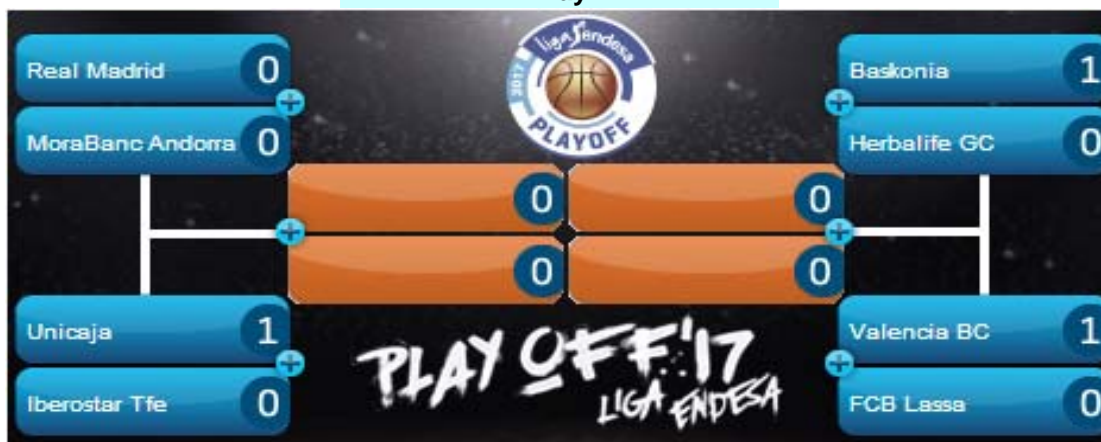

Liga endesa 2016-2017

21-may-17