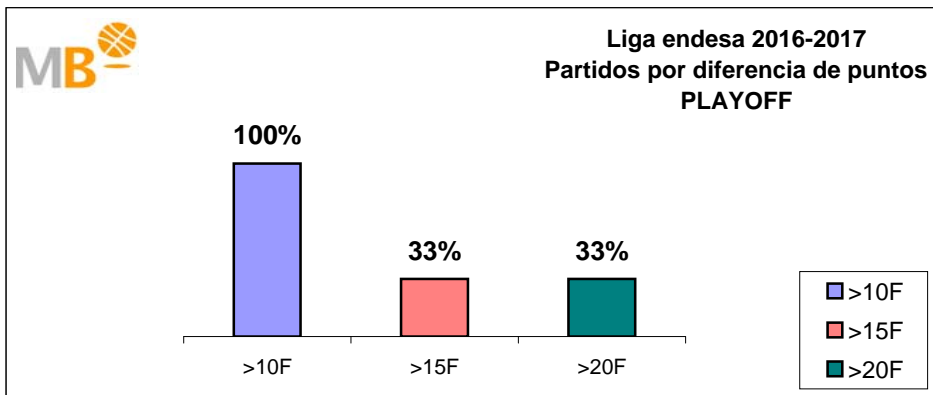

Liga endesa

TEMPORADA 2016-2017

PLAYOFF

TEMPORADA REGULAR

Partidos: 3

- >10 F Partidos finalizados con una diferencia de más de 10 puntos
- >15 F Partidos finalizados con una diferencia de más de 15 puntos
- >20 F Partidos finalizados con una diferencia de más de 20 puntos
- >3 <11 F Partidos finalizados con una diferencia entre 4 y 10 puntos
- <4 F Partidos finalizados con una diferencia de menos de 4 puntos

Partidos: 272