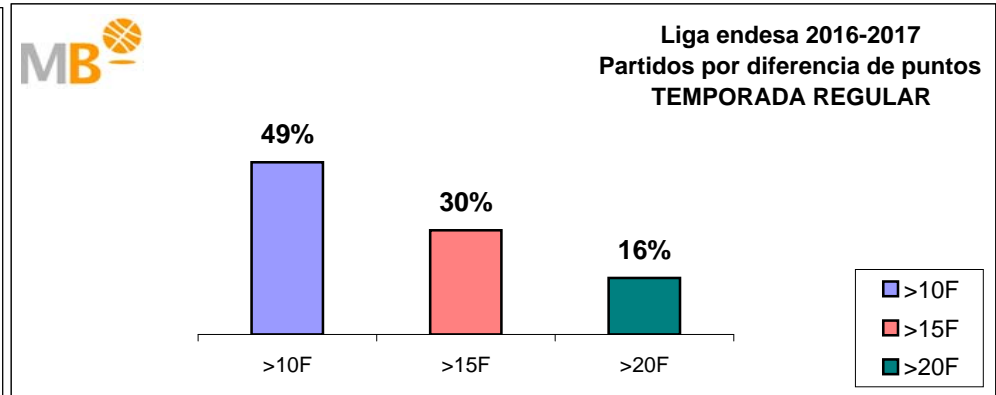

Liga endesa

TEMPORADA 2016-2017

PLAYOFF

TEMPORADA REGULAR

Partidos: 3

- >10 F Partidos finalizados con una diferencia de más de 10 puntos
- >15 F Partidos finalizados con una diferencia de más de 15 puntos
- >20 F Partidos finalizados con una diferencia de más de 20 puntos
- >3 <11 F Partidos finalizados con una diferencia entre 4 y 10 puntos
- <4 F Partidos finalizados con una diferencia de menos de 4 puntos

Partidos: 272