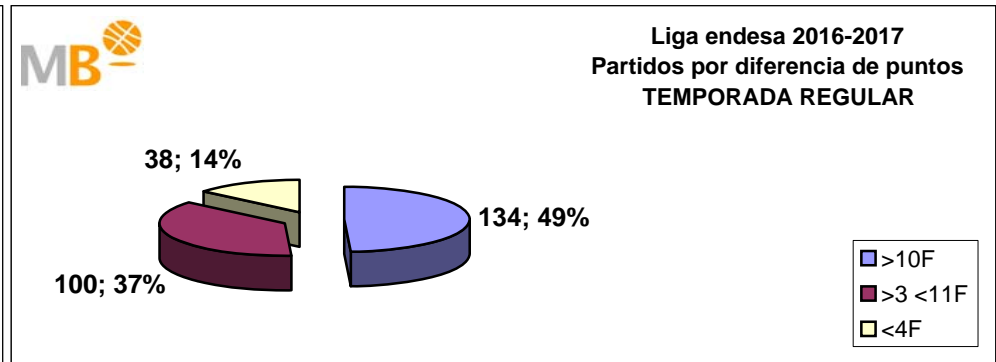

Liga endesa

TEMPORADA 2016-2017

PLAYOFF

TEMPORADA REGULAR

Partidos: 3

- >10 F Partidos finalizados con una diferencia de más de 10 puntos
- >15 F Partidos finalizados con una diferencia de más de 15 puntos
- >20 F Partidos finalizados con una diferencia de más de 20 puntos
- >3 <11 F Partidos finalizados con una diferencia entre 4 y 10 puntos
- <4 F Partidos finalizados con una diferencia de menos de 4 puntos

Partidos: 272