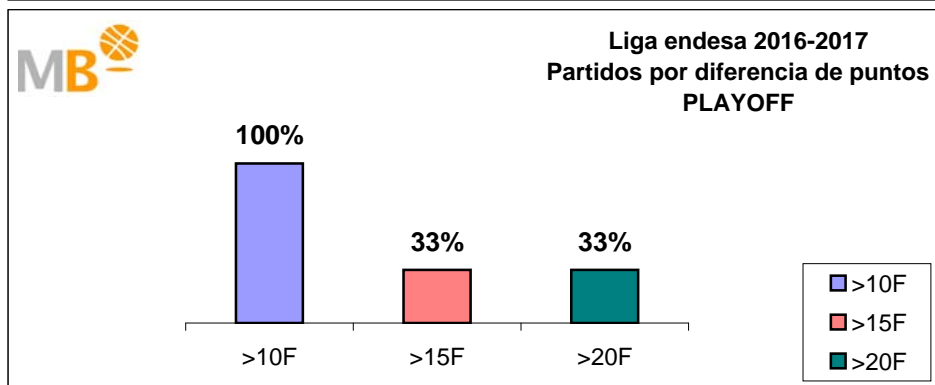

Liga endesa PLAYOFF

TEMPORADA 2016-2017

TEMPORADA 2015-2016

Partidos: 3

>10 F	Partidos finalizados con una diferencia de más de 10 puntos
>15 F	Partidos finalizados con una diferencia de más de 15 puntos
>20 F	Partidos finalizados con una diferencia de más de 20 puntos
>3<11 F	Partidos finalizados con una diferencia entre 4 y 10 puntos
<4 F	Partidos finalizados con una diferencia de menos de 4 puntos

Partidos: 23