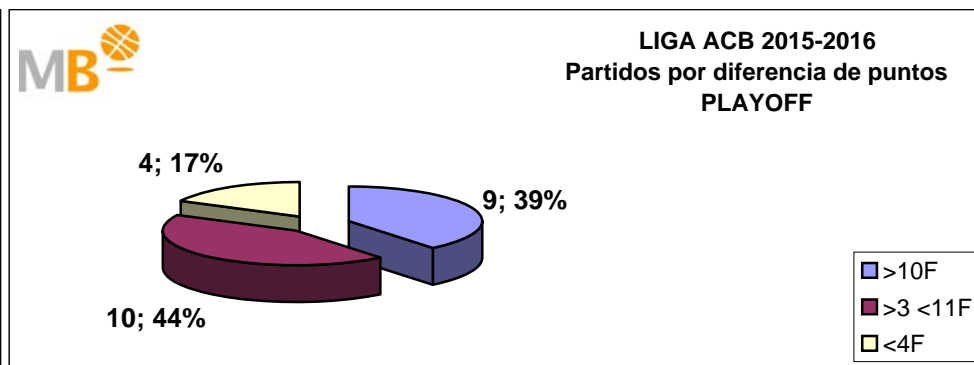

Liga endesa PLAYOFF

TEMPORADA 2016-2017

TEMPORADA 2015-2016

Partidos: 3

>10 F	Partidos finalizados con una diferencia de más de 10 puntos
>15 F	Partidos finalizados con una diferencia de más de 15 puntos
>20 F	Partidos finalizados con una diferencia de más de 20 puntos
>3<11 F	Partidos finalizados con una diferencia entre 4 y 10 puntos
<4 F	Partidos finalizados con una diferencia de menos de 4 puntos

Partidos: 23