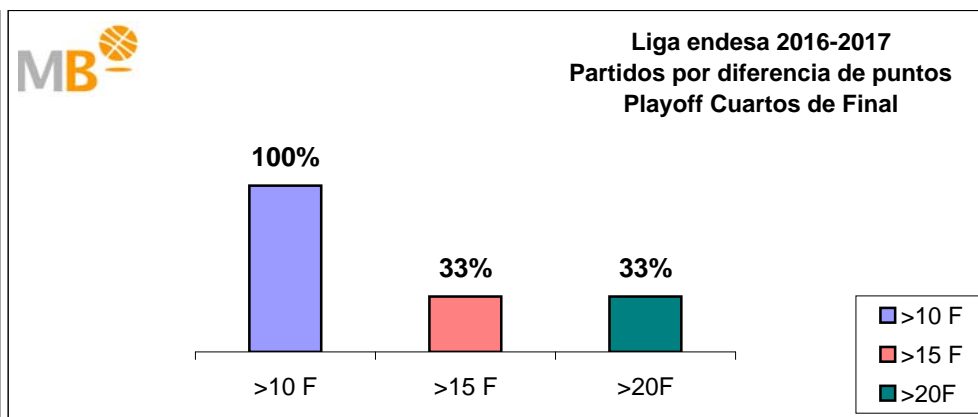

Liga endesa 2016-2017

Cuartos de Final

PARTIDOS	Resultado	1ºC	2ºC	3ºC	4ºC	P	P	FC	FF	R	2º C	R	3º C	>10 2ºC	>10 3ºC	>10 F	>3 <11 F	<4 F		
Real Madrid - MoraBanc Andorra	24-may							0	0	0	0	0	0	0	0	0	0	0		
Baskonia - Herbalife Gran Canaria	71 - 59	17	7	17	21	12	10	25	21	71	59	34	28	46	38	0	0	1	0	0
Valencia - FC Barcelona Lassa	83 - 61	15	15	26	11	22	15	20	20	83	61	41	26	63	41	1	1	1	0	0
Unicaja - Iberostar Tenerife	79 - 65	19	17	25	17	13	20	22	11	79	65	44	34	57	54	0	0	1	0	0
MoraBanc Andorra - Real Madrid	26-may							0	0	0	0	0	0	0	0	0	0	0		
Herbalife Gran Canaria - Baskonia	25-may							0	0	0	0	0	0	0	0	0	0	0		
FC Barcelona Lassa - Valencia Basket	25-may							0	0	0	0	0	0	0	0	0	0	0		
Iberostar Tenerife - Unicaja	26-may							0	0	0	0	0	0	0	0	0	0	0		
								0	0	0	0	0	0	1	1	3	0	0		

- **>10 F** Partidos finalizados con una diferencia de más de 10 puntos
- **>15 F** Partidos finalizados con una diferencia de más de 15 puntos
- **>20 F** Partidos finalizados con una diferencia de más de 20 puntos
- **>3<11 F** Partidos finalizados con una diferencia entre 4 y 10 puntos
- **<4 F** Partidos finalizados con una diferencia de menos de 4 puntos