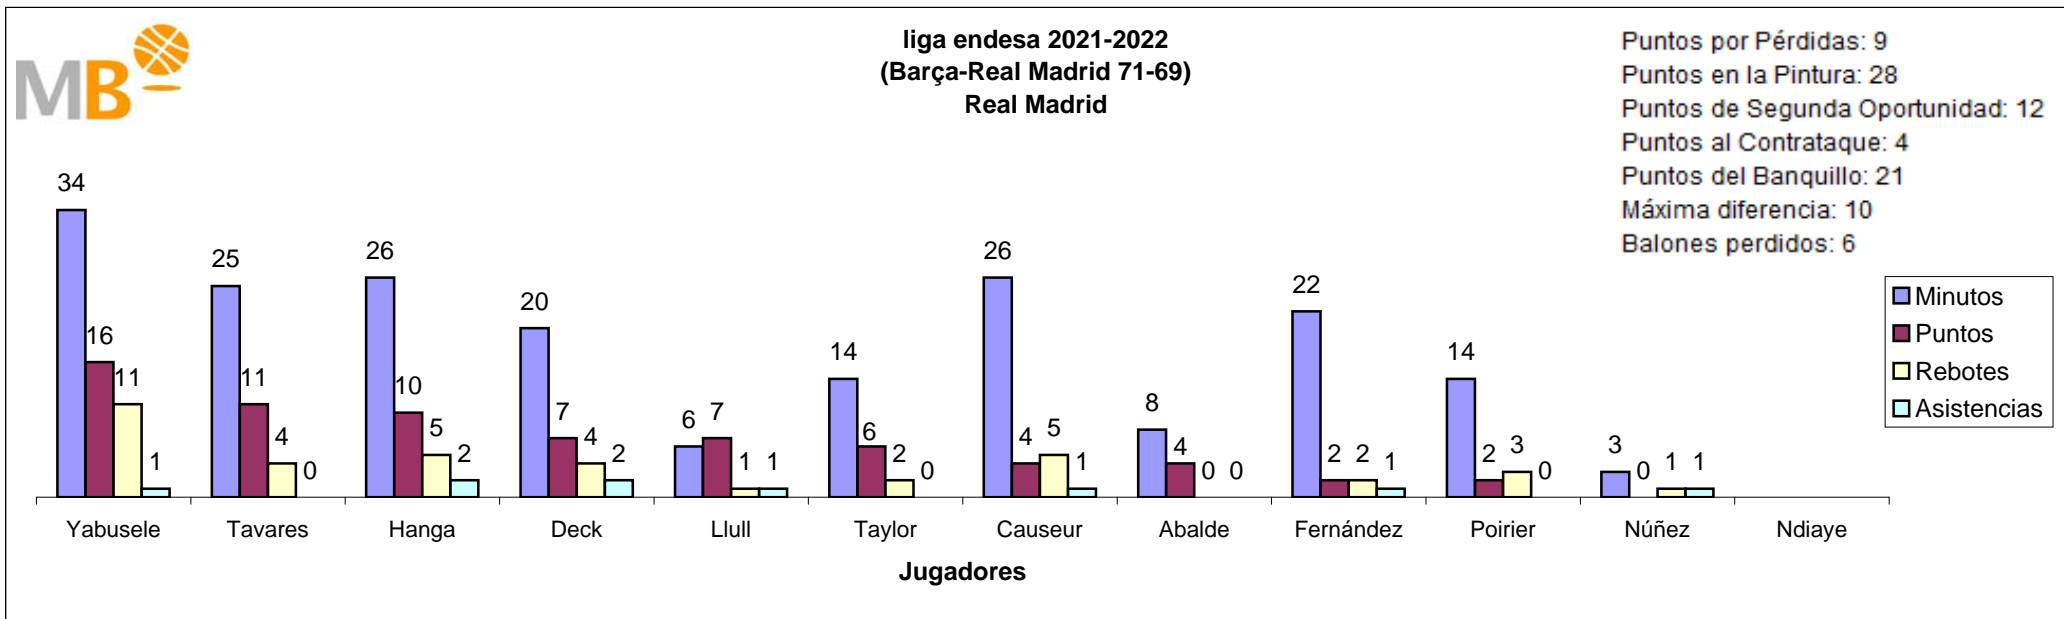

Jornada 44 (Barça-Real Madrid 71-69)

Pun/Min	D	Nombre	Min	P	T2	T2 %	T3	T3 %	T1	T1 %	REB					TAP			FP		+/-	V	
											T	D+O	A	BR	BP	C	F	C	M	F			C
0,47	28	G. Yabusele	34	16	7/10	70%	0/3	0%	2/6	33%	11	7+4	1	1	1	2	1	1	1	2	5	-3	21
0,44	22	W. Tavares	25	11	4/7	57%	0/0	0%	3/4	75%	4	3+1	0	1	0	0	2	0	2	3	4	11	15
0,38	8	A. Hanga	26	10	3/4	75%	1/4	25%	1/2	50%	5	5+0	2	0	2	2	0	0	2	4	2	14	8
0,35	14	G. Deck	20	7	1/2	50%	1/3	33%	2/2	100%	4	4+0	2	0	2	0	0	0	0	4	4	9	8
1,17	23	S. Llull	6	7	2/4	50%	1/4	25%	0/0	0%	1	0+1	1	0	0	0	0	0	0	3	0	0	1
0,43	44	J. Taylor	14	6	0/0	0%	2/3	67%	0/0	0%	2	2+0	0	1	0	0	0	0	0	2	0	-11	6
0,15	1	F. Causeur	26	4	0/2	0%	0/5	0%	4/4	100%	5	5+0	1	2	1	0	0	0	0	1	2	11	5
0,50	6	A. Abalde	8	4	2/3	67%	0/1	0%	0/0	0%	0	0+0	0	0	0	0	0	0	0	4	1	-6	-1
0,09	5	R. Fernández	22	2	1/2	50%	0/3	0%	0/0	0%	2	0+2	1	2	0	0	1	0	0	1	1	-16	4
0,14	17	V. Poirier	14	2	1/6	17%	0/0	0%	0/0	0%	3	1+2	0	1	0	0	2	0	0	0	1	-15	4
0,00	2	J. Núñez	3	0	0/1	0%	0/0	0%	0/0	0%	1	0+1	1	0	0	0	0	0	0	0	0	-4	1
	30	E. Ndiaye																					
		Equipo									1	1+0		0	0					0	0		1
		Total	69	21/41	51%	5/26	19%	12/18	67%		39	28+11	9	8	6	4	6	1	5	24	20	-10	73

1C	2C	3C	4C
13-17	19-15	24-22	15-15

Jornada Virtual

Crónica

Video