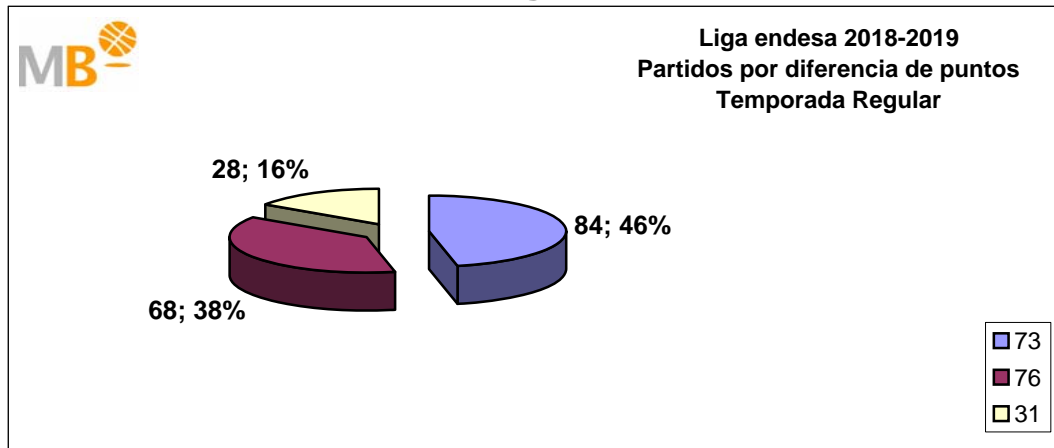

Liga endesa

Temporada Regular 2018-2019

Temporada Regular 2017-2018

Partidos: **180**
10-feb-19

- 11 >10 P Partidos finalizados con una diferencia de más de 10 puntos
- 3 >15 P Partidos finalizados con una diferencia de más de 15 puntos
- 7 >20 P Partidos finalizados con una diferencia de más de 20 puntos
- 1 >25 P Partidos finalizados con una diferencia de más de 25 puntos
- 4 >30 P Partidos finalizados con una diferencia de más de 30 puntos
- 1 >35 P Partidos finalizados con una diferencia de más de 35 puntos
- 2 >40 P Partidos finalizados con una diferencia de más de 40 puntos
- 2 >45 P Partidos finalizados con una diferencia de más de 45 puntos
- 8 >3<11 P Partidos finalizados con una diferencia entre 4 y 10 puntos
- 3 <4 P Partidos finalizados con una diferencia de menos de 4 puntos

Partidos: **180**
11-feb-18

En esta temporada el 46% de partidos terminan con una diferencia más de 10 puntos un 5% mas que la temporada pasada

Liga endesa

Clasificación liga endesa 2018-2019

Pos	Equipo	J	G	P	P.F.	P.C.	+/-
1	Barça Lassa	20	17	3	1.748	1.506	242
2	Real Madrid	20	15	5	1.777	1.609	168
3	Kirolbet Baskonia	20	14	6	1.678	1.445	233
4	Unicaja	20	13	7	1.721	1.675	46
5	Iberostar Tenerife	20	12	8	1.630	1.522	108
6	Valencia Basket	20	12	8	1.595	1.566	29
7	Divina Seguros Joventut	20	12	8	1.592	1.571	21
8	BAXI Manresa	20	11	9	1.635	1.609	26
9	MoraBanc Andorra	20	10	10	1.677	1.670	7
10	Tecnyconta Zaragoza	20	10	10	1.627	1.678	-51
11	Monbus Obradoiro	20	9	11	1.571	1.624	-53
12	San Pablo Burgos	20	8	12	1.632	1.662	-30
13	Movistar Estudiantes	20	8	12	1.644	1.706	-62
14	Cafés Candelas Breogán	20	7	13	1.521	1.624	-103
15	Montakit Fuenlabrada	20	7	13	1.569	1.742	-173
16	Herbalife Gran Canaria	20	6	14	1.608	1.679	-71
17	UCAM Murcia CB	20	5	15	1.491	1.611	-120
18	Delteco GBC	20	4	16	1.476	1.693	-217