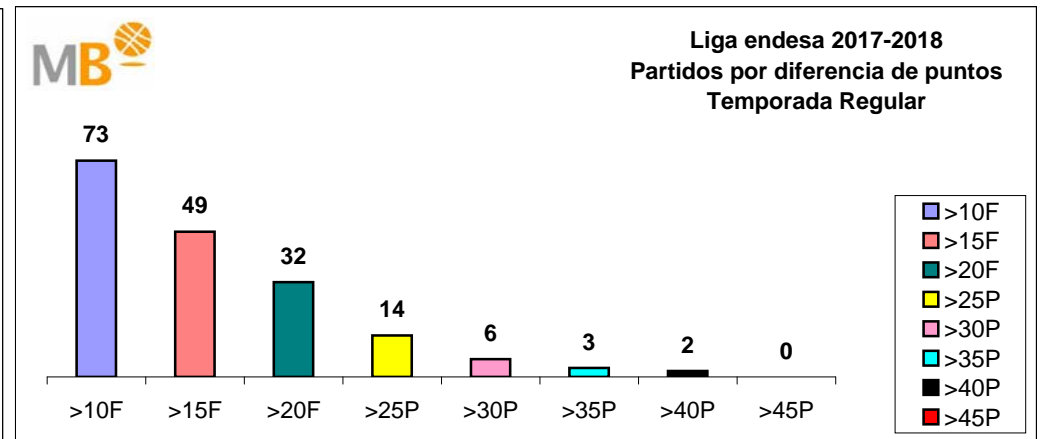

Liga endesa

Temporada Regular 2018-2019

Temporada Regular 2017-2018

Partidos: **180**
10-feb-19

- 11 >10 P Partidos finalizados con una diferencia de más de 10 puntos
- 3 >15 P Partidos finalizados con una diferencia de más de 15 puntos
- 7 >20 P Partidos finalizados con una diferencia de más de 20 puntos
- 1 >25 P Partidos finalizados con una diferencia de más de 25 puntos
- 4 >30 P Partidos finalizados con una diferencia de más de 30 puntos
- 1 >35 P Partidos finalizados con una diferencia de más de 35 puntos
- 2 >40 P Partidos finalizados con una diferencia de más de 40 puntos
- 2 >45 P Partidos finalizados con una diferencia de más de 45 puntos
- 8 >3<11 P Partidos finalizados con una diferencia entre 4 y 10 puntos
- 3 <4 P Partidos finalizados con una diferencia de menos de 4 puntos

Partidos: **180**
11-feb-18

En esta temporada el 46% de partidos terminan con una diferencia más de 10 puntos un 5% mas que la temporada pasada

Liga endesa

Clasificación liga endesa 2018-2019

Pos	Equipo	J	G	P	P.F.	P.C.	+/-
1	Barça Lassa	20	17	3	1.748	1.506	242
2	Real Madrid	20	15	5	1.777	1.609	168
3	Kirolbet Baskonia	20	14	6	1.678	1.445	233
4	Unicaja	20	13	7	1.721	1.675	46
5	Iberostar Tenerife	20	12	8	1.630	1.522	108
6	Valencia Basket	20	12	8	1.595	1.566	29
7	Divina Seguros Joventut	20	12	8	1.592	1.571	21
8	BAXI Manresa	20	11	9	1.635	1.609	26
9	MoraBanc Andorra	20	10	10	1.677	1.670	7
10	Tecnyconta Zaragoza	20	10	10	1.627	1.678	-51
11	Monbus Obradoiro	20	9	11	1.571	1.624	-53
12	San Pablo Burgos	20	8	12	1.632	1.662	-30
13	Movistar Estudiantes	20	8	12	1.644	1.706	-62
14	Cafés Candelas Breogán	20	7	13	1.521	1.624	-103
15	Montakit Fuenlabrada	20	7	13	1.569	1.742	-173
16	Herbalife Gran Canaria	20	6	14	1.608	1.679	-71
17	UCAM Murcia CB	20	5	15	1.491	1.611	-120
18	Delteco GBC	20	4	16	1.476	1.693	-217