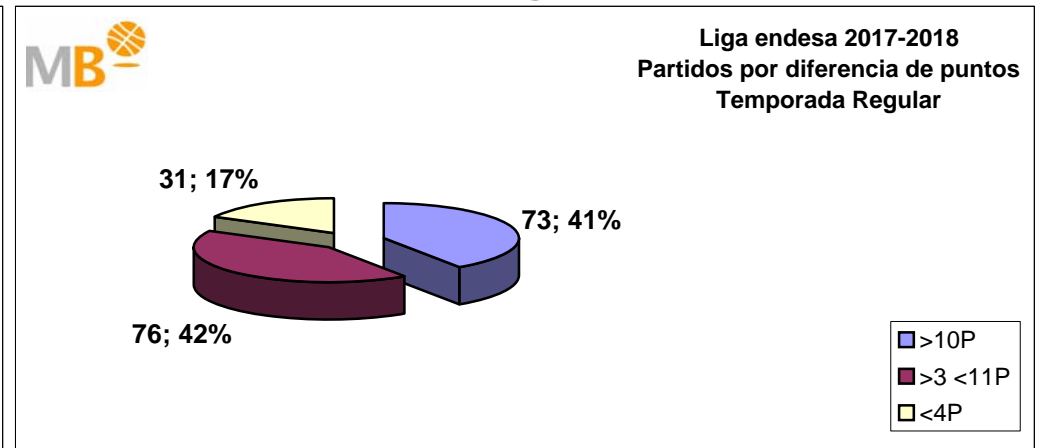

Liga endesa

Temporada Regular 2018-2019

Temporada Regular 2017-2018

Partidos: **180**
10-feb-19

- 11 >10 P Partidos finalizados con una diferencia de más de 10 puntos
- 3 >15 P Partidos finalizados con una diferencia de más de 15 puntos
- 7 >20 P Partidos finalizados con una diferencia de más de 20 puntos
- 1 >25 P Partidos finalizados con una diferencia de más de 25 puntos
- 4 >30 P Partidos finalizados con una diferencia de más de 30 puntos
- 1 >35 P Partidos finalizados con una diferencia de más de 35 puntos
- 2 >40 P Partidos finalizados con una diferencia de más de 40 puntos
- 2 >45 P Partidos finalizados con una diferencia de más de 45 puntos
- 8 >3<11 P Partidos finalizados con una diferencia entre 4 y 10 puntos
- 3 <4 P Partidos finalizados con una diferencia de menos de 4 puntos

Partidos: **180**
11-feb-18

En esta temporada el 46% de partidos terminan con una diferencia más de 10 puntos un 5% mas que la temporada pasada

Liga endesa

Clasificación liga endesa 2018-2019

Pos	Equipo	J	G	P	P.F.	P.C.	+/-
1	Barça Lassa	20	17	3	1.748	1.506	242
2	Real Madrid	20	15	5	1.777	1.609	168
3	Kirolbet Baskonia	20	14	6	1.678	1.445	233
4	Unicaja	20	13	7	1.721	1.675	46
5	Iberostar Tenerife	20	12	8	1.630	1.522	108
6	Valencia Basket	20	12	8	1.595	1.566	29
7	Divina Seguros Joventut	20	12	8	1.592	1.571	21
8	BAXI Manresa	20	11	9	1.635	1.609	26
9	MoraBanc Andorra	20	10	10	1.677	1.670	7
10	Tecnyconta Zaragoza	20	10	10	1.627	1.678	-51
11	Monbus Obradoiro	20	9	11	1.571	1.624	-53
12	San Pablo Burgos	20	8	12	1.632	1.662	-30
13	Movistar Estudiantes	20	8	12	1.644	1.706	-62
14	Cafés Candelas Breogán	20	7	13	1.521	1.624	-103
15	Montakit Fuenlabrada	20	7	13	1.569	1.742	-173
16	Herbalife Gran Canaria	20	6	14	1.608	1.679	-71
17	UCAM Murcia CB	20	5	15	1.491	1.611	-120
18	Delteco GBC	20	4	16	1.476	1.693	-217