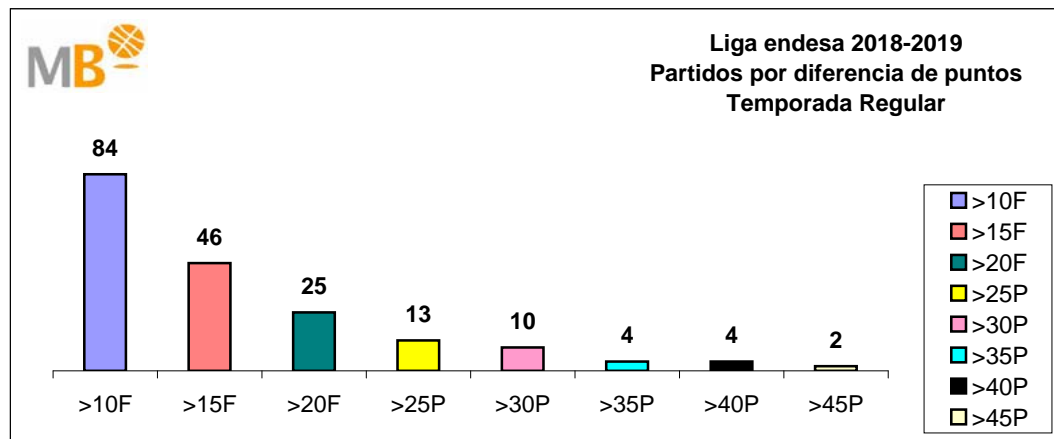

Liga endesa

Temporada Regular 2018-2019

Temporada Regular 2017-2018

Partidos: **180**
10-feb-19

- 11 >10 P Partidos finalizados con una diferencia de más de 10 puntos
- 3 >15 P Partidos finalizados con una diferencia de más de 15 puntos
- 7 >20 P Partidos finalizados con una diferencia de más de 20 puntos
- 1 >25 P Partidos finalizados con una diferencia de más de 25 puntos
- 4 >30 P Partidos finalizados con una diferencia de más de 30 puntos
- 1 >35 P Partidos finalizados con una diferencia de más de 35 puntos
- 2 >40 P Partidos finalizados con una diferencia de más de 40 puntos
- 2 >45 P Partidos finalizados con una diferencia de más de 45 puntos
- 8 >3<11 P Partidos finalizados con una diferencia entre 4 y 10 puntos
- 3 <4 P Partidos finalizados con una diferencia de menos de 4 puntos

Partidos: **180**
11-feb-18

En esta temporada el 46% de partidos terminan con una diferencia más de 10 puntos un 5% mas que la temporada pasada

Liga endesa

Clasificación liga endesa 2018-2019

Pos	Equipo	J	G	P	P.F.	P.C.	+/-
1	Barça Lassa	20	17	3	1.748	1.506	242
2	Real Madrid	20	15	5	1.777	1.609	168
3	Kirolbet Baskonia	20	14	6	1.678	1.445	233
4	Unicaja	20	13	7	1.721	1.675	46
5	Iberostar Tenerife	20	12	8	1.630	1.522	108
6	Valencia Basket	20	12	8	1.595	1.566	29
7	Divina Seguros Joventut	20	12	8	1.592	1.571	21
8	BAXI Manresa	20	11	9	1.635	1.609	26
9	MoraBanc Andorra	20	10	10	1.677	1.670	7
10	Tecnyconta Zaragoza	20	10	10	1.627	1.678	-51
11	Monbus Obradoiro	20	9	11	1.571	1.624	-53
12	San Pablo Burgos	20	8	12	1.632	1.662	-30
13	Movistar Estudiantes	20	8	12	1.644	1.706	-62
14	Cafés Candelas Breogán	20	7	13	1.521	1.624	-103
15	Montakit Fuenlabrada	20	7	13	1.569	1.742	-173
16	Herbalife Gran Canaria	20	6	14	1.608	1.679	-71
17	UCAM Murcia CB	20	5	15	1.491	1.611	-120
18	Delteco GBC	20	4	16	1.476	1.693	-217