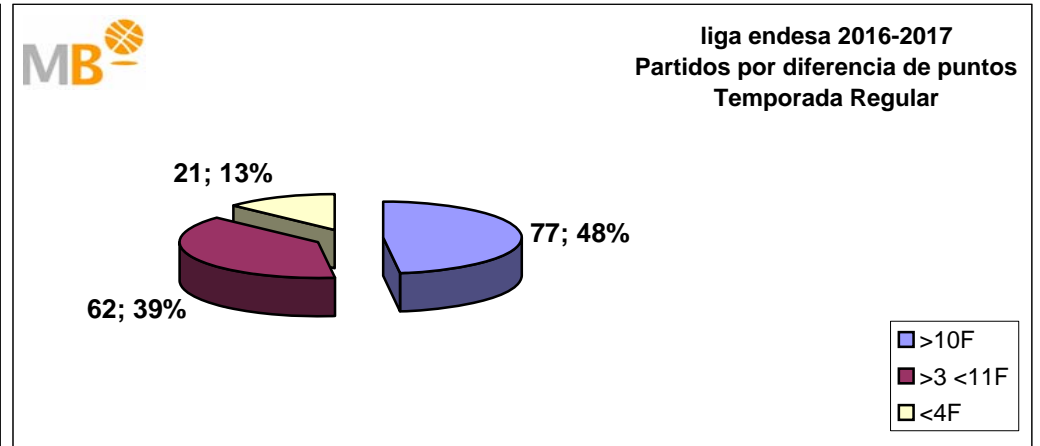

Asistencias de espectadores

Media por Partido Temporada Regular J20

2017-2018	%	2016-2017
6.349	0,0%	6.348

liga endesa 2017-2018

Temporada Regular

- >10 F Partidos finalizados con una diferencia de más de 10 puntos
- >15 F Partidos finalizados con una diferencia de más de 15 puntos
- >20 F Partidos finalizados con una diferencia de más de 20 puntos
- >3<11 F Partidos finalizados con una diferencia entre 4 y 10 puntos
- <4 F Partidos finalizados con una diferencia de menos de 4 puntos

Partidos: 180

11-feb-18

Temporada Regular 2017-2018

Temporada Regular 2016-2017

Partidos: 180
11-feb-18

- >10 F Partidos finalizados con una diferencia de más de 10 puntos
- >15 F Partidos finalizados con una diferencia de más de 15 puntos
- >20 F Partidos finalizados con una diferencia de más de 20 puntos
- >3 < 11 F Partidos finalizados con una diferencia entre 4 y 10 puntos
- <4 F Partidos finalizados con una diferencia de menos de 4 puntos