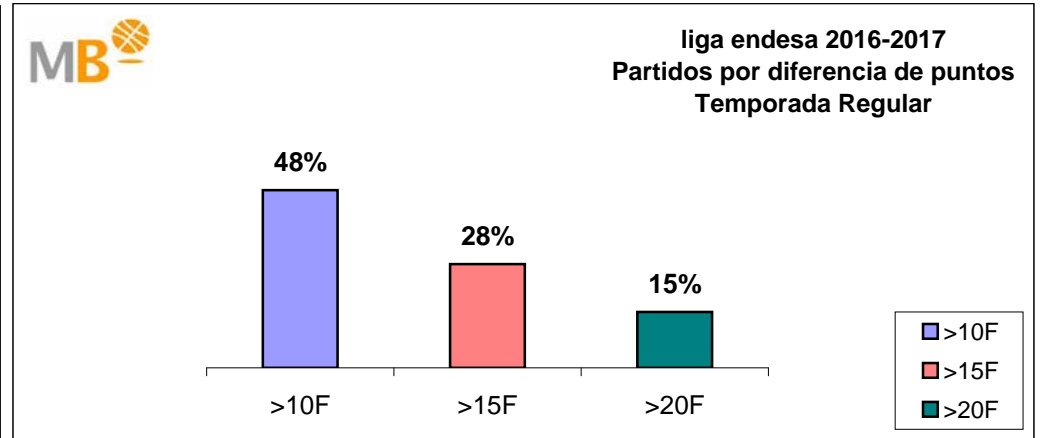

Temporada Regular 2017-2018

Temporada Regular 2016-2017

Partidos: 260
22-abr-18

- >10 F Partidos finalizados con una diferencia de más de 10 puntos
- >15 F Partidos finalizados con una diferencia de más de 15 puntos
- >20 F Partidos finalizados con una diferencia de más de 20 puntos
- >3 <11 F Partidos finalizados con una diferencia entre 4 y 10 puntos
- <4 F Partidos finalizados con una diferencia de menos de 4 puntos

Partidos: 232
16-abr-18