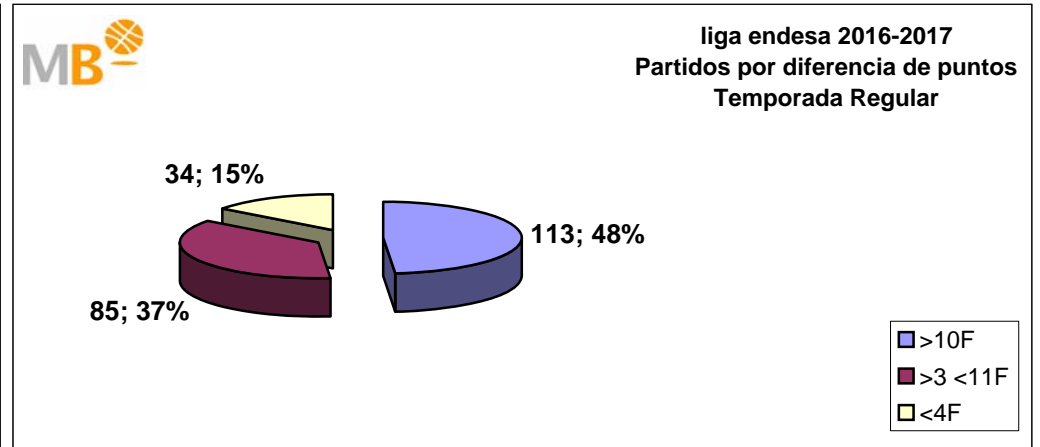

Temporada Regular 2017-2018

Temporada Regular 2016-2017

Partidos: 260
22-abr-18

- >10 F Partidos finalizados con una diferencia de más de 10 puntos
- >15 F Partidos finalizados con una diferencia de más de 15 puntos
- >20 F Partidos finalizados con una diferencia de más de 20 puntos
- >3 <11 F Partidos finalizados con una diferencia entre 4 y 10 puntos
- <4 F Partidos finalizados con una diferencia de menos de 4 puntos

Partidos: 232
16-abr-18