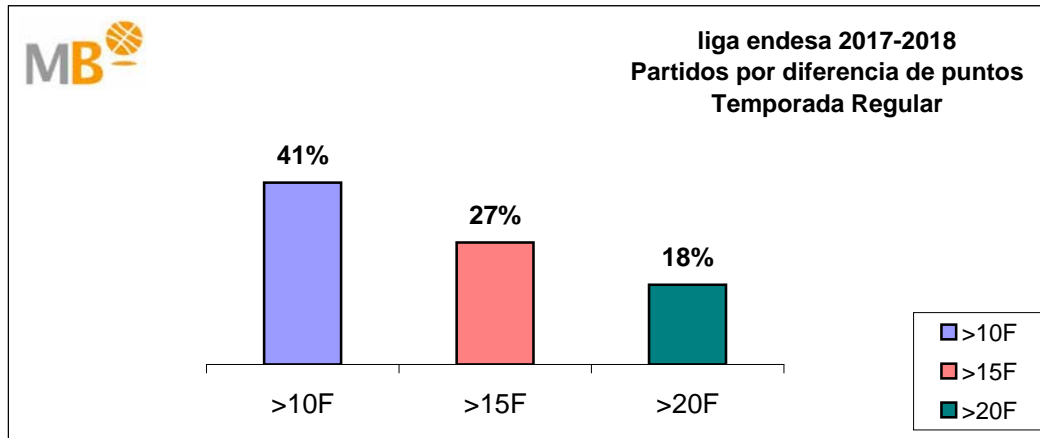

Temporada Regular 2017-2018

Temporada Regular 2016-2017

Partidos: 180
11-feb-18

- >10 F Partidos finalizados con una diferencia de más de 10 puntos
- >15 F Partidos finalizados con una diferencia de más de 15 puntos
- >20 F Partidos finalizados con una diferencia de más de 20 puntos
- >3 < 11 F Partidos finalizados con una diferencia entre 4 y 10 puntos
- <4 F Partidos finalizados con una diferencia de menos de 4 puntos

Partidos: 160
04-feb-17