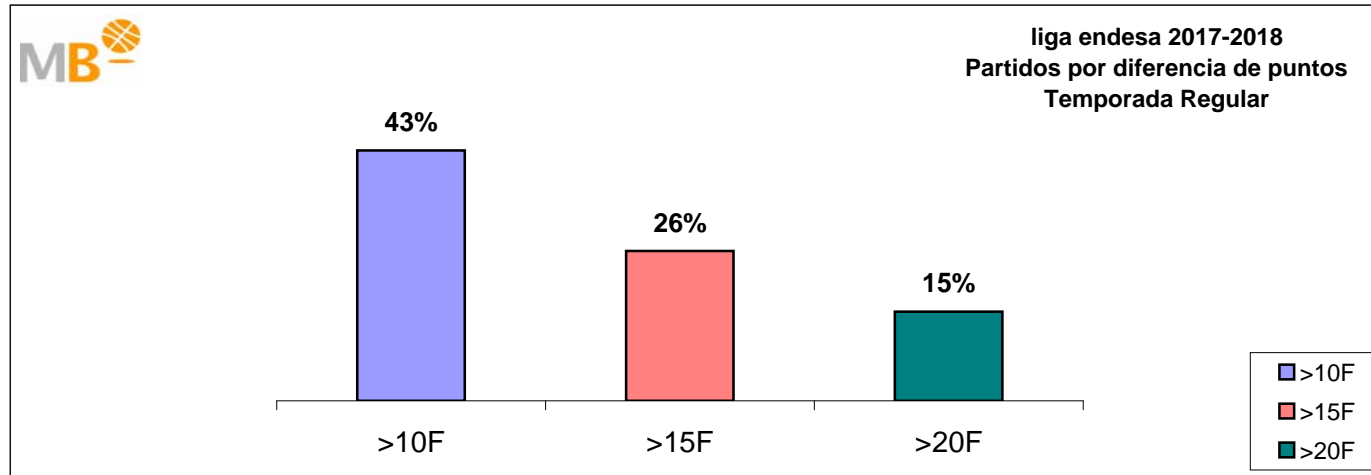

Asistencias de espectadores

Media por Partido Temporada Regular		
2017-2018	%	2016-2017
6.294	-0,4%	6.318

liga endesa 2017-2018

Temporada Regular

- >10 F Partidos finalizados con una diferencia de más de 10 puntos
- >15 F Partidos finalizados con una diferencia de más de 15 puntos
- >20 F Partidos finalizados con una diferencia de más de 20 puntos
- >3<11 F Partidos finalizados con una diferencia entre 4 y 10 puntos
- <4 F Partidos finalizados con una diferencia de menos de 4 puntos