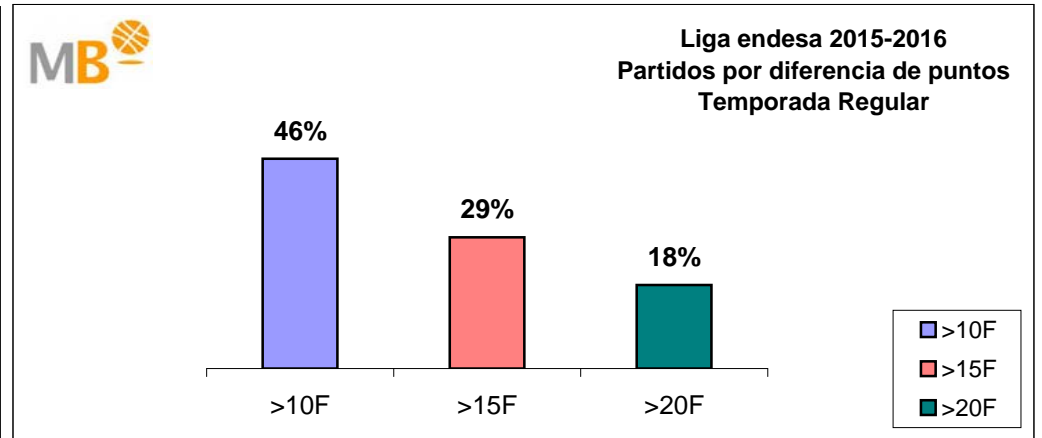

Temporada Regular 2015-2016

Partidos: **272**
14-may-17

- >10 F Partidos finalizados con una diferencia de más de 10 puntos
- >15 F Partidos finalizados con una diferencia de más de 15 puntos
- >20 F Partidos finalizados con una diferencia de más de 20 puntos
- >3<11 F Partidos finalizados con una diferencia entre 4 y 10 puntos

Partidos: **306**
22-may-16