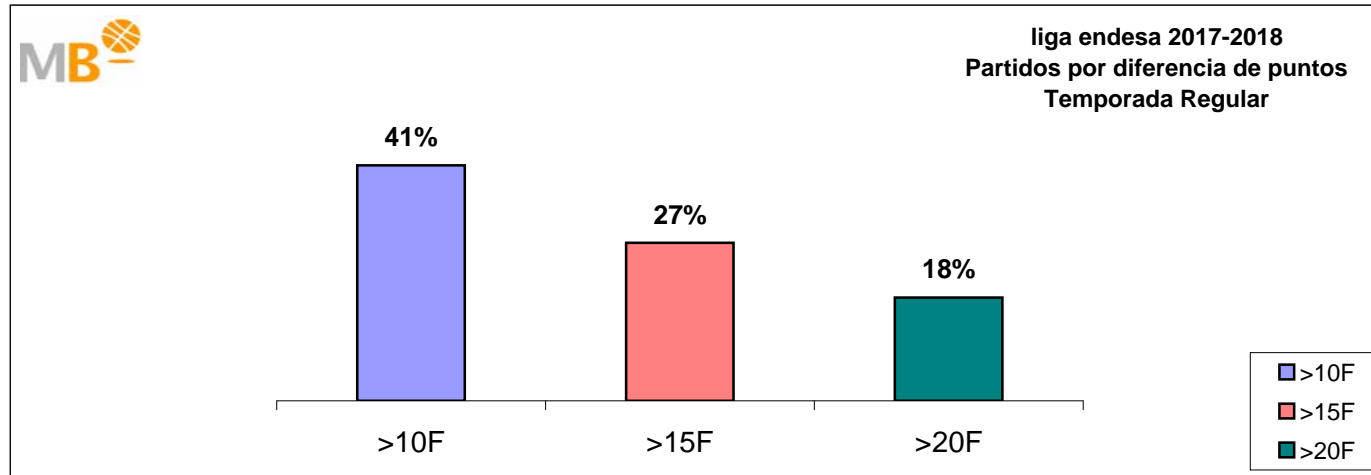

Asistencias de espectadores

Media por Partido Temporada Regular J20

2017-2018	%	2016-2017
6.349	0,0%	6.348

liga endesa 2017-2018

Temporada Regular

- >10 F Partidos finalizados con una diferencia de más de 10 puntos
- >15 F Partidos finalizados con una diferencia de más de 15 puntos
- >20 F Partidos finalizados con una diferencia de más de 20 puntos
- >3<11 F Partidos finalizados con una diferencia entre 4 y 10 puntos
- <4 F Partidos finalizados con una diferencia de menos de 4 puntos