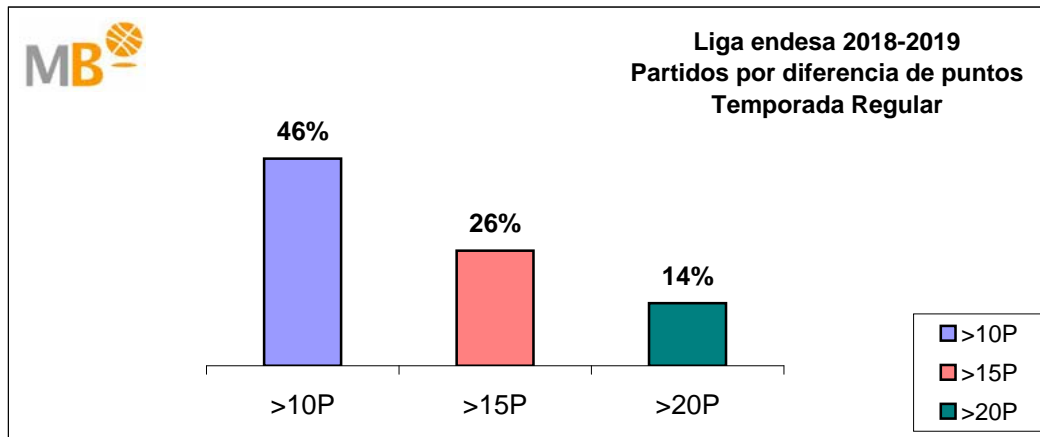

Temporada Regular 2018-2019

Temporada Regular 2017-2018

Partidos: **180**
10-feb-19

- **>10P** Partidos finalizados con una diferencia de más de 10 puntos
- **>15P** Partidos finalizados con una diferencia de más de 15 puntos
- **>20P** Partidos finalizados con una diferencia de más de 20 puntos
- **>3<11P** Partidos finalizados con una diferencia entre 4 y 10 puntos
- **<4P** Partidos finalizados con una diferencia de menos de 4 puntos

Partidos: **180**
11-feb-18