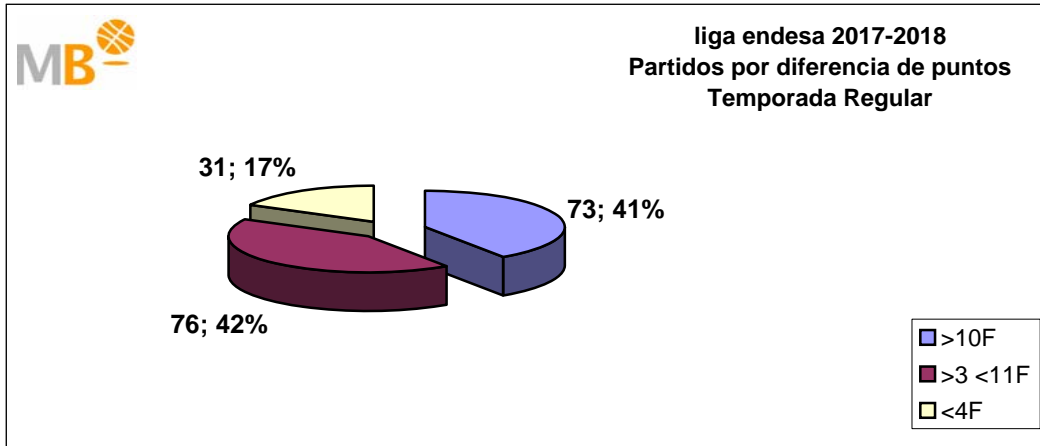

Asistencias de espectadores

Media por Partido Temporada Regular J20

2017-2018	%	2016-2017
6.349	0,0%	6.348

liga endesa 2017-2018

Temporada Regular

- >10 F Partidos finalizados con una diferencia de más de 10 puntos
- >15 F Partidos finalizados con una diferencia de más de 15 puntos
- >20 F Partidos finalizados con una diferencia de más de 20 puntos
- >3<11 F Partidos finalizados con una diferencia entre 4 y 10 puntos
- <4 F Partidos finalizados con una diferencia de menos de 4 puntos

Partidos: 180

11-feb-18

Temporada Regular 2017-2018

Temporada Regular 2016-2017

Partidos: 180
11-feb-18

- >10 F Partidos finalizados con una diferencia de más de 10 puntos
- >15 F Partidos finalizados con una diferencia de más de 15 puntos
- >20 F Partidos finalizados con una diferencia de más de 20 puntos
- >3 < 11 F Partidos finalizados con una diferencia entre 4 y 10 puntos
- <4 F Partidos finalizados con una diferencia de menos de 4 puntos