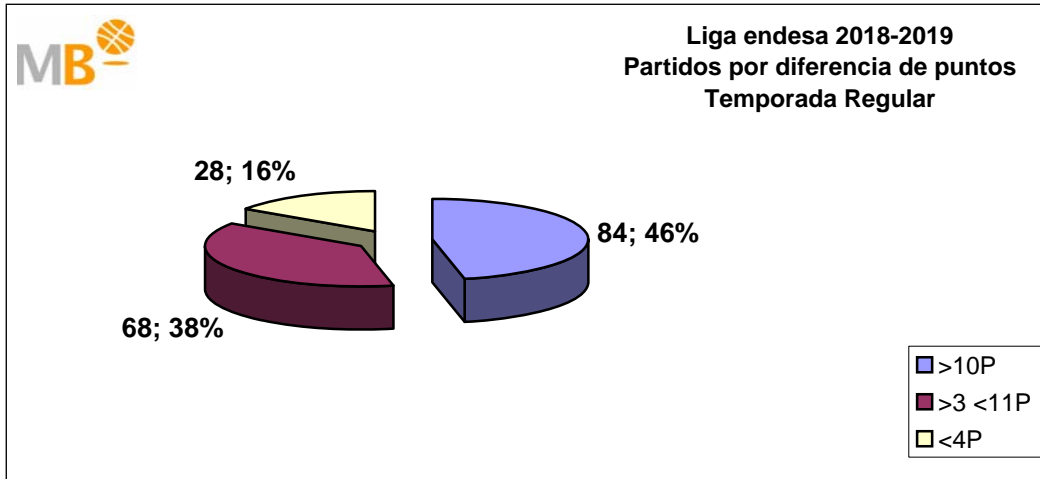

Liga endesa 2018-2019

Temporada Regular

- >10P** Partidos finalizados con una diferencia de más de 10 puntos
- >15P** Partidos finalizados con una diferencia de más de 15 puntos
- >20P** Partidos finalizados con una diferencia de más de 20 puntos
- >3<11P** Partidos finalizados con una diferencia entre 4 y 10 puntos
- <4P** Partidos finalizados con una diferencia de menos de 4 puntos

Partidos: 180

20-ene-19

Temporada Regular 2018-2019

Temporada Regular 2017-2018

Partidos: **180**
10-feb-19

- **>10P** Partidos finalizados con una diferencia de más de 10 puntos
- **>15P** Partidos finalizados con una diferencia de más de 15 puntos
- **>20P** Partidos finalizados con una diferencia de más de 20 puntos
- **>3<11P** Partidos finalizados con una diferencia entre 4 y 10 puntos
- **<4P** Partidos finalizados con una diferencia de menos de 4 puntos