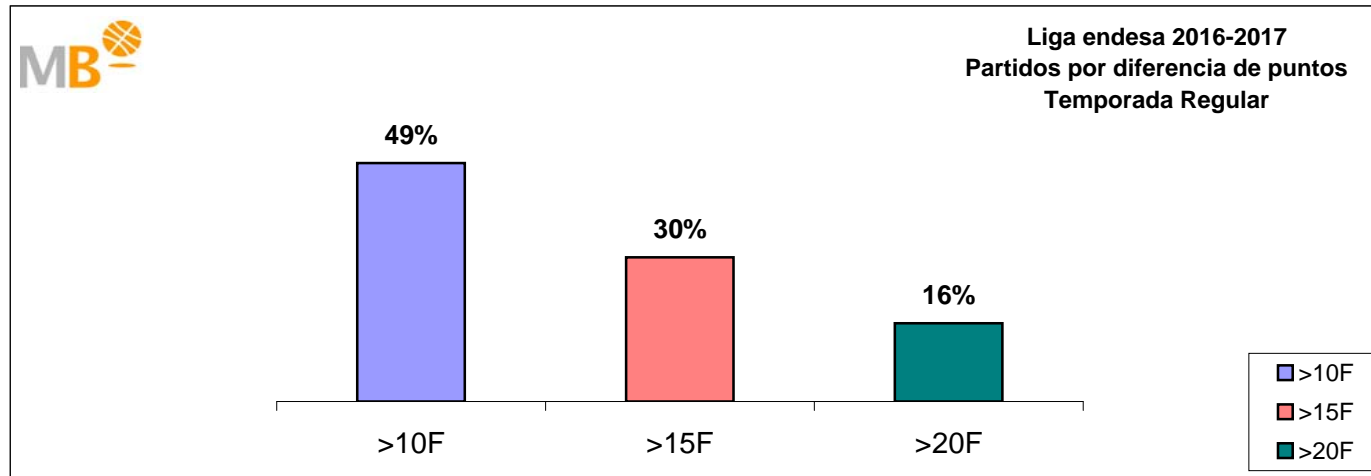

Asistencias de espectadores		
Media por Partido Temporada Regular		
2016-2017	%	2015-2016
6.277	0,7%	6.236

Liga endesa 2016-2017

Temporada Regular

- >10 F Partidos finalizados con una diferencia de más de 10 puntos
- >15 F Partidos finalizados con una diferencia de más de 15 puntos
- >20 F Partidos finalizados con una diferencia de más de 20 puntos
- >3<11 F Partidos finalizados con una diferencia entre 4 y 10 puntos
- <4 F Partidos finalizados con una diferencia de menos de 4 puntos