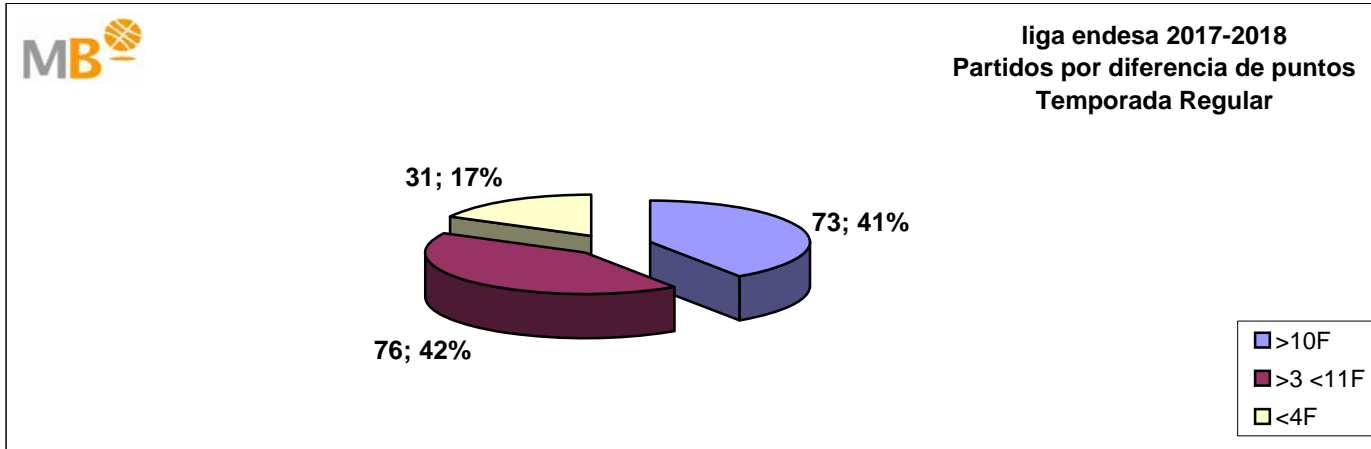

liga endesa 2017-2018

Temporada Regular

- >10 F Partidos finalizados con una diferencia de más de 10 puntos
- >15 F Partidos finalizados con una diferencia de más de 15 puntos
- >20 F Partidos finalizados con una diferencia de más de 20 puntos
- >3<11 F Partidos finalizados con una diferencia entre 4 y 10 puntos
- <4 F Partidos finalizados con una diferencia de menos de 4 puntos

Partidos: 180

11-feb-18