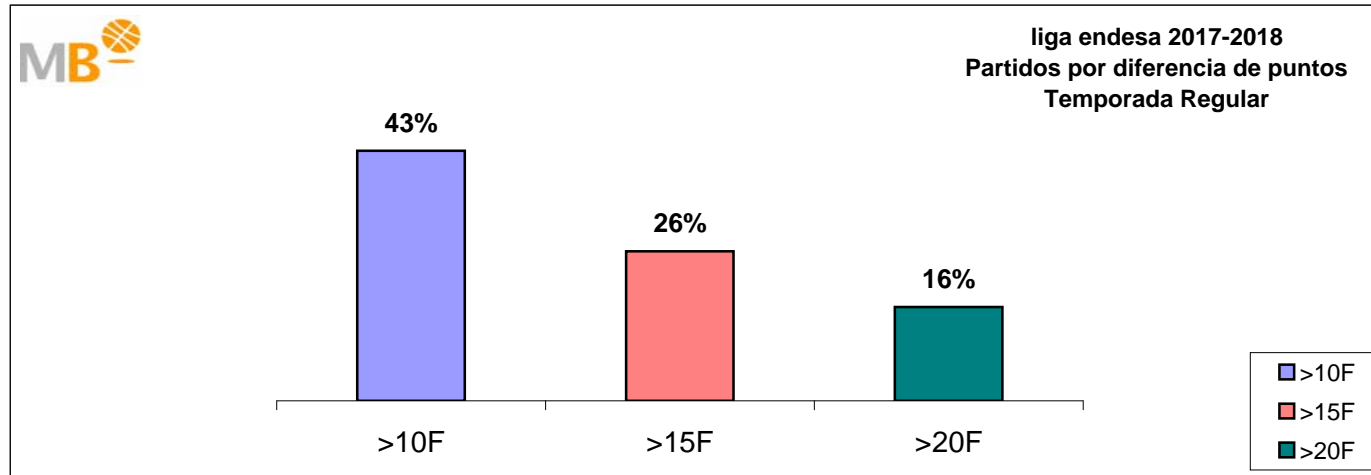

liga endesa 2017-2018

Temporada Regular

- >10 F Partidos finalizados con una diferencia de más de 10 puntos
- >15 F Partidos finalizados con una diferencia de más de 15 puntos
- >20 F Partidos finalizados con una diferencia de más de 20 puntos
- >3<11 F Partidos finalizados con una diferencia entre 4 y 10 puntos
- <4 F Partidos finalizados con una diferencia de menos de 4 puntos

Partidos: 260

22-abr-18