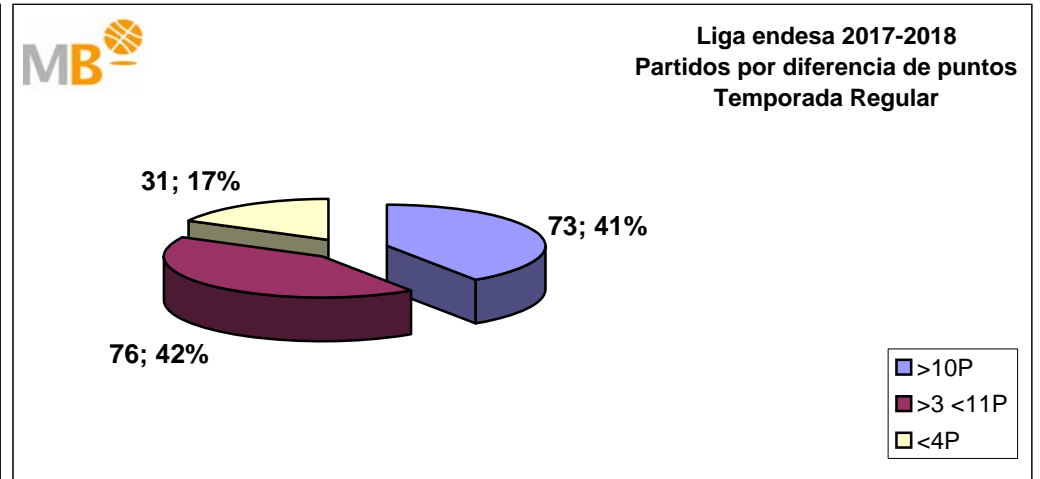

Liga endesa 2018-2019

Temporada Regular

- >10P** Partidos finalizados con una diferencia de más de 10 puntos
- >15P** Partidos finalizados con una diferencia de más de 15 puntos
- >20P** Partidos finalizados con una diferencia de más de 20 puntos
- >3<11P** Partidos finalizados con una diferencia entre 4 y 10 puntos
- <4P** Partidos finalizados con una diferencia de menos de 4 puntos

Partidos: 180

20-ene-19

Temporada Regular 2018-2019

Temporada Regular 2017-2018

Partidos: **180**
10-feb-19

- **>10P** Partidos finalizados con una diferencia de más de 10 puntos
- **>15P** Partidos finalizados con una diferencia de más de 15 puntos
- **>20P** Partidos finalizados con una diferencia de más de 20 puntos
- **>3<11P** Partidos finalizados con una diferencia entre 4 y 10 puntos
- **<4P** Partidos finalizados con una diferencia de menos de 4 puntos