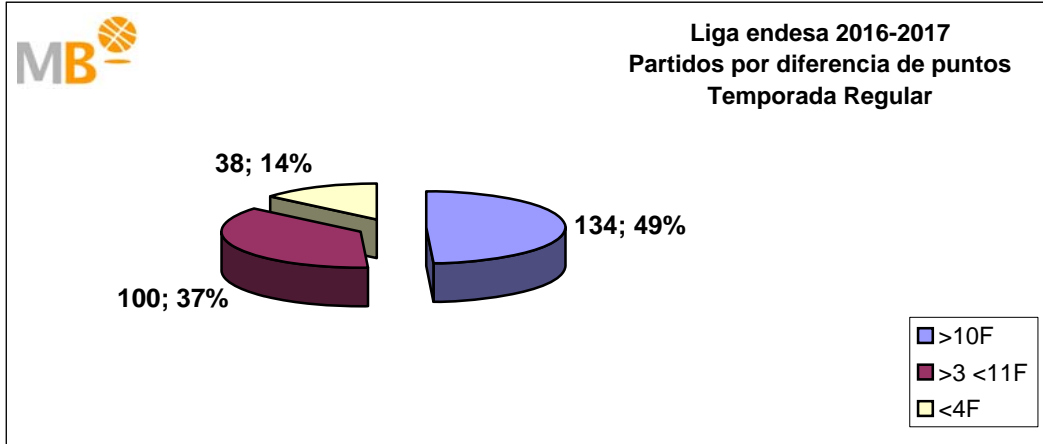

Asistencias de espectadores		
Media por Partido Temporada Regular		
2016-2017	%	2015-2016
6.277	0,7%	6.236

Liga endesa 2016-2017

Temporada Regular

- >10 F Partidos finalizados con una diferencia de más de 10 puntos
- >15 F Partidos finalizados con una diferencia de más de 15 puntos
- >20 F Partidos finalizados con una diferencia de más de 20 puntos
- >3<11 F Partidos finalizados con una diferencia entre 4 y 10 puntos
- <4 F Partidos finalizados con una diferencia de menos de 4 puntos

Partidos: 272

14-may-17

Temporada Regular 2016-2017

Temporada Regular 2015-2016

Partidos: **272**
14-may-17

- >10 F Partidos finalizados con una diferencia de más de 10 puntos
- >15 F Partidos finalizados con una diferencia de más de 15 puntos
- >20 F Partidos finalizados con una diferencia de más de 20 puntos
- >3<11 F Partidos finalizados con una diferencia entre 4 y 10 puntos