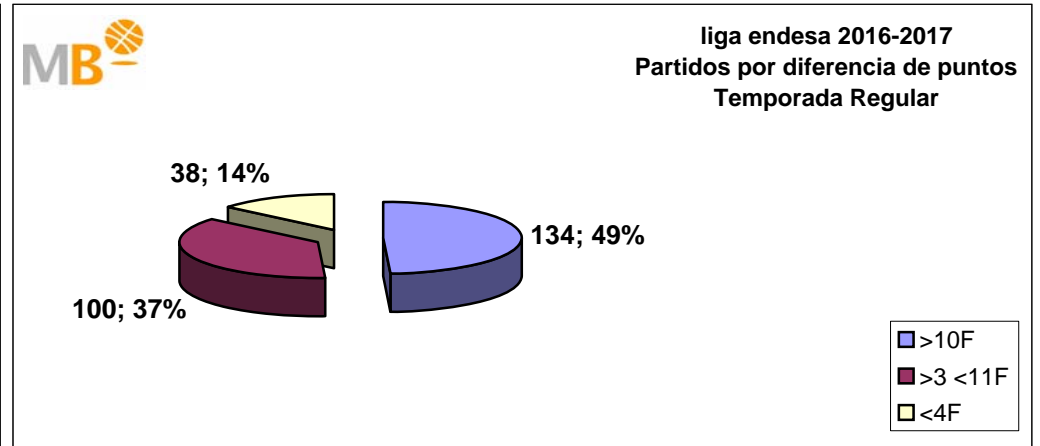

Asistencias de espectadores

Media por Partido Temporada Regular		
2017-2018	%	2016-2017
6.294	-0,4%	6.318

liga endesa 2017-2018

Temporada Regular

- >10 F Partidos finalizados con una diferencia de más de 10 puntos
- >15 F Partidos finalizados con una diferencia de más de 15 puntos
- >20 F Partidos finalizados con una diferencia de más de 20 puntos
- >3<11 F Partidos finalizados con una diferencia entre 4 y 10 puntos
- <4 F Partidos finalizados con una diferencia de menos de 4 puntos

Partidos: 306

20-may-18

Temporada Regular 2017-2018

Temporada Regular 2016-2017

Partidos: 306
20-may-18

- **>10 F** Partidos finalizados con una diferencia de más de 10 puntos
- **>15 F** Partidos finalizados con una diferencia de más de 15 puntos
- **>20 F** Partidos finalizados con una diferencia de más de 20 puntos
- **>3<11 F** Partidos finalizados con una diferencia entre 4 y 10 puntos
- **<4 F** Partidos finalizados con una diferencia de menos de 4 puntos