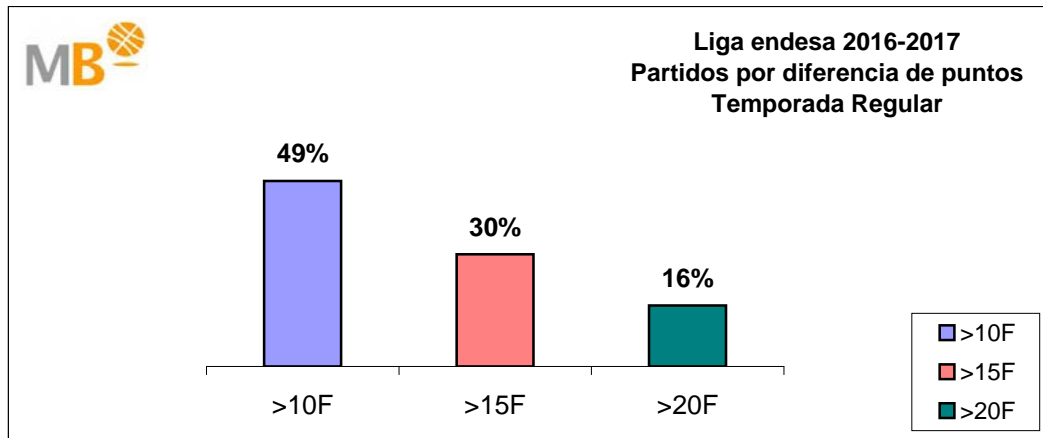

Temporada Regular 2015-2016

Partidos: **272**
14-may-17

- >10 F Partidos finalizados con una diferencia de más de 10 puntos
- >15 F Partidos finalizados con una diferencia de más de 15 puntos
- >20 F Partidos finalizados con una diferencia de más de 20 puntos
- >3<11 F Partidos finalizados con una diferencia entre 4 y 10 puntos

Partidos: **306**
22-may-16