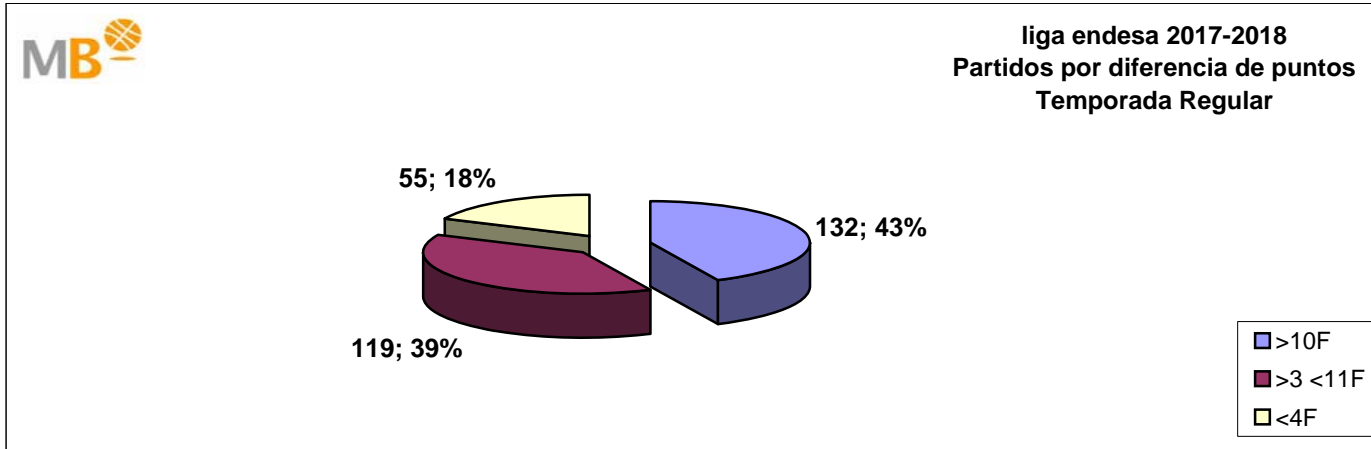

liga endesa 2017-2018

Temporada Regular

- >10 F Partidos finalizados con una diferencia de más de 10 puntos
- >15 F Partidos finalizados con una diferencia de más de 15 puntos
- >20 F Partidos finalizados con una diferencia de más de 20 puntos
- >3<11 F Partidos finalizados con una diferencia entre 4 y 10 puntos
- <4 F Partidos finalizados con una diferencia de menos de 4 puntos

Partidos: 306

20-may-18