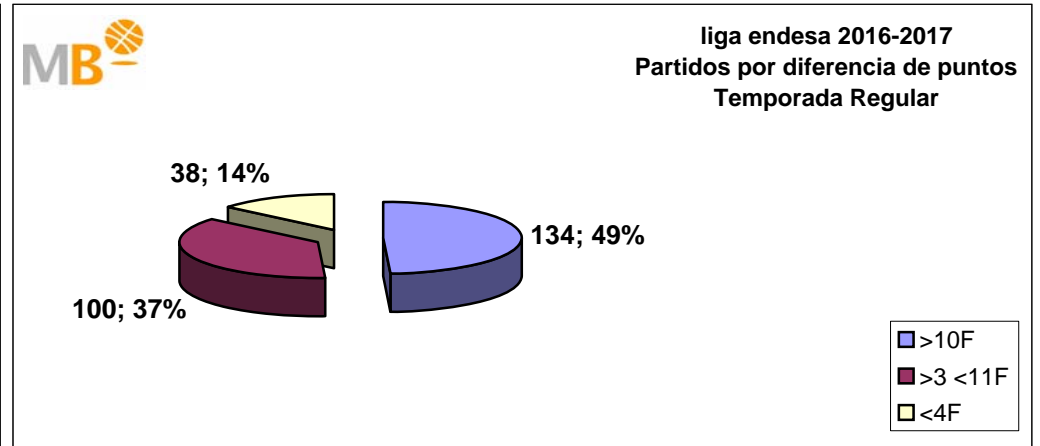

Temporada Regular 2017-2018

Temporada Regular 2016-2017

Partidos: 306
20-may-18

- **>10 F** Partidos finalizados con una diferencia de más de 10 puntos
- **>15 F** Partidos finalizados con una diferencia de más de 15 puntos
- **>20 F** Partidos finalizados con una diferencia de más de 20 puntos
- **>3<11 F** Partidos finalizados con una diferencia entre 4 y 10 puntos
- **<4 F** Partidos finalizados con una diferencia de menos de 4 puntos

Partidos: 272
14-may-17