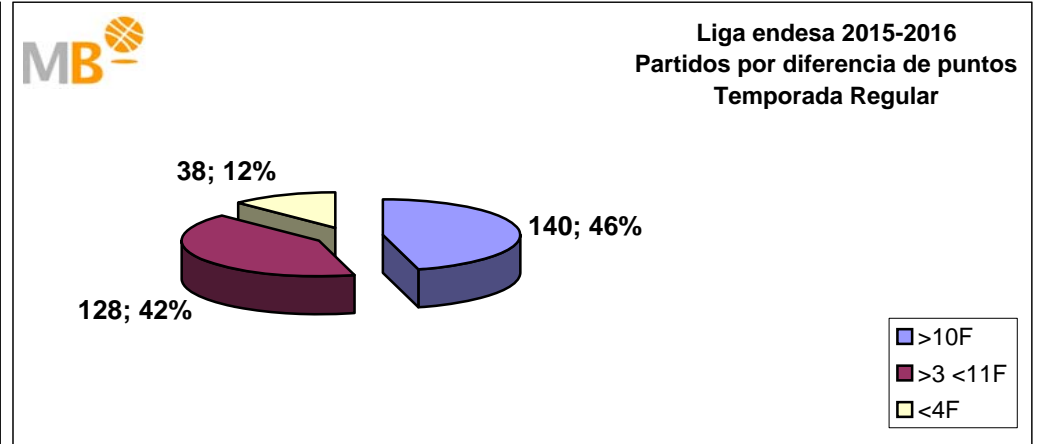

Asistencias de espectadores		
Media por Partido Temporada Regular		
2016-2017	%	2015-2016
6.277	0,7%	6.236

Liga endesa 2016-2017

Temporada Regular

- >10 F Partidos finalizados con una diferencia de más de 10 puntos
- >15 F Partidos finalizados con una diferencia de más de 15 puntos
- >20 F Partidos finalizados con una diferencia de más de 20 puntos
- >3<11 F Partidos finalizados con una diferencia entre 4 y 10 puntos
- <4 F Partidos finalizados con una diferencia de menos de 4 puntos

Partidos: 272

14-may-17

Temporada Regular 2016-2017

Temporada Regular 2015-2016

Partidos: **272**
14-may-17

- >10 F Partidos finalizados con una diferencia de más de 10 puntos
- >15 F Partidos finalizados con una diferencia de más de 15 puntos
- >20 F Partidos finalizados con una diferencia de más de 20 puntos
- >3<11 F Partidos finalizados con una diferencia entre 4 y 10 puntos