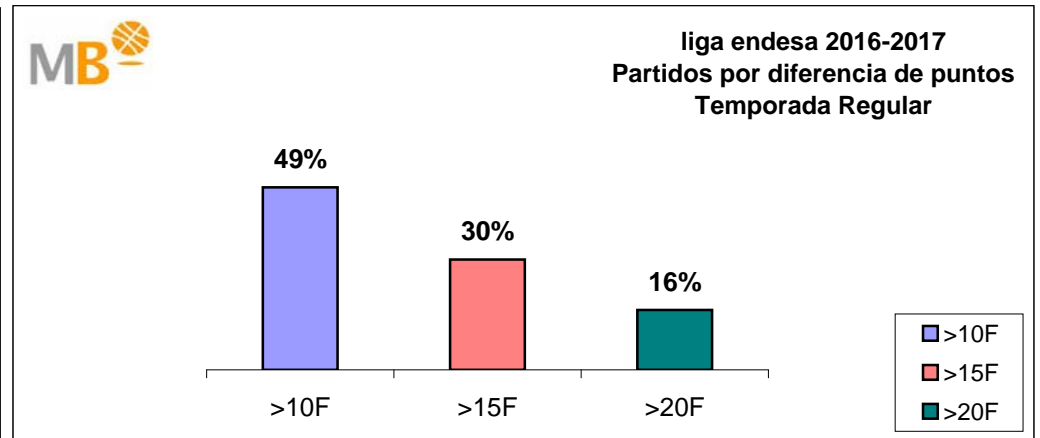

Temporada Regular 2017-2018

Temporada Regular 2016-2017

Partidos: 306
20-may-18

- **>10 F** Partidos finalizados con una diferencia de más de 10 puntos
- **>15 F** Partidos finalizados con una diferencia de más de 15 puntos
- **>20 F** Partidos finalizados con una diferencia de más de 20 puntos
- **>3<11 F** Partidos finalizados con una diferencia entre 4 y 10 puntos
- **<4 F** Partidos finalizados con una diferencia de menos de 4 puntos

Partidos: 272
14-may-17