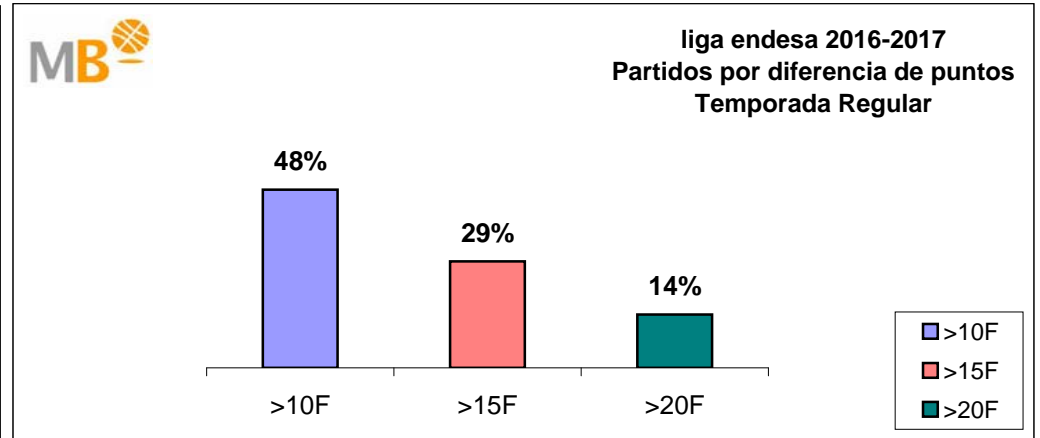

Temporada Regular 2017-2018

Temporada Regular 2016-2017

Partidos: 180
11-feb-18

- >10 F Partidos finalizados con una diferencia de más de 10 puntos
- >15 F Partidos finalizados con una diferencia de más de 15 puntos
- >20 F Partidos finalizados con una diferencia de más de 20 puntos
- >3 < 11 F Partidos finalizados con una diferencia entre 4 y 10 puntos
- <4 F Partidos finalizados con una diferencia de menos de 4 puntos

Partidos: 160
04-feb-17