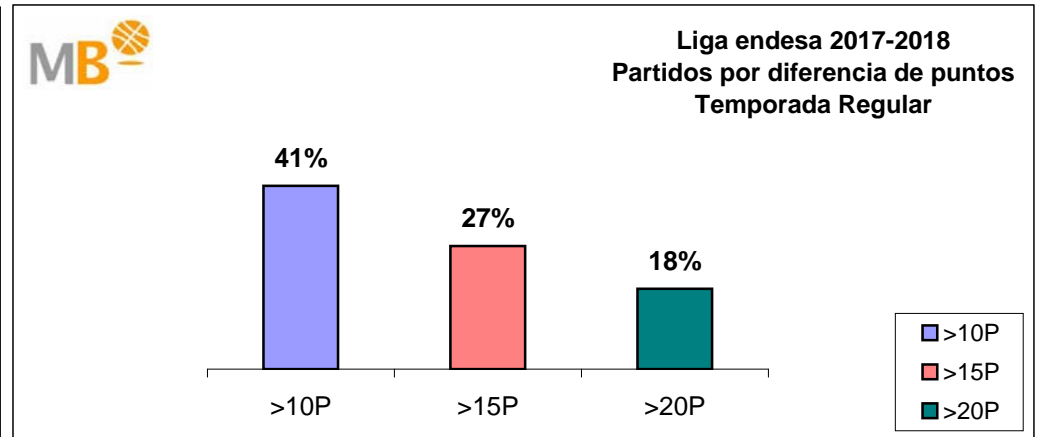

Temporada Regular 2018-2019

Temporada Regular 2017-2018

Partidos: **180**
10-feb-19

- **>10P** Partidos finalizados con una diferencia de más de 10 puntos
- **>15P** Partidos finalizados con una diferencia de más de 15 puntos
- **>20P** Partidos finalizados con una diferencia de más de 20 puntos
- **>3<11P** Partidos finalizados con una diferencia entre 4 y 10 puntos
- **<4P** Partidos finalizados con una diferencia de menos de 4 puntos

Partidos: **180**
11-feb-18