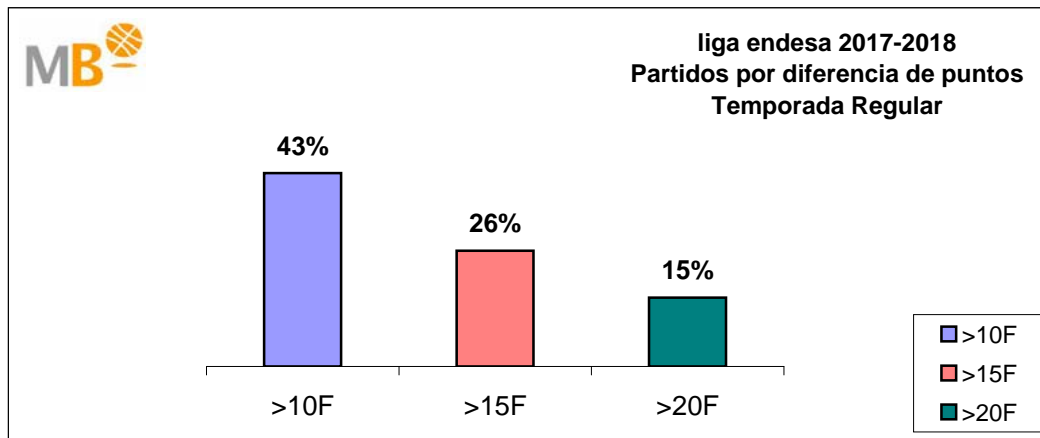

Temporada Regular 2017-2018

Temporada Regular 2016-2017

Partidos: 306
20-may-18

- **>10 F** Partidos finalizados con una diferencia de más de 10 puntos
- **>15 F** Partidos finalizados con una diferencia de más de 15 puntos
- **>20 F** Partidos finalizados con una diferencia de más de 20 puntos
- **>3<11 F** Partidos finalizados con una diferencia entre 4 y 10 puntos
- **<4 F** Partidos finalizados con una diferencia de menos de 4 puntos

Partidos: 272
14-may-17