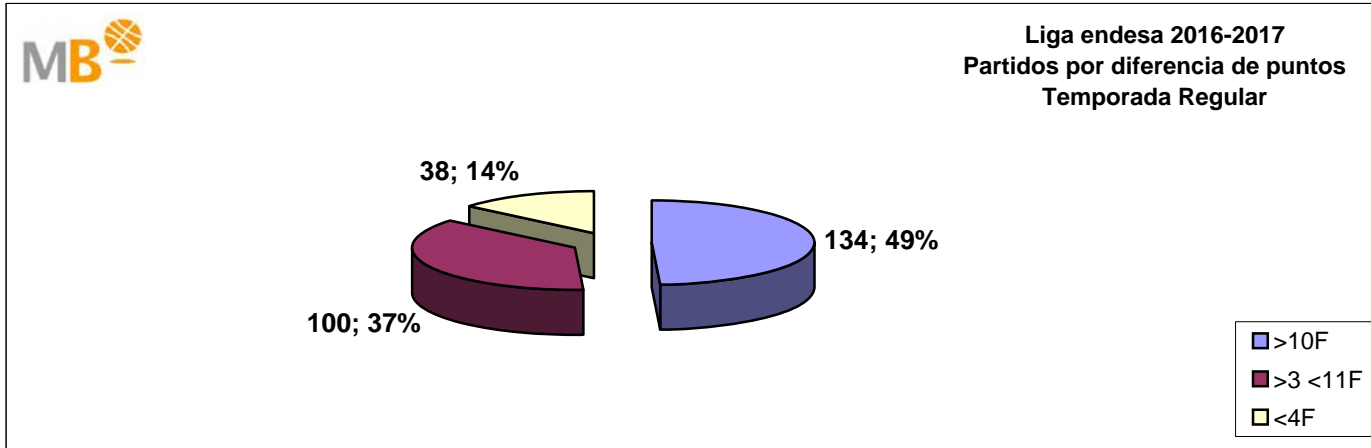

Asistencias de espectadores		
Media por Partido Temporada Regular		
2016-2017	%	2015-2016
6.277	0,7%	6.236

Liga endesa 2016-2017

Temporada Regular

- >10 F Partidos finalizados con una diferencia de más de 10 puntos
- >15 F Partidos finalizados con una diferencia de más de 15 puntos
- >20 F Partidos finalizados con una diferencia de más de 20 puntos
- >3<11 F Partidos finalizados con una diferencia entre 4 y 10 puntos
- <4 F Partidos finalizados con una diferencia de menos de 4 puntos