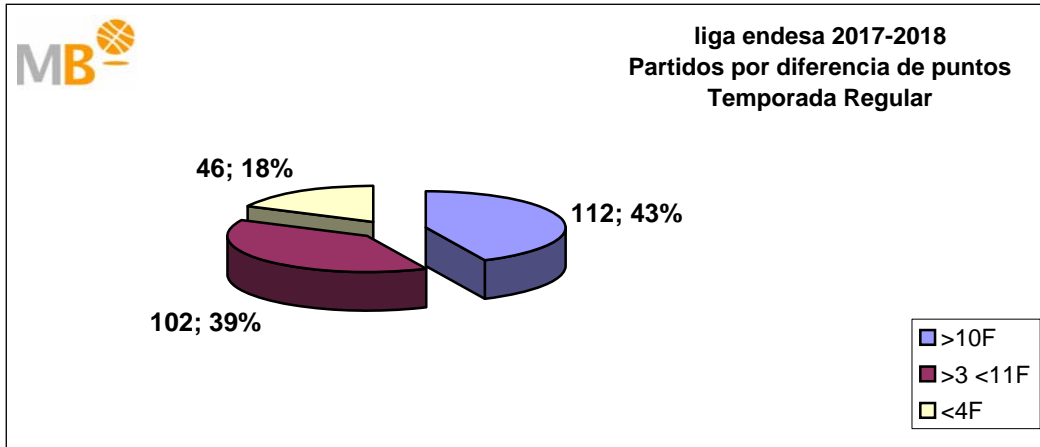

Temporada Regular 2017-2018

Temporada Regular 2016-2017

Partidos: 260
22-abr-18

- >10 F Partidos finalizados con una diferencia de más de 10 puntos
- >15 F Partidos finalizados con una diferencia de más de 15 puntos
- >20 F Partidos finalizados con una diferencia de más de 20 puntos
- >3 <11 F Partidos finalizados con una diferencia entre 4 y 10 puntos
- <4 F Partidos finalizados con una diferencia de menos de 4 puntos

Partidos: 232
16-abr-18