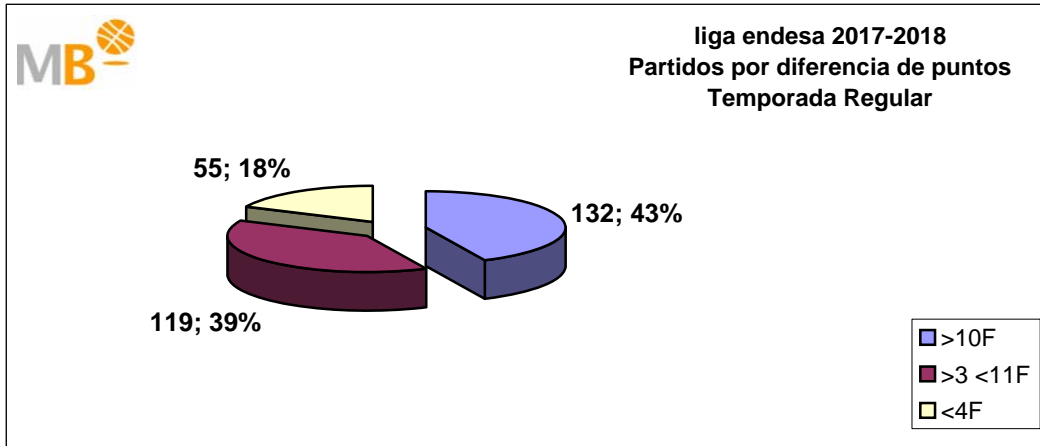

Asistencias de espectadores

Media por Partido Temporada Regular		
2017-2018	%	2016-2017
6.294	-0,4%	6.318

liga endesa 2017-2018

Temporada Regular

- >10 F Partidos finalizados con una diferencia de más de 10 puntos
- >15 F Partidos finalizados con una diferencia de más de 15 puntos
- >20 F Partidos finalizados con una diferencia de más de 20 puntos
- >3<11 F Partidos finalizados con una diferencia entre 4 y 10 puntos
- <4 F Partidos finalizados con una diferencia de menos de 4 puntos

Partidos: 306

20-may-18

Temporada Regular 2017-2018

Temporada Regular 2016-2017

Partidos: 306
20-may-18

- **>10 F** Partidos finalizados con una diferencia de más de 10 puntos
- **>15 F** Partidos finalizados con una diferencia de más de 15 puntos
- **>20 F** Partidos finalizados con una diferencia de más de 20 puntos
- **>3<11 F** Partidos finalizados con una diferencia entre 4 y 10 puntos
- **<4 F** Partidos finalizados con una diferencia de menos de 4 puntos