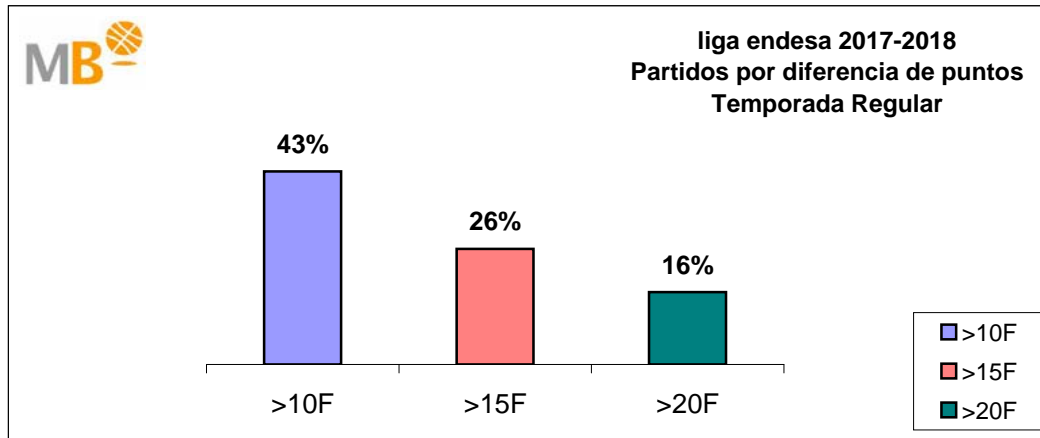

Temporada Regular 2017-2018

Temporada Regular 2016-2017

Partidos: 260
22-abr-18

- >10 F Partidos finalizados con una diferencia de más de 10 puntos
- >15 F Partidos finalizados con una diferencia de más de 15 puntos
- >20 F Partidos finalizados con una diferencia de más de 20 puntos
- >3 <11 F Partidos finalizados con una diferencia entre 4 y 10 puntos
- <4 F Partidos finalizados con una diferencia de menos de 4 puntos

Partidos: 232
16-abr-18