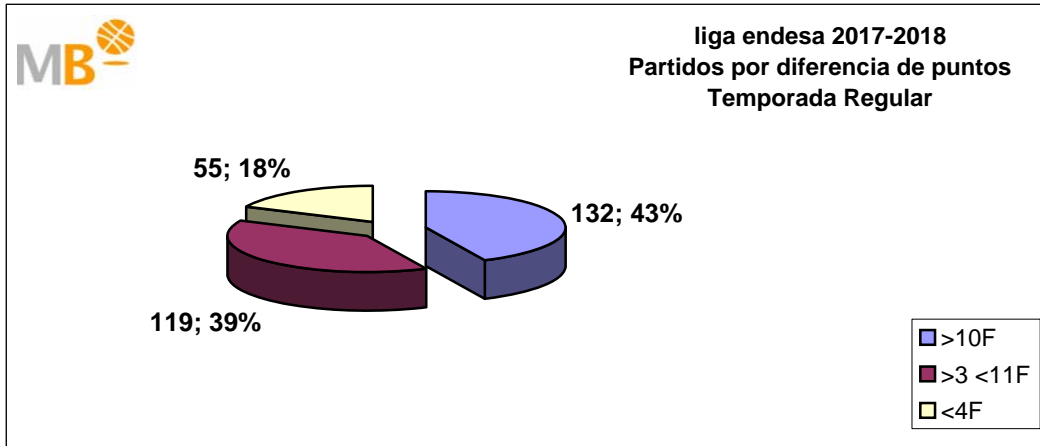

Temporada Regular 2017-2018

Temporada Regular 2016-2017

Partidos: 306
20-may-18

- **>10 F** Partidos finalizados con una diferencia de más de 10 puntos
- **>15 F** Partidos finalizados con una diferencia de más de 15 puntos
- **>20 F** Partidos finalizados con una diferencia de más de 20 puntos
- **>3<11 F** Partidos finalizados con una diferencia entre 4 y 10 puntos
- **<4 F** Partidos finalizados con una diferencia de menos de 4 puntos

Partidos: 272
14-may-17