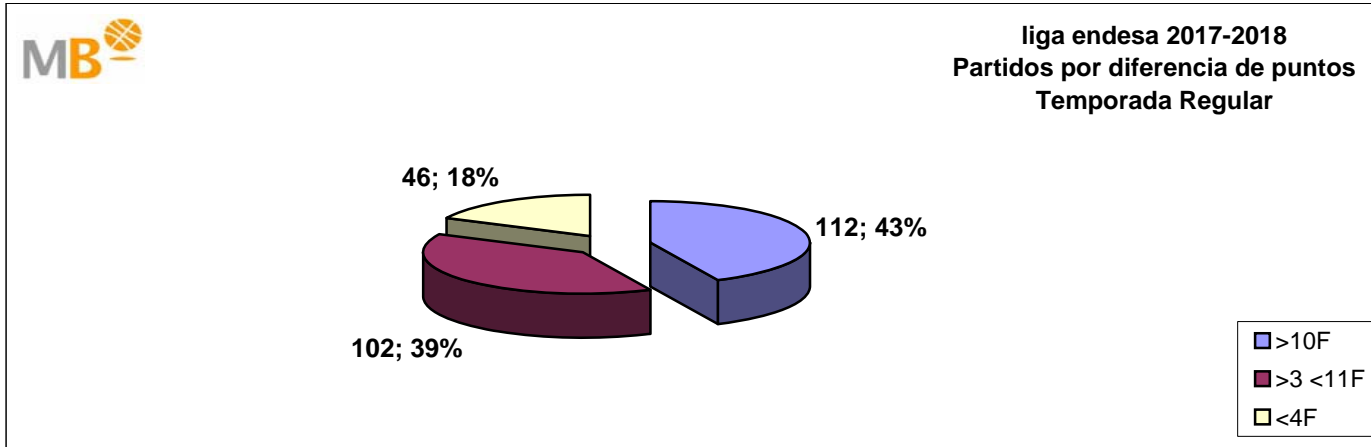

liga endesa 2017-2018

Temporada Regular

- >10 F Partidos finalizados con una diferencia de más de 10 puntos
- >15 F Partidos finalizados con una diferencia de más de 15 puntos
- >20 F Partidos finalizados con una diferencia de más de 20 puntos
- >3<11 F Partidos finalizados con una diferencia entre 4 y 10 puntos
- <4 F Partidos finalizados con una diferencia de menos de 4 puntos