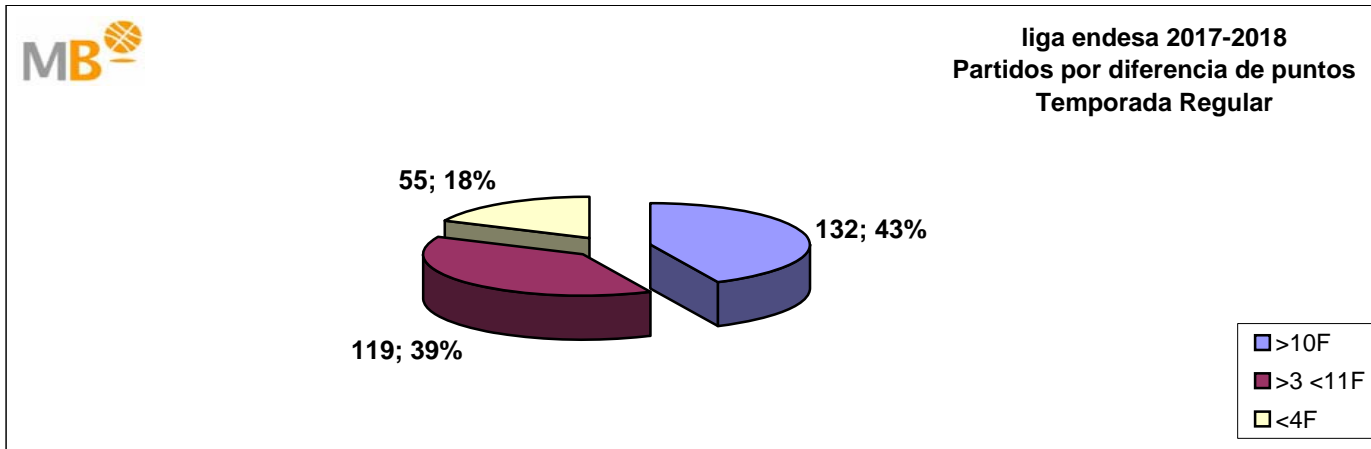

liga endesa 2017-2018

Temporada Regular

- >10 F Partidos finalizados con una diferencia de más de 10 puntos
- >15 F Partidos finalizados con una diferencia de más de 15 puntos
- >20 F Partidos finalizados con una diferencia de más de 20 puntos
- >3<11 F Partidos finalizados con una diferencia entre 4 y 10 puntos
- <4 F Partidos finalizados con una diferencia de menos de 4 puntos

Partidos: 306

20-may-18