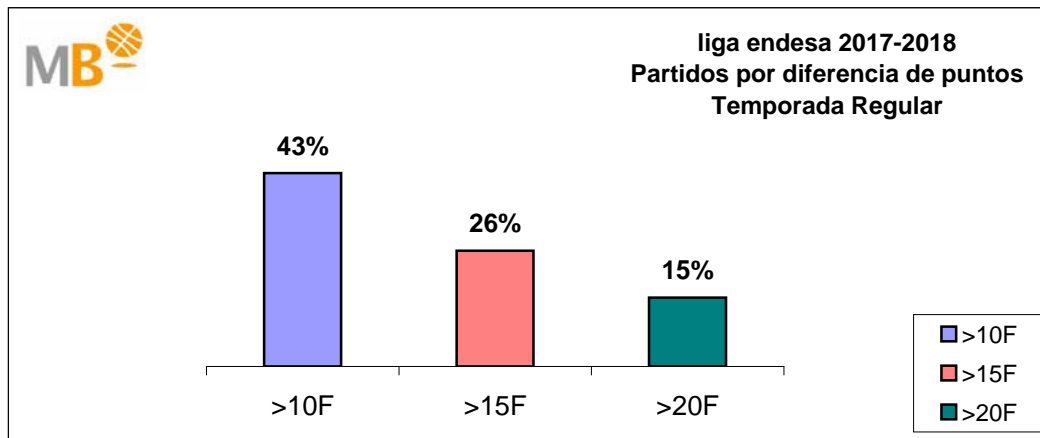

Temporada Regular 2017-2018

Temporada Regular 2016-2017

Partidos: **306**
20-may-18

- **>10 F** Partidos finalizados con una diferencia de más de 10 puntos
- **>15 F** Partidos finalizados con una diferencia de más de 15 puntos
- **>20 F** Partidos finalizados con una diferencia de más de 20 puntos
- **>3<11 F** Partidos finalizados con una diferencia entre 4 y 10 puntos
- **<4 F** Partidos finalizados con una diferencia de menos de 4 puntos

Partidos: **272**
14-may-17