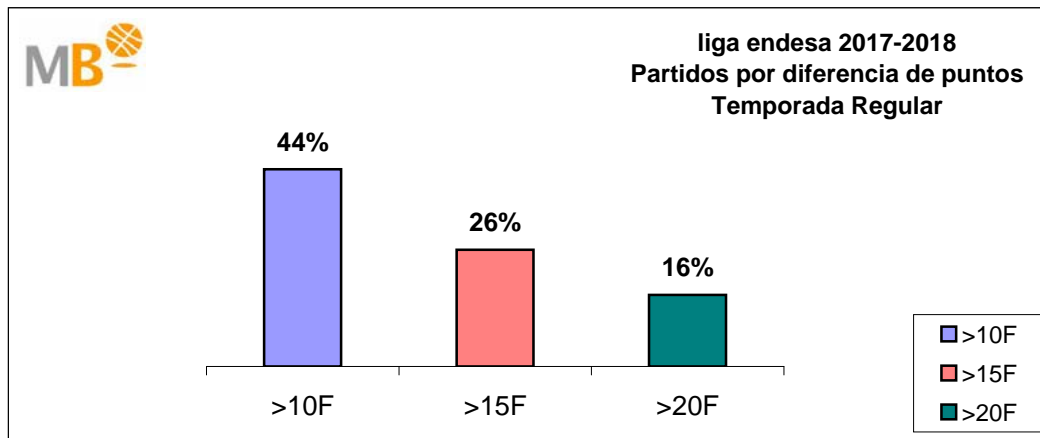

Temporada Regular 2017-2018

Temporada Regular 2016-2017

Partidos: 288
13-may-18

- **>10 F** Partidos finalizados con una diferencia de más de 10 puntos
- **>15 F** Partidos finalizados con una diferencia de más de 15 puntos
- **>20 F** Partidos finalizados con una diferencia de más de 20 puntos
- **>3<11 F** Partidos finalizados con una diferencia entre 4 y 10 puntos
- **<4 F** Partidos finalizados con una diferencia de menos de 4 puntos

Partidos: 256
06-may-17