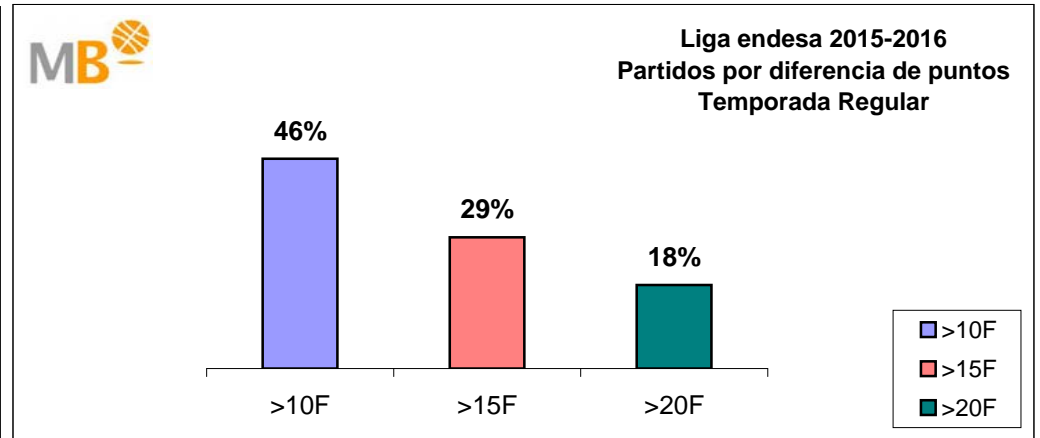

Temporada Regular 2016-2017

Temporada Regular 2015-2016

Partidos: 272
14-may-17

- >10 F Partidos finalizados con una diferencia de más de 10 puntos
- >15 F Partidos finalizados con una diferencia de más de 15 puntos
- >20 F Partidos finalizados con una diferencia de más de 20 puntos
- >3<11 F Partidos finalizados con una diferencia entre 4 y 10 puntos

Partidos: 306
22-may-16