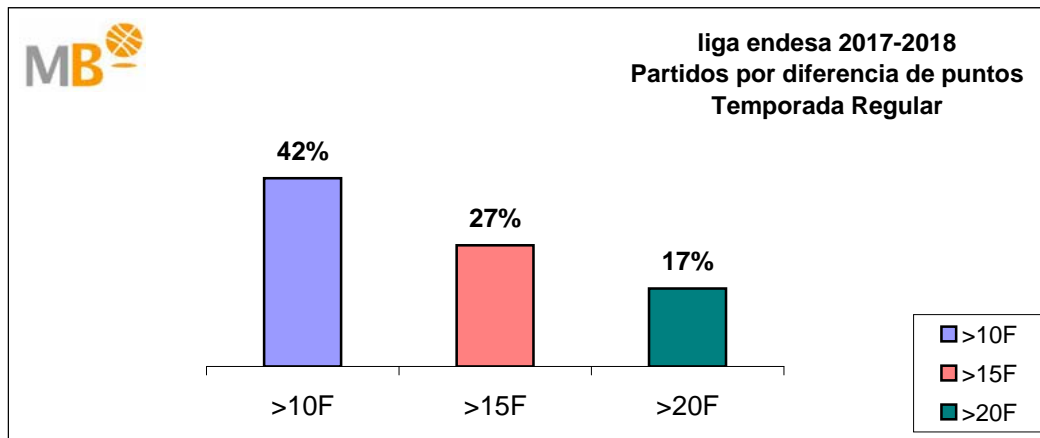

Temporada Regular 2017-2018

Temporada Regular 2016-2017

Partidos: 207
18-mar-18

- >10 F Partidos finalizados con una diferencia de más de 10 puntos
- >15 F Partidos finalizados con una diferencia de más de 15 puntos
- >20 F Partidos finalizados con una diferencia de más de 20 puntos
- >3 <11 F Partidos finalizados con una diferencia entre 4 y 10 puntos
- <4 F Partidos finalizados con una diferencia de menos de 4 puntos

Partidos: 184
04-mar-17