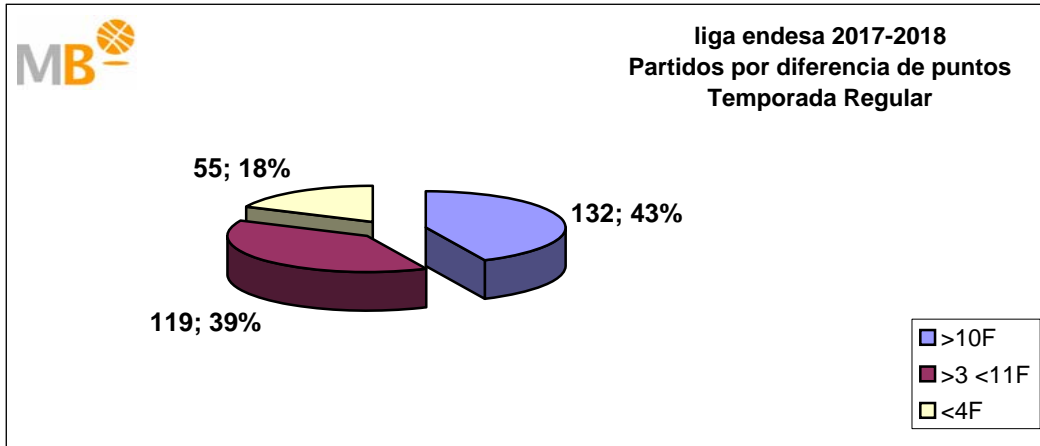

## Temporada Regular

- >10 F Partidos finalizados con una diferencia de más de 10 puntos
- >15 F Partidos finalizados con una diferencia de más de 15 puntos
- >20 F Partidos finalizados con una diferencia de más de 20 puntos
- >3<11 F Partidos finalizados con una diferencia entre 4 y 10 puntos
- <4 F Partidos finalizados con una diferencia de menos de 4 puntos

**Partidos: 306**

**20-may-18**

**Temporada Regular 2017-2018**

**Temporada Regular 2016-2017**

Partidos: **306**  
**20-may-18**

- **>10 F** Partidos finalizados con una diferencia de más de 10 puntos
- **>15 F** Partidos finalizados con una diferencia de más de 15 puntos
- **>20 F** Partidos finalizados con una diferencia de más de 20 puntos
- **>3<11 F** Partidos finalizados con una diferencia entre 4 y 10 puntos
- **<4 F** Partidos finalizados con una diferencia de menos de 4 puntos