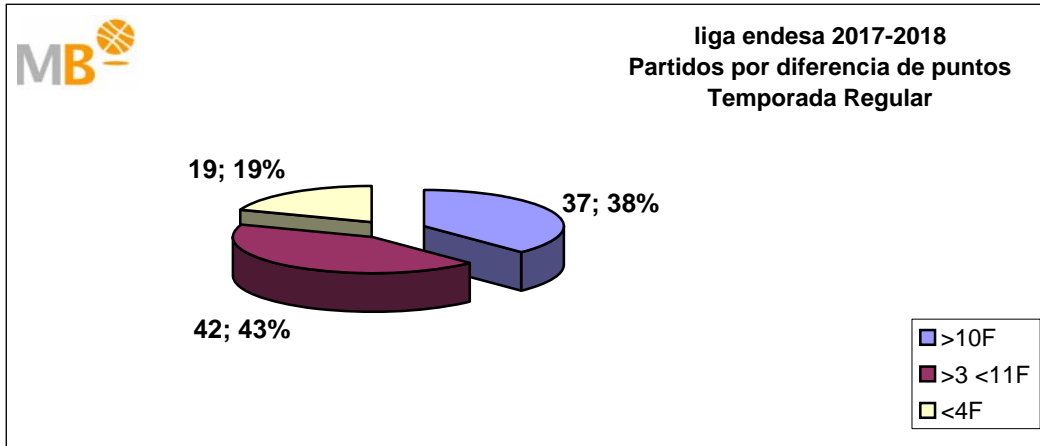

Asistencias de espectadores

Media por Partido Temporada Regular J11

2017-2018	%	2016-2017
6.143	-2,8%	6.314

liga endesa 2017-2018

Temporada Regular

- >10 F Partidos finalizados con una diferencia de más de 10 puntos
- >15 F Partidos finalizados con una diferencia de más de 15 puntos
- >20 F Partidos finalizados con una diferencia de más de 20 puntos
- >3<11 F Partidos finalizados con una diferencia entre 4 y 10 puntos
- <4 F Partidos finalizados con una diferencia de menos de 4 puntos

Partidos: 98

11-dic-17

Temporada Regular 2017-2018

Temporada Regular 2016-2017

Partidos: 98
11-dic-17

- >10 F** Partidos finalizados con una diferencia de más de 10 puntos
- >15 F** Partidos finalizados con una diferencia de más de 15 puntos
- >20 F** Partidos finalizados con una diferencia de más de 20 puntos
- >3 <11 F** Partidos finalizados con una diferencia entre 4 y 10 puntos
- <4 F** Partidos finalizados con una diferencia de menos de 4 puntos