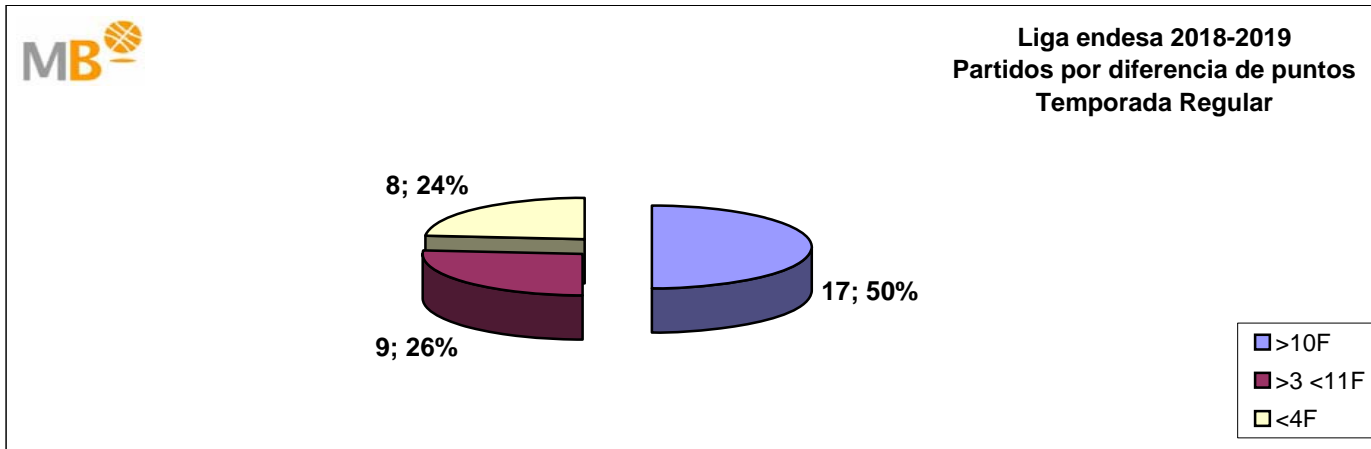

Liga endesa 2018-2019

Temporada Regular

- **>10 F** Partidos finalizados con una diferencia de más de 10 puntos
- **>15 F** Partidos finalizados con una diferencia de más de 15 puntos
- **>20 F** Partidos finalizados con una diferencia de más de 20 puntos
- **>3<11 F** Partidos finalizados con una diferencia entre 4 y 10 puntos
- **<4 F** Partidos finalizados con una diferencia de menos de 4 puntos

Partidos: 34

14-oct-18