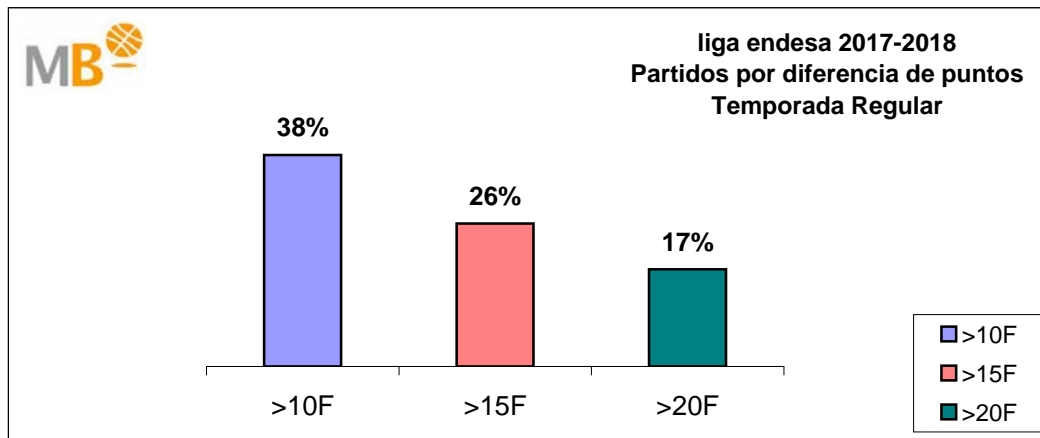

Temporada Regular 2016-2017

Partidos: 98
11-dic-17

- **>10 F** Partidos finalizados con una diferencia de más de 10 puntos
- **>15 F** Partidos finalizados con una diferencia de más de 15 puntos
- **>20 F** Partidos finalizados con una diferencia de más de 20 puntos
- **>3 <11 F** Partidos finalizados con una diferencia entre 4 y 10 puntos
- **<4 F** Partidos finalizados con una diferencia de menos de 4 puntos

Partidos: 88
04-dic-16