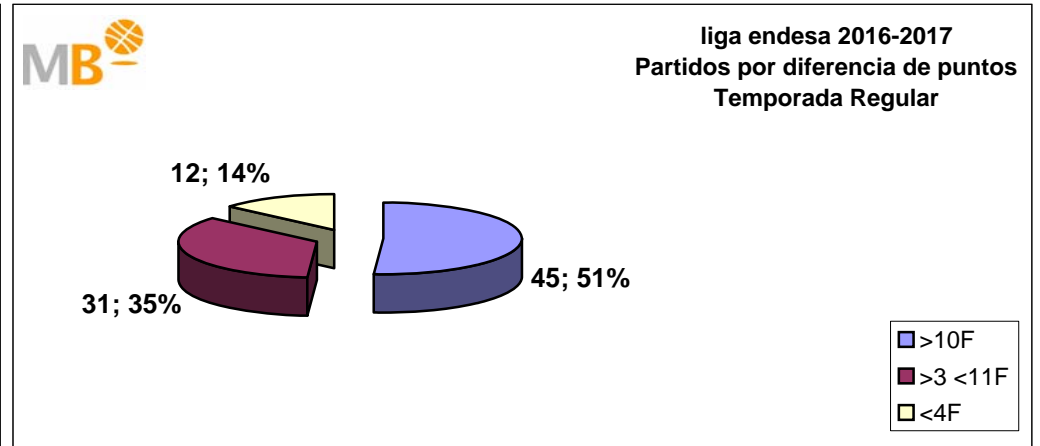

Asistencias de espectadores

Media por Partido Temporada Regular J11

2017-2018	%	2016-2017
6.143	-2,8%	6.314

liga endesa 2017-2018

Temporada Regular

- >10 F Partidos finalizados con una diferencia de más de 10 puntos
- >15 F Partidos finalizados con una diferencia de más de 15 puntos
- >20 F Partidos finalizados con una diferencia de más de 20 puntos
- >3<11 F Partidos finalizados con una diferencia entre 4 y 10 puntos
- <4 F Partidos finalizados con una diferencia de menos de 4 puntos

Partidos: 98

11-dic-17

Temporada Regular 2017-2018

Temporada Regular 2016-2017

Partidos: 98
11-dic-17

- >10 F** Partidos finalizados con una diferencia de más de 10 puntos
- >15 F** Partidos finalizados con una diferencia de más de 15 puntos
- >20 F** Partidos finalizados con una diferencia de más de 20 puntos
- >3 <11 F** Partidos finalizados con una diferencia entre 4 y 10 puntos
- <4 F** Partidos finalizados con una diferencia de menos de 4 puntos