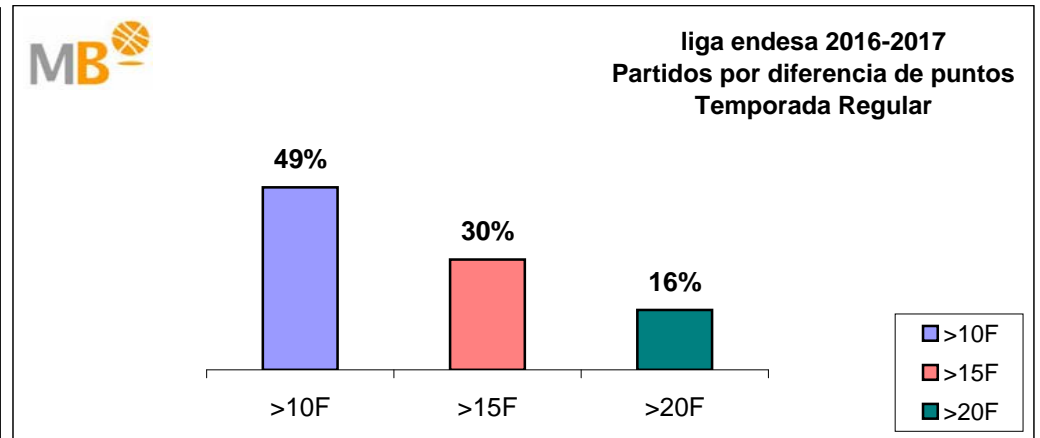

Temporada Regular 2017-2018

Temporada Regular 2016-2017

Partidos: **306**
20-may-18

- **>10 F** Partidos finalizados con una diferencia de más de 10 puntos
- **>15 F** Partidos finalizados con una diferencia de más de 15 puntos
- **>20 F** Partidos finalizados con una diferencia de más de 20 puntos
- **>3<11 F** Partidos finalizados con una diferencia entre 4 y 10 puntos
- **<4 F** Partidos finalizados con una diferencia de menos de 4 puntos

Partidos: **272**
14-may-17