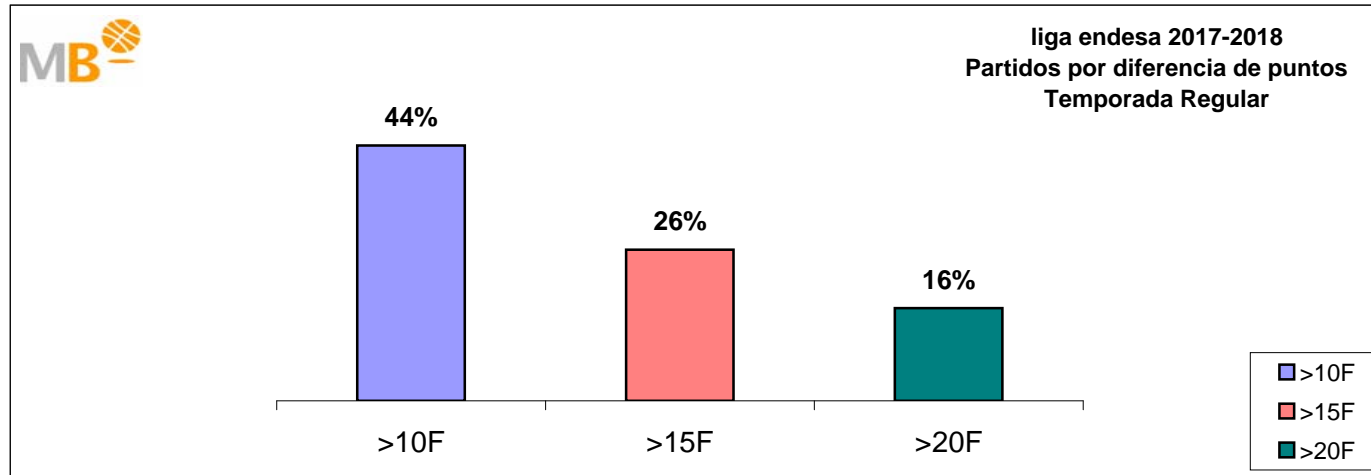

Asistencias de espectadores

Media por Partido Temporada Regular J32

2017-2018	%	2016-2017
6.316	-0,7%	6.360

liga endesa 2017-2018

Temporada Regular

- >10 F Partidos finalizados con una diferencia de más de 10 puntos
- >15 F Partidos finalizados con una diferencia de más de 15 puntos
- >20 F Partidos finalizados con una diferencia de más de 20 puntos
- >3<11 F Partidos finalizados con una diferencia entre 4 y 10 puntos
- <4 F Partidos finalizados con una diferencia de menos de 4 puntos