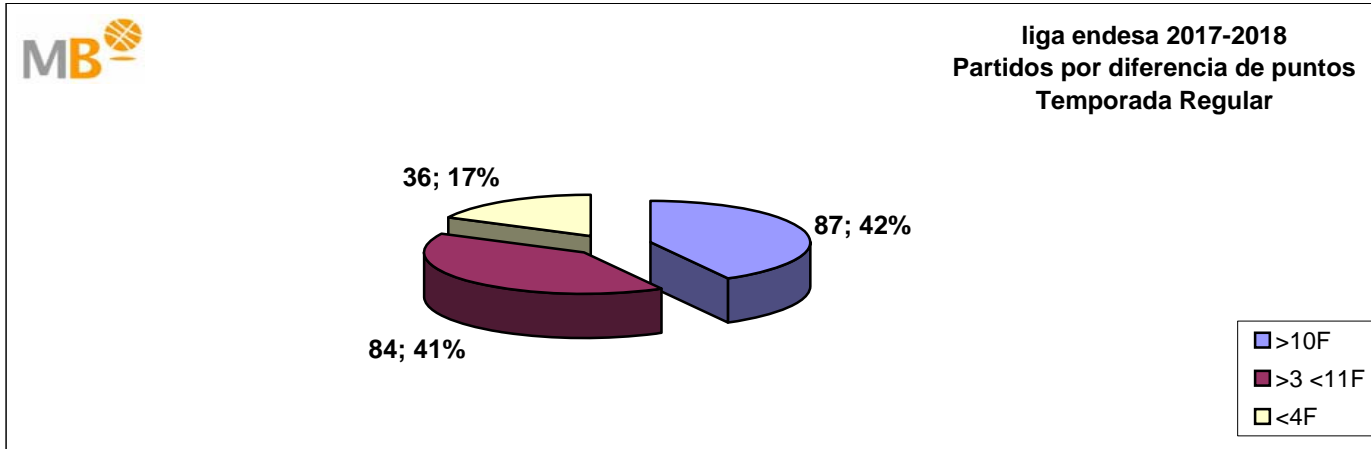

liga endesa 2017-2018

Temporada Regular

- >10 F Partidos finalizados con una diferencia de más de 10 puntos
- >15 F Partidos finalizados con una diferencia de más de 15 puntos
- >20 F Partidos finalizados con una diferencia de más de 20 puntos
- >3<11 F Partidos finalizados con una diferencia entre 4 y 10 puntos
- <4 F Partidos finalizados con una diferencia de menos de 4 puntos

Partidos: 207

18-mar-18