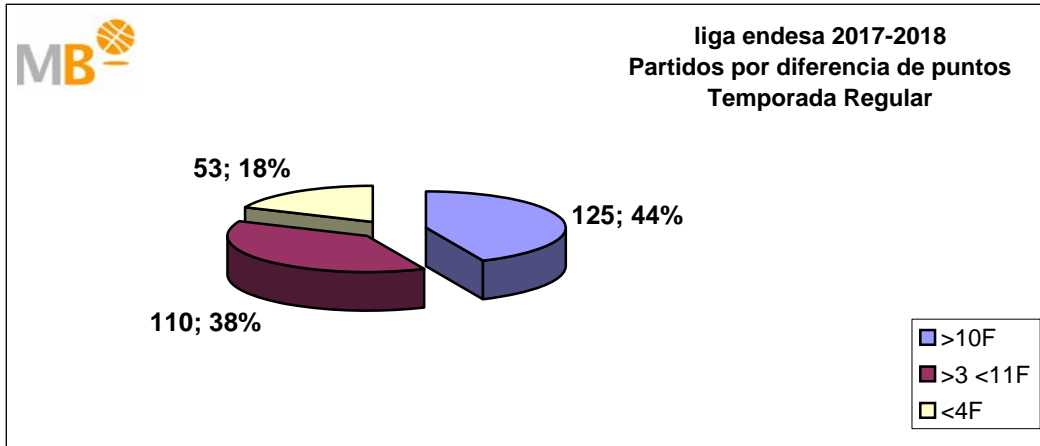

Asistencias de espectadores

Media por Partido Temporada Regular J32

2017-2018	%	2016-2017
6.316	-0,7%	6.360

liga endesa 2017-2018

Temporada Regular

- >10 F Partidos finalizados con una diferencia de más de 10 puntos
- >15 F Partidos finalizados con una diferencia de más de 15 puntos
- >20 F Partidos finalizados con una diferencia de más de 20 puntos
- >3<11 F Partidos finalizados con una diferencia entre 4 y 10 puntos
- <4 F Partidos finalizados con una diferencia de menos de 4 puntos

Partidos: 288

13-may-18

Temporada Regular 2017-2018

Temporada Regular 2016-2017

Partidos: 288
13-may-18

- **>10 F** Partidos finalizados con una diferencia de más de 10 puntos
- **>15 F** Partidos finalizados con una diferencia de más de 15 puntos
- **>20 F** Partidos finalizados con una diferencia de más de 20 puntos
- **>3<11 F** Partidos finalizados con una diferencia entre 4 y 10 puntos
- **<4 F** Partidos finalizados con una diferencia de menos de 4 puntos