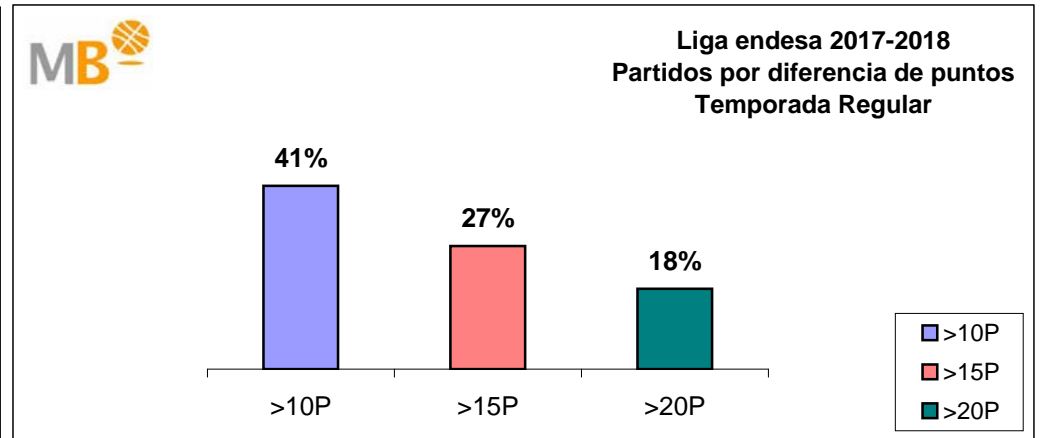

Temporada Regular 2018-2019

Temporada Regular 2017-2018

Partidos: **180**
10-feb-19

- **>10P** Partidos finalizados con una diferencia de más de 10 puntos
- **>15P** Partidos finalizados con una diferencia de más de 15 puntos
- **>20P** Partidos finalizados con una diferencia de más de 20 puntos
- **>3<11P** Partidos finalizados con una diferencia entre 4 y 10 puntos
- **<4P** Partidos finalizados con una diferencia de menos de 4 puntos

Partidos: **180**
11-feb-18