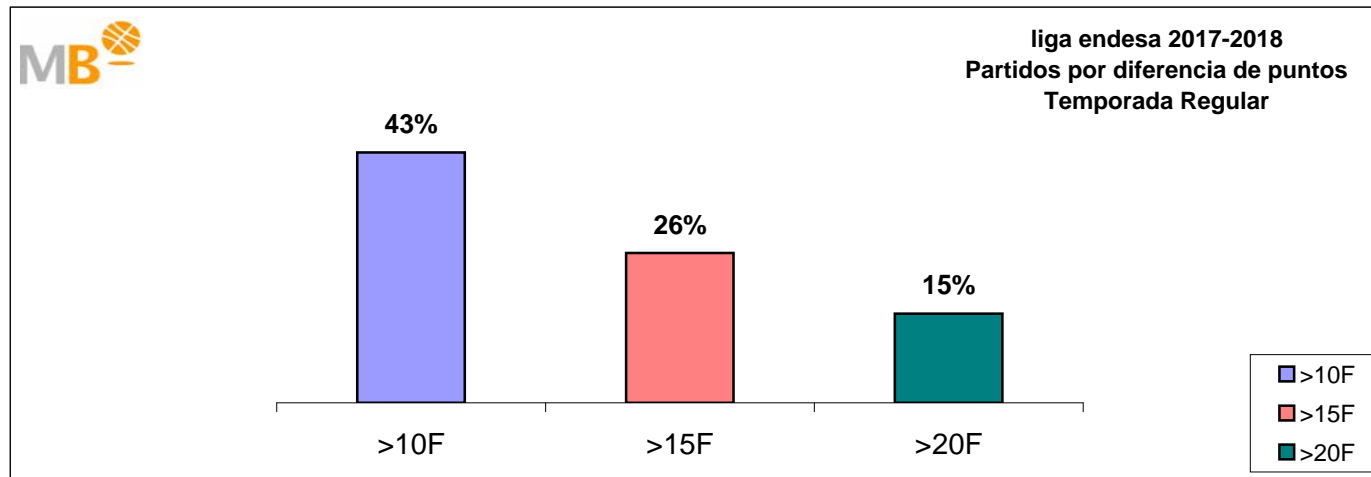

liga endesa 2017-2018

Temporada Regular

- >10 F Partidos finalizados con una diferencia de más de 10 puntos
- >15 F Partidos finalizados con una diferencia de más de 15 puntos
- >20 F Partidos finalizados con una diferencia de más de 20 puntos
- >3<11 F Partidos finalizados con una diferencia entre 4 y 10 puntos
- <4 F Partidos finalizados con una diferencia de menos de 4 puntos

Partidos: 306

20-may-18