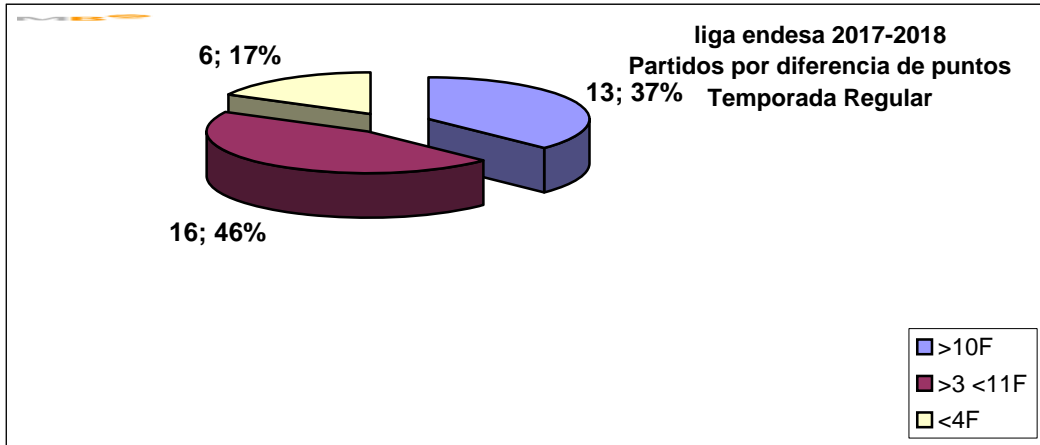

Temporada Regular 2017-2018