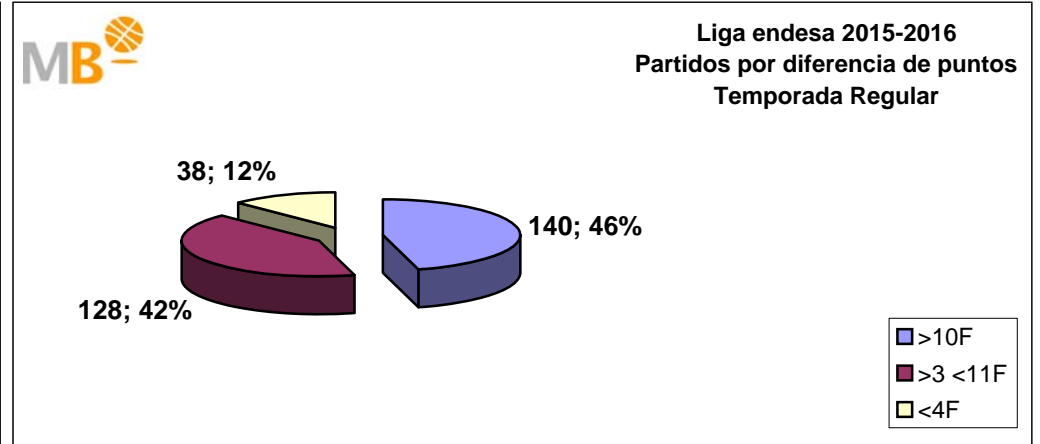

Asistencias de espectadores		
Media por Partido Temporada Regular		
2016-2017	%	2015-2016
6.277	0,7%	6.236

Liga endesa 2016-2017

Temporada Regular

- >10 F Partidos finalizados con una diferencia de más de 10 puntos
- >15 F Partidos finalizados con una diferencia de más de 15 puntos
- >20 F Partidos finalizados con una diferencia de más de 20 puntos
- >3<11 F Partidos finalizados con una diferencia entre 4 y 10 puntos
- <4 F Partidos finalizados con una diferencia de menos de 4 puntos

Partidos: 272

14-may-17

Temporada Regular 2016-2017

Temporada Regular 2015-2016

Partidos: 272
14-may-17

- >10 F Partidos finalizados con una diferencia de más de 10 puntos
- >15 F Partidos finalizados con una diferencia de más de 15 puntos
- >20 F Partidos finalizados con una diferencia de más de 20 puntos
- >3<11 F Partidos finalizados con una diferencia entre 4 y 10 puntos