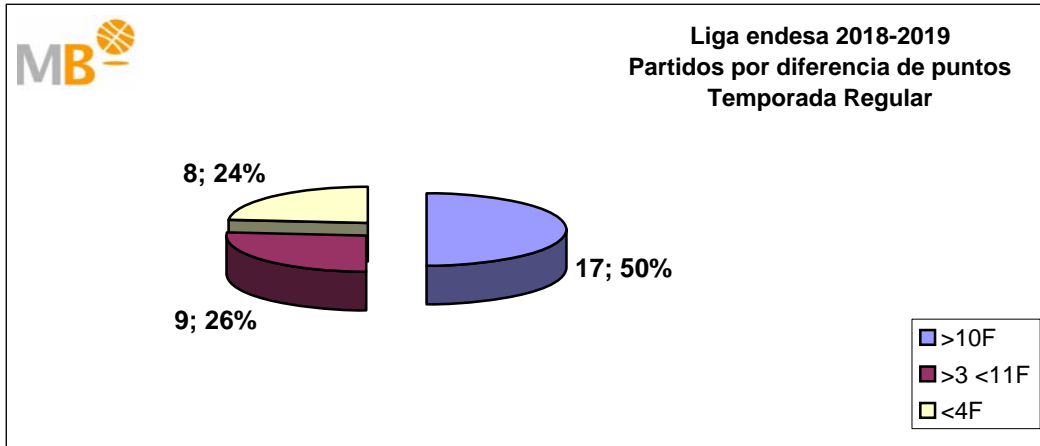

Temporada Regular 2018-2019

Temporada Regular 2017-2018

Partidos: 34
14-oct-18

- >10 F Partidos finalizados con una diferencia de más de 10 puntos
- >15 F Partidos finalizados con una diferencia de más de 15 puntos
- >20 F Partidos finalizados con una diferencia de más de 20 puntos
- >3 <11 F Partidos finalizados con una diferencia entre 4 y 10 puntos
- <4 F Partidos finalizados con una diferencia de menos de 4 puntos

Partidos: 27
15-oct-17