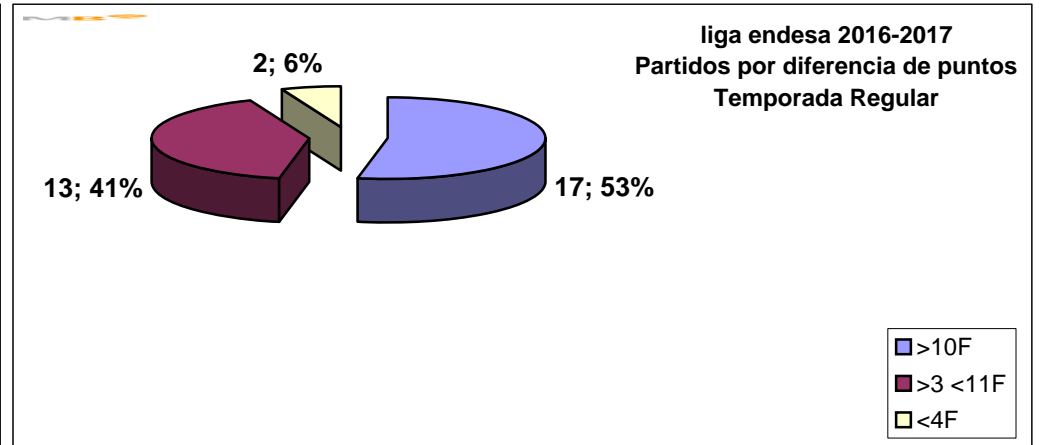

Temporada Regular 2016-2017

Partidos: 35
15-oct-17

- >10 F Partidos finalizados con una diferencia de más de 10 puntos
- >15 F Partidos finalizados con una diferencia de más de 15 puntos
- >20 F Partidos finalizados con una diferencia de más de 20 puntos
- >3 <11 F Partidos finalizados con una diferencia entre 4 y 10 puntos
- <4 F Partidos finalizados con una diferencia de menos de 4 puntos

Partidos: 32
16-oct-17