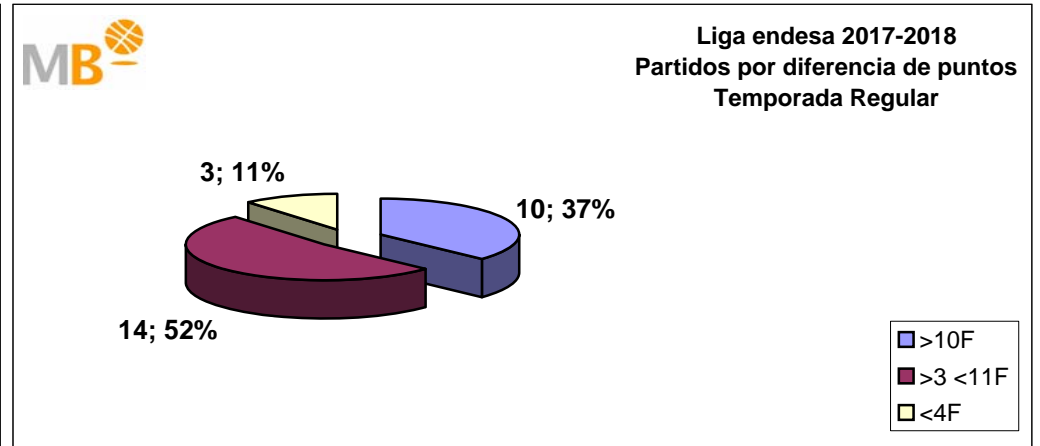

Temporada Regular 2018-2019

Temporada Regular 2017-2018

Partidos: 34
14-oct-18

- >10 F Partidos finalizados con una diferencia de más de 10 puntos
- >15 F Partidos finalizados con una diferencia de más de 15 puntos
- >20 F Partidos finalizados con una diferencia de más de 20 puntos
- >3 <11 F Partidos finalizados con una diferencia entre 4 y 10 puntos
- <4 F Partidos finalizados con una diferencia de menos de 4 puntos

Partidos: 27
15-oct-17