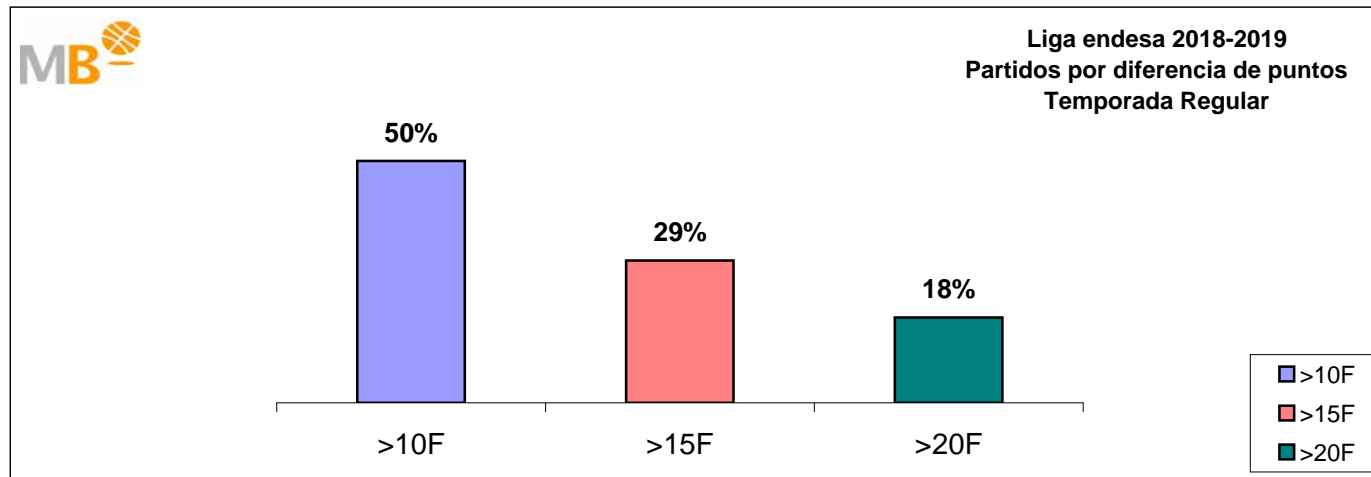

Liga endesa 2018-2019

Temporada Regular

- **>10 F** Partidos finalizados con una diferencia de más de 10 puntos
- **>15 F** Partidos finalizados con una diferencia de más de 15 puntos
- **>20 F** Partidos finalizados con una diferencia de más de 20 puntos
- **>3<11 F** Partidos finalizados con una diferencia entre 4 y 10 puntos
- **<4 F** Partidos finalizados con una diferencia de menos de 4 puntos

Partidos: 34

14-oct-18