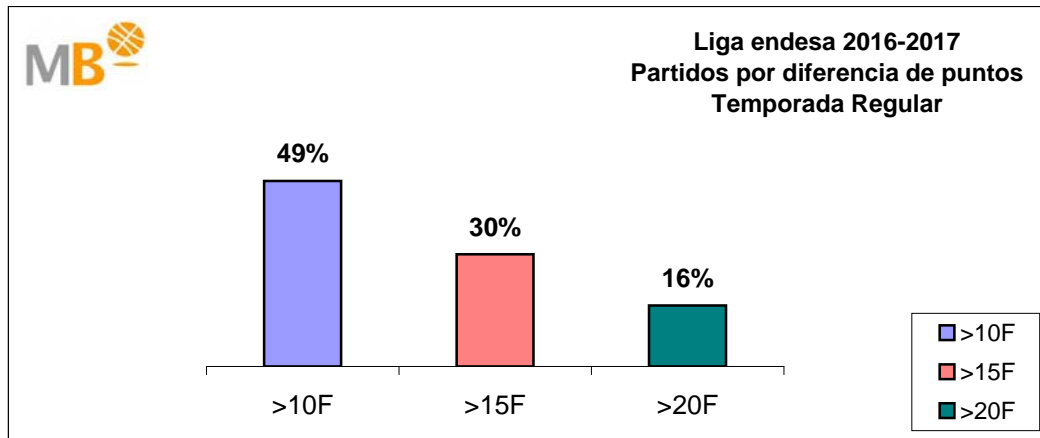

Temporada Regular 2016-2017

Temporada Regular 2015-2016

Partidos: 272
14-may-17

- >10 F Partidos finalizados con una diferencia de más de 10 puntos
- >15 F Partidos finalizados con una diferencia de más de 15 puntos
- >20 F Partidos finalizados con una diferencia de más de 20 puntos
- >3<11 F Partidos finalizados con una diferencia entre 4 y 10 puntos

Partidos: 306
22-may-16