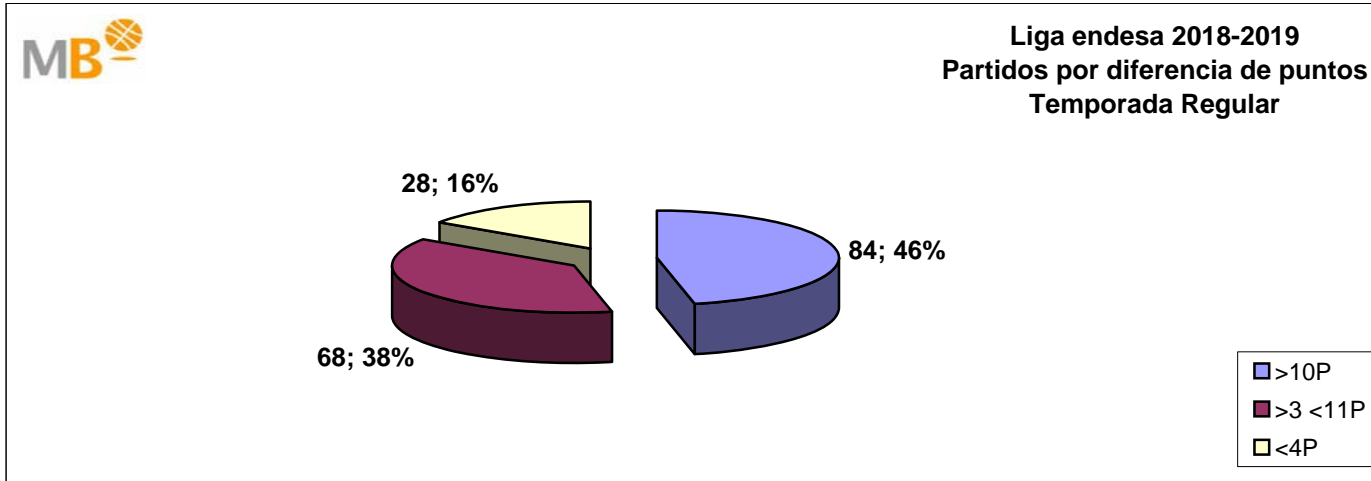

Liga endesa 2018-2019

Temporada Regular

>10P	Partidos finalizados con una diferencia de más de 10 puntos
>15P	Partidos finalizados con una diferencia de más de 15 puntos
>20P	Partidos finalizados con una diferencia de más de 20 puntos
>3<11P	Partidos finalizados con una diferencia entre 4 y 10 puntos
<4P	Partidos finalizados con una diferencia de menos de 4 puntos

Partidos: 180

20-ene-19