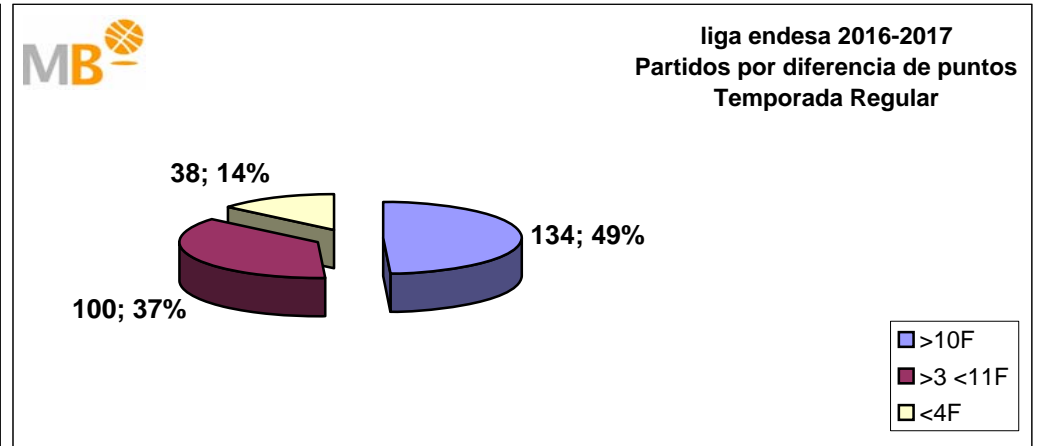

## Temporada Regular

- >10 F Partidos finalizados con una diferencia de más de 10 puntos
- >15 F Partidos finalizados con una diferencia de más de 15 puntos
- >20 F Partidos finalizados con una diferencia de más de 20 puntos
- >3<11 F Partidos finalizados con una diferencia entre 4 y 10 puntos
- <4 F Partidos finalizados con una diferencia de menos de 4 puntos

**Partidos: 306**

**20-may-18**

**Temporada Regular 2017-2018**

**Temporada Regular 2016-2017**

Partidos: **306**  
**20-may-18**

- **>10 F** Partidos finalizados con una diferencia de más de 10 puntos
- **>15 F** Partidos finalizados con una diferencia de más de 15 puntos
- **>20 F** Partidos finalizados con una diferencia de más de 20 puntos
- **>3<11 F** Partidos finalizados con una diferencia entre 4 y 10 puntos
- **<4 F** Partidos finalizados con una diferencia de menos de 4 puntos