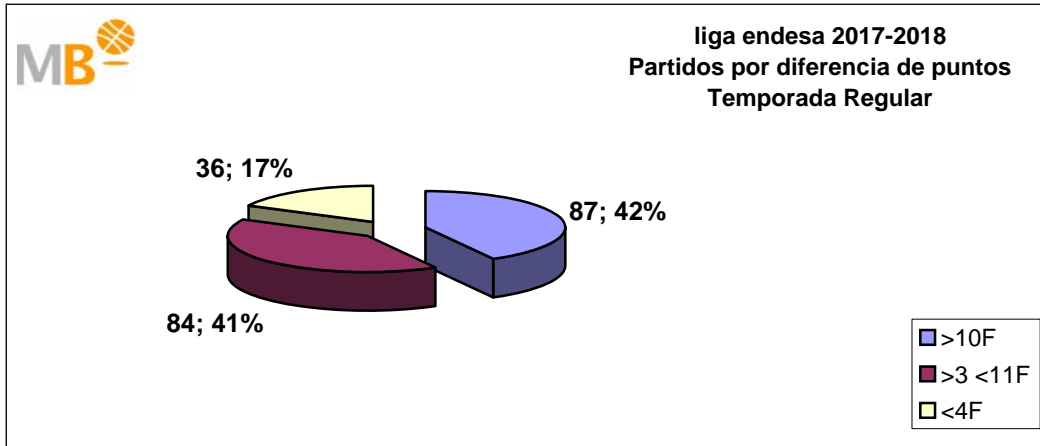

Asistencias de espectadores

Media por Partido Temporada Regular J23

2017-2018	%	2016-2017
6.367	-1,0%	6.429

liga endesa 2017-2018

Temporada Regular

- >10 F Partidos finalizados con una diferencia de más de 10 puntos
- >15 F Partidos finalizados con una diferencia de más de 15 puntos
- >20 F Partidos finalizados con una diferencia de más de 20 puntos
- >3<11 F Partidos finalizados con una diferencia entre 4 y 10 puntos
- <4 F Partidos finalizados con una diferencia de menos de 4 puntos

Partidos: 207

18-mar-18

Temporada Regular 2017-2018

Temporada Regular 2016-2017

Partidos: 207
18-mar-18

- >10 F Partidos finalizados con una diferencia de más de 10 puntos
- >15 F Partidos finalizados con una diferencia de más de 15 puntos
- >20 F Partidos finalizados con una diferencia de más de 20 puntos
- >3 <11 F Partidos finalizados con una diferencia entre 4 y 10 puntos
- <4 F Partidos finalizados con una diferencia de menos de 4 puntos