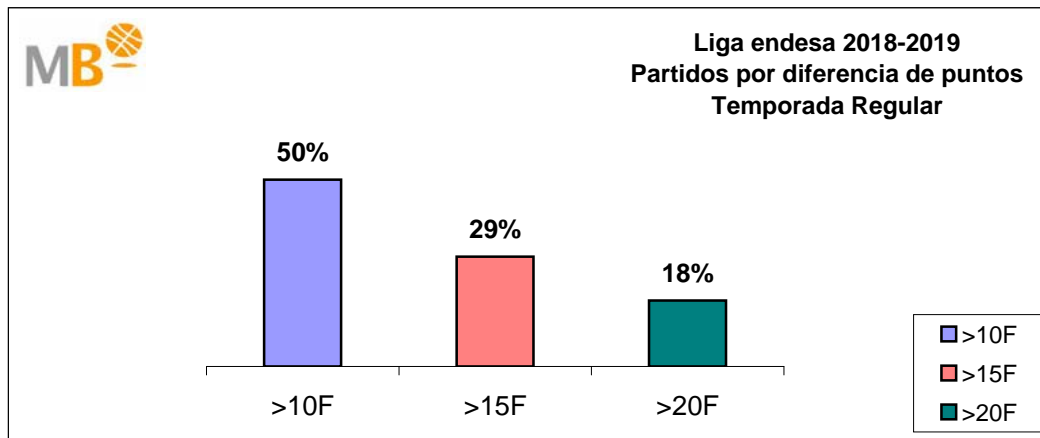

Temporada Regular 2018-2019

Temporada Regular 2017-2018

Partidos: 34
14-oct-18

- >10 F Partidos finalizados con una diferencia de más de 10 puntos
- >15 F Partidos finalizados con una diferencia de más de 15 puntos
- >20 F Partidos finalizados con una diferencia de más de 20 puntos
- >3 <11 F Partidos finalizados con una diferencia entre 4 y 10 puntos
- <4 F Partidos finalizados con una diferencia de menos de 4 puntos

Partidos: 27
15-oct-17