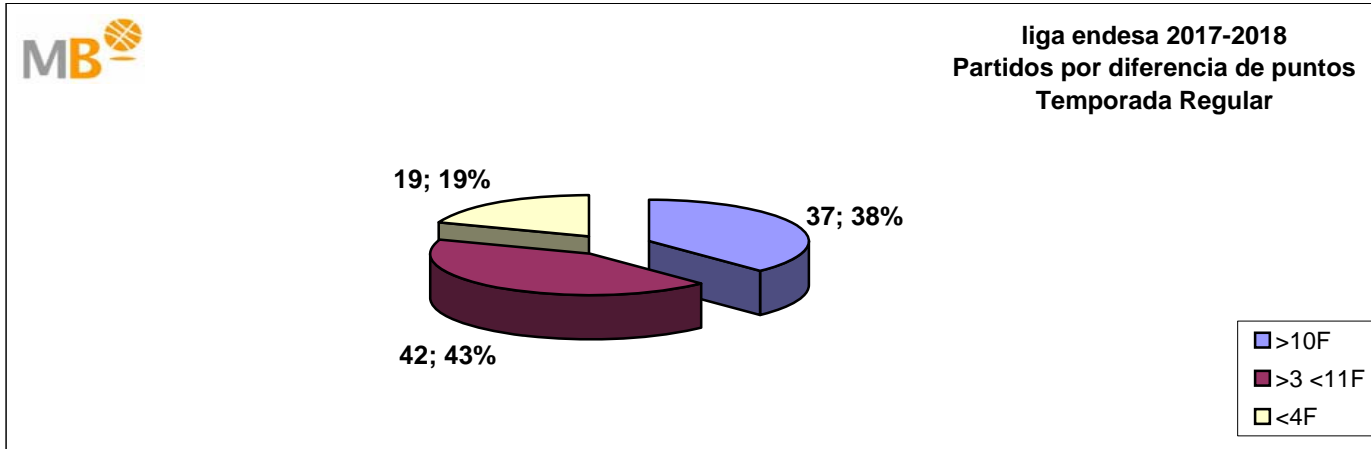

liga endesa 2017-2018

Temporada Regular

- >10 F Partidos finalizados con una diferencia de más de 10 puntos
- >15 F Partidos finalizados con una diferencia de más de 15 puntos
- >20 F Partidos finalizados con una diferencia de más de 20 puntos
- >3<11 F Partidos finalizados con una diferencia entre 4 y 10 puntos
- <4 F Partidos finalizados con una diferencia de menos de 4 puntos

Partidos: 98

11-dic-17