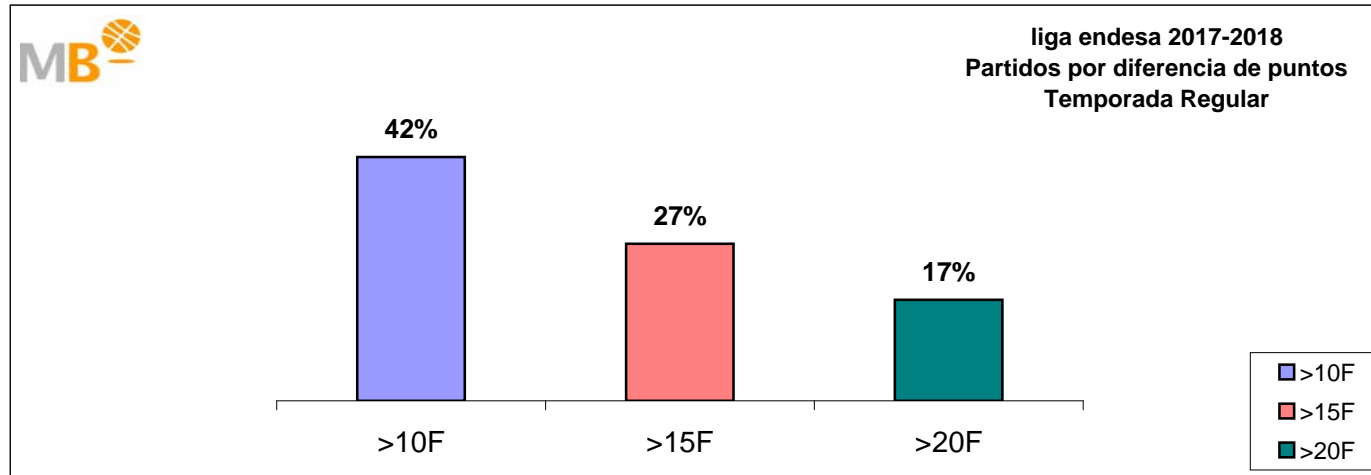

Asistencias de espectadores

Media por Partido Temporada Regular J23

2017-2018	%	2016-2017
6.367	-1,0%	6.429

liga endesa 2017-2018

Temporada Regular

- >10 F Partidos finalizados con una diferencia de más de 10 puntos
- >15 F Partidos finalizados con una diferencia de más de 15 puntos
- >20 F Partidos finalizados con una diferencia de más de 20 puntos
- >3<11 F Partidos finalizados con una diferencia entre 4 y 10 puntos
- <4 F Partidos finalizados con una diferencia de menos de 4 puntos