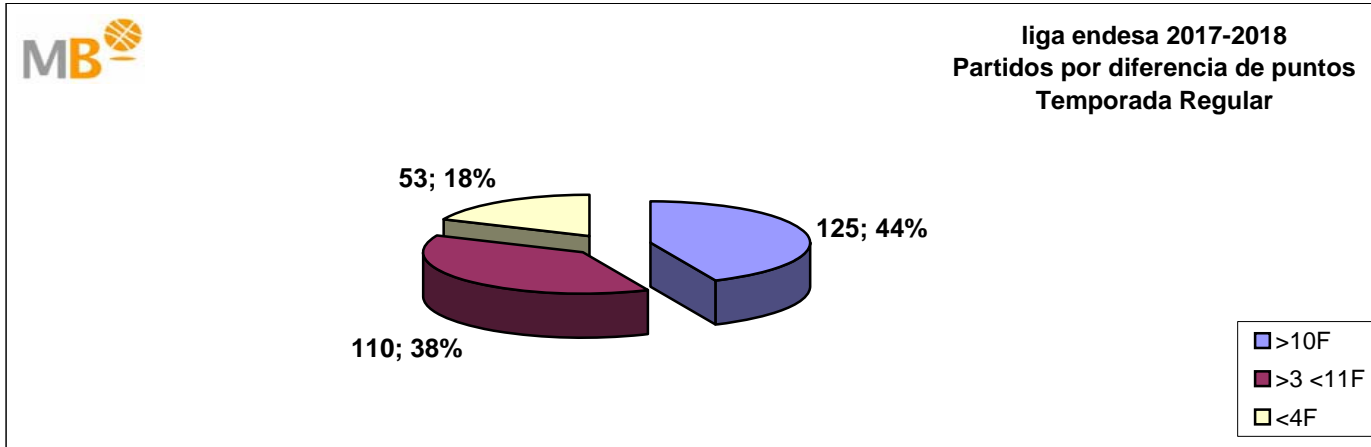

liga endesa 2017-2018

Temporada Regular

- >10 F Partidos finalizados con una diferencia de más de 10 puntos
- >15 F Partidos finalizados con una diferencia de más de 15 puntos
- >20 F Partidos finalizados con una diferencia de más de 20 puntos
- >3<11 F Partidos finalizados con una diferencia entre 4 y 10 puntos
- <4 F Partidos finalizados con una diferencia de menos de 4 puntos

Partidos: 288

13-may-18