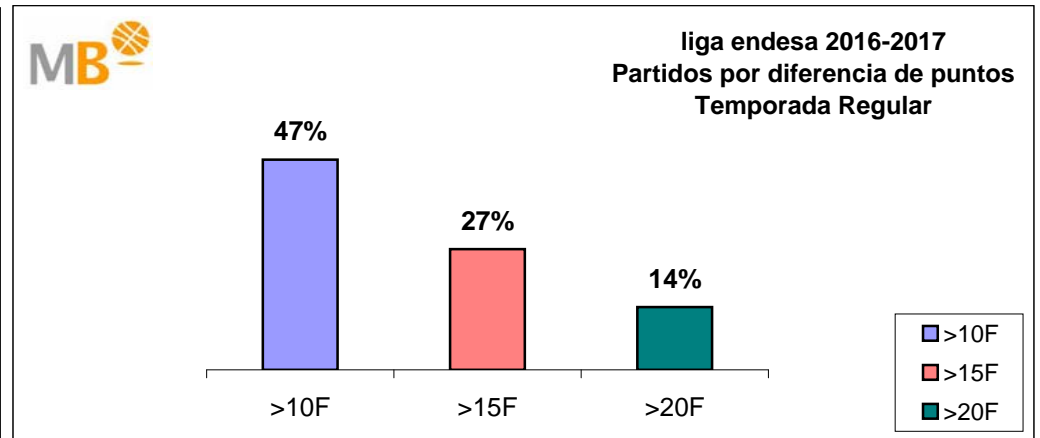

Temporada Regular 2017-2018

Temporada Regular 2016-2017

Partidos: 207
18-mar-18

- >10 F Partidos finalizados con una diferencia de más de 10 puntos
- >15 F Partidos finalizados con una diferencia de más de 15 puntos
- >20 F Partidos finalizados con una diferencia de más de 20 puntos
- >3 <11 F Partidos finalizados con una diferencia entre 4 y 10 puntos
- <4 F Partidos finalizados con una diferencia de menos de 4 puntos

Partidos: 184
04-mar-17