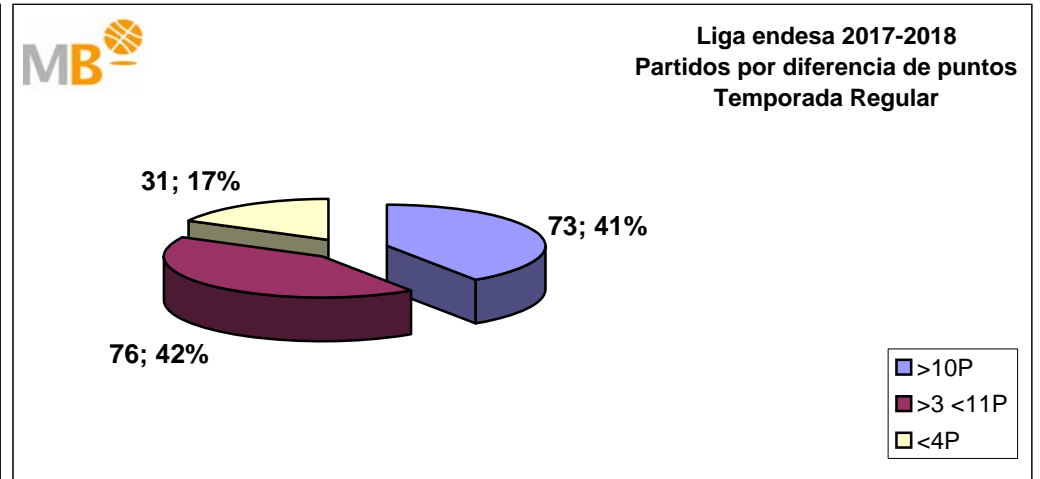

Liga endesa 2018-2019

Temporada Regular

>10P	Partidos finalizados con una diferencia de más de 10 puntos
>15P	Partidos finalizados con una diferencia de más de 15 puntos
>20P	Partidos finalizados con una diferencia de más de 20 puntos
>3<11P	Partidos finalizados con una diferencia entre 4 y 10 puntos
<4P	Partidos finalizados con una diferencia de menos de 4 puntos

Partidos: 180

20-ene-19

Temporada Regular 2018-2019

Temporada Regular 2017-2018

Partidos: **180**
10-feb-19

- >10P** Partidos finalizados con una diferencia de más de 10 puntos
- >15P** Partidos finalizados con una diferencia de más de 15 puntos
- >20P** Partidos finalizados con una diferencia de más de 20 puntos
- >3<11P** Partidos finalizados con una diferencia entre 4 y 10 puntos
- <4P** Partidos finalizados con una diferencia de menos de 4 puntos