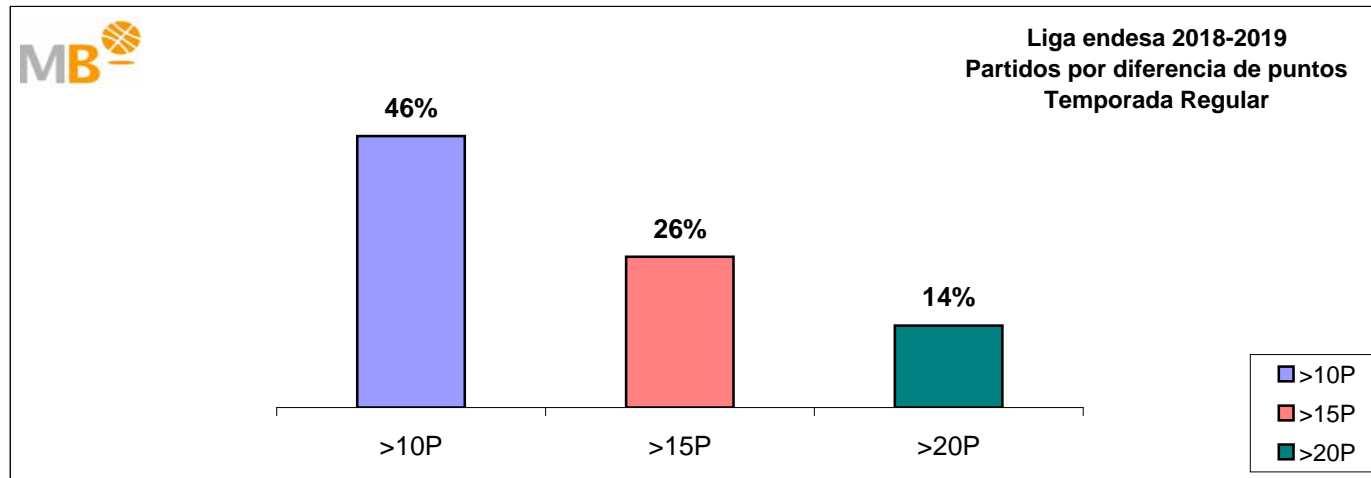

Liga endesa 2018-2019

Temporada Regular

>10P	Partidos finalizados con una diferencia de más de 10 puntos
>15P	Partidos finalizados con una diferencia de más de 15 puntos
>20P	Partidos finalizados con una diferencia de más de 20 puntos
>3<11P	Partidos finalizados con una diferencia entre 4 y 10 puntos
<4P	Partidos finalizados con una diferencia de menos de 4 puntos

Partidos: 180

20-ene-19