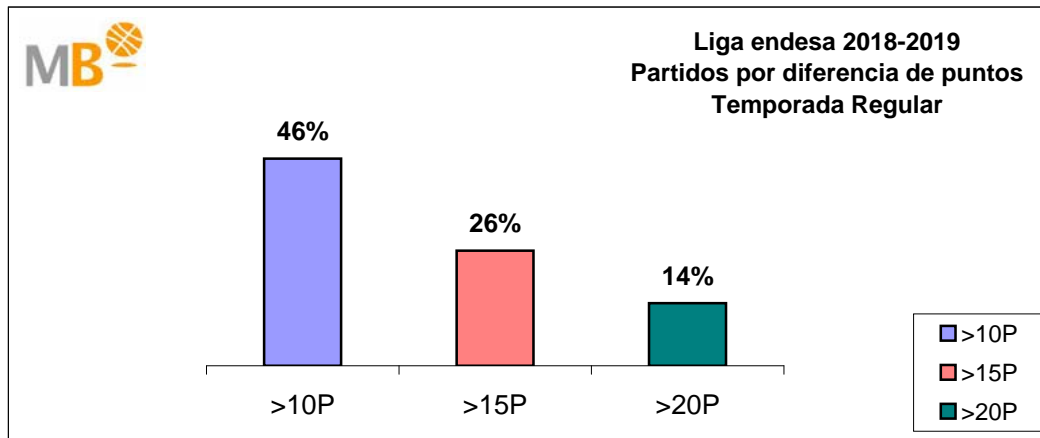

Temporada Regular 2018-2019

Temporada Regular 2017-2018

Partidos: **180**
10-feb-19

- **>10P** Partidos finalizados con una diferencia de más de 10 puntos
- **>15P** Partidos finalizados con una diferencia de más de 15 puntos
- **>20P** Partidos finalizados con una diferencia de más de 20 puntos
- **>3<11P** Partidos finalizados con una diferencia entre 4 y 10 puntos
- **<4P** Partidos finalizados con una diferencia de menos de 4 puntos

Partidos: **180**
11-feb-18