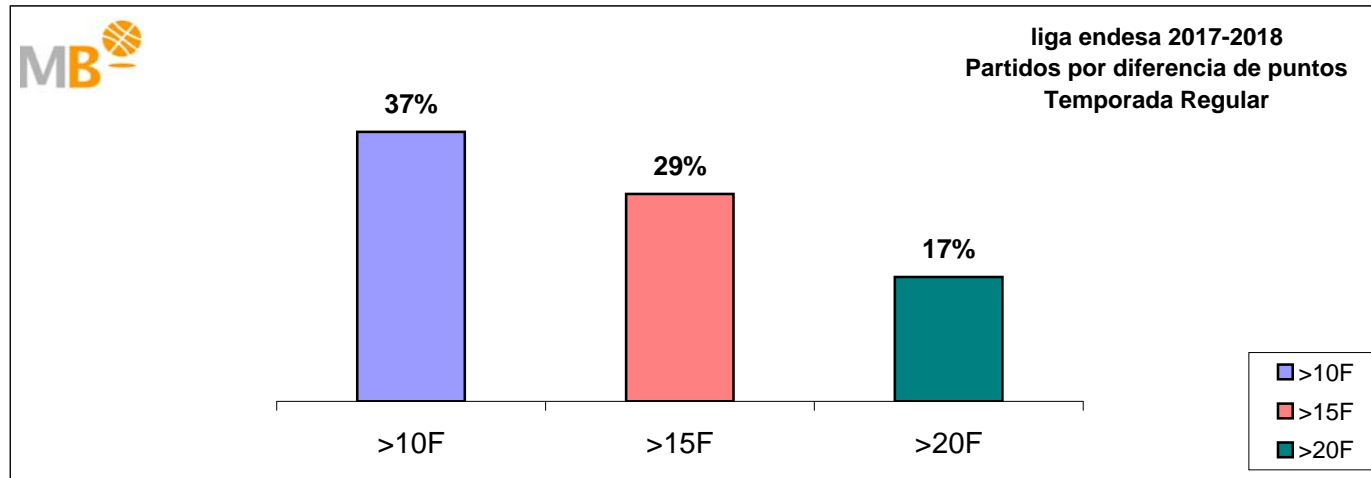

Media por Partido Temporada Regular J04

2017-2018	%	2016-2017
5.517	-10,5%	6.098

liga endesa 2017-2018

Temporada Regular

- >10 F Partidos finalizados con una diferencia de más de 10 puntos
- >15 F Partidos finalizados con una diferencia de más de 15 puntos
- >20 F Partidos finalizados con una diferencia de más de 20 puntos
- >3<11 F Partidos finalizados con una diferencia entre 4 y 10 puntos
- <4 F Partidos finalizados con una diferencia de menos de 4 puntos