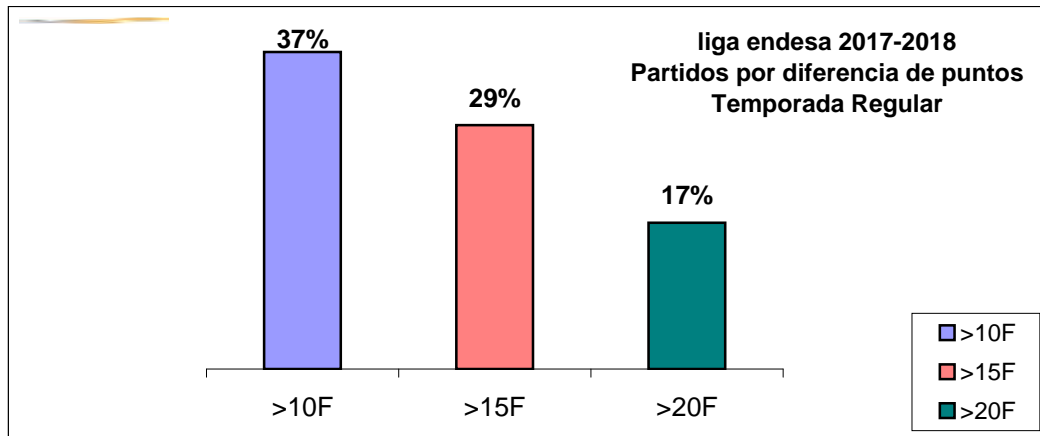

Temporada Regular 2016-2017

Partidos: 35
15-oct-17

- >10 F Partidos finalizados con una diferencia de más de 10 puntos
- >15 F Partidos finalizados con una diferencia de más de 15 puntos
- >20 F Partidos finalizados con una diferencia de más de 20 puntos
- >3 <11 F Partidos finalizados con una diferencia entre 4 y 10 puntos
- <4 F Partidos finalizados con una diferencia de menos de 4 puntos

Partidos: 32
16-oct-17