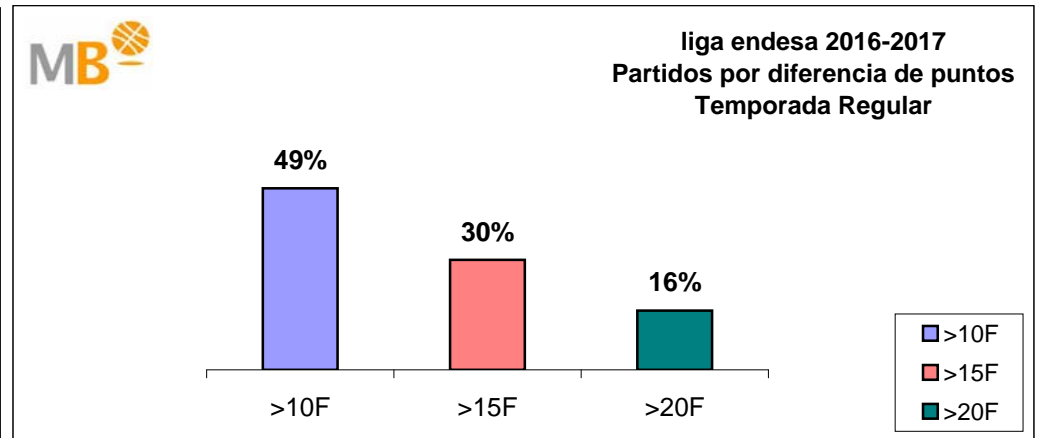

Temporada Regular 2017-2018

Temporada Regular 2016-2017

Partidos: 288
13-may-18

- **>10 F** Partidos finalizados con una diferencia de más de 10 puntos
- **>15 F** Partidos finalizados con una diferencia de más de 15 puntos
- **>20 F** Partidos finalizados con una diferencia de más de 20 puntos
- **>3<11 F** Partidos finalizados con una diferencia entre 4 y 10 puntos
- **<4 F** Partidos finalizados con una diferencia de menos de 4 puntos

Partidos: 256
06-may-17