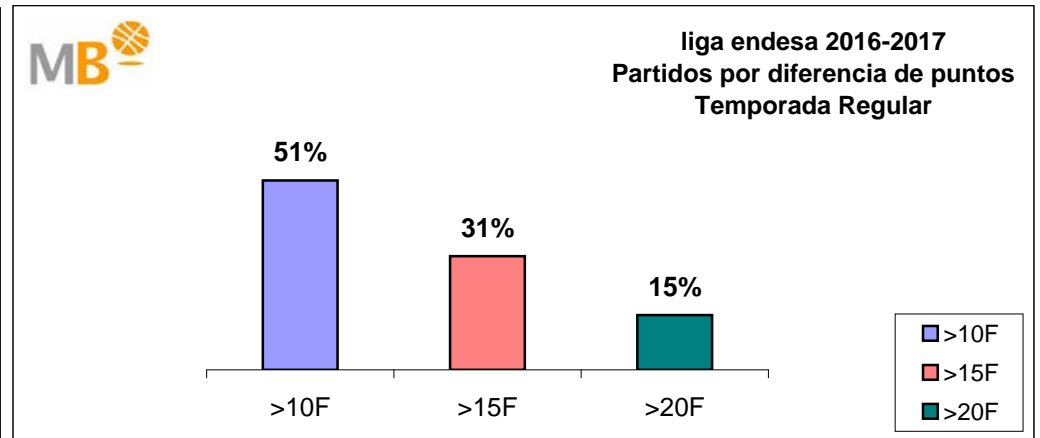

Temporada Regular 2016-2017

Partidos: 98
11-dic-17

- **>10 F** Partidos finalizados con una diferencia de más de 10 puntos
- **>15 F** Partidos finalizados con una diferencia de más de 15 puntos
- **>20 F** Partidos finalizados con una diferencia de más de 20 puntos
- **>3 <11 F** Partidos finalizados con una diferencia entre 4 y 10 puntos
- **<4 F** Partidos finalizados con una diferencia de menos de 4 puntos

Partidos: 88
04-dic-16