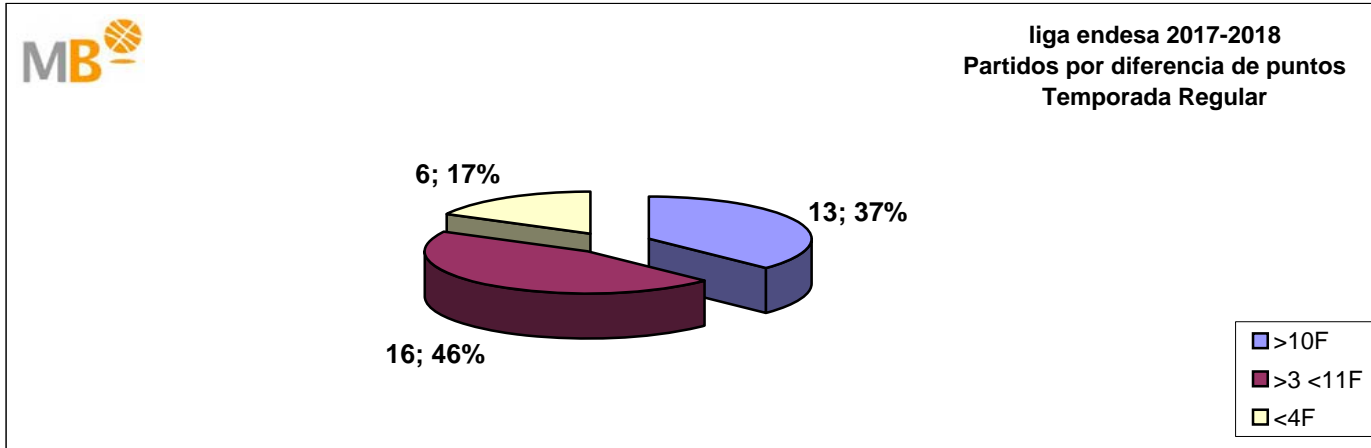

Media por Partido Temporada Regular J04

2017-2018	%	2016-2017
5.517	-10,5%	6.098

liga endesa 2017-2018

Temporada Regular

- >10 F Partidos finalizados con una diferencia de más de 10 puntos
- >15 F Partidos finalizados con una diferencia de más de 15 puntos
- >20 F Partidos finalizados con una diferencia de más de 20 puntos
- >3<11 F Partidos finalizados con una diferencia entre 4 y 10 puntos
- <4 F Partidos finalizados con una diferencia de menos de 4 puntos