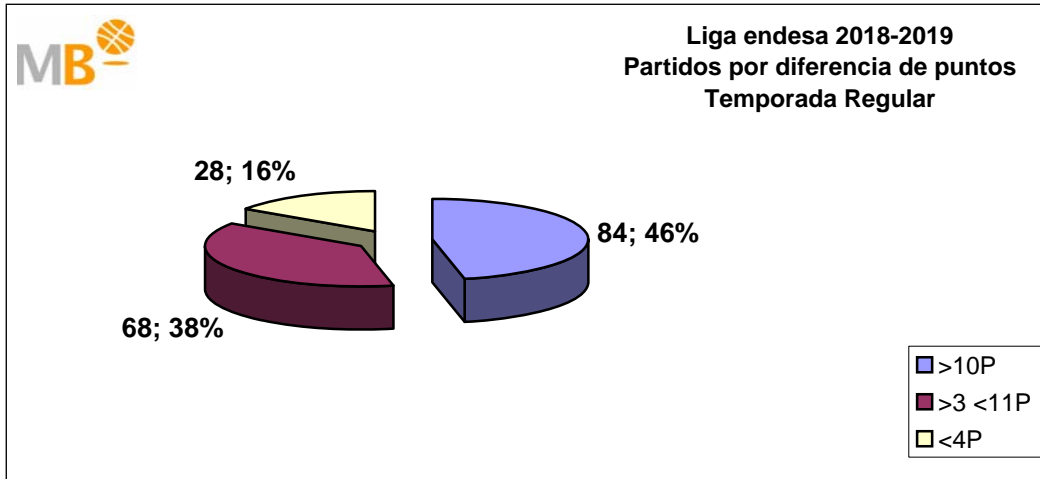

Liga endesa 2018-2019

Temporada Regular

>10P	Partidos finalizados con una diferencia de más de 10 puntos
>15P	Partidos finalizados con una diferencia de más de 15 puntos
>20P	Partidos finalizados con una diferencia de más de 20 puntos
>3<11P	Partidos finalizados con una diferencia entre 4 y 10 puntos
<4P	Partidos finalizados con una diferencia de menos de 4 puntos

Partidos: 180

20-ene-19

Temporada Regular 2018-2019

Temporada Regular 2017-2018

Partidos: **180**
10-feb-19

- >10P** Partidos finalizados con una diferencia de más de 10 puntos
- >15P** Partidos finalizados con una diferencia de más de 15 puntos
- >20P** Partidos finalizados con una diferencia de más de 20 puntos
- >3<11P** Partidos finalizados con una diferencia entre 4 y 10 puntos
- <4P** Partidos finalizados con una diferencia de menos de 4 puntos