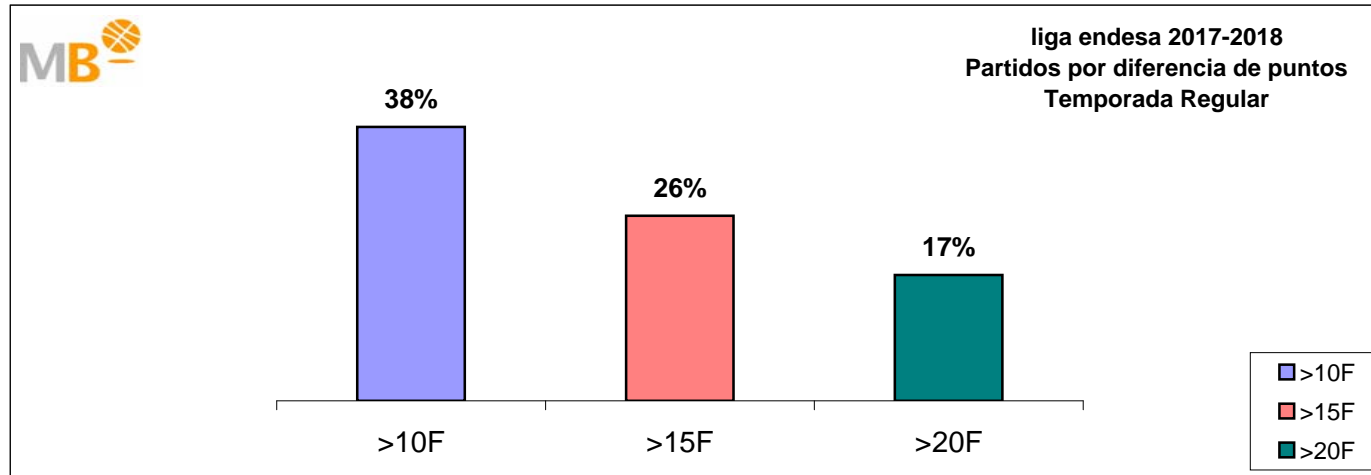

Asistencias de espectadores

Media por Partido Temporada Regular J11

2017-2018	%	2016-2017
6.143	-2,8%	6.314

liga endesa 2017-2018

Temporada Regular

- >10 F Partidos finalizados con una diferencia de más de 10 puntos
- >15 F Partidos finalizados con una diferencia de más de 15 puntos
- >20 F Partidos finalizados con una diferencia de más de 20 puntos
- >3<11 F Partidos finalizados con una diferencia entre 4 y 10 puntos
- <4 F Partidos finalizados con una diferencia de menos de 4 puntos