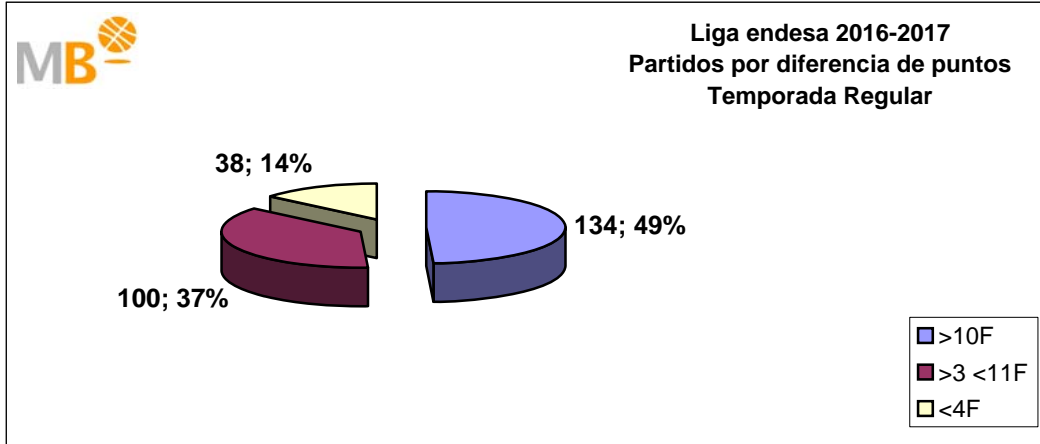

Asistencias de espectadores		
Media por Partido Temporada Regular		
2016-2017	%	2015-2016
6.277	0,7%	6.236

Liga endesa 2016-2017

Temporada Regular

- >10 F Partidos finalizados con una diferencia de más de 10 puntos
- >15 F Partidos finalizados con una diferencia de más de 15 puntos
- >20 F Partidos finalizados con una diferencia de más de 20 puntos
- >3<11 F Partidos finalizados con una diferencia entre 4 y 10 puntos
- <4 F Partidos finalizados con una diferencia de menos de 4 puntos

Partidos: 272

14-may-17

Temporada Regular 2016-2017

Temporada Regular 2015-2016

Partidos: 272
14-may-17

- >10 F Partidos finalizados con una diferencia de más de 10 puntos
- >15 F Partidos finalizados con una diferencia de más de 15 puntos
- >20 F Partidos finalizados con una diferencia de más de 20 puntos
- >3<11 F Partidos finalizados con una diferencia entre 4 y 10 puntos