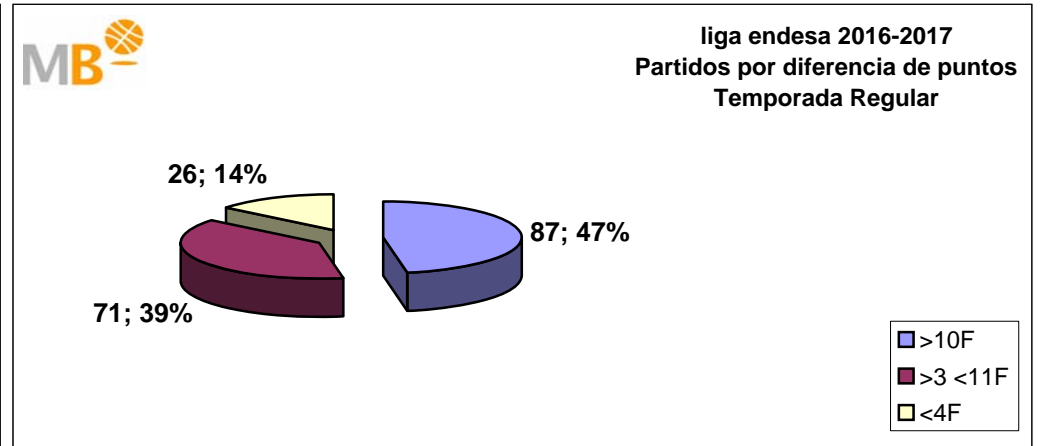

Asistencias de espectadores

Media por Partido Temporada Regular J23

2017-2018	%	2016-2017
6.367	-1,0%	6.429

liga endesa 2017-2018

Temporada Regular

- >10 F Partidos finalizados con una diferencia de más de 10 puntos
- >15 F Partidos finalizados con una diferencia de más de 15 puntos
- >20 F Partidos finalizados con una diferencia de más de 20 puntos
- >3<11 F Partidos finalizados con una diferencia entre 4 y 10 puntos
- <4 F Partidos finalizados con una diferencia de menos de 4 puntos

Partidos: 207

18-mar-18

Temporada Regular 2017-2018

Temporada Regular 2016-2017

Partidos: 207
18-mar-18

- >10 F Partidos finalizados con una diferencia de más de 10 puntos
- >15 F Partidos finalizados con una diferencia de más de 15 puntos
- >20 F Partidos finalizados con una diferencia de más de 20 puntos
- >3 <11 F Partidos finalizados con una diferencia entre 4 y 10 puntos
- <4 F Partidos finalizados con una diferencia de menos de 4 puntos