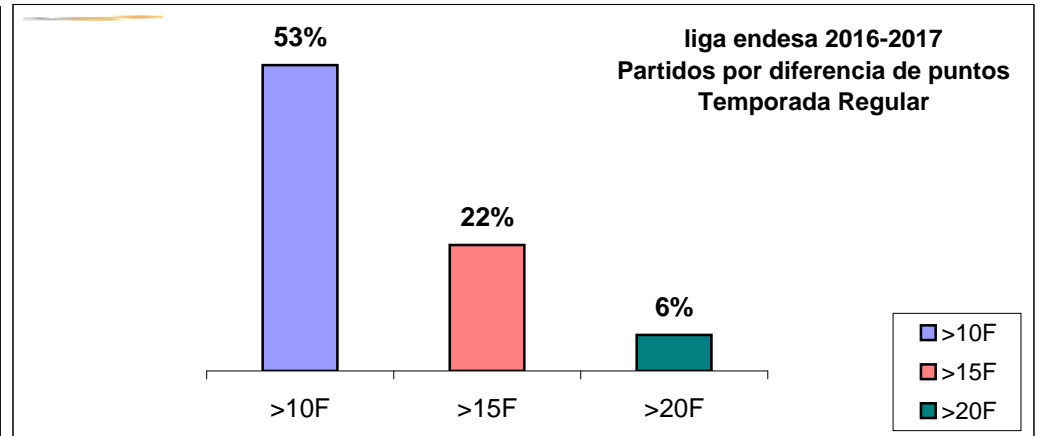

Temporada Regular 2016-2017

Partidos: 35
15-oct-17

- >10 F Partidos finalizados con una diferencia de más de 10 puntos
- >15 F Partidos finalizados con una diferencia de más de 15 puntos
- >20 F Partidos finalizados con una diferencia de más de 20 puntos
- >3 <11 F Partidos finalizados con una diferencia entre 4 y 10 puntos
- <4 F Partidos finalizados con una diferencia de menos de 4 puntos

Partidos: 32
16-oct-17