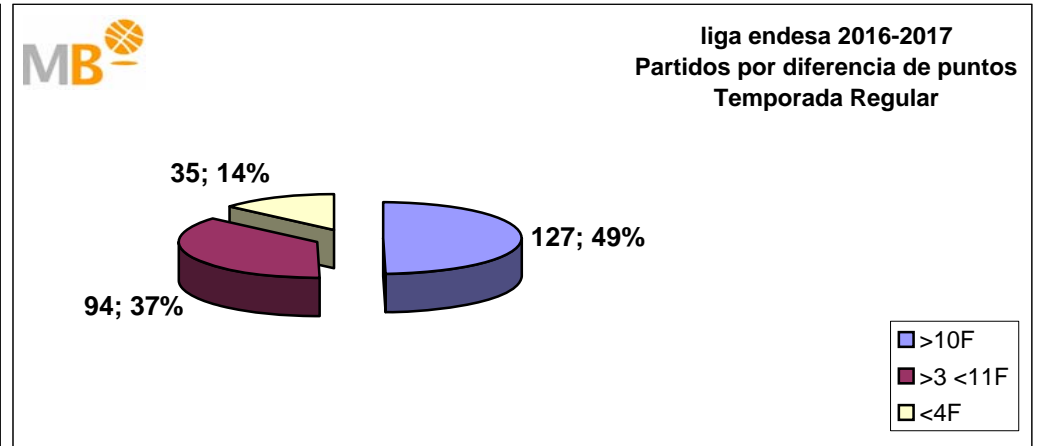

Asistencias de espectadores

Media por Partido Temporada Regular J32

2017-2018	%	2016-2017
6.316	-0,7%	6.360

liga endesa 2017-2018

Temporada Regular

- >10 F Partidos finalizados con una diferencia de más de 10 puntos
- >15 F Partidos finalizados con una diferencia de más de 15 puntos
- >20 F Partidos finalizados con una diferencia de más de 20 puntos
- >3<11 F Partidos finalizados con una diferencia entre 4 y 10 puntos
- <4 F Partidos finalizados con una diferencia de menos de 4 puntos

Partidos: 288

13-may-18

Temporada Regular 2017-2018

Temporada Regular 2016-2017

Partidos: 288
13-may-18

- **>10 F** Partidos finalizados con una diferencia de más de 10 puntos
- **>15 F** Partidos finalizados con una diferencia de más de 15 puntos
- **>20 F** Partidos finalizados con una diferencia de más de 20 puntos
- **>3<11 F** Partidos finalizados con una diferencia entre 4 y 10 puntos
- **<4 F** Partidos finalizados con una diferencia de menos de 4 puntos