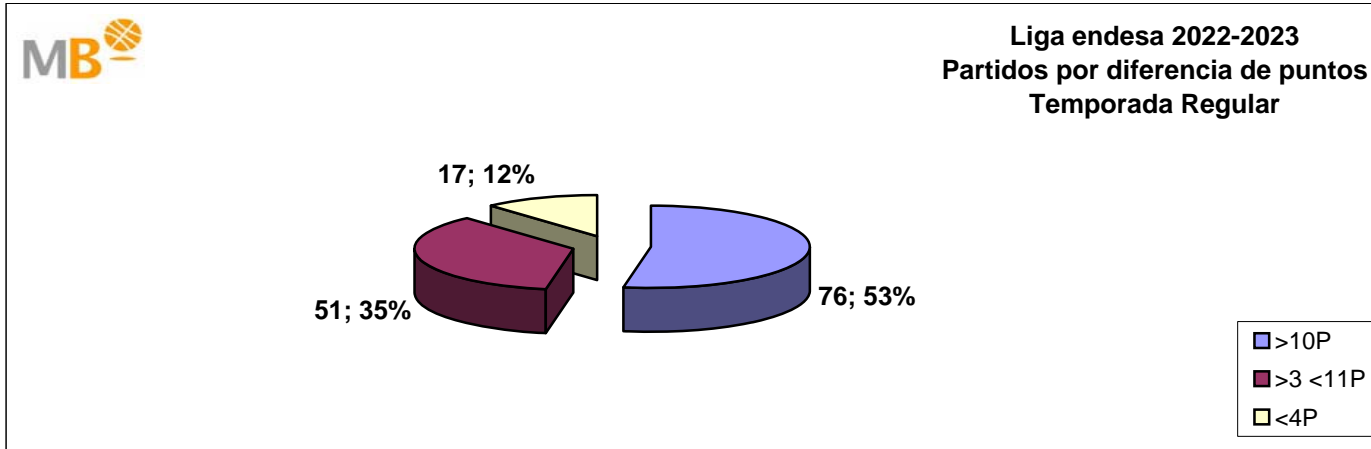

Liga endesa 2022-2023

Temporada Regular

- >10P Partidos finalizados con una diferencia de más de 10 puntos
- >15P Partidos finalizados con una diferencia de más de 15 puntos
- >20P Partidos finalizados con una diferencia de más de 20 puntos
- >3<11P Partidos finalizados con una diferencia entre 4 y 10 puntos
- <4P Partidos finalizados con una diferencia de menos de 4 puntos

Partidos: 144

15-ene-23