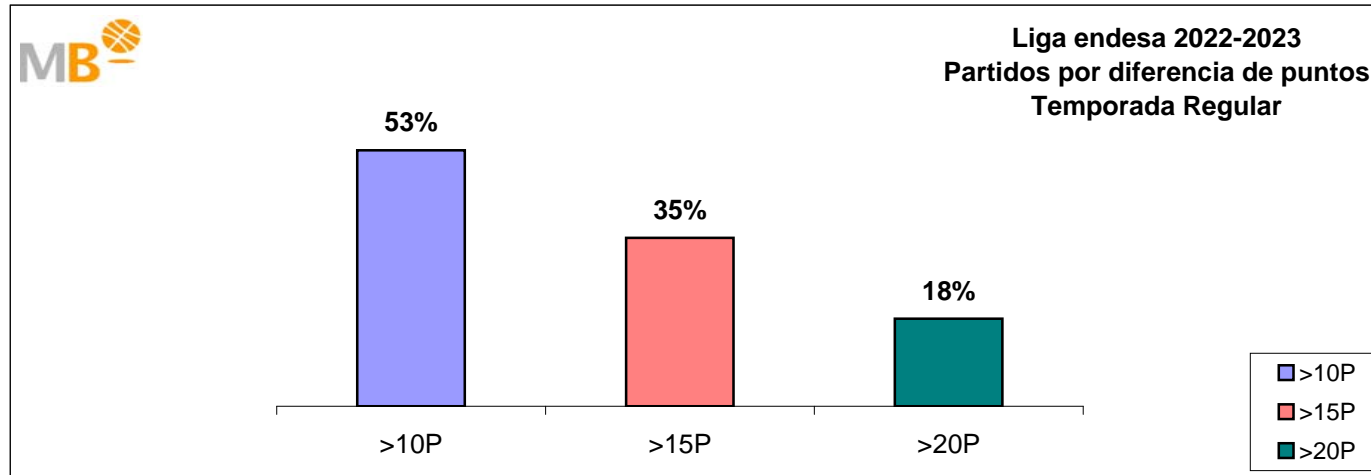

Liga endesa 2022-2023

Temporada Regular

- >10P Partidos finalizados con una diferencia de más de 10 puntos
- >15P Partidos finalizados con una diferencia de más de 15 puntos
- >20P Partidos finalizados con una diferencia de más de 20 puntos
- >3<11P Partidos finalizados con una diferencia entre 4 y 10 puntos
- <4P Partidos finalizados con una diferencia de menos de 4 puntos

Partidos: 144

15-ene-23