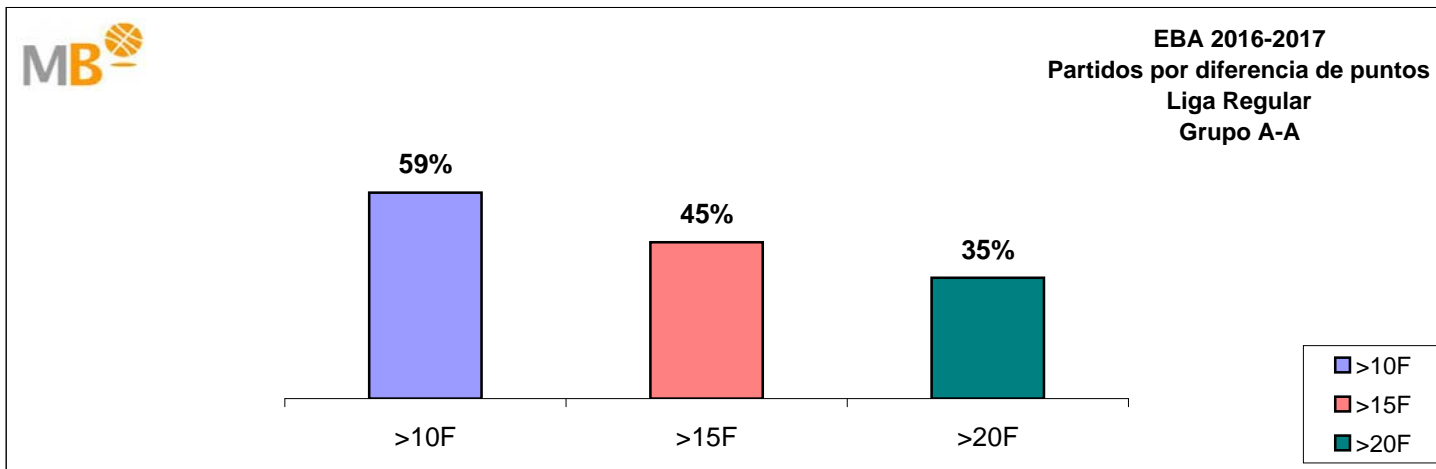

EBA 2016-2017

Grupo A-A

- **>10 F** Partidos finalizados con una diferencia de más de 10 puntos
- **>15 F** Partidos finalizados con una diferencia de más de 15 puntos
- **>20 F** Partidos finalizados con una diferencia de más de 20 puntos
- **>3<11 F** Partidos finalizados con una diferencia entre 4 y 10 puntos
- **<4 F** Partidos finalizados con una diferencia de menos de 4 puntos

Partidos: 49

20-nov-16