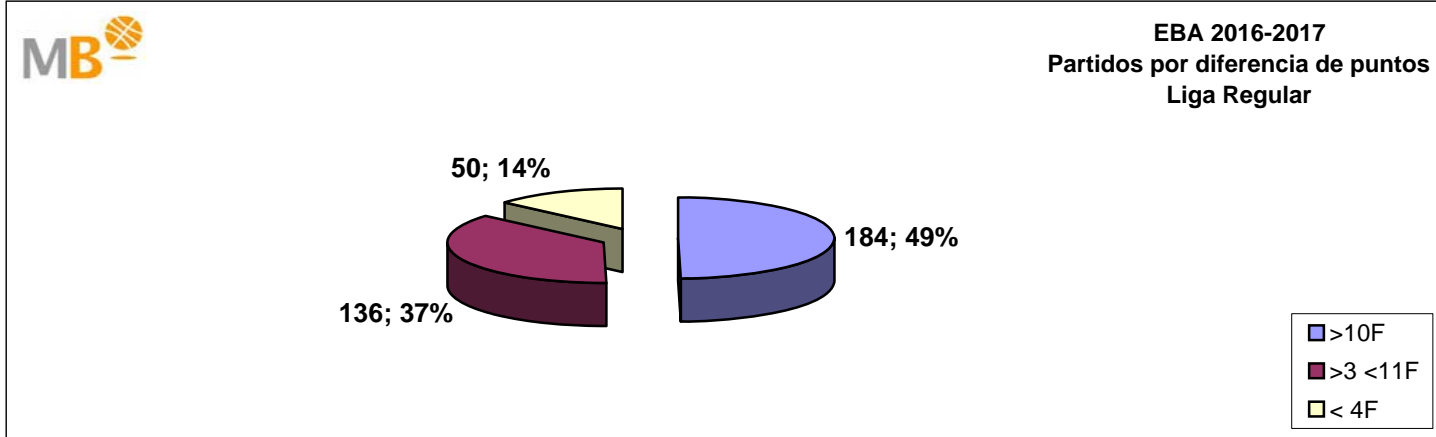

EBA 2016-2017
Liga Regular

- **>10 F** Partidos finalizados con una diferencia de más de 10 puntos
- **>15 F** Partidos finalizados con una diferencia de más de 15 puntos
- **>20 F** Partidos finalizados con una diferencia de más de 20 puntos
- **>3<11 F** Partidos finalizados con una diferencia entre 4 y 10 puntos
- **<4 F** Partidos finalizados con una diferencia de menos de 4 puntos

Partidos: 370

20-nov-16