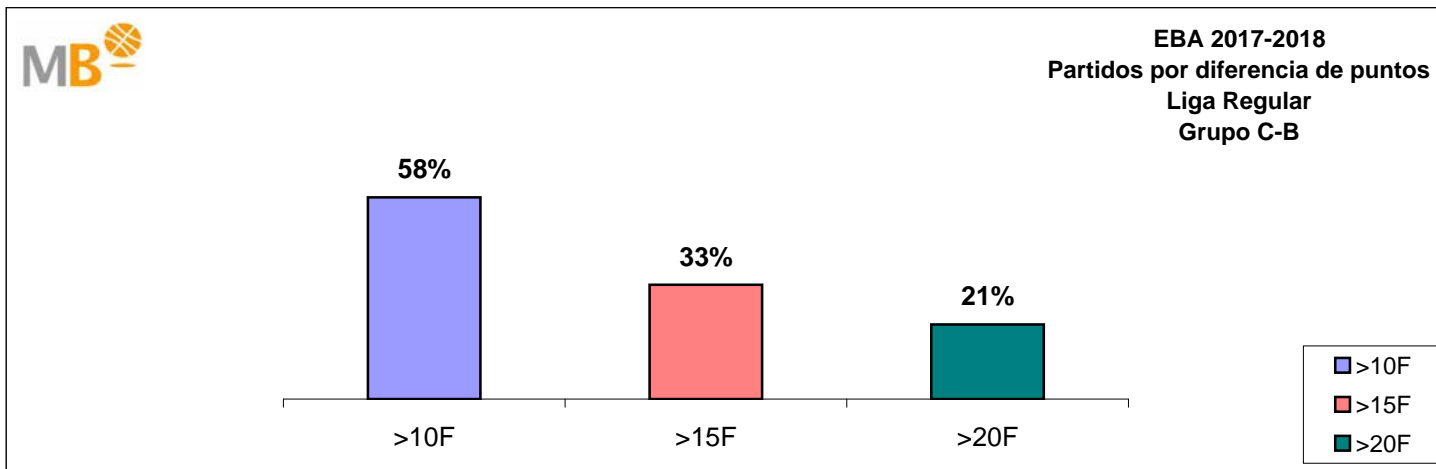

EBA 2017-2018

Grupo C-B

- **>10 F** Partidos finalizados con una diferencia de más de 10 puntos
- **>15 F** Partidos finalizados con una diferencia de más de 15 puntos
- **>20 F** Partidos finalizados con una diferencia de más de 20 puntos
- **>3<11 F** Partidos finalizados con una diferencia entre 4 y 10 puntos
- **<4 F** Partidos finalizados con una diferencia de menos de 4 puntos

Partidos: 70

26-nov-17