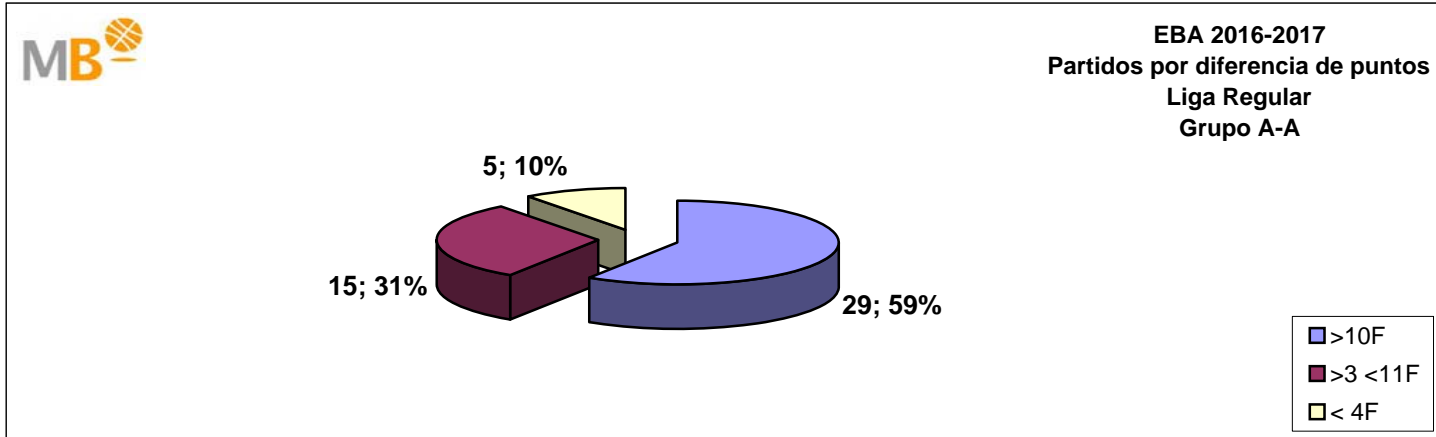

EBA 2016-2017

Grupo A-A

- **>10 F** Partidos finalizados con una diferencia de más de 10 puntos
- **>15 F** Partidos finalizados con una diferencia de más de 15 puntos
- **>20 F** Partidos finalizados con una diferencia de más de 20 puntos
- **>3<11 F** Partidos finalizados con una diferencia entre 4 y 10 puntos
- **<4 F** Partidos finalizados con una diferencia de menos de 4 puntos

Partidos: 49

20-nov-16