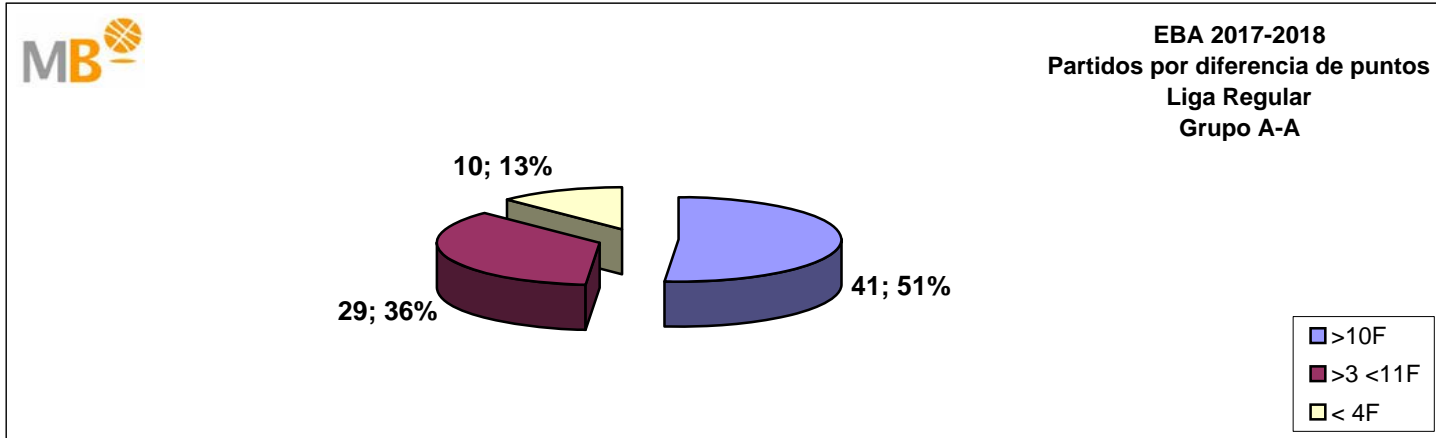

EBA 2017-2018

Grupo A-A

- >10 F Partidos finalizados con una diferencia de más de 10 puntos
- >15 F Partidos finalizados con una diferencia de más de 15 puntos
- >20 F Partidos finalizados con una diferencia de más de 20 puntos
- >3<11 F Partidos finalizados con una diferencia entre 4 y 10 puntos
- <4 F Partidos finalizados con una diferencia de menos de 4 puntos

Partidos: 80

26-nov-17