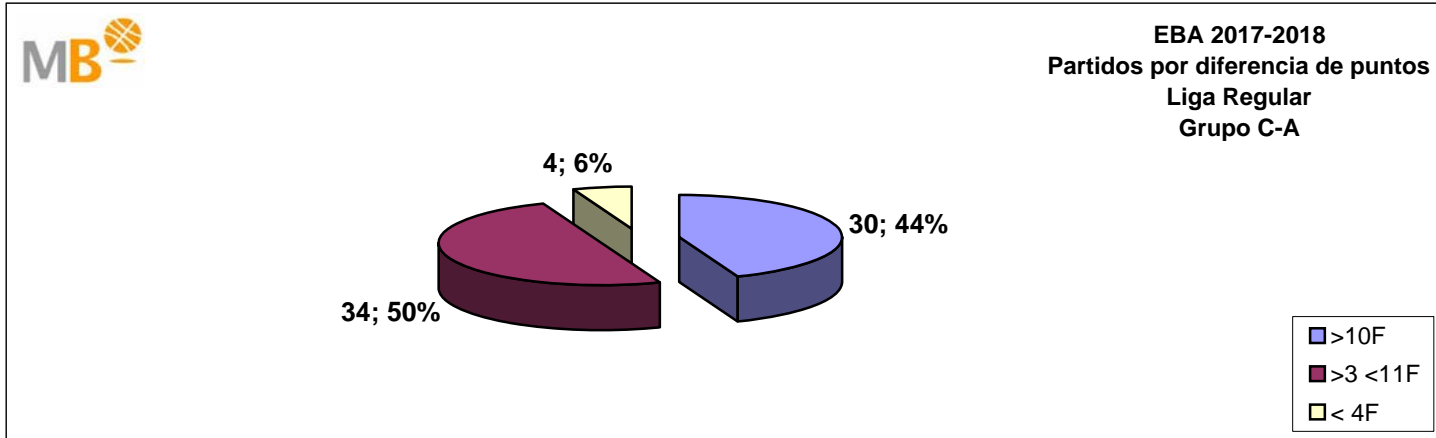

EBA 2017-2018

Grupo C-A

- >10 F Partidos finalizados con una diferencia de más de 10 puntos
- >15 F Partidos finalizados con una diferencia de más de 15 puntos
- >20 F Partidos finalizados con una diferencia de más de 20 puntos
- >3<11 F Partidos finalizados con una diferencia entre 4 y 10 puntos
- <4 F Partidos finalizados con una diferencia de menos de 4 puntos

Partidos: 68

26-nov-17