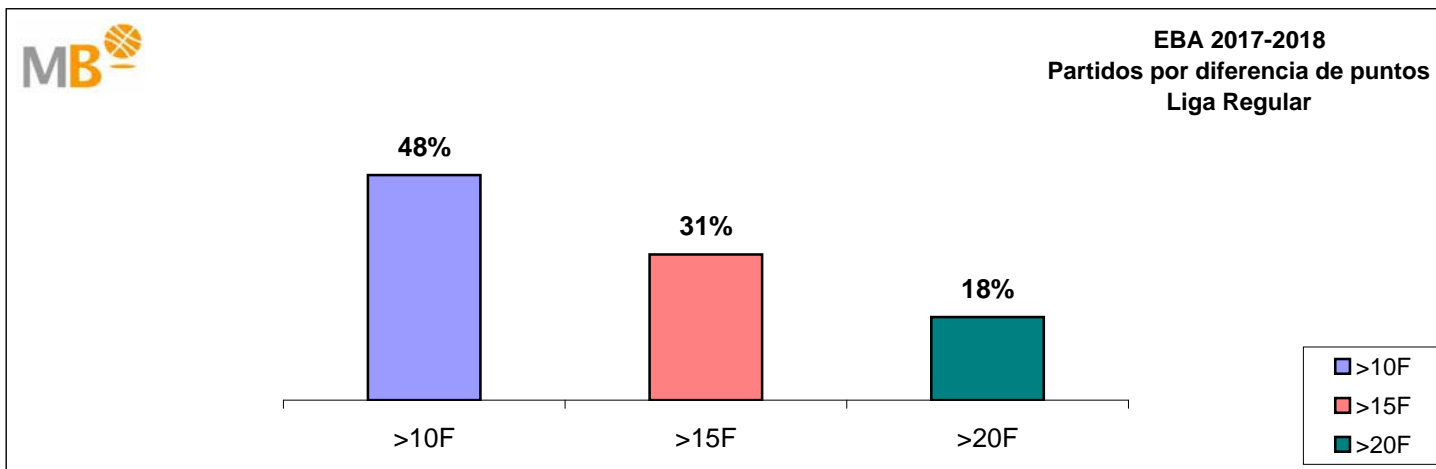

  
**MagBasket**  
EL BALONCESTO DEL SIGLO XXI

**EBA 2017-2018**

26-nov-17

**EBA 2017-2018**

**Liga Regular**

- >10 F** Partidos finalizados con una diferencia de más de 10 puntos
- >15 F** Partidos finalizados con una diferencia de más de 15 puntos
- >20 F** Partidos finalizados con una diferencia de más de 20 puntos
- >3<11 F** Partidos finalizados con una diferencia entre 4 y 10 puntos
- <4 F** Partidos finalizados con una diferencia de menos de 4 puntos