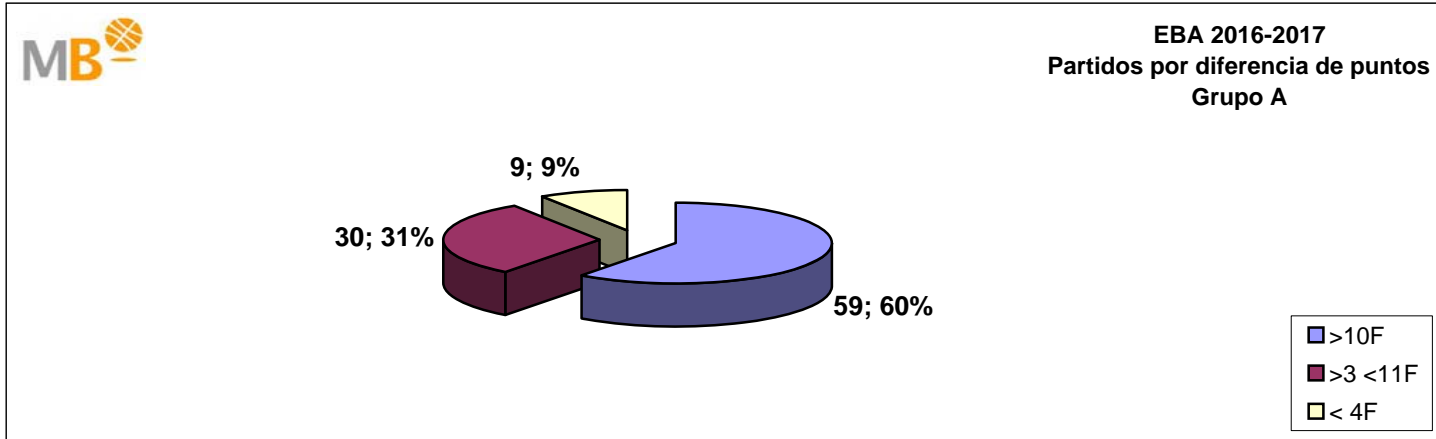

MagBasket
EL BALONCESTO DEL SIGLO XXI

EBA 2016-2017

20-nov-16

EBA 2016-2017

Grupo A

- >10 F** Partidos finalizados con una diferencia de más de 10 puntos
- >15 F** Partidos finalizados con una diferencia de más de 15 puntos
- >20 F** Partidos finalizados con una diferencia de más de 20 puntos
- >3<11 F** Partidos finalizados con una diferencia entre 4 y 10 puntos
- <4 F** Partidos finalizados con una diferencia de menos de 4 puntos