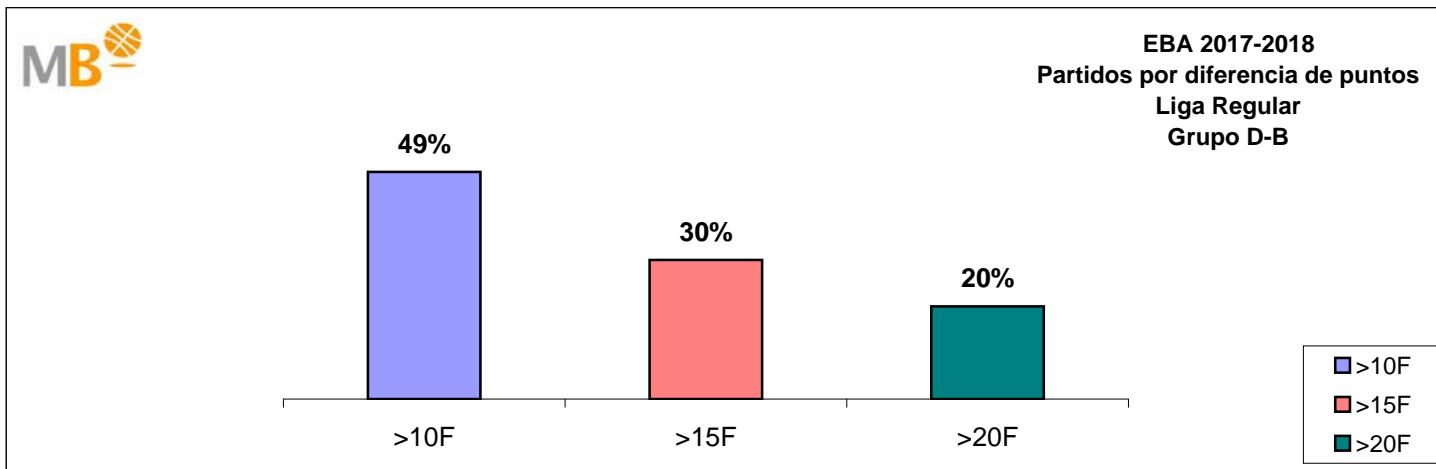

EBA 2017-2018

Grupo D-B

- **>10 F** Partidos finalizados con una diferencia de más de 10 puntos
- **>15 F** Partidos finalizados con una diferencia de más de 15 puntos
- **>20 F** Partidos finalizados con una diferencia de más de 20 puntos
- **>3<11 F** Partidos finalizados con una diferencia entre 4 y 10 puntos
- **<4 F** Partidos finalizados con una diferencia de menos de 4 puntos

Partidos: 40

26-nov-17