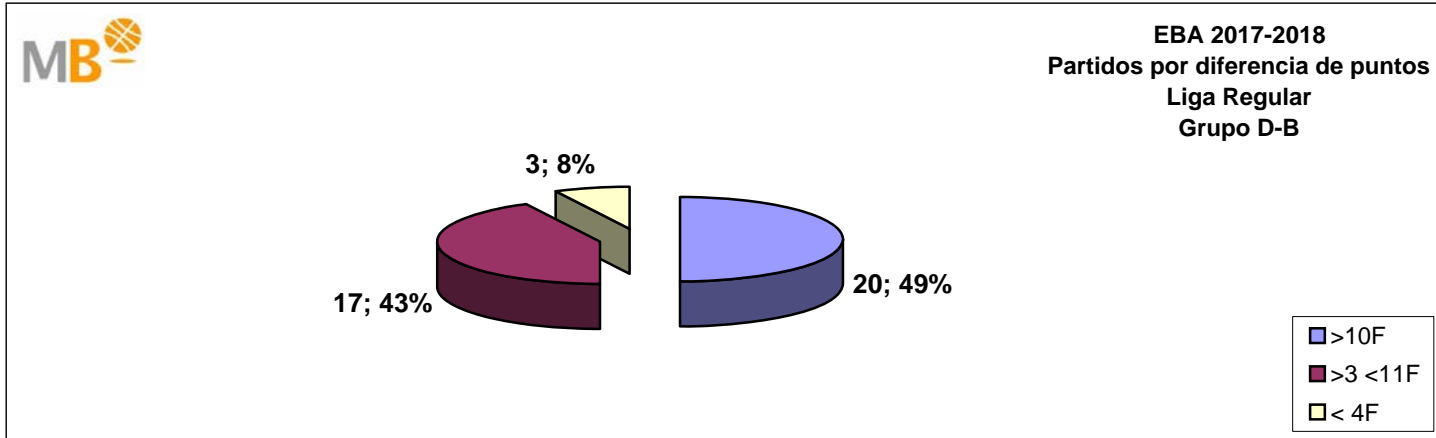

EBA 2017-2018

Grupo D-B

- **>10 F** Partidos finalizados con una diferencia de más de 10 puntos
- **>15 F** Partidos finalizados con una diferencia de más de 15 puntos
- **>20 F** Partidos finalizados con una diferencia de más de 20 puntos
- **>3<11 F** Partidos finalizados con una diferencia entre 4 y 10 puntos
- **<4 F** Partidos finalizados con una diferencia de menos de 4 puntos

Partidos: 40

26-nov-17