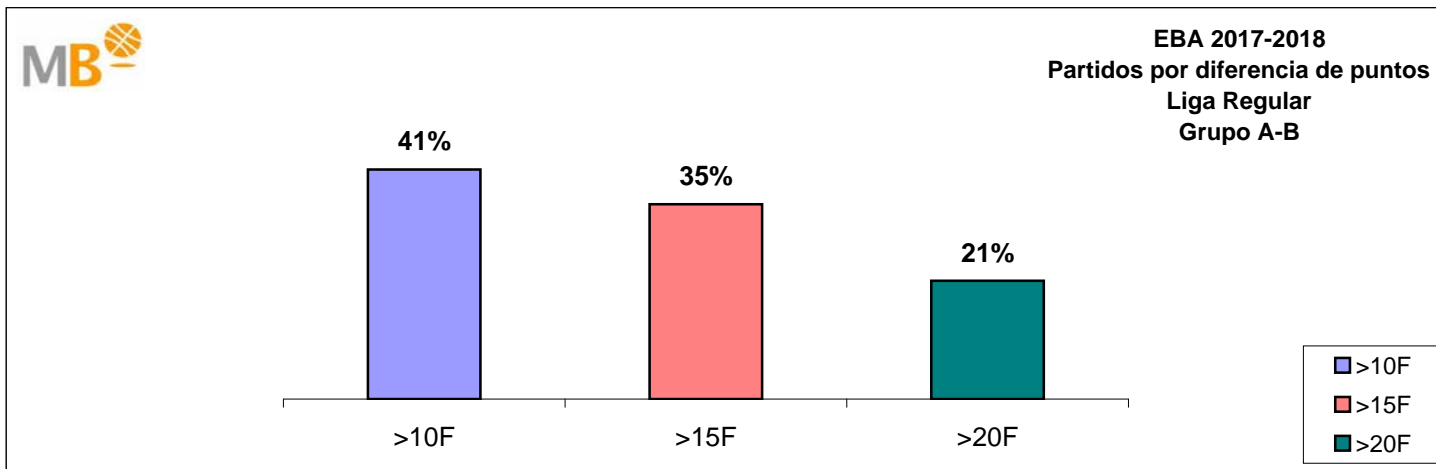

EBA 2017-2018

Grupo A-B

- >10 F Partidos finalizados con una diferencia de más de 10 puntos
- >15 F Partidos finalizados con una diferencia de más de 15 puntos
- >20 F Partidos finalizados con una diferencia de más de 20 puntos
- >3<11 F Partidos finalizados con una diferencia entre 4 y 10 puntos
- <4 F Partidos finalizados con una diferencia de menos de 4 puntos

Partidos: 80

26-nov-17