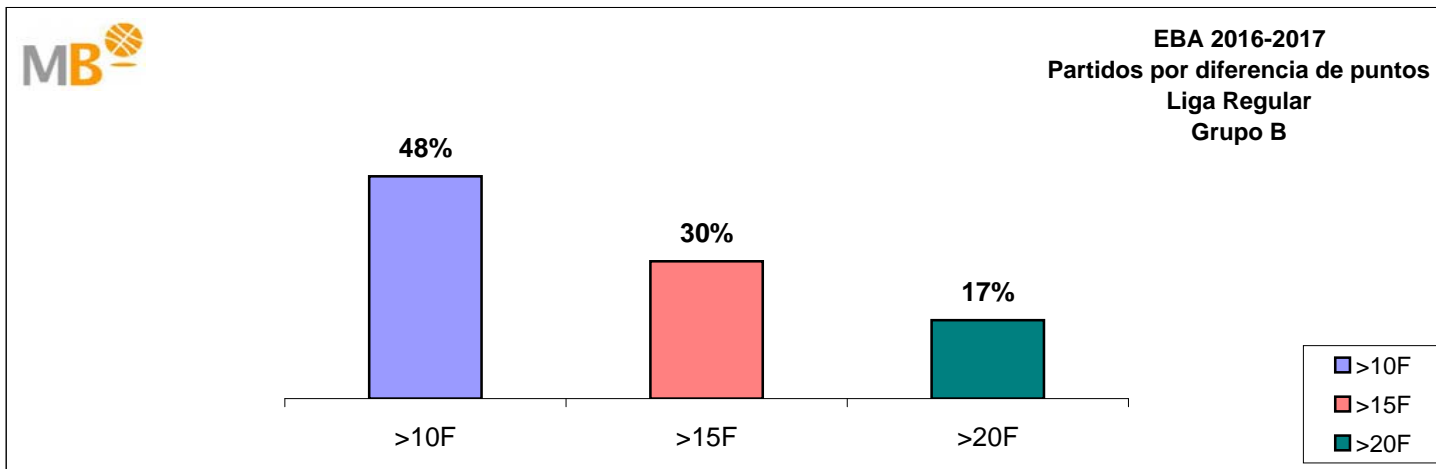

- >10 F Partidos finalizados con una diferencia de más de 10 puntos
- >15 F Partidos finalizados con una diferencia de más de 15 puntos
- >20 F Partidos finalizados con una diferencia de más de 20 puntos
- >3<11 F Partidos finalizados con una diferencia entre 4 y 10 puntos
- <4 F Partidos finalizados con una diferencia de menos de 4 puntos

Partidos: 71

20-nov-16