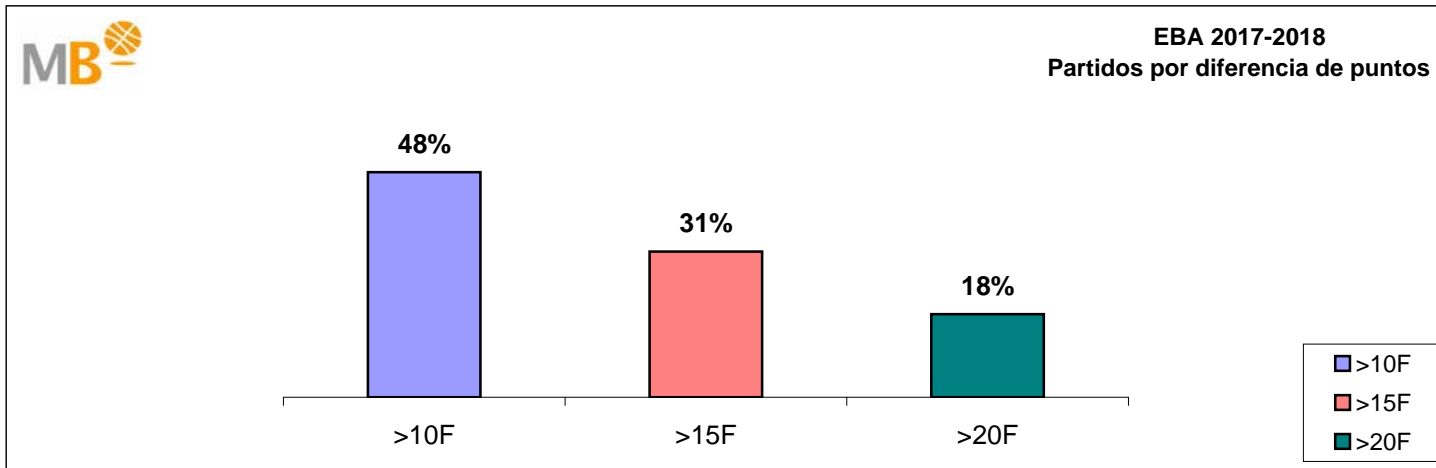

MagBasket
EL BALONCESTO DEL SIGLO XXI
EBA 2017-2018

- **>10 F** Partidos finalizados con una diferencia de más de 10 puntos
- **>15 F** Partidos finalizados con una diferencia de más de 15 puntos
- **>20 F** Partidos finalizados con una diferencia de más de 20 puntos
- **>3<11 F** Partidos finalizados con una diferencia entre 4 y 10 puntos
- **<4 F** Partidos finalizados con una diferencia de menos de 4 puntos

Partidos: 497

26-nov-17