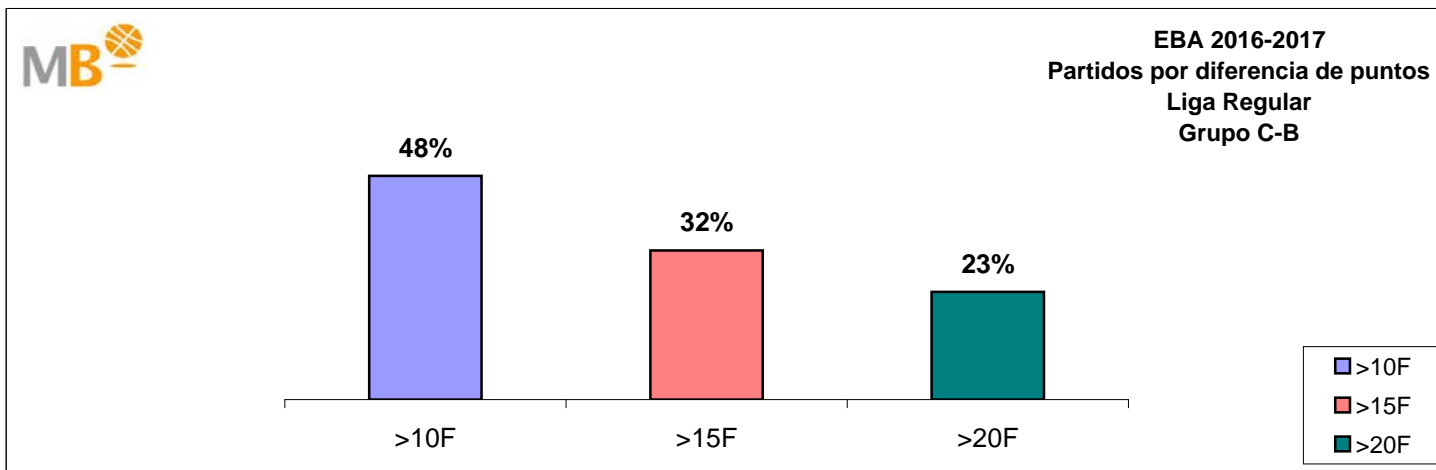

EBA 2016-2017

Grupo C-B

- >10 F Partidos finalizados con una diferencia de más de 10 puntos
- >15 F Partidos finalizados con una diferencia de más de 15 puntos
- >20 F Partidos finalizados con una diferencia de más de 20 puntos
- >3<11 F Partidos finalizados con una diferencia entre 4 y 10 puntos
- <4 F Partidos finalizados con una diferencia de menos de 4 puntos

Partidos: 56

20-nov-16