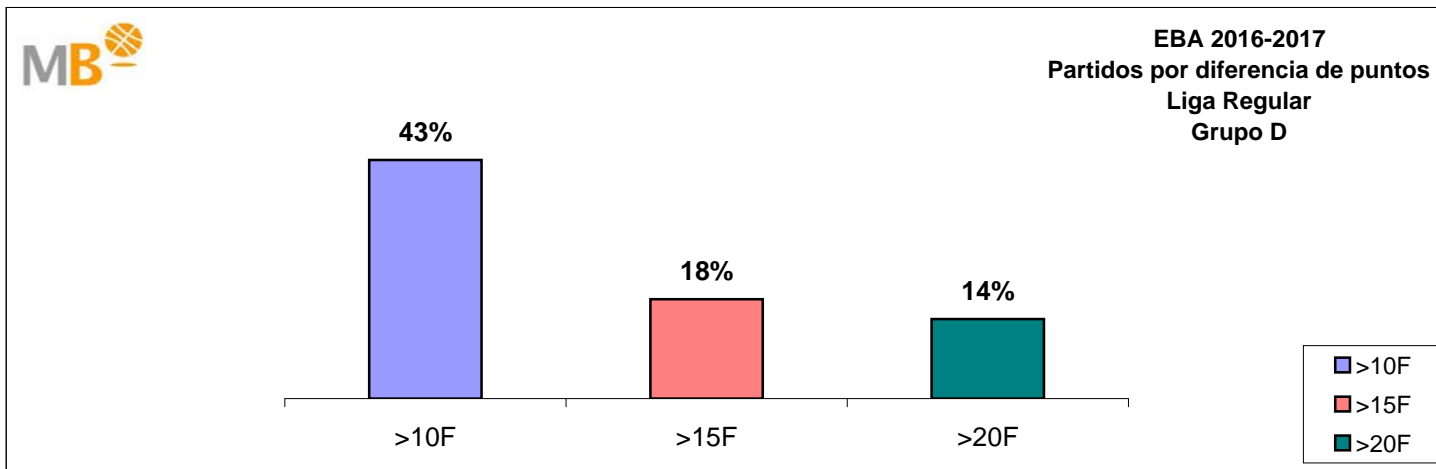

- **>10 F** Partidos finalizados con una diferencia de más de 10 puntos
- **>15 F** Partidos finalizados con una diferencia de más de 15 puntos
- **>20 F** Partidos finalizados con una diferencia de más de 20 puntos
- **>3<11 F** Partidos finalizados con una diferencia entre 4 y 10 puntos
- **<4 F** Partidos finalizados con una diferencia de menos de 4 puntos

Partidos: 56

20-nov-16