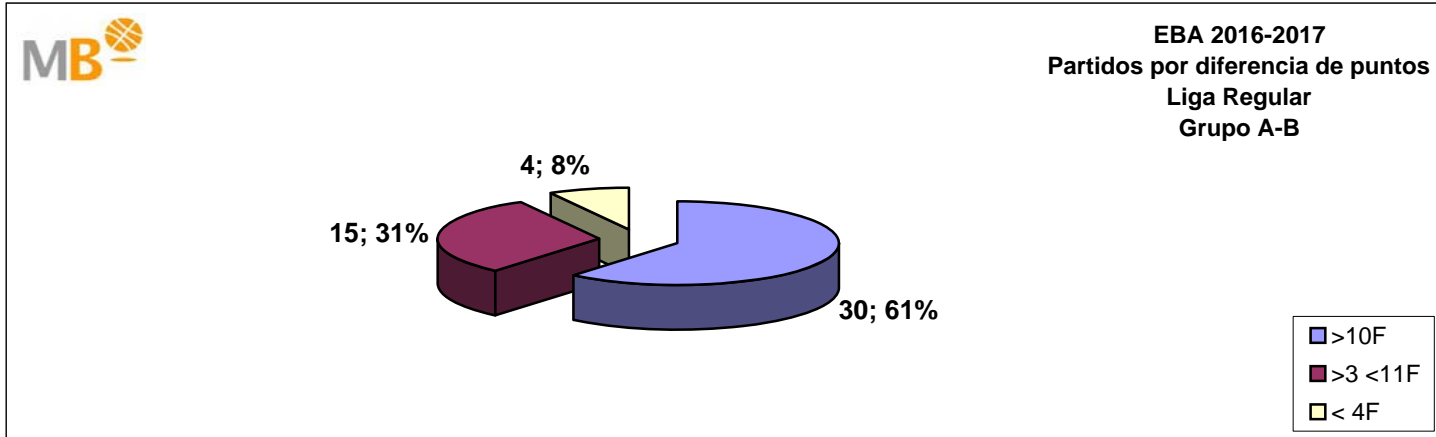

EBA 2016-2017

Grupo A-B

- >10 F Partidos finalizados con una diferencia de más de 10 puntos
- >15 F Partidos finalizados con una diferencia de más de 15 puntos
- >20 F Partidos finalizados con una diferencia de más de 20 puntos
- >3<11 F Partidos finalizados con una diferencia entre 4 y 10 puntos
- <4 F Partidos finalizados con una diferencia de menos de 4 puntos

Partidos: 49

20-nov-16