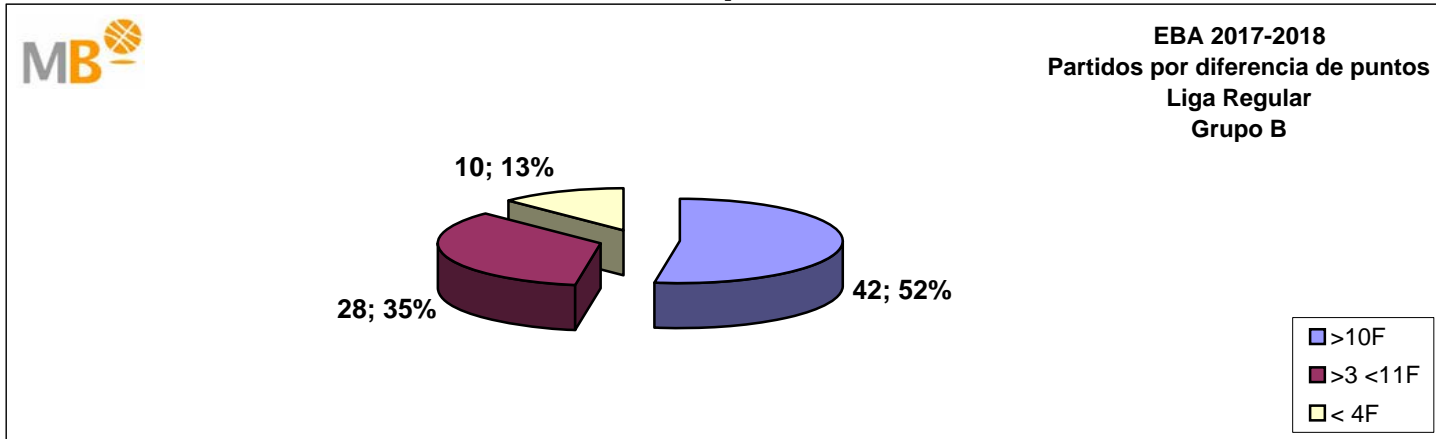

EBA 2017-2018

Grupo B

- **>10 F** Partidos finalizados con una diferencia de más de 10 puntos
- **>15 F** Partidos finalizados con una diferencia de más de 15 puntos
- **>20 F** Partidos finalizados con una diferencia de más de 20 puntos
- **>3<11 F** Partidos finalizados con una diferencia entre 4 y 10 puntos
- **<4 F** Partidos finalizados con una diferencia de menos de 4 puntos

Partidos: 80

26-nov-17