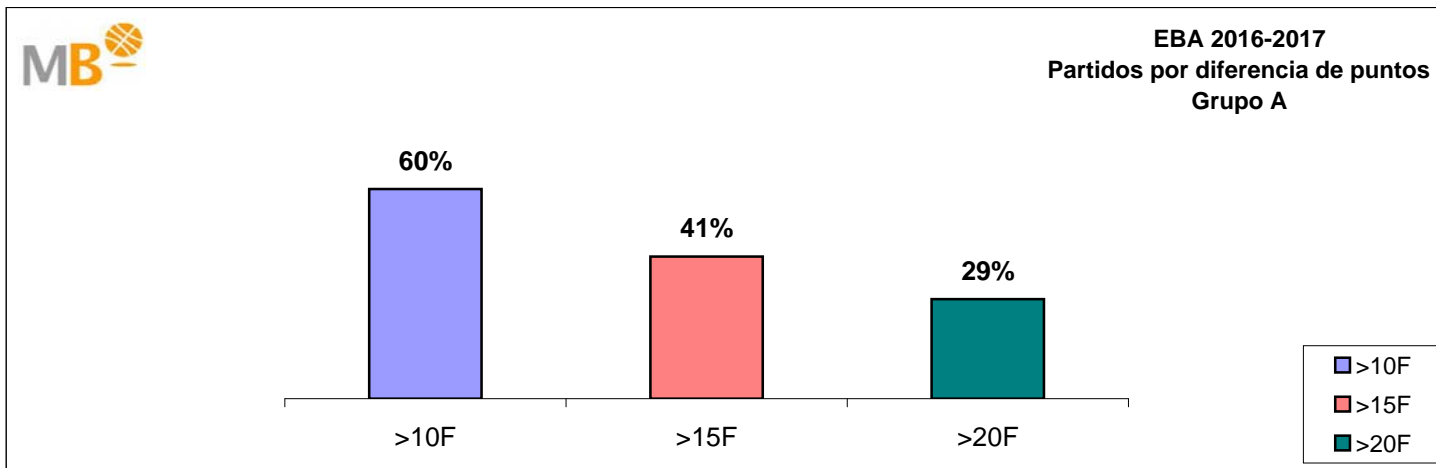

MagBasket
EL BALONCESTO DEL SIGLO XXI

EBA 2016-2017

20-nov-16

EBA 2016-2017

Grupo A

- >10 F** Partidos finalizados con una diferencia de más de 10 puntos
- >15 F** Partidos finalizados con una diferencia de más de 15 puntos
- >20 F** Partidos finalizados con una diferencia de más de 20 puntos
- >3<11 F** Partidos finalizados con una diferencia entre 4 y 10 puntos
- <4 F** Partidos finalizados con una diferencia de menos de 4 puntos