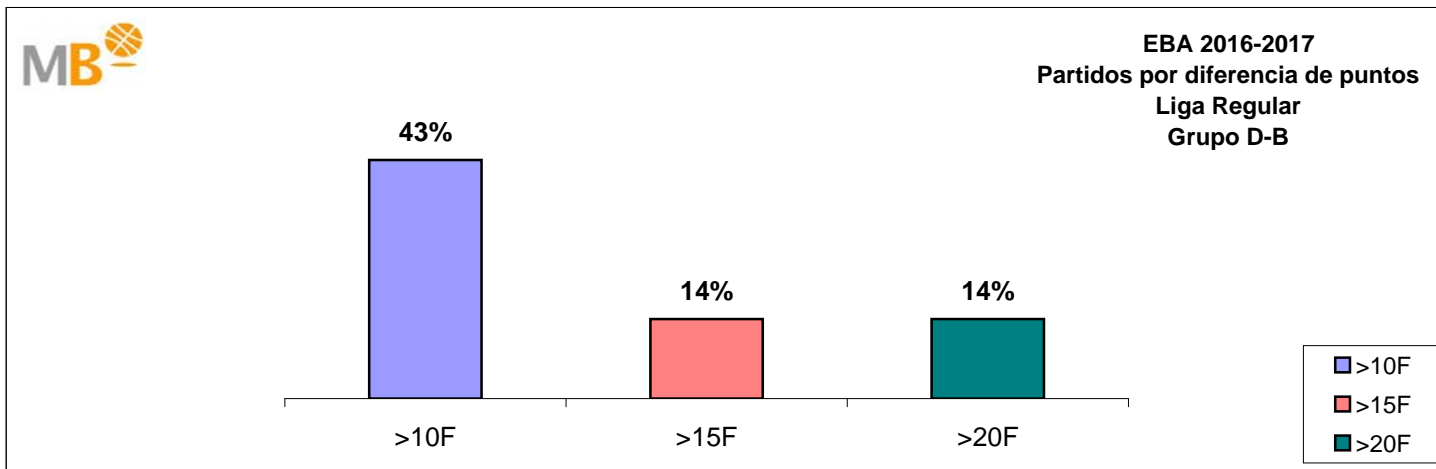

EBA 2016-2017

Grupo D-B

- **>10 F** Partidos finalizados con una diferencia de más de 10 puntos
- **>15 F** Partidos finalizados con una diferencia de más de 15 puntos
- **>20 F** Partidos finalizados con una diferencia de más de 20 puntos
- **>3<11 F** Partidos finalizados con una diferencia entre 4 y 10 puntos
- **<4 F** Partidos finalizados con una diferencia de menos de 4 puntos

Partidos: 28

20-nov-16