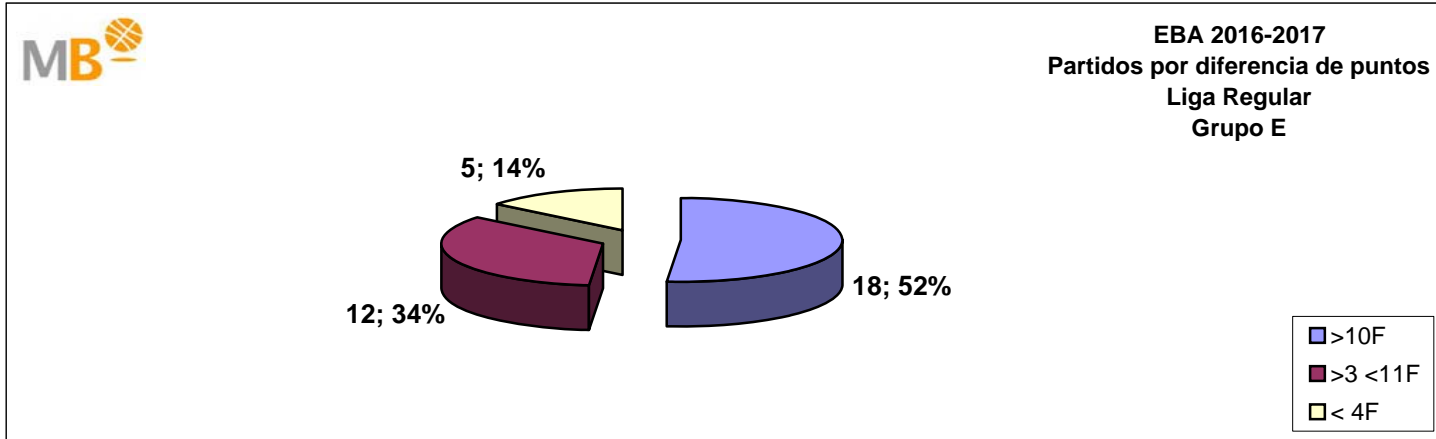

- **>10 F** Partidos finalizados con una diferencia de más de 10 puntos
- **>15 F** Partidos finalizados con una diferencia de más de 15 puntos
- **>20 F** Partidos finalizados con una diferencia de más de 20 puntos
- **>3<11 F** Partidos finalizados con una diferencia entre 4 y 10 puntos
- **<4 F** Partidos finalizados con una diferencia de menos de 4 puntos

Partidos: 35

20-nov-16