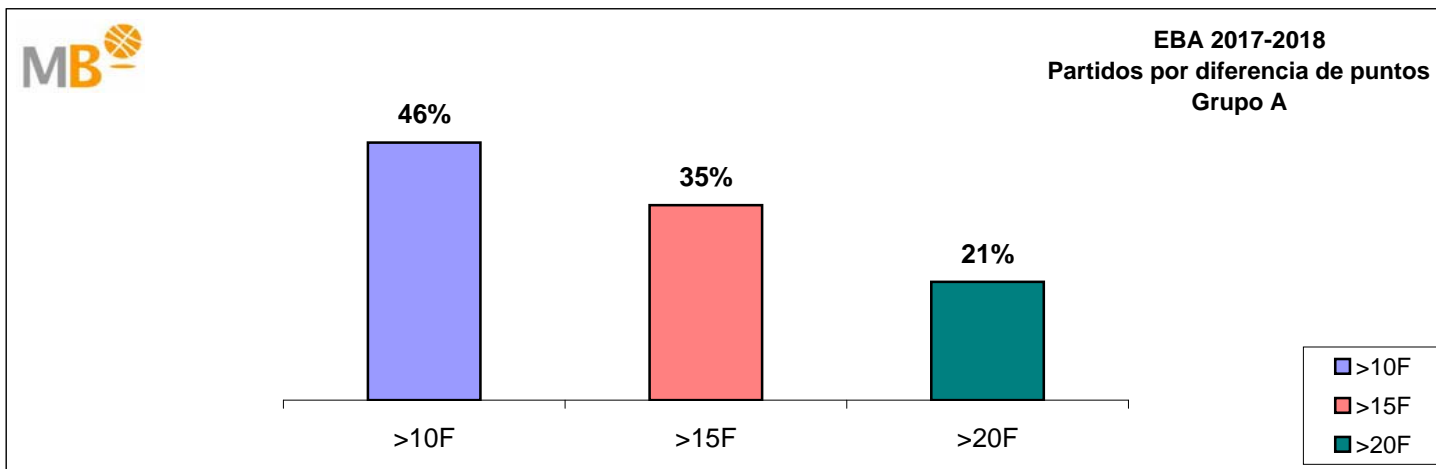

EBA 2017-2018

Grupo A

- >10 F Partidos finalizados con una diferencia de más de 10 puntos
- >15 F Partidos finalizados con una diferencia de más de 15 puntos
- >20 F Partidos finalizados con una diferencia de más de 20 puntos
- >3<11 F Partidos finalizados con una diferencia entre 4 y 10 puntos
- <4 F Partidos finalizados con una diferencia de menos de 4 puntos

Partidos: 160

26-nov-17