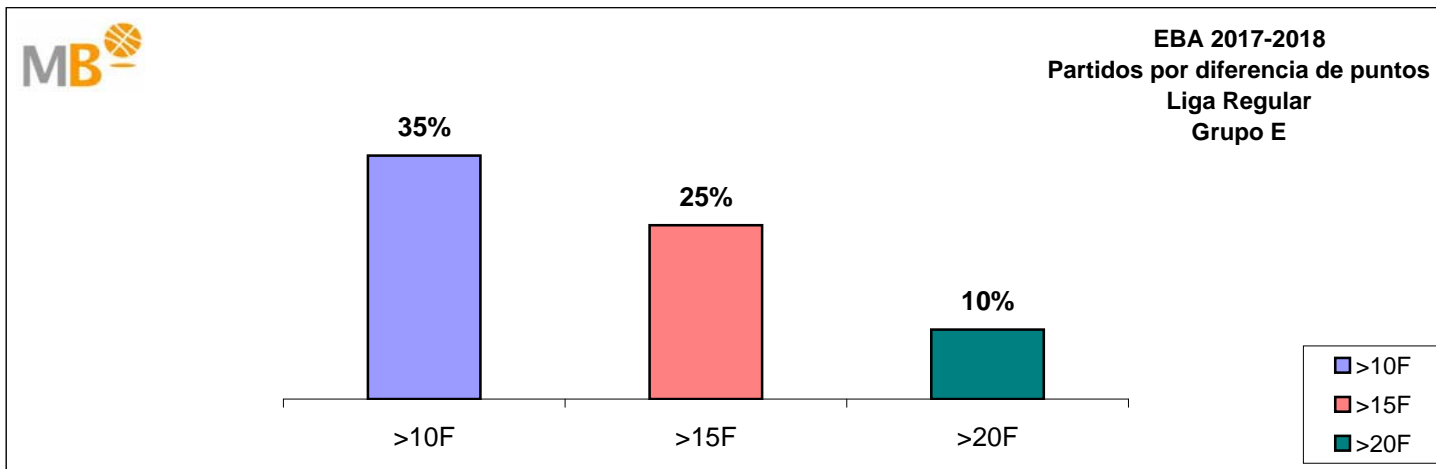

- >10 F Partidos finalizados con una diferencia de más de 10 puntos
- >15 F Partidos finalizados con una diferencia de más de 15 puntos
- >20 F Partidos finalizados con una diferencia de más de 20 puntos
- >3<11 F Partidos finalizados con una diferencia entre 4 y 10 puntos
- <4 F Partidos finalizados con una diferencia de menos de 4 puntos

Partidos: 40

26-nov-17