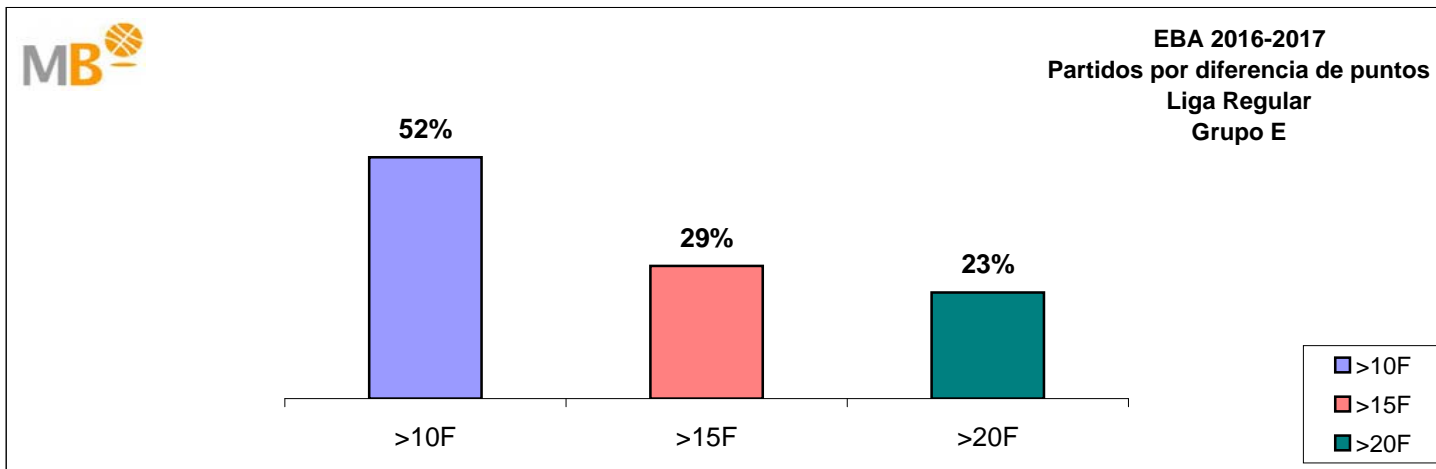

- **>10 F** Partidos finalizados con una diferencia de más de 10 puntos
- **>15 F** Partidos finalizados con una diferencia de más de 15 puntos
- **>20 F** Partidos finalizados con una diferencia de más de 20 puntos
- **>3<11 F** Partidos finalizados con una diferencia entre 4 y 10 puntos
- **<4 F** Partidos finalizados con una diferencia de menos de 4 puntos

Partidos: 35

20-nov-16