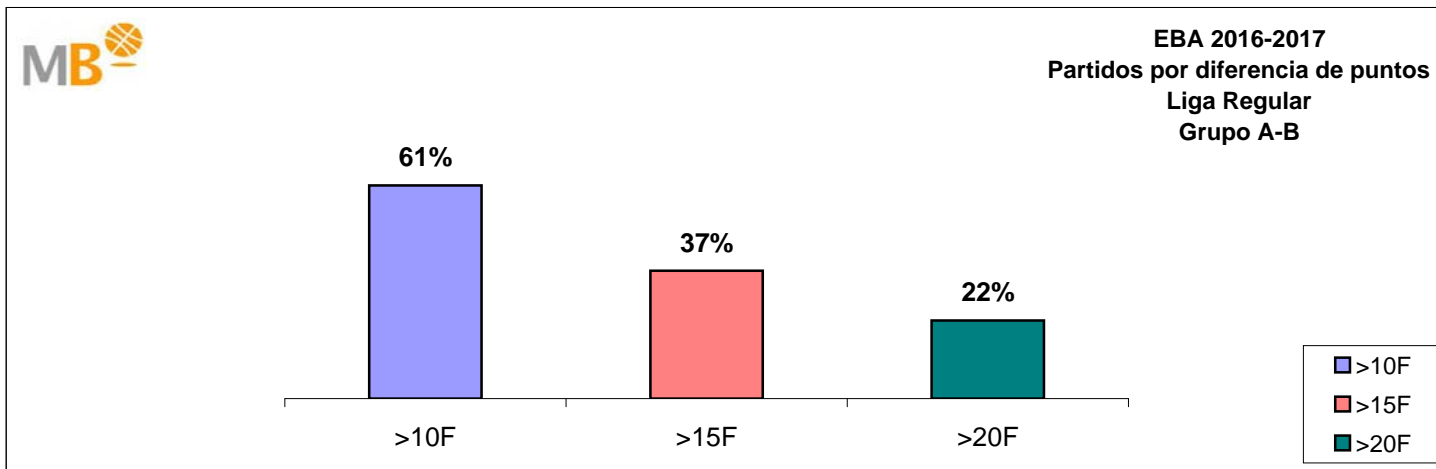

EBA 2016-2017

Grupo A-B

- >10 F Partidos finalizados con una diferencia de más de 10 puntos
- >15 F Partidos finalizados con una diferencia de más de 15 puntos
- >20 F Partidos finalizados con una diferencia de más de 20 puntos
- >3<11 F Partidos finalizados con una diferencia entre 4 y 10 puntos
- <4 F Partidos finalizados con una diferencia de menos de 4 puntos

Partidos: 49

20-nov-16