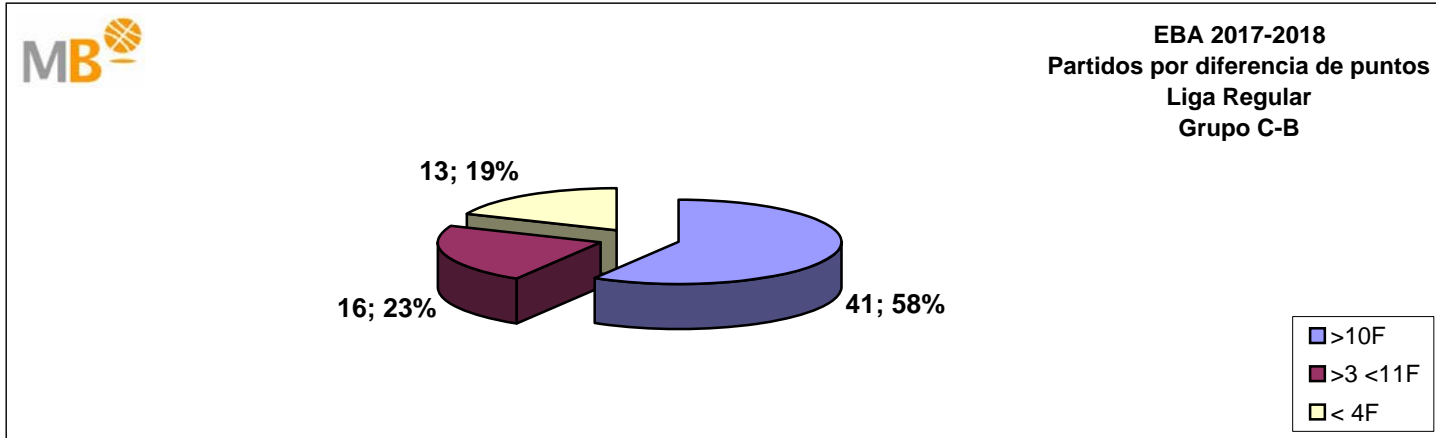

EBA 2017-2018

Grupo C-B

- **>10 F** Partidos finalizados con una diferencia de más de 10 puntos
- **>15 F** Partidos finalizados con una diferencia de más de 15 puntos
- **>20 F** Partidos finalizados con una diferencia de más de 20 puntos
- **>3<11 F** Partidos finalizados con una diferencia entre 4 y 10 puntos
- **<4 F** Partidos finalizados con una diferencia de menos de 4 puntos

Partidos: 70

26-nov-17