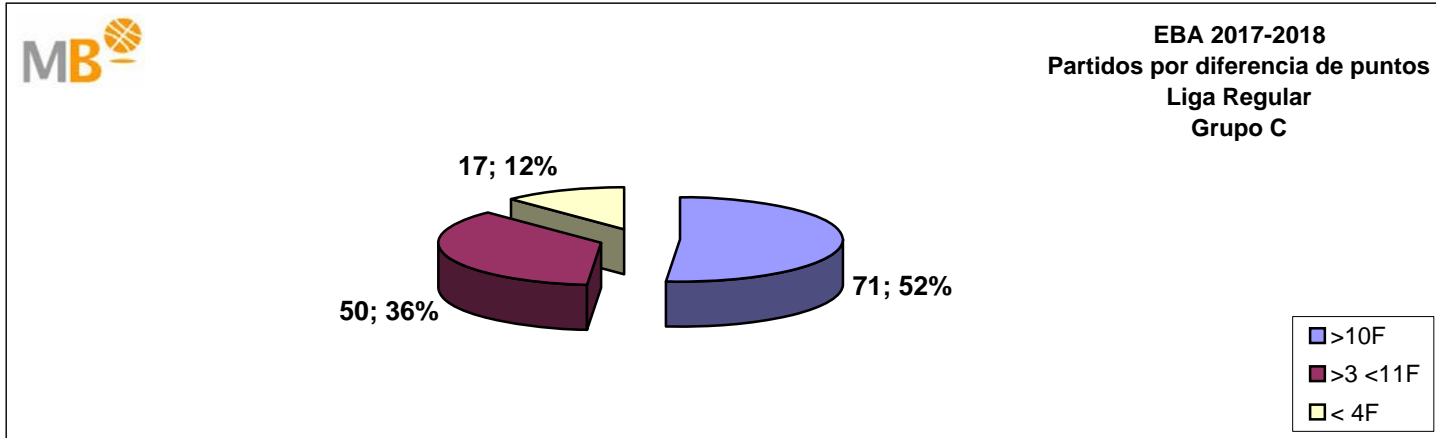

EBA2017-2018

Grupo C

- >10 F Partidos finalizados con una diferencia de más de 10 puntos
- >15 F Partidos finalizados con una diferencia de más de 15 puntos
- >20 F Partidos finalizados con una diferencia de más de 20 puntos
- >3<11 F Partidos finalizados con una diferencia entre 4 y 10 puntos
- <4 F Partidos finalizados con una diferencia de menos de 4 puntos

Partidos: 138

26-nov-17