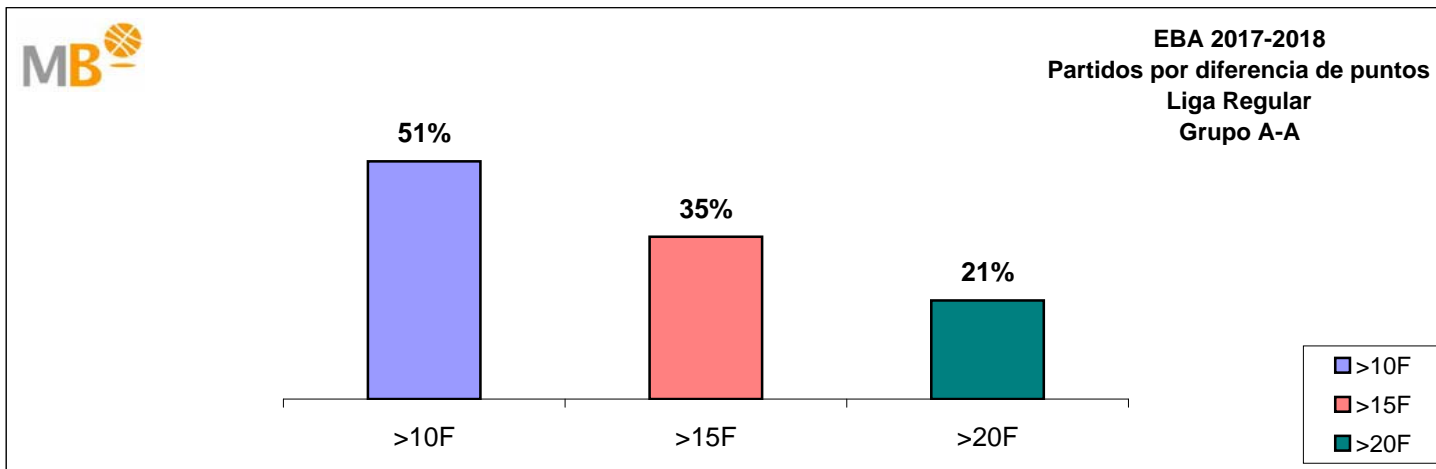

EBA 2017-2018

Grupo A-A

- >10 F Partidos finalizados con una diferencia de más de 10 puntos
- >15 F Partidos finalizados con una diferencia de más de 15 puntos
- >20 F Partidos finalizados con una diferencia de más de 20 puntos
- >3<11 F Partidos finalizados con una diferencia entre 4 y 10 puntos
- <4 F Partidos finalizados con una diferencia de menos de 4 puntos

Partidos: 80

26-nov-17