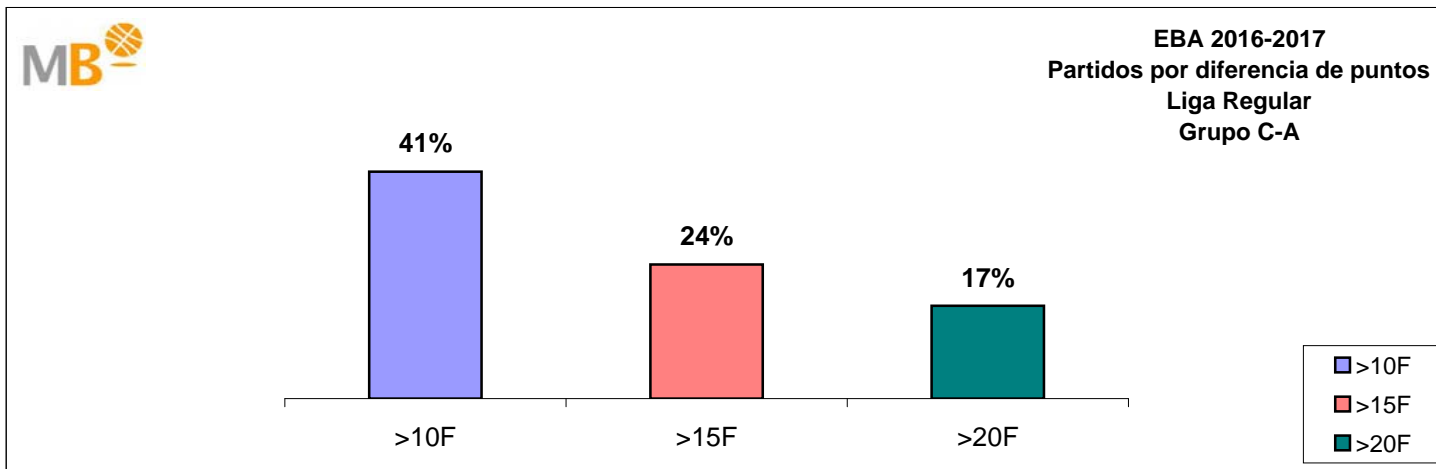

EBA 2016-2017

Grupo C-A

- >10 F Partidos finalizados con una diferencia de más de 10 puntos
- >15 F Partidos finalizados con una diferencia de más de 15 puntos
- >20 F Partidos finalizados con una diferencia de más de 20 puntos
- >3<11 F Partidos finalizados con una diferencia entre 4 y 10 puntos
- <4 F Partidos finalizados con una diferencia de menos de 4 puntos

Partidos: 54

20-nov-16