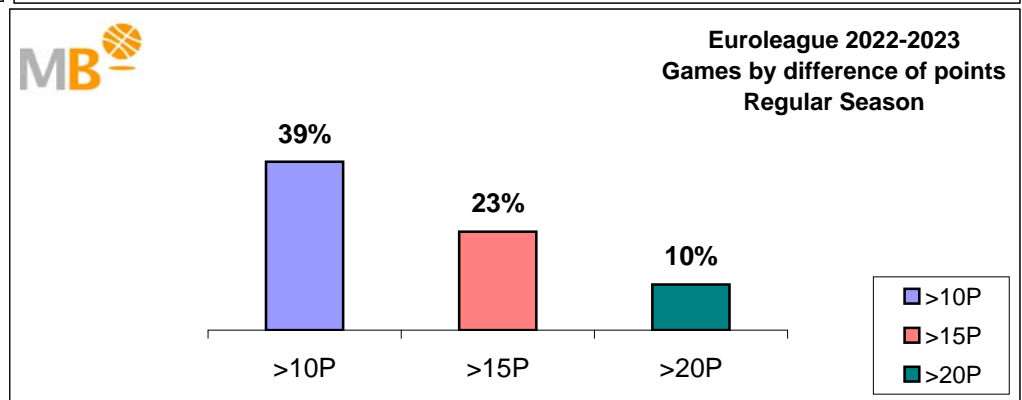

Euroleague Regular Season

Games: 306
12-Apr-24

- **>10P** Games finished with a difference of more than 10 points
- **>15P** Games finished with a difference of more than 15 points
- **>20P** Games finished with a difference of more than 20 points
- **>3<11P** Games finished with a difference between 4 and 10 points
- **<4P** Games finished with a difference of less than 4 points

- **>10P** Matches with a difference of >10P **increase by 3%**
- **>15P** Matches with a difference of >15P **decreases a 2%**
- **>20P** Matches with a difference of >20P **increase by 1%**
- **>3<11P** Matches with a difference of >3<11P **decreases a 1%**
- **<4P** Matches with a difference of >4 **decreases a 2%**

Games: 306
14-Apr-23