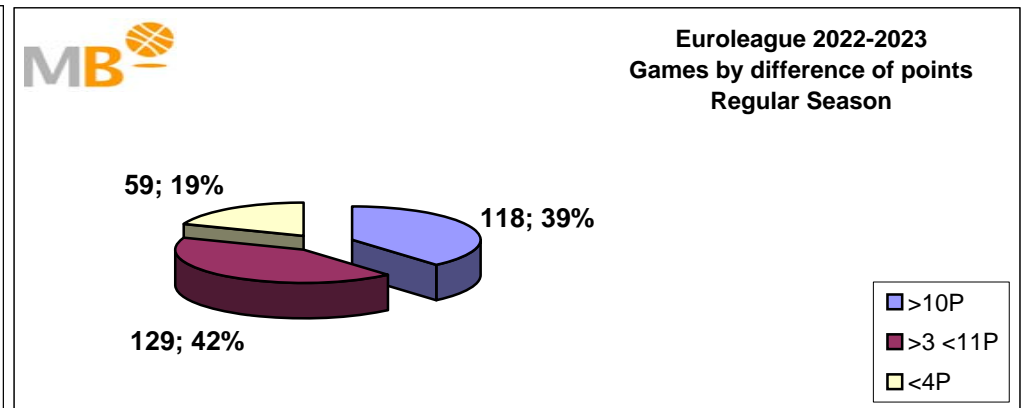

Euroleague Regular Season

Games: 306
12-Apr-24

- **>10P** Games finished with a difference of more than 10 points
- **>15P** Games finished with a difference of more than 15 points
- **>20P** Games finished with a difference of more than 20 points
- **>3<11P** Games finished with a difference between 4 and 10 points
- **<4P** Games finished with a difference of less than 4 points

- **>10P** Matches with a difference of >10P **increase by 3%**
- **>15P** Matches with a difference of >15P **decreases a 2%**
- **>20P** Matches with a difference of >20P **increase by 1%**
- **>3<11P** Matches with a difference of >3<11P **decreases a 1%**
- **<4P** Matches with a difference of >4 **decreases a 2%**

Games: 306
14-Apr-23