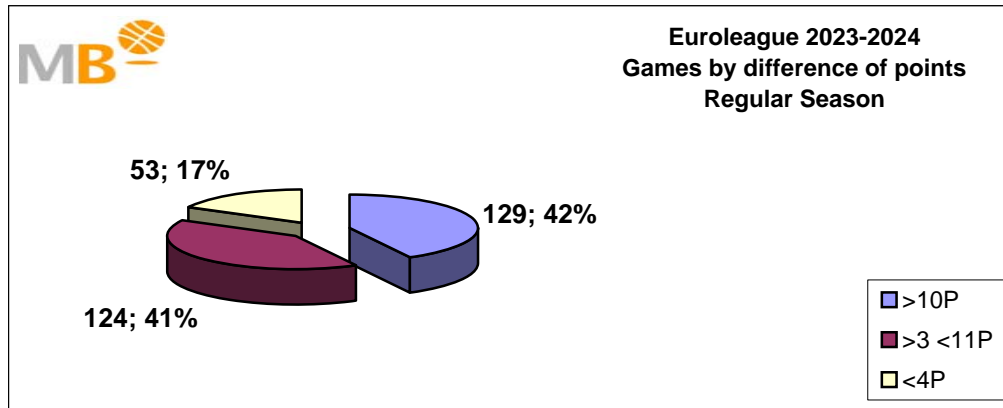

Euroleague Regular Season

Games: 306
12-Apr-24

- **>10P** Games finished with a difference of more than 10 points
- **>15P** Games finished with a difference of more than 15 points
- **>20P** Games finished with a difference of more than 20 points
- **>3<11P** Games finished with a difference between 4 and 10 points
- **<4P** Games finished with a difference of less than 4 points

- **>10P** Matches with a difference of >10P **increase by 3%**
- **>15P** Matches with a difference of >15P **decreases a 2%**
- **>20P** Matches with a difference of >20P **increase by 1%**
- **>3<11P** Matches with a difference of >3<11P **decreases a 1%**
- **<4P** Matches with a difference of >4 **decreases a 2%**

Games: 306
14-Apr-23