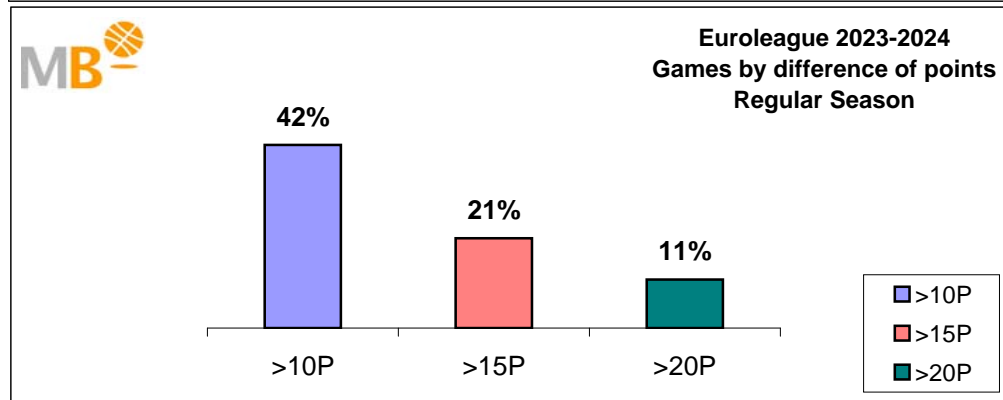

Euroleague Regular Season

Games: 306
12-Apr-24

- **>10P** Games finished with a difference of more than 10 points
- **>15P** Games finished with a difference of more than 15 points
- **>20P** Games finished with a difference of more than 20 points
- **>3<11P** Games finished with a difference between 4 and 10 points
- **<4P** Games finished with a difference of less than 4 points

- **>10P** Matches with a difference of >10P **increase by 3%**
- **>15P** Matches with a difference of >15P **decreases a 2%**
- **>20P** Matches with a difference of >20P **increase by 1%**
- **>3<11P** Matches with a difference of >3<11P **decreases a 1%**
- **<4P** Matches with a difference of >4 **decreases a 2%**

Games: 306
14-Apr-23