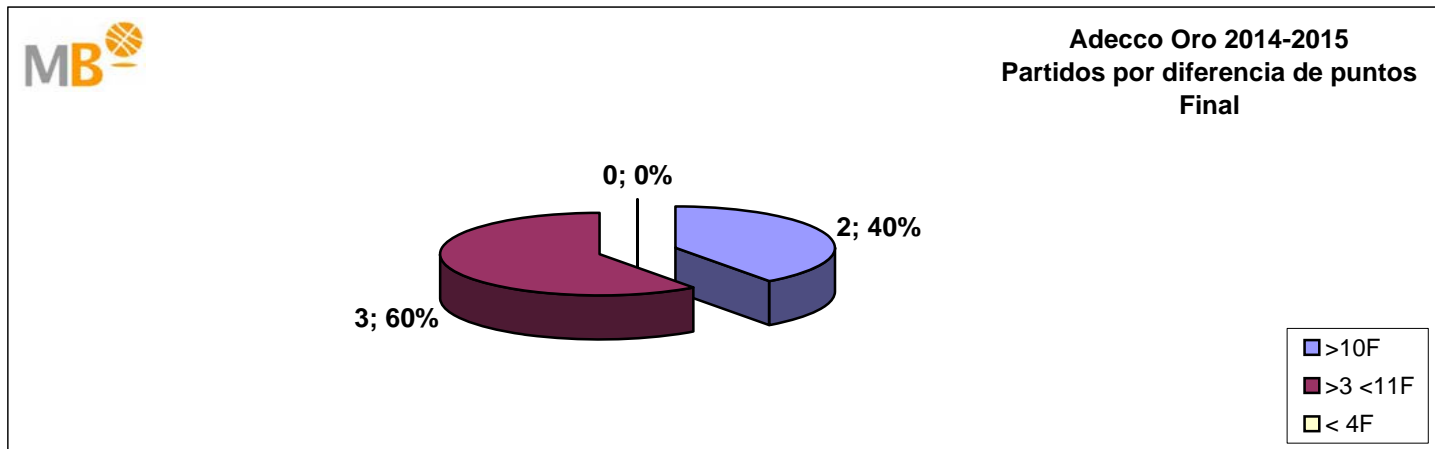

Adecco Oro 2014-2015

Final

>10 F	Partidos finalizados con una diferencia de más de 10 puntos
>15 F	Partidos finalizados con una diferencia de más de 15 puntos
>20 F	Partidos finalizados con una diferencia de más de 20 puntos
>3<11 F	Partidos finalizados con una diferencia entre 4 y 10 puntos
<4 F	Partidos finalizados con una diferencia de menos de 4 puntos