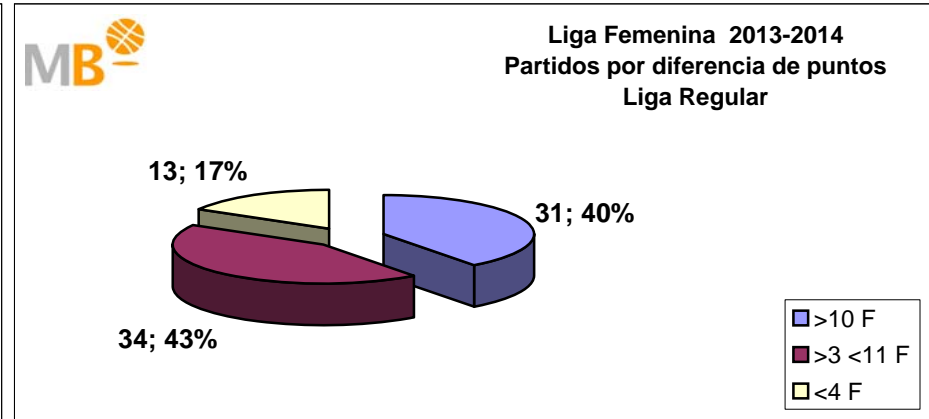

Liga Regular 2014-2015

Liga Regular 2013-2014

Partidos: 91
21-dic-14

>10 F	Partidos finalizados con una diferencia de más de 10 puntos
>15 F	Partidos finalizados con una diferencia de más de 15 puntos
>20 F	Partidos finalizados con una diferencia de más de 20 puntos
>3<11 F	Partidos finalizados con una diferencia entre 4 y 10 puntos
<4 F	Partidos finalizados con una diferencia de menos de 4 puntos

Partidos: 78
14-dic-13