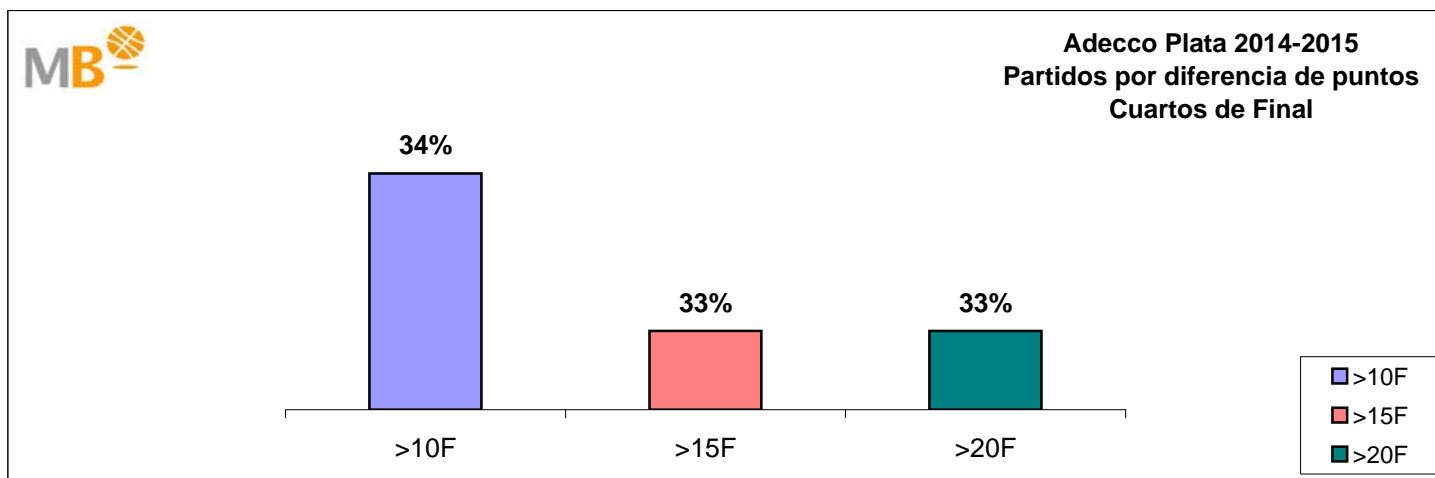

Adecco Plata 2014-2015 Cuartos de Final

>10 F	Partidos finalizados con una diferencia de más de 10 puntos
>15 F	Partidos finalizados con una diferencia de más de 15 puntos
>20 F	Partidos finalizados con una diferencia de más de 20 puntos
>3<11 F	Partidos finalizados con una diferencia entre 4 y 10 puntos
<4 F	Partidos finalizados con una diferencia de menos de 4 puntos

Partidos: 15

29-abr-14