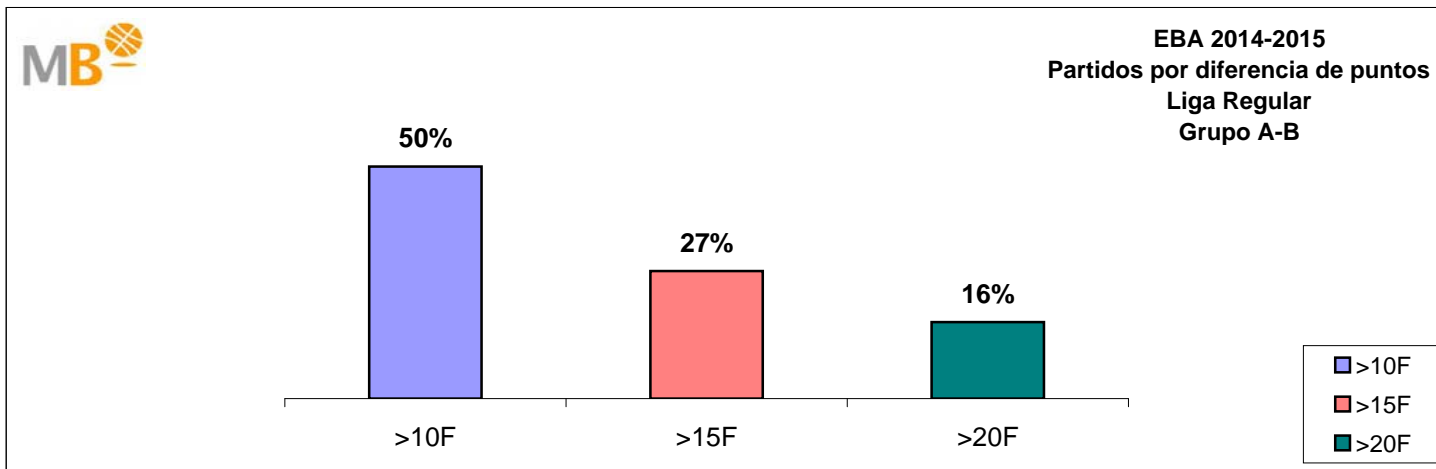

EBA 2014-2015

Grupo A-B

>10 F	Partidos finalizados con una diferencia de más de 10 puntos
>15 F	Partidos finalizados con una diferencia de más de 15 puntos
>20 F	Partidos finalizados con una diferencia de más de 20 puntos
>3<11 F	Partidos finalizados con una diferencia entre 4 y 10 puntos
<4 F	Partidos finalizados con una diferencia de menos de 4 puntos

Partidos: 182

09-may-15