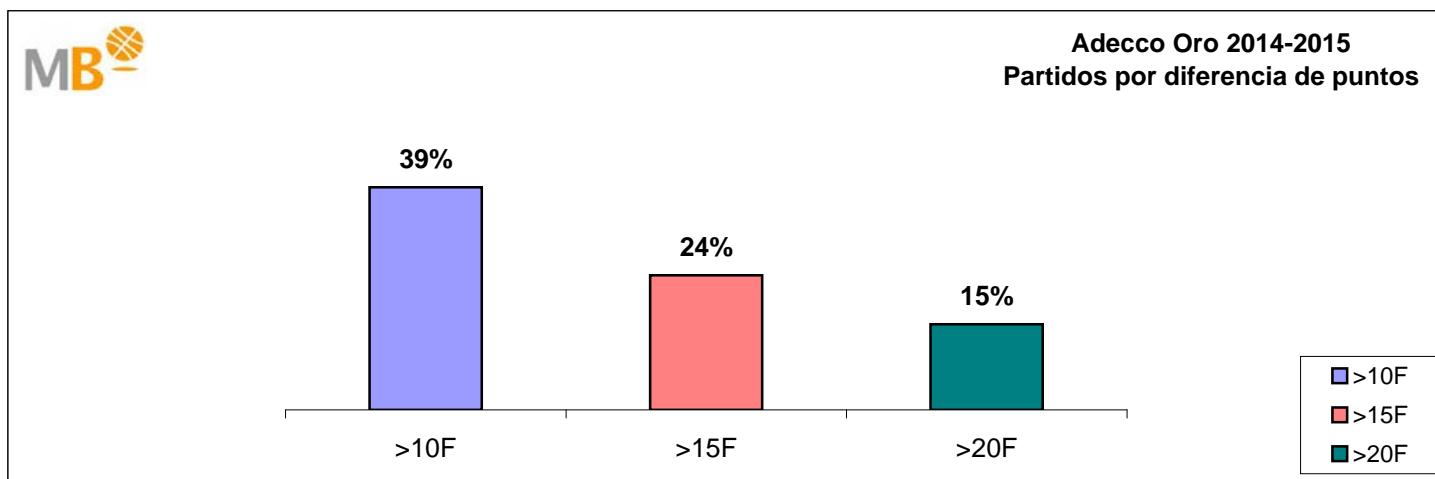

Adecco Oro 2014-2015

>10 F	Partidos finalizados con una diferencia de más de 10 puntos
>15 F	Partidos finalizados con una diferencia de más de 15 puntos
>20 F	Partidos finalizados con una diferencia de más de 20 puntos
>3 <11 F	Partidos finalizados con una diferencia entre 4 y 10 puntos
<4 F	Partidos finalizados con una diferencia de menos de 4 puntos

Partidos: 231

02-jun-15