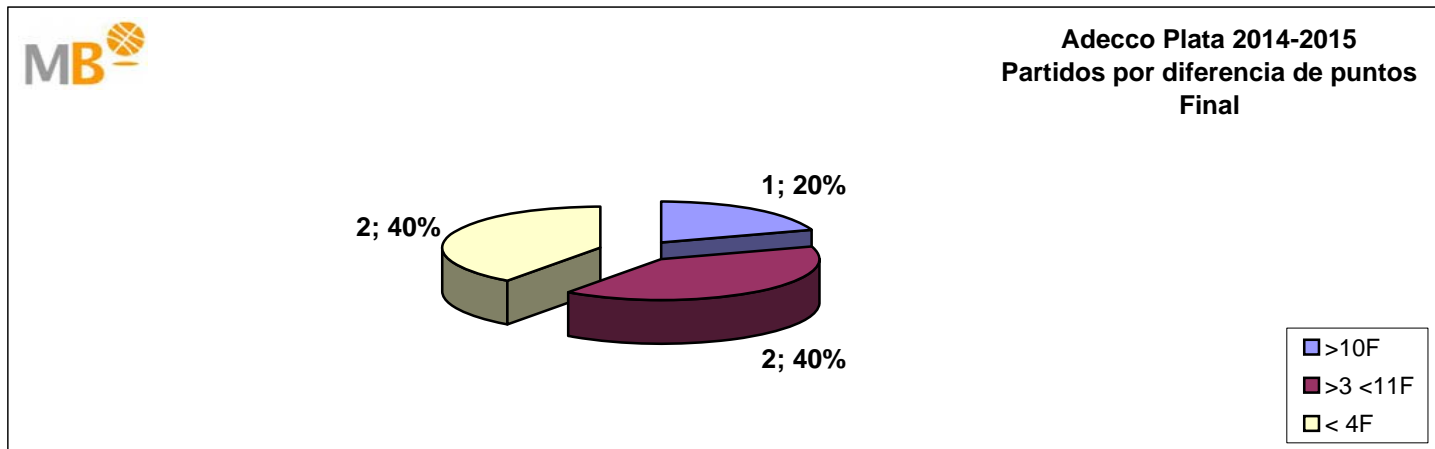

Adecco Plata 2014-2015

Final

>10 F	Partidos finalizados con una diferencia de más de 10 puntos
>15 F	Partidos finalizados con una diferencia de más de 15 puntos
>20 F	Partidos finalizados con una diferencia de más de 20 puntos
>3<11 F	Partidos finalizados con una diferencia entre 4 y 10 puntos
<4 F	Partidos finalizados con una diferencia de menos de 4 puntos

Partidos: 5
23-may-14