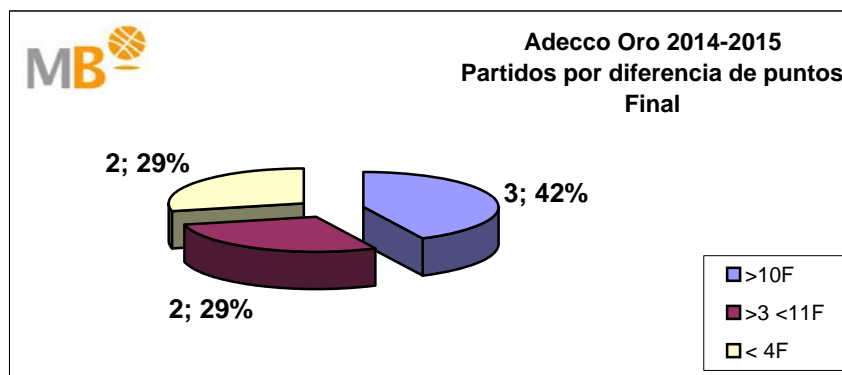

Adecco Oro 2014-2015 Semifinal

>10 F	Partidos finalizados con una diferencia de más de 10 puntos
>15 F	Partidos finalizados con una diferencia de más de 15 puntos
>20 F	Partidos finalizados con una diferencia de más de 20 puntos
>3<11 F	Partidos finalizados con una diferencia entre 4 y 10 puntos
<4 F	Partidos finalizados con una diferencia de menos de 4 puntos

Partidos: 7
17-may-15

Adecco Oro 2014-2015 Play-Offs

Partidos: 7

Semifinal

Jornada	Partidos	Resultado	>10 F	>3 <11 F	<4 F	>10 F	>15F	>20F
1	CLUB OURENSE BALONCESTO - ACTEL FORÇA LLEIDA	<u>75-61</u>	1	0	0	1	0	0
1	RIBEIRA SACRA BREOGAN LUGO - MYWIGO VALLADOLID	<u>80-65</u>	1	0	0	1	0	0
2	CLUB OURENSE BALONCESTO - ACTEL FORÇA LLEIDA	<u>83-81</u>	0	0	1	0	0	0
2	RIBEIRA SACRA BREOGAN LUGO - MYWIGO VALLADOLID	<u>73-76</u>	0	0	1	0	0	0
3	ACTEL FORÇA LLEIDA - CLUB OURENSE BALONCESTO	<u>59-77</u>	1	0	0	1	1	0
3	MYWIGO VALLADOLID - RIBEIRA SACRA BREOGAN LUGO	<u>77-85</u>	0	1	0	0	0	0
4	MYWIGO VALLADOLID - RIBEIRA SACRA BREOGAN LUGO	<u>76-86</u>	0	1	0	0	0	0

- >10 F** Partidos finalizados con una diferencia de más de 10 puntos
- >3 <11 F** Partidos finalizados con una diferencia de más de 15 puntos
- <4 F** Partidos finalizados con una diferencia de más de 20 puntos
- >15 F** Partidos finalizados con una diferencia entre 4 y 10 puntos
- >20 F** Partidos finalizados con una diferencia de menos de 4 puntos