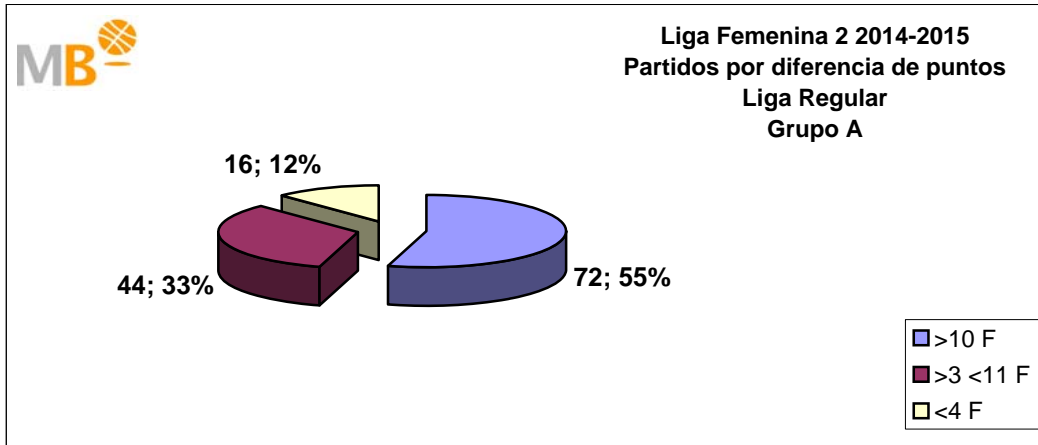

Liga Femenina 2 2014-2015

Grupo A

Grupo B

Partidos: 132

Partidos: 132

11-abr-15

>10 F	Partidos finalizados con una diferencia de más de 10 puntos
>15 F	Partidos finalizados con una diferencia de más de 15 puntos
>20 F	Partidos finalizados con una diferencia de más de 20 puntos
>3<11 F	Partidos finalizados con una diferencia entre 4 y 10 puntos
<4 F	Partidos finalizados con una diferencia de menos de 4 puntos