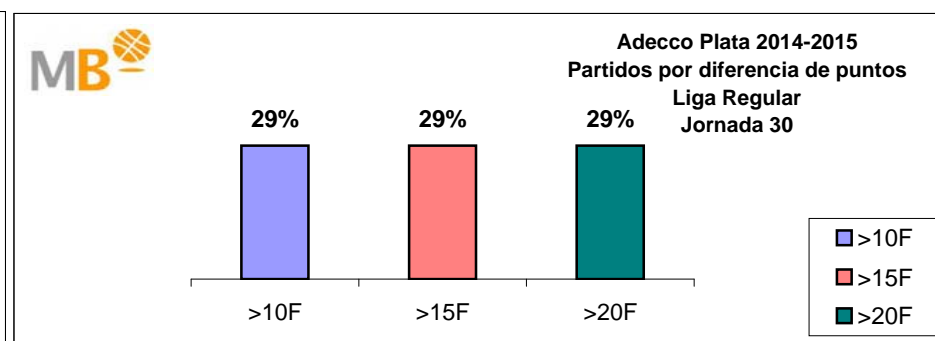

Resultados Jornada 30		Resultado	>10 F	>3 <11 F	<4 F	>10F	>15F	>20F
SAMMIC ISB - GRUPO EULEN CARREFOUR DE AVILA	89-90	0	0	1	0	0	0	0
LUCENTUM ALICANTE - OPENTACH BASQUET PLA	94-70	1	0	0	1	1	1	1
AMICS CASTELLÓ - CLUB BASQUET TARRAGONA	84-60	1	0	0	1	1	1	1
CACERES PATRIMONIO DE LA HUMANIDAD - CEBA GUADALAJARA	67-63	0	1	0	0	0	0	0
XUVEN CAMBADOS - ZORNOTZA SASKIBALOI TALDEA	80-76	0	1	0	0	0	0	0
CANARIAS ACADEMY-GRAN CANARIA - VITEN GETAFE	65-73	0	1	0	0	0	0	0
MARIN PEIXEGALEGO - SÁENZ HORECA ARABERRI	87-81	0	1	0	0	0	0	0
		2	4	1	2	2	2	2

Clasificación		PJ	PG	PP	PF	PC	+/-	Pun	Rac
1	CACERES PATRIMONIO DE LA HUMANIDAD	28	23	5	2136	1848	288	51	10
2	AMICS CASTELLÓ	28	22	6	2368	2002	366	50	6
3	CEBA GUADALAJARA	28	19	9	2011	1742	269	47	-1
4	ZORNOTZA SASKIBALOI TALDEA	28	18	10	2182	2092	90	46	-1
5	LUCENTUM ALICANTE	28	18	10	1986	1808	178	46	4
6	MARIN PEIXEGALEGO	28	16	12	1999	1966	33	44	2
7	XUVEN CAMBADOS	28	16	12	1920	1885	35	44	1
8	VITEN GETAFE	28	15	13	1872	1890	-18	43	1
9	GRUPO EULEN CARREFOUR 'EL BULEVAR' DE AVILA	28	15	13	1862	1882	-20	43	1
10	CLUB BASQUET TARRAGONA	28	12	16	1965	1982	-17	40	-3
11	CANARIAS BASKETBALL ACADEMY-GRAN CANARIA	28	9	19	1784	2008	-224	37	-5
12	SAMMIC ISB	28	9	19	1970	2105	-135	37	-1
13	FUTBOL CLUB BARCELONA	28	9	19	1942	2062	-120	37	-6
14	OPENTACH BASQUET PLA	28	7	21	1898	2154	-256	35	-4
15	SÁENZ HORECA ARABERRI	28	2	26	1913	2382	-469	30	-15