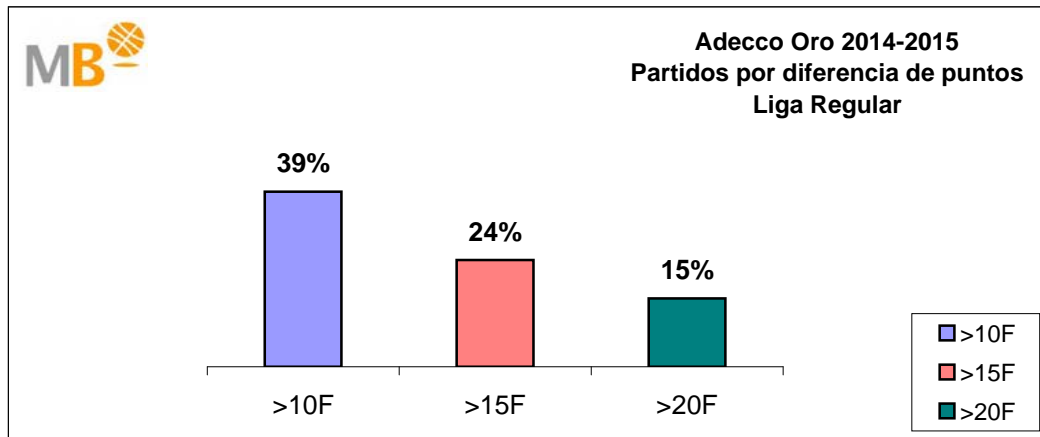

Liga Regular 2014-2015

Liga Regular 2013-2014

Partidos: 210
17-abr-15

- >10 F Partidos finalizados con una diferencia de más de 10 puntos
- >15 F Partidos finalizados con una diferencia de más de 15 puntos
- >20 F Partidos finalizados con una diferencia de más de 20 puntos
- >3<11 F Partidos finalizados con una diferencia entre 4 y 10 puntos
- <4 F Partidos finalizados con una diferencia de menos de 4 puntos

Partidos: 182
24-jun-14