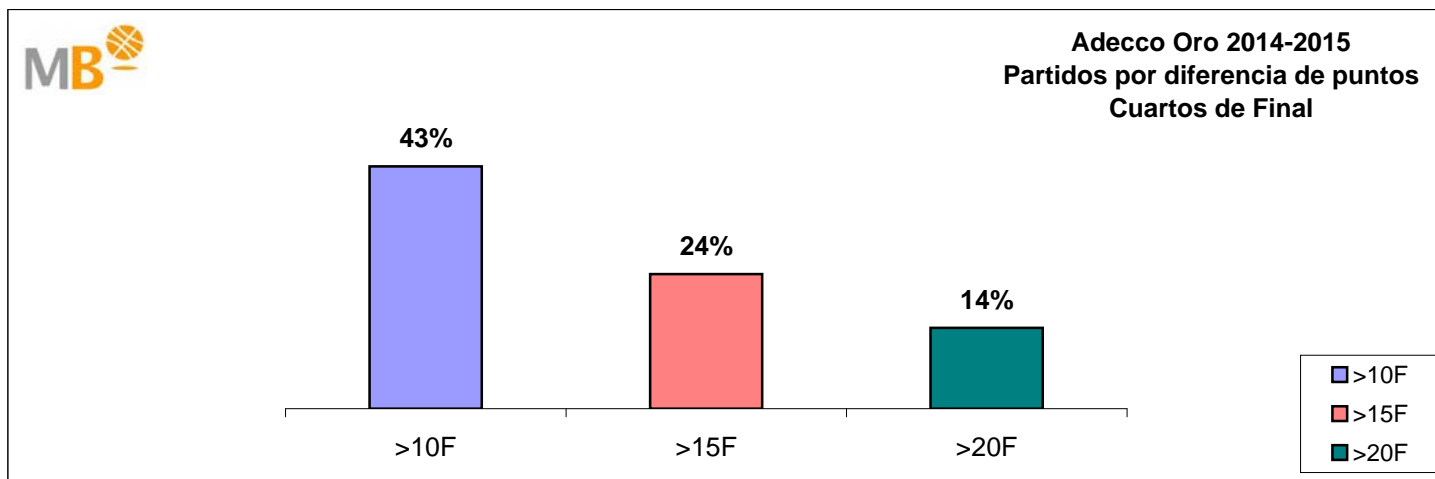

Adecco Oro 2014-2015

Fase Final

>10 F	Partidos finalizados con una diferencia de más de 10 puntos
>15 F	Partidos finalizados con una diferencia de más de 15 puntos
>20 F	Partidos finalizados con una diferencia de más de 20 puntos
>3<11 F	Partidos finalizados con una diferencia entre 4 y 10 puntos
<4 F	Partidos finalizados con una diferencia de menos de 4 puntos

Partidos: 21

02-jun-15