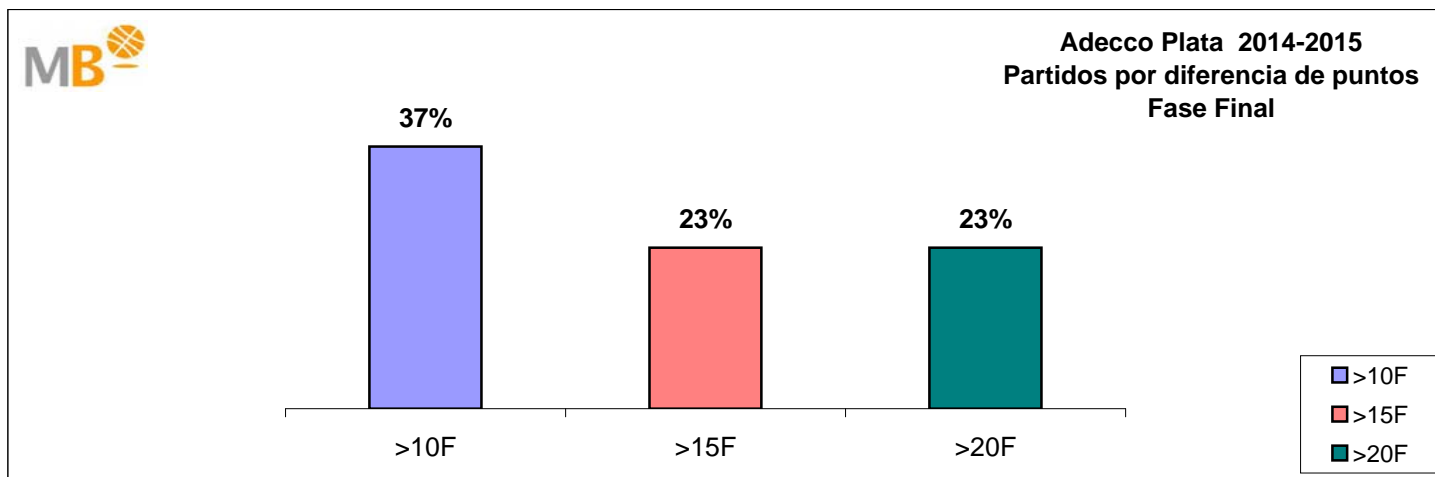

Adecco Plata 2014-2015 Fase Final

>10 F	Partidos finalizados con una diferencia de más de 10 puntos
>15 F	Partidos finalizados con una diferencia de más de 15 puntos
>20 F	Partidos finalizados con una diferencia de más de 20 puntos
>3 <11 F	Partidos finalizados con una diferencia entre 4 y 10 puntos
<4 F	Partidos finalizados con una diferencia de menos de 4 puntos