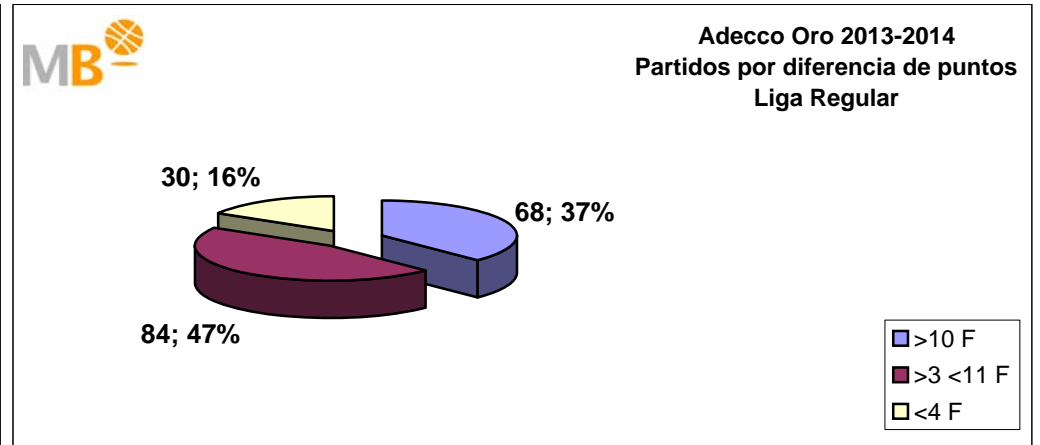

Liga Regular 2014-2015

Liga Regular 2013-2014

Partidos: 210
17-abr-15

- >10 F Partidos finalizados con una diferencia de más de 10 puntos
- >15 F Partidos finalizados con una diferencia de más de 15 puntos
- >20 F Partidos finalizados con una diferencia de más de 20 puntos
- >3<11 F Partidos finalizados con una diferencia entre 4 y 10 puntos
- <4 F Partidos finalizados con una diferencia de menos de 4 puntos

Partidos: 182
24-jun-14