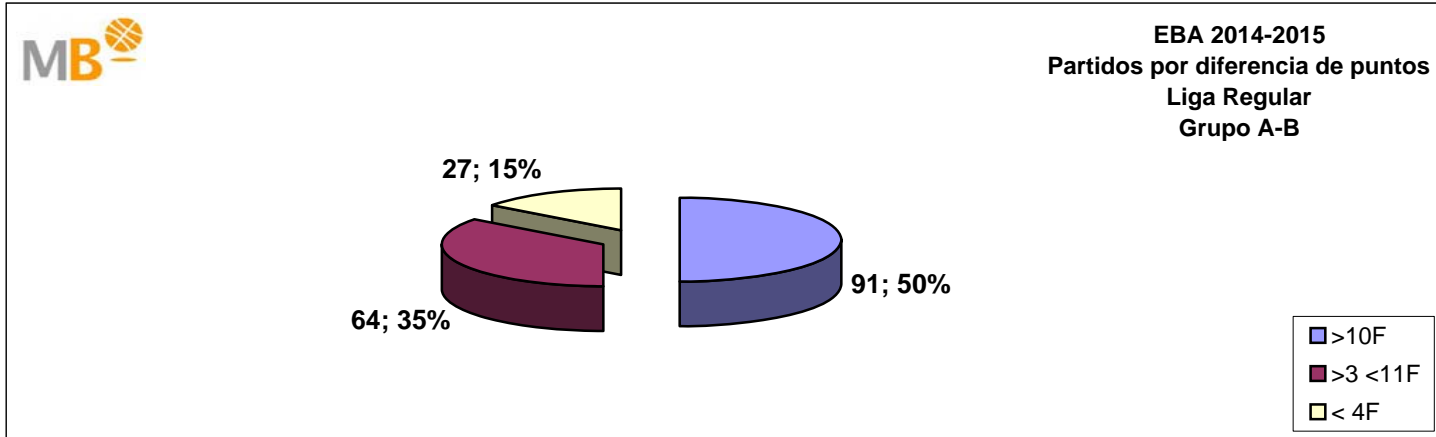

EBA 2014-2015

Grupo A-B

>10 F	Partidos finalizados con una diferencia de más de 10 puntos
>15 F	Partidos finalizados con una diferencia de más de 15 puntos
>20 F	Partidos finalizados con una diferencia de más de 20 puntos
>3<11 F	Partidos finalizados con una diferencia entre 4 y 10 puntos
<4 F	Partidos finalizados con una diferencia de menos de 4 puntos

Partidos: 182

09-may-15