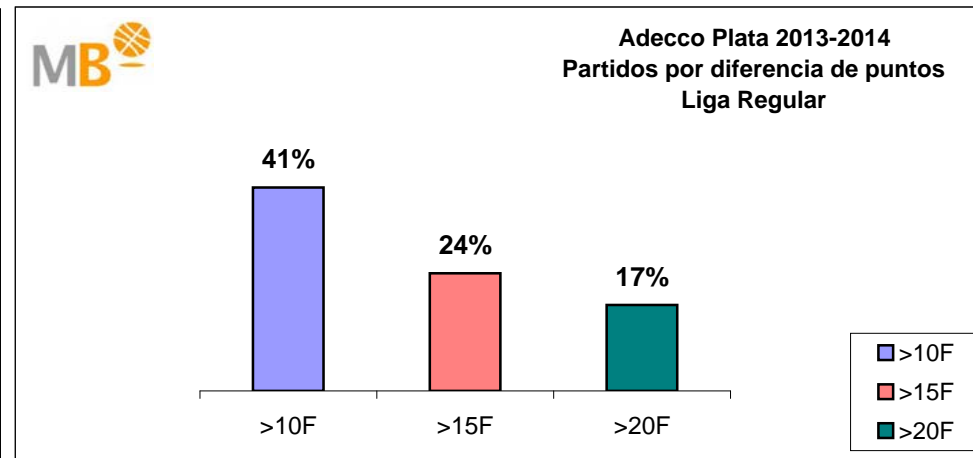

Adecco Plata

Adecco Plata 2014-2015

Adecco Plata 2013-2014

Partidos: 210
25-abr-15

>10 F	Partidos finalizados con una diferencia de más de 10 puntos
>15 F	Partidos finalizados con una diferencia de más de 15 puntos
>20 F	Partidos finalizados con una diferencia de más de 20 puntos
>3 <11 F	Partidos finalizados con una diferencia entre 4 y 10 puntos
<4 F	Partidos finalizados con una diferencia de menos de 4 puntos

Partidos: 156
12-abr-14