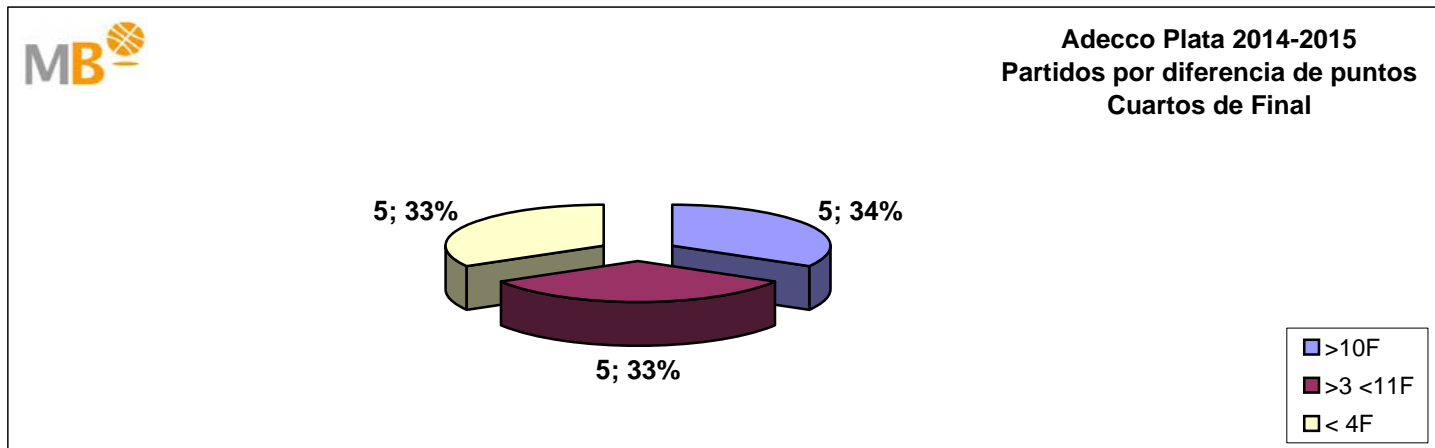

Adecco Plata 2014-2015 Cuartos de Final

>10 F	Partidos finalizados con una diferencia de más de 10 puntos
>15 F	Partidos finalizados con una diferencia de más de 15 puntos
>20 F	Partidos finalizados con una diferencia de más de 20 puntos
>3<11 F	Partidos finalizados con una diferencia entre 4 y 10 puntos
<4 F	Partidos finalizados con una diferencia de menos de 4 puntos

Partidos: 15

29-abr-14