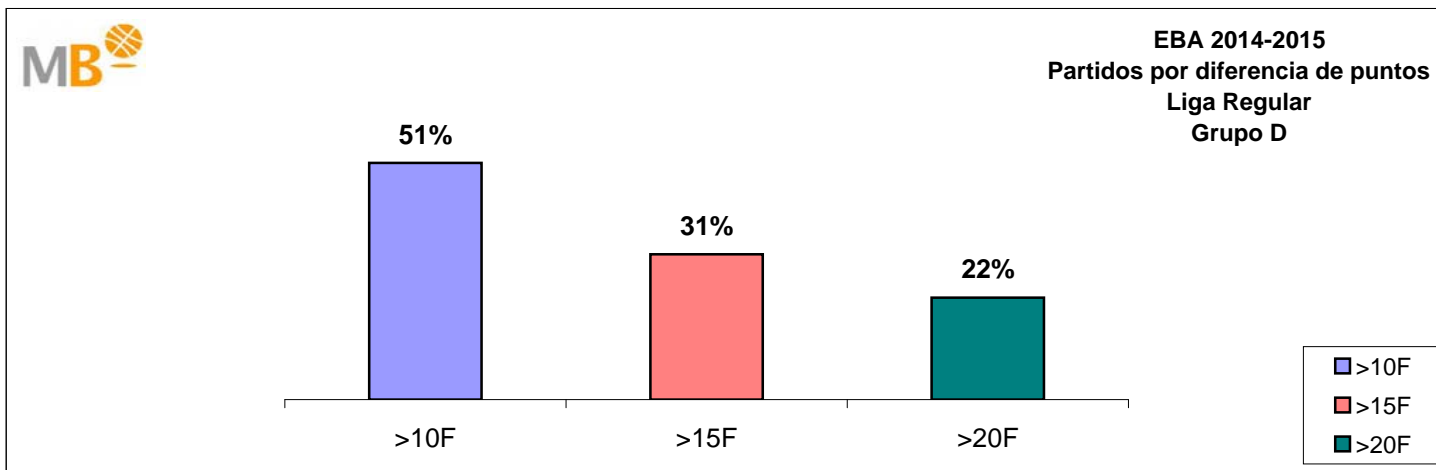

>10 F	Partidos finalizados con una diferencia de más de 10 puntos
>15 F	Partidos finalizados con una diferencia de más de 15 puntos
>20 F	Partidos finalizados con una diferencia de más de 20 puntos
>3<11 F	Partidos finalizados con una diferencia entre 4 y 10 puntos
<4 F	Partidos finalizados con una diferencia de menos de 4 puntos

Partidos: 182

09-may-15