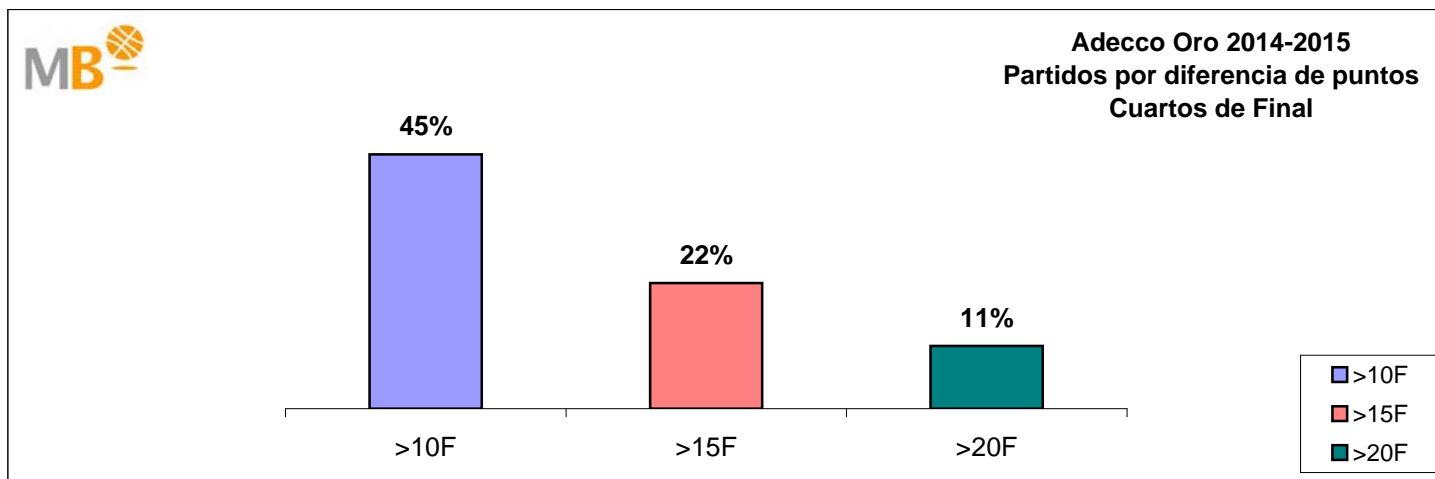

Adecco Oro 2014-2015 Cuartos de Final

>10 F	Partidos finalizados con una diferencia de más de 10 puntos
>15 F	Partidos finalizados con una diferencia de más de 15 puntos
>20 F	Partidos finalizados con una diferencia de más de 20 puntos
>3 <11 F	Partidos finalizados con una diferencia entre 4 y 10 puntos
<4 F	Partidos finalizados con una diferencia de menos de 4 puntos

Partidos: 9
01-may-15