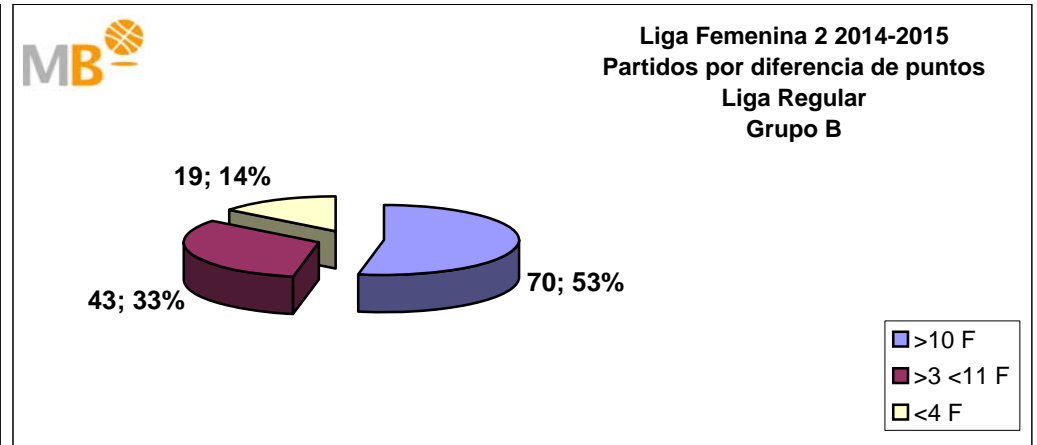

Liga Femenina 2 2014-2015

Grupo A

Grupo B

Partidos: 132

Partidos: 132

11-abr-15

>10 F	Partidos finalizados con una diferencia de más de 10 puntos
>15 F	Partidos finalizados con una diferencia de más de 15 puntos
>20 F	Partidos finalizados con una diferencia de más de 20 puntos
>3<11 F	Partidos finalizados con una diferencia entre 4 y 10 puntos
<4 F	Partidos finalizados con una diferencia de menos de 4 puntos