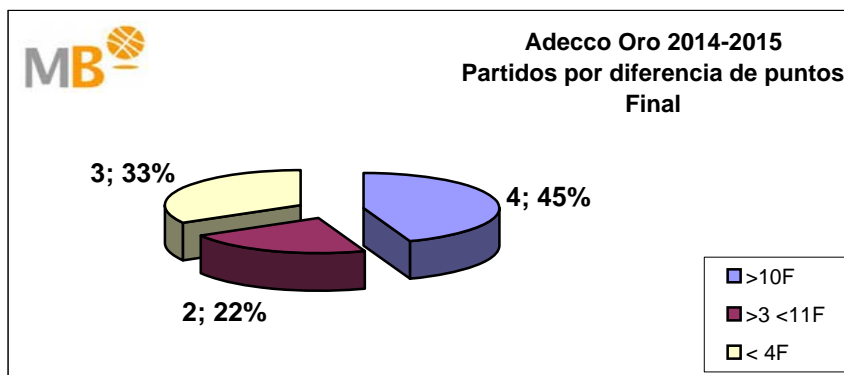

Adecco Oro 2014-2015 Cuartos de Final

>10 F	Partidos finalizados con una diferencia de más de 10 puntos
>15 F	Partidos finalizados con una diferencia de más de 15 puntos
>20 F	Partidos finalizados con una diferencia de más de 20 puntos
>3 <11 F	Partidos finalizados con una diferencia entre 4 y 10 puntos
<4 F	Partidos finalizados con una diferencia de menos de 4 puntos

- >10 F** Partidos finalizados con una diferencia de más de 10 puntos
- >3 <11 F** Partidos finalizados con una diferencia de más de 15 puntos
- <4 F** Partidos finalizados con una diferencia de más de 20 puntos
- >15 F** Partidos finalizados con una diferencia entre 4 y 10 puntos
- >20 F** Partidos finalizados con una diferencia de menos de 4 puntos