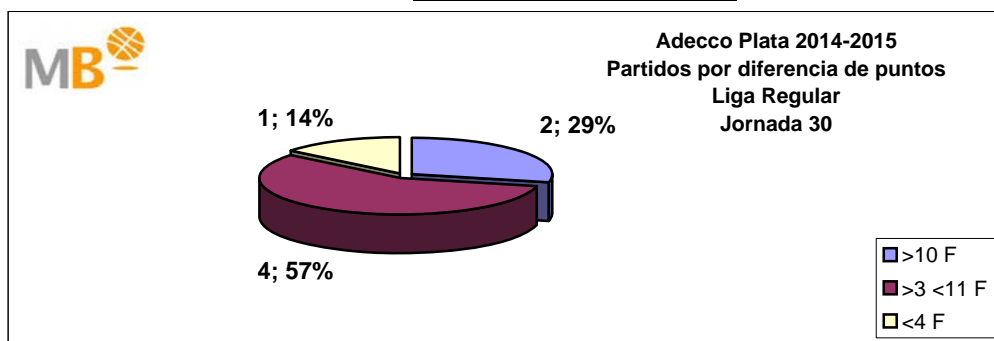

Resultados Jornada 30		Resultado	>10 F	>3 <11 F	<4 F	>10F	>15F	>20F
SAMMIC ISB - GRUPO EULEN CARREFOUR DE AVILA	89-90	0	0	1	0	0	0	0
LUCENTUM ALICANTE - OPENTACH BASQUET PLA	94-70	1	0	0	1	1	1	1
AMICS CASTELLÓ - CLUB BASQUET TARRAGONA	84-60	1	0	0	1	1	1	1
CACERES PATRIMONIO DE LA HUMANIDAD - CEBA GUADALAJARA	67-63	0	1	0	0	0	0	0
XUVEN CAMBADOS - ZORNOTZA SASKIBALOI TALDEA	80-76	0	1	0	0	0	0	0
CANARIAS ACADEMY-GRAN CANARIA - VITEN GETAFE	65-73	0	1	0	0	0	0	0
MARIN PEIXEGALEGO - SÁENZ HORECA ARABERRI	87-81	0	1	0	0	0	0	0
		2	4	1	2	2	2	2

Clasificación		PJ	PG	PP	PF	PC	+/-	Pun	Rac
1	CACERES PATRIMONIO DE LA HUMANIDAD	28	23	5	2136	1848	288	51	10
2	AMICS CASTELLÓ	28	22	6	2368	2002	366	50	6
3	CEBA GUADALAJARA	28	19	9	2011	1742	269	47	-1
4	ZORNOTZA SASKIBALOI TALDEA	28	18	10	2182	2092	90	46	-1
5	LUCENTUM ALICANTE	28	18	10	1986	1808	178	46	4
6	MARIN PEIXEGALEGO	28	16	12	1999	1966	33	44	2
7	XUVEN CAMBADOS	28	16	12	1920	1885	35	44	1
8	VITEN GETAFE	28	15	13	1872	1890	-18	43	1
9	GRUPO EULEN CARREFOUR 'EL BULEVAR' DE AVILA	28	15	13	1862	1882	-20	43	1
10	CLUB BASQUET TARRAGONA	28	12	16	1965	1982	-17	40	-3
11	CANARIAS BASKETBALL ACADEMY-GRAN CANARIA	28	9	19	1784	2008	-224	37	-5
12	SAMMIC ISB	28	9	19	1970	2105	-135	37	-1
13	FUTBOL CLUB BARCELONA	28	9	19	1942	2062	-120	37	-6
14	OPENTACH BASQUET PLA	28	7	21	1898	2154	-256	35	-4
15	SÁENZ HORECA ARABERRI	28	2	26	1913	2382	-469	30	-15