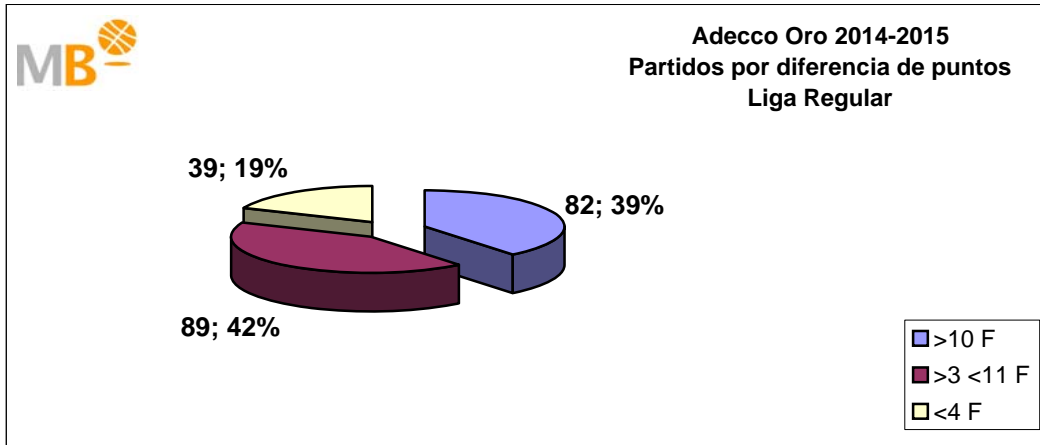

Liga Regular 2014-2015

Liga Regular 2013-2014

Partidos: 210
17-abr-15

- >10 F Partidos finalizados con una diferencia de más de 10 puntos
- >15 F Partidos finalizados con una diferencia de más de 15 puntos
- >20 F Partidos finalizados con una diferencia de más de 20 puntos
- >3<11 F Partidos finalizados con una diferencia entre 4 y 10 puntos
- <4 F Partidos finalizados con una diferencia de menos de 4 puntos

Partidos: 182
24-jun-14