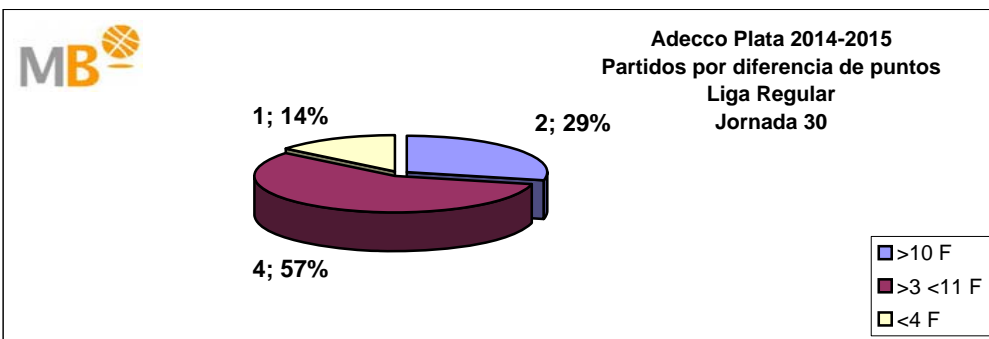

Resultados Jornada 30		Resultado	>10 F	>3 <11 F	<4 F	>10F	>15F	>20F
SAMMIC ISB - GRUPO EULEN CARREFOUR DE AVILA	89-90	0	0	1	0	0	0	0
LUCENTUM ALICANTE - OPENTACH BASQUET PLA	94-70	1	0	0	1	1	1	1
AMICS CASTELLÓ - CLUB BASQUET TARRAGONA	84-60	1	0	0	1	1	1	1
CACERES PATRIMONIO DE LA HUMANIDAD - CEBA GUADALAJARA	67-63	0	1	0	0	0	0	0
XUVEN CAMBADOS - ZORNOTZA SASKIBALOI TALDEA	80-76	0	1	0	0	0	0	0
CANARIAS ACADEMY-GRAN CANARIA - VITEN GETAFE	65-73	0	1	0	0	0	0	0
MARIN PEIXEGALEGO - SÁENZ HORECA ARABERRI	87-81	0	1	0	0	0	0	0
		2	4	1	2	2	2	2

Clasificación		PJ	PG	PP	PF	PC	+/-	Pun	Rac
1	CACERES PATRIMONIO DE LA HUMANIDAD	28	23	5	2136	1848	288	51	10
2	AMICS CASTELLÓ	28	22	6	2368	2002	366	50	6
3	CEBA GUADALAJARA	28	19	9	2011	1742	269	47	-1
4	ZORNOTZA SASKIBALOI TALDEA	28	18	10	2182	2092	90	46	-1
5	LUCENTUM ALICANTE	28	18	10	1986	1808	178	46	4
6	MARIN PEIXEGALEGO	28	16	12	1999	1966	33	44	2
7	XUVEN CAMBADOS	28	16	12	1920	1885	35	44	1
8	VITEN GETAFE	28	15	13	1872	1890	-18	43	1
9	GRUPO EULEN CARREFOUR 'EL BULEVAR' DE AVILA	28	15	13	1862	1882	-20	43	1
10	CLUB BASQUET TARRAGONA	28	12	16	1965	1982	-17	40	-3
11	CANARIAS BASKETBALL ACADEMY-GRAN CANARIA	28	9	19	1784	2008	-224	37	-5
12	SAMMIC ISB	28	9	19	1970	2105	-135	37	-1
13	FUTBOL CLUB BARCELONA	28	9	19	1942	2062	-120	37	-6
14	OPENTACH BASQUET PLA	28	7	21	1898	2154	-256	35	-4
15	SÁENZ HORECA ARABERRI	28	2	26	1913	2382	-469	30	-15