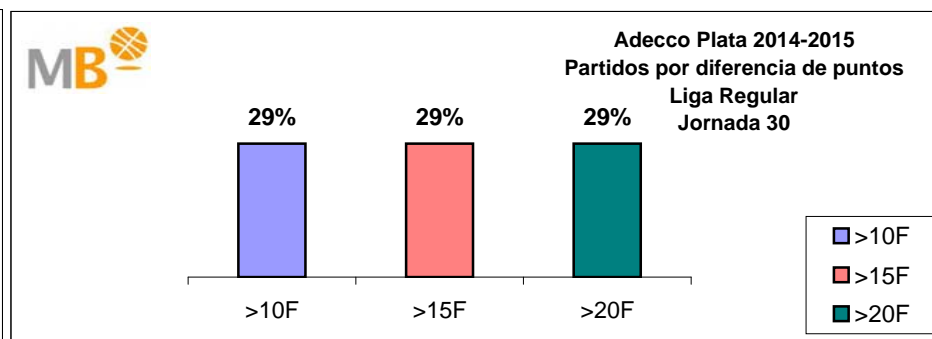

Resultados Jornada 30		Resultado	>10 F	>3 <11 F	<4 F	>10F	>15F	>20F
SAMMIC ISB - GRUPO EULEN CARREFOUR DE AVILA	89-90	0	0	1	0	0	0	0
LUCENTUM ALICANTE - OPENTACH BASQUET PLA	94-70	1	0	0	1	1	1	1
AMICS CASTELLÓ - CLUB BASQUET TARRAGONA	84-60	1	0	0	1	1	1	1
CACERES PATRIMONIO DE LA HUMANIDAD - CEBA GUADALAJARA	67-63	0	1	0	0	0	0	0
XUVEN CAMBADOS - ZORNOTZA SASKIBALOI TALDEA	80-76	0	1	0	0	0	0	0
CANARIAS ACADEMY-GRAN CANARIA - VITEN GETAFE	65-73	0	1	0	0	0	0	0
MARIN PEIXEGALEGO - SÁENZ HORECA ARABERRI	87-81	0	1	0	0	0	0	0
		2	4	1	2	2	2	2

Clasificación		PJ	PG	PP	PF	PC	+/-	Pun	Rac
1	CACERES PATRIMONIO DE LA HUMANIDAD	28	23	5	2136	1848	288	51	10
2	AMICS CASTELLÓ	28	22	6	2368	2002	366	50	6
3	CEBA GUADALAJARA	28	19	9	2011	1742	269	47	-1
4	ZORNOTZA SASKIBALOI TALDEA	28	18	10	2182	2092	90	46	-1
5	LUCENTUM ALICANTE	28	18	10	1986	1808	178	46	4
6	MARIN PEIXEGALEGO	28	16	12	1999	1966	33	44	2
7	XUVEN CAMBADOS	28	16	12	1920	1885	35	44	1
8	VITEN GETAFE	28	15	13	1872	1890	-18	43	1
9	GRUPO EULEN CARREFOUR 'EL BULEVAR' DE AVILA	28	15	13	1862	1882	-20	43	1
10	CLUB BASQUET TARRAGONA	28	12	16	1965	1982	-17	40	-3
11	CANARIAS BASKETBALL ACADEMY-GRAN CANARIA	28	9	19	1784	2008	-224	37	-5
12	SAMMIC ISB	28	9	19	1970	2105	-135	37	-1
13	FUTBOL CLUB BARCELONA	28	9	19	1942	2062	-120	37	-6
14	OPENTACH BASQUET PLA	28	7	21	1898	2154	-256	35	-4
15	SÁENZ HORECA ARABERRI	28	2	26	1913	2382	-469	30	-15