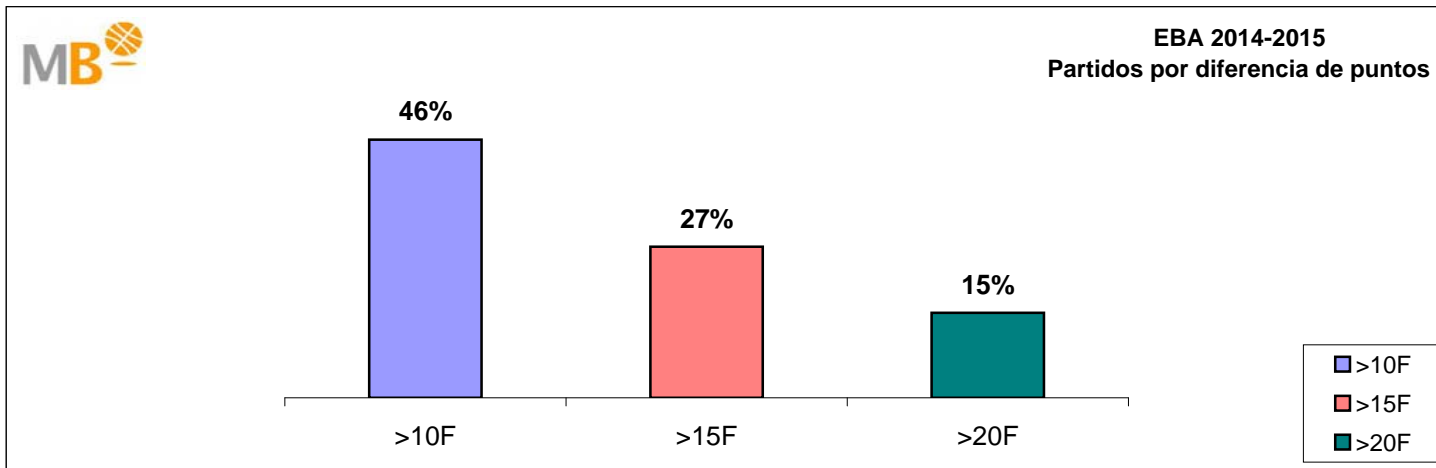

MagBasket
EL BALONCESTO DEL SIGLO XXI
EBA 2014-2015

>10 F	Partidos finalizados con una diferencia de más de 10 puntos
>15 F	Partidos finalizados con una diferencia de más de 15 puntos
>20 F	Partidos finalizados con una diferencia de más de 20 puntos
>3<11 F	Partidos finalizados con una diferencia entre 4 y 10 puntos
<4 F	Partidos finalizados con una diferencia de menos de 4 puntos

Partidos: 1114

24-may-15