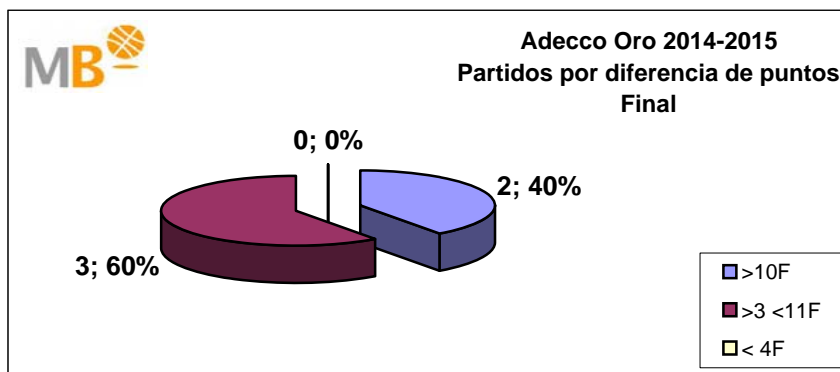

Adecco Oro 2014-2015

Final

>10 F	Partidos finalizados con una diferencia de más de 10 puntos
>15 F	Partidos finalizados con una diferencia de más de 15 puntos
>20 F	Partidos finalizados con una diferencia de más de 20 puntos
>3<11 F	Partidos finalizados con una diferencia entre 4 y 10 puntos
<4 F	Partidos finalizados con una diferencia de menos de 4 puntos

- >10 F** Partidos finalizados con una diferencia de más de 10 puntos
- >3<11 F** Partidos finalizados con una diferencia de más de 15 puntos
- <4 F** Partidos finalizados con una diferencia de más de 20 puntos
- >15 F** Partidos finalizados con una diferencia entre 4 y 10 puntos
- >20 F** Partidos finalizados con una diferencia de menos de 4 puntos