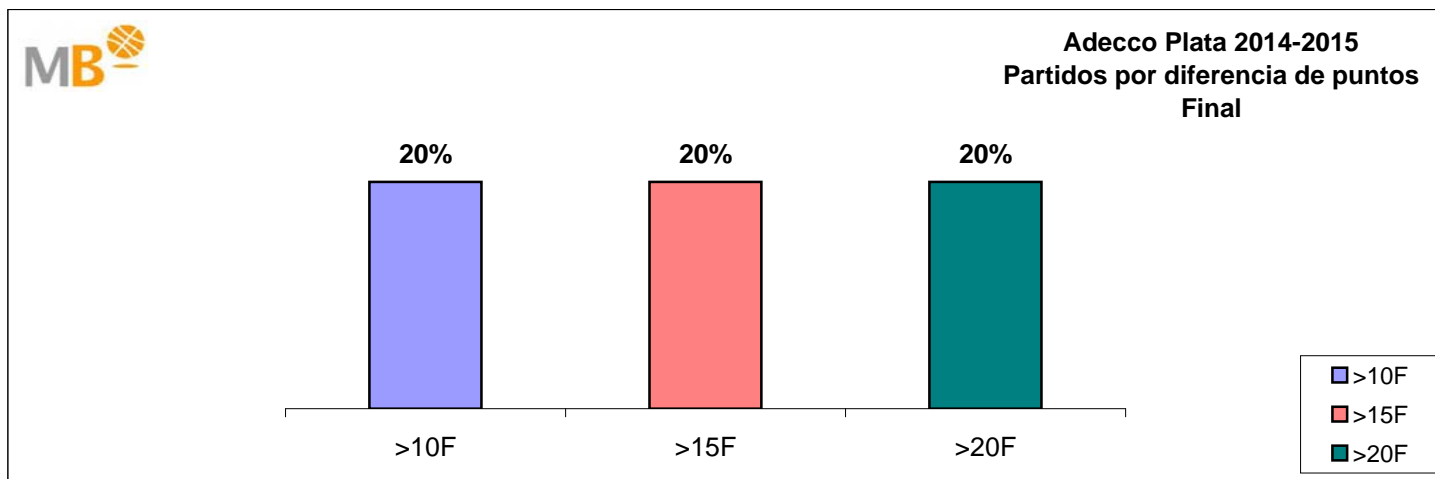

Adecco Plata 2014-2015

Final

>10 F	Partidos finalizados con una diferencia de más de 10 puntos
>15 F	Partidos finalizados con una diferencia de más de 15 puntos
>20 F	Partidos finalizados con una diferencia de más de 20 puntos
>3<11 F	Partidos finalizados con una diferencia entre 4 y 10 puntos
<4 F	Partidos finalizados con una diferencia de menos de 4 puntos

Partidos: 5
23-may-14