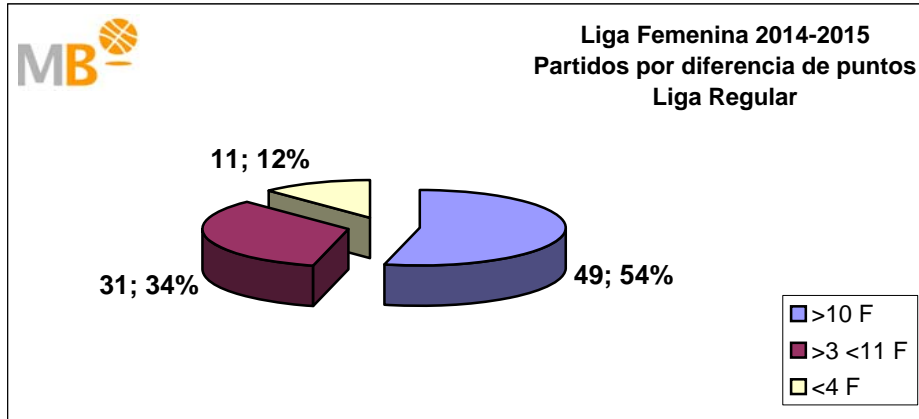

Liga Regular 2014-2015

Liga Regular 2013-2014

Partidos: 91
21-dic-14

>10 F	Partidos finalizados con una diferencia de más de 10 puntos
>15 F	Partidos finalizados con una diferencia de más de 15 puntos
>20 F	Partidos finalizados con una diferencia de más de 20 puntos
>3<11 F	Partidos finalizados con una diferencia entre 4 y 10 puntos
<4 F	Partidos finalizados con una diferencia de menos de 4 puntos

Partidos: 78
14-dic-13