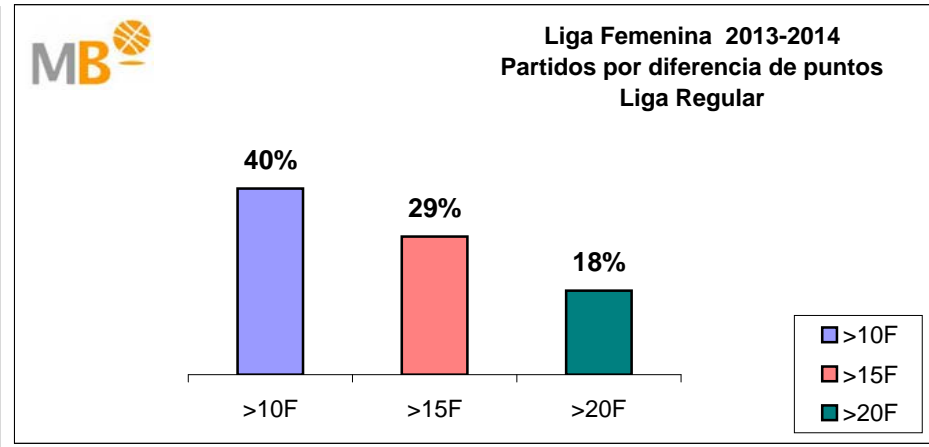

Liga Regular 2014-2015

Liga Regular 2013-2014

Partidos: 91
21-dic-14

>10 F	Partidos finalizados con una diferencia de más de 10 puntos
>15 F	Partidos finalizados con una diferencia de más de 15 puntos
>20 F	Partidos finalizados con una diferencia de más de 20 puntos
>3<11 F	Partidos finalizados con una diferencia entre 4 y 10 puntos
<4 F	Partidos finalizados con una diferencia de menos de 4 puntos

Partidos: 78
14-dic-13