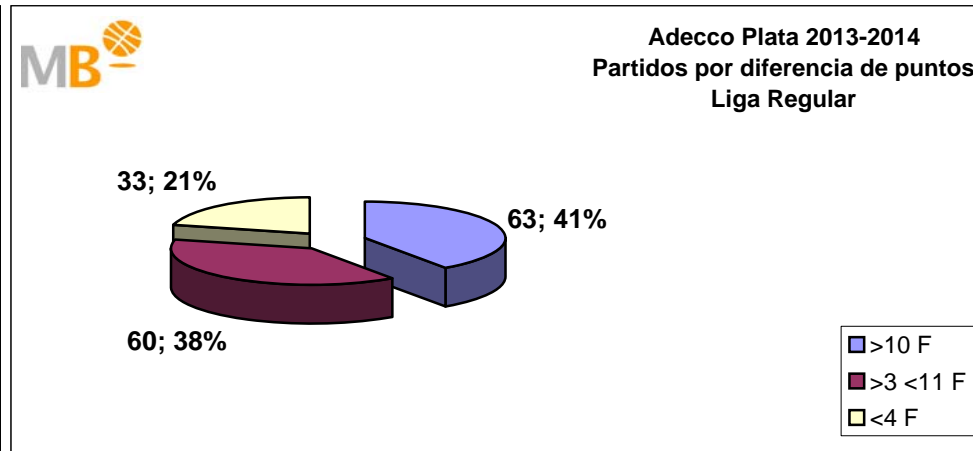

Adecco Plata

Adecco Plata 2014-2015

Adecco Plata 2013-2014

Partidos: 210
25-abr-15

>10 F	Partidos finalizados con una diferencia de más de 10 puntos
>15 F	Partidos finalizados con una diferencia de más de 15 puntos
>20 F	Partidos finalizados con una diferencia de más de 20 puntos
>3 <11 F	Partidos finalizados con una diferencia entre 4 y 10 puntos
<4 F	Partidos finalizados con una diferencia de menos de 4 puntos

Partidos: 156
12-abr-14