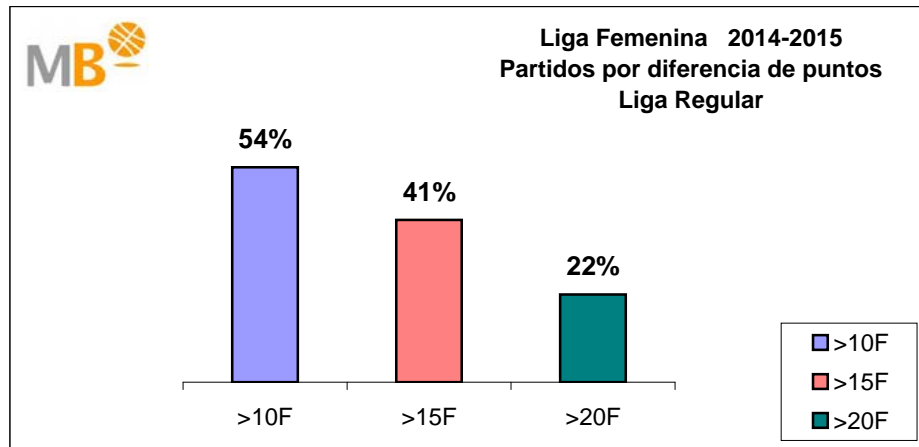

Liga Regular 2014-2015

Liga Regular 2013-2014

Partidos: 91
21-dic-14

>10 F	Partidos finalizados con una diferencia de más de 10 puntos
>15 F	Partidos finalizados con una diferencia de más de 15 puntos
>20 F	Partidos finalizados con una diferencia de más de 20 puntos
>3<11 F	Partidos finalizados con una diferencia entre 4 y 10 puntos
<4 F	Partidos finalizados con una diferencia de menos de 4 puntos

Partidos: 78
14-dic-13