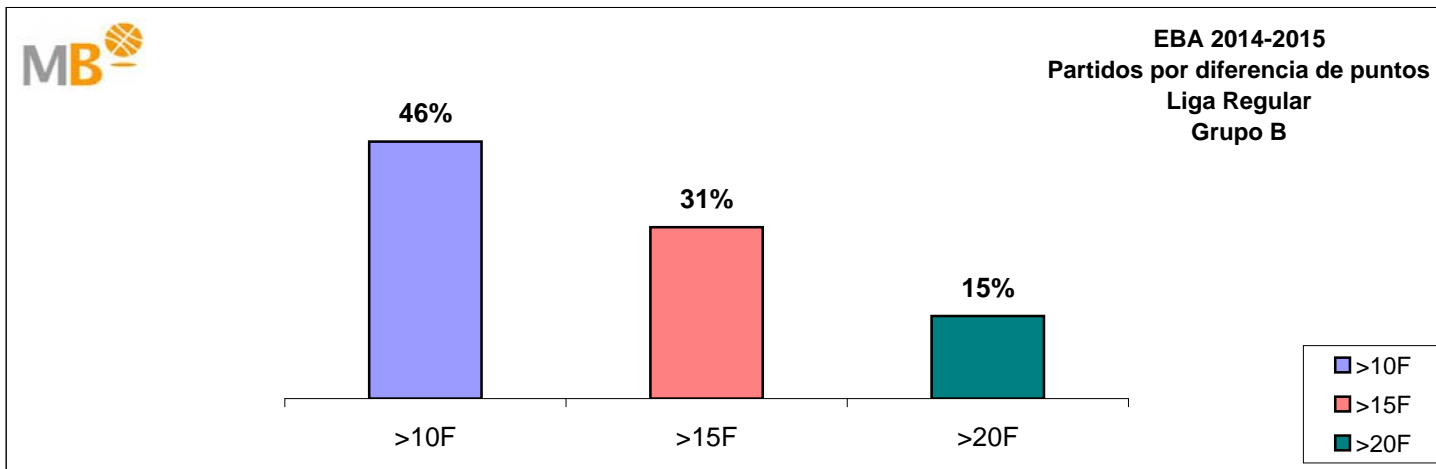

>10 F	Partidos finalizados con una diferencia de más de 10 puntos
>15 F	Partidos finalizados con una diferencia de más de 15 puntos
>20 F	Partidos finalizados con una diferencia de más de 20 puntos
>3<11 F	Partidos finalizados con una diferencia entre 4 y 10 puntos
<4 F	Partidos finalizados con una diferencia de menos de 4 puntos

Partidos: 182

09-may-15