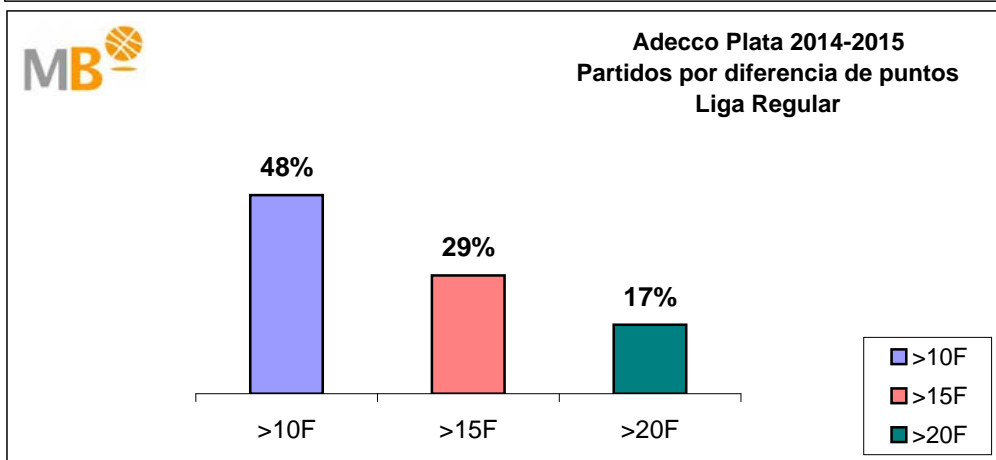

Adecco Plata

Adecco Plata 2014-2015

Adecco Plata 2013-2014

Partidos: 210
25-abr-15

>10 F	Partidos finalizados con una diferencia de más de 10 puntos
>15 F	Partidos finalizados con una diferencia de más de 15 puntos
>20 F	Partidos finalizados con una diferencia de más de 20 puntos
>3 <11 F	Partidos finalizados con una diferencia entre 4 y 10 puntos
<4 F	Partidos finalizados con una diferencia de menos de 4 puntos

Partidos: 156
12-abr-14