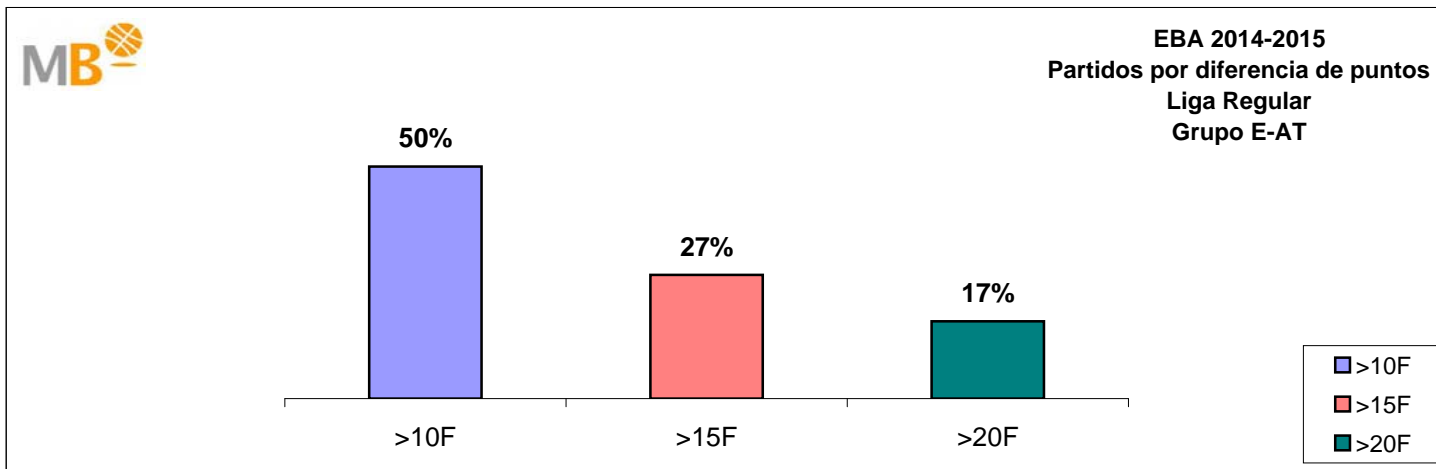

EBA 2014-2015

Grupo E-AT

>10 F	Partidos finalizados con una diferencia de más de 10 puntos
>15 F	Partidos finalizados con una diferencia de más de 15 puntos
>20 F	Partidos finalizados con una diferencia de más de 20 puntos
>3<11 F	Partidos finalizados con una diferencia entre 4 y 10 puntos
<4 F	Partidos finalizados con una diferencia de menos de 4 puntos

Partidos: 60

15-feb-14