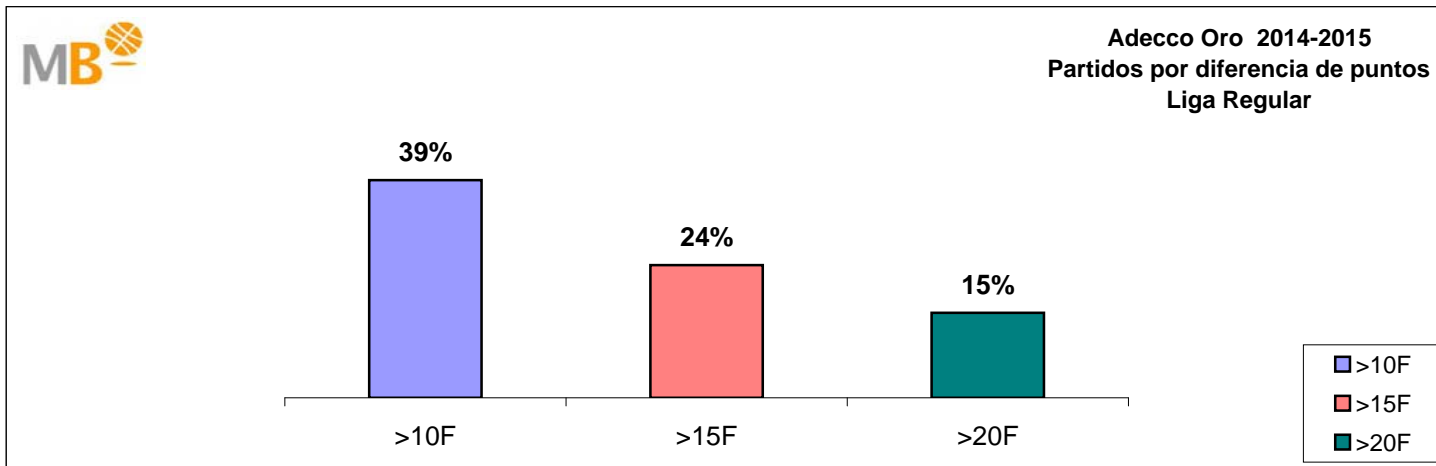

Partidos: 231

02-jun-15

Adecco Oro 2014-2015

Liga Regular

ÁREA DE COMUNICACIÓN FEB

17-abr-15

Adecco Oro 2014-2015

>10 F	Partidos finalizados con una diferencia de más de 10 puntos
>15 F	Partidos finalizados con una diferencia de más de 15 puntos
>20 F	Partidos finalizados con una diferencia de más de 20 puntos
>3 <11 F	Partidos finalizados con una diferencia entre 4 y 10 puntos
<4 F	Partidos finalizados con una diferencia de menos de 4 puntos