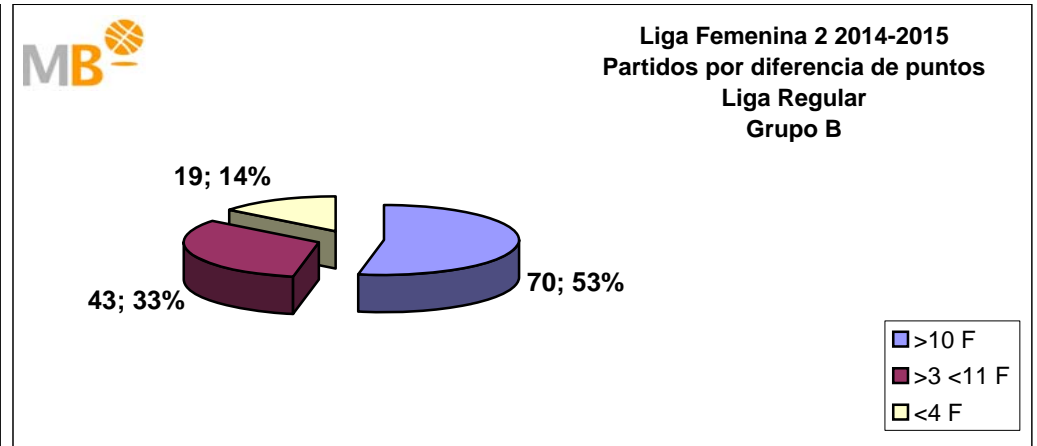

Liga Femenina 2 2014-2015

Grupo A

Grupo B

Partidos: 132

Partidos: 132

11-abr-15

>10 F	Partidos finalizados con una diferencia de más de 10 puntos
>15 F	Partidos finalizados con una diferencia de más de 15 puntos
>20 F	Partidos finalizados con una diferencia de más de 20 puntos
>3<11 F	Partidos finalizados con una diferencia entre 4 y 10 puntos
<4 F	Partidos finalizados con una diferencia de menos de 4 puntos