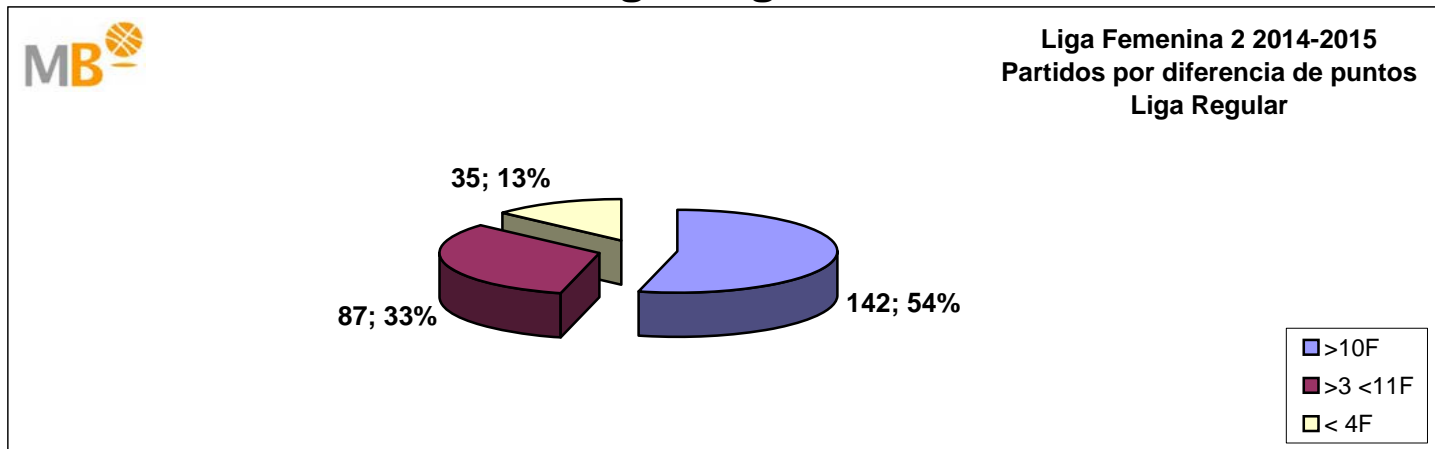

Liga Femenina 2 2014-2015

Liga Regular

>10 F	Partidos finalizados con una diferencia de más de 10 puntos
>15 F	Partidos finalizados con una diferencia de más de 15 puntos
>20 F	Partidos finalizados con una diferencia de más de 20 puntos
>3<11 F	Partidos finalizados con una diferencia entre 4 y 10 puntos
<4 F	Partidos finalizados con una diferencia de menos de 4 puntos

Partidos: 264
11-abr-15