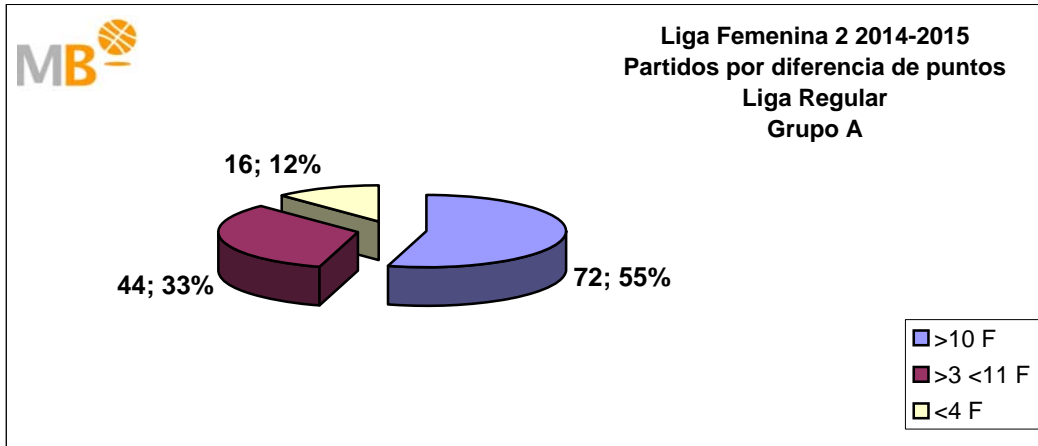

Liga Femenina 2 2014-2015

Grupo A

Grupo B

Partidos: 132

Partidos: 132

11-abr-15

>10 F	Partidos finalizados con una diferencia de más de 10 puntos
>15 F	Partidos finalizados con una diferencia de más de 15 puntos
>20 F	Partidos finalizados con una diferencia de más de 20 puntos
>3<11 F	Partidos finalizados con una diferencia entre 4 y 10 puntos
<4 F	Partidos finalizados con una diferencia de menos de 4 puntos