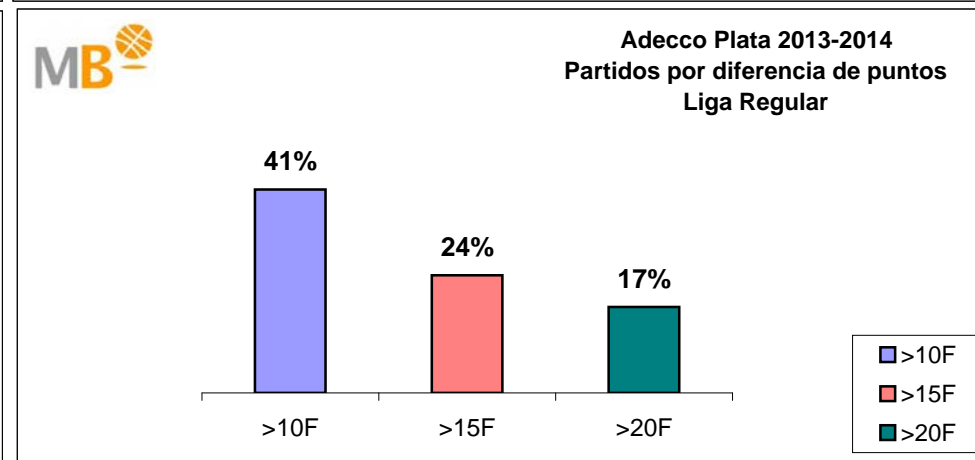

Adecco Plata

Adecco Plata 2014-2015

Adecco Plata 2013-2014

Partidos: 210
25-abr-15

>10 F	Partidos finalizados con una diferencia de más de 10 puntos
>15 F	Partidos finalizados con una diferencia de más de 15 puntos
>20 F	Partidos finalizados con una diferencia de más de 20 puntos
>3 <11 F	Partidos finalizados con una diferencia entre 4 y 10 puntos
<4 F	Partidos finalizados con una diferencia de menos de 4 puntos

Partidos: 156
12-abr-14