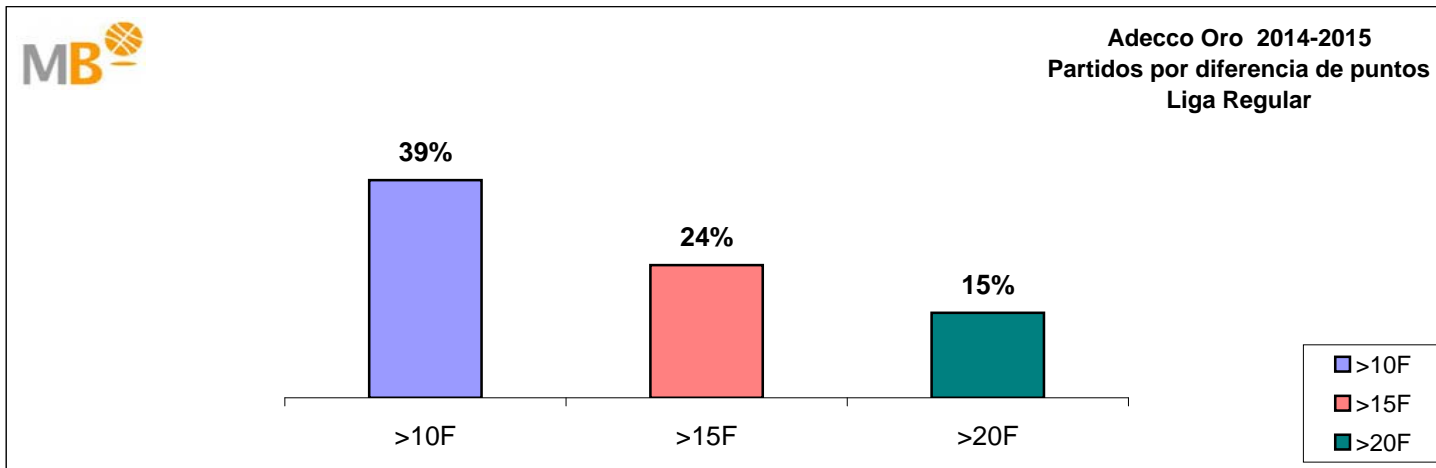

Partidos: 231

02-jun-15

Adecco Oro 2014-2015

Liga Regular

ÁREA DE COMUNICACIÓN FEB

17-abr-15

Adecco Oro 2014-2015

>10 F	Partidos finalizados con una diferencia de más de 10 puntos
>15 F	Partidos finalizados con una diferencia de más de 15 puntos
>20 F	Partidos finalizados con una diferencia de más de 20 puntos
>3<11 F	Partidos finalizados con una diferencia entre 4 y 10 puntos
<4 F	Partidos finalizados con una diferencia de menos de 4 puntos