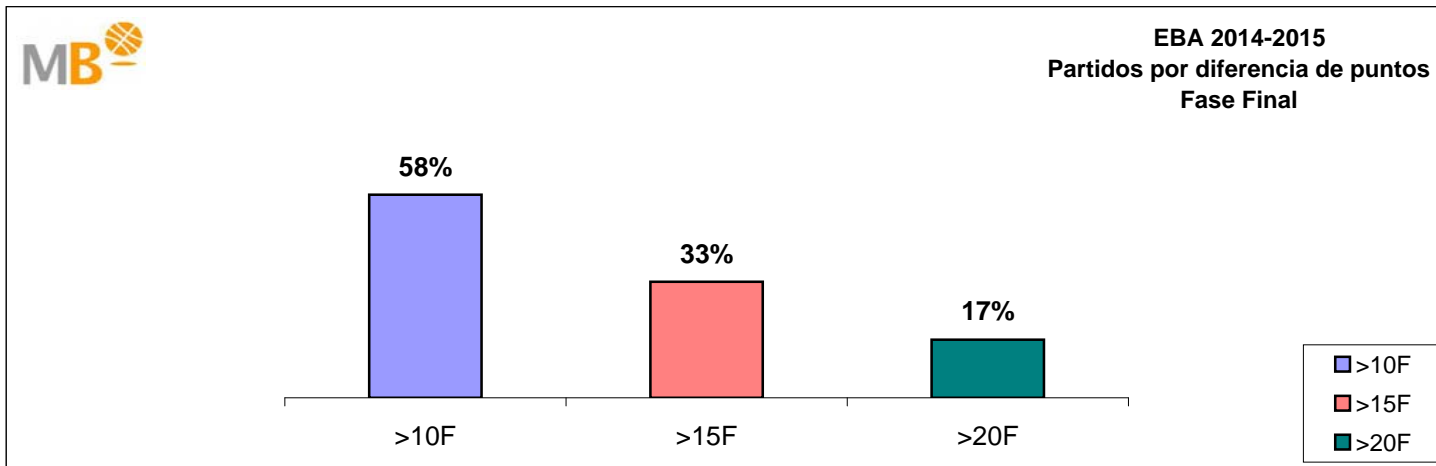

>10 F	Partidos finalizados con una diferencia de más de 10 puntos
>15 F	Partidos finalizados con una diferencia de más de 15 puntos
>20 F	Partidos finalizados con una diferencia de más de 20 puntos
>3 <11 F	Partidos finalizados con una diferencia entre 4 y 10 puntos
<4 F	Partidos finalizados con una diferencia de menos de 4 puntos

Partidos: 24

25-may-14