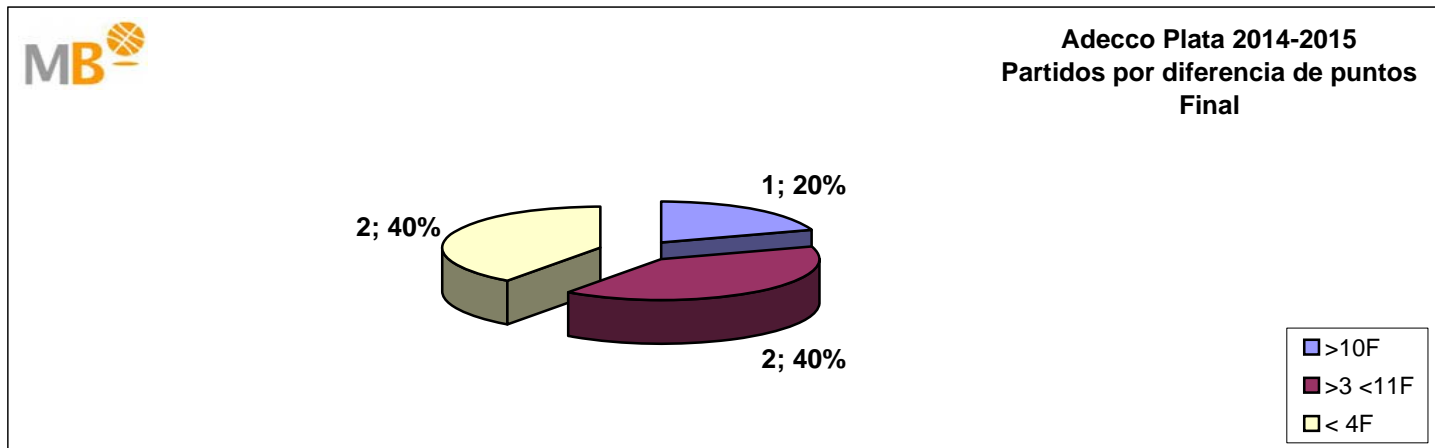

Adecco Plata 2014-2015

Final

>10 F	Partidos finalizados con una diferencia de más de 10 puntos
>15 F	Partidos finalizados con una diferencia de más de 15 puntos
>20 F	Partidos finalizados con una diferencia de más de 20 puntos
>3<11 F	Partidos finalizados con una diferencia entre 4 y 10 puntos
<4 F	Partidos finalizados con una diferencia de menos de 4 puntos

Partidos: 5
23-may-14