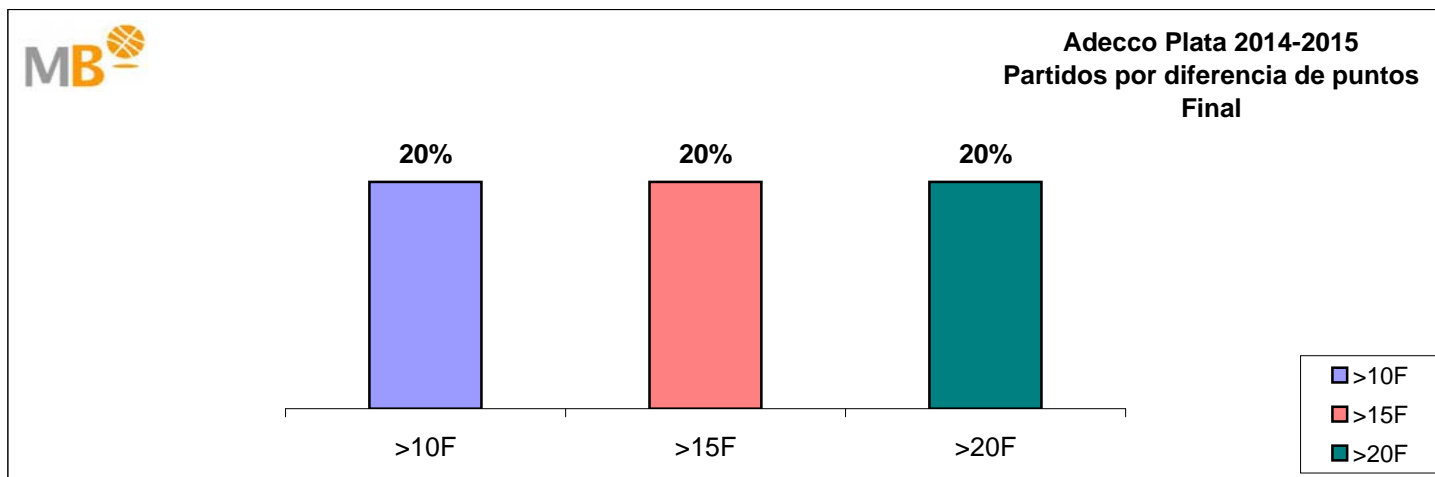

Adecco Plata 2014-2015

Final

>10 F	Partidos finalizados con una diferencia de más de 10 puntos
>15 F	Partidos finalizados con una diferencia de más de 15 puntos
>20 F	Partidos finalizados con una diferencia de más de 20 puntos
>3<11 F	Partidos finalizados con una diferencia entre 4 y 10 puntos
<4 F	Partidos finalizados con una diferencia de menos de 4 puntos

Partidos: 5
23-may-14