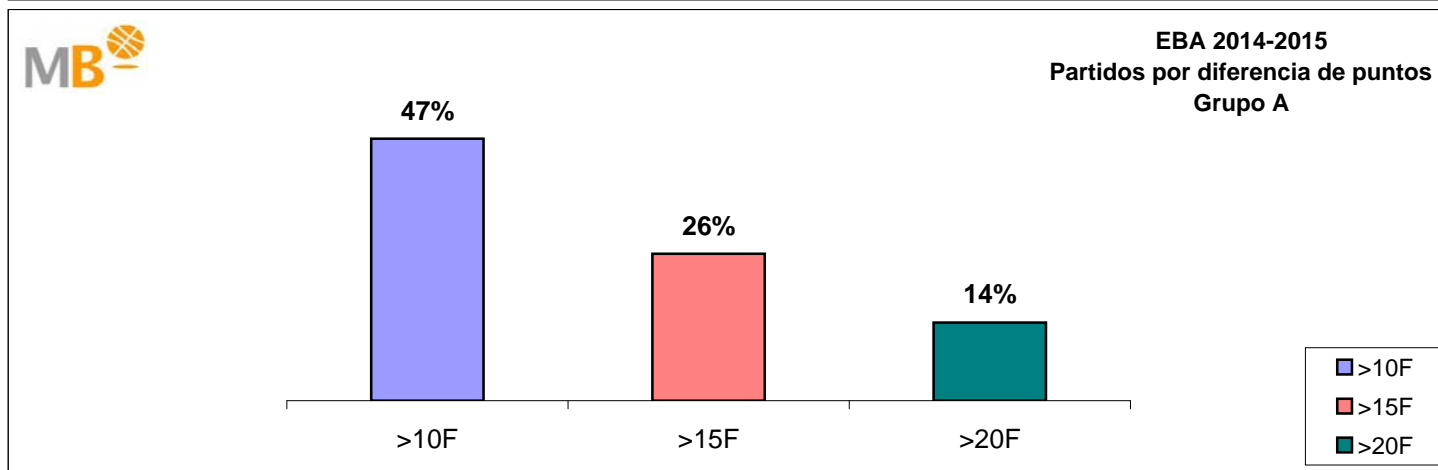

EBA 2014-2015

Grupo A

>10 F	Partidos finalizados con una diferencia de más de 10 puntos
>15 F	Partidos finalizados con una diferencia de más de 15 puntos
>20 F	Partidos finalizados con una diferencia de más de 20 puntos
>3<11 F	Partidos finalizados con una diferencia entre 4 y 10 puntos
<4 F	Partidos finalizados con una diferencia de menos de 4 puntos

Partidos: 364

09-may-15