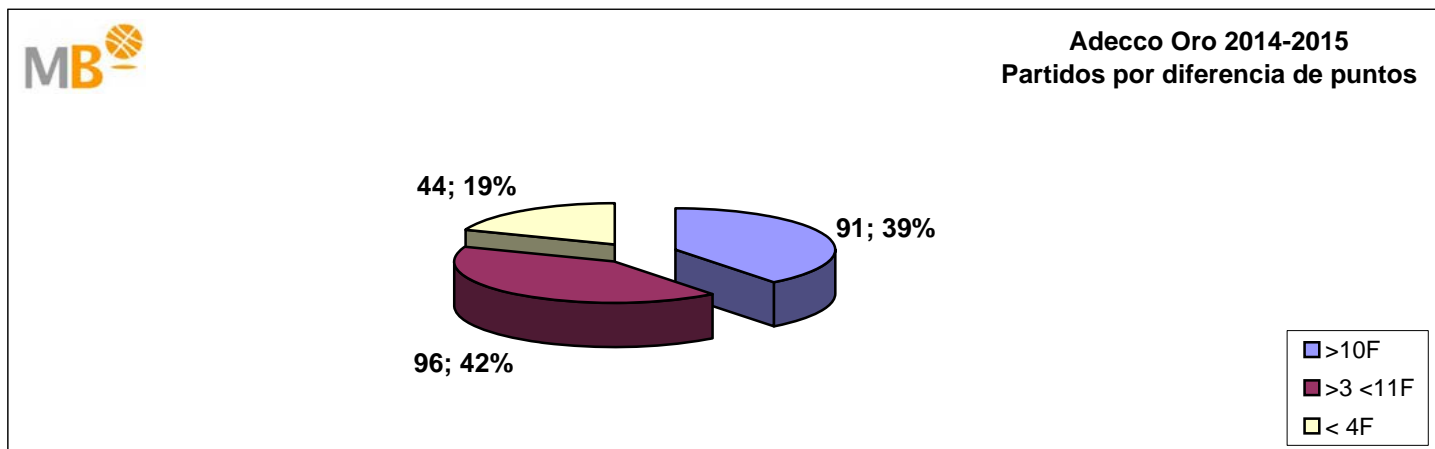

Adecco Oro 2014-2015

>10 F	Partidos finalizados con una diferencia de más de 10 puntos
>15 F	Partidos finalizados con una diferencia de más de 15 puntos
>20 F	Partidos finalizados con una diferencia de más de 20 puntos
>3<11 F	Partidos finalizados con una diferencia entre 4 y 10 puntos
<4 F	Partidos finalizados con una diferencia de menos de 4 puntos

Partidos: 231

02-jun-15