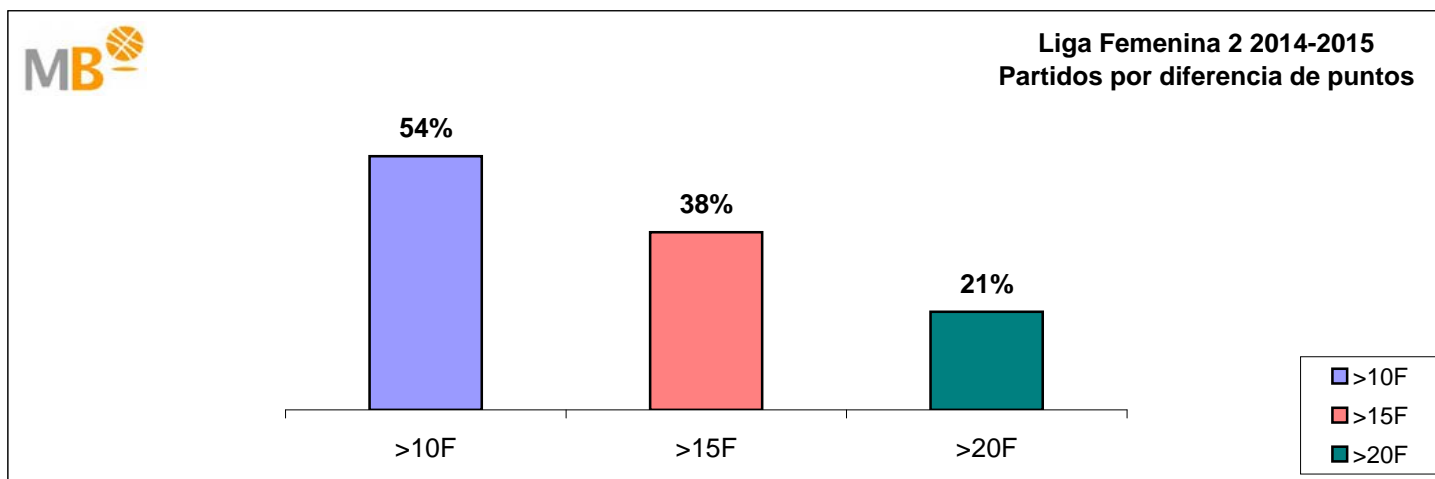

Liga Femenina 2 2014-2015

>10 F	Partidos finalizados con una diferencia de más de 10 puntos
>15 F	Partidos finalizados con una diferencia de más de 15 puntos
>20 F	Partidos finalizados con una diferencia de más de 20 puntos
>3 <11 F	Partidos finalizados con una diferencia entre 4 y 10 puntos
<4 F	Partidos finalizados con una diferencia de menos de 4 puntos

Partidos: 278

25-oct-14