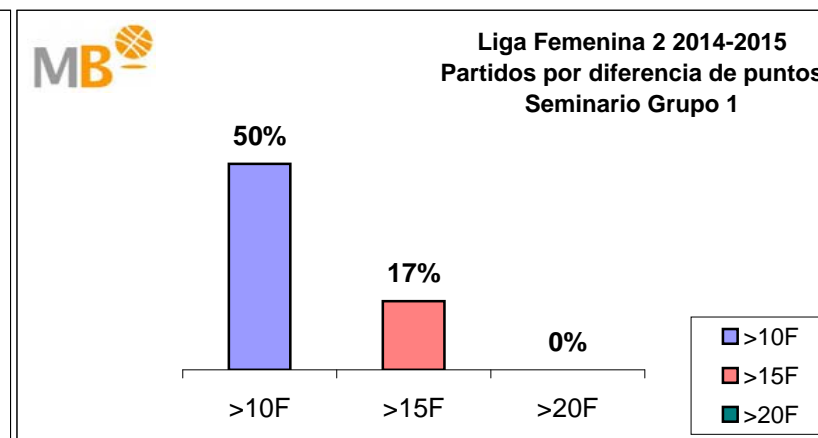

Liga Femenina 2 2014-2015

Semifinal Grupo 1

Fecha	Partidos	Resultado	>10 F	>3 <11 F	<4 F	>10 F	>15F	>20F
23/04/2015	FUNDAL ALCOBENDAS - LEON	<u>67-64</u>	0	0	1	0	0	0
23/04/2015	GRUPO EM LEGANES - GDKO BIZKAIA	<u>75-72</u>	0	0	1	0	0	0
24/04/2015	FUNDAL ALCOBENDAS - GDKO BIZKAIA	<u>77-61</u>	1	0	0	1	1	0
24/04/2015	LEON - GRUPO EM LEGANES	<u>86-72</u>	1	0	0	1	0	0
25/04/2015	GRUPO EM LEGANES - FUNDAL ALCOBENDAS	<u>55-50</u>	0	1	0	0	0	0
25/04/2015	GDKO BIZKAIA - LEON CUNA DEL PARLAMENTARISMO	<u>62-51</u>	1	0	0	1	0	0

>10 F	Partidos finalizados con una diferencia de más de 10 puntos
>3 <11 F	Partidos finalizados con una diferencia de más de 15 puntos
<4 F	Partidos finalizados con una diferencia de más de 20 puntos
>15 F	Partidos finalizados con una diferencia entre 4 y 10 puntos
>20 F	Partidos finalizados con una diferencia de menos de 4 puntos