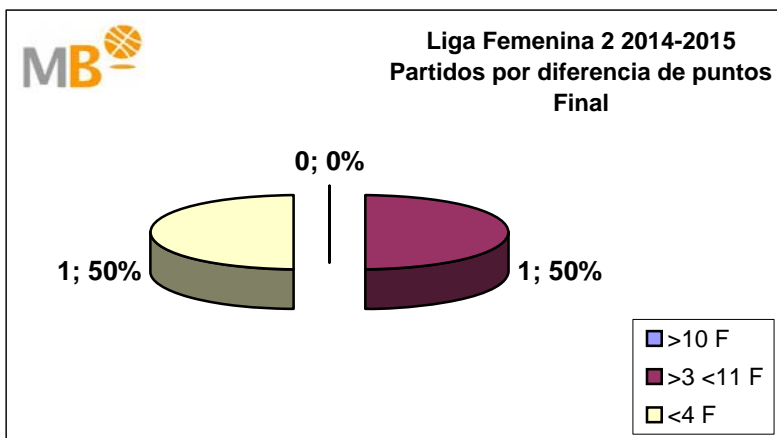

Liga Femenina 2 2014-2015

Final

Fecha	Partidos	Resultado	>10 F	>3 <11 F	<4 F	>10 F	>15F	>20F
26/04/2015	FUNDAL ALCOBENDAS - C.R.E.F. ¡HOLA!	<u>68-77</u>	0	1	0	0	0	0
26/04/2015	GRUPO EM LEGANES - PLENILUNIO D.O.	<u>65-68</u>	0	0	1	0	0	0

>10 F	Partidos finalizados con una diferencia de más de 10 puntos
>3<11 F	Partidos finalizados con una diferencia de más de 15 puntos
<4 F	Partidos finalizados con una diferencia de más de 20 puntos
>15 F	Partidos finalizados con una diferencia entre 4 y 10 puntos
>20 F	Partidos finalizados con una diferencia de menos de 4 puntos