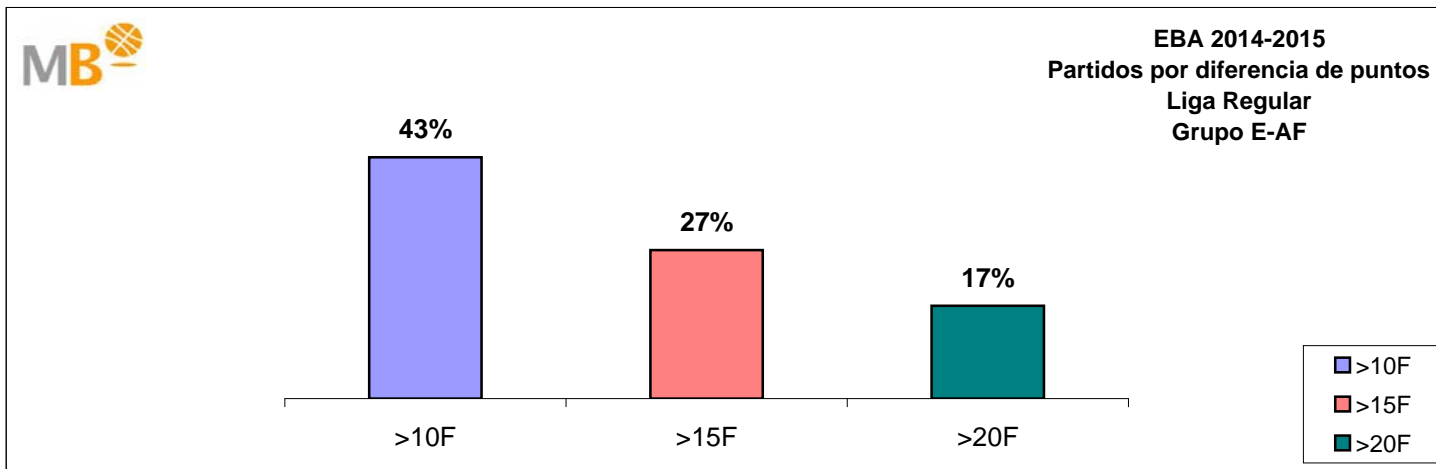

EBA 2014-2015

Grupo E-AF

>10 F	Partidos finalizados con una diferencia de más de 10 puntos
>15 F	Partidos finalizados con una diferencia de más de 15 puntos
>20 F	Partidos finalizados con una diferencia de más de 20 puntos
>3<11 F	Partidos finalizados con una diferencia entre 4 y 10 puntos
<4 F	Partidos finalizados con una diferencia de menos de 4 puntos

Partidos: 30

09-may-15