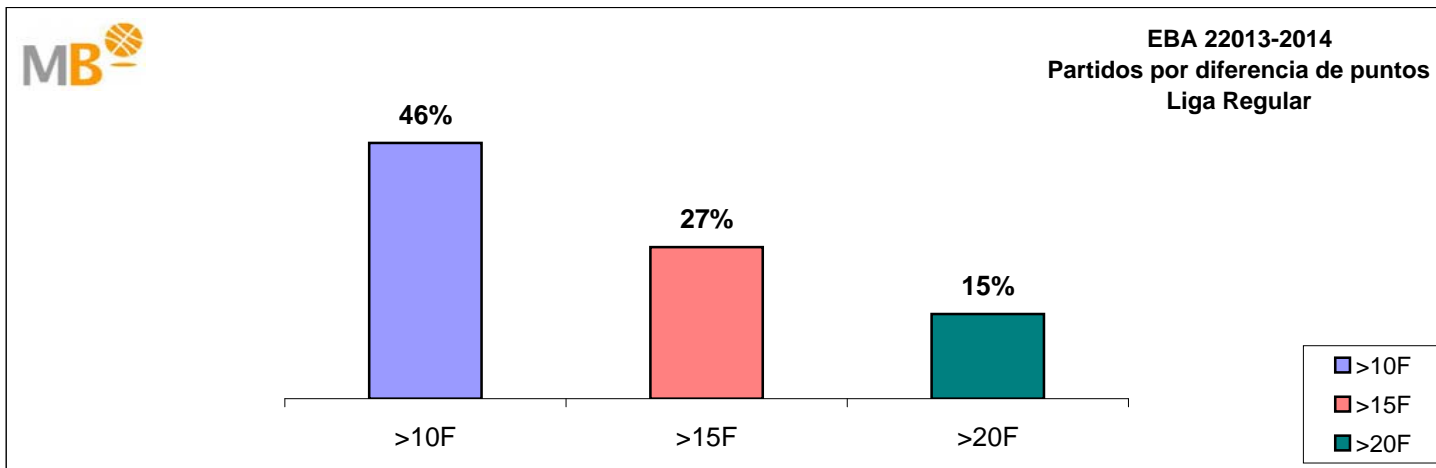

EBA 2013-2014
Liga Regular

>10 F	Partidos finalizados con una diferencia de más de 10 puntos
>15 F	Partidos finalizados con una diferencia de más de 15 puntos
>20 F	Partidos finalizados con una diferencia de más de 20 puntos
>3<11 F	Partidos finalizados con una diferencia entre 4 y 10 puntos
<4 F	Partidos finalizados con una diferencia de menos de 4 puntos

Partidos: 1000

24-may-15