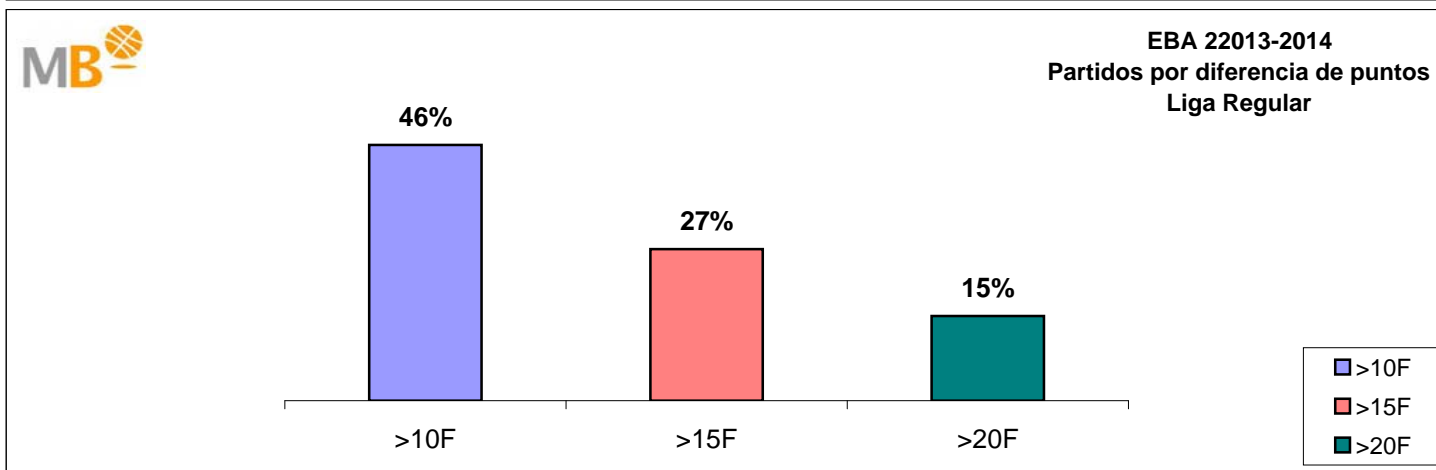

EBA 2013-2014

Liga Regular

>10 F	Partidos finalizados con una diferencia de más de 10 puntos
>15 F	Partidos finalizados con una diferencia de más de 15 puntos
>20 F	Partidos finalizados con una diferencia de más de 20 puntos
>3<11 F	Partidos finalizados con una diferencia entre 4 y 10 puntos
<4 F	Partidos finalizados con una diferencia de menos de 4 puntos

Partidos: 1000

24-may-15