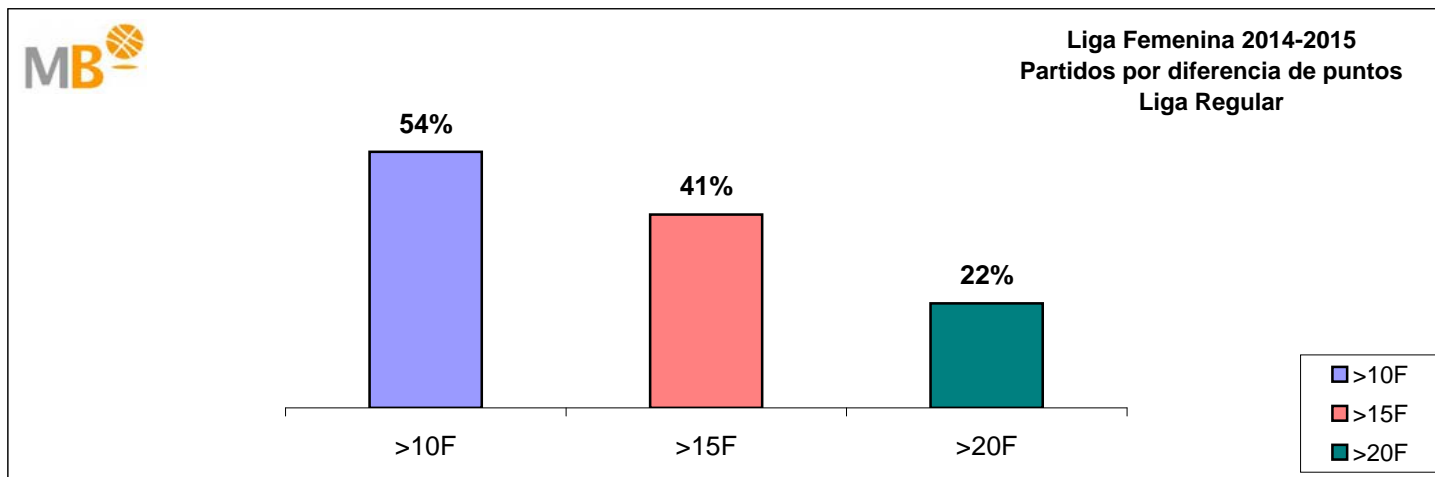

Liga Femenina 2014-2015

>10 F	Partidos finalizados con una diferencia de más de 10 puntos
>15 F	Partidos finalizados con una diferencia de más de 15 puntos
>20 F	Partidos finalizados con una diferencia de más de 20 puntos
>3<11 F	Partidos finalizados con una diferencia entre 4 y 10 puntos
<4 F	Partidos finalizados con una diferencia de menos de 4 puntos

Partidos: 91

21-dic-14