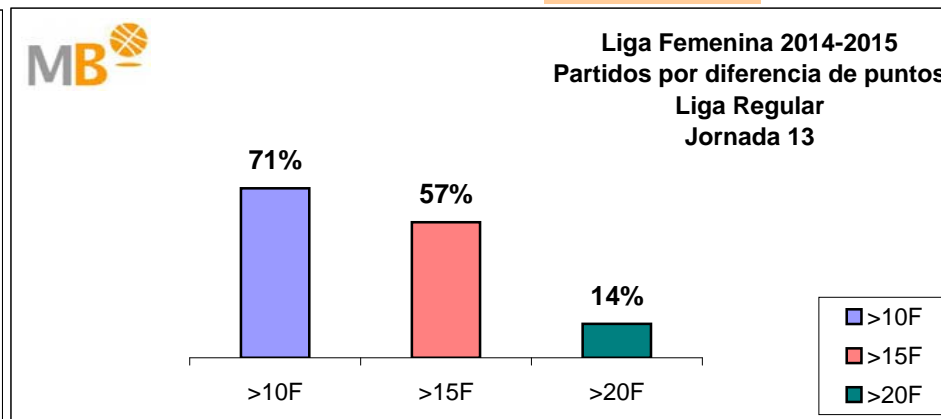

Liga Femenina 2014-2015

Resultados Jornada 13

	Resultado	>10 F	>3 <11 F	<4 F	>10F	>15F	>20F
ZAMARAT - GRAN CANARIA 2014	53-87	1	0	0	1	1	1
RIVAS ECOPOLIS - IDK GIPUZKOA UPV	68-60	0	1	0	0	0	0
GERNIKA BIZKAIA - MANN-FILTER	92-72	1	0	0	1	1	0
C.B. CONQUERO HUELVA WAGEN - PAJARIEL BEMBIBRE PDM	68-54	1	0	0	1	0	0
CAMPUS PROMETE - PERFUMERIAS AVENIDA	59-69	0	1	0	0	0	0
SPAR CITYLIFT GIRONA - UNIVERSITARIO FERROL	66-47	1	0	0	1	1	0
CADI LA SEU - C.B. AL-QÁZERES EXTREMADURA	69-51	1	0	0	1	1	0
		5	2	0	5	4	1

	Clasificación	PJ	PG	PP	PF	PC	+/-	Pun	Rac
1	PERFUMERIAS AVENIDA	13	12	1	956	677	279	25	12
2	SPAR CITYLIFT GIRONA	13	12	1	916	797	119	25	5
3	C.B. CONQUERO HUELVA WAGEN	13	11	2	910	787	123	24	1
4	CADI LA SEU	13	9	4	781	772	9	22	2
5	EMBUTIDOS PAJARIEL BEMBIBRE PDM	13	8	5	834	804	30	21	-1
6	GERNIKA BIZKAIA	13	7	6	878	848	30	20	1
7	ZAMARAT	13	6	7	879	931	-52	19	-1
8	RIVAS ECOPOLIS	13	5	8	846	849	-3	18	2
9	UNIVERSITARIO FERROL	13	5	8	837	887	-50	18	-1
10	IDK GIPUZKOA UPV	13	5	8	782	875	-93	18	-2
11	GRAN CANARIA 2014	13	4	9	894	901	-7	17	1
12	MANN-FILTER	13	3	10	819	965	-146	16	-8
13	CAMPUS PROMETE	13	2	11	832	931	-99	15	-2
14	C.B. AL-QÁZERES EXTREMADURA	13	2	11	755	895	-140	15	-7

>10 F	Partidos finalizados con una diferencia de más de 10 puntos
>15 F	Partidos finalizados con una diferencia de más de 15 puntos
>20 F	Partidos finalizados con una diferencia de más de 20 puntos
>3<11 F	Partidos finalizados con una diferencia entre 4 y 10 puntos
<4F	Partidos finalizados con una diferencia de menos de 4 puntos