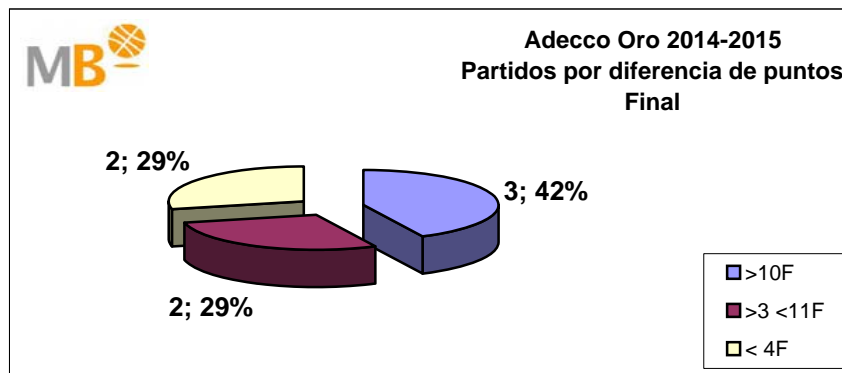

Adecco Oro 2014-2015
Semifinal

>10 F	Partidos finalizados con una diferencia de más de 10 puntos
>15 F	Partidos finalizados con una diferencia de más de 15 puntos
>20 F	Partidos finalizados con una diferencia de más de 20 puntos
>3<11 F	Partidos finalizados con una diferencia entre 4 y 10 puntos
<4 F	Partidos finalizados con una diferencia de menos de 4 puntos

Partidos: 7
17-may-15

Adecco Oro 2014-2015 Play-Offs

Partidos: 7

Semifinal

Jornada	Partidos	Resultado	>10 F	>3 <11 F	<4 F	>10 F	>15F	>20F
1	CLUB OURENSE BALONCESTO - ACTEL FORÇA LLEIDA	<u>75-61</u>	1	0	0	1	0	0
1	RIBEIRA SACRA BREOGAN LUGO - MYWIGO VALLADOLID	<u>80-65</u>	1	0	0	1	0	0
2	CLUB OURENSE BALONCESTO - ACTEL FORÇA LLEIDA	<u>83-81</u>	0	0	1	0	0	0
2	RIBEIRA SACRA BREOGAN LUGO - MYWIGO VALLADOLID	<u>73-76</u>	0	0	1	0	0	0
3	ACTEL FORÇA LLEIDA - CLUB OURENSE BALONCESTO	<u>59-77</u>	1	0	0	1	1	0
3	MYWIGO VALLADOLID - RIBEIRA SACRA BREOGAN LUGO	<u>77-85</u>	0	1	0	0	0	0
4	MYWIGO VALLADOLID - RIBEIRA SACRA BREOGAN LUGO	<u>76-86</u>	0	1	0	0	0	0

- >10 F** Partidos finalizados con una diferencia de más de 10 puntos
- >3 <11 F** Partidos finalizados con una diferencia de más de 15 puntos
- <4 F** Partidos finalizados con una diferencia de más de 20 puntos
- >15 F** Partidos finalizados con una diferencia entre 4 y 10 puntos
- >20 F** Partidos finalizados con una diferencia de menos de 4 puntos