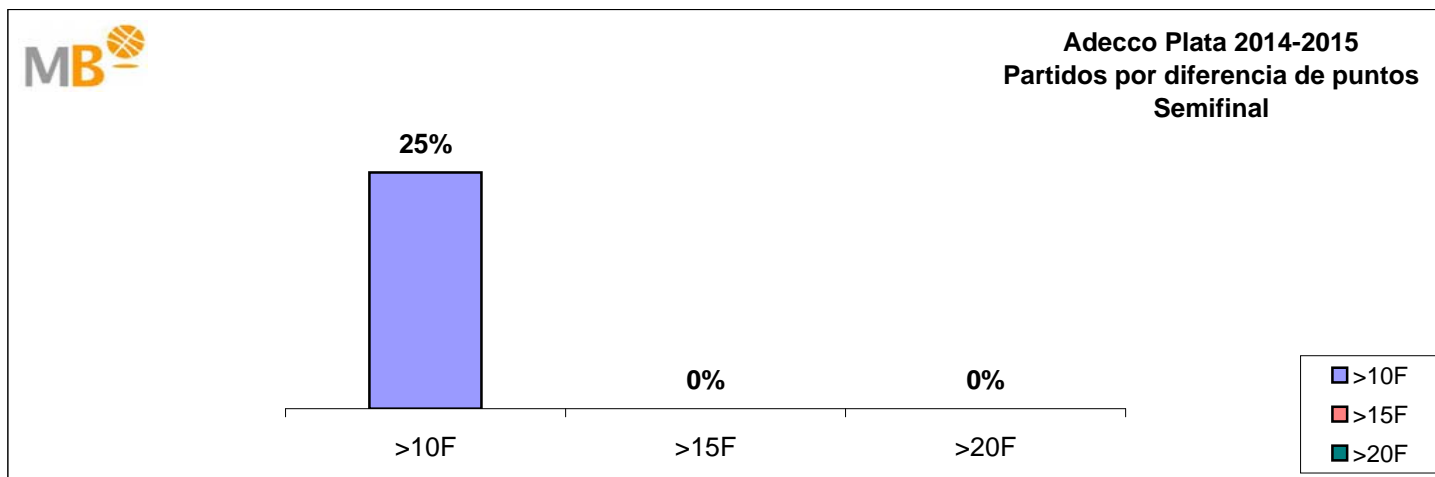

Adecco Plata 2014-2015 Semifinal

>10 F	Partidos finalizados con una diferencia de más de 10 puntos
>15 F	Partidos finalizados con una diferencia de más de 15 puntos
>20 F	Partidos finalizados con una diferencia de más de 20 puntos
>3<11 F	Partidos finalizados con una diferencia entre 4 y 10 puntos
<4 F	Partidos finalizados con una diferencia de menos de 4 puntos

Partidos: 8

19-may-15