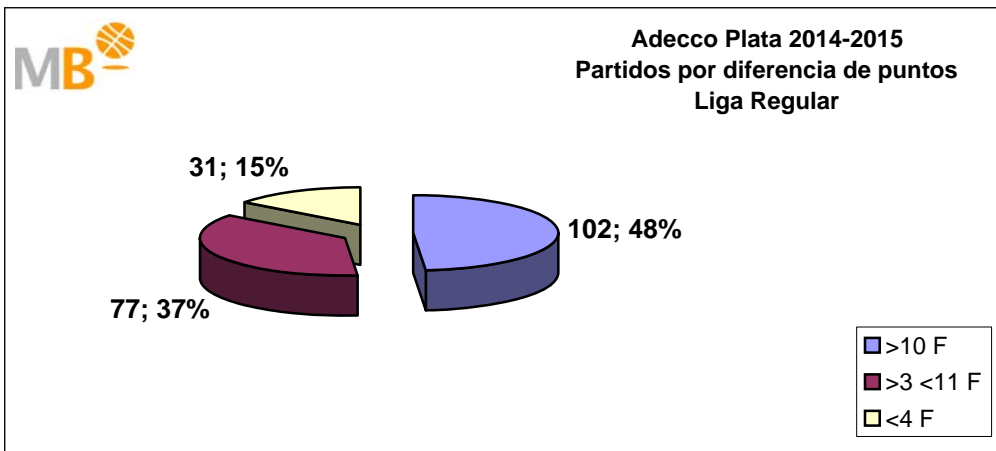

Adecco Plata 2014-2015
Liga Regular

ÁREA DE COMUNICACIÓN FEB

25-abr-15

Adecco Plata 2014-2015
EL BALONCESTO DEL SIGLO XXI

>10 F	Partidos finalizados con una diferencia de más de 10 puntos
>15 F	Partidos finalizados con una diferencia de más de 15 puntos
>20 F	Partidos finalizados con una diferencia de más de 20 puntos
>3<11 F	Partidos finalizados con una diferencia entre 4 y 10 puntos
<4 F	Partidos finalizados con una diferencia de menos de 4 puntos

Partidos: 210

25-abr-15

Adecco Plata

Adecco Plata 2014-2015

Adecco Plata 2013-2014

Partidos: 210
25-abr-15

>10 F	Partidos finalizados con una diferencia de más de 10 puntos
>15 F	Partidos finalizados con una diferencia de más de 15 puntos
>20 F	Partidos finalizados con una diferencia de más de 20 puntos
>3 <11 F	Partidos finalizados con una diferencia entre 4 y 10 puntos
<4 F	Partidos finalizados con una diferencia de menos de 4 puntos