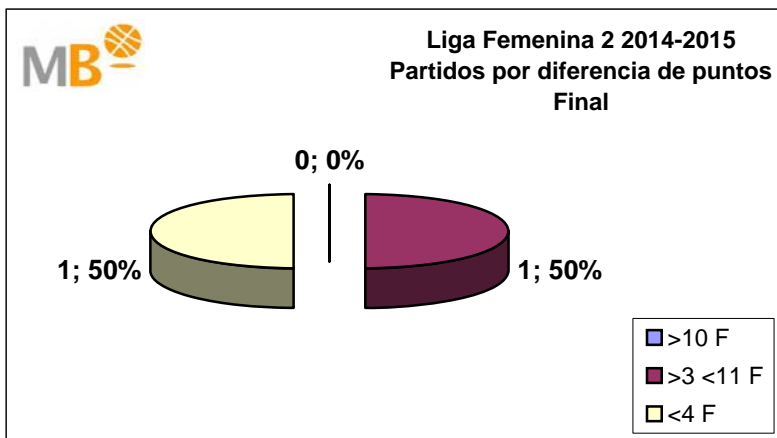

Liga Femenina 2 2014-2015

Final

Fecha	Partidos	Resultado	>10 F	>3 <11 F	<4 F	>10 F	>15F	>20F
26/04/2015	FUNDAL ALCOBENDAS - C.R.E.F. ¡HOLA!	<u>68-77</u>	0	1	0	0	0	0
26/04/2015	GRUPO EM LEGANES - PLENILUNIO D.O.	<u>65-68</u>	0	0	1	0	0	0

>10 F	Partidos finalizados con una diferencia de más de 10 puntos
>3<11 F	Partidos finalizados con una diferencia de más de 15 puntos
<4 F	Partidos finalizados con una diferencia de más de 20 puntos
>15 F	Partidos finalizados con una diferencia entre 4 y 10 puntos
>20 F	Partidos finalizados con una diferencia de menos de 4 puntos