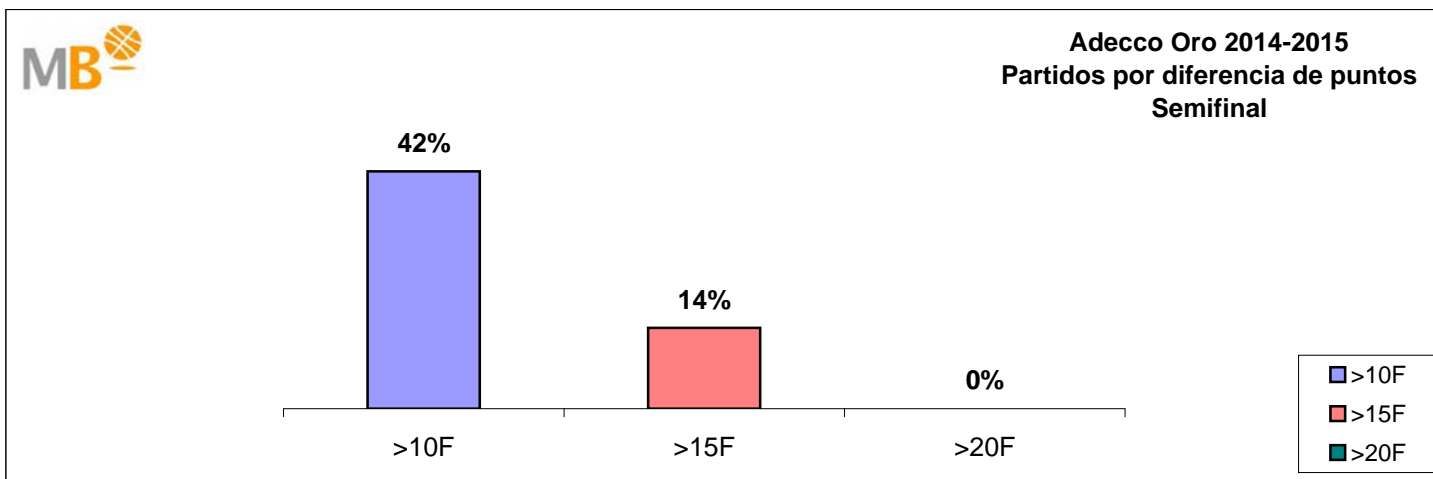

Adecco Oro 2014-2015
Semifinal

>10 F	Partidos finalizados con una diferencia de más de 10 puntos
>15 F	Partidos finalizados con una diferencia de más de 15 puntos
>20 F	Partidos finalizados con una diferencia de más de 20 puntos
>3<11 F	Partidos finalizados con una diferencia entre 4 y 10 puntos
<4 F	Partidos finalizados con una diferencia de menos de 4 puntos

Partidos: 7
17-may-15