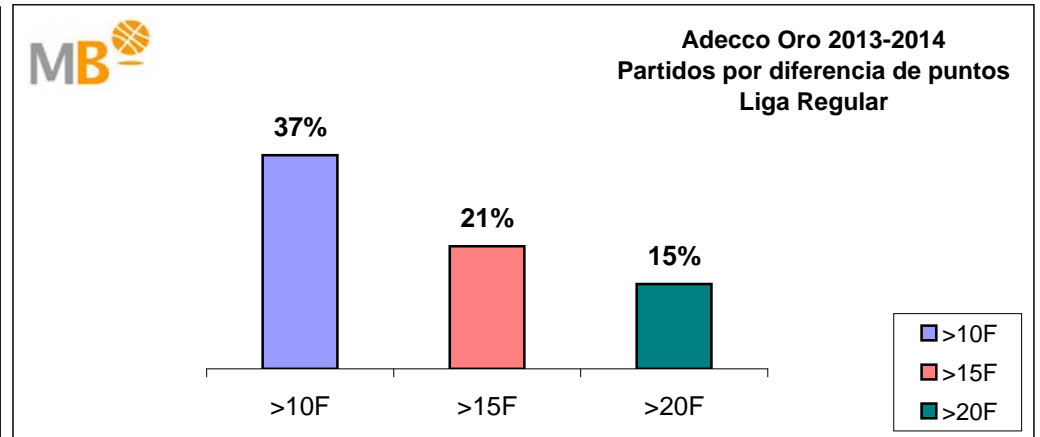

Liga Regular 2014-2015

Liga Regular 2013-2014

Partidos: 210
17-abr-15

- >10 F Partidos finalizados con una diferencia de más de 10 puntos
- >15 F Partidos finalizados con una diferencia de más de 15 puntos
- >20 F Partidos finalizados con una diferencia de más de 20 puntos
- >3<11 F Partidos finalizados con una diferencia entre 4 y 10 puntos
- <4 F Partidos finalizados con una diferencia de menos de 4 puntos

Partidos: 182
24-jun-14