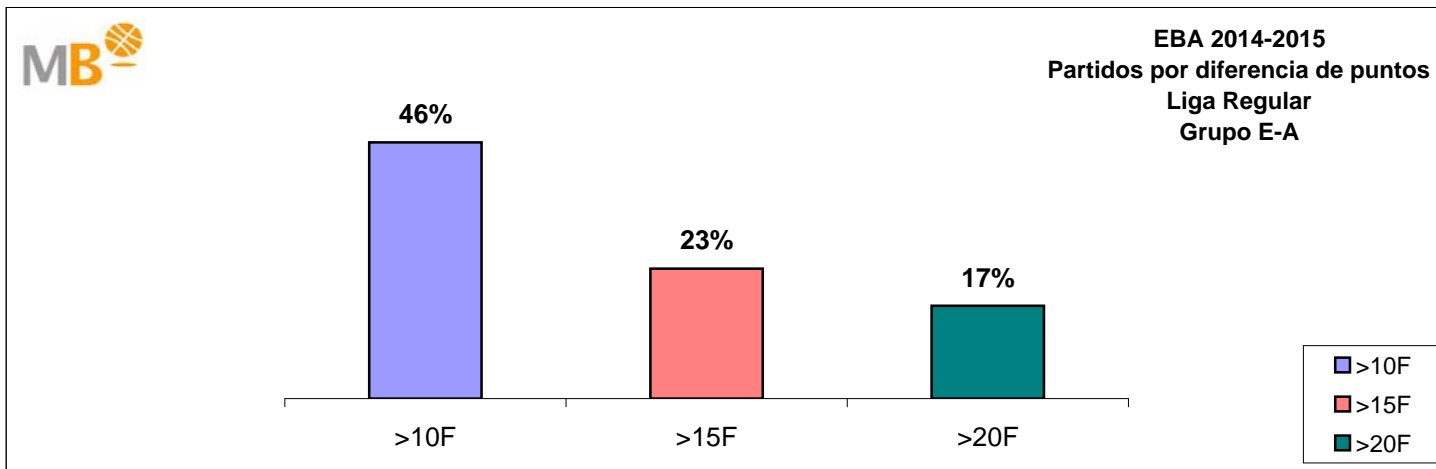

EBA 2014-2015

Grupo E-A

>10 F	Partidos finalizados con una diferencia de más de 10 puntos
>15 F	Partidos finalizados con una diferencia de más de 15 puntos
>20 F	Partidos finalizados con una diferencia de más de 20 puntos
>3<11 F	Partidos finalizados con una diferencia entre 4 y 10 puntos
<4 F	Partidos finalizados con una diferencia de menos de 4 puntos

Partidos: 90

14-feb-15