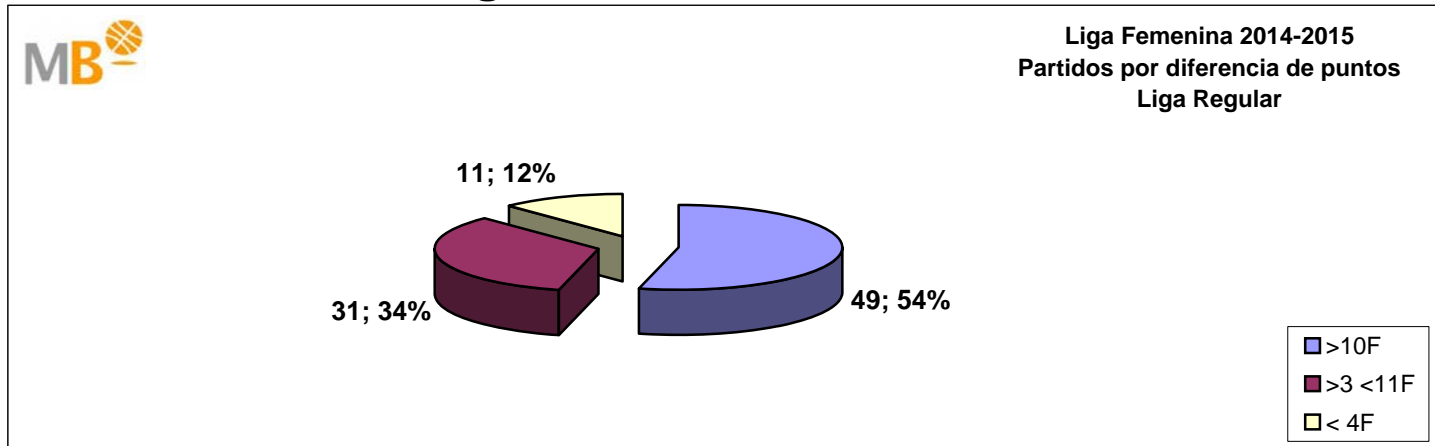

Liga Femenina 2014-2015

>10 F	Partidos finalizados con una diferencia de más de 10 puntos
>15 F	Partidos finalizados con una diferencia de más de 15 puntos
>20 F	Partidos finalizados con una diferencia de más de 20 puntos
>3<11 F	Partidos finalizados con una diferencia entre 4 y 10 puntos
<4 F	Partidos finalizados con una diferencia de menos de 4 puntos

Partidos: 91

21-dic-14