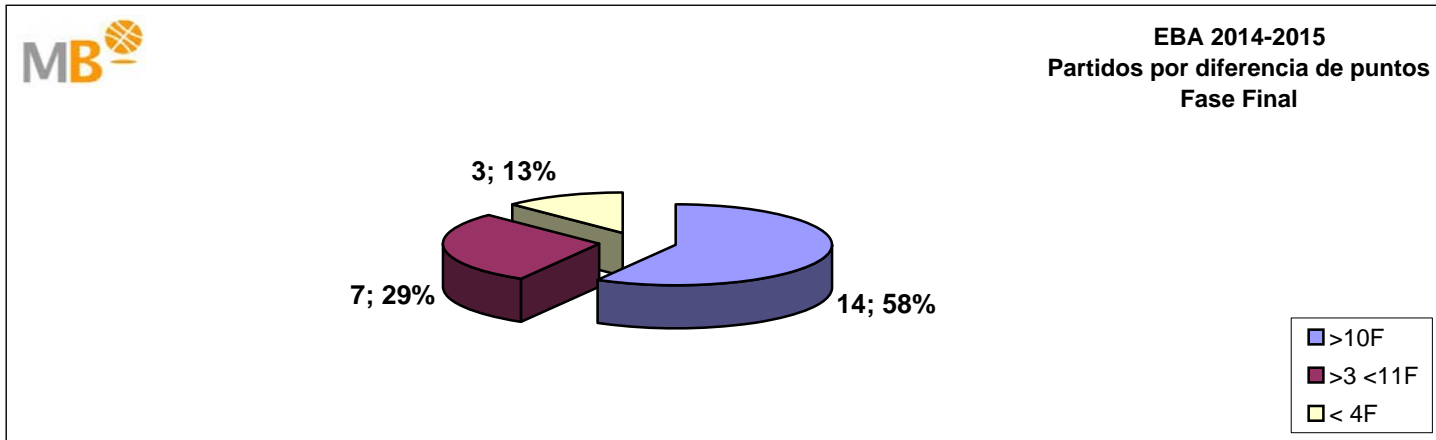

Partidos: 278

25-oct-14

EBA 2014-2015

CB Deportivo Coín, Covirán Granada, Aceitunas Fragata Morón y CB Andratx-Giwine logran el ascenso

>10 F	Partidos finalizados con una diferencia de más de 10 puntos
>15 F	Partidos finalizados con una diferencia de más de 15 puntos
>20 F	Partidos finalizados con una diferencia de más de 20 puntos
>3<11 F	Partidos finalizados con una diferencia entre 4 y 10 puntos
<4 F	Partidos finalizados con una diferencia de menos de 4 puntos