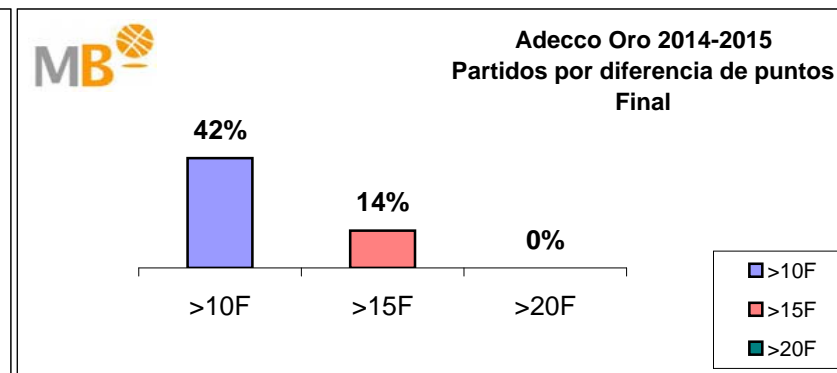

Adecco Oro 2014-2015 Play-Offs

Partidos: 7

Semifinal

Jornada	Partidos	Resultado	>10 F	>3 <11 F	<4 F	>10 F	>15F	>20F
1	CLUB OURENSE BALONCESTO - ACTEL FORÇA LLEIDA	<u>75-61</u>	1	0	0	1	0	0
1	RIBEIRA SACRA BREOGAN LUGO - MYWIGO VALLADOLID	<u>80-65</u>	1	0	0	1	0	0
2	CLUB OURENSE BALONCESTO - ACTEL FORÇA LLEIDA	<u>83-81</u>	0	0	1	0	0	0
2	RIBEIRA SACRA BREOGAN LUGO - MYWIGO VALLADOLID	<u>73-76</u>	0	0	1	0	0	0
3	ACTEL FORÇA LLEIDA - CLUB OURENSE BALONCESTO	<u>59-77</u>	1	0	0	1	1	0
3	MYWIGO VALLADOLID - RIBEIRA SACRA BREOGAN LUGO	<u>77-85</u>	0	1	0	0	0	0
4	MYWIGO VALLADOLID - RIBEIRA SACRA BREOGAN LUGO	<u>76-86</u>	0	1	0	0	0	0

- **>10 F** Partidos finalizados con una diferencia de más de 10 puntos
- **>3 <11 F** Partidos finalizados con una diferencia de más de 15 puntos
- **<4 F** Partidos finalizados con una diferencia de más de 20 puntos
- **>15 F** Partidos finalizados con una diferencia entre 4 y 10 puntos
- **>20 F** Partidos finalizados con una diferencia de menos de 4 puntos