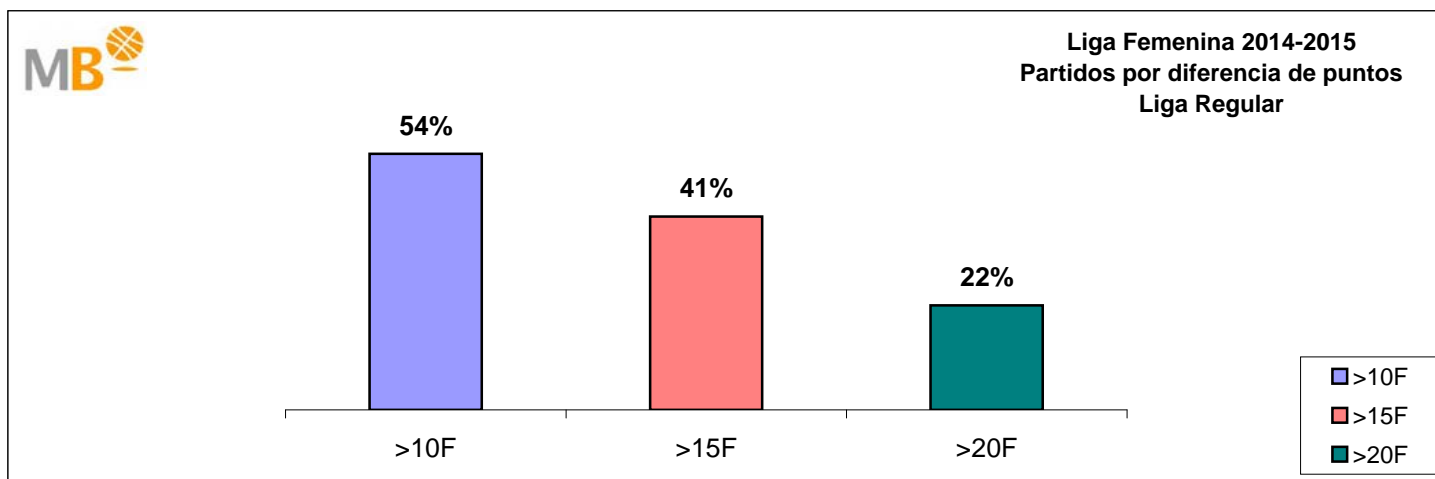

Liga Femenina 2014-2015

>10 F	Partidos finalizados con una diferencia de más de 10 puntos
>15 F	Partidos finalizados con una diferencia de más de 15 puntos
>20 F	Partidos finalizados con una diferencia de más de 20 puntos
>3<11 F	Partidos finalizados con una diferencia entre 4 y 10 puntos
<4 F	Partidos finalizados con una diferencia de menos de 4 puntos

Partidos: 91

21-dic-14