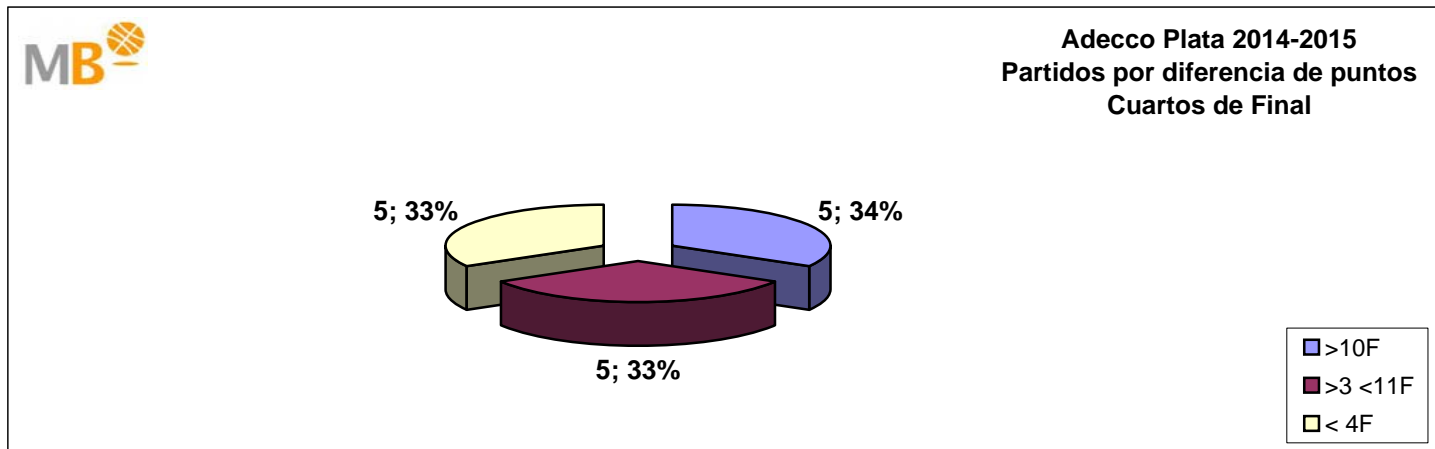

Adecco Plata 2014-2015 Cuartos de Final

>10 F	Partidos finalizados con una diferencia de más de 10 puntos
>15 F	Partidos finalizados con una diferencia de más de 15 puntos
>20 F	Partidos finalizados con una diferencia de más de 20 puntos
>3 <11 F	Partidos finalizados con una diferencia entre 4 y 10 puntos
<4 F	Partidos finalizados con una diferencia de menos de 4 puntos

Partidos: 15

29-abr-14