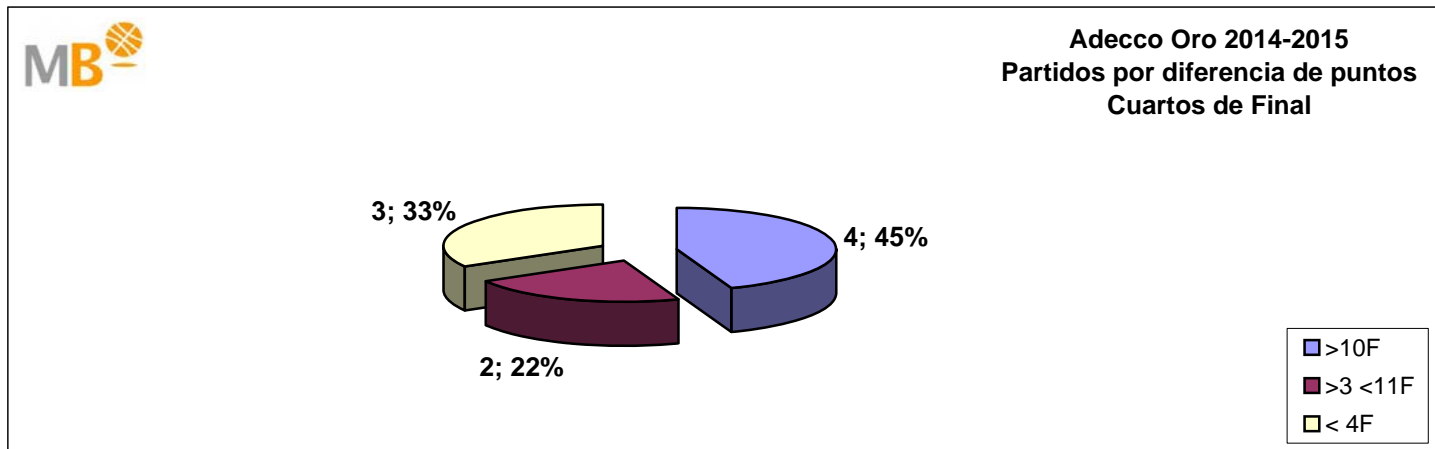

Adecco Oro 2014-2015 Cuartos de Final

>10 F	Partidos finalizados con una diferencia de más de 10 puntos
>15 F	Partidos finalizados con una diferencia de más de 15 puntos
>20 F	Partidos finalizados con una diferencia de más de 20 puntos
>3 <11 F	Partidos finalizados con una diferencia entre 4 y 10 puntos
<4 F	Partidos finalizados con una diferencia de menos de 4 puntos

Partidos: 9
01-may-15