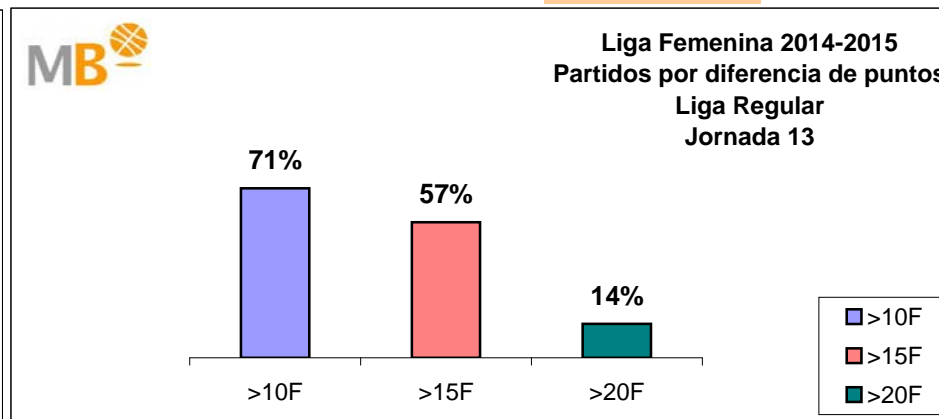

Liga Femenina 2014-2015

Resultados Jornada 13

	Resultado	>10 F	>3 <11 F	<4 F	>10F	>15F	>20F
ZAMARAT - GRAN CANARIA 2014	53-87	1	0	0	1	1	1
RIVAS ECOPOLIS - IDK GIPUZKOA UPV	68-60	0	1	0	0	0	0
GERNIKA BIZKAIA - MANN-FILTER	92-72	1	0	0	1	1	0
C.B. CONQUERO HUELVA WAGEN - PAJARIEL BEMBIBRE PDM	68-54	1	0	0	1	0	0
CAMPUS PROMETE - PERFUMERIAS AVENIDA	59-69	0	1	0	0	0	0
SPAR CITYLIFT GIRONA - UNIVERSITARIO FERROL	66-47	1	0	0	1	1	0
CADI LA SEU - C.B. AL-QÁZERES EXTREMADURA	69-51	1	0	0	1	1	0
		5	2	0	5	4	1

	Clasificación	PJ	PG	PP	PF	PC	+/-	Pun	Rac
1	PERFUMERIAS AVENIDA	13	12	1	956	677	279	25	12
2	SPAR CITYLIFT GIRONA	13	12	1	916	797	119	25	5
3	C.B. CONQUERO HUELVA WAGEN	13	11	2	910	787	123	24	1
4	CADI LA SEU	13	9	4	781	772	9	22	2
5	EMBUTIDOS PAJARIEL BEMBIBRE PDM	13	8	5	834	804	30	21	-1
6	GERNIKA BIZKAIA	13	7	6	878	848	30	20	1
7	ZAMARAT	13	6	7	879	931	-52	19	-1
8	RIVAS ECOPOLIS	13	5	8	846	849	-3	18	2
9	UNIVERSITARIO FERROL	13	5	8	837	887	-50	18	-1
10	IDK GIPUZKOA UPV	13	5	8	782	875	-93	18	-2
11	GRAN CANARIA 2014	13	4	9	894	901	-7	17	1
12	MANN-FILTER	13	3	10	819	965	-146	16	-8
13	CAMPUS PROMETE	13	2	11	832	931	-99	15	-2
14	C.B. AL-QÁZERES EXTREMADURA	13	2	11	755	895	-140	15	-7