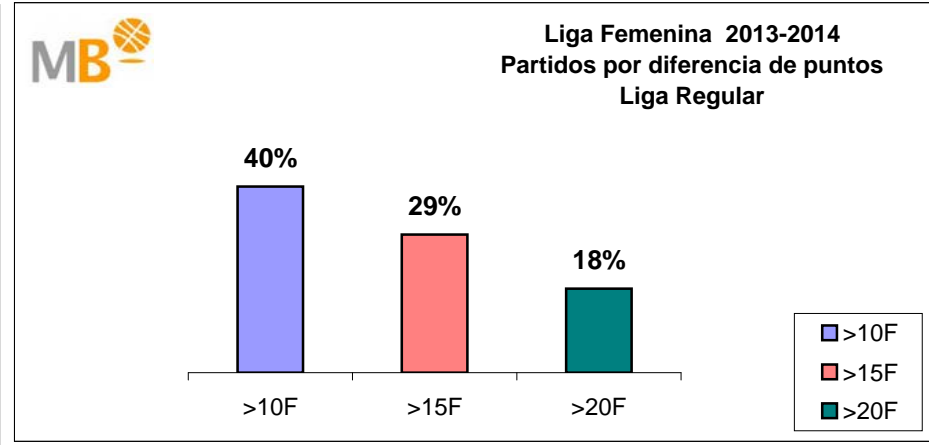

Liga Regular 2014-2015

Liga Regular 2013-2014

Partidos: 91
21-dic-14

>10 F	Partidos finalizados con una diferencia de más de 10 puntos
>15 F	Partidos finalizados con una diferencia de más de 15 puntos
>20 F	Partidos finalizados con una diferencia de más de 20 puntos
>3<11 F	Partidos finalizados con una diferencia entre 4 y 10 puntos
<4 F	Partidos finalizados con una diferencia de menos de 4 puntos

Partidos: 78
14-dic-13