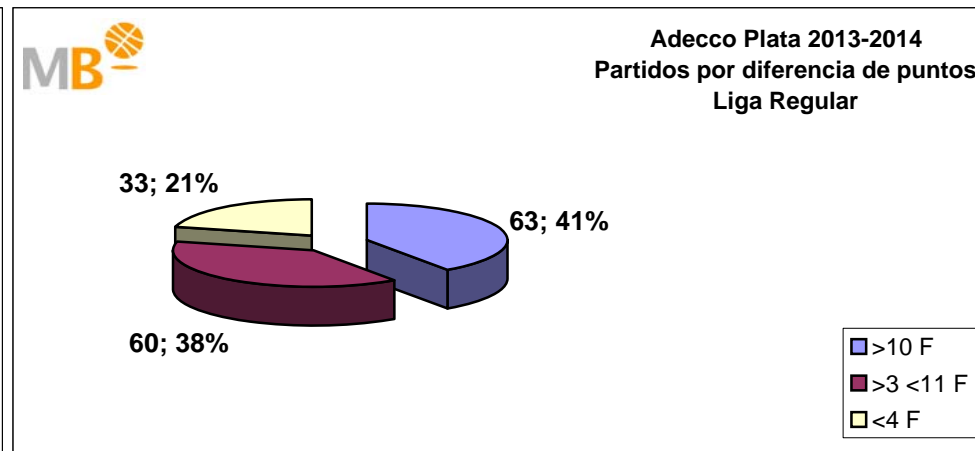

Adecco Plata

Adecco Plata 2014-2015

Adecco Plata 2013-2014

Partidos: 210
25-abr-15

>10 F	Partidos finalizados con una diferencia de más de 10 puntos
>15 F	Partidos finalizados con una diferencia de más de 15 puntos
>20 F	Partidos finalizados con una diferencia de más de 20 puntos
>3 <11 F	Partidos finalizados con una diferencia entre 4 y 10 puntos
<4 F	Partidos finalizados con una diferencia de menos de 4 puntos

Partidos: 156
12-abr-14