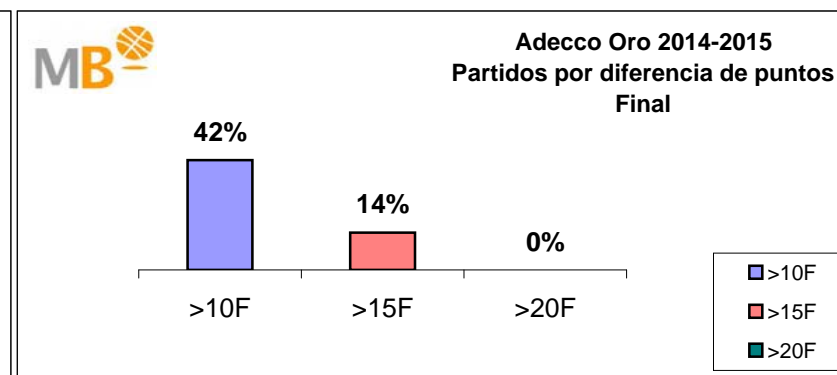

Adecco Oro 2014-2015 Play-Offs

Partidos: 7

Semifinal

Jornada	Partidos	Resultado	>10 F	>3 <11 F	<4 F	>10 F	>15F	>20F
1	CLUB OURENSE BALONCESTO - ACTEL FORÇA LLEIDA	<u>75-61</u>	1	0	0	1	0	0
1	RIBEIRA SACRA BREOGAN LUGO - MYWIGO VALLADOLID	<u>80-65</u>	1	0	0	1	0	0
2	CLUB OURENSE BALONCESTO - ACTEL FORÇA LLEIDA	<u>83-81</u>	0	0	1	0	0	0
2	RIBEIRA SACRA BREOGAN LUGO - MYWIGO VALLADOLID	<u>73-76</u>	0	0	1	0	0	0
3	ACTEL FORÇA LLEIDA - CLUB OURENSE BALONCESTO	<u>59-77</u>	1	0	0	1	1	0
3	MYWIGO VALLADOLID - RIBEIRA SACRA BREOGAN LUGO	<u>77-85</u>	0	1	0	0	0	0
4	MYWIGO VALLADOLID - RIBEIRA SACRA BREOGAN LUGO	<u>76-86</u>	0	1	0	0	0	0

- **>10 F** Partidos finalizados con una diferencia de más de 10 puntos
- **>3 <11 F** Partidos finalizados con una diferencia de más de 15 puntos
- **<4 F** Partidos finalizados con una diferencia de más de 20 puntos
- **>15 F** Partidos finalizados con una diferencia entre 4 y 10 puntos
- **>20 F** Partidos finalizados con una diferencia de menos de 4 puntos