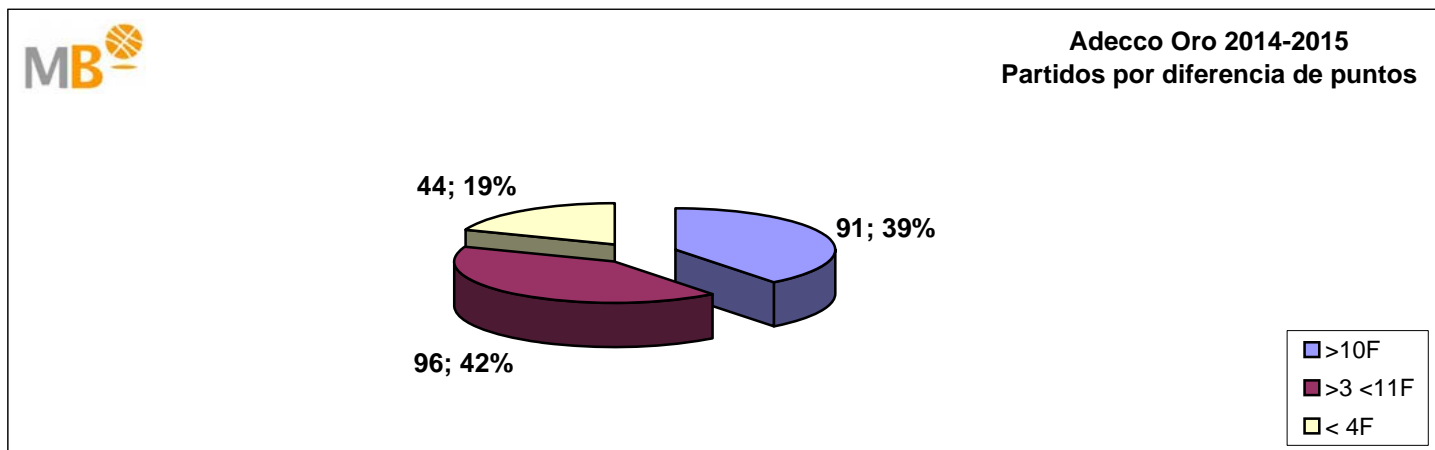

Adecco Oro 2014-2015

>10 F	Partidos finalizados con una diferencia de más de 10 puntos
>15 F	Partidos finalizados con una diferencia de más de 15 puntos
>20 F	Partidos finalizados con una diferencia de más de 20 puntos
>3 <11 F	Partidos finalizados con una diferencia entre 4 y 10 puntos
<4 F	Partidos finalizados con una diferencia de menos de 4 puntos

Partidos: 231

02-jun-15