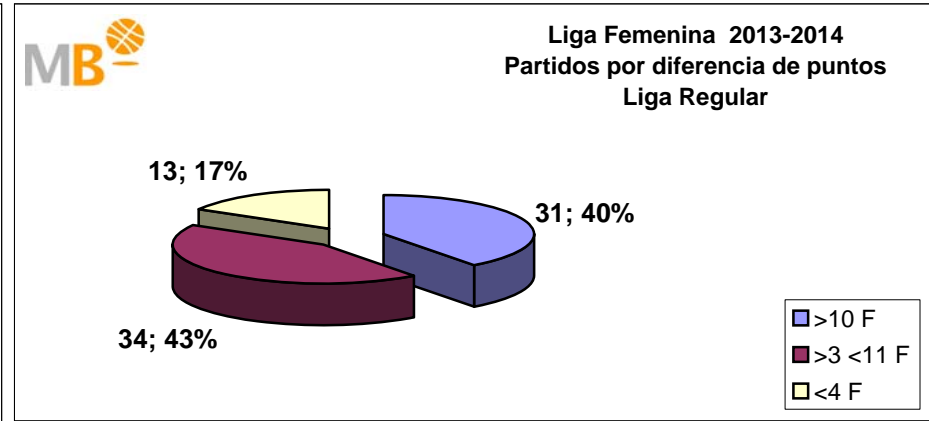

Liga Regular 2014-2015

Liga Regular 2013-2014

Partidos: 91
21-dic-14

>10 F	Partidos finalizados con una diferencia de más de 10 puntos
>15 F	Partidos finalizados con una diferencia de más de 15 puntos
>20 F	Partidos finalizados con una diferencia de más de 20 puntos
>3<11 F	Partidos finalizados con una diferencia entre 4 y 10 puntos
<4 F	Partidos finalizados con una diferencia de menos de 4 puntos

Partidos: 78
14-dic-13