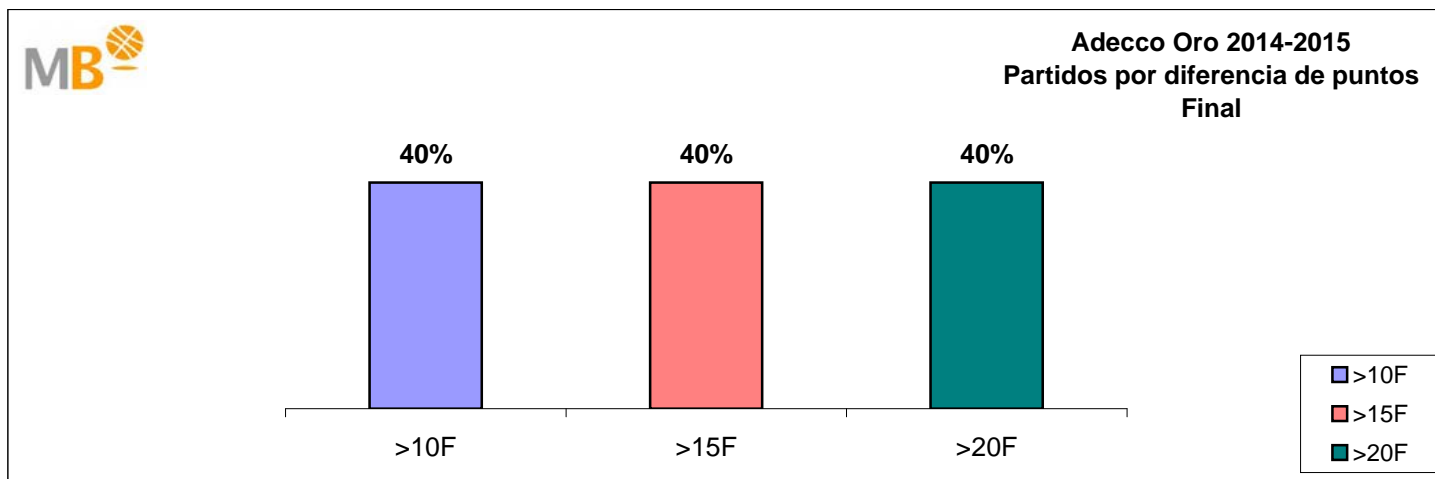

Adecco Oro 2014-2015

Final

>10 F	Partidos finalizados con una diferencia de más de 10 puntos
>15 F	Partidos finalizados con una diferencia de más de 15 puntos
>20 F	Partidos finalizados con una diferencia de más de 20 puntos
>3<11 F	Partidos finalizados con una diferencia entre 4 y 10 puntos
<4 F	Partidos finalizados con una diferencia de menos de 4 puntos