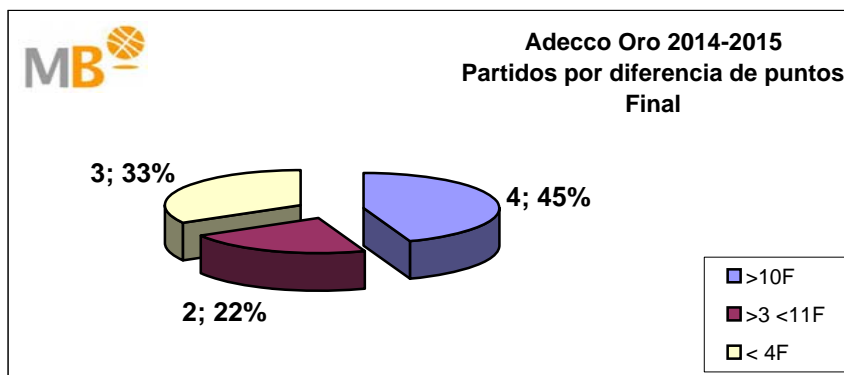

Adecco Oro 2014-2015 Cuartos de Final

>10 F	Partidos finalizados con una diferencia de más de 10 puntos
>15 F	Partidos finalizados con una diferencia de más de 15 puntos
>20 F	Partidos finalizados con una diferencia de más de 20 puntos
>3<11 F	Partidos finalizados con una diferencia entre 4 y 10 puntos
<4 F	Partidos finalizados con una diferencia de menos de 4 puntos

- >10 F** Partidos finalizados con una diferencia de más de 10 puntos
- >3 <11 F** Partidos finalizados con una diferencia de más de 15 puntos
- <4 F** Partidos finalizados con una diferencia de más de 20 puntos
- >15 F** Partidos finalizados con una diferencia entre 4 y 10 puntos
- >20 F** Partidos finalizados con una diferencia de menos de 4 puntos