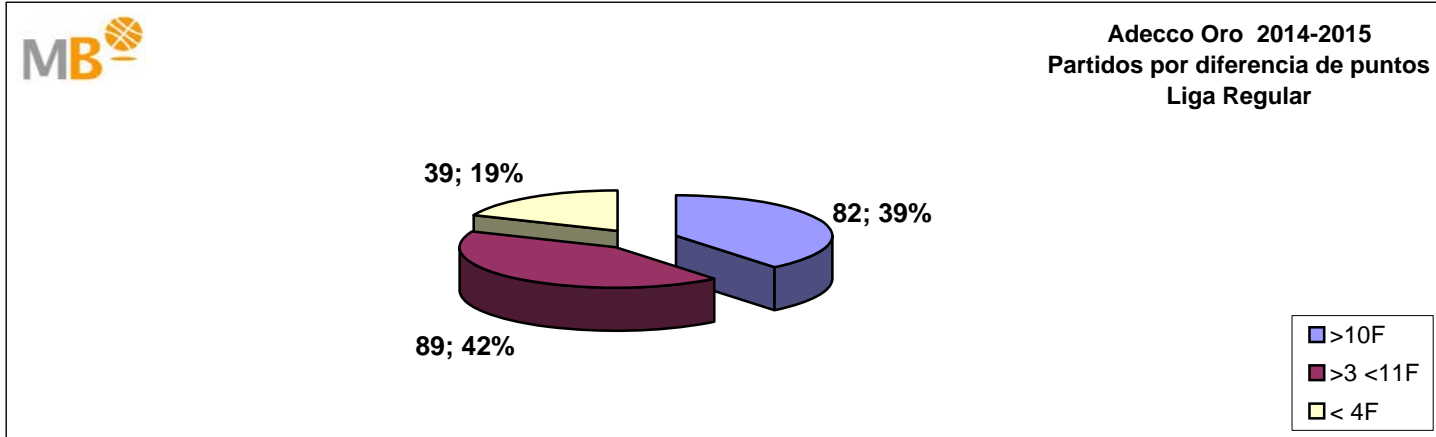

Partidos: 231

02-jun-15

Adecco Oro 2014-2015

Liga Regular

ÁREA DE COMUNICACIÓN FEB

17-abr-15

Adecco Oro 2014-2015

>10 F	Partidos finalizados con una diferencia de más de 10 puntos
>15 F	Partidos finalizados con una diferencia de más de 15 puntos
>20 F	Partidos finalizados con una diferencia de más de 20 puntos
>3<11 F	Partidos finalizados con una diferencia entre 4 y 10 puntos
<4 F	Partidos finalizados con una diferencia de menos de 4 puntos