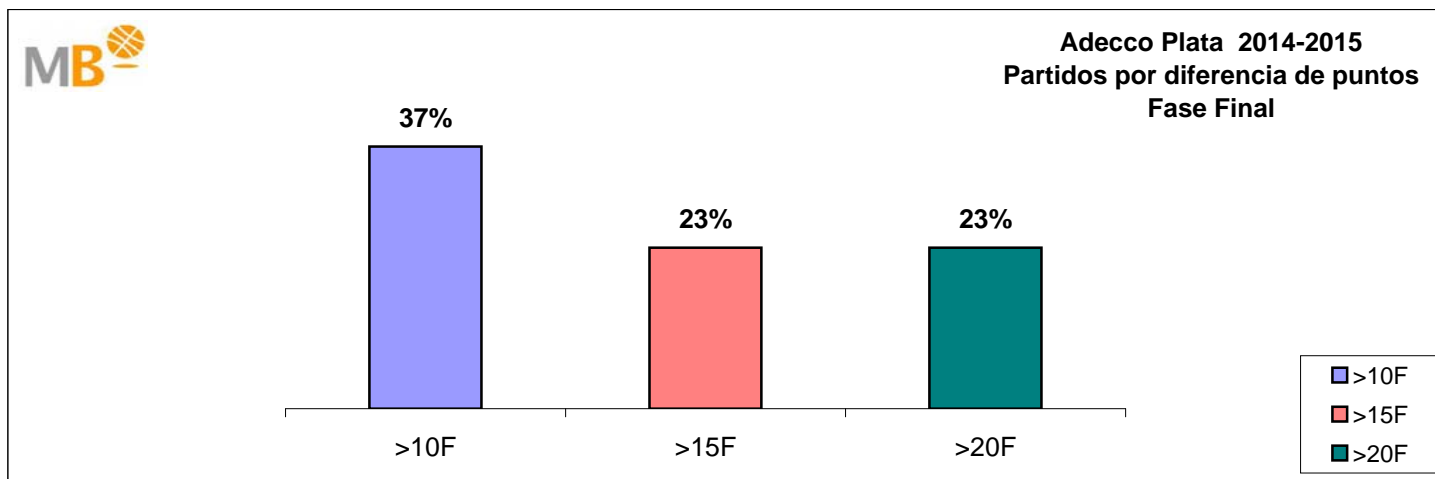

Adecco Plata 2014-2015
Fase Final

>10 F	Partidos finalizados con una diferencia de más de 10 puntos
>15 F	Partidos finalizados con una diferencia de más de 15 puntos
>20 F	Partidos finalizados con una diferencia de más de 20 puntos
>3 <11 F	Partidos finalizados con una diferencia entre 4 y 10 puntos
<4 F	Partidos finalizados con una diferencia de menos de 4 puntos