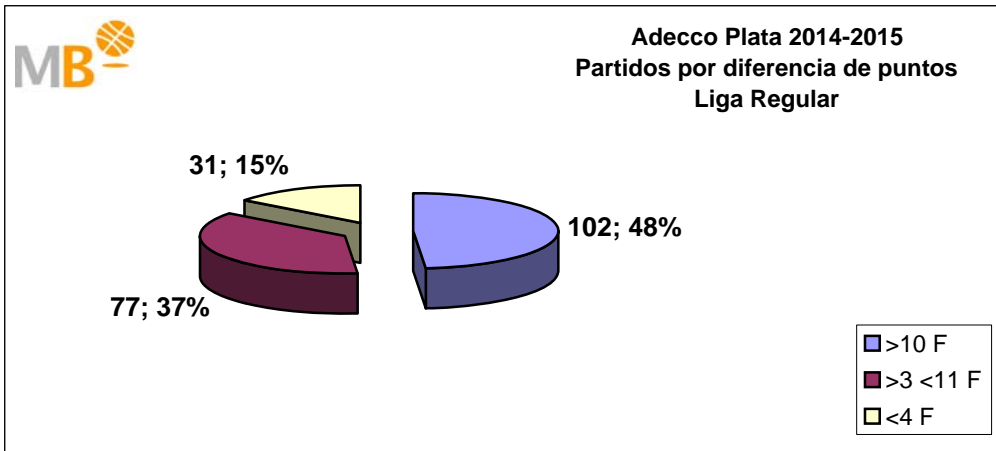

Adecco Plata 2014-2015
Liga Regular

ÁREA DE COMUNICACIÓN FEB

25-abr-15

Adecco Plata 2014-2015
EL BALONCESTO DEL SIGLO XXI

>10 F	Partidos finalizados con una diferencia de más de 10 puntos
>15 F	Partidos finalizados con una diferencia de más de 15 puntos
>20 F	Partidos finalizados con una diferencia de más de 20 puntos
>3<11 F	Partidos finalizados con una diferencia entre 4 y 10 puntos
<4 F	Partidos finalizados con una diferencia de menos de 4 puntos

Partidos: 210

25-abr-15

Adecco Plata

Adecco Plata 2014-2015

Adecco Plata 2013-2014

Partidos: 210
25-abr-15

>10 F	Partidos finalizados con una diferencia de más de 10 puntos
>15 F	Partidos finalizados con una diferencia de más de 15 puntos
>20 F	Partidos finalizados con una diferencia de más de 20 puntos
>3 <11 F	Partidos finalizados con una diferencia entre 4 y 10 puntos
<4 F	Partidos finalizados con una diferencia de menos de 4 puntos