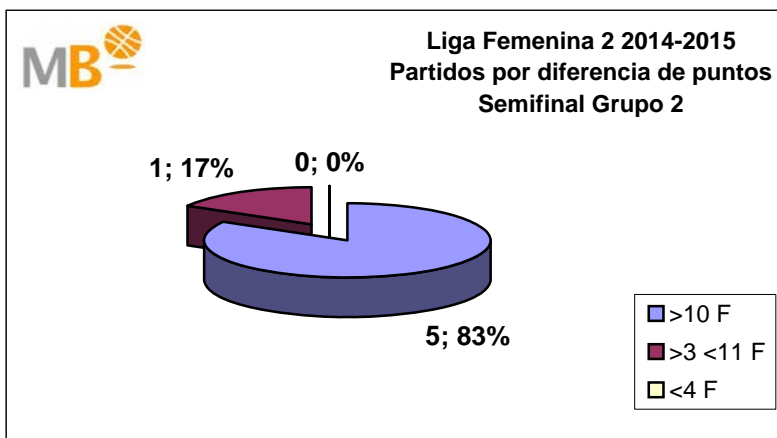

Liga Femenina 2 2014-2015

Semifinal Grupo 2

Fecha	Partidos	Resultado	>10 F	>3 <11 F	<4 F	>10 F	>15 F	>20 F
25/04/2015	C.B. ARXIL - C.R.E.F. ¡HOLA!	<u>65-78</u>	1	0	0	1	0	0
25/04/2015	PLENILUNIO D.O. - DURÁN MAQUINARIA ENSINO	<u>73-59</u>	1	0	0	1	0	0
23/04/2015	C.R.E.F. ¡HOLA! - DURÁN MAQUINARIA ENSINO	<u>71-55</u>	1	0	0	1	1	0
23/04/2015	C.B. ARXIL - PLENILUNIO D.O.	<u>61-52</u>	0	1	0	0	0	0
25/04/2015	C.B. ARXIL - C.R.E.F. ¡HOLA!	<u>65-78</u>	1	0	0	1	0	0
25/04/2015	PLENILUNIO D.O. - DURÁN MAQUINARIA ENSINO	<u>73-59</u>	1	0	0	1	0	0

>10 F	Partidos finalizados con una diferencia de más de 10 puntos
>3<11 F	Partidos finalizados con una diferencia de más de 15 puntos
<4 F	Partidos finalizados con una diferencia de más de 20 puntos
>15 F	Partidos finalizados con una diferencia entre 4 y 10 puntos
>20 F	Partidos finalizados con una diferencia de menos de 4 puntos