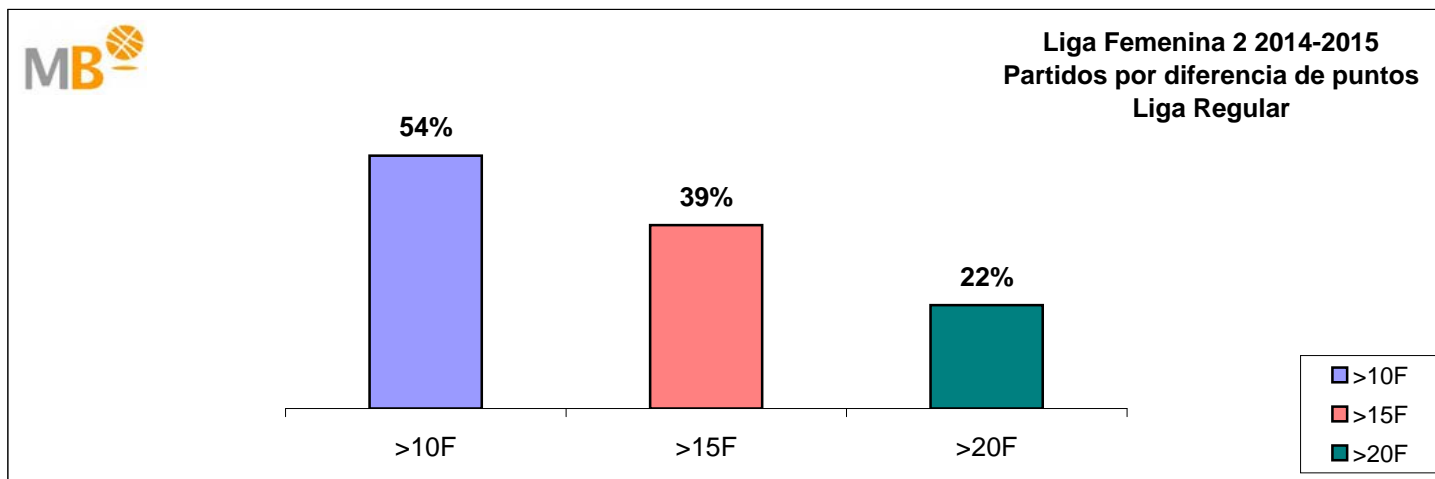

Liga Femenina 2 2014-2015

Liga Regular

>10 F	Partidos finalizados con una diferencia de más de 10 puntos
>15 F	Partidos finalizados con una diferencia de más de 15 puntos
>20 F	Partidos finalizados con una diferencia de más de 20 puntos
>3<11 F	Partidos finalizados con una diferencia entre 4 y 10 puntos
<4 F	Partidos finalizados con una diferencia de menos de 4 puntos

Partidos: 264
11-abr-15