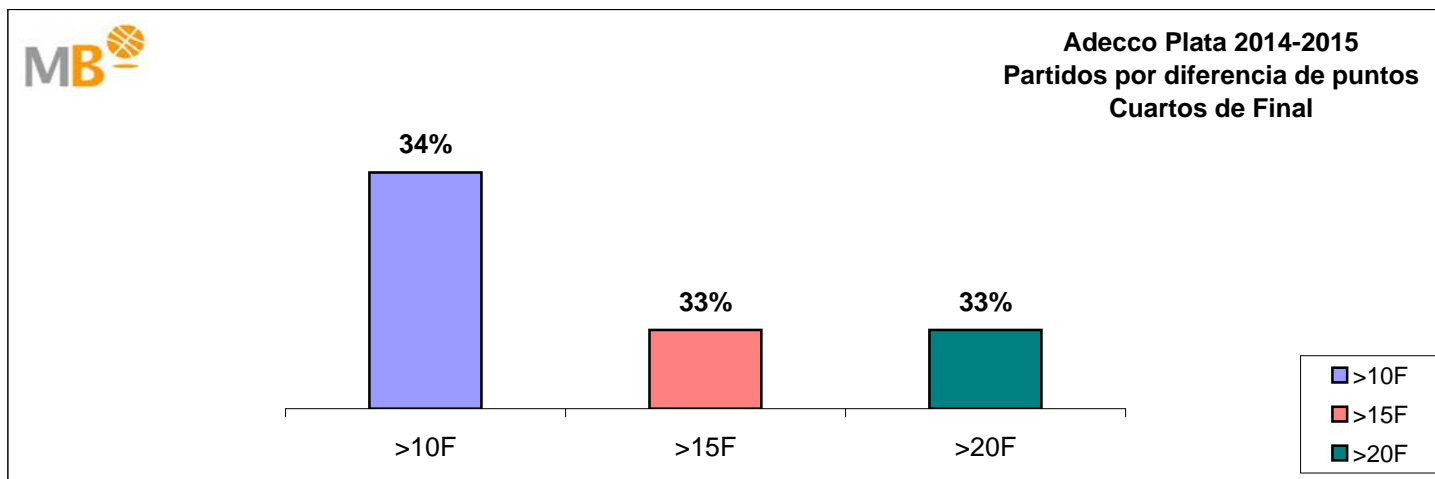

Adecco Plata 2014-2015 Cuartos de Final

>10 F	Partidos finalizados con una diferencia de más de 10 puntos
>15 F	Partidos finalizados con una diferencia de más de 15 puntos
>20 F	Partidos finalizados con una diferencia de más de 20 puntos
>3 <11 F	Partidos finalizados con una diferencia entre 4 y 10 puntos
<4 F	Partidos finalizados con una diferencia de menos de 4 puntos

Partidos: 15

29-abr-14