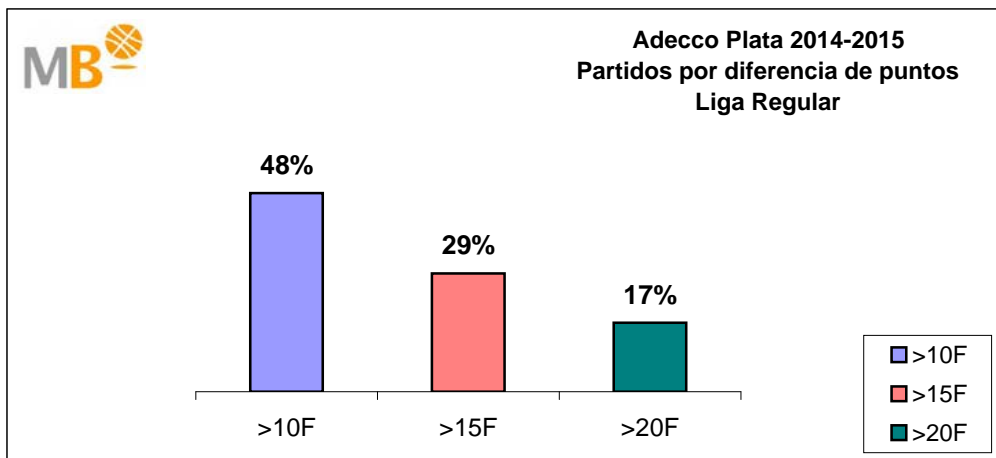

Adecco Plata

Adecco Plata 2014-2015

Adecco Plata 2013-2014

Partidos: 210
25-abr-15

>10 F	Partidos finalizados con una diferencia de más de 10 puntos
>15 F	Partidos finalizados con una diferencia de más de 15 puntos
>20 F	Partidos finalizados con una diferencia de más de 20 puntos
>3 <11 F	Partidos finalizados con una diferencia entre 4 y 10 puntos
<4 F	Partidos finalizados con una diferencia de menos de 4 puntos

Partidos: 156
12-abr-14