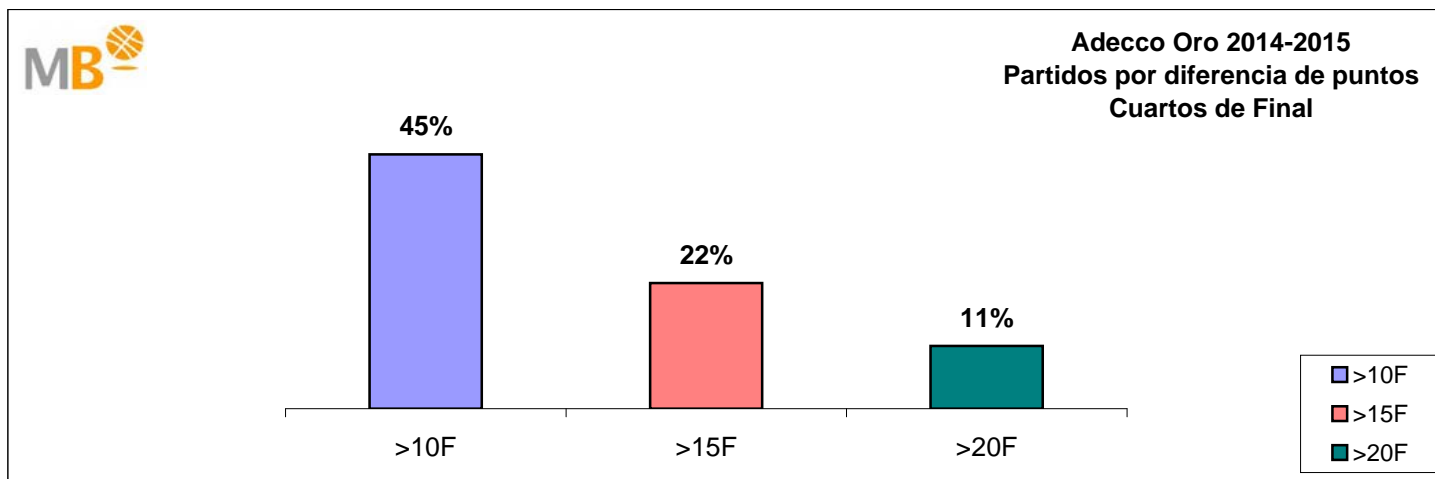

Adecco Oro 2014-2015 Cuartos de Final

>10 F	Partidos finalizados con una diferencia de más de 10 puntos
>15 F	Partidos finalizados con una diferencia de más de 15 puntos
>20 F	Partidos finalizados con una diferencia de más de 20 puntos
>3<11 F	Partidos finalizados con una diferencia entre 4 y 10 puntos
<4 F	Partidos finalizados con una diferencia de menos de 4 puntos

Partidos: 9
01-may-15