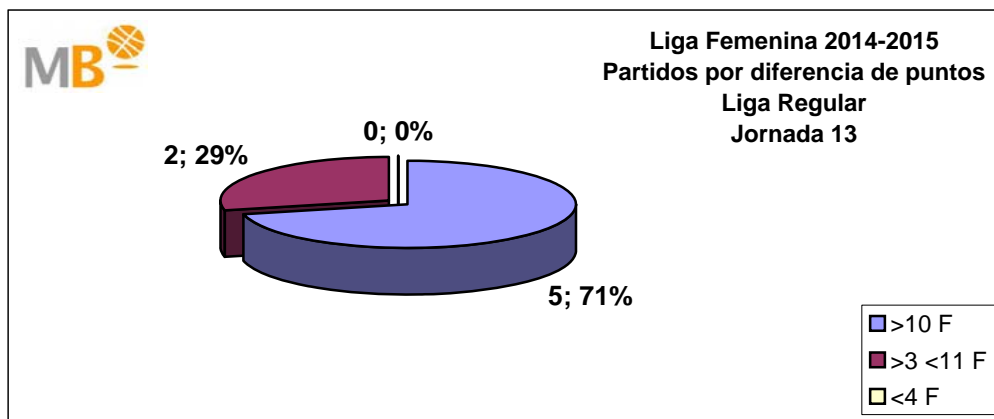

Liga Femenina 2014-2015

Resultados Jornada 13

	Resultado	>10 F	>3 <11 F	<4 F	>10F	>15F	>20F
ZAMARAT - GRAN CANARIA 2014	53-87	1	0	0	1	1	1
RIVAS ECOPOLIS - IDK GIPUZKOA UPV	68-60	0	1	0	0	0	0
GERNIKA BIZKAIA - MANN-FILTER	92-72	1	0	0	1	1	0
C.B. CONQUERO HUELVA WAGEN - PAJARIEL BEMBIBRE PDM	68-54	1	0	0	1	0	0
CAMPUS PROMETE - PERFUMERIAS AVENIDA	59-69	0	1	0	0	0	0
SPAR CITYLIFT GIRONA - UNIVERSITARIO FERROL	66-47	1	0	0	1	1	0
CADI LA SEU - C.B. AL-QÁZERES EXTREMADURA	69-51	1	0	0	1	1	0
		5	2	0	5	4	1

	Clasificación	PJ	PG	PP	PF	PC	+/-	Pun	Rac
1	PERFUMERIAS AVENIDA	13	12	1	956	677	279	25	12
2	SPAR CITYLIFT GIRONA	13	12	1	916	797	119	25	5
3	C.B. CONQUERO HUELVA WAGEN	13	11	2	910	787	123	24	1
4	CADI LA SEU	13	9	4	781	772	9	22	2
5	EMBUTIDOS PAJARIEL BEMBIBRE PDM	13	8	5	834	804	30	21	-1
6	GERNIKA BIZKAIA	13	7	6	878	848	30	20	1
7	ZAMARAT	13	6	7	879	931	-52	19	-1
8	RIVAS ECOPOLIS	13	5	8	846	849	-3	18	2
9	UNIVERSITARIO FERROL	13	5	8	837	887	-50	18	-1
10	IDK GIPUZKOA UPV	13	5	8	782	875	-93	18	-2
11	GRAN CANARIA 2014	13	4	9	894	901	-7	17	1
12	MANN-FILTER	13	3	10	819	965	-146	16	-8
13	CAMPUS PROMETE	13	2	11	832	931	-99	15	-2
14	C.B. AL-QÁZERES EXTREMADURA	13	2	11	755	895	-140	15	-7