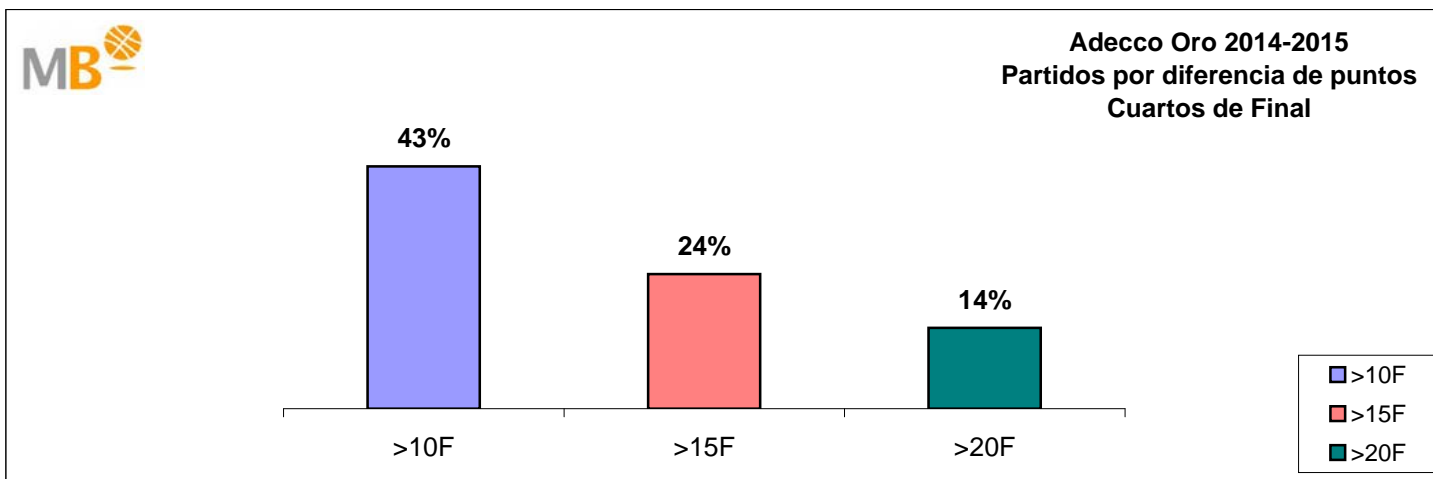

Adecco Oro 2014-2015

Fase Final

>10 F	Partidos finalizados con una diferencia de más de 10 puntos
>15 F	Partidos finalizados con una diferencia de más de 15 puntos
>20 F	Partidos finalizados con una diferencia de más de 20 puntos
>3<11 F	Partidos finalizados con una diferencia entre 4 y 10 puntos
<4 F	Partidos finalizados con una diferencia de menos de 4 puntos

Partidos: 21

02-jun-15