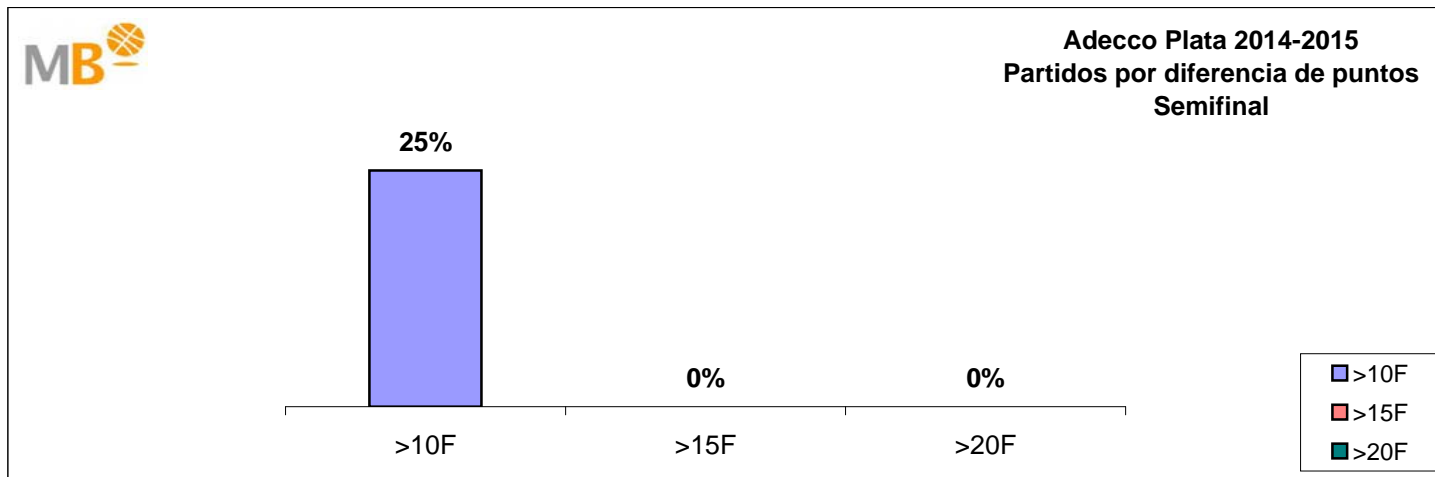

Adecco Plata 2014-2015 Semifinal

>10 F	Partidos finalizados con una diferencia de más de 10 puntos
>15 F	Partidos finalizados con una diferencia de más de 15 puntos
>20 F	Partidos finalizados con una diferencia de más de 20 puntos
>3 <11 F	Partidos finalizados con una diferencia entre 4 y 10 puntos
<4 F	Partidos finalizados con una diferencia de menos de 4 puntos

Partidos: 8

19-may-15