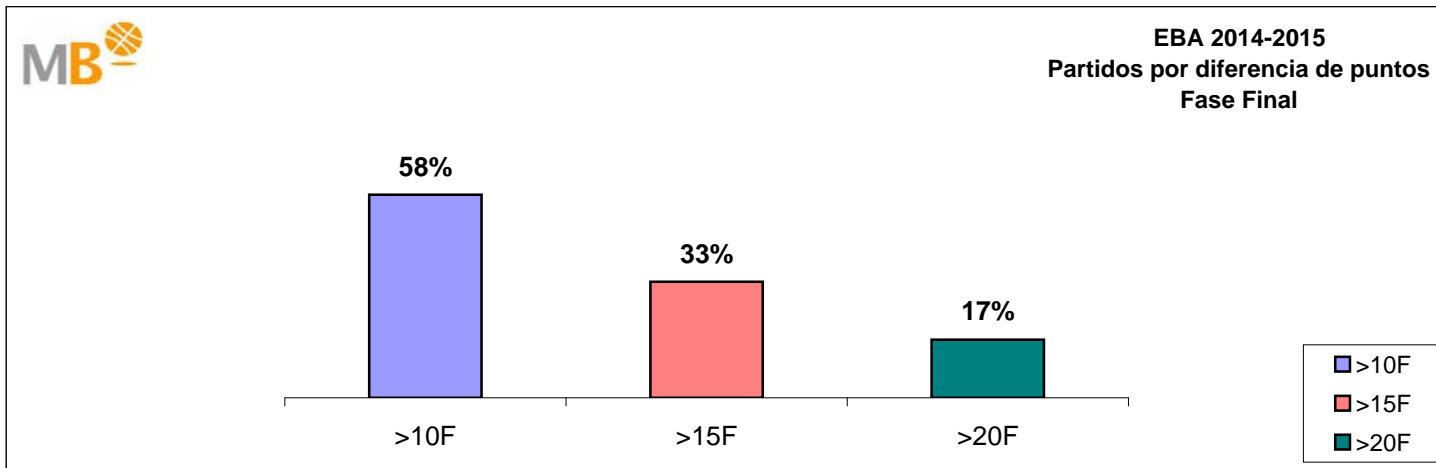

>10 F	Partidos finalizados con una diferencia de más de 10 puntos
>15 F	Partidos finalizados con una diferencia de más de 15 puntos
>20 F	Partidos finalizados con una diferencia de más de 20 puntos
>3<11 F	Partidos finalizados con una diferencia entre 4 y 10 puntos
<4 F	Partidos finalizados con una diferencia de menos de 4 puntos

Partidos: 24

25-may-14