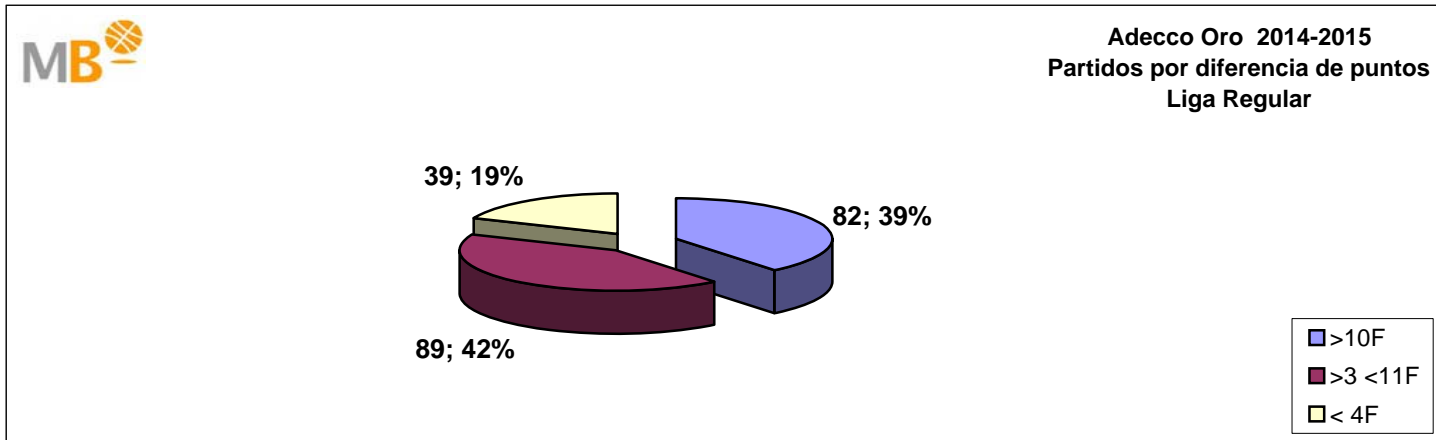

Partidos: 231

02-jun-15

Adecco Oro 2014-2015

Liga Regular

ÁREA DE COMUNICACIÓN FEB

17-abr-15

Adecco Oro 2014-2015

>10 F	Partidos finalizados con una diferencia de más de 10 puntos
>15 F	Partidos finalizados con una diferencia de más de 15 puntos
>20 F	Partidos finalizados con una diferencia de más de 20 puntos
>3 <11 F	Partidos finalizados con una diferencia entre 4 y 10 puntos
<4 F	Partidos finalizados con una diferencia de menos de 4 puntos