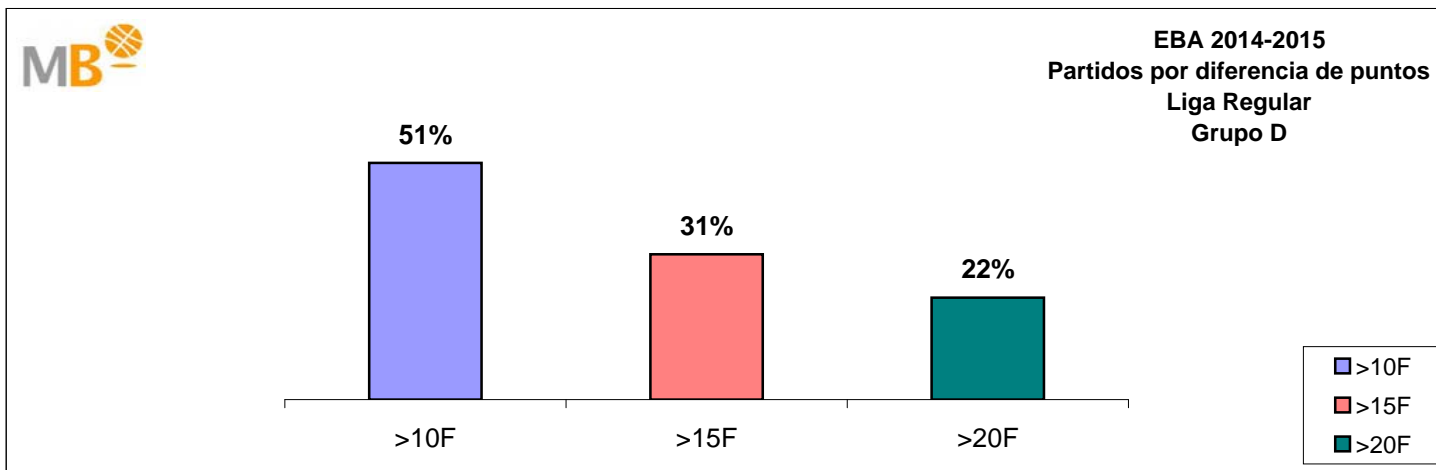

EBA 2014-2015

Grupo D

>10 F	Partidos finalizados con una diferencia de más de 10 puntos
>15 F	Partidos finalizados con una diferencia de más de 15 puntos
>20 F	Partidos finalizados con una diferencia de más de 20 puntos
>3<11 F	Partidos finalizados con una diferencia entre 4 y 10 puntos
<4 F	Partidos finalizados con una diferencia de menos de 4 puntos

Partidos: 182

09-may-15