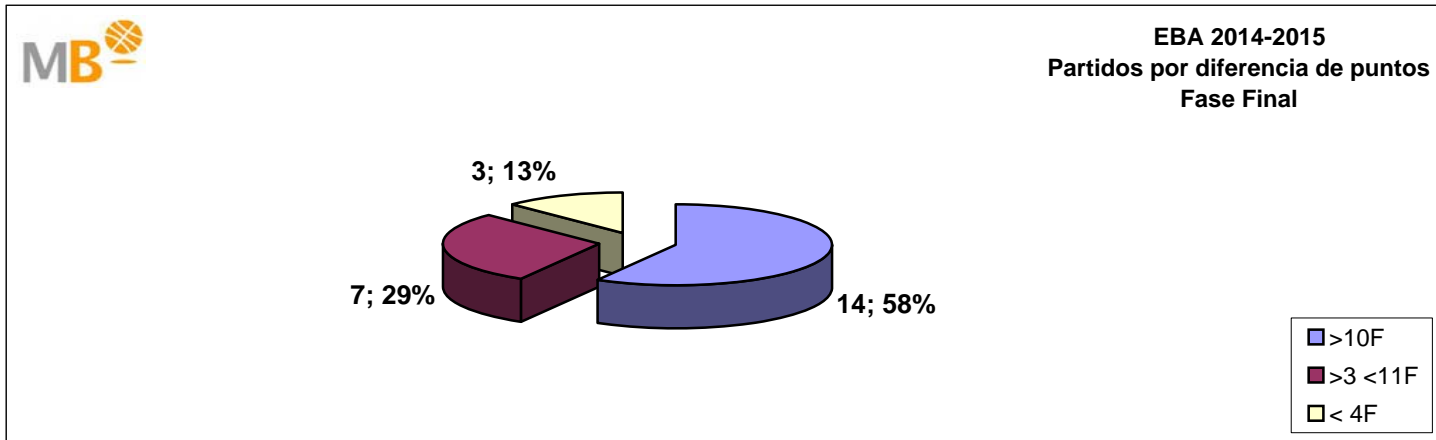

Partidos: 278

25-oct-14

EBA 2014-2015

CB Deportivo Coín, Covirán Granada, Aceitunas Fragata Morón y CB Andratx-Giwine logran el ascenso

>10 F	Partidos finalizados con una diferencia de más de 10 puntos
>15 F	Partidos finalizados con una diferencia de más de 15 puntos
>20 F	Partidos finalizados con una diferencia de más de 20 puntos
>3 <11 F	Partidos finalizados con una diferencia entre 4 y 10 puntos
<4 F	Partidos finalizados con una diferencia de menos de 4 puntos