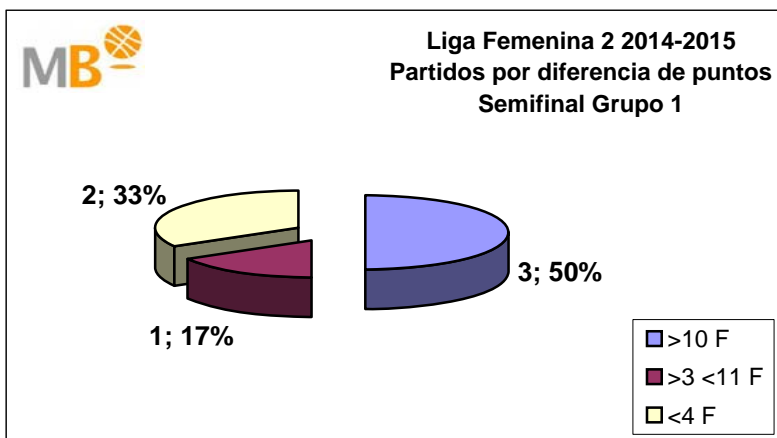

Liga Femenina 2 2014-2015

Semifinal Grupo 1

Fecha	Partidos	Resultado	>10 F	>3 <11 F	<4 F	>10 F	>15F	>20F
23/04/2015	FUNDAL ALCOBENDAS - LEON	<u>67-64</u>	0	0	1	0	0	0
23/04/2015	GRUPO EM LEGANES - GDKO BIZKAIA	<u>75-72</u>	0	0	1	0	0	0
24/04/2015	FUNDAL ALCOBENDAS - GDKO BIZKAIA	<u>77-61</u>	1	0	0	1	1	0
24/04/2015	LEON - GRUPO EM LEGANES	<u>86-72</u>	1	0	0	1	0	0
25/04/2015	GRUPO EM LEGANES - FUNDAL ALCOBENDAS	<u>55-50</u>	0	1	0	0	0	0
25/04/2015	GDKO BIZKAIA - LEON CUNA DEL PARLAMENTARISMO	<u>62-51</u>	1	0	0	1	0	0

>10 F	Partidos finalizados con una diferencia de más de 10 puntos
>3 <11 F	Partidos finalizados con una diferencia de más de 15 puntos
<4 F	Partidos finalizados con una diferencia de más de 20 puntos
>15 F	Partidos finalizados con una diferencia entre 4 y 10 puntos
>20 F	Partidos finalizados con una diferencia de menos de 4 puntos