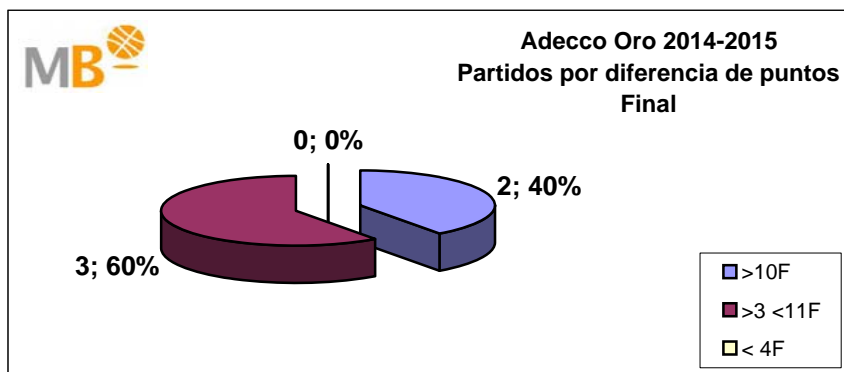

Adecco Oro 2014-2015

Final

>10 F	Partidos finalizados con una diferencia de más de 10 puntos
>15 F	Partidos finalizados con una diferencia de más de 15 puntos
>20 F	Partidos finalizados con una diferencia de más de 20 puntos
>3<11 F	Partidos finalizados con una diferencia entre 4 y 10 puntos
<4 F	Partidos finalizados con una diferencia de menos de 4 puntos

- >10 F** Partidos finalizados con una diferencia de más de 10 puntos
- >3<11 F** Partidos finalizados con una diferencia de más de 15 puntos
- <4 F** Partidos finalizados con una diferencia de más de 20 puntos
- >15 F** Partidos finalizados con una diferencia entre 4 y 10 puntos
- >20 F** Partidos finalizados con una diferencia de menos de 4 puntos