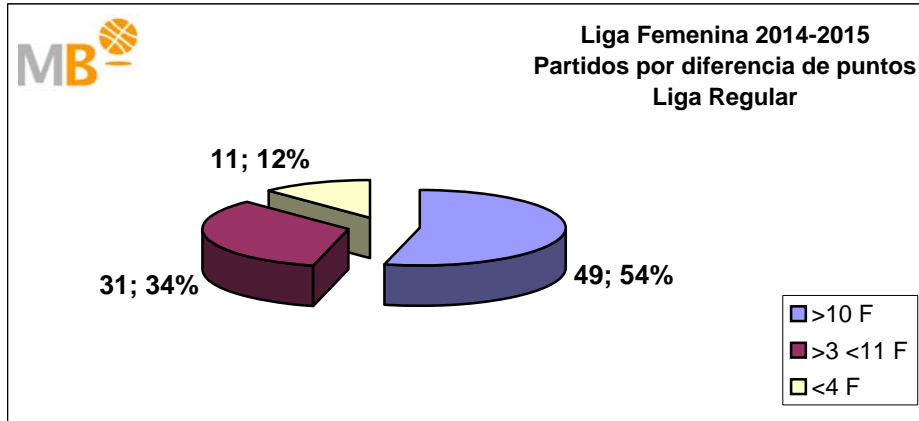

Liga Regular 2014-2015

Liga Regular 2013-2014

Partidos: 91
21-dic-14

>10 F	Partidos finalizados con una diferencia de más de 10 puntos
>15 F	Partidos finalizados con una diferencia de más de 15 puntos
>20 F	Partidos finalizados con una diferencia de más de 20 puntos
>3<11 F	Partidos finalizados con una diferencia entre 4 y 10 puntos
<4 F	Partidos finalizados con una diferencia de menos de 4 puntos

Partidos: 78
14-dic-13