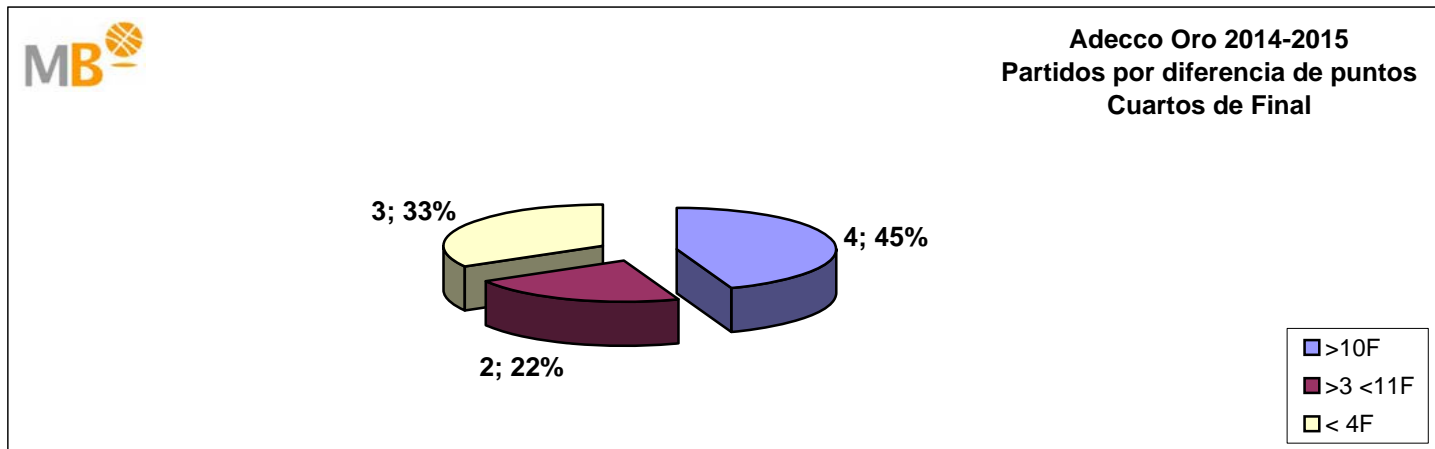

Adecco Oro 2014-2015 Cuartos de Final

>10 F	Partidos finalizados con una diferencia de más de 10 puntos
>15 F	Partidos finalizados con una diferencia de más de 15 puntos
>20 F	Partidos finalizados con una diferencia de más de 20 puntos
>3<11 F	Partidos finalizados con una diferencia entre 4 y 10 puntos
<4 F	Partidos finalizados con una diferencia de menos de 4 puntos

Partidos: 9
01-may-15