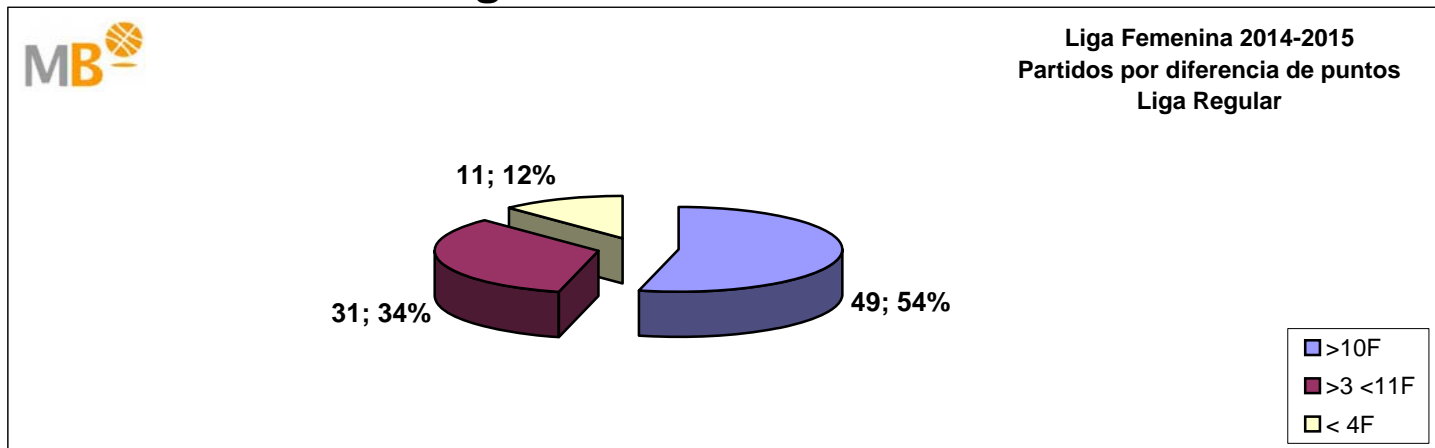

Liga Femenina 2014-2015

>10 F	Partidos finalizados con una diferencia de más de 10 puntos
>15 F	Partidos finalizados con una diferencia de más de 15 puntos
>20 F	Partidos finalizados con una diferencia de más de 20 puntos
>3<11 F	Partidos finalizados con una diferencia entre 4 y 10 puntos
<4 F	Partidos finalizados con una diferencia de menos de 4 puntos

Partidos: 91

21-dic-14