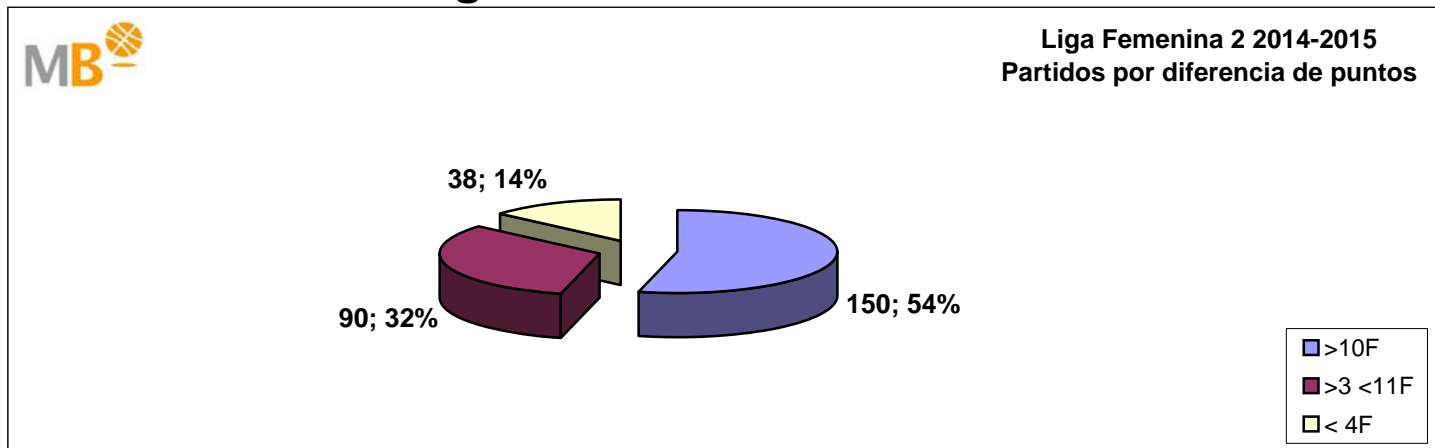

Liga Femenina 2 2014-2015

>10 F	Partidos finalizados con una diferencia de más de 10 puntos
>15 F	Partidos finalizados con una diferencia de más de 15 puntos
>20 F	Partidos finalizados con una diferencia de más de 20 puntos
>3 <11 F	Partidos finalizados con una diferencia entre 4 y 10 puntos
<4 F	Partidos finalizados con una diferencia de menos de 4 puntos

Partidos: 278

25-oct-14