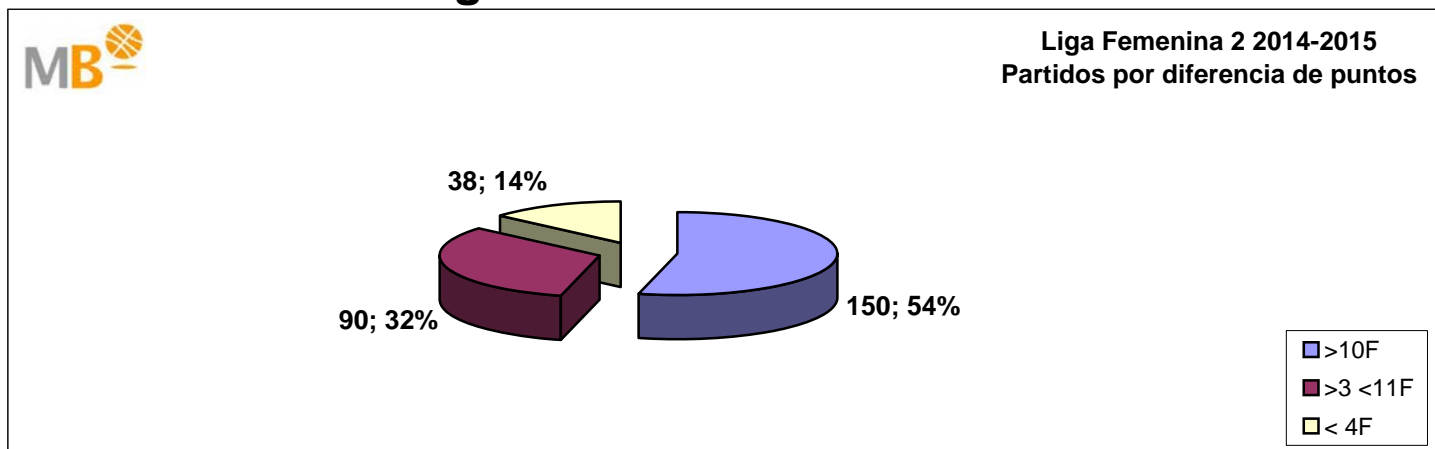

Liga Femenina 2 2014-2015

>10 F	Partidos finalizados con una diferencia de más de 10 puntos
>15 F	Partidos finalizados con una diferencia de más de 15 puntos
>20 F	Partidos finalizados con una diferencia de más de 20 puntos
>3 <11 F	Partidos finalizados con una diferencia entre 4 y 10 puntos
<4 F	Partidos finalizados con una diferencia de menos de 4 puntos

Partidos: 278

25-oct-14