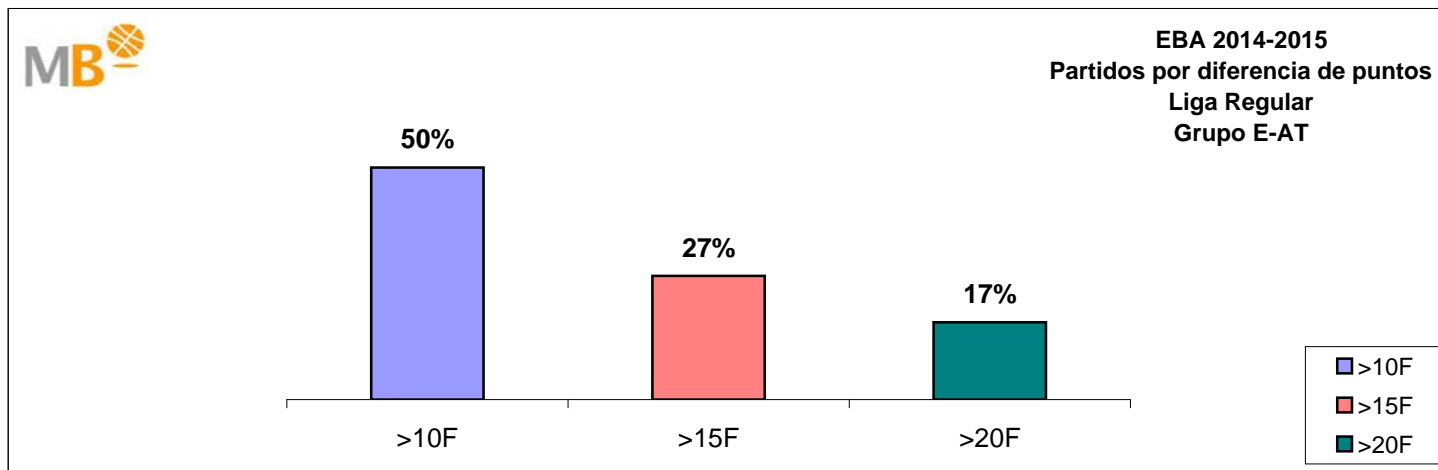

EBA 2014-2015

Grupo E-AT

>10 F	Partidos finalizados con una diferencia de más de 10 puntos
>15 F	Partidos finalizados con una diferencia de más de 15 puntos
>20 F	Partidos finalizados con una diferencia de más de 20 puntos
>3<11 F	Partidos finalizados con una diferencia entre 4 y 10 puntos
<4 F	Partidos finalizados con una diferencia de menos de 4 puntos

Partidos: 60

15-feb-14