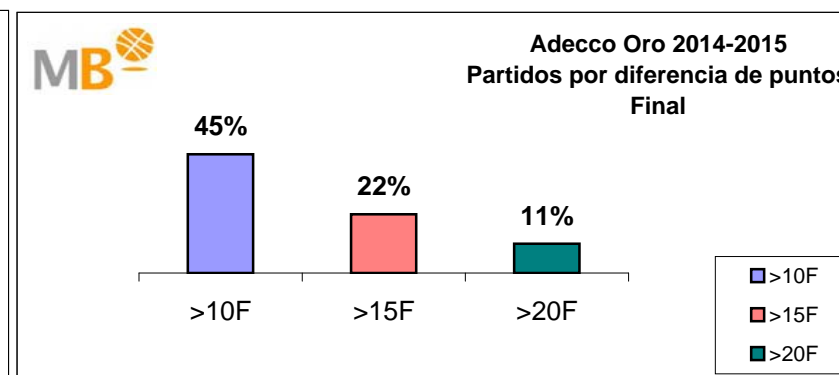

Adecco Oro 2014-2015 Play-Offs

Partidos: 9

Cuartos de Final

Jornada	Partidos	Resultado	>10 F	>3 <11 F	<4 F	>10 F	>15F	>20F
1	CLUB OURENSE - CLUB MELILLA BALONCESTO	86-84	0	0	1	0	0	0
1	BREOGAN LUGO - QUESOS CERRATO PALENCIA	91-75	1	0	0	1	1	0
1	MYWIGO VALLADOLID - PLANASA NAVARRA	68-63	0	1	0	0	0	0
1	PALMA AIR EUROPA - ACTEL FORÇA LLEIDA	52-73	1	0	0	1	1	1
2	CLUB MELILLA - CLUB OURENSE BALONCESTO	77-81	0	1	0	0	0	0
2	QUESOS CERRATO PALENCIA - BREOGAN LUGO	81-66	1	0	0	1	0	0
2	PLANASA NAVARRA - MYWIGO VALLADOLID	73-74	0	0	1	0	0	0
2	ACTEL FORÇA LLEIDA - PALMA AIR EUROPA	89-74	1	0	0	1	0	0
3	BREOGAN LUGO - QUESOS CERRATO PALENCIA	88-86	0	0	1	0	0	0

- **>10 F** Partidos finalizados con una diferencia de más de 10 puntos
- **>3 <11 F** Partidos finalizados con una diferencia de más de 15 puntos
- **<4 F** Partidos finalizados con una diferencia de más de 20 puntos
- **>15 F** Partidos finalizados con una diferencia entre 4 y 10 puntos
- **>20 F** Partidos finalizados con una diferencia de menos de 4 puntos