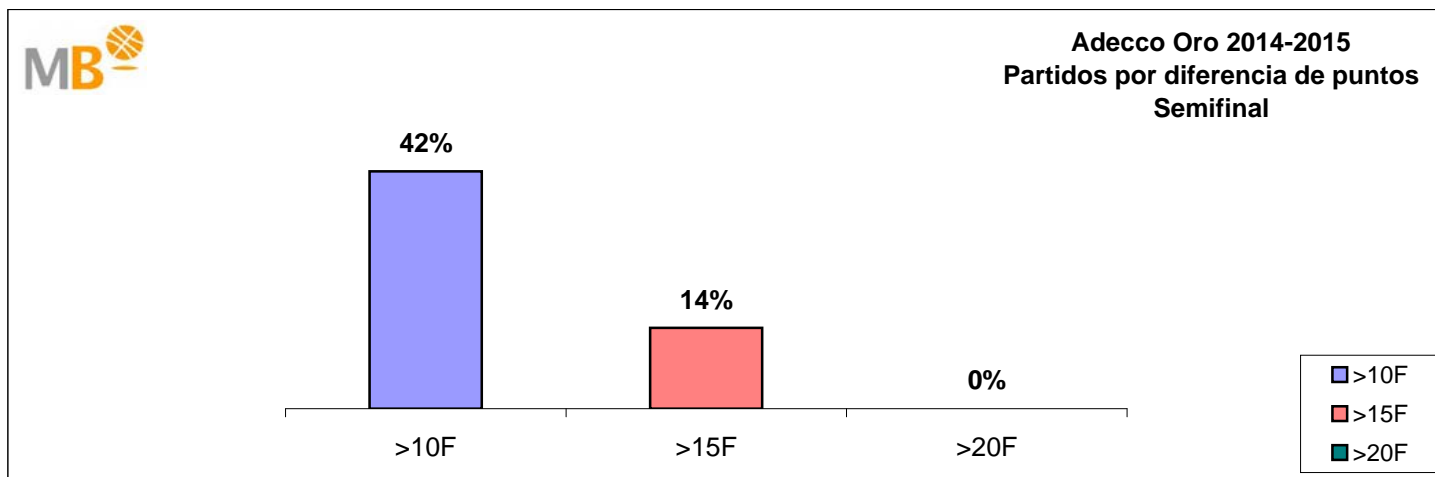

Adecco Oro 2014-2015 Semifinal

>10 F	Partidos finalizados con una diferencia de más de 10 puntos
>15 F	Partidos finalizados con una diferencia de más de 15 puntos
>20 F	Partidos finalizados con una diferencia de más de 20 puntos
>3<11 F	Partidos finalizados con una diferencia entre 4 y 10 puntos
<4 F	Partidos finalizados con una diferencia de menos de 4 puntos

Partidos: 7
17-may-15