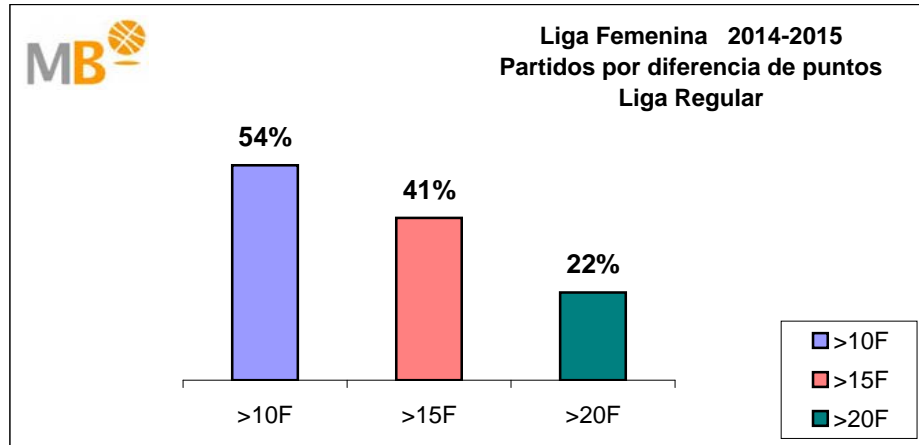

Liga Regular 2014-2015

Liga Regular 2013-2014

Partidos: 91
21-dic-14

>10 F	Partidos finalizados con una diferencia de más de 10 puntos
>15 F	Partidos finalizados con una diferencia de más de 15 puntos
>20 F	Partidos finalizados con una diferencia de más de 20 puntos
>3<11 F	Partidos finalizados con una diferencia entre 4 y 10 puntos
<4 F	Partidos finalizados con una diferencia de menos de 4 puntos

Partidos: 78
14-dic-13