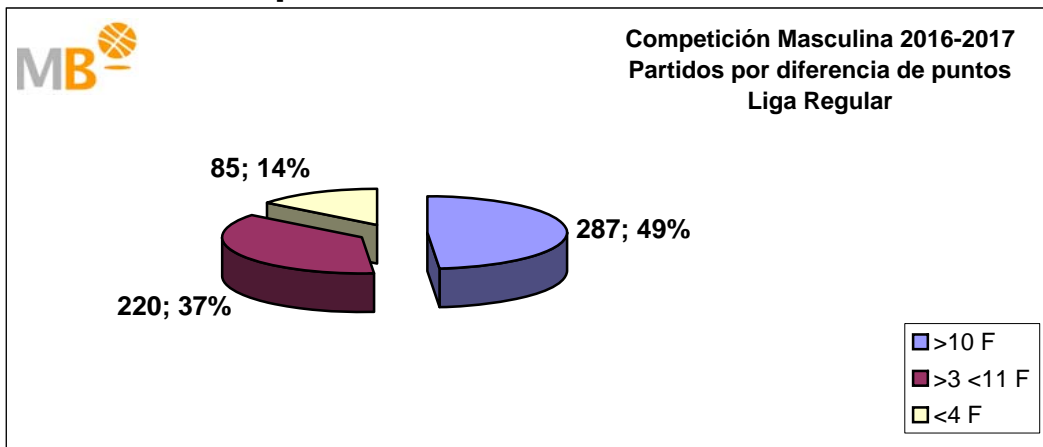

Federación Española de Baloncesto

Temporada 2016-2017

13-dic-16

Federación Española de Baloncesto

Competición Masculina 2016-2017

Competición Femenina 2016-2017

Partidos: **592**
13-dic-16

>10 F Partidos finalizados con una diferencia de más de 10 puntos
>15 F Partidos finalizados con una diferencia de más de 15 puntos
>20 F Partidos finalizados con una diferencia de más de 20 puntos
>3<11 F Partidos finalizados con una diferencia entre 4 y 10 puntos
<4 F Partidos finalizados con una diferencia de menos de 4 puntos

Partidos: **238**
13-dic-16