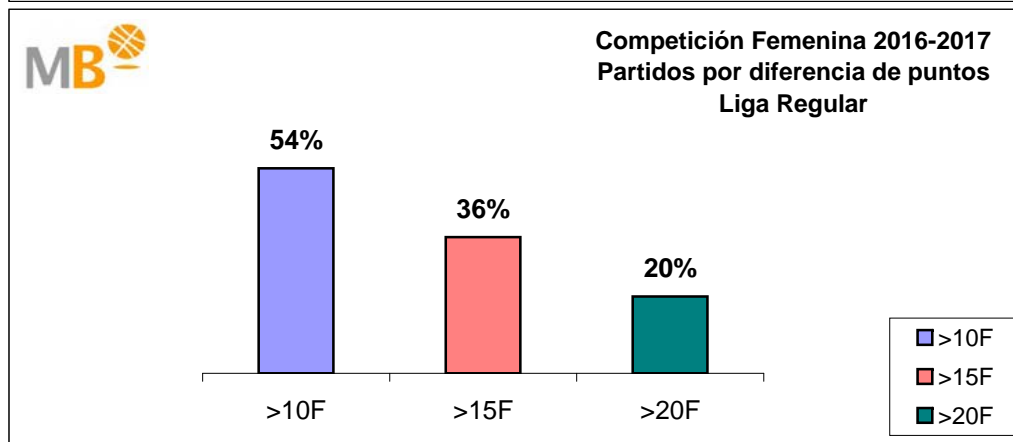

Federación Española de Baloncesto

Temporada 2016-2017

13-dic-16

Federación Española de Baloncesto

Competición Masculina 2016-2017

Competición Femenina 2016-2017

Partidos: **592**
13-dic-16

>10 F Partidos finalizados con una diferencia de más de 10 puntos
>15 F Partidos finalizados con una diferencia de más de 15 puntos
>20 F Partidos finalizados con una diferencia de más de 20 puntos
>3<11 F Partidos finalizados con una diferencia entre 4 y 10 puntos
<4 F Partidos finalizados con una diferencia de menos de 4 puntos

Partidos: **238**
13-dic-16