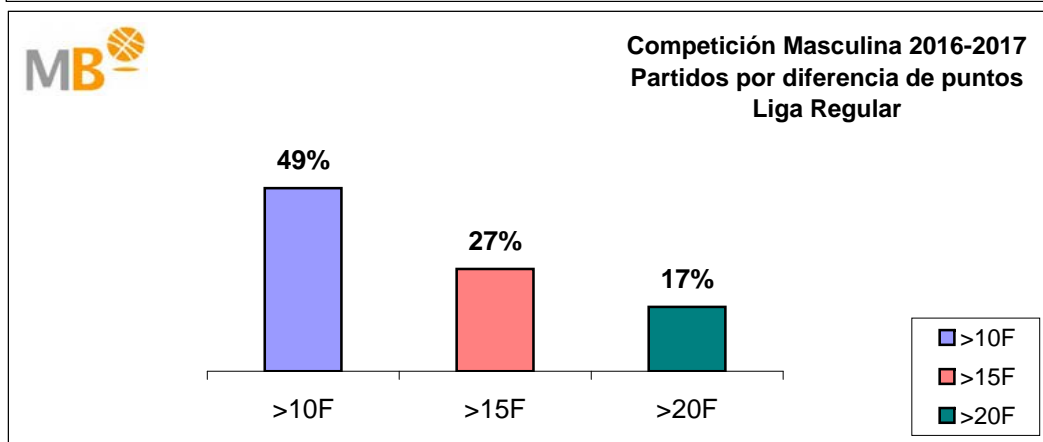

Federación Española de Baloncesto

Temporada 2016-2017

13-dic-16

Federación Española de Baloncesto

Competición Masculina 2016-2017

Competición Femenina 2016-2017

Partidos: **592**
13-dic-16

>10 F Partidos finalizados con una diferencia de más de 10 puntos
>15 F Partidos finalizados con una diferencia de más de 15 puntos
>20 F Partidos finalizados con una diferencia de más de 20 puntos
>3<11 F Partidos finalizados con una diferencia entre 4 y 10 puntos
<4 F Partidos finalizados con una diferencia de menos de 4 puntos