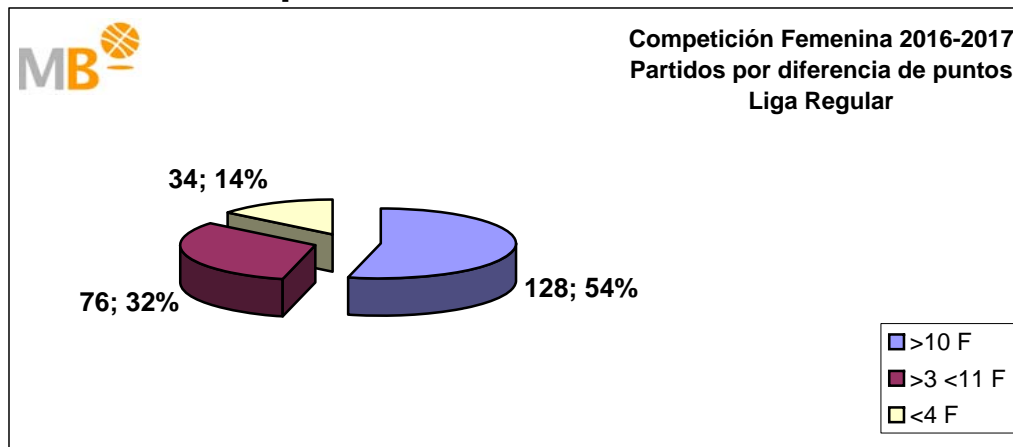

Federación Española de Baloncesto

Temporada 2016-2017

13-dic-16

Federación Española de Baloncesto

Competición Masculina 2016-2017

Competición Femenina 2016-2017

Partidos: **592**
13-dic-16

>10 F Partidos finalizados con una diferencia de más de 10 puntos
>15 F Partidos finalizados con una diferencia de más de 15 puntos
>20 F Partidos finalizados con una diferencia de más de 20 puntos
>3<11 F Partidos finalizados con una diferencia entre 4 y 10 puntos
<4 F Partidos finalizados con una diferencia de menos de 4 puntos

Partidos: **238**
13-dic-16