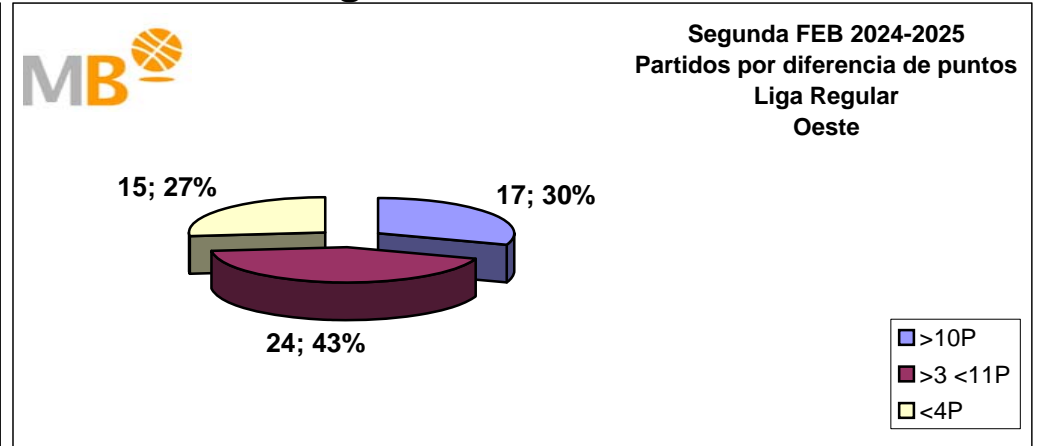

Segunda FEB 2024-2025

Partidos: 54
1-dic-24

- **>10P** Partidos finalizados con una diferencia de más de 10 puntos
- **>15P** Partidos finalizados con una diferencia de más de 15 puntos
- **>20P** Partidos finalizados con una diferencia de más de 20 puntos
- **>3<11P** Partidos finalizados con una diferencia entre 4 y 10 puntos
- **<4P** Partidos finalizados con una diferencia de menos de 4 puntos

Partidos: 56
1-dic-24