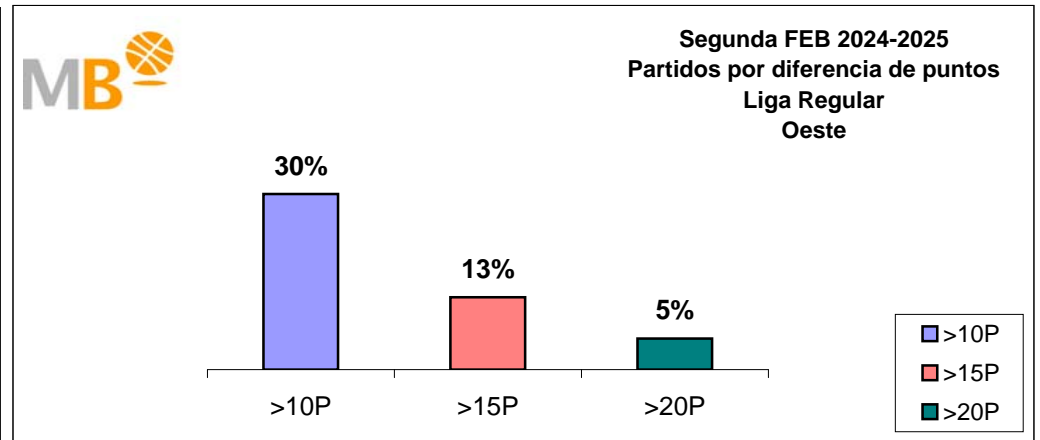

Segunda FEB 2024-2025

Partidos: 54
1-dic-24

- **>10P** Partidos finalizados con una diferencia de más de 10 puntos
- **>15P** Partidos finalizados con una diferencia de más de 15 puntos
- **>20P** Partidos finalizados con una diferencia de más de 20 puntos
- **>3<11P** Partidos finalizados con una diferencia entre 4 y 10 puntos
- **<4P** Partidos finalizados con una diferencia de menos de 4 puntos

Partidos: 56
1-dic-24