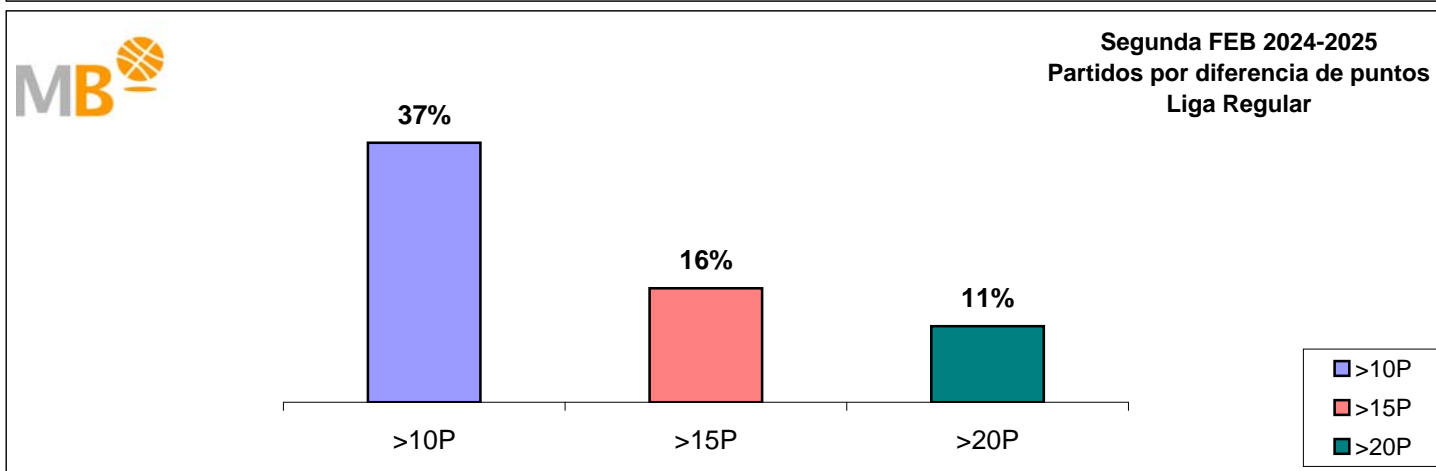

Segunda FEB 2024-2025

- **>10P** Partidos finalizados con una diferencia de más de 10 puntos
- **>15P** Partidos finalizados con una diferencia de más de 15 puntos
- **>20P** Partidos finalizados con una diferencia de más de 20 puntos
- **>3<11P** Partidos finalizados con una diferencia entre 4 y 10 puntos
- **<4F** Partidos finalizados con una diferencia de menos de 4 puntos

Partidos: 110
1-dic-24