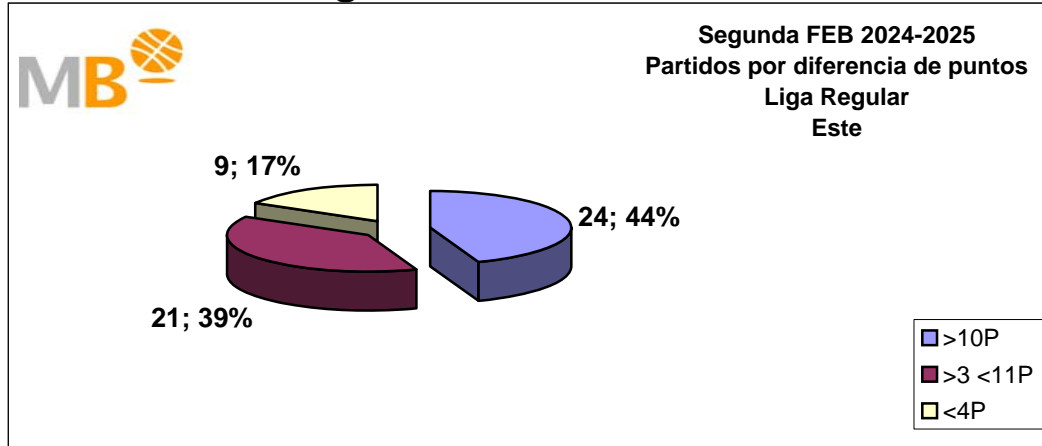

Segunda FEB 2024-2025