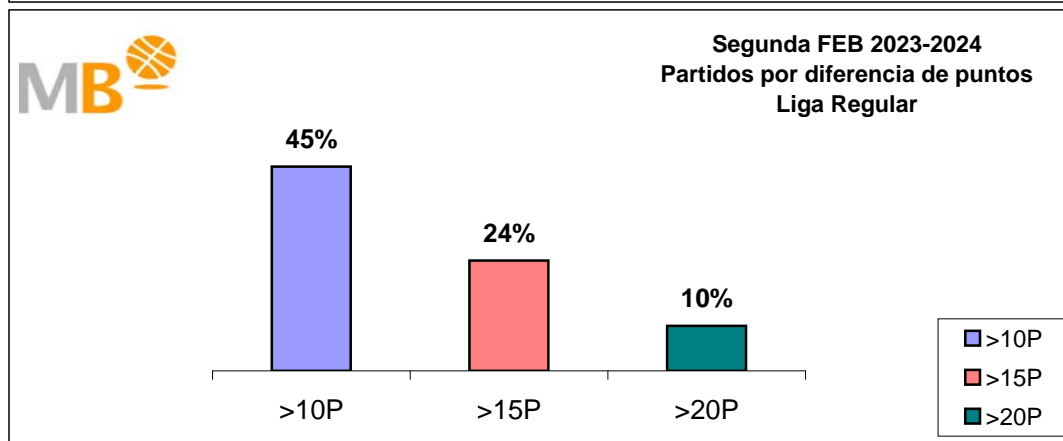

Partidos: 56
1-dic-24

Segunda FEB 2024-2025

Segunda FEB 2024-2025

Segunda FEB 2024-2025
Partidos por diferencia de puntos
Liga Regular

Segunda FEB 2023-2024

Segunda FEB 2023-2024
Partidos por diferencia de puntos
Liga Regular

Segunda FEB 2024-2025
Partidos por diferencia de puntos
Liga Regular

Segunda FEB 2023-2024
Partidos por diferencia de puntos
Liga Regular

Partidos: 110
1-dic-24

- >10P Partidos finalizados con una diferencia de más de 10 puntos
- >15P Partidos finalizados con una diferencia de más de 15 puntos
- >20P Partidos finalizados con una diferencia de más de 20 puntos
- >3<11P Partidos finalizados con una diferencia entre 4 y 10 puntos
- <4P Partidos finalizados con una diferencia de menos de 4 puntos