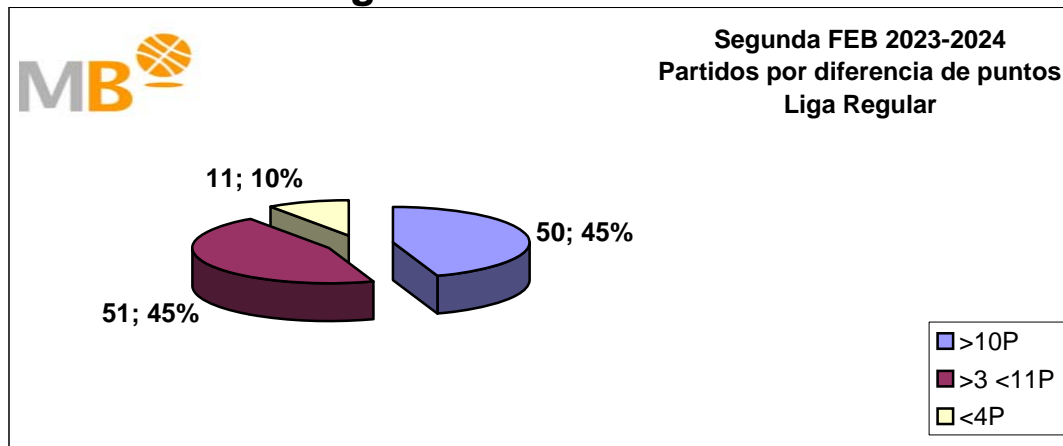

Segunda FEB 2024-2025

Segunda FEB 2024-2025

Partidos: 54
1-dic-24

- >10P** Partidos finalizados con una diferencia de más de 10 puntos
- >15P** Partidos finalizados con una diferencia de más de 15 puntos
- >20P** Partidos finalizados con una diferencia de más de 20 puntos
- >3<11P** Partidos finalizados con una diferencia entre 4 y 10 puntos
- <4P** Partidos finalizados con una diferencia de menos de 4 puntos

Partidos: 56
1-dic-24

Segunda FEB 2024-2025

Segunda FEB 2024-2025

Segunda FEB 2024-2025
Partidos por diferencia de puntos
Liga Regular

Segunda FEB 2023-2024

Segunda FEB 2023-2024
Partidos por diferencia de puntos
Liga Regular

Segunda FEB 2024-2025
Partidos por diferencia de puntos
Liga Regular

Segunda FEB 2023-2024
Partidos por diferencia de puntos
Liga Regular

Partidos: 110
1-dic-24

- >10P Partidos finalizados con una diferencia de más de 10 puntos
- >15P Partidos finalizados con una diferencia de más de 15 puntos
- >20P Partidos finalizados con una diferencia de más de 20 puntos
- >3<11P Partidos finalizados con una diferencia entre 4 y 10 puntos
- <4P Partidos finalizados con una diferencia de menos de 4 puntos