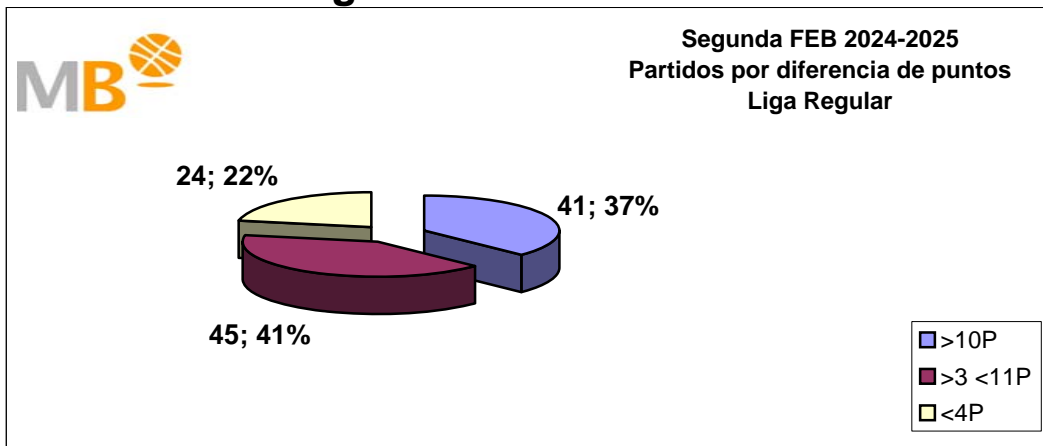

Segunda FEB 2024-2025

Segunda FEB 2024-2025

Partidos: 54
1-dic-24

- >10P** Partidos finalizados con una diferencia de más de 10 puntos
- >15P** Partidos finalizados con una diferencia de más de 15 puntos
- >20P** Partidos finalizados con una diferencia de más de 20 puntos
- >3<11P** Partidos finalizados con una diferencia entre 4 y 10 puntos
- <4P** Partidos finalizados con una diferencia de menos de 4 puntos

Partidos: 56
1-dic-24

Segunda FEB 2024-2025

Segunda FEB 2024-2025

Segunda FEB 2024-2025
Partidos por diferencia de puntos
Liga Regular

Segunda FEB 2023-2024

Segunda FEB 2023-2024
Partidos por diferencia de puntos
Liga Regular

Segunda FEB 2024-2025
Partidos por diferencia de puntos
Liga Regular

Segunda FEB 2023-2024
Partidos por diferencia de puntos
Liga Regular

Partidos: 110
1-dic-24

- >10P Partidos finalizados con una diferencia de más de 10 puntos
- >15P Partidos finalizados con una diferencia de más de 15 puntos
- >20P Partidos finalizados con una diferencia de más de 20 puntos
- >3<11P Partidos finalizados con una diferencia entre 4 y 10 puntos
- <4P Partidos finalizados con una diferencia de menos de 4 puntos