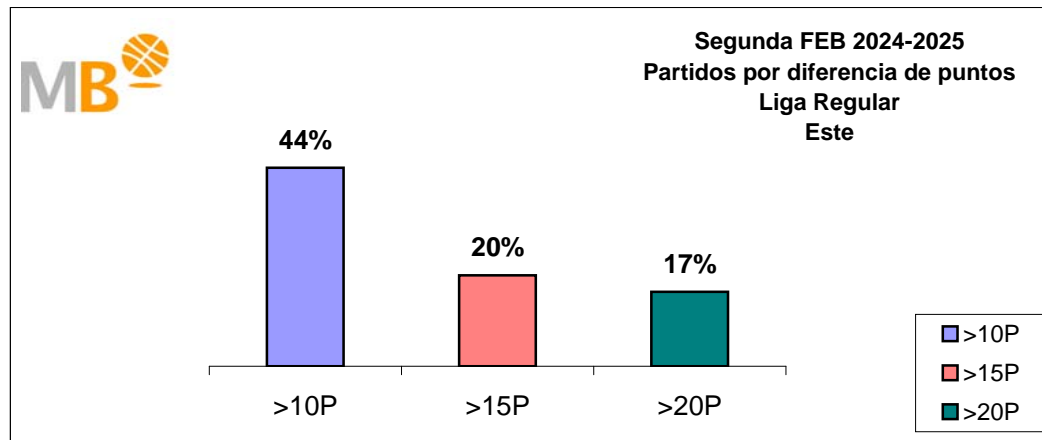

Segunda FEB 2024-2025

Partidos: 54
1-dic-24

- **>10P** Partidos finalizados con una diferencia de más de 10 puntos
- **>15P** Partidos finalizados con una diferencia de más de 15 puntos
- **>20P** Partidos finalizados con una diferencia de más de 20 puntos
- **>3<11P** Partidos finalizados con una diferencia entre 4 y 10 puntos
- **<4P** Partidos finalizados con una diferencia de menos de 4 puntos

Partidos: 56
1-dic-24