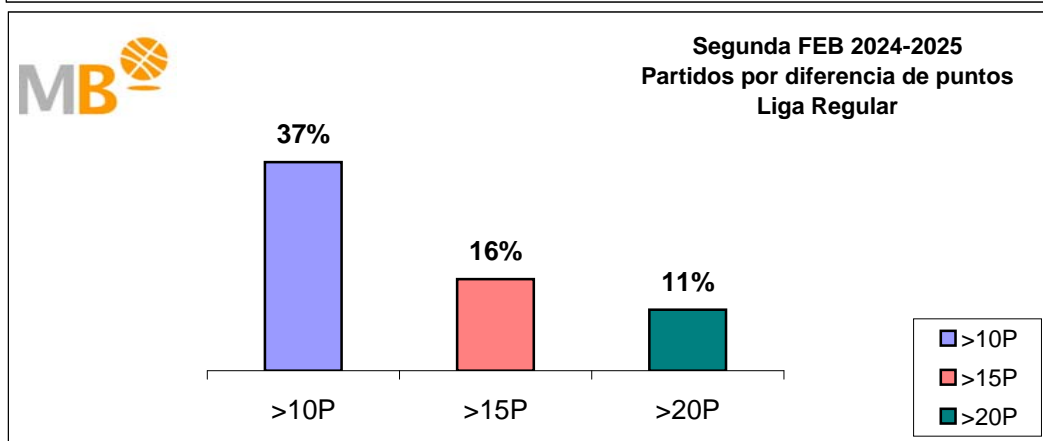

Partidos: 56
1-dic-24

Segunda FEB 2024-2025

Segunda FEB 2024-2025

Segunda FEB 2024-2025
Partidos por diferencia de puntos
Liga Regular

Segunda FEB 2023-2024

Segunda FEB 2023-2024
Partidos por diferencia de puntos
Liga Regular

Segunda FEB 2024-2025
Partidos por diferencia de puntos
Liga Regular

Segunda FEB 2023-2024
Partidos por diferencia de puntos
Liga Regular

Partidos: 110
1-dic-24

- >10P Partidos finalizados con una diferencia de más de 10 puntos
- >15P Partidos finalizados con una diferencia de más de 15 puntos
- >20P Partidos finalizados con una diferencia de más de 20 puntos
- >3<11P Partidos finalizados con una diferencia entre 4 y 10 puntos
- <4P Partidos finalizados con una diferencia de menos de 4 puntos