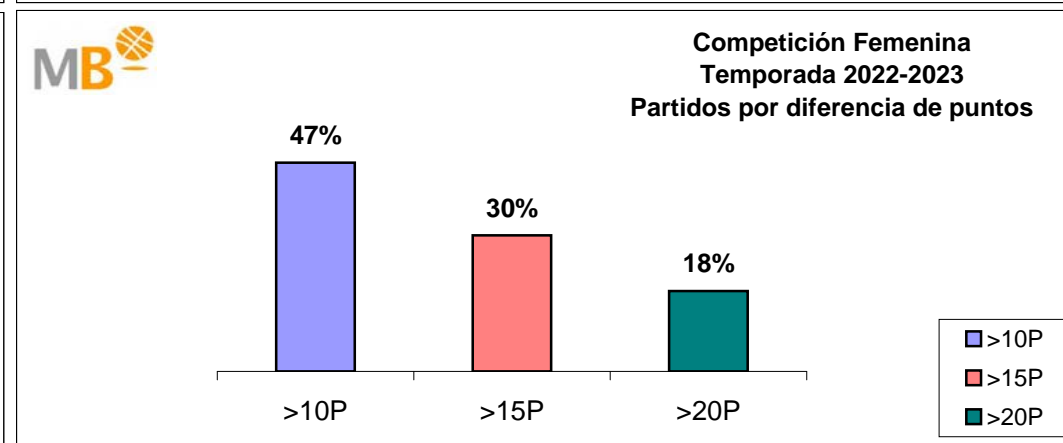

Federación Española de Baloncesto

Temporada 2022-2023

19-feb-23

Federación Española de Baloncesto

Competición Masculina 2022-2023

Competición Femenina 2022-2023

Partidos: **1616**
19-feb-23

- >10P Partidos finalizados con una diferencia de más de 10 puntos
- >15P Partidos finalizados con una diferencia de más de 15 puntos
- >20P Partidos finalizados con una diferencia de más de 20 puntos
- >3<11P Partidos finalizados con una diferencia entre 4 y 10 puntos
- <4P Partidos finalizados con una diferencia de menos de 4 puntos

Partidos: **418**
19-feb-23

Federación Española de Baloncesto 2022-2023

>10P	Partidos finalizados con una diferencia de más de 10 puntos
>15P	Partidos finalizados con una diferencia de más de 15 puntos
>20P	Partidos finalizados con una diferencia de más de 20 puntos
>3<11P	Partidos finalizados con una diferencia entre 4 y 10 puntos
<4P	Partidos finalizados con una diferencia de menos de 4 puntos

Partidos: **2034**
19-feb-23