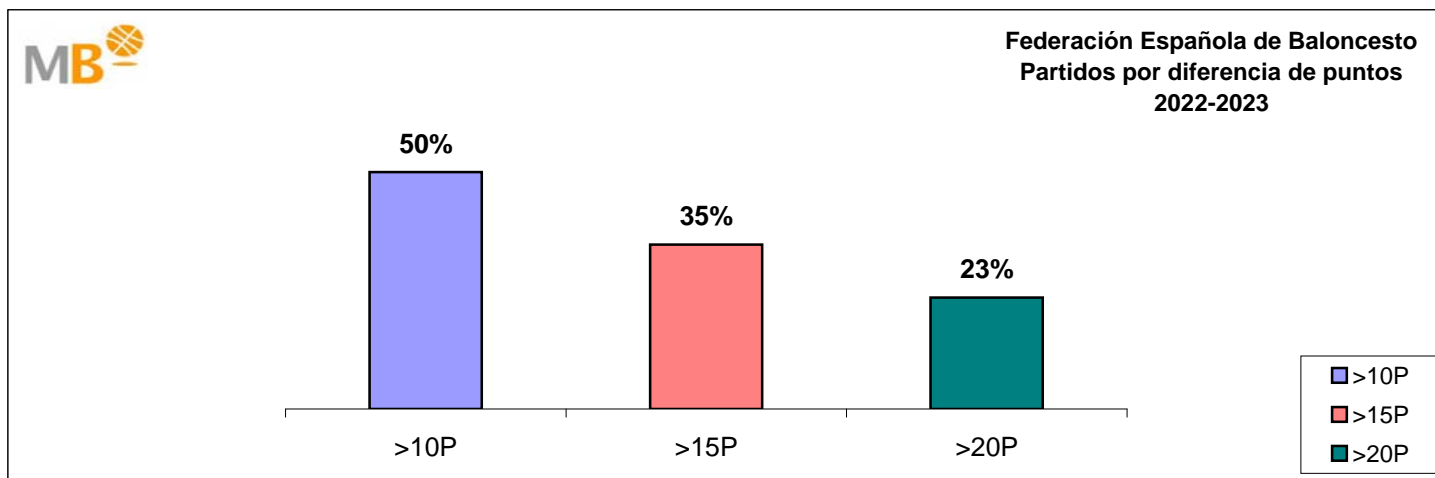

Federación Española de Baloncesto

Temporada 2022-2023

19-feb-23

Federación Española de Baloncesto

Competición Masculina 2022-2023

Competición Femenina 2022-2023

Partidos: **1616**
19-feb-23

- >10P Partidos finalizados con una diferencia de más de 10 puntos
- >15P Partidos finalizados con una diferencia de más de 15 puntos
- >20P Partidos finalizados con una diferencia de más de 20 puntos
- >3<11P Partidos finalizados con una diferencia entre 4 y 10 puntos
- <4P Partidos finalizados con una diferencia de menos de 4 puntos

Partidos: **418**
19-feb-23

Federación Española de Baloncesto 2022-2023

>10P	Partidos finalizados con una diferencia de más de 10 puntos
>15P	Partidos finalizados con una diferencia de más de 15 puntos
>20P	Partidos finalizados con una diferencia de más de 20 puntos
>3<11P	Partidos finalizados con una diferencia entre 4 y 10 puntos
<4P	Partidos finalizados con una diferencia de menos de 4 puntos

Partidos: **2034**
19-feb-23