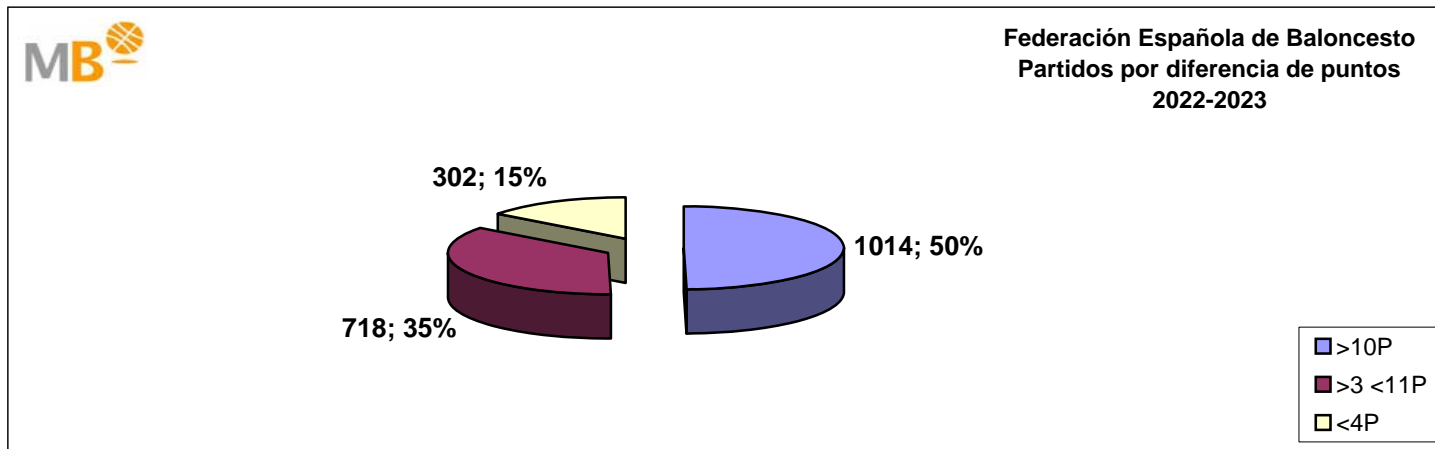

Federación Española de Baloncesto

Temporada 2022-2023

19-feb-23

Federación Española de Baloncesto

Competición Masculina 2022-2023

Competición Femenina 2022-2023

Partidos: **1616**
19-feb-23

- >10P Partidos finalizados con una diferencia de más de 10 puntos
- >15P Partidos finalizados con una diferencia de más de 15 puntos
- >20P Partidos finalizados con una diferencia de más de 20 puntos
- >3<11P Partidos finalizados con una diferencia entre 4 y 10 puntos
- <4P Partidos finalizados con una diferencia de menos de 4 puntos

Partidos: **418**
19-feb-23

Federación Española de Baloncesto 2022-2023

>10P	Partidos finalizados con una diferencia de más de 10 puntos
>15P	Partidos finalizados con una diferencia de más de 15 puntos
>20P	Partidos finalizados con una diferencia de más de 20 puntos
>3<11P	Partidos finalizados con una diferencia entre 4 y 10 puntos
<4P	Partidos finalizados con una diferencia de menos de 4 puntos

Partidos: **2034**
19-feb-23