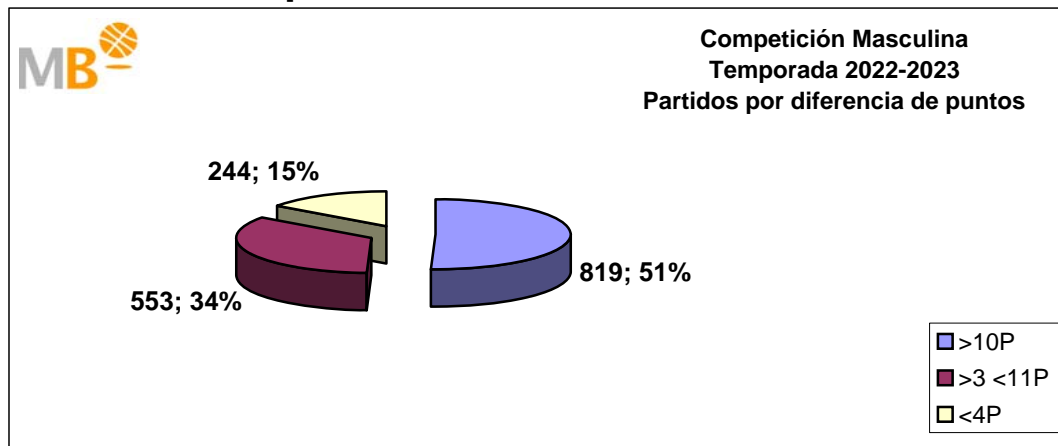

Federación Española de Baloncesto

Temporada 2022-2023

19-feb-23

Federación Española de Baloncesto

Competición Masculina 2022-2023

Competición Femenina 2022-2023

Partidos: **1616**
19-feb-23

- >10P Partidos finalizados con una diferencia de más de 10 puntos
- >15P Partidos finalizados con una diferencia de más de 15 puntos
- >20P Partidos finalizados con una diferencia de más de 20 puntos
- >3<11P Partidos finalizados con una diferencia entre 4 y 10 puntos
- <4P Partidos finalizados con una diferencia de menos de 4 puntos

Partidos: **418**
19-feb-23

Federación Española de Baloncesto 2022-2023

>10P	Partidos finalizados con una diferencia de más de 10 puntos
>15P	Partidos finalizados con una diferencia de más de 15 puntos
>20P	Partidos finalizados con una diferencia de más de 20 puntos
>3<11P	Partidos finalizados con una diferencia entre 4 y 10 puntos
<4P	Partidos finalizados con una diferencia de menos de 4 puntos

Partidos: **2034**
19-feb-23