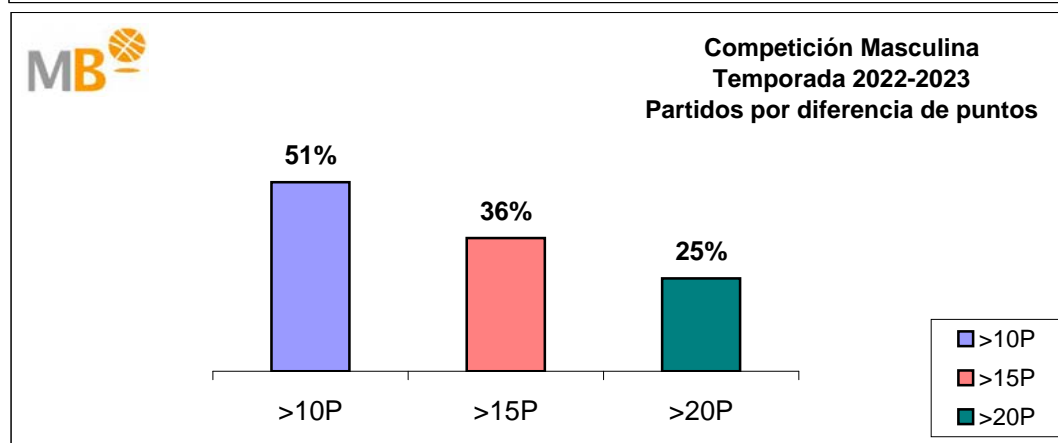

Federación Española de Baloncesto

Temporada 2022-2023

19-feb-23

Federación Española de Baloncesto

Competición Masculina 2022-2023

Competición Femenina 2022-2023

Partidos: **1616**
19-feb-23

- >10P Partidos finalizados con una diferencia de más de 10 puntos
- >15P Partidos finalizados con una diferencia de más de 15 puntos
- >20P Partidos finalizados con una diferencia de más de 20 puntos
- >3<11P Partidos finalizados con una diferencia entre 4 y 10 puntos
- <4P Partidos finalizados con una diferencia de menos de 4 puntos

Partidos: **418**
19-feb-23

Federación Española de Baloncesto 2022-2023

>10P	Partidos finalizados con una diferencia de más de 10 puntos
>15P	Partidos finalizados con una diferencia de más de 15 puntos
>20P	Partidos finalizados con una diferencia de más de 20 puntos
>3<11P	Partidos finalizados con una diferencia entre 4 y 10 puntos
<4P	Partidos finalizados con una diferencia de menos de 4 puntos

Partidos: **2034**
19-feb-23