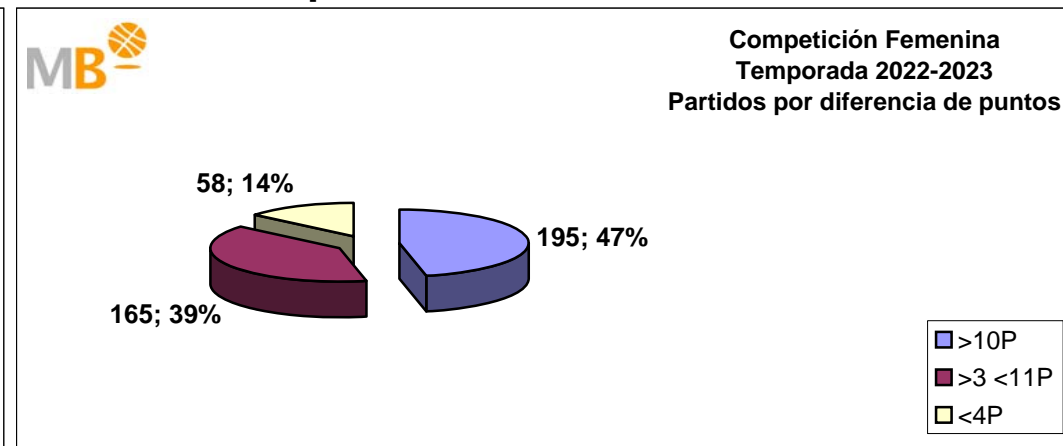

Federación Española de Baloncesto

Temporada 2022-2023

19-feb-23

Federación Española de Baloncesto

Competición Masculina 2022-2023

Competición Femenina 2022-2023

Partidos: **1616**
19-feb-23

- >10P Partidos finalizados con una diferencia de más de 10 puntos
- >15P Partidos finalizados con una diferencia de más de 15 puntos
- >20P Partidos finalizados con una diferencia de más de 20 puntos
- >3<11P Partidos finalizados con una diferencia entre 4 y 10 puntos
- <4P Partidos finalizados con una diferencia de menos de 4 puntos

Partidos: **418**
19-feb-23

Federación Española de Baloncesto 2022-2023

>10P	Partidos finalizados con una diferencia de más de 10 puntos
>15P	Partidos finalizados con una diferencia de más de 15 puntos
>20P	Partidos finalizados con una diferencia de más de 20 puntos
>3<11P	Partidos finalizados con una diferencia entre 4 y 10 puntos
<4P	Partidos finalizados con una diferencia de menos de 4 puntos

Partidos: **2034**
19-feb-23