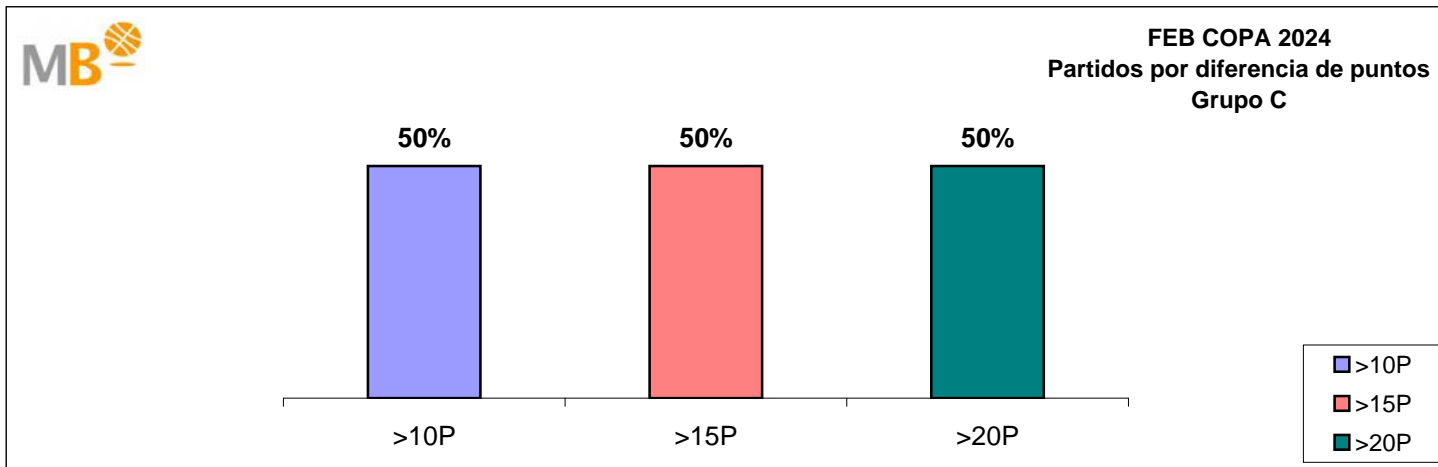

FEB COPA 2024
Grupo C

- **>10P** Partidos finalizados con una diferencia de más de 10 puntos
- **>15P** Partidos finalizados con una diferencia de más de 15 puntos
- **>20P** Partidos finalizados con una diferencia de más de 20 puntos
- **>3<11P** Partidos finalizados con una diferencia entre 4 y 10 puntos
- **<4P** Partidos finalizados con una diferencia de menos de 4 puntos

Partidos: 6
21-sep-24