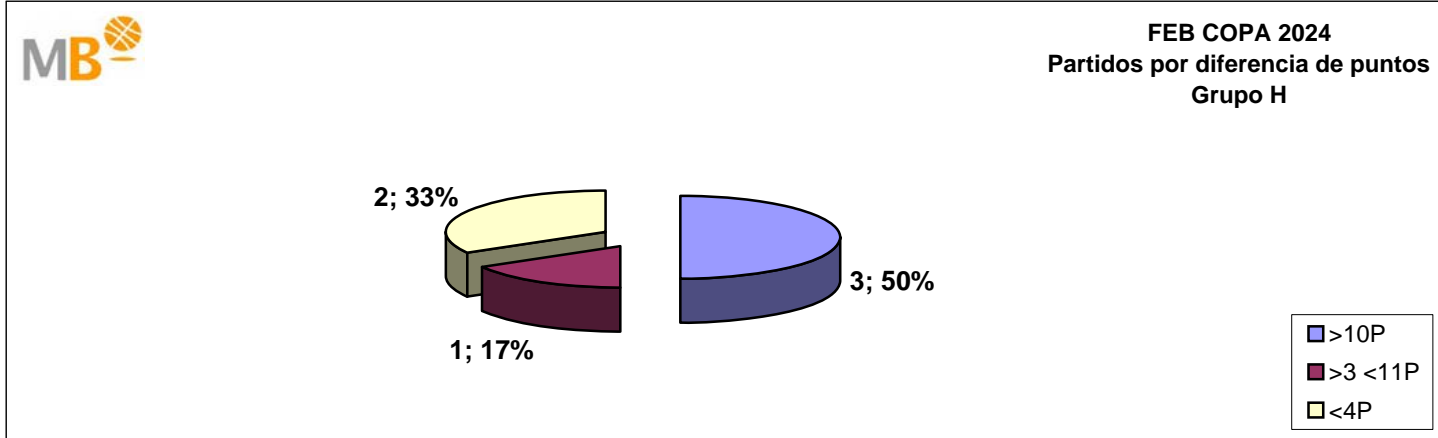

FEB COPA 2024

Grupo H

- **>10P** Partidos finalizados con una diferencia de más de 10 puntos
- **>15P** Partidos finalizados con una diferencia de más de 15 puntos
- **>20P** Partidos finalizados con una diferencia de más de 20 puntos
- **>3<11P** Partidos finalizados con una diferencia entre 4 y 10 puntos
- **<4P** Partidos finalizados con una diferencia de menos de 4 puntos

Partidos: 6

22-sep-24