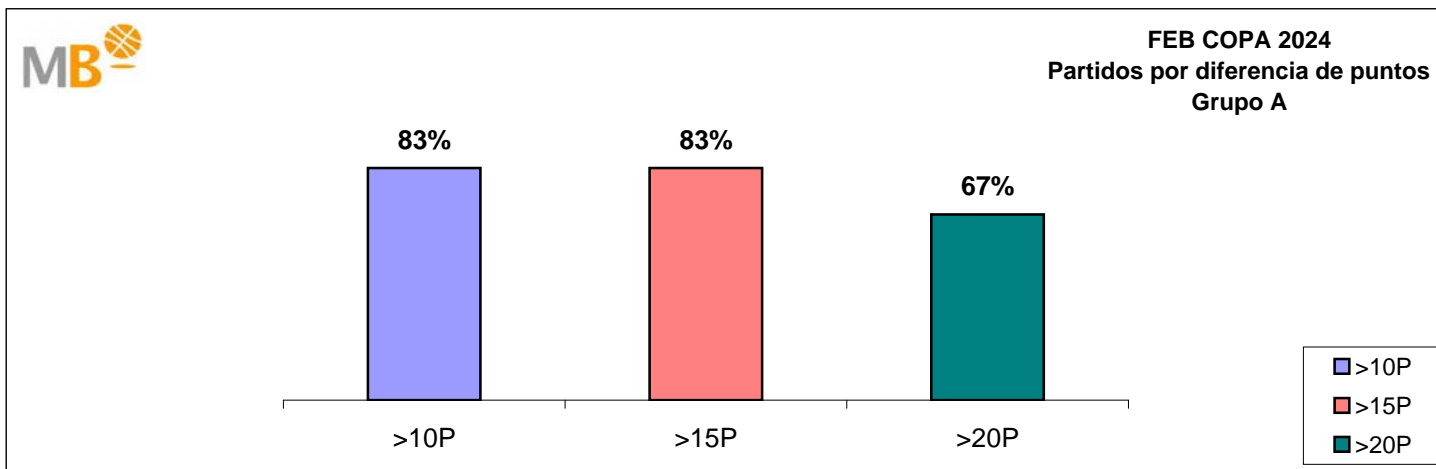

MagBasket
EL BALONCESTO DEL SIGLO XXI
FEB COPA 2024

- >10P** Partidos finalizados con una diferencia de más de 10 puntos
- >15P** Partidos finalizados con una diferencia de más de 15 puntos
- >20P** Partidos finalizados con una diferencia de más de 20 puntos
- >3<11P** Partidos finalizados con una diferencia entre 4 y 10 puntos
- <4P** Partidos finalizados con una diferencia de menos de 4 puntos

Partidos: 48

22-sep-24

FEB COPA 2024
Grupo A

- >10P** Partidos finalizados con una diferencia de más de 10 puntos
- >15P** Partidos finalizados con una diferencia de más de 15 puntos
- >20P** Partidos finalizados con una diferencia de más de 20 puntos
- >3<11P** Partidos finalizados con una diferencia entre 4 y 10 puntos
- <4P** Partidos finalizados con una diferencia de menos de 4 puntos

Partidos: 6

14-sep-24

FEB COPA 2024
Grupo B

- >10P** Partidos finalizados con una diferencia de más de 10 puntos
- >15P** Partidos finalizados con una diferencia de más de 15 puntos
- >20P** Partidos finalizados con una diferencia de más de 20 puntos
- >3<11P** Partidos finalizados con una diferencia entre 4 y 10 puntos
- <4P** Partidos finalizados con una diferencia de menos de 4 puntos