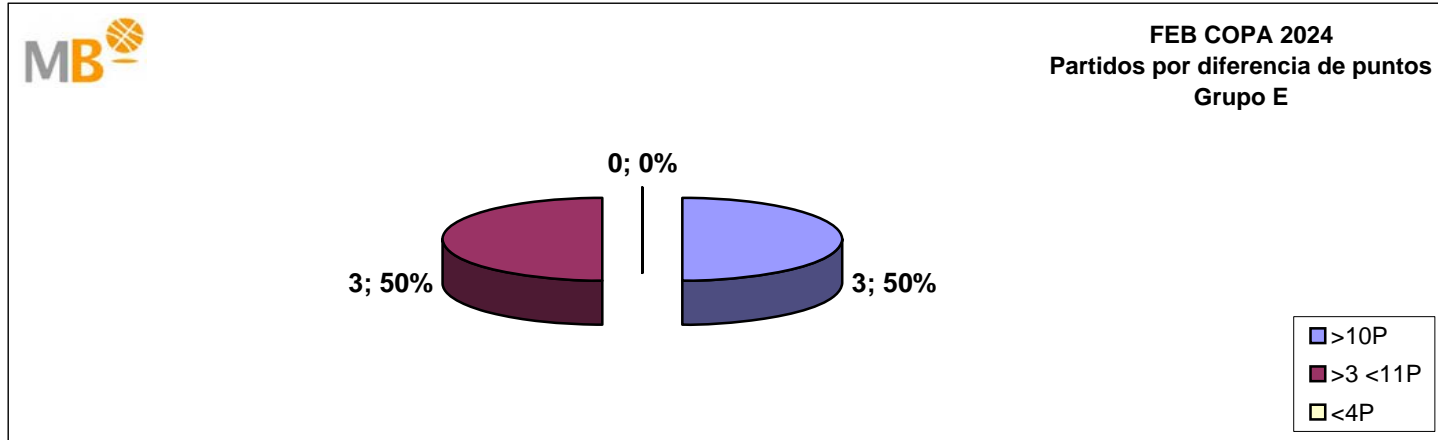

FEB COPA 2024
Grupo E

- **>10P** Partidos finalizados con una diferencia de más de 10 puntos
- **>15P** Partidos finalizados con una diferencia de más de 15 puntos
- **>20P** Partidos finalizados con una diferencia de más de 20 puntos
- **>3<11P** Partidos finalizados con una diferencia entre 4 y 10 puntos
- **<4P** Partidos finalizados con una diferencia de menos de 4 puntos

Partidos: 6
21-sep-24