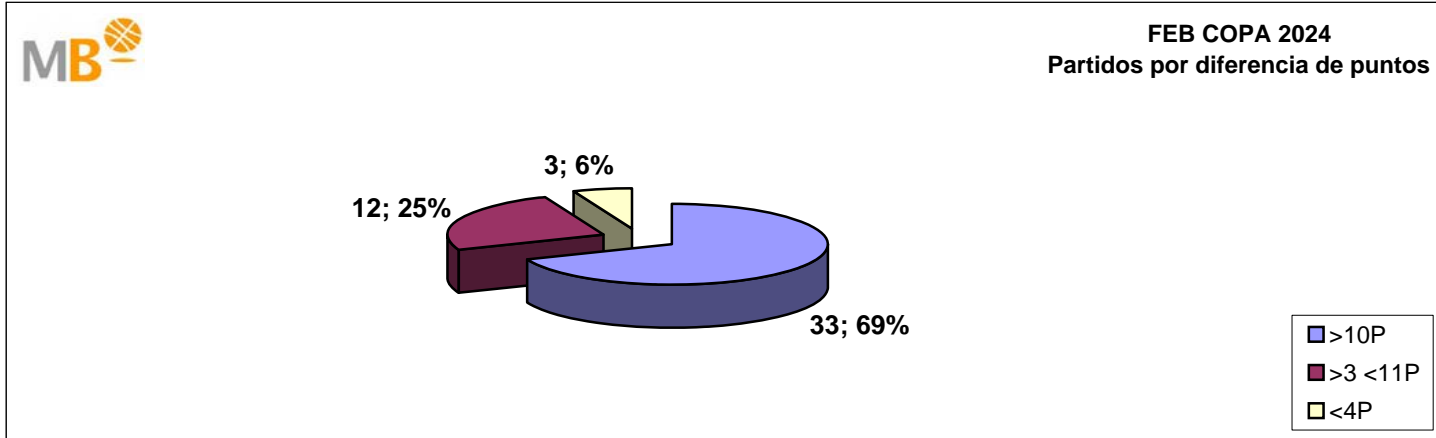

MagBasket
EL BALONCESTO DEL SIGLO XXI
FEB COPA 2024

- **>10P** Partidos finalizados con una diferencia de más de 10 puntos
- **>15P** Partidos finalizados con una diferencia de más de 15 puntos
- **>20P** Partidos finalizados con una diferencia de más de 20 puntos
- **>3<11P** Partidos finalizados con una diferencia entre 4 y 10 puntos
- **<4P** Partidos finalizados con una diferencia de menos de 4 puntos

Partidos: 48

22-sep-24