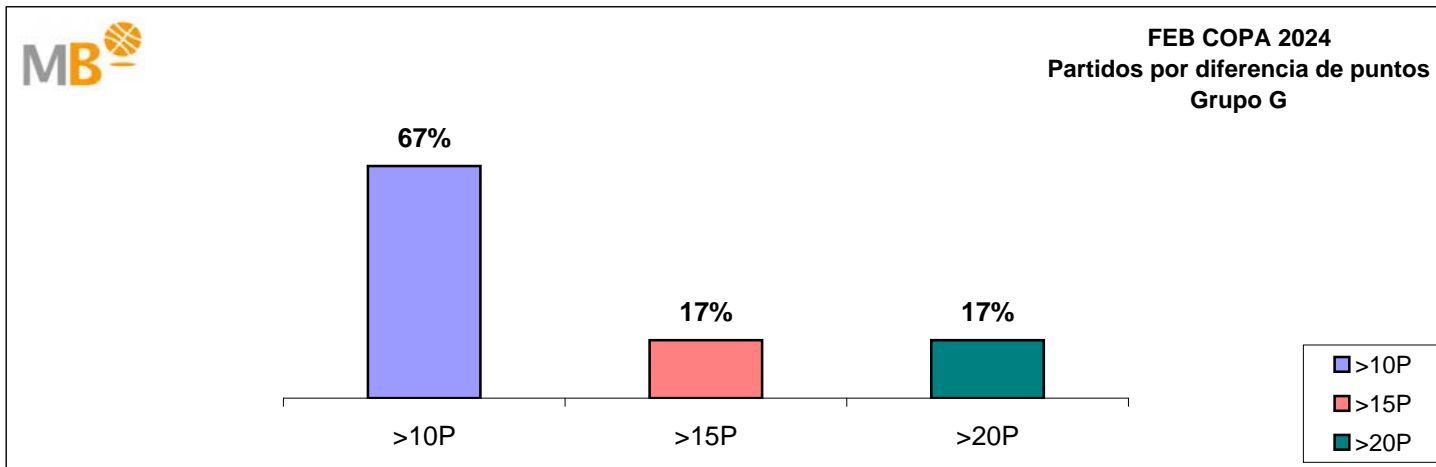

FEB COPA 2024

Grupo G

- **>10P** Partidos finalizados con una diferencia de más de 10 puntos
- **>15P** Partidos finalizados con una diferencia de más de 15 puntos
- **>20P** Partidos finalizados con una diferencia de más de 20 puntos
- **>3<11P** Partidos finalizados con una diferencia entre 4 y 10 puntos
- **<4P** Partidos finalizados con una diferencia de menos de 4 puntos

Partidos: 6

22-sep-24