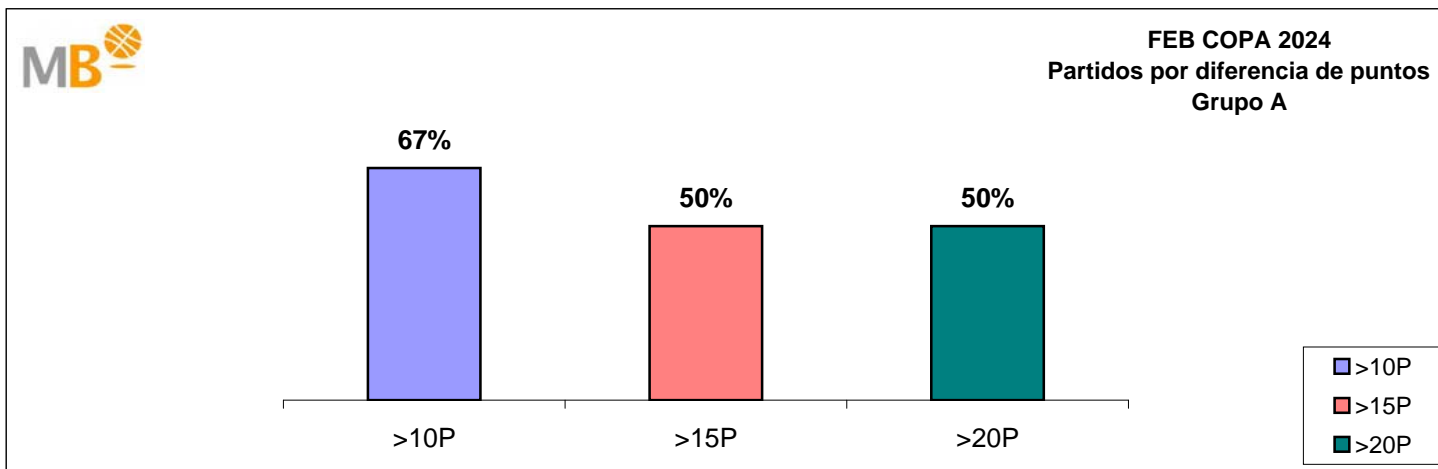

FEB COPA 2024
Grupo A

- **>10P** Partidos finalizados con una diferencia de más de 10 puntos
- **>15P** Partidos finalizados con una diferencia de más de 15 puntos
- **>20P** Partidos finalizados con una diferencia de más de 20 puntos
- **>3<11P** Partidos finalizados con una diferencia entre 4 y 10 puntos
- **<4P** Partidos finalizados con una diferencia de menos de 4 puntos

Partidos: 6

14-sep-24