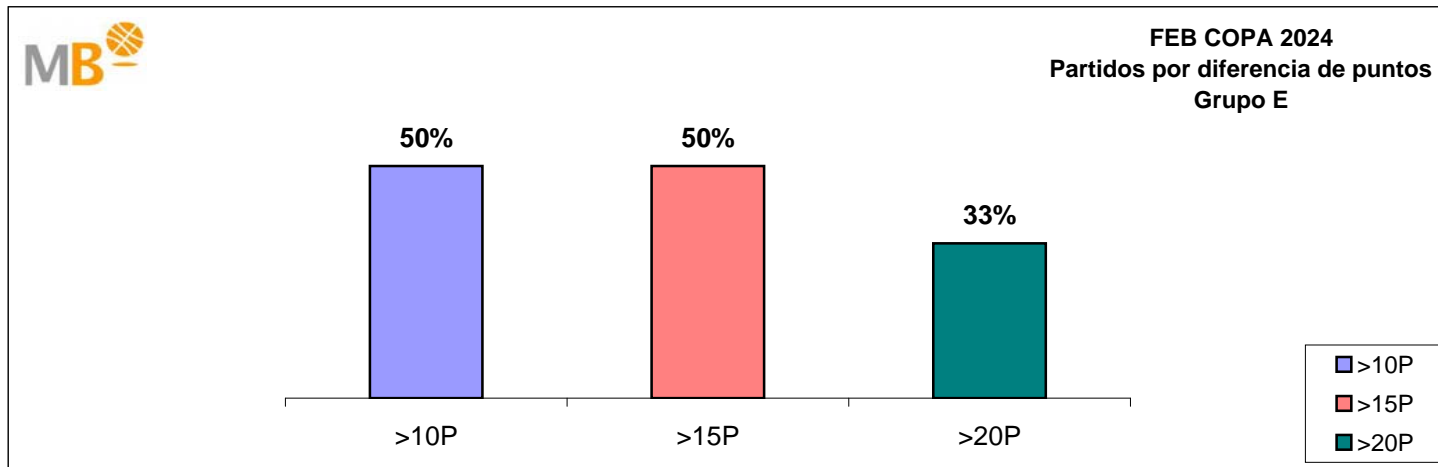

FEB COPA 2024
Grupo E

- **>10P** Partidos finalizados con una diferencia de más de 10 puntos
- **>15P** Partidos finalizados con una diferencia de más de 15 puntos
- **>20P** Partidos finalizados con una diferencia de más de 20 puntos
- **>3<11P** Partidos finalizados con una diferencia entre 4 y 10 puntos
- **<4P** Partidos finalizados con una diferencia de menos de 4 puntos

Partidos: 6
21-sep-24