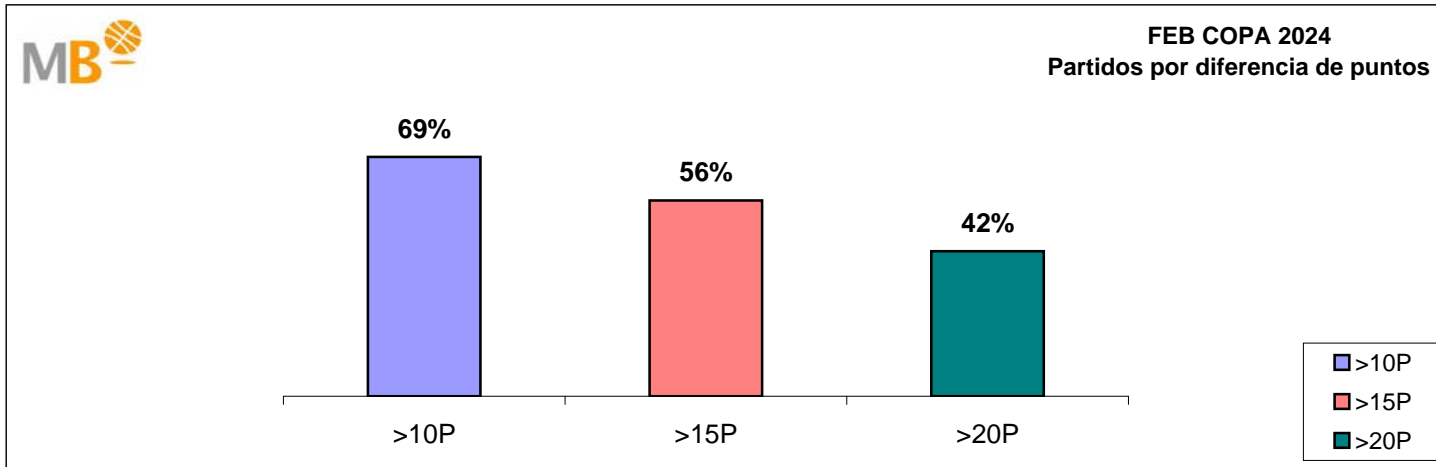

MagBasket
EL BALONCESTO DEL SIGLO XXI
FEB COPA 2024

- **>10P** Partidos finalizados con una diferencia de más de 10 puntos
- **>15P** Partidos finalizados con una diferencia de más de 15 puntos
- **>20P** Partidos finalizados con una diferencia de más de 20 puntos
- **>3<11P** Partidos finalizados con una diferencia entre 4 y 10 puntos
- **<4P** Partidos finalizados con una diferencia de menos de 4 puntos

Partidos: 48

22-sep-24