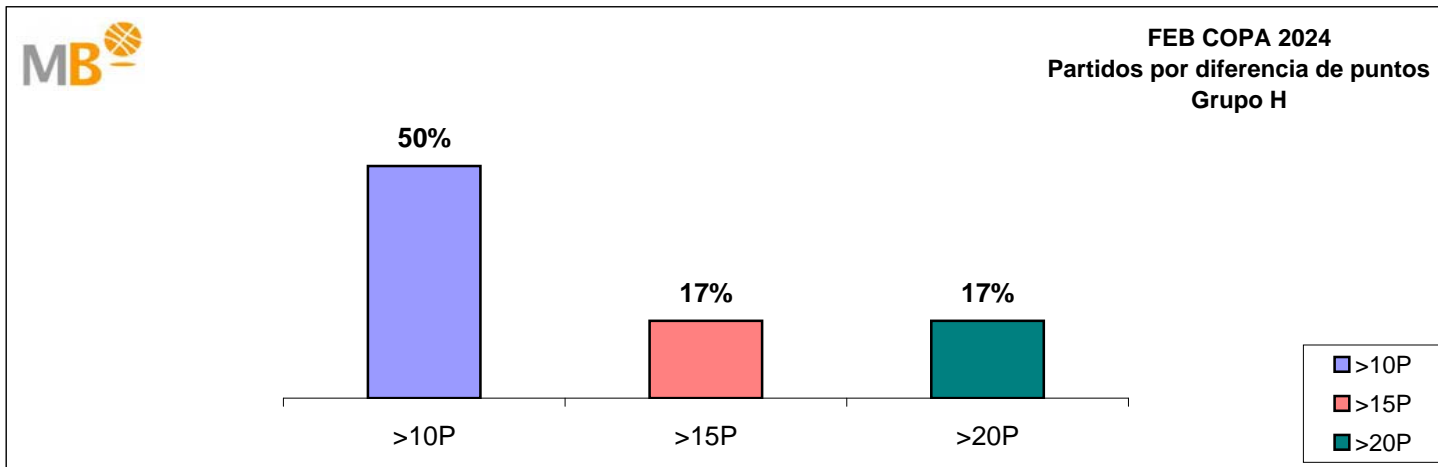

Partidos: 6
21-sep-24

FEB COPA 2024
Grupo F

- >10P** Partidos finalizados con una diferencia de más de 10 puntos
- >15P** Partidos finalizados con una diferencia de más de 15 puntos
- >20P** Partidos finalizados con una diferencia de más de 20 puntos
- >3<11P** Partidos finalizados con una diferencia entre 4 y 10 puntos
- <4P** Partidos finalizados con una diferencia de menos de 4 puntos

Partidos: 6
22-sep-24

FEB COPA 2024

Grupo G

- >10P** Partidos finalizados con una diferencia de más de 10 puntos
- >15P** Partidos finalizados con una diferencia de más de 15 puntos
- >20P** Partidos finalizados con una diferencia de más de 20 puntos
- >3<11P** Partidos finalizados con una diferencia entre 4 y 10 puntos
- <4P** Partidos finalizados con una diferencia de menos de 4 puntos

Partidos: 6

22-sep-24

FEB COPA 2024

Grupo H

- **>10P** Partidos finalizados con una diferencia de más de 10 puntos
- **>15P** Partidos finalizados con una diferencia de más de 15 puntos
- **>20P** Partidos finalizados con una diferencia de más de 20 puntos
- **>3<11P** Partidos finalizados con una diferencia entre 4 y 10 puntos
- **<4P** Partidos finalizados con una diferencia de menos de 4 puntos