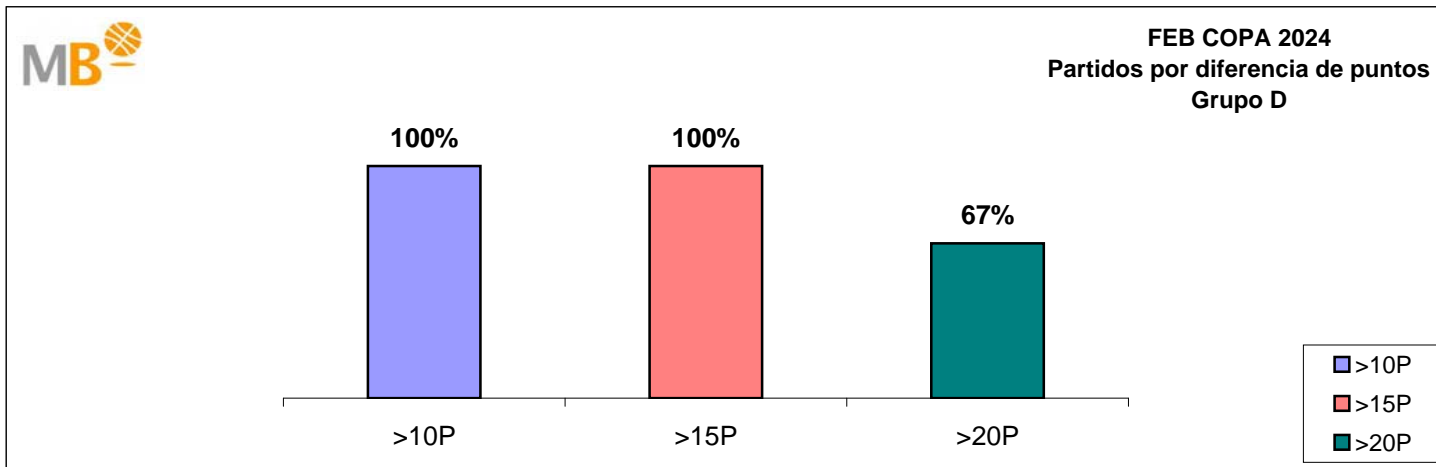

Partidos: 6

14-sep-24

FEB COPA 2024
Grupo B

- >10P** Partidos finalizados con una diferencia de más de 10 puntos
- >15P** Partidos finalizados con una diferencia de más de 15 puntos
- >20P** Partidos finalizados con una diferencia de más de 20 puntos
- >3<11P** Partidos finalizados con una diferencia entre 4 y 10 puntos
- <4P** Partidos finalizados con una diferencia de menos de 4 puntos

Partidos: 6
21-sep-24

FEB COPA 2024
Grupo C

- >10P** Partidos finalizados con una diferencia de más de 10 puntos
- >15P** Partidos finalizados con una diferencia de más de 15 puntos
- >20P** Partidos finalizados con una diferencia de más de 20 puntos
- >3<11P** Partidos finalizados con una diferencia entre 4 y 10 puntos
- <4P** Partidos finalizados con una diferencia de menos de 4 puntos

Partidos: 6
21-sep-24

FEB COPA 2024

Grupo D

- >10P** Partidos finalizados con una diferencia de más de 10 puntos
- >15P** Partidos finalizados con una diferencia de más de 15 puntos
- >20P** Partidos finalizados con una diferencia de más de 20 puntos
- >3<11P** Partidos finalizados con una diferencia entre 4 y 10 puntos
- <4P** Partidos finalizados con una diferencia de menos de 4 puntos