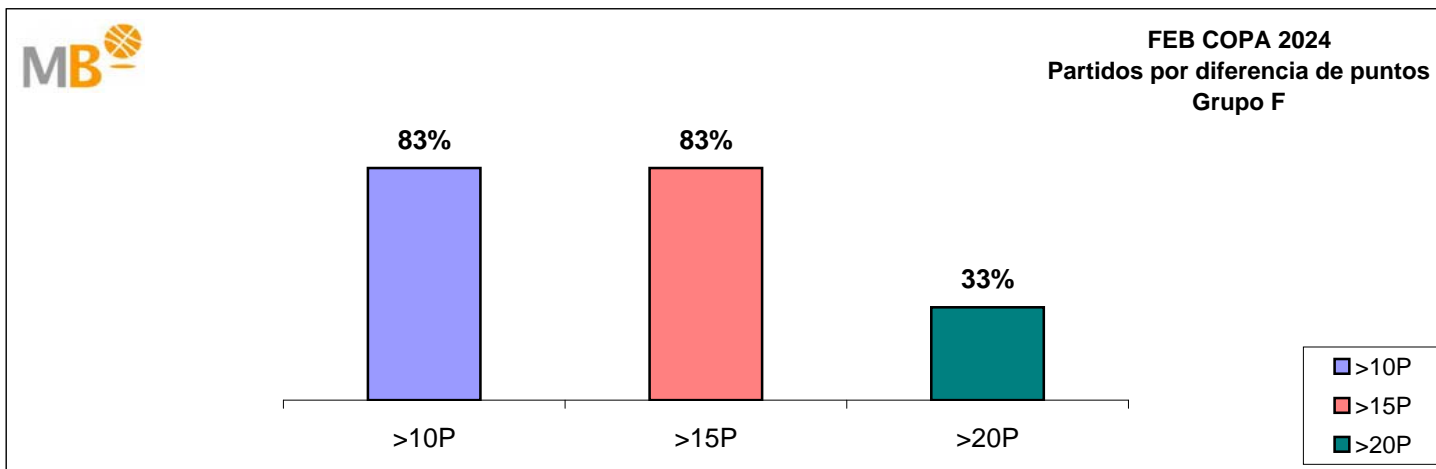

Partidos: 6
21-sep-24

FEB COPA 2024

Grupo D

- >10P** Partidos finalizados con una diferencia de más de 10 puntos
- >15P** Partidos finalizados con una diferencia de más de 15 puntos
- >20P** Partidos finalizados con una diferencia de más de 20 puntos
- >3<11P** Partidos finalizados con una diferencia entre 4 y 10 puntos
- <4P** Partidos finalizados con una diferencia de menos de 4 puntos

Partidos: 6

22-sep-24

FEB COPA 2024
Grupo E

- >10P** Partidos finalizados con una diferencia de más de 10 puntos
- >15P** Partidos finalizados con una diferencia de más de 15 puntos
- >20P** Partidos finalizados con una diferencia de más de 20 puntos
- >3<11P** Partidos finalizados con una diferencia entre 4 y 10 puntos
- <4P** Partidos finalizados con una diferencia de menos de 4 puntos

Partidos: 6
21-sep-24

FEB COPA 2024
Grupo F

- >10P** Partidos finalizados con una diferencia de más de 10 puntos
- >15P** Partidos finalizados con una diferencia de más de 15 puntos
- >20P** Partidos finalizados con una diferencia de más de 20 puntos
- >3<11P** Partidos finalizados con una diferencia entre 4 y 10 puntos
- <4P** Partidos finalizados con una diferencia de menos de 4 puntos