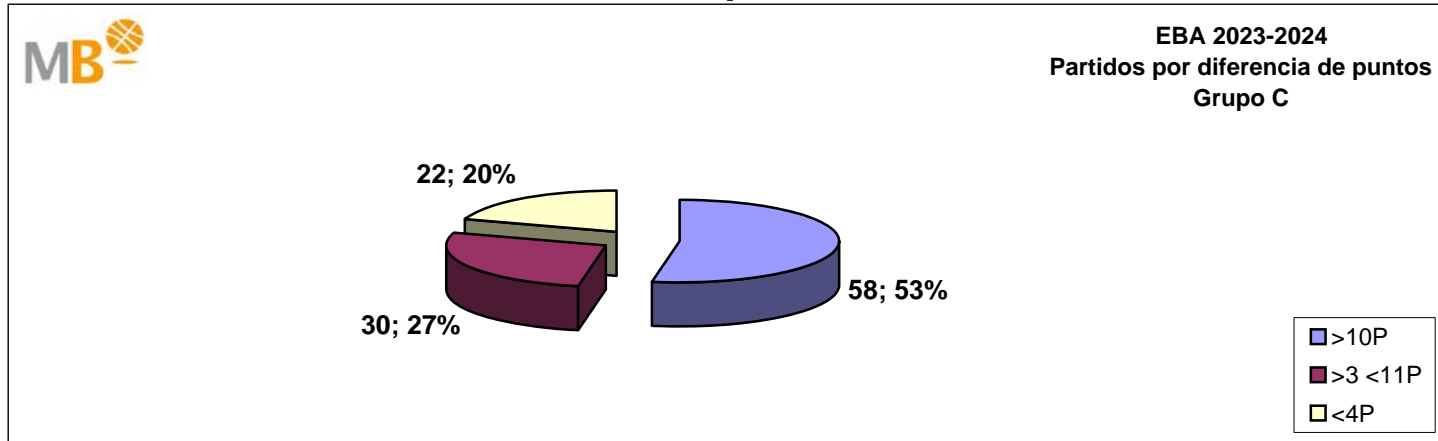

Tercera FEB 2024-2025
Grupo C

- **>10P** Partidos finalizados con una diferencia de más de 10 puntos
- **>15P** Partidos finalizados con una diferencia de más de 15 puntos
- **>20P** Partidos finalizados con una diferencia de más de 20 puntos
- **>3<11P** Partidos finalizados con una diferencia entre 4 y 10 puntos
- **<4P** Partidos finalizados con una diferencia de menos de 4 puntos

Partidos: 110

04-dic-24