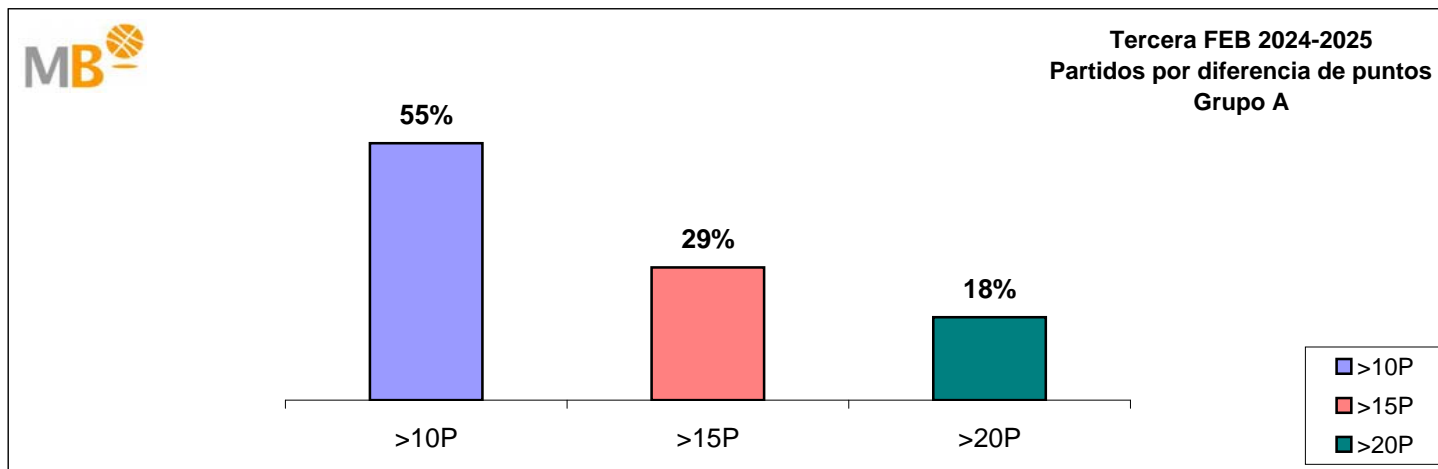

Tercera FEB 2024-2025
Grupo B

- >10P Partidos finalizados con una diferencia de más de 10 puntos
- >15P Partidos finalizados con una diferencia de más de 15 puntos
- >20P Partidos finalizados con una diferencia de más de 20 puntos
- >3<11P Partidos finalizados con una diferencia entre 4 y 10 puntos
- <4P Partidos finalizados con una diferencia de menos de 4 puntos

Partidos: 112

04-dic-24