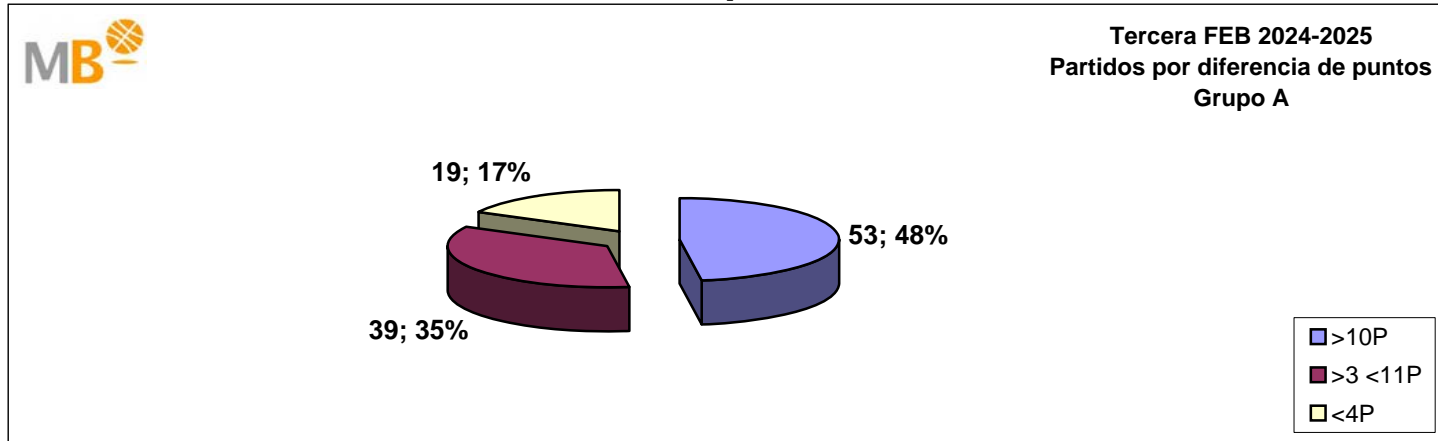

Tercera FEB 2024-2025

Grupo A

- **>10P** Partidos finalizados con una diferencia de más de 10 puntos
- **>15P** Partidos finalizados con una diferencia de más de 15 puntos
- **>20P** Partidos finalizados con una diferencia de más de 20 puntos
- **>3<11P** Partidos finalizados con una diferencia entre 4 y 10 puntos
- **<4P** Partidos finalizados con una diferencia de menos de 4 puntos

Partidos: 111

04-dic-24