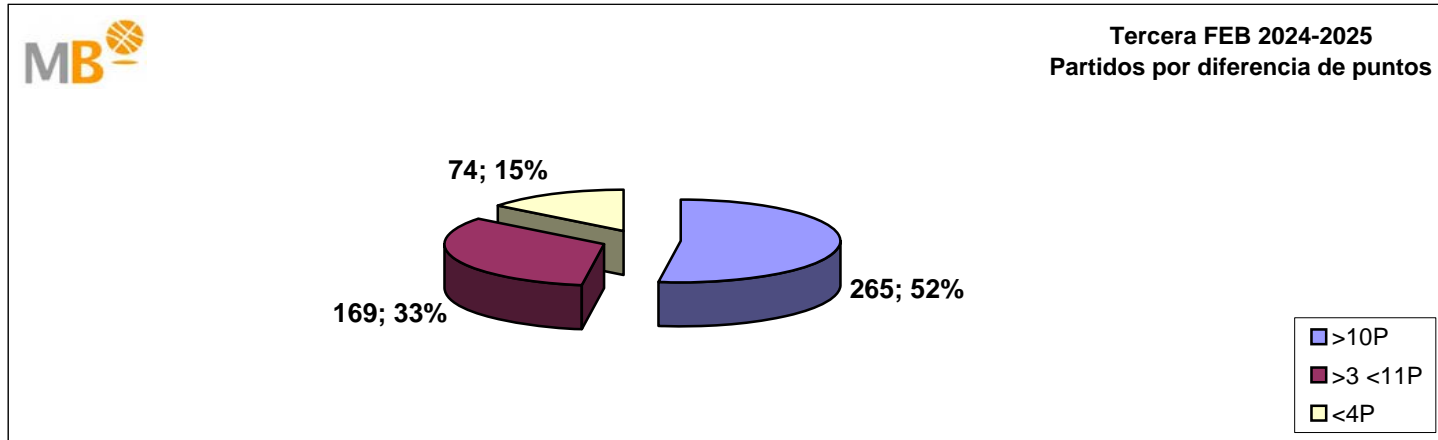

**MagBasket**
EL BALONCESTO DEL SIGLO XXI
Tercera FEB 2024-2025

04-dic-24

Tercera FEB 2024-2025

- >10P Partidos finalizados con una diferencia de más de 10 puntos
- >15P Partidos finalizados con una diferencia de más de 15 puntos
- >20P Partidos finalizados con una diferencia de más de 20 puntos
- >3<11P Partidos finalizados con una diferencia entre 4 y 10 puntos
- <4P Partidos finalizados con una diferencia de menos de 4 puntos