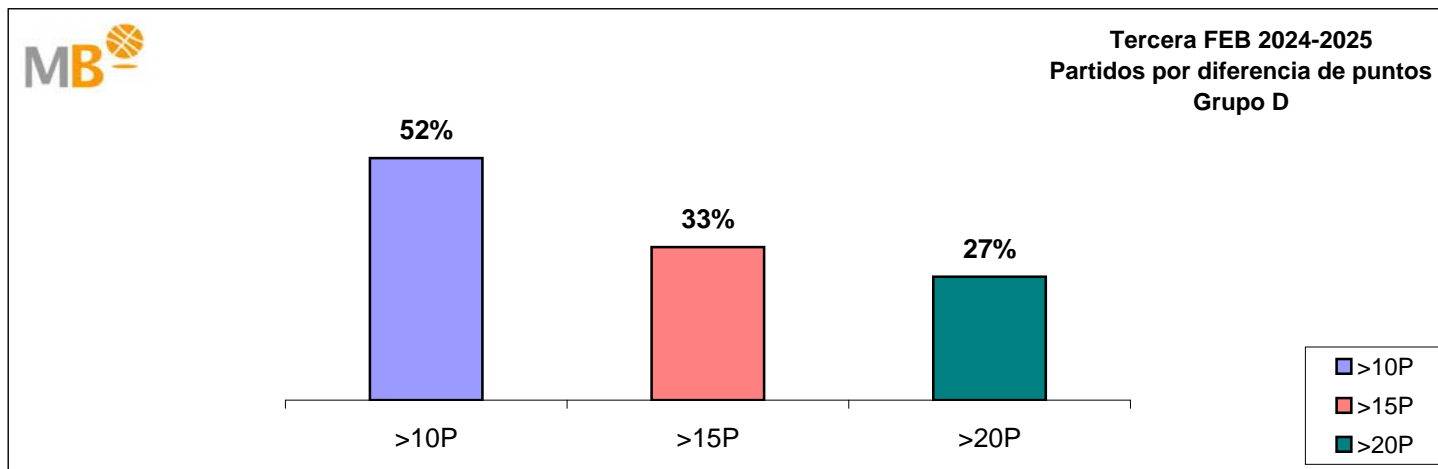

Tercera FEB 2024-2025

Grupo D

- >10P Partidos finalizados con una diferencia de más de 10 puntos
- >15P Partidos finalizados con una diferencia de más de 15 puntos
- >20P Partidos finalizados con una diferencia de más de 20 puntos
- >3<11P Partidos finalizados con una diferencia entre 4 y 10 puntos
- <4P Partidos finalizados con una diferencia de menos de 4 puntos

Partidos: 94

04-dic-24