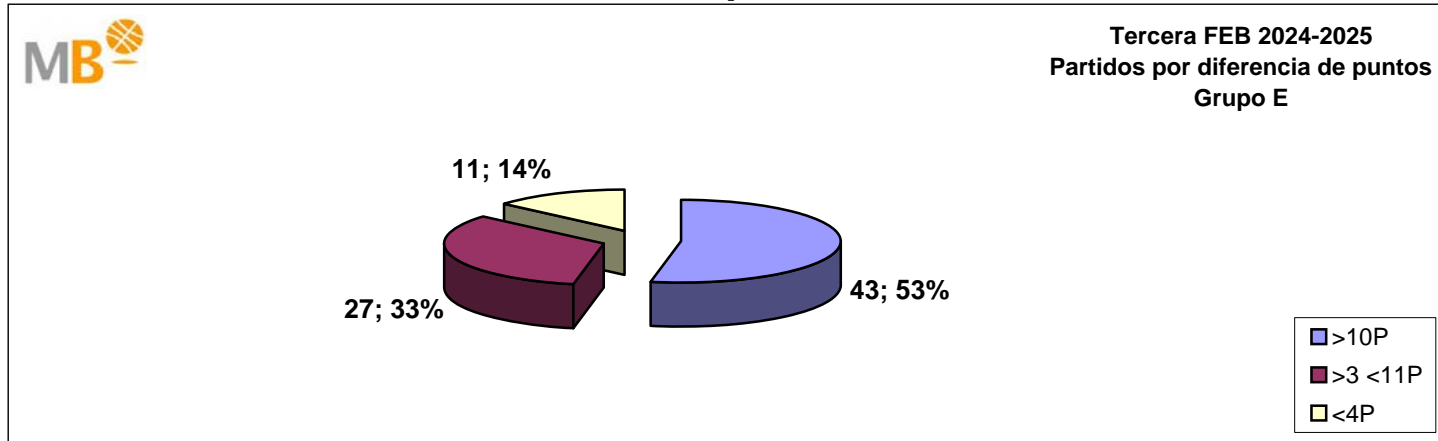

Tercera FEB 2024-2025

Grupo E

- >10P Partidos finalizados con una diferencia de más de 10 puntos
- >15P Partidos finalizados con una diferencia de más de 15 puntos
- >20P Partidos finalizados con una diferencia de más de 20 puntos
- >3<11P Partidos finalizados con una diferencia entre 4 y 10 puntos
- <4P Partidos finalizados con una diferencia de menos de 4 puntos

Partidos: 81

04-dic-24