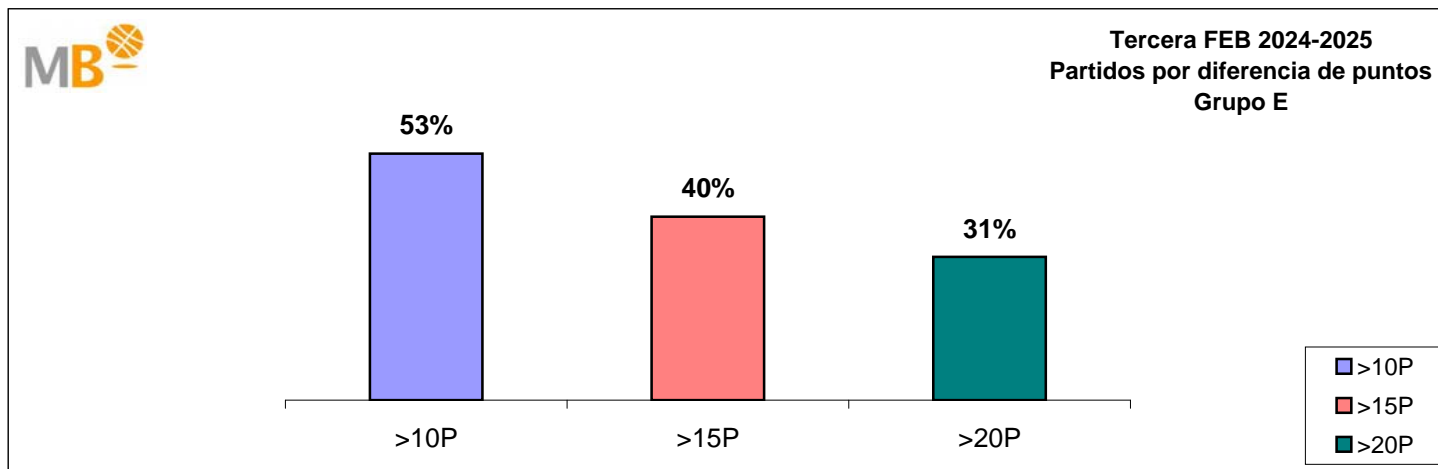

Tercera FEB 2024-2025

Grupo E

- >10P Partidos finalizados con una diferencia de más de 10 puntos
- >15P Partidos finalizados con una diferencia de más de 15 puntos
- >20P Partidos finalizados con una diferencia de más de 20 puntos
- >3<11P Partidos finalizados con una diferencia entre 4 y 10 puntos
- <4P Partidos finalizados con una diferencia de menos de 4 puntos

Partidos: 81

04-dic-24