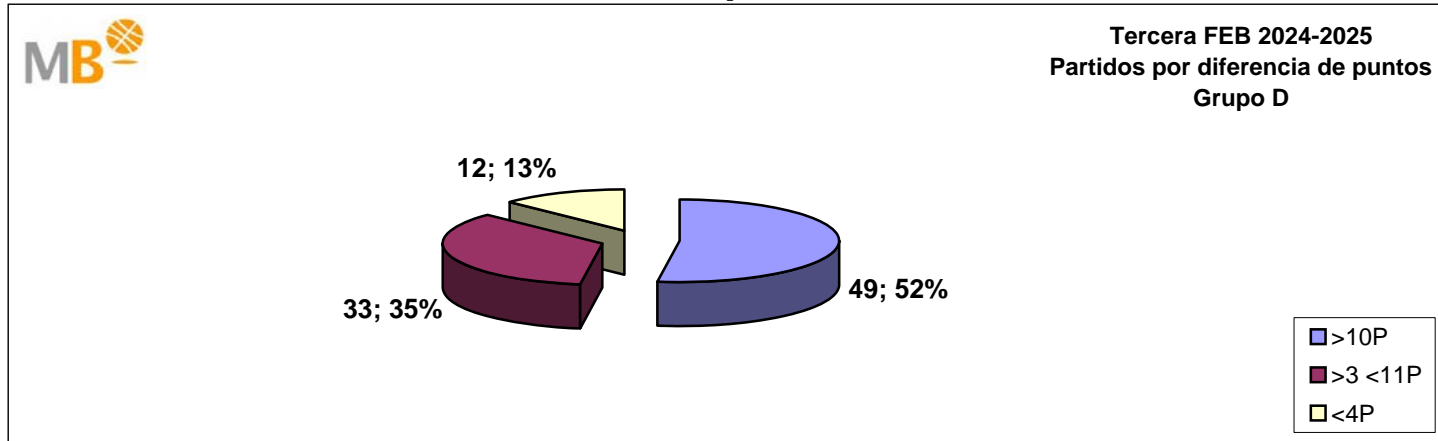

Tercera FEB 2024-2025

Grupo D

- >10P Partidos finalizados con una diferencia de más de 10 puntos
- >15P Partidos finalizados con una diferencia de más de 15 puntos
- >20P Partidos finalizados con una diferencia de más de 20 puntos
- >3<11P Partidos finalizados con una diferencia entre 4 y 10 puntos
- <4P Partidos finalizados con una diferencia de menos de 4 puntos

Partidos: 94

04-dic-24