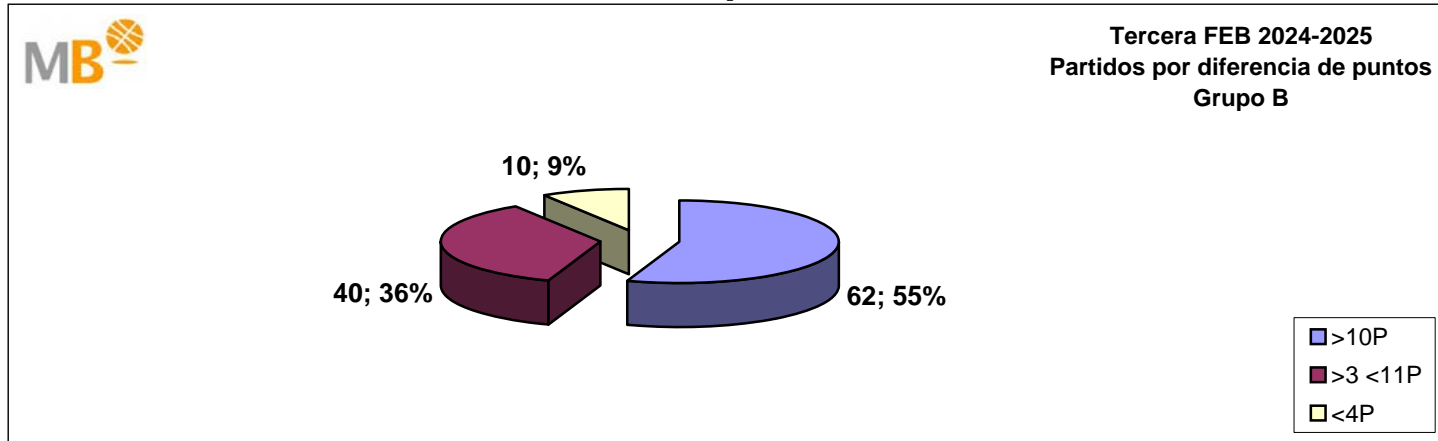

Tercera FEB 2024-2025
Grupo B

- >10P Partidos finalizados con una diferencia de más de 10 puntos
- >15P Partidos finalizados con una diferencia de más de 15 puntos
- >20P Partidos finalizados con una diferencia de más de 20 puntos
- >3<11P Partidos finalizados con una diferencia entre 4 y 10 puntos
- <4P Partidos finalizados con una diferencia de menos de 4 puntos

Partidos: 112

04-dic-24