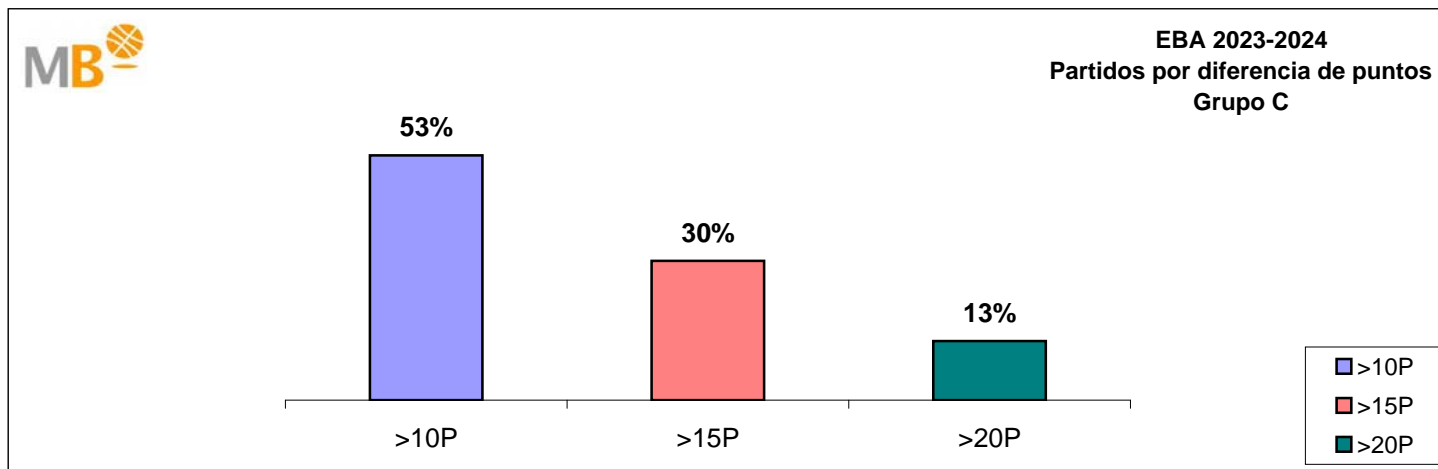

Tercera FEB 2024-2025
Grupo C

- **>10P** Partidos finalizados con una diferencia de más de 10 puntos
- **>15P** Partidos finalizados con una diferencia de más de 15 puntos
- **>20P** Partidos finalizados con una diferencia de más de 20 puntos
- **>3<11P** Partidos finalizados con una diferencia entre 4 y 10 puntos
- **<4P** Partidos finalizados con una diferencia de menos de 4 puntos

Partidos: 110

04-dic-24