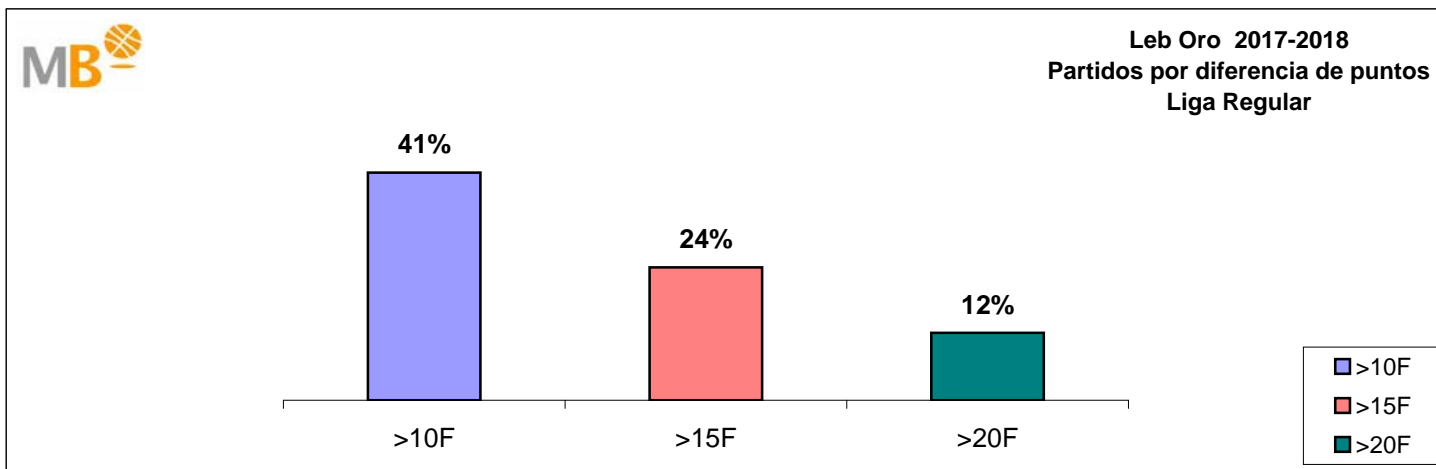

Liga Regular 2017-2018

Liga Regular 2016-2017

Partidos: 306
27-abr-18

- >10 F Partidos finalizados con una diferencia de más de 10 puntos
- >15 F Partidos finalizados con una diferencia de más de 15 puntos
- >20 F Partidos finalizados con una diferencia de más de 20 puntos
- >3<11 F Partidos finalizados con una diferencia entre 4 y 10 puntos
- <4 F Partidos finalizados con una diferencia de menos de 4 puntos

Partidos: 306
28-abr-17

MagBasket
EL BALONCESTO DEL SIGLO XXI
Leb Oro 2017-2018

- >10 F** Partidos finalizados con una diferencia de más de 10 puntos
- >15 F** Partidos finalizados con una diferencia de más de 15 puntos
- >20 F** Partidos finalizados con una diferencia de más de 20 puntos
- >3<11 F** Partidos finalizados con una diferencia entre 4 y 10 puntos
- <4 F** Partidos finalizados con una diferencia de menos de 4 puntos