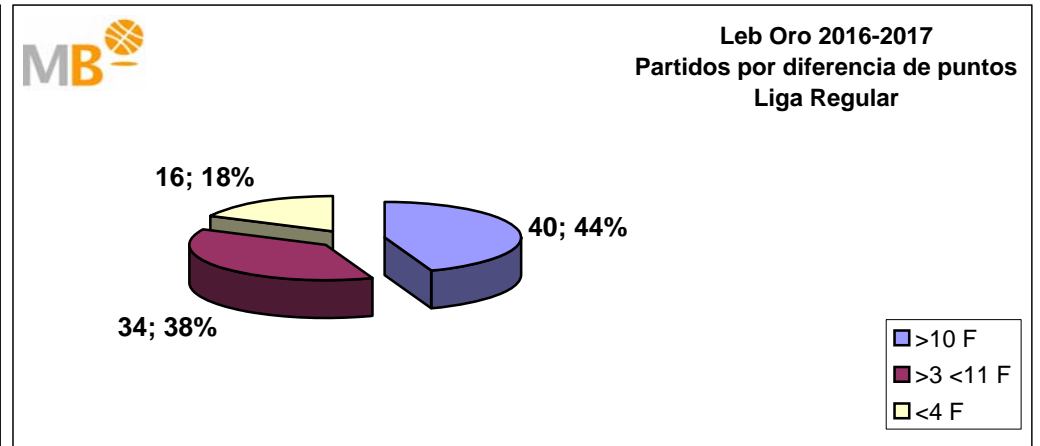

Liga Regular 2016-2017

Partidos: **90**
26-nov-17

- >10 F Partidos finalizados con una diferencia de más de 10 puntos
- >15 F Partidos finalizados con una diferencia de más de 15 puntos
- >20 F Partidos finalizados con una diferencia de más de 20 puntos
- >3 <11 F Partidos finalizados con una diferencia entre 4 y 10 puntos
- <4 F Partidos finalizados con una diferencia de menos de 4 puntos

Partidos: **90**
18-nov-16