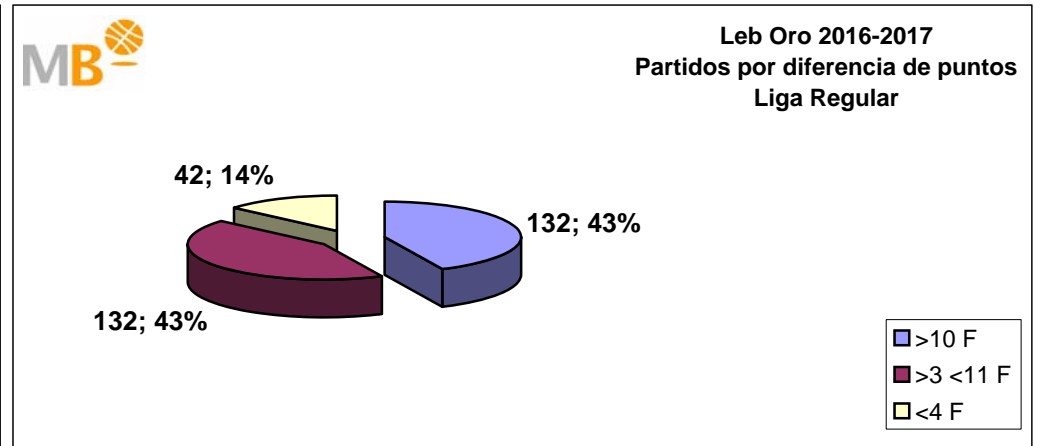

Liga Regular 2016-2017

Partidos: 306
27-abr-18

- >10 F Partidos finalizados con una diferencia de más de 10 puntos
- >15 F Partidos finalizados con una diferencia de más de 15 puntos
- >20 F Partidos finalizados con una diferencia de más de 20 puntos
- >3<11 F Partidos finalizados con una diferencia entre 4 y 10 puntos
- <4 F Partidos finalizados con una diferencia de menos de 4 puntos

Partidos: 306
28-abr-17