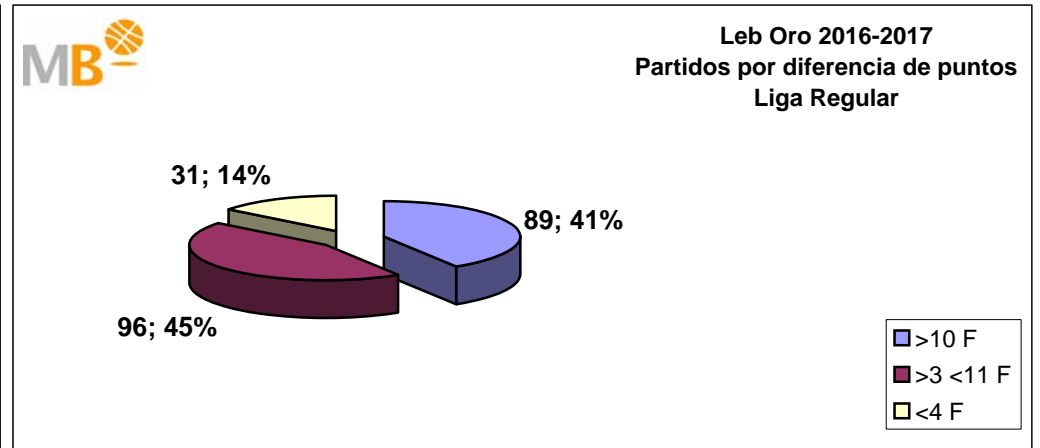

Liga Regular 2016-2017

Partidos: **216**
24-feb-18

- >10 F Partidos finalizados con una diferencia de más de 10 puntos
- >15 F Partidos finalizados con una diferencia de más de 15 puntos
- >20 F Partidos finalizados con una diferencia de más de 20 puntos
- >3 <11 F Partidos finalizados con una diferencia entre 4 y 10 puntos
- <4 F Partidos finalizados con una diferencia de menos de 4 puntos

Partidos: **216**
10-feb-17