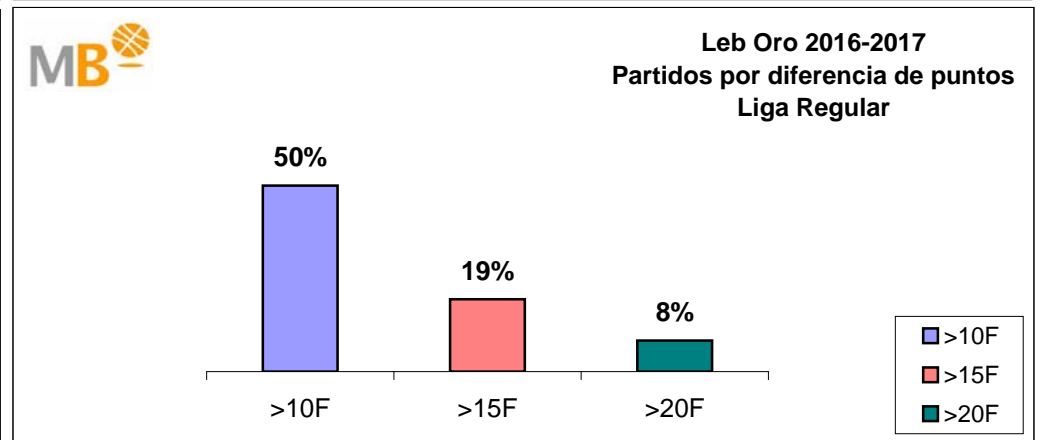

Leb Oro 2017-2018

Liga Regular

ÁREA DE COMUNICACIÓN FEB

15-oct-17

MagBasket
EL BALONCESTO DEL SIGLO XXI
Leb Oro 2017-2018

- >10 F** Partidos finalizados con una diferencia de más de 10 puntos
- >15 F** Partidos finalizados con una diferencia de más de 15 puntos
- >20 F** Partidos finalizados con una diferencia de más de 20 puntos
- >3<11 F** Partidos finalizados con una diferencia entre 4 y 10 puntos
- <4 F** Partidos finalizados con una diferencia de menos de 4 puntos

Partidos: 34

15-oct-17

Leb Oro

Liga Regular 2017-2018

Liga Regular 2016-2017

Partidos: **34**
15-oct-17

>10 F	Partidos finalizados con una diferencia de más de 10 puntos
>15 F	Partidos finalizados con una diferencia de más de 15 puntos
>20 F	Partidos finalizados con una diferencia de más de 20 puntos
>3 <11 F	Partidos finalizados con una diferencia entre 4 y 10 puntos
<4 F	Partidos finalizados con una diferencia de menos de 4 puntos