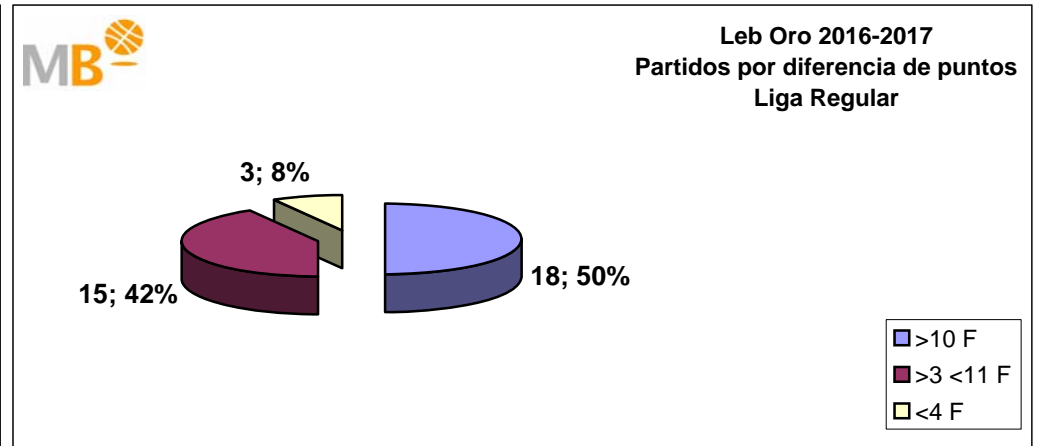

Leb Oro 2017-2018

Liga Regular

ÁREA DE COMUNICACIÓN FEB

15-oct-17

MagBasket
EL BALONCESTO DEL SIGLO XXI
Leb Oro 2017-2018

- >10 F** Partidos finalizados con una diferencia de más de 10 puntos
- >15 F** Partidos finalizados con una diferencia de más de 15 puntos
- >20 F** Partidos finalizados con una diferencia de más de 20 puntos
- >3<11 F** Partidos finalizados con una diferencia entre 4 y 10 puntos
- <4 F** Partidos finalizados con una diferencia de menos de 4 puntos

Partidos: 34

15-oct-17

Leb Oro

Liga Regular 2017-2018

Liga Regular 2016-2017

Partidos: **34**
15-oct-17

>10 F	Partidos finalizados con una diferencia de más de 10 puntos
>15 F	Partidos finalizados con una diferencia de más de 15 puntos
>20 F	Partidos finalizados con una diferencia de más de 20 puntos
>3 <11 F	Partidos finalizados con una diferencia entre 4 y 10 puntos
<4 F	Partidos finalizados con una diferencia de menos de 4 puntos