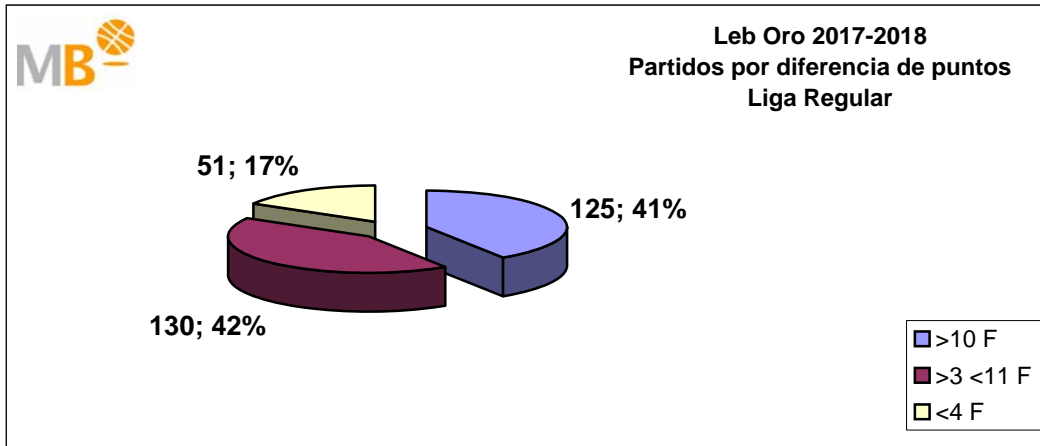

Liga Regular 2017-2018