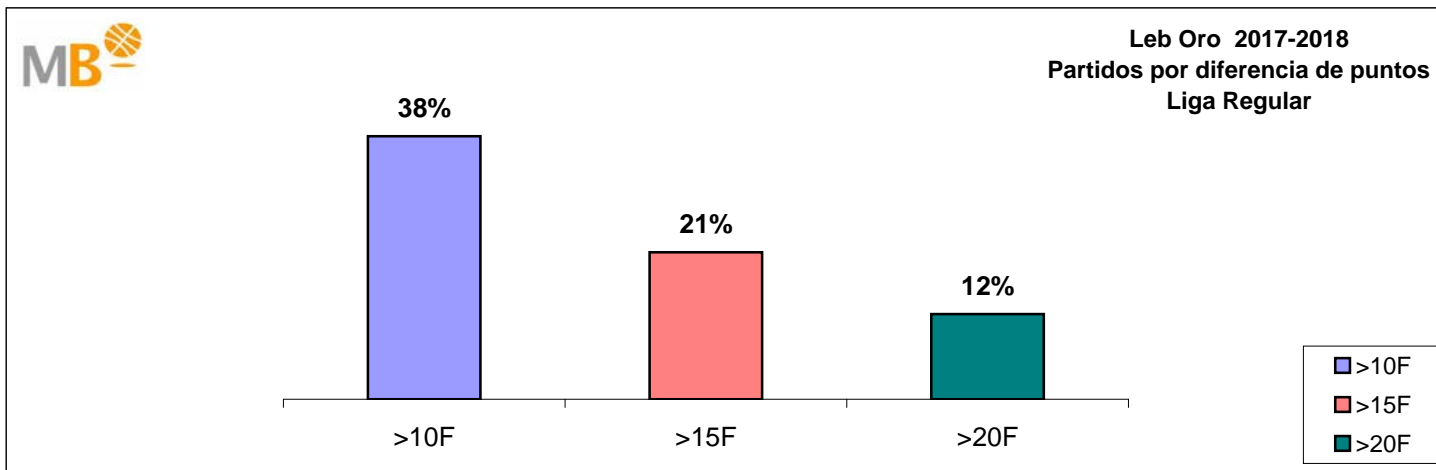

**MagBasket**  
EL BALONCESTO DEL SIGLO XXI  
**Leb Oro 2017-2018**

- >10 F** Partidos finalizados con una diferencia de más de 10 puntos
- >15 F** Partidos finalizados con una diferencia de más de 15 puntos
- >20 F** Partidos finalizados con una diferencia de más de 20 puntos
- >3<11 F** Partidos finalizados con una diferencia entre 4 y 10 puntos
- <4 F** Partidos finalizados con una diferencia de menos de 4 puntos