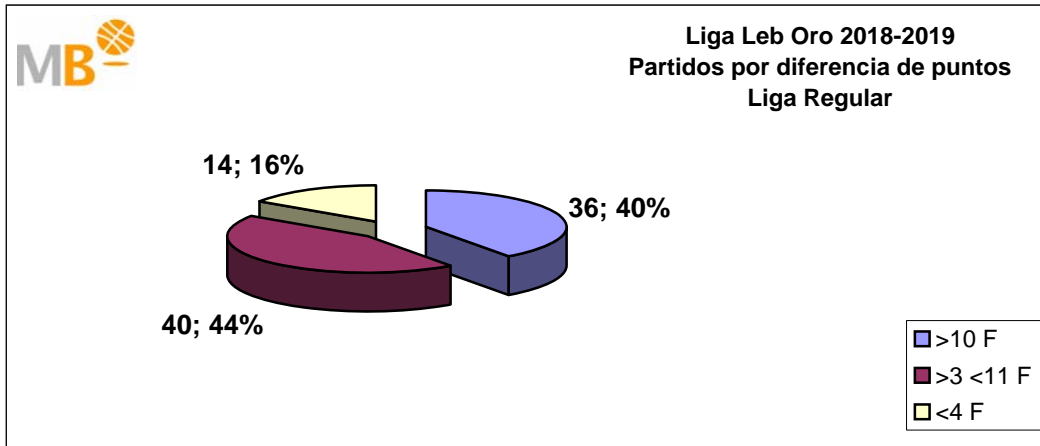

Liga Leb Oro 2018-2019