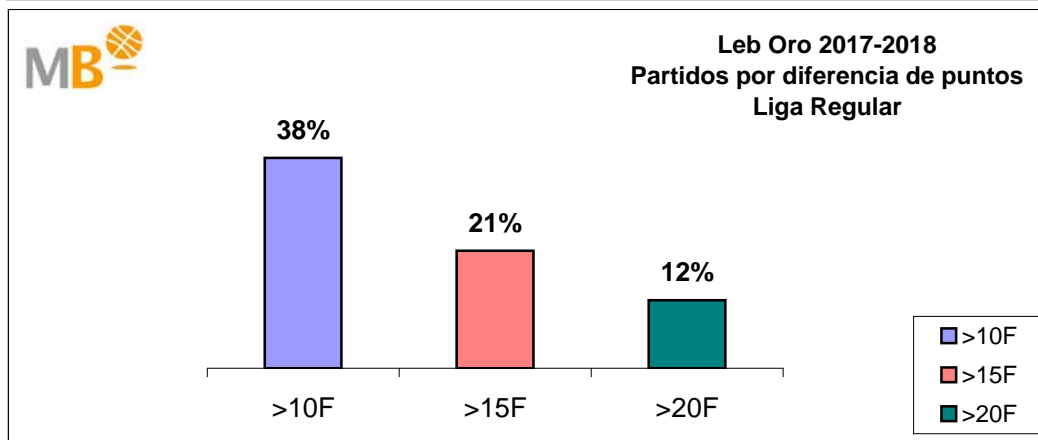

Liga Regular 2016-2017

Partidos: **90**
26-nov-17

- >10 F Partidos finalizados con una diferencia de más de 10 puntos
- >15 F Partidos finalizados con una diferencia de más de 15 puntos
- >20 F Partidos finalizados con una diferencia de más de 20 puntos
- >3 <11 F Partidos finalizados con una diferencia entre 4 y 10 puntos
- <4 F Partidos finalizados con una diferencia de menos de 4 puntos

Partidos: **90**
18-nov-16