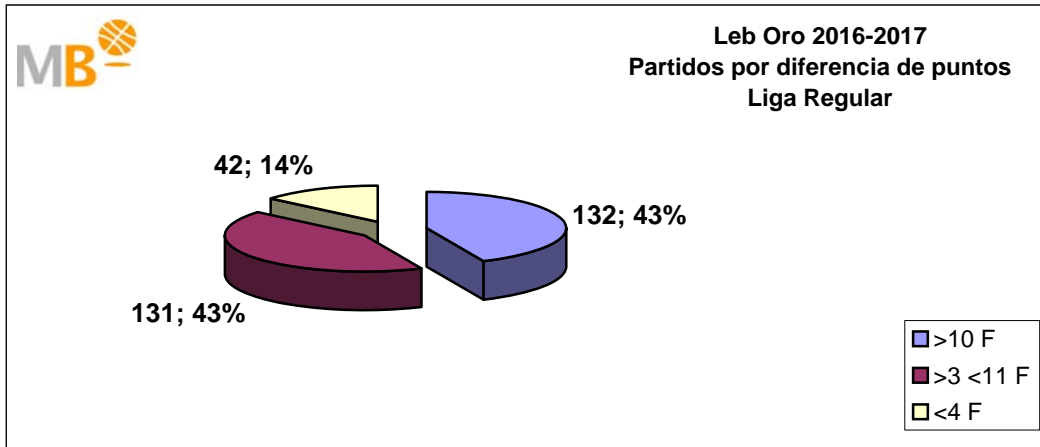

Leb Oro 2016-2017

Liga Regular

ÁREA DE COMUNICACIÓN FEB

28-abr-17

MagBasket
EL BALONCESTO DEL SIGLO XXI
Leb Oro 2016-2017

- >10 F** Partidos finalizados con una diferencia de más de 10 puntos
- >15 F** Partidos finalizados con una diferencia de más de 15 puntos
- >20 F** Partidos finalizados con una diferencia de más de 20 puntos
- >3<11 F** Partidos finalizados con una diferencia entre 4 y 10 puntos
- <4 F** Partidos finalizados con una diferencia de menos de 4 puntos

Partidos: 305

28-abr-17

Liga Regular 2016-2017

Liga Regular 2015-2016

Partidos: 305
28-abr-17

- >10 F Partidos finalizados con una diferencia de más de 10 puntos
- >15 F Partidos finalizados con una diferencia de más de 15 puntos
- >20 F Partidos finalizados con una diferencia de más de 20 puntos
- >3<11 F Partidos finalizados con una diferencia entre 4 y 10 puntos
- <4 F Partidos finalizados con una diferencia de menos de 4 puntos