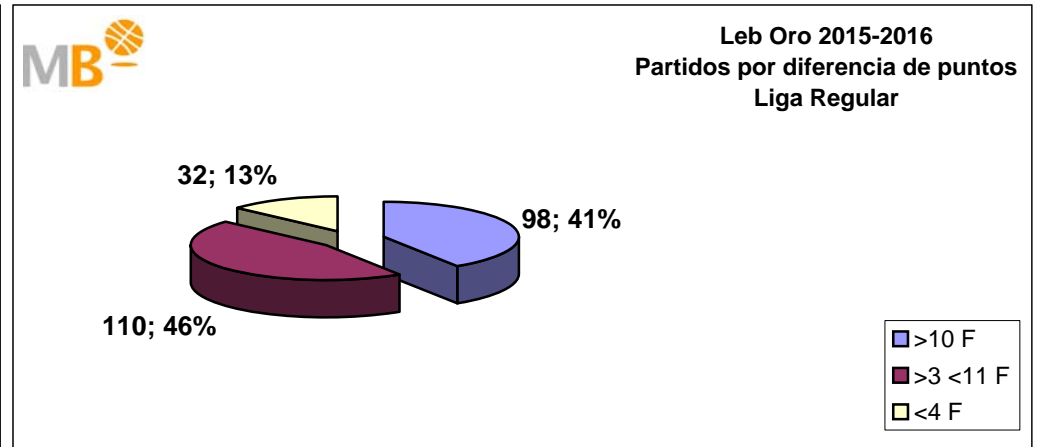

Leb Oro 2016-2017

Liga Regular

ÁREA DE COMUNICACIÓN FEB

28-abr-17

MagBasket
EL BALONCESTO DEL SIGLO XXI
Leb Oro 2016-2017

- >10 F** Partidos finalizados con una diferencia de más de 10 puntos
- >15 F** Partidos finalizados con una diferencia de más de 15 puntos
- >20 F** Partidos finalizados con una diferencia de más de 20 puntos
- >3<11 F** Partidos finalizados con una diferencia entre 4 y 10 puntos
- <4 F** Partidos finalizados con una diferencia de menos de 4 puntos

Partidos: 305

28-abr-17

Liga Regular 2016-2017

Liga Regular 2015-2016

Partidos: 305
28-abr-17

- >10 F Partidos finalizados con una diferencia de más de 10 puntos
- >15 F Partidos finalizados con una diferencia de más de 15 puntos
- >20 F Partidos finalizados con una diferencia de más de 20 puntos
- >3<11 F Partidos finalizados con una diferencia entre 4 y 10 puntos
- <4 F Partidos finalizados con una diferencia de menos de 4 puntos