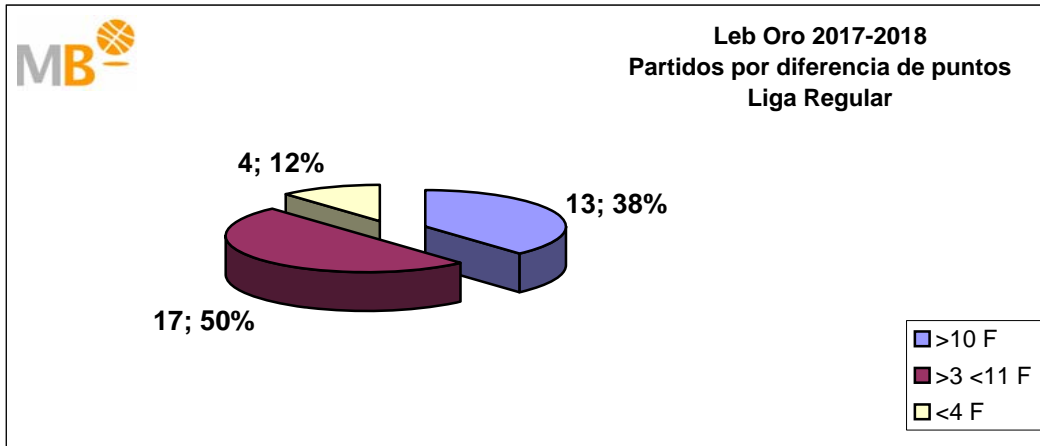

Leb Oro 2017-2018

Liga Regular

ÁREA DE COMUNICACIÓN FEB

15-oct-17

MagBasket
EL BALONCESTO DEL SIGLO XXI
Leb Oro 2017-2018

- >10 F** Partidos finalizados con una diferencia de más de 10 puntos
- >15 F** Partidos finalizados con una diferencia de más de 15 puntos
- >20 F** Partidos finalizados con una diferencia de más de 20 puntos
- >3<11 F** Partidos finalizados con una diferencia entre 4 y 10 puntos
- <4 F** Partidos finalizados con una diferencia de menos de 4 puntos

Partidos: 34

15-oct-17

Leb Oro

Liga Regular 2017-2018

Liga Regular 2016-2017

Partidos: **34**
15-oct-17

>10 F	Partidos finalizados con una diferencia de más de 10 puntos
>15 F	Partidos finalizados con una diferencia de más de 15 puntos
>20 F	Partidos finalizados con una diferencia de más de 20 puntos
>3 <11 F	Partidos finalizados con una diferencia entre 4 y 10 puntos
<4 F	Partidos finalizados con una diferencia de menos de 4 puntos