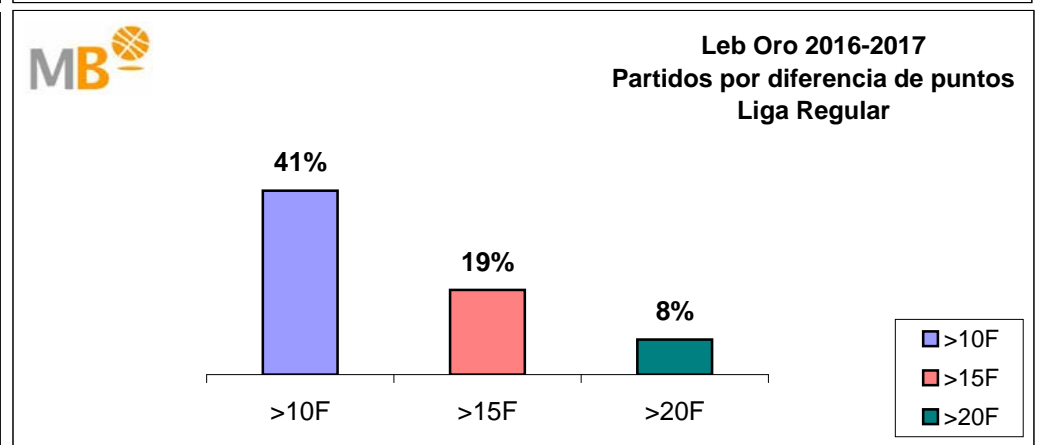

Liga Regular 2016-2017

Partidos: **216**
24-feb-18

- >10 F Partidos finalizados con una diferencia de más de 10 puntos
- >15 F Partidos finalizados con una diferencia de más de 15 puntos
- >20 F Partidos finalizados con una diferencia de más de 20 puntos
- >3 <11 F Partidos finalizados con una diferencia entre 4 y 10 puntos
- <4 F Partidos finalizados con una diferencia de menos de 4 puntos

Partidos: **216**
10-feb-17