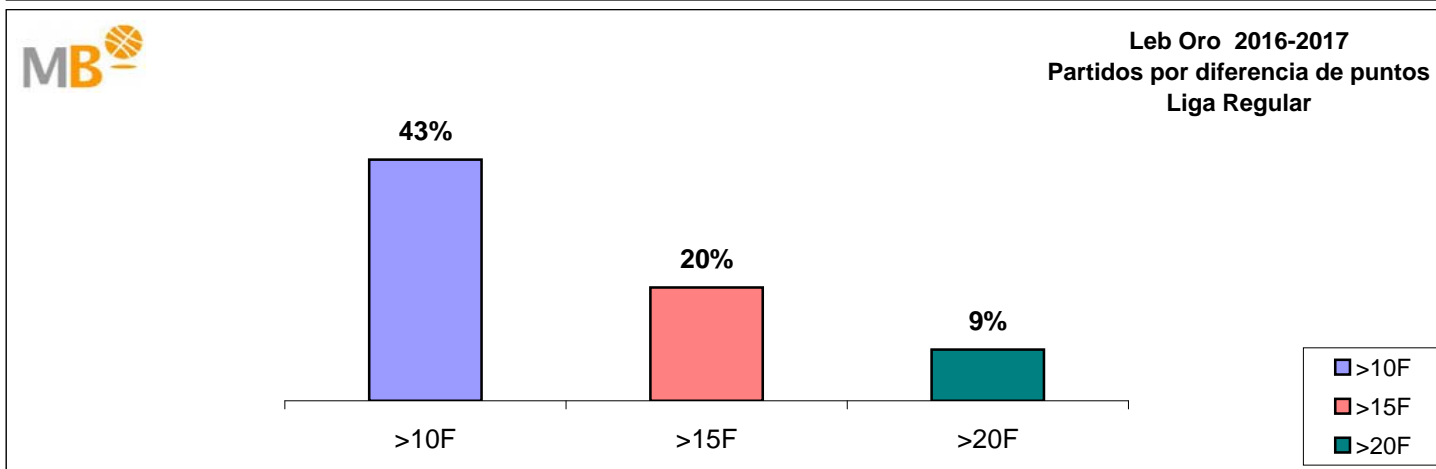

Leb Oro 2016-2017

Liga Regular

ÁREA DE COMUNICACIÓN FEB

28-abr-17

MagBasket
EL BALONCESTO DEL SIGLO XXI
Leb Oro 2016-2017

- >10 F** Partidos finalizados con una diferencia de más de 10 puntos
- >15 F** Partidos finalizados con una diferencia de más de 15 puntos
- >20 F** Partidos finalizados con una diferencia de más de 20 puntos
- >3<11 F** Partidos finalizados con una diferencia entre 4 y 10 puntos
- <4 F** Partidos finalizados con una diferencia de menos de 4 puntos