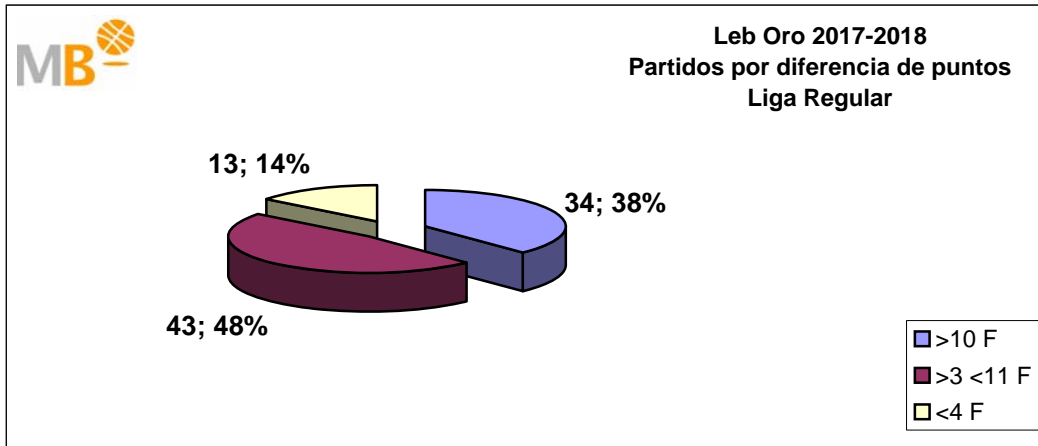

Leb Oro

Liga Regular 2017-2018