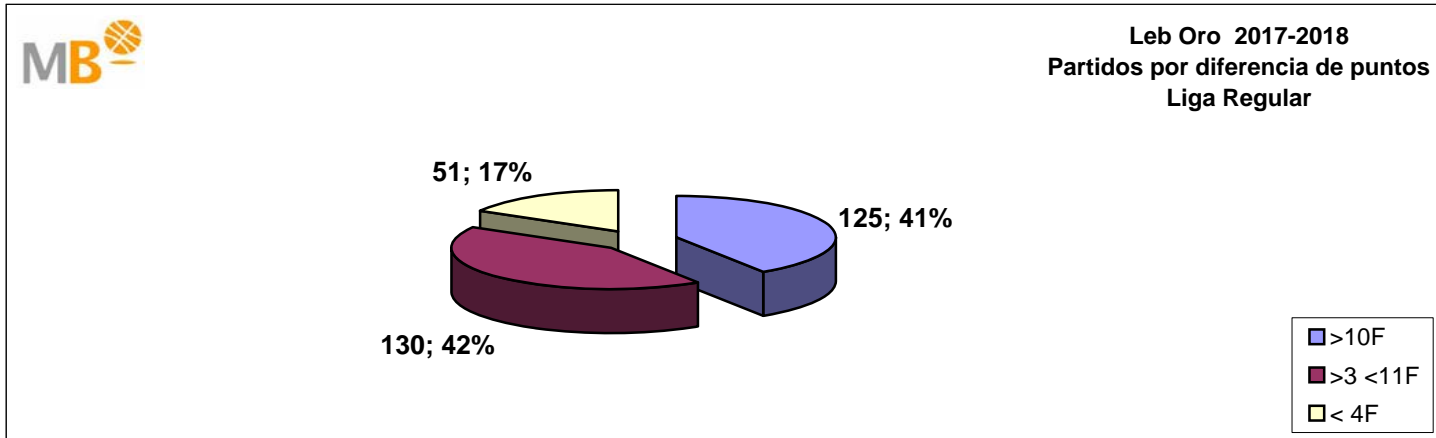

Liga Regular 2017-2018

Liga Regular 2016-2017

Partidos: 306
27-abr-18

- >10 F Partidos finalizados con una diferencia de más de 10 puntos
- >15 F Partidos finalizados con una diferencia de más de 15 puntos
- >20 F Partidos finalizados con una diferencia de más de 20 puntos
- >3<11 F Partidos finalizados con una diferencia entre 4 y 10 puntos
- <4 F Partidos finalizados con una diferencia de menos de 4 puntos

Partidos: 306
28-abr-17

MagBasket
EL BALONCESTO DEL SIGLO XXI
Leb Oro 2017-2018

- >10 F** Partidos finalizados con una diferencia de más de 10 puntos
- >15 F** Partidos finalizados con una diferencia de más de 15 puntos
- >20 F** Partidos finalizados con una diferencia de más de 20 puntos
- >3<11 F** Partidos finalizados con una diferencia entre 4 y 10 puntos
- <4 F** Partidos finalizados con una diferencia de menos de 4 puntos