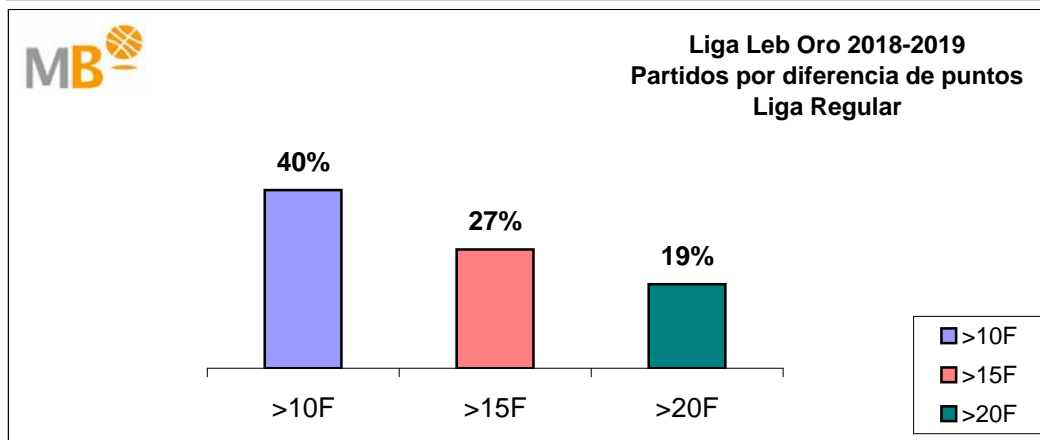

Liga Regular 2017-2018

Partidos: **90**
28-nov-18

- >10 F Partidos finalizados con una diferencia de más de 10 puntos
- >15 F Partidos finalizados con una diferencia de más de 15 puntos
- >20 F Partidos finalizados con una diferencia de más de 20 puntos
- >3<11 F Partidos finalizados con una diferencia entre 4 y 10 puntos
- <4 F Partidos finalizados con una diferencia de menos de 4 puntos

Partidos: **90**
24-nov-17