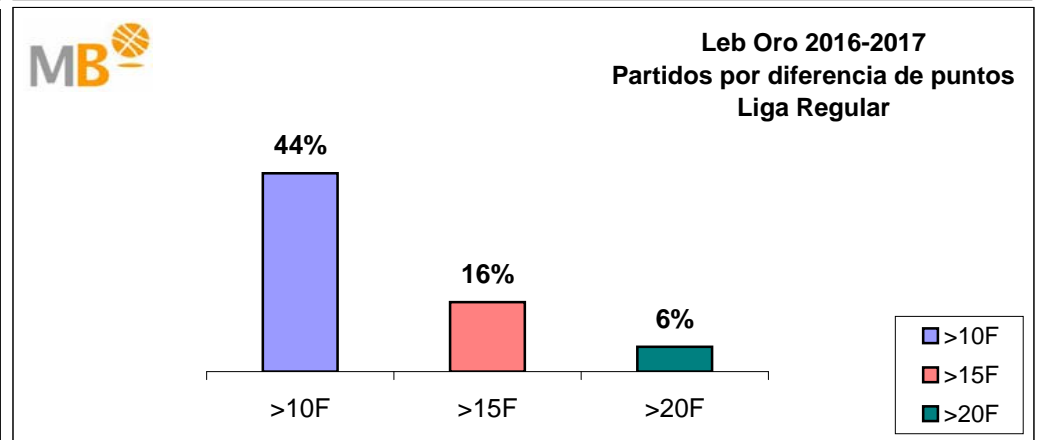

Liga Regular 2016-2017

Partidos: **90**
26-nov-17

- >10 F Partidos finalizados con una diferencia de más de 10 puntos
- >15 F Partidos finalizados con una diferencia de más de 15 puntos
- >20 F Partidos finalizados con una diferencia de más de 20 puntos
- >3 <11 F Partidos finalizados con una diferencia entre 4 y 10 puntos
- <4 F Partidos finalizados con una diferencia de menos de 4 puntos

Partidos: **90**
18-nov-16