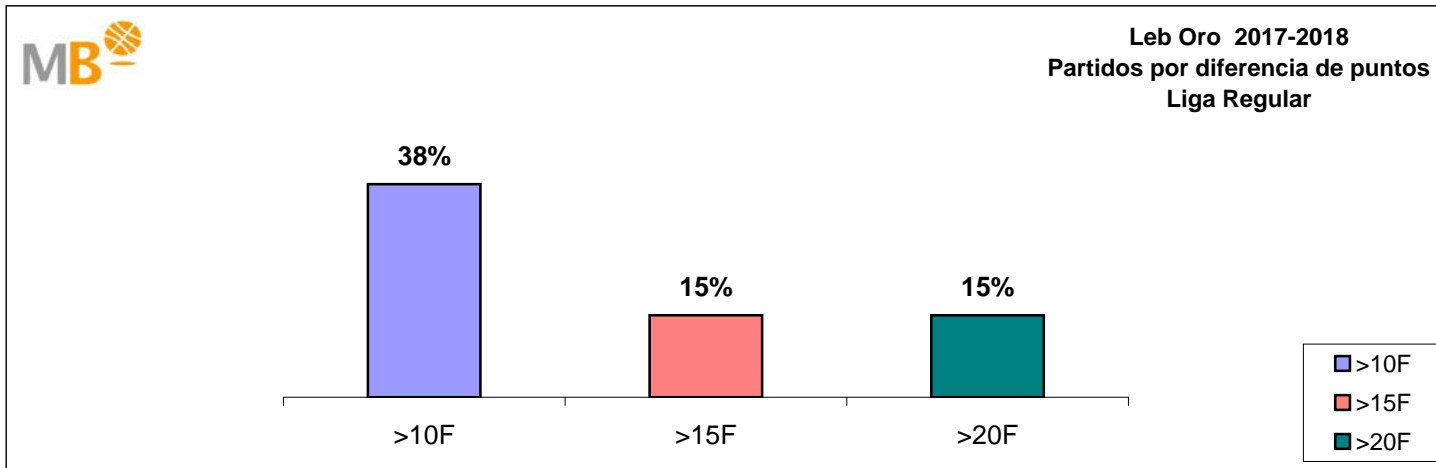

Leb Oro 2017-2018

Liga Regular

ÁREA DE COMUNICACIÓN FEB

15-oct-17

MagBasket
EL BALONCESTO DEL SIGLO XXI
Leb Oro 2017-2018

- >10 F** Partidos finalizados con una diferencia de más de 10 puntos
- >15 F** Partidos finalizados con una diferencia de más de 15 puntos
- >20 F** Partidos finalizados con una diferencia de más de 20 puntos
- >3<11 F** Partidos finalizados con una diferencia entre 4 y 10 puntos
- <4 F** Partidos finalizados con una diferencia de menos de 4 puntos

Partidos: 34

15-oct-17

Leb Oro

Liga Regular 2017-2018

Liga Regular 2016-2017

Partidos: **34**
15-oct-17

>10 F	Partidos finalizados con una diferencia de más de 10 puntos
>15 F	Partidos finalizados con una diferencia de más de 15 puntos
>20 F	Partidos finalizados con una diferencia de más de 20 puntos
>3 <11 F	Partidos finalizados con una diferencia entre 4 y 10 puntos
<4 F	Partidos finalizados con una diferencia de menos de 4 puntos