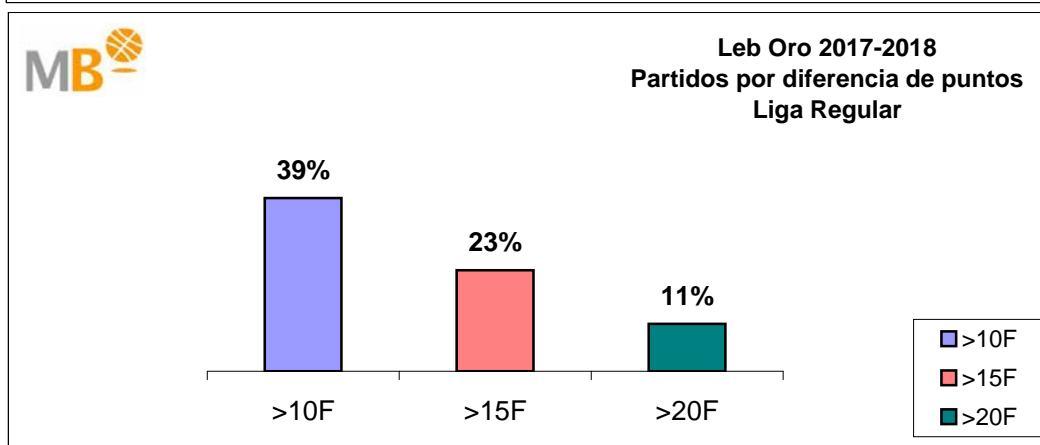

Liga Regular 2016-2017

Partidos: **216**
24-feb-18

- >10 F Partidos finalizados con una diferencia de más de 10 puntos
- >15 F Partidos finalizados con una diferencia de más de 15 puntos
- >20 F Partidos finalizados con una diferencia de más de 20 puntos
- >3 <11 F Partidos finalizados con una diferencia entre 4 y 10 puntos
- <4 F Partidos finalizados con una diferencia de menos de 4 puntos

Partidos: **216**
10-feb-17