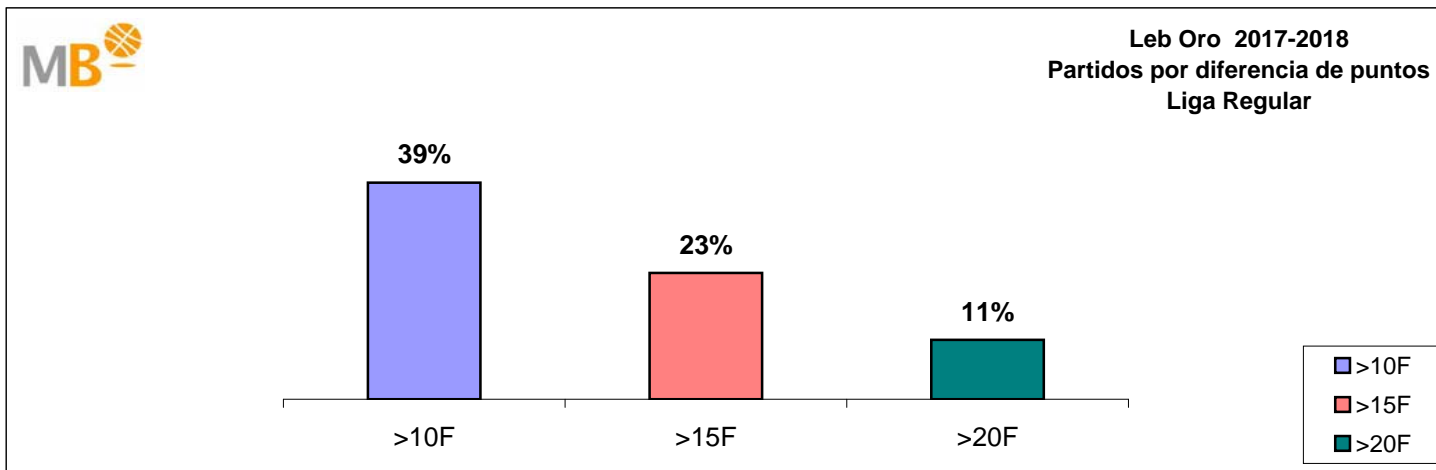

### Liga Regular 2016-2017

Partidos: **216**  
24-feb-18

- >10 F Partidos finalizados con una diferencia de más de 10 puntos
- >15 F Partidos finalizados con una diferencia de más de 15 puntos
- >20 F Partidos finalizados con una diferencia de más de 20 puntos
- >3 <11 F Partidos finalizados con una diferencia entre 4 y 10 puntos
- <4 F Partidos finalizados con una diferencia de menos de 4 puntos

Partidos: **216**  
10-feb-17

**MagBasket**  
EL BALONCESTO DEL SIGLO XXI  
**Leb Oro 2017-2018**

- >10 F** Partidos finalizados con una diferencia de más de 10 puntos
- >15 F** Partidos finalizados con una diferencia de más de 15 puntos
- >20 F** Partidos finalizados con una diferencia de más de 20 puntos
- >3<11 F** Partidos finalizados con una diferencia entre 4 y 10 puntos
- <4 F** Partidos finalizados con una diferencia de menos de 4 puntos