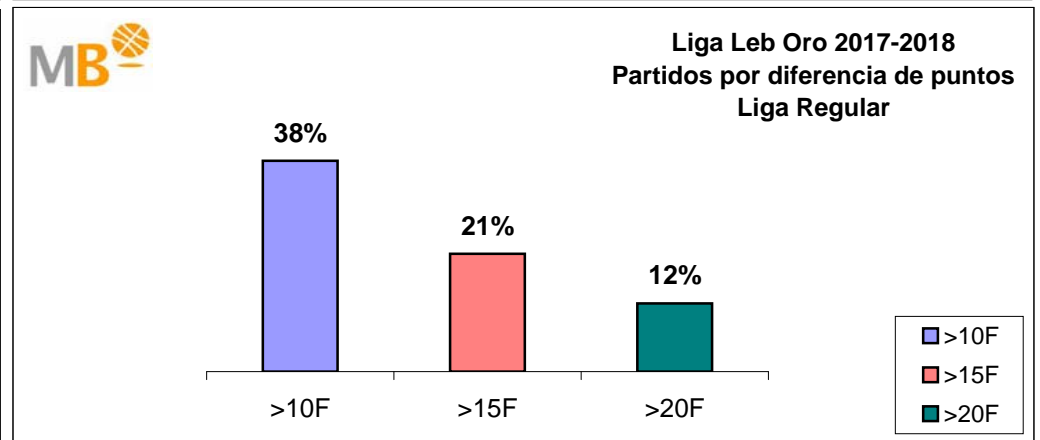

Liga Regular 2017-2018

Partidos: **90**
28-nov-18

- >10 F Partidos finalizados con una diferencia de más de 10 puntos
- >15 F Partidos finalizados con una diferencia de más de 15 puntos
- >20 F Partidos finalizados con una diferencia de más de 20 puntos
- >3<11 F Partidos finalizados con una diferencia entre 4 y 10 puntos
- <4 F Partidos finalizados con una diferencia de menos de 4 puntos

Partidos: **90**
24-nov-17