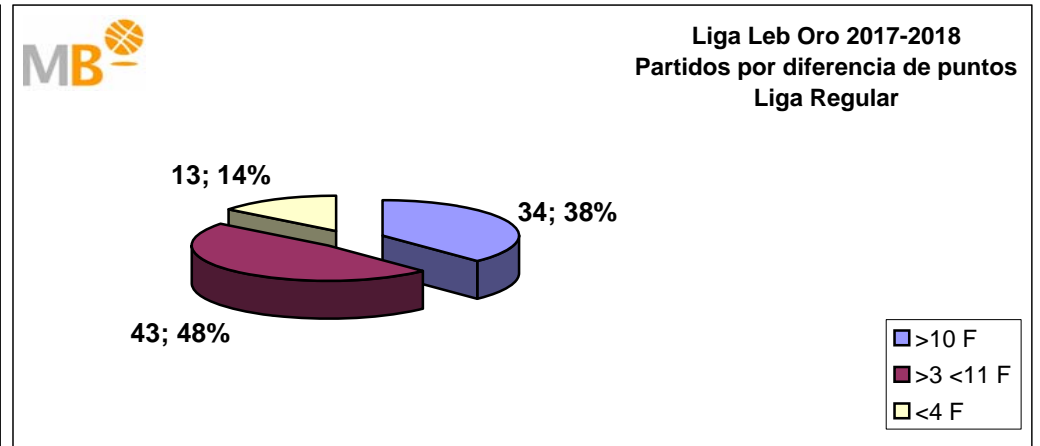

Liga Regular 2017-2018

Partidos: **90**
28-nov-18

- >10 F Partidos finalizados con una diferencia de más de 10 puntos
- >15 F Partidos finalizados con una diferencia de más de 15 puntos
- >20 F Partidos finalizados con una diferencia de más de 20 puntos
- >3<11 F Partidos finalizados con una diferencia entre 4 y 10 puntos
- <4 F Partidos finalizados con una diferencia de menos de 4 puntos

Partidos: **90**
24-nov-17