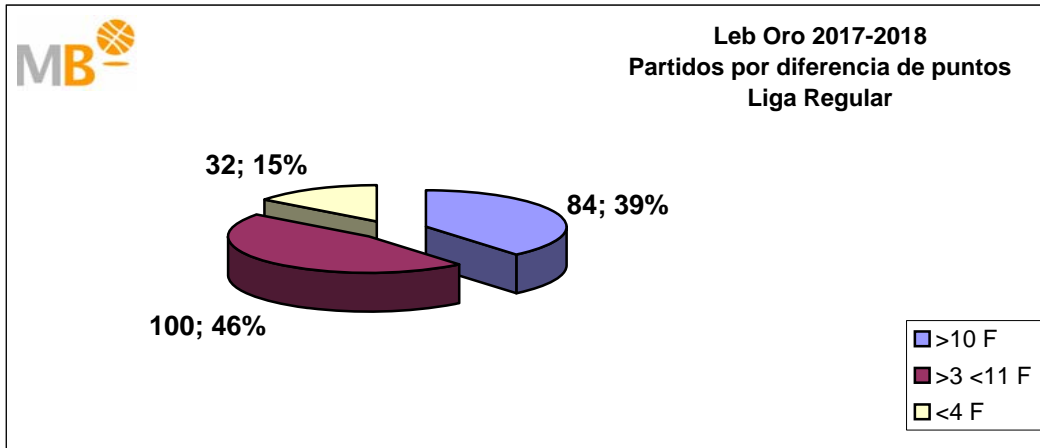

Liga Regular 2017-2018