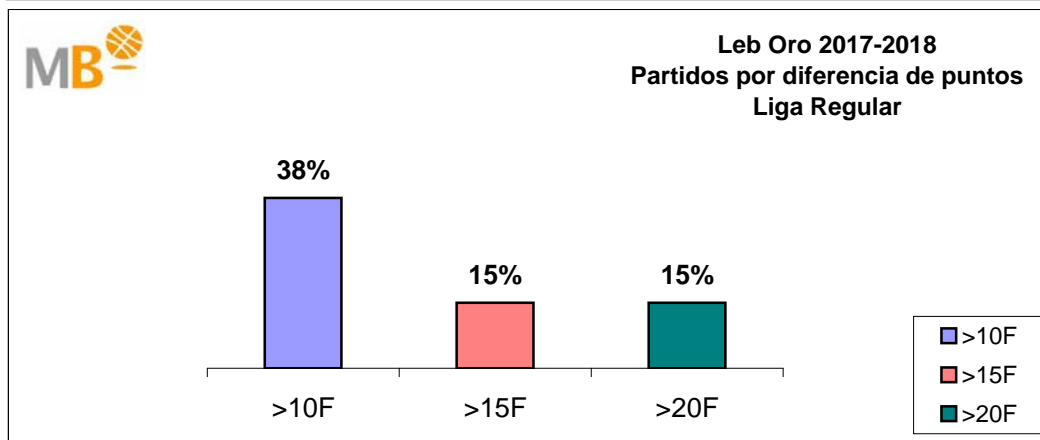

Leb Oro 2017-2018

Liga Regular

ÁREA DE COMUNICACIÓN FEB

15-oct-17

MagBasket
EL BALONCESTO DEL SIGLO XXI
Leb Oro 2017-2018

- >10 F** Partidos finalizados con una diferencia de más de 10 puntos
- >15 F** Partidos finalizados con una diferencia de más de 15 puntos
- >20 F** Partidos finalizados con una diferencia de más de 20 puntos
- >3<11 F** Partidos finalizados con una diferencia entre 4 y 10 puntos
- <4 F** Partidos finalizados con una diferencia de menos de 4 puntos

Partidos: 34

15-oct-17

Leb Oro

Liga Regular 2017-2018

Liga Regular 2016-2017

Partidos: **34**
15-oct-17

>10 F	Partidos finalizados con una diferencia de más de 10 puntos
>15 F	Partidos finalizados con una diferencia de más de 15 puntos
>20 F	Partidos finalizados con una diferencia de más de 20 puntos
>3 <11 F	Partidos finalizados con una diferencia entre 4 y 10 puntos
<4 F	Partidos finalizados con una diferencia de menos de 4 puntos