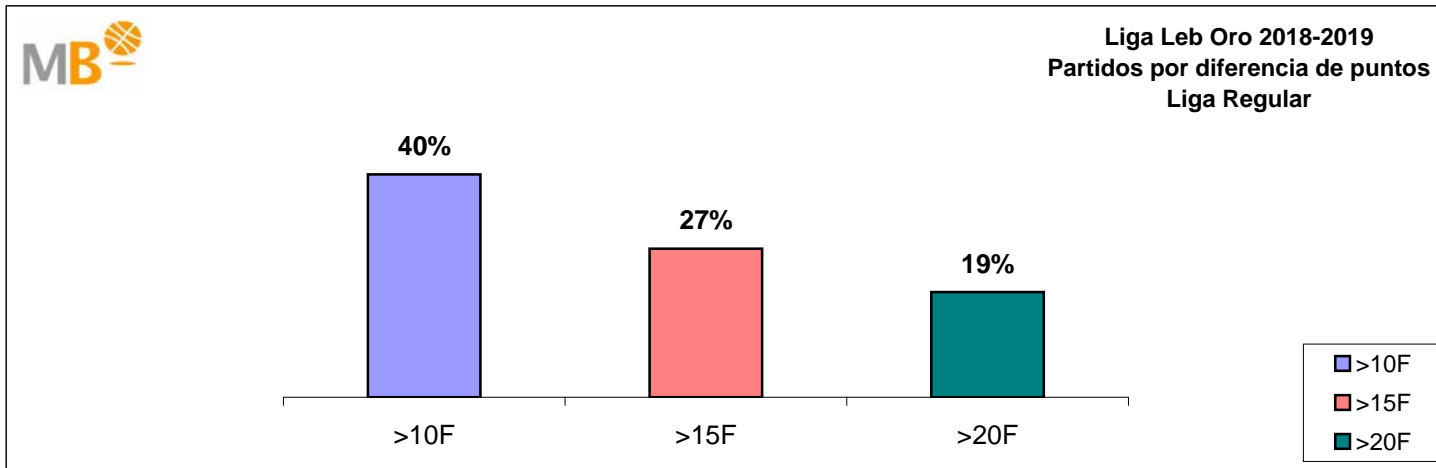

Liga Leb Oro 2018-2019

Liga Regular 2017-2018

Partidos: **90**
28-nov-18

- >10 F Partidos finalizados con una diferencia de más de 10 puntos
- >15 F Partidos finalizados con una diferencia de más de 15 puntos
- >20 F Partidos finalizados con una diferencia de más de 20 puntos
- >3<11 F Partidos finalizados con una diferencia entre 4 y 10 puntos
- <4 F Partidos finalizados con una diferencia de menos de 4 puntos

Partidos: **90**
24-nov-17

Liga Leb Oro 2018-2019

- >10 F** Partidos finalizados con una diferencia de más de 10 puntos
- >15 F** Partidos finalizados con una diferencia de más de 15 puntos
- >20 F** Partidos finalizados con una diferencia de más de 20 puntos
- >3<11 F** Partidos finalizados con una diferencia entre 4 y 10 puntos
- <4 F** Partidos finalizados con una diferencia de menos de 4 puntos