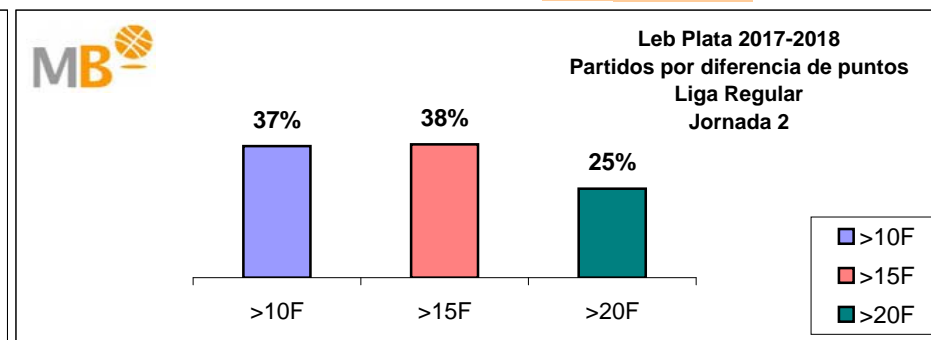

Resultados Jornada 2

	Resultado	>10 F	>3 <11 F	<4 F	>10F	>15F	>20F
REAL CANOE N.C. - HLA ALICANTE	62-78	1	0	0	1	1	0
CAMBADOS - ARCOS ALBACETE BASKET	76-78	0	0	1	0	0	0
AGUSTINOS LECLERC - REAL MURCIA BALONCESTO	93-99	0	1	0	0	0	0
ÁVILA -CARREFOUR 'EL BULEVAR' - GLOBALCAJA LA RODA	60-65	0	1	0	0	0	0
BASKET NAVARRA - TORRONS VICENS - C.B. L'HOSPITALET	110-78	1	0	0	1	1	1
BASKONIA - CB EXTREMADURA PLASENCIA	85-83	0	0	1	0	0	0
CB MARTORELL - ACEITUNAS FRAGATA MORON	69-79	0	1	0	0	0	0
AQUIMISA QUESO ZAMORANO - COVIRAN GRANADA	57-88	1	0	0	1	1	1
		3	3	2	3	3	2

	Clasificación	PJ	PG	PP	PF	PC	+/-	Pun	Rac
1	COVIRAN GRANADA	2	2	0	172	103	69	4	2
2	HLA ALICANTE	2	2	0	155	121	34	4	2
3	ACEITUNAS FRAGATA MORON	2	2	0	171	152	19	4	2
4	REAL MURCIA BALONCESTO	2	2	0	188	169	19	4	2
5	ARCOS ALBACETE BASKET	2	2	0	154	138	16	4	2
6	BASKET NAVARRA	2	1	1	173	152	21	3	1
7	ÁVILA AUTÉNTICA-CARREFOUR 'EL BULEVAR'	2	1	1	128	119	9	3	-1
8	CB EXTREMADURA PLASENCIA	2	1	1	157	148	9	3	-1
9	FUNDACION GLOBALCAJA LA RODA	2	1	1	139	137	2	3	1
10	AGUSTINOS LECLERC	2	1	1	170	173	-3	3	-1
11	BASKONIA	2	1	1	168	175	-7	3	1
12	CAMBADOS CIDADE EUROPEA DO VIÑO 2017	2	0	2	152	167	-15	2	-2
13	REAL CANOE N.C.	2	0	2	124	154	-30	2	-2
14	TORRONS VICENS - C.B. L'HOSPITALET	2	0	2	132	178	-46	2	-2
15	CB MARTORELL	2	0	2	115	163	-48	2	-2
16	AQUIMISA LABORATORIOS-QUESO ZAMORANO	2	0	2	116	165	-49	2	-2