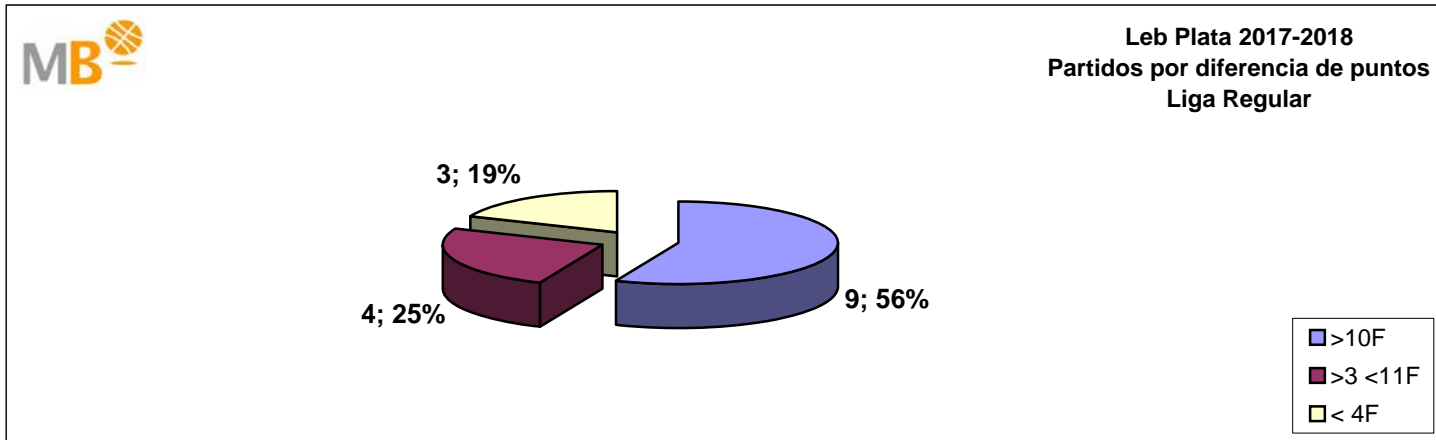

Leb Plata 2017-2018

Liga Regular

ÁREA DE COMUNICACIÓN FEB

8-oct-17

MagBasket

EL BALONCESTO DEL SIGLO XXI

Leb Plata 2017-2018

- >10 F Partidos finalizados con una diferencia de más de 10 puntos
- >15 F Partidos finalizados con una diferencia de más de 15 puntos
- >20 F Partidos finalizados con una diferencia de más de 20 puntos
- >3<11 F Partidos finalizados con una diferencia entre 4 y 10 puntos
- <4 F Partidos finalizados con una diferencia de menos de 4 puntos

Partidos: 16
08-oct-17

Leb Plata

Leb Plata 2017-2018

Leb Plata 2016-2017

Partidos: 16
08-oct-17

- >10 F Partidos finalizados con una diferencia de más de 10 puntos
- >15 F Partidos finalizados con una diferencia de más de 15 puntos
- >20 F Partidos finalizados con una diferencia de más de 20 puntos
- >3 <11 F Partidos finalizados con una diferencia entre 4 y 10 puntos
- <4 F Partidos finalizados con una diferencia de menos de 4 puntos