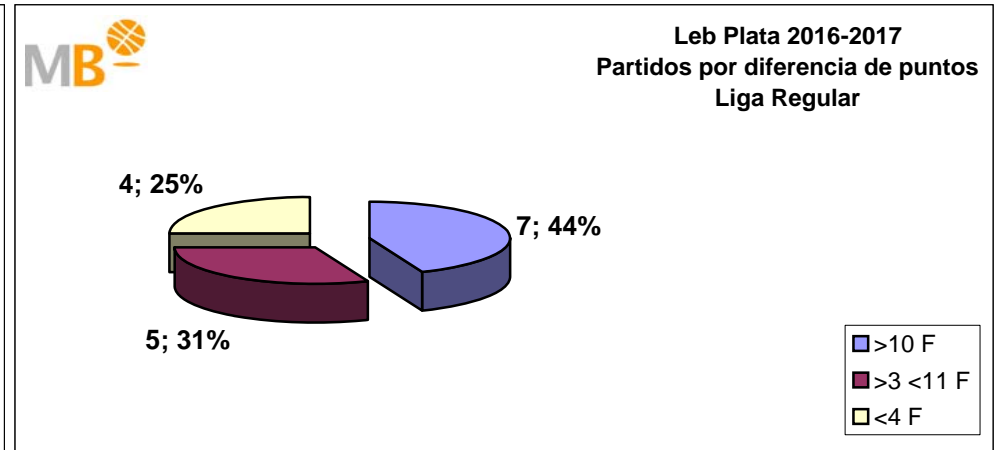

Leb Plata 2017-2018

Liga Regular

ÁREA DE COMUNICACIÓN FEB

8-oct-17

MagBasket

EL BALONCESTO DEL SIGLO XXI

Leb Plata 2017-2018

- >10 F Partidos finalizados con una diferencia de más de 10 puntos
- >15 F Partidos finalizados con una diferencia de más de 15 puntos
- >20 F Partidos finalizados con una diferencia de más de 20 puntos
- >3<11 F Partidos finalizados con una diferencia entre 4 y 10 puntos
- <4 F Partidos finalizados con una diferencia de menos de 4 puntos

Partidos: 16
08-oct-17

Leb Plata

Leb Plata 2017-2018

Leb Plata 2016-2017

Partidos: 16
08-oct-17

- >10 F Partidos finalizados con una diferencia de más de 10 puntos
- >15 F Partidos finalizados con una diferencia de más de 15 puntos
- >20 F Partidos finalizados con una diferencia de más de 20 puntos
- >3 <11 F Partidos finalizados con una diferencia entre 4 y 10 puntos
- <4 F Partidos finalizados con una diferencia de menos de 4 puntos