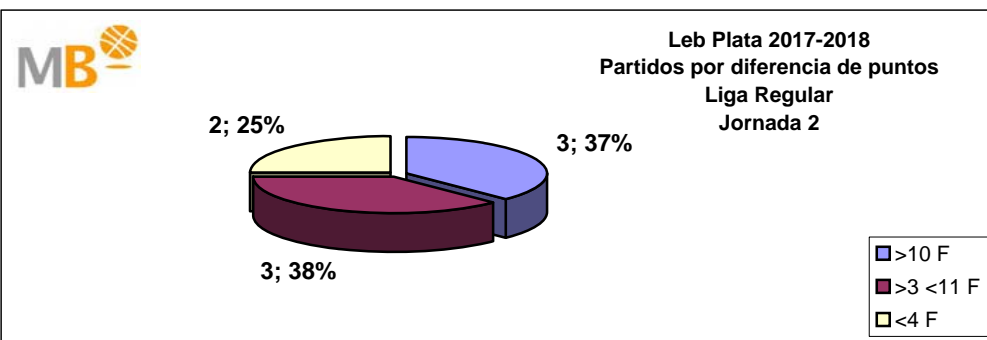

Resultados Jornada 2

	Resultado	>10 F	>3 <11 F	<4 F	>10F	>15F	>20F
REAL CANOE N.C. - HLA ALICANTE	62-78	1	0	0	1	1	0
CAMBADOS - ARCOS ALBACETE BASKET	76-78	0	0	1	0	0	0
AGUSTINOS LECLERC - REAL MURCIA BALONCESTO	93-99	0	1	0	0	0	0
ÁVILA -CARREFOUR 'EL BULEVAR' - GLOBALCAJA LA RODA	60-65	0	1	0	0	0	0
BASKET NAVARRA - TORRONS VICENS - C.B. L'HOSPITALET	110-78	1	0	0	1	1	1
BASKONIA - CB EXTREMADURA PLASENCIA	85-83	0	0	1	0	0	0
CB MARTORELL - ACEITUNAS FRAGATA MORON	69-79	0	1	0	0	0	0
AQUIMISA QUESO ZAMORANO - COVIRAN GRANADA	57-88	1	0	0	1	1	1
		3	3	2	3	3	2

	Clasificación	PJ	PG	PP	PF	PC	+/-	Pun	Rac
1	COVIRAN GRANADA	2	2	0	172	103	69	4	2
2	HLA ALICANTE	2	2	0	155	121	34	4	2
3	ACEITUNAS FRAGATA MORON	2	2	0	171	152	19	4	2
4	REAL MURCIA BALONCESTO	2	2	0	188	169	19	4	2
5	ARCOS ALBACETE BASKET	2	2	0	154	138	16	4	2
6	BASKET NAVARRA	2	1	1	173	152	21	3	1
7	ÁVILA AUTÉNTICA-CARREFOUR 'EL BULEVAR'	2	1	1	128	119	9	3	-1
8	CB EXTREMADURA PLASENCIA	2	1	1	157	148	9	3	-1
9	FUNDACION GLOBALCAJA LA RODA	2	1	1	139	137	2	3	1
10	AGUSTINOS LECLERC	2	1	1	170	173	-3	3	-1
11	BASKONIA	2	1	1	168	175	-7	3	1
12	CAMBADOS CIDADE EUROPEA DO VIÑO 2017	2	0	2	152	167	-15	2	-2
13	REAL CANOE N.C.	2	0	2	124	154	-30	2	-2
14	TORRONS VICENS - C.B. L'HOSPITALET	2	0	2	132	178	-46	2	-2
15	CB MARTORELL	2	0	2	115	163	-48	2	-2
16	AQUIMISA LABORATORIOS-QUESO ZAMORANO	2	0	2	116	165	-49	2	-2