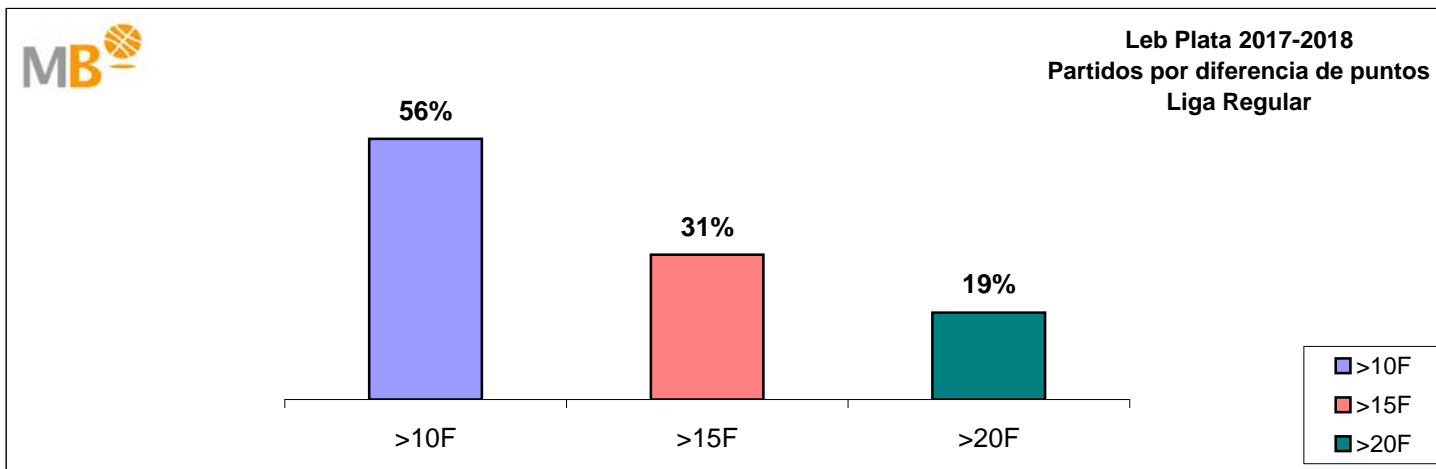

Leb Plata 2017-2018

Liga Regular

ÁREA DE COMUNICACIÓN FEB

8-oct-17

MagBasket

EL BALONCESTO DEL SIGLO XXI

Leb Plata 2017-2018

- >10 F Partidos finalizados con una diferencia de más de 10 puntos
- >15 F Partidos finalizados con una diferencia de más de 15 puntos
- >20 F Partidos finalizados con una diferencia de más de 20 puntos
- >3<11 F Partidos finalizados con una diferencia entre 4 y 10 puntos
- <4 F Partidos finalizados con una diferencia de menos de 4 puntos

Partidos: 16
08-oct-17

Leb Plata

Leb Plata 2017-2018

Leb Plata 2016-2017

Partidos: 16
08-oct-17

- >10 F Partidos finalizados con una diferencia de más de 10 puntos
- >15 F Partidos finalizados con una diferencia de más de 15 puntos
- >20 F Partidos finalizados con una diferencia de más de 20 puntos
- >3 <11 F Partidos finalizados con una diferencia entre 4 y 10 puntos
- <4 F Partidos finalizados con una diferencia de menos de 4 puntos