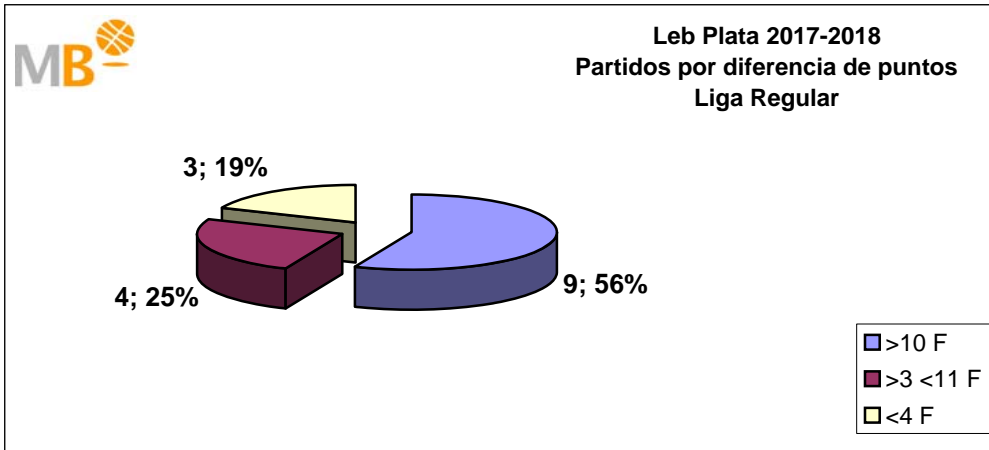

Leb Plata 2017-2018

Liga Regular

ÁREA DE COMUNICACIÓN FEB

8-oct-17

MagBasket

EL BALONCESTO DEL SIGLO XXI

Leb Plata 2017-2018

- >10 F Partidos finalizados con una diferencia de más de 10 puntos
- >15 F Partidos finalizados con una diferencia de más de 15 puntos
- >20 F Partidos finalizados con una diferencia de más de 20 puntos
- >3<11 F Partidos finalizados con una diferencia entre 4 y 10 puntos
- <4 F Partidos finalizados con una diferencia de menos de 4 puntos

Partidos: 16
08-oct-17

Leb Plata

Leb Plata 2017-2018

Leb Plata 2016-2017

Partidos: 16
08-oct-17

- >10 F Partidos finalizados con una diferencia de más de 10 puntos
- >15 F Partidos finalizados con una diferencia de más de 15 puntos
- >20 F Partidos finalizados con una diferencia de más de 20 puntos
- >3 <11 F Partidos finalizados con una diferencia entre 4 y 10 puntos
- <4 F Partidos finalizados con una diferencia de menos de 4 puntos