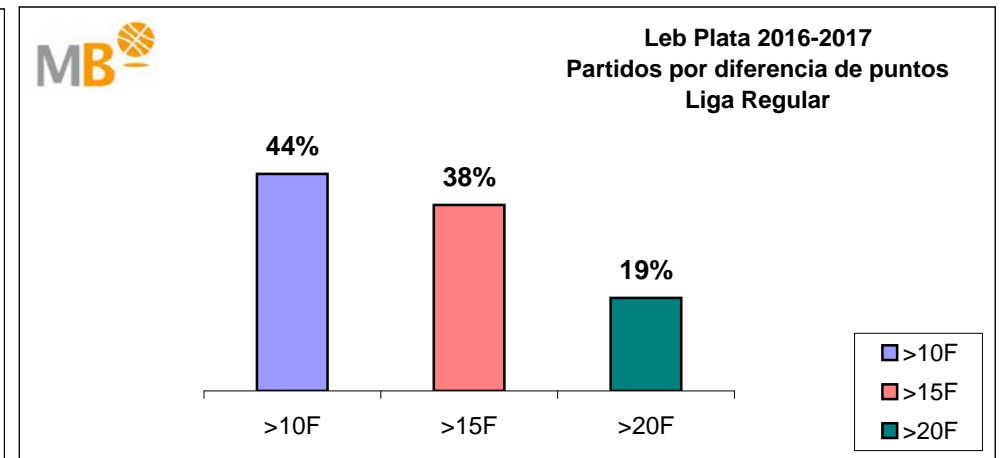

Leb Plata 2017-2018

Liga Regular

ÁREA DE COMUNICACIÓN FEB

8-oct-17

MagBasket

EL BALONCESTO DEL SIGLO XXI

Leb Plata 2017-2018

- >10 F Partidos finalizados con una diferencia de más de 10 puntos
- >15 F Partidos finalizados con una diferencia de más de 15 puntos
- >20 F Partidos finalizados con una diferencia de más de 20 puntos
- >3<11 F Partidos finalizados con una diferencia entre 4 y 10 puntos
- <4 F Partidos finalizados con una diferencia de menos de 4 puntos

Partidos: 16
08-oct-17

Leb Plata

Leb Plata 2017-2018

Leb Plata 2016-2017

Partidos: 16
08-oct-17

- >10 F Partidos finalizados con una diferencia de más de 10 puntos
- >15 F Partidos finalizados con una diferencia de más de 15 puntos
- >20 F Partidos finalizados con una diferencia de más de 20 puntos
- >3 <11 F Partidos finalizados con una diferencia entre 4 y 10 puntos
- <4 F Partidos finalizados con una diferencia de menos de 4 puntos