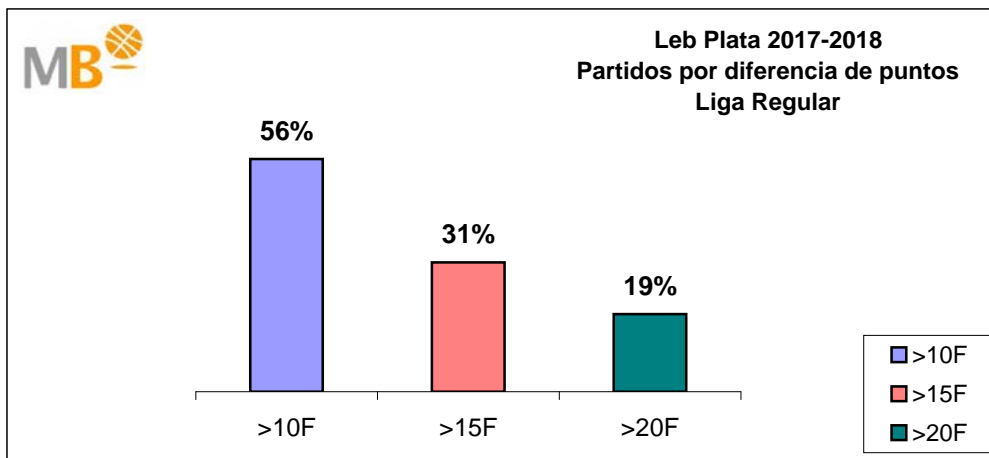

Leb Plata 2017-2018

Liga Regular

ÁREA DE COMUNICACIÓN FEB

8-oct-17

MagBasket

EL BALONCESTO DEL SIGLO XXI

Leb Plata 2017-2018

- >10 F Partidos finalizados con una diferencia de más de 10 puntos
- >15 F Partidos finalizados con una diferencia de más de 15 puntos
- >20 F Partidos finalizados con una diferencia de más de 20 puntos
- >3<11 F Partidos finalizados con una diferencia entre 4 y 10 puntos
- <4 F Partidos finalizados con una diferencia de menos de 4 puntos

Partidos: 16
08-oct-17

Leb Plata

Leb Plata 2017-2018

Leb Plata 2016-2017

Partidos: 16
08-oct-17

- >10 F Partidos finalizados con una diferencia de más de 10 puntos
- >15 F Partidos finalizados con una diferencia de más de 15 puntos
- >20 F Partidos finalizados con una diferencia de más de 20 puntos
- >3 <11 F Partidos finalizados con una diferencia entre 4 y 10 puntos
- <4 F Partidos finalizados con una diferencia de menos de 4 puntos