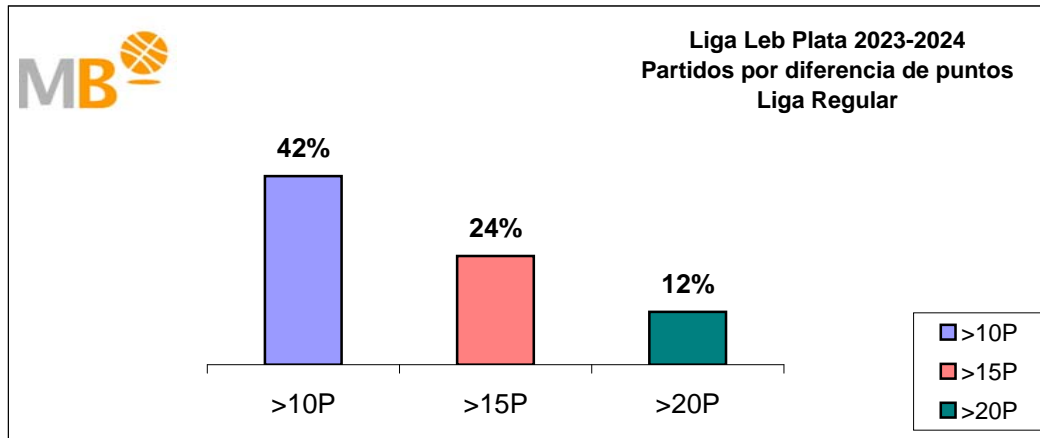

Liga Leb Plata 2023-2024

Liga Leb Plata 2023-2024

Partidos: **140**
18-feb-24

- >10P Partidos finalizados con una diferencia de más de 10 puntos
- >15P Partidos finalizados con una diferencia de más de 15 puntos
- >20P Partidos finalizados con una diferencia de más de 20 puntos
- >3<11P Partidos finalizados con una diferencia entre 4 y 10 puntos
- <4P Partidos finalizados con una diferencia de menos de 4 puntos

Partidos: **140**
18-feb-24

Liga LeB Plata 2023-2024

Liga LeB Plata 2022-2023

Partidos: **280**
18-feb-24

- >10P Partidos finalizados con una diferencia de más de 10 puntos
- >15P Partidos finalizados con una diferencia de más de 15 puntos
- >20P Partidos finalizados con una diferencia de más de 20 puntos
- >3<11P Partidos finalizados con una diferencia entre 4 y 10 puntos
- <4P Partidos finalizados con una diferencia de menos de 4 puntos