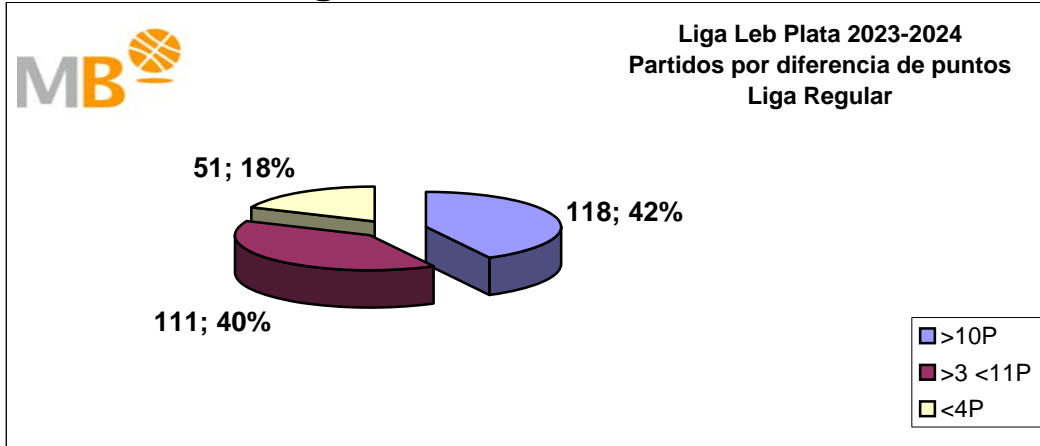

Oeste		PJ	PG	PP	PF	PC	PT	R
PO	EQUIPO							
1	ZAMORA ENAMORA	20	18	2	1709	1344	38	5
2	C.B. STARLABS MORÓN	20	15	5	1555	1487	35	8
3	BUENO ARENAS ALBACETE BASKET	20	14	6	1478	1371	34	5
4	TEKNEI BIZKAIA ZORNOTZA	20	12	8	1610	1525	32	1
5	CLÍNICA PONFERRADA SDP	20	10	10	1472	1505	30	-1
6	CIUDAD DE HUELVA GESTIA	20	10	10	1538	1519	30	-4
7	MELILLA CIUDAD DEL DEPORTE ENRIQUE SOLER "A"	20	9	11	1433	1549	29	-1
8	JUARISTI ISB	20	9	11	1500	1563	29	1
9	LOBE HUESCA LA MAGIA	20	8	12	1493	1481	28	-1
10	CB ALMANSA CON AFANION	20	8	12	1479	1581	28	1
11	JUVENTUD ALCALÁ ESCRIBANO EME	20	8	12	1510	1563	28	1
12	DAMEX UDEA ALGECIRAS	20	7	13	1480	1560	27	-1
13	FUNDACION GLOBALCAJA LA RODA	20	7	13	1472	1538	27	-3
14	HUELVA COMERCIO LRI21 - VIRIDIS	20	5	15	1504	1647	25	-5

Liga Leb Plata 2023-2024

Liga Leb Plata 2023-2024

Partidos: **140**
18-feb-24

- >10P Partidos finalizados con una diferencia de más de 10 puntos
- >15P Partidos finalizados con una diferencia de más de 15 puntos
- >20P Partidos finalizados con una diferencia de más de 20 puntos
- >3<11P Partidos finalizados con una diferencia entre 4 y 10 puntos
- <4P Partidos finalizados con una diferencia de menos de 4 puntos

Partidos: **140**
18-feb-24

Liga LeB Plata 2023-2024

Liga LeB Plata 2022-2023

Partidos: **280**
18-feb-24

- >10P Partidos finalizados con una diferencia de más de 10 puntos
- >15P Partidos finalizados con una diferencia de más de 15 puntos
- >20P Partidos finalizados con una diferencia de más de 20 puntos
- >3<11P Partidos finalizados con una diferencia entre 4 y 10 puntos
- <4P Partidos finalizados con una diferencia de menos de 4 puntos