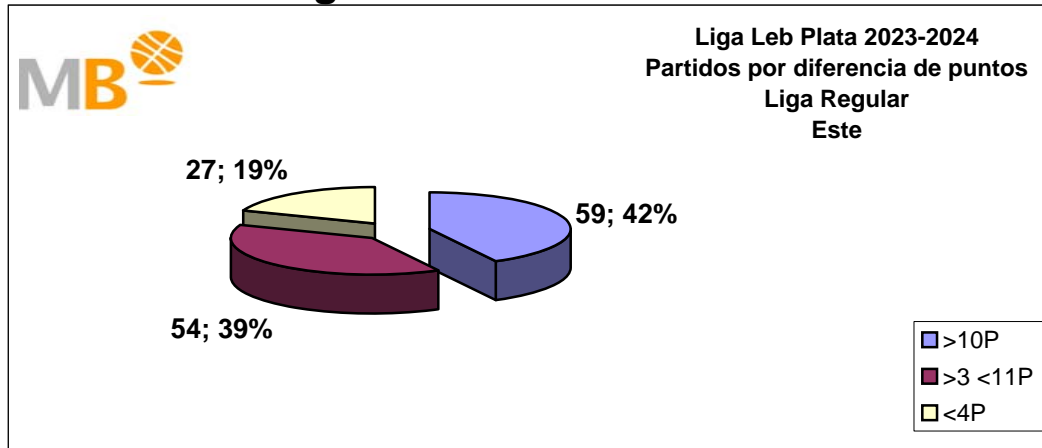

Liga Leb Plata 2023-2024