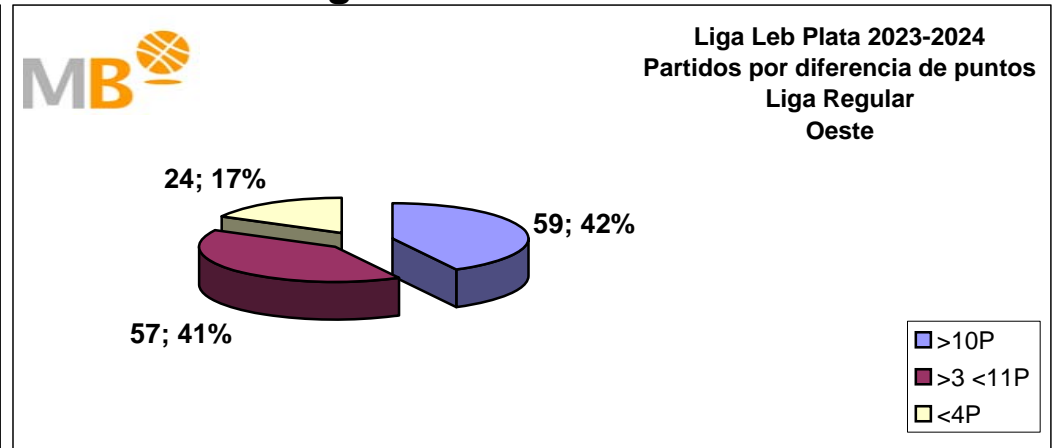

Liga Leb Plata 2023-2024

Partidos: **140**
18-feb-24

- >10P Partidos finalizados con una diferencia de más de 10 puntos
- >15P Partidos finalizados con una diferencia de más de 15 puntos
- >20P Partidos finalizados con una diferencia de más de 20 puntos
- >3<11P Partidos finalizados con una diferencia entre 4 y 10 puntos
- <4P Partidos finalizados con una diferencia de menos de 4 puntos

Partidos: **140**
18-feb-24