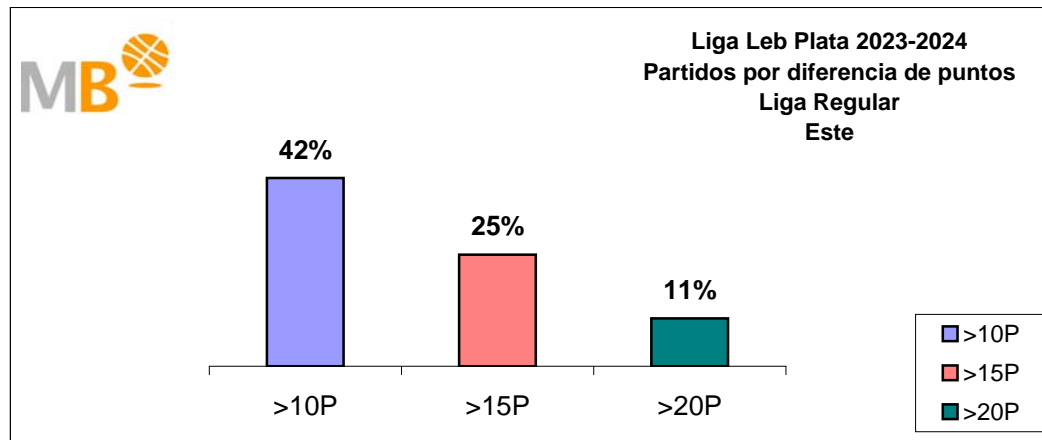

Liga Leb Plata 2023-2024

Partidos: **140**
18-feb-24

- >10P Partidos finalizados con una diferencia de más de 10 puntos
- >15P Partidos finalizados con una diferencia de más de 15 puntos
- >20P Partidos finalizados con una diferencia de más de 20 puntos
- >3<11P Partidos finalizados con una diferencia entre 4 y 10 puntos
- <4P Partidos finalizados con una diferencia de menos de 4 puntos

Partidos: **140**
18-feb-24