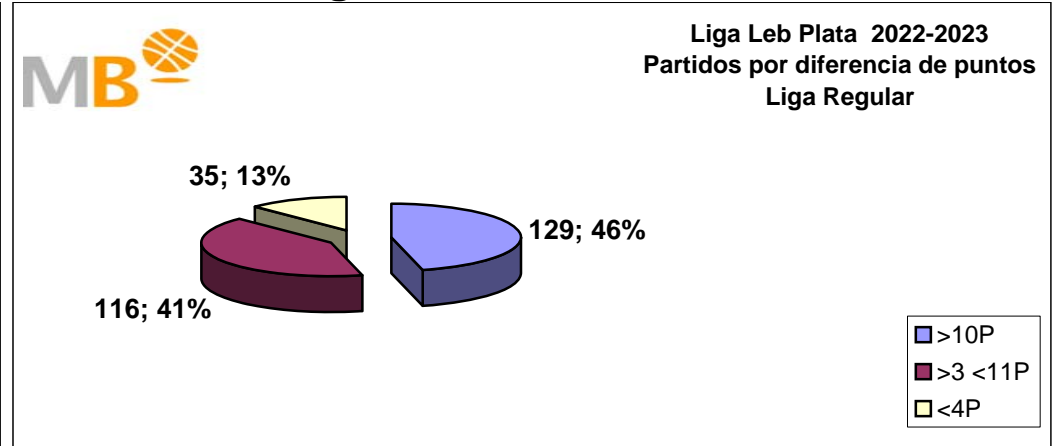

Oeste		PJ	PG	PP	PF	PC	PT	R
PO	EQUIPO							
1	ZAMORA ENAMORA	20	18	2	1709	1344	38	5
2	C.B. STARLABS MORÓN	20	15	5	1555	1487	35	8
3	BUENO ARENAS ALBACETE BASKET	20	14	6	1478	1371	34	5
4	TEKNEI BIZKAIA ZORNOTZA	20	12	8	1610	1525	32	1
5	CLÍNICA PONFERRADA SDP	20	10	10	1472	1505	30	-1
6	CIUDAD DE HUELVA GESTIA	20	10	10	1538	1519	30	-4
7	MELILLA CIUDAD DEL DEPORTE ENRIQUE SOLER "A"	20	9	11	1433	1549	29	-1
8	JUARISTI ISB	20	9	11	1500	1563	29	1
9	LOBE HUESCA LA MAGIA	20	8	12	1493	1481	28	-1
10	CB ALMANSA CON AFANION	20	8	12	1479	1581	28	1
11	JUVENTUD ALCALÁ ESCRIBANO EME	20	8	12	1510	1563	28	1
12	DAMEX UDEA ALGECIRAS	20	7	13	1480	1560	27	-1
13	FUNDACION GLOBALCAJA LA RODA	20	7	13	1472	1538	27	-3
14	HUELVA COMERCIO LRI21 - VIRIDIS	20	5	15	1504	1647	25	-5

Liga Leb Plata 2023-2024

Liga Leb Plata 2023-2024

Partidos: **140**
18-feb-24

- >10P Partidos finalizados con una diferencia de más de 10 puntos
- >15P Partidos finalizados con una diferencia de más de 15 puntos
- >20P Partidos finalizados con una diferencia de más de 20 puntos
- >3<11P Partidos finalizados con una diferencia entre 4 y 10 puntos
- <4P Partidos finalizados con una diferencia de menos de 4 puntos

Partidos: **140**
18-feb-24

Liga LeB Plata 2023-2024

Liga LeB Plata 2022-2023

Partidos: **280**
18-feb-24

- >10P Partidos finalizados con una diferencia de más de 10 puntos
- >15P Partidos finalizados con una diferencia de más de 15 puntos
- >20P Partidos finalizados con una diferencia de más de 20 puntos
- >3<11P Partidos finalizados con una diferencia entre 4 y 10 puntos
- <4P Partidos finalizados con una diferencia de menos de 4 puntos