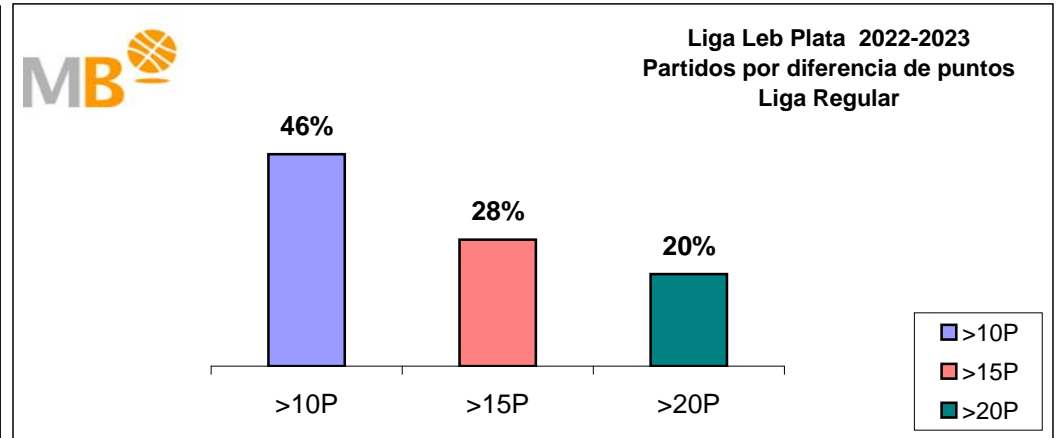

Liga Leb Plata 2023-2024

Liga Leb Plata 2023-2024

Partidos: **140**
18-feb-24

- >10P Partidos finalizados con una diferencia de más de 10 puntos
- >15P Partidos finalizados con una diferencia de más de 15 puntos
- >20P Partidos finalizados con una diferencia de más de 20 puntos
- >3<11P Partidos finalizados con una diferencia entre 4 y 10 puntos
- <4P Partidos finalizados con una diferencia de menos de 4 puntos

Partidos: **140**
18-feb-24

Liga LeB Plata 2023-2024

Liga LeB Plata 2022-2023

Partidos: **280**
18-feb-24

- >10P Partidos finalizados con una diferencia de más de 10 puntos
- >15P Partidos finalizados con una diferencia de más de 15 puntos
- >20P Partidos finalizados con una diferencia de más de 20 puntos
- >3<11P Partidos finalizados con una diferencia entre 4 y 10 puntos
- <4P Partidos finalizados con una diferencia de menos de 4 puntos