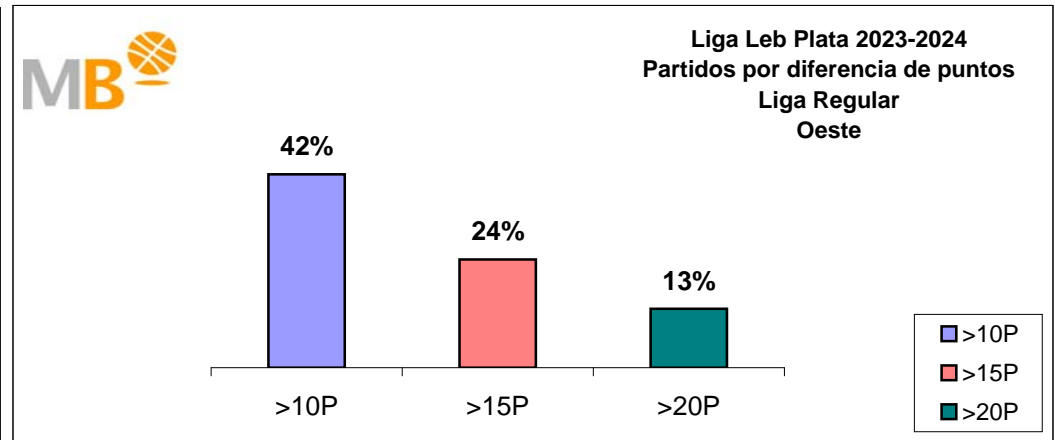

Liga Leb Plata 2023-2024

Partidos: **140**
18-feb-24

- >10P Partidos finalizados con una diferencia de más de 10 puntos
- >15P Partidos finalizados con una diferencia de más de 15 puntos
- >20P Partidos finalizados con una diferencia de más de 20 puntos
- >3<11P Partidos finalizados con una diferencia entre 4 y 10 puntos
- <4P Partidos finalizados con una diferencia de menos de 4 puntos

Partidos: **140**
18-feb-24