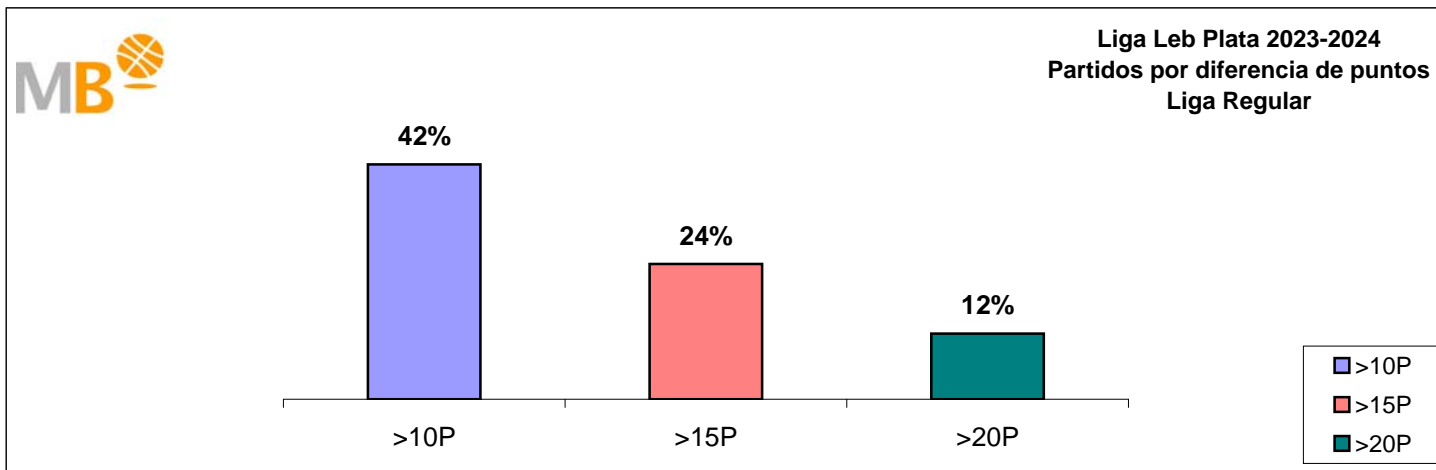

Liga Leb Plata 2023-2024

Liga Leb Plata 2023-2024

Partidos: **140**
18-feb-24

- >10P Partidos finalizados con una diferencia de más de 10 puntos
- >15P Partidos finalizados con una diferencia de más de 15 puntos
- >20P Partidos finalizados con una diferencia de más de 20 puntos
- >3<11P Partidos finalizados con una diferencia entre 4 y 10 puntos
- <4P Partidos finalizados con una diferencia de menos de 4 puntos

Partidos: **140**
18-feb-24

Liga LeB Plata 2023-2024

Liga LeB Plata 2022-2023

Partidos: **280**
18-feb-24

- >10P Partidos finalizados con una diferencia de más de 10 puntos
- >15P Partidos finalizados con una diferencia de más de 15 puntos
- >20P Partidos finalizados con una diferencia de más de 20 puntos
- >3<11P Partidos finalizados con una diferencia entre 4 y 10 puntos
- <4P Partidos finalizados con una diferencia de menos de 4 puntos

Los partidos con diferencia:

- >10P **disminuyen un 6%**
- >15P **disminuyen un 4%**
- >20P **disminuyen un 8%**
- >3 <11P, **aumentan un 1%**
- <4P **aumentan un 5%**

Partidos: **280**
18-feb-23

Liga Leb Plata 2023-2024