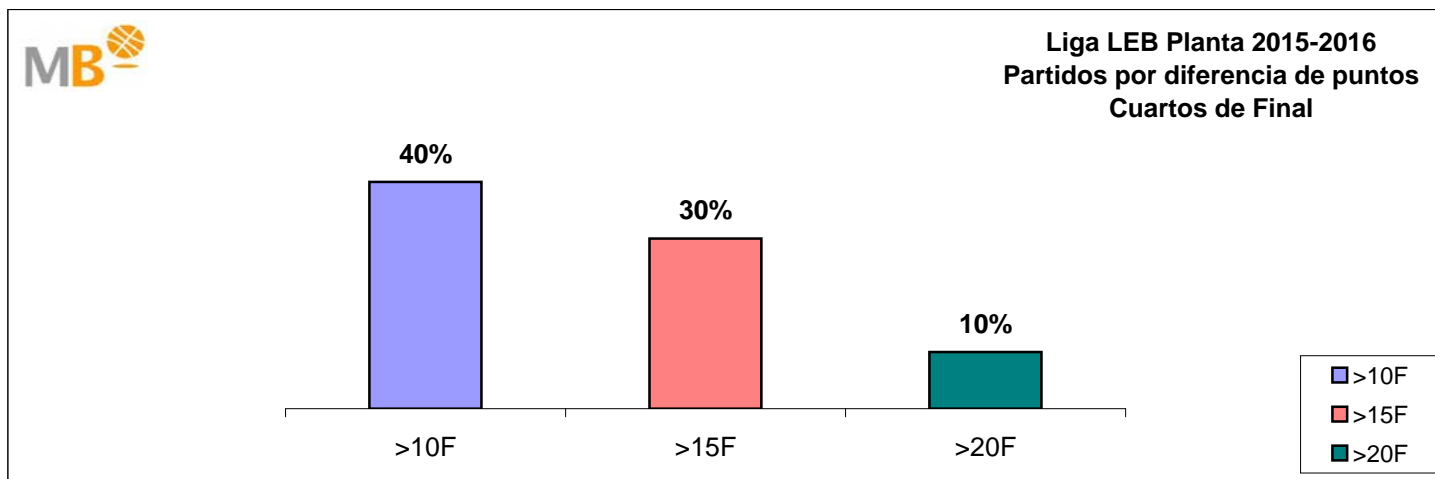

Liga LEB Planta 2015-2016

Noticias LEB Oro

Liga LEB Planta 2015-2016 Semifinal

>10 F	Partidos finalizados con una diferencia de más de 10 puntos
>15 F	Partidos finalizados con una diferencia de más de 15 puntos
>20 F	Partidos finalizados con una diferencia de más de 20 puntos
>3 <11 F	Partidos finalizados con una diferencia entre 4 y 10 puntos
<4 F	Partidos finalizados con una diferencia de menos de 4 puntos

Partidos: 4
19-may-15

Liga LEB Planta 2015-2016 Play-Off

Semifinal

	Fecha	Partidos	Resultado	>10 F	>3 <11 F	<4 F	>10 F	>15F	>20F
1	22/04/2016	CARREFOUR DE AVILA - INSTITUTO CLÍNICAS RINCÓN	<u>65-64</u>	0	0	1	0	0	0
1	22/04/2016	SAENZ HORECA ARABERRI B.C. - C.B. TARRAGONA	<u>77-64</u>	1	0	0	1	0	0
2	24/04/2016	CARREFOUR DE AVILA - INSTITUTO CLÍNICAS RINCÓN	<u>63-67</u>	0	1	0	0	0	0
2	24/04/2016	SAENZ HORECA ARABERRI B.C. - C.B. TARRAGONA	<u>80-99</u>	1	0	0	1	1	0

2	1	1	2	1	0
---	---	---	---	---	---

Liga LEB Planta 2015-2016 Cuartos de Final

>10 F	Partidos finalizados con una diferencia de más de 10 puntos
>15 F	Partidos finalizados con una diferencia de más de 15 puntos
>20 F	Partidos finalizados con una diferencia de más de 20 puntos
>3 <11 F	Partidos finalizados con una diferencia entre 4 y 10 puntos
<4 F	Partidos finalizados con una diferencia de menos de 4 puntos