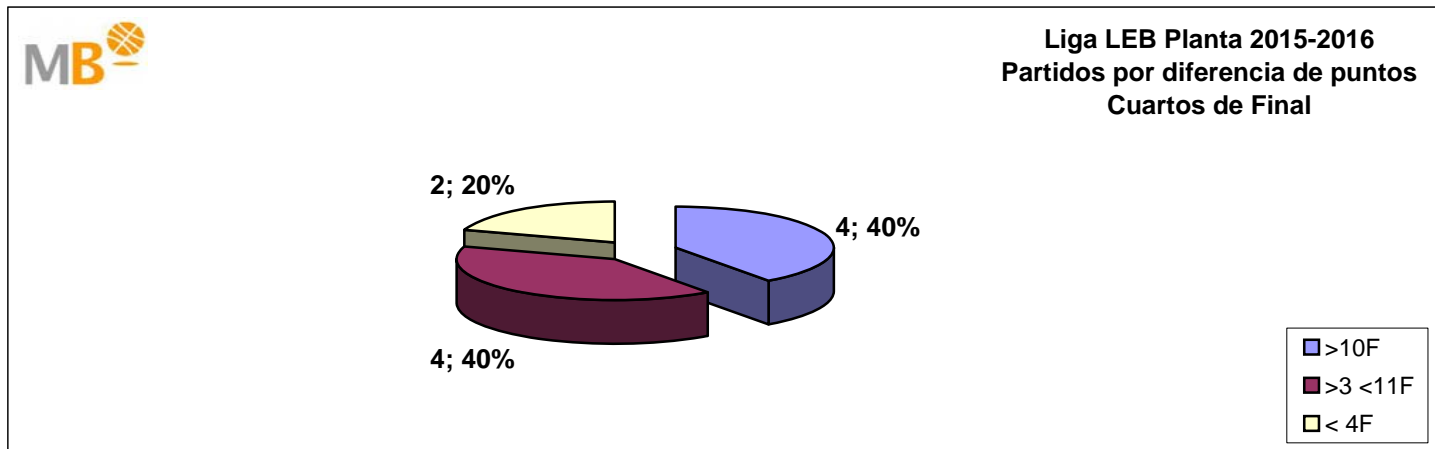

Liga LEB Planta 2015-2016 Cuartos de Final

>10 F	Partidos finalizados con una diferencia de más de 10 puntos
>15 F	Partidos finalizados con una diferencia de más de 15 puntos
>20 F	Partidos finalizados con una diferencia de más de 20 puntos
>3 <11 F	Partidos finalizados con una diferencia entre 4 y 10 puntos
<4 F	Partidos finalizados con una diferencia de menos de 4 puntos

Partidos: 10

19-abr-16