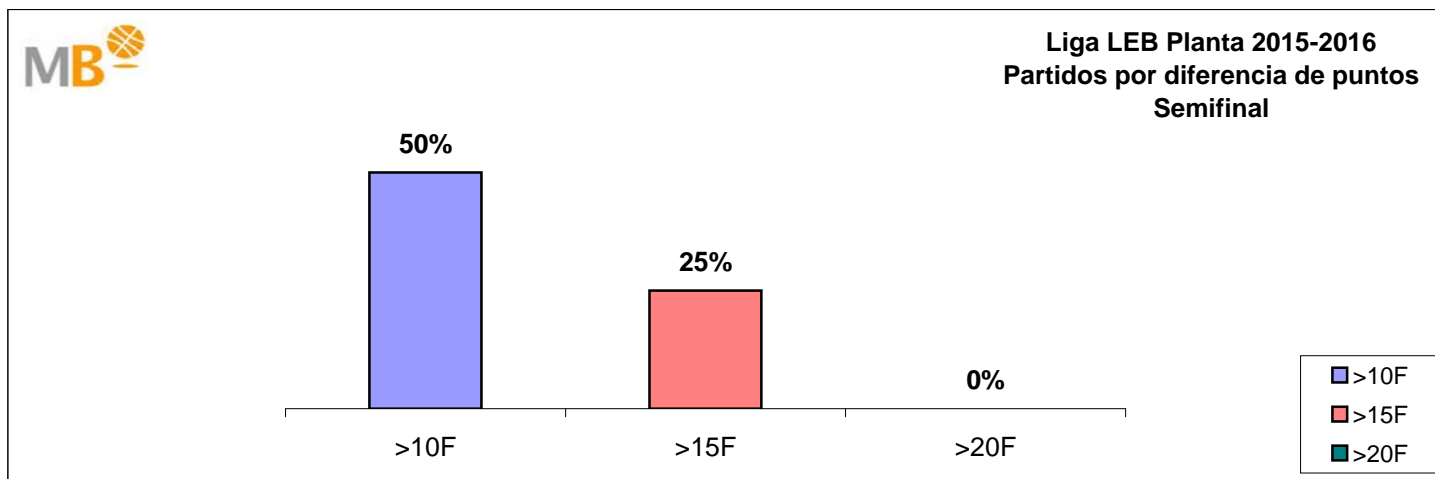

Liga LEB Planta 2015-2016

Noticias LEB Oro

Liga LEB Planta 2015-2016 Semifinal

>10 F	Partidos finalizados con una diferencia de más de 10 puntos
>15 F	Partidos finalizados con una diferencia de más de 15 puntos
>20 F	Partidos finalizados con una diferencia de más de 20 puntos
>3 <11 F	Partidos finalizados con una diferencia entre 4 y 10 puntos
<4 F	Partidos finalizados con una diferencia de menos de 4 puntos