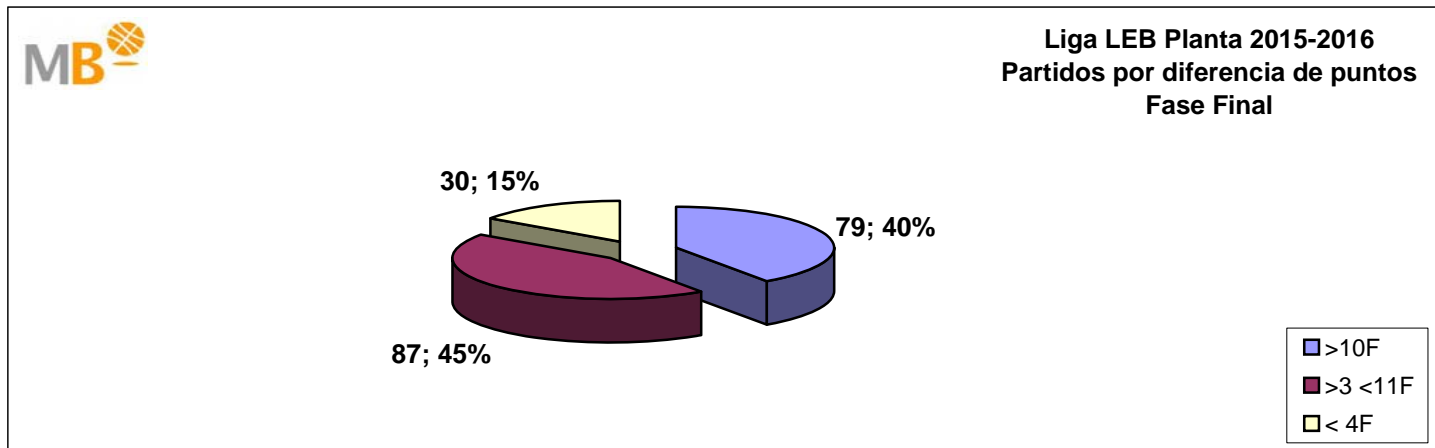

Liga LEB Planta 2015-2016 Fase Final

- >10 F Partidos finalizados con una diferencia de más de 10 puntos
- >15 F Partidos finalizados con una diferencia de más de 15 puntos
- >20 F Partidos finalizados con una diferencia de más de 20 puntos
- >3<11 F Partidos finalizados con una diferencia entre 4 y 10 puntos
- <4 F Partidos finalizados con una diferencia de menos de 4 puntos

Partidos: 14

19-abr-16

Liga LEB Planta 2015-2016 Fase Final

- >10 F Partidos finalizados con una diferencia de más de 10 puntos
- >15 F Partidos finalizados con una diferencia de más de 15 puntos
- >20 F Partidos finalizados con una diferencia de más de 20 puntos
- >3<11 F Partidos finalizados con una diferencia entre 4 y 10 puntos
- <4 F Partidos finalizados con una diferencia de menos de 4 puntos