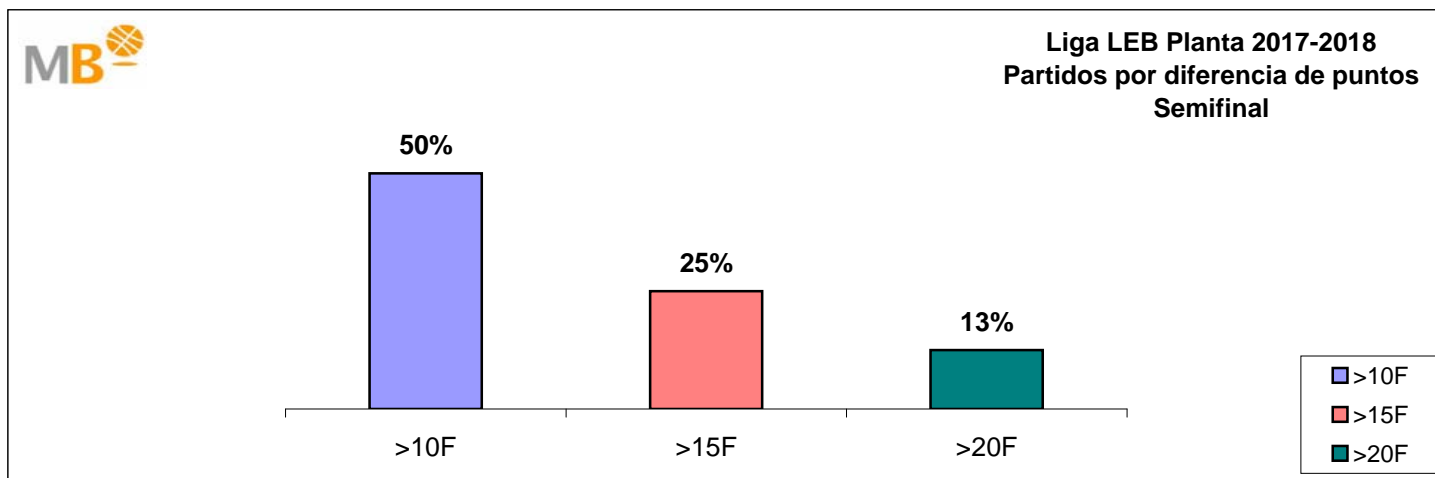

Liga LEB Planta 2017-2018 Semifinal

- >10 F Partidos finalizados con una diferencia de más de 10 puntos
- >15 F Partidos finalizados con una diferencia de más de 15 puntos
- >20 F Partidos finalizados con una diferencia de más de 20 puntos
- >3<11 F Partidos finalizados con una diferencia entre 4 y 10 puntos
- <4 F Partidos finalizados con una diferencia de menos de 4 puntos