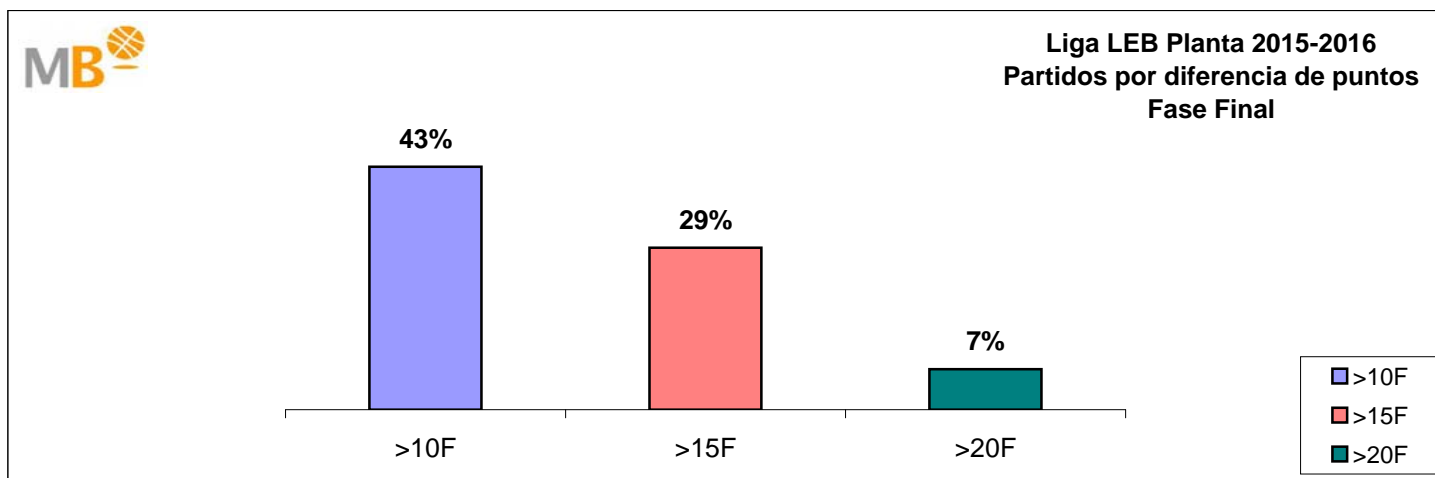

Liga LEB Planta 2015-2016 Fase Final

- >10 F Partidos finalizados con una diferencia de más de 10 puntos
- >15 F Partidos finalizados con una diferencia de más de 15 puntos
- >20 F Partidos finalizados con una diferencia de más de 20 puntos
- >3<11 F Partidos finalizados con una diferencia entre 4 y 10 puntos
- <4 F Partidos finalizados con una diferencia de menos de 4 puntos

Partidos: 14

19-abr-16