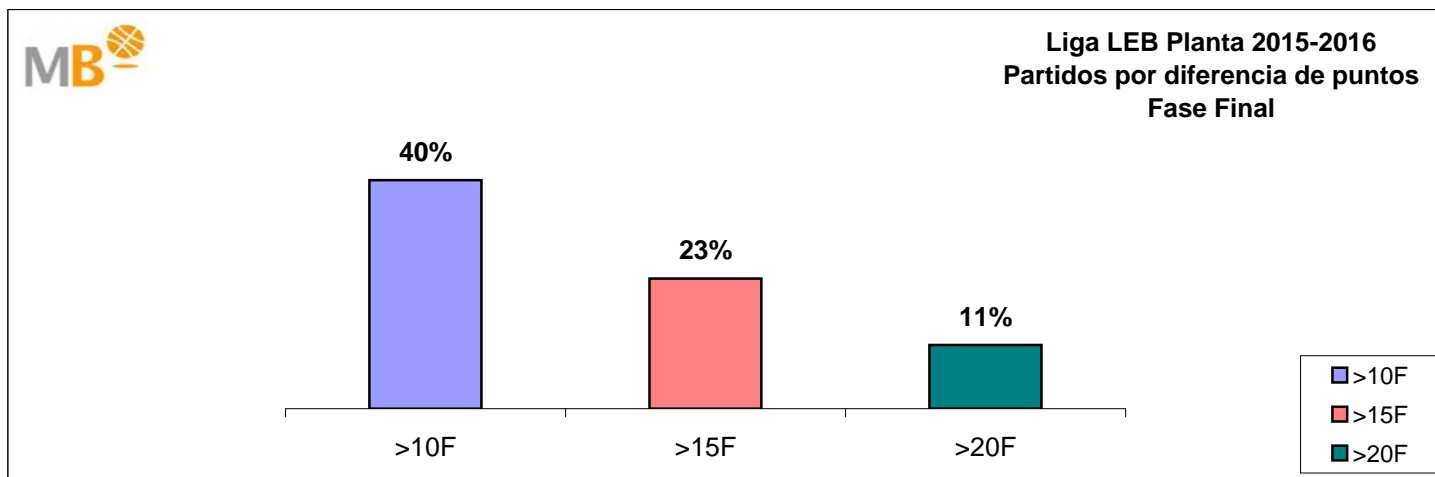

4	4	2	4	3	1
---	---	---	---	---	---

>10 F	Partidos finalizados con una diferencia de más de 10 puntos
>3<11 F	Partidos finalizados con una diferencia de más de 15 puntos
<4 F	Partidos finalizados con una diferencia de más de 20 puntos
>15 F	Partidos finalizados con una diferencia entre 4 y 10 puntos
>20 F	Partidos finalizados con una diferencia de menos de 4 puntos

Liga LEB Planta 2015-2016 Fase Final

- >10 F Partidos finalizados con una diferencia de más de 10 puntos
- >15 F Partidos finalizados con una diferencia de más de 15 puntos
- >20 F Partidos finalizados con una diferencia de más de 20 puntos
- >3<11 F Partidos finalizados con una diferencia entre 4 y 10 puntos
- <4 F Partidos finalizados con una diferencia de menos de 4 puntos

Partidos: 14

19-abr-16

Liga LEB Planta 2015-2016 Fase Final

- >10 F Partidos finalizados con una diferencia de más de 10 puntos
- >15 F Partidos finalizados con una diferencia de más de 15 puntos
- >20 F Partidos finalizados con una diferencia de más de 20 puntos
- >3<11 F Partidos finalizados con una diferencia entre 4 y 10 puntos
- <4 F Partidos finalizados con una diferencia de menos de 4 puntos