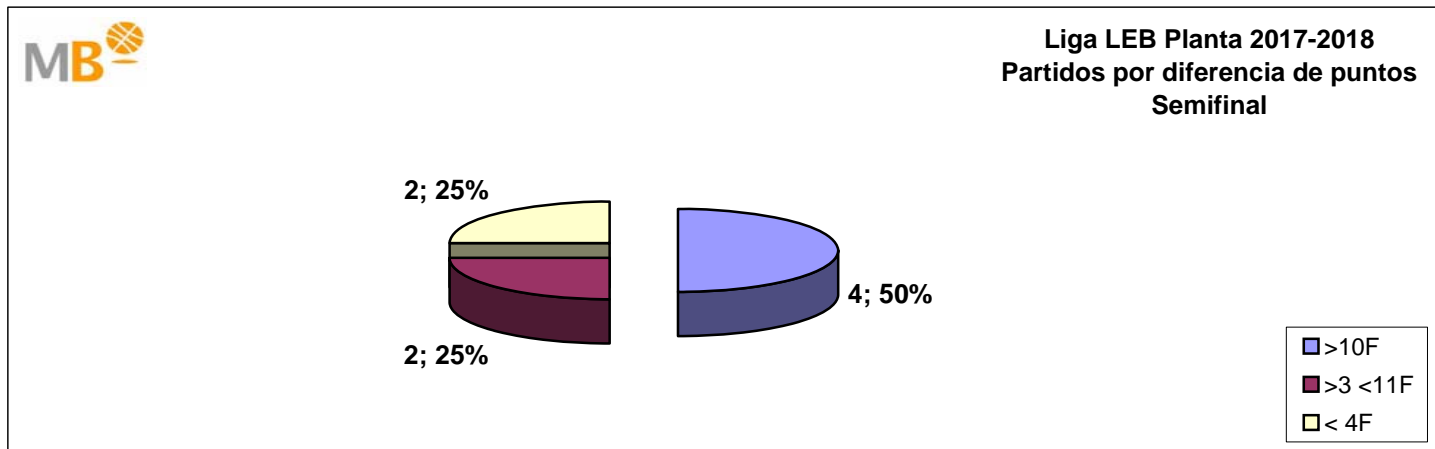

Liga LEB Planta 2017-2018 Semifinal

- >10 F Partidos finalizados con una diferencia de más de 10 puntos
- >15 F Partidos finalizados con una diferencia de más de 15 puntos
- >20 F Partidos finalizados con una diferencia de más de 20 puntos
- >3<11 F Partidos finalizados con una diferencia entre 4 y 10 puntos
- <4 F Partidos finalizados con una diferencia de menos de 4 puntos

Partidos: 8

22-may-18

Liga LEB Planta 2017-2018 Play-Off

Semifinal

	Fecha	Partidos	Resultado	>10 F	>3 <11 F	<4 F	>10 F	>15F	>20F
1	11/05/2018	ARCOS ALBACETE BASKET - REAL CANOE N.C.	<u>55-59</u>	0	1	0	0	0	0
1	11/05/2018	HLA ALICANTE - ÁVILA CARREFOUR 'EL BULEVAR'	<u>97-61</u>	1	0	0	1	1	1
2	13/05/2018	ARCOS ALBACETE BASKET - REAL CANOE N.C.	<u>66-75</u>	0	1	0	0	0	0
2	13/05/2018	HLA ALICANTE - ÁVILA CARREFOUR 'EL BULEVAR'	<u>72-58</u>	1	0	0	1	0	0
3	18/05/2018	REAL CANOE N.C. - ARCOS ALBACETE BASKET	<u>71-72</u>	0	0	1	0	0	0
3	18/05/2018	ÁVILA CARREFOUR 'EL BULEVAR' - HLA ALICANTE	<u>75-76</u>	0	0	1	0	0	0
4	20/05/2018	REAL CANOE N.C. - ARCOS ALBACETE BASKET	<u>60-74</u>	1	0	0	1	0	0
5	22/05/2018	ARCOS ALBACETE BASKET - REAL CANOE N.C.	<u>55-71</u>	1	0	0	1	1	0