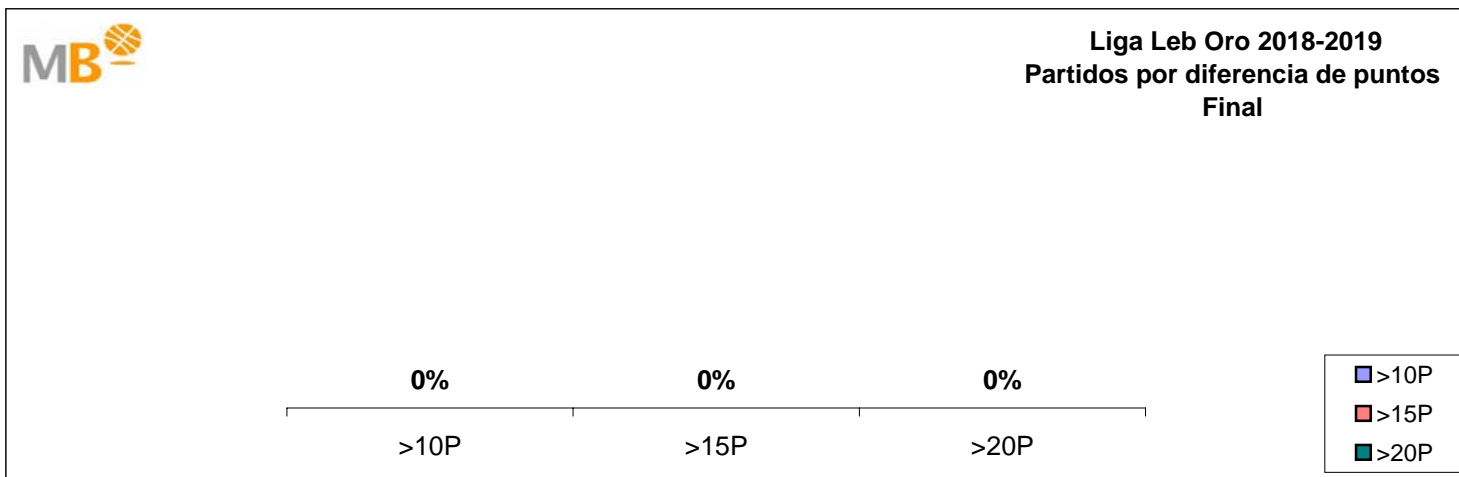

**Liga Leb Oro 2018-2019**

**Fase Final**

**Noticias Liga Leb Oro**

**Liga Leb Oro 2018-2019**

**Final**

- >10P** Partidos finalizados con una diferencia de más de 10 puntos
- >15P** Partidos finalizados con una diferencia de más de 15 puntos
- >20P** Partidos finalizados con una diferencia de más de 20 puntos
- >3<11P** Partidos finalizados con una diferencia entre 4 y 10 puntos
- <4P** Partidos finalizados con una diferencia de menos de 4 puntos