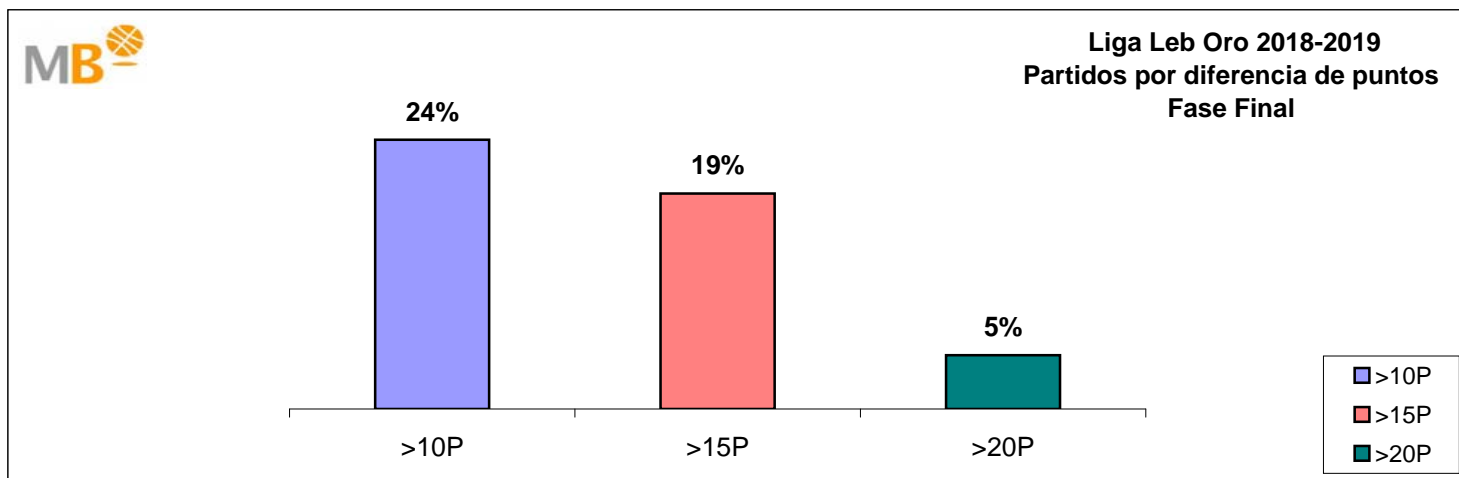

## Cuartos de Final

Jornada	Partidos	Resultado	>10 F	>3 <11 F	<4 F	>10 F	>15F	>20F	Fecha
1	Retabet Bilbao Basket - Chocolates Trapa Palencia	<u>93-73</u>	1	0	0	1	1	0	10-may
1	Iberojet Palma - Coviran Granada	<u>73-69</u>	0	1	0	0	0	0	10-may
1	Liberbank Oviedo Baloncesto - Rio Ourense Termal	<u>76-80</u>	0	1	0	0	0	0	9-may
1	Club Melilla Baloncesto - Carramimbre Cbc Valladolid	<u>76-78</u>	0	0	1	0	0	0	9-may
2	Retabet Bilbao Basket - Chocolates Trapa Palencia	<u>77-86</u>	0	1	0	0	0	0	12-may
2	Iberojet Palma - Coviran Granada	<u>83-88</u>	0	1	0	0	0	0	12-may
2	Liberbank Oviedo Baloncesto - Rio Ourense Termal	<u>71-76</u>	0	1	0	0	0	0	11-may
2	Club Melilla Baloncesto - Carramimbre Cbc Valladolid	<u>76-70</u>	0	1	0	0	0	0	11-may
3	Chocolates Trapa Palencia - Retabet Bilbao Basket	<u>81-87</u>	0	1	0	0	0	0	17-may
3	Coviran Granada - Iberojet Palma	<u>62-63</u>	0	0	1	0	0	0	17-may
3	<b>Rio Ourense Termal</b> - Liberbank Oviedo Baloncesto	<u>77-75</u>	0	0	1	0	0	0	16-may
3	Carramimbre Cbc Valladolid - Club Melilla Baloncesto	<u>85-64</u>	1	0	0	1	1	1	16-may
4	Chocolates Trapa Palencia - Retabet Bilbao Basket	<u>61-57</u>	0	1	0	0	0	0	19-may
4	Coviran Granada - Iberojet Palma	<u>83-71</u>	1	0	0	1	0	0	19-may
4	Carramimbre Cbc Valladolid - Club Melilla Baloncesto	<u>72-76</u>	0	1	0	0	0	0	18-may
5	<b>Retabet Bilbao Basket</b> - Chocolates Trapa Palencia	<u>79-61</u>	1	0	0	1	1	0	22-may
5	<b>Iberojet Palma</b> - Coviran Granada	<u>76-75</u>	0	0	1	0	0	0	22-may
5	<b>Club Melilla Baloncesto</b> - Carramimbre Cbc Valladolid	<u>77-71</u>	0	1	0	0	0	0	21-may

**Liga LeB Oro 2018-2019**  
**Fase Final**

- >10P** Partidos finalizados con una diferencia de más de 10 puntos
- >15P** Partidos finalizados con una diferencia de más de 15 puntos
- >20P** Partidos finalizados con una diferencia de más de 20 puntos
- >3<11P** Partidos finalizados con una diferencia entre 4 y 10 puntos
- <4P** Partidos finalizados con una diferencia de menos de 4 puntos