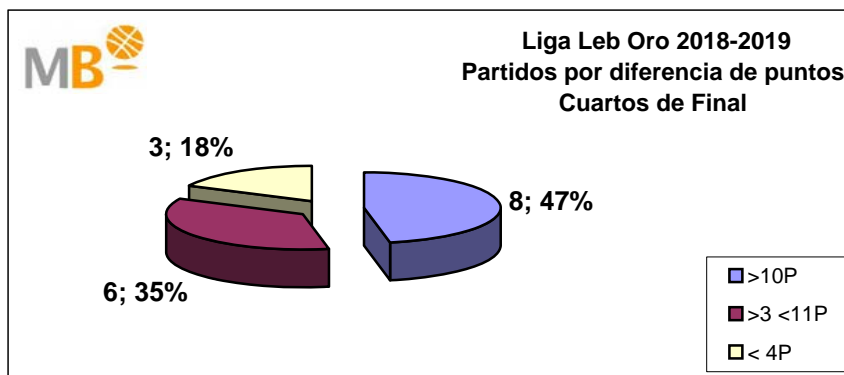

4 10 4 4 3 1

- **>10P** Partidos finalizados con una diferencia de más de 10 puntos
- **>15P** Partidos finalizados con una diferencia de más de 15 puntos
- **>20P** Partidos finalizados con una diferencia de más de 20 puntos
- **>3<11P** Partidos finalizados con una diferencia entre 4 y 10 puntos
- **<4P** Partidos finalizados con una diferencia de menos de 4 puntos