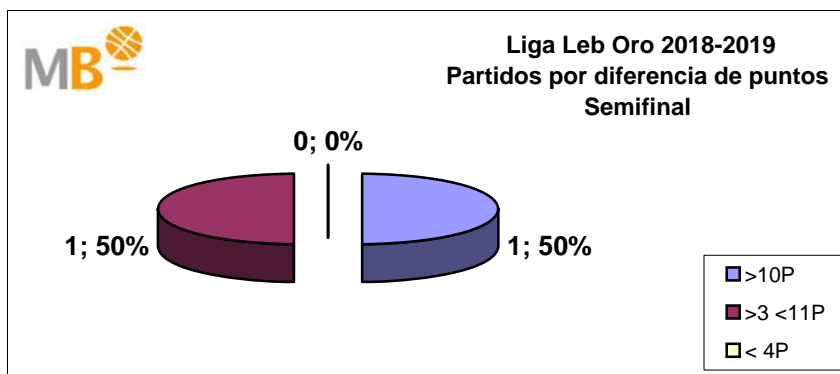

Liga Leb Oro 2018-2019 Playoff

Partidos: 2

Semifinal

Jornada	Partidos	Resultado	>10P	>3 <11P	<4P	>10P	>15P	>20P	Fecha
1	Retabet Bilbao Basket - Club Melilla Baloncesto	<u>75-68</u>	0	1	0	0	0	0	1-jun
1	Iberojet Palma - Rio Ourense Termal	<u>77-61</u>	1	0	0	1	1	0	1-jun

- **>10P** Partidos finalizados con una diferencia de más de 10 puntos
- **>15P** Partidos finalizados con una diferencia de más de 15 puntos
- **>20P** Partidos finalizados con una diferencia de más de 20 puntos
- **>3<11P** Partidos finalizados con una diferencia entre 4 y 10 puntos
- **<4P** Partidos finalizados con una diferencia de menos de 4 puntos