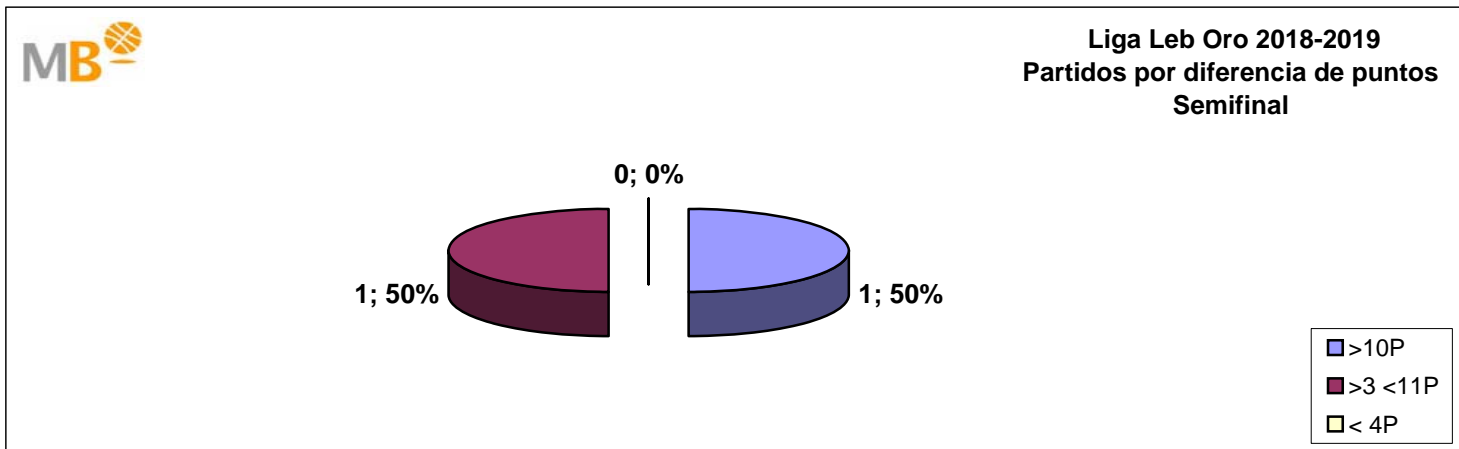

# Liga Leb Oro 2018-2019 Playoff

Partidos: 1

Final

Jornada	Partidos	Resultado	>10P	>3 <11P	<4P	>10P	>15P	>20P	Fecha
1	Retabet Bilbao Basket - Iberojet Palma	<u>62-55</u>	0	1	0	0	0	0	2-jun

- >10P** Partidos finalizados con una diferencia de más de 10 puntos
- >15P** Partidos finalizados con una diferencia de más de 15 puntos
- >20P** Partidos finalizados con una diferencia de más de 20 puntos
- >3<11P** Partidos finalizados con una diferencia entre 4 y 10 puntos
- <4P** Partidos finalizados con una diferencia de menos de 4 puntos

**Liga Leb Oro 2018-2019**  
**Semifinal**

- >10P** Partidos finalizados con una diferencia de más de 10 puntos
- >15P** Partidos finalizados con una diferencia de más de 15 puntos
- >20P** Partidos finalizados con una diferencia de más de 20 puntos
- >3<11P** Partidos finalizados con una diferencia entre 4 y 10 puntos
- <4P** Partidos finalizados con una diferencia de menos de 4 puntos