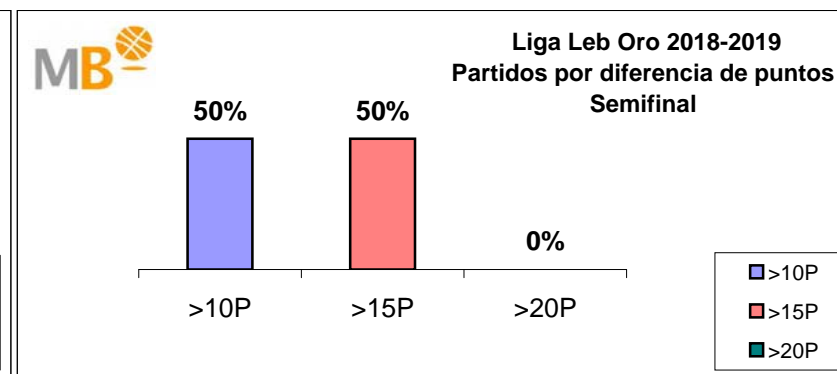

Liga Leb Oro 2018-2019 Playoff

Partidos: 2

Semifinal

Jornada	Partidos	Resultado	>10P	>3 <11P	<4P	>10P	>15P	>20P	Fecha
1	Retabet Bilbao Basket - Club Melilla Baloncesto	<u>75-68</u>	0	1	0	0	0	0	1-jun
1	Iberojet Palma - Rio Ourense Termal	<u>77-61</u>	1	0	0	1	1	0	1-jun

- **>10P** Partidos finalizados con una diferencia de más de 10 puntos
- **>15P** Partidos finalizados con una diferencia de más de 15 puntos
- **>20P** Partidos finalizados con una diferencia de más de 20 puntos
- **>3<11P** Partidos finalizados con una diferencia entre 4 y 10 puntos
- **<4P** Partidos finalizados con una diferencia de menos de 4 puntos