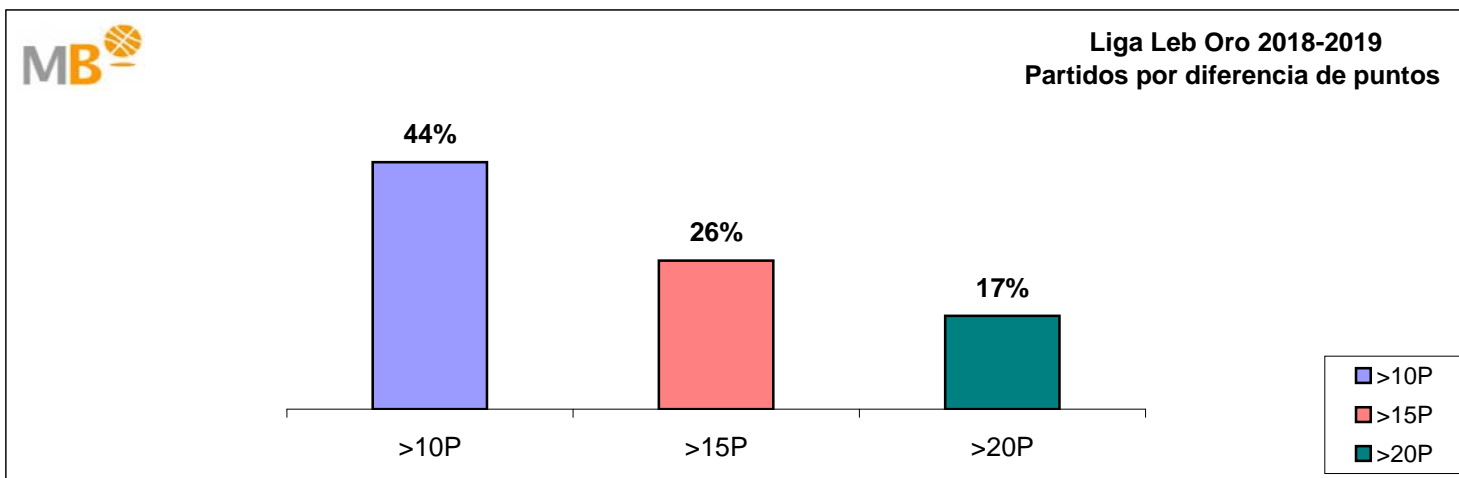

**Liga LeB Oro 2018-2019**  
**Fase Final**

- >10P** Partidos finalizados con una diferencia de más de 10 puntos
- >15P** Partidos finalizados con una diferencia de más de 15 puntos
- >20P** Partidos finalizados con una diferencia de más de 20 puntos
- >3<11P** Partidos finalizados con una diferencia entre 4 y 10 puntos
- <4P** Partidos finalizados con una diferencia de menos de 4 puntos

## Liga Leb Oro 2018-2019

- **>10P** Partidos finalizados con una diferencia de más de 10 puntos
- **>15P** Partidos finalizados con una diferencia de más de 15 puntos
- **>20P** Partidos finalizados con una diferencia de más de 20 puntos
- **>3<11P** Partidos finalizados con una diferencia entre 4 y 10 puntos
- **<4P** Partidos finalizados con una diferencia de menos de 4 puntos