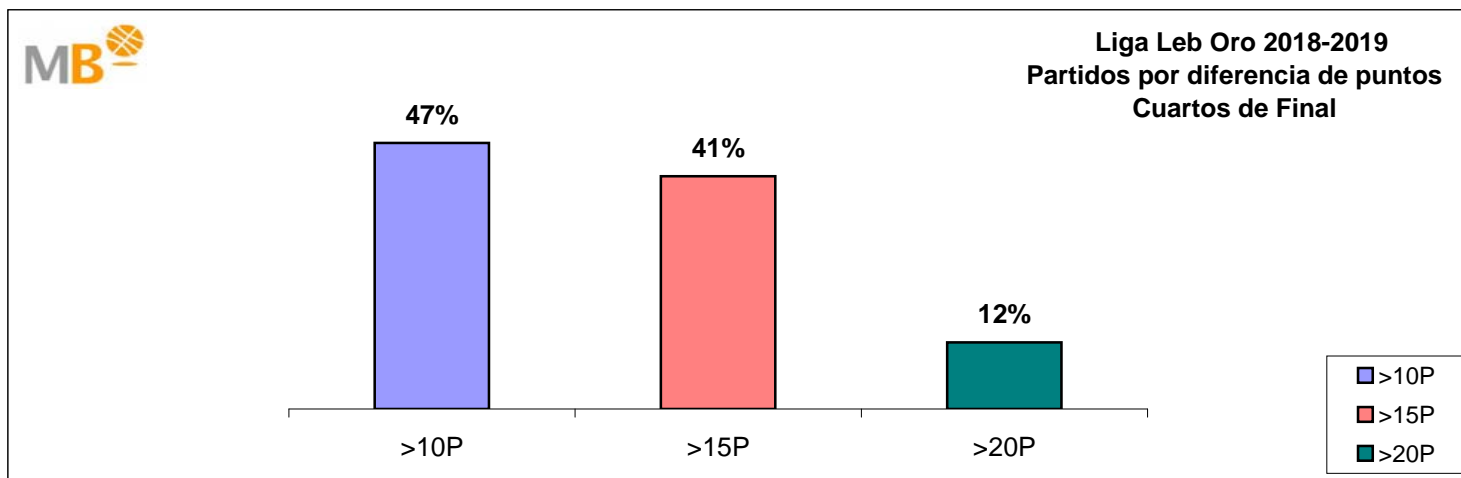

Liga Leb Oro 2018-2019
Cuartos de Final

- **>10P** Partidos finalizados con una diferencia de más de 10 puntos
- **>15P** Partidos finalizados con una diferencia de más de 15 puntos
- **>20P** Partidos finalizados con una diferencia de más de 20 puntos
- **>3<11P** Partidos finalizados con una diferencia entre 4 y 10 puntos
- **<4P** Partidos finalizados con una diferencia de menos de 4 puntos

Partidos: 17

21-may-19