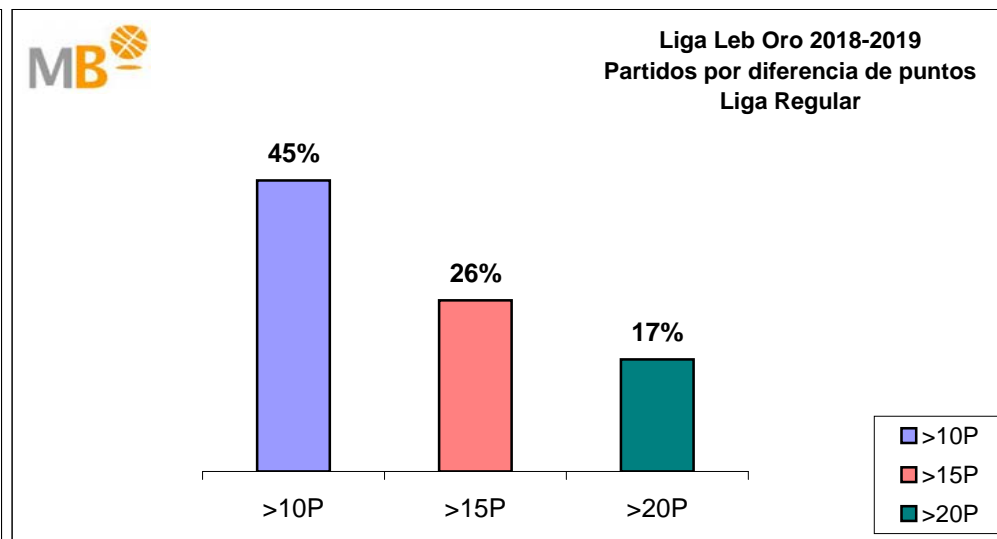

- >10P Partidos finalizados con una diferencia de más de 10 puntos
- >15P Partidos finalizados con una diferencia de más de 15 puntos
- >20P Partidos finalizados con una diferencia de más de 20 puntos
- >3<11P Partidos finalizados con una diferencia entre 4 y 10 puntos
- <4P Partidos finalizados con una diferencia de menos de 4 puntos