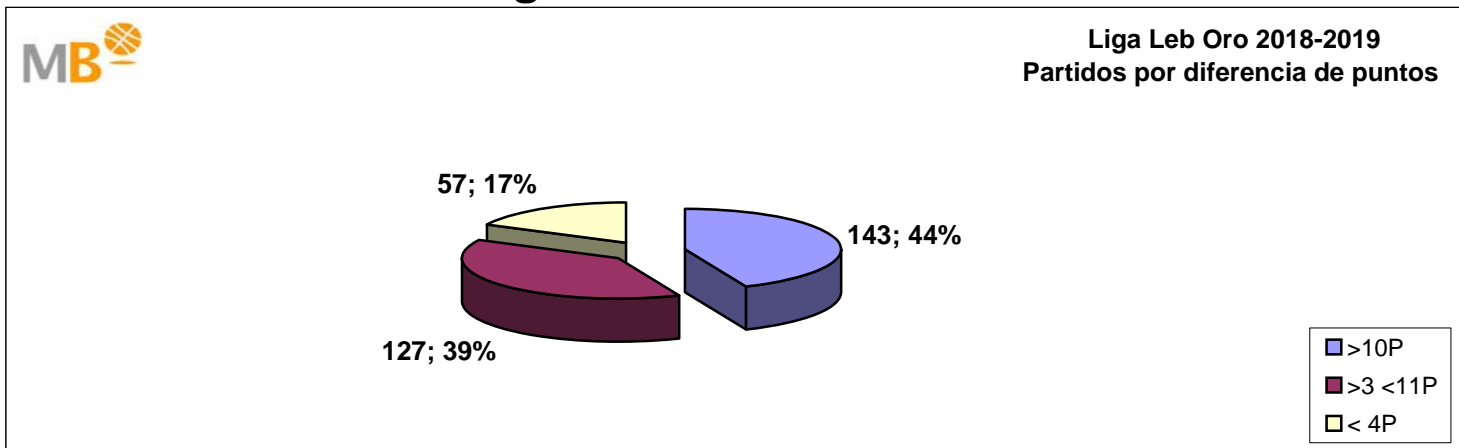

Liga Leb Oro 2018-2019

- **>10P** Partidos finalizados con una diferencia de más de 10 puntos
- **>15P** Partidos finalizados con una diferencia de más de 15 puntos
- **>20P** Partidos finalizados con una diferencia de más de 20 puntos
- **>3<11P** Partidos finalizados con una diferencia entre 4 y 10 puntos
- **<4P** Partidos finalizados con una diferencia de menos de 4 puntos

Partidos: 327

02-jun-19