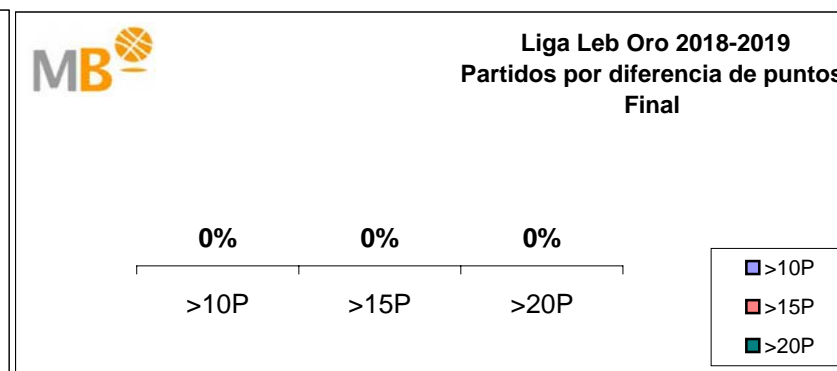

**Liga Leb Oro 2018-2019**

**Fase Final**

**Noticias Liga Leb Oro**

**Liga Leb Oro 2018-2019**

**Final**

- >10P** Partidos finalizados con una diferencia de más de 10 puntos
- >15P** Partidos finalizados con una diferencia de más de 15 puntos
- >20P** Partidos finalizados con una diferencia de más de 20 puntos
- >3<11P** Partidos finalizados con una diferencia entre 4 y 10 puntos
- <4P** Partidos finalizados con una diferencia de menos de 4 puntos

# Liga Leb Oro 2018-2019 Playoff

Partidos: 1

Final

Jornada	Partidos	Resultado	>10P	>3 <11P	<4P	>10P	>15P	>20P	Fecha
1	Retabet Bilbao Basket - Iberojet Palma	<u>62-55</u>	0	1	0	0	0	0	2-jun

- >10P** Partidos finalizados con una diferencia de más de 10 puntos
- >15P** Partidos finalizados con una diferencia de más de 15 puntos
- >20P** Partidos finalizados con una diferencia de más de 20 puntos
- >3<11P** Partidos finalizados con una diferencia entre 4 y 10 puntos
- <4P** Partidos finalizados con una diferencia de menos de 4 puntos

**Liga Leb Oro 2018-2019**  
**Semifinal**

- >10P** Partidos finalizados con una diferencia de más de 10 puntos
- >15P** Partidos finalizados con una diferencia de más de 15 puntos
- >20P** Partidos finalizados con una diferencia de más de 20 puntos
- >3<11P** Partidos finalizados con una diferencia entre 4 y 10 puntos
- <4P** Partidos finalizados con una diferencia de menos de 4 puntos