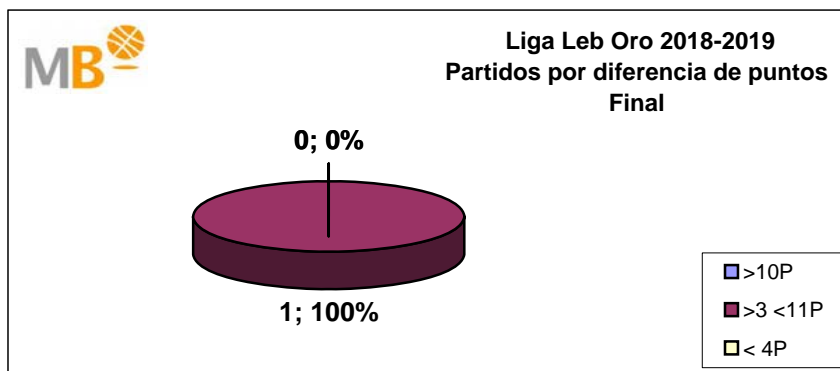

**Liga Leb Oro 2018-2019**

**Fase Final**

**Noticias Liga Leb Oro**

**Liga Leb Oro 2018-2019**

**Final**

- >10P** Partidos finalizados con una diferencia de más de 10 puntos
- >15P** Partidos finalizados con una diferencia de más de 15 puntos
- >20P** Partidos finalizados con una diferencia de más de 20 puntos
- >3<11P** Partidos finalizados con una diferencia entre 4 y 10 puntos
- <4P** Partidos finalizados con una diferencia de menos de 4 puntos

# Liga Leb Oro 2018-2019 Playoff

Partidos: 1

Final

Jornada	Partidos	Resultado	>10P	>3 <11P	<4P	>10P	>15P	>20P	Fecha
1	Retabet Bilbao Basket - Iberojet Palma	<u>62-55</u>	0	1	0	0	0	0	2-jun

- >10P** Partidos finalizados con una diferencia de más de 10 puntos
- >15P** Partidos finalizados con una diferencia de más de 15 puntos
- >20P** Partidos finalizados con una diferencia de más de 20 puntos
- >3<11P** Partidos finalizados con una diferencia entre 4 y 10 puntos
- <4P** Partidos finalizados con una diferencia de menos de 4 puntos

**Liga Leb Oro 2018-2019**  
**Semifinal**

- >10P** Partidos finalizados con una diferencia de más de 10 puntos
- >15P** Partidos finalizados con una diferencia de más de 15 puntos
- >20P** Partidos finalizados con una diferencia de más de 20 puntos
- >3<11P** Partidos finalizados con una diferencia entre 4 y 10 puntos
- <4P** Partidos finalizados con una diferencia de menos de 4 puntos