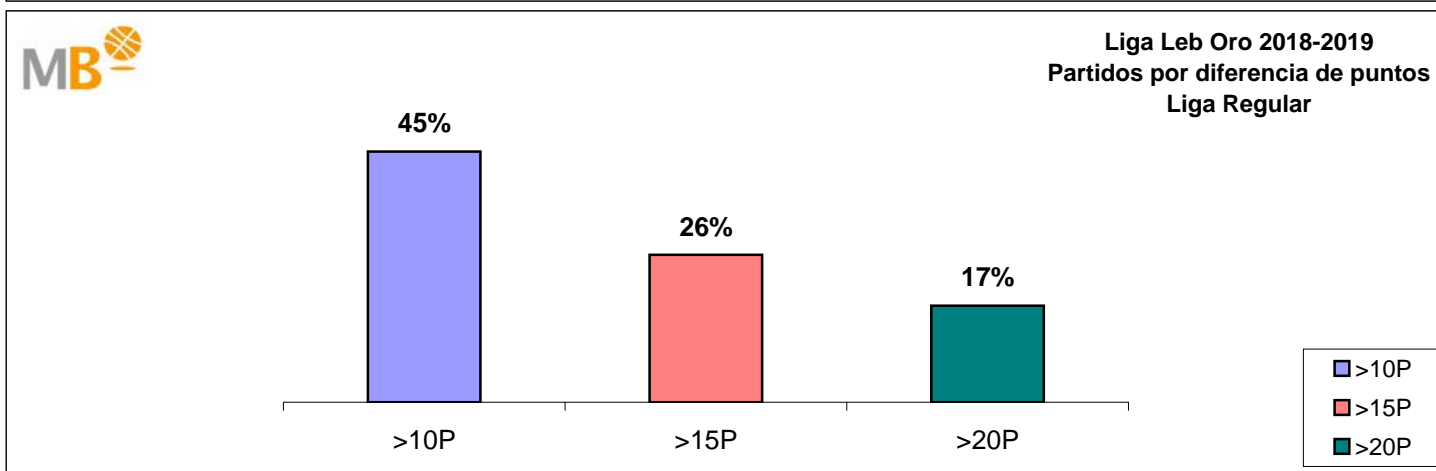

### Liga Leb Oro 2018-2019

### Liga Regular 2017-2018

Partidos: **306**  
**3-may-19**

- >10P Partidos finalizados con una diferencia de más de 10 puntos
- >15P Partidos finalizados con una diferencia de más de 15 puntos
- >20P Partidos finalizados con una diferencia de más de 20 puntos
- >3<11P Partidos finalizados con una diferencia entre 4 y 10 puntos
- <4P Partidos finalizados con una diferencia de menos de 4 puntos

Partidos: **306**  
**27-abr-18**

  
**Liga Leb Oro 2018-2019**

- >10P** Partidos finalizados con una diferencia de más de 10 puntos
- >15P** Partidos finalizados con una diferencia de más de 15 puntos
- >20P** Partidos finalizados con una diferencia de más de 20 puntos
- >3<11P** Partidos finalizados con una diferencia entre 4 y 10 puntos
- <4F** Partidos finalizados con una diferencia de menos de 4 puntos