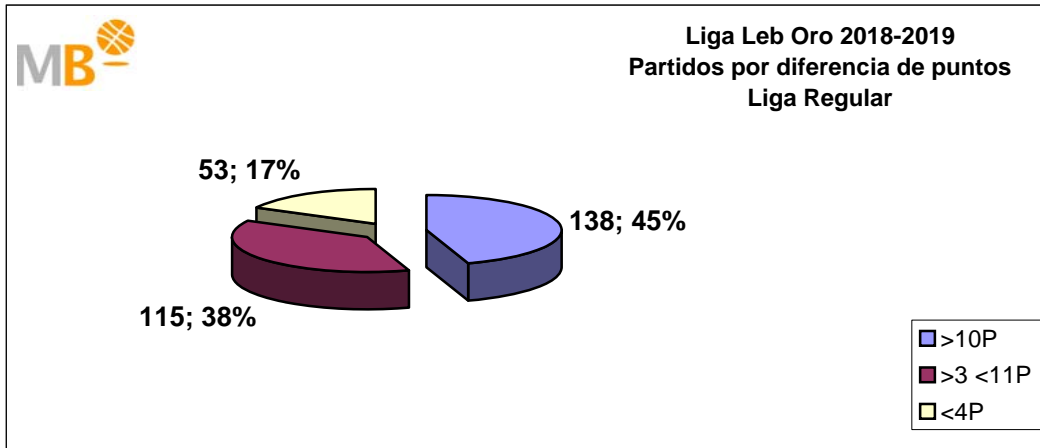

Liga Leb Oro 2018-2019