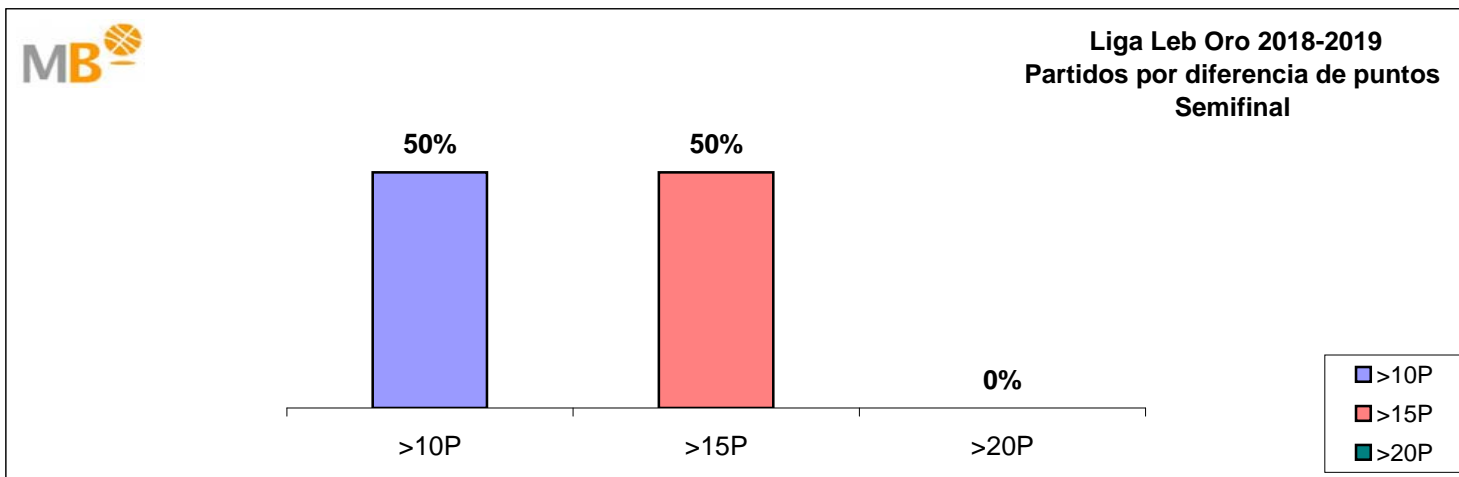

# Liga Leb Oro 2018-2019 Playoff

Partidos: 1

Final

Jornada	Partidos	Resultado	>10P	>3 <11P	<4P	>10P	>15P	>20P	Fecha
1	Retabet Bilbao Basket - Iberojet Palma	<u>62-55</u>	0	1	0	0	0	0	2-jun

- >10P** Partidos finalizados con una diferencia de más de 10 puntos
- >15P** Partidos finalizados con una diferencia de más de 15 puntos
- >20P** Partidos finalizados con una diferencia de más de 20 puntos
- >3<11P** Partidos finalizados con una diferencia entre 4 y 10 puntos
- <4P** Partidos finalizados con una diferencia de menos de 4 puntos

**Liga Leb Oro 2018-2019**  
**Semifinal**

- >10P** Partidos finalizados con una diferencia de más de 10 puntos
- >15P** Partidos finalizados con una diferencia de más de 15 puntos
- >20P** Partidos finalizados con una diferencia de más de 20 puntos
- >3<11P** Partidos finalizados con una diferencia entre 4 y 10 puntos
- <4P** Partidos finalizados con una diferencia de menos de 4 puntos