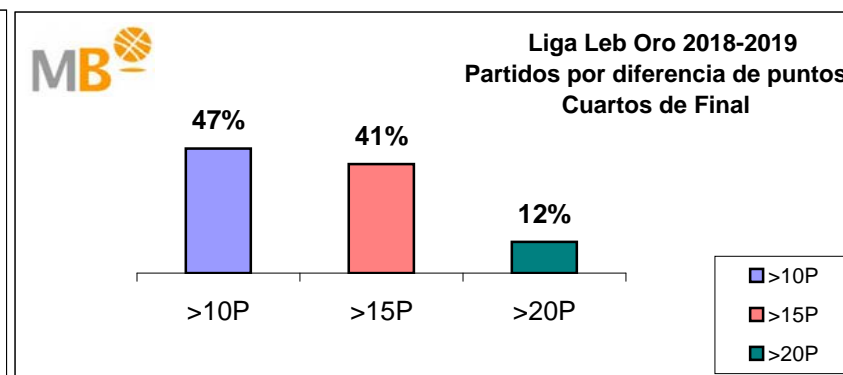

4 10 4 4 3 1

- **>10P** Partidos finalizados con una diferencia de más de 10 puntos
- **>15P** Partidos finalizados con una diferencia de más de 15 puntos
- **>20P** Partidos finalizados con una diferencia de más de 20 puntos
- **>3<11P** Partidos finalizados con una diferencia entre 4 y 10 puntos
- **<4P** Partidos finalizados con una diferencia de menos de 4 puntos