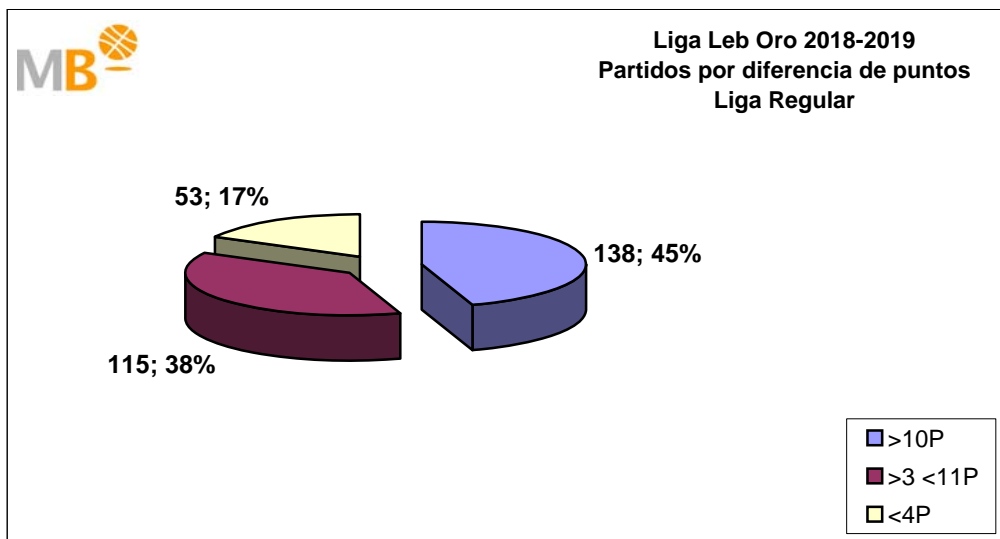

- >10P Partidos finalizados con una diferencia de más de 10 puntos
- >15P Partidos finalizados con una diferencia de más de 15 puntos
- >20P Partidos finalizados con una diferencia de más de 20 puntos
- >3<11P Partidos finalizados con una diferencia entre 4 y 10 puntos
- <4P Partidos finalizados con una diferencia de menos de 4 puntos