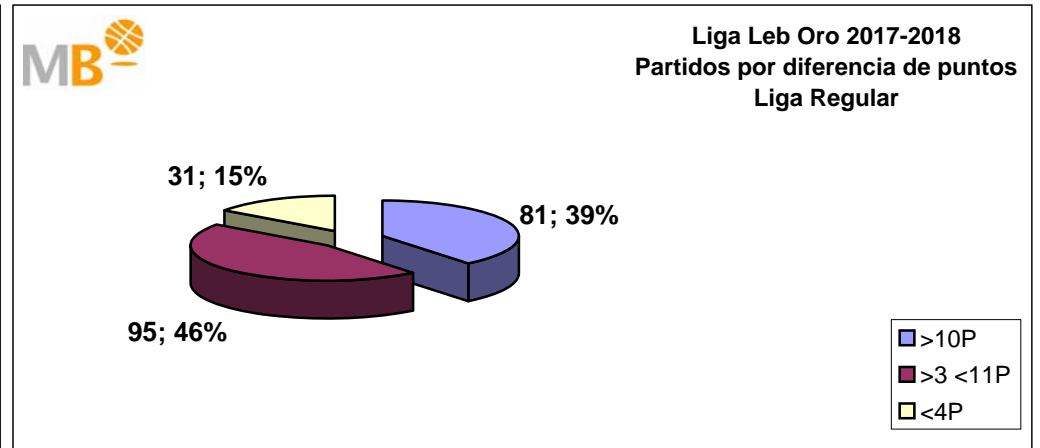

Liga Regular 2017-2018

Partidos: **206**
23-feb-19

- >10P Partidos finalizados con una diferencia de más de 10 puntos
- >15P Partidos finalizados con una diferencia de más de 15 puntos
- >20P Partidos finalizados con una diferencia de más de 20 puntos
- >3<11P Partidos finalizados con una diferencia entre 4 y 10 puntos
- <4P Partidos finalizados con una diferencia de menos de 4 puntos

Partidos: **207**
23-feb-18