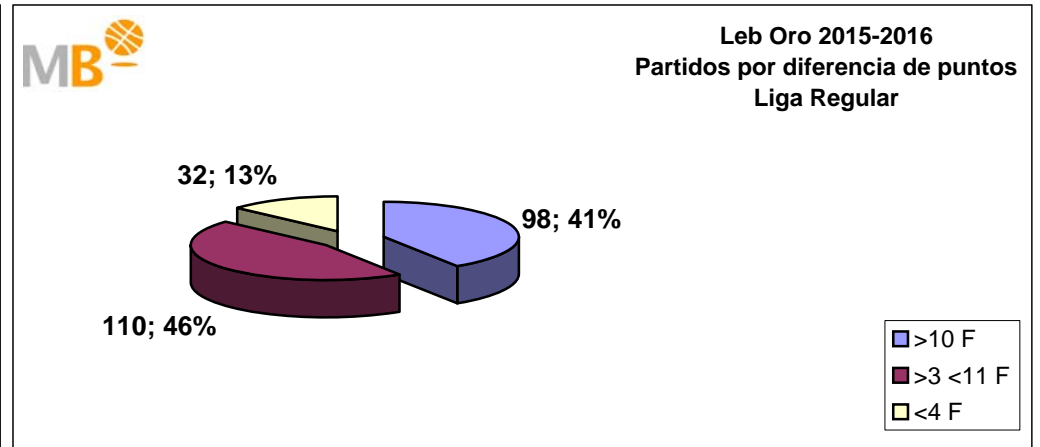

Liga Regular 2015-2016

Partidos: 305
28-abr-17

- >10 F Partidos finalizados con una diferencia de más de 10 puntos
- >15 F Partidos finalizados con una diferencia de más de 15 puntos
- >20 F Partidos finalizados con una diferencia de más de 20 puntos
- >3<11 F Partidos finalizados con una diferencia entre 4 y 10 puntos
- <4 F Partidos finalizados con una diferencia de menos de 4 puntos

Partidos: 240
15-abr-16