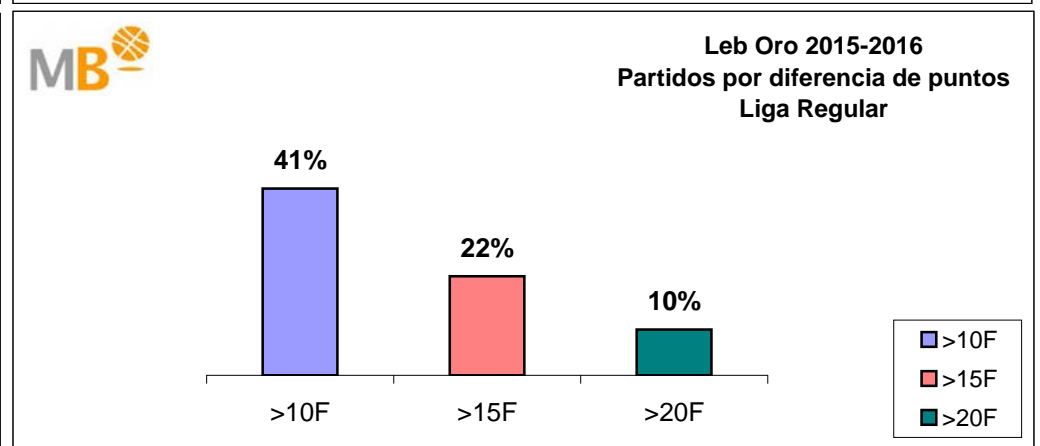

Liga Regular 2015-2016

Partidos: 305
28-abr-17

- >10 F Partidos finalizados con una diferencia de más de 10 puntos
- >15 F Partidos finalizados con una diferencia de más de 15 puntos
- >20 F Partidos finalizados con una diferencia de más de 20 puntos
- >3<11 F Partidos finalizados con una diferencia entre 4 y 10 puntos
- <4 F Partidos finalizados con una diferencia de menos de 4 puntos

Partidos: 240
15-abr-16