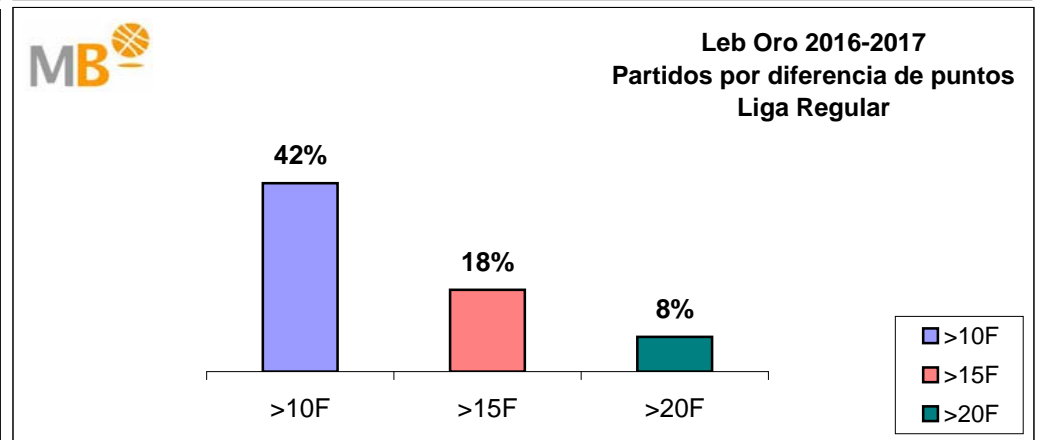

Liga Regular 2016-2017

Partidos: **180**
24-ene-18

>10 F	Partidos finalizados con una diferencia de más de 10 puntos
>15 F	Partidos finalizados con una diferencia de más de 15 puntos
>20 F	Partidos finalizados con una diferencia de más de 20 puntos
>3 <11 F	Partidos finalizados con una diferencia entre 4 y 10 puntos
<4 F	Partidos finalizados con una diferencia de menos de 4 puntos

Partidos: **180**
13-ene-17