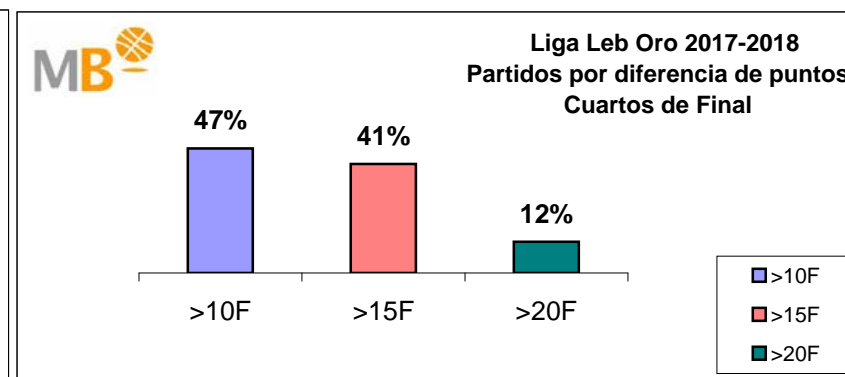

Partidos: 17

Cuartos de Final

Jornada	Partidos	Resultado	>10 F	>3 <11 F	<4 F	>10 F	>15F	>20F	Fecha
1	CB PRAT - CARRAMIMBRE CBC VALLADOLID	<u>82-54</u>	1	0	0	1	1	1	4-may
1	ICL MANRESA - LEYMA CORUÑA	<u>70-59</u>	1	0	0	1	0	0	4-may
1	UNION FINANCIERA OVIEDO - TRAPA PALENCIA	<u>64-58</u>	0	1	0	0	0	0	4-may
1	CLUB MELILLA BALONCESTO - TAU CASTELLO	<u>95-67</u>	1	0	0	1	1	1	4-may
2	CB PRAT - CARRAMIMBRE CBC VALLADOLID	<u>57-49</u>	0	1	0	0	0	0	6-may
2	ICL MANRESA - LEYMA CORUÑA	<u>74-80</u>	0	1	0	0	0	0	6-may
2	UNION FINANCIERA OVIEDO - TRAPA PALENCIA	<u>91-76</u>	1	0	0	1	0	0	6-may
2	CLUB MELILLA BALONCESTO - TAU CASTELLO	<u>83-80</u>	0	0	1	0	0	0	6-may
3	CARRAMIMBRE CBC VALLADOLID - CB PRAT	<u>51-58</u>	0	1	0	0	0	0	11-may
3	LEYMA CORUÑA - ICL MANRESA	<u>75-72</u>	0	0	1	0	0	0	11-may
3	TRAPA PALENCIA - UNION FINANCIERA OVIEDO	<u>64-60</u>	0	1	0	0	0	0	11-may
3	TAU CASTELLO - CLUB MELILLA BALONCESTO	<u>71-69</u>	0	0	1	0	0	0	11-may
4	LEYMA CORUÑA - ICL MANRESA	<u>80-85</u>	0	1	0	0	0	0	13-may
4	TRAPA PALENCIA - UNION FINANCIERA OVIEDO	<u>91-81</u>	0	1	0	0	0	0	13-may
4	TAU CASTELLO - CLUB MELILLA BALONCESTO	<u>66-73</u>	0	1	0	0	0	0	13-may
5	ICL MANRESA - LEYMA CORUÑA	<u>71-68</u>	0	0	1	0	0	0	15-may
5	UNION FINANCIERA OVIEDO - TRAPA PALENCIA	<u>54-66</u>	1	0	0	1	0	0	15-may

- **>10 F** Partidos finalizados con una diferencia de más de 10 puntos
- **>3 <11 F** Partidos finalizados con una diferencia de más de 15 puntos
- **<4 F** Partidos finalizados con una diferencia de más de 20 puntos
- **>15 F** Partidos finalizados con una diferencia entre 4 y 10 puntos
- **>20 F** Partidos finalizados con una diferencia de menos de 4 puntos