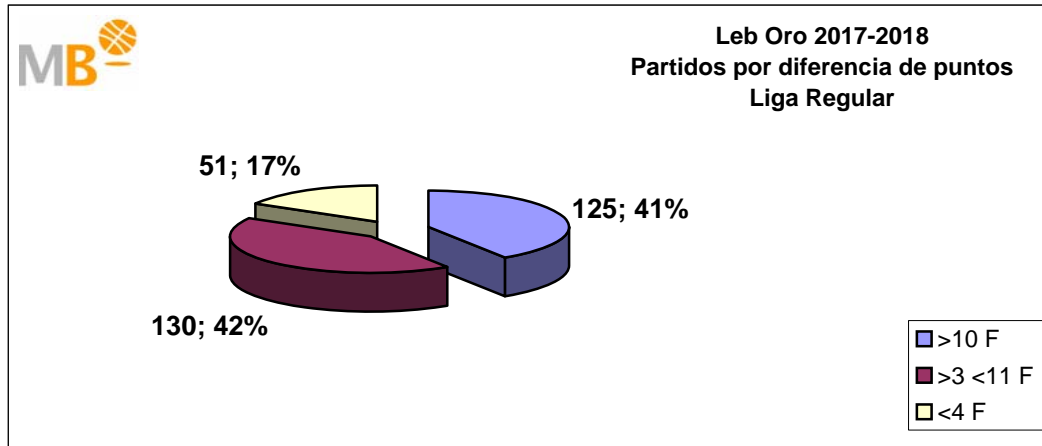

Liga Regular 2017-2018