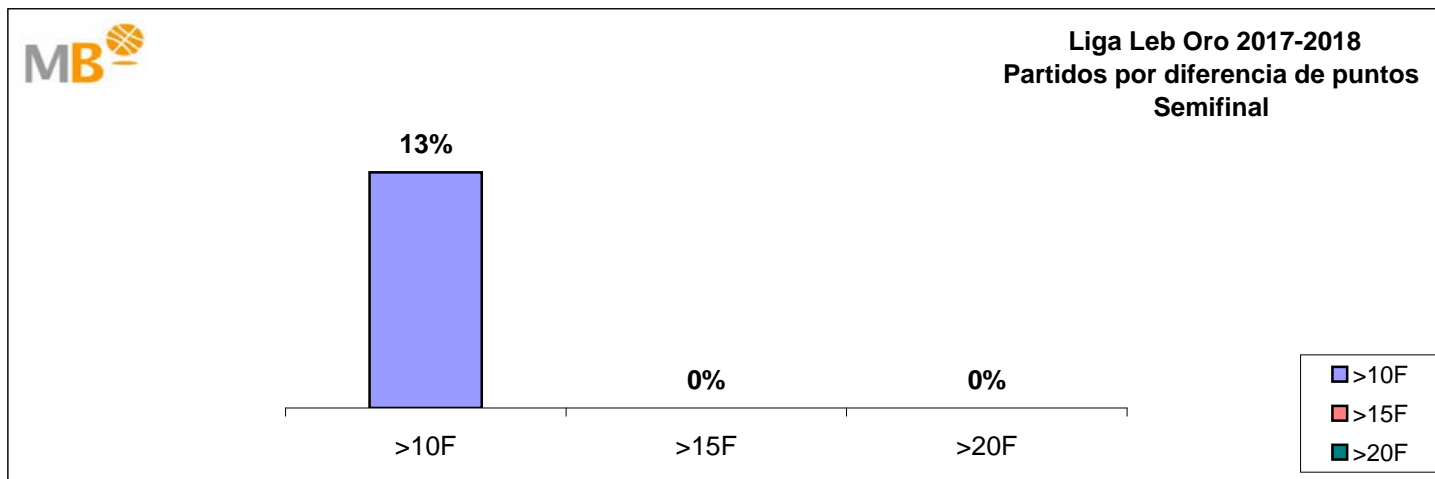

Liga Leb Oro 2017-2018 Semifinal

>10 F	Partidos finalizados con una diferencia de más de 10 puntos
>15 F	Partidos finalizados con una diferencia de más de 15 puntos
>20 F	Partidos finalizados con una diferencia de más de 20 puntos
>3 <11 F	Partidos finalizados con una diferencia entre 4 y 10 puntos
<4 F	Partidos finalizados con una diferencia de menos de 4 puntos

Partidos: 8

17-may-16