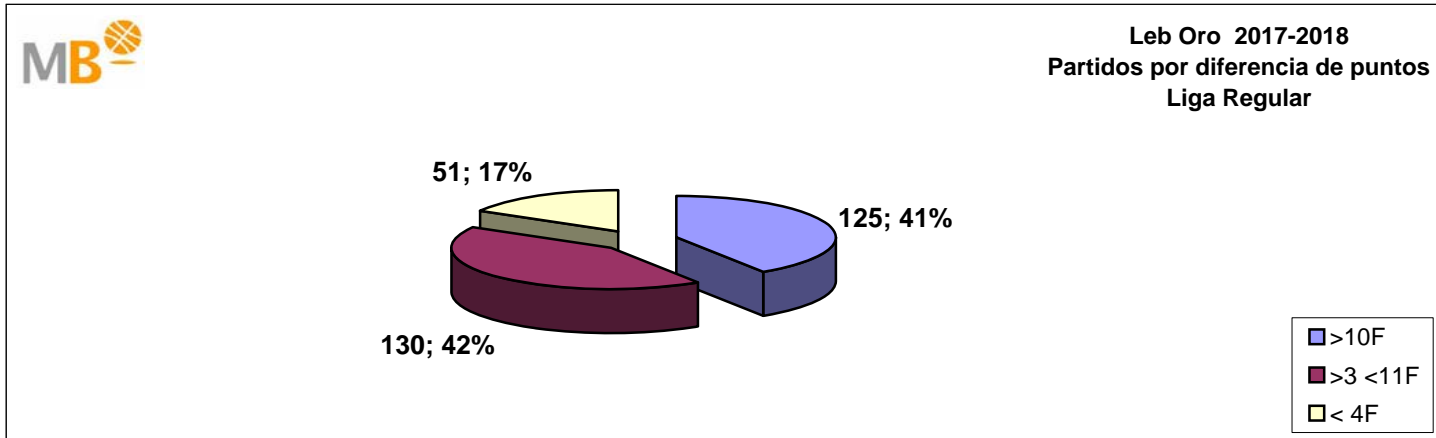

### Liga Regular 2016-2017

**Partidos: 306**  
**27-abr-18**

- >10 F Partidos finalizados con una diferencia de más de 10 puntos
- >15 F Partidos finalizados con una diferencia de más de 15 puntos
- >20 F Partidos finalizados con una diferencia de más de 20 puntos
- >3<11 F Partidos finalizados con una diferencia entre 4 y 10 puntos
- <4 F Partidos finalizados con una diferencia de menos de 4 puntos

**Partidos: 306**  
**28-abr-17**

**MagBasket**  
EL BALONCESTO DEL SIGLO XXI  
**Leb Oro 2017-2018**

- >10 F** Partidos finalizados con una diferencia de más de 10 puntos
- >15 F** Partidos finalizados con una diferencia de más de 15 puntos
- >20 F** Partidos finalizados con una diferencia de más de 20 puntos
- >3<11 F** Partidos finalizados con una diferencia entre 4 y 10 puntos
- <4 F** Partidos finalizados con una diferencia de menos de 4 puntos