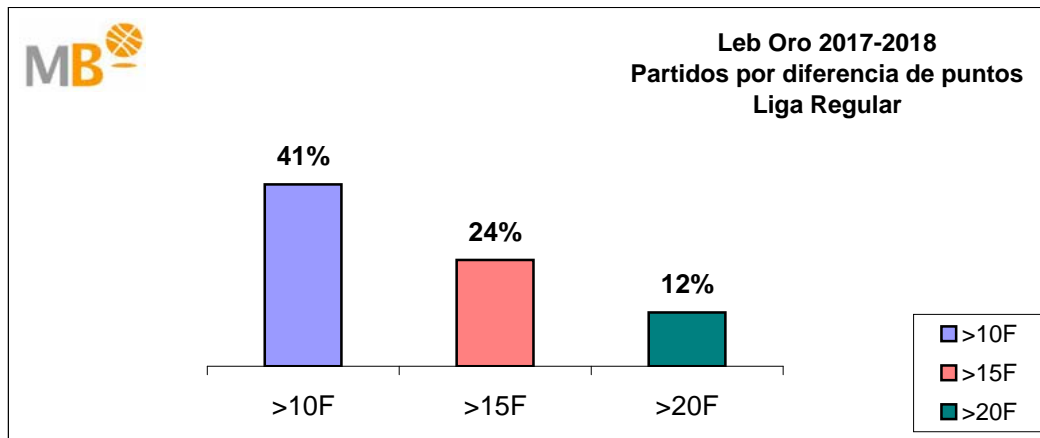

Liga Regular 2016-2017

Partidos: 306
27-abr-18

- >10 F Partidos finalizados con una diferencia de más de 10 puntos
- >15 F Partidos finalizados con una diferencia de más de 15 puntos
- >20 F Partidos finalizados con una diferencia de más de 20 puntos
- >3<11 F Partidos finalizados con una diferencia entre 4 y 10 puntos
- <4 F Partidos finalizados con una diferencia de menos de 4 puntos

Partidos: 306
28-abr-17