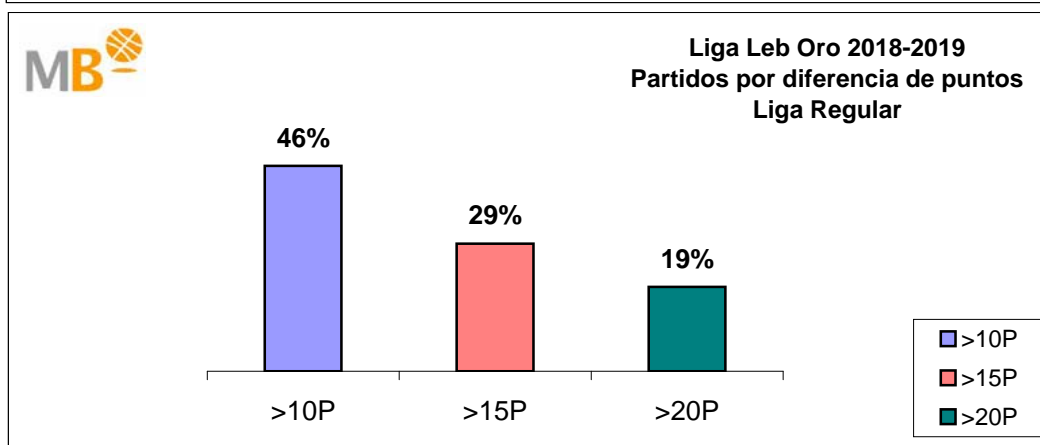

Liga Regular 2017-2018

Partidos: **206**
23-feb-19

- >10P Partidos finalizados con una diferencia de más de 10 puntos
- >15P Partidos finalizados con una diferencia de más de 15 puntos
- >20P Partidos finalizados con una diferencia de más de 20 puntos
- >3<11P Partidos finalizados con una diferencia entre 4 y 10 puntos
- <4P Partidos finalizados con una diferencia de menos de 4 puntos

Partidos: **207**
23-feb-18