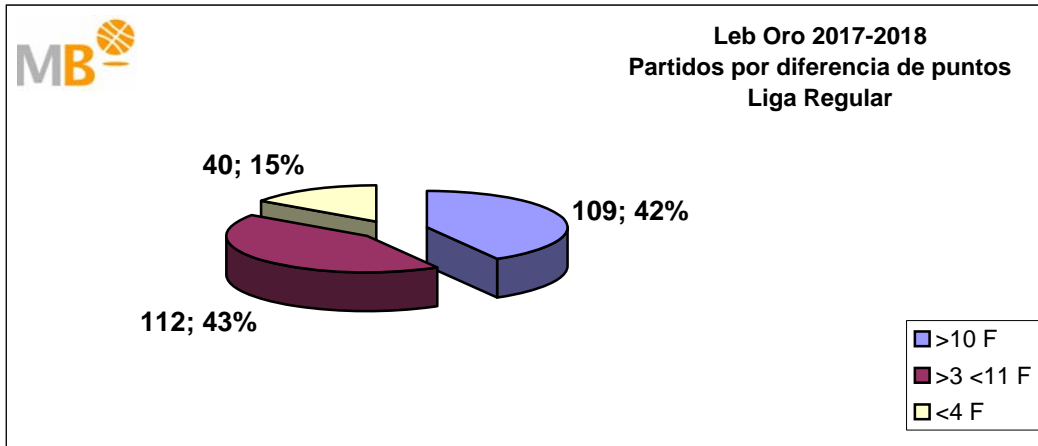

Leb Oro

Liga Regular 2017-2018