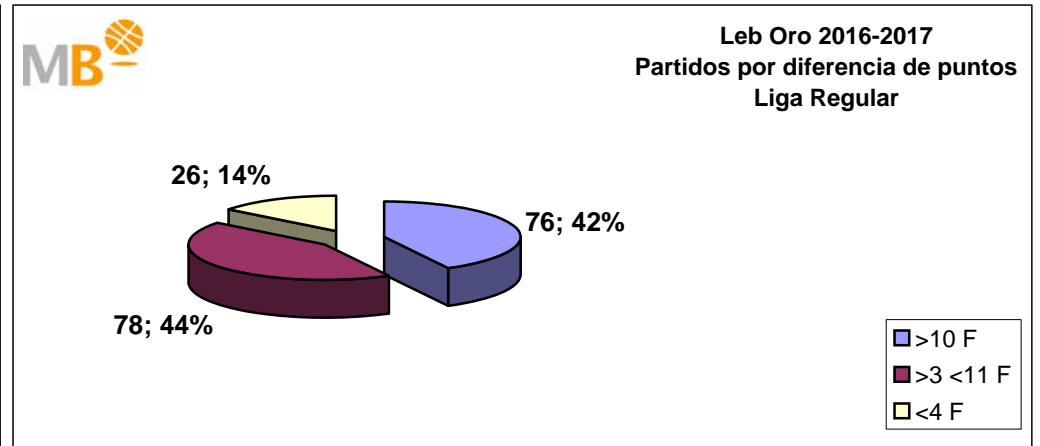

Liga Regular 2016-2017

Partidos: **180**
24-ene-18

>10 F	Partidos finalizados con una diferencia de más de 10 puntos
>15 F	Partidos finalizados con una diferencia de más de 15 puntos
>20 F	Partidos finalizados con una diferencia de más de 20 puntos
>3 <11 F	Partidos finalizados con una diferencia entre 4 y 10 puntos
<4 F	Partidos finalizados con una diferencia de menos de 4 puntos

Partidos: **180**
13-ene-17