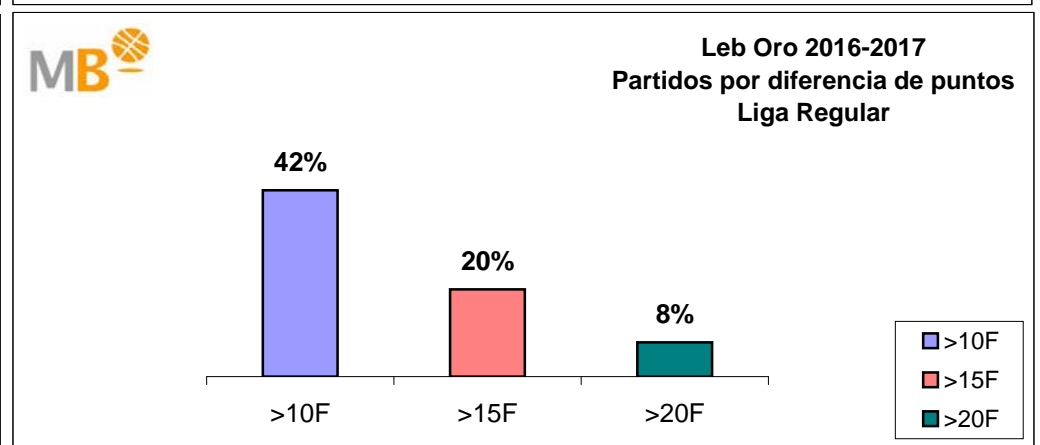

Liga Regular 2016-2017

Partidos: 261
25-mar-18

>10 F	Partidos finalizados con una diferencia de más de 10 puntos
>15 F	Partidos finalizados con una diferencia de más de 15 puntos
>20 F	Partidos finalizados con una diferencia de más de 20 puntos
>3 <11 F	Partidos finalizados con una diferencia entre 4 y 10 puntos
<4 F	Partidos finalizados con una diferencia de menos de 4 puntos

Partidos: 261
24-mar-17