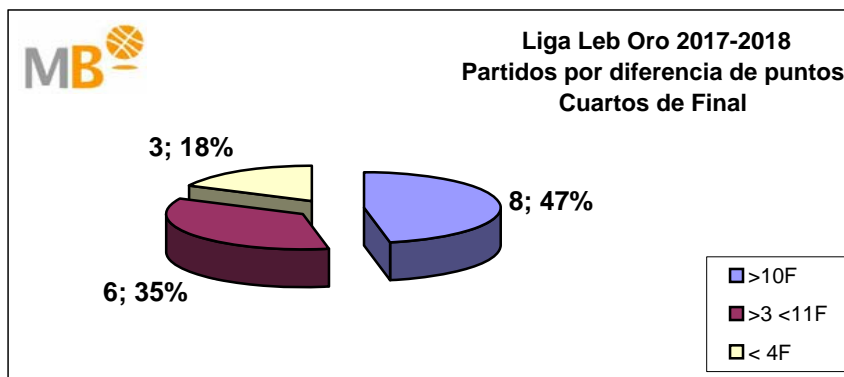

Partidos: 17

Cuartos de Final

Jornada	Partidos	Resultado	>10 F	>3 <11 F	<4 F	>10 F	>15F	>20F	Fecha
1	CB PRAT - CARRAMIMBRE CBC VALLADOLID	<u>82-54</u>	1	0	0	1	1	1	4-may
1	ICL MANRESA - LEYMA CORUÑA	<u>70-59</u>	1	0	0	1	0	0	4-may
1	UNION FINANCIERA OVIEDO - TRAPA PALENCIA	<u>64-58</u>	0	1	0	0	0	0	4-may
1	CLUB MELILLA BALONCESTO - TAU CASTELLO	<u>95-67</u>	1	0	0	1	1	1	4-may
2	CB PRAT - CARRAMIMBRE CBC VALLADOLID	<u>57-49</u>	0	1	0	0	0	0	6-may
2	ICL MANRESA - LEYMA CORUÑA	<u>74-80</u>	0	1	0	0	0	0	6-may
2	UNION FINANCIERA OVIEDO - TRAPA PALENCIA	<u>91-76</u>	1	0	0	1	0	0	6-may
2	CLUB MELILLA BALONCESTO - TAU CASTELLO	<u>83-80</u>	0	0	1	0	0	0	6-may
3	CARRAMIMBRE CBC VALLADOLID - CB PRAT	<u>51-58</u>	0	1	0	0	0	0	11-may
3	LEYMA CORUÑA - ICL MANRESA	<u>75-72</u>	0	0	1	0	0	0	11-may
3	TRAPA PALENCIA - UNION FINANCIERA OVIEDO	<u>64-60</u>	0	1	0	0	0	0	11-may
3	TAU CASTELLO - CLUB MELILLA BALONCESTO	<u>71-69</u>	0	0	1	0	0	0	11-may
4	LEYMA CORUÑA - ICL MANRESA	<u>80-85</u>	0	1	0	0	0	0	13-may
4	TRAPA PALENCIA - UNION FINANCIERA OVIEDO	<u>91-81</u>	0	1	0	0	0	0	13-may
4	TAU CASTELLO - CLUB MELILLA BALONCESTO	<u>66-73</u>	0	1	0	0	0	0	13-may
5	ICL MANRESA - LEYMA CORUÑA	<u>71-68</u>	0	0	1	0	0	0	15-may
5	UNION FINANCIERA OVIEDO - TRAPA PALENCIA	<u>54-66</u>	1	0	0	1	0	0	15-may

- **>10 F** Partidos finalizados con una diferencia de más de 10 puntos
- **>3 <11 F** Partidos finalizados con una diferencia de más de 15 puntos
- **<4 F** Partidos finalizados con una diferencia de más de 20 puntos
- **>15 F** Partidos finalizados con una diferencia entre 4 y 10 puntos
- **>20 F** Partidos finalizados con una diferencia de menos de 4 puntos