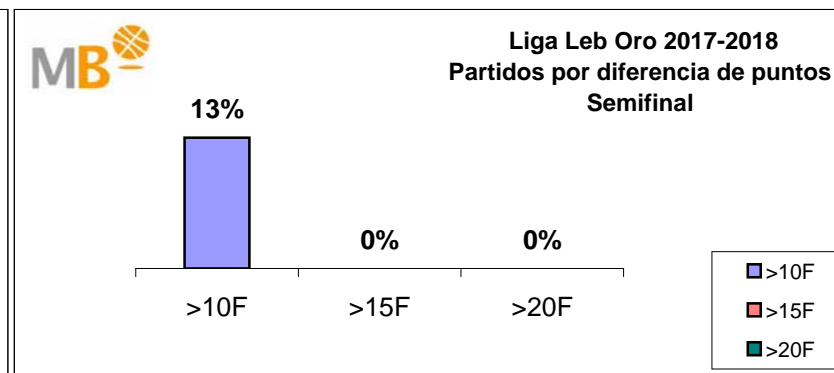

Liga Leb Oro 2017-2018 Play-Offs

Partidos: 8

Semifinal

Jornada	Partidos	Resultado	>10 F	>3 <11 F	<4 F	>10 F	>15F	>20F	Fecha
1	CB PRAT - CLUB MELILLA BALONCESTO	<u>63-64</u>	0	0	1	0	0	0	18-may
1	ICL MANRESA - CHOCOLATES TRAPA PALENCIA	<u>86-85</u>	0	0	1	0	0	0	18-may
2	CB PRAT - CLUB MELILLA BALONCESTO	<u>63-59</u>	0	1	0	0	0	0	20-may
2	ICL MANRESA - CHOCOLATES TRAPA PALENCIA	<u>82-80</u>	0	0	1	0	0	0	20-may
3	CLUB MELILLA BALONCESTO - CB PRAT	<u>79-75</u>	0	1	0	0	0	0	25-may
3	CHOCOLATES TRAPA PALENCIA - ICL MANRESA	<u>76-83</u>	0	1	0	0	0	0	25-may
4	CLUB MELILLA BALONCESTO - CB PRAT	<u>66-78</u>	1	0	0	1	0	0	27-may
4	CB PRAT - CLUB MELILLA BALONCESTO	<u>63-64</u>	0	0	1	0	0	0	29-may

- **>10 F** Partidos finalizados con una diferencia de más de 10 puntos
- **>3<11 F** Partidos finalizados con una diferencia de más de 15 puntos
- **<4 F** Partidos finalizados con una diferencia de más de 20 puntos
- **>15 F** Partidos finalizados con una diferencia entre 4 y 10 puntos
- **>20 F** Partidos finalizados con una diferencia de menos de 4 puntos