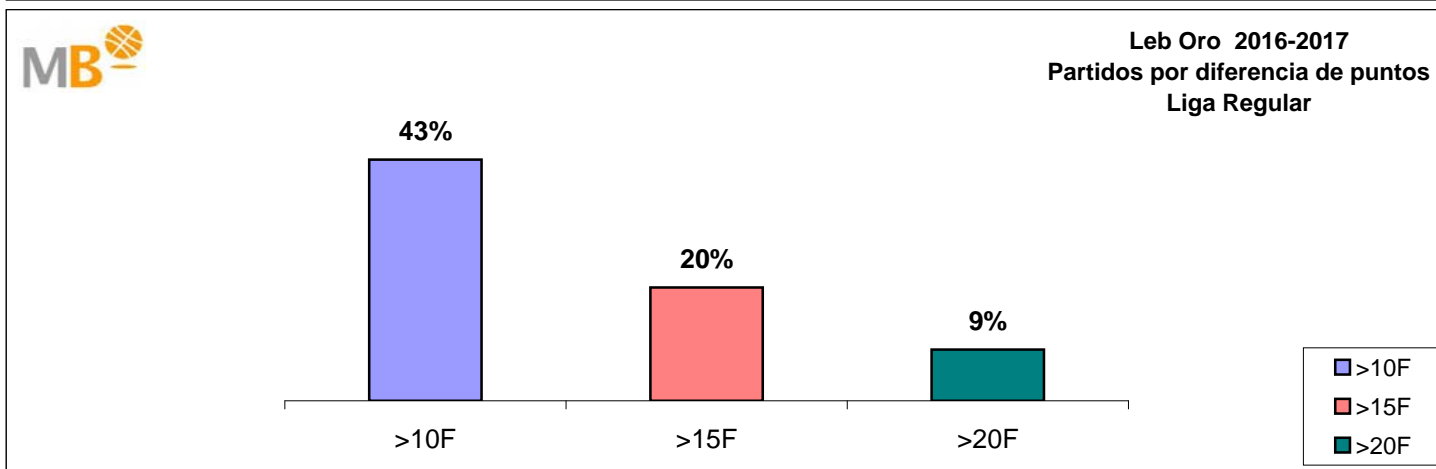

**Leb Oro 2016-2017**

**Liga Regular**

**ÁREA DE COMUNICACIÓN FEB**

**28-abr-17**

## Leb Oro 2016-2017

- >10 F** Partidos finalizados con una diferencia de más de 10 puntos
- >15 F** Partidos finalizados con una diferencia de más de 15 puntos
- >20 F** Partidos finalizados con una diferencia de más de 20 puntos
- >3<11 F** Partidos finalizados con una diferencia entre 4 y 10 puntos
- <4 F** Partidos finalizados con una diferencia de menos de 4 puntos