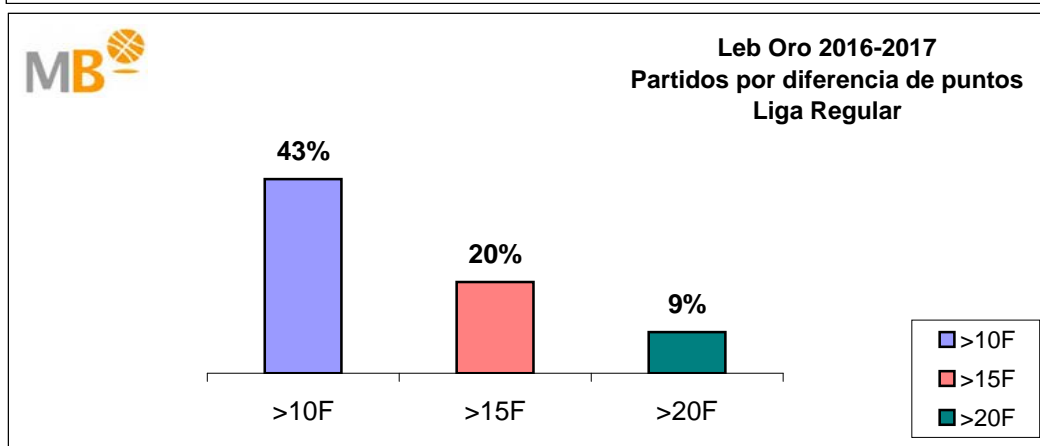

Liga Regular 2015-2016

Partidos: 305
28-abr-17

- >10 F Partidos finalizados con una diferencia de más de 10 puntos
- >15 F Partidos finalizados con una diferencia de más de 15 puntos
- >20 F Partidos finalizados con una diferencia de más de 20 puntos
- >3<11 F Partidos finalizados con una diferencia entre 4 y 10 puntos
- <4 F Partidos finalizados con una diferencia de menos de 4 puntos

Partidos: 240
15-abr-16