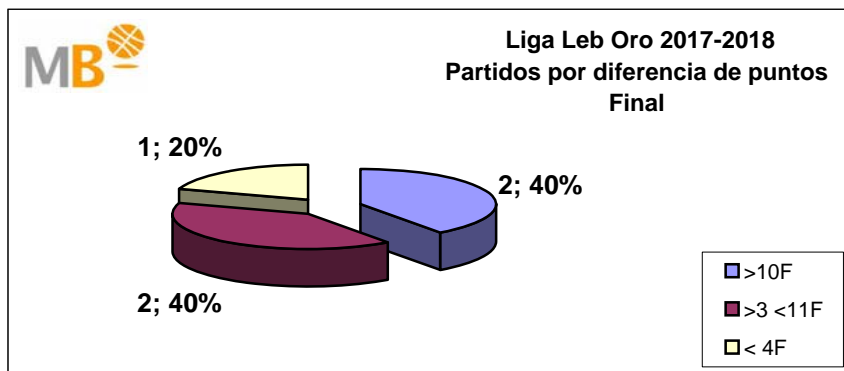

Liga Leb Oro 2017-2018 Play-Offs

Partidos: 5

Final

Jornada	Partidos	Resultado	>10 F	>3 <11 F	<4 F	>10 F	>15F	>20F	Fecha
1	ICL MANRESA - CLUB MELILLA BALONCESTO	<u>83-76</u>	0	1	0	0	0	0	1-jun
2	ICL MANRESA - CLUB MELILLA BALONCESTO	<u>76-74</u>	0	0	1	0	0	0	3-jun
3	CLUB MELILLA BALONCESTO - ICL MANRESA	<u>78-74</u>	0	1	0	0	0	0	8-jun
4	CLUB MELILLA BALONCESTO - ICL MANRESA	<u>86-74</u>	1	0	0	1	0	0	10-jun
5	ICL MANRESA - CLUB MELILLA BALONCESTO	<u>97-67</u>	1	0	0	1	1	1	12-jun

- **>10 F** Partidos finalizados con una diferencia de más de 10 puntos
- **>3<11 F** Partidos finalizados con una diferencia de más de 15 puntos
- **<4 F** Partidos finalizados con una diferencia de más de 20 puntos
- **>15 F** Partidos finalizados con una diferencia entre 4 y 10 puntos
- **>20 F** Partidos finalizados con una diferencia de menos de 4 puntos