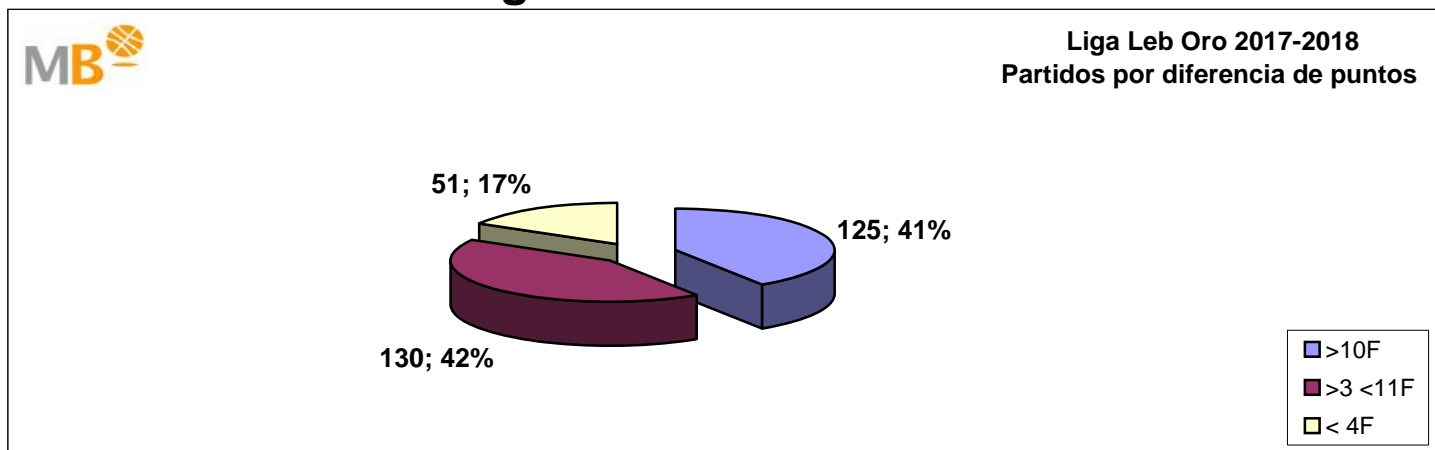

Liga Leb Oro 2017-2018

- >10 F Partidos finalizados con una diferencia de más de 10 puntos
- >15 F Partidos finalizados con una diferencia de más de 15 puntos
- >20 F Partidos finalizados con una diferencia de más de 20 puntos
- >3<11 F Partidos finalizados con una diferencia entre 4 y 10 puntos
- <4 F Partidos finalizados con una diferencia de menos de 4 puntos

Partidos: 306

12-jun-18