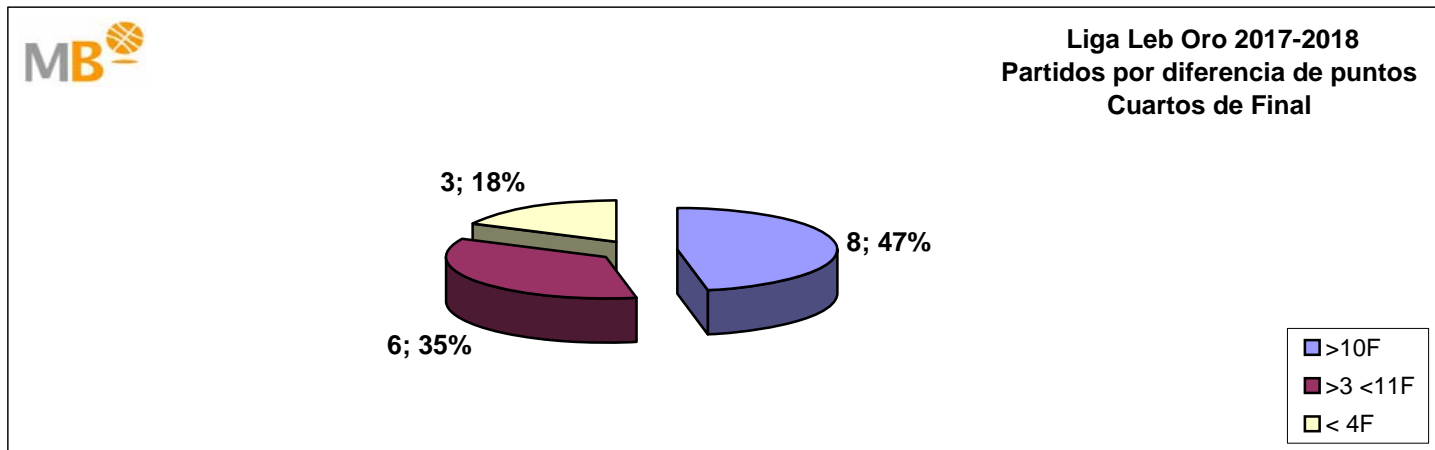

Liga Leb Oro 2017-2018

Cuartos de Final

- >10 F Partidos finalizados con una diferencia de más de 10 puntos
- >15 F Partidos finalizados con una diferencia de más de 15 puntos
- >20 F Partidos finalizados con una diferencia de más de 20 puntos
- >3<11 F Partidos finalizados con una diferencia entre 4 y 10 puntos
- <4 F Partidos finalizados con una diferencia de menos de 4 puntos

Partidos: 17

03-may-16