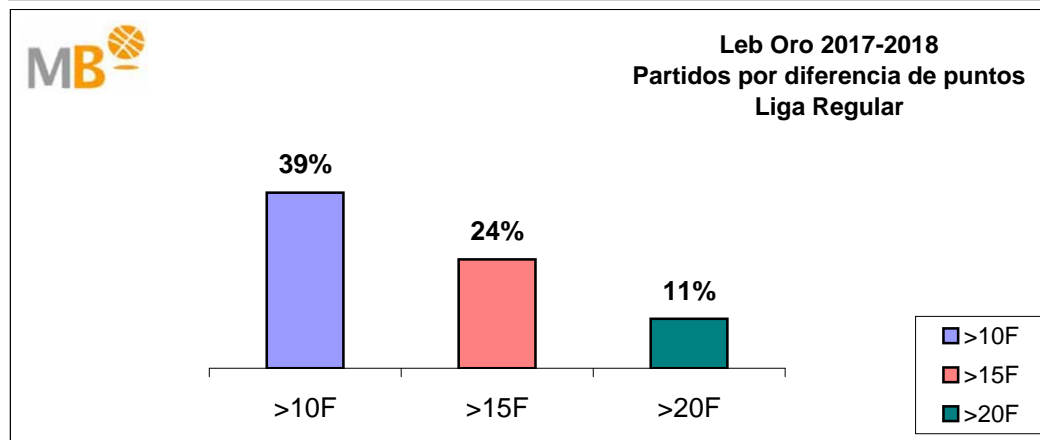

Liga Regular 2016-2017

Partidos: **180**
24-ene-18

>10 F	Partidos finalizados con una diferencia de más de 10 puntos
>15 F	Partidos finalizados con una diferencia de más de 15 puntos
>20 F	Partidos finalizados con una diferencia de más de 20 puntos
>3 <11 F	Partidos finalizados con una diferencia entre 4 y 10 puntos
<4 F	Partidos finalizados con una diferencia de menos de 4 puntos

Partidos: **180**
13-ene-17