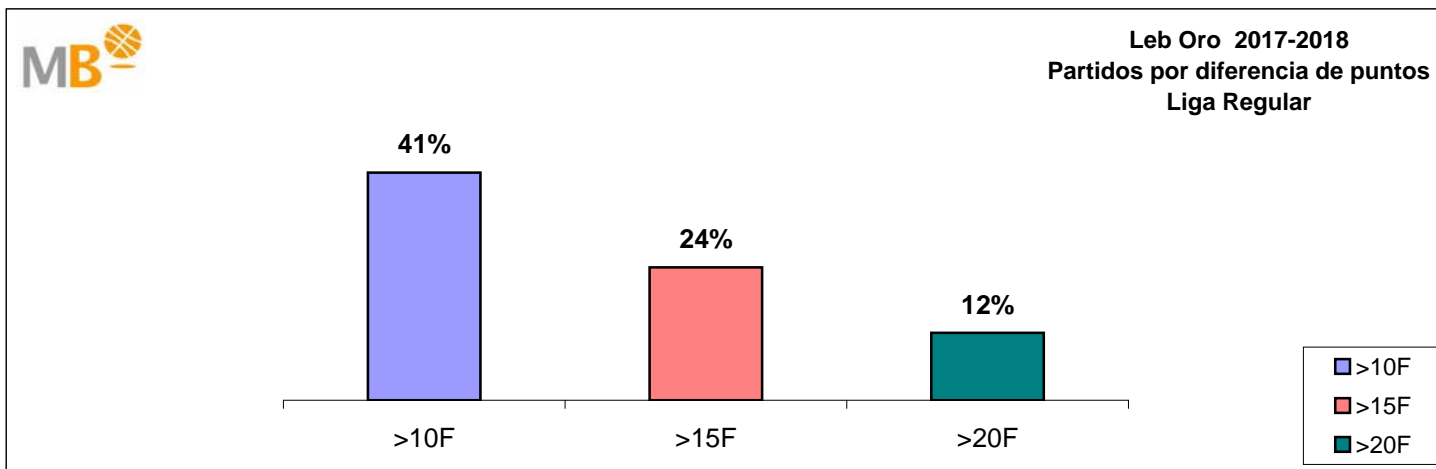

### Liga Regular 2016-2017

**Partidos: 306**  
**27-abr-18**

- >10 F Partidos finalizados con una diferencia de más de 10 puntos
- >15 F Partidos finalizados con una diferencia de más de 15 puntos
- >20 F Partidos finalizados con una diferencia de más de 20 puntos
- >3<11 F Partidos finalizados con una diferencia entre 4 y 10 puntos
- <4 F Partidos finalizados con una diferencia de menos de 4 puntos

**Partidos: 306**  
**28-abr-17**

**MagBasket**  
EL BALONCESTO DEL SIGLO XXI  
**Leb Oro 2017-2018**

- >10 F** Partidos finalizados con una diferencia de más de 10 puntos
- >15 F** Partidos finalizados con una diferencia de más de 15 puntos
- >20 F** Partidos finalizados con una diferencia de más de 20 puntos
- >3<11 F** Partidos finalizados con una diferencia entre 4 y 10 puntos
- <4 F** Partidos finalizados con una diferencia de menos de 4 puntos