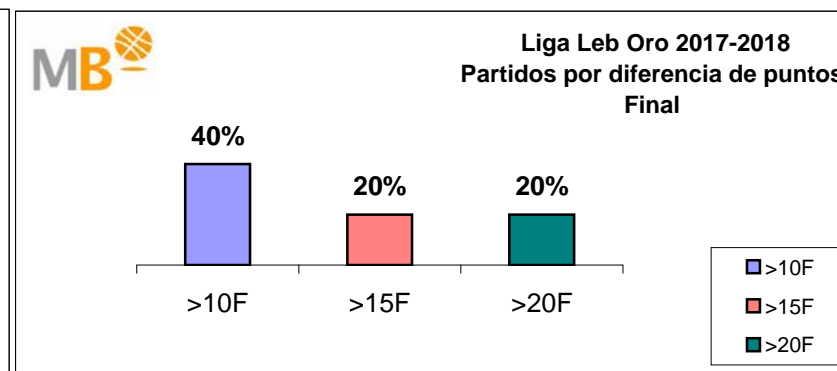

Liga Leb Oro 2017-2018 Play-Offs

Partidos: 5

Final

Jornada	Partidos	Resultado	>10 F	>3 <11 F	<4 F	>10 F	>15F	>20F	Fecha
1	ICL MANRESA - CLUB MELILLA BALONCESTO	<u>83-76</u>	0	1	0	0	0	0	1-jun
2	ICL MANRESA - CLUB MELILLA BALONCESTO	<u>76-74</u>	0	0	1	0	0	0	3-jun
3	CLUB MELILLA BALONCESTO - ICL MANRESA	<u>78-74</u>	0	1	0	0	0	0	8-jun
4	CLUB MELILLA BALONCESTO - ICL MANRESA	<u>86-74</u>	1	0	0	1	0	0	10-jun
5	ICL MANRESA - CLUB MELILLA BALONCESTO	<u>97-67</u>	1	0	0	1	1	1	12-jun

- **>10 F** Partidos finalizados con una diferencia de más de 10 puntos
- **>3<11 F** Partidos finalizados con una diferencia de más de 15 puntos
- **<4 F** Partidos finalizados con una diferencia de más de 20 puntos
- **>15 F** Partidos finalizados con una diferencia entre 4 y 10 puntos
- **>20 F** Partidos finalizados con una diferencia de menos de 4 puntos