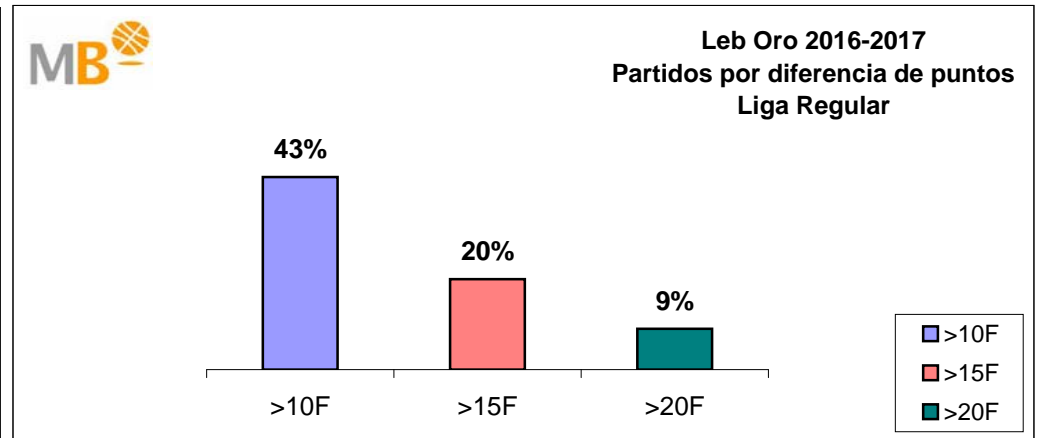

Liga Regular 2016-2017

Partidos: 306
27-abr-18

- >10 F Partidos finalizados con una diferencia de más de 10 puntos
- >15 F Partidos finalizados con una diferencia de más de 15 puntos
- >20 F Partidos finalizados con una diferencia de más de 20 puntos
- >3<11 F Partidos finalizados con una diferencia entre 4 y 10 puntos
- <4 F Partidos finalizados con una diferencia de menos de 4 puntos

Partidos: 306
28-abr-17