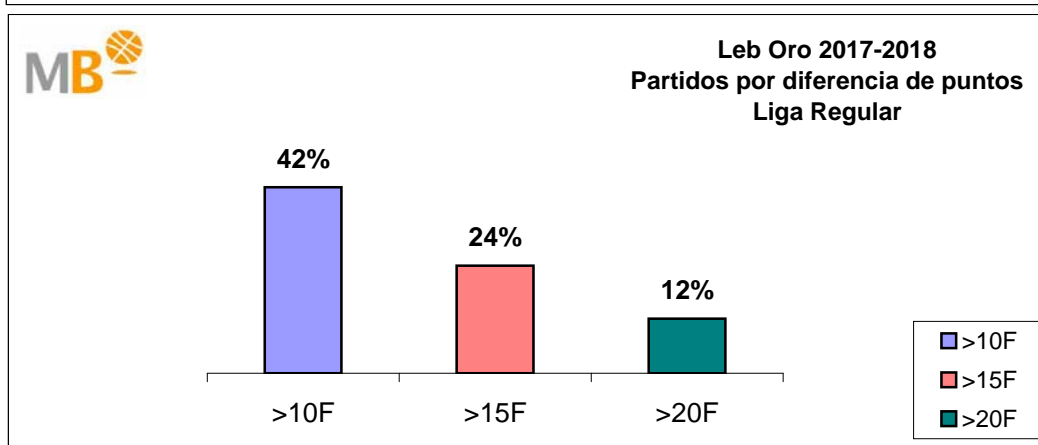

Liga Regular 2016-2017

Partidos: 261
25-mar-18

>10 F	Partidos finalizados con una diferencia de más de 10 puntos
>15 F	Partidos finalizados con una diferencia de más de 15 puntos
>20 F	Partidos finalizados con una diferencia de más de 20 puntos
>3 <11 F	Partidos finalizados con una diferencia entre 4 y 10 puntos
<4 F	Partidos finalizados con una diferencia de menos de 4 puntos

Partidos: 261
24-mar-17