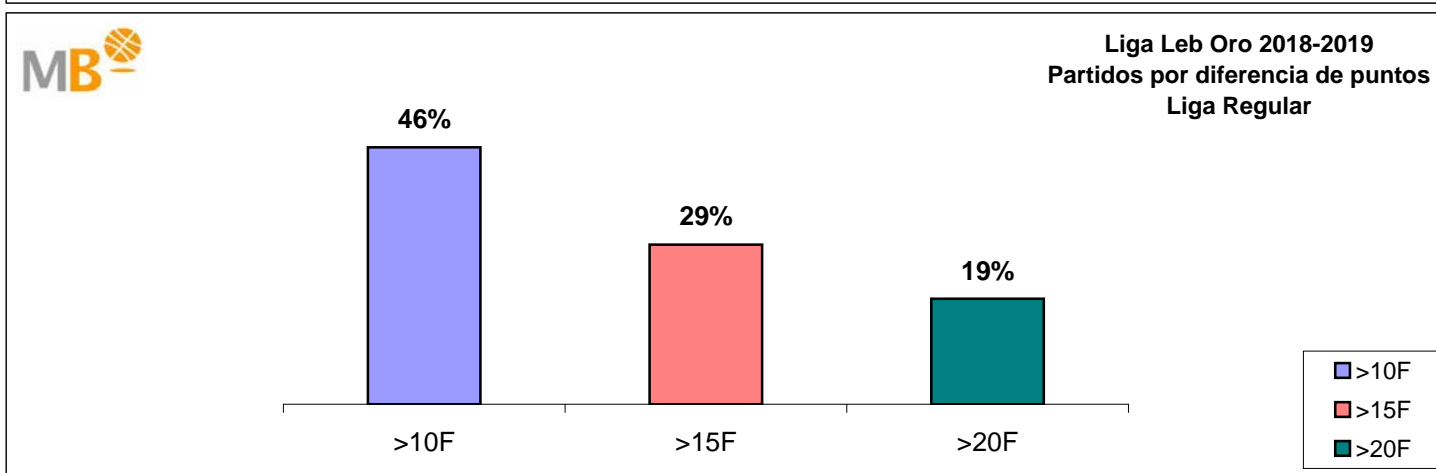

### Liga Regular 2017-2018

Partidos: **206**  
 23-feb-19

- >10P Partidos finalizados con una diferencia de más de 10 puntos
- >15P Partidos finalizados con una diferencia de más de 15 puntos
- >20P Partidos finalizados con una diferencia de más de 20 puntos
- >3<11P Partidos finalizados con una diferencia entre 4 y 10 puntos
- <4P Partidos finalizados con una diferencia de menos de 4 puntos

Partidos: **207**  
 23-feb-18

  
**Liga Leb Oro 2018-2019**

- >10 F** Partidos finalizados con una diferencia de más de 10 puntos
- >15 F** Partidos finalizados con una diferencia de más de 15 puntos
- >20 F** Partidos finalizados con una diferencia de más de 20 puntos
- >3<11 F** Partidos finalizados con una diferencia entre 4 y 10 puntos
- <4 F** Partidos finalizados con una diferencia de menos de 4 puntos