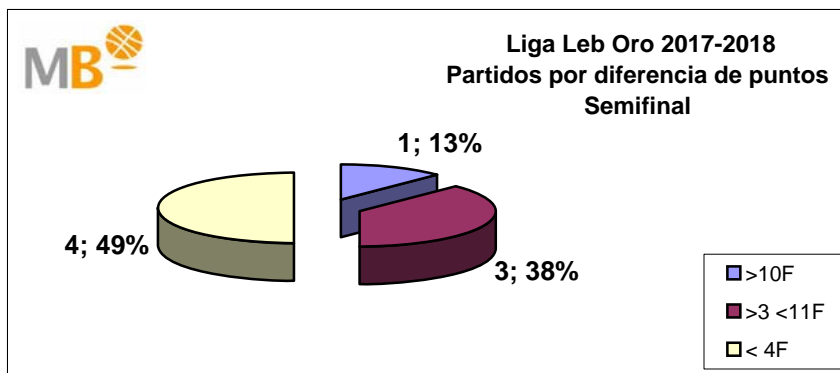

Liga Leb Oro 2017-2018 Play-Offs

Partidos: 8

Semifinal

Jornada	Partidos	Resultado	>10 F	>3 <11 F	<4 F	>10 F	>15F	>20F	Fecha
1	CB PRAT - CLUB MELILLA BALONCESTO	<u>63-64</u>	0	0	1	0	0	0	18-may
1	ICL MANRESA - CHOCOLATES TRAPA PALENCIA	<u>86-85</u>	0	0	1	0	0	0	18-may
2	CB PRAT - CLUB MELILLA BALONCESTO	<u>63-59</u>	0	1	0	0	0	0	20-may
2	ICL MANRESA - CHOCOLATES TRAPA PALENCIA	<u>82-80</u>	0	0	1	0	0	0	20-may
3	CLUB MELILLA BALONCESTO - CB PRAT	<u>79-75</u>	0	1	0	0	0	0	25-may
3	CHOCOLATES TRAPA PALENCIA - ICL MANRESA	<u>76-83</u>	0	1	0	0	0	0	25-may
4	CLUB MELILLA BALONCESTO - CB PRAT	<u>66-78</u>	1	0	0	1	0	0	27-may
4	CB PRAT - CLUB MELILLA BALONCESTO	<u>63-64</u>	0	0	1	0	0	0	29-may

- **>10 F** Partidos finalizados con una diferencia de más de 10 puntos
- **>3<11 F** Partidos finalizados con una diferencia de más de 15 puntos
- **<4 F** Partidos finalizados con una diferencia de más de 20 puntos
- **>15 F** Partidos finalizados con una diferencia entre 4 y 10 puntos
- **>20 F** Partidos finalizados con una diferencia de menos de 4 puntos