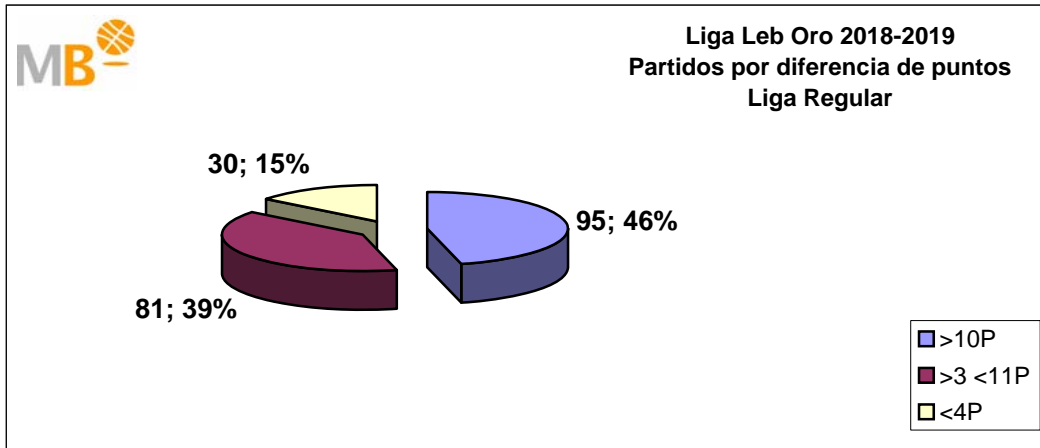

Liga Leb Oro 2018-2019