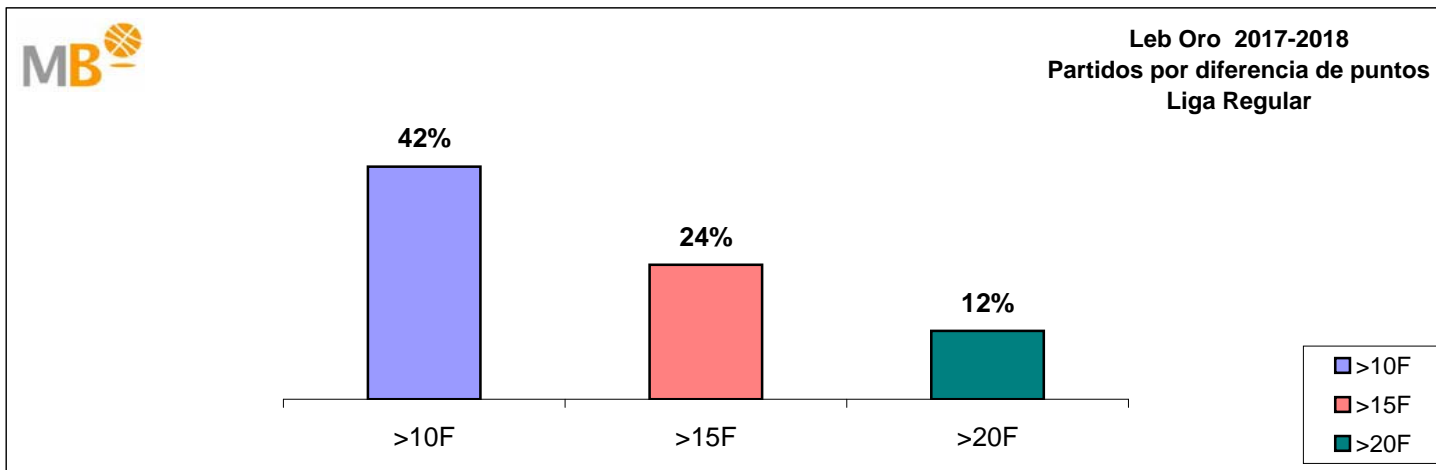

### Liga Regular 2016-2017

Partidos: 261  
25-mar-18

>10 F	Partidos finalizados con una diferencia de más de 10 puntos
>15 F	Partidos finalizados con una diferencia de más de 15 puntos
>20 F	Partidos finalizados con una diferencia de más de 20 puntos
>3 <11 F	Partidos finalizados con una diferencia entre 4 y 10 puntos
<4 F	Partidos finalizados con una diferencia de menos de 4 puntos

Partidos: 261  
24-mar-17

**MagBasket**  
EL BALONCESTO DEL SIGLO XXI  
**Leb Oro 2017-2018**

- >10 F** Partidos finalizados con una diferencia de más de 10 puntos
- >15 F** Partidos finalizados con una diferencia de más de 15 puntos
- >20 F** Partidos finalizados con una diferencia de más de 20 puntos
- >3<11 F** Partidos finalizados con una diferencia entre 4 y 10 puntos
- <4 F** Partidos finalizados con una diferencia de menos de 4 puntos