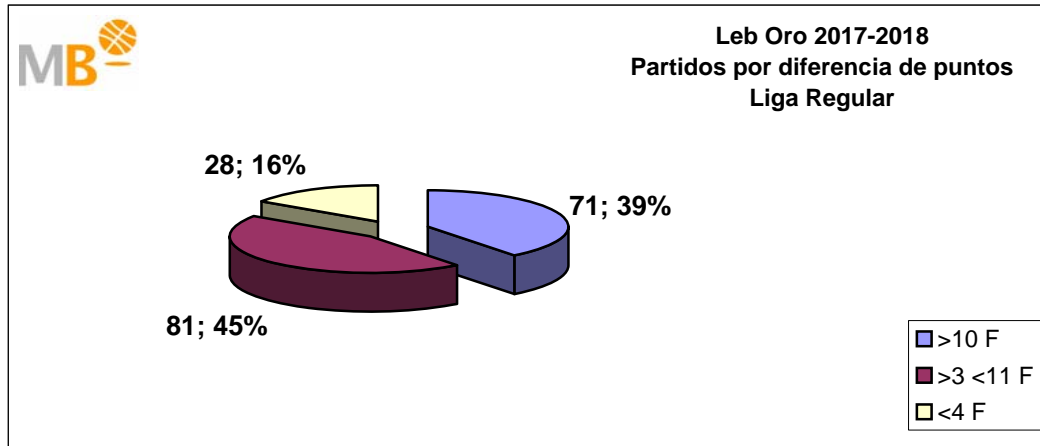

Leb Oro

Liga Regular 2017-2018