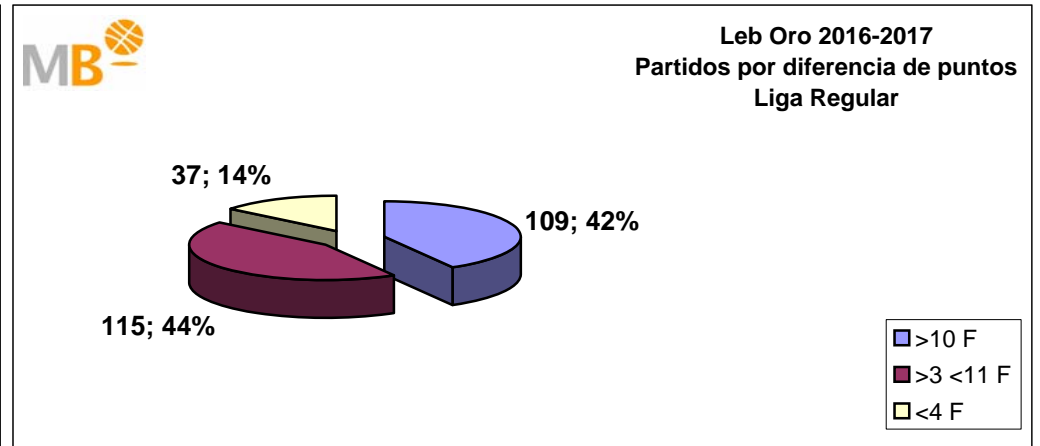

Liga Regular 2016-2017

Partidos: 261
25-mar-18

>10 F	Partidos finalizados con una diferencia de más de 10 puntos
>15 F	Partidos finalizados con una diferencia de más de 15 puntos
>20 F	Partidos finalizados con una diferencia de más de 20 puntos
>3 <11 F	Partidos finalizados con una diferencia entre 4 y 10 puntos
<4 F	Partidos finalizados con una diferencia de menos de 4 puntos

Partidos: 261
24-mar-17