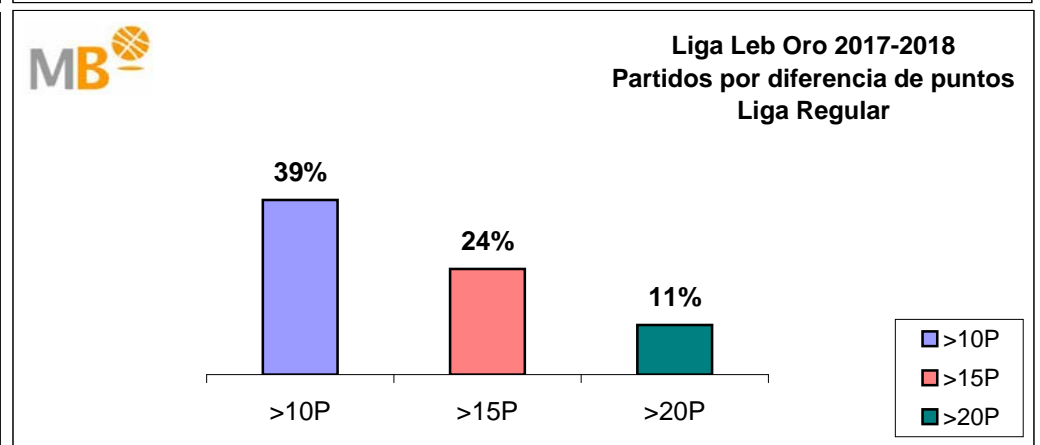

Liga Regular 2017-2018

Partidos: **206**
23-feb-19

- >10P Partidos finalizados con una diferencia de más de 10 puntos
- >15P Partidos finalizados con una diferencia de más de 15 puntos
- >20P Partidos finalizados con una diferencia de más de 20 puntos
- >3<11P Partidos finalizados con una diferencia entre 4 y 10 puntos
- <4P Partidos finalizados con una diferencia de menos de 4 puntos

Partidos: **207**
23-feb-18