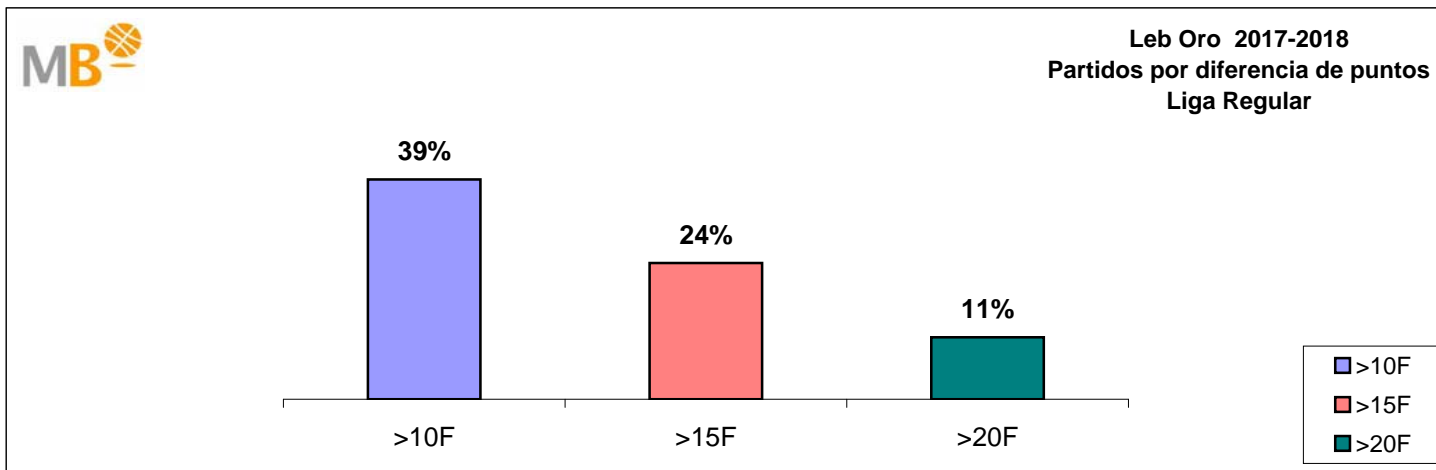

### Liga Regular 2016-2017

Partidos: **180**  
**24-ene-18**

>10 F	Partidos finalizados con una diferencia de más de 10 puntos
>15 F	Partidos finalizados con una diferencia de más de 15 puntos
>20 F	Partidos finalizados con una diferencia de más de 20 puntos
>3 <11 F	Partidos finalizados con una diferencia entre 4 y 10 puntos
<4 F	Partidos finalizados con una diferencia de menos de 4 puntos

Partidos: **180**  
**13-ene-17**

**MagBasket**  
EL BALONCESTO DEL SIGLO XXI  
**Leb Oro 2017-2018**

- >10 F** Partidos finalizados con una diferencia de más de 10 puntos
- >15 F** Partidos finalizados con una diferencia de más de 15 puntos
- >20 F** Partidos finalizados con una diferencia de más de 20 puntos
- >3<11 F** Partidos finalizados con una diferencia entre 4 y 10 puntos
- <4 F** Partidos finalizados con una diferencia de menos de 4 puntos