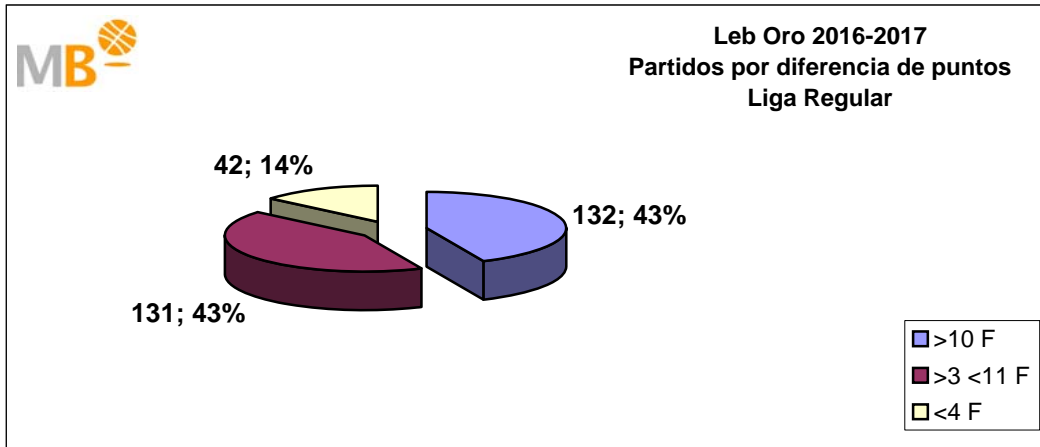

Liga Regular 2016-2017