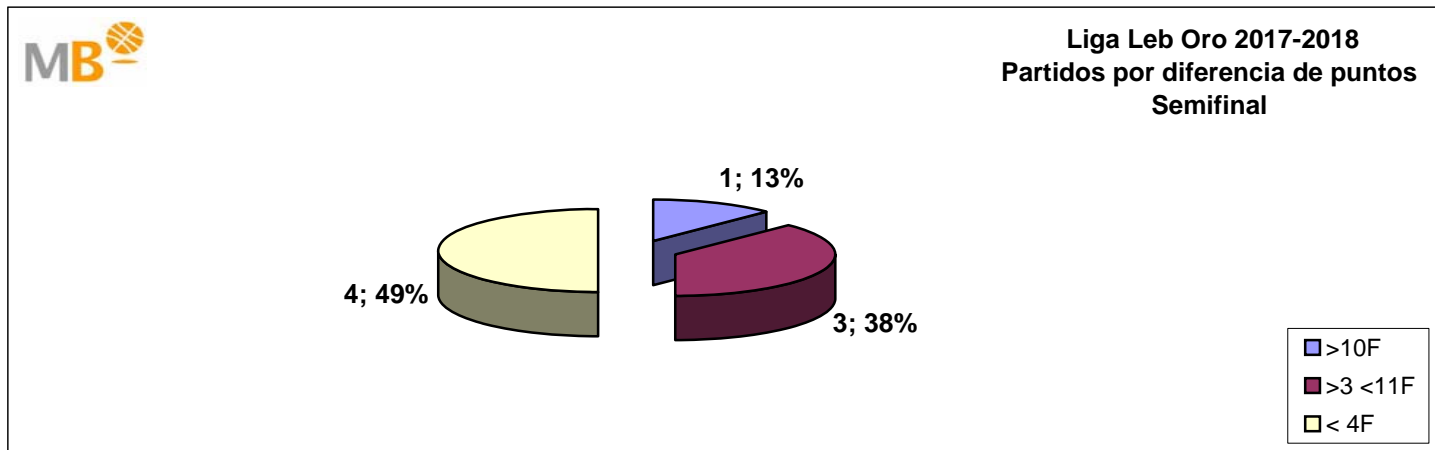

Liga Leb Oro 2017-2018 Semifinal

>10 F	Partidos finalizados con una diferencia de más de 10 puntos
>15 F	Partidos finalizados con una diferencia de más de 15 puntos
>20 F	Partidos finalizados con una diferencia de más de 20 puntos
>3 <11 F	Partidos finalizados con una diferencia entre 4 y 10 puntos
<4 F	Partidos finalizados con una diferencia de menos de 4 puntos

Partidos: 8

17-may-16