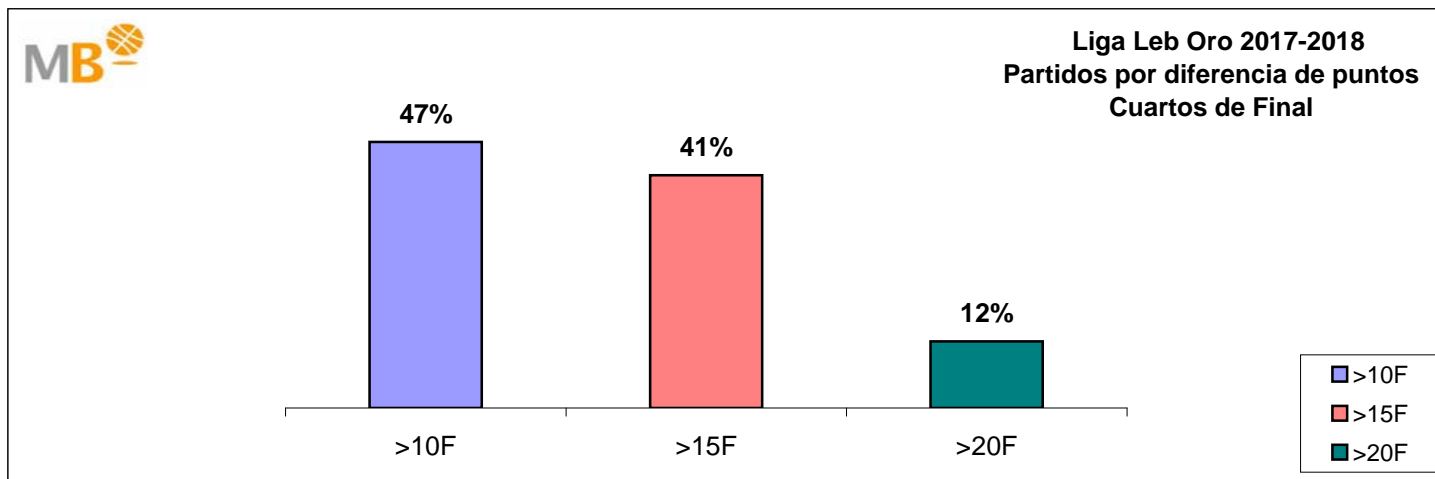

Liga Leb Oro 2017-2018

Cuartos de Final

- >10 F Partidos finalizados con una diferencia de más de 10 puntos
- >15 F Partidos finalizados con una diferencia de más de 15 puntos
- >20 F Partidos finalizados con una diferencia de más de 20 puntos
- >3<11 F Partidos finalizados con una diferencia entre 4 y 10 puntos
- <4 F Partidos finalizados con una diferencia de menos de 4 puntos

Partidos: 17

03-may-16