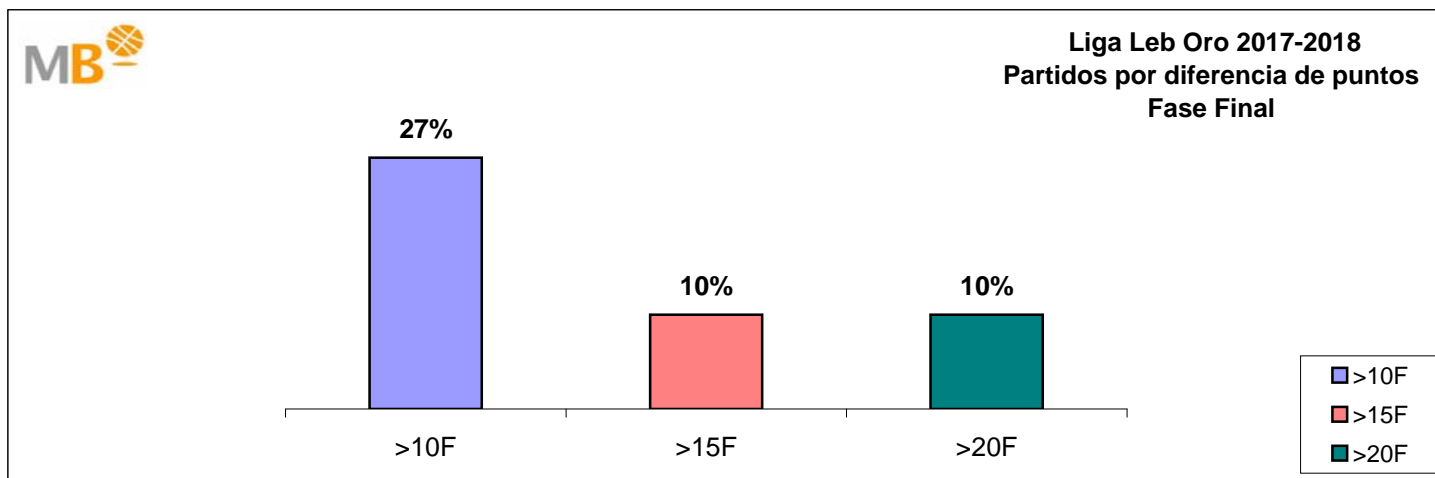

Liga Leb Oro 2017-2018

Fase Final

>10 F	Partidos finalizados con una diferencia de más de 10 puntos
>15 F	Partidos finalizados con una diferencia de más de 15 puntos
>20 F	Partidos finalizados con una diferencia de más de 20 puntos
>3 <11 F	Partidos finalizados con una diferencia entre 4 y 10 puntos
<4 F	Partidos finalizados con una diferencia de menos de 4 puntos

Partidos: 30

12-jun-18