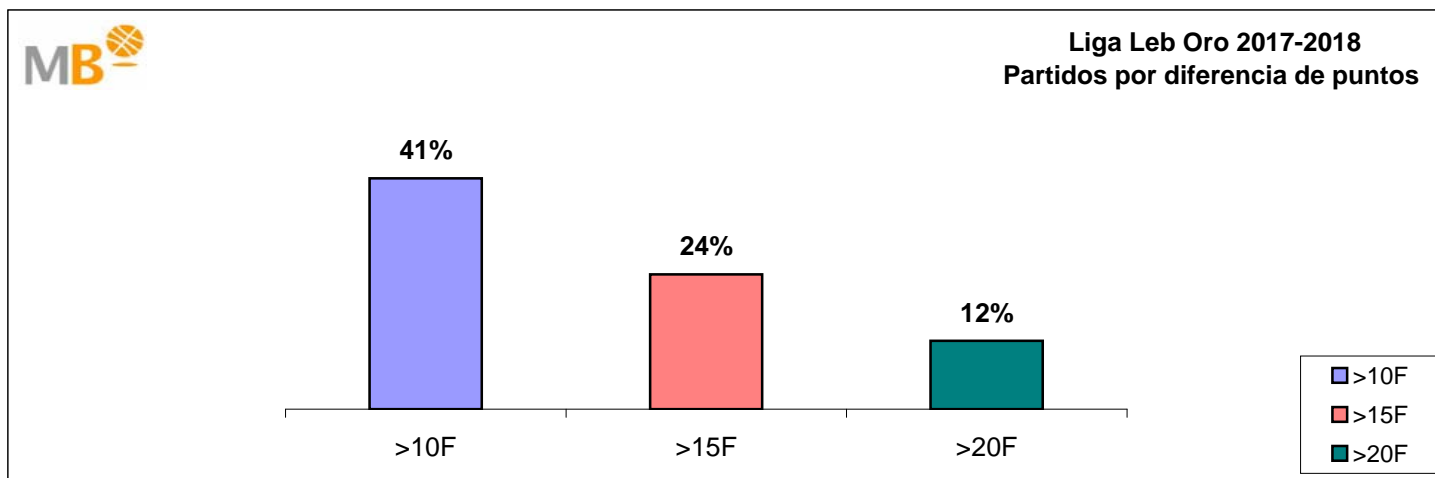

## Liga Leb Oro 2017-2018

### Fase Final

>10 F	Partidos finalizados con una diferencia de más de 10 puntos
>15 F	Partidos finalizados con una diferencia de más de 15 puntos
>20 F	Partidos finalizados con una diferencia de más de 20 puntos
>3 <11 F	Partidos finalizados con una diferencia entre 4 y 10 puntos
<4 F	Partidos finalizados con una diferencia de menos de 4 puntos

**Partidos: 30**

**12-jun-18**

## Liga Leb Oro 2017-2018

- >10 F Partidos finalizados con una diferencia de más de 10 puntos
- >15 F Partidos finalizados con una diferencia de más de 15 puntos
- >20 F Partidos finalizados con una diferencia de más de 20 puntos
- >3<11 F Partidos finalizados con una diferencia entre 4 y 10 puntos
- <4 F Partidos finalizados con una diferencia de menos de 4 puntos