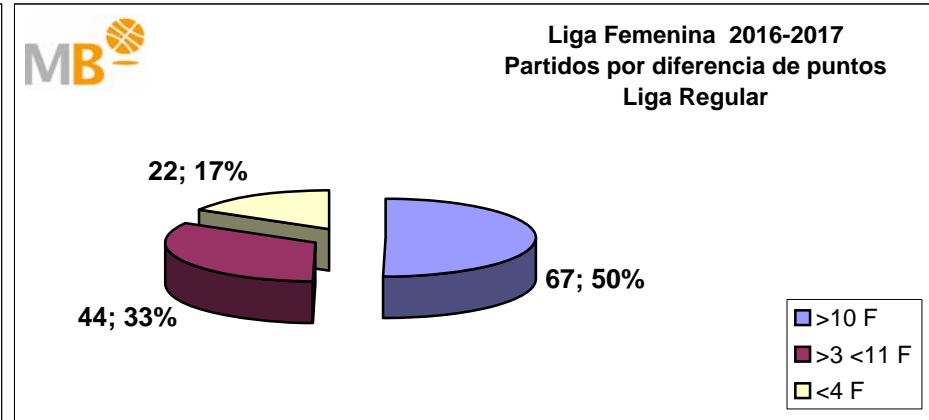

Liga Regular 2017-2018

Liga Regular 2016-2017

Partidos: 132
18-feb-18

- **>10 F** Partidos finalizados con una diferencia de más de 10 puntos
- **>15 F** Partidos finalizados con una diferencia de más de 15 puntos
- **>20 F** Partidos finalizados con una diferencia de más de 20 puntos
- **>3<11 F** Partidos finalizados con una diferencia entre 4 y 10 puntos
- **<4 F** Partidos finalizados con una diferencia de menos de 4 puntos

Partidos: 133
18-feb-17