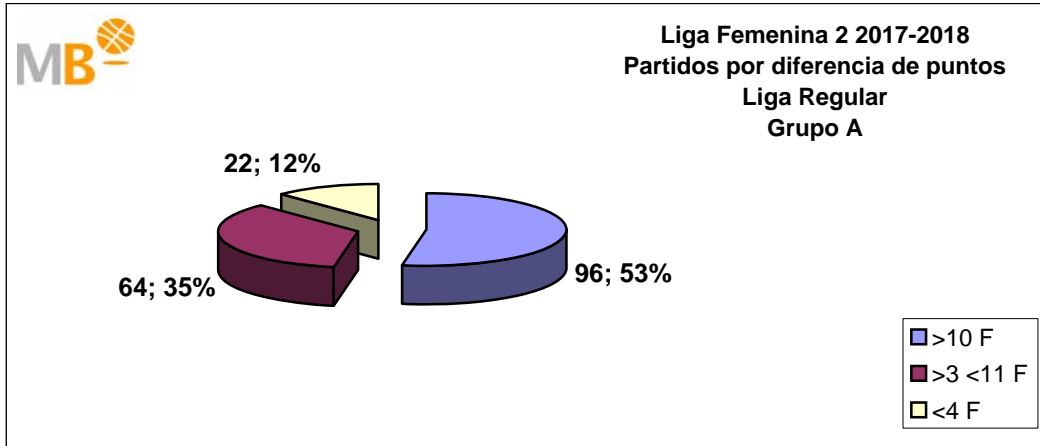

Liga Femenina 2 2017-2018

Grupo A

Grupo B

Partidos: 182

Partidos: 182

14-abr-18

- >10 F Partidos finalizados con una diferencia de más de 10 puntos
- >15 F Partidos finalizados con una diferencia de más de 15 puntos
- >20 F Partidos finalizados con una diferencia de más de 20 puntos
- >3<11 F Partidos finalizados con una diferencia entre 4 y 10 puntos
- <4 F Partidos finalizados con una diferencia de menos de 4 puntos