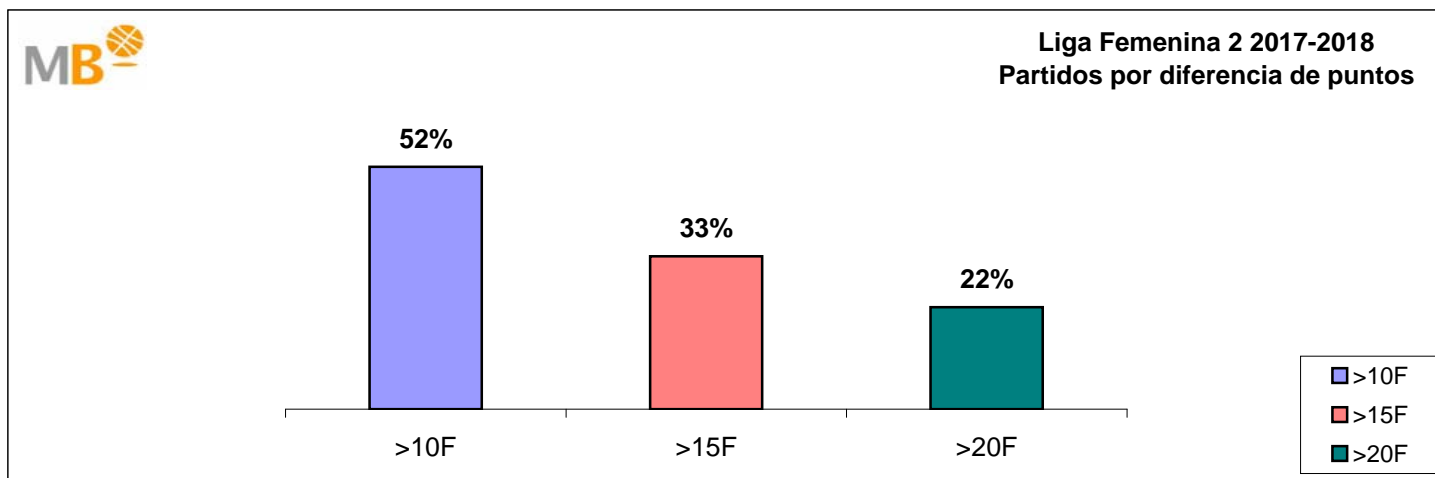

Liga Femenina 2 2017-2018

>10 F	Partidos finalizados con una diferencia de más de 10 puntos
>15 F	Partidos finalizados con una diferencia de más de 15 puntos
>20 F	Partidos finalizados con una diferencia de más de 20 puntos
>3 <11 F	Partidos finalizados con una diferencia entre 4 y 10 puntos
<4 F	Partidos finalizados con una diferencia de menos de 4 puntos

Partidos: 378
29-abr-18