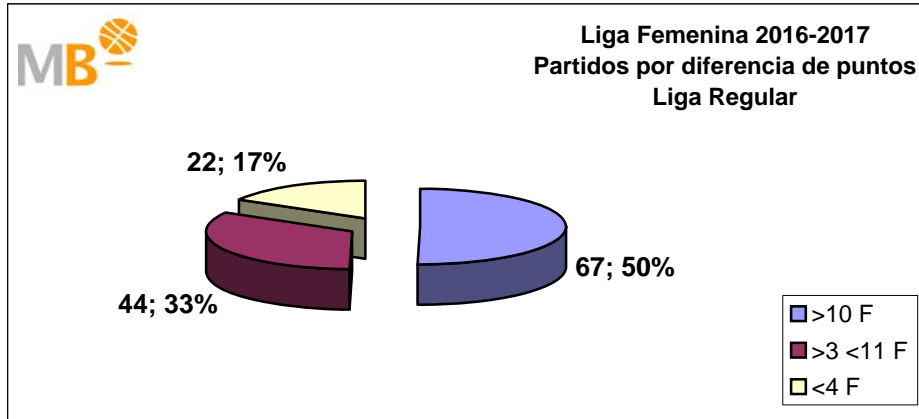

Liga Femenina 2016-2017

Liga Regular

FEB
federación española
de baloncesto

ÁREA DE COMUNICACIÓN FEB

Liga Femenina 2016-2017

Liga Regular

- >10 F Partidos finalizados con una diferencia de más de 10 puntos
- >15 F Partidos finalizados con una diferencia de más de 15 puntos
- >20 F Partidos finalizados con una diferencia de más de 20 puntos
- >3<11 F Partidos finalizados con una diferencia entre 4 y 10 puntos
- <4 F Partidos finalizados con una diferencia de menos de 4 puntos

Partidos: 133

18-feb-17

Liga Regular 2016-2017

Liga Regular 2015-2016

Partidos: 133
18-feb-17

- >10 F** Partidos finalizados con una diferencia de más de 10 puntos
- >15 F** Partidos finalizados con una diferencia de más de 15 puntos
- >20 F** Partidos finalizados con una diferencia de más de 20 puntos
- >3<11 F** Partidos finalizados con una diferencia entre 4 y 10 puntos
- <4 F** Partidos finalizados con una diferencia de menos de 4 puntos