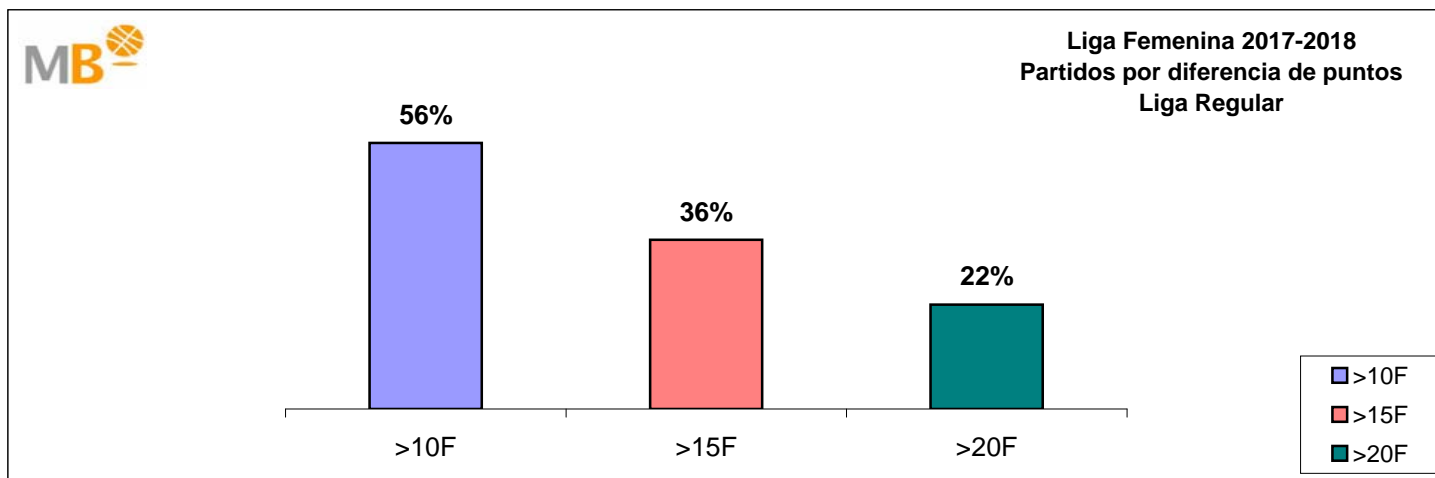

Liga Regular 2017-2018

Liga Regular 2016-2017

Partidos: 132
18-feb-18

- >10 F** Partidos finalizados con una diferencia de más de 10 puntos
- >15 F** Partidos finalizados con una diferencia de más de 15 puntos
- >20 F** Partidos finalizados con una diferencia de más de 20 puntos
- >3<11 F** Partidos finalizados con una diferencia entre 4 y 10 puntos
- <4 F** Partidos finalizados con una diferencia de menos de 4 puntos

Partidos: 133
18-feb-17

Liga Femenina 2017-2018

Liga Regular

- >10 F Partidos finalizados con una diferencia de más de 10 puntos
- >15 F Partidos finalizados con una diferencia de más de 15 puntos
- >20 F Partidos finalizados con una diferencia de más de 20 puntos
- >3<11 F Partidos finalizados con una diferencia entre 4 y 10 puntos
- <4 F Partidos finalizados con una diferencia de menos de 4 puntos