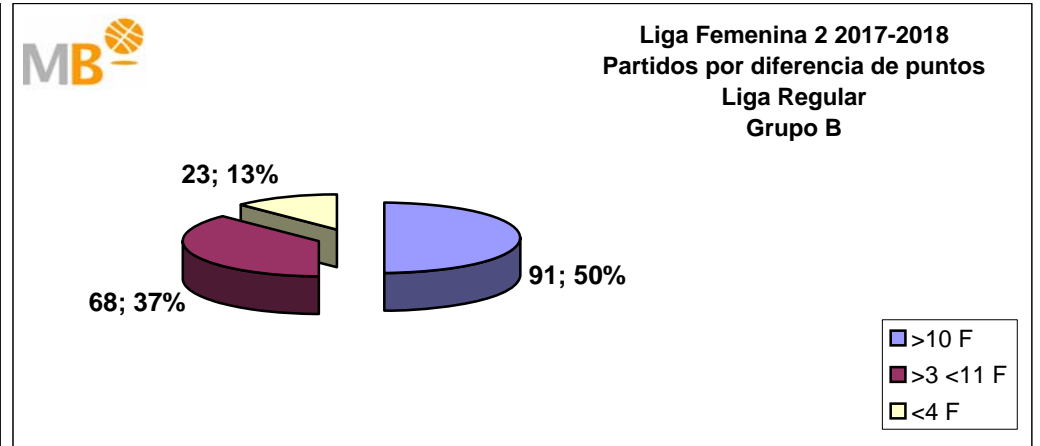

Liga Femenina 2 2017-2018

Grupo A

Grupo B

Partidos: 182

Partidos: 182

14-abr-18

- >10 F Partidos finalizados con una diferencia de más de 10 puntos
- >15 F Partidos finalizados con una diferencia de más de 15 puntos
- >20 F Partidos finalizados con una diferencia de más de 20 puntos
- >3<11 F Partidos finalizados con una diferencia entre 4 y 10 puntos
- <4 F Partidos finalizados con una diferencia de menos de 4 puntos