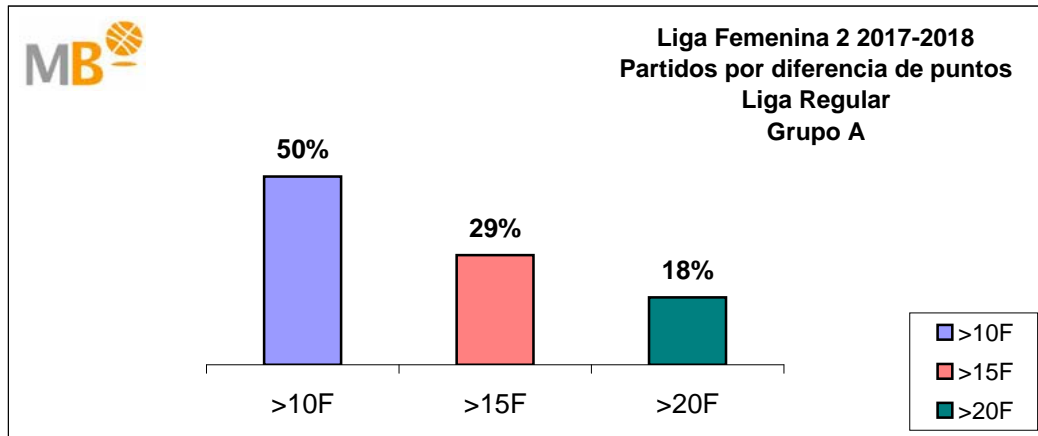

Liga Femenina 2 2017-2018

Grupo A

Grupo B

Partidos: 133

- >10 F Partidos finalizados con una diferencia de más de 10 puntos
- >15 F Partidos finalizados con una diferencia de más de 15 puntos
- >20 F Partidos finalizados con una diferencia de más de 20 puntos
- >3<11 F Partidos finalizados con una diferencia entre 4 y 10 puntos
- <4 F Partidos finalizados con una diferencia de menos de 4 puntos

Partidos: 131

18-feb-18