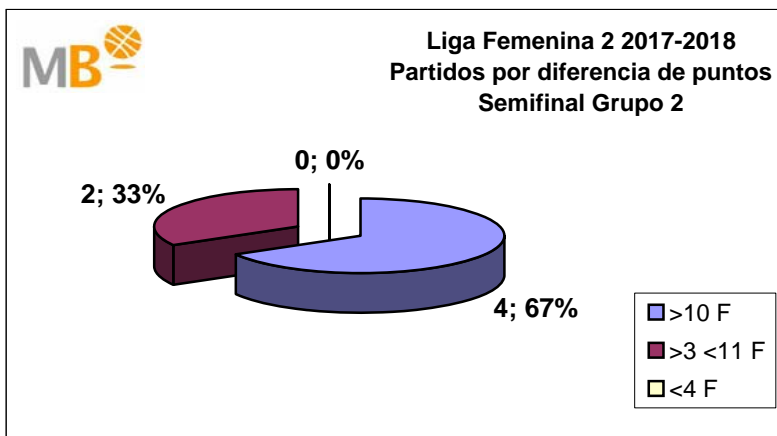

- >10 F** Partidos finalizados con una diferencia de más de 10 puntos
- >3<11 F** Partidos finalizados con una diferencia de más de 15 puntos
- <4 F** Partidos finalizados con una diferencia de más de 20 puntos
- >15 F** Partidos finalizados con una diferencia entre 4 y 10 puntos
- >20 F** Partidos finalizados con una diferencia de menos de 4 puntos

Liga Femenina 2 2017-2018

Semifinal Grupo 2

Fecha	Partidos	Resultado	>10 F	>3 <11 F	<4 F	>10 F	>15F	>20F
26/04/2018	VALENCIA B.C. - DURÁN MAQUINARIA ENSINO	60-66	0	1	0	0	0	0
26/04/2018	PATATAS HIJOLUSA - PICKEN LA CUINA CLARET	60-65	0	1	0	0	0	0
27/04/2018	VALENCIA B.C. - PICKEN LA CUINA CLARET	76-46	1	0	0	1	1	1
27/04/2018	DURÁN MAQUINARIA ENSINO - PATATAS HIJOLUSA	77-65	1	0	0	1	0	0
28/04/2018	PATATAS HIJOLUSA - VALENCIA B.C.	44-76	1	0	0	1	1	1
28/04/2018	PICKEN LA CUINA CLARET - DURÁN MAQUINARIA ENSINO	66-80	1	0	0	1	0	0

- >10 F** Partidos finalizados con una diferencia de más de 10 puntos
- >3 <11 F** Partidos finalizados con una diferencia de más de 15 puntos
- <4 F** Partidos finalizados con una diferencia de más de 20 puntos
- >15 F** Partidos finalizados con una diferencia entre 4 y 10 puntos
- >20 F** Partidos finalizados con una diferencia de menos de 4 puntos