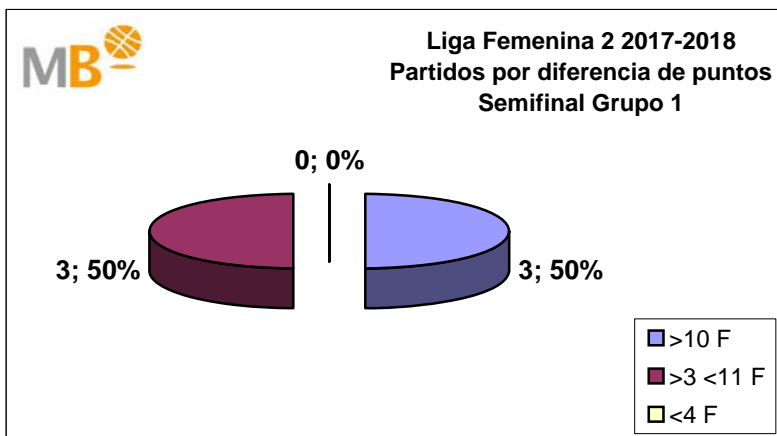

- >10 F** Partidos finalizados con una diferencia de más de 10 puntos
- >3 <11 F** Partidos finalizados con una diferencia de más de 15 puntos
- <4 F** Partidos finalizados con una diferencia de más de 20 puntos
- >15 F** Partidos finalizados con una diferencia entre 4 y 10 puntos
- >20 F** Partidos finalizados con una diferencia de menos de 4 puntos

Liga Femenina 2 2017-2018

Semifinal Grupo 1

Fecha	Partidos	Resultado	>10 F	>3 <11 F	<4 F	>10 F	>15F	>20F
26/04/2018	GDKO IBAIZABAL - RC CELTA ZORKA	56-72	1	0	0	1	1	0
26/04/2018	SPAR GRAN CANARIA - CIUDAD DE LOS ADELANTADOS	70-63	0	1	0	0	0	0
27/04/2018	GDKO IBAIZABAL - CIUDAD DE LOS ADELANTADOS	64-59	0	1	0	0	0	0
27/04/2018	RC CELTA ZORKA - SPAR GRAN CANARIA	66-58	0	1	0	0	0	0
28/04/2018	SPAR GRAN CANARIA - GDKO IBAIZABAL	75-63	1	0	0	1	0	0
28/04/2018	CIUDAD DE LOS ADELANTADOS - RC CELTA ZORKA	85-62	1	0	0	1	1	1

- >10 F** Partidos finalizados con una diferencia de más de 10 puntos
- >3<11 F** Partidos finalizados con una diferencia de más de 15 puntos
- <4 F** Partidos finalizados con una diferencia de más de 20 puntos
- >15 F** Partidos finalizados con una diferencia entre 4 y 10 puntos
- >20 F** Partidos finalizados con una diferencia de menos de 4 puntos