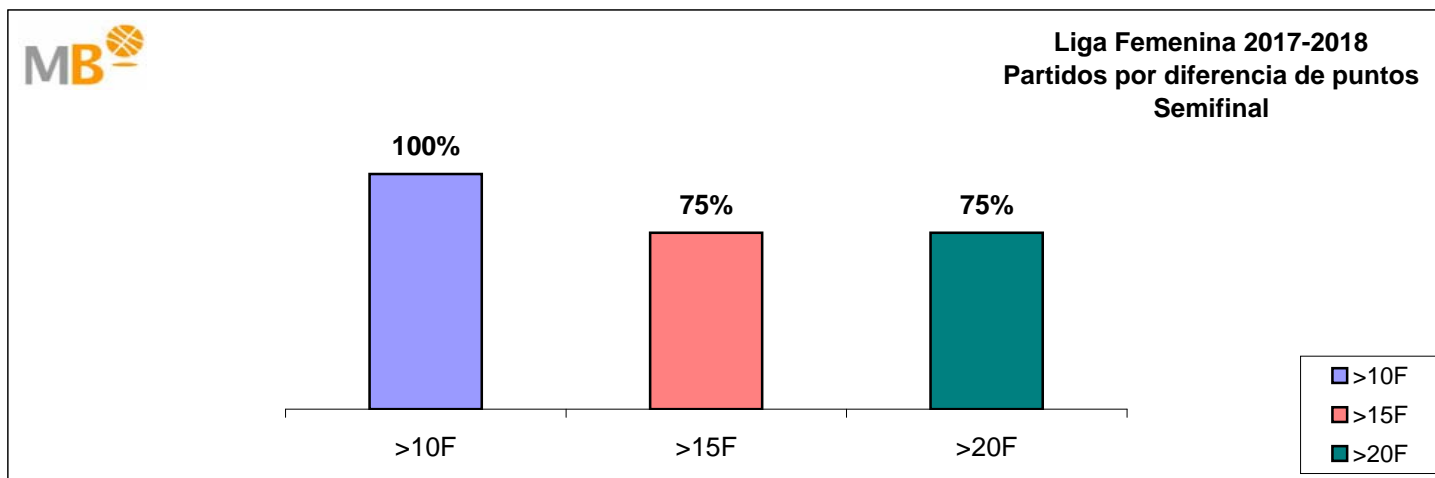

Liga Femenina 2017-2018

>10 F	Partidos finalizados con una diferencia de más de 10 puntos
>15 F	Partidos finalizados con una diferencia de más de 15 puntos
>20 F	Partidos finalizados con una diferencia de más de 20 puntos
>3<11 F	Partidos finalizados con una diferencia entre 4 y 10 puntos
<4 F	Partidos finalizados con una diferencia de menos de 4 puntos

Partidos: 4
19-abr-18