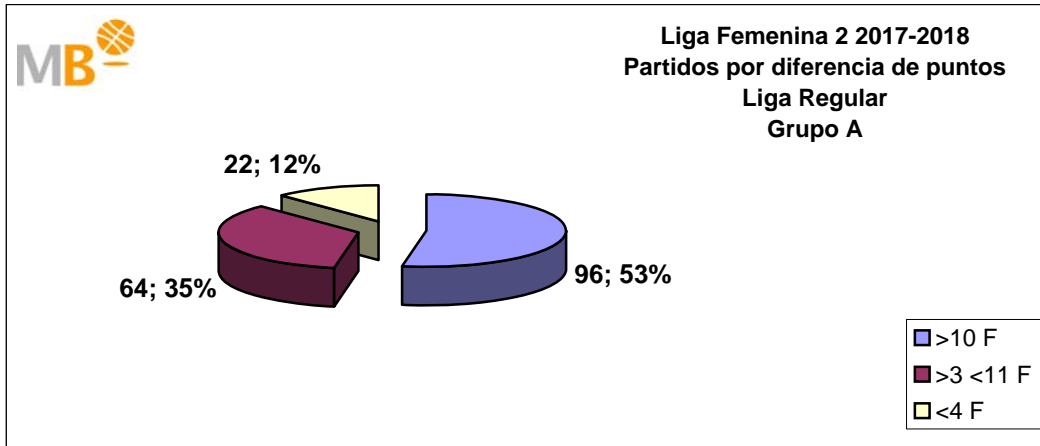

Liga Femenina 2 2017-2018

Grupo A

Grupo B

Partidos: 182

- >10P Partidos finalizados con una diferencia de más de 10 puntos
- >15P Partidos finalizados con una diferencia de más de 15 puntos
- >20P Partidos finalizados con una diferencia de más de 20 puntos
- >3<11P Partidos finalizados con una diferencia entre 4 y 10 puntos
- <4P Partidos finalizados con una diferencia de menos de 4 puntos

Partidos: 182

14-abr-18