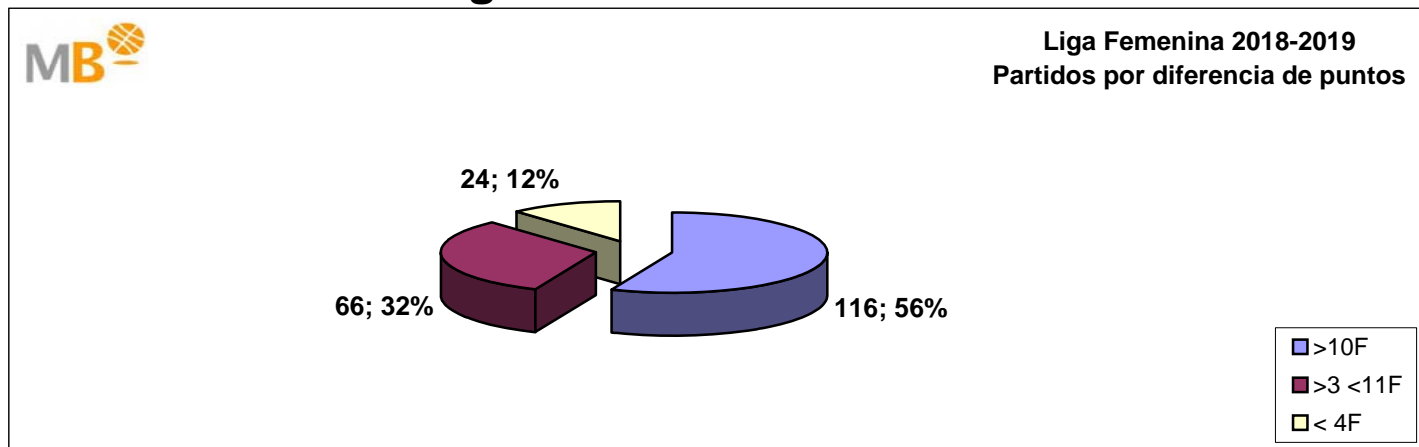

Liga Femenina 2018-2019

>10P	Partidos finalizados con una diferencia de más de 10 puntos
>15P	Partidos finalizados con una diferencia de más de 15 puntos
>20P	Partidos finalizados con una diferencia de más de 20 puntos
>3<11P	Partidos finalizados con una diferencia entre 4 y 10 puntos
<4P	Partidos finalizados con una diferencia de menos de 4 puntos

Partidos: 206
05-may-19