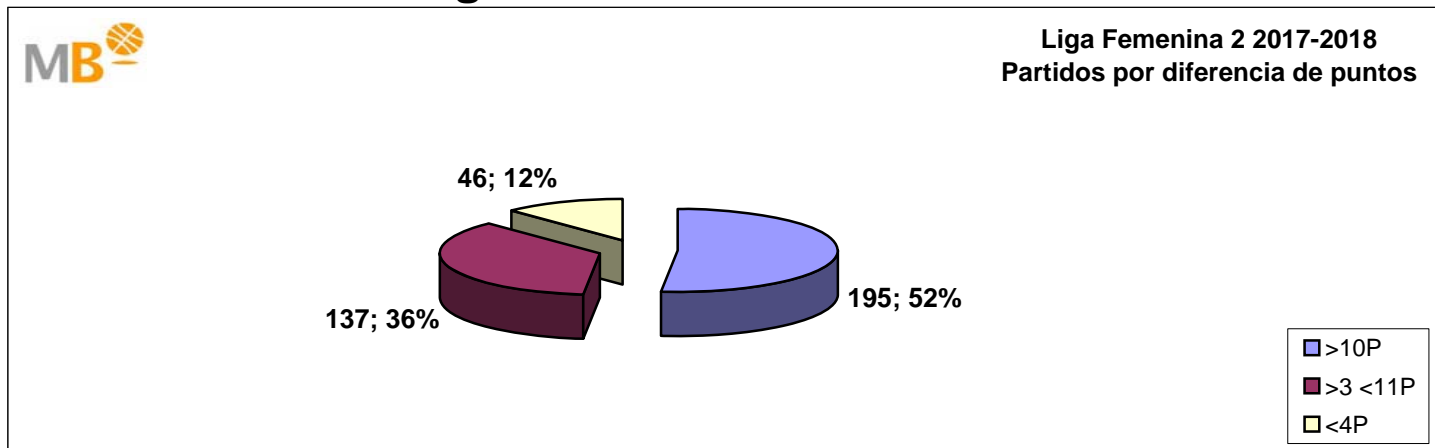

Liga Femenina 2 2017-2018

- **>10P** Partidos finalizados con una diferencia de más de 10 puntos
- **>15P** Partidos finalizados con una diferencia de más de 15 puntos
- **>20P** Partidos finalizados con una diferencia de más de 20 puntos
- **>3<11P** Partidos finalizados con una diferencia entre 4 y 10 puntos
- **<4P** Partidos finalizados con una diferencia de menos de 4 puntos

Partidos: 378
29-abr-18