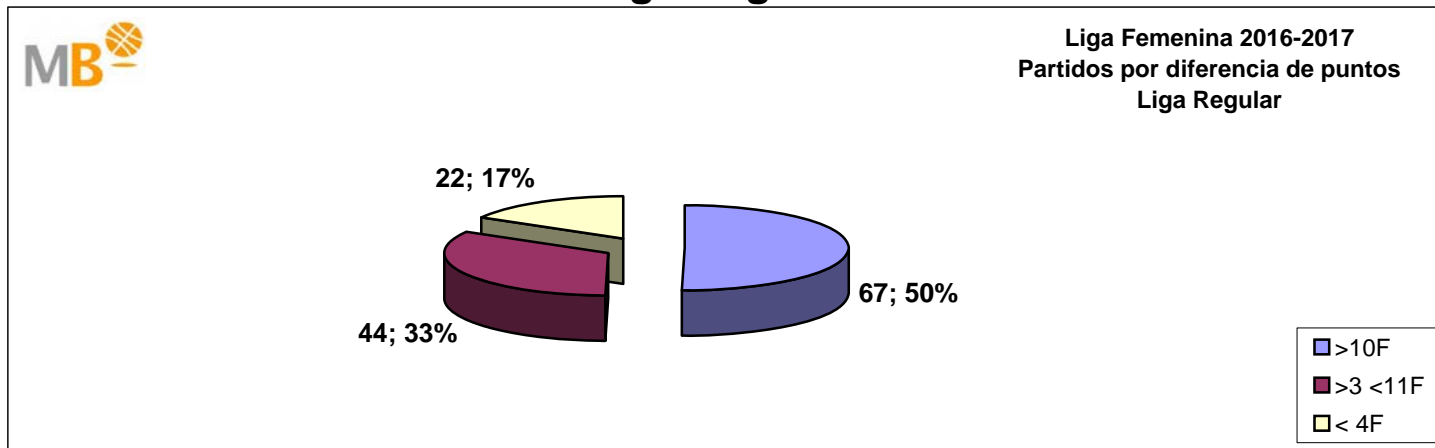

Liga Femenina 2016-2017

Liga Regular

FEB
federación española
de baloncesto

ÁREA DE COMUNICACIÓN FEB

Liga Femenina 2016-2017

Liga Regular

- >10 F Partidos finalizados con una diferencia de más de 10 puntos
- >15 F Partidos finalizados con una diferencia de más de 15 puntos
- >20 F Partidos finalizados con una diferencia de más de 20 puntos
- >3<11 F Partidos finalizados con una diferencia entre 4 y 10 puntos
- <4 F Partidos finalizados con una diferencia de menos de 4 puntos