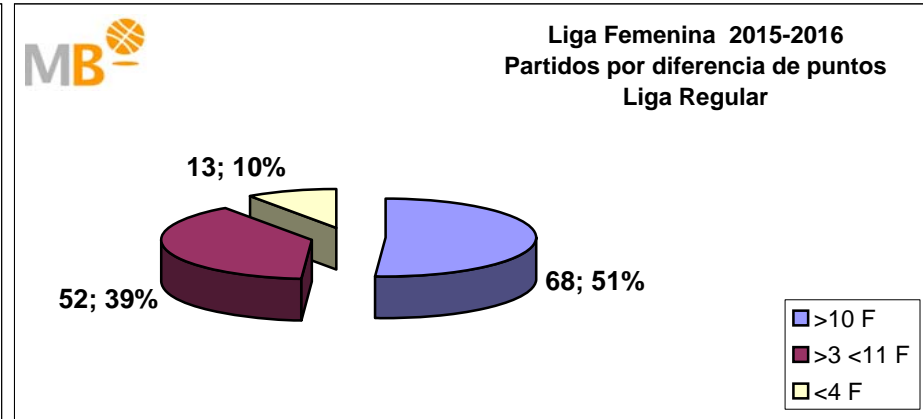

Liga Femenina 2016-2017

Liga Regular

FEB
federación española
de baloncesto

ÁREA DE COMUNICACIÓN FEB

Liga Femenina 2016-2017

Liga Regular

- >10 F Partidos finalizados con una diferencia de más de 10 puntos
- >15 F Partidos finalizados con una diferencia de más de 15 puntos
- >20 F Partidos finalizados con una diferencia de más de 20 puntos
- >3<11 F Partidos finalizados con una diferencia entre 4 y 10 puntos
- <4 F Partidos finalizados con una diferencia de menos de 4 puntos

Partidos: 133

18-feb-17

Liga Regular 2016-2017

Liga Regular 2015-2016

Partidos: 133
18-feb-17

- >10 F** Partidos finalizados con una diferencia de más de 10 puntos
- >15 F** Partidos finalizados con una diferencia de más de 15 puntos
- >20 F** Partidos finalizados con una diferencia de más de 20 puntos
- >3<11 F** Partidos finalizados con una diferencia entre 4 y 10 puntos
- <4 F** Partidos finalizados con una diferencia de menos de 4 puntos