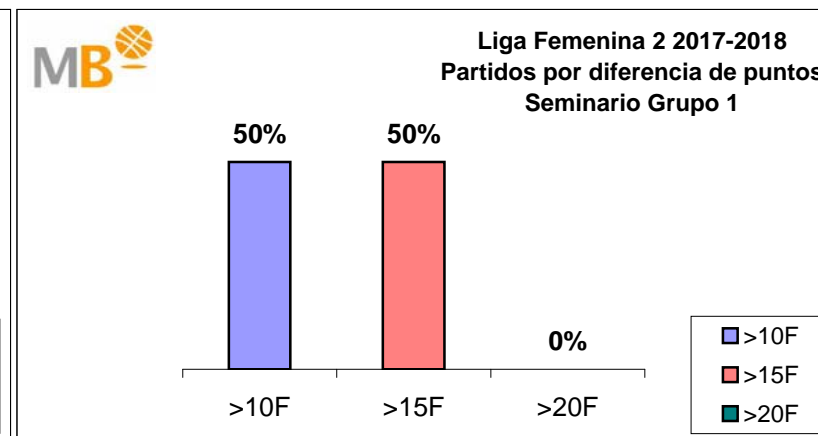

- >10 F** Partidos finalizados con una diferencia de más de 10 puntos
- >3 <11 F** Partidos finalizados con una diferencia de más de 15 puntos
- <4 F** Partidos finalizados con una diferencia de más de 20 puntos
- >15 F** Partidos finalizados con una diferencia entre 4 y 10 puntos
- >20 F** Partidos finalizados con una diferencia de menos de 4 puntos

Liga Femenina 2 2017-2018

Semifinal Grupo 1

Fecha	Partidos	Resultado	>10 F	>3 <11 F	<4 F	>10 F	>15F	>20F
26/04/2018	GDKO IBAIZABAL - RC CELTA ZORKA	56-72	1	0	0	1	1	0
26/04/2018	SPAR GRAN CANARIA - CIUDAD DE LOS ADELANTADOS	70-63	0	1	0	0	0	0
27/04/2018	GDKO IBAIZABAL - CIUDAD DE LOS ADELANTADOS	64-59	0	1	0	0	0	0
27/04/2018	RC CELTA ZORKA - SPAR GRAN CANARIA	66-58	0	1	0	0	0	0
28/04/2018	SPAR GRAN CANARIA - GDKO IBAIZABAL	75-63	1	0	0	1	0	0
28/04/2018	CIUDAD DE LOS ADELANTADOS - RC CELTA ZORKA	85-62	1	0	0	1	1	1

- >10 F** Partidos finalizados con una diferencia de más de 10 puntos
- >3<11 F** Partidos finalizados con una diferencia de más de 15 puntos
- <4 F** Partidos finalizados con una diferencia de más de 20 puntos
- >15 F** Partidos finalizados con una diferencia entre 4 y 10 puntos
- >20 F** Partidos finalizados con una diferencia de menos de 4 puntos