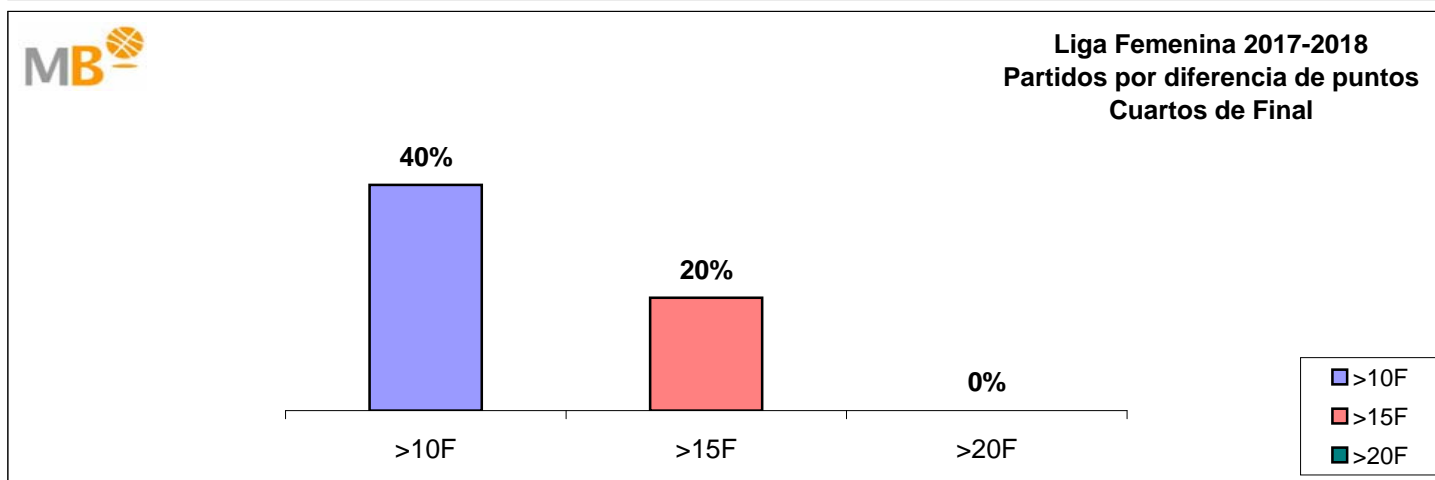

Liga Femenina 2017-2018

>10 F	Partidos finalizados con una diferencia de más de 10 puntos
>15 F	Partidos finalizados con una diferencia de más de 15 puntos
>20 F	Partidos finalizados con una diferencia de más de 20 puntos
>3<11 F	Partidos finalizados con una diferencia entre 4 y 10 puntos
<4 F	Partidos finalizados con una diferencia de menos de 4 puntos

Partidos: 5
12-abr-18