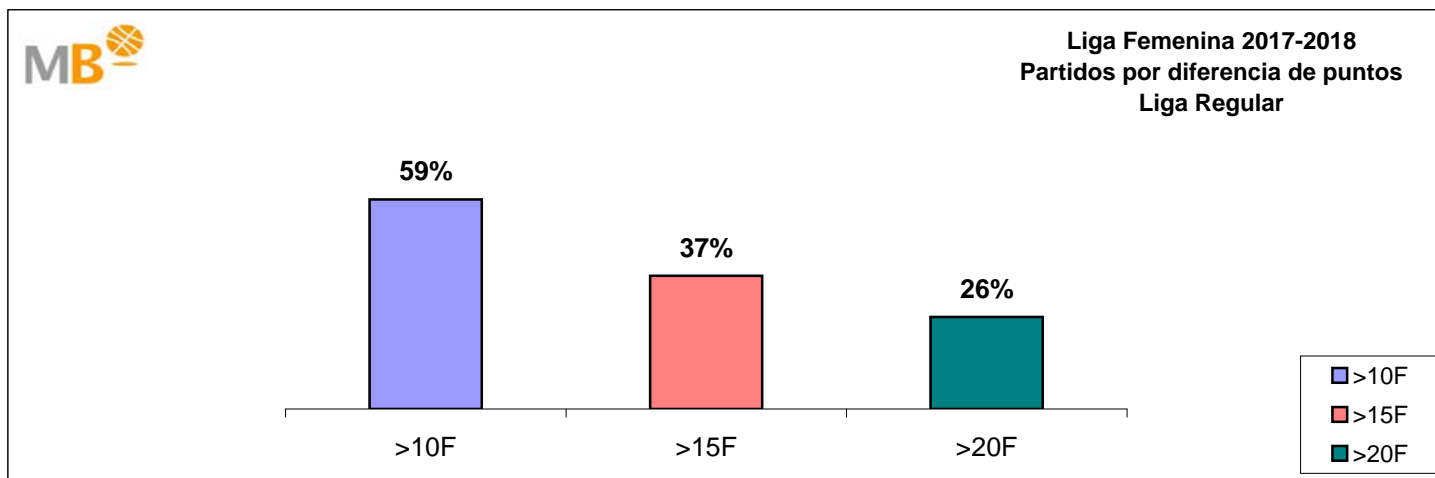

Liga Femenina 2017-2018

Liga Regular

- >10 F Partidos finalizados con una diferencia de más de 10 puntos
- >15 F Partidos finalizados con una diferencia de más de 15 puntos
- >20 F Partidos finalizados con una diferencia de más de 20 puntos
- >3<11 F Partidos finalizados con una diferencia entre 4 y 10 puntos
- <4 F Partidos finalizados con una diferencia de menos de 4 puntos

Partidos: 182

31-mar-18