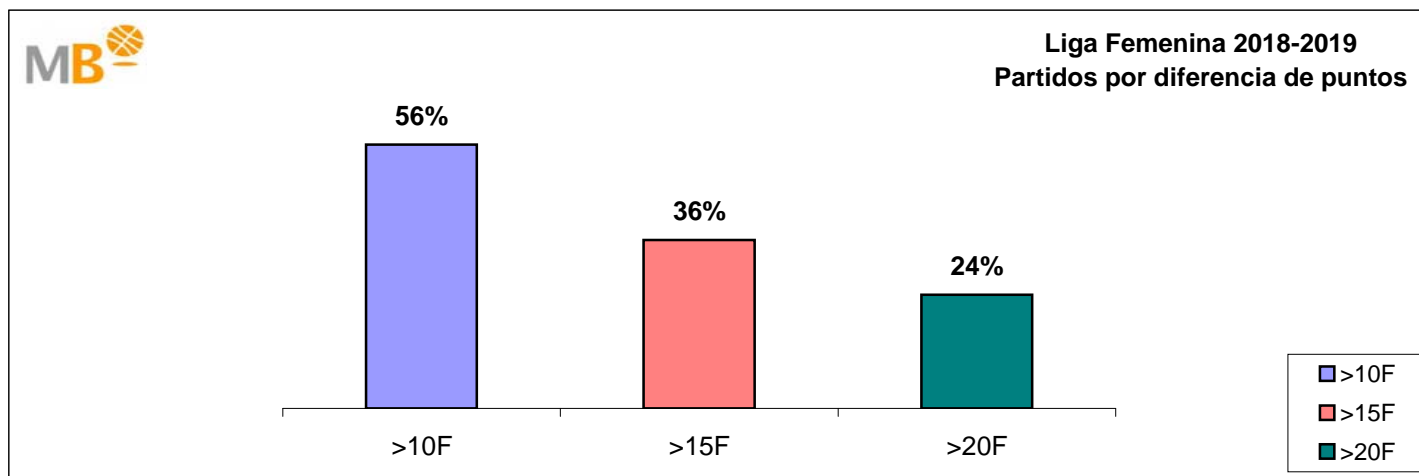

Liga Femenina 2018-2019

>10P	Partidos finalizados con una diferencia de más de 10 puntos
>15P	Partidos finalizados con una diferencia de más de 15 puntos
>20P	Partidos finalizados con una diferencia de más de 20 puntos
>3<11P	Partidos finalizados con una diferencia entre 4 y 10 puntos
<4P	Partidos finalizados con una diferencia de menos de 4 puntos

Partidos: 206
05-may-19