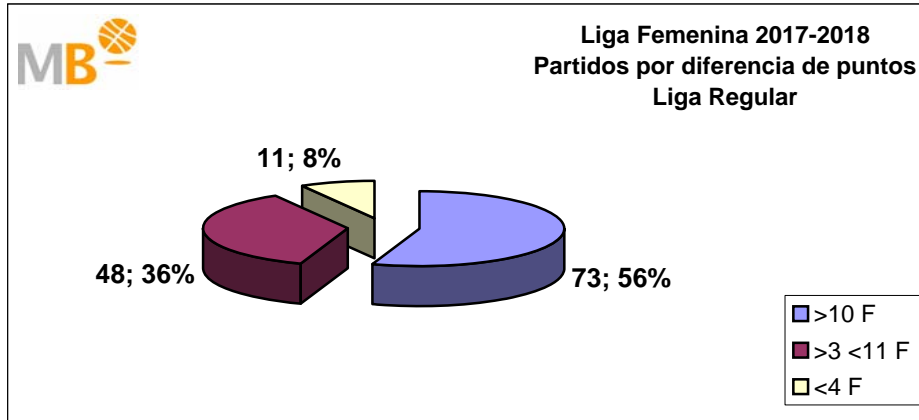

Liga Regular 2017-2018

Liga Regular 2016-2017

Partidos: 132
18-feb-18

- **>10 F** Partidos finalizados con una diferencia de más de 10 puntos
- **>15 F** Partidos finalizados con una diferencia de más de 15 puntos
- **>20 F** Partidos finalizados con una diferencia de más de 20 puntos
- **>3<11 F** Partidos finalizados con una diferencia entre 4 y 10 puntos
- **<4 F** Partidos finalizados con una diferencia de menos de 4 puntos

Partidos: 133
18-feb-17