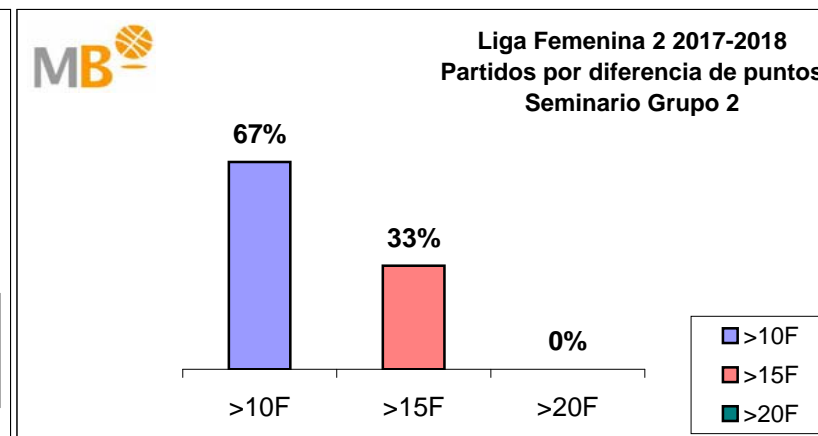

- >10 F** Partidos finalizados con una diferencia de más de 10 puntos
- >3<11 F** Partidos finalizados con una diferencia de más de 15 puntos
- <4 F** Partidos finalizados con una diferencia de más de 20 puntos
- >15 F** Partidos finalizados con una diferencia entre 4 y 10 puntos
- >20 F** Partidos finalizados con una diferencia de menos de 4 puntos

Liga Femenina 2 2017-2018

Semifinal Grupo 2

Fecha	Partidos	Resultado	>10 F	>3 <11 F	<4 F	>10 F	>15F	>20F
26/04/2018	VALENCIA B.C. - DURÁN MAQUINARIA ENSINO	60-66	0	1	0	0	0	0
26/04/2018	PATATAS HIJOLUSA - PICKEN LA CUINA CLARET	60-65	0	1	0	0	0	0
27/04/2018	VALENCIA B.C. - PICKEN LA CUINA CLARET	76-46	1	0	0	1	1	1
27/04/2018	DURÁN MAQUINARIA ENSINO - PATATAS HIJOLUSA	77-65	1	0	0	1	0	0
28/04/2018	PATATAS HIJOLUSA - VALENCIA B.C.	44-76	1	0	0	1	1	1
28/04/2018	PICKEN LA CUINA CLARET - DURÁN MAQUINARIA ENSINO	66-80	1	0	0	1	0	0

- >10 F** Partidos finalizados con una diferencia de más de 10 puntos
- >3 <11 F** Partidos finalizados con una diferencia de más de 15 puntos
- <4 F** Partidos finalizados con una diferencia de más de 20 puntos
- >15 F** Partidos finalizados con una diferencia entre 4 y 10 puntos
- >20 F** Partidos finalizados con una diferencia de menos de 4 puntos