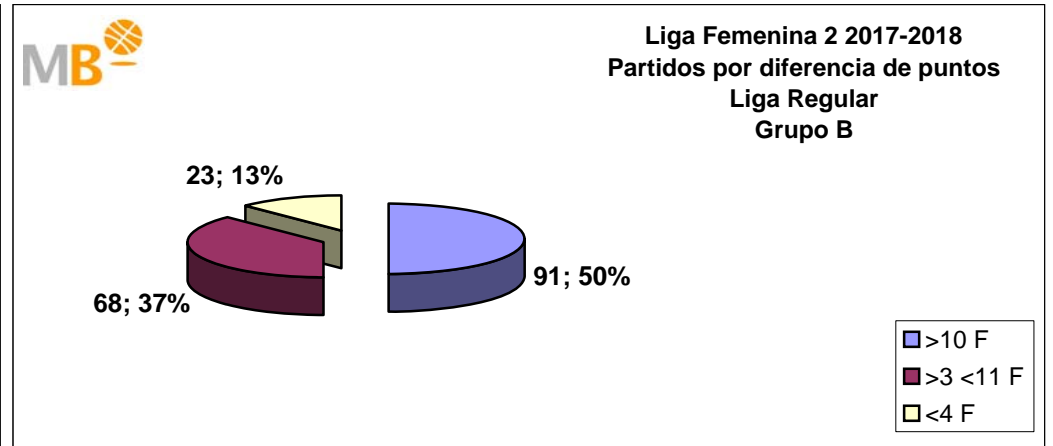

Liga Femenina 2 2017-2018

Grupo A

Grupo B

Partidos: 182

- >10P Partidos finalizados con una diferencia de más de 10 puntos
- >15P Partidos finalizados con una diferencia de más de 15 puntos
- >20P Partidos finalizados con una diferencia de más de 20 puntos
- >3<11P Partidos finalizados con una diferencia entre 4 y 10 puntos
- <4P Partidos finalizados con una diferencia de menos de 4 puntos

Partidos: 182

14-abr-18