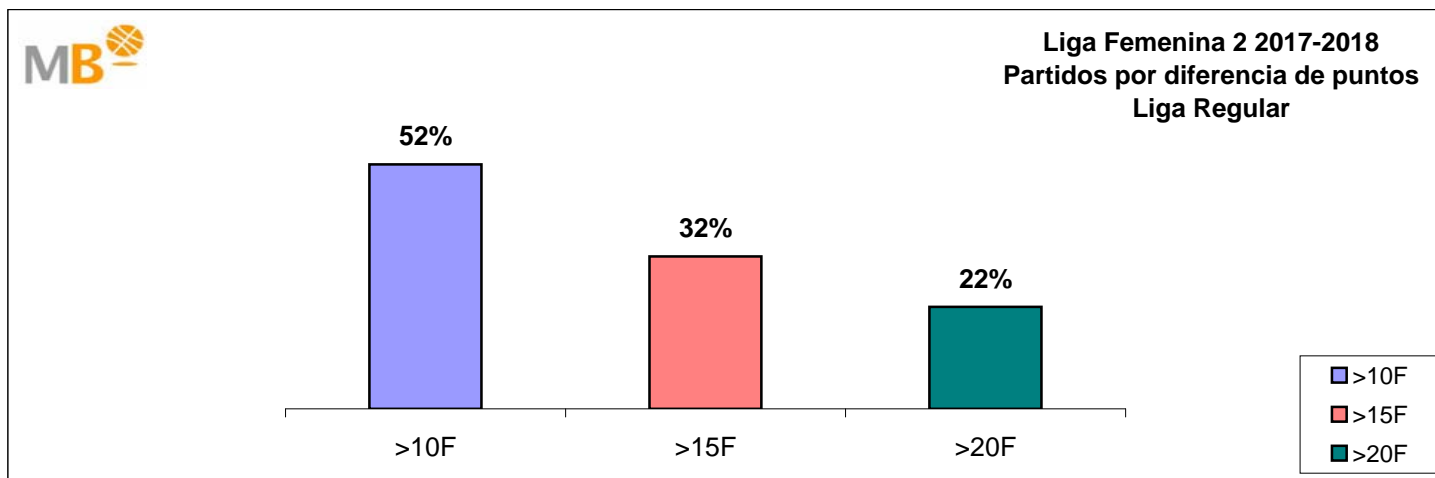

Liga Femenina 2 2017-2018

Grupo A

Grupo B

Partidos: 182

Partidos: 182

14-abr-18

- >10 F Partidos finalizados con una diferencia de más de 10 puntos
- >15 F Partidos finalizados con una diferencia de más de 15 puntos
- >20 F Partidos finalizados con una diferencia de más de 20 puntos
- >3<11 F Partidos finalizados con una diferencia entre 4 y 10 puntos
- <4 F Partidos finalizados con una diferencia de menos de 4 puntos

Liga Femenina 22017-2018

Liga Regular

> 10 F	Partidos finalizados con una diferencia de más de 10 puntos
> 15 F	Partidos finalizados con una diferencia de más de 15 puntos
> 20 F	Partidos finalizados con una diferencia de más de 20 puntos
>3<11 F	Partidos finalizados con una diferencia entre 4 y 10 puntos
<4 F	Partidos finalizados con una diferencia de menos de 4 puntos