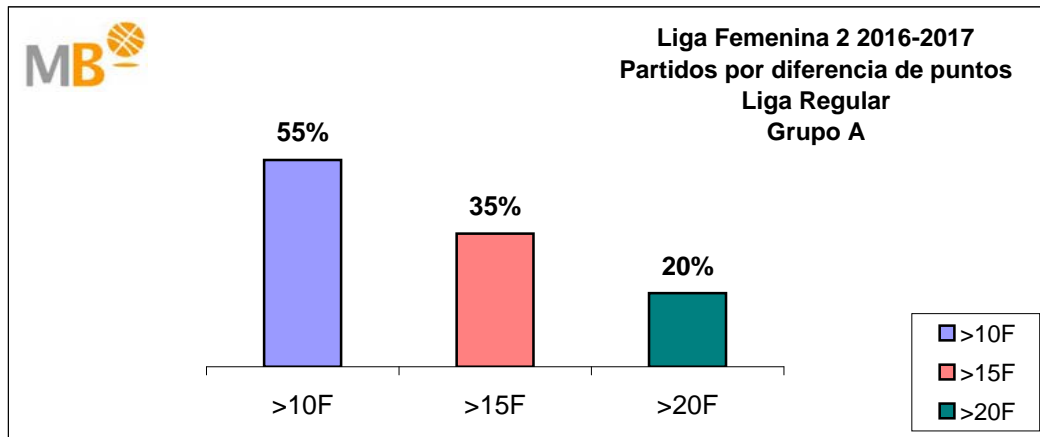

Liga Femenina 2 2016-2017

Grupo A

Grupo B

Partidos: 133

- >10 F Partidos finalizados con una diferencia de más de 10 puntos
- >15 F Partidos finalizados con una diferencia de más de 15 puntos
- >20 F Partidos finalizados con una diferencia de más de 20 puntos
- >3<11 F Partidos finalizados con una diferencia entre 4 y 10 puntos
- <4 F Partidos finalizados con una diferencia de menos de 4 puntos

Partidos: 133

18-feb-17