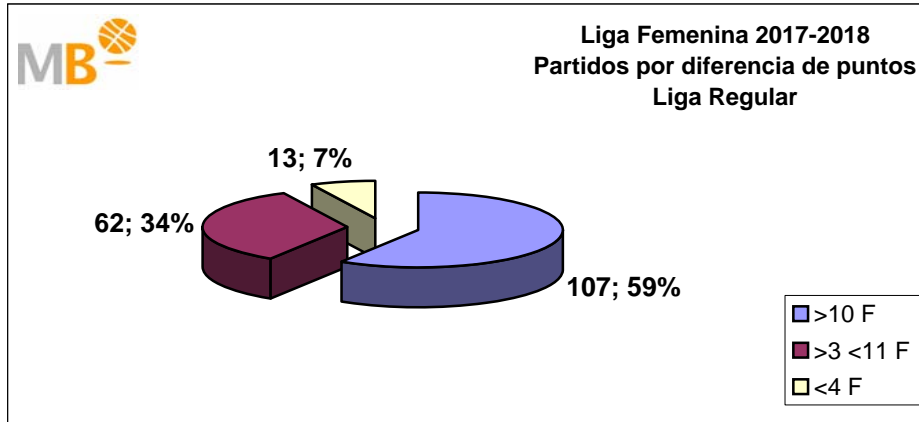

Liga Regular 2017-2018

Liga Regular 2016-2017

Partidos: 182
31-mar-18

- **>10 F** Partidos finalizados con una diferencia de más de 10 puntos
- **>15 F** Partidos finalizados con una diferencia de más de 15 puntos
- **>20 F** Partidos finalizados con una diferencia de más de 20 puntos
- **>3<11 F** Partidos finalizados con una diferencia entre 4 y 10 puntos
- **<4 F** Partidos finalizados con una diferencia de menos de 4 puntos

Partidos: 133
01-abr-17