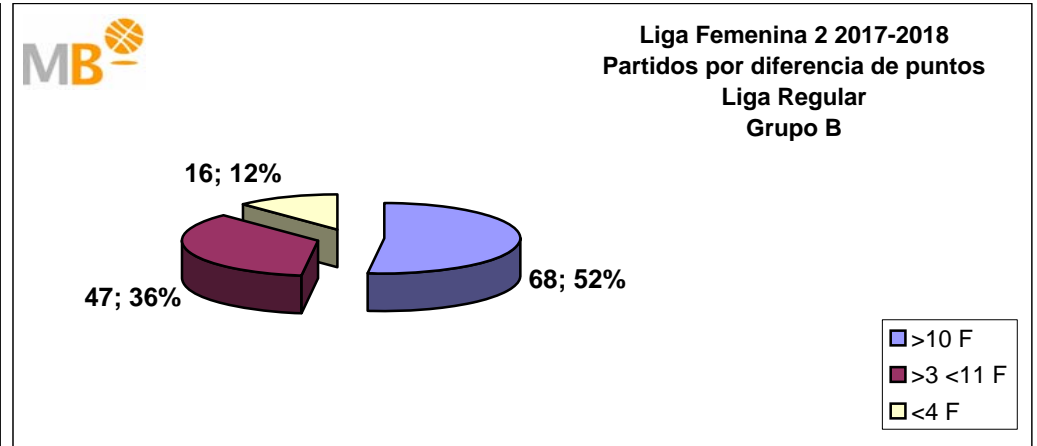

Liga Femenina 22017-2018

Liga Regular

>10 F	Partidos finalizados con una diferencia de más de 10 puntos
>15 F	Partidos finalizados con una diferencia de más de 15 puntos
>20 F	Partidos finalizados con una diferencia de más de 20 puntos
>3<11 F	Partidos finalizados con una diferencia entre 4 y 10 puntos
<4 F	Partidos finalizados con una diferencia de menos de 4 puntos

Partidos: 264

18-feb-18

Liga Femenina 2 2017-2018

Grupo A

Grupo B

Partidos: 133

- >10 F Partidos finalizados con una diferencia de más de 10 puntos
- >15 F Partidos finalizados con una diferencia de más de 15 puntos
- >20 F Partidos finalizados con una diferencia de más de 20 puntos
- >3<11 F Partidos finalizados con una diferencia entre 4 y 10 puntos
- <4 F Partidos finalizados con una diferencia de menos de 4 puntos