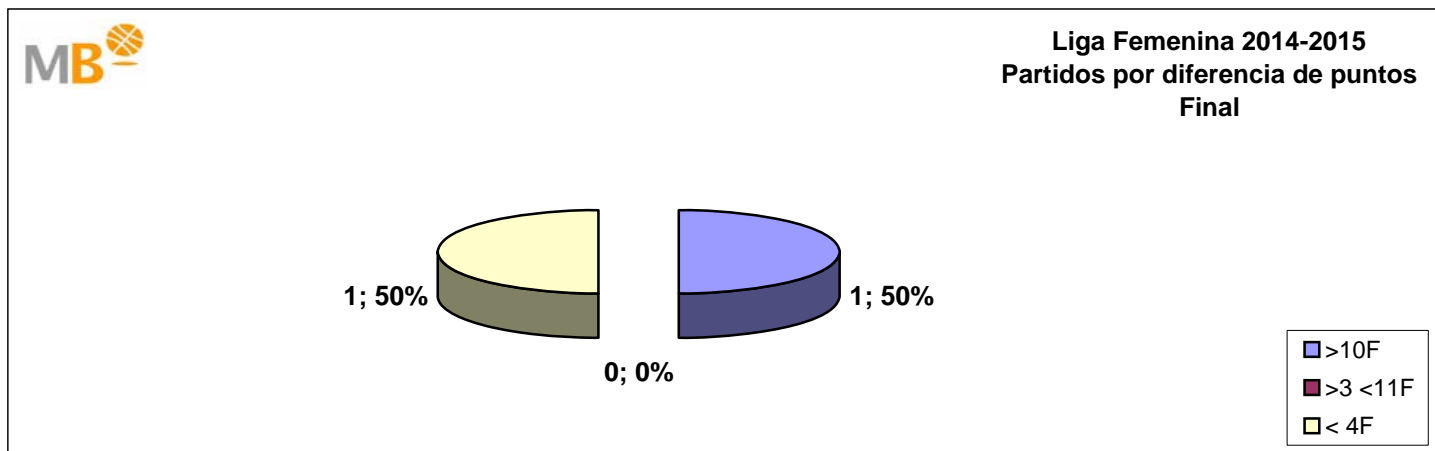

Liga Femenina 2017-2018

Fase Final

ÁREA DE COMUNICACIÓN FEB

Liga Femenina 2014-2015 Final

> 10 F	Partidos finalizados con una diferencia de más de 10 puntos
> 15 F	Partidos finalizados con una diferencia de más de 15 puntos
> 20 F	Partidos finalizados con una diferencia de más de 20 puntos
>3 < 11 F	Partidos finalizados con una diferencia entre 4 y 10 puntos
< 4 F	Partidos finalizados con una diferencia de menos de 4 puntos