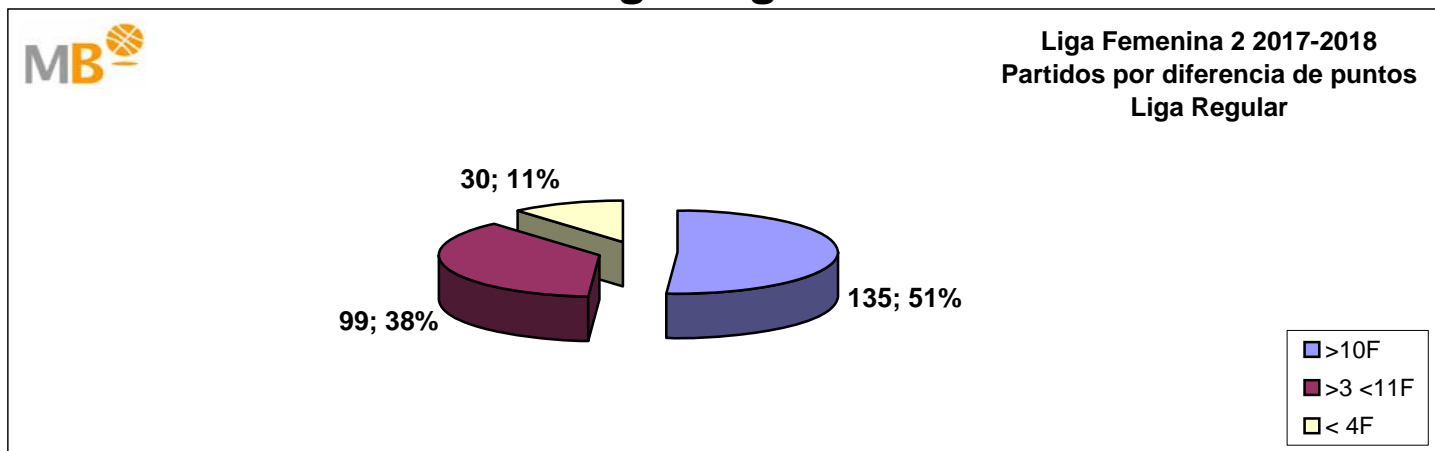

Liga Femenina 22017-2018

Liga Regular

>10 F	Partidos finalizados con una diferencia de más de 10 puntos
>15 F	Partidos finalizados con una diferencia de más de 15 puntos
>20 F	Partidos finalizados con una diferencia de más de 20 puntos
>3<11 F	Partidos finalizados con una diferencia entre 4 y 10 puntos
<4 F	Partidos finalizados con una diferencia de menos de 4 puntos

Partidos: 264

18-feb-18