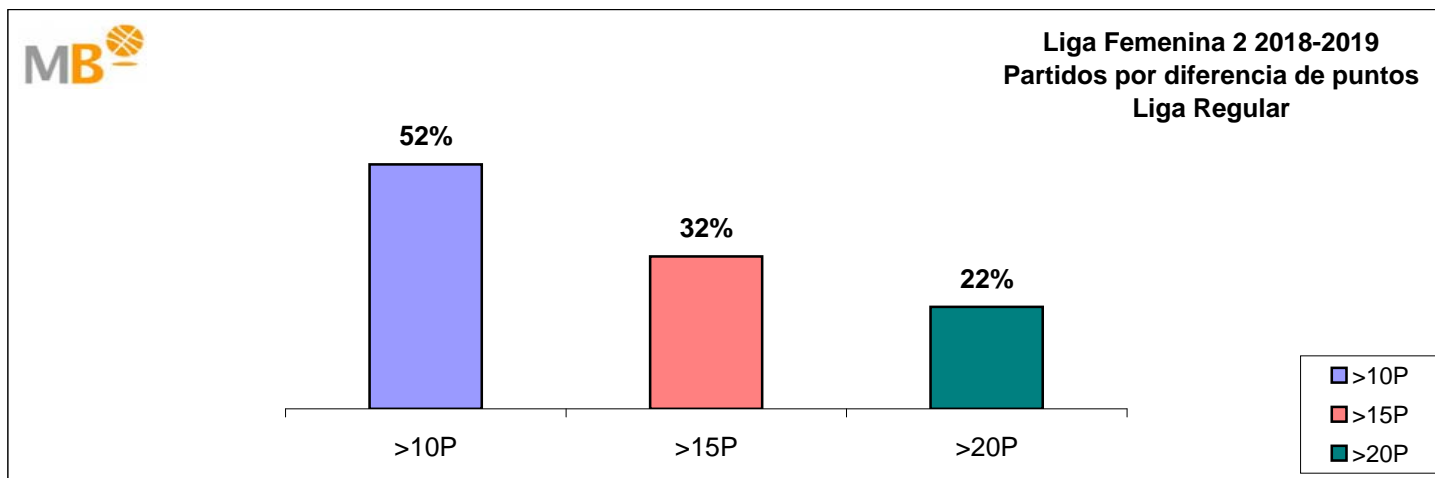

## Liga Femenina 2 2018-2019

**FEB**  
federación española  
de baloncesto

ÁREA DE COMUNICACIÓN FEB

28-abr-19

## Liga Femenina 2 2018-2019 Liga Regular

>10P	Partidos finalizados con una diferencia de más de 10 puntos
>15P	Partidos finalizados con una diferencia de más de 15 puntos
>20P	Partidos finalizados con una diferencia de más de 20 puntos
>3<11P	Partidos finalizados con una diferencia entre 4 y 10 puntos
<4P	Partidos finalizados con una diferencia de menos de 4 puntos