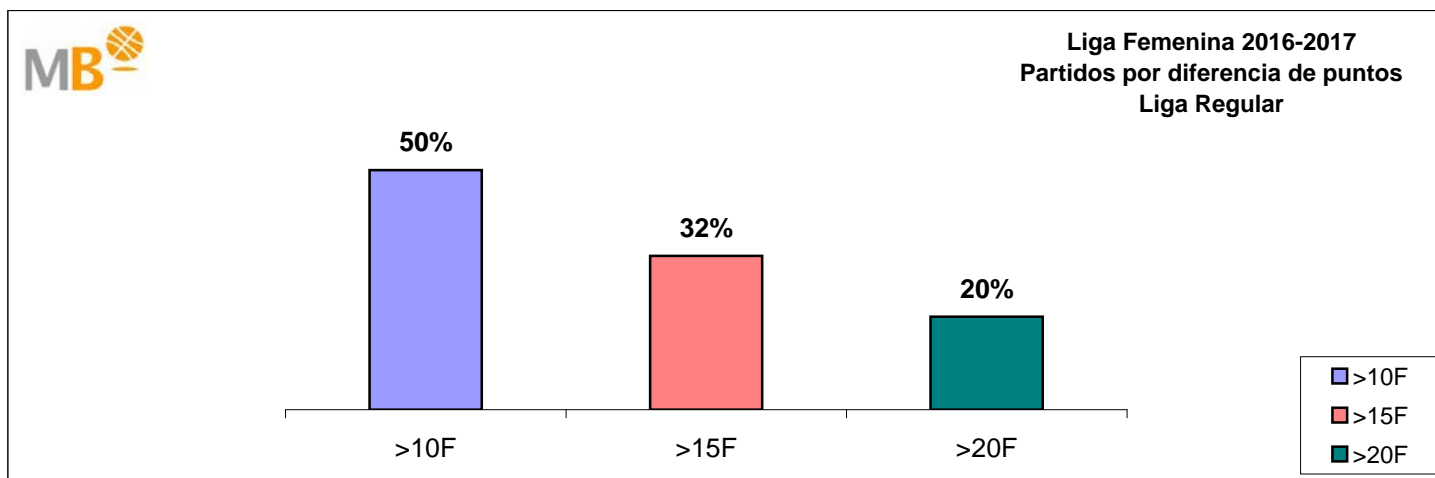

Liga Femenina 2016-2017

Liga Regular

FEB
federación española
de baloncesto

ÁREA DE COMUNICACIÓN FEB

Liga Femenina 2016-2017

Liga Regular

- >10 F Partidos finalizados con una diferencia de más de 10 puntos
- >15 F Partidos finalizados con una diferencia de más de 15 puntos
- >20 F Partidos finalizados con una diferencia de más de 20 puntos
- >3<11 F Partidos finalizados con una diferencia entre 4 y 10 puntos
- <4 F Partidos finalizados con una diferencia de menos de 4 puntos