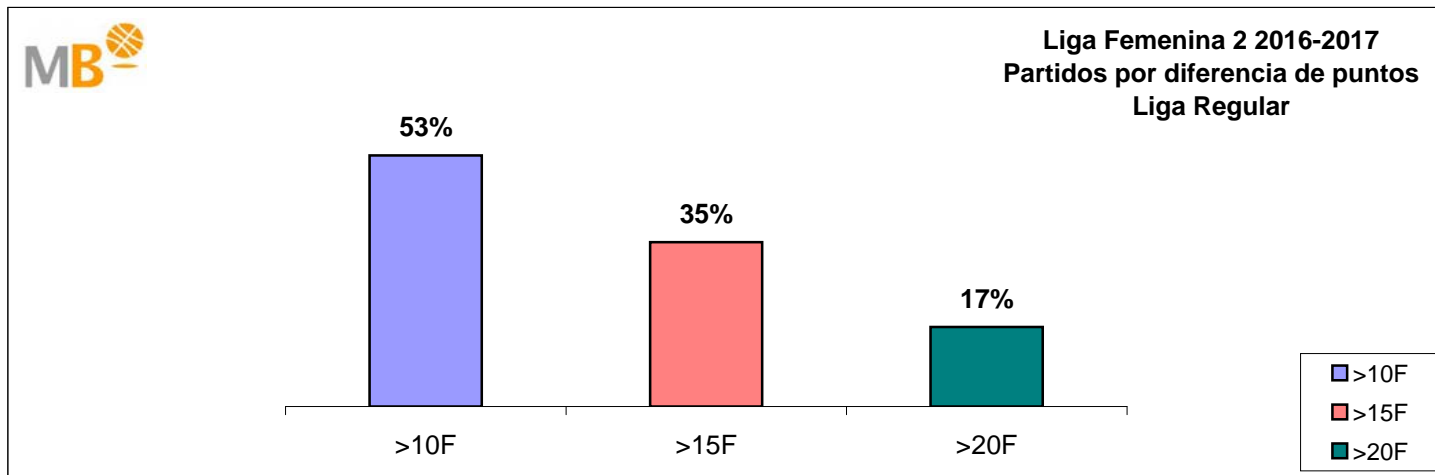

Liga Femenina 2 2016-2017

FEB
federación española
de baloncesto

ÁREA DE COMUNICACIÓN FEB

18-feb-17

Liga Femenina 2 2016-2017

Liga Regular

> 10 F	Partidos finalizados con una diferencia de más de 10 puntos
>15 F	Partidos finalizados con una diferencia de más de 15 puntos
>20 F	Partidos finalizados con una diferencia de más de 20 puntos
>3<11 F	Partidos finalizados con una diferencia entre 4 y 10 puntos
<4 F	Partidos finalizados con una diferencia de menos de 4 puntos

Partidos: 266
18-feb-17

Liga Femenina 2 2016-2017

Grupo A

Grupo B

Partidos: 133

- >10 F Partidos finalizados con una diferencia de más de 10 puntos
- >15 F Partidos finalizados con una diferencia de más de 15 puntos
- >20 F Partidos finalizados con una diferencia de más de 20 puntos
- >3<11 F Partidos finalizados con una diferencia entre 4 y 10 puntos
- <4 F Partidos finalizados con una diferencia de menos de 4 puntos