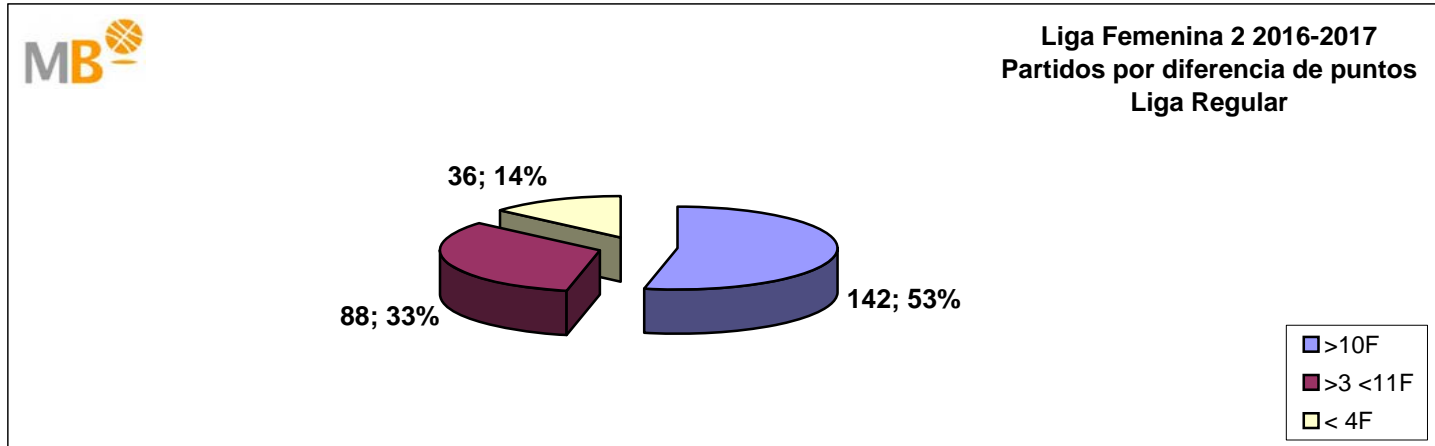

Liga Femenina 2 2016-2017

FEB
federación española
de baloncesto

ÁREA DE COMUNICACIÓN FEB

18-feb-17

Liga Femenina 2 2016-2017

Liga Regular

> 10 F	Partidos finalizados con una diferencia de más de 10 puntos
>15 F	Partidos finalizados con una diferencia de más de 15 puntos
>20 F	Partidos finalizados con una diferencia de más de 20 puntos
>3<11 F	Partidos finalizados con una diferencia entre 4 y 10 puntos
<4 F	Partidos finalizados con una diferencia de menos de 4 puntos