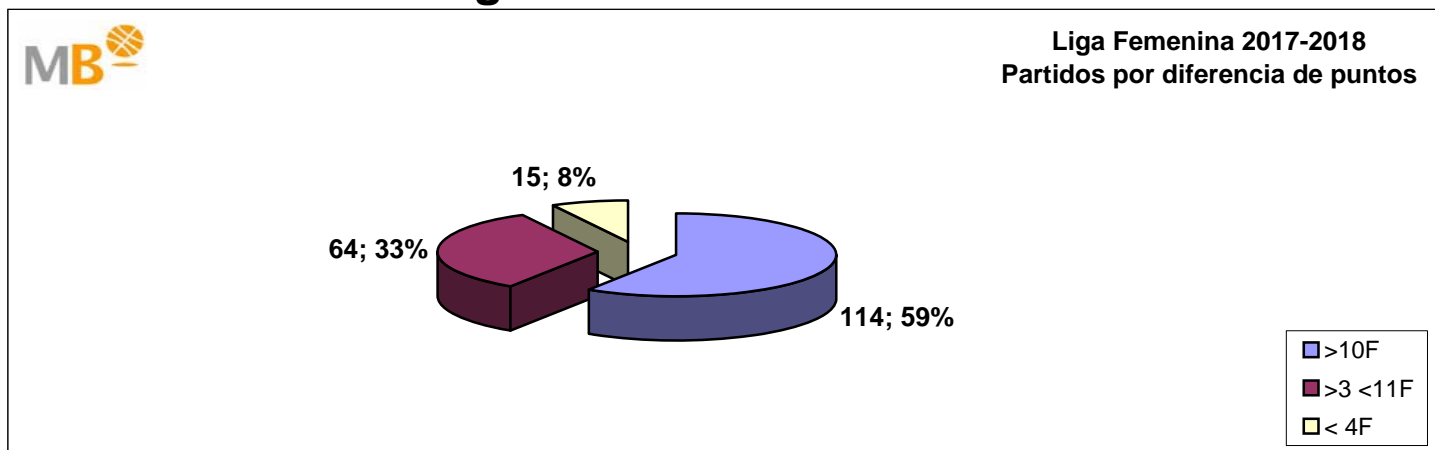

Liga Femenina 2017-2018

- >10 F Partidos finalizados con una diferencia de más de 10 puntos
- >15 F Partidos finalizados con una diferencia de más de 15 puntos
- >20 F Partidos finalizados con una diferencia de más de 20 puntos
- >3<11 F Partidos finalizados con una diferencia entre 4 y 10 puntos
- <4 F Partidos finalizados con una diferencia de menos de 4 puntos

Partidos: 193
29-abr-18