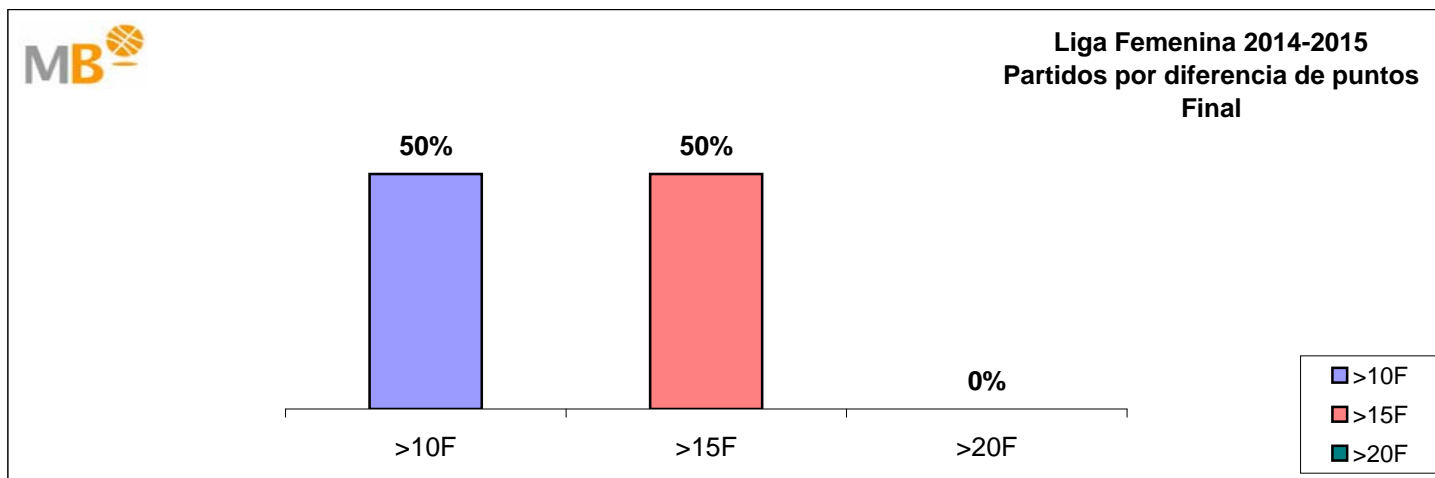

Liga Femenina 2017-2018

Fase Final

ÁREA DE COMUNICACIÓN FEB

Liga Femenina 2014-2015 Final

> 10 F	Partidos finalizados con una diferencia de más de 10 puntos
> 15 F	Partidos finalizados con una diferencia de más de 15 puntos
> 20 F	Partidos finalizados con una diferencia de más de 20 puntos
>3 < 11 F	Partidos finalizados con una diferencia entre 4 y 10 puntos
< 4 F	Partidos finalizados con una diferencia de menos de 4 puntos