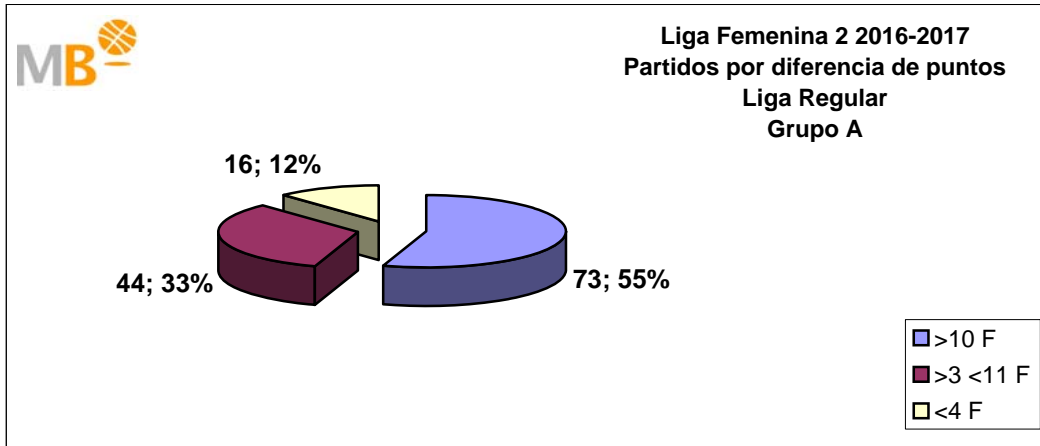

Liga Femenina 2 2016-2017

FEB
federación española
de baloncesto

ÁREA DE COMUNICACIÓN FEB

18-feb-17

Liga Femenina 2 2016-2017

Liga Regular

> 10 F	Partidos finalizados con una diferencia de más de 10 puntos
>15 F	Partidos finalizados con una diferencia de más de 15 puntos
>20 F	Partidos finalizados con una diferencia de más de 20 puntos
>3<11 F	Partidos finalizados con una diferencia entre 4 y 10 puntos
<4 F	Partidos finalizados con una diferencia de menos de 4 puntos

Partidos: 266
18-feb-17

Liga Femenina 2 2016-2017

Grupo A

Grupo B

Partidos: 133

- >10 F Partidos finalizados con una diferencia de más de 10 puntos
- >15 F Partidos finalizados con una diferencia de más de 15 puntos
- >20 F Partidos finalizados con una diferencia de más de 20 puntos
- >3<11 F Partidos finalizados con una diferencia entre 4 y 10 puntos
- <4 F Partidos finalizados con una diferencia de menos de 4 puntos