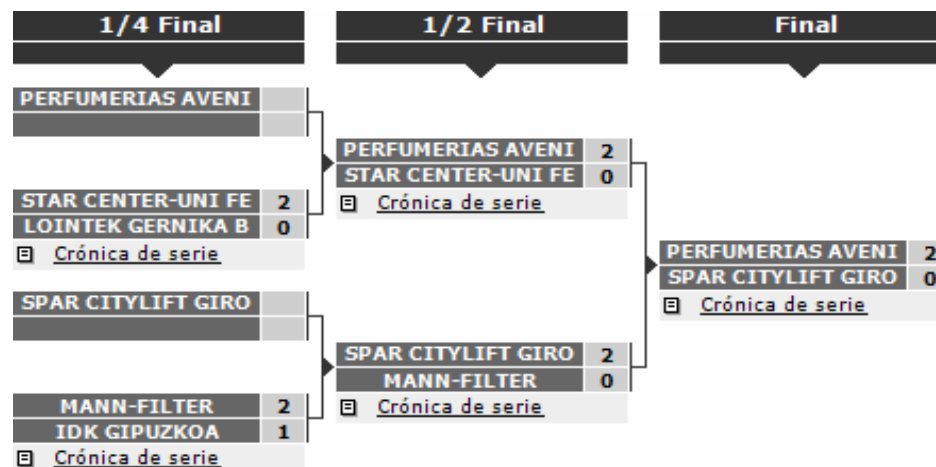

Liga Femenina 2017-2018

Fase Final

ÁREA DE COMUNICACIÓN FEB

Liga Femenina 2014-2015 Final

> 10 F	Partidos finalizados con una diferencia de más de 10 puntos
> 15 F	Partidos finalizados con una diferencia de más de 15 puntos
> 20 F	Partidos finalizados con una diferencia de más de 20 puntos
>3 < 11 F	Partidos finalizados con una diferencia entre 4 y 10 puntos
< 4 F	Partidos finalizados con una diferencia de menos de 4 puntos

Partidos: 2
29-abr-18

Liga Femenina 2017-2018

Final

Fecha	Partidos	Resultado	>10 F	>3 <11 F	<4 F	>10 F	>15F	>20F
26/04/2018	PERFUMERIAS AVENIDA - SPAR CITYLIFT GIRONA	<u>71-70</u>	0	0	1	0	0	0
29/04/2018	SPAR CITYLIFT GIRONA - PERFUMERIAS AVENIDA	<u>61-77</u>	1	0	0	1	1	0