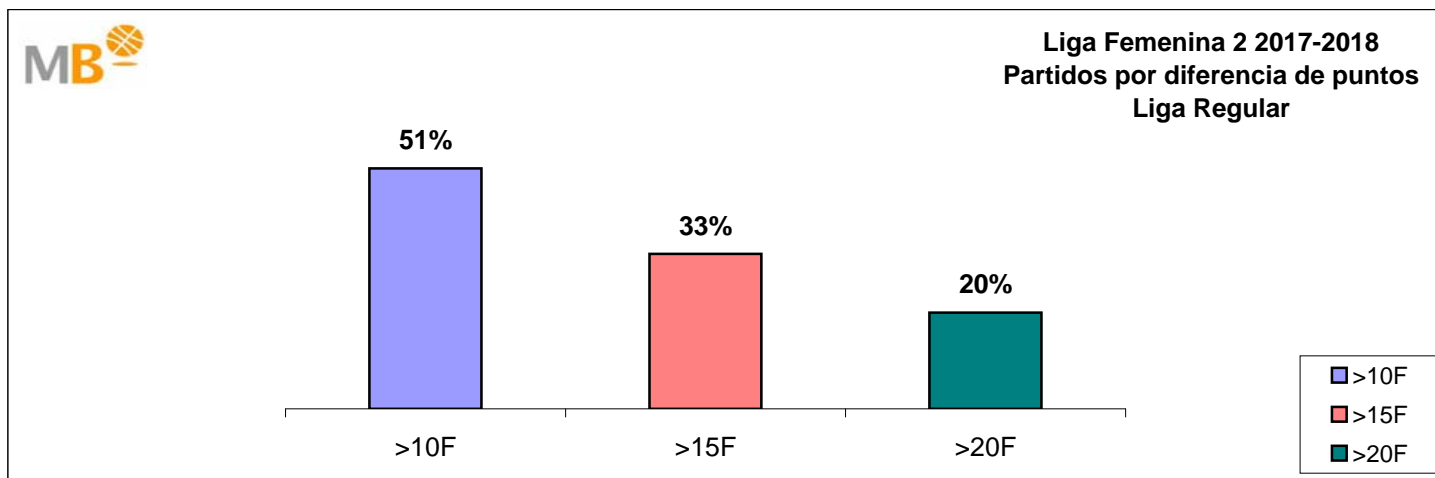

Liga Femenina 22017-2018

Liga Regular

>10 F	Partidos finalizados con una diferencia de más de 10 puntos
>15 F	Partidos finalizados con una diferencia de más de 15 puntos
>20 F	Partidos finalizados con una diferencia de más de 20 puntos
>3<11 F	Partidos finalizados con una diferencia entre 4 y 10 puntos
<4 F	Partidos finalizados con una diferencia de menos de 4 puntos

Partidos: 264

18-feb-18