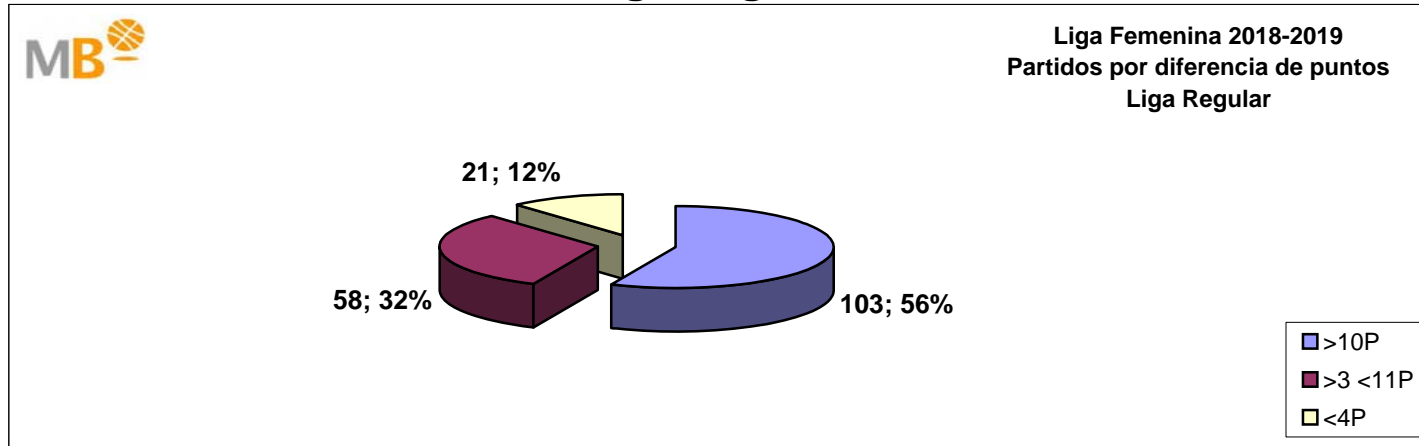

Liga Femenina 2018-2019
Liga Regular

- **>10P** Partidos finalizados con una diferencia de más de 10 puntos
- **>15P** Partidos finalizados con una diferencia de más de 15 puntos
- **>20P** Partidos finalizados con una diferencia de más de 20 puntos
- **>3<11P** Partidos finalizados con una diferencia entre 4 y 10 puntos
- **<4P** Partidos finalizados con una diferencia de menos de 4 puntos

Partidos: 182
07-abr-19