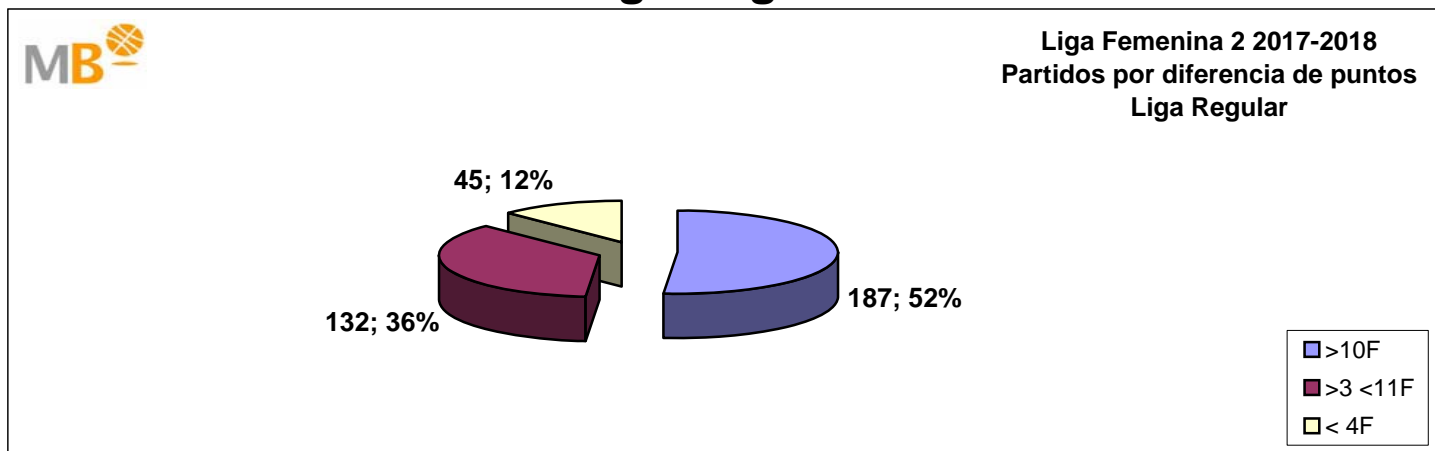

Liga Femenina 22017-2018

Liga Regular

> 10 F	Partidos finalizados con una diferencia de más de 10 puntos
> 15 F	Partidos finalizados con una diferencia de más de 15 puntos
> 20 F	Partidos finalizados con una diferencia de más de 20 puntos
>3<11 F	Partidos finalizados con una diferencia entre 4 y 10 puntos
<4 F	Partidos finalizados con una diferencia de menos de 4 puntos

Partidos: 364
14-abr-18