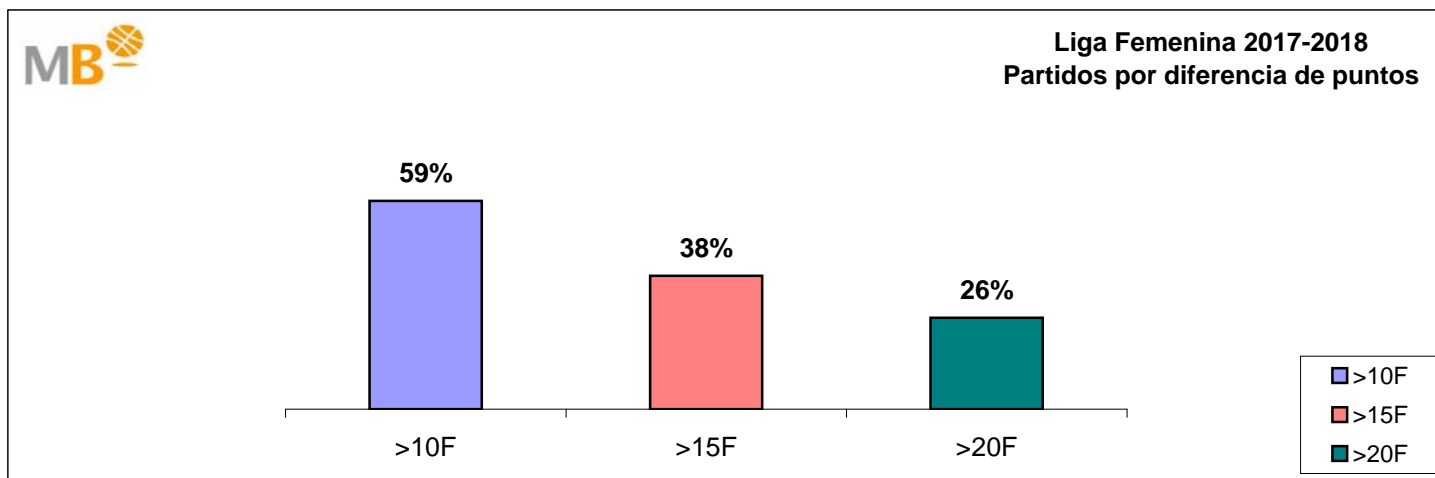

Liga Femenina 2017-2018

- >10 F Partidos finalizados con una diferencia de más de 10 puntos
- >15 F Partidos finalizados con una diferencia de más de 15 puntos
- >20 F Partidos finalizados con una diferencia de más de 20 puntos
- >3<11 F Partidos finalizados con una diferencia entre 4 y 10 puntos
- <4 F Partidos finalizados con una diferencia de menos de 4 puntos

Partidos: 193
29-abr-18