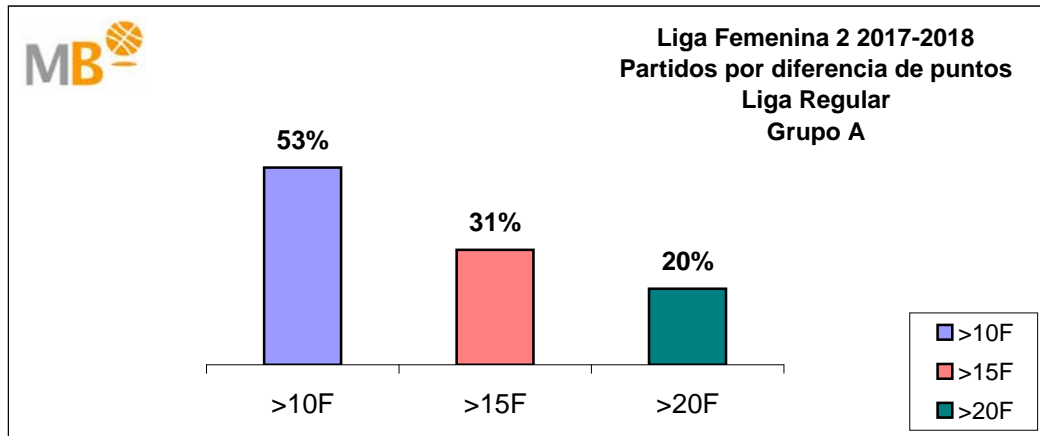

Liga Femenina 2 2017-2018

Grupo A

Grupo B

Partidos: 182

Partidos: 182

14-abr-18

- >10 F Partidos finalizados con una diferencia de más de 10 puntos
- >15 F Partidos finalizados con una diferencia de más de 15 puntos
- >20 F Partidos finalizados con una diferencia de más de 20 puntos
- >3<11 F Partidos finalizados con una diferencia entre 4 y 10 puntos
- <4 F Partidos finalizados con una diferencia de menos de 4 puntos