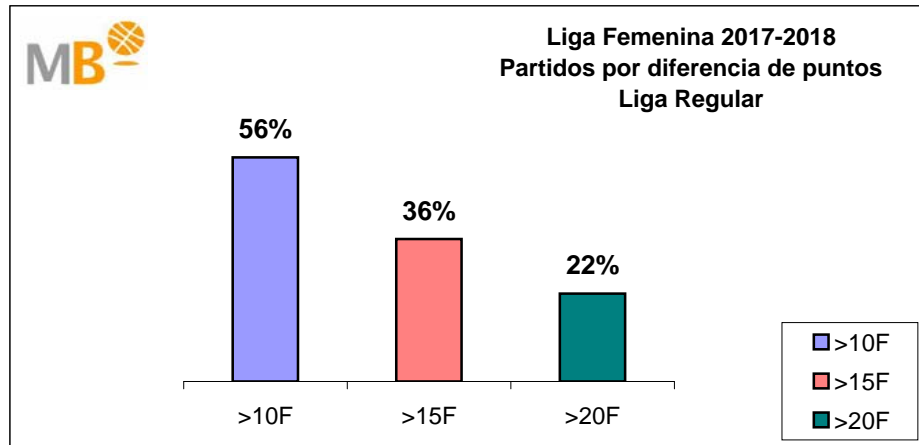

Liga Regular 2017-2018

Liga Regular 2016-2017

Partidos: 132
18-feb-18

- >10 F** Partidos finalizados con una diferencia de más de 10 puntos
- >15 F** Partidos finalizados con una diferencia de más de 15 puntos
- >20 F** Partidos finalizados con una diferencia de más de 20 puntos
- >3<11 F** Partidos finalizados con una diferencia entre 4 y 10 puntos
- <4 F** Partidos finalizados con una diferencia de menos de 4 puntos