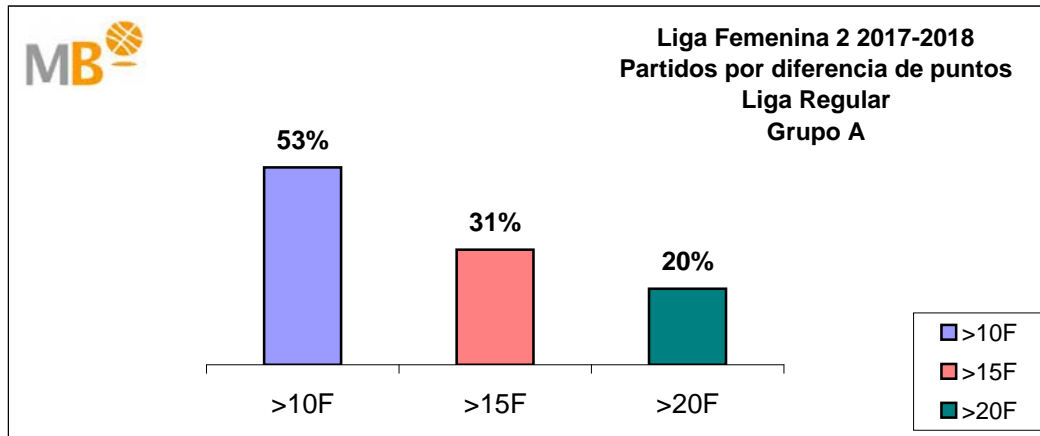

Liga Femenina 2 2017-2018

Grupo A

Grupo B

Partidos: 182

- >10P Partidos finalizados con una diferencia de más de 10 puntos
- >15P Partidos finalizados con una diferencia de más de 15 puntos
- >20P Partidos finalizados con una diferencia de más de 20 puntos
- >3<11P Partidos finalizados con una diferencia entre 4 y 10 puntos
- <4P Partidos finalizados con una diferencia de menos de 4 puntos

Partidos: 182

14-abr-18