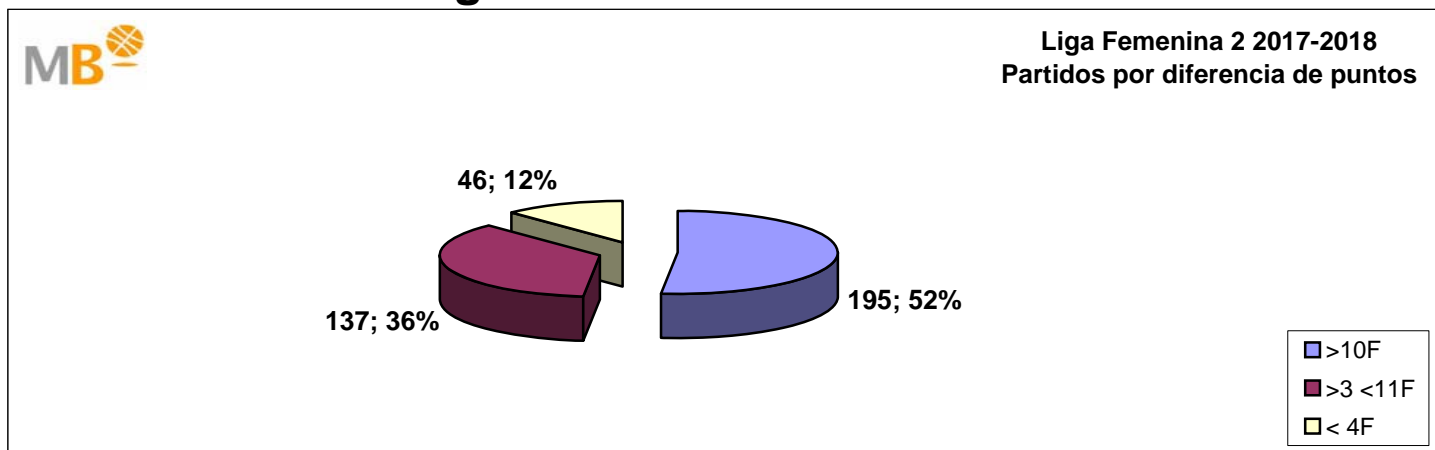

Liga Femenina 2 2017-2018

>10 F	Partidos finalizados con una diferencia de más de 10 puntos
>15 F	Partidos finalizados con una diferencia de más de 15 puntos
>20 F	Partidos finalizados con una diferencia de más de 20 puntos
>3 <11 F	Partidos finalizados con una diferencia entre 4 y 10 puntos
<4 F	Partidos finalizados con una diferencia de menos de 4 puntos

Partidos: 378
29-abr-18