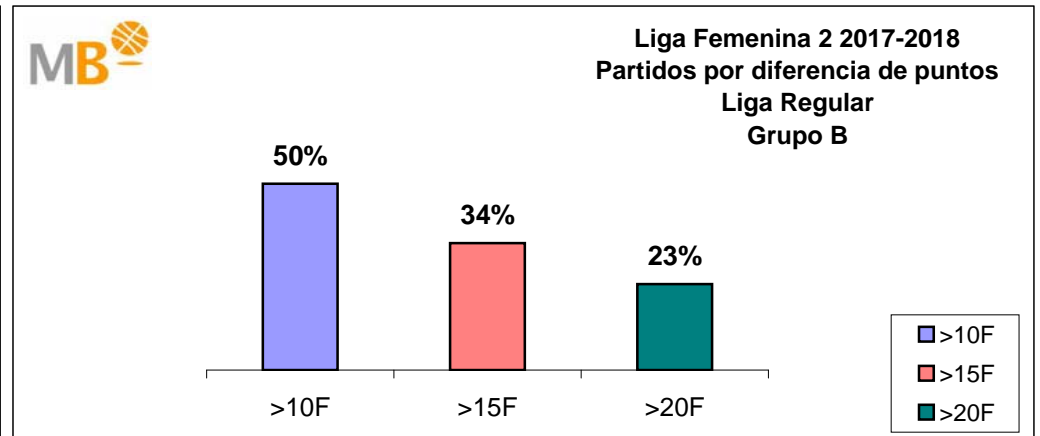

Liga Femenina 2 2017-2018

Grupo A

Grupo B

Partidos: 182

Partidos: 182

14-abr-18

- >10 F Partidos finalizados con una diferencia de más de 10 puntos
- >15 F Partidos finalizados con una diferencia de más de 15 puntos
- >20 F Partidos finalizados con una diferencia de más de 20 puntos
- >3<11 F Partidos finalizados con una diferencia entre 4 y 10 puntos
- <4 F Partidos finalizados con una diferencia de menos de 4 puntos