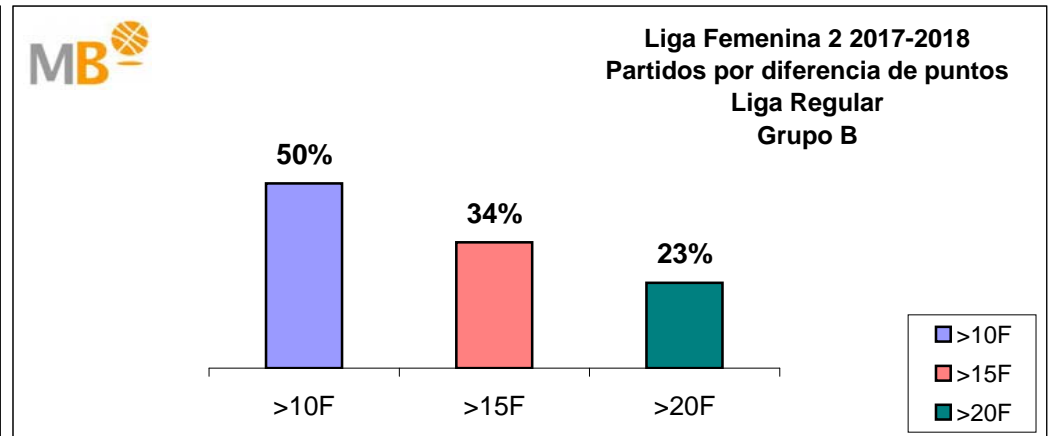

Liga Femenina 2 2017-2018

Grupo A

Grupo B

Partidos: 182

- >10P Partidos finalizados con una diferencia de más de 10 puntos
- >15P Partidos finalizados con una diferencia de más de 15 puntos
- >20P Partidos finalizados con una diferencia de más de 20 puntos
- >3<11P Partidos finalizados con una diferencia entre 4 y 10 puntos
- <4P Partidos finalizados con una diferencia de menos de 4 puntos

Partidos: 182

14-abr-18