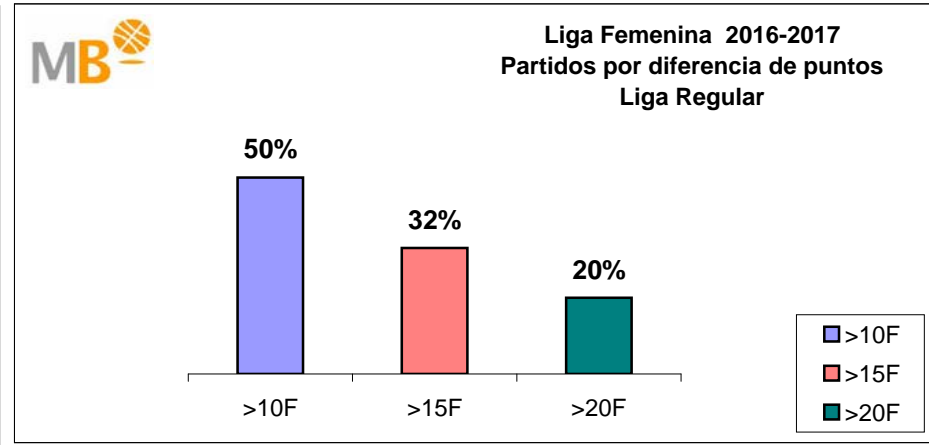

Liga Regular 2017-2018

Liga Regular 2016-2017

Partidos: 132
18-feb-18

- >10 F** Partidos finalizados con una diferencia de más de 10 puntos
- >15 F** Partidos finalizados con una diferencia de más de 15 puntos
- >20 F** Partidos finalizados con una diferencia de más de 20 puntos
- >3<11 F** Partidos finalizados con una diferencia entre 4 y 10 puntos
- <4 F** Partidos finalizados con una diferencia de menos de 4 puntos