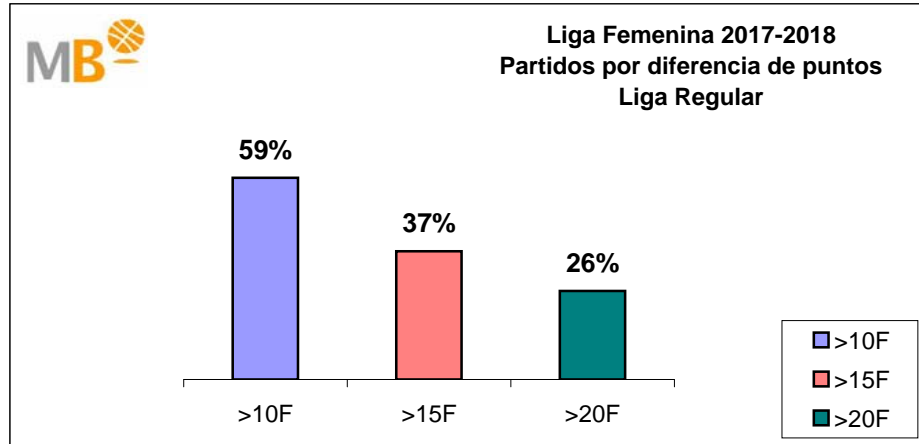

Liga Regular 2017-2018

Liga Regular 2016-2017

Partidos: 182
31-mar-18

- **>10 F** Partidos finalizados con una diferencia de más de 10 puntos
- **>15 F** Partidos finalizados con una diferencia de más de 15 puntos
- **>20 F** Partidos finalizados con una diferencia de más de 20 puntos
- **>3<11 F** Partidos finalizados con una diferencia entre 4 y 10 puntos
- **<4 F** Partidos finalizados con una diferencia de menos de 4 puntos

Partidos: 133
01-abr-17