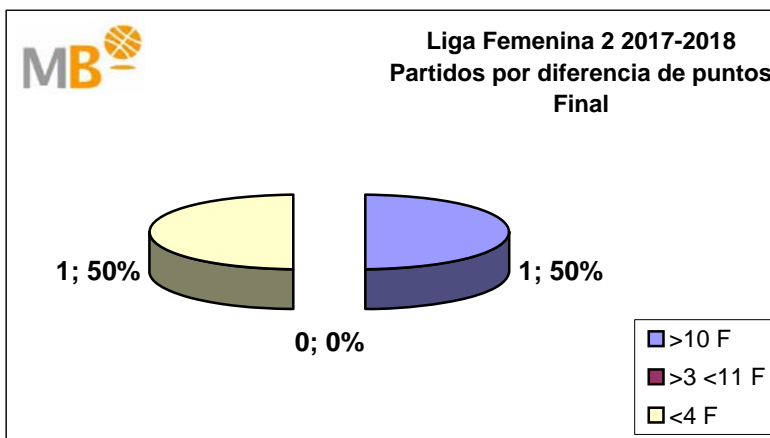

Partidos: 133
01-abr-17

Liga Femenina 2017-2018

Liga Regular

- >10 F Partidos finalizados con una diferencia de más de 10 puntos
- >15 F Partidos finalizados con una diferencia de más de 15 puntos
- >20 F Partidos finalizados con una diferencia de más de 20 puntos
- >3<11 F Partidos finalizados con una diferencia entre 4 y 10 puntos
- <4 F Partidos finalizados con una diferencia de menos de 4 puntos

- >10 F** Partidos finalizados con una diferencia de más de 10 puntos
- >3 <11 F** Partidos finalizados con una diferencia de más de 15 puntos
- <4 F** Partidos finalizados con una diferencia de más de 20 puntos
- >15 F** Partidos finalizados con una diferencia entre 4 y 10 puntos
- >20 F** Partidos finalizados con una diferencia de menos de 4 puntos