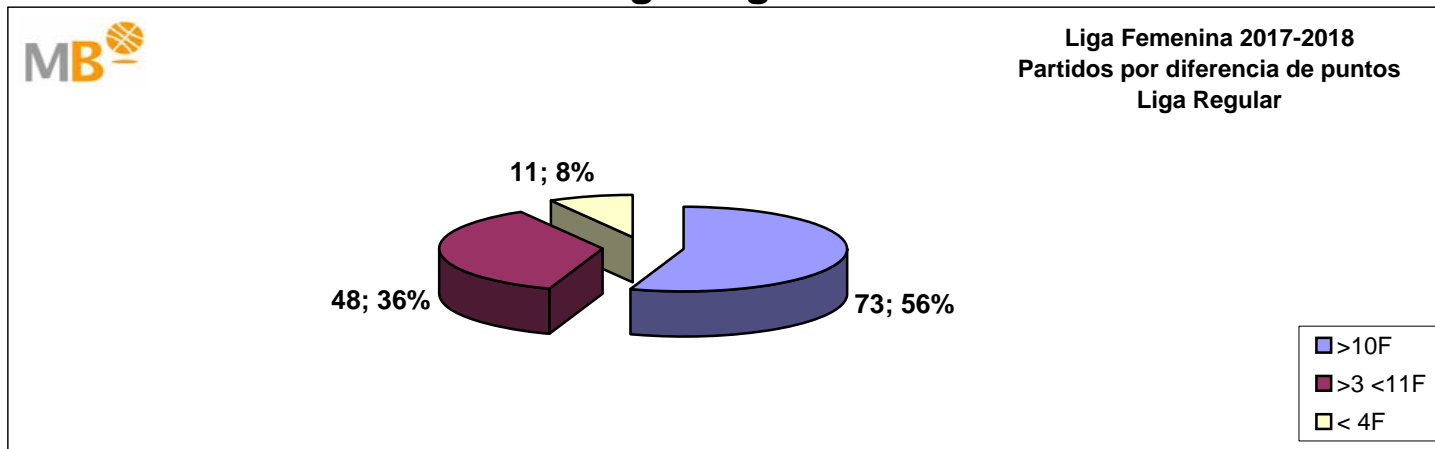

Liga Femenina 2017-2018

Liga Regular

- >10 F Partidos finalizados con una diferencia de más de 10 puntos
- >15 F Partidos finalizados con una diferencia de más de 15 puntos
- >20 F Partidos finalizados con una diferencia de más de 20 puntos
- >3<11 F Partidos finalizados con una diferencia entre 4 y 10 puntos
- <4 F Partidos finalizados con una diferencia de menos de 4 puntos

Partidos: 132

18-feb-18