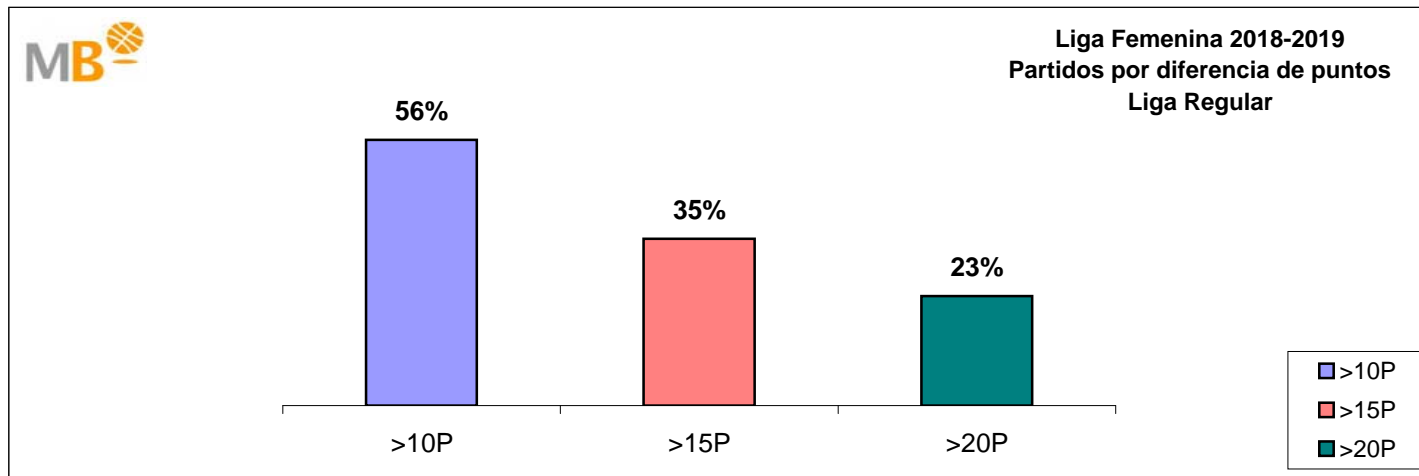

Liga Femenina 2018-2019
Liga Regular

- **>10P** Partidos finalizados con una diferencia de más de 10 puntos
- **>15P** Partidos finalizados con una diferencia de más de 15 puntos
- **>20P** Partidos finalizados con una diferencia de más de 20 puntos
- **>3<11P** Partidos finalizados con una diferencia entre 4 y 10 puntos
- **<4P** Partidos finalizados con una diferencia de menos de 4 puntos

Partidos: 182
07-abr-19