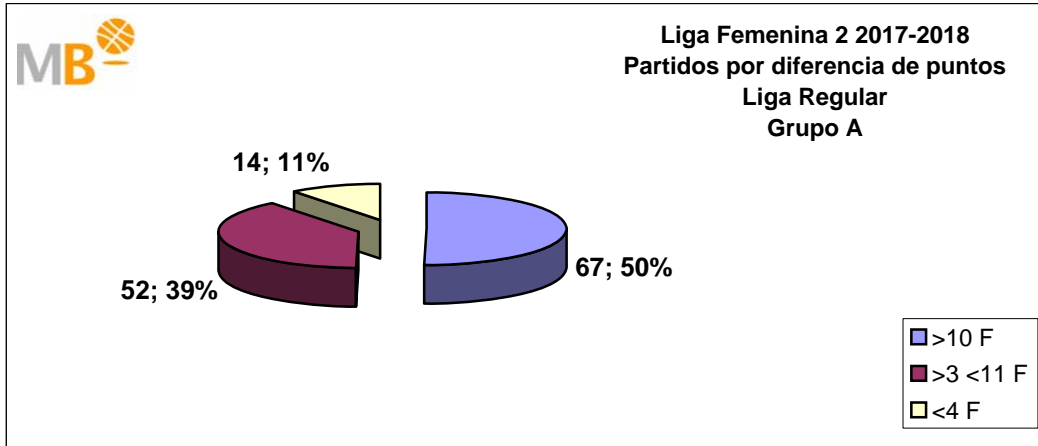

Liga Femenina 22017-2018

Liga Regular

>10 F	Partidos finalizados con una diferencia de más de 10 puntos
>15 F	Partidos finalizados con una diferencia de más de 15 puntos
>20 F	Partidos finalizados con una diferencia de más de 20 puntos
>3<11 F	Partidos finalizados con una diferencia entre 4 y 10 puntos
<4 F	Partidos finalizados con una diferencia de menos de 4 puntos

Partidos: 264

18-feb-18

Liga Femenina 2 2017-2018

Grupo A

Grupo B

Partidos: 133

- >10 F Partidos finalizados con una diferencia de más de 10 puntos
- >15 F Partidos finalizados con una diferencia de más de 15 puntos
- >20 F Partidos finalizados con una diferencia de más de 20 puntos
- >3<11 F Partidos finalizados con una diferencia entre 4 y 10 puntos
- <4 F Partidos finalizados con una diferencia de menos de 4 puntos