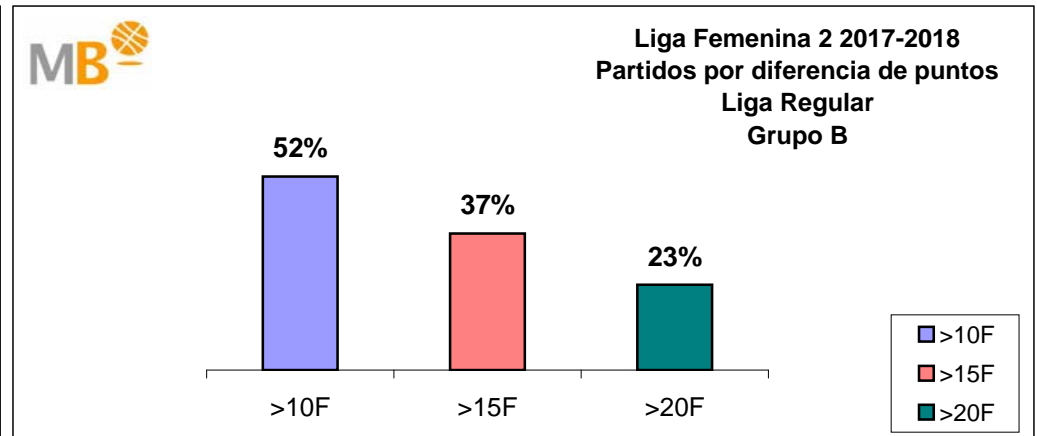

Liga Femenina 2 2017-2018

Grupo A

Grupo B

Partidos: 133

- >10 F Partidos finalizados con una diferencia de más de 10 puntos
- >15 F Partidos finalizados con una diferencia de más de 15 puntos
- >20 F Partidos finalizados con una diferencia de más de 20 puntos
- >3<11 F Partidos finalizados con una diferencia entre 4 y 10 puntos
- <4 F Partidos finalizados con una diferencia de menos de 4 puntos

Partidos: 131

18-feb-18