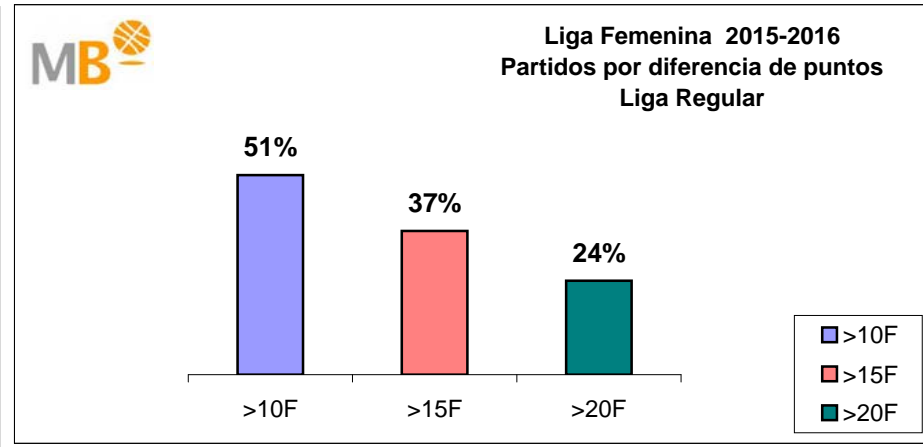

Liga Regular 2016-2017

Liga Regular 2015-2016

Partidos: 133
18-feb-17

- **>10 F** Partidos finalizados con una diferencia de más de 10 puntos
- **>15 F** Partidos finalizados con una diferencia de más de 15 puntos
- **>20 F** Partidos finalizados con una diferencia de más de 20 puntos
- **>3<11 F** Partidos finalizados con una diferencia entre 4 y 10 puntos
- **<4 F** Partidos finalizados con una diferencia de menos de 4 puntos

Partidos: 133
13-feb-16