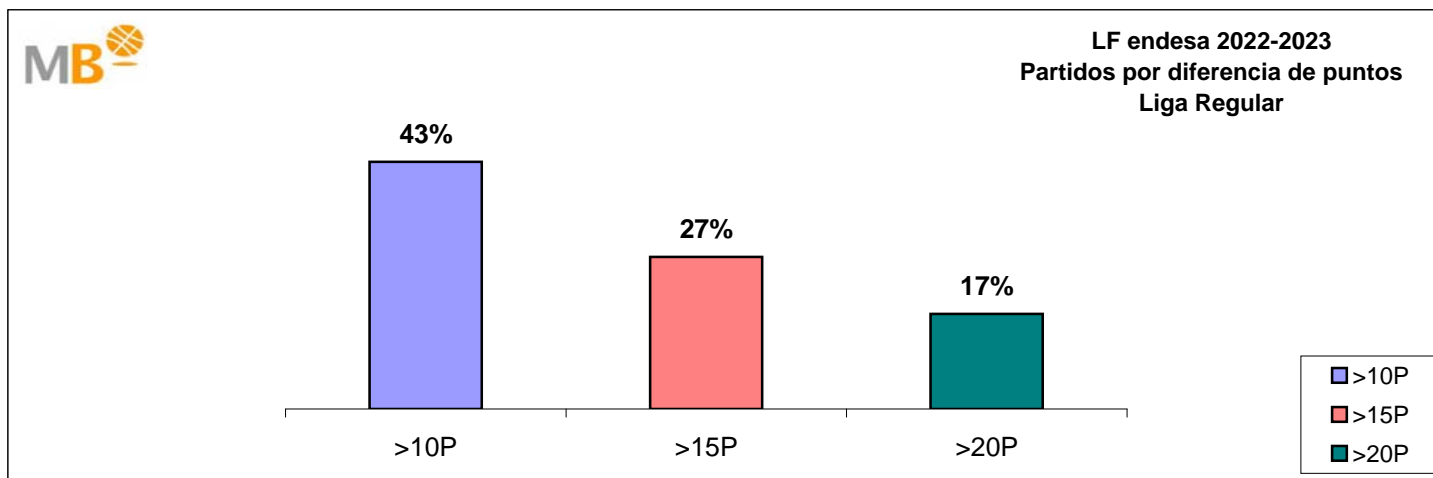

LF endesa 2022-2023 Liga Regular

>10P	Partidos finalizados con una diferencia de más de 10 puntos
>15P	Partidos finalizados con una diferencia de más de 15 puntos
>20P	Partidos finalizados con una diferencia de más de 20 puntos
>3<11P	Partidos finalizados con una diferencia entre 4 y 10 puntos
<4P	Partidos finalizados con una diferencia de menos de 4 puntos

Partidos: 120

30-dic-22