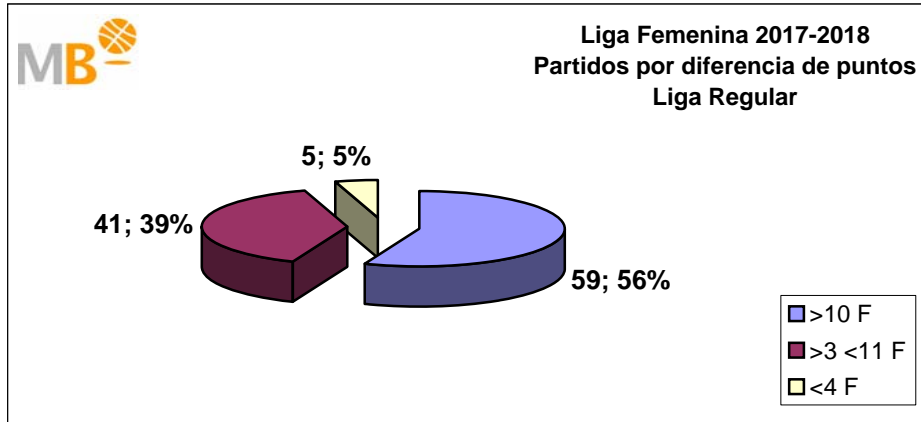

Liga Regular 2017-2018

Liga Regular 2016-2017

Partidos: 105
07-ene-18

- **>10 F** Partidos finalizados con una diferencia de más de 10 puntos
- **>15 F** Partidos finalizados con una diferencia de más de 15 puntos
- **>20 F** Partidos finalizados con una diferencia de más de 20 puntos
- **>3<11 F** Partidos finalizados con una diferencia entre 4 y 10 puntos
- **<4 F** Partidos finalizados con una diferencia de menos de 4 puntos

Partidos: 105
14-ene-17