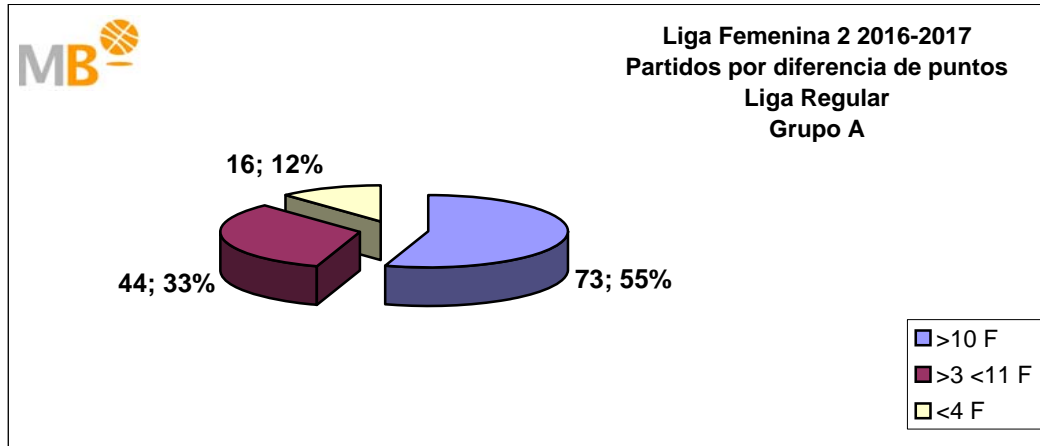

Liga Femenina 2 2016-2017

FEB
federación española
de baloncesto

ÁREA DE COMUNICACIÓN FEB

18-feb-17

Liga Femenina 2 2016-2017

Liga Regular

> 10 F	Partidos finalizados con una diferencia de más de 10 puntos
>15 F	Partidos finalizados con una diferencia de más de 15 puntos
>20 F	Partidos finalizados con una diferencia de más de 20 puntos
>3<11 F	Partidos finalizados con una diferencia entre 4 y 10 puntos
<4 F	Partidos finalizados con una diferencia de menos de 4 puntos

Partidos: 266
18-feb-17

Liga Femenina 2 2016-2017

Grupo A

Grupo B

Partidos: 133

- >10 F Partidos finalizados con una diferencia de más de 10 puntos
- >15 F Partidos finalizados con una diferencia de más de 15 puntos
- >20 F Partidos finalizados con una diferencia de más de 20 puntos
- >3<11 F Partidos finalizados con una diferencia entre 4 y 10 puntos
- <4 F Partidos finalizados con una diferencia de menos de 4 puntos