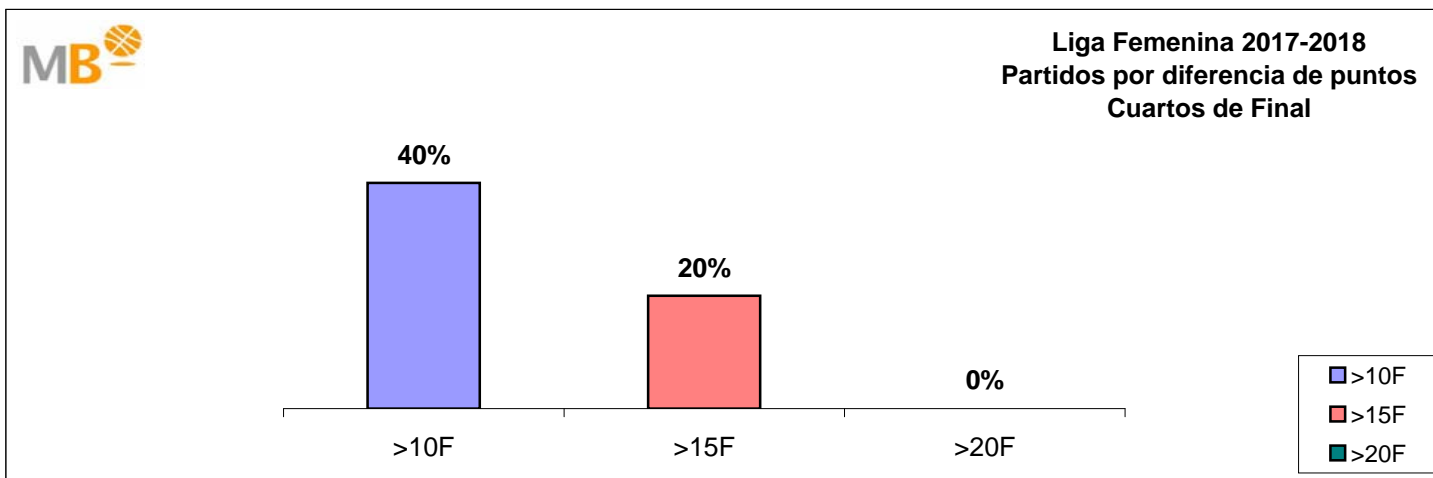

Liga Femenina 2017-2018

>10 F	Partidos finalizados con una diferencia de más de 10 puntos
>15 F	Partidos finalizados con una diferencia de más de 15 puntos
>20 F	Partidos finalizados con una diferencia de más de 20 puntos
>3 <11 F	Partidos finalizados con una diferencia entre 4 y 10 puntos
<4 F	Partidos finalizados con una diferencia de menos de 4 puntos

Partidos: **5**
12-abr-18