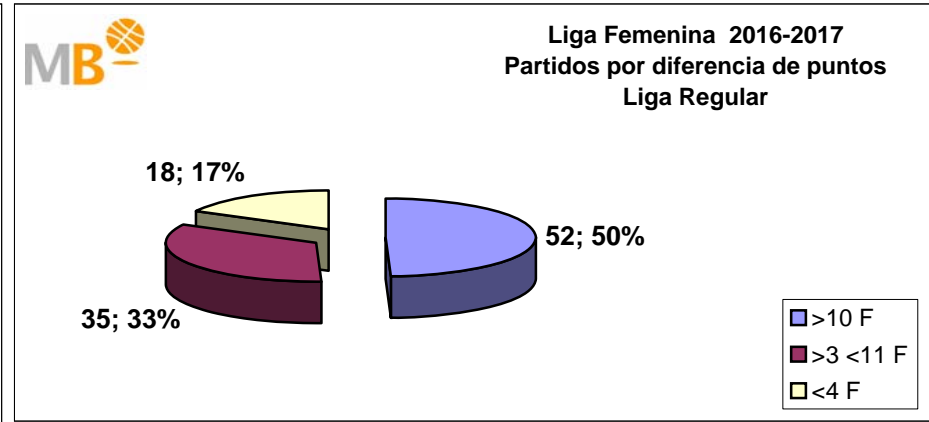

Liga Femenina 2017-2018 Liga Regular

>10 F	Partidos finalizados con una diferencia de más de 10 puntos
>15 F	Partidos finalizados con una diferencia de más de 15 puntos
>20 F	Partidos finalizados con una diferencia de más de 20 puntos
>3<11 F	Partidos finalizados con una diferencia entre 4 y 10 puntos
<4 F	Partidos finalizados con una diferencia de menos de 4 puntos

Partidos: 105

07-ene-18

Liga Regular 2017-2018

Liga Regular 2016-2017

Partidos: 105
07-ene-18

- >10 F** Partidos finalizados con una diferencia de más de 10 puntos
- >15 F** Partidos finalizados con una diferencia de más de 15 puntos
- >20 F** Partidos finalizados con una diferencia de más de 20 puntos
- >3<11 F** Partidos finalizados con una diferencia entre 4 y 10 puntos
- <4 F** Partidos finalizados con una diferencia de menos de 4 puntos