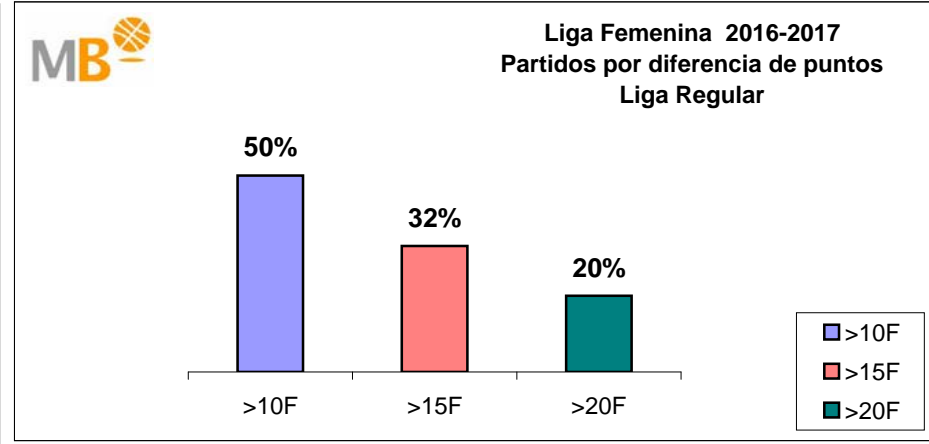

Liga Regular 2017-2018

Liga Regular 2016-2017

Partidos: 182
31-mar-18

- **>10 F** Partidos finalizados con una diferencia de más de 10 puntos
- **>15 F** Partidos finalizados con una diferencia de más de 15 puntos
- **>20 F** Partidos finalizados con una diferencia de más de 20 puntos
- **>3<11 F** Partidos finalizados con una diferencia entre 4 y 10 puntos
- **<4 F** Partidos finalizados con una diferencia de menos de 4 puntos

Partidos: 133
01-abr-17