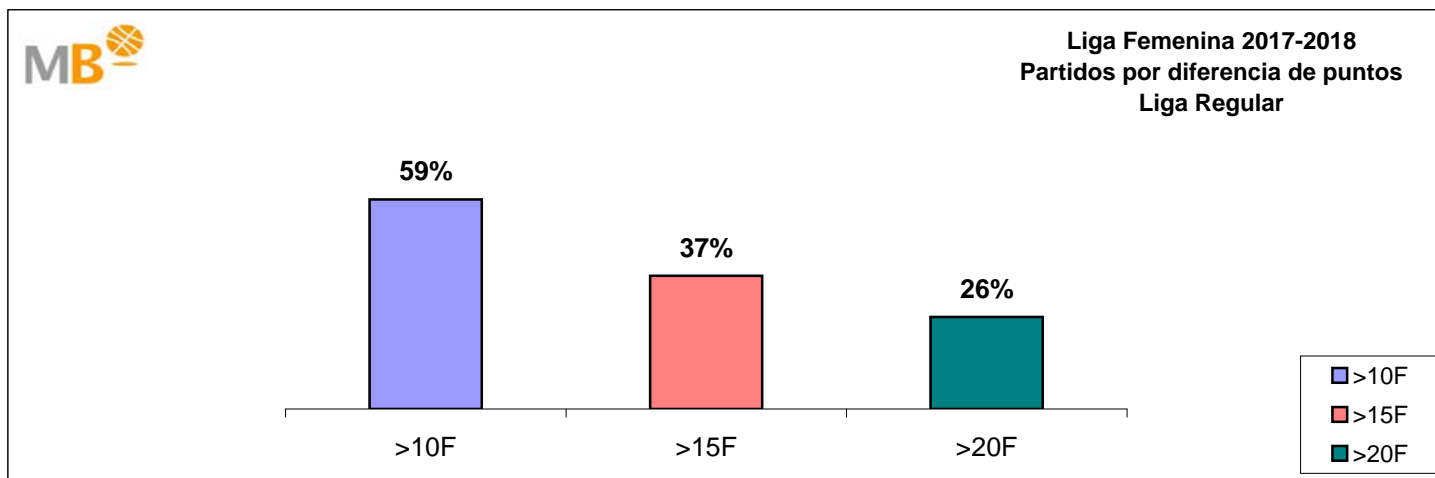

Liga Regular 2017-2018

Liga Regular 2016-2017

Partidos: 182
31-mar-18

- >10 F** Partidos finalizados con una diferencia de más de 10 puntos
- >15 F** Partidos finalizados con una diferencia de más de 15 puntos
- >20 F** Partidos finalizados con una diferencia de más de 20 puntos
- >3<11 F** Partidos finalizados con una diferencia entre 4 y 10 puntos
- <4 F** Partidos finalizados con una diferencia de menos de 4 puntos

Partidos: 133
01-abr-17

Liga Femenina 2017-2018

Liga Regular

- >10 F Partidos finalizados con una diferencia de más de 10 puntos
- >15 F Partidos finalizados con una diferencia de más de 15 puntos
- >20 F Partidos finalizados con una diferencia de más de 20 puntos
- >3<11 F Partidos finalizados con una diferencia entre 4 y 10 puntos
- <4 F Partidos finalizados con una diferencia de menos de 4 puntos