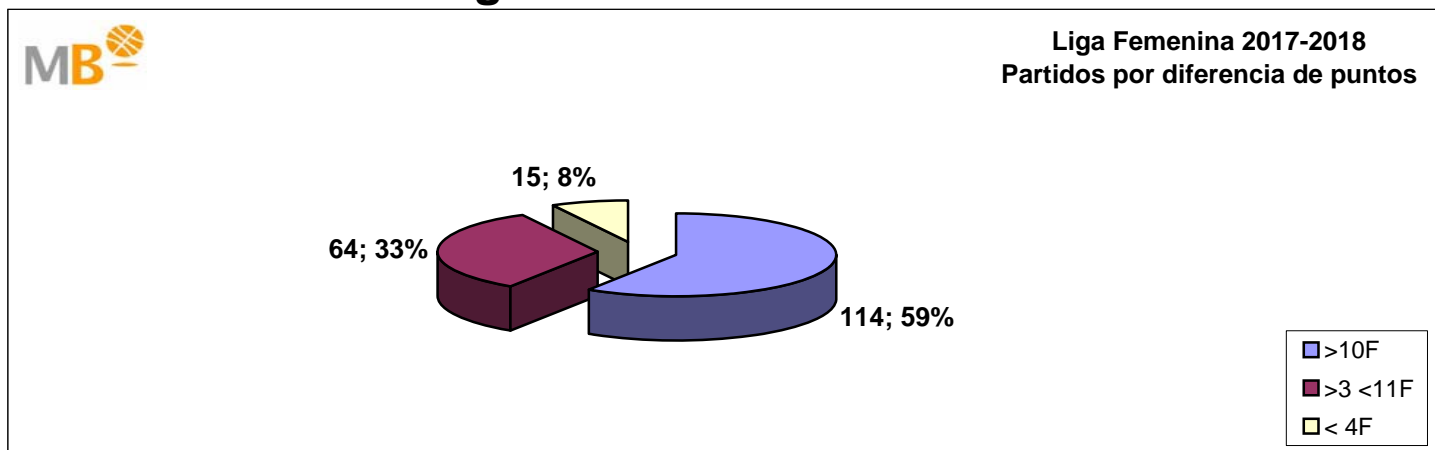

Liga Femenina 2017-2018

- **>10 F** Partidos finalizados con una diferencia de más de 10 puntos
- **>15 F** Partidos finalizados con una diferencia de más de 15 puntos
- **>20 F** Partidos finalizados con una diferencia de más de 20 puntos
- **>3<11 F** Partidos finalizados con una diferencia entre 4 y 10 puntos
- **<4 F** Partidos finalizados con una diferencia de menos de 4 puntos

Partidos: 193
29-abr-18