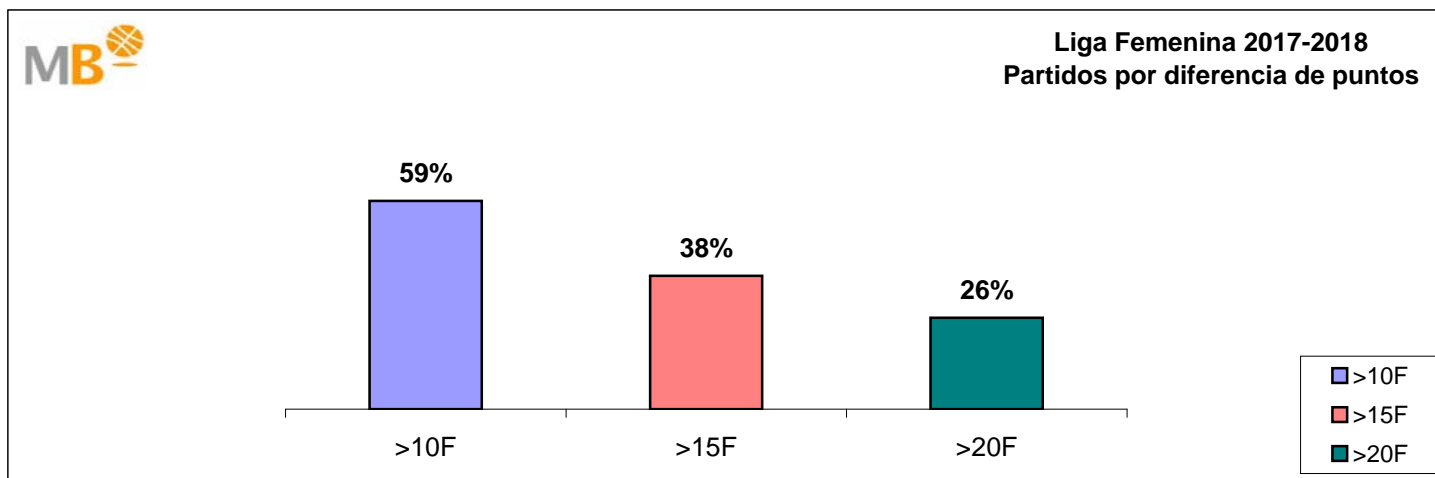

Liga Femenina 2017-2018

- **>10 F** Partidos finalizados con una diferencia de más de 10 puntos
- **>15 F** Partidos finalizados con una diferencia de más de 15 puntos
- **>20 F** Partidos finalizados con una diferencia de más de 20 puntos
- **>3<11 F** Partidos finalizados con una diferencia entre 4 y 10 puntos
- **<4 F** Partidos finalizados con una diferencia de menos de 4 puntos

Partidos: 193
29-abr-18