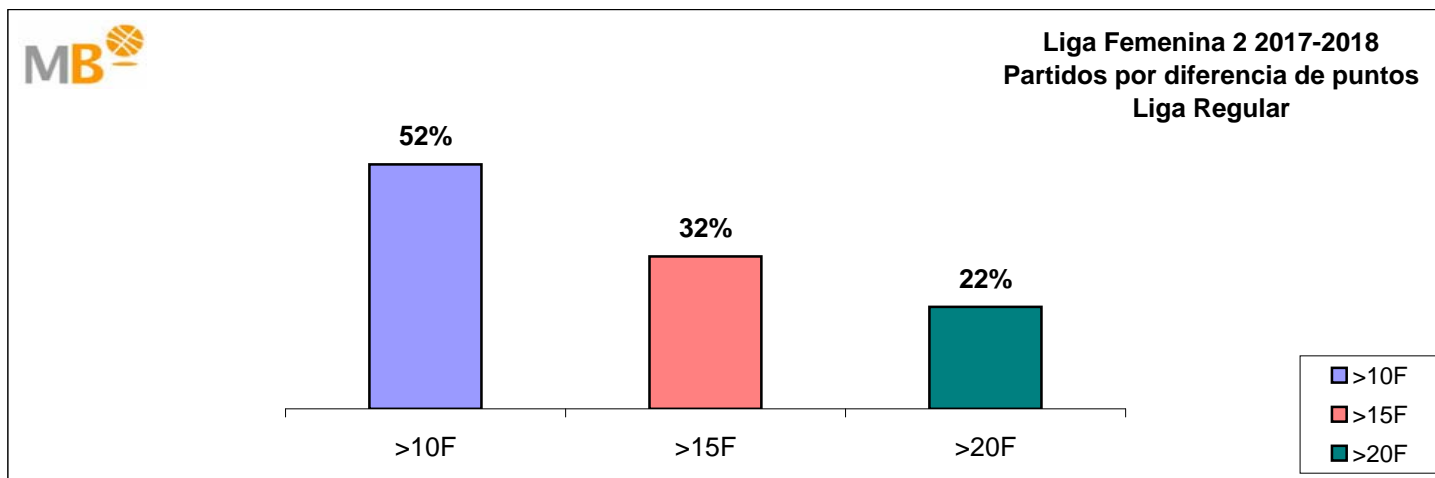

Liga Femenina 2 2017-2018

Grupo A

Grupo B

Partidos: 182

Partidos: 182

14-abr-18

- >10 F Partidos finalizados con una diferencia de más de 10 puntos
- >15 F Partidos finalizados con una diferencia de más de 15 puntos
- >20 F Partidos finalizados con una diferencia de más de 20 puntos
- >3<11 F Partidos finalizados con una diferencia entre 4 y 10 puntos
- <4 F Partidos finalizados con una diferencia de menos de 4 puntos

Liga Femenina 22017-2018 Liga Regular

>10 F	Partidos finalizados con una diferencia de más de 10 puntos
>15 F	Partidos finalizados con una diferencia de más de 15 puntos
>20 F	Partidos finalizados con una diferencia de más de 20 puntos
>3<11 F	Partidos finalizados con una diferencia entre 4 y 10 puntos
<4 F	Partidos finalizados con una diferencia de menos de 4 puntos