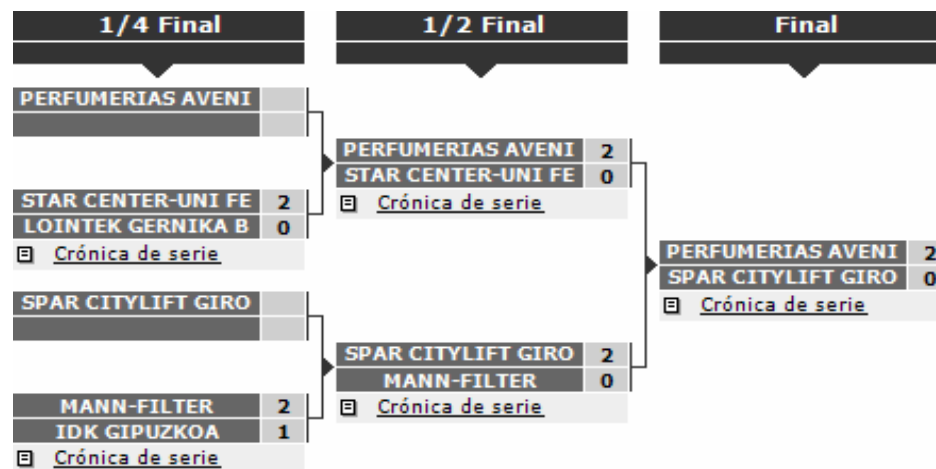

Liga Femenina 2017-2018

Fase Final

ÁREA DE COMUNICACIÓN FEB

Liga Femenina 2014-2015 Final

> 10 F	Partidos finalizados con una diferencia de más de 10 puntos
> 15 F	Partidos finalizados con una diferencia de más de 15 puntos
> 20 F	Partidos finalizados con una diferencia de más de 20 puntos
>3 < 11 F	Partidos finalizados con una diferencia entre 4 y 10 puntos
< 4 F	Partidos finalizados con una diferencia de menos de 4 puntos

Partidos: **2**
29-abr-18

Liga Femenina 2017-2018

Final

Fecha	Partidos	Resultado	>10 F	>3 <11 F	<4 F	>10 F	>15F	>20F
26/04/2018	PERFUMERIAS AVENIDA - SPAR CITYLIFT GIRONA	<u>71-70</u>	0	0	1	0	0	0
29/04/2018	SPAR CITYLIFT GIRONA - PERFUMERIAS AVENIDA	<u>61-77</u>	1	0	0	1	1	0