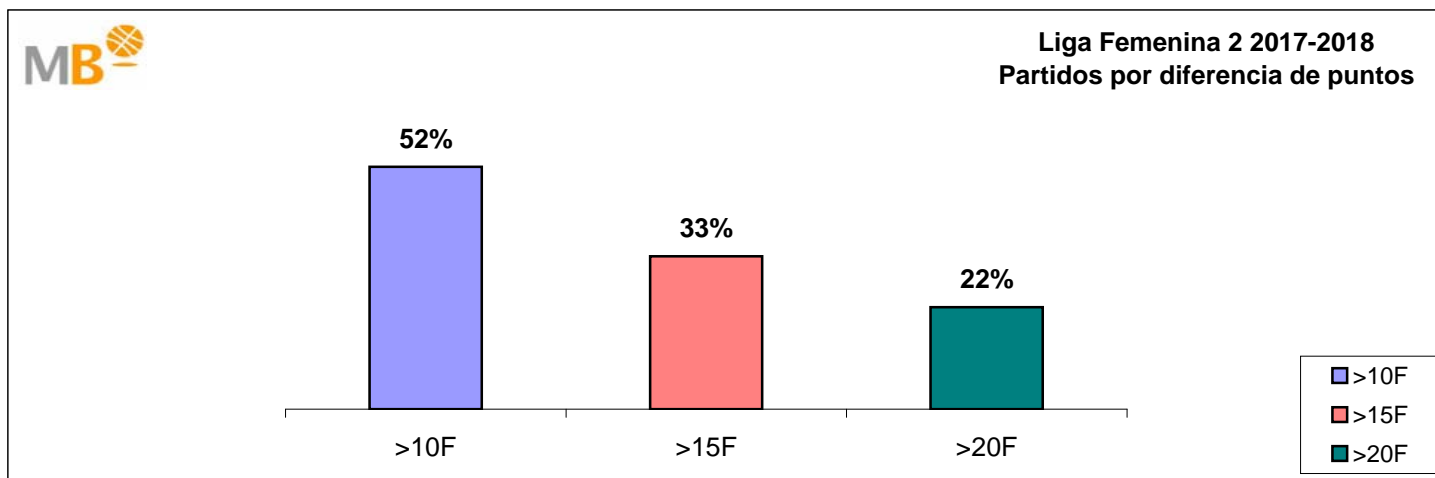

Liga Femenina 2 2017-2018

>10 F	Partidos finalizados con una diferencia de más de 10 puntos
>15 F	Partidos finalizados con una diferencia de más de 15 puntos
>20 F	Partidos finalizados con una diferencia de más de 20 puntos
>3<11 F	Partidos finalizados con una diferencia entre 4 y 10 puntos
<4 F	Partidos finalizados con una diferencia de menos de 4 puntos

Partidos: 378
29-abr-18