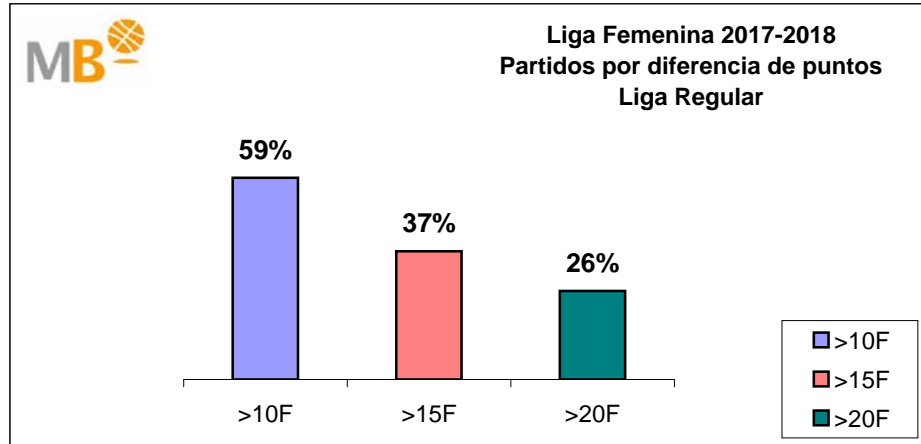

Liga Regular 2017-2018

Liga Regular 2016-2017

Partidos: 182
31-mar-18

- **>10 F** Partidos finalizados con una diferencia de más de 10 puntos
- **>15 F** Partidos finalizados con una diferencia de más de 15 puntos
- **>20 F** Partidos finalizados con una diferencia de más de 20 puntos
- **>3<11 F** Partidos finalizados con una diferencia entre 4 y 10 puntos
- **<4 F** Partidos finalizados con una diferencia de menos de 4 puntos

Partidos: 133
01-abr-17