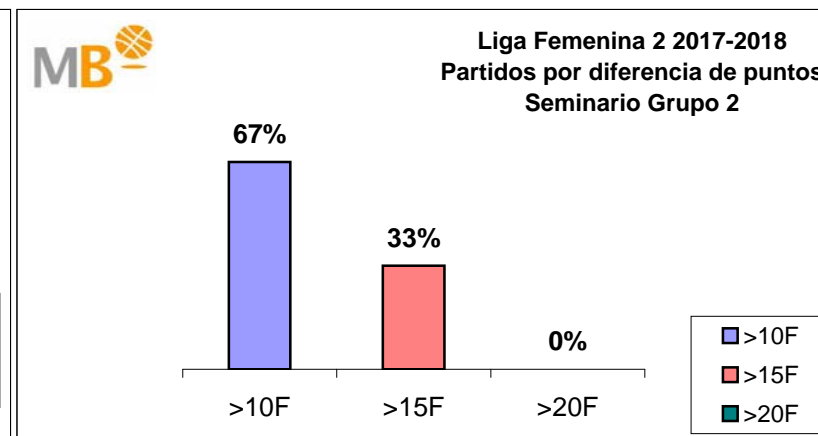

Liga Femenina 2 2017-2018

Semifinal Grupo 2

Fecha	Partidos	Resultado	>10 F	>3 <11 F	<4 F	>10 F	>15F	>20F
26/04/2018	VALENCIA B.C. - DURÁN MAQUINARIA ENSINO	60-66	0	1	0	0	0	0
26/04/2018	PATATAS HIJOLUSA - PICKEN LA CUINA CLARET	60-65	0	1	0	0	0	0
27/04/2018	VALENCIA B.C. - PICKEN LA CUINA CLARET	76-46	1	0	0	1	1	1
27/04/2018	DURÁN MAQUINARIA ENSINO - PATATAS HIJOLUSA	77-65	1	0	0	1	0	0
28/04/2018	PATATAS HIJOLUSA - VALENCIA B.C.	44-76	1	0	0	1	1	1
28/04/2018	PICKEN LA CUINA CLARET - DURÁN MAQUINARIA ENSINO	66-80	1	0	0	1	0	0

- >10 F** Partidos finalizados con una diferencia de más de 10 puntos
- >3 <11 F** Partidos finalizados con una diferencia de más de 15 puntos
- <4 F** Partidos finalizados con una diferencia de más de 20 puntos
- >15 F** Partidos finalizados con una diferencia entre 4 y 10 puntos
- >20 F** Partidos finalizados con una diferencia de menos de 4 puntos