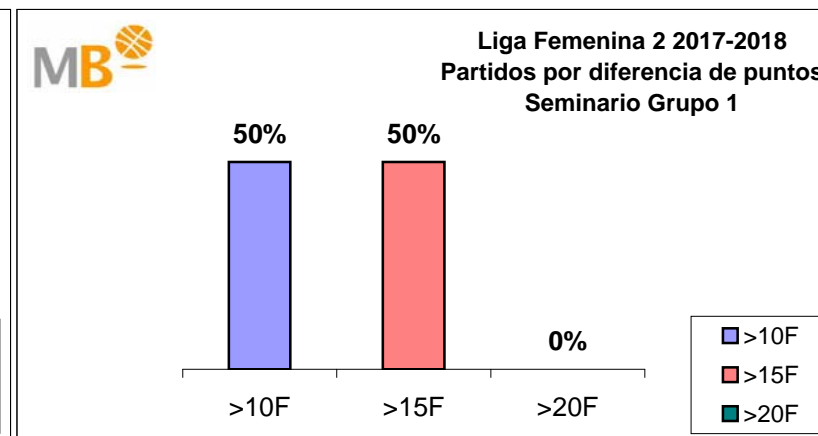

Liga Femenina 2 2017-2018

Semifinal Grupo 1

Fecha	Partidos	Resultado	>10 F	>3 <11 F	<4 F	>10 F	>15F	>20F
26/04/2018	GDKO IBAIZABAL - RC CELTA ZORKA	56-72	1	0	0	1	1	0
26/04/2018	SPAR GRAN CANARIA - CIUDAD DE LOS ADELANTADOS	70-63	0	1	0	0	0	0
27/04/2018	GDKO IBAIZABAL - CIUDAD DE LOS ADELANTADOS	64-59	0	1	0	0	0	0
27/04/2018	RC CELTA ZORKA - SPAR GRAN CANARIA	66-58	0	1	0	0	0	0
28/04/2018	SPAR GRAN CANARIA - GDKO IBAIZABAL	75-63	1	0	0	1	0	0
28/04/2018	CIUDAD DE LOS ADELANTADOS - RC CELTA ZORKA	85-62	1	0	0	1	1	1

>10 F	Partidos finalizados con una diferencia de más de 10 puntos
>3<11 F	Partidos finalizados con una diferencia de más de 15 puntos
<4 F	Partidos finalizados con una diferencia de más de 20 puntos
>15 F	Partidos finalizados con una diferencia entre 4 y 10 puntos
>20 F	Partidos finalizados con una diferencia de menos de 4 puntos