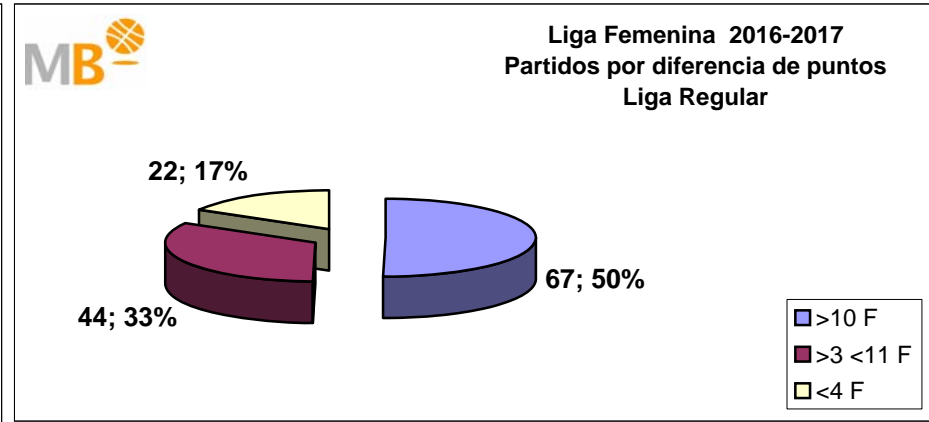

Liga Regular 2017-2018

Liga Regular 2016-2017

Partidos: 182
31-mar-18

- **>10 F** Partidos finalizados con una diferencia de más de 10 puntos
- **>15 F** Partidos finalizados con una diferencia de más de 15 puntos
- **>20 F** Partidos finalizados con una diferencia de más de 20 puntos
- **>3<11 F** Partidos finalizados con una diferencia entre 4 y 10 puntos
- **<4 F** Partidos finalizados con una diferencia de menos de 4 puntos

Partidos: 133
01-abr-17