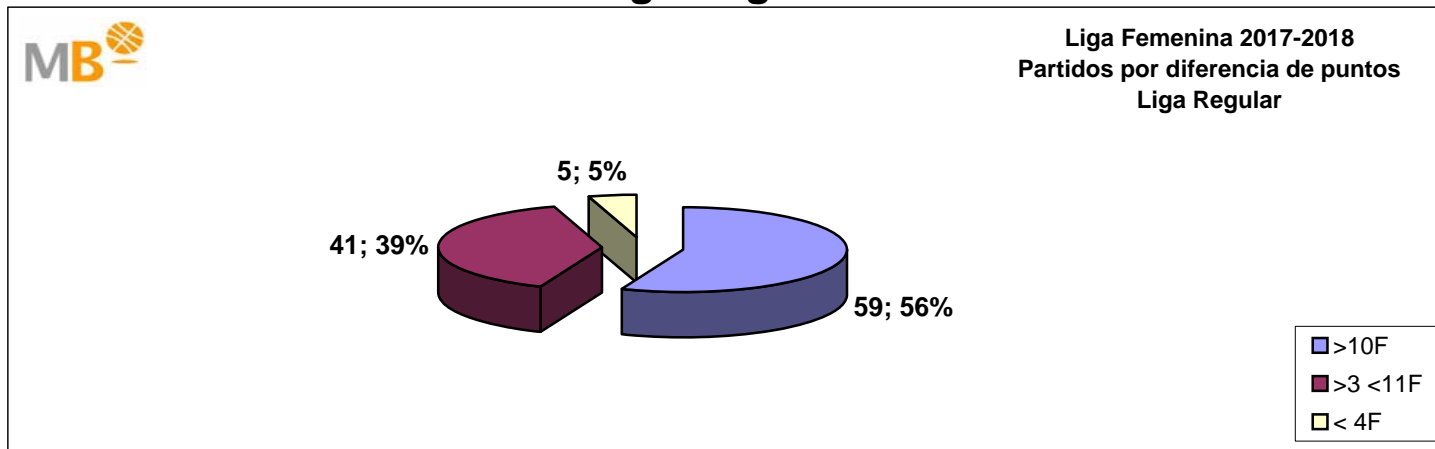

Liga Femenina 2017-2018 Liga Regular

>10 F	Partidos finalizados con una diferencia de más de 10 puntos
>15 F	Partidos finalizados con una diferencia de más de 15 puntos
>20 F	Partidos finalizados con una diferencia de más de 20 puntos
>3<11 F	Partidos finalizados con una diferencia entre 4 y 10 puntos
<4 F	Partidos finalizados con una diferencia de menos de 4 puntos