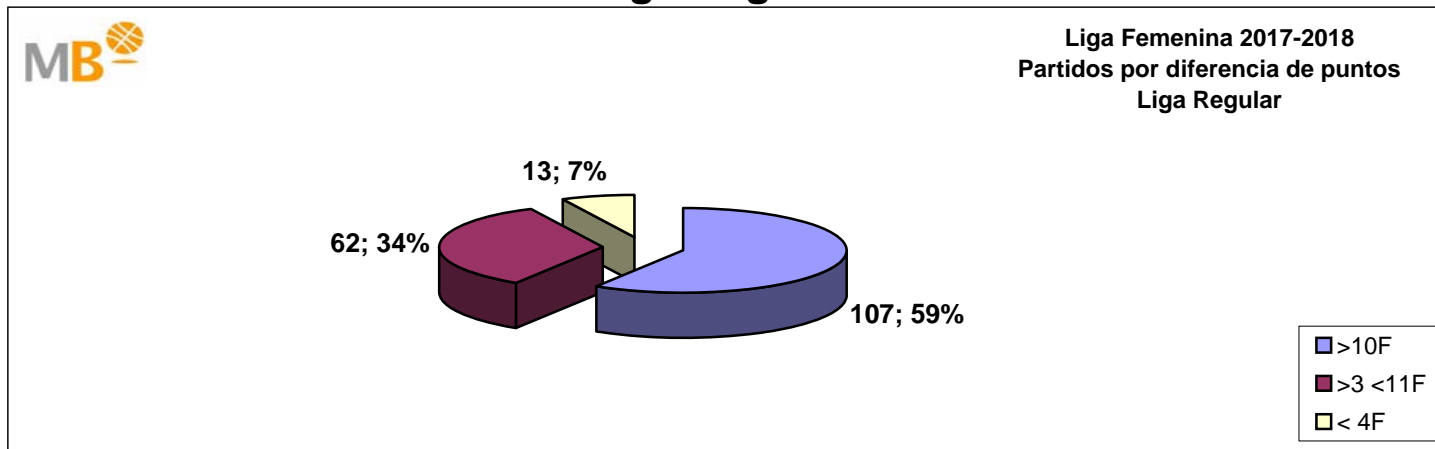

Liga Femenina 2017-2018

Liga Regular

- >10 F Partidos finalizados con una diferencia de más de 10 puntos
- >15 F Partidos finalizados con una diferencia de más de 15 puntos
- >20 F Partidos finalizados con una diferencia de más de 20 puntos
- >3<11 F Partidos finalizados con una diferencia entre 4 y 10 puntos
- <4 F Partidos finalizados con una diferencia de menos de 4 puntos

Partidos: 182

31-mar-18