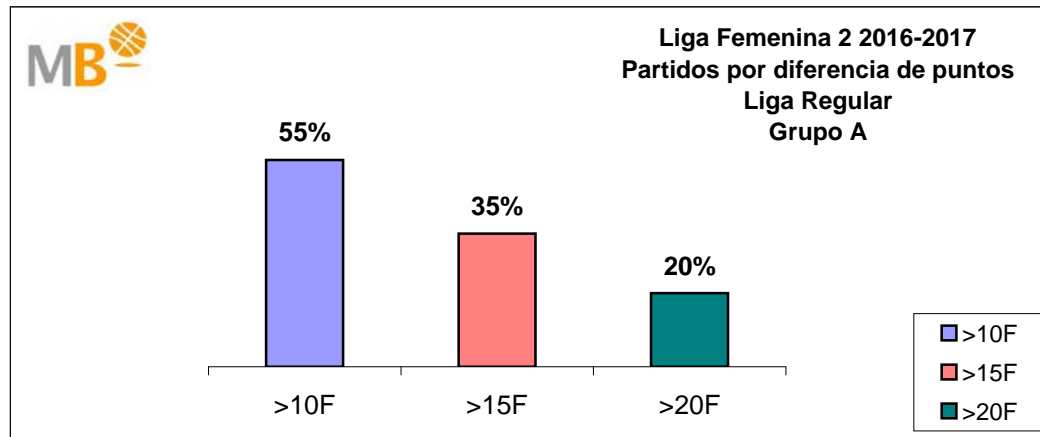

Liga Femenina 2 2016-2017

Grupo A

Grupo B

Partidos: 133

- >10 F Partidos finalizados con una diferencia de más de 10 puntos
- >15 F Partidos finalizados con una diferencia de más de 15 puntos
- >20 F Partidos finalizados con una diferencia de más de 20 puntos
- >3<11 F Partidos finalizados con una diferencia entre 4 y 10 puntos
- <4 F Partidos finalizados con una diferencia de menos de 4 puntos

Partidos: 133

18-feb-17