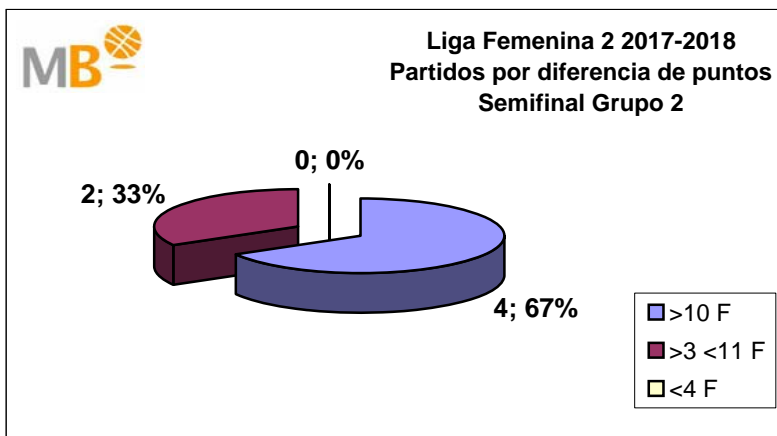

Liga Femenina 2 2017-2018

Semifinal Grupo 2

Fecha	Partidos	Resultado	>10 F	>3 <11 F	<4 F	>10 F	>15F	>20F
26/04/2018	VALENCIA B.C. - DURÁN MAQUINARIA ENSINO	60-66	0	1	0	0	0	0
26/04/2018	PATATAS HIJOLUSA - PICKEN LA CUINA CLARET	60-65	0	1	0	0	0	0
27/04/2018	VALENCIA B.C. - PICKEN LA CUINA CLARET	76-46	1	0	0	1	1	1
27/04/2018	DURÁN MAQUINARIA ENSINO - PATATAS HIJOLUSA	77-65	1	0	0	1	0	0
28/04/2018	PATATAS HIJOLUSA - VALENCIA B.C.	44-76	1	0	0	1	1	1
28/04/2018	PICKEN LA CUINA CLARET - DURÁN MAQUINARIA ENSINO	66-80	1	0	0	1	0	0

- >10 F** Partidos finalizados con una diferencia de más de 10 puntos
- >3 <11 F** Partidos finalizados con una diferencia de más de 15 puntos
- <4 F** Partidos finalizados con una diferencia de más de 20 puntos
- >15 F** Partidos finalizados con una diferencia entre 4 y 10 puntos
- >20 F** Partidos finalizados con una diferencia de menos de 4 puntos