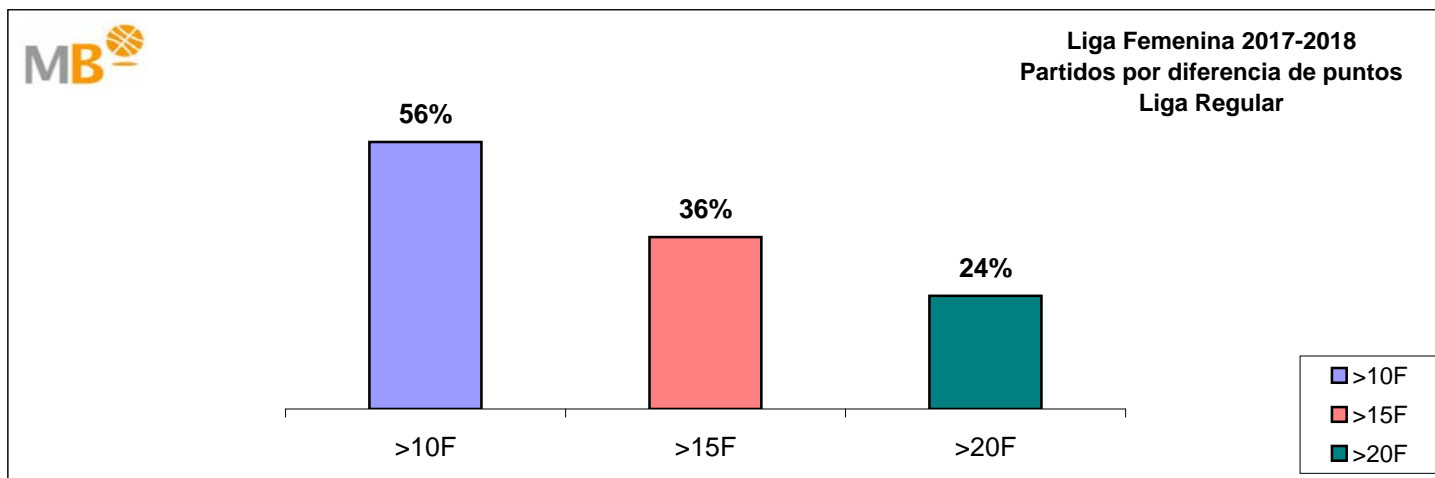

Liga Femenina 2017-2018 Liga Regular

>10 F	Partidos finalizados con una diferencia de más de 10 puntos
>15 F	Partidos finalizados con una diferencia de más de 15 puntos
>20 F	Partidos finalizados con una diferencia de más de 20 puntos
>3<11 F	Partidos finalizados con una diferencia entre 4 y 10 puntos
<4 F	Partidos finalizados con una diferencia de menos de 4 puntos