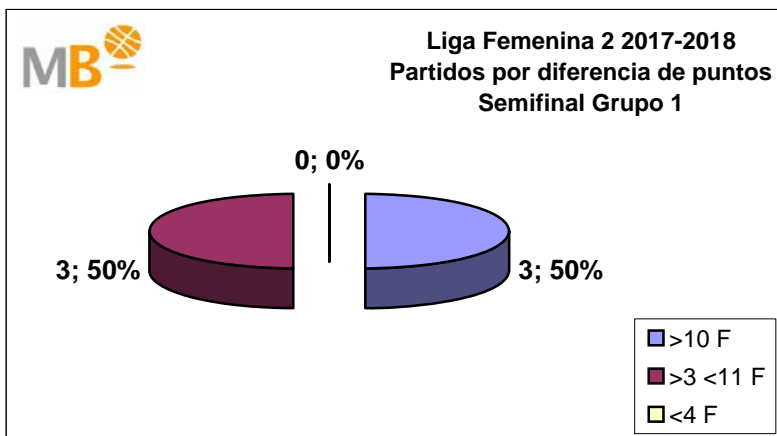

- >10 F** Partidos finalizados con una diferencia de más de 10 puntos
- >3 <11 F** Partidos finalizados con una diferencia de más de 15 puntos
- <4 F** Partidos finalizados con una diferencia de más de 20 puntos
- >15 F** Partidos finalizados con una diferencia entre 4 y 10 puntos
- >20 F** Partidos finalizados con una diferencia de menos de 4 puntos

Liga Femenina 2 2017-2018

Semifinal Grupo 1

Fecha	Partidos	Resultado	>10 F	>3 <11 F	<4 F	>10 F	>15F	>20F
26/04/2018	GDKO IBAIZABAL - RC CELTA ZORKA	56-72	1	0	0	1	1	0
26/04/2018	SPAR GRAN CANARIA - CIUDAD DE LOS ADELANTADOS	70-63	0	1	0	0	0	0
27/04/2018	GDKO IBAIZABAL - CIUDAD DE LOS ADELANTADOS	64-59	0	1	0	0	0	0
27/04/2018	RC CELTA ZORKA - SPAR GRAN CANARIA	66-58	0	1	0	0	0	0
28/04/2018	SPAR GRAN CANARIA - GDKO IBAIZABAL	75-63	1	0	0	1	0	0
28/04/2018	CIUDAD DE LOS ADELANTADOS - RC CELTA ZORKA	85-62	1	0	0	1	1	1

>10 F	Partidos finalizados con una diferencia de más de 10 puntos
>3<11 F	Partidos finalizados con una diferencia de más de 15 puntos
<4 F	Partidos finalizados con una diferencia de más de 20 puntos
>15 F	Partidos finalizados con una diferencia entre 4 y 10 puntos
>20 F	Partidos finalizados con una diferencia de menos de 4 puntos