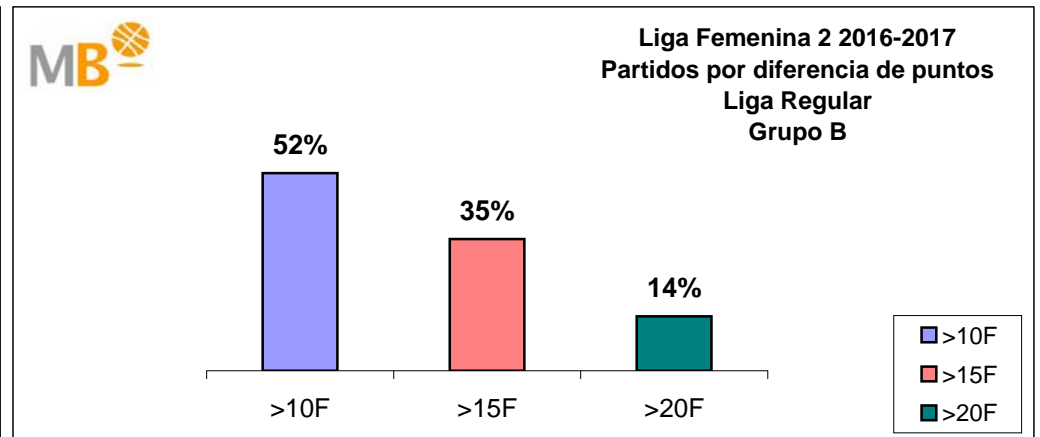

Liga Femenina 2 2016-2017

Grupo A

Grupo B

Partidos: 133

- >10 F Partidos finalizados con una diferencia de más de 10 puntos
- >15 F Partidos finalizados con una diferencia de más de 15 puntos
- >20 F Partidos finalizados con una diferencia de más de 20 puntos
- >3<11 F Partidos finalizados con una diferencia entre 4 y 10 puntos
- <4 F Partidos finalizados con una diferencia de menos de 4 puntos

Partidos: 133

18-feb-17