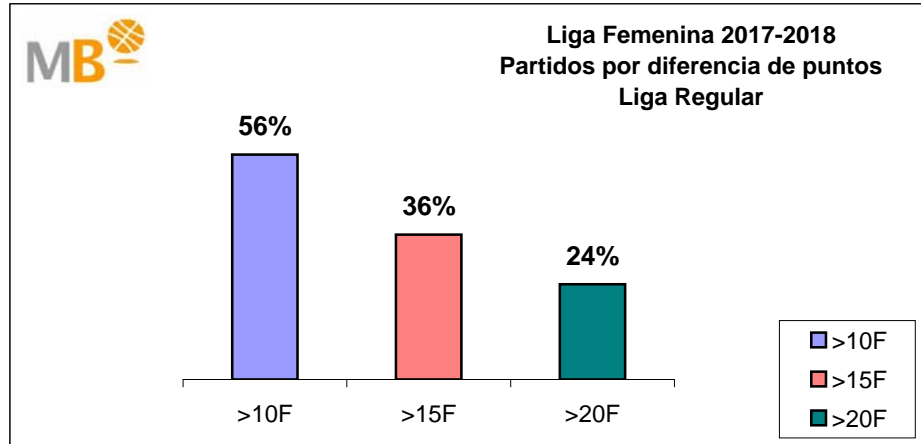

Liga Regular 2017-2018

Liga Regular 2016-2017

Partidos: 105
07-ene-18

- **>10 F** Partidos finalizados con una diferencia de más de 10 puntos
- **>15 F** Partidos finalizados con una diferencia de más de 15 puntos
- **>20 F** Partidos finalizados con una diferencia de más de 20 puntos
- **>3<11 F** Partidos finalizados con una diferencia entre 4 y 10 puntos
- **<4 F** Partidos finalizados con una diferencia de menos de 4 puntos

Partidos: 105
14-ene-17