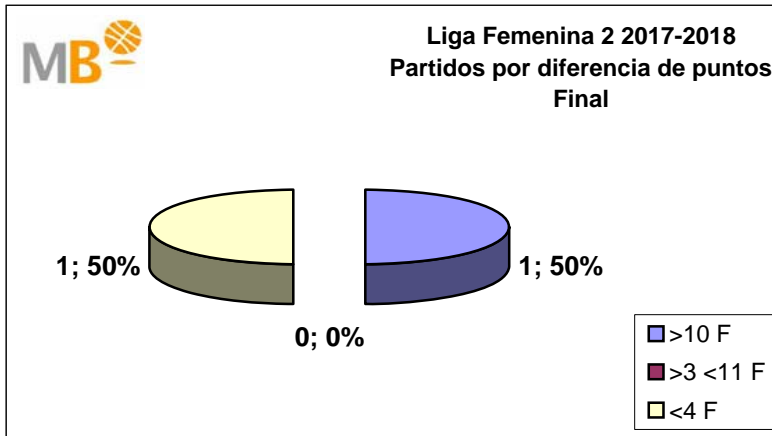

Partidos: 133
01-abr-17

Liga Femenina 2017-2018 Liga Regular

- >10 F Partidos finalizados con una diferencia de más de 10 puntos
- >15 F Partidos finalizados con una diferencia de más de 15 puntos
- >20 F Partidos finalizados con una diferencia de más de 20 puntos
- >3<11 F Partidos finalizados con una diferencia entre 4 y 10 puntos
- <4 F Partidos finalizados con una diferencia de menos de 4 puntos

- >10 F** Partidos finalizados con una diferencia de más de 10 puntos
- >3 <11 F** Partidos finalizados con una diferencia de más de 15 puntos
- <4 F** Partidos finalizados con una diferencia de más de 20 puntos
- >15 F** Partidos finalizados con una diferencia entre 4 y 10 puntos
- >20 F** Partidos finalizados con una diferencia de menos de 4 puntos