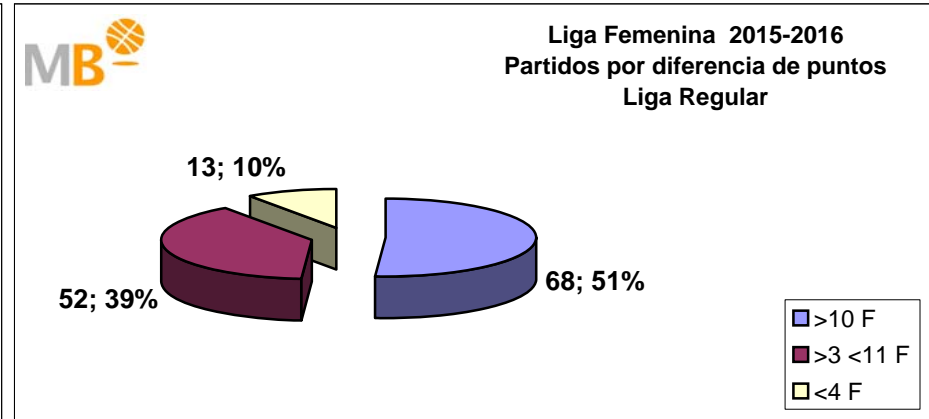

Liga Femenina 2016-2017

Liga Regular

ÁREA DE COMUNICACIÓN FEB

Liga Femenina 2016-2017

Liga Regular

- >10 F Partidos finalizados con una diferencia de más de 10 puntos
- >15 F Partidos finalizados con una diferencia de más de 15 puntos
- >20 F Partidos finalizados con una diferencia de más de 20 puntos
- >3<11 F Partidos finalizados con una diferencia entre 4 y 10 puntos
- <4 F Partidos finalizados con una diferencia de menos de 4 puntos

Partidos: 133

18-feb-17

Liga Regular 2016-2017

Liga Regular 2015-2016

Partidos: 133
18-feb-17

- >10 F** Partidos finalizados con una diferencia de más de 10 puntos
- >15 F** Partidos finalizados con una diferencia de más de 15 puntos
- >20 F** Partidos finalizados con una diferencia de más de 20 puntos
- >3<11 F** Partidos finalizados con una diferencia entre 4 y 10 puntos
- <4 F** Partidos finalizados con una diferencia de menos de 4 puntos