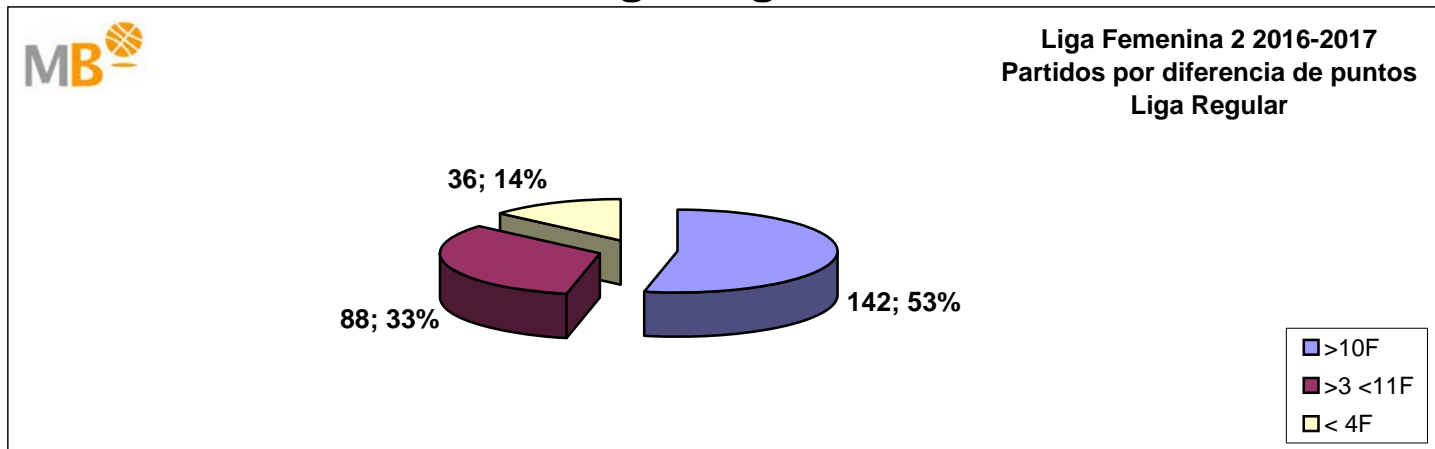

Liga Femenina 2 2016-2017

FEB
federación española
de baloncesto

ÁREA DE COMUNICACIÓN FEB

18-feb-17

Liga Femenina 2 2016-2017

Liga Regular

> 10 F	Partidos finalizados con una diferencia de más de 10 puntos
>15 F	Partidos finalizados con una diferencia de más de 15 puntos
>20 F	Partidos finalizados con una diferencia de más de 20 puntos
>3<11 F	Partidos finalizados con una diferencia entre 4 y 10 puntos
<4 F	Partidos finalizados con una diferencia de menos de 4 puntos