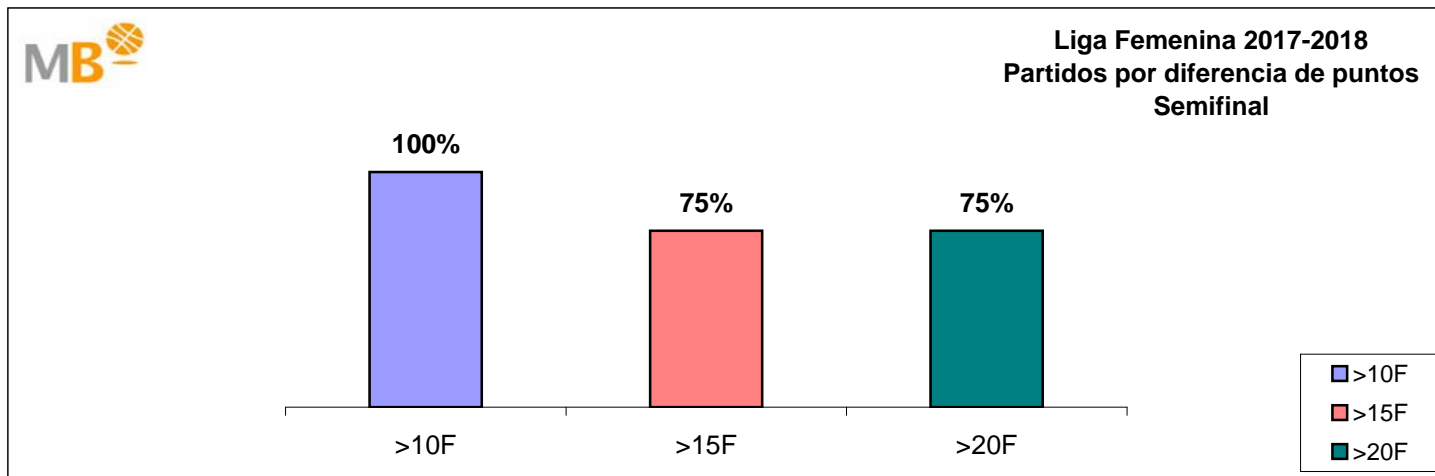

Liga Femenina 2017-2018

>10 F	Partidos finalizados con una diferencia de más de 10 puntos
>15 F	Partidos finalizados con una diferencia de más de 15 puntos
>20 F	Partidos finalizados con una diferencia de más de 20 puntos
>3<11 F	Partidos finalizados con una diferencia entre 4 y 10 puntos
<4 F	Partidos finalizados con una diferencia de menos de 4 puntos

Partidos: 4
19-abr-18