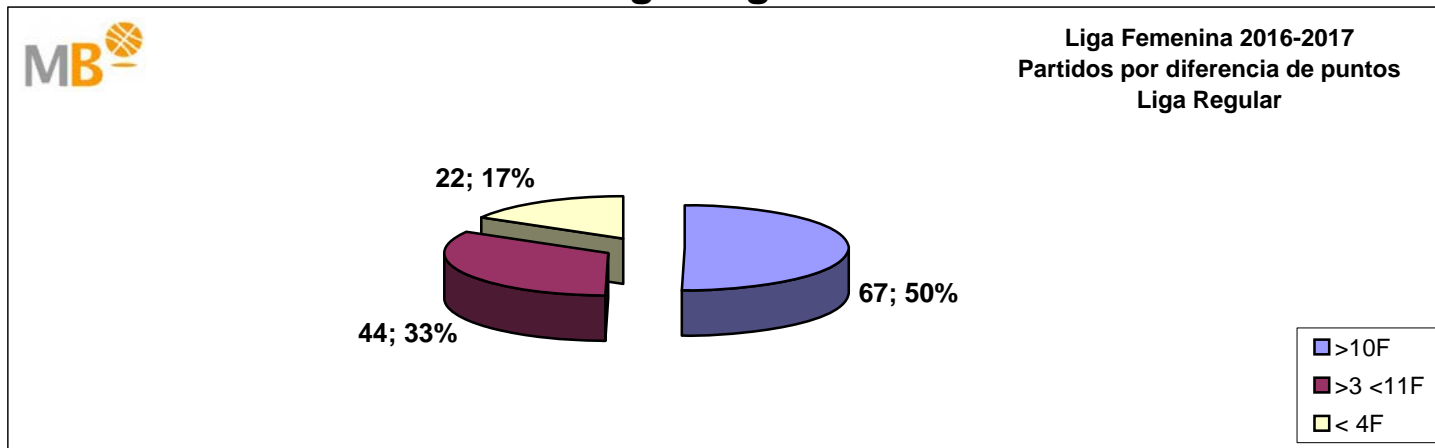

Liga Femenina 2016-2017

Liga Regular

ÁREA DE COMUNICACIÓN FEB

Liga Femenina 2016-2017

Liga Regular

- >10 F Partidos finalizados con una diferencia de más de 10 puntos
- >15 F Partidos finalizados con una diferencia de más de 15 puntos
- >20 F Partidos finalizados con una diferencia de más de 20 puntos
- >3<11 F Partidos finalizados con una diferencia entre 4 y 10 puntos
- <4 F Partidos finalizados con una diferencia de menos de 4 puntos