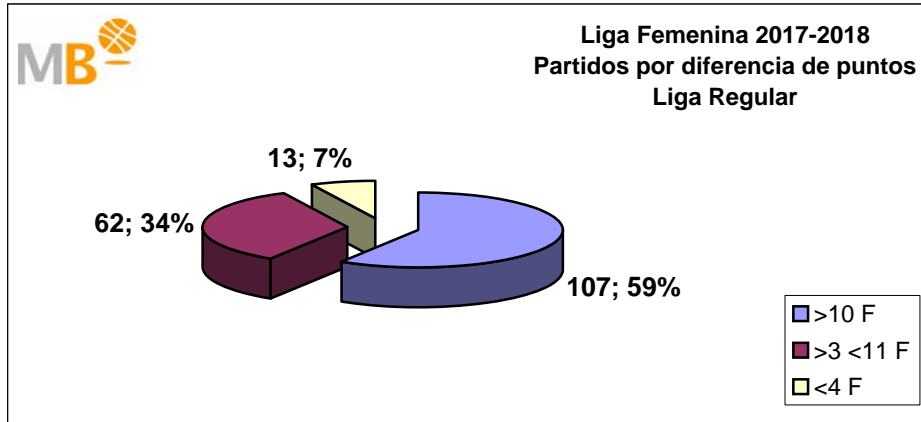

Liga Regular 2017-2018

Liga Regular 2016-2017

Partidos: 182
31-mar-18

- **>10 F** Partidos finalizados con una diferencia de más de 10 puntos
- **>15 F** Partidos finalizados con una diferencia de más de 15 puntos
- **>20 F** Partidos finalizados con una diferencia de más de 20 puntos
- **>3<11 F** Partidos finalizados con una diferencia entre 4 y 10 puntos
- **<4 F** Partidos finalizados con una diferencia de menos de 4 puntos

Partidos: 133
01-abr-17