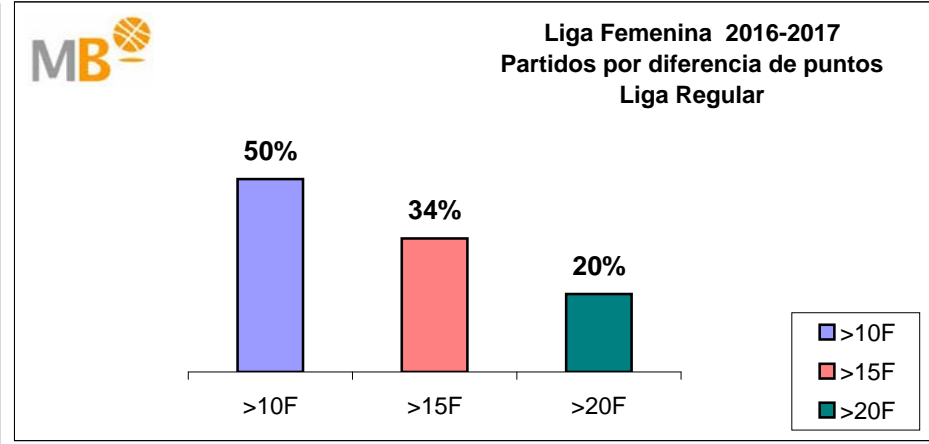

Liga Femenina 2017-2018 Liga Regular

>10 F	Partidos finalizados con una diferencia de más de 10 puntos
>15 F	Partidos finalizados con una diferencia de más de 15 puntos
>20 F	Partidos finalizados con una diferencia de más de 20 puntos
>3<11 F	Partidos finalizados con una diferencia entre 4 y 10 puntos
<4 F	Partidos finalizados con una diferencia de menos de 4 puntos

Partidos: 105

07-ene-18

Liga Regular 2017-2018

Liga Regular 2016-2017

Partidos: 105
07-ene-18

- >10 F** Partidos finalizados con una diferencia de más de 10 puntos
- >15 F** Partidos finalizados con una diferencia de más de 15 puntos
- >20 F** Partidos finalizados con una diferencia de más de 20 puntos
- >3<11 F** Partidos finalizados con una diferencia entre 4 y 10 puntos
- <4 F** Partidos finalizados con una diferencia de menos de 4 puntos