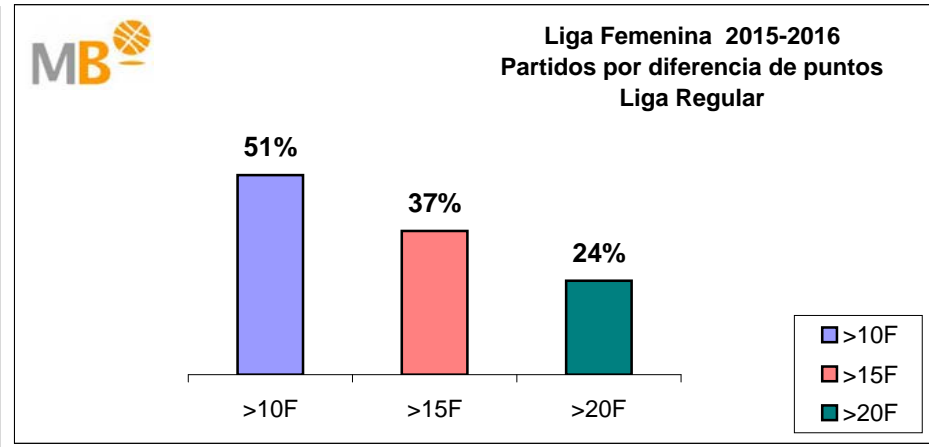

Liga Regular 2016-2017

Liga Regular 2015-2016

Partidos: 133
18-feb-17

- **>10 F** Partidos finalizados con una diferencia de más de 10 puntos
- **>15 F** Partidos finalizados con una diferencia de más de 15 puntos
- **>20 F** Partidos finalizados con una diferencia de más de 20 puntos
- **>3<11 F** Partidos finalizados con una diferencia entre 4 y 10 puntos
- **<4 F** Partidos finalizados con una diferencia de menos de 4 puntos

Partidos: 133
13-feb-16