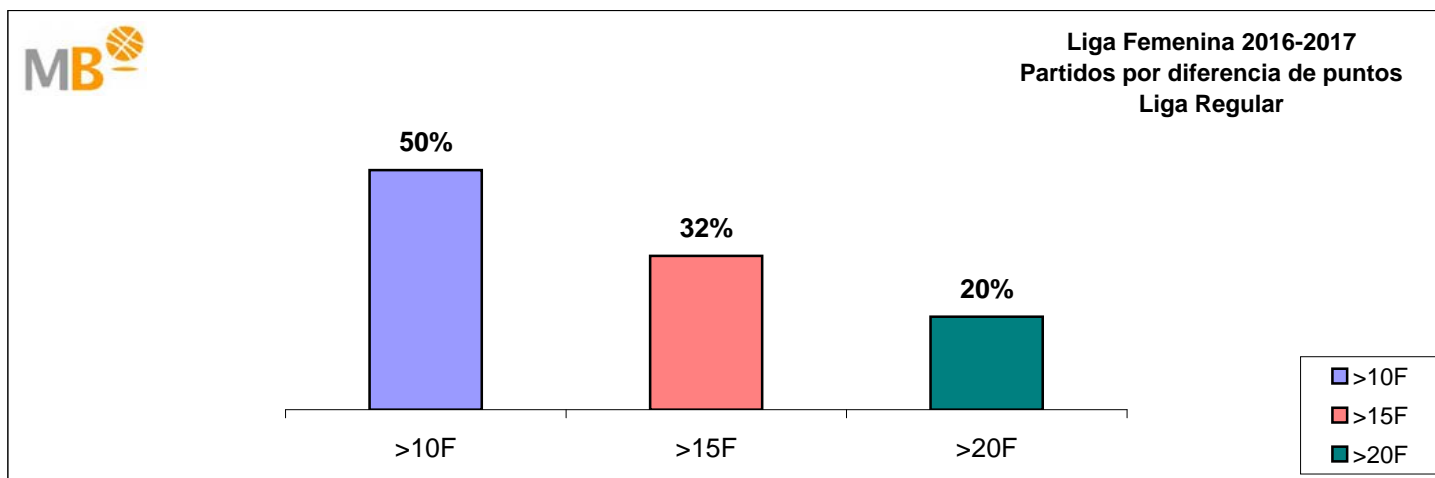

Liga Femenina 2016-2017

Liga Regular

ÁREA DE COMUNICACIÓN FEB

Liga Femenina 2016-2017

Liga Regular

- >10 F Partidos finalizados con una diferencia de más de 10 puntos
- >15 F Partidos finalizados con una diferencia de más de 15 puntos
- >20 F Partidos finalizados con una diferencia de más de 20 puntos
- >3<11 F Partidos finalizados con una diferencia entre 4 y 10 puntos
- <4 F Partidos finalizados con una diferencia de menos de 4 puntos