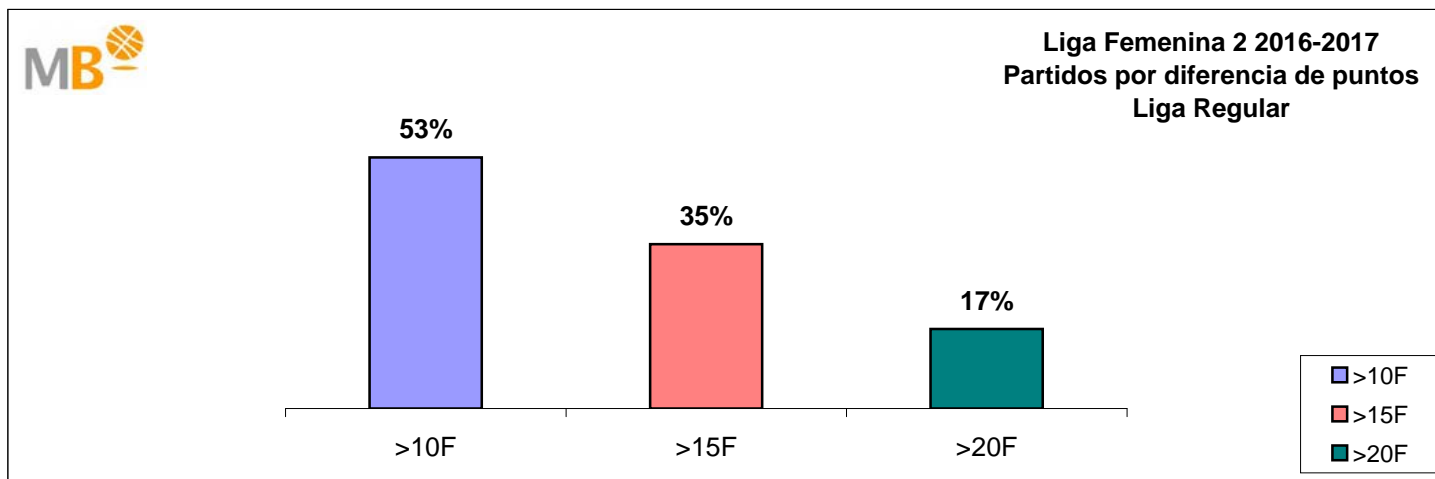

Liga Femenina 2 2016-2017

FEB
federación española
de baloncesto

ÁREA DE COMUNICACIÓN FEB

18-feb-17

Liga Femenina 2 2016-2017

Liga Regular

> 10 F	Partidos finalizados con una diferencia de más de 10 puntos
>15 F	Partidos finalizados con una diferencia de más de 15 puntos
>20 F	Partidos finalizados con una diferencia de más de 20 puntos
>3<11 F	Partidos finalizados con una diferencia entre 4 y 10 puntos
<4 F	Partidos finalizados con una diferencia de menos de 4 puntos