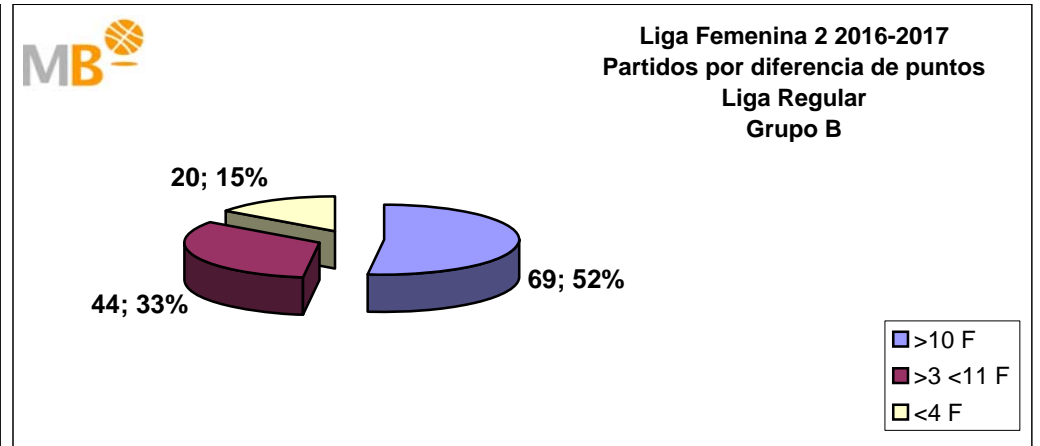

Liga Femenina 2 2016-2017

FEB
federación española
de baloncesto

ÁREA DE COMUNICACIÓN FEB

18-feb-17

Liga Femenina 2 2016-2017

Liga Regular

> 10 F	Partidos finalizados con una diferencia de más de 10 puntos
>15 F	Partidos finalizados con una diferencia de más de 15 puntos
>20 F	Partidos finalizados con una diferencia de más de 20 puntos
>3<11 F	Partidos finalizados con una diferencia entre 4 y 10 puntos
<4 F	Partidos finalizados con una diferencia de menos de 4 puntos

Partidos: 266
18-feb-17

Liga Femenina 2 2016-2017

Grupo A

Grupo B

Partidos: 133

- >10 F Partidos finalizados con una diferencia de más de 10 puntos
- >15 F Partidos finalizados con una diferencia de más de 15 puntos
- >20 F Partidos finalizados con una diferencia de más de 20 puntos
- >3<11 F Partidos finalizados con una diferencia entre 4 y 10 puntos
- <4 F Partidos finalizados con una diferencia de menos de 4 puntos