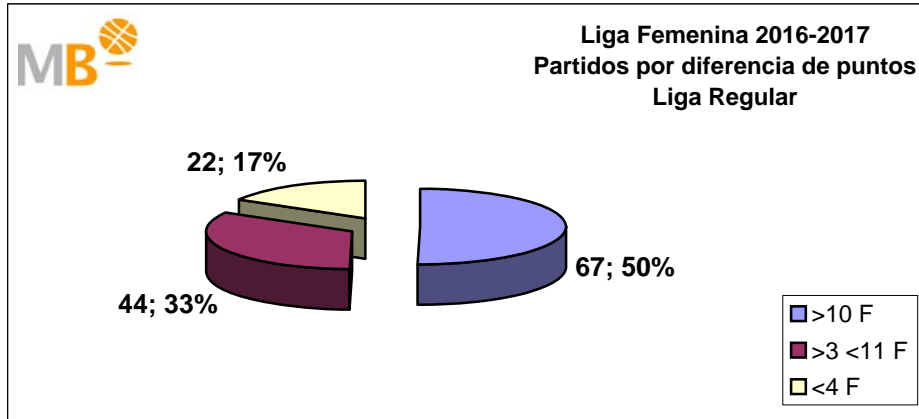

Liga Femenina 2016-2017

Liga Regular

ÁREA DE COMUNICACIÓN FEB

Liga Femenina 2016-2017

Liga Regular

- >10 F Partidos finalizados con una diferencia de más de 10 puntos
- >15 F Partidos finalizados con una diferencia de más de 15 puntos
- >20 F Partidos finalizados con una diferencia de más de 20 puntos
- >3<11 F Partidos finalizados con una diferencia entre 4 y 10 puntos
- <4 F Partidos finalizados con una diferencia de menos de 4 puntos

Partidos: 133

18-feb-17

Liga Regular 2016-2017

Liga Regular 2015-2016

Partidos: 133
18-feb-17

- >10 F** Partidos finalizados con una diferencia de más de 10 puntos
- >15 F** Partidos finalizados con una diferencia de más de 15 puntos
- >20 F** Partidos finalizados con una diferencia de más de 20 puntos
- >3<11 F** Partidos finalizados con una diferencia entre 4 y 10 puntos
- <4 F** Partidos finalizados con una diferencia de menos de 4 puntos