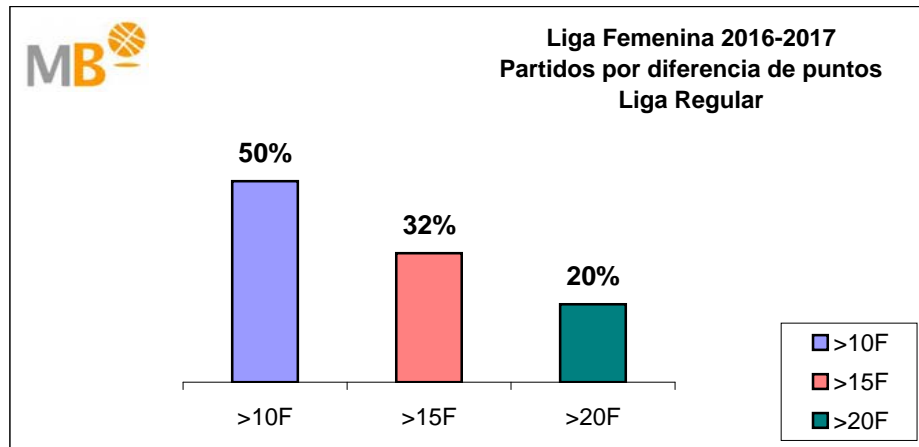

Liga Regular 2016-2017

Liga Regular 2015-2016

Partidos: 133
18-feb-17

- **>10 F** Partidos finalizados con una diferencia de más de 10 puntos
- **>15 F** Partidos finalizados con una diferencia de más de 15 puntos
- **>20 F** Partidos finalizados con una diferencia de más de 20 puntos
- **>3<11 F** Partidos finalizados con una diferencia entre 4 y 10 puntos
- **<4 F** Partidos finalizados con una diferencia de menos de 4 puntos

Partidos: 133
13-feb-16