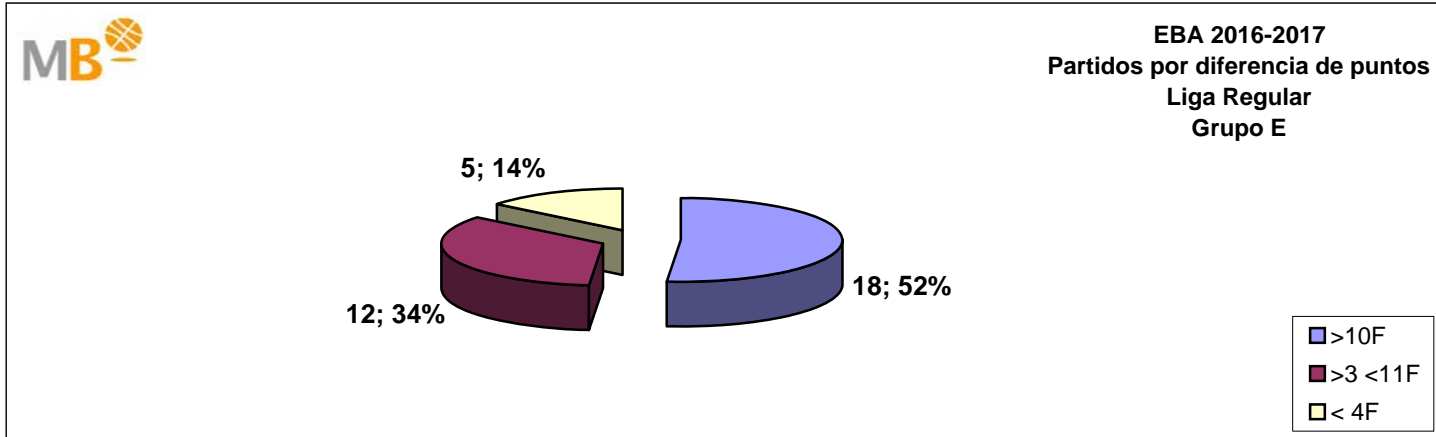

- >10 F Partidos finalizados con una diferencia de más de 10 puntos
- >15 F Partidos finalizados con una diferencia de más de 15 puntos
- >20 F Partidos finalizados con una diferencia de más de 20 puntos
- >3<11 F Partidos finalizados con una diferencia entre 4 y 10 puntos
- <4 F Partidos finalizados con una diferencia de menos de 4 puntos

Partidos: 35

20-nov-16