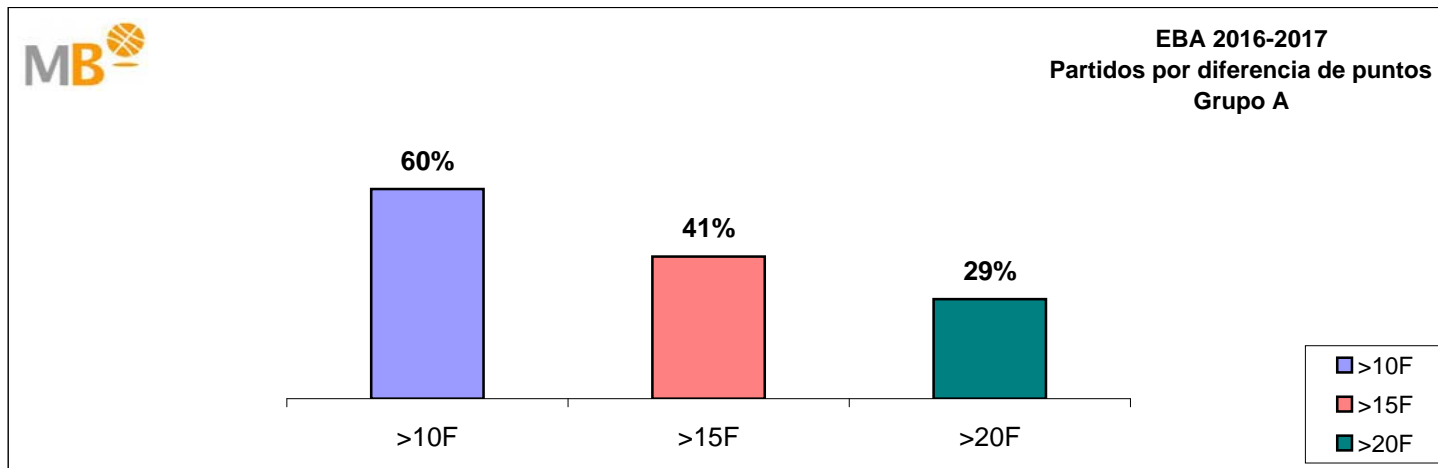

MagBasket
EL BALONCESTO DEL SIGLO XXI

EBA 2016-2017

20-nov-16

EBA 2016-2017

Grupo A

- >10 F Partidos finalizados con una diferencia de más de 10 puntos
- >15 F Partidos finalizados con una diferencia de más de 15 puntos
- >20 F Partidos finalizados con una diferencia de más de 20 puntos
- >3<11 F Partidos finalizados con una diferencia entre 4 y 10 puntos
- <4 F Partidos finalizados con una diferencia de menos de 4 puntos