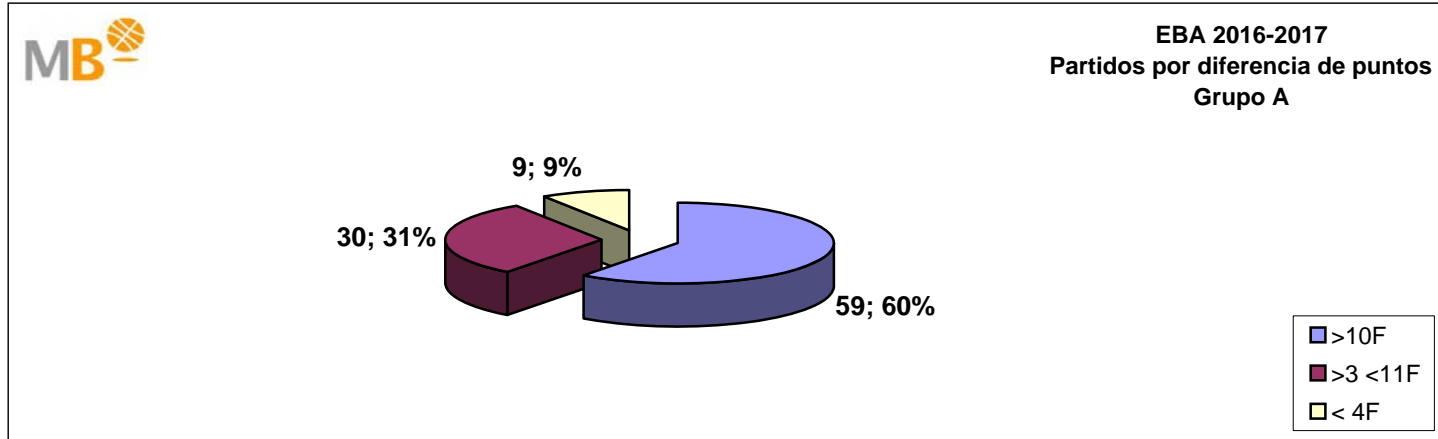

MagBasket
EL BALONCESTO DEL SIGLO XXI

EBA 2016-2017

20-nov-16

EBA 2016-2017

Grupo A

- >10 F Partidos finalizados con una diferencia de más de 10 puntos
- >15 F Partidos finalizados con una diferencia de más de 15 puntos
- >20 F Partidos finalizados con una diferencia de más de 20 puntos
- >3<11 F Partidos finalizados con una diferencia entre 4 y 10 puntos
- <4 F Partidos finalizados con una diferencia de menos de 4 puntos