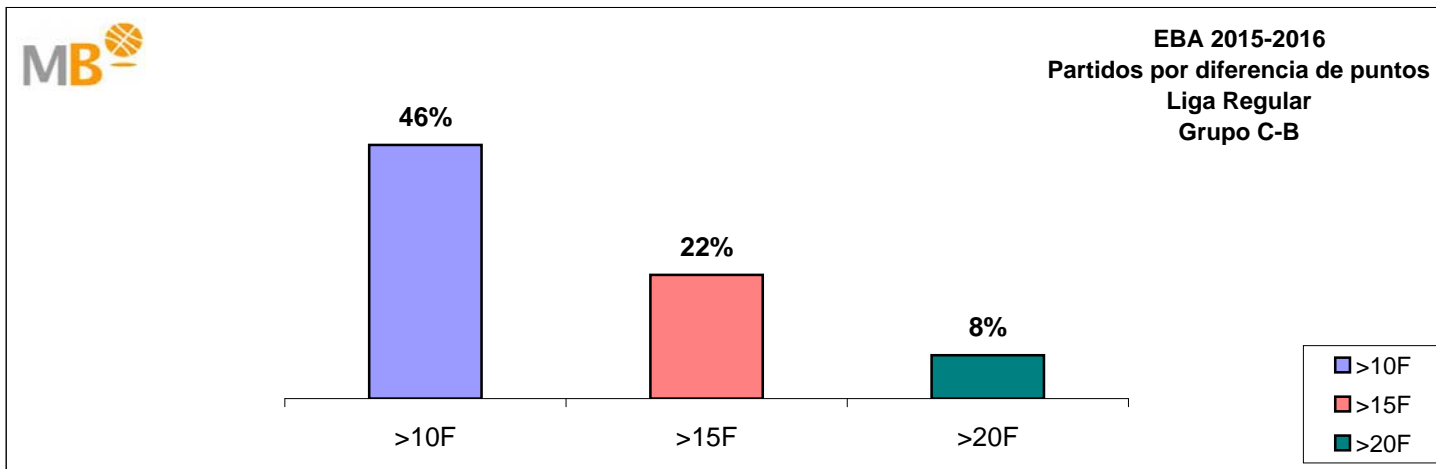

EBA 2015-2016

Grupo C-B

- **>10 F** Partidos finalizados con una diferencia de más de 10 puntos
- **>15 F** Partidos finalizados con una diferencia de más de 15 puntos
- **>20 F** Partidos finalizados con una diferencia de más de 20 puntos
- **>3<11 F** Partidos finalizados con una diferencia entre 4 y 10 puntos
- **<4 F** Partidos finalizados con una diferencia de menos de 4 puntos

Partidos: 90

08-may-16