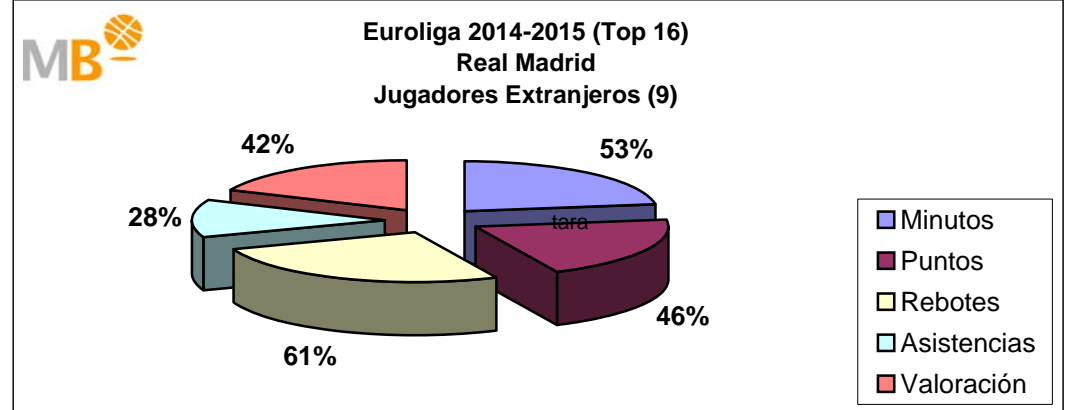

Euroliga 2014-2015

Real Madrid

APORTACIONES COMPARATIVA JUGADORES NACIONALES Y EXTRANJEROS