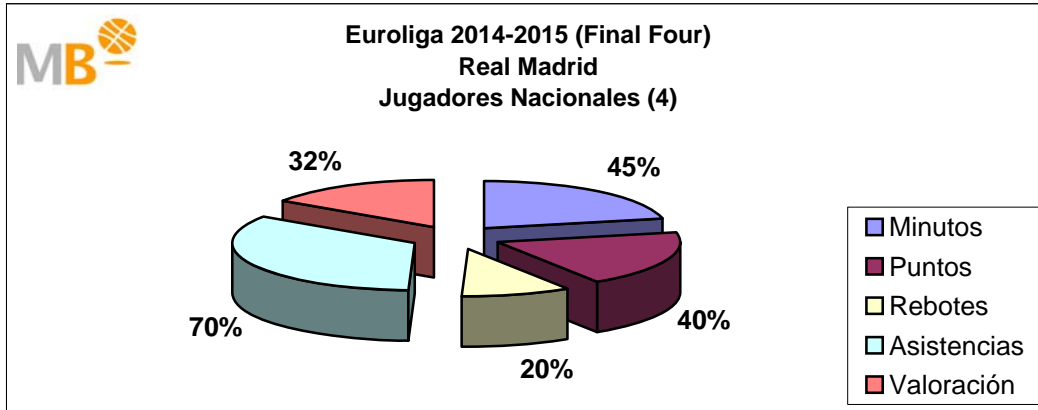

Euroliga 2014-2015

Real Madrid

APORTACIONES COMPARATIVA JUGADORES NACIONALES Y EXTRANJEROS