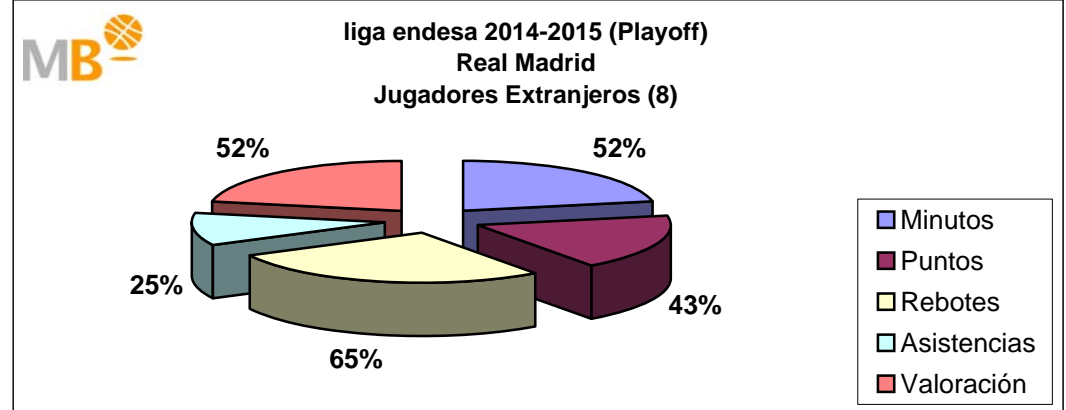

liga endesa 2014-2015

Real Madrid

APORTACIONES JUGADORES NACIONALES Y EXTRANJEROS