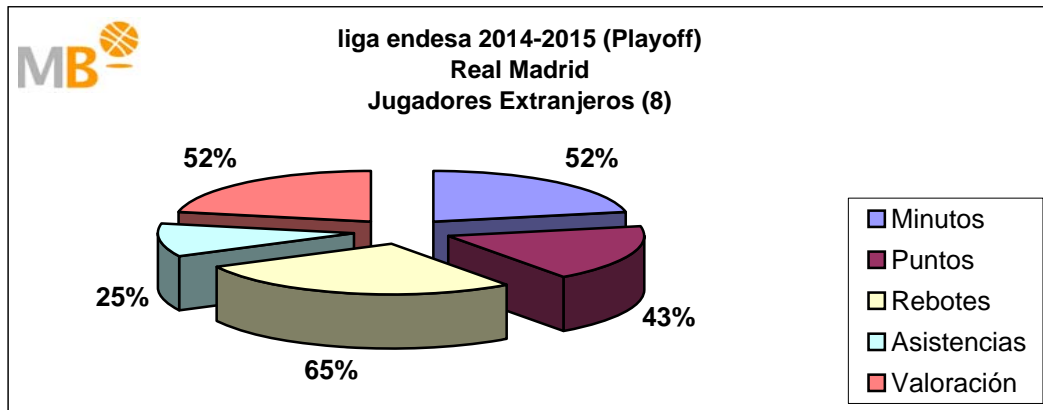

Temporada 2014-2015					
	Min	P	R	A	V
Nacionales	6745	3301	858	958	3871
	43%	49%	34%	66%	50%
Extranjeros	8910	3466	1695	499	3811
	57%	51%	66%	34%	50%
Partidos: 78	15655	6767	2553	1457	7682

El Real Madrid ha jugado en la Temporada 2014-15, 78 partidos en 270 días, un partido cada tres días y medio, con cuatro nacionales y nueve extranjeros, de 921 alineaciones sobre el total de 936, 98%, los nacionales han participado en 292 ocasiones un 32% y los extranjeros 629, 68%. Los nacionales (4) han consumido el 43% de los minutos, aportando el 49% de los puntos, el 34% de los rebotes, el 66% de las asistencias y el 50% de la valoración. Los extranjeros (9) han consumido el 57% de los minutos, aportando el 51% de los puntos, el 66% de los rebotes, el 34% de las asistencias y el 50% de la valoración.

liga endesa 2014-2015

Real Madrid

APORTACIONES JUGADORES NACIONALES Y EXTRANJEROS

liga endesa 2014-2015

Real Madrid

APORTACIONES JUGADORES NACIONALES Y EXTRANJEROS

Euroliga 2014-2015

Real Madrid