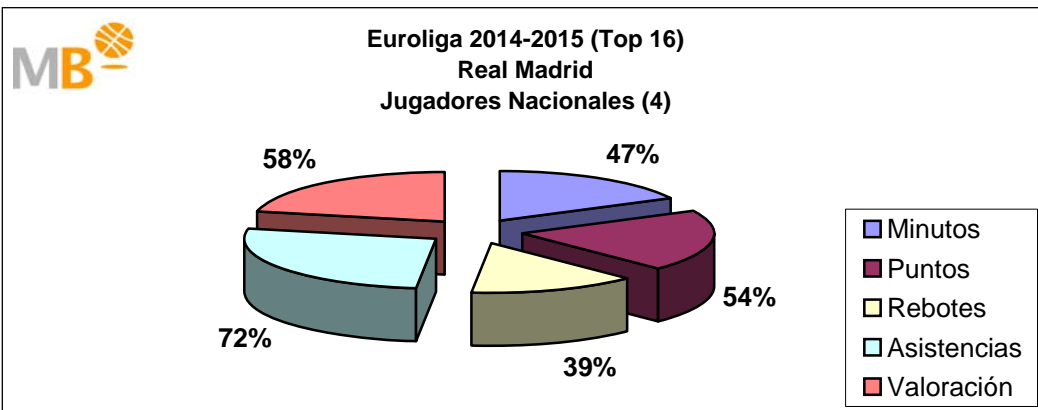

Euroliga 2014-2015

Real Madrid

APORTACIONES COMPARATIVA JUGADORES NACIONALES Y EXTRANJEROS