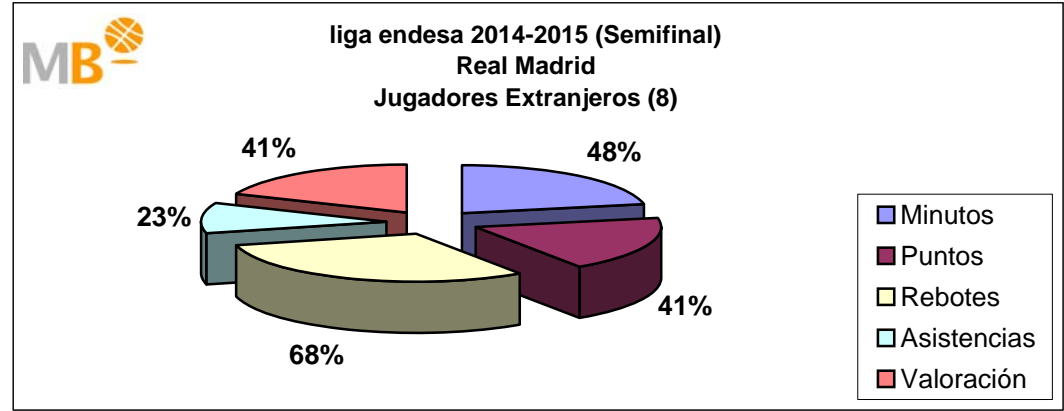

liga endesa 2014-2015

Real Madrid

APORTACIONES JUGADORES NACIONALES Y EXTRANJEROS