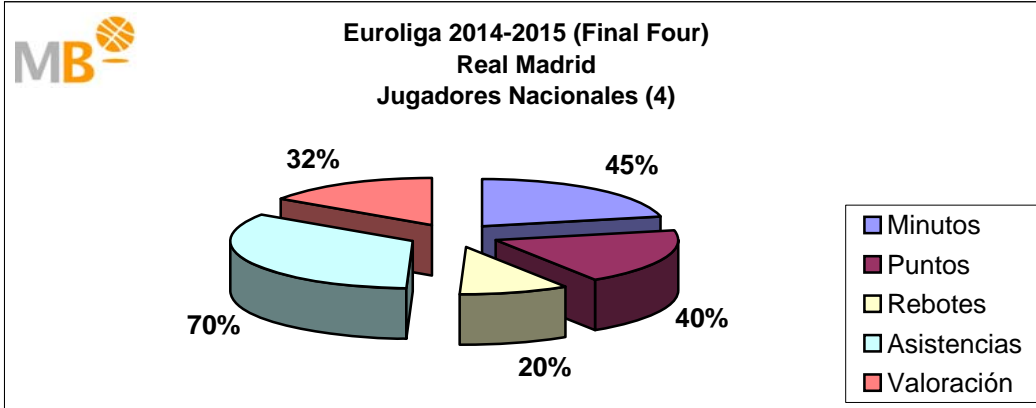

Euroliga 2014-2015

Real Madrid

APORTACIONES COMPARATIVA JUGADORES NACIONALES Y EXTRANJEROS