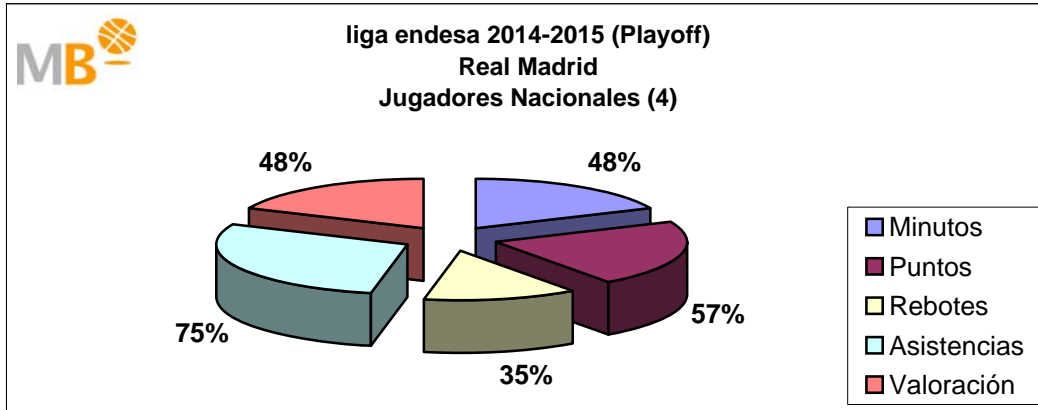

liga endesa 2014-2015

Real Madrid

APORTACIONES JUGADORES NACIONALES Y EXTRANJEROS