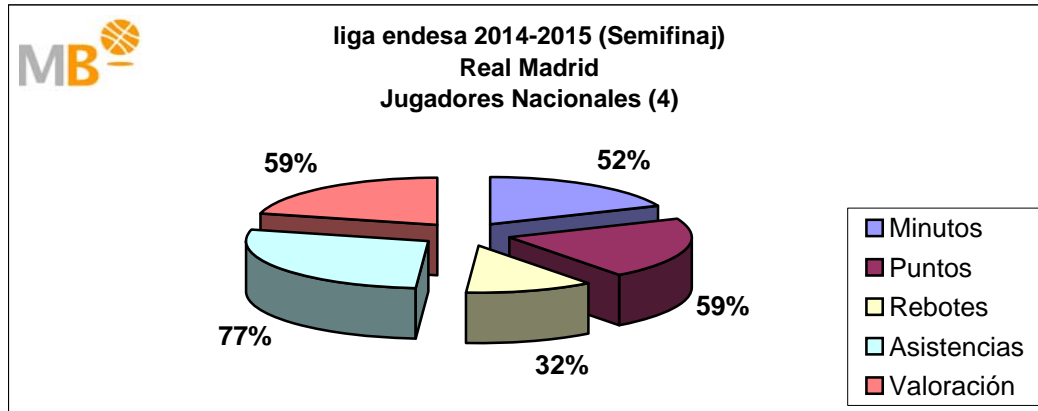

liga endesa 2014-2015

Real Madrid

APORTACIONES JUGADORES NACIONALES Y EXTRANJEROS