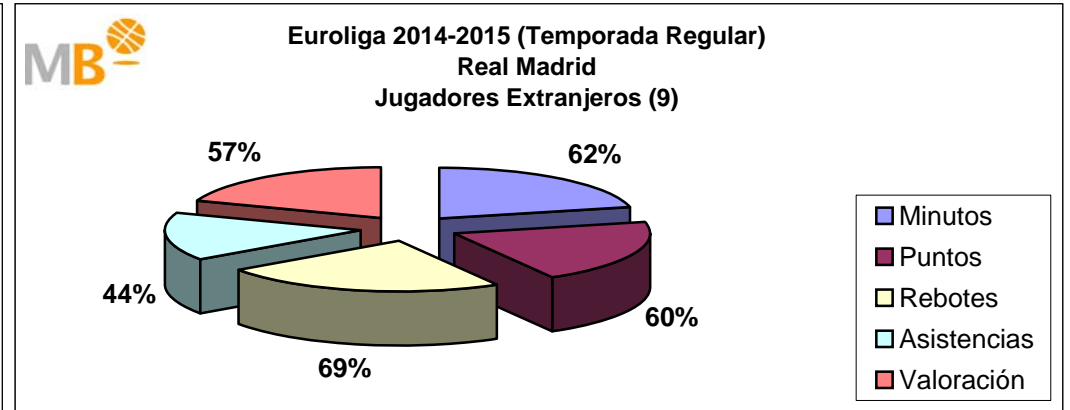

Euroliga 2014-2015

Real Madrid

APORTACIONES COMPARATIVA JUGADORES NACIONALES Y EXTRANJEROS