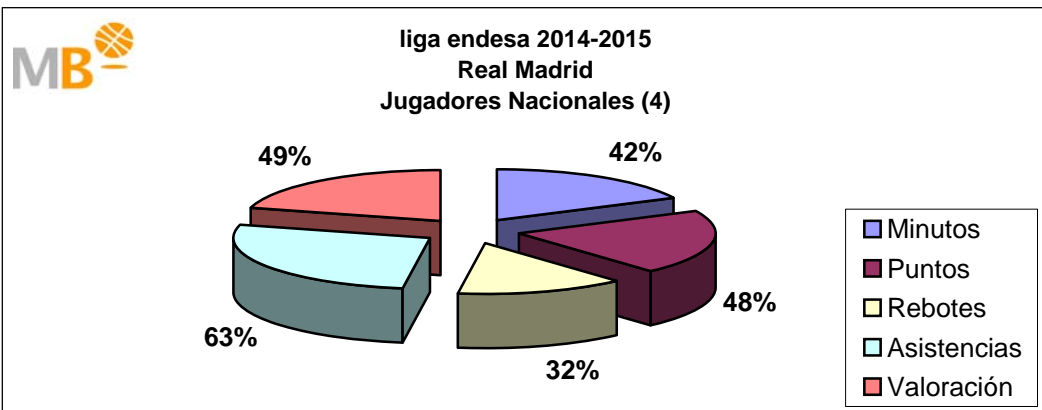

Temporada 2014-2015					
	Min	P	R	A	V
Nacionales	6745	3301	858	958	3871
	43%	49%	34%	66%	50%
Extranjeros	8910	3466	1695	499	3811
	57%	51%	66%	34%	50%
Partidos: 78	15655	6767	2553	1457	7682

El Real Madrid ha jugado en la Temporada 2014-15, 78 partidos en 270 días, un partido cada tres días y medio, con cuatro nacionales y nueve extranjeros, de 921 alineaciones sobre el total de 936, 98%, los nacionales han participado en 292 ocasiones un 32% y los extranjeros 629, 68%. Los nacionales (4) han consumido el 43% de los minutos, aportando el 49% de los puntos, el 34% de los rebotes, el 66% de las asistencias y el 50% de la valoración. Los extranjeros (9) han consumido el 57% de los minutos, aportando el 51% de los puntos, el 66% de los rebotes, el 34% de las asistencias y el 50% de la valoración.

liga endesa 2014-2015

Real Madrid

APORTACIONES JUGADORES NACIONALES Y EXTRANJEROS

liga endesa 2014-2015

Real Madrid

APORTACIONES JUGADORES NACIONALES Y EXTRANJEROS

Euroliga 2014-2015

Real Madrid