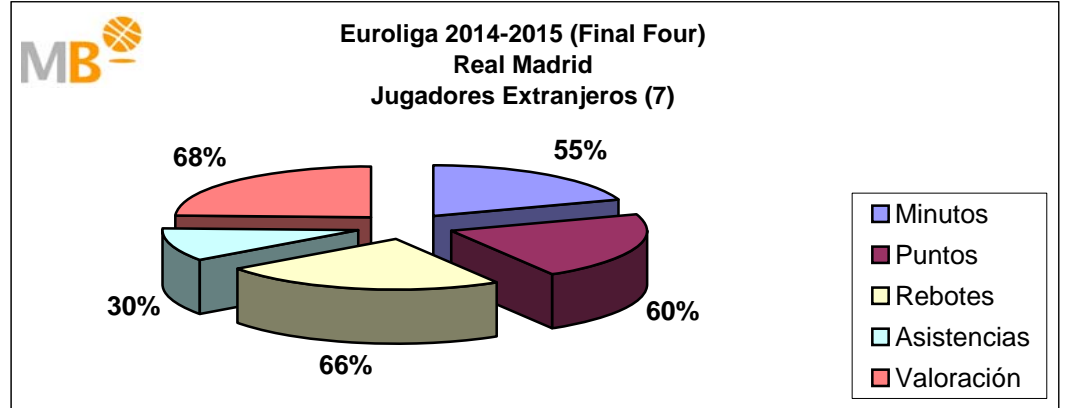

Euroliga 2014-2015

Real Madrid

APORTACIONES COMPARATIVA JUGADORES NACIONALES Y EXTRANJEROS