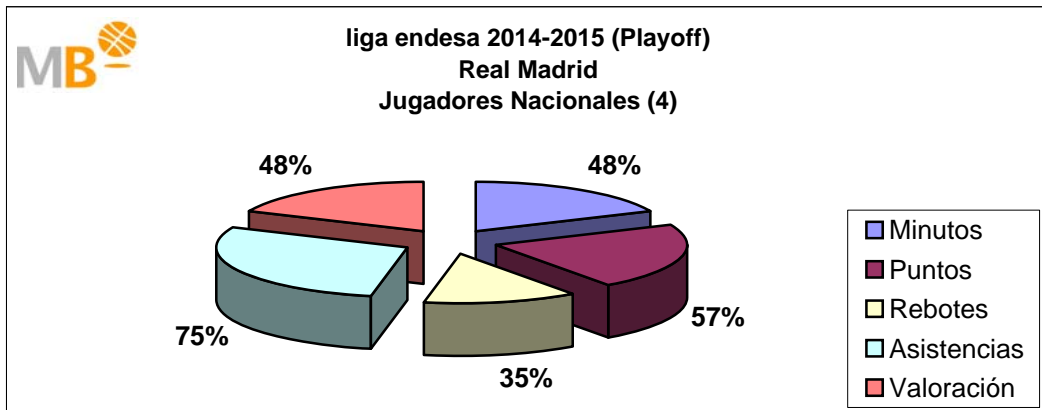

Temporada 2014-2015					
	Min	P	R	A	V
Nacionales	6745	3301	858	958	3871
	43%	49%	34%	66%	50%
Extranjeros	8910	3466	1695	499	3811
	57%	51%	66%	34%	50%
Partidos: 78	15655	6767	2553	1457	7682

El Real Madrid ha jugado en la Temporada 2014-15, 78 partidos en 270 días, un partido cada tres días y medio, con cuatro nacionales y nueve extranjeros, de 921 alineaciones sobre el total de 936, 98%, los nacionales han participado en 292 ocasiones un 32% y los extranjeros 629, 68%. Los nacionales (4) han consumido el 43% de los minutos, aportando el 49% de los puntos, el 34% de los rebotes, el 66% de las asistencias y el 50% de la valoración. Los extranjeros (9) han consumido el 57% de los minutos, aportando el 51% de los puntos, el 66% de los rebotes, el 34% de las asistencias y el 50% de la valoración.

liga endesa 2014-2015

Real Madrid

APORTACIONES JUGADORES NACIONALES Y EXTRANJEROS

liga endesa 2014-2015

Real Madrid

APORTACIONES JUGADORES NACIONALES Y EXTRANJEROS

Euroliga 2014-2015

Real Madrid