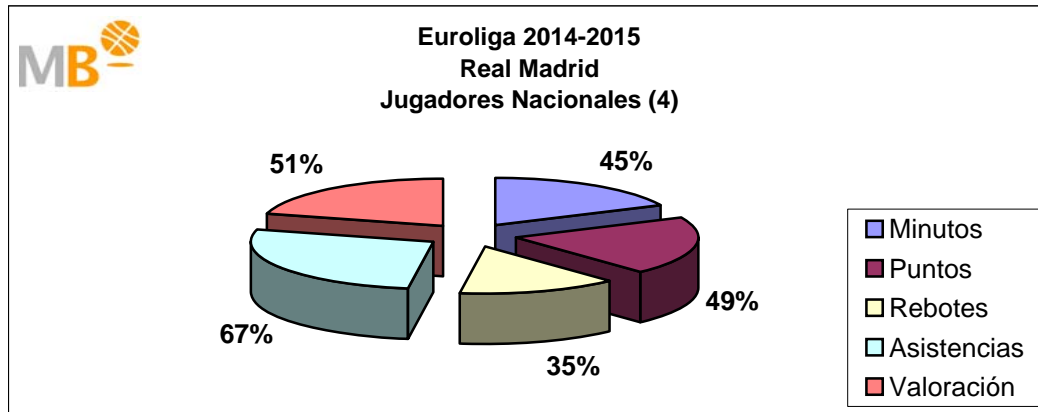

Euroliga 2014-2015

Real Madrid

APORTACIONES COMPARATIVA JUGADORES NACIONALES Y EXTRANJEROS