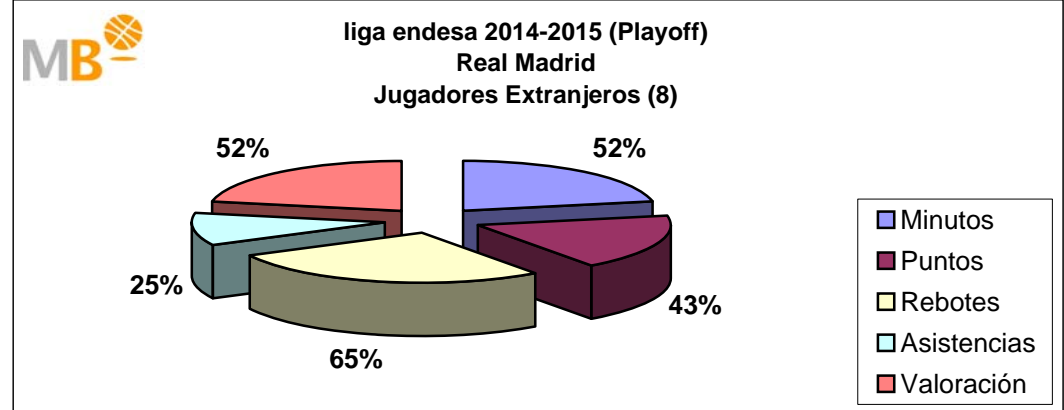

liga endesa 2014-2015

Real Madrid

APORTACIONES JUGADORES NACIONALES Y EXTRANJEROS