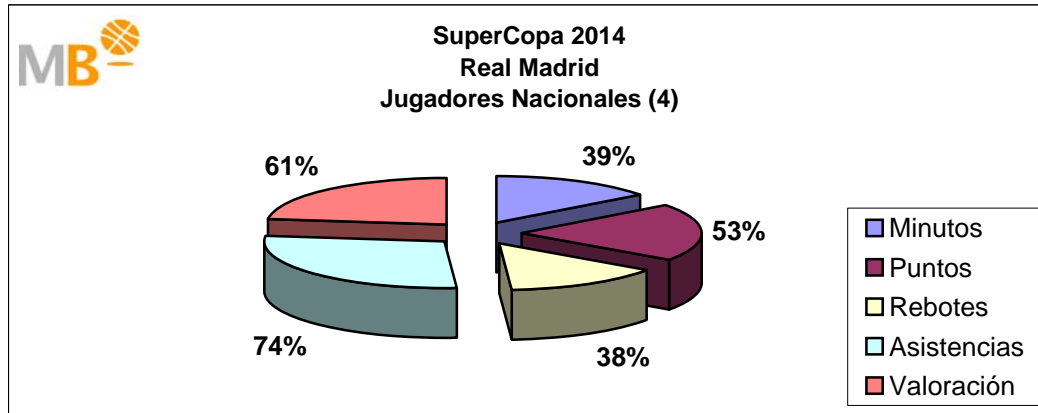

Copa y SuperCopa endesa 2014-2015 Real Madrid

APORTACIONES COMPARATIVA JUGADORES NACIONALES Y EXTRANJEROS