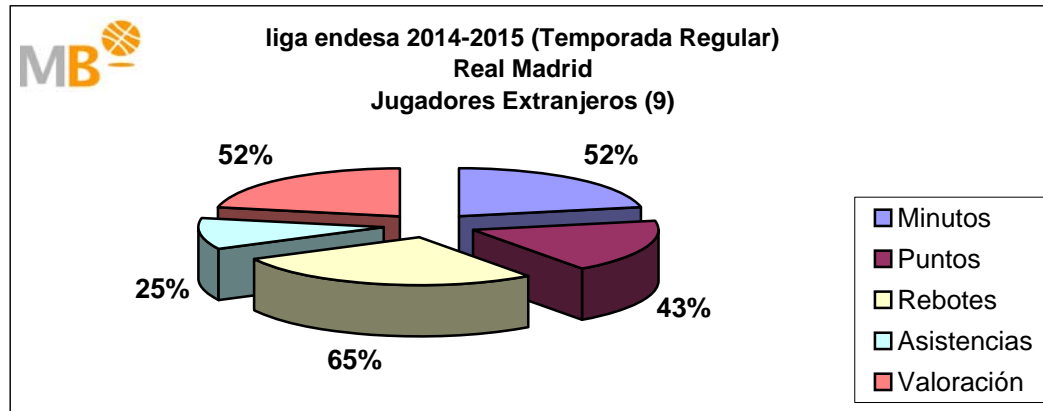

Temporada 2014-2015					
	Min	P	R	A	V
Nacionales	6745	3301	858	958	3871
	43%	49%	34%	66%	50%
Extranjeros	8910	3466	1695	499	3811
	57%	51%	66%	34%	50%
Partidos: 78	15655	6767	2553	1457	7682

El Real Madrid ha jugado en la Temporada 2014-15, 78 partidos en 270 días, un partido cada tres días y medio, con cuatro nacionales y nueve extranjeros, de 921 alineaciones sobre el total de 936, 98%, los nacionales han participado en 292 ocasiones un 32% y los extranjeros 629, 68%. Los nacionales (4) han consumido el 43% de los minutos, aportando el 49% de los puntos, el 34% de los rebotes, el 66% de las asistencias y el 50% de la valoración. Los extranjeros (9) han consumido el 57% de los minutos, aportando el 51% de los puntos, el 66% de los rebotes, el 34% de las asistencias y el 50% de la valoración.

liga endesa 2014-2015

Real Madrid

APORTACIONES JUGADORES NACIONALES Y EXTRANJEROS

liga endesa 2014-2015

Real Madrid

APORTACIONES JUGADORES NACIONALES Y EXTRANJEROS

Euroliga 2014-2015

Real Madrid