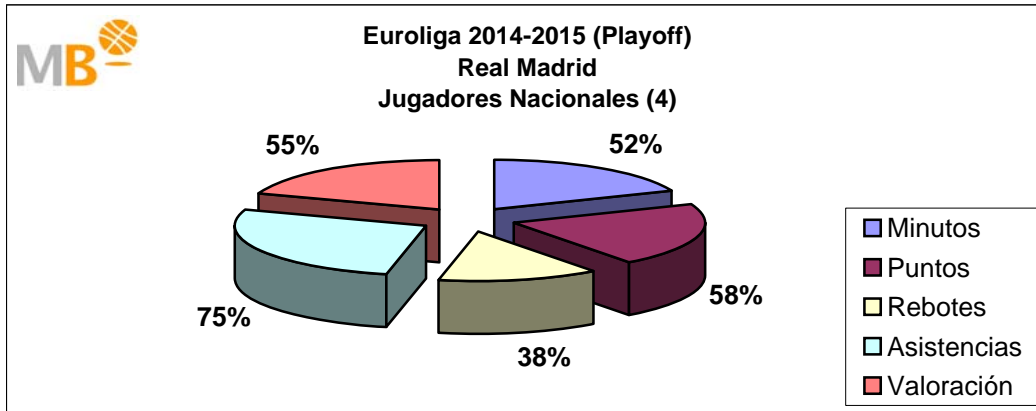

Euroliga 2014-2015

Real Madrid

APORTACIONES COMPARATIVA JUGADORES NACIONALES Y EXTRANJEROS