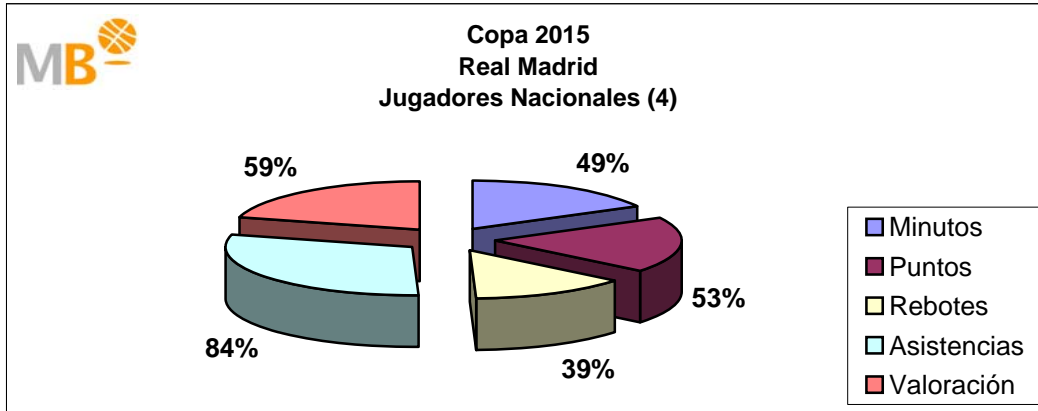

Copa y SuperCopa endesa 2014-2015 Real Madrid

APORTACIONES COMPARATIVA JUGADORES NACIONALES Y EXTRANJEROS