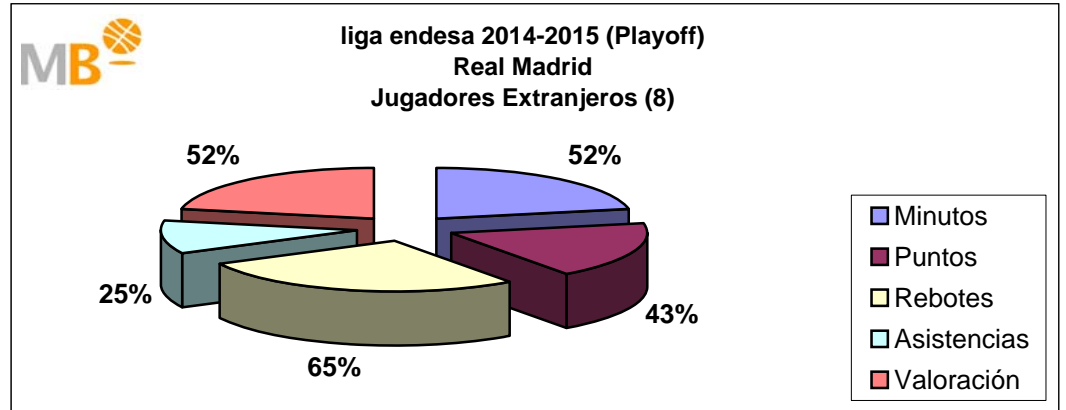

El Real Madrid ha jugado en la Temporada 2014-15, 78 partidos en 270 días, un partido cada tres días y medio, con cuatro nacionales y nueve extranjeros, de 921 alineaciones sobre el total de 936, 98%, los nacionales han participado en 292 ocasiones un 32% y los extranjeros 629, 68%. Los nacionales (4) han consumido el 43% de los minutos, aportando el 49% de los puntos, el 34% de los rebotes, el 66% de las asistencias y el 50% de la valoración. Los extranjeros (9) han consumido el 57% de los minutos, aportando el 51% de los puntos, el 66% de los rebotes, el 34% de las asistencias y el 50% de la valoración.

liga endesa 2014-2015

Real Madrid

APORTACIONES JUGADORES NACIONALES Y EXTRANJEROS

liga endesa 2014-2015

Real Madrid

APORTACIONES JUGADORES NACIONALES Y EXTRANJEROS

Euroliga 2014-2015

Real Madrid