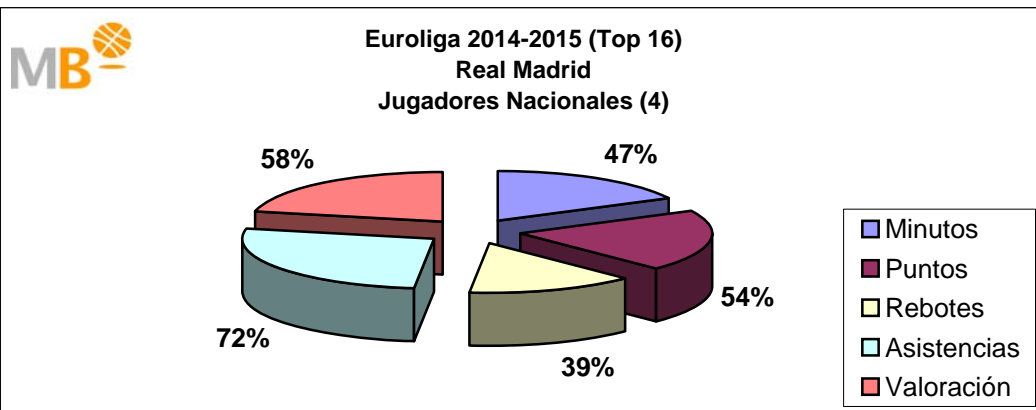

Euroliga 2014-2015

Real Madrid

APORTACIONES COMPARATIVA JUGADORES NACIONALES Y EXTRANJEROS