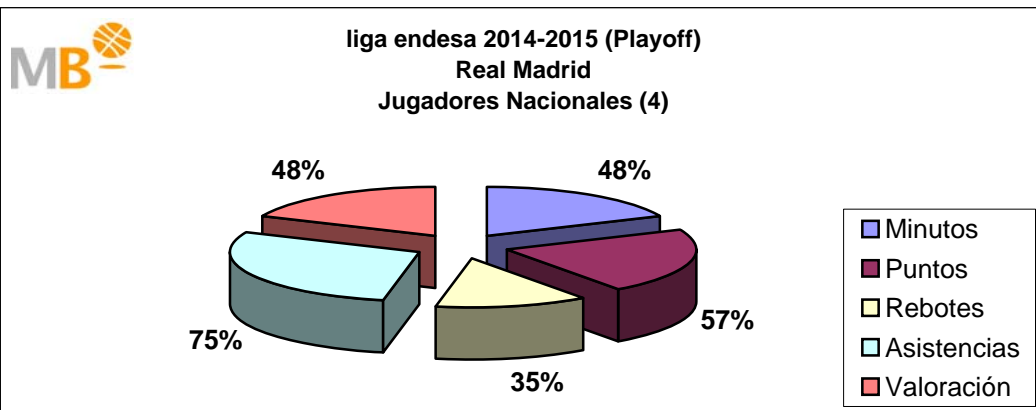

liga endesa 2014-2015

Real Madrid

APORTACIONES JUGADORES NACIONALES Y EXTRANJEROS