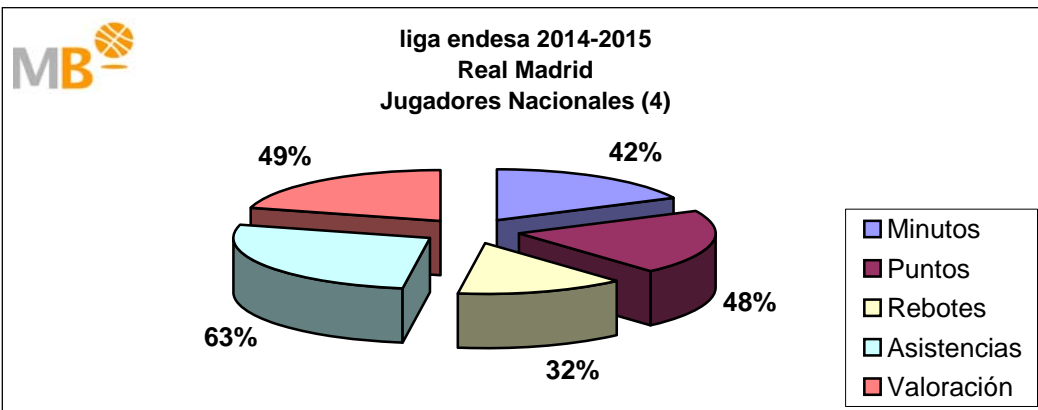

liga endesa 2014-2015

Real Madrid

APORTACIONES JUGADORES NACIONALES Y EXTRANJEROS