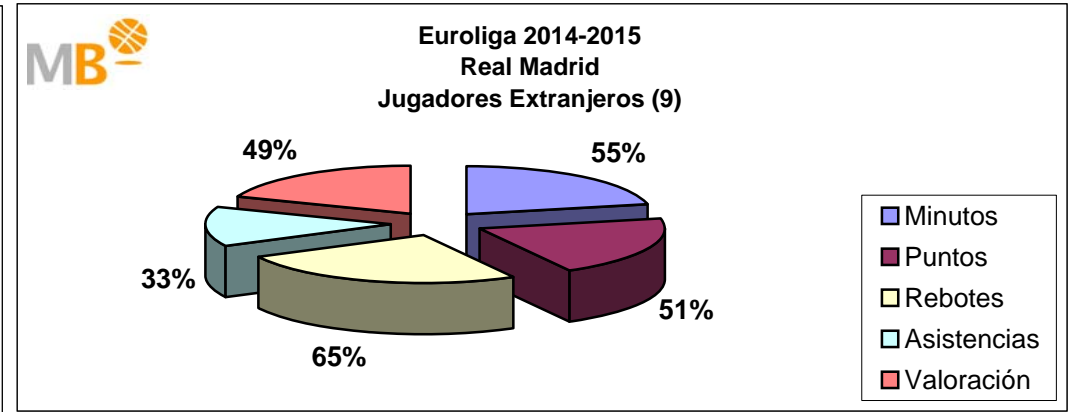

Euroliga 2014-2015

Real Madrid

APORTACIONES COMPARATIVA JUGADORES NACIONALES Y EXTRANJEROS