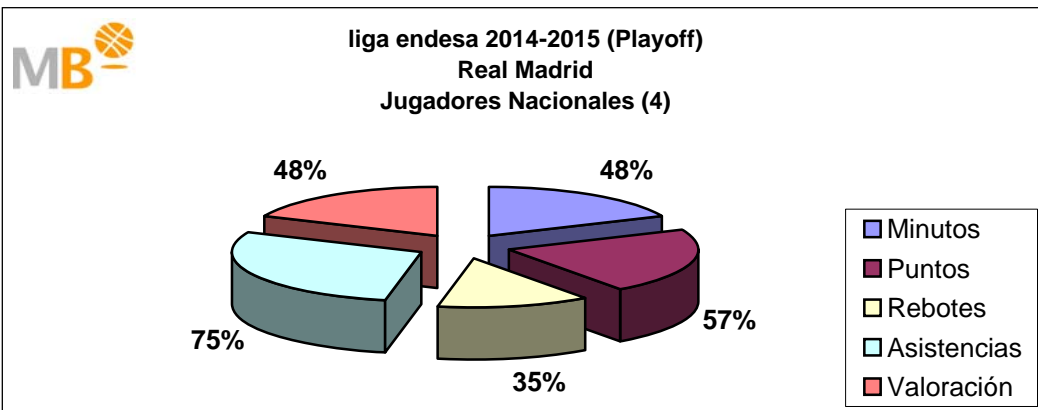

liga endesa 2014-2015

Real Madrid

APORTACIONES JUGADORES NACIONALES Y EXTRANJEROS