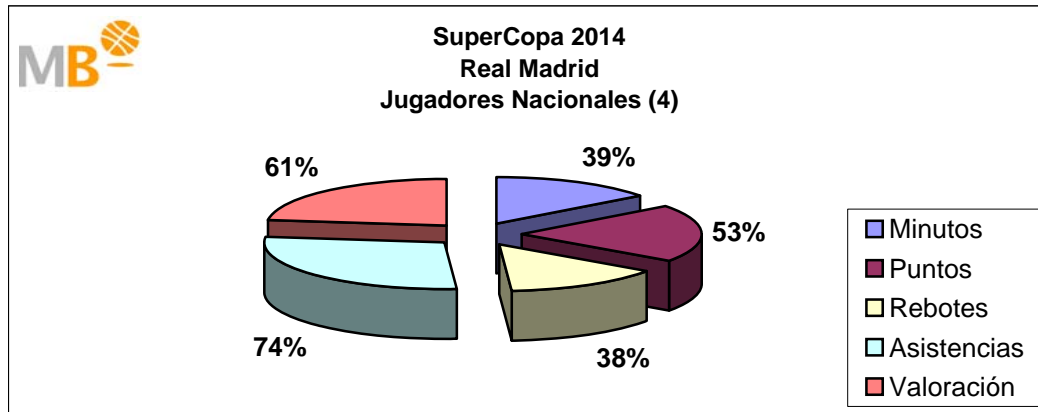

Copa y SuperCopa endesa 2014-2015 Real Madrid

APORTACIONES COMPARATIVA JUGADORES NACIONALES Y EXTRANJEROS