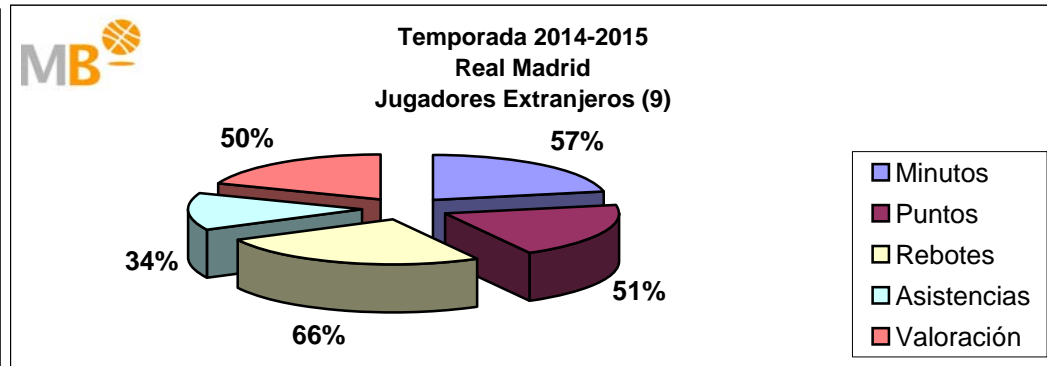

Temporada 2014-2015

Real Madrid

Real Madrid
Baloncesto

Temporada 2014-2015

Real Madrid

APORTACIONES COMPARATIVA JUGADORES NACIONALES Y EXTRANJEROS

Liga endesa 2014-2015					
	Min	P	R	A	V
Nacionales	3610	1802	471	465	2030
	42%	48%	32%	63%	49%
Extranjeros	5040	1926	989	268	2136
	58%	52%	68%	37%	51%
Partidos: 43	8650	3728	1460	733	4166