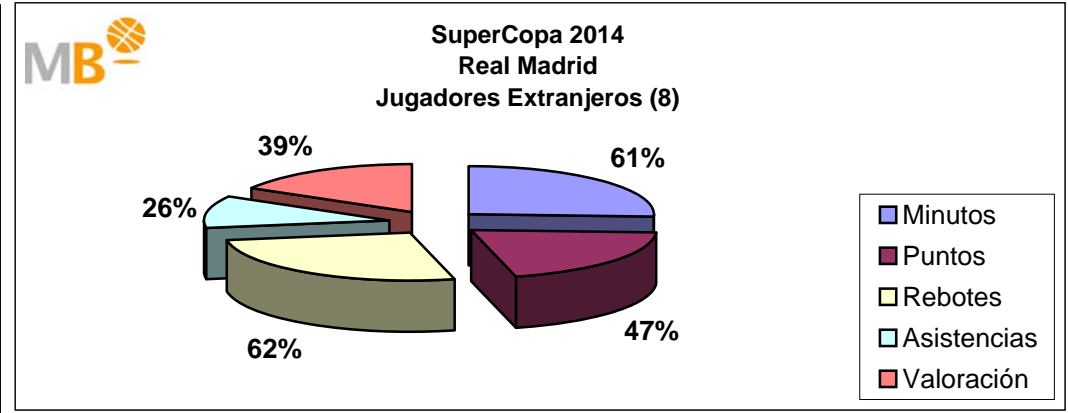

Copa y SuperCopa endesa 2014-2015 Real Madrid

APORTACIONES COMPARATIVA JUGADORES NACIONALES Y EXTRANJEROS