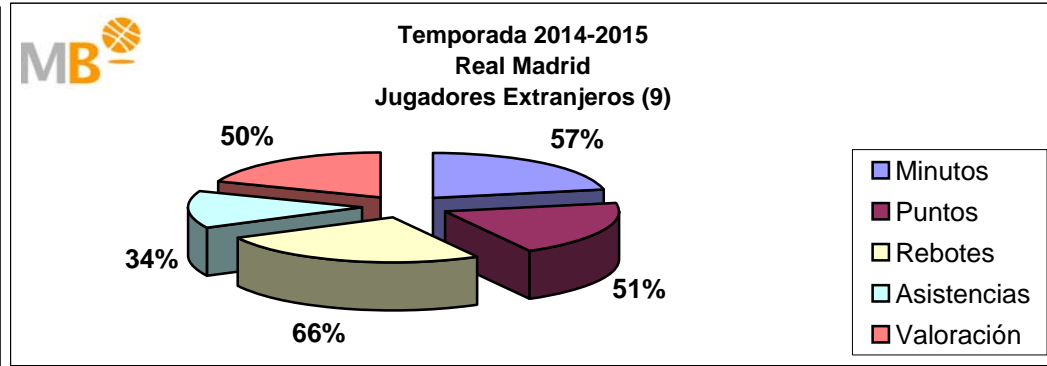

Temporada 2014-2015

Real Madrid

Real Madrid
Baloncesto

Temporada 2014-2015

Real Madrid

APORTACIONES COMPARATIVA JUGADORES NACIONALES Y EXTRANJEROS

Liga endesa 2014-2015						GANADOS	Euroliga 2014-2015					
Min	P	R	A	V	Min		P	R	A	V		
Nacionales	3610	1802	471	465	2030	64	Nacionales	2687	1261	330	429	1551
	42%	48%	32%	63%	49%		Extranjeros	3318	1328	615	215	1481
Extranjeros	5040	1926	989	268	2136	82%	Extranjeros	5550	2187	1340	333	1663
	58%	52%	68%	37%	51%		Nacionales	6005	2589	945	644	3032
Partidos: 43	8650	3728	1460	733	4166		Partidos: 30					
Super Copa endesa 2014						14	Copa endesa 2015					
Min	P	R	A	V	Min		P	R	A	V		
Nacionales	156	99	21	23	122	PERDIDOS	Nacionales	292	139	36	41	168
	39%	53%	38%	74%	61%		Extranjeros	308	123	57	8	116
Extranjeros	244	89	34	8	78	3	Extranjeros	511	184	117	16	214
	61%	47%	62%	26%	39%		Nacionales	600	262	93	49	284
Partidos: 2	400	188	55	31	200		Partidos: 3					

Temporada 2014-2015					
	Min	P	R	A	V
Nacionales	6745	3301	858	958	3871
	43%	49%	34%	66%	50%
Extranjeros	8910	3466	1695	499	3811
	57%	51%	66%	34%	50%
Partidos: 78	15655	6767	2553	1457	7682

El Real Madrid ha jugado en la Temporada 2014-15, 78 partidos en 270 días, un partido cada tres días y medio, con cuatro nacionales y nueve extranjeros, de 921 alineaciones sobre el total de 936, 98%, los nacionales han participado en 292 ocasiones un 32% y los extranjeros 629, 68%. Los nacionales (4) han consumido el 43% de los minutos, aportando el 49% de los puntos, el 34% de los rebotes, el 66% de las asistencias y el 50% de la valoración. Los extranjeros (9) han consumido el 57% de los minutos, aportando el 51% de los puntos, el 66% de los rebotes, el 34% de las asistencias y el 50% de la valoración.