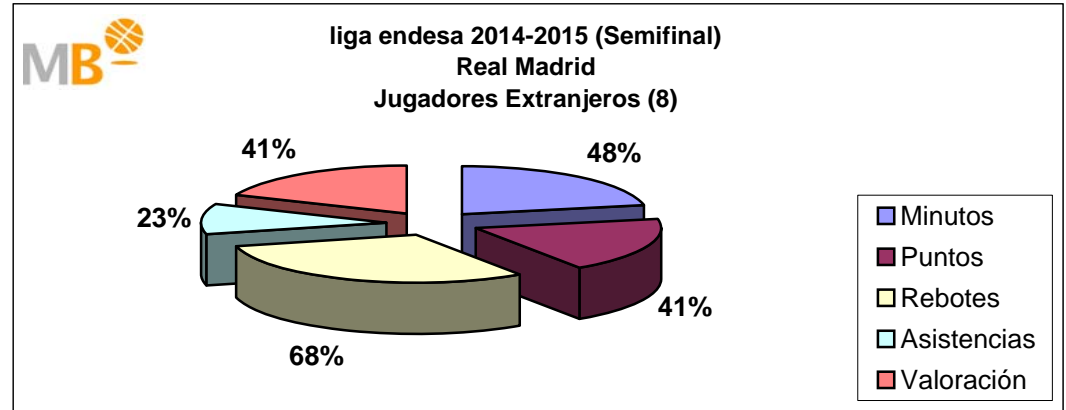

liga endesa 2014-2015

Real Madrid

APORTACIONES JUGADORES NACIONALES Y EXTRANJEROS