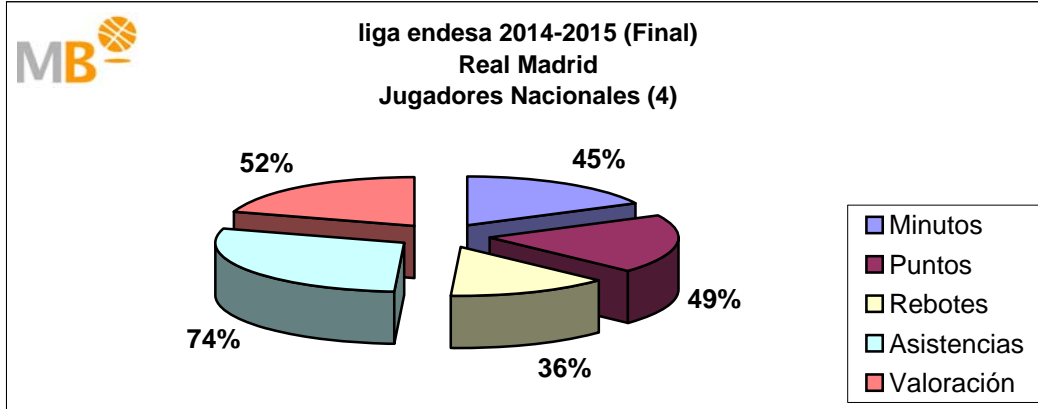

liga endesa 2014-2015

Real Madrid

APORTACIONES JUGADORES NACIONALES Y EXTRANJEROS