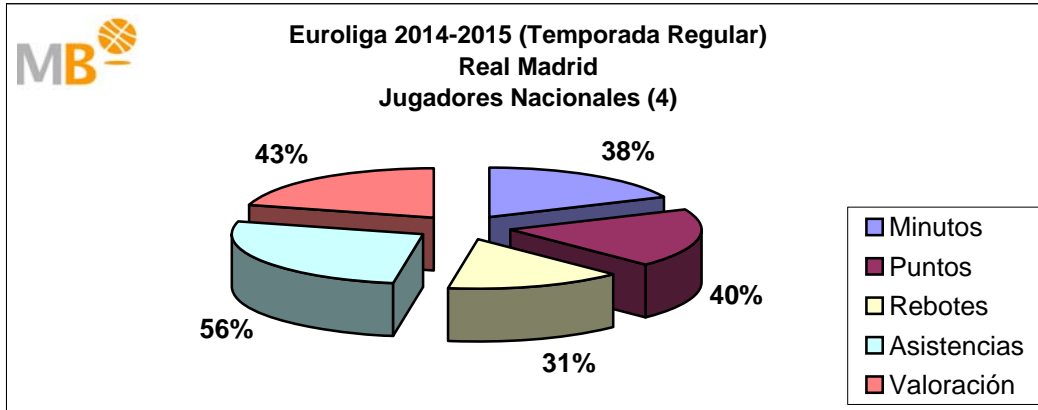

Euroliga 2014-2015

Real Madrid

APORTACIONES COMPARATIVA JUGADORES NACIONALES Y EXTRANJEROS