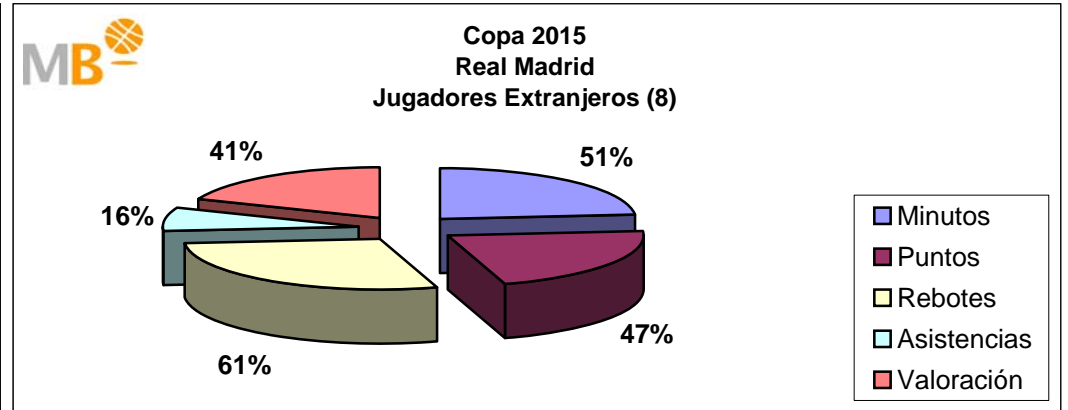

Copa y SuperCopa endesa 2014-2015 Real Madrid

APORTACIONES COMPARATIVA JUGADORES NACIONALES Y EXTRANJEROS