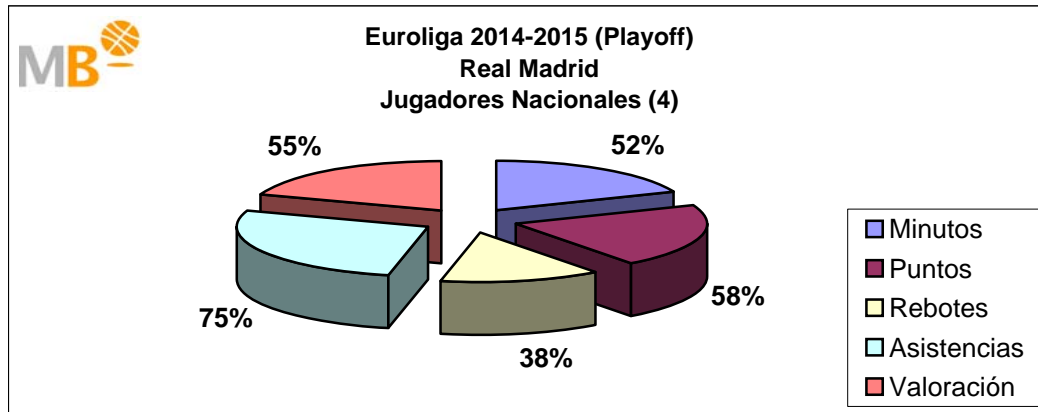

Euroliga 2014-2015

Real Madrid

APORTACIONES COMPARATIVA JUGADORES NACIONALES Y EXTRANJEROS