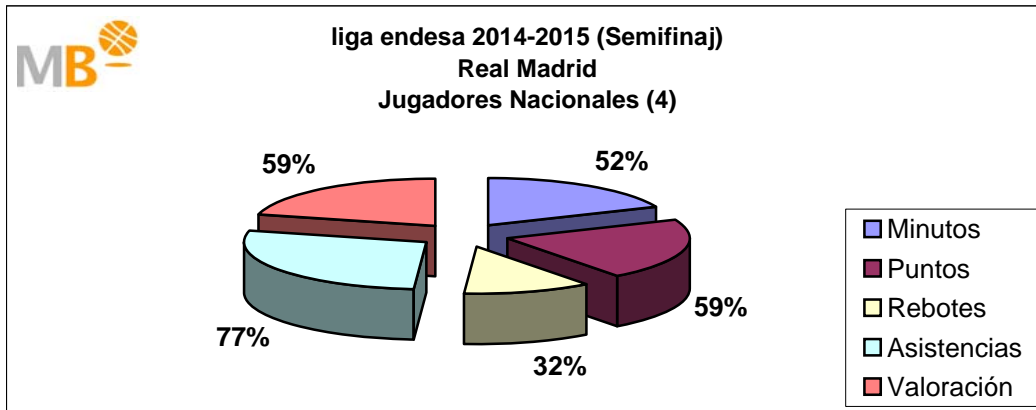

liga endesa 2014-2015

Real Madrid

APORTACIONES JUGADORES NACIONALES Y EXTRANJEROS