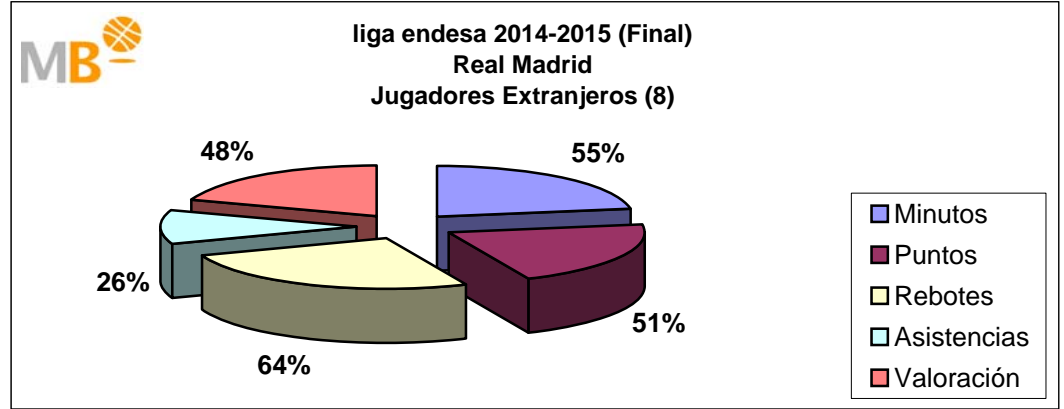

liga endesa 2014-2015

Real Madrid

APORTACIONES JUGADORES NACIONALES Y EXTRANJEROS