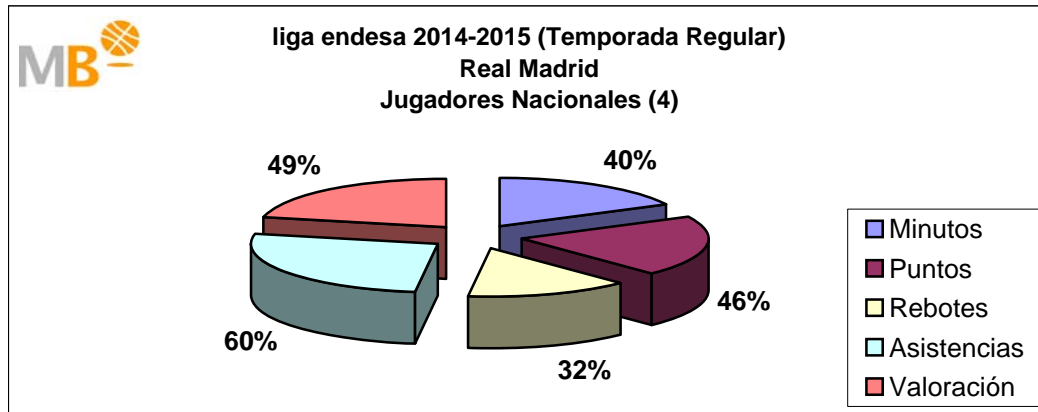

El Real Madrid ha jugado en la Temporada 2014-15, 78 partidos en 270 días, un partido cada tres días y medio, con cuatro nacionales y nueve extranjeros, de 921 alineaciones sobre el total de 936, 98%, los nacionales han participado en 292 ocasiones un 32% y los extranjeros 629, 68%. Los nacionales (4) han consumido el 43% de los minutos, aportando el 49% de los puntos, el 34% de los rebotes, el 66% de las asistencias y el 50% de la valoración. Los extranjeros (9) han consumido el 57% de los minutos, aportando el 51% de los puntos, el 66% de los rebotes, el 34% de las asistencias y el 50% de la valoración.

liga endesa 2014-2015

Real Madrid

APORTACIONES JUGADORES NACIONALES Y EXTRANJEROS

liga endesa 2014-2015

Real Madrid

APORTACIONES JUGADORES NACIONALES Y EXTRANJEROS

Euroliga 2014-2015

Real Madrid