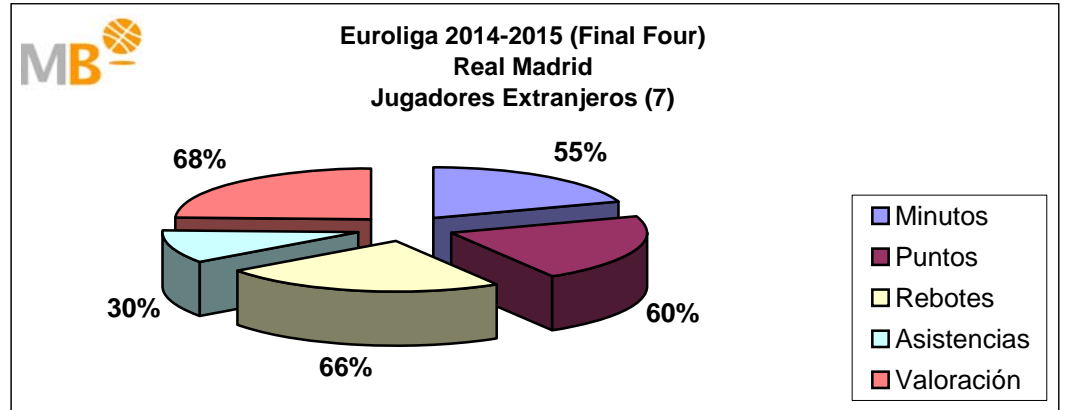

Euroliga 2014-2015

Real Madrid

APORTACIONES COMPARATIVA JUGADORES NACIONALES Y EXTRANJEROS