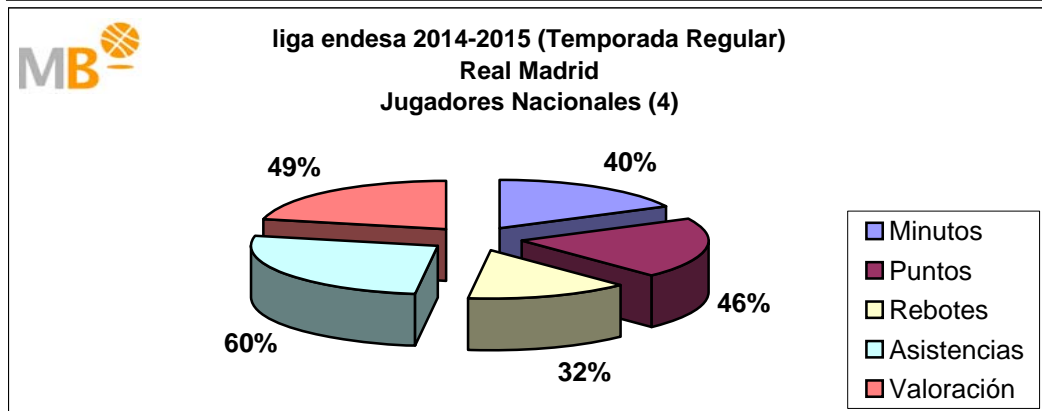

Temporada 2014-2015					
	Min	P	R	A	V
Nacionales	6745	3301	858	958	3871
	43%	49%	34%	66%	50%
Extranjeros	8910	3466	1695	499	3811
	57%	51%	66%	34%	50%
Partidos: 78	15655	6767	2553	1457	7682

El Real Madrid ha jugado en la Temporada 2014-15, 78 partidos en 270 días, un partido cada tres días y medio, con cuatro nacionales y nueve extranjeros, de 921 alineaciones sobre el total de 936, 98%, los nacionales han participado en 292 ocasiones un 32% y los extranjeros 629, 68%. Los nacionales (4) han consumido el 43% de los minutos, aportando el 49% de los puntos, el 34% de los rebotes, el 66% de las asistencias y el 50% de la valoración. Los extranjeros (9) han consumido el 57% de los minutos, aportando el 51% de los puntos, el 66% de los rebotes, el 34% de las asistencias y el 50% de la valoración.

liga endesa 2014-2015

Real Madrid

APORTACIONES JUGADORES NACIONALES Y EXTRANJEROS

liga endesa 2014-2015

Real Madrid

APORTACIONES JUGADORES NACIONALES Y EXTRANJEROS

Euroliga 2014-2015

Real Madrid