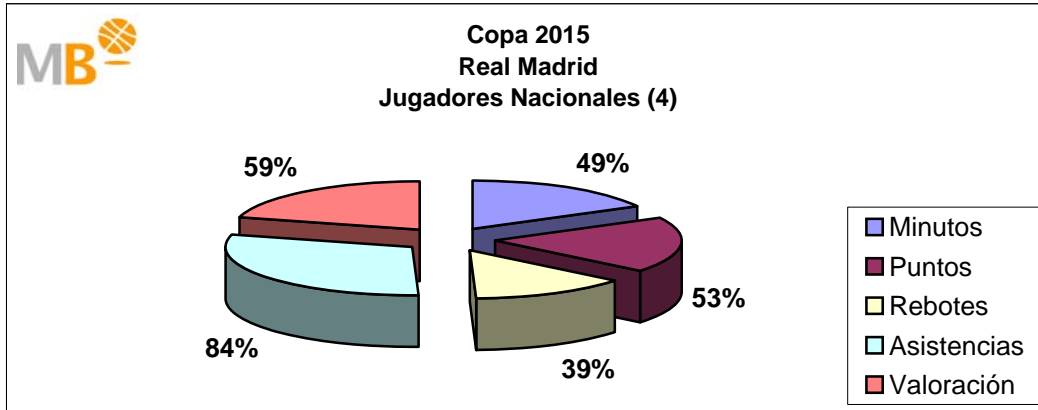

Copa y SuperCopa endesa 2014-2015 Real Madrid

APORTACIONES COMPARATIVA JUGADORES NACIONALES Y EXTRANJEROS