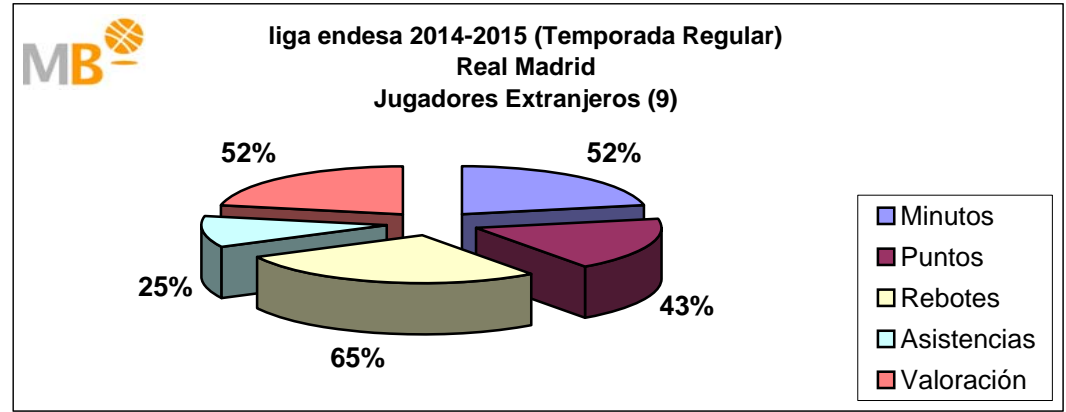

liga endesa 2014-2015

Real Madrid

APORTACIONES JUGADORES NACIONALES Y EXTRANJEROS