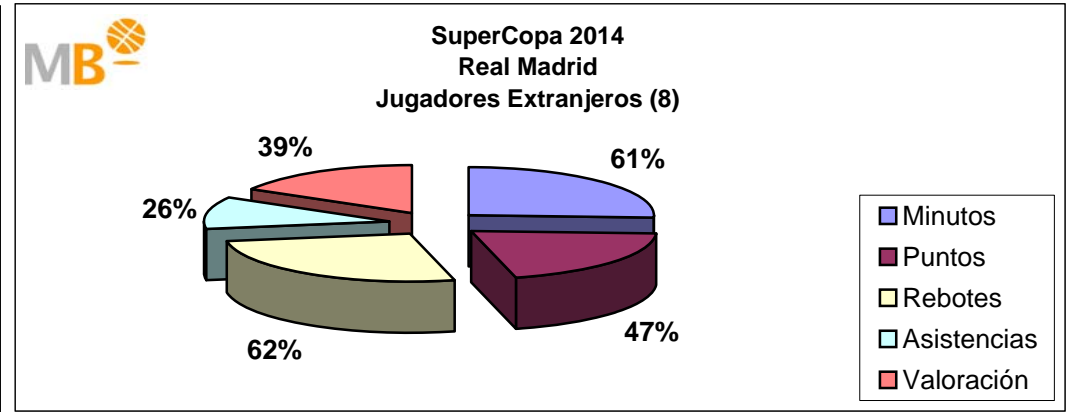

Copa y SuperCopa endesa 2014-2015 Real Madrid

APORTACIONES COMPARATIVA JUGADORES NACIONALES Y EXTRANJEROS