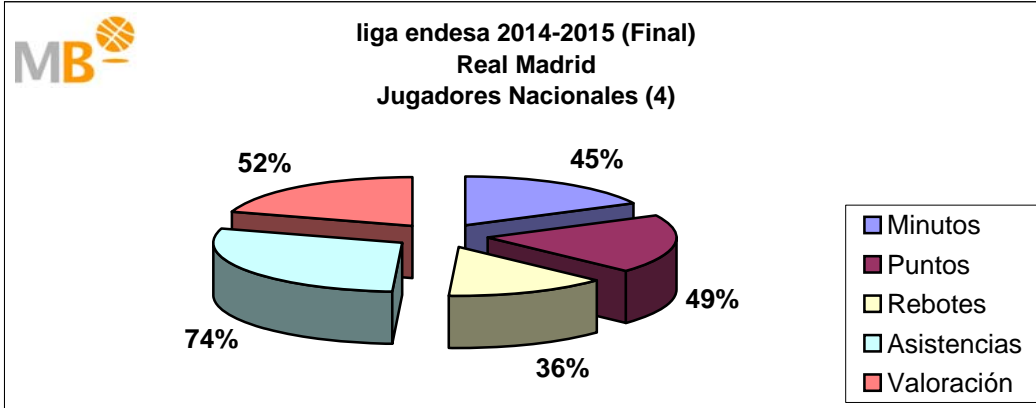

liga endesa 2014-2015

Real Madrid

APORTACIONES JUGADORES NACIONALES Y EXTRANJEROS