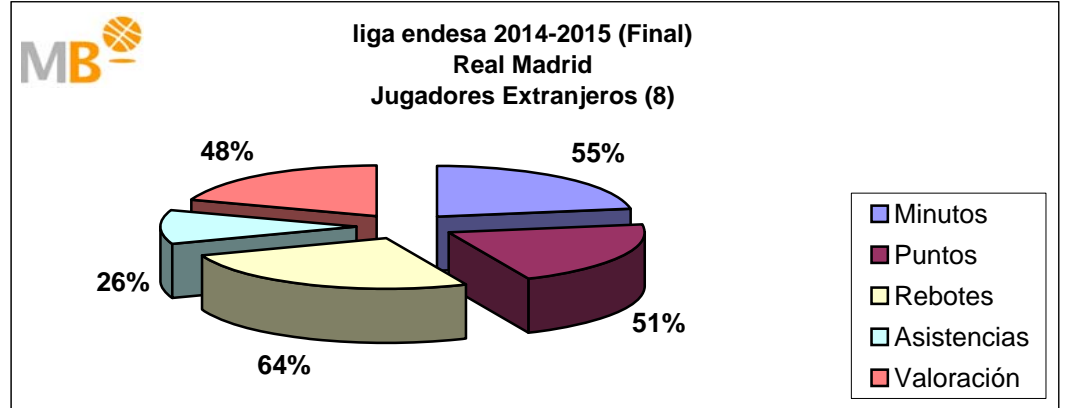

liga endesa 2014-2015

Real Madrid

APORTACIONES JUGADORES NACIONALES Y EXTRANJEROS