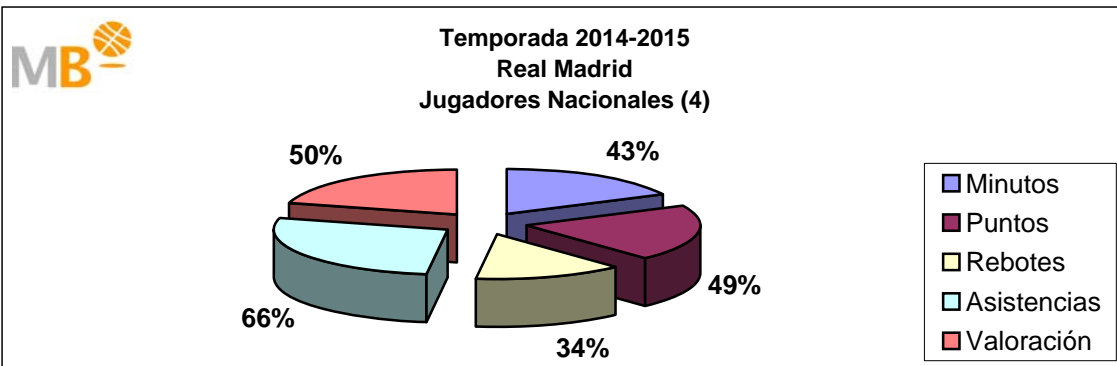

Temporada 2014-2015

Real Madrid

Real Madrid
Baloncesto

Temporada 2014-2015

Real Madrid

APORTACIONES COMPARATIVA JUGADORES NACIONALES Y EXTRANJEROS

Liga endesa 2014-2015						GANADOS	Euroliga 2014-2015					
Min	P	R	A	V	Min		P	R	A	V		
Nacionales	3610	1802	471	465	2030	64	Nacionales	2687	1261	330	429	1551
	42%	48%	32%	63%	49%		Extranjeros	3318	1328	615	215	1481
Extranjeros	5040	1926	989	268	2136	82%	Extranjeros	5550	2187	1340	333	1663
	58%	52%	68%	37%	51%		Nacionales	6005	2589	945	644	3032
Partidos: 43	8650	3728	1460	733	4166		Partidos: 30					
Super Copa endesa 2014						14	Copa endesa 2015					
Min	P	R	A	V	Min		P	R	A	V		
Nacionales	156	99	21	23	122	PERDIDOS	Nacionales	292	139	36	41	168
	39%	53%	38%	74%	61%		Extranjeros	308	123	57	8	116
Extranjeros	244	89	34	8	78	3	Extranjeros	511	184	117	16	214
	61%	47%	62%	26%	39%		Nacionales	600	262	93	49	284
Partidos: 2	400	188	55	31	200		Partidos: 3					

Temporada 2014-2015					
	Min	P	R	A	V
Nacionales	6745	3301	858	958	3871
	43%	49%	34%	66%	50%
Extranjeros	8910	3466	1695	499	3811
	57%	51%	66%	34%	50%
Partidos: 78	15655	6767	2553	1457	7682

El Real Madrid ha jugado en la Temporada 2014-15, 78 partidos en 270 días, un partido cada tres días y medio, con cuatro nacionales y nueve extranjeros, de 921 alineaciones sobre el total de 936, 98%, los nacionales han participado en 292 ocasiones un 32% y los extranjeros 629, 68%. Los nacionales (4) han consumido el 43% de los minutos, aportando el 49% de los puntos, el 34% de los rebotes, el 66% de las asistencias y el 50% de la valoración. Los extranjeros (9) han consumido el 57% de los minutos, aportando el 51% de los puntos, el 66% de los rebotes, el 34% de las asistencias y el 50% de la valoración.