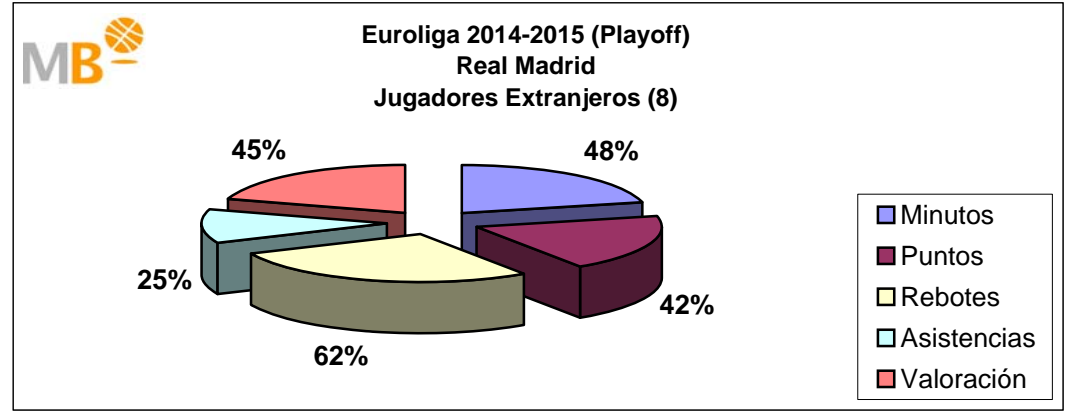

Euroliga 2014-2015

Real Madrid

APORTACIONES COMPARATIVA JUGADORES NACIONALES Y EXTRANJEROS