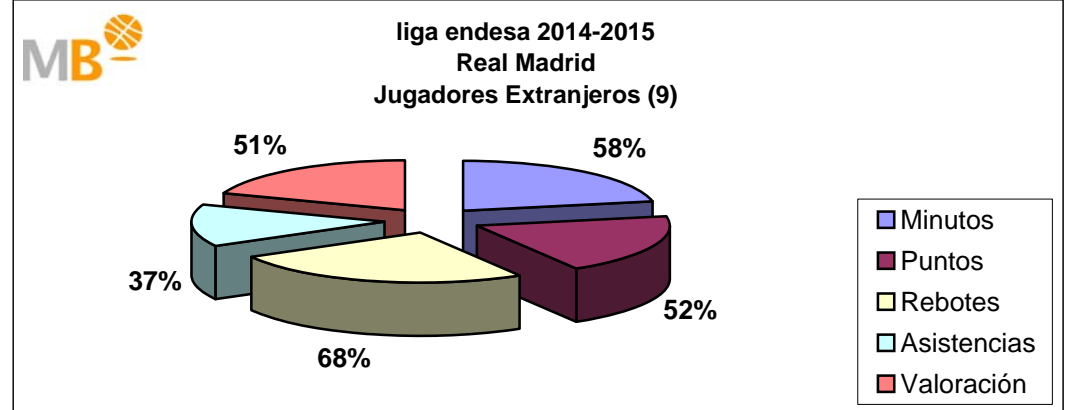

liga endesa 2014-2015

Real Madrid

APORTACIONES JUGADORES NACIONALES Y EXTRANJEROS