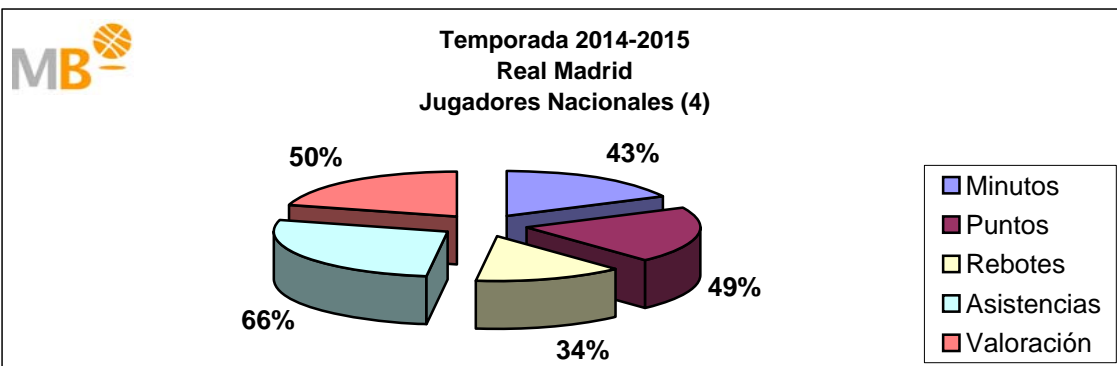

Temporada 2014-2015

Real Madrid

Real Madrid
Baloncesto

Temporada 2014-2015

Real Madrid

APORTACIONES COMPARATIVA JUGADORES NACIONALES Y EXTRANJEROS

Liga endesa 2014-2015					
	Min	P	R	A	V
Nacionales	3610	1802	471	465	2030
	42%	48%	32%	63%	49%
Extranjeros	5040	1926	989	268	2136
	58%	52%	68%	37%	51%
Partidos: 43	8650	3728	1460	733	4166

El Real Madrid ha jugado en la Temporada 2014-15, 78 partidos en 270 días, un partido cada tres días y medio, con cuatro nacionales y nueve extranjeros, de 921 alineaciones sobre el total de 936, 98%, los nacionales han participado en 292 ocasiones un 32% y los extranjeros 629, 68%. Los nacionales (4) han consumido el 43% de los minutos, aportando el 49% de los puntos, el 34% de los rebotes, el 66% de las asistencias y el 50% de la valoración. Los extranjeros (9) han consumido el 57% de los minutos, aportando el 51% de los puntos, el 66% de los rebotes, el 34% de las asistencias y el 50% de la valoración.