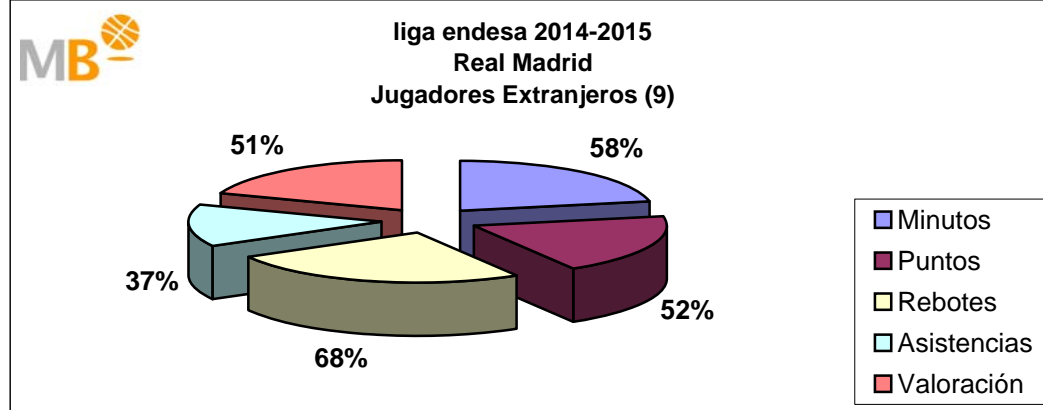

liga endesa 2014-2015

Real Madrid

APORTACIONES JUGADORES NACIONALES Y EXTRANJEROS