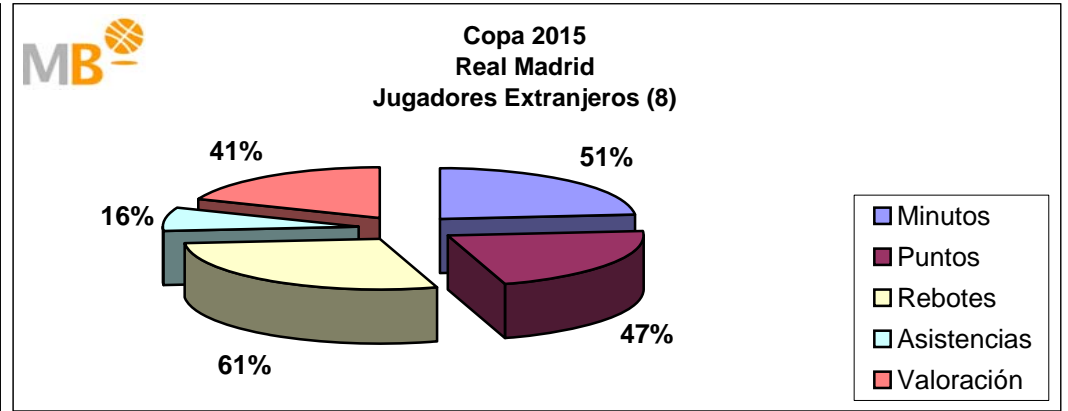

Copa y SuperCopa endesa 2014-2015 Real Madrid

APORTACIONES COMPARATIVA JUGADORES NACIONALES Y EXTRANJEROS