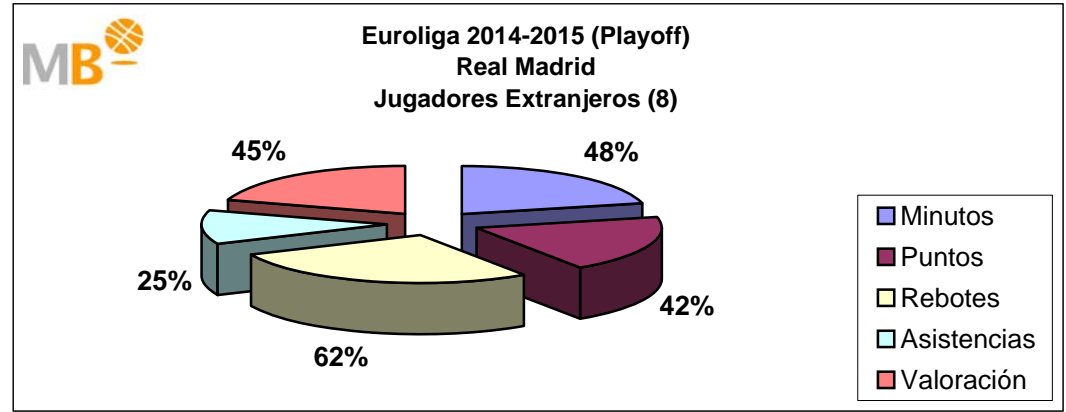

Euroliga 2014-2015

Real Madrid

APORTACIONES COMPARATIVA JUGADORES NACIONALES Y EXTRANJEROS