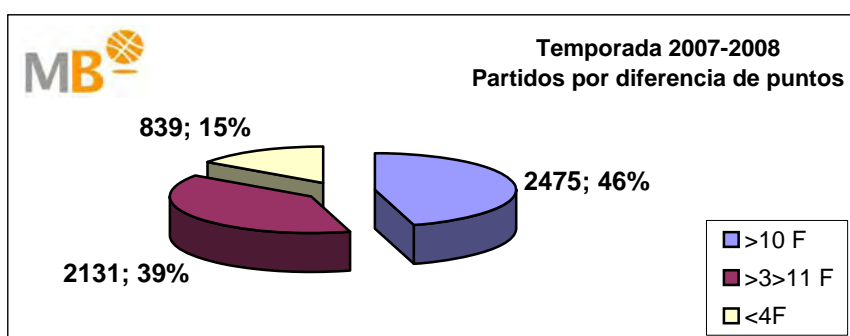

Temporada 2007-2008

Par.	Competición	>10 F	>3>11 F	<4 F
333	ACB	145	126	62
2281	FEB (M)	1015	894	372
563	FEB (F)	284	207	72
557	EUROPA (M)	259	206	92
151	EUROPA (F)	74	60	17
1316	NBA	612	524	180
244	WNBA	86	114	44
5445	Partidos	2475	2131	839
	5445