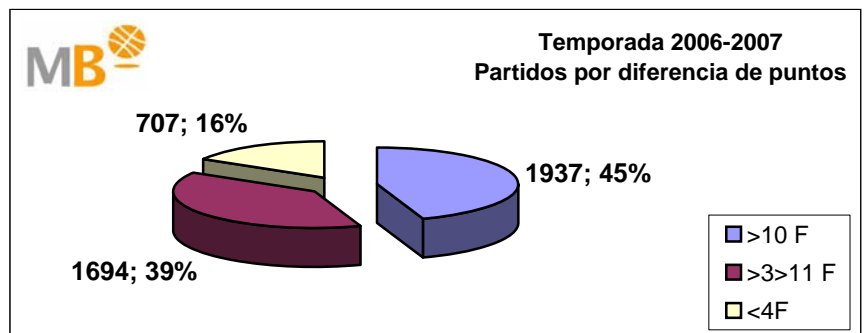

Temporada 2006-2007

Par.	Competición	>10 F	>3>11 F	<4 F
346	ACB	153	133	60
1740	FEB (M)	799	674	267
441	FEB (F)	208	157	76
379	EUROPA (M)	170	146	63
123	EUROPA (F)	67	44	12
1309	NBA	540	540	229
4338	Partidos	1937	1694	707
		4338