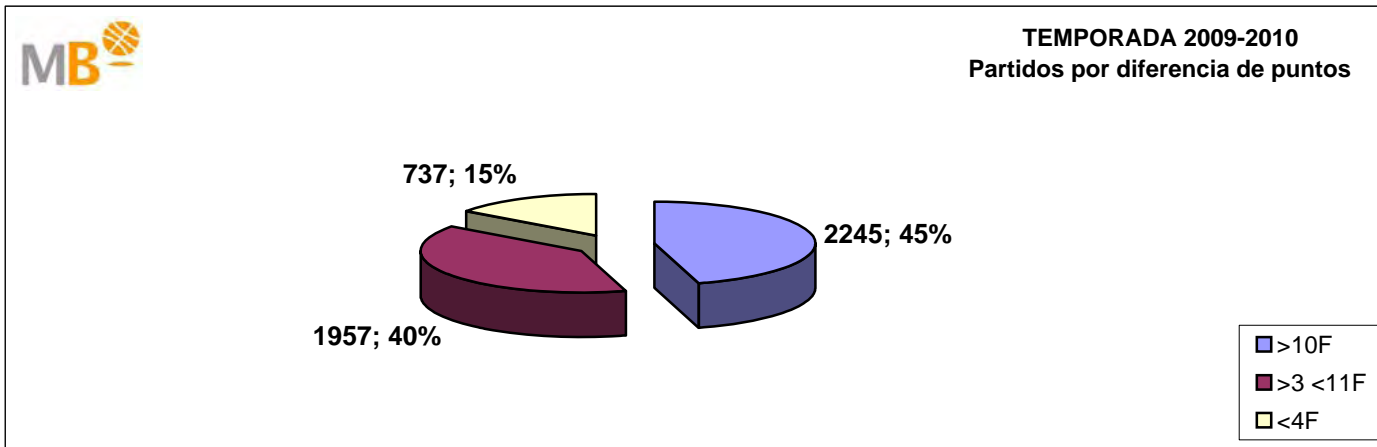

## TEMPORADA 2009-2010

>10 F	Partidos finalizados con una diferencia de más de 10 puntos
>15 F	Partidos finalizados con una diferencia de más de 15 puntos
>20 F	Partidos finalizados con una diferencia de más de 20 puntos
>3<11 F	Partidos finalizados con una diferencia entre 4 y 10 puntos
<4 F	Partidos finalizados con una diferencia de menos de 4 puntos

**Partidos: 4939**

**17-jun-10**