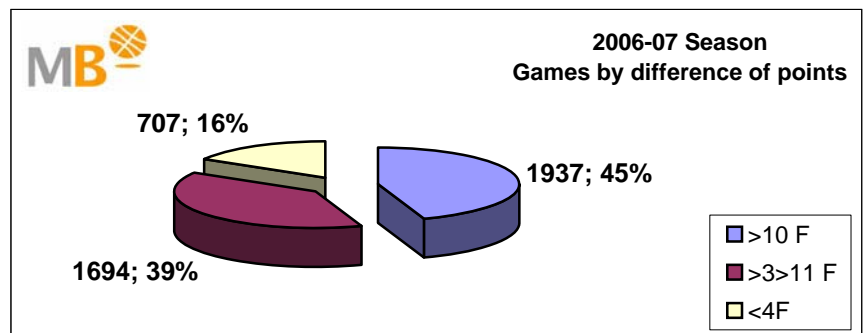

2006-07 Season

G^a	Competitions	>10 F	>3>11 F	<4 F
346	ACB	153	133	60
1740	FEB (M)	799	674	267
441	FEB (F)	208	157	76
379	EUROPA (M)	170	146	63
123	EUROPA (F)	67	44	12
1309	NBA	540	540	229
4338	Games	1937	1694	707
		4338