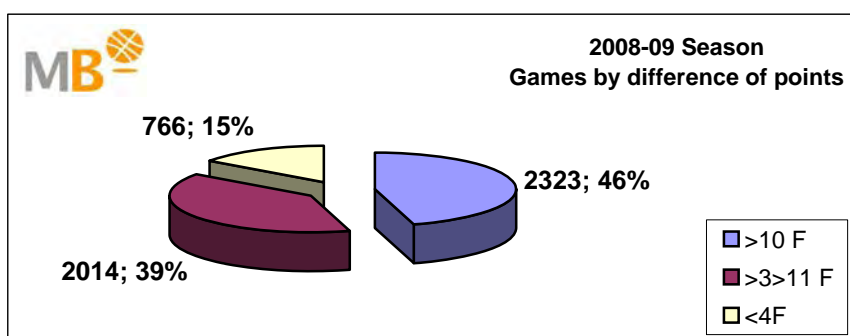

2007-08 Season

G^a	Competitions	>10 F	>3>11 F	<4 F
333	ACB	145	126	62
2281	FEB (M)	1015	894	372
563	FEB (F)	284	207	72
557	EUROPA (M)	259	206	92
151	EUROPA (F)	74	60	17
1316	NBA	612	524	180
244	WNBA	86	114	44
5445	Games	2475	2131	839

5445