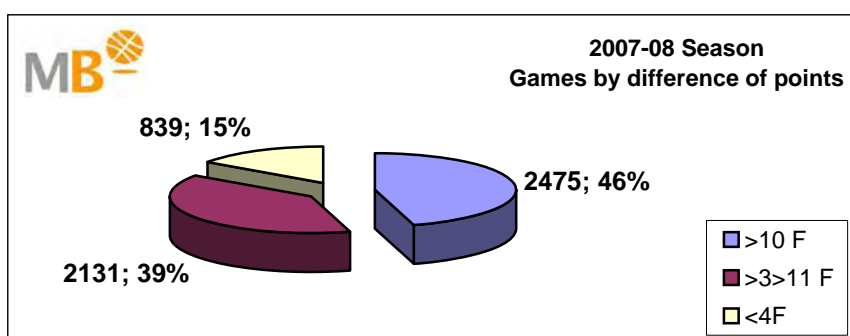

2006-07 Season

G^a	Competitions	>10 F	>3>11 F	<4 F
346	ACB	153	133	60
1740	FEB (M)	799	674	267
441	FEB (F)	208	157	76
379	EUROPA (M)	170	146	63
123	EUROPA (F)	67	44	12
1309	NBA	540	540	229
4338	Games	1937	1694	707

4338