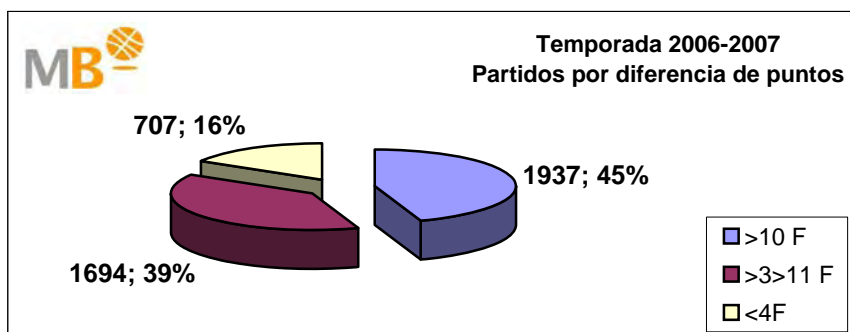

Temporada 2006-2007

Par.	Competición	>10 F	>3>11 F	<4 F
346	ACB	153	133	60
1740	FEB (M)	799	674	267
441	FEB (F)	208	157	76
379	EUROPA (M)	170	146	63
123	EUROPA (F)	67	44	12
1309	NBA	540	540	229
4338	Partidos	1937	1694	707
	4338