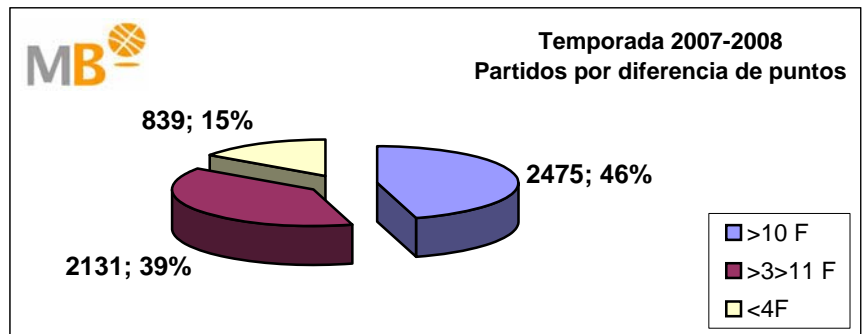

Temporada 2007-2008

Par.	Competición	>10 F	>3>11 F	<4 F
333	ACB	145	126	62
2281	FEB (M)	1015	894	372
563	FEB (F)	284	207	72
557	EUROPA (M)	259	206	92
151	EUROPA (F)	74	60	17
1316	NBA	612	524	180
244	WNBA	86	114	44
5445	Partidos	2475	2131	839
		5445