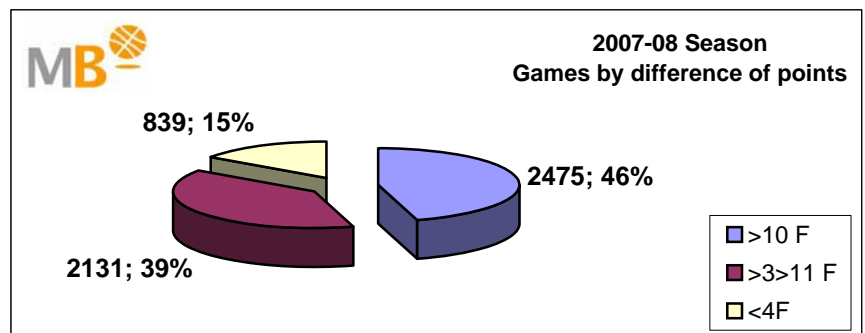

2007-08 Season

G^a	Competitions	>10 F	>3>11 F	<4 F
333	ACB	145	126	62
2281	FEB (M)	1015	894	372
563	FEB (F)	284	207	72
557	EUROPA (M)	259	206	92
151	EUROPA (F)	74	60	17
1316	NBA	612	524	180
244	WNBA	86	114	44
5445	Games	2475	2131	839
		5445