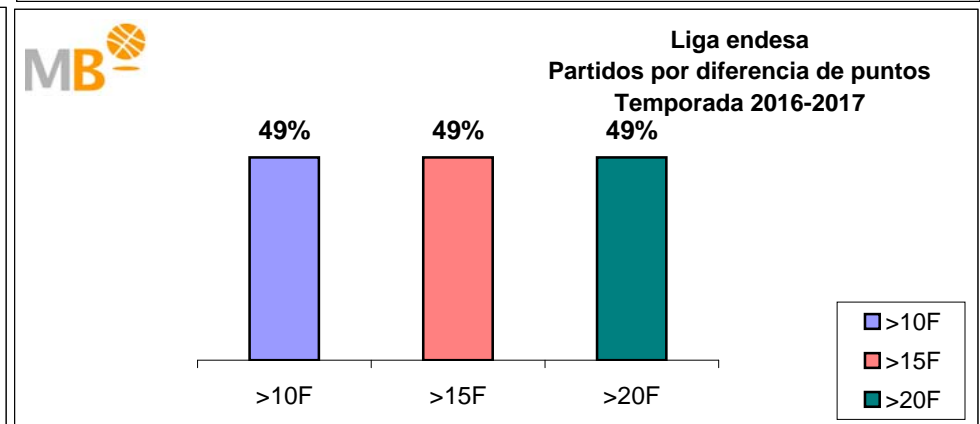

FEB-ACB

Temporada 2016-2017

Partidos: 215

- >10 F Partidos finalizados con una diferencia de más de 10 puntos
- >15 F Partidos finalizados con una diferencia de más de 15 puntos
- >20 F Partidos finalizados con una diferencia de más de 20 puntos
- >3 <11 F Partidos finalizados con una diferencia entre 4 y 10 puntos
- <4 F Partidos finalizados con una diferencia de menos de 4 puntos

Partidos: 294