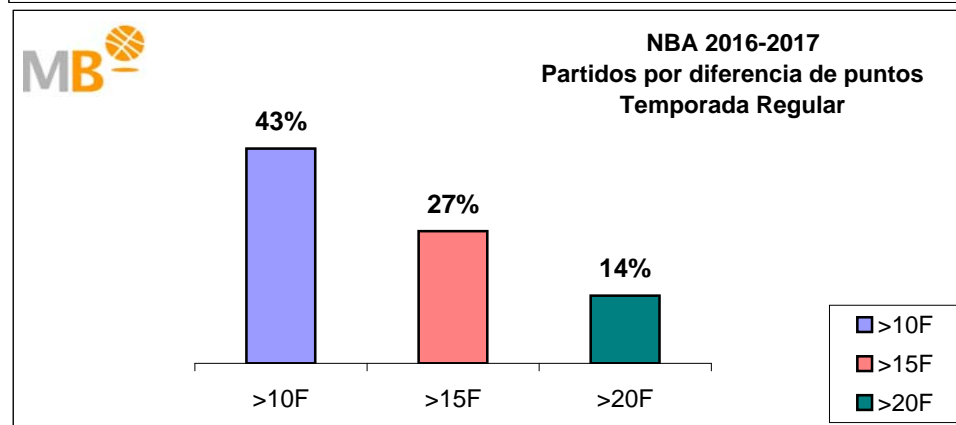

NBA

Temporada 2016-2017

Partidos: 933

>10 F	Partidos finalizados con una diferencia de más de 10 puntos
>15 F	Partidos finalizados con una diferencia de más de 15 puntos
>20 F	Partidos finalizados con una diferencia de más de 20 puntos
>3<11 F	Partidos finalizados con una diferencia entre 4 y 10 puntos
<4 F	Partidos finalizados con una diferencia de menos de 4 puntos

Partidos: 102