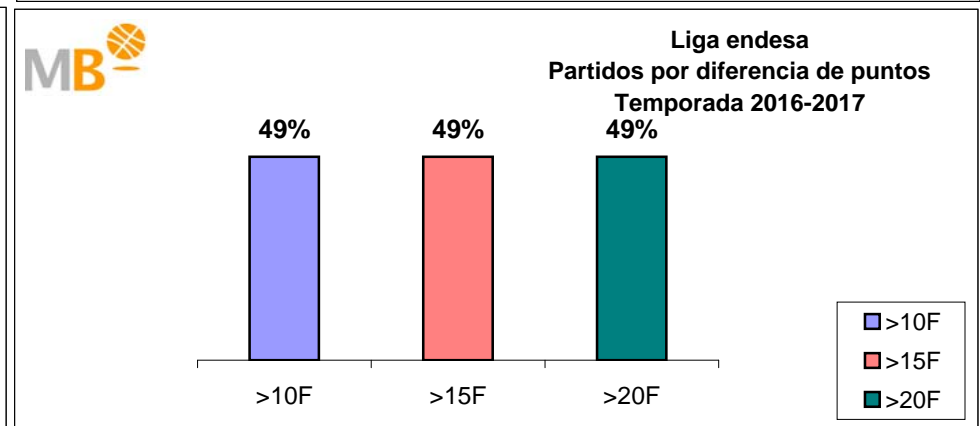

FEB-ACB

Temporada 2016-2017

Partidos: 333

>10 F	Partidos finalizados con una diferencia de más de 10 puntos
>15 F	Partidos finalizados con una diferencia de más de 15 puntos
>20 F	Partidos finalizados con una diferencia de más de 20 puntos
>3 <11 F	Partidos finalizados con una diferencia entre 4 y 10 puntos
<4 F	Partidos finalizados con una diferencia de menos de 4 puntos

Partidos: 295