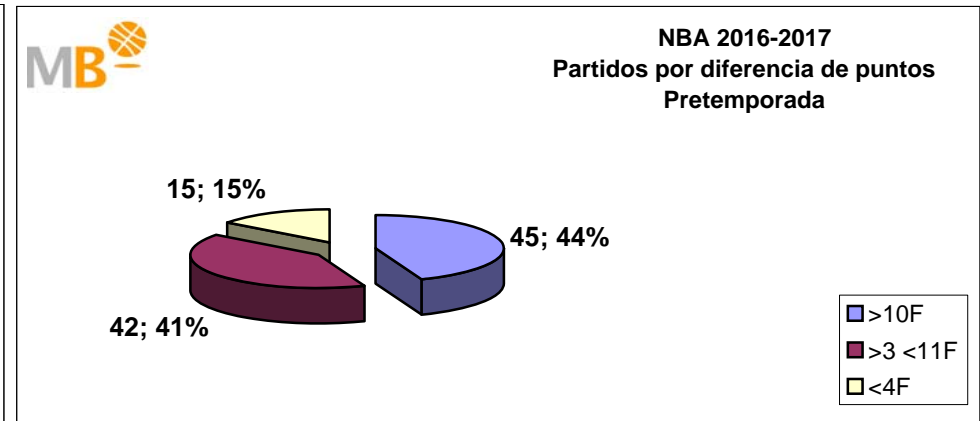

NBA

Temporada 2016-2017

Partidos: 933

>10 F	Partidos finalizados con una diferencia de más de 10 puntos
>15 F	Partidos finalizados con una diferencia de más de 15 puntos
>20 F	Partidos finalizados con una diferencia de más de 20 puntos
>3<11 F	Partidos finalizados con una diferencia entre 4 y 10 puntos
<4 F	Partidos finalizados con una diferencia de menos de 4 puntos

Partidos: 102