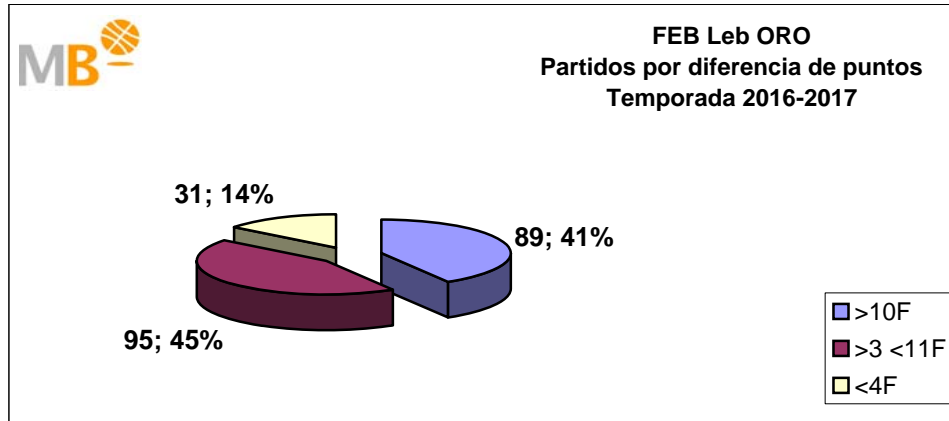

FEB Leb ORO-NBA

Temporadas 2016-2017

Partidos: 215

- >10 F Partidos finalizados con una diferencia de más de 10 puntos
- >15 F Partidos finalizados con una diferencia de más de 15 puntos
- >20 F Partidos finalizados con una diferencia de más de 20 puntos
- >3 <11 F Partidos finalizados con una diferencia entre 4 y 10 puntos
- <4 F Partidos finalizados con una diferencia de menos de 4 puntos

Partidos: 1411