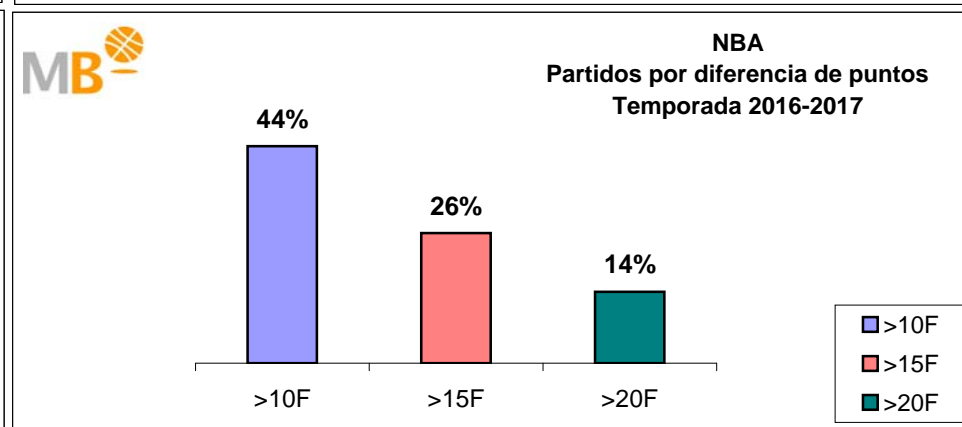

Partidos: 295

FEB Leb ORO-NBA

Temporadas 2016-2017

Partidos: 333

>10 F	Partidos finalizados con una diferencia de más de 10 puntos
>15 F	Partidos finalizados con una diferencia de más de 15 puntos
>20 F	Partidos finalizados con una diferencia de más de 20 puntos
>3 <11 F	Partidos finalizados con una diferencia entre 4 y 10 puntos
<4 F	Partidos finalizados con una diferencia de menos de 4 puntos

Partidos: 1411

FEB Leb ORO-Euroliga Temporadas 2016-2017

Partidos: 333

>10 F	Partidos finalizados con una diferencia de más de 10 puntos
>15 F	Partidos finalizados con una diferencia de más de 15 puntos
>20 F	Partidos finalizados con una diferencia de más de 20 puntos
>3<11 F	Partidos finalizados con una diferencia entre 4 y 10 puntos
<4 F	Partidos finalizados con una diferencia de menos de 4 puntos

Partidos: 259

Euroliga-Liga endesa Temporada 2016-2017

Partidos: 259

>10 F	Partidos finalizados con una diferencia de más de 10 puntos
>15 F	Partidos finalizados con una diferencia de más de 15 puntos
>20 F	Partidos finalizados con una diferencia de más de 20 puntos
>3 <11 F	Partidos finalizados con una diferencia entre 4 y 10 puntos
<4 F	Partidos finalizados con una diferencia de menos de 4 puntos

Partidos: 295

Liga endesa-NBA Temporada 2016-2017

Partidos: 295

>10 F	Partidos finalizados con una diferencia de más de 10 puntos
>15 F	Partidos finalizados con una diferencia de más de 15 puntos
>20 F	Partidos finalizados con una diferencia de más de 20 puntos
>3<11 F	Partidos finalizados con una diferencia entre 4 y 10 puntos
<4 F	Partidos finalizados con una diferencia de menos de 4 puntos