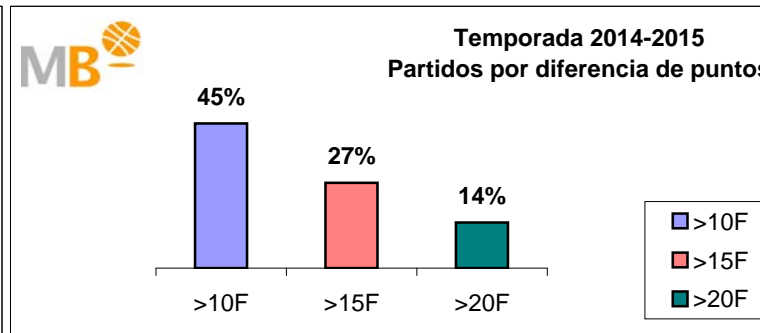

Temporada 2014-2015

Par.	Competición	>10 F	>3>11 F	<4 F
338	ACB	160	130	48
1579	FEB (M)	718	596	265
430	FEB (W)	232	139	59
551	EUROPE (M)	220	222	109
105	EUROPE (W)	60	37	8
1429	NBA	616	604	209
239	WNBA 2014	96	103	40
4671	Partidos	2102	1831	738
		4671		

- >10 F Partidos finalizados con una diferencia de más de 10 puntos
- >15 F Partidos finalizados con una diferencia de más de 15 puntos
- >20 F Partidos finalizados con una diferencia de más de 20 puntos
- >3<11 F Partidos finalizados con una diferencia entre 4 y 10 puntos
- <4 F Partidos finalizados con una diferencia de menos de 4 puntos

FEB - Federación Española de Baloncesto (Masculino-Femenino) España
ACB - Asociación de Clubes de Baloncesto (España)
EUROPA - Euroliga / Eurocap (Masculino-Femenino)