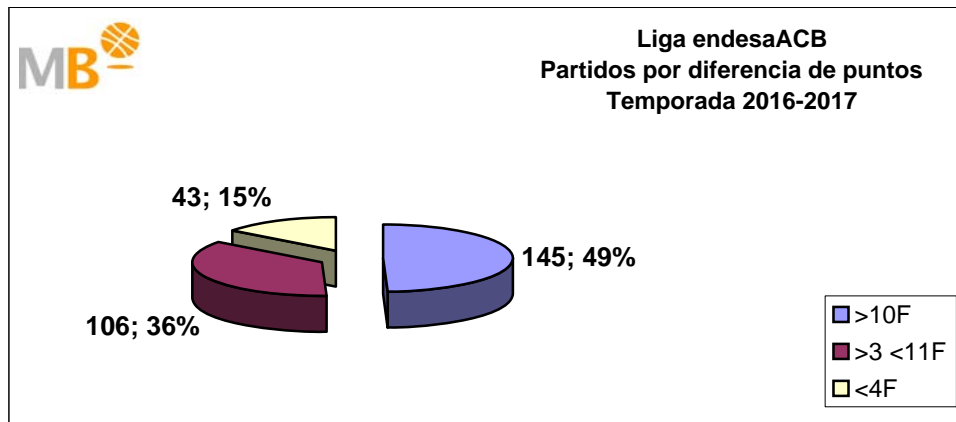

Liga endesa-NBA

Temporada 2016-2017

Partidos: 294

>10 F	Partidos finalizados con una diferencia de más de 10 puntos
>15 F	Partidos finalizados con una diferencia de más de 15 puntos
>20 F	Partidos finalizados con una diferencia de más de 20 puntos
>3<11 F	Partidos finalizados con una diferencia entre 4 y 10 puntos
<4 F	Partidos finalizados con una diferencia de menos de 4 puntos

Partidos: 1411