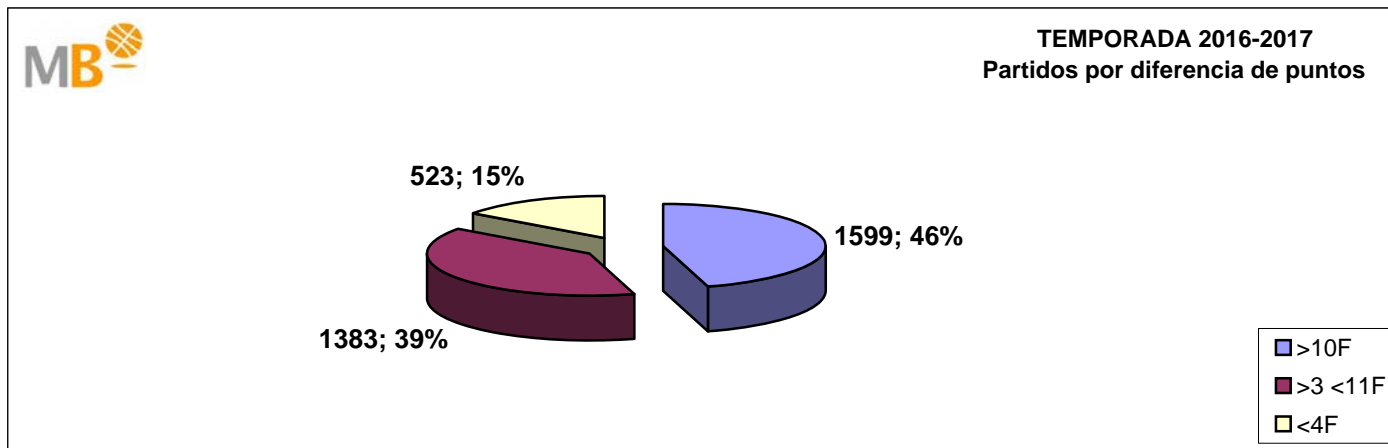

TEMPORADA 2016-2017

- **>10 F** Partidos finalizados con una diferencia de más de 10 puntos
- **>15 F** Partidos finalizados con una diferencia de más de 15 puntos
- **>20 F** Partidos finalizados con una diferencia de más de 20 puntos
- **>3 < 11 F** Partidos finalizados con una diferencia entre 4 y 10 puntos
- **<4 F** Partidos finalizados con una diferencia de menos de 4 puntos

Partidos: 3505

14-jun-17