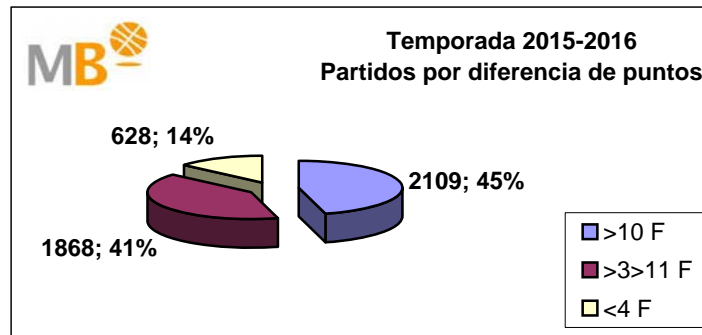

Temporada 2014-2015

Par.	Competición	>10 F	>3>11 F	<4 F
339	ACB	153	142	44
1377	FEB (M)	632	566	179
561	FEB (W)	297	201	63
555	EUROPE (M)	248	223	84
109	EUROPE (W)	51	47	11
1425	NBA	626	591	208
239	WNBA 2015	102	98	39
4605	Partidos	2109	1868	628
		4605