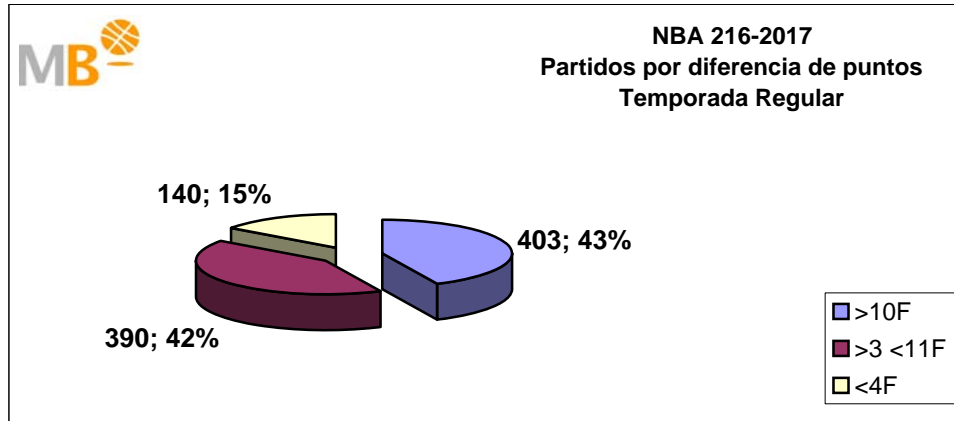

NBA

Temporada 2016-2017

Partidos: 933

>10 F	Partidos finalizados con una diferencia de más de 10 puntos
>15 F	Partidos finalizados con una diferencia de más de 15 puntos
>20 F	Partidos finalizados con una diferencia de más de 20 puntos
>3<11 F	Partidos finalizados con una diferencia entre 4 y 10 puntos
<4 F	Partidos finalizados con una diferencia de menos de 4 puntos

Partidos: 102