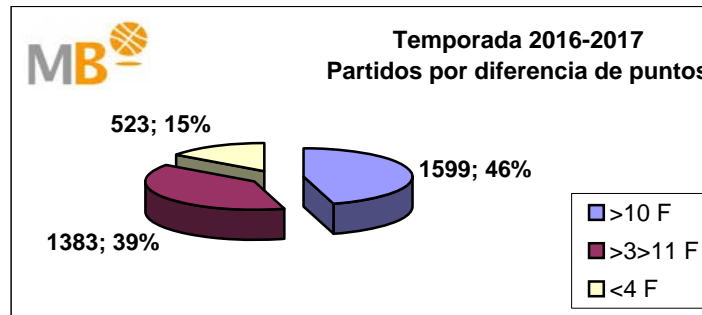

Partidos Temporadas 2014-2017

14-jun-17

Temporada 2016-2017

Par.	Competición	>10 F	>3>11 F	<4 F
304	ACB	148	112	44
746	FEB (M)	348	288	110
403	FEB (F)	211	134	58
405	EUROPA (M)	173	162	70
0	EUROPA (F)	0	0	0
1411	NBA	628	575	208
236	WNBA 2016	91	112	33
3505	Partidos	1599	1383	523
		3505