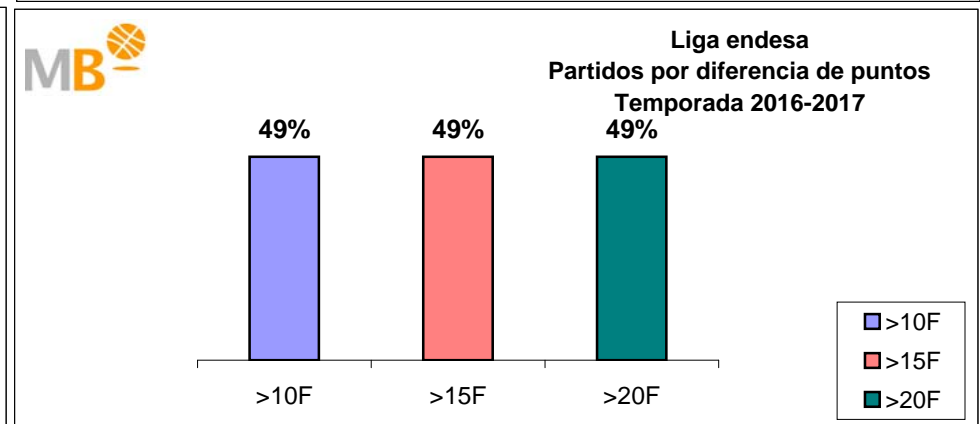

Euroliga-Liga endesa Temporada 2016-2017

Partidos: 259

>10 F	Partidos finalizados con una diferencia de más de 10 puntos
>15 F	Partidos finalizados con una diferencia de más de 15 puntos
>20 F	Partidos finalizados con una diferencia de más de 20 puntos
>3 <11 F	Partidos finalizados con una diferencia entre 4 y 10 puntos
<4 F	Partidos finalizados con una diferencia de menos de 4 puntos

Partidos: 295