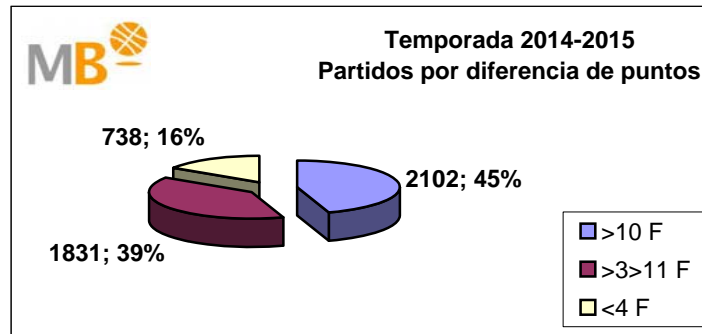

Temporada 2014-2015

Par.	Competición	>10 F	>3>11 F	<4 F
338	ACB	160	130	48
1579	FEB (M)	718	596	265
430	FEB (W)	232	139	59
551	EUROPE (M)	220	222	109
105	EUROPE (W)	60	37	8
1429	NBA	616	604	209
239	WNBA 2014	96	103	40
4671	Partidos	2102	1831	738
		4671		

- >10 F Partidos finalizados con una diferencia de más de 10 puntos
- >15 F Partidos finalizados con una diferencia de más de 15 puntos
- >20 F Partidos finalizados con una diferencia de más de 20 puntos
- >3<11 F Partidos finalizados con una diferencia entre 4 y 10 puntos
- <4 F Partidos finalizados con una diferencia de menos de 4 puntos

FEB - Federación Española de Baloncesto (Masculino-Femenino) España
ACB - Asociación de Clubes de Baloncesto (España)
EUROPA - Euroliga / Eurocap (Masculino-Femenino)