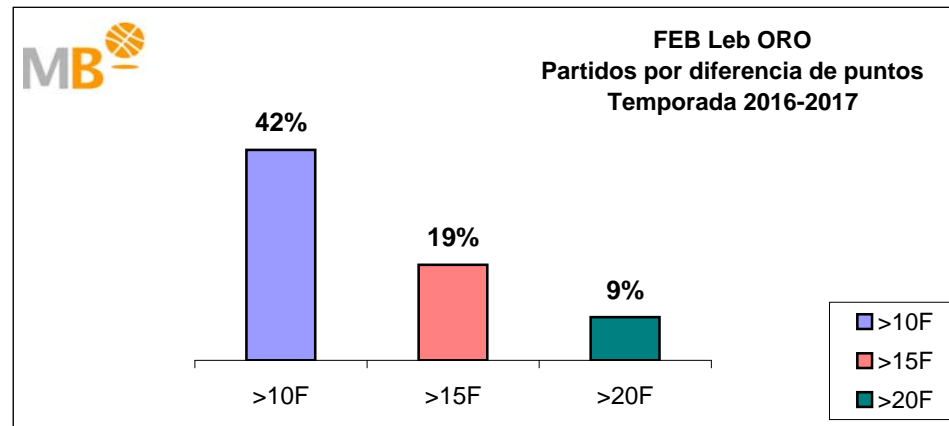

FEB Leb ORO-NBA

Temporadas 2016-2017

Partidos: 333

- >10 F Partidos finalizados con una diferencia de más de 10 puntos
- >15 F Partidos finalizados con una diferencia de más de 15 puntos
- >20 F Partidos finalizados con una diferencia de más de 20 puntos
- >3 <11 F Partidos finalizados con una diferencia entre 4 y 10 puntos
- <4 F Partidos finalizados con una diferencia de menos de 4 puntos

Partidos: 1411