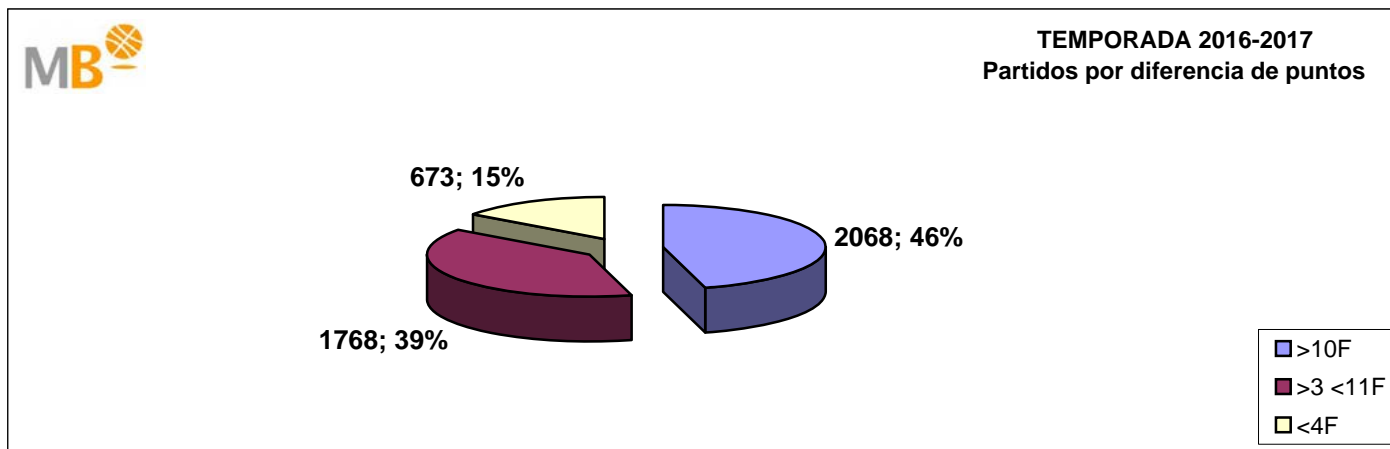

TEMPORADA 2016-2017

- **>10 F** Partidos finalizados con una diferencia de más de 10 puntos
- **>15 F** Partidos finalizados con una diferencia de más de 15 puntos
- **>20 F** Partidos finalizados con una diferencia de más de 20 puntos
- **>3 <11 F** Partidos finalizados con una diferencia entre 4 y 10 puntos
- **<4 F** Partidos finalizados con una diferencia de menos de 4 puntos

Partidos: 4509

16-jun-17