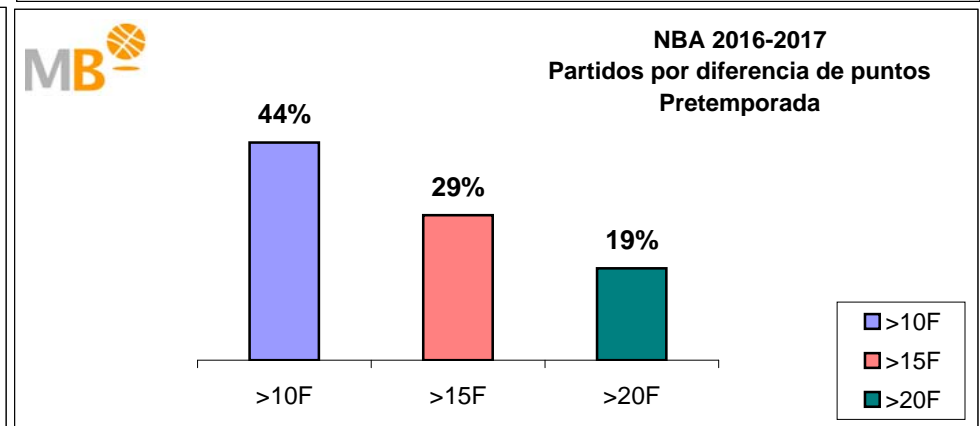

NBA

Temporada 2016-2017

Partidos: 933

>10 F	Partidos finalizados con una diferencia de más de 10 puntos
>15 F	Partidos finalizados con una diferencia de más de 15 puntos
>20 F	Partidos finalizados con una diferencia de más de 20 puntos
>3<11 F	Partidos finalizados con una diferencia entre 4 y 10 puntos
<4 F	Partidos finalizados con una diferencia de menos de 4 puntos

Partidos: 102