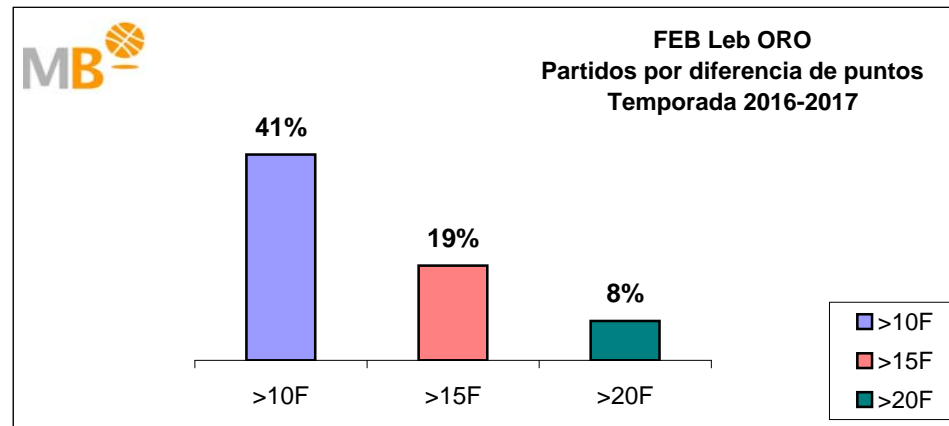

FEB Leb ORO-NBA

Temporadas 2016-2017

Partidos: 215

- >10 F Partidos finalizados con una diferencia de más de 10 puntos
- >15 F Partidos finalizados con una diferencia de más de 15 puntos
- >20 F Partidos finalizados con una diferencia de más de 20 puntos
- >3 <11 F Partidos finalizados con una diferencia entre 4 y 10 puntos
- <4 F Partidos finalizados con una diferencia de menos de 4 puntos

Partidos: 1411