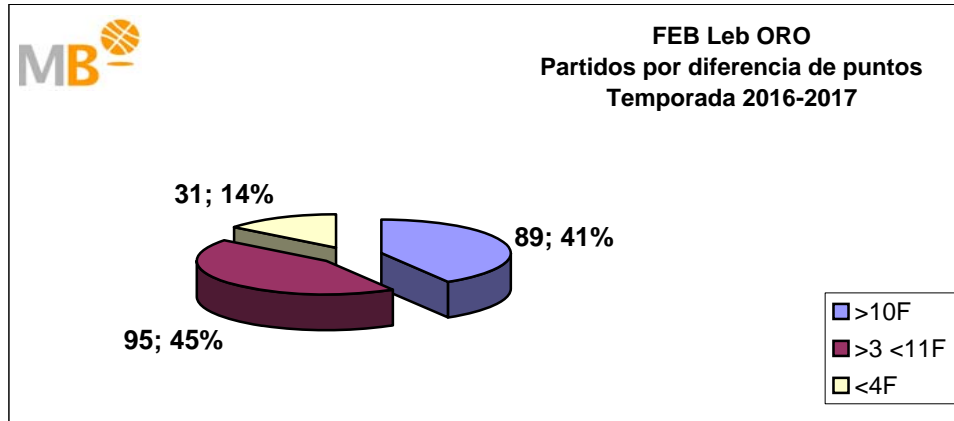

FEB-ACB

Temporada 2016-2017

Partidos: 215

- >10 F Partidos finalizados con una diferencia de más de 10 puntos
- >15 F Partidos finalizados con una diferencia de más de 15 puntos
- >20 F Partidos finalizados con una diferencia de más de 20 puntos
- >3 <11 F Partidos finalizados con una diferencia entre 4 y 10 puntos
- <4 F Partidos finalizados con una diferencia de menos de 4 puntos

Partidos: 294