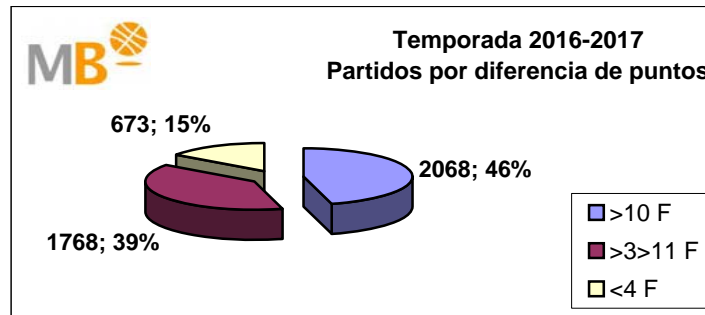

Partidos Temporadas 2014-2017

16-jun-17

Temporada 2016-2017

Par.	Competición	>10 F	>3>11 F	<4 F
305	ACB	149	112	44
1451	FEB (M)	675	564	212
575	FEB (F)	292	193	90
405	EUROPA (M)	173	162	70
126	EUROPA (F)	60	50	16
1411	NBA	628	575	208
236	WNBA 2016	91	112	33
4509	Partidos	2068	1768	673
		4509