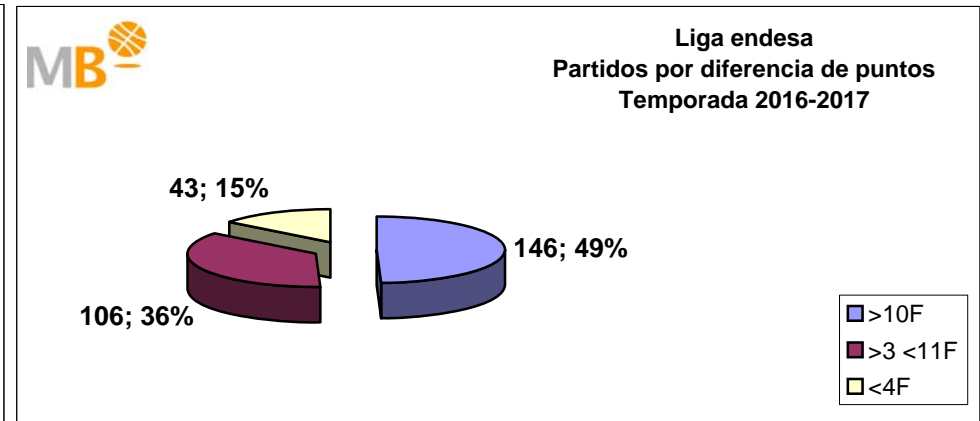

Euroliga-Liga endesa Temporada 2016-2017

Partidos: 259

>10 F	Partidos finalizados con una diferencia de más de 10 puntos
>15 F	Partidos finalizados con una diferencia de más de 15 puntos
>20 F	Partidos finalizados con una diferencia de más de 20 puntos
>3<11 F	Partidos finalizados con una diferencia entre 4 y 10 puntos
<4 F	Partidos finalizados con una diferencia de menos de 4 puntos

Partidos: 295