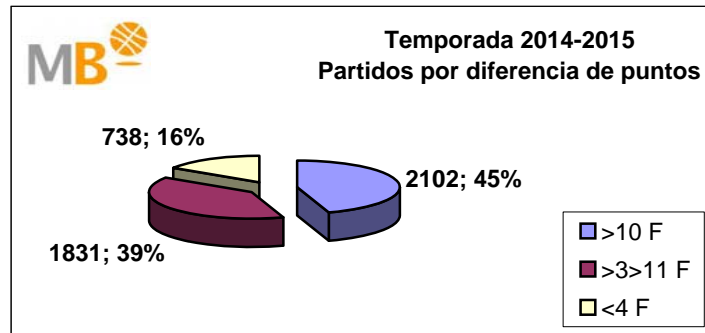

Temporada 2014-2015

Par.	Competición	>10 F	>3>11 F	<4 F
338	ACB	160	130	48
1579	FEB (M)	718	596	265
430	FEB (W)	232	139	59
551	EUROPE (M)	220	222	109
105	EUROPE (W)	60	37	8
1429	NBA	616	604	209
239	WNBA 2014	96	103	40
4671	Partidos	2102	1831	738
		4671		

- >10 F Partidos finalizados con una diferencia de más de 10 puntos
- >15 F Partidos finalizados con una diferencia de más de 15 puntos
- >20 F Partidos finalizados con una diferencia de más de 20 puntos
- >3<11 F Partidos finalizados con una diferencia entre 4 y 10 puntos
- <4 F Partidos finalizados con una diferencia de menos de 4 puntos

FEB - Federación Española de Baloncesto (Masculino-Femenino) España
ACB - Asociación de Clubes de Baloncesto (España)
EUROPA - Euroliga / Eurocap (Masculino-Femenino)