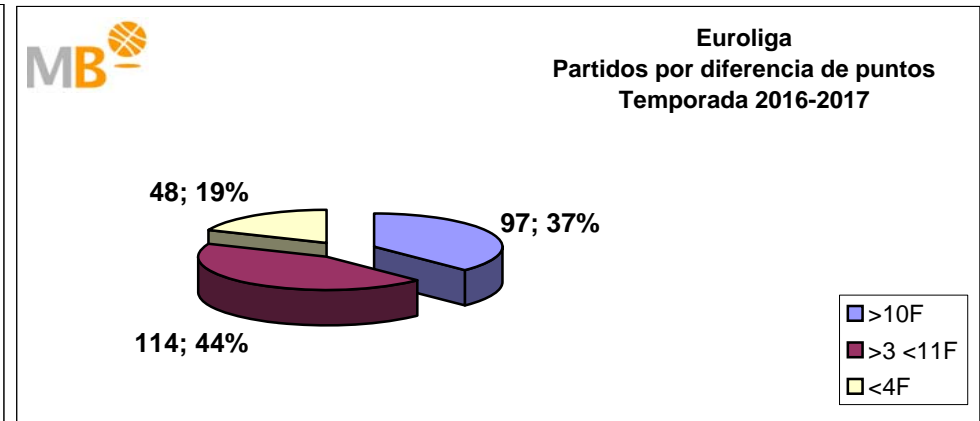

>10 F	Partidos finalizados con una diferencia de más de 10 puntos
>15 F	Partidos finalizados con una diferencia de más de 15 puntos
>20 F	Partidos finalizados con una diferencia de más de 20 puntos
>3 <11 F	Partidos finalizados con una diferencia entre 4 y 10 puntos
<4 F	Partidos finalizados con una diferencia de menos de 4 puntos

Partidos: 295

FEB Leb ORO-NBA

Temporadas 2016-2017

Partidos: 333

>10 F	Partidos finalizados con una diferencia de más de 10 puntos
>15 F	Partidos finalizados con una diferencia de más de 15 puntos
>20 F	Partidos finalizados con una diferencia de más de 20 puntos
>3 <11 F	Partidos finalizados con una diferencia entre 4 y 10 puntos
<4 F	Partidos finalizados con una diferencia de menos de 4 puntos

Partidos: 1411

FEB Leb ORO-Euroliga Temporadas 2016-2017

Partidos: 333

>10 F	Partidos finalizados con una diferencia de más de 10 puntos
>15 F	Partidos finalizados con una diferencia de más de 15 puntos
>20 F	Partidos finalizados con una diferencia de más de 20 puntos
>3<11 F	Partidos finalizados con una diferencia entre 4 y 10 puntos
<4 F	Partidos finalizados con una diferencia de menos de 4 puntos