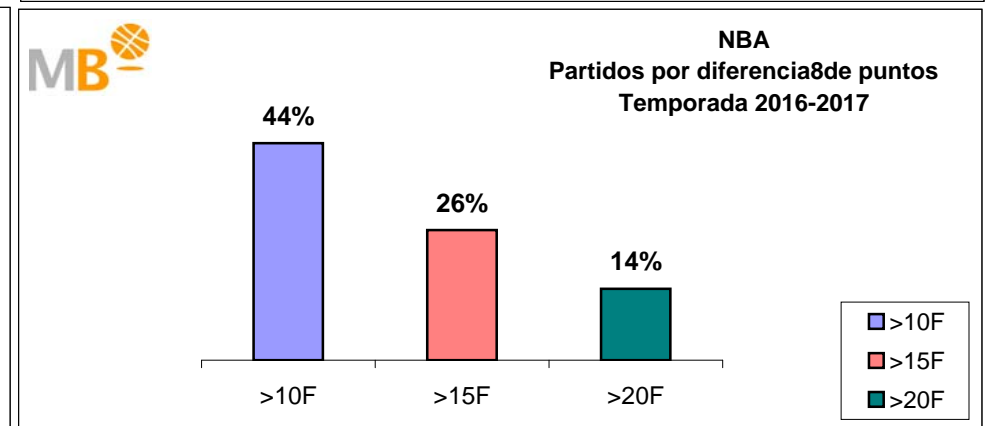

FEB Leb ORO-NBA

Temporadas 2016-2017

Partidos: 333

- >10 F Partidos finalizados con una diferencia de más de 10 puntos
- >15 F Partidos finalizados con una diferencia de más de 15 puntos
- >20 F Partidos finalizados con una diferencia de más de 20 puntos
- >3 <11 F Partidos finalizados con una diferencia entre 4 y 10 puntos
- <4 F Partidos finalizados con una diferencia de menos de 4 puntos

Partidos: 1411