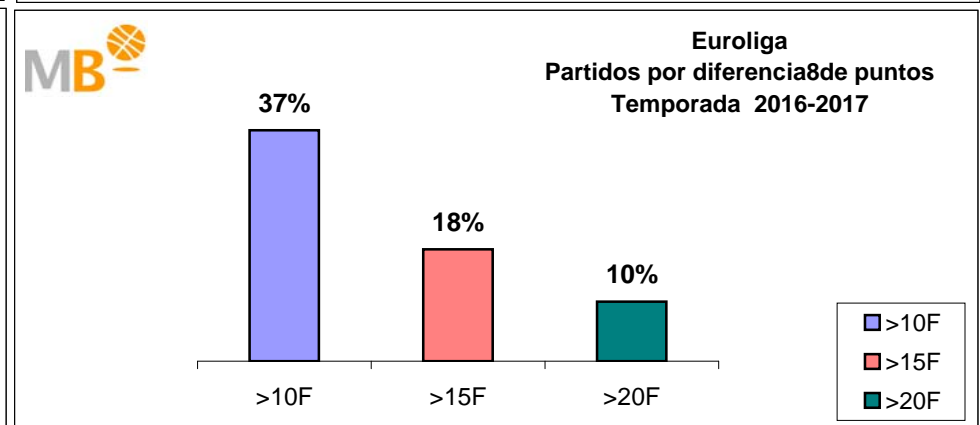

>10 F	Partidos finalizados con una diferencia de más de 10 puntos
>15 F	Partidos finalizados con una diferencia de más de 15 puntos
>20 F	Partidos finalizados con una diferencia de más de 20 puntos
>3 <11 F	Partidos finalizados con una diferencia entre 4 y 10 puntos
<4 F	Partidos finalizados con una diferencia de menos de 4 puntos

Partidos: 295

FEB Leb ORO-NBA

Temporadas 2016-2017

Partidos: 333

>10 F	Partidos finalizados con una diferencia de más de 10 puntos
>15 F	Partidos finalizados con una diferencia de más de 15 puntos
>20 F	Partidos finalizados con una diferencia de más de 20 puntos
>3 <11 F	Partidos finalizados con una diferencia entre 4 y 10 puntos
<4 F	Partidos finalizados con una diferencia de menos de 4 puntos

Partidos: 1411

FEB Leb ORO-Euroliga Temporadas 2016-2017

Partidos: 333

>10 F	Partidos finalizados con una diferencia de más de 10 puntos
>15 F	Partidos finalizados con una diferencia de más de 15 puntos
>20 F	Partidos finalizados con una diferencia de más de 20 puntos
>3<11 F	Partidos finalizados con una diferencia entre 4 y 10 puntos
<4 F	Partidos finalizados con una diferencia de menos de 4 puntos