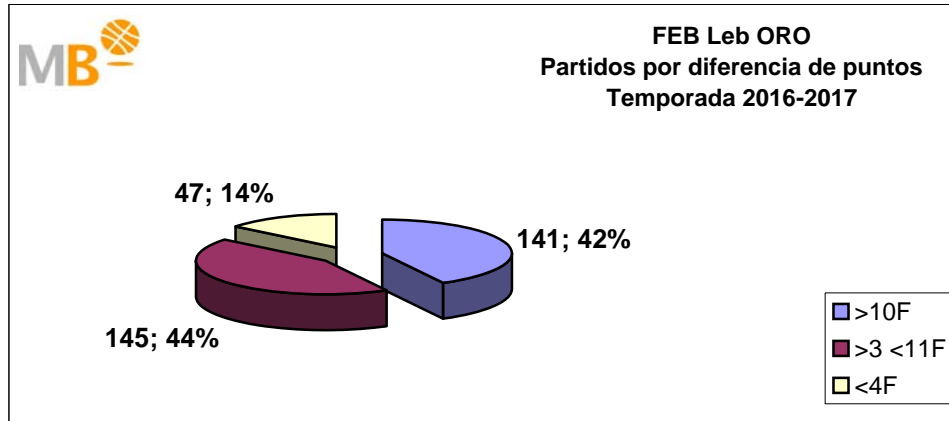

FEB Leb ORO-NBA

Temporadas 2016-2017

Partidos: 333

- >10 F Partidos finalizados con una diferencia de más de 10 puntos
- >15 F Partidos finalizados con una diferencia de más de 15 puntos
- >20 F Partidos finalizados con una diferencia de más de 20 puntos
- >3 <11 F Partidos finalizados con una diferencia entre 4 y 10 puntos
- <4 F Partidos finalizados con una diferencia de menos de 4 puntos

Partidos: 1411