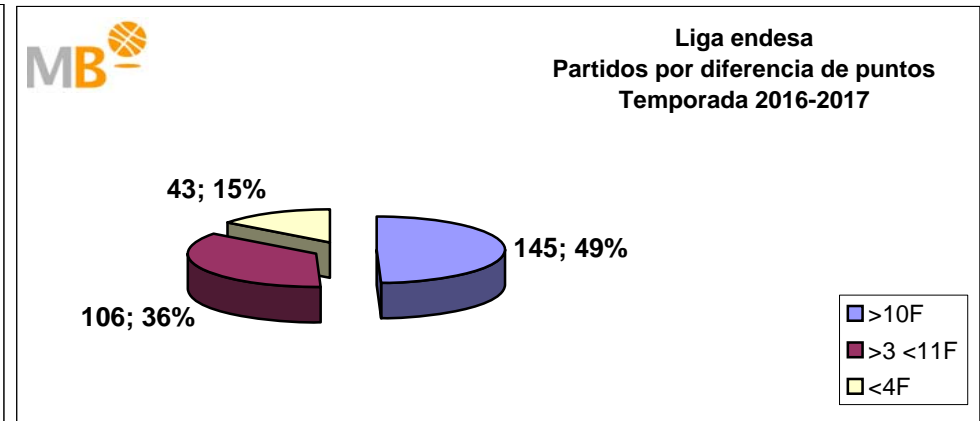

FEB-ACB

Temporada 2016-2017

Partidos: 215

- >10 F Partidos finalizados con una diferencia de más de 10 puntos
- >15 F Partidos finalizados con una diferencia de más de 15 puntos
- >20 F Partidos finalizados con una diferencia de más de 20 puntos
- >3 <11 F Partidos finalizados con una diferencia entre 4 y 10 puntos
- <4 F Partidos finalizados con una diferencia de menos de 4 puntos

Partidos: 294