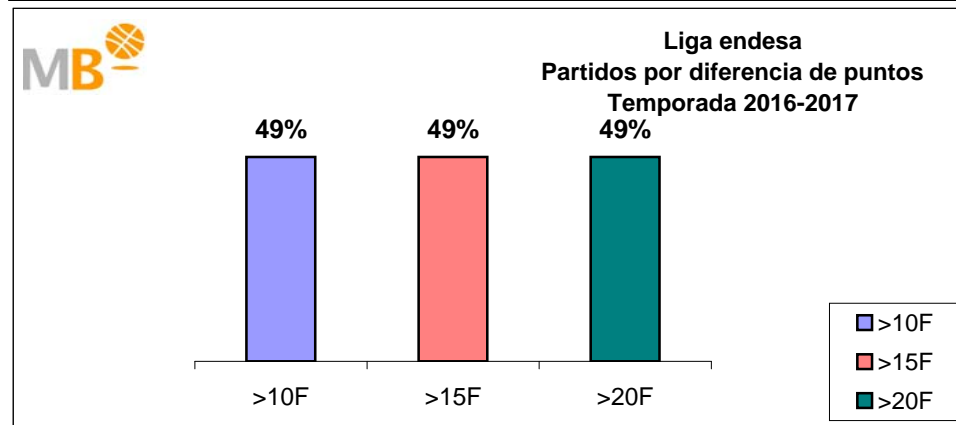

Liga endesa-NBA

Temporada 2016-2017

Partidos: 294

>10 F	Partidos finalizados con una diferencia de más de 10 puntos
>15 F	Partidos finalizados con una diferencia de más de 15 puntos
>20 F	Partidos finalizados con una diferencia de más de 20 puntos
>3<11 F	Partidos finalizados con una diferencia entre 4 y 10 puntos
<4 F	Partidos finalizados con una diferencia de menos de 4 puntos

Partidos: 1411