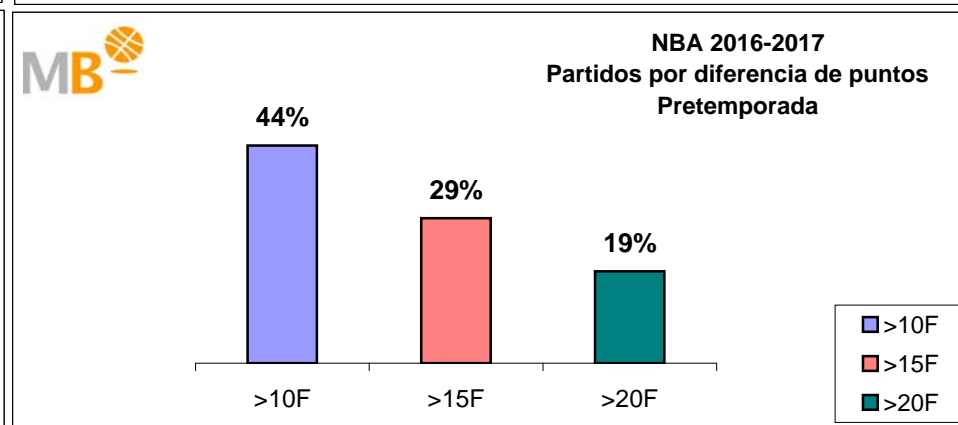

NBA

Temporada 2016-2017

Partidos: 933

>10 F	Partidos finalizados con una diferencia de más de 10 puntos
>15 F	Partidos finalizados con una diferencia de más de 15 puntos
>20 F	Partidos finalizados con una diferencia de más de 20 puntos
>3<11 F	Partidos finalizados con una diferencia entre 4 y 10 puntos
<4 F	Partidos finalizados con una diferencia de menos de 4 puntos

Partidos: 102