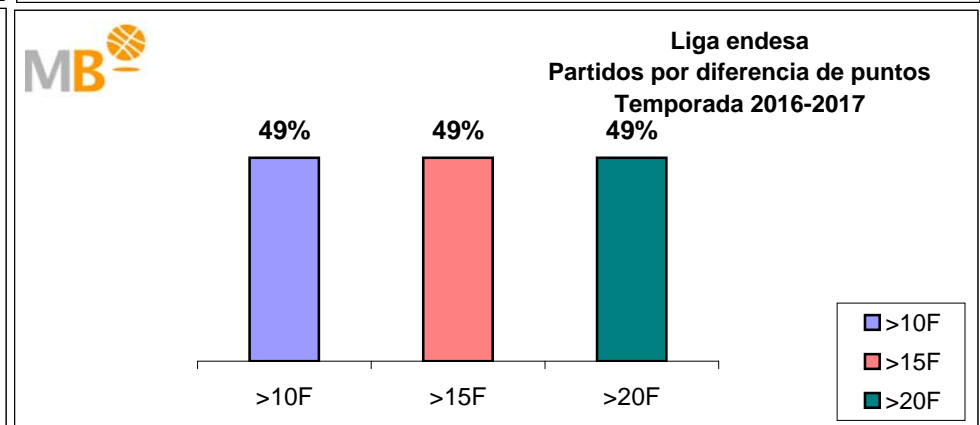

Euroliga-Liga endesa Temporada 2016-2017

Partidos: 259

>10 F	Partidos finalizados con una diferencia de más de 10 puntos
>15 F	Partidos finalizados con una diferencia de más de 15 puntos
>20 F	Partidos finalizados con una diferencia de más de 20 puntos
>3<11 F	Partidos finalizados con una diferencia entre 4 y 10 puntos
<4 F	Partidos finalizados con una diferencia de menos de 4 puntos

Partidos: 295