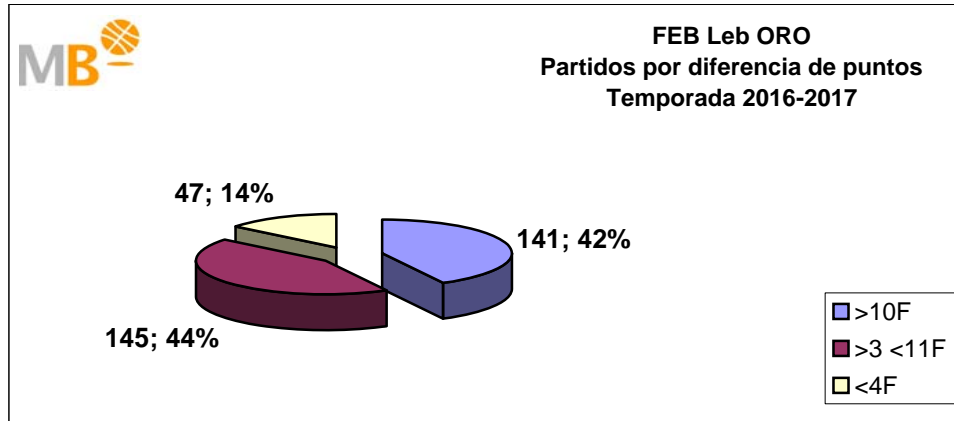

>10 F	Partidos finalizados con una diferencia de más de 10 puntos
>15 F	Partidos finalizados con una diferencia de más de 15 puntos
>20 F	Partidos finalizados con una diferencia de más de 20 puntos
>3 <11 F	Partidos finalizados con una diferencia entre 4 y 10 puntos
<4 F	Partidos finalizados con una diferencia de menos de 4 puntos

Partidos: 295

FEB Leb ORO-NBA

Temporadas 2016-2017

Partidos: 333

>10 F	Partidos finalizados con una diferencia de más de 10 puntos
>15 F	Partidos finalizados con una diferencia de más de 15 puntos
>20 F	Partidos finalizados con una diferencia de más de 20 puntos
>3 <11 F	Partidos finalizados con una diferencia entre 4 y 10 puntos
<4 F	Partidos finalizados con una diferencia de menos de 4 puntos

Partidos: 1411

FEB Leb ORO-Euroliga Temporadas 2016-2017

Partidos: 333

>10 F	Partidos finalizados con una diferencia de más de 10 puntos
>15 F	Partidos finalizados con una diferencia de más de 15 puntos
>20 F	Partidos finalizados con una diferencia de más de 20 puntos
>3<11 F	Partidos finalizados con una diferencia entre 4 y 10 puntos
<4 F	Partidos finalizados con una diferencia de menos de 4 puntos