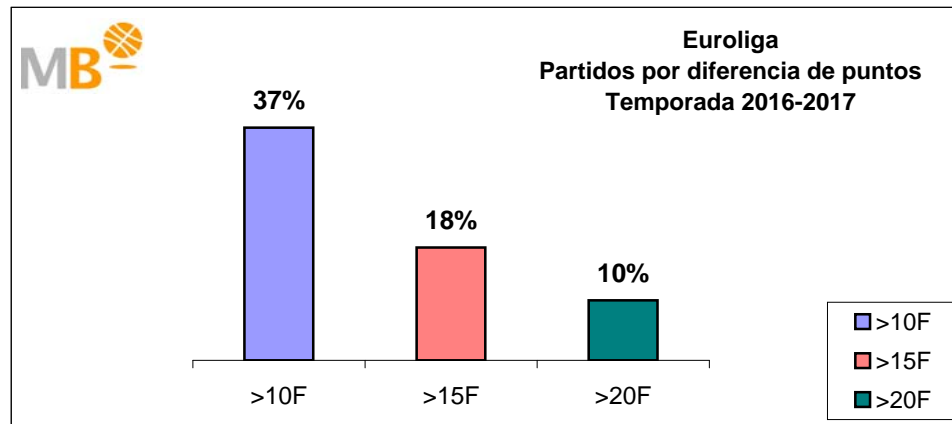

Euroliga-Liga endesa Temporada 2016-2017

Partidos: 259

>10 F	Partidos finalizados con una diferencia de más de 10 puntos
>15 F	Partidos finalizados con una diferencia de más de 15 puntos
>20 F	Partidos finalizados con una diferencia de más de 20 puntos
>3 <11 F	Partidos finalizados con una diferencia entre 4 y 10 puntos
<4 F	Partidos finalizados con una diferencia de menos de 4 puntos

Partidos: 295