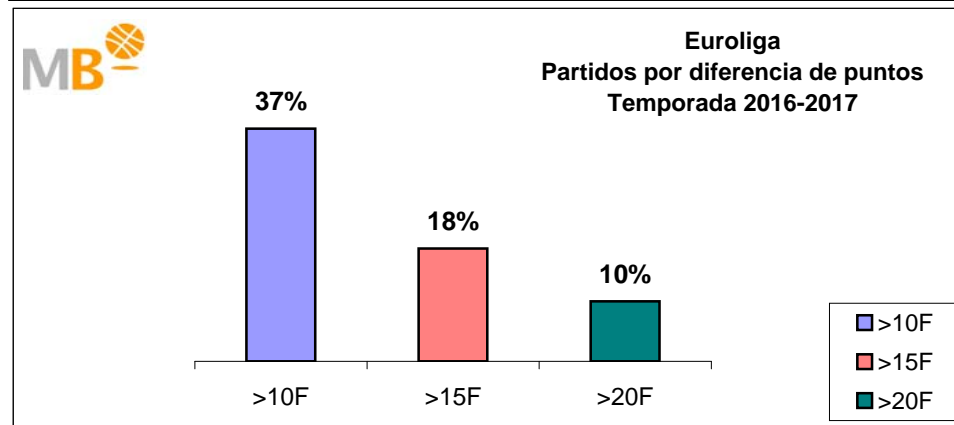

Euroliga-Liga endesa Temporada 2016-2017

Partidos: 259

>10 F	Partidos finalizados con una diferencia de más de 10 puntos
>15 F	Partidos finalizados con una diferencia de más de 15 puntos
>20 F	Partidos finalizados con una diferencia de más de 20 puntos
>3<11 F	Partidos finalizados con una diferencia entre 4 y 10 puntos
<4 F	Partidos finalizados con una diferencia de menos de 4 puntos

Partidos: 295