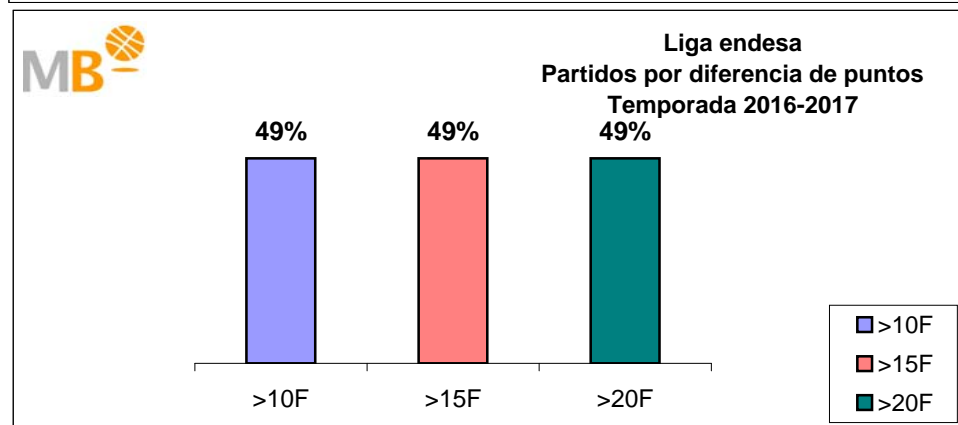

Liga endesa-NBA Temporada 2016-2017

Partidos: 295

>10 F	Partidos finalizados con una diferencia de más de 10 puntos
>15 F	Partidos finalizados con una diferencia de más de 15 puntos
>20 F	Partidos finalizados con una diferencia de más de 20 puntos
>3<11 F	Partidos finalizados con una diferencia entre 4 y 10 puntos
<4 F	Partidos finalizados con una diferencia de menos de 4 puntos

Partidos: 1411