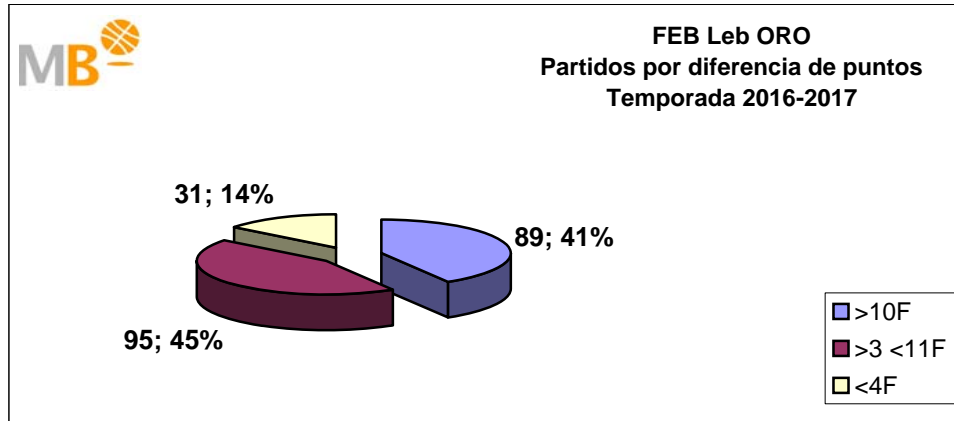

FEB Leb ORO-Euroliga Temporadas 2016-2017

Partidos: 215

>10 F	Partidos finalizados con una diferencia de más de 10 puntos
>15 F	Partidos finalizados con una diferencia de más de 15 puntos
>20 F	Partidos finalizados con una diferencia de más de 20 puntos
>3 <11 F	Partidos finalizados con una diferencia entre 4 y 10 puntos
<4 F	Partidos finalizados con una diferencia de menos de 4 puntos

Partidos: 259