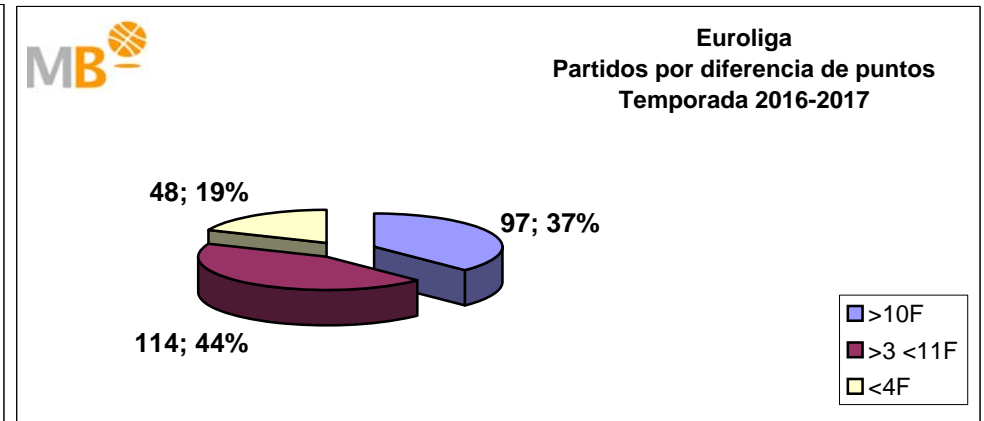

FEB Leb ORO-Euroliga Temporadas 2016-2017

Partidos: 215

>10 F	Partidos finalizados con una diferencia de más de 10 puntos
>15 F	Partidos finalizados con una diferencia de más de 15 puntos
>20 F	Partidos finalizados con una diferencia de más de 20 puntos
>3 <11 F	Partidos finalizados con una diferencia entre 4 y 10 puntos
<4 F	Partidos finalizados con una diferencia de menos de 4 puntos

Partidos: 259