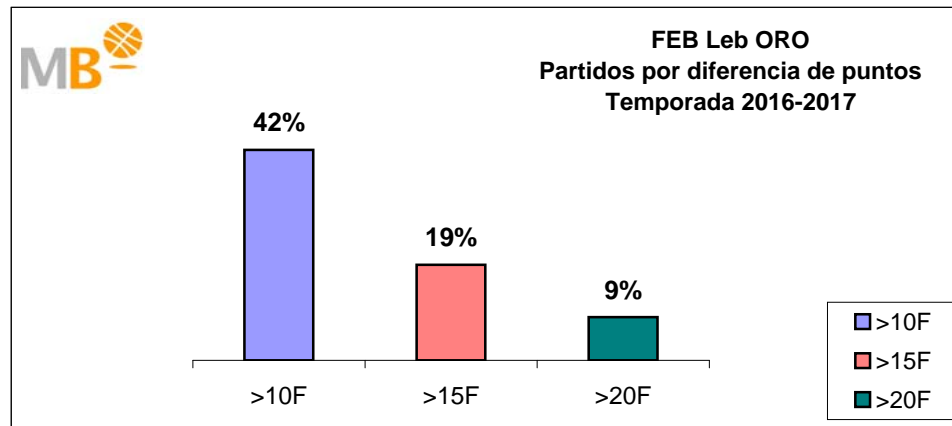

FEB-ACB

Temporada 2016-2017

Partidos: 333

- >10 F Partidos finalizados con una diferencia de más de 10 puntos
- >15 F Partidos finalizados con una diferencia de más de 15 puntos
- >20 F Partidos finalizados con una diferencia de más de 20 puntos
- >3 <11 F Partidos finalizados con una diferencia entre 4 y 10 puntos
- <4 F Partidos finalizados con una diferencia de menos de 4 puntos

Partidos: 295