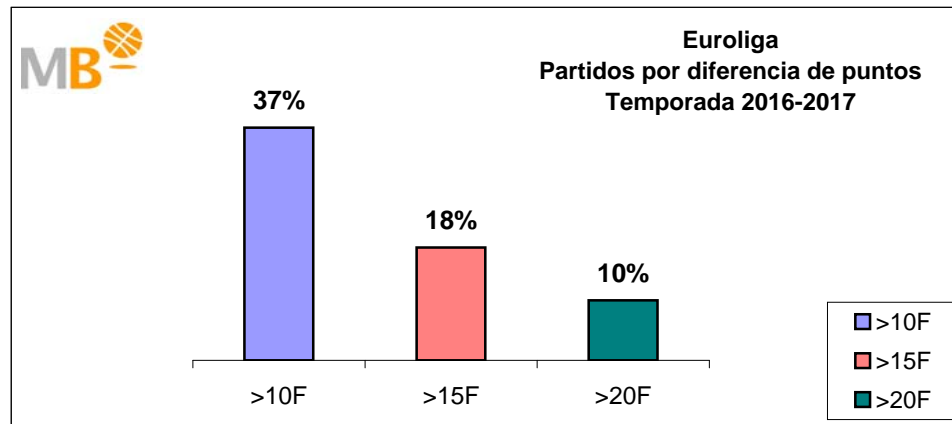

Euroliga-Liga endesa Temporada 2016-2017

Partidos: 259

>10 F	Partidos finalizados con una diferencia de más de 10 puntos
>15 F	Partidos finalizados con una diferencia de más de 15 puntos
>20 F	Partidos finalizados con una diferencia de más de 20 puntos
>3 <11 F	Partidos finalizados con una diferencia entre 4 y 10 puntos
<4 F	Partidos finalizados con una diferencia de menos de 4 puntos

Partidos: 294