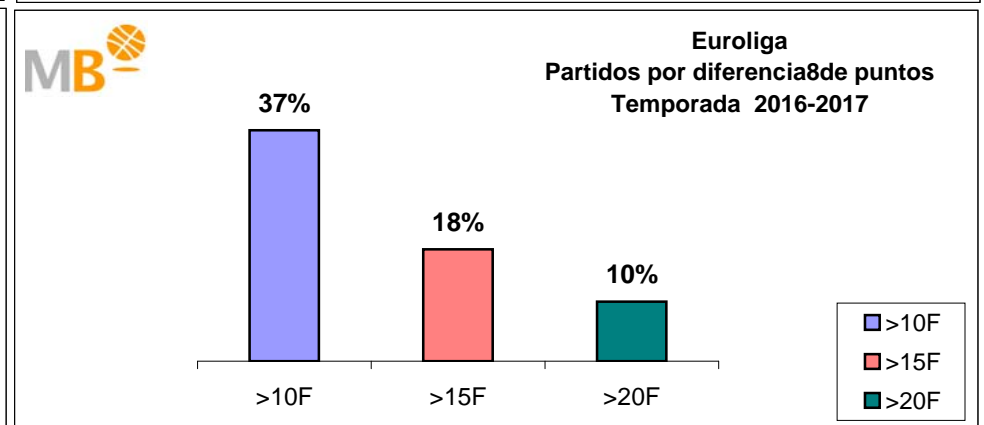

FEB Leb ORO-Euroliga Temporadas 2016-2017

Partidos: 215

>10 F	Partidos finalizados con una diferencia de más de 10 puntos
>15 F	Partidos finalizados con una diferencia de más de 15 puntos
>20 F	Partidos finalizados con una diferencia de más de 20 puntos
>3 <11 F	Partidos finalizados con una diferencia entre 4 y 10 puntos
<4 F	Partidos finalizados con una diferencia de menos de 4 puntos

Partidos: 259