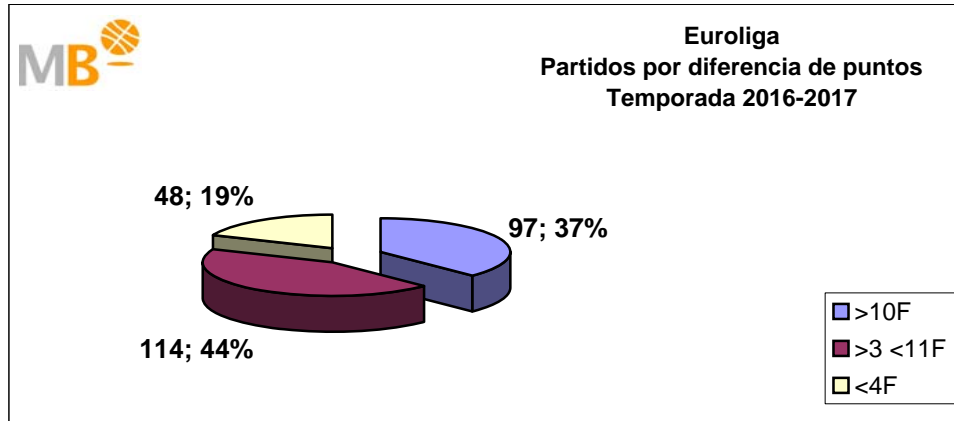

Euroliga-Liga endesa Temporada 2016-2017

Partidos: 259

>10 F	Partidos finalizados con una diferencia de más de 10 puntos
>15 F	Partidos finalizados con una diferencia de más de 15 puntos
>20 F	Partidos finalizados con una diferencia de más de 20 puntos
>3<11 F	Partidos finalizados con una diferencia entre 4 y 10 puntos
<4 F	Partidos finalizados con una diferencia de menos de 4 puntos

Partidos: 295