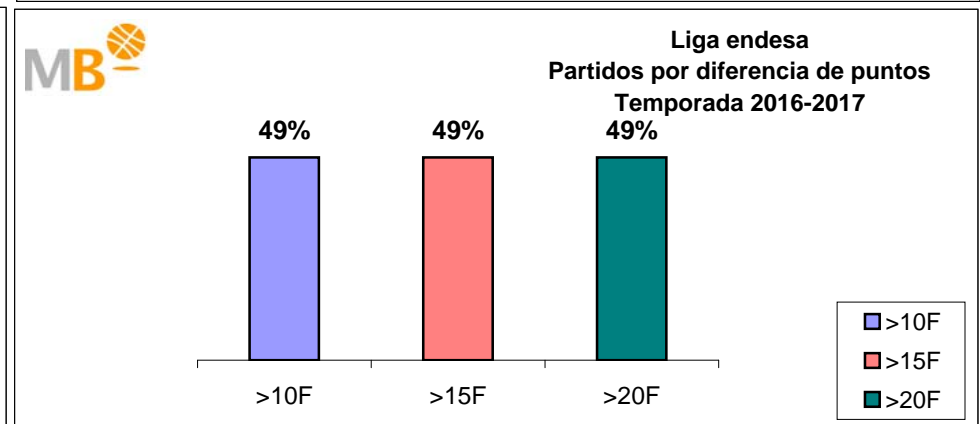

Euroliga-Liga endesa Temporada 2016-2017

Partidos: 259

>10 F	Partidos finalizados con una diferencia de más de 10 puntos
>15 F	Partidos finalizados con una diferencia de más de 15 puntos
>20 F	Partidos finalizados con una diferencia de más de 20 puntos
>3 <11 F	Partidos finalizados con una diferencia entre 4 y 10 puntos
<4 F	Partidos finalizados con una diferencia de menos de 4 puntos

Partidos: 294