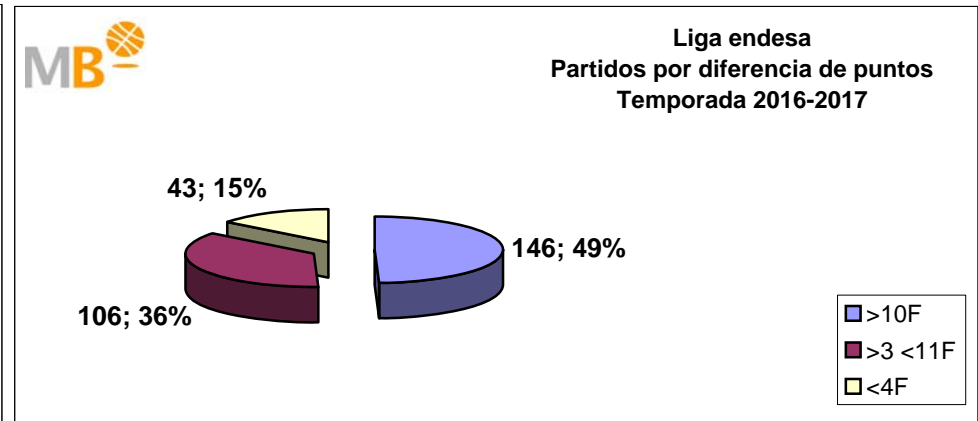

FEB-ACB

Temporada 2016-2017

Partidos: 333

- >10 F Partidos finalizados con una diferencia de más de 10 puntos
- >15 F Partidos finalizados con una diferencia de más de 15 puntos
- >20 F Partidos finalizados con una diferencia de más de 20 puntos
- >3 <11 F Partidos finalizados con una diferencia entre 4 y 10 puntos
- <4 F Partidos finalizados con una diferencia de menos de 4 puntos

Partidos: 295