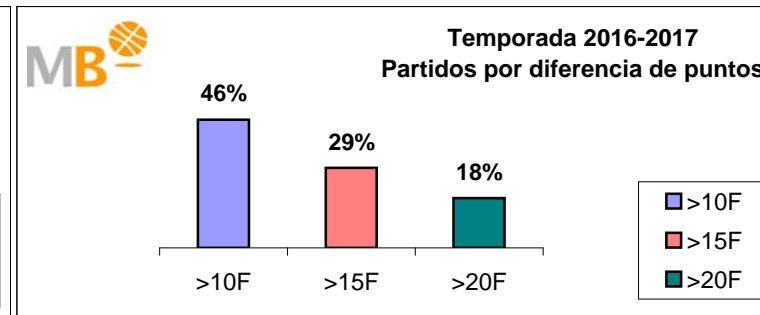

Partidos Temporadas 2014-2017

14-jun-17

Temporada 2016-2017

Par.	Competición	>10 F	>3>11 F	<4 F
304	ACB	148	112	44
746	FEB (M)	348	288	110
403	FEB (F)	211	134	58
405	EUROPA (M)	173	162	70
0	EUROPA (F)	0	0	0
1411	NBA	628	575	208
236	WNBA 2016	91	112	33
3505	Partidos	1599	1383	523
		3505