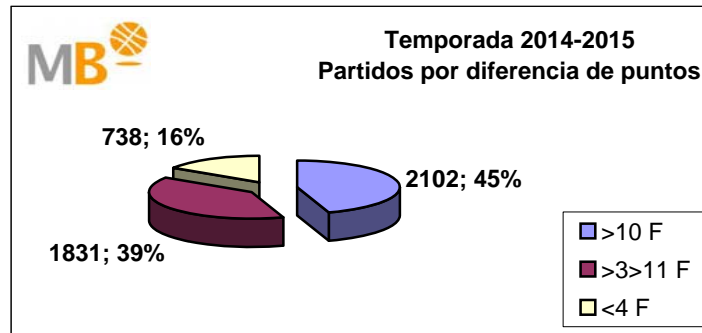

Temporada 2014-2015

Par.	Competición	>10 F	>3>11 F	<4 F
338	ACB	160	130	48
1579	FEB (M)	718	596	265
430	FEB (W)	232	139	59
551	EUROPE (M)	220	222	109
105	EUROPE (W)	60	37	8
1429	NBA	616	604	209
239	WNBA 2014	96	103	40
4671	Partidos	2102	1831	738
		4671		

- >10 F Partidos finalizados con una diferencia de más de 10 puntos
- >15 F Partidos finalizados con una diferencia de más de 15 puntos
- >20 F Partidos finalizados con una diferencia de más de 20 puntos
- >3<11 F Partidos finalizados con una diferencia entre 4 y 10 puntos
- <4 F Partidos finalizados con una diferencia de menos de 4 puntos

FEB - Federación Española de Baloncesto (Masculino-Femenino) España
ACB - Asociación de Clubes de Baloncesto (España)
EUROPA - Euroliga / Eurocap (Masculino-Femenino)