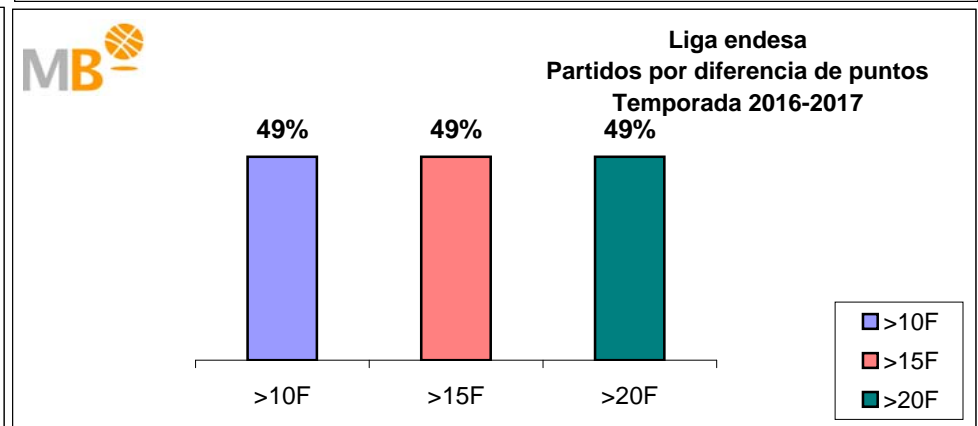

FEB-ACB

Temporada 2016-2017

Partidos: 333

- >10 F Partidos finalizados con una diferencia de más de 10 puntos
- >15 F Partidos finalizados con una diferencia de más de 15 puntos
- >20 F Partidos finalizados con una diferencia de más de 20 puntos
- >3 <11 F Partidos finalizados con una diferencia entre 4 y 10 puntos
- <4 F Partidos finalizados con una diferencia de menos de 4 puntos

Partidos: 295