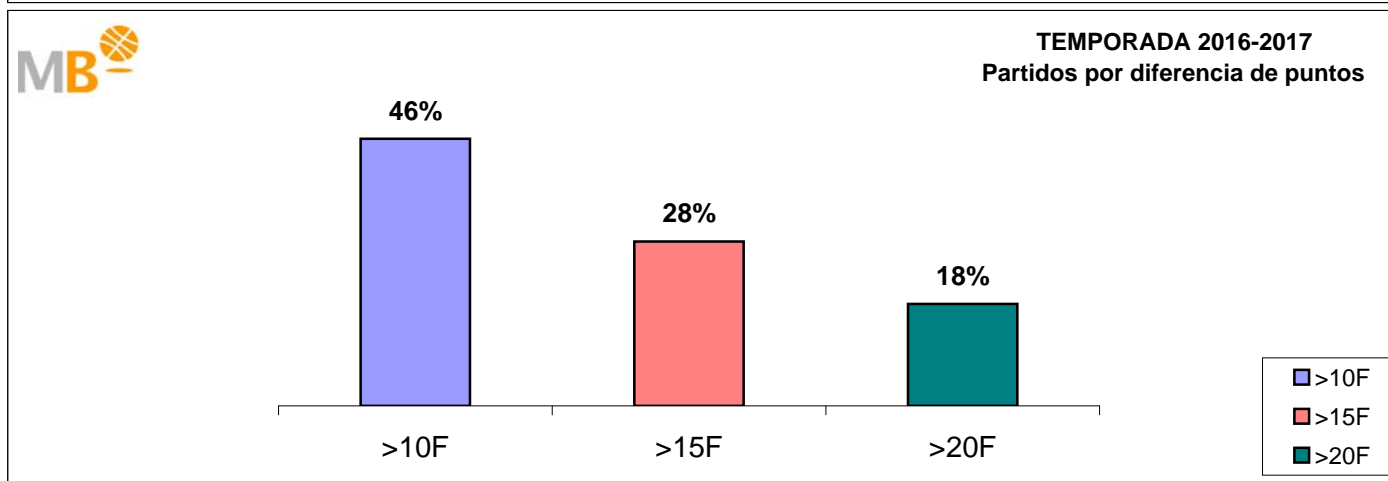

TEMPORADA 2016-2017

- **>10 F** Partidos finalizados con una diferencia de más de 10 puntos
- **>15 F** Partidos finalizados con una diferencia de más de 15 puntos
- **>20 F** Partidos finalizados con una diferencia de más de 20 puntos
- **>3<11 F** Partidos finalizados con una diferencia entre 4 y 10 puntos
- **<4 F** Partidos finalizados con una diferencia de menos de 4 puntos

Partidos: 4509

16-jun-17