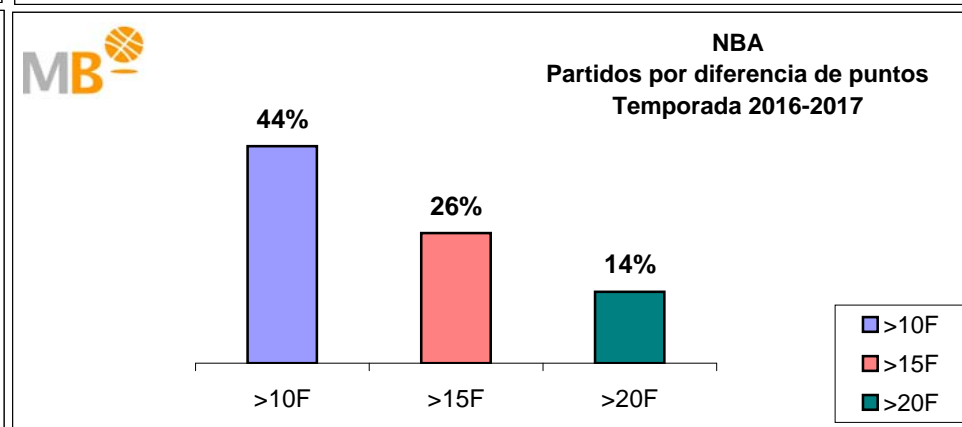

Euroliga-NBA

Temporada 2016-2017

Partidos: 259

- >10 F Partidos finalizados con una diferencia de más de 10 puntos
- >15 F Partidos finalizados con una diferencia de más de 15 puntos
- >20 F Partidos finalizados con una diferencia de más de 20 puntos
- >3 <11 F Partidos finalizados con una diferencia entre 4 y 10 puntos
- <4 F Partidos finalizados con una diferencia de menos de 4 puntos

Partidos: 1411