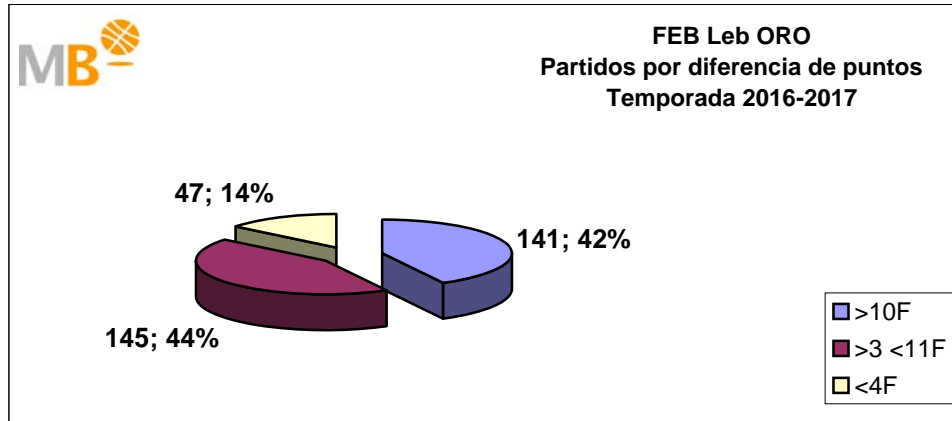

FEB Leb ORO-NBA

Temporadas 2016-2017

Partidos: 333

>10 F	Partidos finalizados con una diferencia de más de 10 puntos
>15 F	Partidos finalizados con una diferencia de más de 15 puntos
>20 F	Partidos finalizados con una diferencia de más de 20 puntos
>3 <11 F	Partidos finalizados con una diferencia entre 4 y 10 puntos
<4 F	Partidos finalizados con una diferencia de menos de 4 puntos

Partidos: 1411