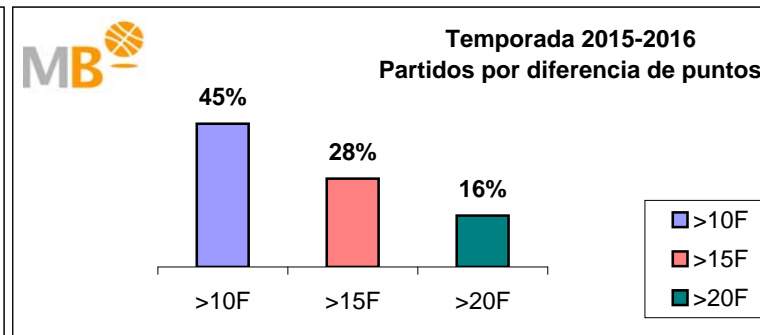

Temporada 2014-2015

Par.	Competición	>10 F	>3>11 F	<4 F
339	ACB	153	142	44
1377	FEB (M)	632	566	179
561	FEB (W)	297	201	63
555	EUROPE (M)	248	223	84
109	EUROPE (W)	51	47	11
1425	NBA	626	591	208
239	WNBA 2015	102	98	39
4605	Partidos	2109	1868	628
		4605