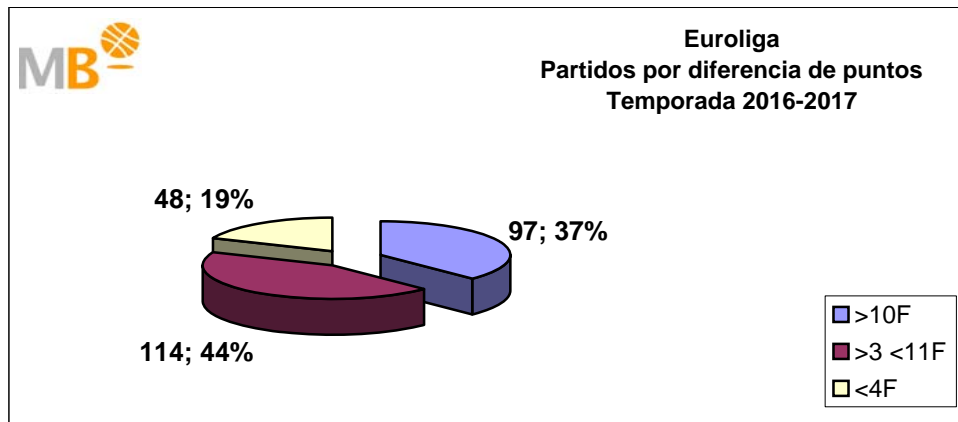

Euroliga-NBA

Temporada 2016-2017

Partidos: 259

- >10 F Partidos finalizados con una diferencia de más de 10 puntos
- >15 F Partidos finalizados con una diferencia de más de 15 puntos
- >20 F Partidos finalizados con una diferencia de más de 20 puntos
- >3 <11 F Partidos finalizados con una diferencia entre 4 y 10 puntos
- <4 F Partidos finalizados con una diferencia de menos de 4 puntos

Partidos: 1411