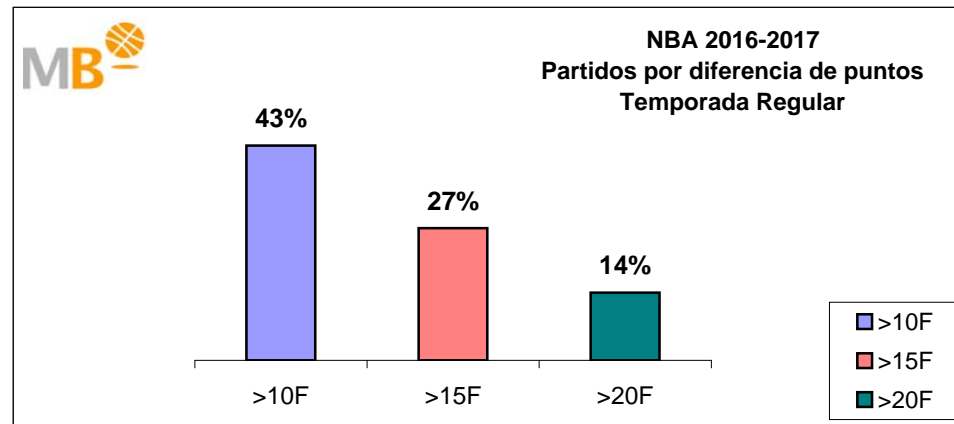

NBA

Temporada 2016-2017

Partidos: 933

>10 F	Partidos finalizados con una diferencia de más de 10 puntos
>15 F	Partidos finalizados con una diferencia de más de 15 puntos
>20 F	Partidos finalizados con una diferencia de más de 20 puntos
>3 <11 F	Partidos finalizados con una diferencia entre 4 y 10 puntos
<4 F	Partidos finalizados con una diferencia de menos de 4 puntos

Partidos: 102