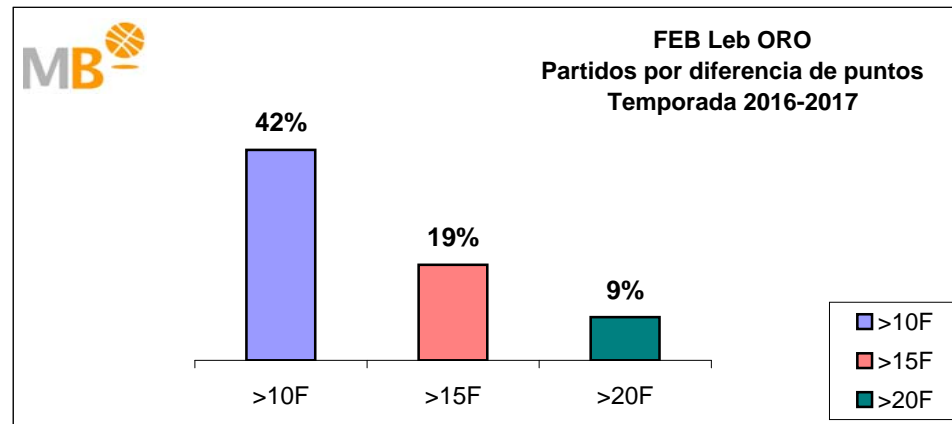

Temporada 2014-2015

Par.	Competición	>10 F	>3>11 F	<4 F
338	ACB	160	130	48
1579	FEB (M)	718	596	265
430	FEB (W)	232	139	59
551	EUROPE (M)	220	222	109
105	EUROPE (W)	60	37	8
1429	NBA	616	604	209
239	WNBA 2014	96	103	40
4671	Partidos	2102	1831	738
		4671		

- >10 F Partidos finalizados con una diferencia de más de 10 puntos
- >15 F Partidos finalizados con una diferencia de más de 15 puntos
- >20 F Partidos finalizados con una diferencia de más de 20 puntos
- >3<11 F Partidos finalizados con una diferencia entre 4 y 10 puntos
- <4 F Partidos finalizados con una diferencia de menos de 4 puntos

FEB - Federación Española de Baloncesto (Masculino-Femenino) España
 ACB - Asociación de Clubes de Baloncesto (España)
 EUROPA - Euroliga / Eurocap (Masculino-Femenino)

FEB-ACB

Temporada 2016-2017

Partidos: 333

Partidos: 295

FEB Leb ORO-NBA

Temporadas 2016-2017

Partidos: 333

>10 F	Partidos finalizados con una diferencia de más de 10 puntos
>15 F	Partidos finalizados con una diferencia de más de 15 puntos
>20 F	Partidos finalizados con una diferencia de más de 20 puntos
>3 <11 F	Partidos finalizados con una diferencia entre 4 y 10 puntos
<4 F	Partidos finalizados con una diferencia de menos de 4 puntos