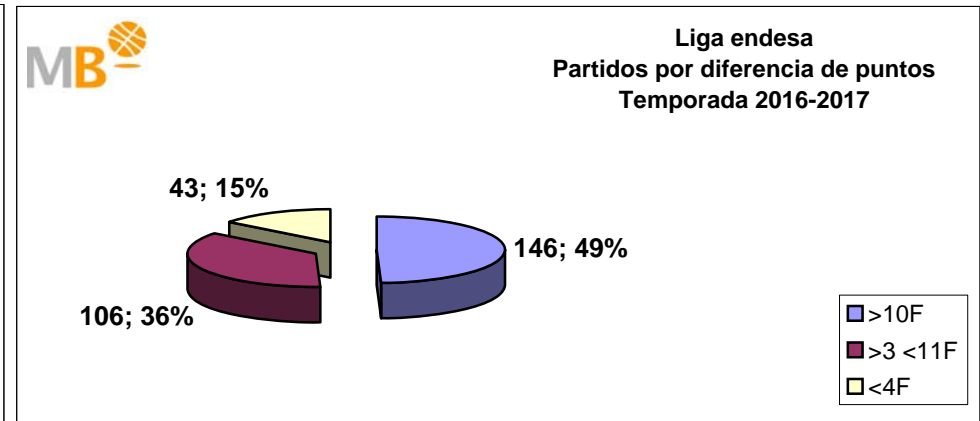

FEB-ACB

Temporada 2016-2017

Partidos: 333

>10 F	Partidos finalizados con una diferencia de más de 10 puntos
>15 F	Partidos finalizados con una diferencia de más de 15 puntos
>20 F	Partidos finalizados con una diferencia de más de 20 puntos
>3 <11 F	Partidos finalizados con una diferencia entre 4 y 10 puntos
<4 F	Partidos finalizados con una diferencia de menos de 4 puntos

Partidos: 295