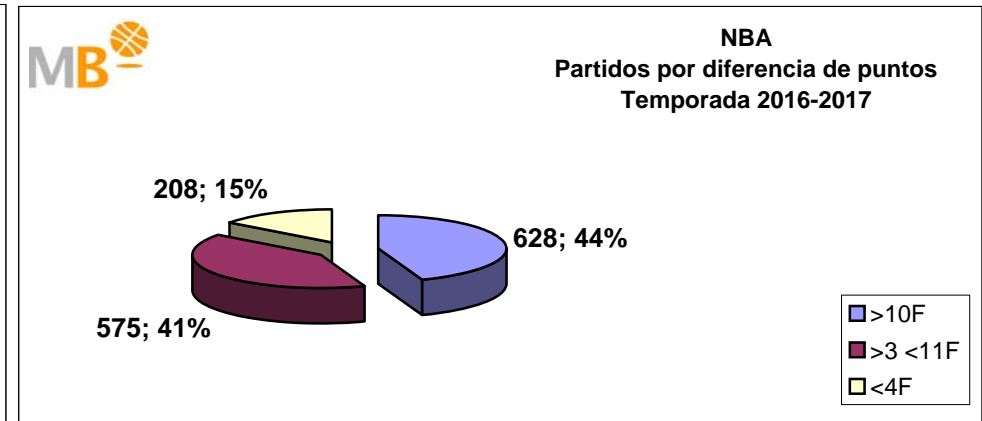

FEB Leb ORO-NBA

Temporadas 2016-2017

Partidos: 333

>10 F	Partidos finalizados con una diferencia de más de 10 puntos
>15 F	Partidos finalizados con una diferencia de más de 15 puntos
>20 F	Partidos finalizados con una diferencia de más de 20 puntos
>3 <11 F	Partidos finalizados con una diferencia entre 4 y 10 puntos
<4 F	Partidos finalizados con una diferencia de menos de 4 puntos

Partidos: 1411