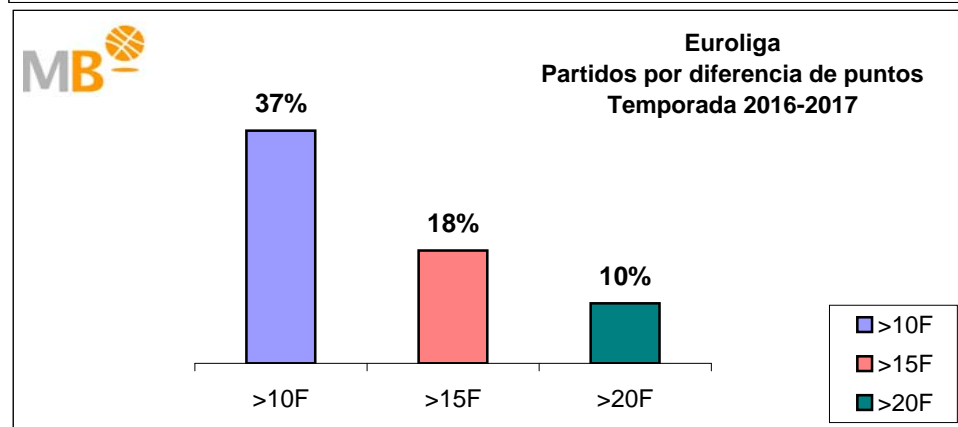

Euroliga-NBA

Temporada 2016-2017

Partidos: 259

- >10 F Partidos finalizados con una diferencia de más de 10 puntos
- >15 F Partidos finalizados con una diferencia de más de 15 puntos
- >20 F Partidos finalizados con una diferencia de más de 20 puntos
- >3 <11 F Partidos finalizados con una diferencia entre 4 y 10 puntos
- <4 F Partidos finalizados con una diferencia de menos de 4 puntos

Partidos: 1411