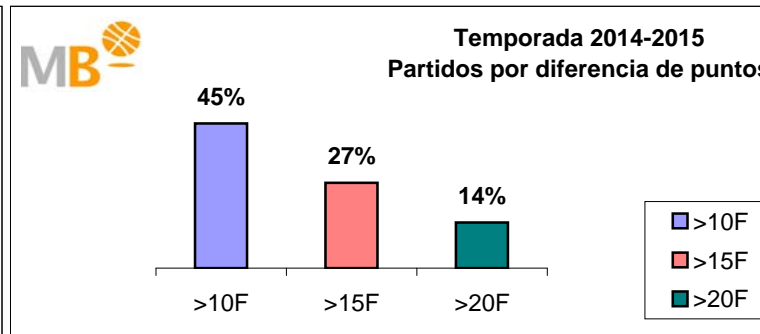

Temporada 2014-2015

Par.	Competición	>10 F	>3>11 F	<4 F
338	ACB	160	130	48
1579	FEB (M)	718	596	265
430	FEB (W)	232	139	59
551	EUROPE (M)	220	222	109
105	EUROPE (W)	60	37	8
1429	NBA	616	604	209
239	WNBA 2014	96	103	40
4671	Partidos	2102	1831	738
		4671		

- >10 F Partidos finalizados con una diferencia de más de 10 puntos
- >15 F Partidos finalizados con una diferencia de más de 15 puntos
- >20 F Partidos finalizados con una diferencia de más de 20 puntos
- >3<11 F Partidos finalizados con una diferencia entre 4 y 10 puntos
- <4 F Partidos finalizados con una diferencia de menos de 4 puntos

FEB - Federación Española de Baloncesto (Masculino-Femenino) España
ACB - Asociación de Clubes de Baloncesto (España)
EUROPA - Euroliga / Eurocap (Masculino-Femenino)