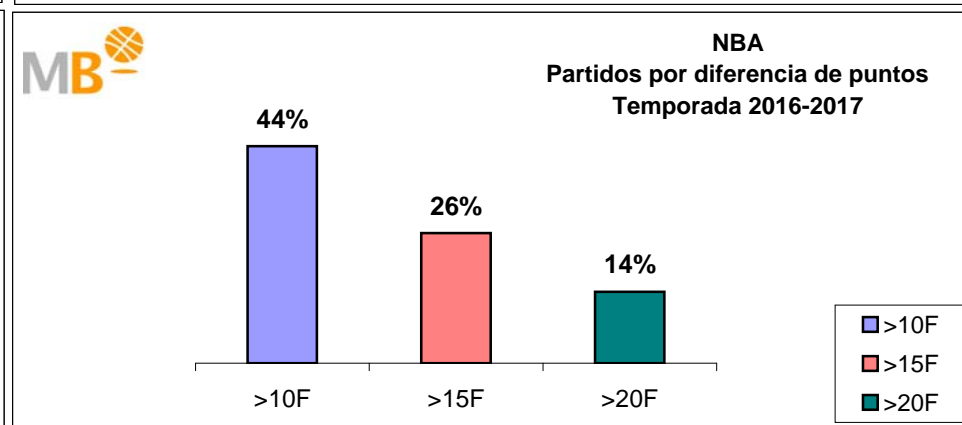

Liga endesa-NBA Temporada 2016-2017

Partidos: 295

>10 F	Partidos finalizados con una diferencia de más de 10 puntos
>15 F	Partidos finalizados con una diferencia de más de 15 puntos
>20 F	Partidos finalizados con una diferencia de más de 20 puntos
>3<11 F	Partidos finalizados con una diferencia entre 4 y 10 puntos
<4 F	Partidos finalizados con una diferencia de menos de 4 puntos

Partidos: 1411