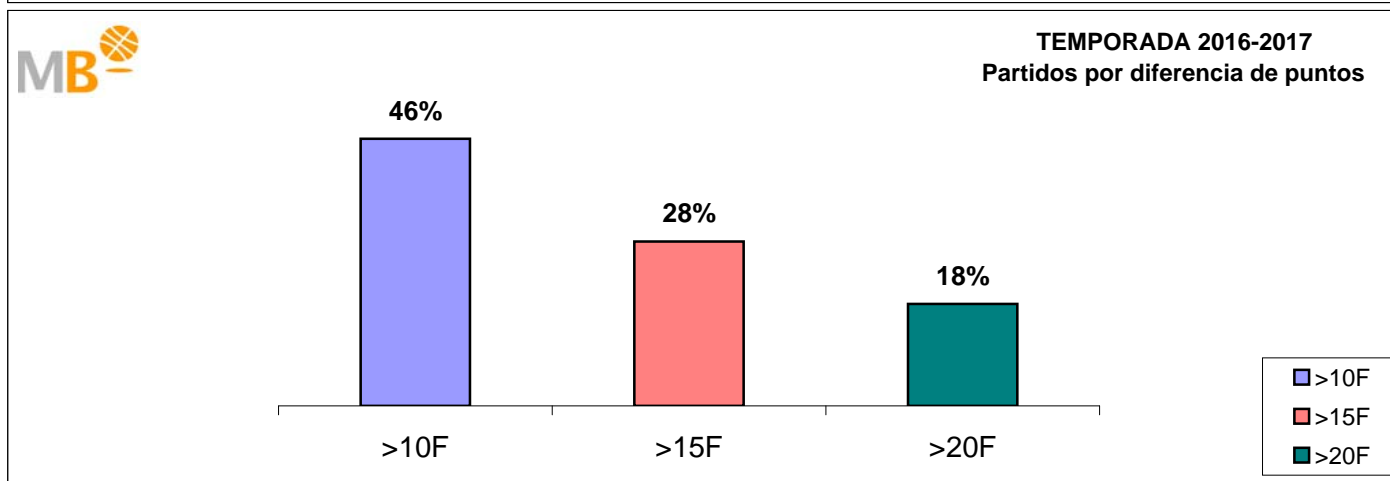

TEMPORADA 2016-2017

- **>10 F** Partidos finalizados con una diferencia de más de 10 puntos
- **>15 F** Partidos finalizados con una diferencia de más de 15 puntos
- **>20 F** Partidos finalizados con una diferencia de más de 20 puntos
- **>3 <11 F** Partidos finalizados con una diferencia entre 4 y 10 puntos
- **<4 F** Partidos finalizados con una diferencia de menos de 4 puntos

Partidos: 4509

16-jun-17