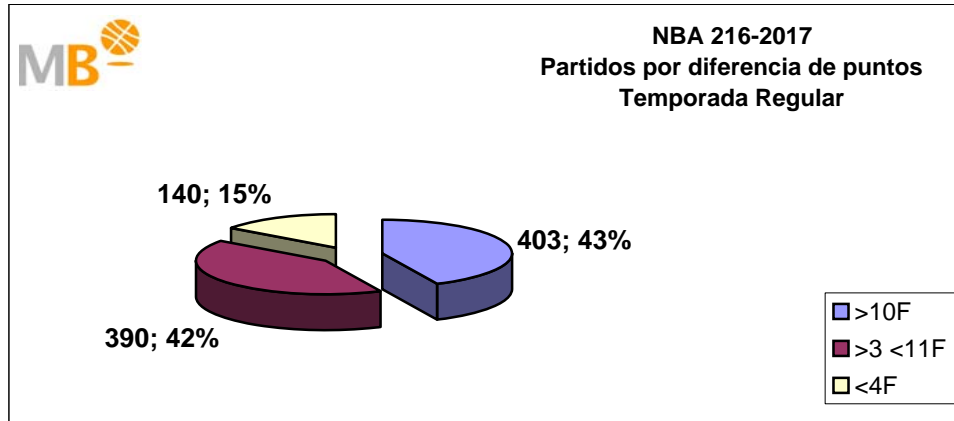

NBA

Temporada 2016-2017

Partidos: 933

>10 F	Partidos finalizados con una diferencia de más de 10 puntos
>15 F	Partidos finalizados con una diferencia de más de 15 puntos
>20 F	Partidos finalizados con una diferencia de más de 20 puntos
>3 <11 F	Partidos finalizados con una diferencia entre 4 y 10 puntos
<4 F	Partidos finalizados con una diferencia de menos de 4 puntos

Partidos: 102