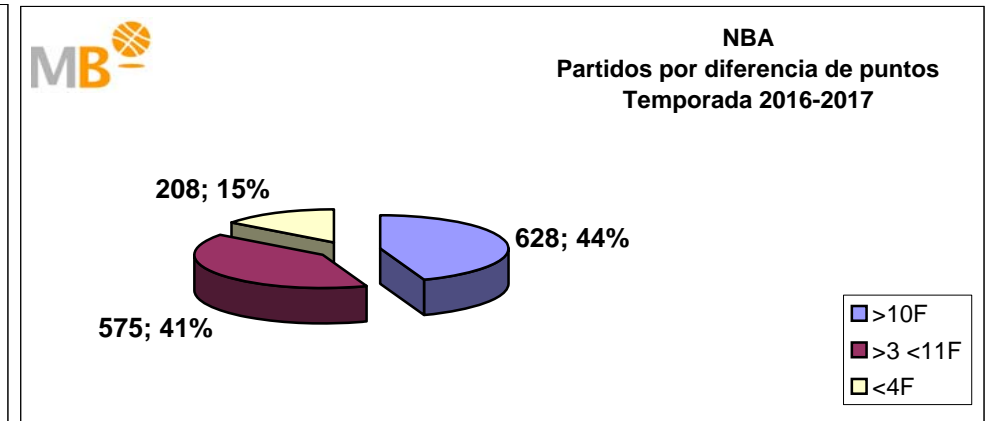

FEB Leb ORO-NBA

Temporadas 2016-2017

Partidos: 215

- >10 F Partidos finalizados con una diferencia de más de 10 puntos
- >15 F Partidos finalizados con una diferencia de más de 15 puntos
- >20 F Partidos finalizados con una diferencia de más de 20 puntos
- >3 <11 F Partidos finalizados con una diferencia entre 4 y 10 puntos
- <4 F Partidos finalizados con una diferencia de menos de 4 puntos

Partidos: 1411