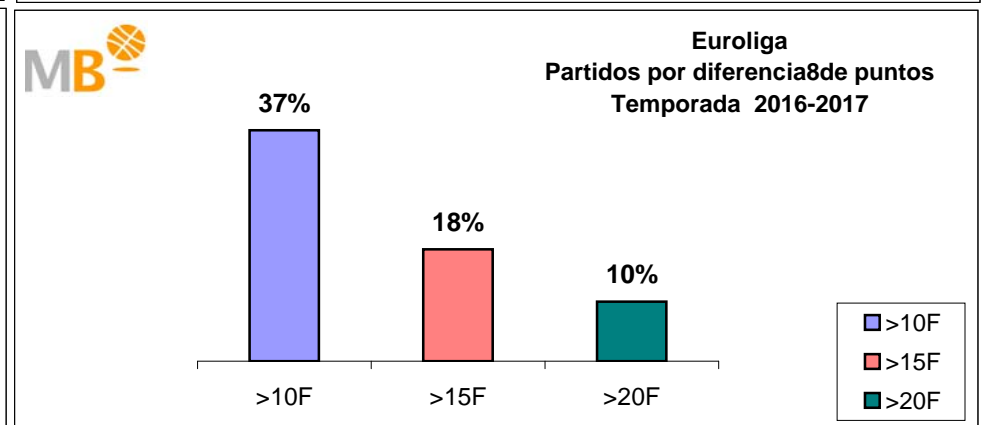

FEB Leb ORO-Euroliga Temporadas 2016-2017

Partidos: 333

>10 F	Partidos finalizados con una diferencia de más de 10 puntos
>15 F	Partidos finalizados con una diferencia de más de 15 puntos
>20 F	Partidos finalizados con una diferencia de más de 20 puntos
>3<11 F	Partidos finalizados con una diferencia entre 4 y 10 puntos
<4 F	Partidos finalizados con una diferencia de menos de 4 puntos

Partidos: 259