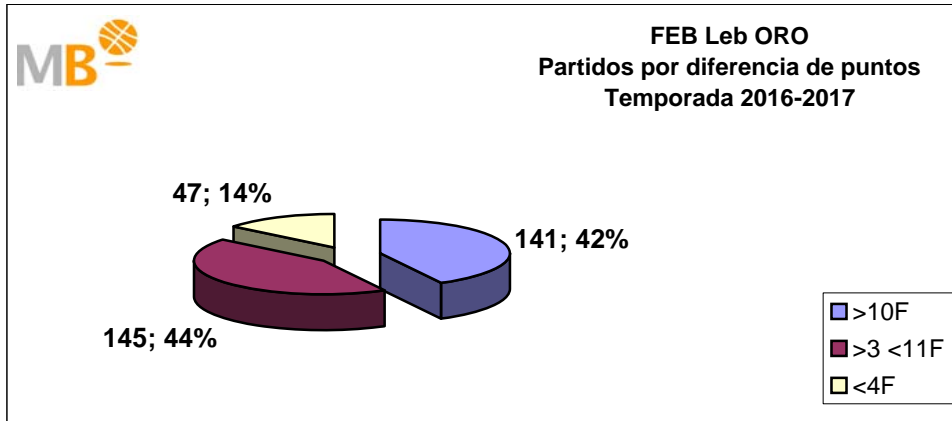

FEB-ACB

Temporada 2016-2017

Partidos: 333

- >10 F Partidos finalizados con una diferencia de más de 10 puntos
- >15 F Partidos finalizados con una diferencia de más de 15 puntos
- >20 F Partidos finalizados con una diferencia de más de 20 puntos
- >3 <11 F Partidos finalizados con una diferencia entre 4 y 10 puntos
- <4 F Partidos finalizados con una diferencia de menos de 4 puntos

Partidos: 295