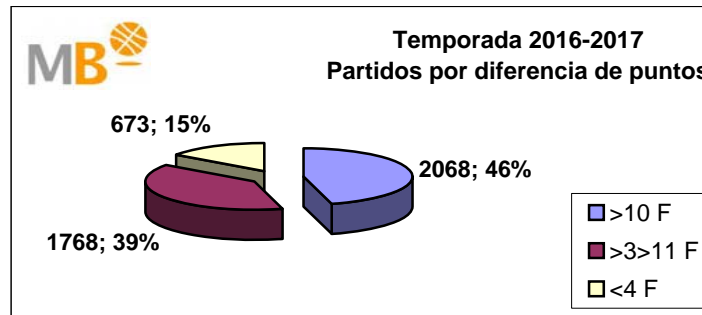

Partidos: 4509

16-jun-17

Partidos Temporadas 2014-2017

16-jun-17

Temporada 2016-2017

Par.	Competición	>10 F	>3>11 F	<4 F
305	ACB	149	112	44
1451	FEB (M)	675	564	212
575	FEB (F)	292	193	90
405	EUROPA (M)	173	162	70
126	EUROPA (F)	60	50	16
1411	NBA	628	575	208
236	WNBA 2016	91	112	33
4509	Partidos	2068	1768	673
		4509		

Temporada 2014-2015

Par.	Competición	>10 F	>3>11 F	<4 F
339	ACB	153	142	44
1377	FEB (M)	632	566	179
561	FEB (W)	297	201	63
555	EUROPE (M)	248	223	84
109	EUROPE (W)	51	47	11
1425	NBA	626	591	208
239	WNBA 2015	102	98	39
4605	Partidos	2109	1868	628
		4605		