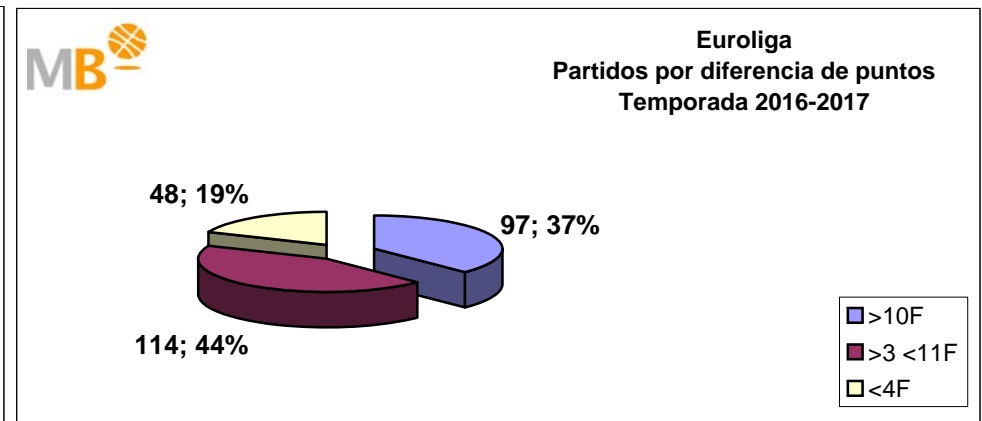

FEB Leb ORO-Euroliga Temporadas 2016-2017

Partidos: 333

>10 F	Partidos finalizados con una diferencia de más de 10 puntos
>15 F	Partidos finalizados con una diferencia de más de 15 puntos
>20 F	Partidos finalizados con una diferencia de más de 20 puntos
>3<11 F	Partidos finalizados con una diferencia entre 4 y 10 puntos
<4 F	Partidos finalizados con una diferencia de menos de 4 puntos

Partidos: 259