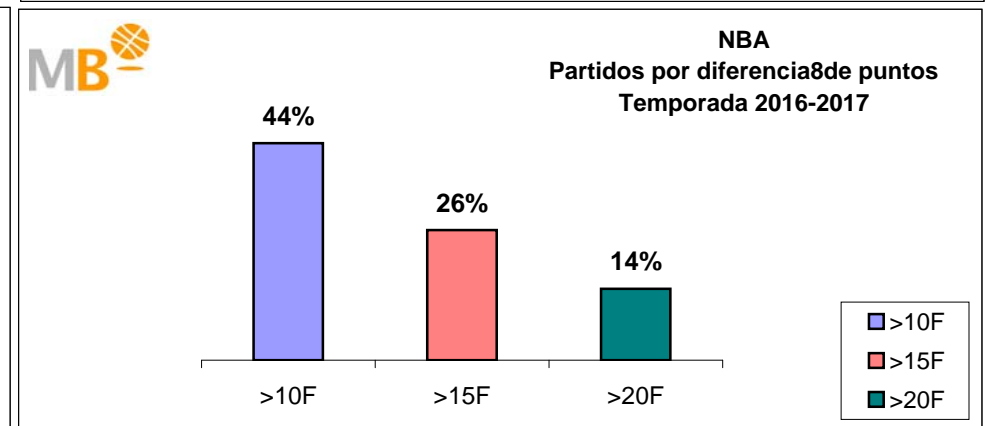

FEB Leb ORO-NBA

Temporadas 2016-2017

Partidos: 215

- >10 F Partidos finalizados con una diferencia de más de 10 puntos
- >15 F Partidos finalizados con una diferencia de más de 15 puntos
- >20 F Partidos finalizados con una diferencia de más de 20 puntos
- >3 <11 F Partidos finalizados con una diferencia entre 4 y 10 puntos
- <4 F Partidos finalizados con una diferencia de menos de 4 puntos

Partidos: 1411