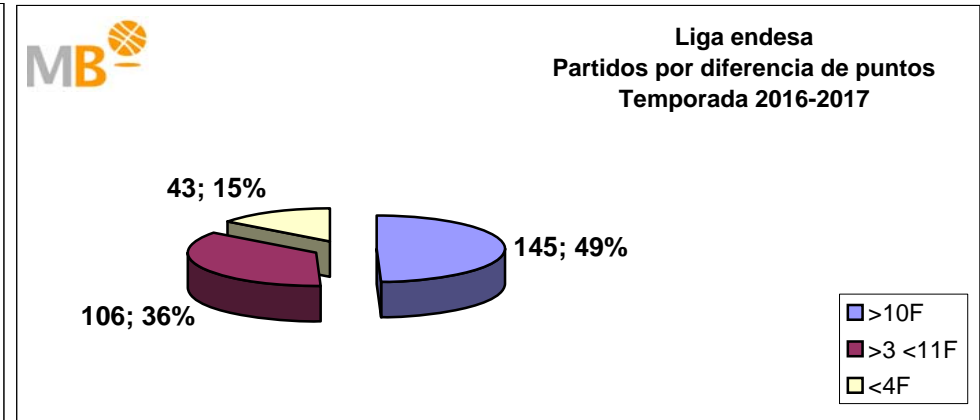

Euroliga-Liga endesa Temporada 2016-2017

Partidos: 259

>10 F	Partidos finalizados con una diferencia de más de 10 puntos
>15 F	Partidos finalizados con una diferencia de más de 15 puntos
>20 F	Partidos finalizados con una diferencia de más de 20 puntos
>3 <11 F	Partidos finalizados con una diferencia entre 4 y 10 puntos
<4 F	Partidos finalizados con una diferencia de menos de 4 puntos

Partidos: 294