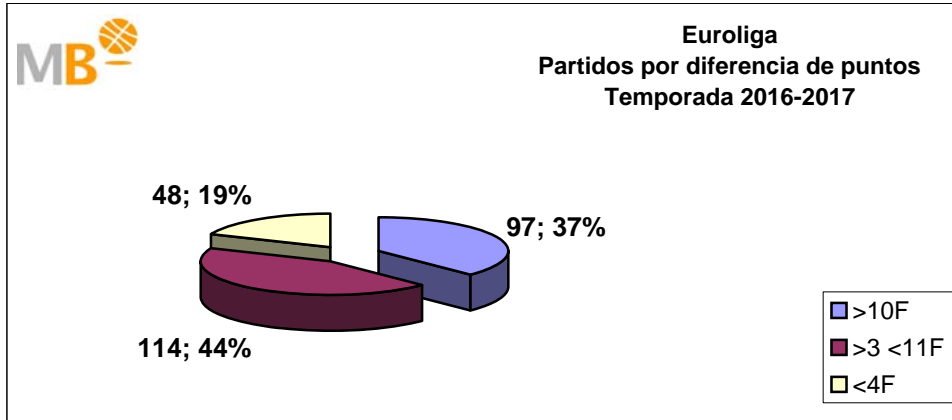

Euroliga-Liga endesa Temporada 2016-2017

Partidos: 259

>10 F	Partidos finalizados con una diferencia de más de 10 puntos
>15 F	Partidos finalizados con una diferencia de más de 15 puntos
>20 F	Partidos finalizados con una diferencia de más de 20 puntos
>3 <11 F	Partidos finalizados con una diferencia entre 4 y 10 puntos
<4 F	Partidos finalizados con una diferencia de menos de 4 puntos

Partidos: 294