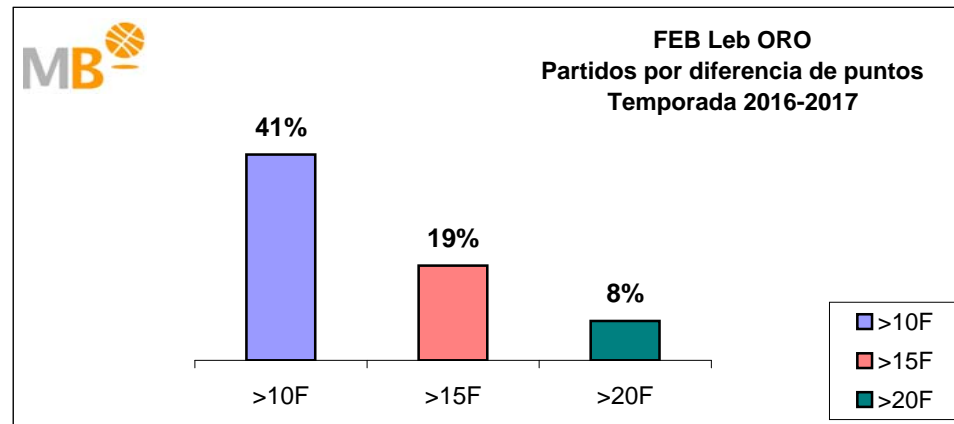

FEB-ACB

Temporada 2016-2017

Partidos: 215

- >10 F Partidos finalizados con una diferencia de más de 10 puntos
- >15 F Partidos finalizados con una diferencia de más de 15 puntos
- >20 F Partidos finalizados con una diferencia de más de 20 puntos
- >3 <11 F Partidos finalizados con una diferencia entre 4 y 10 puntos
- <4 F Partidos finalizados con una diferencia de menos de 4 puntos

Partidos: 294