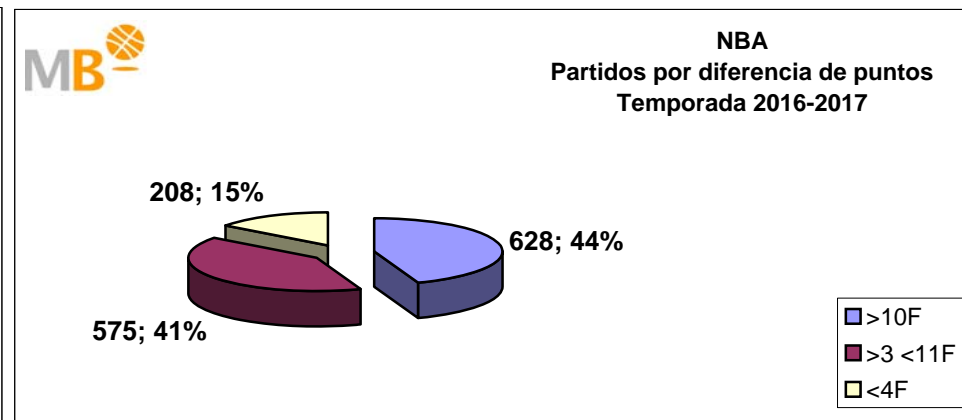

Liga endesa-NBA Temporada 2016-2017

Partidos: 295

>10 F	Partidos finalizados con una diferencia de más de 10 puntos
>15 F	Partidos finalizados con una diferencia de más de 15 puntos
>20 F	Partidos finalizados con una diferencia de más de 20 puntos
>3<11 F	Partidos finalizados con una diferencia entre 4 y 10 puntos
<4 F	Partidos finalizados con una diferencia de menos de 4 puntos

Partidos: 1411