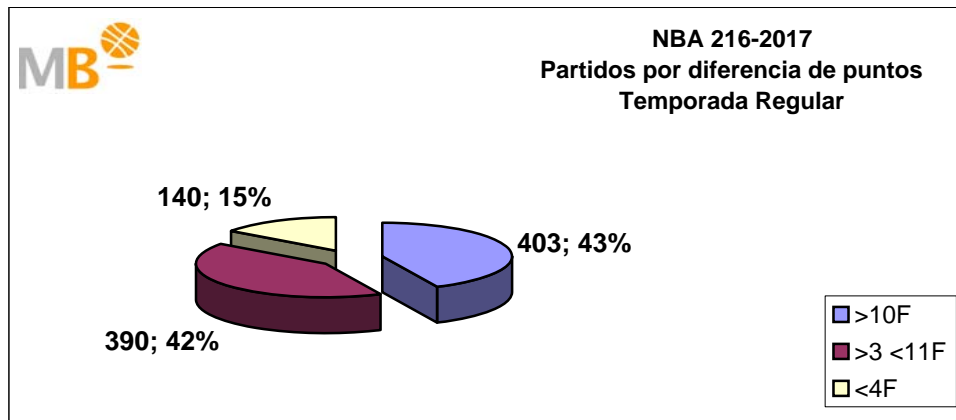

NBA

Temporada 2016-2017

Partidos: 933

>10 F	Partidos finalizados con una diferencia de más de 10 puntos
>15 F	Partidos finalizados con una diferencia de más de 15 puntos
>20 F	Partidos finalizados con una diferencia de más de 20 puntos
>3<11 F	Partidos finalizados con una diferencia entre 4 y 10 puntos
<4 F	Partidos finalizados con una diferencia de menos de 4 puntos

Partidos: 102