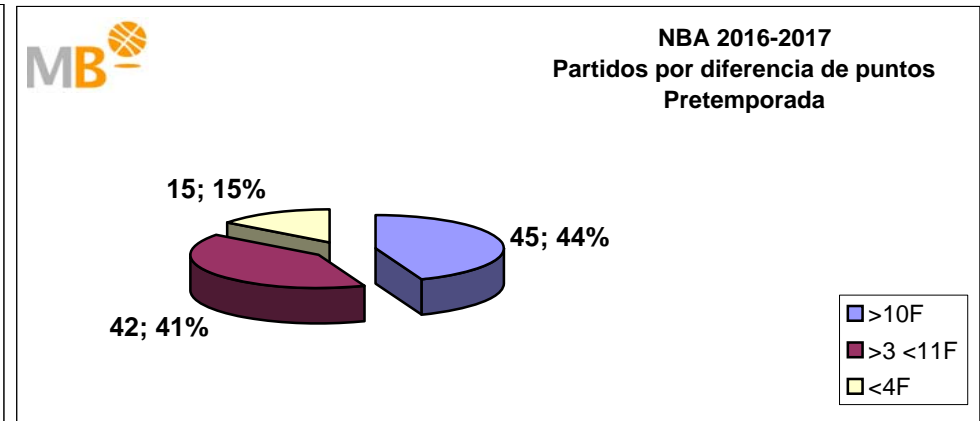

NBA

Temporada 2016-2017

Partidos: 933

>10 F	Partidos finalizados con una diferencia de más de 10 puntos
>15 F	Partidos finalizados con una diferencia de más de 15 puntos
>20 F	Partidos finalizados con una diferencia de más de 20 puntos
>3 <11 F	Partidos finalizados con una diferencia entre 4 y 10 puntos
<4 F	Partidos finalizados con una diferencia de menos de 4 puntos

Partidos: 102