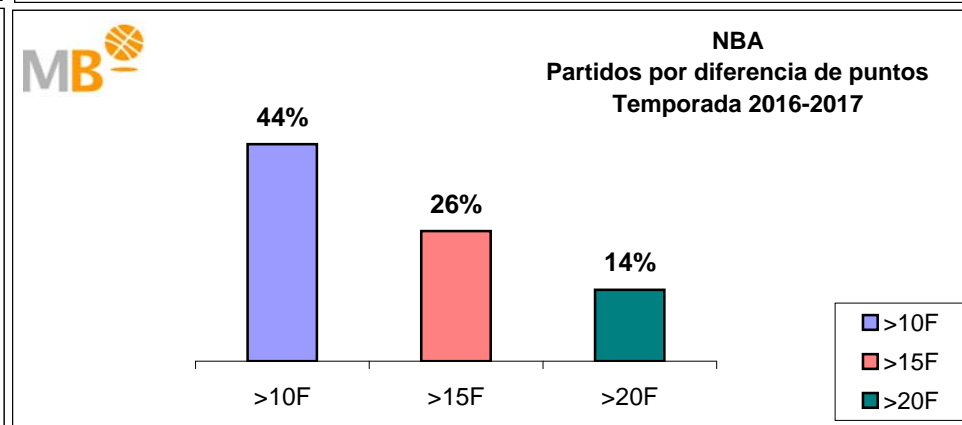

Liga endesa-NBA

Temporada 2016-2017

Partidos: 294

>10 F	Partidos finalizados con una diferencia de más de 10 puntos
>15 F	Partidos finalizados con una diferencia de más de 15 puntos
>20 F	Partidos finalizados con una diferencia de más de 20 puntos
>3<11 F	Partidos finalizados con una diferencia entre 4 y 10 puntos
<4 F	Partidos finalizados con una diferencia de menos de 4 puntos

Partidos: 1411