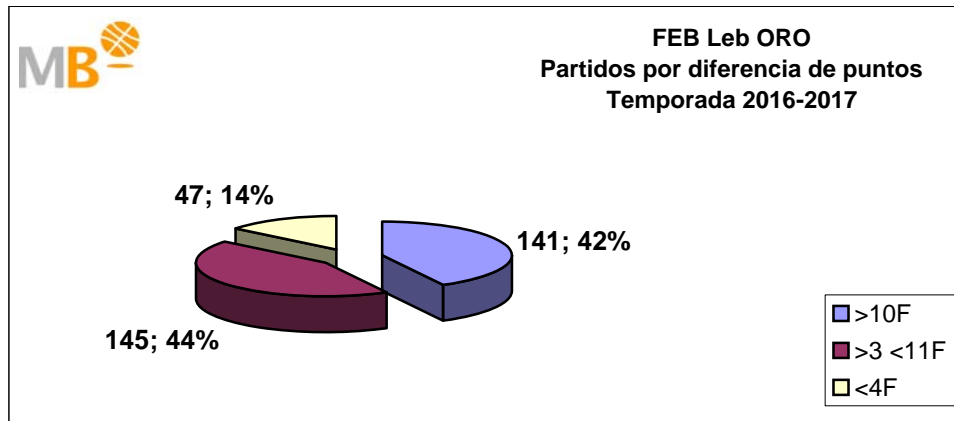

FEB Leb ORO-Euroliga Temporadas 2016-2017

Partidos: 333

>10 F	Partidos finalizados con una diferencia de más de 10 puntos
>15 F	Partidos finalizados con una diferencia de más de 15 puntos
>20 F	Partidos finalizados con una diferencia de más de 20 puntos
>3<11 F	Partidos finalizados con una diferencia entre 4 y 10 puntos
<4 F	Partidos finalizados con una diferencia de menos de 4 puntos

Partidos: 259