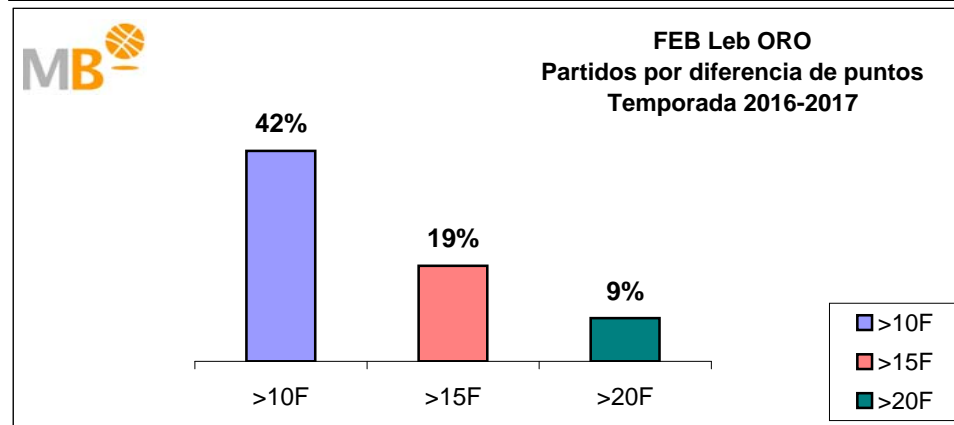

FEB Leb ORO-Euroliga Temporadas 2016-2017

Partidos: 333

>10 F	Partidos finalizados con una diferencia de más de 10 puntos
>15 F	Partidos finalizados con una diferencia de más de 15 puntos
>20 F	Partidos finalizados con una diferencia de más de 20 puntos
>3<11 F	Partidos finalizados con una diferencia entre 4 y 10 puntos
<4 F	Partidos finalizados con una diferencia de menos de 4 puntos

Partidos: 259