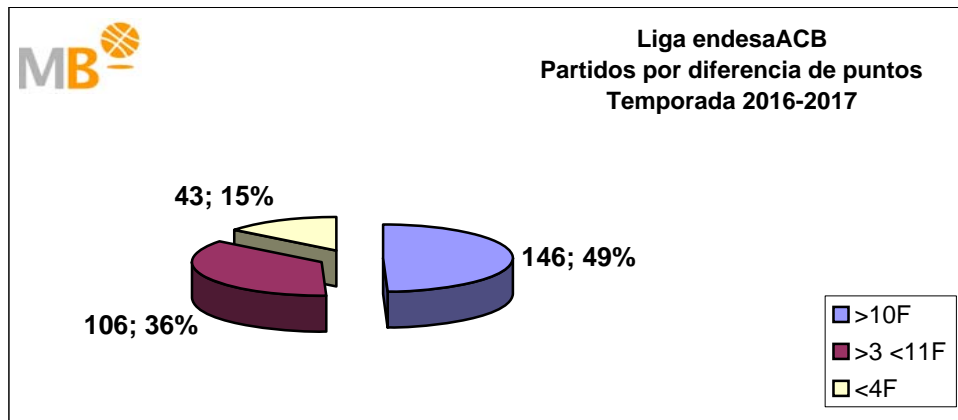

Liga endesa-NBA Temporada 2016-2017

Partidos: 295

>10 F	Partidos finalizados con una diferencia de más de 10 puntos
>15 F	Partidos finalizados con una diferencia de más de 15 puntos
>20 F	Partidos finalizados con una diferencia de más de 20 puntos
>3<11 F	Partidos finalizados con una diferencia entre 4 y 10 puntos
<4 F	Partidos finalizados con una diferencia de menos de 4 puntos

Partidos: 1411