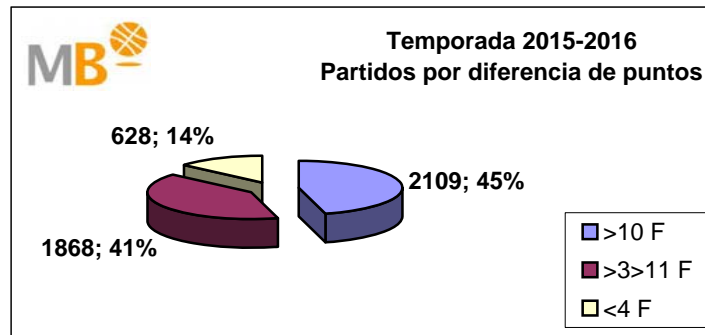

Temporada 2014-2015

Par.	Competición	>10 F	>3>11 F	<4 F
339	ACB	153	142	44
1377	FEB (M)	632	566	179
561	FEB (W)	297	201	63
555	EUROPE (M)	248	223	84
109	EUROPE (W)	51	47	11
1425	NBA	626	591	208
239	WNBA 2015	102	98	39
4605	Partidos	2109	1868	628
		4605