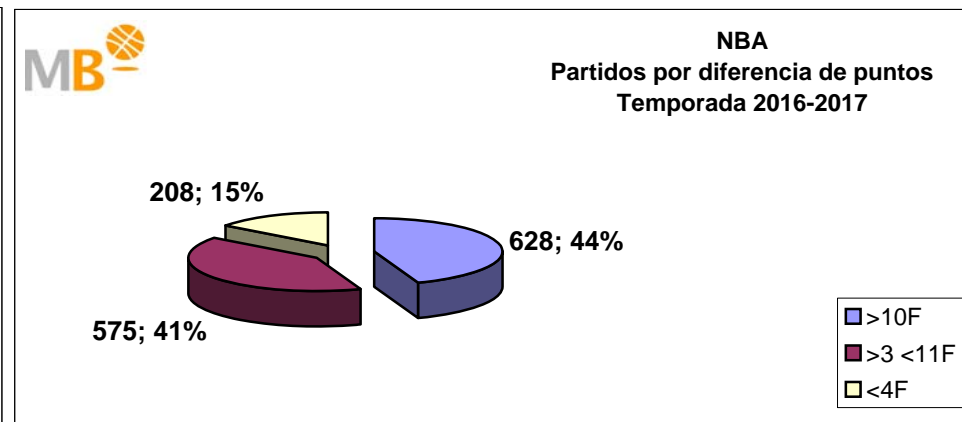

Euroliga-NBA

Temporada 2016-2017

Partidos: 259

- >10 F Partidos finalizados con una diferencia de más de 10 puntos
- >15 F Partidos finalizados con una diferencia de más de 15 puntos
- >20 F Partidos finalizados con una diferencia de más de 20 puntos
- >3 <11 F Partidos finalizados con una diferencia entre 4 y 10 puntos
- <4 F Partidos finalizados con una diferencia de menos de 4 puntos

Partidos: 1411