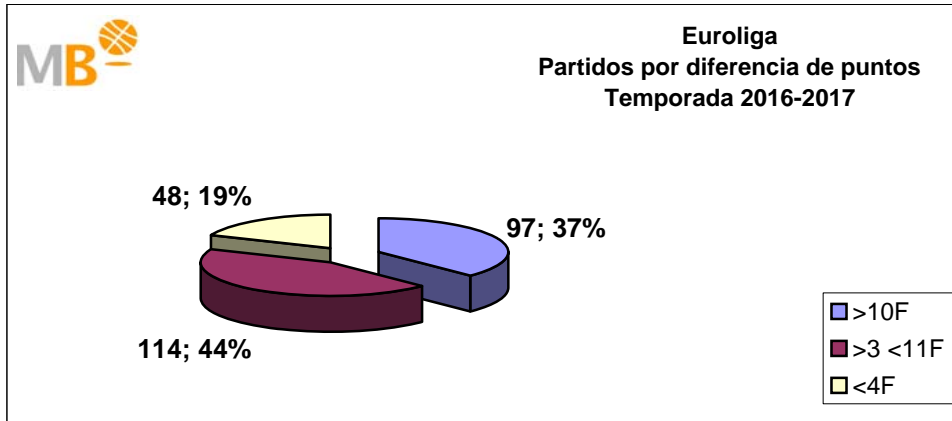

Partidos: 295

FEB Leb ORO-NBA

Temporadas 2016-2017

Partidos: 333

>10 F	Partidos finalizados con una diferencia de más de 10 puntos
>15 F	Partidos finalizados con una diferencia de más de 15 puntos
>20 F	Partidos finalizados con una diferencia de más de 20 puntos
>3 <11 F	Partidos finalizados con una diferencia entre 4 y 10 puntos
<4 F	Partidos finalizados con una diferencia de menos de 4 puntos

Partidos: 1411

FEB Leb ORO-Euroliga Temporadas 2016-2017

Partidos: 333

>10 F	Partidos finalizados con una diferencia de más de 10 puntos
>15 F	Partidos finalizados con una diferencia de más de 15 puntos
>20 F	Partidos finalizados con una diferencia de más de 20 puntos
>3<11 F	Partidos finalizados con una diferencia entre 4 y 10 puntos
<4 F	Partidos finalizados con una diferencia de menos de 4 puntos

Partidos: 259

Euroliga-Liga endesa Temporada 2016-2017

Partidos: 259

>10 F	Partidos finalizados con una diferencia de más de 10 puntos
>15 F	Partidos finalizados con una diferencia de más de 15 puntos
>20 F	Partidos finalizados con una diferencia de más de 20 puntos
>3 <11 F	Partidos finalizados con una diferencia entre 4 y 10 puntos
<4 F	Partidos finalizados con una diferencia de menos de 4 puntos