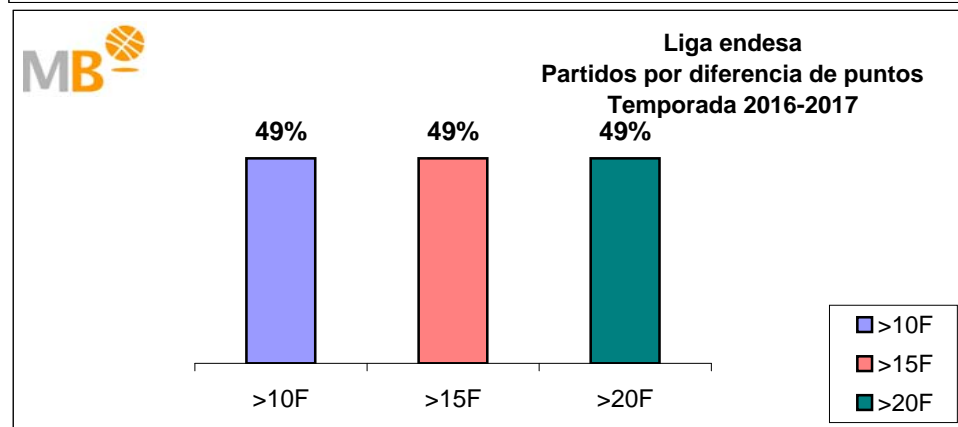

Partidos: 295

FEB Leb ORO-NBA

Temporadas 2016-2017

Partidos: 333

>10 F	Partidos finalizados con una diferencia de más de 10 puntos
>15 F	Partidos finalizados con una diferencia de más de 15 puntos
>20 F	Partidos finalizados con una diferencia de más de 20 puntos
>3 <11 F	Partidos finalizados con una diferencia entre 4 y 10 puntos
<4 F	Partidos finalizados con una diferencia de menos de 4 puntos

Partidos: 1411

FEB Leb ORO-Euroliga Temporadas 2016-2017

Partidos: 333

>10 F	Partidos finalizados con una diferencia de más de 10 puntos
>15 F	Partidos finalizados con una diferencia de más de 15 puntos
>20 F	Partidos finalizados con una diferencia de más de 20 puntos
>3<11 F	Partidos finalizados con una diferencia entre 4 y 10 puntos
<4 F	Partidos finalizados con una diferencia de menos de 4 puntos

Partidos: 259

Euroliga-Liga endesa Temporada 2016-2017

Partidos: 259

>10 F	Partidos finalizados con una diferencia de más de 10 puntos
>15 F	Partidos finalizados con una diferencia de más de 15 puntos
>20 F	Partidos finalizados con una diferencia de más de 20 puntos
>3 <11 F	Partidos finalizados con una diferencia entre 4 y 10 puntos
<4 F	Partidos finalizados con una diferencia de menos de 4 puntos

Partidos: 295

Liga endesa-NBA Temporada 2016-2017

Partidos: 295

>10 F	Partidos finalizados con una diferencia de más de 10 puntos
>15 F	Partidos finalizados con una diferencia de más de 15 puntos
>20 F	Partidos finalizados con una diferencia de más de 20 puntos
>3<11 F	Partidos finalizados con una diferencia entre 4 y 10 puntos
<4 F	Partidos finalizados con una diferencia de menos de 4 puntos