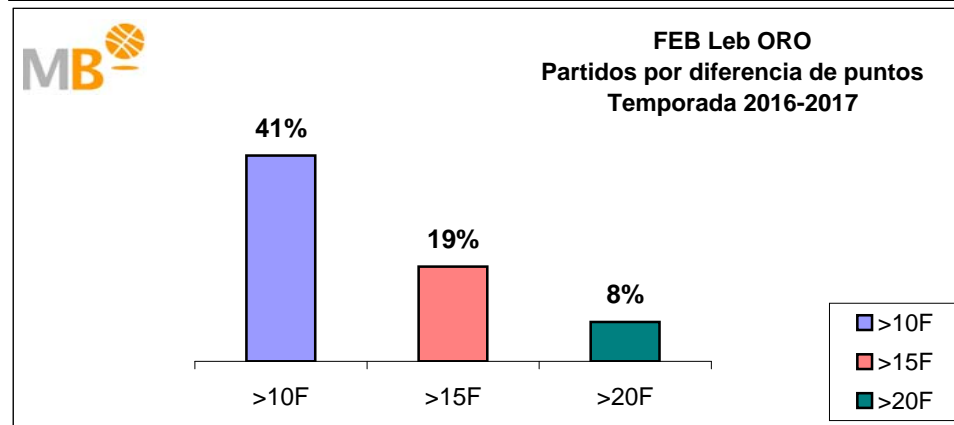

FEB Leb ORO-Euroliga Temporadas 2016-2017

Partidos: 215

>10 F	Partidos finalizados con una diferencia de más de 10 puntos
>15 F	Partidos finalizados con una diferencia de más de 15 puntos
>20 F	Partidos finalizados con una diferencia de más de 20 puntos
>3 <11 F	Partidos finalizados con una diferencia entre 4 y 10 puntos
<4 F	Partidos finalizados con una diferencia de menos de 4 puntos

Partidos: 259