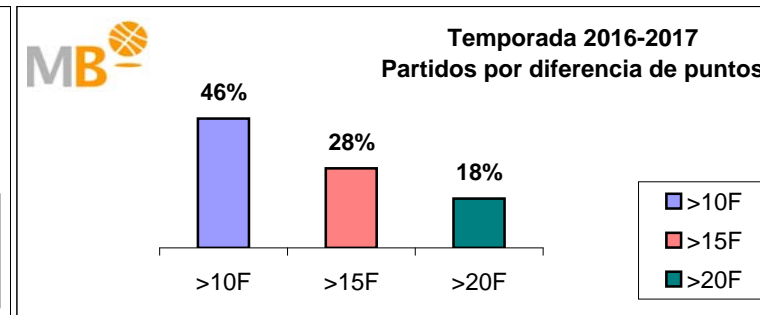

Partidos Temporadas 2014-2017

16-jun-17

Temporada 2016-2017

Par.	Competición	>10 F	>3>11 F	<4 F
305	ACB	149	112	44
1451	FEB (M)	675	564	212
575	FEB (F)	292	193	90
405	EUROPA (M)	173	162	70
126	EUROPA (F)	60	50	16
1411	NBA	628	575	208
236	WNBA 2016	91	112	33
4509	Partidos	2068	1768	673
		4509