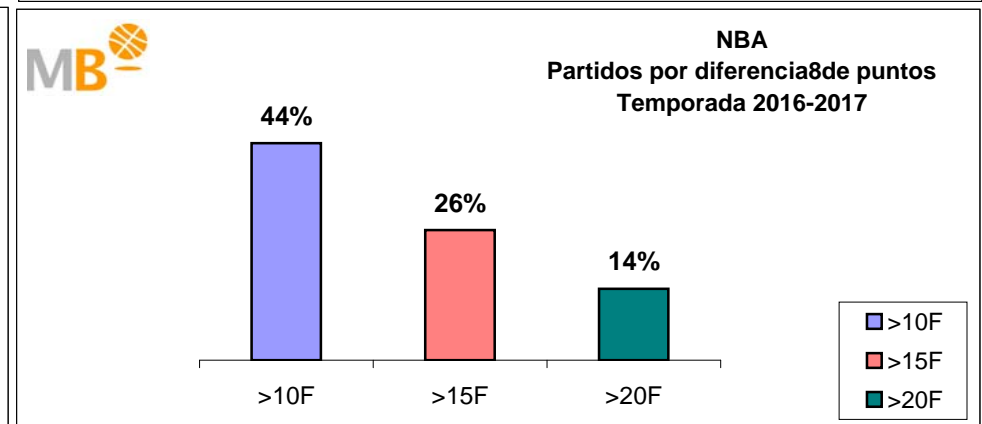

FEB Leb ORO-NBA

Temporadas 2016-2017

Partidos: 333

>10 F	Partidos finalizados con una diferencia de más de 10 puntos
>15 F	Partidos finalizados con una diferencia de más de 15 puntos
>20 F	Partidos finalizados con una diferencia de más de 20 puntos
>3 <11 F	Partidos finalizados con una diferencia entre 4 y 10 puntos
<4 F	Partidos finalizados con una diferencia de menos de 4 puntos

Partidos: 1411