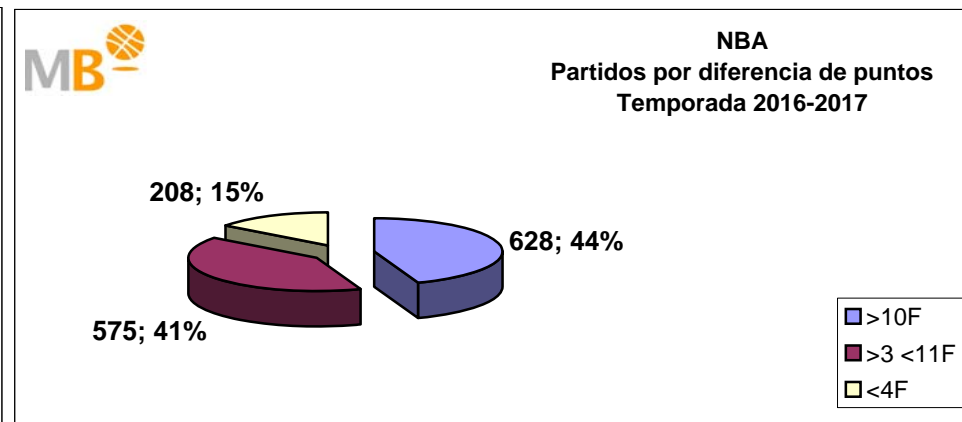

Liga endesa-NBA

Temporada 2016-2017

Partidos: 294

>10 F	Partidos finalizados con una diferencia de más de 10 puntos
>15 F	Partidos finalizados con una diferencia de más de 15 puntos
>20 F	Partidos finalizados con una diferencia de más de 20 puntos
>3<11 F	Partidos finalizados con una diferencia entre 4 y 10 puntos
<4 F	Partidos finalizados con una diferencia de menos de 4 puntos

Partidos: 1411