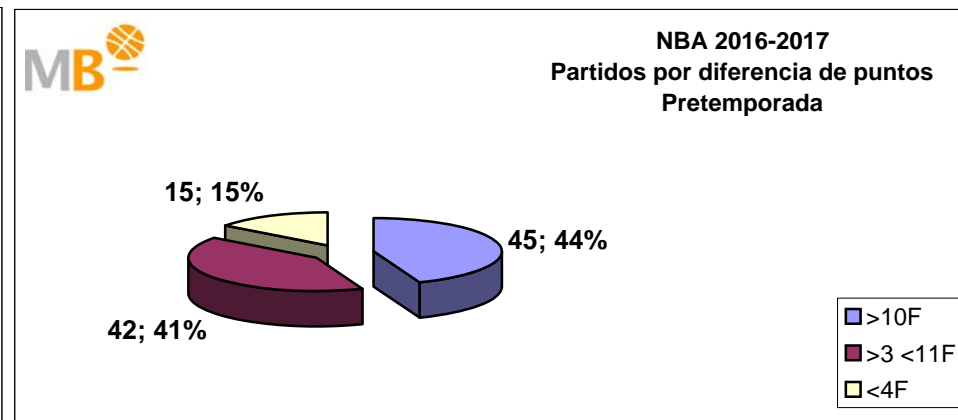

NBA

Temporada 2016-2017

Partidos: 933

>10 F	Partidos finalizados con una diferencia de más de 10 puntos
>15 F	Partidos finalizados con una diferencia de más de 15 puntos
>20 F	Partidos finalizados con una diferencia de más de 20 puntos
>3<11 F	Partidos finalizados con una diferencia entre 4 y 10 puntos
<4 F	Partidos finalizados con una diferencia de menos de 4 puntos

Partidos: 102