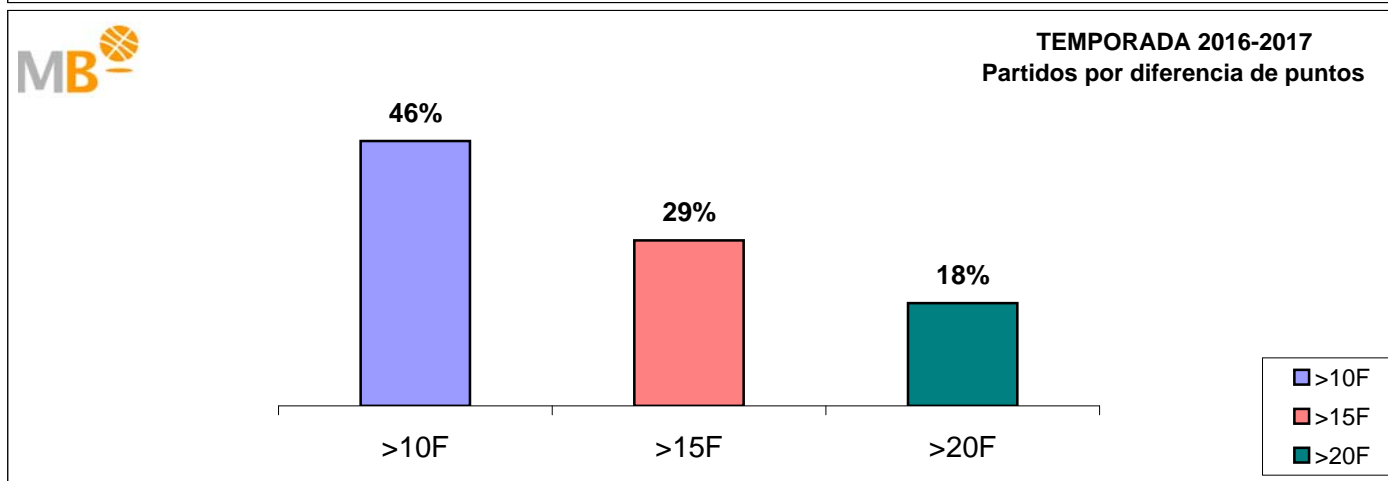

TEMPORADA 2016-2017

- **>10 F** Partidos finalizados con una diferencia de más de 10 puntos
- **>15 F** Partidos finalizados con una diferencia de más de 15 puntos
- **>20 F** Partidos finalizados con una diferencia de más de 20 puntos
- **>3 < 11 F** Partidos finalizados con una diferencia entre 4 y 10 puntos
- **<4 F** Partidos finalizados con una diferencia de menos de 4 puntos

Partidos: 3505

14-jun-17