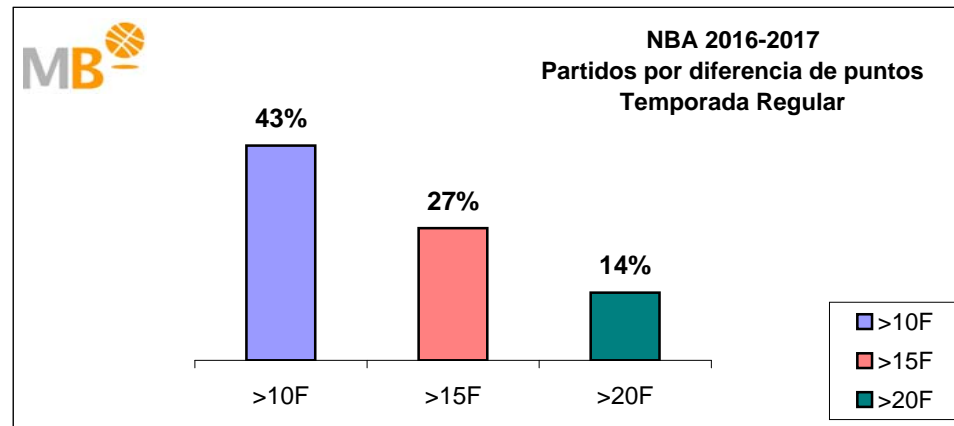

NBA

Temporada 2016-2017

Partidos: 933

>10 F	Partidos finalizados con una diferencia de más de 10 puntos
>15 F	Partidos finalizados con una diferencia de más de 15 puntos
>20 F	Partidos finalizados con una diferencia de más de 20 puntos
>3<11 F	Partidos finalizados con una diferencia entre 4 y 10 puntos
<4 F	Partidos finalizados con una diferencia de menos de 4 puntos

Partidos: 102