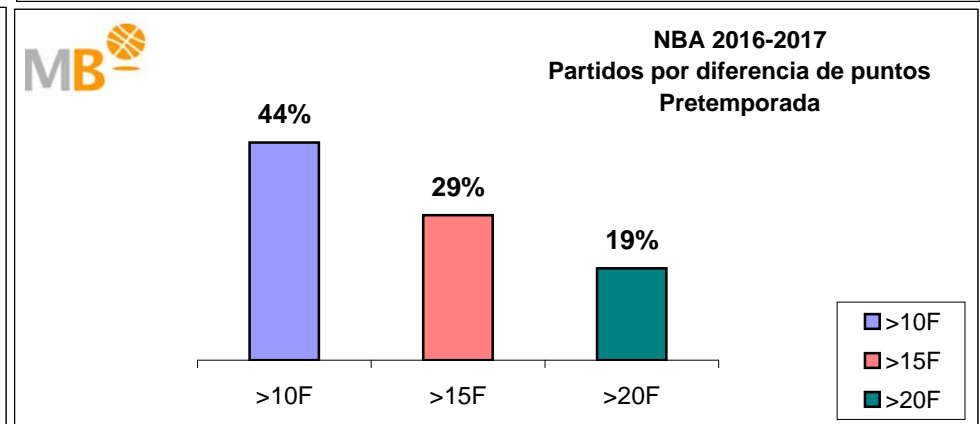

NBA

Temporada 2016-2017

Partidos: 933

>10 F	Partidos finalizados con una diferencia de más de 10 puntos
>15 F	Partidos finalizados con una diferencia de más de 15 puntos
>20 F	Partidos finalizados con una diferencia de más de 20 puntos
>3 <11 F	Partidos finalizados con una diferencia entre 4 y 10 puntos
<4 F	Partidos finalizados con una diferencia de menos de 4 puntos

Partidos: 102