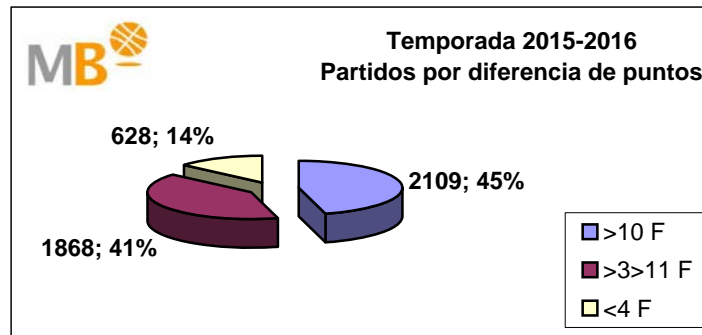

Partidos: 4509

16-jun-17

Partidos Temporadas 2014-2017

16-jun-17

Temporada 2016-2017

Par.	Competición	>10 F	>3>11 F	<4 F
305	ACB	149	112	44
1451	FEB (M)	675	564	212
575	FEB (F)	292	193	90
405	EUROPA (M)	173	162	70
126	EUROPA (F)	60	50	16
1411	NBA	628	575	208
236	WNBA 2016	91	112	33
4509	Partidos	2068	1768	673
		4509		

Temporada 2014-2015

Par.	Competición	>10 F	>3>11 F	<4 F
339	ACB	153	142	44
1377	FEB (M)	632	566	179
561	FEB (W)	297	201	63
555	EUROPE (M)	248	223	84
109	EUROPE (W)	51	47	11
1425	NBA	626	591	208
239	WNBA 2015	102	98	39
4605	Partidos	2109	1868	628
		4605		