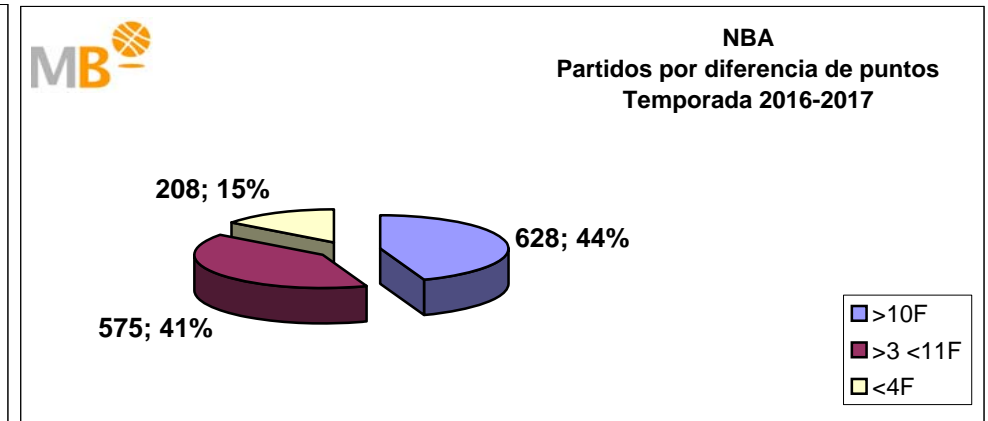

FEB Leb ORO-NBA

Temporadas 2016-2017

Partidos: 333

- >10 F Partidos finalizados con una diferencia de más de 10 puntos
- >15 F Partidos finalizados con una diferencia de más de 15 puntos
- >20 F Partidos finalizados con una diferencia de más de 20 puntos
- >3 <11 F Partidos finalizados con una diferencia entre 4 y 10 puntos
- <4 F Partidos finalizados con una diferencia de menos de 4 puntos

Partidos: 1411