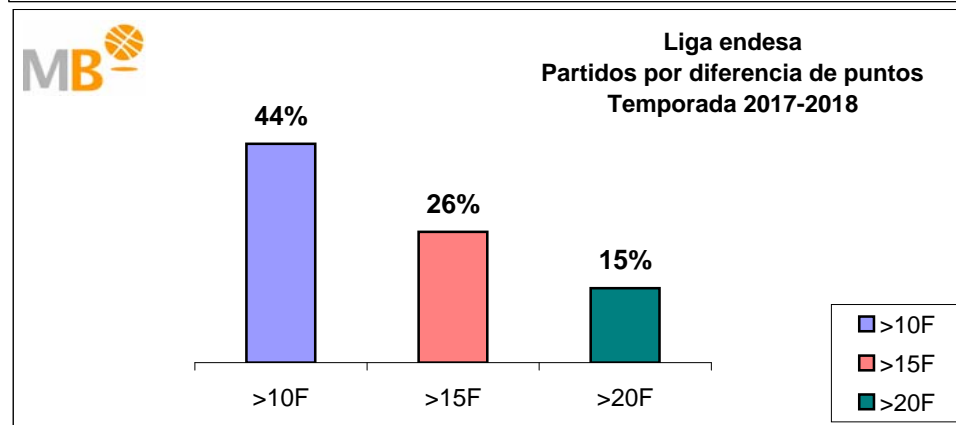

Liga endesa-NBA

Temporada 2017-2018

Partidos: 327

>10 F	Partidos finalizados con una diferencia de más de 10 puntos
>15 F	Partidos finalizados con una diferencia de más de 15 puntos
>20 F	Partidos finalizados con una diferencia de más de 20 puntos
>3 <11 F	Partidos finalizados con una diferencia entre 4 y 10 puntos
<4 F	Partidos finalizados con una diferencia de menos de 4 puntos

Partidos: 1378