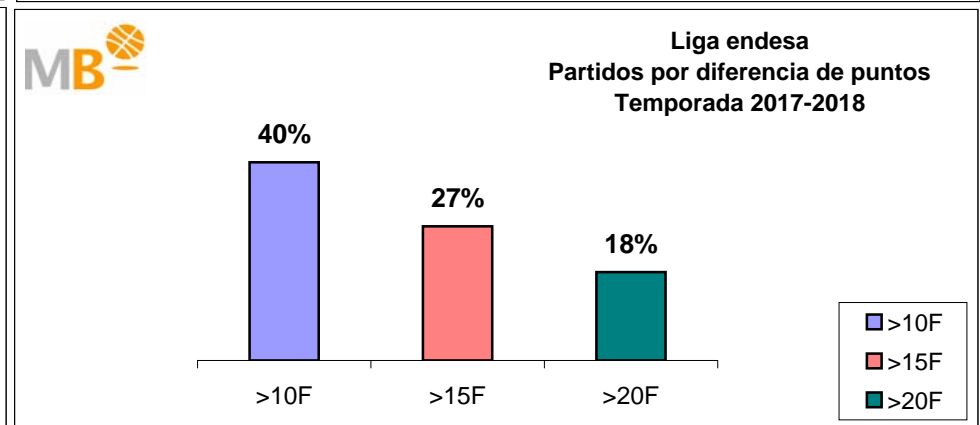

FEB-ACB

Temporada 2017-2018

Partidos: 180

- >10 F Partidos finalizados con una diferencia de más de 10 puntos
- >15 F Partidos finalizados con una diferencia de más de 15 puntos
- >20 F Partidos finalizados con una diferencia de más de 20 puntos
- >3 <11 F Partidos finalizados con una diferencia entre 4 y 10 puntos
- <4 F Partidos finalizados con una diferencia de menos de 4 puntos

Partidos: 162