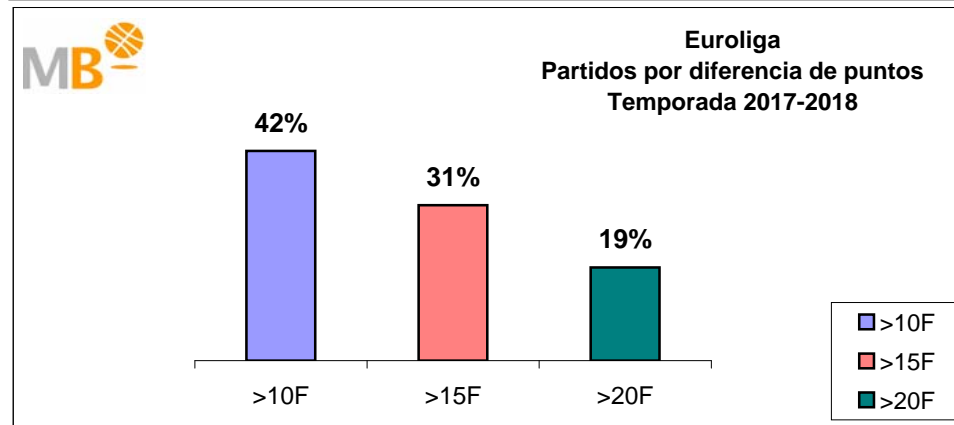

Euroliga-Liga endesa Temporada 2017-2018

Partidos: 64

>10 F	Partidos finalizados con una diferencia de más de 10 puntos
>15 F	Partidos finalizados con una diferencia de más de 15 puntos
>20 F	Partidos finalizados con una diferencia de más de 20 puntos
>3 <11 F	Partidos finalizados con una diferencia entre 4 y 10 puntos
<4 F	Partidos finalizados con una diferencia de menos de 4 puntos

Partidos: 80