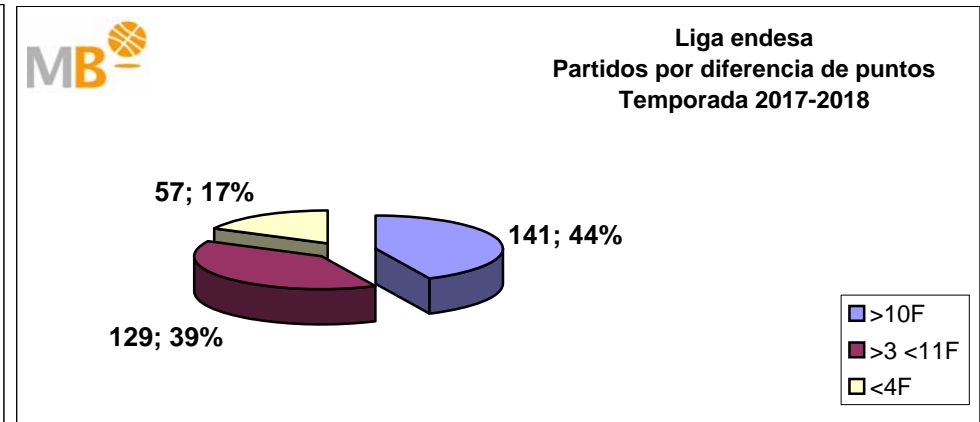

Partidos: 327

FEB Leb ORO-NBA

Temporadas 2017-2018

Partidos: 336

>10 F	Partidos finalizados con una diferencia de más de 10 puntos
>15 F	Partidos finalizados con una diferencia de más de 15 puntos
>20 F	Partidos finalizados con una diferencia de más de 20 puntos
>3 <11 F	Partidos finalizados con una diferencia entre 4 y 10 puntos
<4 F	Partidos finalizados con una diferencia de menos de 4 puntos

Partidos: 1378

FEB Leb ORO-Euroliga Temporadas 2017-2018

Partidos: 336

>10 F	Partidos finalizados con una diferencia de más de 10 puntos
>15 F	Partidos finalizados con una diferencia de más de 15 puntos
>20 F	Partidos finalizados con una diferencia de más de 20 puntos
>3 <11 F	Partidos finalizados con una diferencia entre 4 y 10 puntos
<4 F	Partidos finalizados con una diferencia de menos de 4 puntos

Partidos: 260

Euroliga-Liga endesa Temporada 2017-2018

Partidos: 260

>10 F	Partidos finalizados con una diferencia de más de 10 puntos
>15 F	Partidos finalizados con una diferencia de más de 15 puntos
>20 F	Partidos finalizados con una diferencia de más de 20 puntos
>3 <11 F	Partidos finalizados con una diferencia entre 4 y 10 puntos
<4 F	Partidos finalizados con una diferencia de menos de 4 puntos