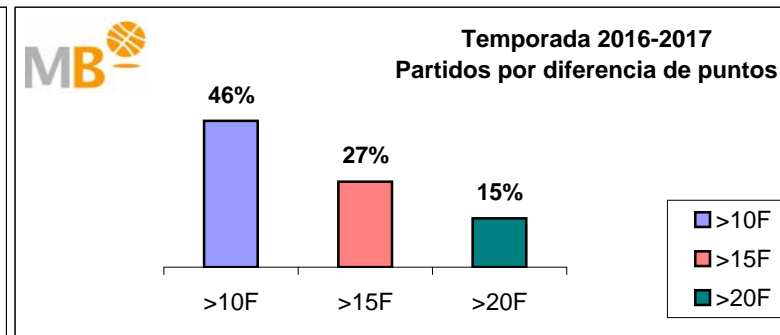

Partidos: 2579

26-ene-18

Partidos Temporadas 2015-2018

26-ene-18

Temporada 2017-2018

Par.	Competición	>10 F	>3>11 F	<4 F
165	ACB	65	72	28
687	FEB (M)	314	270	103
236	FEB (F)	128	86	22
320	EUROPA (M)	132	127	61
104	EUROPA (F)	51	39	14
843	NBA	367	345	131
224	WNBA 2017	103	95	26
2579	Partidos	1160	1034	385
		2579		

Temporada 2016-2017

Par.	Competición	>10 F	>3>11 F	<4 F
305	ACB	149	112	44
1971	FEB (M)	908	771	292
575	FEB (W)	292	193	90
405	EUROPE (M)	173	162	70
126	EUROPE (W)	60	50	16
1411	NBA	628	575	208
236	WNBA 2015	91	112	33
5029	Partidos	2301	1975	753
		5029		