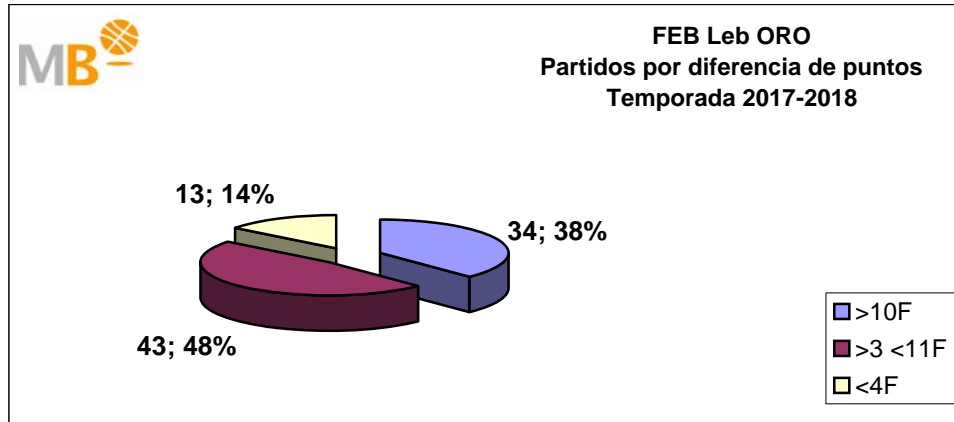

FEB Leb ORO-Euroliga Temporadas 2017-2018

Partidos: 90

>10 F	Partidos finalizados con una diferencia de más de 10 puntos
>15 F	Partidos finalizados con una diferencia de más de 15 puntos
>20 F	Partidos finalizados con una diferencia de más de 20 puntos
>3 <11 F	Partidos finalizados con una diferencia entre 4 y 10 puntos
<4 F	Partidos finalizados con una diferencia de menos de 4 puntos

Partidos: 64