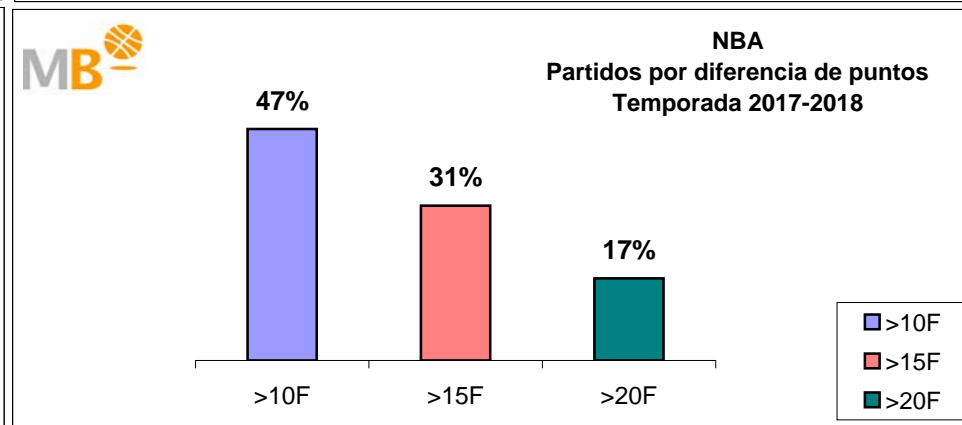

Euroliga-NBA

Temporada 2017-2018

Partidos: 64

>10 F	Partidos finalizados con una diferencia de más de 10 puntos
>15 F	Partidos finalizados con una diferencia de más de 15 puntos
>20 F	Partidos finalizados con una diferencia de más de 20 puntos
>3 <11 F	Partidos finalizados con una diferencia entre 4 y 10 puntos
<4 F	Partidos finalizados con una diferencia de menos de 4 puntos

Partidos: 367