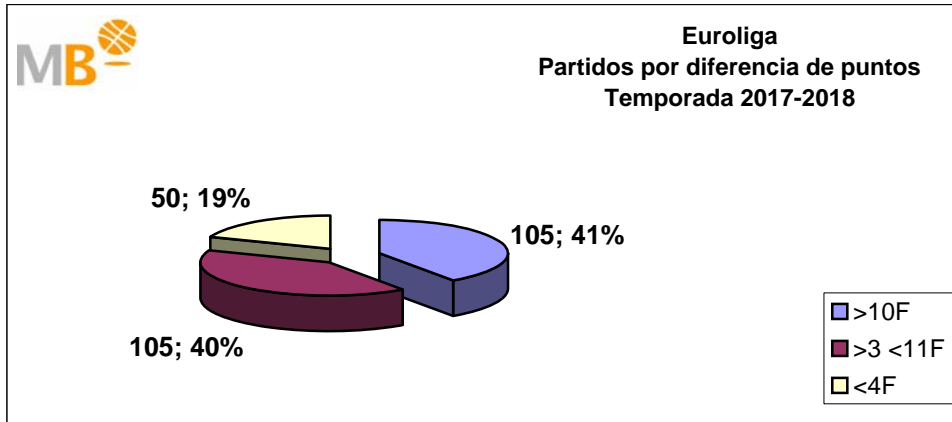

Euroliga-Liga endesa Temporada 2017-2018

Partidos: 260

>10 F	Partidos finalizados con una diferencia de más de 10 puntos
>15 F	Partidos finalizados con una diferencia de más de 15 puntos
>20 F	Partidos finalizados con una diferencia de más de 20 puntos
>3 <11 F	Partidos finalizados con una diferencia entre 4 y 10 puntos
<4 F	Partidos finalizados con una diferencia de menos de 4 puntos

Partidos: 327