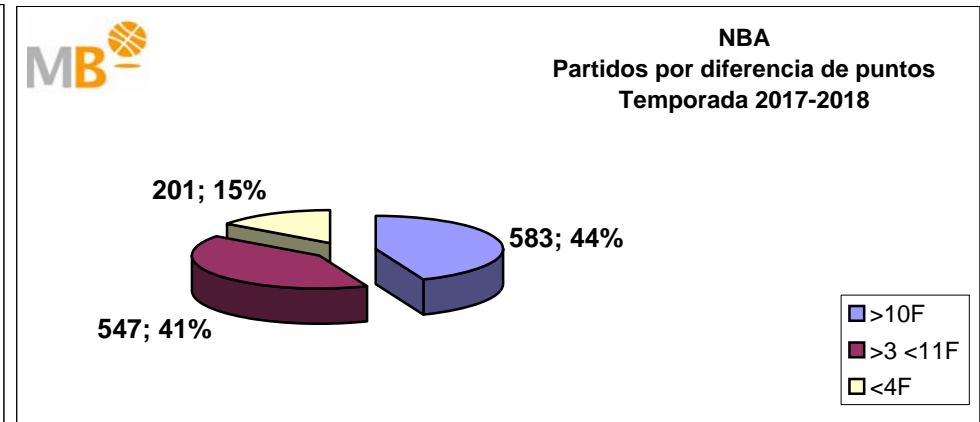

- >10 F Partidos finalizados con una diferencia de más de 10 puntos
- >15 F Partidos finalizados con una diferencia de más de 15 puntos
- >20 F Partidos finalizados con una diferencia de más de 20 puntos
- >3<11 F Partidos finalizados con una diferencia entre 4 y 10 puntos
- <4 F Partidos finalizados con una diferencia de menos de 4 puntos

FEB - Federación Española de Baloncesto (Masculino-Femenino) España
 ACB - Asociación de Clubes de Baloncesto (España)
 EUROPA - Euroliga / Eurocap (Masculino-Femenino)

FEB-ACB

Temporada 2017-2018

Partidos: 261

>10 F	Partidos finalizados con una diferencia de más de 10 puntos
>15 F	Partidos finalizados con una diferencia de más de 15 puntos
>20 F	Partidos finalizados con una diferencia de más de 20 puntos
>3 <11 F	Partidos finalizados con una diferencia entre 4 y 10 puntos
<4 F	Partidos finalizados con una diferencia de menos de 4 puntos

Partidos: 260

FEB Leb ORO-NBA Temporadas 2017-2018

Partidos: 261

- >10 F** Partidos finalizados con una diferencia de más de 10 puntos
- >15 F** Partidos finalizados con una diferencia de más de 15 puntos
- >20 F** Partidos finalizados con una diferencia de más de 20 puntos
- >3 <11 F** Partidos finalizados con una diferencia entre 4 y 10 puntos
- <4 F** Partidos finalizados con una diferencia de menos de 4 puntos