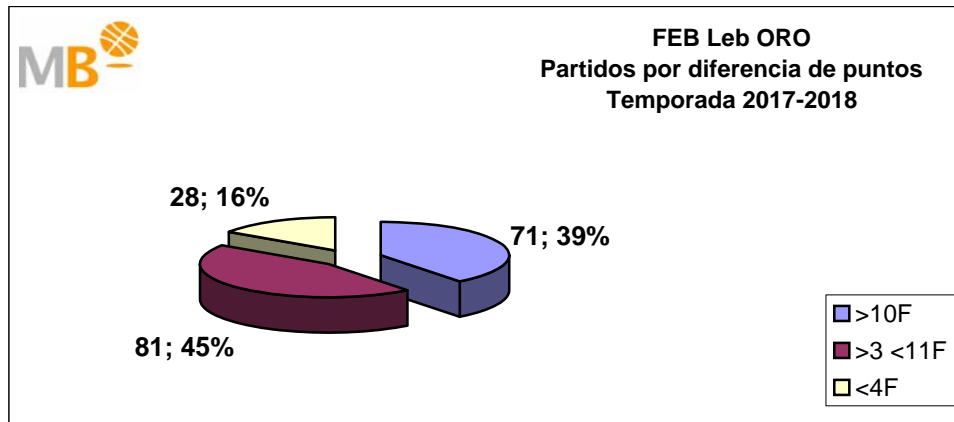

FEB Leb ORO-NBA

Temporadas 2017-2018

Partidos: 180

>10 F	Partidos finalizados con una diferencia de más de 10 puntos
>15 F	Partidos finalizados con una diferencia de más de 15 puntos
>20 F	Partidos finalizados con una diferencia de más de 20 puntos
>3 <11 F	Partidos finalizados con una diferencia entre 4 y 10 puntos
<4 F	Partidos finalizados con una diferencia de menos de 4 puntos

Partidos: 843