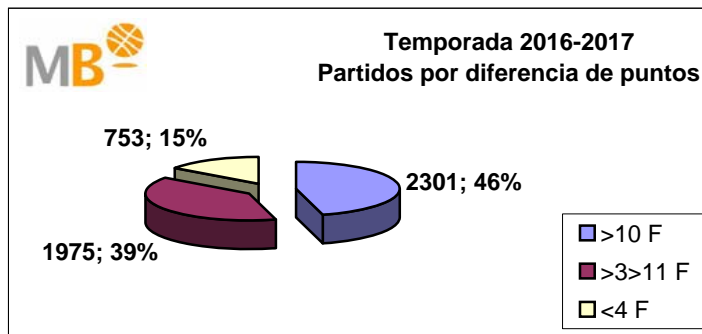

Temporada 2016-2017

Par.	Competición	>10 F	>3>11 F	<4 F
305	ACB	149	112	44
1971	FEB (M)	908	771	292
575	FEB (W)	292	193	90
405	EUROPE (M)	173	162	70
126	EUROPE (W)	60	50	16
1411	NBA	628	575	208
236	WNBA 2015	91	112	33
5029	Partidos	2301	1975	753
		5029