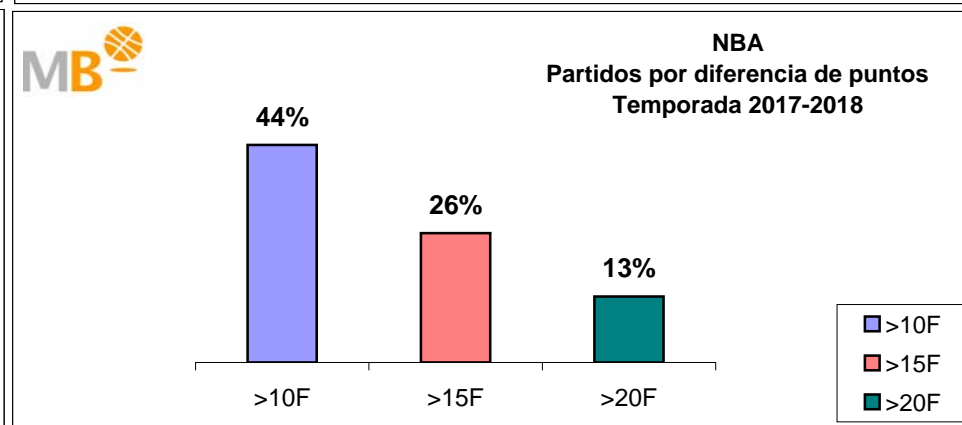

Liga endesa-NBA

Temporada 2017-2018

Partidos: 327

>10 F	Partidos finalizados con una diferencia de más de 10 puntos
>15 F	Partidos finalizados con una diferencia de más de 15 puntos
>20 F	Partidos finalizados con una diferencia de más de 20 puntos
>3 <11 F	Partidos finalizados con una diferencia entre 4 y 10 puntos
<4 F	Partidos finalizados con una diferencia de menos de 4 puntos

Partidos: 1378