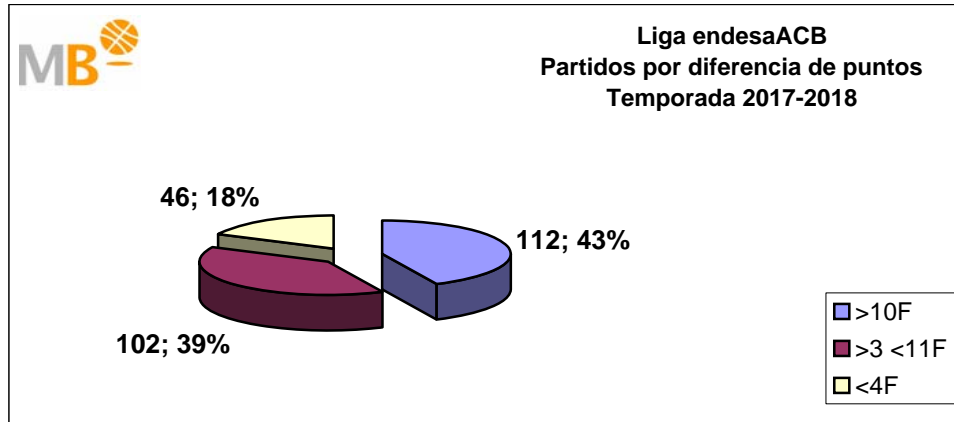

Partidos: 260

FEB Leb ORO-NBA Temporadas 2017-2018

Partidos: 261

- >10 F** Partidos finalizados con una diferencia de más de 10 puntos
- >15 F** Partidos finalizados con una diferencia de más de 15 puntos
- >20 F** Partidos finalizados con una diferencia de más de 20 puntos
- >3 <11 F** Partidos finalizados con una diferencia entre 4 y 10 puntos
- <4 F** Partidos finalizados con una diferencia de menos de 4 puntos

Partidos: 1331

FEB Leb ORO-Euroliga Temporadas 2017-2018

Partidos: 261

>10 F	Partidos finalizados con una diferencia de más de 10 puntos
>15 F	Partidos finalizados con una diferencia de más de 15 puntos
>20 F	Partidos finalizados con una diferencia de más de 20 puntos
>3 <11 F	Partidos finalizados con una diferencia entre 4 y 10 puntos
<4 F	Partidos finalizados con una diferencia de menos de 4 puntos

Partidos: 250

Euroliga-Liga endesa Temporada 2017-2018

Partidos: 250

>10 F	Partidos finalizados con una diferencia de más de 10 puntos
>15 F	Partidos finalizados con una diferencia de más de 15 puntos
>20 F	Partidos finalizados con una diferencia de más de 20 puntos
>3 <11 F	Partidos finalizados con una diferencia entre 4 y 10 puntos
<4 F	Partidos finalizados con una diferencia de menos de 4 puntos

Partidos: 260

Liga endesa-NBA

Temporada 2017-2018

Partidos: 260

- >10 F Partidos finalizados con una diferencia de más de 10 puntos
- >15 F Partidos finalizados con una diferencia de más de 15 puntos
- >20 F Partidos finalizados con una diferencia de más de 20 puntos
- >3 <11 F Partidos finalizados con una diferencia entre 4 y 10 puntos
- <4 F Partidos finalizados con una diferencia de menos de 4 puntos