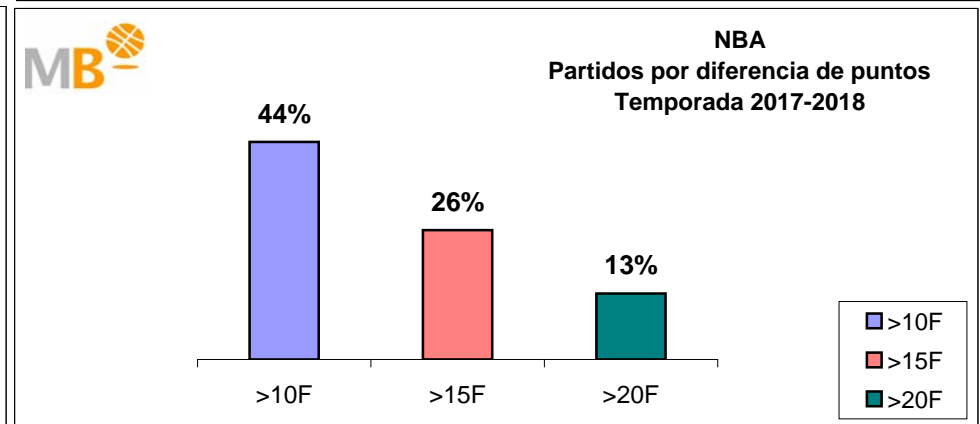

Euroliga-NBA

Temporada 2017-2018

Partidos: 260

>10 F	Partidos finalizados con una diferencia de más de 10 puntos
>15 F	Partidos finalizados con una diferencia de más de 15 puntos
>20 F	Partidos finalizados con una diferencia de más de 20 puntos
>3 <11 F	Partidos finalizados con una diferencia entre 4 y 10 puntos
<4 F	Partidos finalizados con una diferencia de menos de 4 puntos

Partidos: 1378