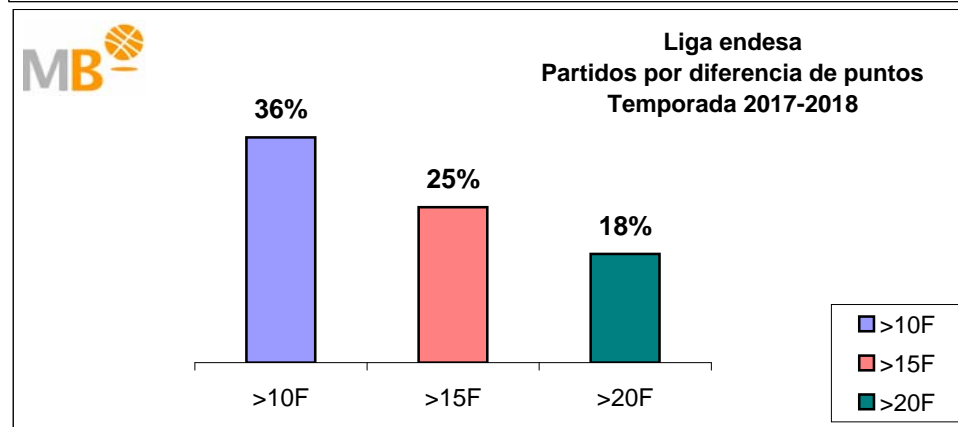

Liga endesa-NBA

Temporada 2017-2018

Partidos: 80

>10 F	Partidos finalizados con una diferencia de más de 10 puntos
>15 F	Partidos finalizados con una diferencia de más de 15 puntos
>20 F	Partidos finalizados con una diferencia de más de 20 puntos
>3<11 F	Partidos finalizados con una diferencia entre 4 y 10 puntos
<4 F	Partidos finalizados con una diferencia de menos de 4 puntos

Partidos: 367