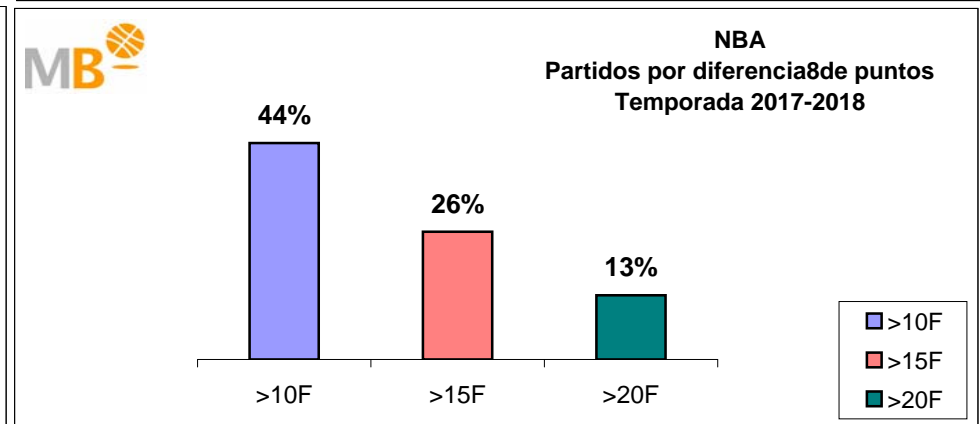

- >10 F Partidos finalizados con una diferencia de más de 10 puntos
- >15 F Partidos finalizados con una diferencia de más de 15 puntos
- >20 F Partidos finalizados con una diferencia de más de 20 puntos
- >3<11 F Partidos finalizados con una diferencia entre 4 y 10 puntos
- <4 F Partidos finalizados con una diferencia de menos de 4 puntos

FEB - Federación Española de Baloncesto (Masculino-Femenino) España
 ACB - Asociación de Clubes de Baloncesto (España)
 EUROPA - Euroliga / Eurocap (Masculino-Femenino)

FEB-ACB

Temporada 2017-2018

Partidos: 261

>10 F	Partidos finalizados con una diferencia de más de 10 puntos
>15 F	Partidos finalizados con una diferencia de más de 15 puntos
>20 F	Partidos finalizados con una diferencia de más de 20 puntos
>3 <11 F	Partidos finalizados con una diferencia entre 4 y 10 puntos
<4 F	Partidos finalizados con una diferencia de menos de 4 puntos

Partidos: 260

FEB Leb ORO-NBA Temporadas 2017-2018

Partidos: 261

- >10 F** Partidos finalizados con una diferencia de más de 10 puntos
- >15 F** Partidos finalizados con una diferencia de más de 15 puntos
- >20 F** Partidos finalizados con una diferencia de más de 20 puntos
- >3 <11 F** Partidos finalizados con una diferencia entre 4 y 10 puntos
- <4 F** Partidos finalizados con una diferencia de menos de 4 puntos