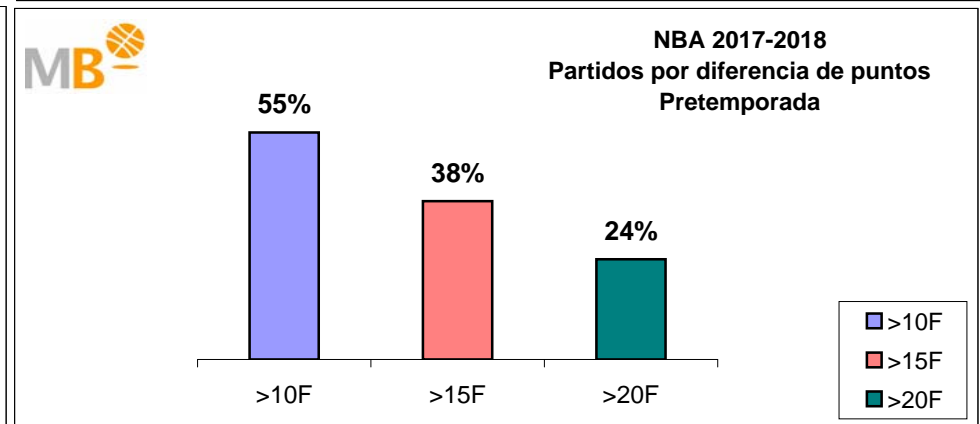

NBA

Temporada 2017-2018

Partidos: 1218

>10 F	Partidos finalizados con una diferencia de más de 10 puntos
>15 F	Partidos finalizados con una diferencia de más de 15 puntos
>20 F	Partidos finalizados con una diferencia de más de 20 puntos
>3 <11 F	Partidos finalizados con una diferencia entre 4 y 10 puntos
<4 F	Partidos finalizados con una diferencia de menos de 4 puntos

Partidos: 78