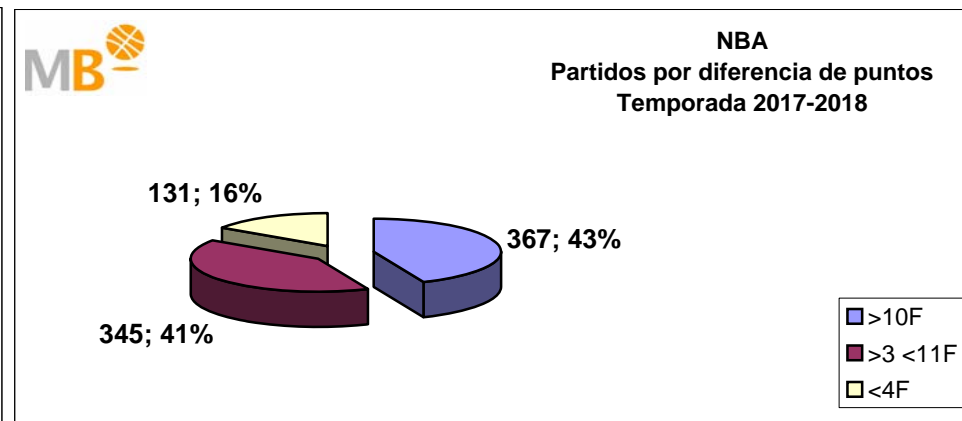

Euroliga-NBA Temporada 2017-2018

Partidos: 160

>10 F	Partidos finalizados con una diferencia de más de 10 puntos
>15 F	Partidos finalizados con una diferencia de más de 15 puntos
>20 F	Partidos finalizados con una diferencia de más de 20 puntos
>3 <11 F	Partidos finalizados con una diferencia entre 4 y 10 puntos
<4 F	Partidos finalizados con una diferencia de menos de 4 puntos

Partidos: 843