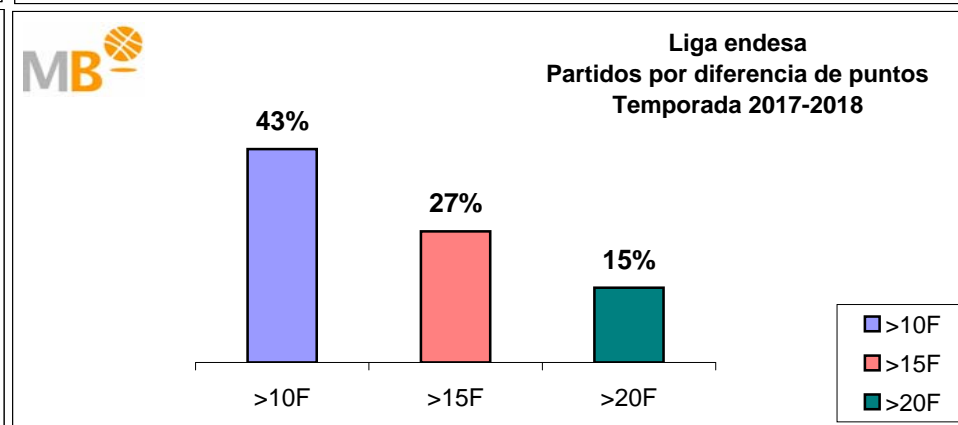

Euroliga-Liga endesa

Temporada 2017-2018

Partidos: 260

>10 F	Partidos finalizados con una diferencia de más de 10 puntos
>15 F	Partidos finalizados con una diferencia de más de 15 puntos
>20 F	Partidos finalizados con una diferencia de más de 20 puntos
>3 <11 F	Partidos finalizados con una diferencia entre 4 y 10 puntos
<4 F	Partidos finalizados con una diferencia de menos de 4 puntos

Partidos: 324