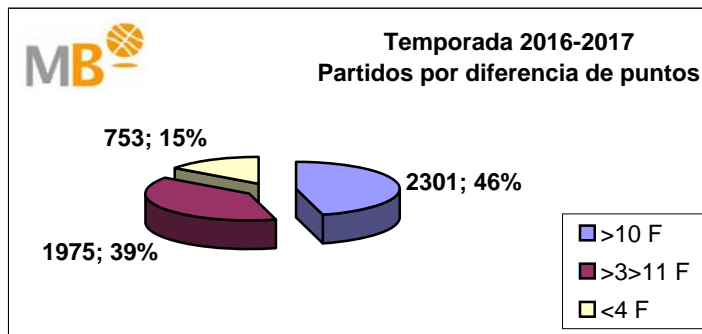

Partidos: 5402

19-jun-18

Partidos Temporadas 2015-2018

19-jun-18

Temporada 2017-2018

Par.	Competición	>10 F	>3>11 F	<4 F
337	ACB	144	135	58
2274	FEB (M)	1047	864	363
577	FEB (F)	314	202	61
444	EUROPA (M)	182	179	83
168	EUROPA (F)	105	48	15
1378	NBA	607	564	207
224	WNBA 2017	103	95	26
5402	Partidos	2502	2087	813
		5402		

Temporada 2016-2017

Par.	Competición	>10 F	>3>11 F	<4 F
305	ACB	149	112	44
1971	FEB (M)	908	771	292
575	FEB (W)	292	193	90
405	EUROPE (M)	173	162	70
126	EUROPE (W)	60	50	16
1411	NBA	628	575	208
236	WNBA 2015	91	112	33
5029	Partidos	2301	1975	753
		5029		