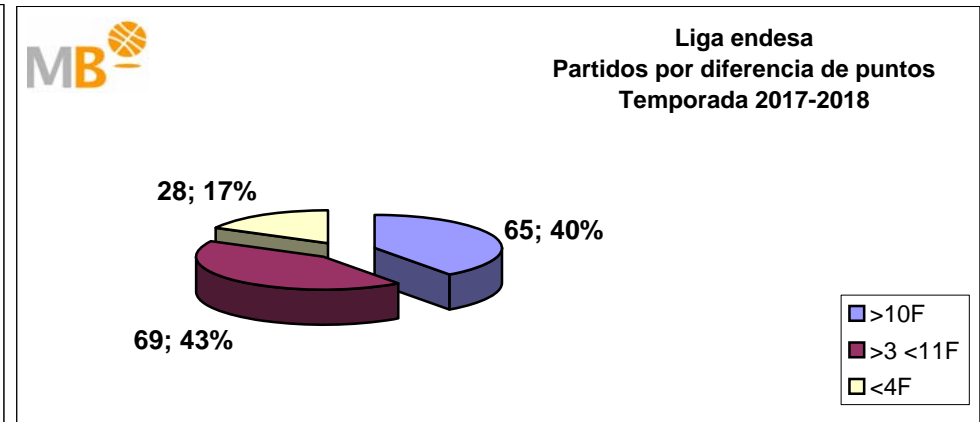

FEB-ACB

Temporada 2017-2018

Partidos: 180

- >10 F Partidos finalizados con una diferencia de más de 10 puntos
- >15 F Partidos finalizados con una diferencia de más de 15 puntos
- >20 F Partidos finalizados con una diferencia de más de 20 puntos
- >3 <11 F Partidos finalizados con una diferencia entre 4 y 10 puntos
- <4 F Partidos finalizados con una diferencia de menos de 4 puntos

Partidos: 162