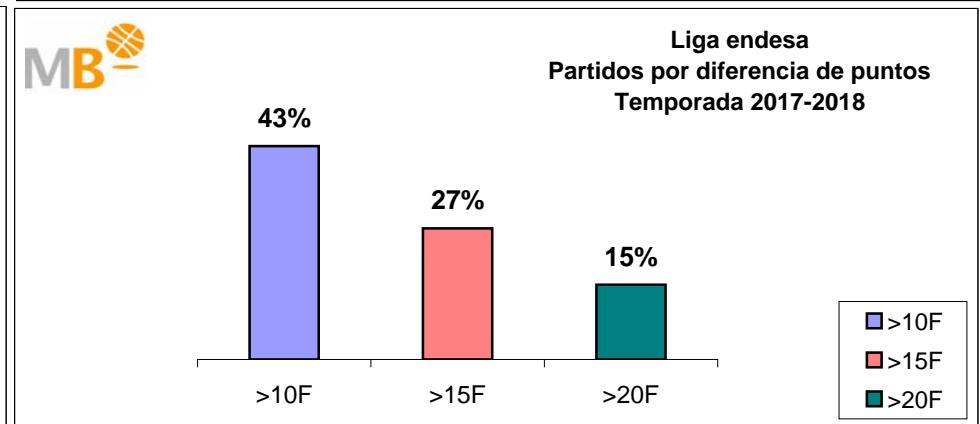

FEB-ACB

Temporada 2017-2018

Partidos: 306

- >10 F Partidos finalizados con una diferencia de más de 10 puntos
- >15 F Partidos finalizados con una diferencia de más de 15 puntos
- >20 F Partidos finalizados con una diferencia de más de 20 puntos
- >3 <11 F Partidos finalizados con una diferencia entre 4 y 10 puntos
- <4 F Partidos finalizados con una diferencia de menos de 4 puntos

Partidos: 324