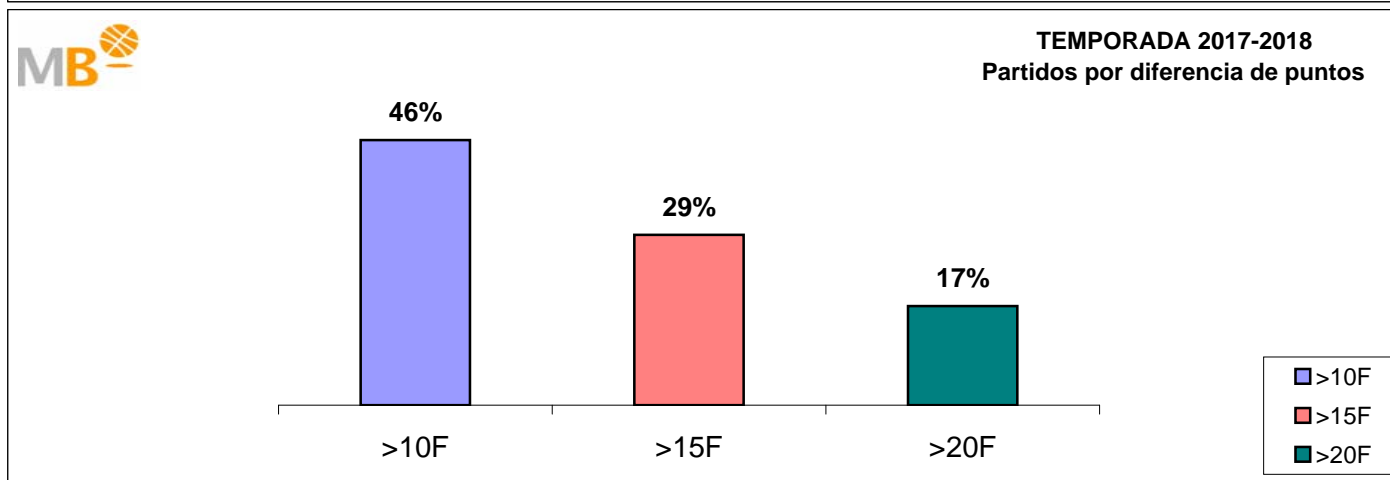

TEMPORADA 2017-2018

- >10 F Partidos finalizados con una diferencia de más de 10 puntos
- >15 F Partidos finalizados con una diferencia de más de 15 puntos
- >20 F Partidos finalizados con una diferencia de más de 20 puntos
- >3<11 F Partidos finalizados con una diferencia entre 4 y 10 puntos
- <4 F Partidos finalizados con una diferencia de menos de 4 puntos

Partidos: **1572**
26-nov-17