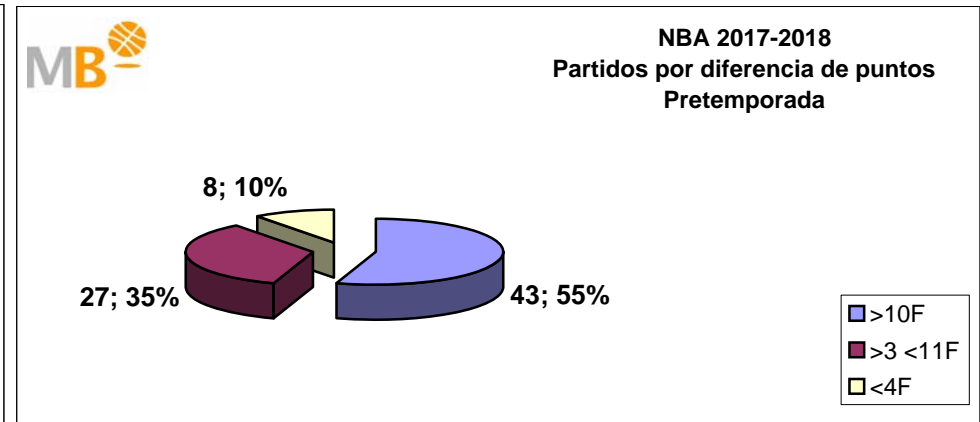

NBA

Temporada 2017-2018

Partidos: 1218

>10 F	Partidos finalizados con una diferencia de más de 10 puntos
>15 F	Partidos finalizados con una diferencia de más de 15 puntos
>20 F	Partidos finalizados con una diferencia de más de 20 puntos
>3 <11 F	Partidos finalizados con una diferencia entre 4 y 10 puntos
<4 F	Partidos finalizados con una diferencia de menos de 4 puntos

Partidos: 78