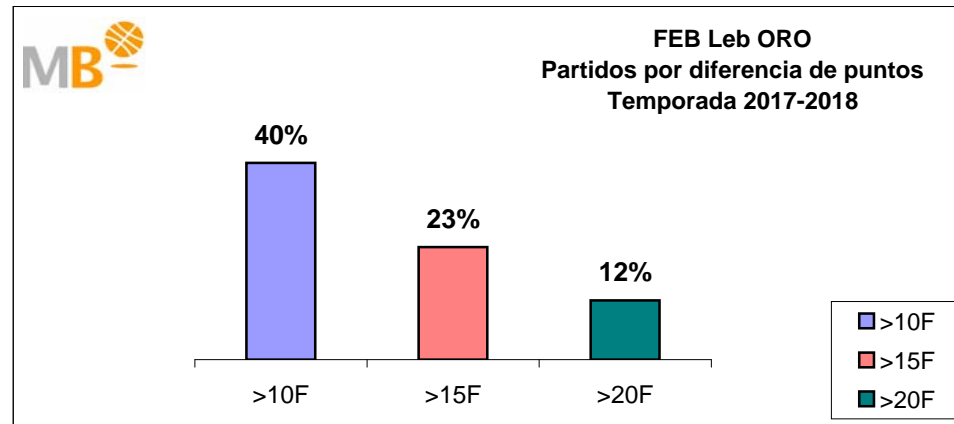

FEB-ACB

Temporada 2017-2018

Partidos: 336

- >10 F Partidos finalizados con una diferencia de más de 10 puntos
- >15 F Partidos finalizados con una diferencia de más de 15 puntos
- >20 F Partidos finalizados con una diferencia de más de 20 puntos
- >3 <11 F Partidos finalizados con una diferencia entre 4 y 10 puntos
- <4 F Partidos finalizados con una diferencia de menos de 4 puntos

Partidos: 327