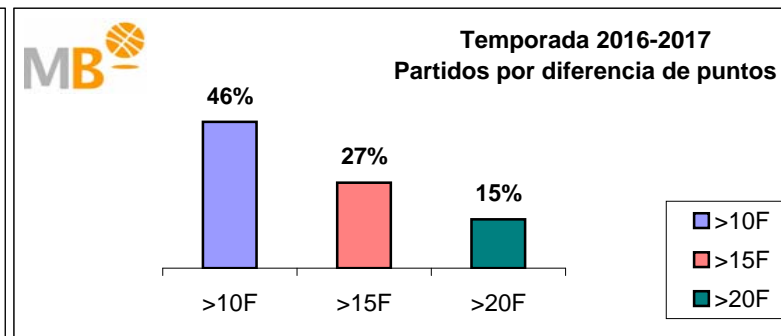

Temporada 2016-2017

Par.	Competición	>10 F	>3>11 F	<4 F
305	ACB	149	112	44
1971	FEB (M)	908	771	292
575	FEB (W)	292	193	90
405	EUROPE (M)	173	162	70
126	EUROPE (W)	60	50	16
1411	NBA	628	575	208
236	WNBA 2015	91	112	33
5029	Partidos	2301	1975	753
		5029