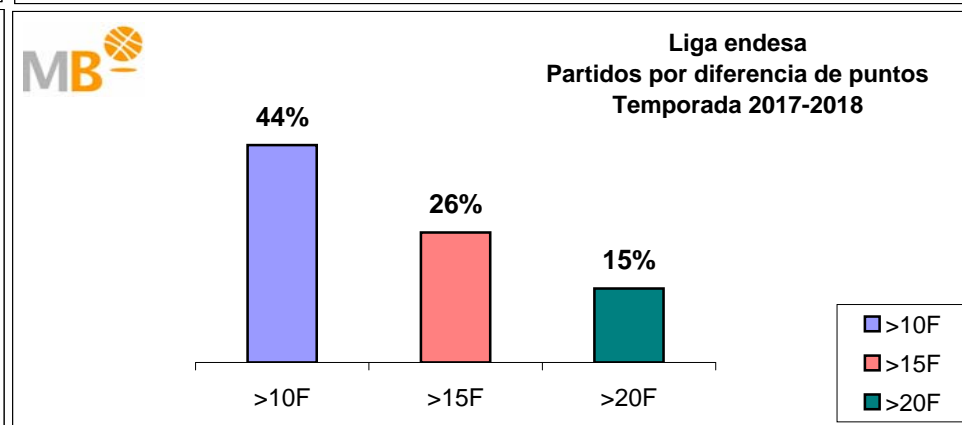

FEB-ACB

Temporada 2017-2018

Partidos: 336

>10 F	Partidos finalizados con una diferencia de más de 10 puntos
>15 F	Partidos finalizados con una diferencia de más de 15 puntos
>20 F	Partidos finalizados con una diferencia de más de 20 puntos
>3 <11 F	Partidos finalizados con una diferencia entre 4 y 10 puntos
<4 F	Partidos finalizados con una diferencia de menos de 4 puntos

Partidos: 327