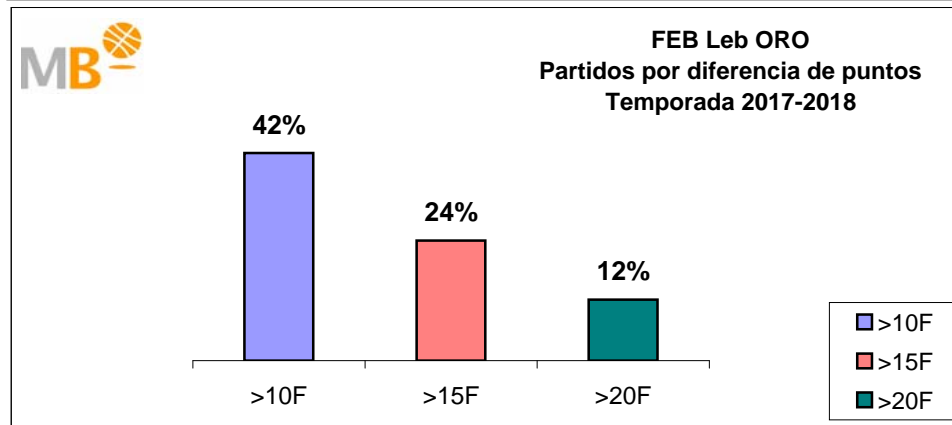

FEB-ACB

Temporada 2017-2018

Partidos: 261

>10 F	Partidos finalizados con una diferencia de más de 10 puntos
>15 F	Partidos finalizados con una diferencia de más de 15 puntos
>20 F	Partidos finalizados con una diferencia de más de 20 puntos
>3 <11 F	Partidos finalizados con una diferencia entre 4 y 10 puntos
<4 F	Partidos finalizados con una diferencia de menos de 4 puntos

Partidos: 260