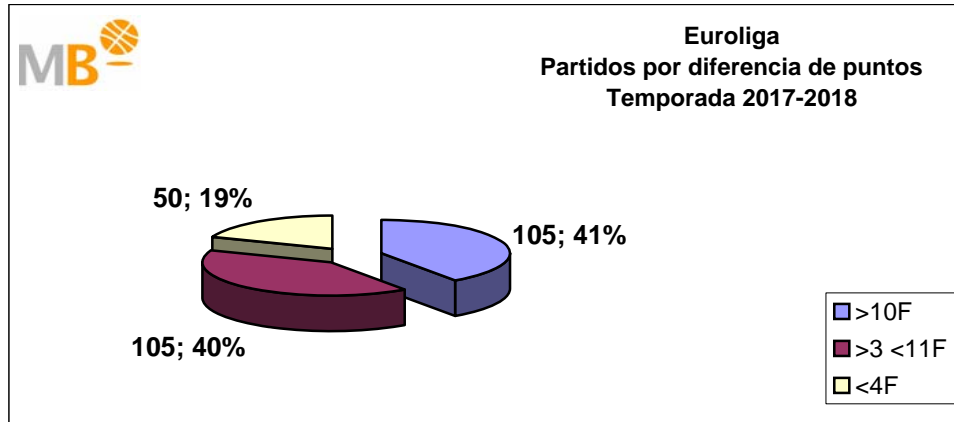

Partidos: 327

FEB Leb ORO-NBA

Temporadas 2017-2018

Partidos: 336

>10 F	Partidos finalizados con una diferencia de más de 10 puntos
>15 F	Partidos finalizados con una diferencia de más de 15 puntos
>20 F	Partidos finalizados con una diferencia de más de 20 puntos
>3 <11 F	Partidos finalizados con una diferencia entre 4 y 10 puntos
<4 F	Partidos finalizados con una diferencia de menos de 4 puntos

Partidos: 1378

FEB Leb ORO-Euroliga Temporadas 2017-2018

Partidos: 336

>10 F	Partidos finalizados con una diferencia de más de 10 puntos
>15 F	Partidos finalizados con una diferencia de más de 15 puntos
>20 F	Partidos finalizados con una diferencia de más de 20 puntos
>3 <11 F	Partidos finalizados con una diferencia entre 4 y 10 puntos
<4 F	Partidos finalizados con una diferencia de menos de 4 puntos

Partidos: 260

Euroliga-Liga endesa Temporada 2017-2018

Partidos: 260

>10 F	Partidos finalizados con una diferencia de más de 10 puntos
>15 F	Partidos finalizados con una diferencia de más de 15 puntos
>20 F	Partidos finalizados con una diferencia de más de 20 puntos
>3 <11 F	Partidos finalizados con una diferencia entre 4 y 10 puntos
<4 F	Partidos finalizados con una diferencia de menos de 4 puntos