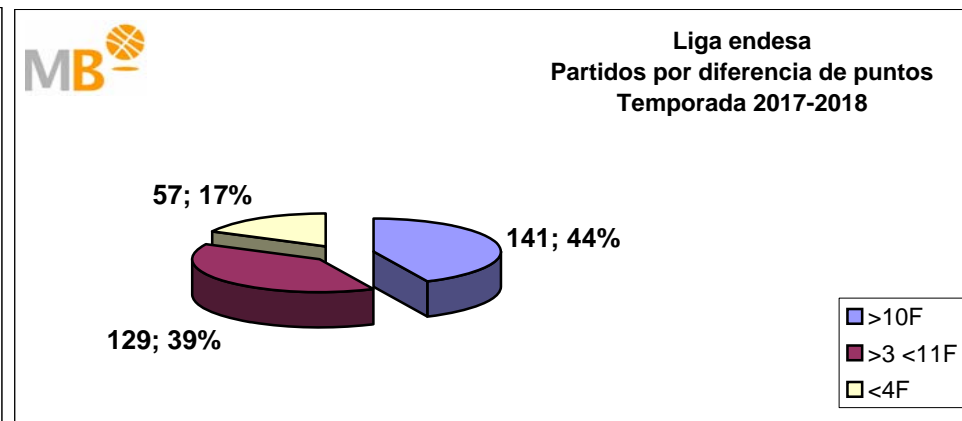

FEB-ACB

Temporada 2017-2018

Partidos: 336

>10 F	Partidos finalizados con una diferencia de más de 10 puntos
>15 F	Partidos finalizados con una diferencia de más de 15 puntos
>20 F	Partidos finalizados con una diferencia de más de 20 puntos
>3 <11 F	Partidos finalizados con una diferencia entre 4 y 10 puntos
<4 F	Partidos finalizados con una diferencia de menos de 4 puntos

Partidos: 327