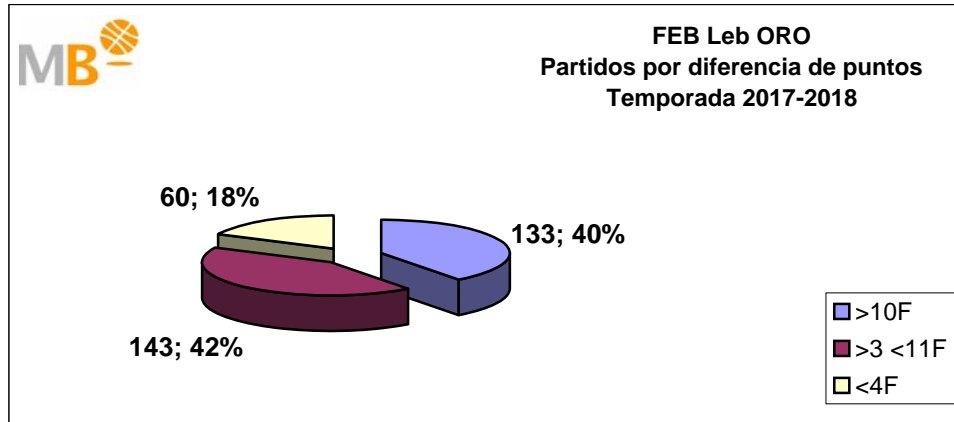

FEB Leb ORO-Euroliga Temporadas 2017-2018

Partidos: 336

>10 F	Partidos finalizados con una diferencia de más de 10 puntos
>15 F	Partidos finalizados con una diferencia de más de 15 puntos
>20 F	Partidos finalizados con una diferencia de más de 20 puntos
>3 <11 F	Partidos finalizados con una diferencia entre 4 y 10 puntos
<4 F	Partidos finalizados con una diferencia de menos de 4 puntos

Partidos: 260