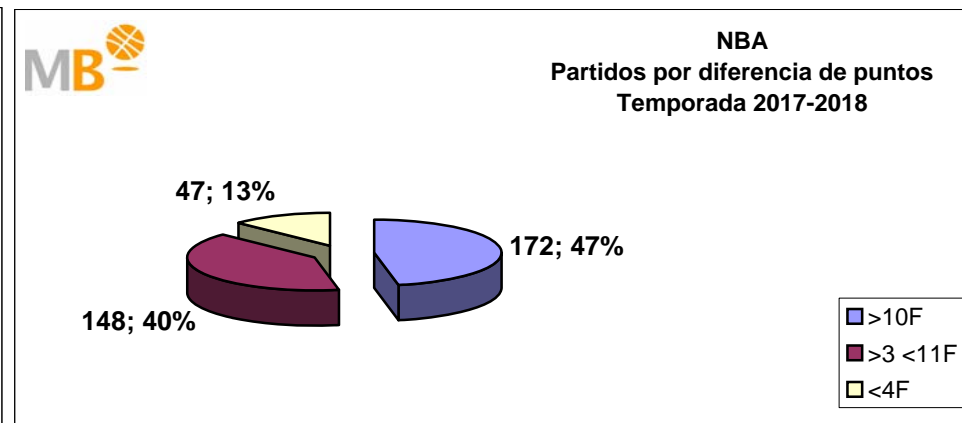

Euroliga-NBA

Temporada 2017-2018

Partidos: 64

>10 F	Partidos finalizados con una diferencia de más de 10 puntos
>15 F	Partidos finalizados con una diferencia de más de 15 puntos
>20 F	Partidos finalizados con una diferencia de más de 20 puntos
>3 <11 F	Partidos finalizados con una diferencia entre 4 y 10 puntos
<4 F	Partidos finalizados con una diferencia de menos de 4 puntos

Partidos: 367