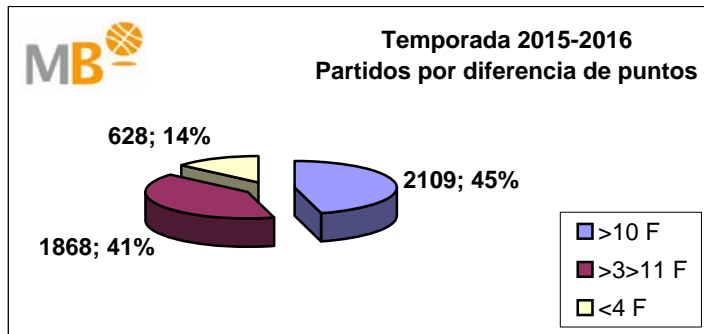

Temporada 2015-2016

Par.	Competición	>10 F	>3>11 F	<4 F
339	ACB	153	142	44
1377	FEB (M)	632	566	179
561	FEB (W)	297	201	63
555	EUROPE (M)	248	223	84
109	EUROPE (W)	51	47	11
1425	NBA	626	591	208
239	WNBA 2014	102	98	39
4605	Partidos	2109	1868	628
		4605		

- >10 F Partidos finalizados con una diferencia de más de 10 puntos
- >15 F Partidos finalizados con una diferencia de más de 15 puntos
- >20 F Partidos finalizados con una diferencia de más de 20 puntos
- >3<11 F Partidos finalizados con una diferencia entre 4 y 10 puntos
- <4 F Partidos finalizados con una diferencia de menos de 4 puntos

FEB - Federación Española de Baloncesto (Masculino-Femenino) España
ACB - Asociación de Clubes de Baloncesto (España)
EUROPA - Euroliga / Eurocap (Masculino-Femenino)