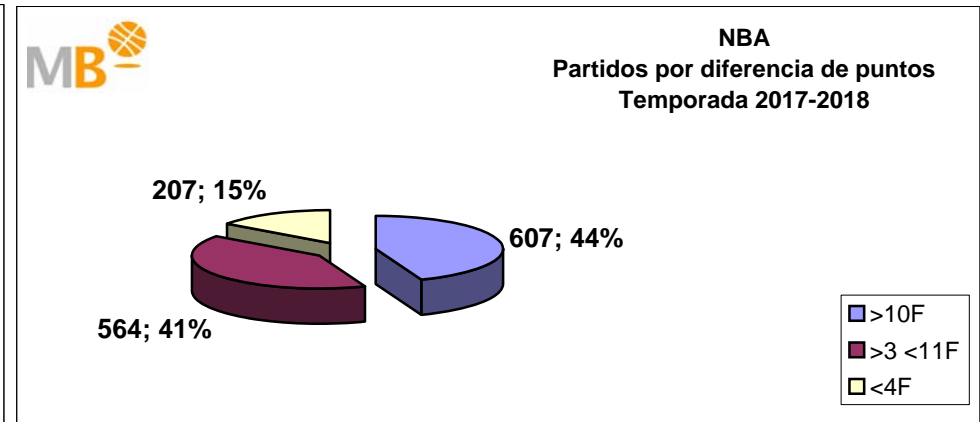

FEB Leb ORO-NBA

Temporadas 2017-2018

Partidos: 306

>10 F	Partidos finalizados con una diferencia de más de 10 puntos
>15 F	Partidos finalizados con una diferencia de más de 15 puntos
>20 F	Partidos finalizados con una diferencia de más de 20 puntos
>3 <11 F	Partidos finalizados con una diferencia entre 4 y 10 puntos
<4 F	Partidos finalizados con una diferencia de menos de 4 puntos

Partidos: 1378