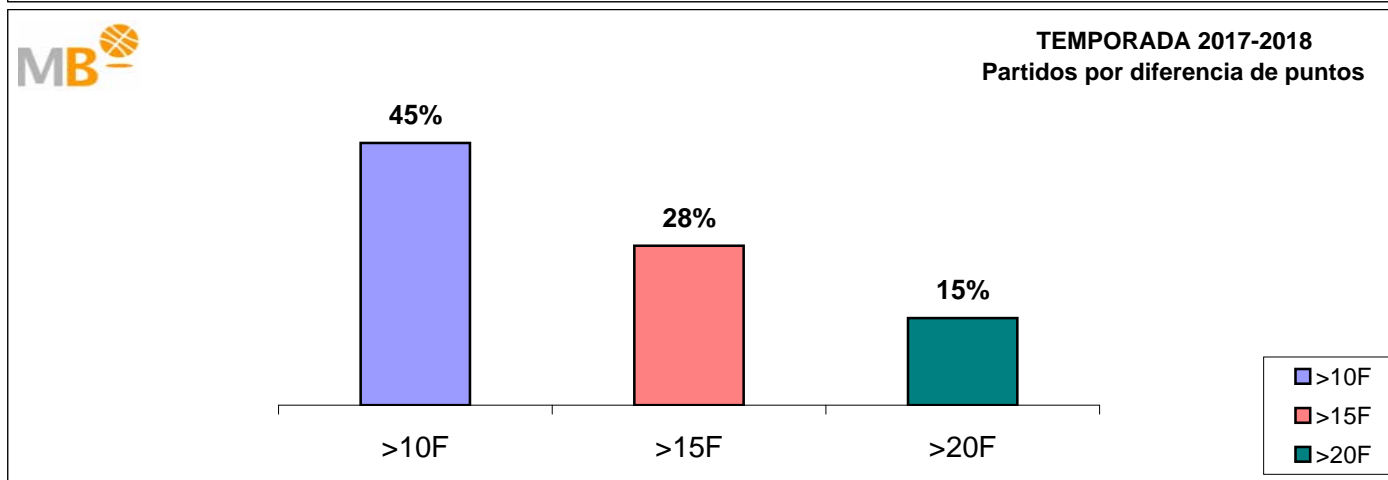

TEMPORADA 2017-2018

- **>10 F** Partidos finalizados con una diferencia de más de 10 puntos
- **>15 F** Partidos finalizados con una diferencia de más de 15 puntos
- **>20 F** Partidos finalizados con una diferencia de más de 20 puntos
- **>3<11 F** Partidos finalizados con una diferencia entre 4 y 10 puntos
- **<4 F** Partidos finalizados con una diferencia de menos de 4 puntos

Partidos: 3614

24-abr-18