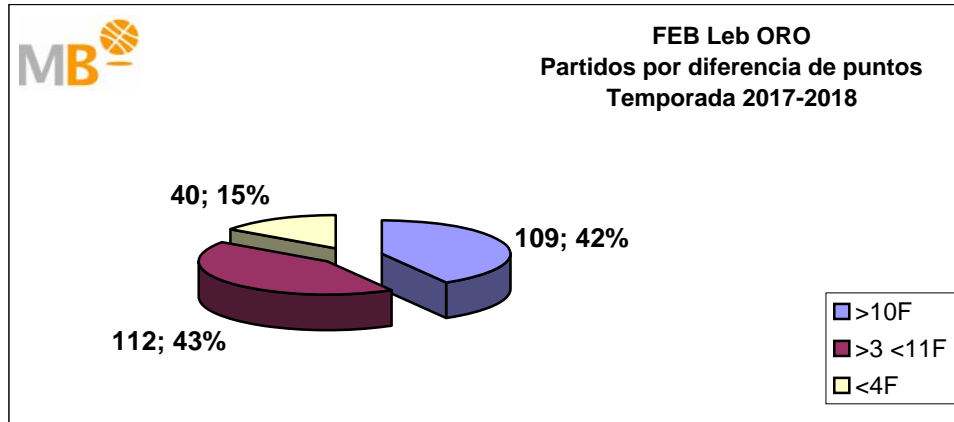

>10 F	Partidos finalizados con una diferencia de más de 10 puntos
>15 F	Partidos finalizados con una diferencia de más de 15 puntos
>20 F	Partidos finalizados con una diferencia de más de 20 puntos
>3 <11 F	Partidos finalizados con una diferencia entre 4 y 10 puntos
<4 F	Partidos finalizados con una diferencia de menos de 4 puntos

Partidos: 260

FEB Leb ORO-NBA Temporadas 2017-2018

Partidos: 261

- >10 F** Partidos finalizados con una diferencia de más de 10 puntos
- >15 F** Partidos finalizados con una diferencia de más de 15 puntos
- >20 F** Partidos finalizados con una diferencia de más de 20 puntos
- >3 <11 F** Partidos finalizados con una diferencia entre 4 y 10 puntos
- <4 F** Partidos finalizados con una diferencia de menos de 4 puntos

Partidos: 1331

FEB Leb ORO-Euroliga Temporadas 2017-2018

Partidos: 261

>10 F	Partidos finalizados con una diferencia de más de 10 puntos
>15 F	Partidos finalizados con una diferencia de más de 15 puntos
>20 F	Partidos finalizados con una diferencia de más de 20 puntos
>3 <11 F	Partidos finalizados con una diferencia entre 4 y 10 puntos
<4 F	Partidos finalizados con una diferencia de menos de 4 puntos