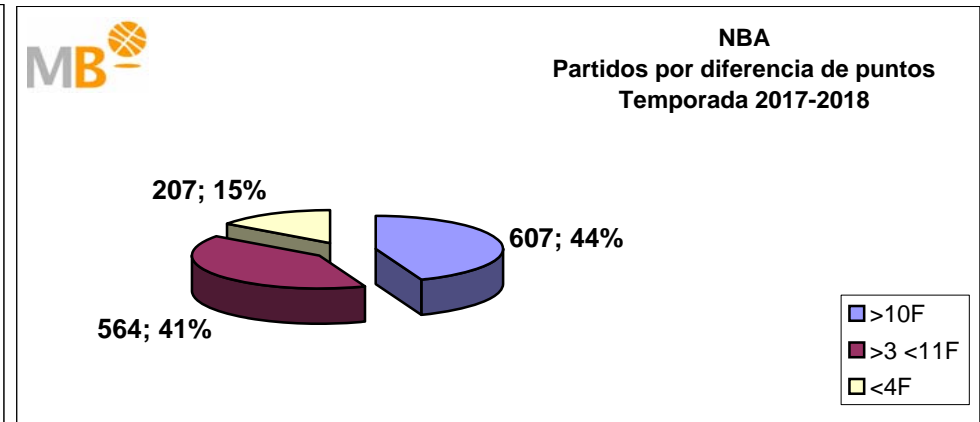

Euroliga-NBA

Temporada 2017-2018

Partidos: 260

>10 F	Partidos finalizados con una diferencia de más de 10 puntos
>15 F	Partidos finalizados con una diferencia de más de 15 puntos
>20 F	Partidos finalizados con una diferencia de más de 20 puntos
>3 <11 F	Partidos finalizados con una diferencia entre 4 y 10 puntos
<4 F	Partidos finalizados con una diferencia de menos de 4 puntos

Partidos: 1378