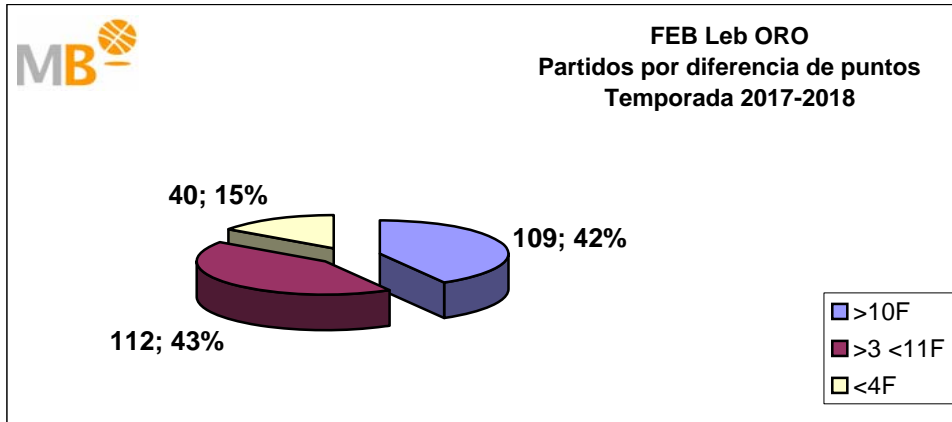

FEB-ACB

Temporada 2017-2018

Partidos: 261

>10 F	Partidos finalizados con una diferencia de más de 10 puntos
>15 F	Partidos finalizados con una diferencia de más de 15 puntos
>20 F	Partidos finalizados con una diferencia de más de 20 puntos
>3 <11 F	Partidos finalizados con una diferencia entre 4 y 10 puntos
<4 F	Partidos finalizados con una diferencia de menos de 4 puntos

Partidos: 260