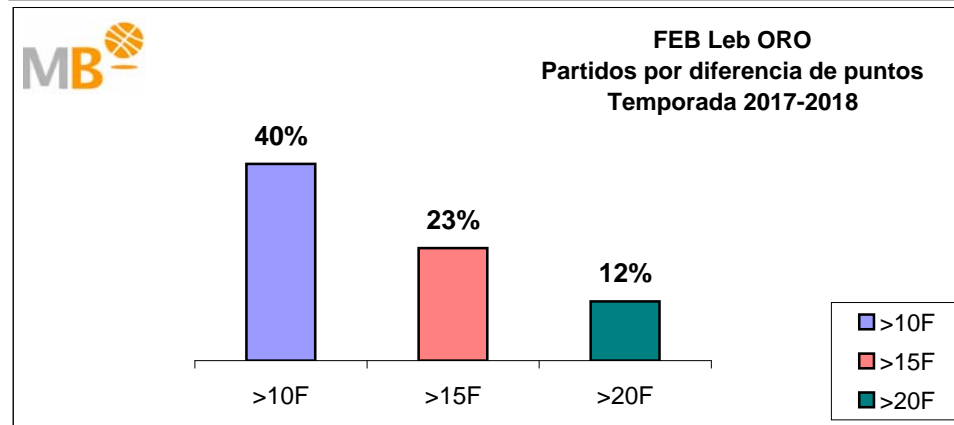

- >10 F Partidos finalizados con una diferencia de más de 10 puntos
- >15 F Partidos finalizados con una diferencia de más de 15 puntos
- >20 F Partidos finalizados con una diferencia de más de 20 puntos
- >3 <11 F Partidos finalizados con una diferencia entre 4 y 10 puntos
- <4 F Partidos finalizados con una diferencia de menos de 4 puntos

Partidos: 327

FEB Leb ORO-NBA

Temporadas 2017-2018

Partidos: 336

>10 F	Partidos finalizados con una diferencia de más de 10 puntos
>15 F	Partidos finalizados con una diferencia de más de 15 puntos
>20 F	Partidos finalizados con una diferencia de más de 20 puntos
>3 <11 F	Partidos finalizados con una diferencia entre 4 y 10 puntos
<4 F	Partidos finalizados con una diferencia de menos de 4 puntos

Partidos: 1378

FEB Leb ORO-Euroliga Temporadas 2017-2018

Partidos: 336

>10 F	Partidos finalizados con una diferencia de más de 10 puntos
>15 F	Partidos finalizados con una diferencia de más de 15 puntos
>20 F	Partidos finalizados con una diferencia de más de 20 puntos
>3 <11 F	Partidos finalizados con una diferencia entre 4 y 10 puntos
<4 F	Partidos finalizados con una diferencia de menos de 4 puntos