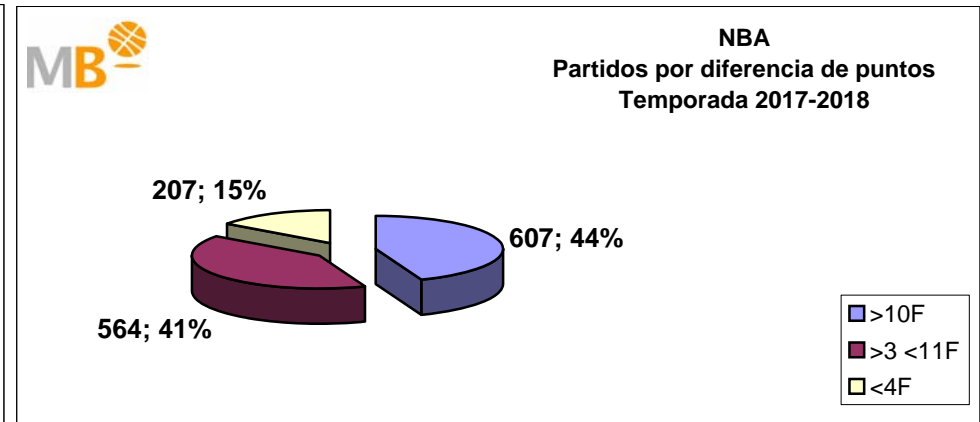

Partidos: 324

Liga endesa-NBA

Temporada 2017-2018

Partidos: 324

>10 F	Partidos finalizados con una diferencia de más de 10 puntos
>15 F	Partidos finalizados con una diferencia de más de 15 puntos
>20 F	Partidos finalizados con una diferencia de más de 20 puntos
>3 <11 F	Partidos finalizados con una diferencia entre 4 y 10 puntos
<4 F	Partidos finalizados con una diferencia de menos de 4 puntos

Partidos: 1378

Euroliga-NBA

Temporada 2017-2018

Partidos: 260

>10 F	Partidos finalizados con una diferencia de más de 10 puntos
>15 F	Partidos finalizados con una diferencia de más de 15 puntos
>20 F	Partidos finalizados con una diferencia de más de 20 puntos
>3 <11 F	Partidos finalizados con una diferencia entre 4 y 10 puntos
<4 F	Partidos finalizados con una diferencia de menos de 4 puntos