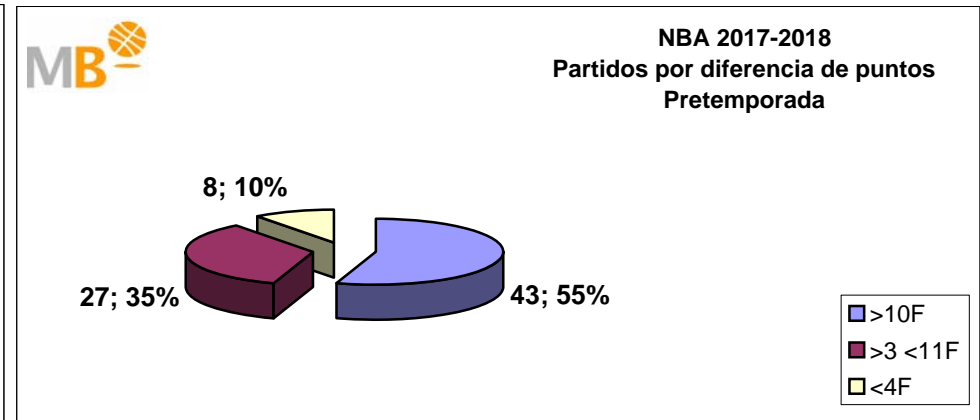

NBA

Temporada 2017-2018

Partidos: 1218

>10 F	Partidos finalizados con una diferencia de más de 10 puntos
>15 F	Partidos finalizados con una diferencia de más de 15 puntos
>20 F	Partidos finalizados con una diferencia de más de 20 puntos
>3<11 F	Partidos finalizados con una diferencia entre 4 y 10 puntos
<4 F	Partidos finalizados con una diferencia de menos de 4 puntos

Partidos: 78