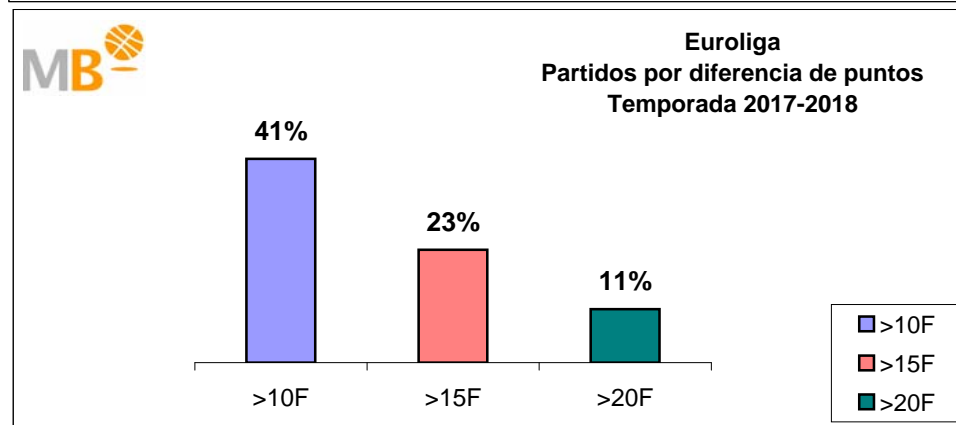

Euroliga-Liga endesa

Temporada 2017-2018

Partidos: 260

>10 F	Partidos finalizados con una diferencia de más de 10 puntos
>15 F	Partidos finalizados con una diferencia de más de 15 puntos
>20 F	Partidos finalizados con una diferencia de más de 20 puntos
>3 <11 F	Partidos finalizados con una diferencia entre 4 y 10 puntos
<4 F	Partidos finalizados con una diferencia de menos de 4 puntos

Partidos: 324