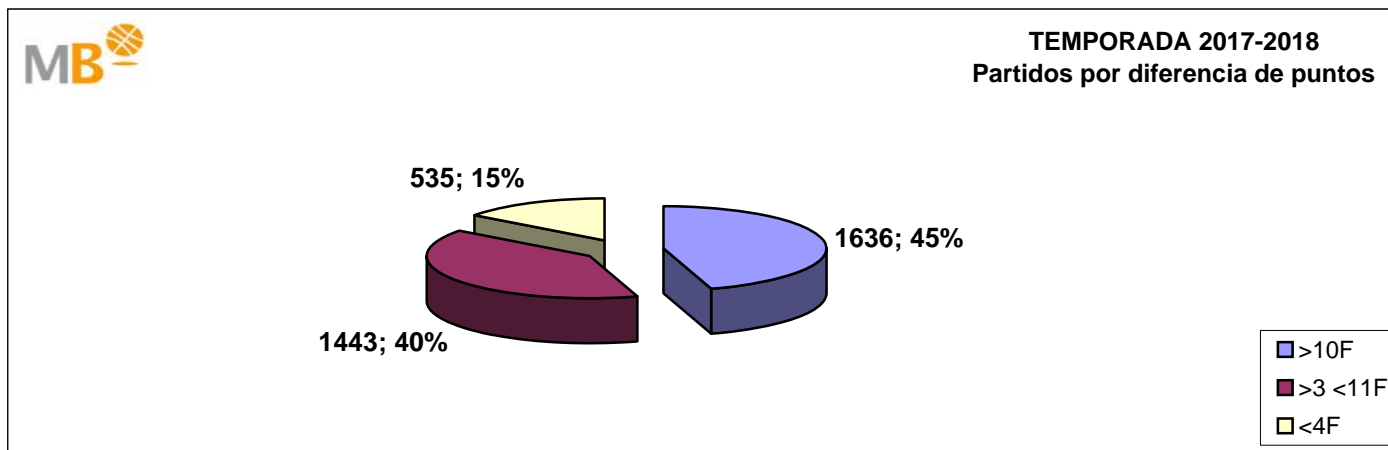

TEMPORADA 2017-2018

- **>10 F** Partidos finalizados con una diferencia de más de 10 puntos
- **>15 F** Partidos finalizados con una diferencia de más de 15 puntos
- **>20 F** Partidos finalizados con una diferencia de más de 20 puntos
- **>3<11 F** Partidos finalizados con una diferencia entre 4 y 10 puntos
- **<4 F** Partidos finalizados con una diferencia de menos de 4 puntos

Partidos: 3614

24-abr-18