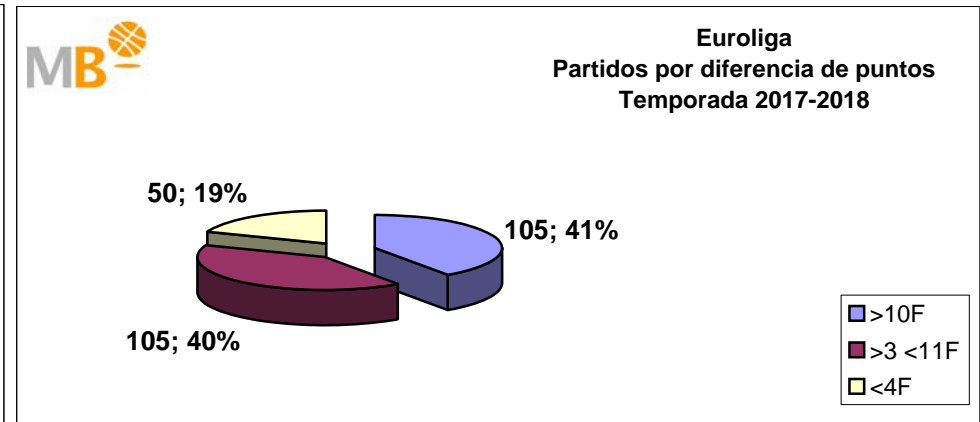

- >10 F Partidos finalizados con una diferencia de más de 10 puntos
- >15 F Partidos finalizados con una diferencia de más de 15 puntos
- >20 F Partidos finalizados con una diferencia de más de 20 puntos
- >3 <11 F Partidos finalizados con una diferencia entre 4 y 10 puntos
- <4 F Partidos finalizados con una diferencia de menos de 4 puntos

Partidos: 324

FEB Leb ORO-NBA

Temporadas 2017-2018

Partidos: 306

>10 F	Partidos finalizados con una diferencia de más de 10 puntos
>15 F	Partidos finalizados con una diferencia de más de 15 puntos
>20 F	Partidos finalizados con una diferencia de más de 20 puntos
>3 <11 F	Partidos finalizados con una diferencia entre 4 y 10 puntos
<4 F	Partidos finalizados con una diferencia de menos de 4 puntos

Partidos: 1378

FEB Leb ORO-Euroliga Temporadas 2017-2018

Partidos: 306

>10 F	Partidos finalizados con una diferencia de más de 10 puntos
>15 F	Partidos finalizados con una diferencia de más de 15 puntos
>20 F	Partidos finalizados con una diferencia de más de 20 puntos
>3 <11 F	Partidos finalizados con una diferencia entre 4 y 10 puntos
<4 F	Partidos finalizados con una diferencia de menos de 4 puntos