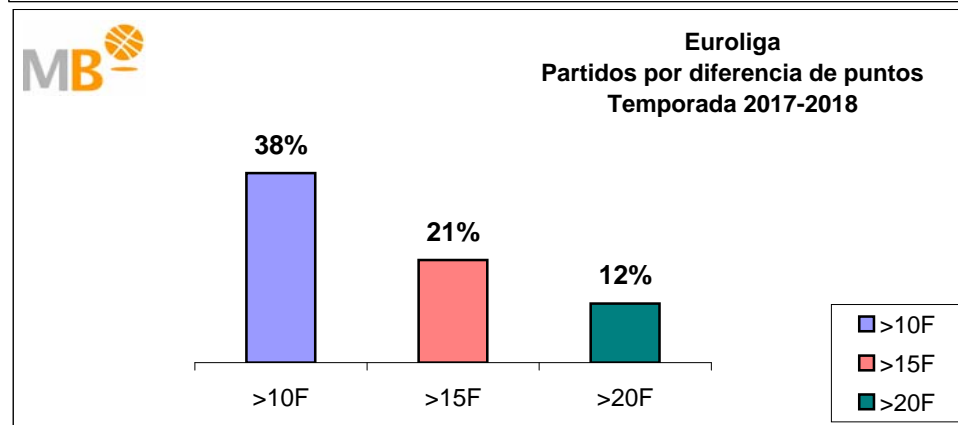

Partidos: 160

Euroliga-Liga endesa Temporada 2017-2018

Partidos: 160

>10 F	Partidos finalizados con una diferencia de más de 10 puntos
>15 F	Partidos finalizados con una diferencia de más de 15 puntos
>20 F	Partidos finalizados con una diferencia de más de 20 puntos
>3<11 F	Partidos finalizados con una diferencia entre 4 y 10 puntos
<4 F	Partidos finalizados con una diferencia de menos de 4 puntos

Partidos: 162

Liga endesa-NBA

Temporada 2017-2018

Partidos: 162

- >10 F Partidos finalizados con una diferencia de más de 10 puntos
- >15 F Partidos finalizados con una diferencia de más de 15 puntos
- >20 F Partidos finalizados con una diferencia de más de 20 puntos
- >3 <11 F Partidos finalizados con una diferencia entre 4 y 10 puntos
- <4 F Partidos finalizados con una diferencia de menos de 4 puntos

Partidos: 843

Euroliga-NBA Temporada 2017-2018

Partidos: 160

>10 F	Partidos finalizados con una diferencia de más de 10 puntos
>15 F	Partidos finalizados con una diferencia de más de 15 puntos
>20 F	Partidos finalizados con una diferencia de más de 20 puntos
>3 <11 F	Partidos finalizados con una diferencia entre 4 y 10 puntos
<4 F	Partidos finalizados con una diferencia de menos de 4 puntos