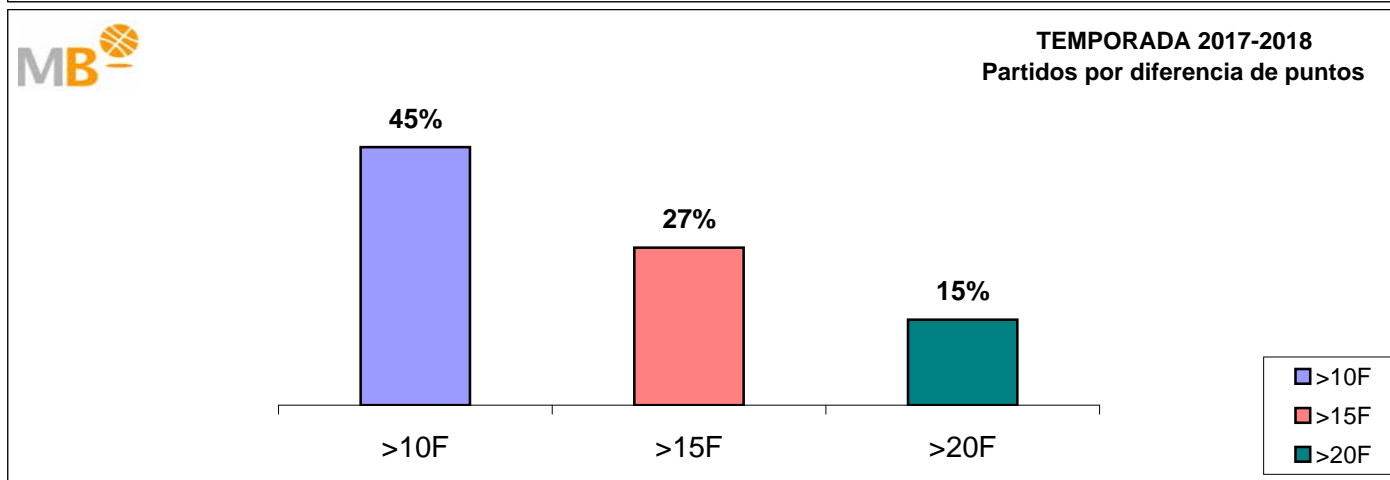

TEMPORADA 2017-2018

- **>10 F** Partidos finalizados con una diferencia de más de 10 puntos
- **>15 F** Partidos finalizados con una diferencia de más de 15 puntos
- **>20 F** Partidos finalizados con una diferencia de más de 20 puntos
- **>3<11 F** Partidos finalizados con una diferencia entre 4 y 10 puntos
- **<4 F** Partidos finalizados con una diferencia de menos de 4 puntos

Partidos: 3827

13-jun-18