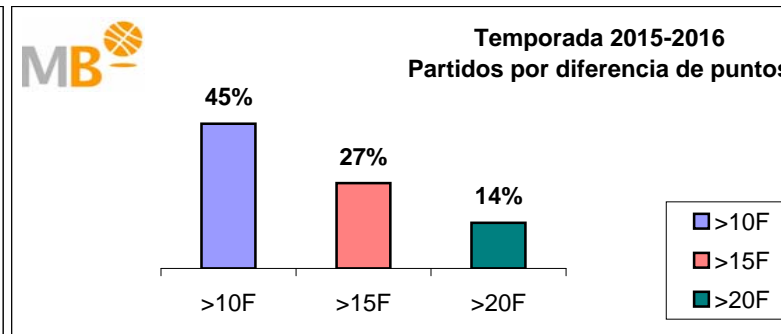

Temporada 2015-2016

Par.	Competición	>10 F	>3>11 F	<4 F
339	ACB	153	142	44
1377	FEB (M)	632	566	179
561	FEB (W)	297	201	63
555	EUROPE (M)	248	223	84
109	EUROPE (W)	51	47	11
1425	NBA	626	591	208
239	WNBA 2014	102	98	39
4605	Partidos	2109	1868	628
		4605		

- >10 F Partidos finalizados con una diferencia de más de 10 puntos
- >15 F Partidos finalizados con una diferencia de más de 15 puntos
- >20 F Partidos finalizados con una diferencia de más de 20 puntos
- >3<11 F Partidos finalizados con una diferencia entre 4 y 10 puntos
- <4 F Partidos finalizados con una diferencia de menos de 4 puntos

FEB - Federación Española de Baloncesto (Masculino-Femenino) España
ACB - Asociación de Clubes de Baloncesto (España)
EUROPA - Euroliga / Eurocap (Masculino-Femenino)