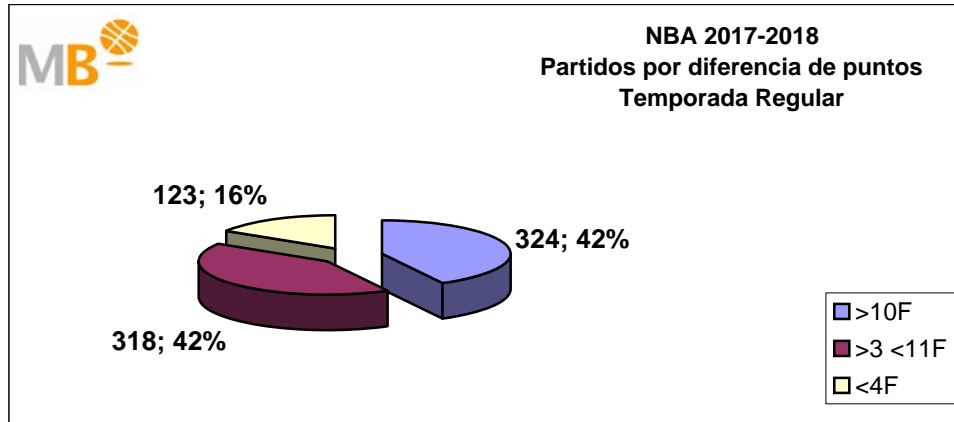

NBA

Temporada 2017-2018

Partidos: 765

>10 F	Partidos finalizados con una diferencia de más de 10 puntos
>15 F	Partidos finalizados con una diferencia de más de 15 puntos
>20 F	Partidos finalizados con una diferencia de más de 20 puntos
>3<11 F	Partidos finalizados con una diferencia entre 4 y 10 puntos
<4 F	Partidos finalizados con una diferencia de menos de 4 puntos

Partidos: 78