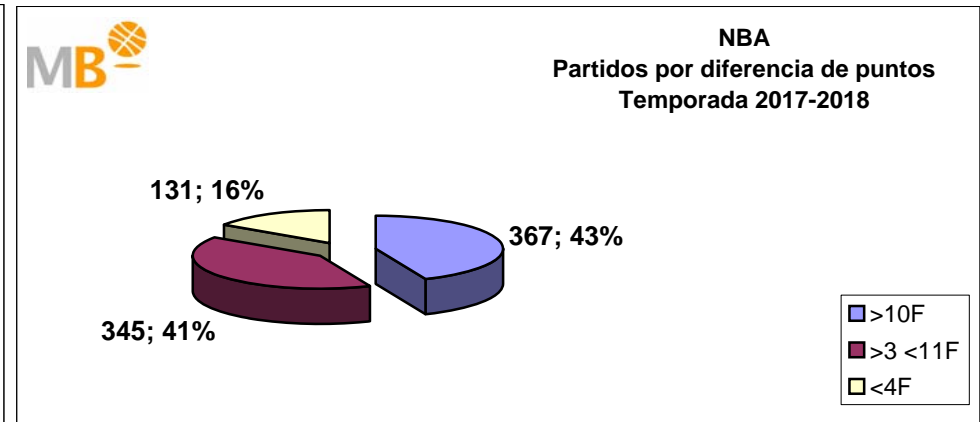

Partidos: 162

FEB Leb ORO-NBA

Temporadas 2017-2018

Partidos: 180

>10 F	Partidos finalizados con una diferencia de más de 10 puntos
>15 F	Partidos finalizados con una diferencia de más de 15 puntos
>20 F	Partidos finalizados con una diferencia de más de 20 puntos
>3 <11 F	Partidos finalizados con una diferencia entre 4 y 10 puntos
<4 F	Partidos finalizados con una diferencia de menos de 4 puntos

Partidos: 843

FEB Leb ORO-Euroliga Temporadas 2017-2018

Partidos: 180

>10 F	Partidos finalizados con una diferencia de más de 10 puntos
>15 F	Partidos finalizados con una diferencia de más de 15 puntos
>20 F	Partidos finalizados con una diferencia de más de 20 puntos
>3 <11 F	Partidos finalizados con una diferencia entre 4 y 10 puntos
<4 F	Partidos finalizados con una diferencia de menos de 4 puntos

Partidos: 160

Euroliga-Liga endesa Temporada 2017-2018

Partidos: 160

>10 F	Partidos finalizados con una diferencia de más de 10 puntos
>15 F	Partidos finalizados con una diferencia de más de 15 puntos
>20 F	Partidos finalizados con una diferencia de más de 20 puntos
>3<11 F	Partidos finalizados con una diferencia entre 4 y 10 puntos
<4 F	Partidos finalizados con una diferencia de menos de 4 puntos

Partidos: 162

Liga endesa-NBA

Temporada 2017-2018

Partidos: 162

- >10 F Partidos finalizados con una diferencia de más de 10 puntos
- >15 F Partidos finalizados con una diferencia de más de 15 puntos
- >20 F Partidos finalizados con una diferencia de más de 20 puntos
- >3 <11 F Partidos finalizados con una diferencia entre 4 y 10 puntos
- <4 F Partidos finalizados con una diferencia de menos de 4 puntos