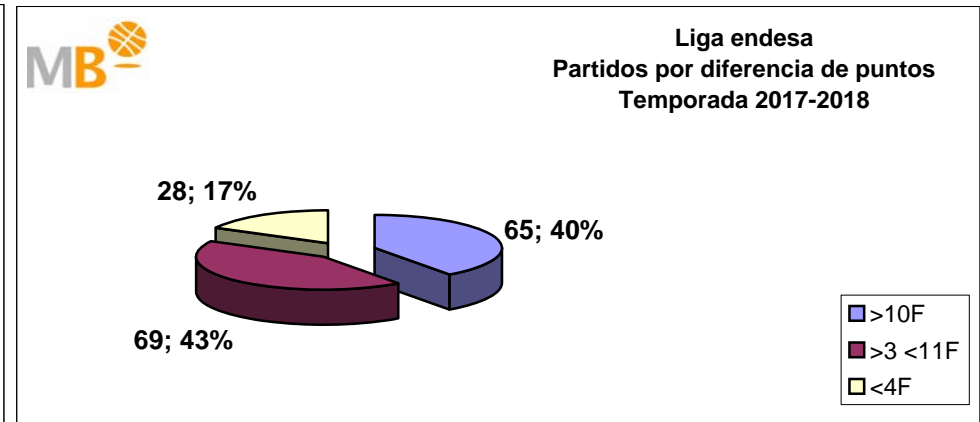

Partidos: 162

FEB Leb ORO-NBA

Temporadas 2017-2018

Partidos: 180

>10 F	Partidos finalizados con una diferencia de más de 10 puntos
>15 F	Partidos finalizados con una diferencia de más de 15 puntos
>20 F	Partidos finalizados con una diferencia de más de 20 puntos
>3 <11 F	Partidos finalizados con una diferencia entre 4 y 10 puntos
<4 F	Partidos finalizados con una diferencia de menos de 4 puntos

Partidos: 843

FEB Leb ORO-Euroliga Temporadas 2017-2018

Partidos: 180

>10 F	Partidos finalizados con una diferencia de más de 10 puntos
>15 F	Partidos finalizados con una diferencia de más de 15 puntos
>20 F	Partidos finalizados con una diferencia de más de 20 puntos
>3 <11 F	Partidos finalizados con una diferencia entre 4 y 10 puntos
<4 F	Partidos finalizados con una diferencia de menos de 4 puntos

Partidos: 160

Euroliga-Liga endesa Temporada 2017-2018

Partidos: 160

>10 F	Partidos finalizados con una diferencia de más de 10 puntos
>15 F	Partidos finalizados con una diferencia de más de 15 puntos
>20 F	Partidos finalizados con una diferencia de más de 20 puntos
>3<11 F	Partidos finalizados con una diferencia entre 4 y 10 puntos
<4 F	Partidos finalizados con una diferencia de menos de 4 puntos