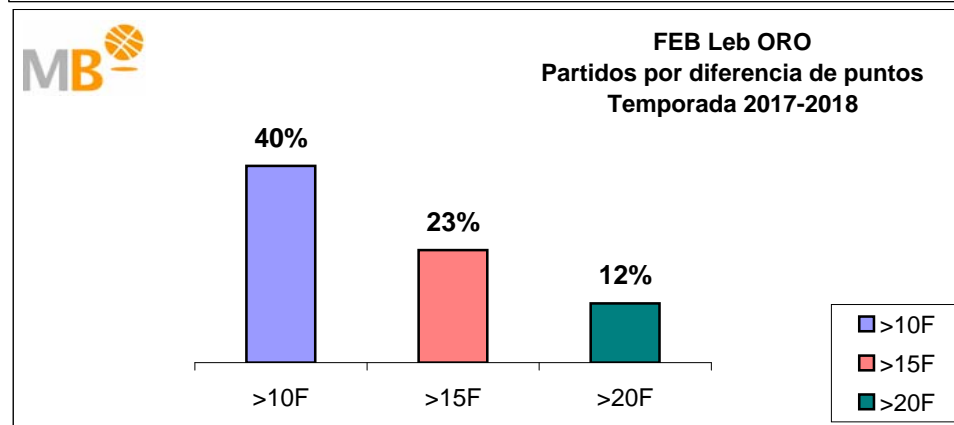

FEB Leb ORO-NBA

Temporadas 2017-2018

Partidos: 336

>10 F	Partidos finalizados con una diferencia de más de 10 puntos
>15 F	Partidos finalizados con una diferencia de más de 15 puntos
>20 F	Partidos finalizados con una diferencia de más de 20 puntos
>3 <11 F	Partidos finalizados con una diferencia entre 4 y 10 puntos
<4 F	Partidos finalizados con una diferencia de menos de 4 puntos

Partidos: 1378