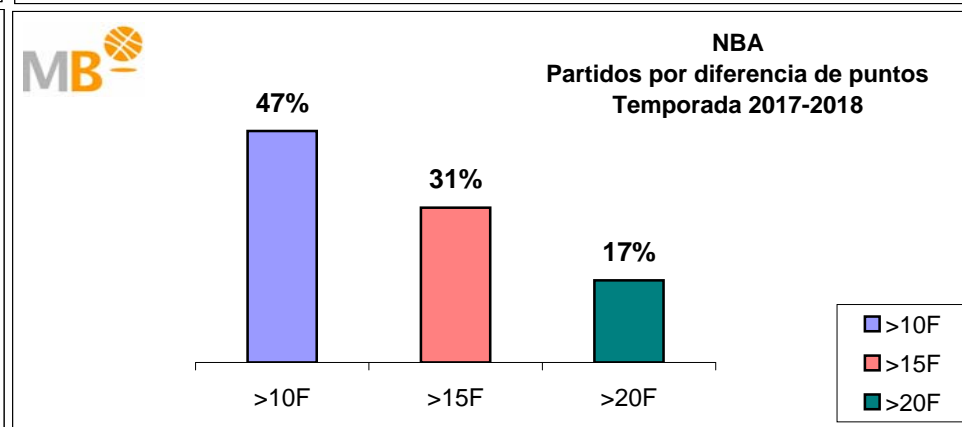

Liga endesa-NBA

Temporada 2017-2018

Partidos: 80

>10 F	Partidos finalizados con una diferencia de más de 10 puntos
>15 F	Partidos finalizados con una diferencia de más de 15 puntos
>20 F	Partidos finalizados con una diferencia de más de 20 puntos
>3<11 F	Partidos finalizados con una diferencia entre 4 y 10 puntos
<4 F	Partidos finalizados con una diferencia de menos de 4 puntos

Partidos: 367