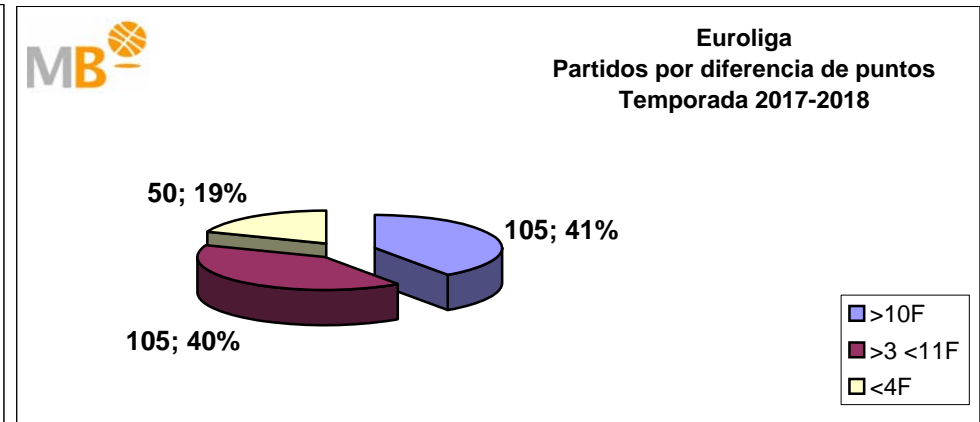

FEB Leb ORO-Euroliga Temporadas 2017-2018

Partidos: 336

>10 F	Partidos finalizados con una diferencia de más de 10 puntos
>15 F	Partidos finalizados con una diferencia de más de 15 puntos
>20 F	Partidos finalizados con una diferencia de más de 20 puntos
>3 <11 F	Partidos finalizados con una diferencia entre 4 y 10 puntos
<4 F	Partidos finalizados con una diferencia de menos de 4 puntos

Partidos: 260