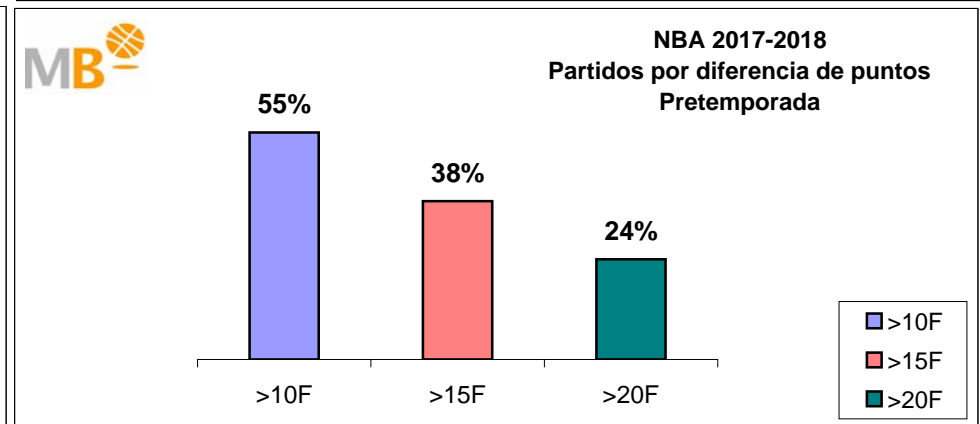

NBA

Temporada 2017-2018

Partidos: 765

>10 F	Partidos finalizados con una diferencia de más de 10 puntos
>15 F	Partidos finalizados con una diferencia de más de 15 puntos
>20 F	Partidos finalizados con una diferencia de más de 20 puntos
>3<11 F	Partidos finalizados con una diferencia entre 4 y 10 puntos
<4 F	Partidos finalizados con una diferencia de menos de 4 puntos

Partidos: 78