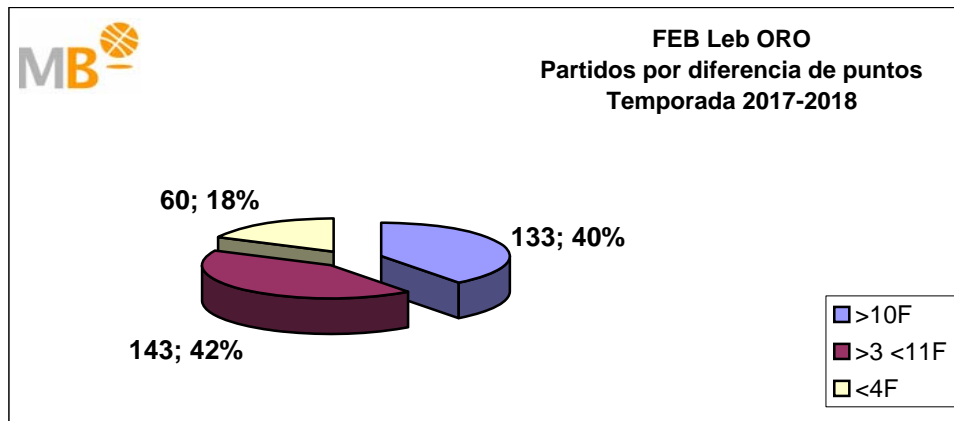

FEB Leb ORO-NBA

Temporadas 2017-2018

Partidos: 336

>10 F	Partidos finalizados con una diferencia de más de 10 puntos
>15 F	Partidos finalizados con una diferencia de más de 15 puntos
>20 F	Partidos finalizados con una diferencia de más de 20 puntos
>3 <11 F	Partidos finalizados con una diferencia entre 4 y 10 puntos
<4 F	Partidos finalizados con una diferencia de menos de 4 puntos

Partidos: 1378