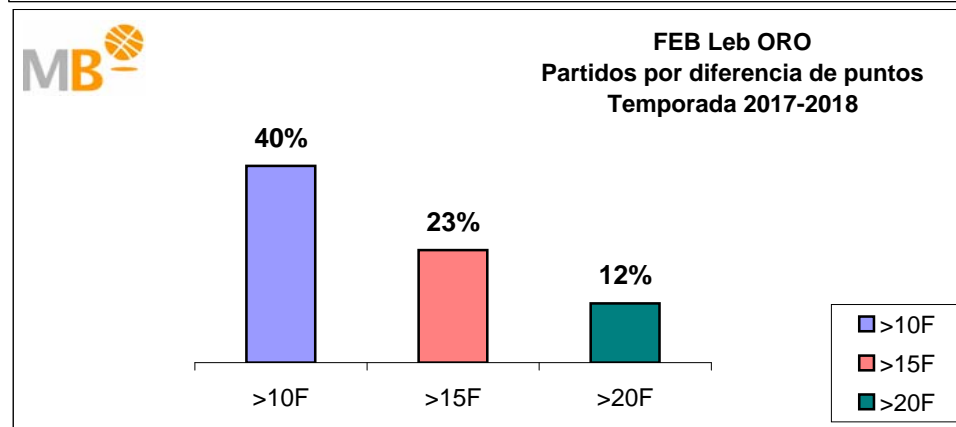

- >10 F Partidos finalizados con una diferencia de más de 10 puntos
- >15 F Partidos finalizados con una diferencia de más de 15 puntos
- >20 F Partidos finalizados con una diferencia de más de 20 puntos
- >3<11 F Partidos finalizados con una diferencia entre 4 y 10 puntos
- <4 F Partidos finalizados con una diferencia de menos de 4 puntos

FEB - Federación Española de Baloncesto (Masculino-Femenino) España
 ACB - Asociación de Clubes de Baloncesto (España)
 EUROPA - Euroliga / Eurocap (Masculino-Femenino)

FEB-ACB

Temporada 2017-2018

Partidos: 336

- >10 F Partidos finalizados con una diferencia de más de 10 puntos
- >15 F Partidos finalizados con una diferencia de más de 15 puntos
- >20 F Partidos finalizados con una diferencia de más de 20 puntos
- >3 <11 F Partidos finalizados con una diferencia entre 4 y 10 puntos
- <4 F Partidos finalizados con una diferencia de menos de 4 puntos

Partidos: 327

FEB Leb ORO-NBA

Temporadas 2017-2018

Partidos: 336

>10 F	Partidos finalizados con una diferencia de más de 10 puntos
>15 F	Partidos finalizados con una diferencia de más de 15 puntos
>20 F	Partidos finalizados con una diferencia de más de 20 puntos
>3 <11 F	Partidos finalizados con una diferencia entre 4 y 10 puntos
<4 F	Partidos finalizados con una diferencia de menos de 4 puntos