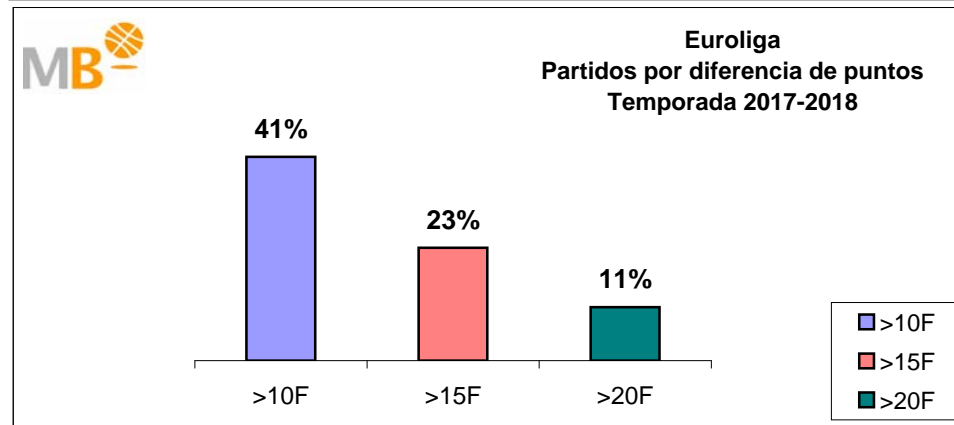

Euroliga-Liga endesa Temporada 2017-2018

Partidos: 260

>10 F	Partidos finalizados con una diferencia de más de 10 puntos
>15 F	Partidos finalizados con una diferencia de más de 15 puntos
>20 F	Partidos finalizados con una diferencia de más de 20 puntos
>3 <11 F	Partidos finalizados con una diferencia entre 4 y 10 puntos
<4 F	Partidos finalizados con una diferencia de menos de 4 puntos

Partidos: 327