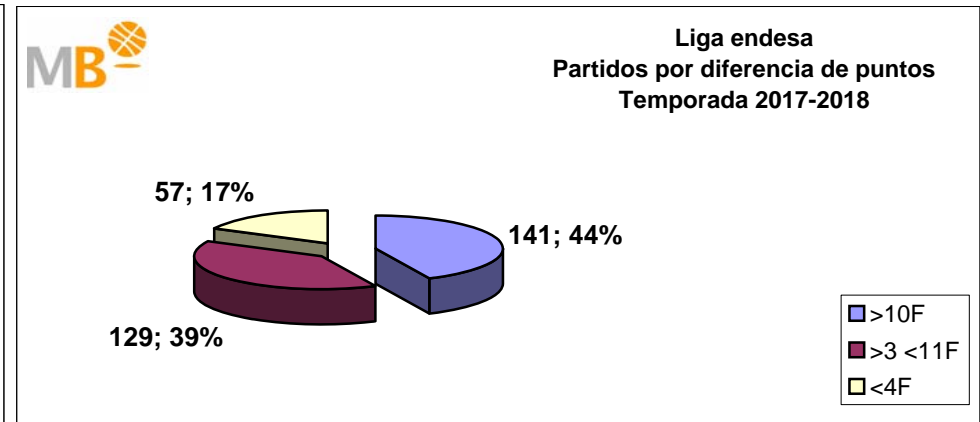

FEB-ACB

Temporada 2017-2018

Partidos: 336

- >10 F Partidos finalizados con una diferencia de más de 10 puntos
- >15 F Partidos finalizados con una diferencia de más de 15 puntos
- >20 F Partidos finalizados con una diferencia de más de 20 puntos
- >3 <11 F Partidos finalizados con una diferencia entre 4 y 10 puntos
- <4 F Partidos finalizados con una diferencia de menos de 4 puntos

Partidos: 327