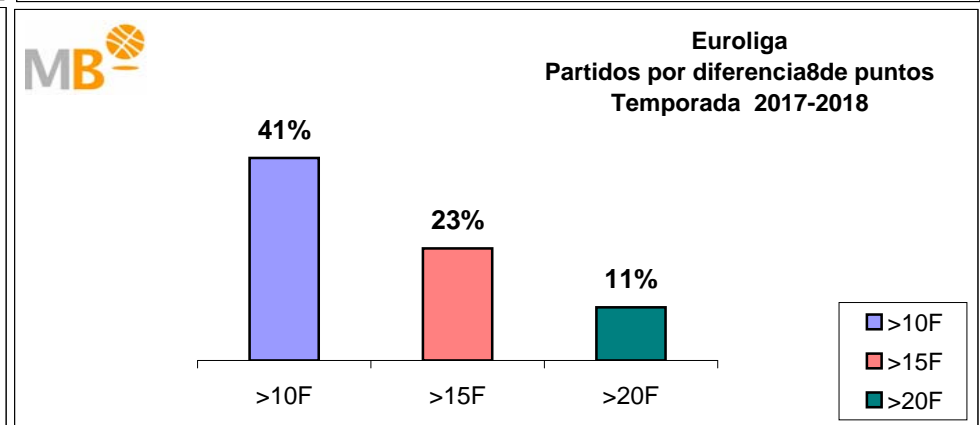

FEB Leb ORO-Euroliga Temporadas 2017-2018

Partidos: 336

>10 F	Partidos finalizados con una diferencia de más de 10 puntos
>15 F	Partidos finalizados con una diferencia de más de 15 puntos
>20 F	Partidos finalizados con una diferencia de más de 20 puntos
>3 <11 F	Partidos finalizados con una diferencia entre 4 y 10 puntos
<4 F	Partidos finalizados con una diferencia de menos de 4 puntos

Partidos: 260