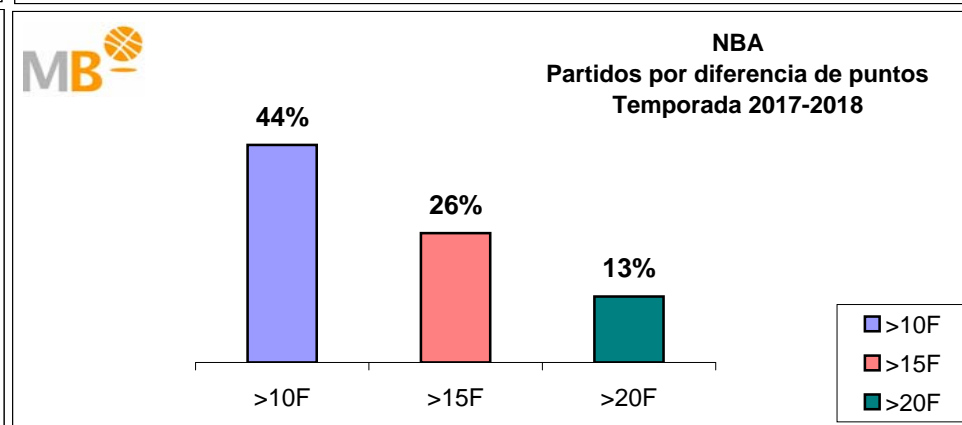

Euroliga-NBA

Temporada 2017-2018

Partidos: 260

>10 F	Partidos finalizados con una diferencia de más de 10 puntos
>15 F	Partidos finalizados con una diferencia de más de 15 puntos
>20 F	Partidos finalizados con una diferencia de más de 20 puntos
>3 <11 F	Partidos finalizados con una diferencia entre 4 y 10 puntos
<4 F	Partidos finalizados con una diferencia de menos de 4 puntos

Partidos: 1378