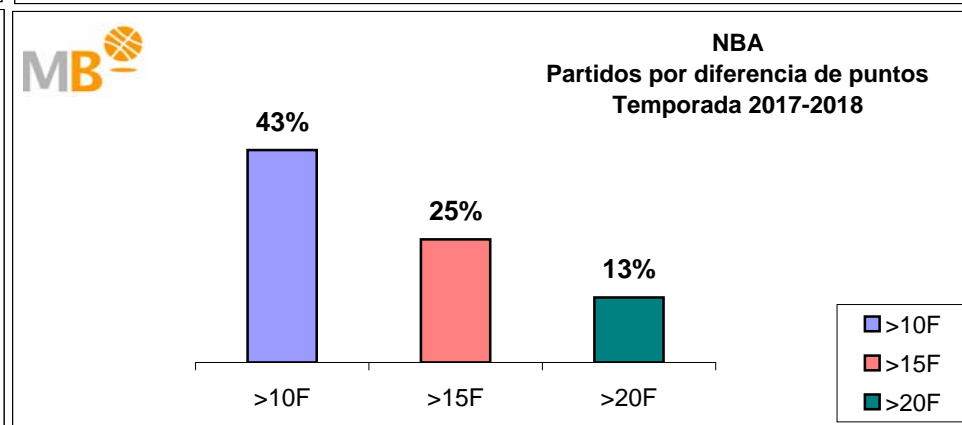

Euroliga-NBA Temporada 2017-2018

Partidos: 160

>10 F	Partidos finalizados con una diferencia de más de 10 puntos
>15 F	Partidos finalizados con una diferencia de más de 15 puntos
>20 F	Partidos finalizados con una diferencia de más de 20 puntos
>3 <11 F	Partidos finalizados con una diferencia entre 4 y 10 puntos
<4 F	Partidos finalizados con una diferencia de menos de 4 puntos

Partidos: 843