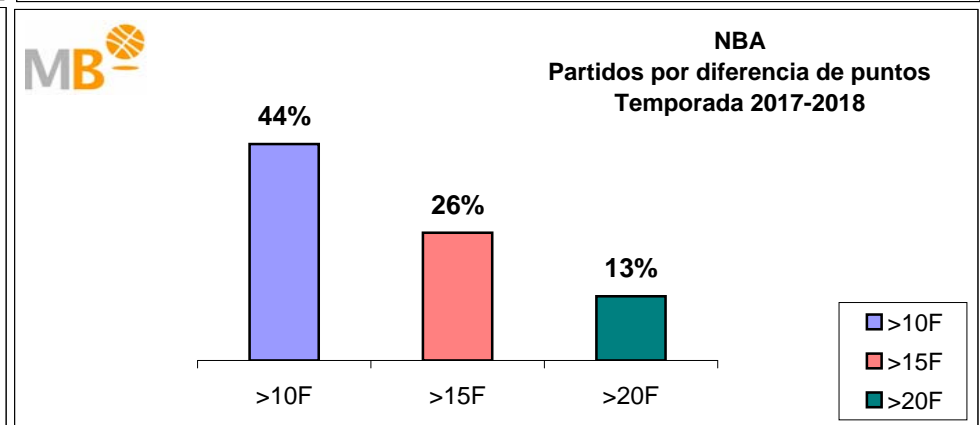

Euroliga-NBA

Temporada 2017-2018

Partidos: 250

>10 F	Partidos finalizados con una diferencia de más de 10 puntos
>15 F	Partidos finalizados con una diferencia de más de 15 puntos
>20 F	Partidos finalizados con una diferencia de más de 20 puntos
>3 <11 F	Partidos finalizados con una diferencia entre 4 y 10 puntos
<4 F	Partidos finalizados con una diferencia de menos de 4 puntos

Partidos: 1331