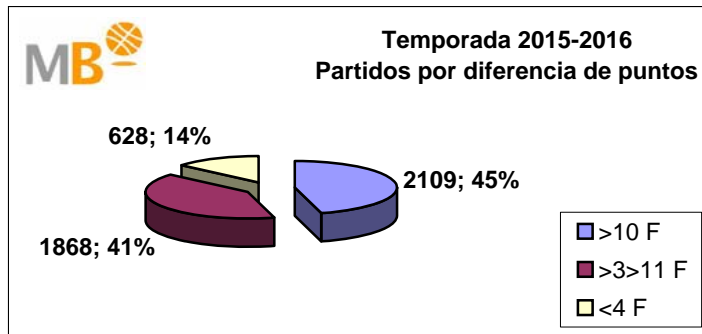

Temporada 2015-2016

Par.	Competición	>10 F	>3>11 F	<4 F
339	ACB	153	142	44
1377	FEB (M)	632	566	179
561	FEB (W)	297	201	63
555	EUROPE (M)	248	223	84
109	EUROPE (W)	51	47	11
1425	NBA	626	591	208
239	WNBA 2014	102	98	39
4605	Partidos	2109	1868	628
		4605		

- >10 F Partidos finalizados con una diferencia de más de 10 puntos
- >15 F Partidos finalizados con una diferencia de más de 15 puntos
- >20 F Partidos finalizados con una diferencia de más de 20 puntos
- >3<11 F Partidos finalizados con una diferencia entre 4 y 10 puntos
- <4 F Partidos finalizados con una diferencia de menos de 4 puntos

FEB - Federación Española de Baloncesto (Masculino-Femenino) España
ACB - Asociación de Clubes de Baloncesto (España)
EUROPA - Euroliga / Eurocap (Masculino-Femenino)