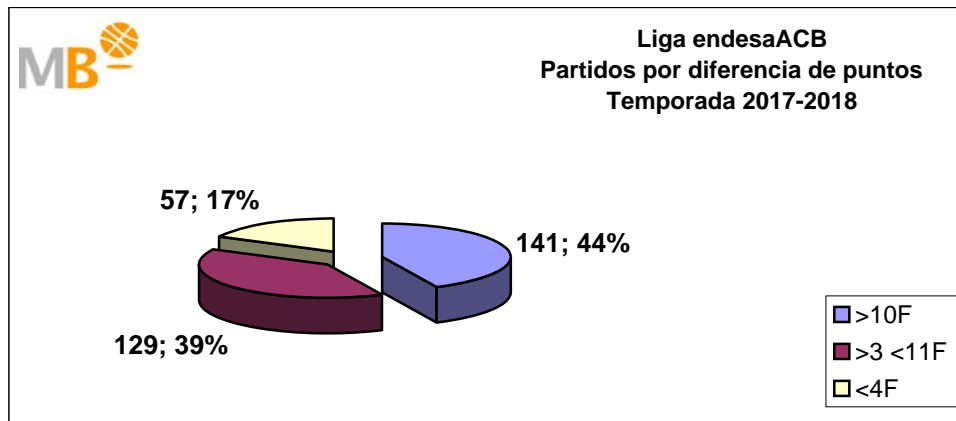

Liga endesa-NBA

Temporada 2017-2018

Partidos: 327

>10 F	Partidos finalizados con una diferencia de más de 10 puntos
>15 F	Partidos finalizados con una diferencia de más de 15 puntos
>20 F	Partidos finalizados con una diferencia de más de 20 puntos
>3 <11 F	Partidos finalizados con una diferencia entre 4 y 10 puntos
<4 F	Partidos finalizados con una diferencia de menos de 4 puntos

Partidos: 1378