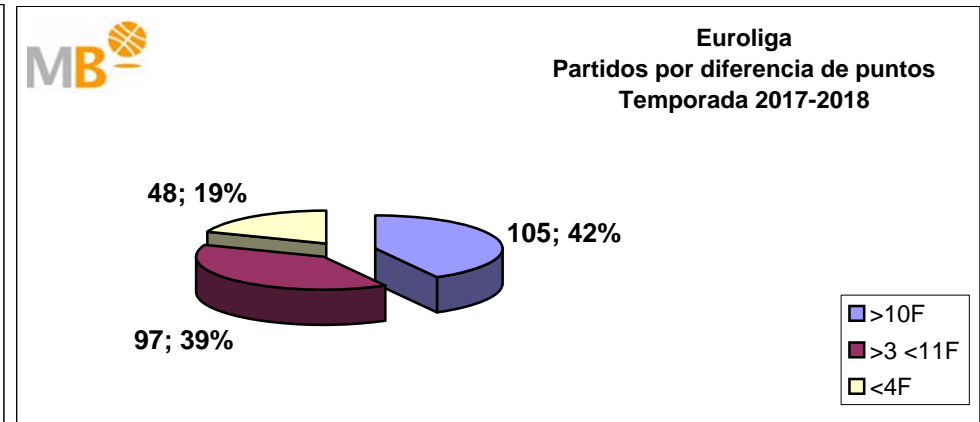

>10 F	Partidos finalizados con una diferencia de más de 10 puntos
>15 F	Partidos finalizados con una diferencia de más de 15 puntos
>20 F	Partidos finalizados con una diferencia de más de 20 puntos
>3 <11 F	Partidos finalizados con una diferencia entre 4 y 10 puntos
<4 F	Partidos finalizados con una diferencia de menos de 4 puntos

Partidos: 260

FEB Leb ORO-NBA Temporadas 2017-2018

Partidos: 261

- >10 F** Partidos finalizados con una diferencia de más de 10 puntos
- >15 F** Partidos finalizados con una diferencia de más de 15 puntos
- >20 F** Partidos finalizados con una diferencia de más de 20 puntos
- >3 <11 F** Partidos finalizados con una diferencia entre 4 y 10 puntos
- <4 F** Partidos finalizados con una diferencia de menos de 4 puntos

Partidos: 1331

FEB Leb ORO-Euroliga Temporadas 2017-2018

Partidos: 261

>10 F	Partidos finalizados con una diferencia de más de 10 puntos
>15 F	Partidos finalizados con una diferencia de más de 15 puntos
>20 F	Partidos finalizados con una diferencia de más de 20 puntos
>3 <11 F	Partidos finalizados con una diferencia entre 4 y 10 puntos
<4 F	Partidos finalizados con una diferencia de menos de 4 puntos