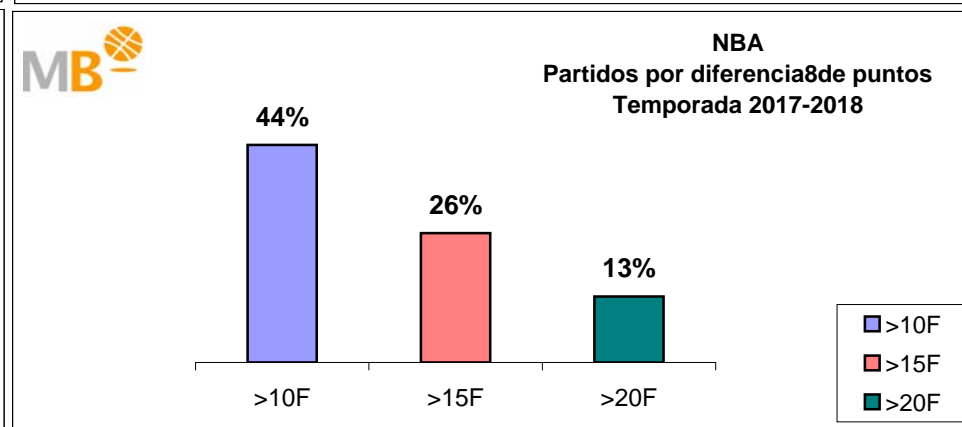

FEB Leb ORO-NBA

Temporadas 2017-2018

Partidos: 336

>10 F	Partidos finalizados con una diferencia de más de 10 puntos
>15 F	Partidos finalizados con una diferencia de más de 15 puntos
>20 F	Partidos finalizados con una diferencia de más de 20 puntos
>3 <11 F	Partidos finalizados con una diferencia entre 4 y 10 puntos
<4 F	Partidos finalizados con una diferencia de menos de 4 puntos

Partidos: 1378