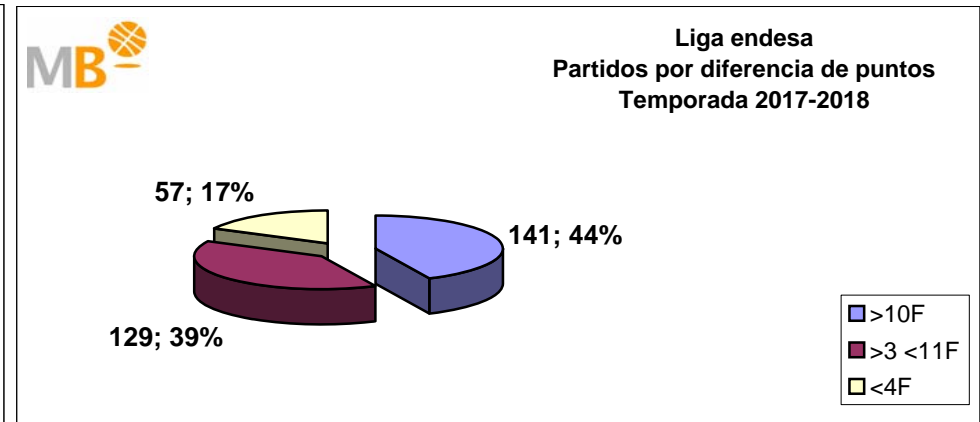

Euroliga-Liga endesa Temporada 2017-2018

Partidos: 260

>10 F	Partidos finalizados con una diferencia de más de 10 puntos
>15 F	Partidos finalizados con una diferencia de más de 15 puntos
>20 F	Partidos finalizados con una diferencia de más de 20 puntos
>3 <11 F	Partidos finalizados con una diferencia entre 4 y 10 puntos
<4 F	Partidos finalizados con una diferencia de menos de 4 puntos

Partidos: 327