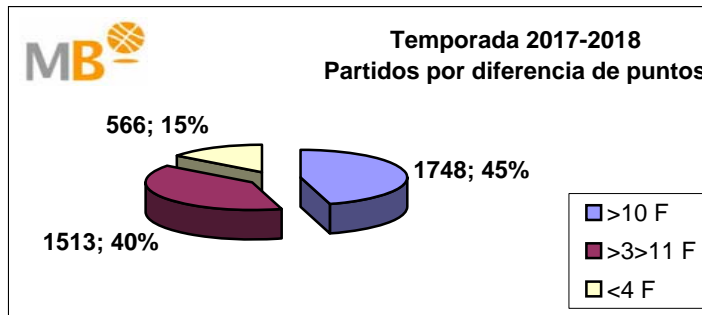

Partidos: 3827

13-jun-18

Partidos Temporadas 2015-2018

13-jun-18

Temporada 2017-2018

Par.	Competición	>10 F	>3>11 F	<4 F
334	ACB	143	133	58
877	FEB (M)	395	346	136
402	FEB (F)	213	148	41
444	EUROPA (M)	182	179	83
168	EUROPA (F)	105	48	15
1378	NBA	607	564	207
224	WNBA 2017	103	95	26
3827	Partidos	1748	1513	566
		3827		

Temporada 2016-2017

Par.	Competición	>10 F	>3>11 F	<4 F
305	ACB	149	112	44
1971	FEB (M)	908	771	292
575	FEB (W)	292	193	90
405	EUROPE (M)	173	162	70
126	EUROPE (W)	60	50	16
1411	NBA	628	575	208
236	WNBA 2015	91	112	33
5029	Partidos	2301	1975	753
		5029		