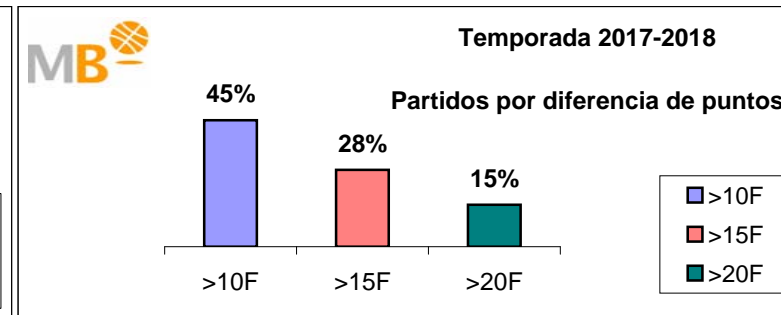

Partidos: 3614

24-abr-18

Partidos Temporadas 2015-2018

24-abr-18

Temporada 2017-2018

Par.	Competición	>10 F	>3>11 F	<4 F
270	ACB	115	108	47
832	FEB (M)	379	328	125
402	FEB (F)	213	148	41
434	EUROPA (M)	182	171	81
121	EUROPA (F)	61	46	14
1331	NBA	583	547	201
224	WNBA 2017	103	95	26
3614	Partidos	1636	1443	535
		3614		

Temporada 2016-2017

Par.	Competición	>10 F	>3>11 F	<4 F
305	ACB	149	112	44
1971	FEB (M)	908	771	292
575	FEB (W)	292	193	90
405	EUROPE (M)	173	162	70
126	EUROPE (W)	60	50	16
1411	NBA	628	575	208
236	WNBA 2015	91	112	33
5029	Partidos	2301	1975	753
		5029		