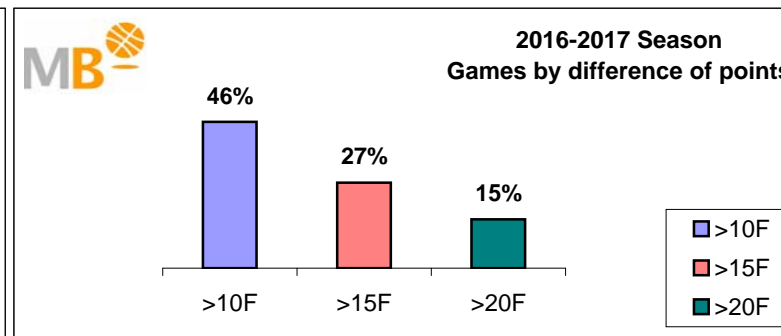

2016-2017 Season

Par.	Competitions	>10 F	>3>11 F	<4 F
305	ACB	149	112	44
1971	FEB (M)	908	771	292
575	FEB (W)	292	193	90
405	EUROPE (M)	173	162	70
126	EUROPE (W)	60	50	16
1411	NBA	628	575	208
236	WNBA 2015	91	112	33
5029	Games	2301	1975	753
		5029