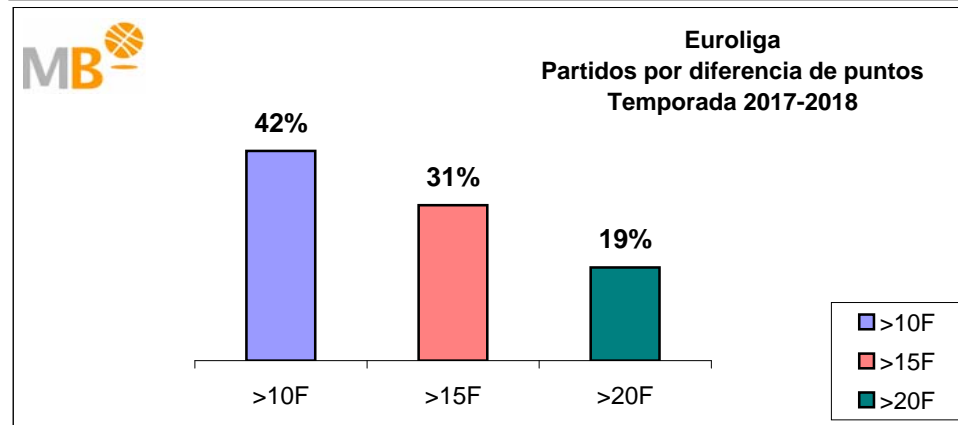

Euroliga-NBA

Temporada 2017-2018

Partidos: 64

>10 F	Partidos finalizados con una diferencia de más de 10 puntos
>15 F	Partidos finalizados con una diferencia de más de 15 puntos
>20 F	Partidos finalizados con una diferencia de más de 20 puntos
>3 <11 F	Partidos finalizados con una diferencia entre 4 y 10 puntos
<4 F	Partidos finalizados con una diferencia de menos de 4 puntos

Partidos: 367