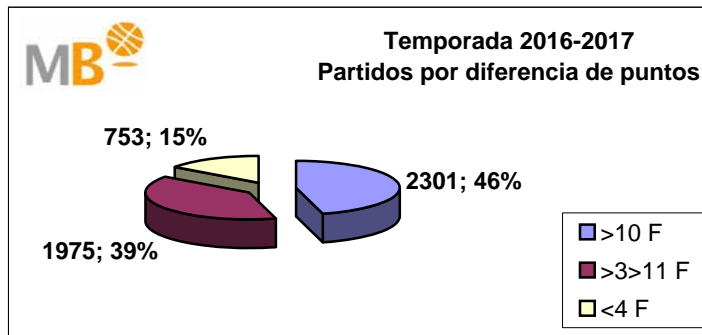

Partidos: 3827

13-jun-18

Partidos Temporadas 2015-2018

13-jun-18

Temporada 2017-2018

Par.	Competición	>10 F	>3>11 F	<4 F
334	ACB	143	133	58
877	FEB (M)	395	346	136
402	FEB (F)	213	148	41
444	EUROPA (M)	182	179	83
168	EUROPA (F)	105	48	15
1378	NBA	607	564	207
224	WNBA 2017	103	95	26
3827	Partidos	1748	1513	566
		3827		

Temporada 2016-2017

Par.	Competición	>10 F	>3>11 F	<4 F
305	ACB	149	112	44
1971	FEB (M)	908	771	292
575	FEB (W)	292	193	90
405	EUROPE (M)	173	162	70
126	EUROPE (W)	60	50	16
1411	NBA	628	575	208
236	WNBA 2015	91	112	33
5029	Partidos	2301	1975	753
		5029		