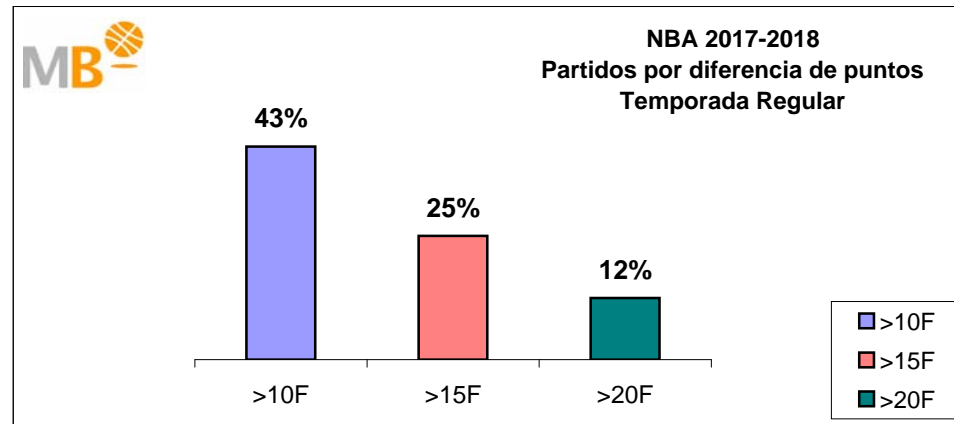

NBA

Temporada 2017-2018

Partidos: 1218

>10 F	Partidos finalizados con una diferencia de más de 10 puntos
>15 F	Partidos finalizados con una diferencia de más de 15 puntos
>20 F	Partidos finalizados con una diferencia de más de 20 puntos
>3 <11 F	Partidos finalizados con una diferencia entre 4 y 10 puntos
<4 F	Partidos finalizados con una diferencia de menos de 4 puntos

Partidos: 78