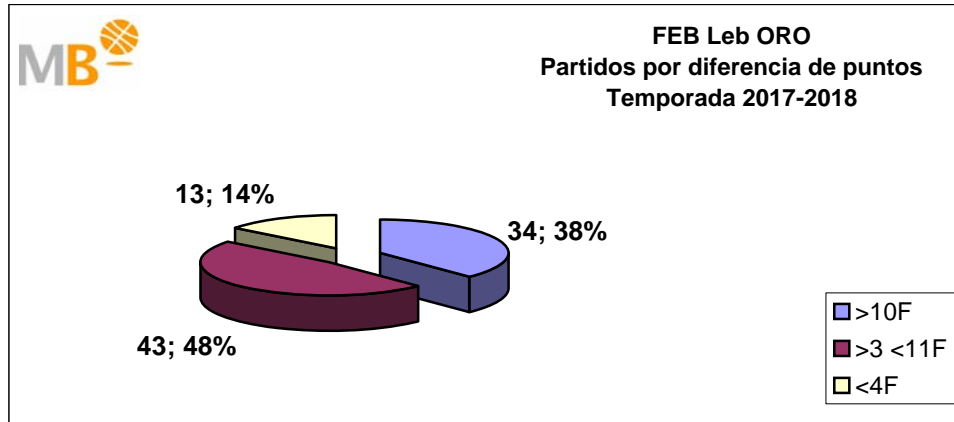

FEB Leb ORO-NBA

Temporadas 2017-2018

Partidos: 90

>10 F	Partidos finalizados con una diferencia de más de 10 puntos
>15 F	Partidos finalizados con una diferencia de más de 15 puntos
>20 F	Partidos finalizados con una diferencia de más de 20 puntos
>3 <11 F	Partidos finalizados con una diferencia entre 4 y 10 puntos
<4 F	Partidos finalizados con una diferencia de menos de 4 puntos

Partidos: 367