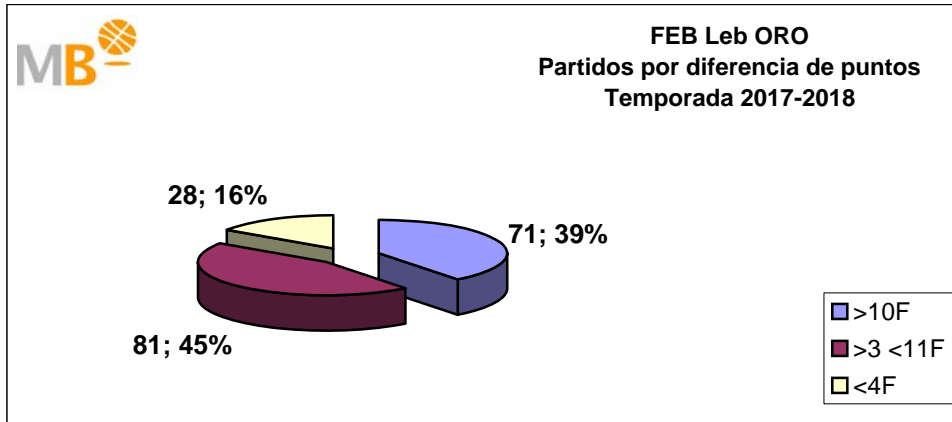

FEB-ACB

Temporada 2017-2018

Partidos: 180

- >10 F Partidos finalizados con una diferencia de más de 10 puntos
- >15 F Partidos finalizados con una diferencia de más de 15 puntos
- >20 F Partidos finalizados con una diferencia de más de 20 puntos
- >3 <11 F Partidos finalizados con una diferencia entre 4 y 10 puntos
- <4 F Partidos finalizados con una diferencia de menos de 4 puntos

Partidos: 162