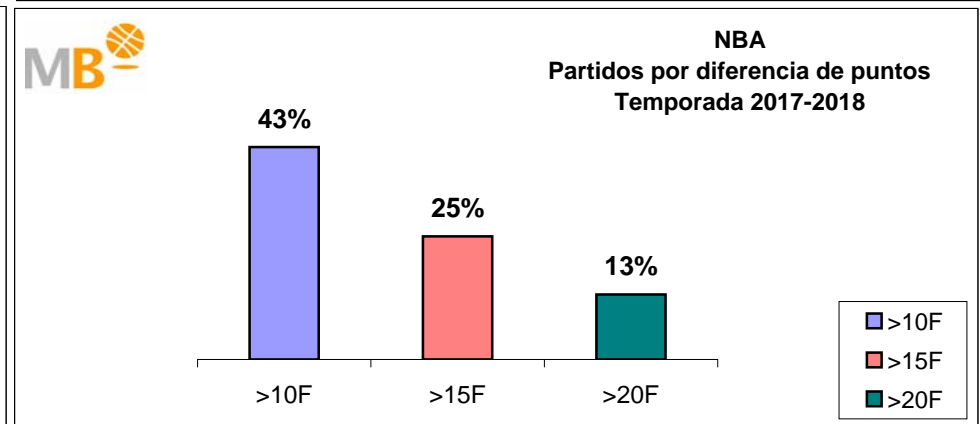

Partidos: 162

FEB Leb ORO-NBA

Temporadas 2017-2018

Partidos: 180

>10 F	Partidos finalizados con una diferencia de más de 10 puntos
>15 F	Partidos finalizados con una diferencia de más de 15 puntos
>20 F	Partidos finalizados con una diferencia de más de 20 puntos
>3 <11 F	Partidos finalizados con una diferencia entre 4 y 10 puntos
<4 F	Partidos finalizados con una diferencia de menos de 4 puntos

Partidos: 843

FEB Leb ORO-Euroliga Temporadas 2017-2018

Partidos: 180

>10 F	Partidos finalizados con una diferencia de más de 10 puntos
>15 F	Partidos finalizados con una diferencia de más de 15 puntos
>20 F	Partidos finalizados con una diferencia de más de 20 puntos
>3 <11 F	Partidos finalizados con una diferencia entre 4 y 10 puntos
<4 F	Partidos finalizados con una diferencia de menos de 4 puntos

Partidos: 160

Euroliga-Liga endesa Temporada 2017-2018

Partidos: 160

>10 F	Partidos finalizados con una diferencia de más de 10 puntos
>15 F	Partidos finalizados con una diferencia de más de 15 puntos
>20 F	Partidos finalizados con una diferencia de más de 20 puntos
>3<11 F	Partidos finalizados con una diferencia entre 4 y 10 puntos
<4 F	Partidos finalizados con una diferencia de menos de 4 puntos

Partidos: 162

Liga endesa-NBA

Temporada 2017-2018

Partidos: 162

- >10 F Partidos finalizados con una diferencia de más de 10 puntos
- >15 F Partidos finalizados con una diferencia de más de 15 puntos
- >20 F Partidos finalizados con una diferencia de más de 20 puntos
- >3 <11 F Partidos finalizados con una diferencia entre 4 y 10 puntos
- <4 F Partidos finalizados con una diferencia de menos de 4 puntos