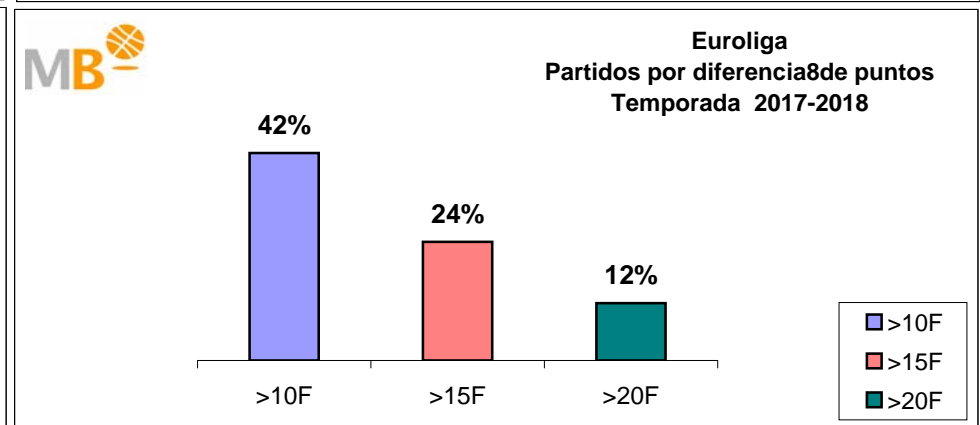

>10 F	Partidos finalizados con una diferencia de más de 10 puntos
>15 F	Partidos finalizados con una diferencia de más de 15 puntos
>20 F	Partidos finalizados con una diferencia de más de 20 puntos
>3 <11 F	Partidos finalizados con una diferencia entre 4 y 10 puntos
<4 F	Partidos finalizados con una diferencia de menos de 4 puntos

Partidos: 260

FEB Leb ORO-NBA Temporadas 2017-2018

Partidos: 261

- >10 F** Partidos finalizados con una diferencia de más de 10 puntos
- >15 F** Partidos finalizados con una diferencia de más de 15 puntos
- >20 F** Partidos finalizados con una diferencia de más de 20 puntos
- >3 <11 F** Partidos finalizados con una diferencia entre 4 y 10 puntos
- <4 F** Partidos finalizados con una diferencia de menos de 4 puntos

Partidos: 1331

FEB Leb ORO-Euroliga Temporadas 2017-2018

Partidos: 261

>10 F	Partidos finalizados con una diferencia de más de 10 puntos
>15 F	Partidos finalizados con una diferencia de más de 15 puntos
>20 F	Partidos finalizados con una diferencia de más de 20 puntos
>3 <11 F	Partidos finalizados con una diferencia entre 4 y 10 puntos
<4 F	Partidos finalizados con una diferencia de menos de 4 puntos