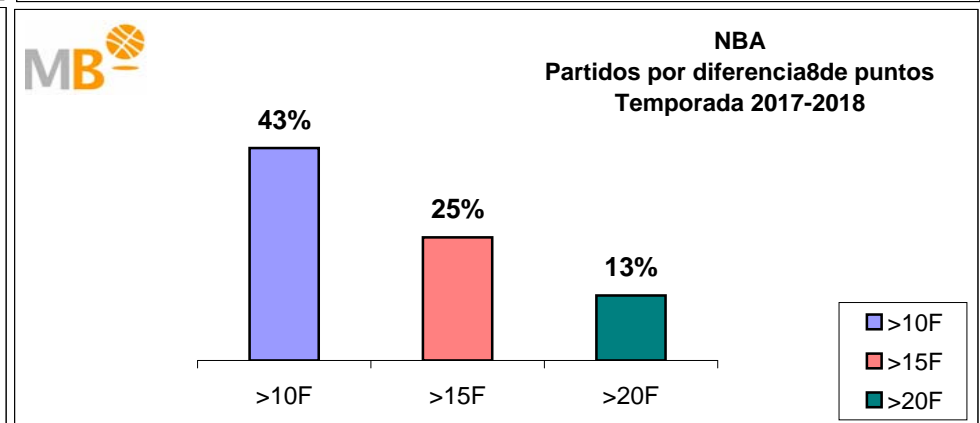

- >10 F Partidos finalizados con una diferencia de más de 10 puntos
- >15 F Partidos finalizados con una diferencia de más de 15 puntos
- >20 F Partidos finalizados con una diferencia de más de 20 puntos
- >3<11 F Partidos finalizados con una diferencia entre 4 y 10 puntos
- <4 F Partidos finalizados con una diferencia de menos de 4 puntos

FEB - Federación Española de Baloncesto (Masculino-Femenino) España
 ACB - Asociación de Clubes de Baloncesto (España)
 EUROPA - Euroliga / Eurocap (Masculino-Femenino)

FEB-ACB

Temporada 2017-2018

Partidos: 180

- >10 F Partidos finalizados con una diferencia de más de 10 puntos
- >15 F Partidos finalizados con una diferencia de más de 15 puntos
- >20 F Partidos finalizados con una diferencia de más de 20 puntos
- >3 <11 F Partidos finalizados con una diferencia entre 4 y 10 puntos
- <4 F Partidos finalizados con una diferencia de menos de 4 puntos

Partidos: 162

FEB Leb ORO-NBA

Temporadas 2017-2018

Partidos: 180

>10 F	Partidos finalizados con una diferencia de más de 10 puntos
>15 F	Partidos finalizados con una diferencia de más de 15 puntos
>20 F	Partidos finalizados con una diferencia de más de 20 puntos
>3 <11 F	Partidos finalizados con una diferencia entre 4 y 10 puntos
<4 F	Partidos finalizados con una diferencia de menos de 4 puntos