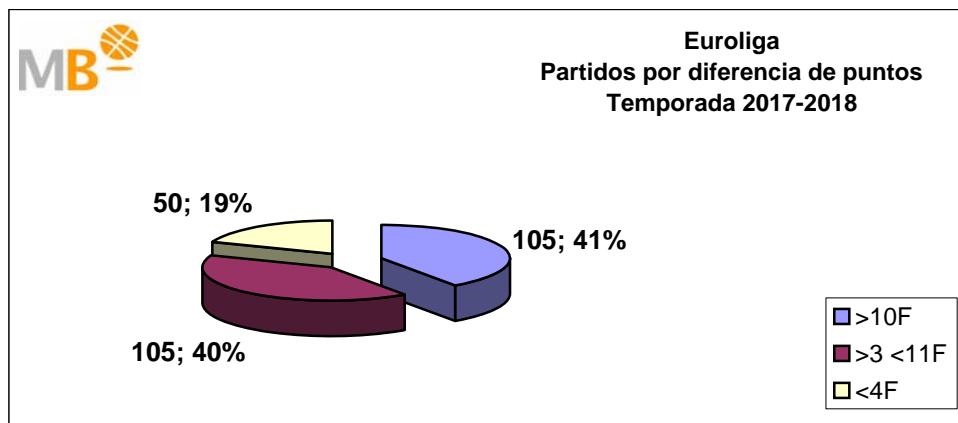

Partidos: 1378

FEB Leb ORO-Euroliga Temporadas 2017-2018

Partidos: 336

>10 F	Partidos finalizados con una diferencia de más de 10 puntos
>15 F	Partidos finalizados con una diferencia de más de 15 puntos
>20 F	Partidos finalizados con una diferencia de más de 20 puntos
>3 <11 F	Partidos finalizados con una diferencia entre 4 y 10 puntos
<4 F	Partidos finalizados con una diferencia de menos de 4 puntos

Partidos: 260

Euroliga-Liga endesa Temporada 2017-2018

Partidos: 260

>10 F	Partidos finalizados con una diferencia de más de 10 puntos
>15 F	Partidos finalizados con una diferencia de más de 15 puntos
>20 F	Partidos finalizados con una diferencia de más de 20 puntos
>3 <11 F	Partidos finalizados con una diferencia entre 4 y 10 puntos
<4 F	Partidos finalizados con una diferencia de menos de 4 puntos

Partidos: 327

Liga endesa-NBA

Temporada 2017-2018

Partidos: 327

>10 F	Partidos finalizados con una diferencia de más de 10 puntos
>15 F	Partidos finalizados con una diferencia de más de 15 puntos
>20 F	Partidos finalizados con una diferencia de más de 20 puntos
>3 <11 F	Partidos finalizados con una diferencia entre 4 y 10 puntos
<4 F	Partidos finalizados con una diferencia de menos de 4 puntos

Partidos: 1378

Euroliga-NBA

Temporada 2017-2018

Partidos: 260

>10 F	Partidos finalizados con una diferencia de más de 10 puntos
>15 F	Partidos finalizados con una diferencia de más de 15 puntos
>20 F	Partidos finalizados con una diferencia de más de 20 puntos
>3 <11 F	Partidos finalizados con una diferencia entre 4 y 10 puntos
<4 F	Partidos finalizados con una diferencia de menos de 4 puntos