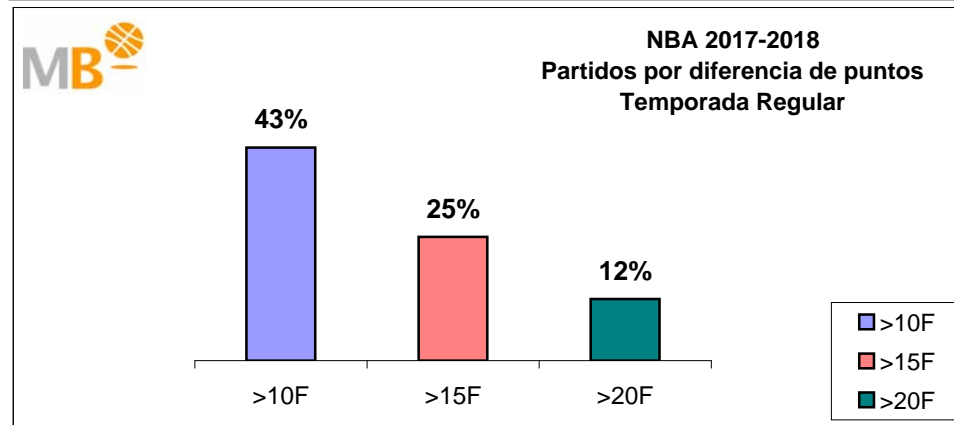

NBA

Temporada 2017-2018

Partidos: 1218

>10 F	Partidos finalizados con una diferencia de más de 10 puntos
>15 F	Partidos finalizados con una diferencia de más de 15 puntos
>20 F	Partidos finalizados con una diferencia de más de 20 puntos
>3<11 F	Partidos finalizados con una diferencia entre 4 y 10 puntos
<4 F	Partidos finalizados con una diferencia de menos de 4 puntos

Partidos: 78