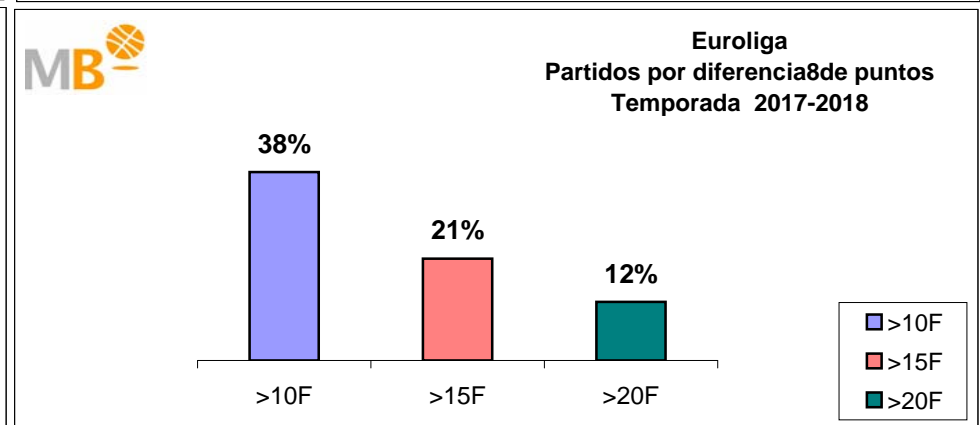

- >10 F Partidos finalizados con una diferencia de más de 10 puntos
- >15 F Partidos finalizados con una diferencia de más de 15 puntos
- >20 F Partidos finalizados con una diferencia de más de 20 puntos
- >3 <11 F Partidos finalizados con una diferencia entre 4 y 10 puntos
- <4 F Partidos finalizados con una diferencia de menos de 4 puntos

Partidos: 162

FEB Leb ORO-NBA

Temporadas 2017-2018

Partidos: 180

>10 F	Partidos finalizados con una diferencia de más de 10 puntos
>15 F	Partidos finalizados con una diferencia de más de 15 puntos
>20 F	Partidos finalizados con una diferencia de más de 20 puntos
>3 <11 F	Partidos finalizados con una diferencia entre 4 y 10 puntos
<4 F	Partidos finalizados con una diferencia de menos de 4 puntos

Partidos: 843

FEB Leb ORO-Euroliga Temporadas 2017-2018

Partidos: 180

>10 F	Partidos finalizados con una diferencia de más de 10 puntos
>15 F	Partidos finalizados con una diferencia de más de 15 puntos
>20 F	Partidos finalizados con una diferencia de más de 20 puntos
>3 <11 F	Partidos finalizados con una diferencia entre 4 y 10 puntos
<4 F	Partidos finalizados con una diferencia de menos de 4 puntos