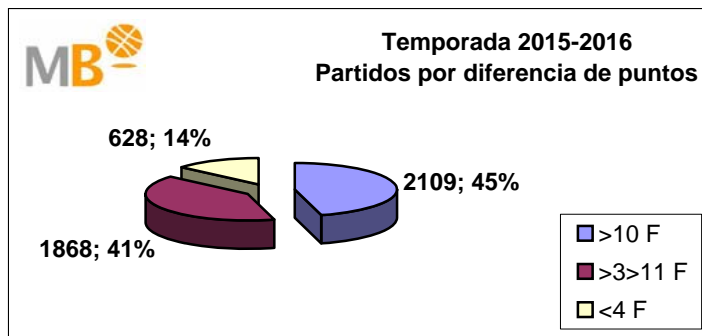

Temporada 2015-2016

Par.	Competición	>10 F	>3>11 F	<4 F
339	ACB	153	142	44
1377	FEB (M)	632	566	179
561	FEB (W)	297	201	63
555	EUROPE (M)	248	223	84
109	EUROPE (W)	51	47	11
1425	NBA	626	591	208
239	WNBA 2014	102	98	39
4605	Partidos	2109	1868	628
		4605		

- >10 F Partidos finalizados con una diferencia de más de 10 puntos
- >15 F Partidos finalizados con una diferencia de más de 15 puntos
- >20 F Partidos finalizados con una diferencia de más de 20 puntos
- >3<11 F Partidos finalizados con una diferencia entre 4 y 10 puntos
- <4 F Partidos finalizados con una diferencia de menos de 4 puntos

FEB - Federación Española de Baloncesto (Masculino-Femenino) España
ACB - Asociación de Clubes de Baloncesto (España)
EUROPA - Euroliga / Eurocap (Masculino-Femenino)