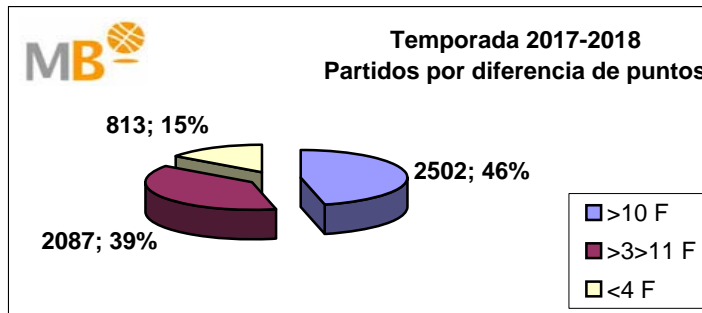

Partidos: 5402

19-jun-18

Partidos Temporadas 2015-2018

19-jun-18

Temporada 2017-2018

Par.	Competición	>10 F	>3>11 F	<4 F
337	ACB	144	135	58
2274	FEB (M)	1047	864	363
577	FEB (F)	314	202	61
444	EUROPA (M)	182	179	83
168	EUROPA (F)	105	48	15
1378	NBA	607	564	207
224	WNBA 2017	103	95	26
5402	Partidos	2502	2087	813
		5402		

Temporada 2016-2017

Par.	Competición	>10 F	>3>11 F	<4 F
305	ACB	149	112	44
1971	FEB (M)	908	771	292
575	FEB (W)	292	193	90
405	EUROPE (M)	173	162	70
126	EUROPE (W)	60	50	16
1411	NBA	628	575	208
236	WNBA 2015	91	112	33
5029	Partidos	2301	1975	753
		5029		