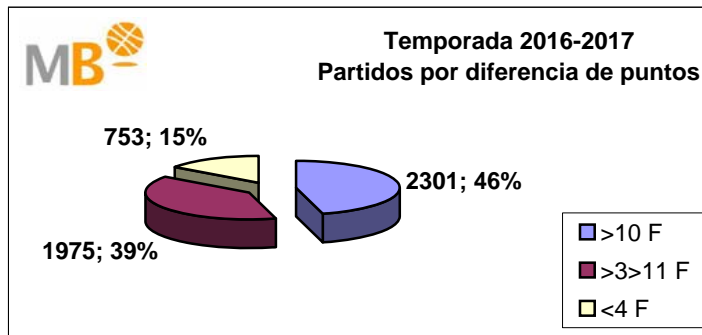

Partidos: 2579

26-ene-18

Partidos Temporadas 2015-2018

26-ene-18

Temporada 2017-2018

Par.	Competición	>10 F	>3>11 F	<4 F
165	ACB	65	72	28
687	FEB (M)	314	270	103
236	FEB (F)	128	86	22
320	EUROPA (M)	132	127	61
104	EUROPA (F)	51	39	14
843	NBA	367	345	131
224	WNBA 2017	103	95	26
2579	Partidos	1160	1034	385
		2579		

Temporada 2016-2017

Par.	Competición	>10 F	>3>11 F	<4 F
305	ACB	149	112	44
1971	FEB (M)	908	771	292
575	FEB (W)	292	193	90
405	EUROPE (M)	173	162	70
126	EUROPE (W)	60	50	16
1411	NBA	628	575	208
236	WNBA 2015	91	112	33
5029	Partidos	2301	1975	753
		5029		