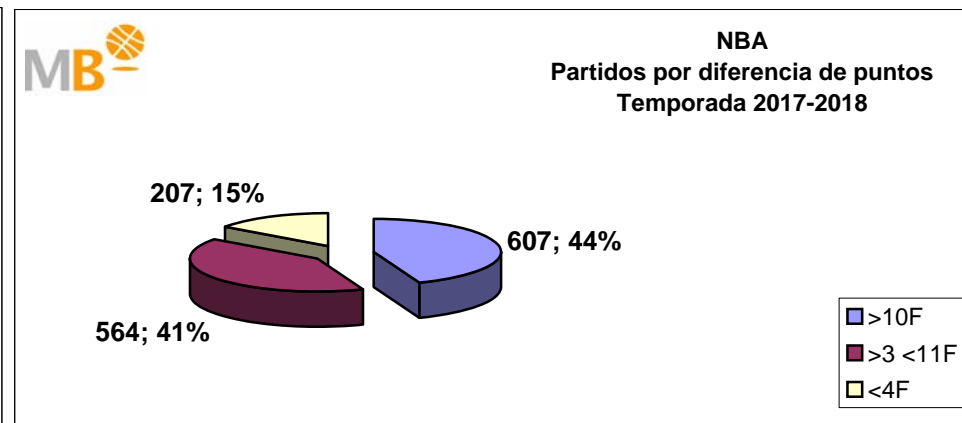

Partidos: 324

FEB Leb ORO-NBA

Temporadas 2017-2018

Partidos: 306

>10 F	Partidos finalizados con una diferencia de más de 10 puntos
>15 F	Partidos finalizados con una diferencia de más de 15 puntos
>20 F	Partidos finalizados con una diferencia de más de 20 puntos
>3 <11 F	Partidos finalizados con una diferencia entre 4 y 10 puntos
<4 F	Partidos finalizados con una diferencia de menos de 4 puntos

Partidos: 1378

FEB Leb ORO-Euroliga Temporadas 2017-2018

Partidos: 306

>10 F	Partidos finalizados con una diferencia de más de 10 puntos
>15 F	Partidos finalizados con una diferencia de más de 15 puntos
>20 F	Partidos finalizados con una diferencia de más de 20 puntos
>3 <11 F	Partidos finalizados con una diferencia entre 4 y 10 puntos
<4 F	Partidos finalizados con una diferencia de menos de 4 puntos

Partidos: 260

Euroliga-Liga endesa

Temporada 2017-2018

Partidos: 260

>10 F	Partidos finalizados con una diferencia de más de 10 puntos
>15 F	Partidos finalizados con una diferencia de más de 15 puntos
>20 F	Partidos finalizados con una diferencia de más de 20 puntos
>3 <11 F	Partidos finalizados con una diferencia entre 4 y 10 puntos
<4 F	Partidos finalizados con una diferencia de menos de 4 puntos

Partidos: 324

Liga endesa-NBA

Temporada 2017-2018

Partidos: 324

>10 F	Partidos finalizados con una diferencia de más de 10 puntos
>15 F	Partidos finalizados con una diferencia de más de 15 puntos
>20 F	Partidos finalizados con una diferencia de más de 20 puntos
>3 <11 F	Partidos finalizados con una diferencia entre 4 y 10 puntos
<4 F	Partidos finalizados con una diferencia de menos de 4 puntos