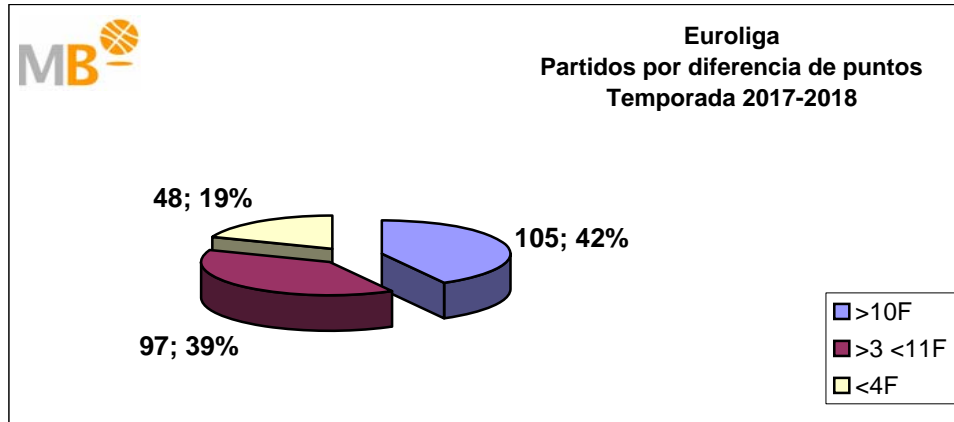

Euroliga-NBA

Temporada 2017-2018

Partidos: 250

>10 F	Partidos finalizados con una diferencia de más de 10 puntos
>15 F	Partidos finalizados con una diferencia de más de 15 puntos
>20 F	Partidos finalizados con una diferencia de más de 20 puntos
>3 <11 F	Partidos finalizados con una diferencia entre 4 y 10 puntos
<4 F	Partidos finalizados con una diferencia de menos de 4 puntos

Partidos: 1331