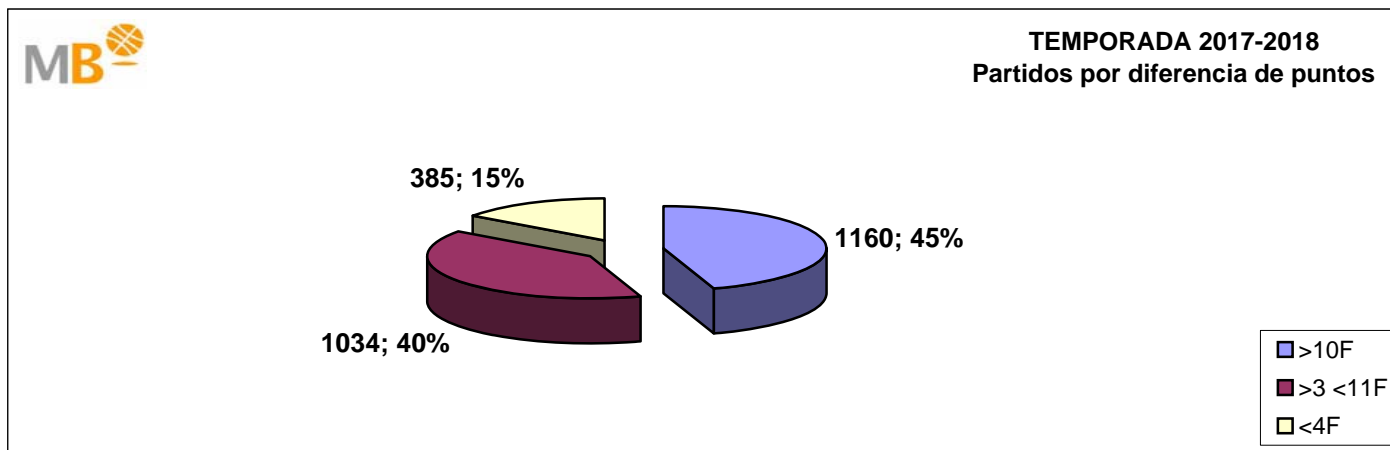

TEMPORADA 2017-2018

- **>10 F** Partidos finalizados con una diferencia de más de 10 puntos
- **>15 F** Partidos finalizados con una diferencia de más de 15 puntos
- **>20 F** Partidos finalizados con una diferencia de más de 20 puntos
- **>3<11 F** Partidos finalizados con una diferencia entre 4 y 10 puntos
- **<4 F** Partidos finalizados con una diferencia de menos de 4 puntos

Partidos: 2579

26-ene-18