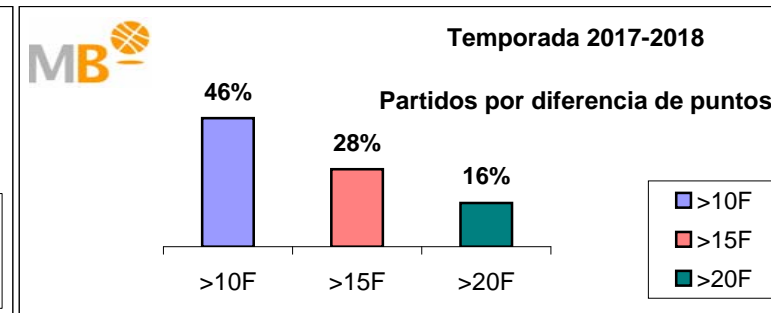

Partidos: 5402

19-jun-18

Partidos Temporadas 2015-2018

19-jun-18

Temporada 2017-2018

Par.	Competición	>10 F	>3>11 F	<4 F
337	ACB	144	135	58
2274	FEB (M)	1047	864	363
577	FEB (F)	314	202	61
444	EUROPA (M)	182	179	83
168	EUROPA (F)	105	48	15
1378	NBA	607	564	207
224	WNBA 2017	103	95	26
5402	Partidos	2502	2087	813
		5402		

Temporada 2016-2017

Par.	Competición	>10 F	>3>11 F	<4 F
305	ACB	149	112	44
1971	FEB (M)	908	771	292
575	FEB (W)	292	193	90
405	EUROPE (M)	173	162	70
126	EUROPE (W)	60	50	16
1411	NBA	628	575	208
236	WNBA 2015	91	112	33
5029	Partidos	2301	1975	753
		5029		