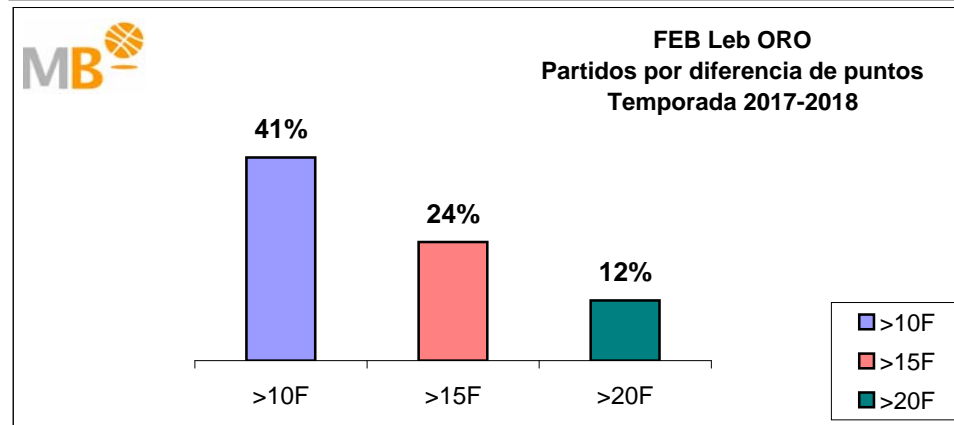

- >10 F Partidos finalizados con una diferencia de más de 10 puntos
- >15 F Partidos finalizados con una diferencia de más de 15 puntos
- >20 F Partidos finalizados con una diferencia de más de 20 puntos
- >3 <11 F Partidos finalizados con una diferencia entre 4 y 10 puntos
- <4 F Partidos finalizados con una diferencia de menos de 4 puntos

Partidos: 324

FEB Leb ORO-NBA

Temporadas 2017-2018

Partidos: 306

>10 F	Partidos finalizados con una diferencia de más de 10 puntos
>15 F	Partidos finalizados con una diferencia de más de 15 puntos
>20 F	Partidos finalizados con una diferencia de más de 20 puntos
>3 <11 F	Partidos finalizados con una diferencia entre 4 y 10 puntos
<4 F	Partidos finalizados con una diferencia de menos de 4 puntos

Partidos: 1378

FEB Leb ORO-Euroliga Temporadas 2017-2018

Partidos: 306

>10 F	Partidos finalizados con una diferencia de más de 10 puntos
>15 F	Partidos finalizados con una diferencia de más de 15 puntos
>20 F	Partidos finalizados con una diferencia de más de 20 puntos
>3 <11 F	Partidos finalizados con una diferencia entre 4 y 10 puntos
<4 F	Partidos finalizados con una diferencia de menos de 4 puntos