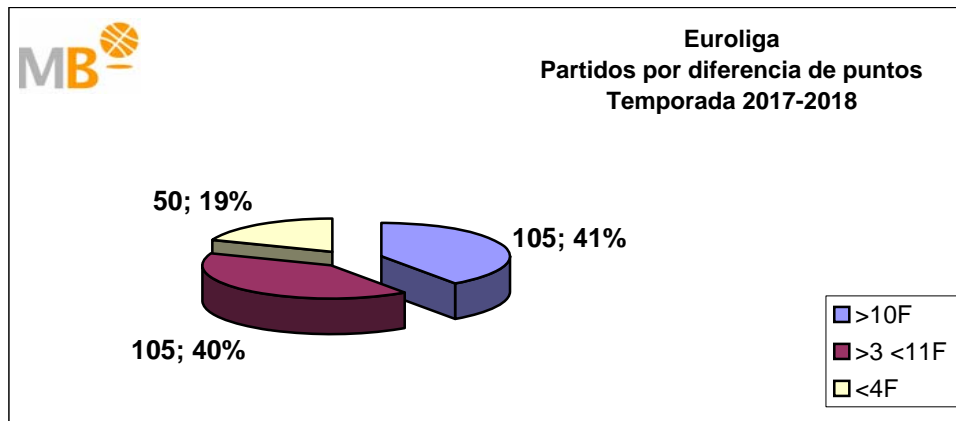

Partidos: 324

FEB Leb ORO-NBA

Temporadas 2017-2018

Partidos: 306

>10 F	Partidos finalizados con una diferencia de más de 10 puntos
>15 F	Partidos finalizados con una diferencia de más de 15 puntos
>20 F	Partidos finalizados con una diferencia de más de 20 puntos
>3 <11 F	Partidos finalizados con una diferencia entre 4 y 10 puntos
<4 F	Partidos finalizados con una diferencia de menos de 4 puntos

Partidos: 1378

FEB Leb ORO-Euroliga Temporadas 2017-2018

Partidos: 306

>10 F	Partidos finalizados con una diferencia de más de 10 puntos
>15 F	Partidos finalizados con una diferencia de más de 15 puntos
>20 F	Partidos finalizados con una diferencia de más de 20 puntos
>3 <11 F	Partidos finalizados con una diferencia entre 4 y 10 puntos
<4 F	Partidos finalizados con una diferencia de menos de 4 puntos

Partidos: 260

Euroliga-Liga endesa

Temporada 2017-2018

Partidos: 260

>10 F	Partidos finalizados con una diferencia de más de 10 puntos
>15 F	Partidos finalizados con una diferencia de más de 15 puntos
>20 F	Partidos finalizados con una diferencia de más de 20 puntos
>3 <11 F	Partidos finalizados con una diferencia entre 4 y 10 puntos
<4 F	Partidos finalizados con una diferencia de menos de 4 puntos