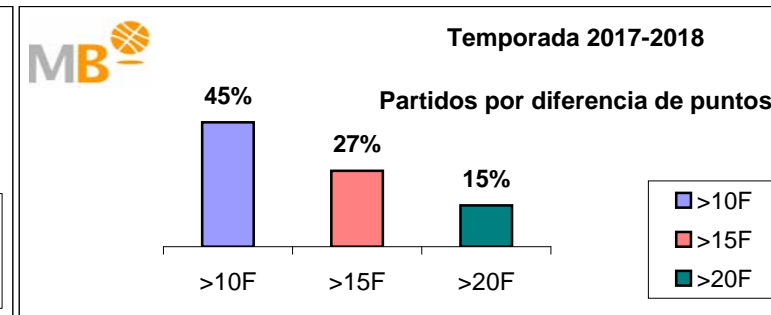

Partidos: 3827

13-jun-18

Partidos Temporadas 2015-2018

13-jun-18

Temporada 2017-2018

Par.	Competición	>10 F	>3>11 F	<4 F
334	ACB	143	133	58
877	FEB (M)	395	346	136
402	FEB (F)	213	148	41
444	EUROPA (M)	182	179	83
168	EUROPA (F)	105	48	15
1378	NBA	607	564	207
224	WNBA 2017	103	95	26
3827	Partidos	1748	1513	566
		3827		

Temporada 2016-2017

Par.	Competición	>10 F	>3>11 F	<4 F
305	ACB	149	112	44
1971	FEB (M)	908	771	292
575	FEB (W)	292	193	90
405	EUROPE (M)	173	162	70
126	EUROPE (W)	60	50	16
1411	NBA	628	575	208
236	WNBA 2015	91	112	33
5029	Partidos	2301	1975	753
		5029		