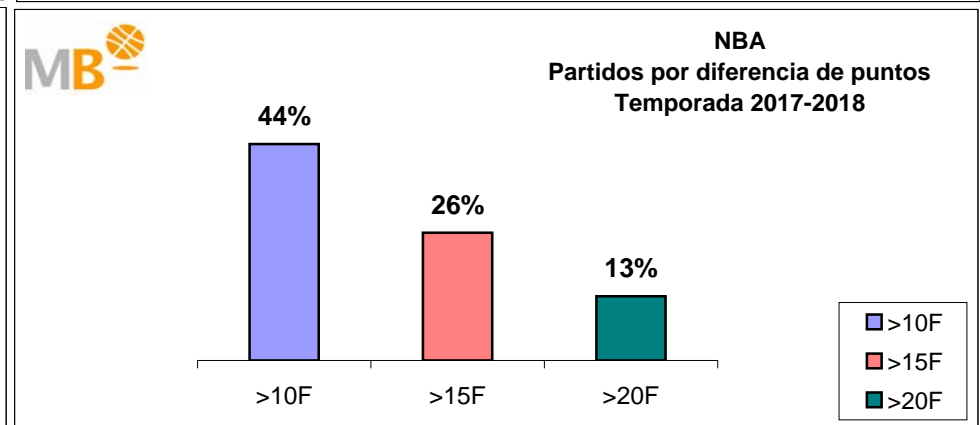

Partidos: 260

FEB Leb ORO-NBA Temporadas 2017-2018

Partidos: 261

- >10 F** Partidos finalizados con una diferencia de más de 10 puntos
- >15 F** Partidos finalizados con una diferencia de más de 15 puntos
- >20 F** Partidos finalizados con una diferencia de más de 20 puntos
- >3 <11 F** Partidos finalizados con una diferencia entre 4 y 10 puntos
- <4 F** Partidos finalizados con una diferencia de menos de 4 puntos

Partidos: 1331

FEB Leb ORO-Euroliga Temporadas 2017-2018

Partidos: 261

>10 F	Partidos finalizados con una diferencia de más de 10 puntos
>15 F	Partidos finalizados con una diferencia de más de 15 puntos
>20 F	Partidos finalizados con una diferencia de más de 20 puntos
>3 <11 F	Partidos finalizados con una diferencia entre 4 y 10 puntos
<4 F	Partidos finalizados con una diferencia de menos de 4 puntos

Partidos: 250

Euroliga-Liga endesa Temporada 2017-2018

Partidos: 250

>10 F	Partidos finalizados con una diferencia de más de 10 puntos
>15 F	Partidos finalizados con una diferencia de más de 15 puntos
>20 F	Partidos finalizados con una diferencia de más de 20 puntos
>3 <11 F	Partidos finalizados con una diferencia entre 4 y 10 puntos
<4 F	Partidos finalizados con una diferencia de menos de 4 puntos

Partidos: 260

Liga endesa-NBA

Temporada 2017-2018

Partidos: 260

- >10 F Partidos finalizados con una diferencia de más de 10 puntos
- >15 F Partidos finalizados con una diferencia de más de 15 puntos
- >20 F Partidos finalizados con una diferencia de más de 20 puntos
- >3 <11 F Partidos finalizados con una diferencia entre 4 y 10 puntos
- <4 F Partidos finalizados con una diferencia de menos de 4 puntos