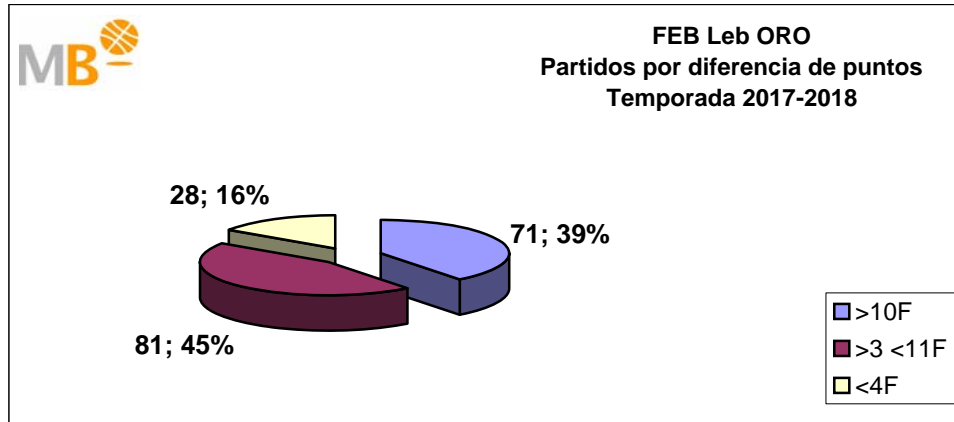

- >10 F Partidos finalizados con una diferencia de más de 10 puntos
- >15 F Partidos finalizados con una diferencia de más de 15 puntos
- >20 F Partidos finalizados con una diferencia de más de 20 puntos
- >3 <11 F Partidos finalizados con una diferencia entre 4 y 10 puntos
- <4 F Partidos finalizados con una diferencia de menos de 4 puntos

Partidos: 162

FEB Leb ORO-NBA

Temporadas 2017-2018

Partidos: 180

>10 F	Partidos finalizados con una diferencia de más de 10 puntos
>15 F	Partidos finalizados con una diferencia de más de 15 puntos
>20 F	Partidos finalizados con una diferencia de más de 20 puntos
>3 <11 F	Partidos finalizados con una diferencia entre 4 y 10 puntos
<4 F	Partidos finalizados con una diferencia de menos de 4 puntos

Partidos: 843

FEB Leb ORO-Euroliga Temporadas 2017-2018

Partidos: 180

>10 F	Partidos finalizados con una diferencia de más de 10 puntos
>15 F	Partidos finalizados con una diferencia de más de 15 puntos
>20 F	Partidos finalizados con una diferencia de más de 20 puntos
>3 <11 F	Partidos finalizados con una diferencia entre 4 y 10 puntos
<4 F	Partidos finalizados con una diferencia de menos de 4 puntos