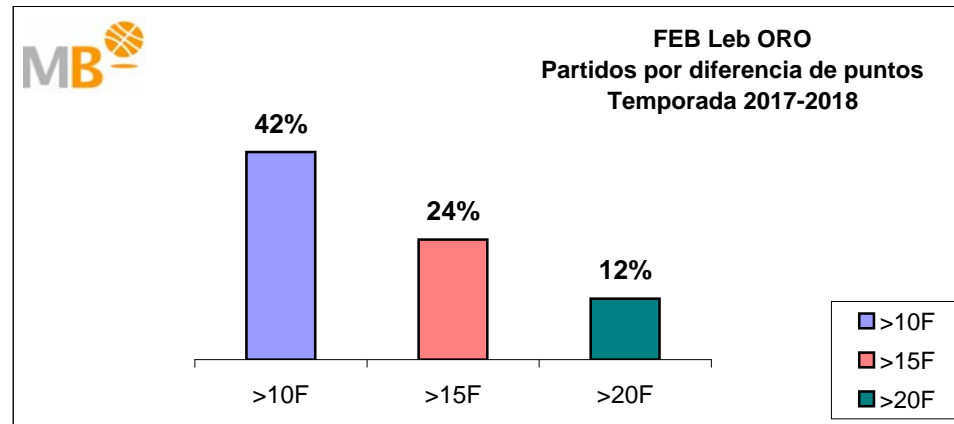

Temporada 2015-2016

Par.	Competición	>10 F	>3>11 F	<4 F
339	ACB	153	142	44
1377	FEB (M)	632	566	179
561	FEB (W)	297	201	63
555	EUROPE (M)	248	223	84
109	EUROPE (W)	51	47	11
1425	NBA	626	591	208
239	WNBA 2014	102	98	39
4605	Partidos	2109	1868	628
		4605		

- >10 F Partidos finalizados con una diferencia de más de 10 puntos
- >15 F Partidos finalizados con una diferencia de más de 15 puntos
- >20 F Partidos finalizados con una diferencia de más de 20 puntos
- >3<11 F Partidos finalizados con una diferencia entre 4 y 10 puntos
- <4 F Partidos finalizados con una diferencia de menos de 4 puntos

FEB - Federación Española de Baloncesto (Masculino-Femenino) España
 ACB - Asociación de Clubes de Baloncesto (España)
 EUROPA - Euroliga / Eurocap (Masculino-Femenino)

FEB-ACB

Temporada 2017-2018

Partidos: 261

Partidos: 260

FEB Leb ORO-NBA Temporadas 2017-2018

Partidos: 261

- >10 F** Partidos finalizados con una diferencia de más de 10 puntos
- >15 F** Partidos finalizados con una diferencia de más de 15 puntos
- >20 F** Partidos finalizados con una diferencia de más de 20 puntos
- >3 <11 F** Partidos finalizados con una diferencia entre 4 y 10 puntos
- <4 F** Partidos finalizados con una diferencia de menos de 4 puntos