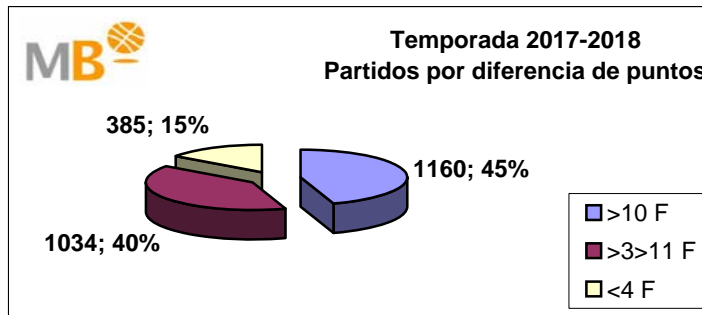

Partidos: 2579

26-ene-18

Partidos Temporadas 2015-2018

26-ene-18

Temporada 2017-2018

Par.	Competición	>10 F	>3>11 F	<4 F
165	ACB	65	72	28
687	FEB (M)	314	270	103
236	FEB (F)	128	86	22
320	EUROPA (M)	132	127	61
104	EUROPA (F)	51	39	14
843	NBA	367	345	131
224	WNBA 2017	103	95	26
2579	Partidos	1160	1034	385
		2579		

Temporada 2016-2017

Par.	Competición	>10 F	>3>11 F	<4 F
305	ACB	149	112	44
1971	FEB (M)	908	771	292
575	FEB (W)	292	193	90
405	EUROPE (M)	173	162	70
126	EUROPE (W)	60	50	16
1411	NBA	628	575	208
236	WNBA 2015	91	112	33
5029	Partidos	2301	1975	753
		5029		