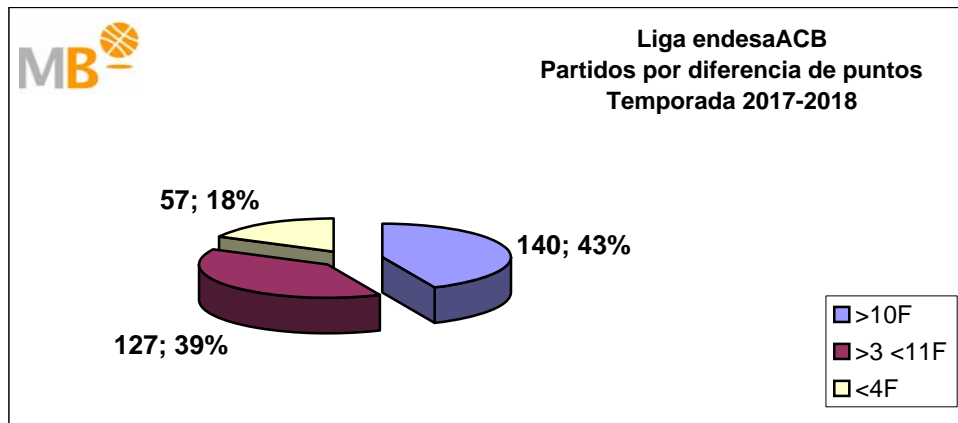

Partidos: 324

FEB Leb ORO-NBA

Temporadas 2017-2018

Partidos: 306

>10 F	Partidos finalizados con una diferencia de más de 10 puntos
>15 F	Partidos finalizados con una diferencia de más de 15 puntos
>20 F	Partidos finalizados con una diferencia de más de 20 puntos
>3 <11 F	Partidos finalizados con una diferencia entre 4 y 10 puntos
<4 F	Partidos finalizados con una diferencia de menos de 4 puntos

Partidos: 1378

FEB Leb ORO-Euroliga Temporadas 2017-2018

Partidos: 306

>10 F	Partidos finalizados con una diferencia de más de 10 puntos
>15 F	Partidos finalizados con una diferencia de más de 15 puntos
>20 F	Partidos finalizados con una diferencia de más de 20 puntos
>3 <11 F	Partidos finalizados con una diferencia entre 4 y 10 puntos
<4 F	Partidos finalizados con una diferencia de menos de 4 puntos

Partidos: 260

Euroliga-Liga endesa

Temporada 2017-2018

Partidos: 260

>10 F	Partidos finalizados con una diferencia de más de 10 puntos
>15 F	Partidos finalizados con una diferencia de más de 15 puntos
>20 F	Partidos finalizados con una diferencia de más de 20 puntos
>3 <11 F	Partidos finalizados con una diferencia entre 4 y 10 puntos
<4 F	Partidos finalizados con una diferencia de menos de 4 puntos

Partidos: 324

Liga endesa-NBA

Temporada 2017-2018

Partidos: 324

>10 F	Partidos finalizados con una diferencia de más de 10 puntos
>15 F	Partidos finalizados con una diferencia de más de 15 puntos
>20 F	Partidos finalizados con una diferencia de más de 20 puntos
>3 <11 F	Partidos finalizados con una diferencia entre 4 y 10 puntos
<4 F	Partidos finalizados con una diferencia de menos de 4 puntos