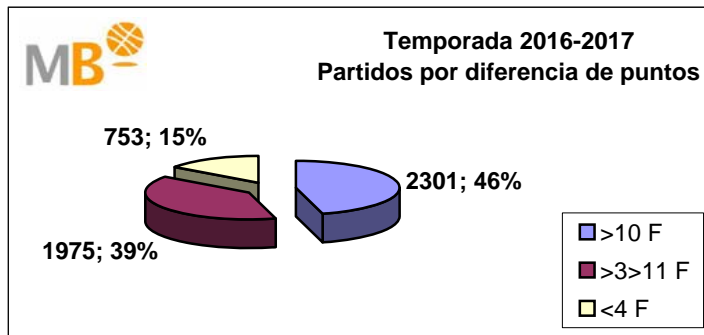

Partidos: 3614

24-abr-18

Partidos Temporadas 2015-2018

24-abr-18

Temporada 2017-2018

Par.	Competición	>10 F	>3>11 F	<4 F
270	ACB	115	108	47
832	FEB (M)	379	328	125
402	FEB (F)	213	148	41
434	EUROPA (M)	182	171	81
121	EUROPA (F)	61	46	14
1331	NBA	583	547	201
224	WNBA 2017	103	95	26
3614	Partidos	1636	1443	535
		3614		

Temporada 2016-2017

Par.	Competición	>10 F	>3>11 F	<4 F
305	ACB	149	112	44
1971	FEB (M)	908	771	292
575	FEB (W)	292	193	90
405	EUROPE (M)	173	162	70
126	EUROPE (W)	60	50	16
1411	NBA	628	575	208
236	WNBA 2015	91	112	33
5029	Partidos	2301	1975	753
		5029		