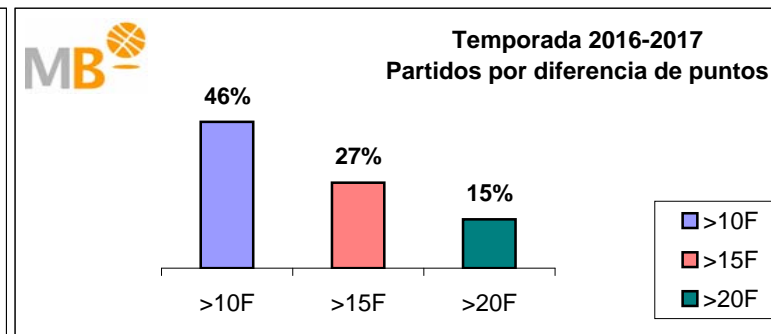

Temporada 2016-2017

Par.	Competición	>10 F	>3>11 F	<4 F
305	ACB	149	112	44
1971	FEB (M)	908	771	292
575	FEB (W)	292	193	90
405	EUROPE (M)	173	162	70
126	EUROPE (W)	60	50	16
1411	NBA	628	575	208
236	WNBA 2015	91	112	33
5029	Partidos	2301	1975	753
		5029