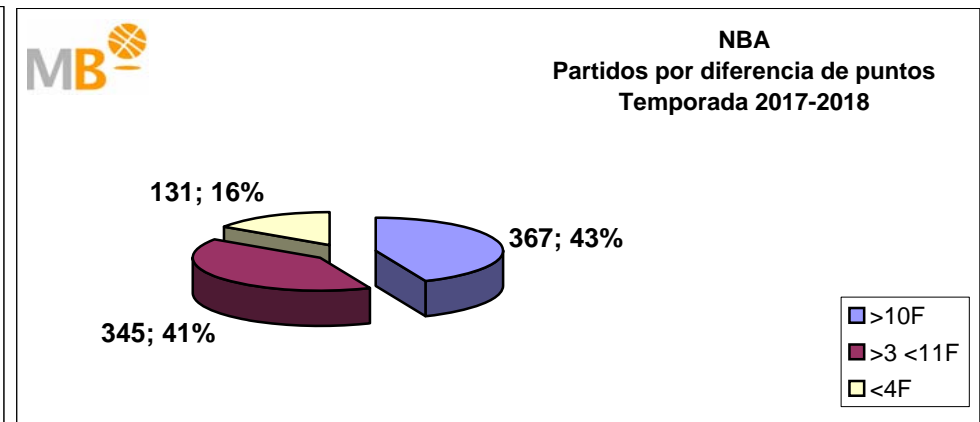

FEB Leb ORO-NBA

Temporadas 2017-2018

Partidos: 180

>10 F	Partidos finalizados con una diferencia de más de 10 puntos
>15 F	Partidos finalizados con una diferencia de más de 15 puntos
>20 F	Partidos finalizados con una diferencia de más de 20 puntos
>3 <11 F	Partidos finalizados con una diferencia entre 4 y 10 puntos
<4 F	Partidos finalizados con una diferencia de menos de 4 puntos

Partidos: 843