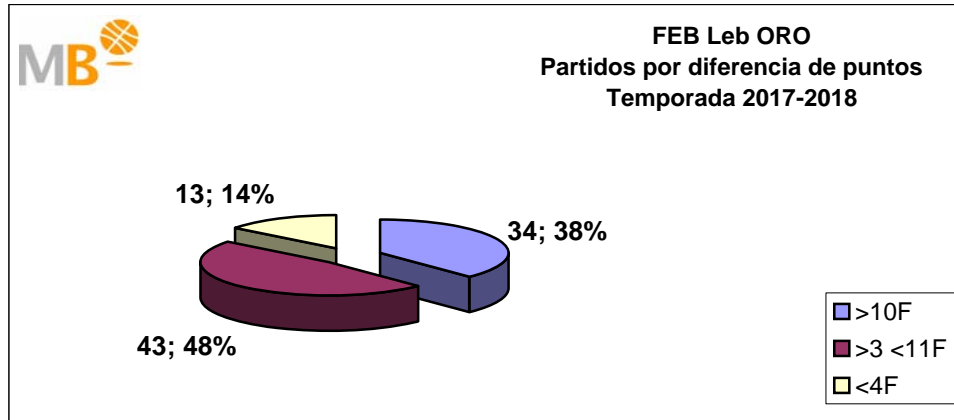

FEB-ACB

Temporada 2017-2018

Partidos: 90

>10 F	Partidos finalizados con una diferencia de más de 10 puntos
>15 F	Partidos finalizados con una diferencia de más de 15 puntos
>20 F	Partidos finalizados con una diferencia de más de 20 puntos
>3 <11 F	Partidos finalizados con una diferencia entre 4 y 10 puntos
<4 F	Partidos finalizados con una diferencia de menos de 4 puntos

Partidos: 80