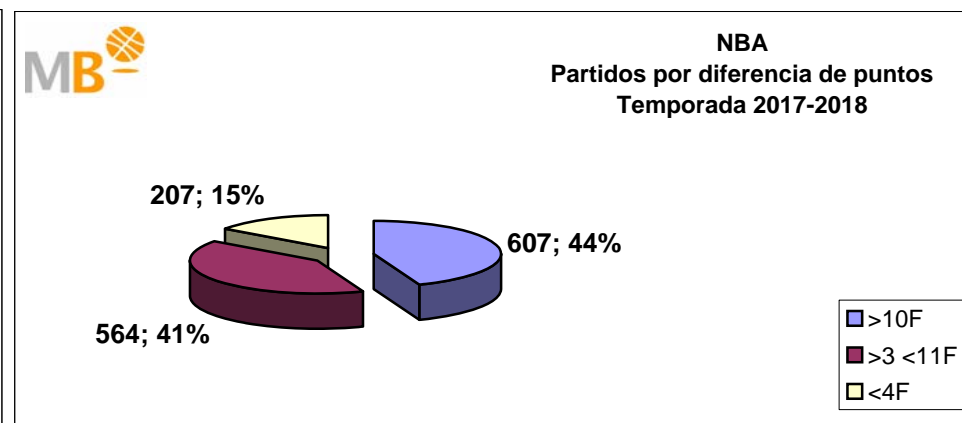

Partidos: 327

Liga endesa-NBA

Temporada 2017-2018

Partidos: 327

>10 F	Partidos finalizados con una diferencia de más de 10 puntos
>15 F	Partidos finalizados con una diferencia de más de 15 puntos
>20 F	Partidos finalizados con una diferencia de más de 20 puntos
>3 <11 F	Partidos finalizados con una diferencia entre 4 y 10 puntos
<4 F	Partidos finalizados con una diferencia de menos de 4 puntos

Partidos: 1378

Euroliga-NBA

Temporada 2017-2018

Partidos: 260

>10 F	Partidos finalizados con una diferencia de más de 10 puntos
>15 F	Partidos finalizados con una diferencia de más de 15 puntos
>20 F	Partidos finalizados con una diferencia de más de 20 puntos
>3 <11 F	Partidos finalizados con una diferencia entre 4 y 10 puntos
<4 F	Partidos finalizados con una diferencia de menos de 4 puntos