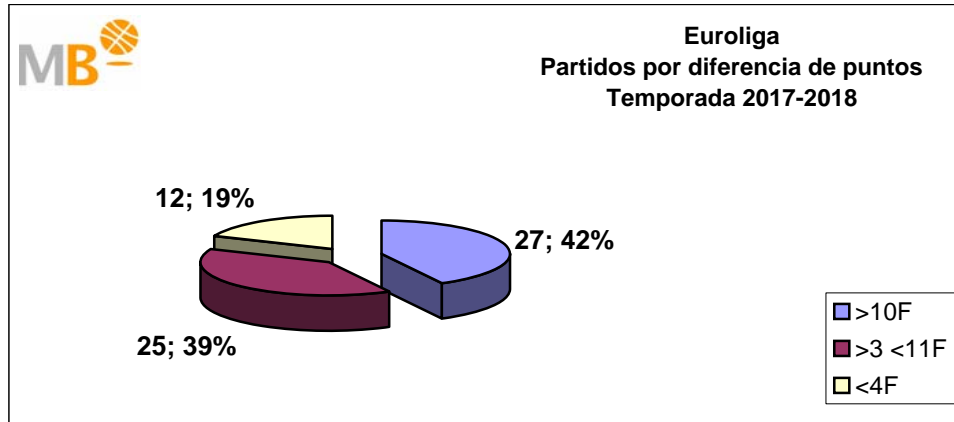

Euroliga-Liga endesa Temporada 2017-2018

Partidos: 64

>10 F	Partidos finalizados con una diferencia de más de 10 puntos
>15 F	Partidos finalizados con una diferencia de más de 15 puntos
>20 F	Partidos finalizados con una diferencia de más de 20 puntos
>3 <11 F	Partidos finalizados con una diferencia entre 4 y 10 puntos
<4 F	Partidos finalizados con una diferencia de menos de 4 puntos

Partidos: 80