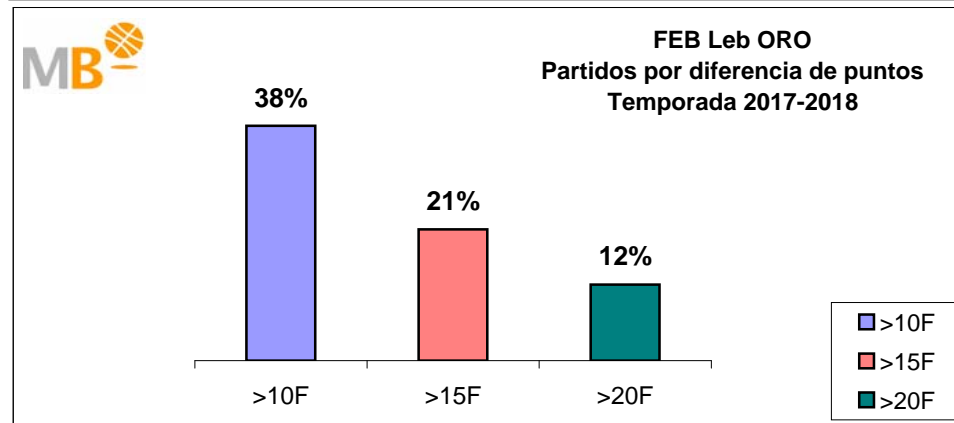

FEB-ACB

Temporada 2017-2018

Partidos: 90

>10 F	Partidos finalizados con una diferencia de más de 10 puntos
>15 F	Partidos finalizados con una diferencia de más de 15 puntos
>20 F	Partidos finalizados con una diferencia de más de 20 puntos
>3 <11 F	Partidos finalizados con una diferencia entre 4 y 10 puntos
<4 F	Partidos finalizados con una diferencia de menos de 4 puntos

Partidos: 80