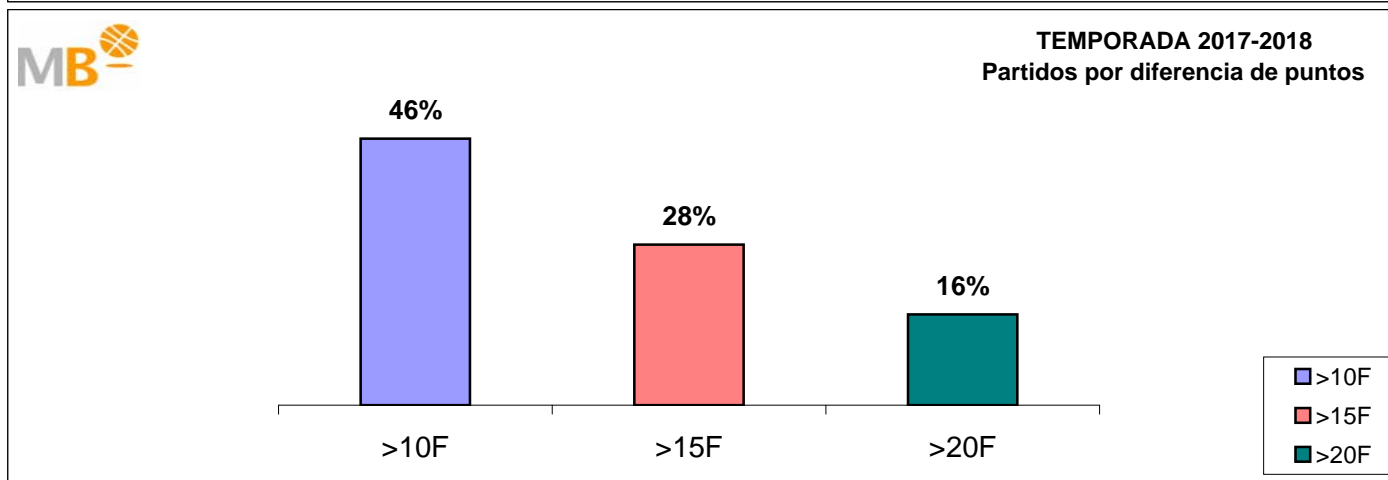

TEMPORADA 2017-2018

- >10 F Partidos finalizados con una diferencia de más de 10 puntos
- >15 F Partidos finalizados con una diferencia de más de 15 puntos
- >20 F Partidos finalizados con una diferencia de más de 20 puntos
- >3 < 11 F Partidos finalizados con una diferencia entre 4 y 10 puntos
- <4 F Partidos finalizados con una diferencia de menos de 4 puntos

Partidos: 5402

19-jun-18