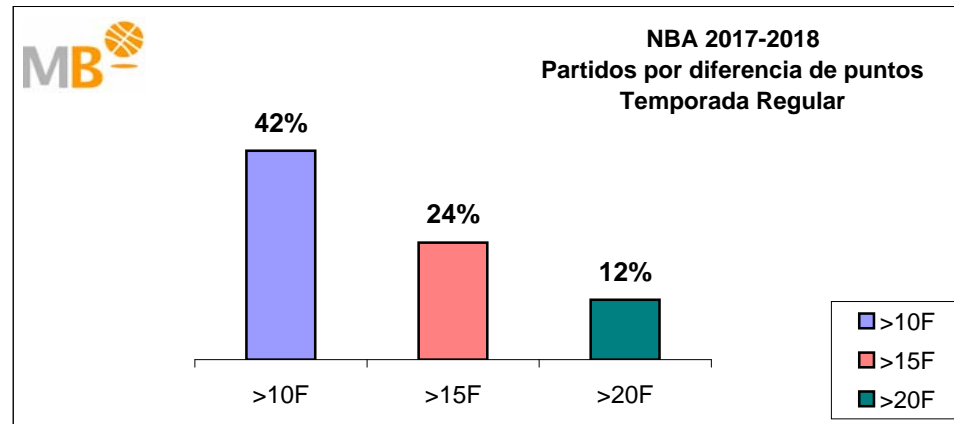

NBA

Temporada 2017-2018

Partidos: 765

>10 F	Partidos finalizados con una diferencia de más de 10 puntos
>15 F	Partidos finalizados con una diferencia de más de 15 puntos
>20 F	Partidos finalizados con una diferencia de más de 20 puntos
>3<11 F	Partidos finalizados con una diferencia entre 4 y 10 puntos
<4 F	Partidos finalizados con una diferencia de menos de 4 puntos

Partidos: 78