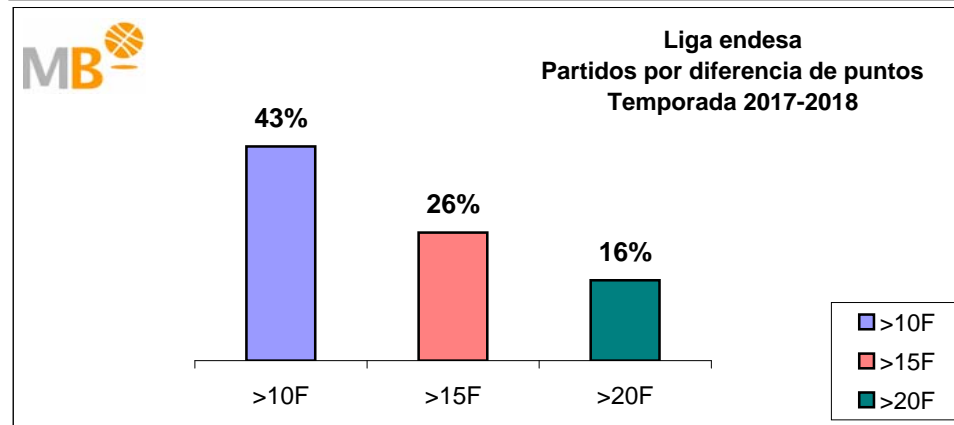

Partidos: 260

FEB Leb ORO-NBA Temporadas 2017-2018

Partidos: 261

- >10 F** Partidos finalizados con una diferencia de más de 10 puntos
- >15 F** Partidos finalizados con una diferencia de más de 15 puntos
- >20 F** Partidos finalizados con una diferencia de más de 20 puntos
- >3 <11 F** Partidos finalizados con una diferencia entre 4 y 10 puntos
- <4 F** Partidos finalizados con una diferencia de menos de 4 puntos

Partidos: 1331

FEB Leb ORO-Euroliga Temporadas 2017-2018

Partidos: 261

>10 F	Partidos finalizados con una diferencia de más de 10 puntos
>15 F	Partidos finalizados con una diferencia de más de 15 puntos
>20 F	Partidos finalizados con una diferencia de más de 20 puntos
>3 <11 F	Partidos finalizados con una diferencia entre 4 y 10 puntos
<4 F	Partidos finalizados con una diferencia de menos de 4 puntos

Partidos: 250

Euroliga-Liga endesa Temporada 2017-2018

Partidos: 250

>10 F	Partidos finalizados con una diferencia de más de 10 puntos
>15 F	Partidos finalizados con una diferencia de más de 15 puntos
>20 F	Partidos finalizados con una diferencia de más de 20 puntos
>3 <11 F	Partidos finalizados con una diferencia entre 4 y 10 puntos
<4 F	Partidos finalizados con una diferencia de menos de 4 puntos

Partidos: 260

Liga endesa-NBA

Temporada 2017-2018

Partidos: 260

- >10 F Partidos finalizados con una diferencia de más de 10 puntos
- >15 F Partidos finalizados con una diferencia de más de 15 puntos
- >20 F Partidos finalizados con una diferencia de más de 20 puntos
- >3 <11 F Partidos finalizados con una diferencia entre 4 y 10 puntos
- <4 F Partidos finalizados con una diferencia de menos de 4 puntos