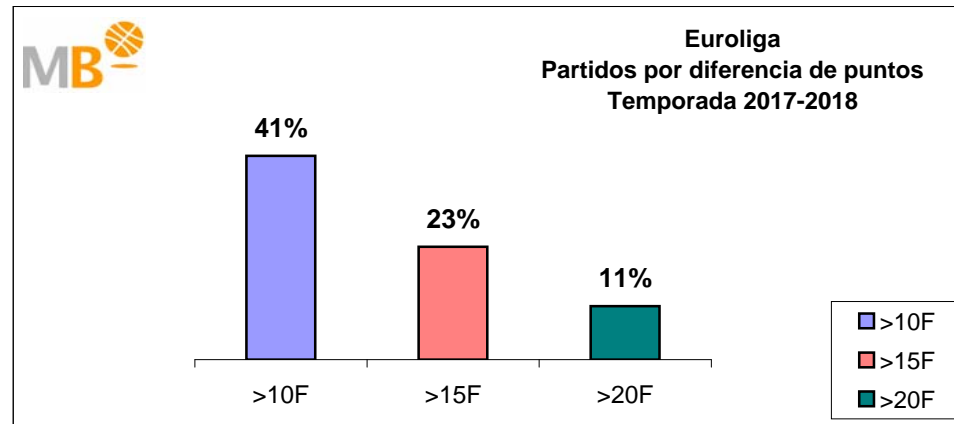

Euroliga-NBA

Temporada 2017-2018

Partidos: 260

>10 F	Partidos finalizados con una diferencia de más de 10 puntos
>15 F	Partidos finalizados con una diferencia de más de 15 puntos
>20 F	Partidos finalizados con una diferencia de más de 20 puntos
>3 <11 F	Partidos finalizados con una diferencia entre 4 y 10 puntos
<4 F	Partidos finalizados con una diferencia de menos de 4 puntos

Partidos: 1378