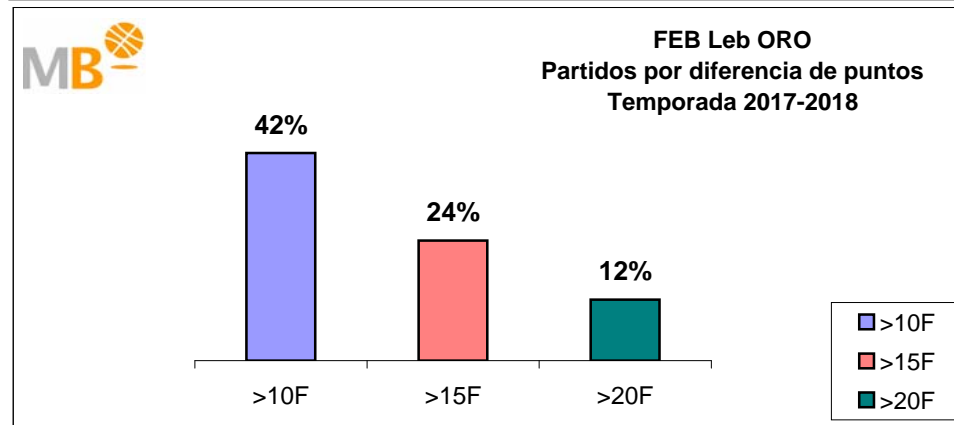

>10 F	Partidos finalizados con una diferencia de más de 10 puntos
>15 F	Partidos finalizados con una diferencia de más de 15 puntos
>20 F	Partidos finalizados con una diferencia de más de 20 puntos
>3 <11 F	Partidos finalizados con una diferencia entre 4 y 10 puntos
<4 F	Partidos finalizados con una diferencia de menos de 4 puntos

Partidos: 260

FEB Leb ORO-NBA Temporadas 2017-2018

Partidos: 261

- >10 F** Partidos finalizados con una diferencia de más de 10 puntos
- >15 F** Partidos finalizados con una diferencia de más de 15 puntos
- >20 F** Partidos finalizados con una diferencia de más de 20 puntos
- >3 <11 F** Partidos finalizados con una diferencia entre 4 y 10 puntos
- <4 F** Partidos finalizados con una diferencia de menos de 4 puntos

Partidos: 1331

FEB Leb ORO-Euroliga Temporadas 2017-2018

Partidos: 261

>10 F	Partidos finalizados con una diferencia de más de 10 puntos
>15 F	Partidos finalizados con una diferencia de más de 15 puntos
>20 F	Partidos finalizados con una diferencia de más de 20 puntos
>3 <11 F	Partidos finalizados con una diferencia entre 4 y 10 puntos
<4 F	Partidos finalizados con una diferencia de menos de 4 puntos