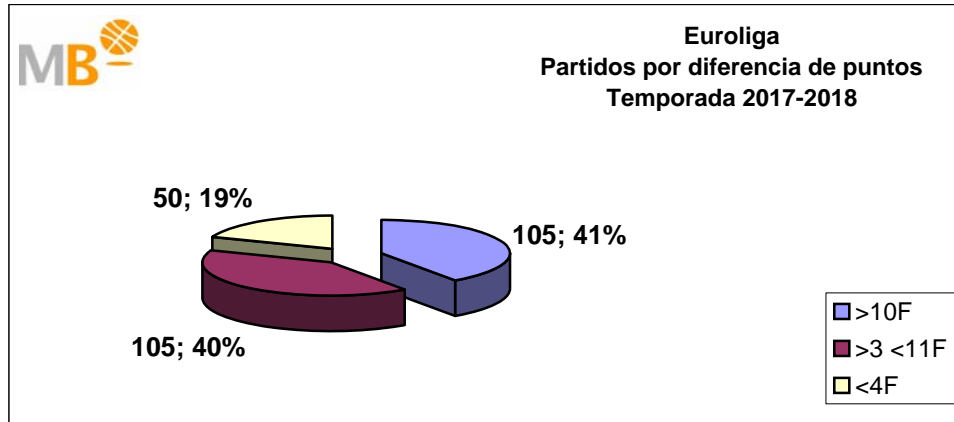

Euroliga-NBA

Temporada 2017-2018

Partidos: 260

>10 F	Partidos finalizados con una diferencia de más de 10 puntos
>15 F	Partidos finalizados con una diferencia de más de 15 puntos
>20 F	Partidos finalizados con una diferencia de más de 20 puntos
>3 <11 F	Partidos finalizados con una diferencia entre 4 y 10 puntos
<4 F	Partidos finalizados con una diferencia de menos de 4 puntos

Partidos: 1378