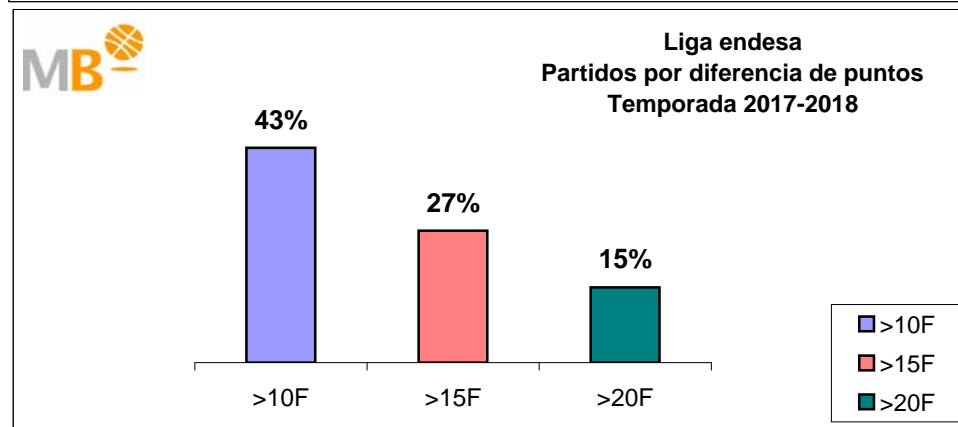

Partidos: 324

FEB Leb ORO-NBA

Temporadas 2017-2018

Partidos: 306

>10 F	Partidos finalizados con una diferencia de más de 10 puntos
>15 F	Partidos finalizados con una diferencia de más de 15 puntos
>20 F	Partidos finalizados con una diferencia de más de 20 puntos
>3 <11 F	Partidos finalizados con una diferencia entre 4 y 10 puntos
<4 F	Partidos finalizados con una diferencia de menos de 4 puntos

Partidos: 1378

FEB Leb ORO-Euroliga Temporadas 2017-2018

Partidos: 306

>10 F	Partidos finalizados con una diferencia de más de 10 puntos
>15 F	Partidos finalizados con una diferencia de más de 15 puntos
>20 F	Partidos finalizados con una diferencia de más de 20 puntos
>3 <11 F	Partidos finalizados con una diferencia entre 4 y 10 puntos
<4 F	Partidos finalizados con una diferencia de menos de 4 puntos

Partidos: 260

Euroliga-Liga endesa

Temporada 2017-2018

Partidos: 260

>10 F	Partidos finalizados con una diferencia de más de 10 puntos
>15 F	Partidos finalizados con una diferencia de más de 15 puntos
>20 F	Partidos finalizados con una diferencia de más de 20 puntos
>3 <11 F	Partidos finalizados con una diferencia entre 4 y 10 puntos
<4 F	Partidos finalizados con una diferencia de menos de 4 puntos

Partidos: 324

Liga endesa-NBA

Temporada 2017-2018

Partidos: 324

>10 F	Partidos finalizados con una diferencia de más de 10 puntos
>15 F	Partidos finalizados con una diferencia de más de 15 puntos
>20 F	Partidos finalizados con una diferencia de más de 20 puntos
>3 <11 F	Partidos finalizados con una diferencia entre 4 y 10 puntos
<4 F	Partidos finalizados con una diferencia de menos de 4 puntos