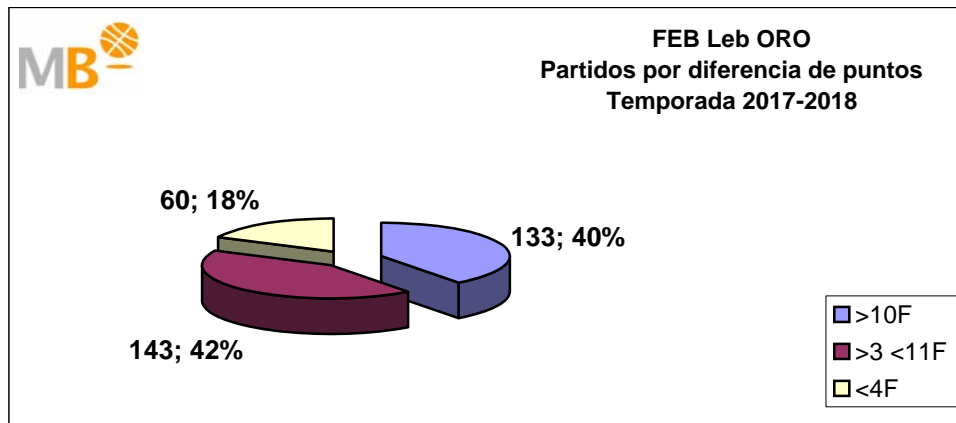

FEB Leb ORO-NBA

Temporadas 2017-2018

Partidos: 336

>10 F	Partidos finalizados con una diferencia de más de 10 puntos
>15 F	Partidos finalizados con una diferencia de más de 15 puntos
>20 F	Partidos finalizados con una diferencia de más de 20 puntos
>3 <11 F	Partidos finalizados con una diferencia entre 4 y 10 puntos
<4 F	Partidos finalizados con una diferencia de menos de 4 puntos

Partidos: 1378