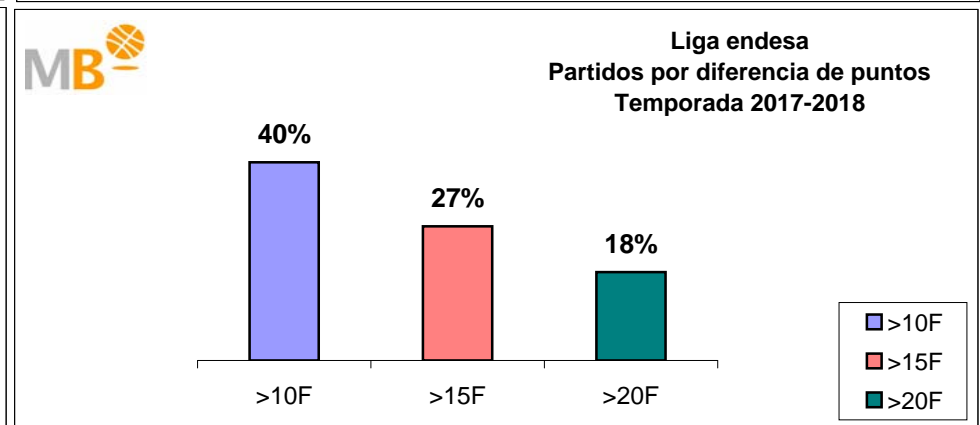

Euroliga-Liga endesa Temporada 2017-2018

Partidos: 160

>10 F	Partidos finalizados con una diferencia de más de 10 puntos
>15 F	Partidos finalizados con una diferencia de más de 15 puntos
>20 F	Partidos finalizados con una diferencia de más de 20 puntos
>3<11 F	Partidos finalizados con una diferencia entre 4 y 10 puntos
<4 F	Partidos finalizados con una diferencia de menos de 4 puntos

Partidos: 162