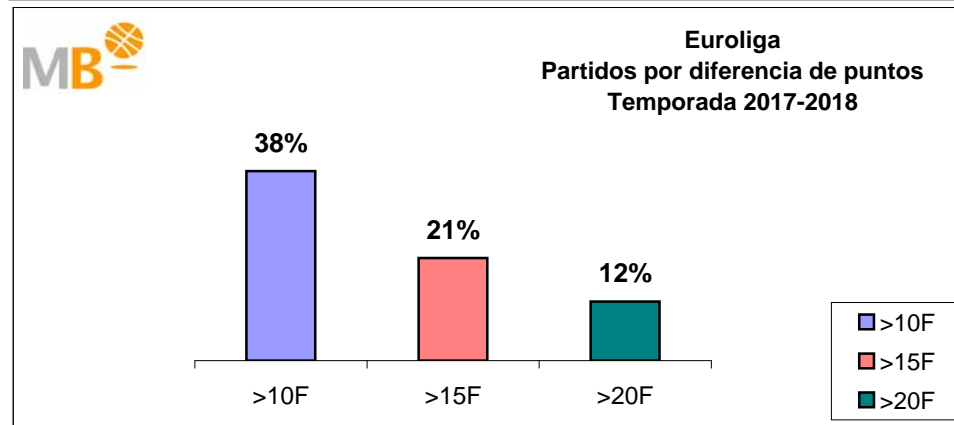

Euroliga-Liga endesa Temporada 2017-2018

Partidos: 160

>10 F	Partidos finalizados con una diferencia de más de 10 puntos
>15 F	Partidos finalizados con una diferencia de más de 15 puntos
>20 F	Partidos finalizados con una diferencia de más de 20 puntos
>3<11 F	Partidos finalizados con una diferencia entre 4 y 10 puntos
<4 F	Partidos finalizados con una diferencia de menos de 4 puntos

Partidos: 162