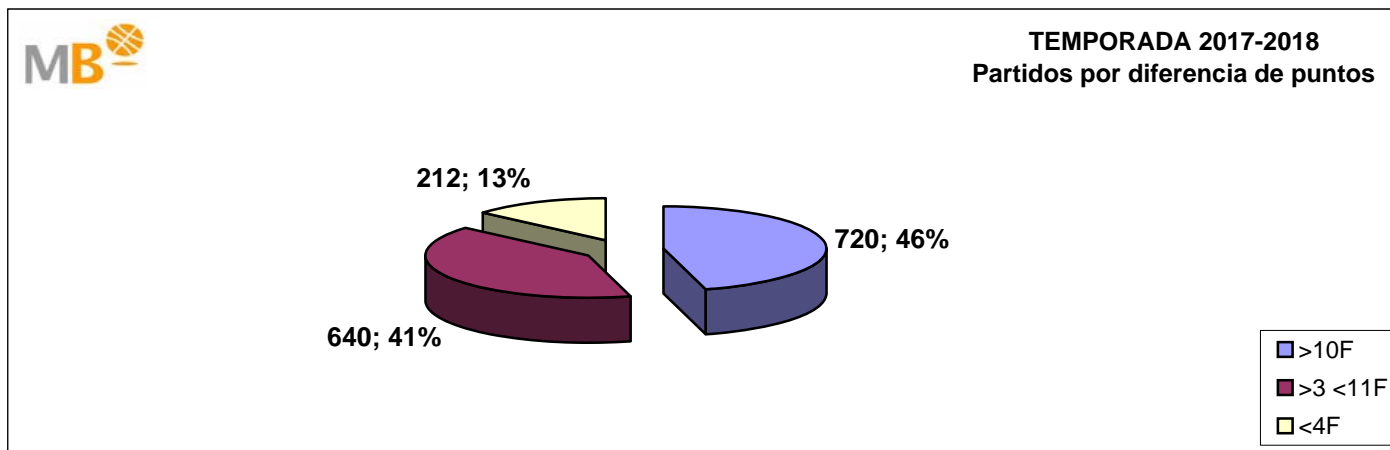

TEMPORADA 2017-2018

- >10 F Partidos finalizados con una diferencia de más de 10 puntos
- >15 F Partidos finalizados con una diferencia de más de 15 puntos
- >20 F Partidos finalizados con una diferencia de más de 20 puntos
- >3<11 F Partidos finalizados con una diferencia entre 4 y 10 puntos
- <4 F Partidos finalizados con una diferencia de menos de 4 puntos

Partidos: **1572**
26-nov-17