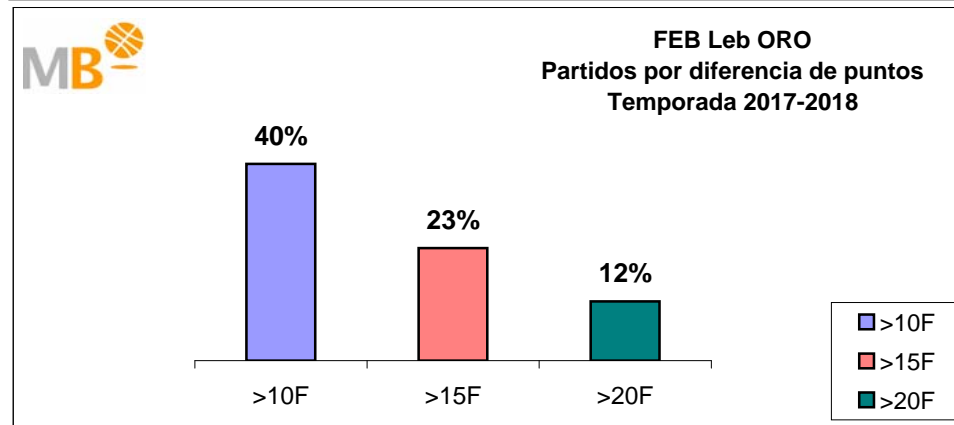

FEB Leb ORO-Euroliga Temporadas 2017-2018

Partidos: 336

>10 F	Partidos finalizados con una diferencia de más de 10 puntos
>15 F	Partidos finalizados con una diferencia de más de 15 puntos
>20 F	Partidos finalizados con una diferencia de más de 20 puntos
>3 <11 F	Partidos finalizados con una diferencia entre 4 y 10 puntos
<4 F	Partidos finalizados con una diferencia de menos de 4 puntos

Partidos: 260