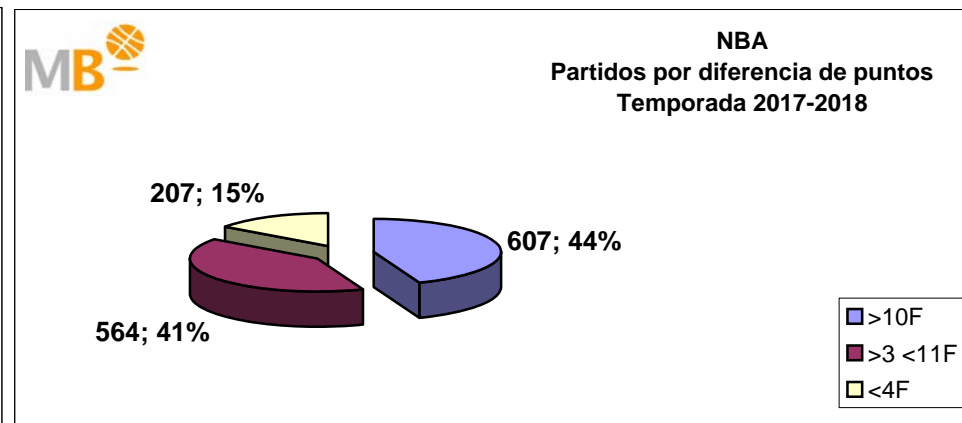

Partidos: 327

FEB Leb ORO-NBA

Temporadas 2017-2018

Partidos: 336

>10 F	Partidos finalizados con una diferencia de más de 10 puntos
>15 F	Partidos finalizados con una diferencia de más de 15 puntos
>20 F	Partidos finalizados con una diferencia de más de 20 puntos
>3 <11 F	Partidos finalizados con una diferencia entre 4 y 10 puntos
<4 F	Partidos finalizados con una diferencia de menos de 4 puntos

Partidos: 1378

FEB Leb ORO-Euroliga Temporadas 2017-2018

Partidos: 336

>10 F	Partidos finalizados con una diferencia de más de 10 puntos
>15 F	Partidos finalizados con una diferencia de más de 15 puntos
>20 F	Partidos finalizados con una diferencia de más de 20 puntos
>3 <11 F	Partidos finalizados con una diferencia entre 4 y 10 puntos
<4 F	Partidos finalizados con una diferencia de menos de 4 puntos

Partidos: 260

Euroliga-Liga endesa Temporada 2017-2018

Partidos: 260

>10 F	Partidos finalizados con una diferencia de más de 10 puntos
>15 F	Partidos finalizados con una diferencia de más de 15 puntos
>20 F	Partidos finalizados con una diferencia de más de 20 puntos
>3 <11 F	Partidos finalizados con una diferencia entre 4 y 10 puntos
<4 F	Partidos finalizados con una diferencia de menos de 4 puntos

Partidos: 327

Liga endesa-NBA

Temporada 2017-2018

Partidos: 327

>10 F	Partidos finalizados con una diferencia de más de 10 puntos
>15 F	Partidos finalizados con una diferencia de más de 15 puntos
>20 F	Partidos finalizados con una diferencia de más de 20 puntos
>3 <11 F	Partidos finalizados con una diferencia entre 4 y 10 puntos
<4 F	Partidos finalizados con una diferencia de menos de 4 puntos