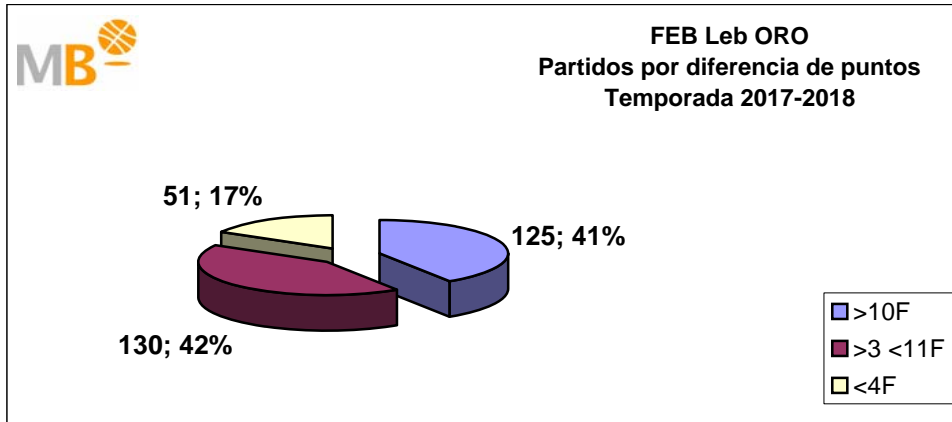

FEB-ACB

Temporada 2017-2018

Partidos: 306

- >10 F Partidos finalizados con una diferencia de más de 10 puntos
- >15 F Partidos finalizados con una diferencia de más de 15 puntos
- >20 F Partidos finalizados con una diferencia de más de 20 puntos
- >3 <11 F Partidos finalizados con una diferencia entre 4 y 10 puntos
- <4 F Partidos finalizados con una diferencia de menos de 4 puntos

Partidos: 324