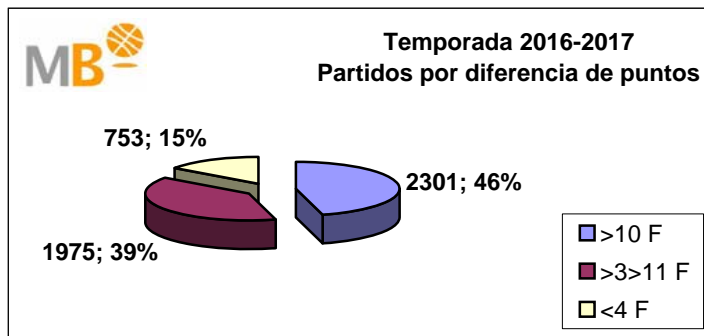

Temporada 2016-2017

Par.	Competición	>10 F	>3>11 F	<4 F
305	ACB	149	112	44
1971	FEB (M)	908	771	292
575	FEB (W)	292	193	90
405	EUROPE (M)	173	162	70
126	EUROPE (W)	60	50	16
1411	NBA	628	575	208
236	WNBA 2015	91	112	33
5029	Partidos	2301	1975	753
		5029