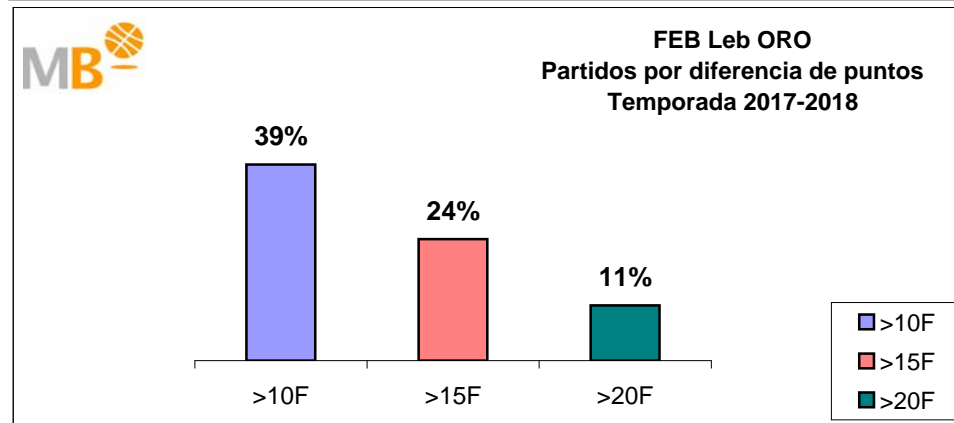

- >10 F Partidos finalizados con una diferencia de más de 10 puntos
- >15 F Partidos finalizados con una diferencia de más de 15 puntos
- >20 F Partidos finalizados con una diferencia de más de 20 puntos
- >3<11 F Partidos finalizados con una diferencia entre 4 y 10 puntos
- <4 F Partidos finalizados con una diferencia de menos de 4 puntos

FEB - Federación Española de Baloncesto (Masculino-Femenino) España
 ACB - Asociación de Clubes de Baloncesto (España)
 EUROPA - Euroliga / Eurocap (Masculino-Femenino)

FEB-ACB

Temporada 2017-2018

Partidos: 180

- >10 F Partidos finalizados con una diferencia de más de 10 puntos
- >15 F Partidos finalizados con una diferencia de más de 15 puntos
- >20 F Partidos finalizados con una diferencia de más de 20 puntos
- >3 <11 F Partidos finalizados con una diferencia entre 4 y 10 puntos
- <4 F Partidos finalizados con una diferencia de menos de 4 puntos

Partidos: 162

FEB Leb ORO-NBA

Temporadas 2017-2018

Partidos: 180

>10 F	Partidos finalizados con una diferencia de más de 10 puntos
>15 F	Partidos finalizados con una diferencia de más de 15 puntos
>20 F	Partidos finalizados con una diferencia de más de 20 puntos
>3 <11 F	Partidos finalizados con una diferencia entre 4 y 10 puntos
<4 F	Partidos finalizados con una diferencia de menos de 4 puntos