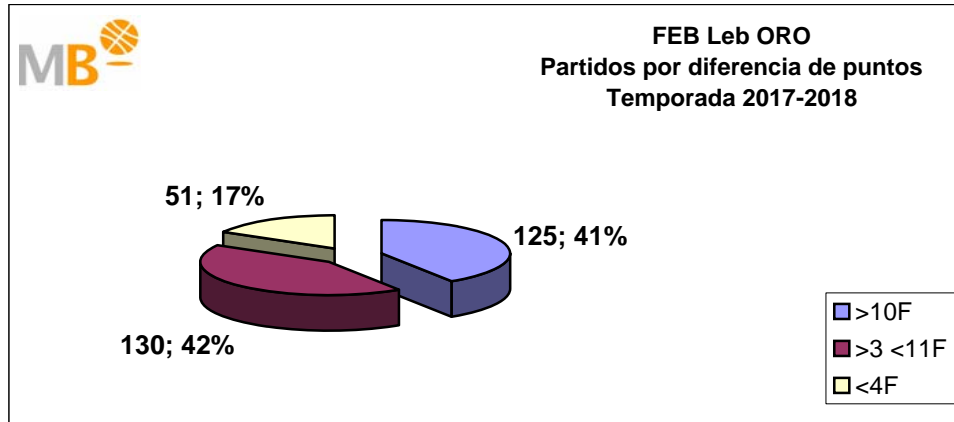

- >10 F Partidos finalizados con una diferencia de más de 10 puntos
- >15 F Partidos finalizados con una diferencia de más de 15 puntos
- >20 F Partidos finalizados con una diferencia de más de 20 puntos
- >3 <11 F Partidos finalizados con una diferencia entre 4 y 10 puntos
- <4 F Partidos finalizados con una diferencia de menos de 4 puntos

Partidos: 324

FEB Leb ORO-NBA

Temporadas 2017-2018

Partidos: 306

>10 F	Partidos finalizados con una diferencia de más de 10 puntos
>15 F	Partidos finalizados con una diferencia de más de 15 puntos
>20 F	Partidos finalizados con una diferencia de más de 20 puntos
>3 <11 F	Partidos finalizados con una diferencia entre 4 y 10 puntos
<4 F	Partidos finalizados con una diferencia de menos de 4 puntos

Partidos: 1378

FEB Leb ORO-Euroliga Temporadas 2017-2018

Partidos: 306

>10 F	Partidos finalizados con una diferencia de más de 10 puntos
>15 F	Partidos finalizados con una diferencia de más de 15 puntos
>20 F	Partidos finalizados con una diferencia de más de 20 puntos
>3 <11 F	Partidos finalizados con una diferencia entre 4 y 10 puntos
<4 F	Partidos finalizados con una diferencia de menos de 4 puntos