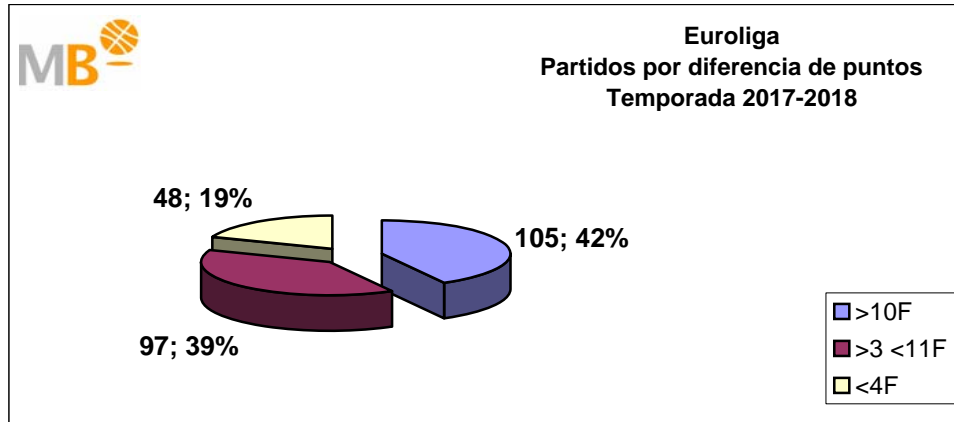

Euroliga-Liga endesa Temporada 2017-2018

Partidos: 250

>10 F	Partidos finalizados con una diferencia de más de 10 puntos
>15 F	Partidos finalizados con una diferencia de más de 15 puntos
>20 F	Partidos finalizados con una diferencia de más de 20 puntos
>3 <11 F	Partidos finalizados con una diferencia entre 4 y 10 puntos
<4 F	Partidos finalizados con una diferencia de menos de 4 puntos

Partidos: 260