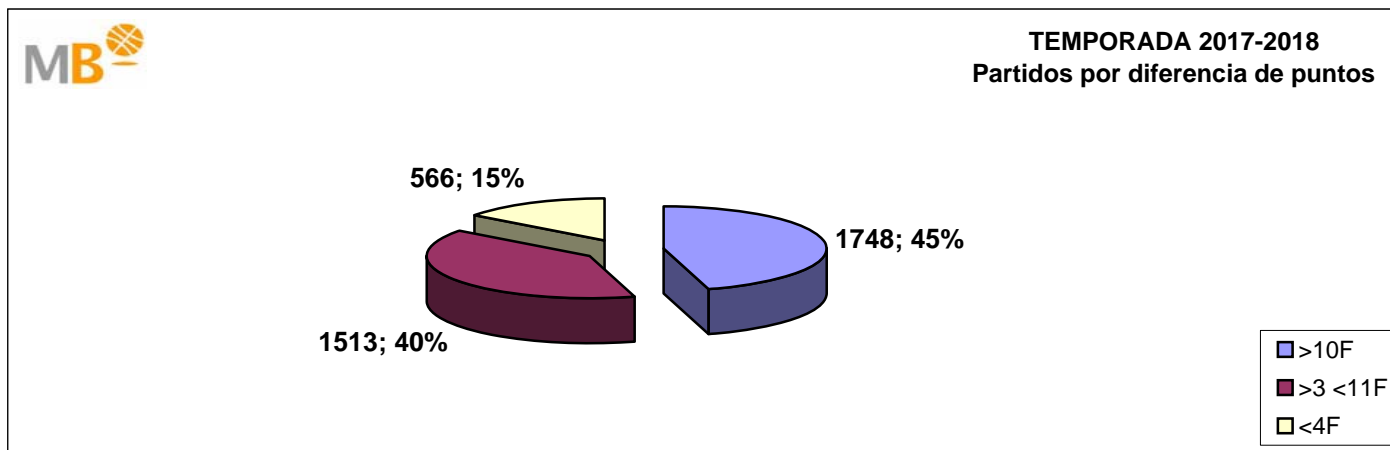

TEMPORADA 2017-2018

- **>10 F** Partidos finalizados con una diferencia de más de 10 puntos
- **>15 F** Partidos finalizados con una diferencia de más de 15 puntos
- **>20 F** Partidos finalizados con una diferencia de más de 20 puntos
- **>3<11 F** Partidos finalizados con una diferencia entre 4 y 10 puntos
- **<4 F** Partidos finalizados con una diferencia de menos de 4 puntos

Partidos: 3827

13-jun-18