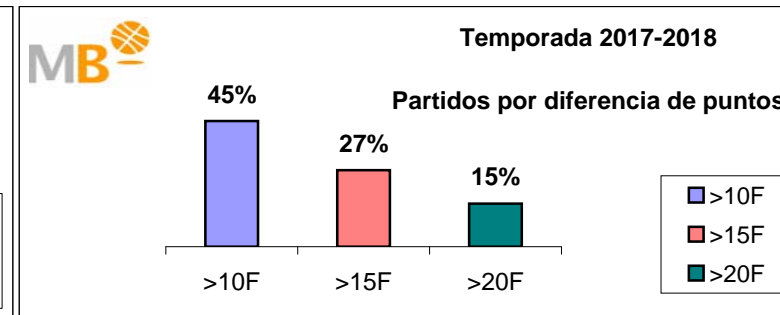

Partidos: 2579

26-ene-18

Partidos Temporadas 2015-2018

26-ene-18

Temporada 2017-2018

Par.	Competición	>10 F	>3>11 F	<4 F
165	ACB	65	72	28
687	FEB (M)	314	270	103
236	FEB (F)	128	86	22
320	EUROPA (M)	132	127	61
104	EUROPA (F)	51	39	14
843	NBA	367	345	131
224	WNBA 2017	103	95	26
2579	Partidos	1160	1034	385
		2579		

Temporada 2016-2017

Par.	Competición	>10 F	>3>11 F	<4 F
305	ACB	149	112	44
1971	FEB (M)	908	771	292
575	FEB (W)	292	193	90
405	EUROPE (M)	173	162	70
126	EUROPE (W)	60	50	16
1411	NBA	628	575	208
236	WNBA 2015	91	112	33
5029	Partidos	2301	1975	753
		5029		