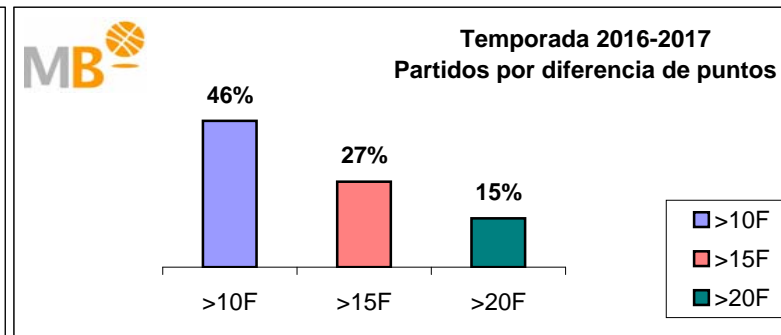

Partidos: 3614

24-abr-18

Partidos Temporadas 2015-2018

24-abr-18

Temporada 2017-2018

Par.	Competición	>10 F	>3>11 F	<4 F
270	ACB	115	108	47
832	FEB (M)	379	328	125
402	FEB (F)	213	148	41
434	EUROPA (M)	182	171	81
121	EUROPA (F)	61	46	14
1331	NBA	583	547	201
224	WNBA 2017	103	95	26
3614	Partidos	1636	1443	535
		3614		

Temporada 2016-2017

Par.	Competición	>10 F	>3>11 F	<4 F
305	ACB	149	112	44
1971	FEB (M)	908	771	292
575	FEB (W)	292	193	90
405	EUROPE (M)	173	162	70
126	EUROPE (W)	60	50	16
1411	NBA	628	575	208
236	WNBA 2015	91	112	33
5029	Partidos	2301	1975	753
		5029		