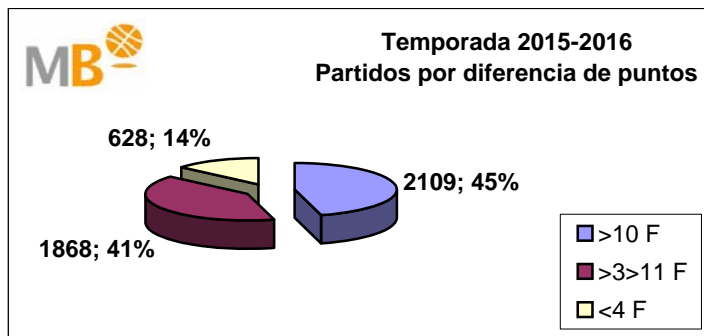

Temporada 2015-2016

Par.	Competición	>10 F	>3>11 F	<4 F
339	ACB	153	142	44
1377	FEB (M)	632	566	179
561	FEB (W)	297	201	63
555	EUROPE (M)	248	223	84
109	EUROPE (W)	51	47	11
1425	NBA	626	591	208
239	WNBA 2014	102	98	39
4605	Partidos	2109	1868	628
		4605		

- >10 F Partidos finalizados con una diferencia de más de 10 puntos
- >15 F Partidos finalizados con una diferencia de más de 15 puntos
- >20 F Partidos finalizados con una diferencia de más de 20 puntos
- >3<11 F Partidos finalizados con una diferencia entre 4 y 10 puntos
- <4 F Partidos finalizados con una diferencia de menos de 4 puntos

FEB - Federación Española de Baloncesto (Masculino-Femenino) España
ACB - Asociación de Clubes de Baloncesto (España)
EUROPA - Euroliga / Eurocap (Masculino-Femenino)