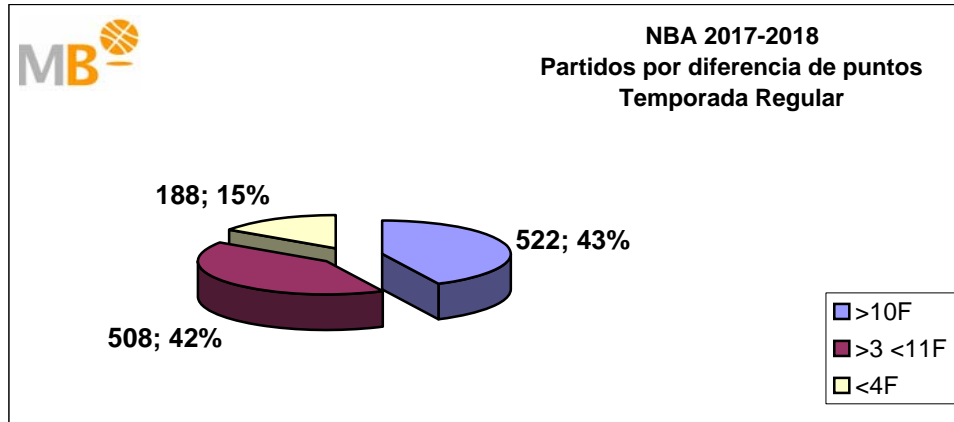

NBA

Temporada 2017-2018

Partidos: 1218

>10 F	Partidos finalizados con una diferencia de más de 10 puntos
>15 F	Partidos finalizados con una diferencia de más de 15 puntos
>20 F	Partidos finalizados con una diferencia de más de 20 puntos
>3 <11 F	Partidos finalizados con una diferencia entre 4 y 10 puntos
<4 F	Partidos finalizados con una diferencia de menos de 4 puntos

Partidos: 78