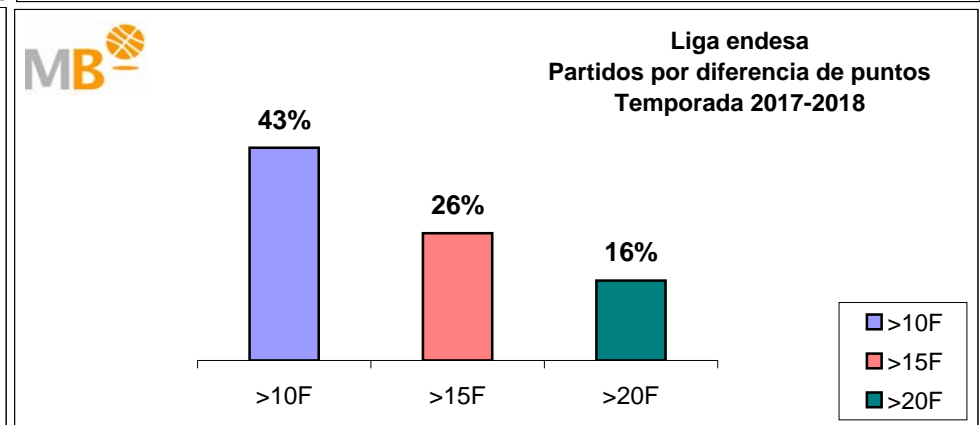

FEB-ACB

Temporada 2017-2018

Partidos: 261

>10 F	Partidos finalizados con una diferencia de más de 10 puntos
>15 F	Partidos finalizados con una diferencia de más de 15 puntos
>20 F	Partidos finalizados con una diferencia de más de 20 puntos
>3 <11 F	Partidos finalizados con una diferencia entre 4 y 10 puntos
<4 F	Partidos finalizados con una diferencia de menos de 4 puntos

Partidos: 260