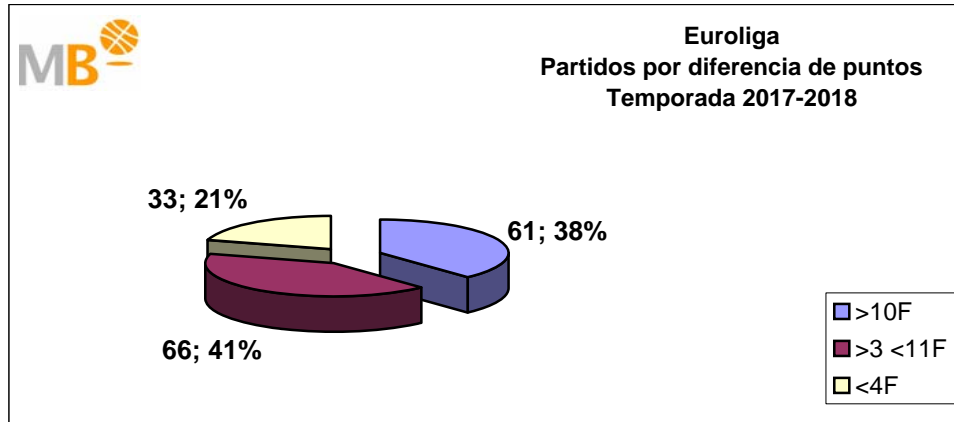

Partidos: 162

FEB Leb ORO-NBA

Temporadas 2017-2018

Partidos: 180

>10 F	Partidos finalizados con una diferencia de más de 10 puntos
>15 F	Partidos finalizados con una diferencia de más de 15 puntos
>20 F	Partidos finalizados con una diferencia de más de 20 puntos
>3 <11 F	Partidos finalizados con una diferencia entre 4 y 10 puntos
<4 F	Partidos finalizados con una diferencia de menos de 4 puntos

Partidos: 843

FEB Leb ORO-Euroliga Temporadas 2017-2018

Partidos: 180

>10 F	Partidos finalizados con una diferencia de más de 10 puntos
>15 F	Partidos finalizados con una diferencia de más de 15 puntos
>20 F	Partidos finalizados con una diferencia de más de 20 puntos
>3 <11 F	Partidos finalizados con una diferencia entre 4 y 10 puntos
<4 F	Partidos finalizados con una diferencia de menos de 4 puntos

Partidos: 160

Euroliga-Liga endesa Temporada 2017-2018

Partidos: 160

>10 F	Partidos finalizados con una diferencia de más de 10 puntos
>15 F	Partidos finalizados con una diferencia de más de 15 puntos
>20 F	Partidos finalizados con una diferencia de más de 20 puntos
>3<11 F	Partidos finalizados con una diferencia entre 4 y 10 puntos
<4 F	Partidos finalizados con una diferencia de menos de 4 puntos