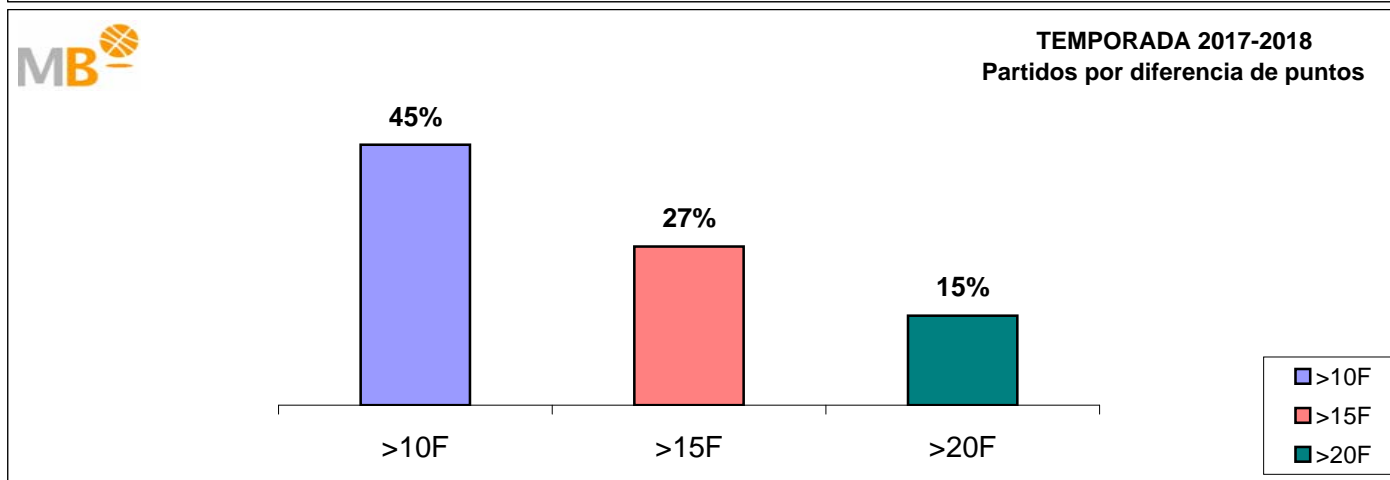

TEMPORADA 2017-2018

- **>10 F** Partidos finalizados con una diferencia de más de 10 puntos
- **>15 F** Partidos finalizados con una diferencia de más de 15 puntos
- **>20 F** Partidos finalizados con una diferencia de más de 20 puntos
- **>3<11 F** Partidos finalizados con una diferencia entre 4 y 10 puntos
- **<4 F** Partidos finalizados con una diferencia de menos de 4 puntos

Partidos: 2579

26-ene-18