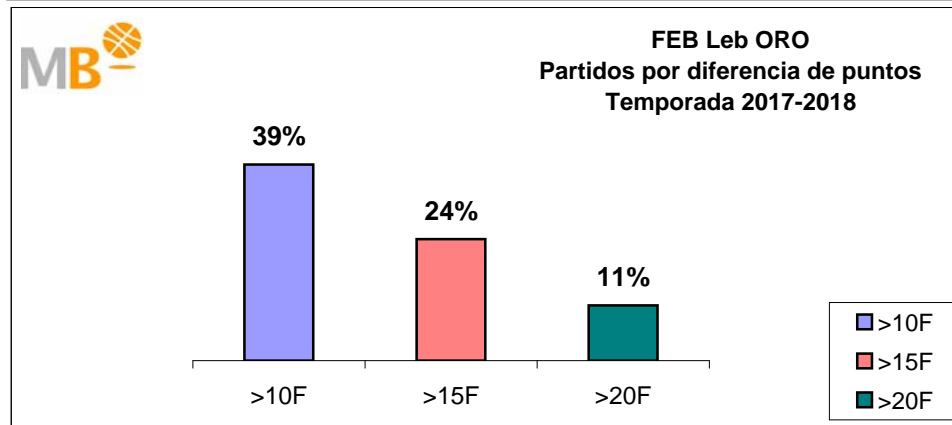

FEB-ACB

Temporada 2017-2018

Partidos: 180

- >10 F Partidos finalizados con una diferencia de más de 10 puntos
- >15 F Partidos finalizados con una diferencia de más de 15 puntos
- >20 F Partidos finalizados con una diferencia de más de 20 puntos
- >3 <11 F Partidos finalizados con una diferencia entre 4 y 10 puntos
- <4 F Partidos finalizados con una diferencia de menos de 4 puntos

Partidos: 162