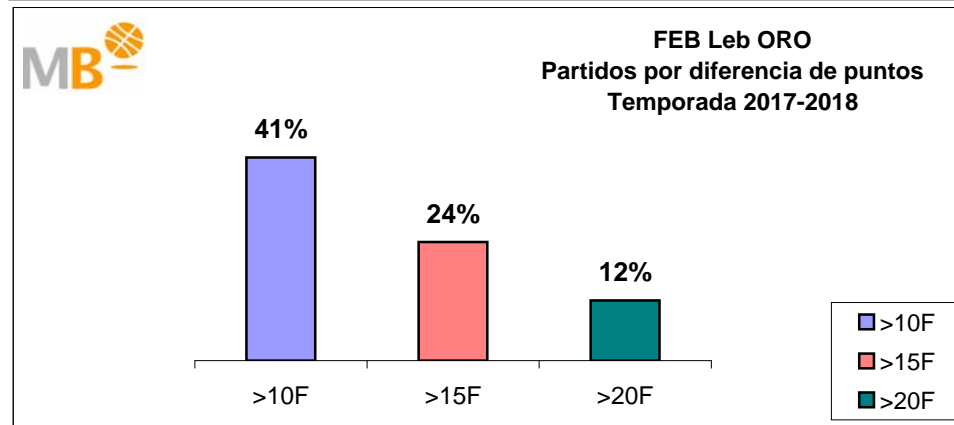

- >10 F Partidos finalizados con una diferencia de más de 10 puntos
- >15 F Partidos finalizados con una diferencia de más de 15 puntos
- >20 F Partidos finalizados con una diferencia de más de 20 puntos
- >3<11 F Partidos finalizados con una diferencia entre 4 y 10 puntos
- <4 F Partidos finalizados con una diferencia de menos de 4 puntos

FEB - Federación Española de Baloncesto (Masculino-Femenino) España
 ACB - Asociación de Clubes de Baloncesto (España)
 EUROPA - Euroliga / Eurocap (Masculino-Femenino)

FEB-ACB

Temporada 2017-2018

Partidos: 306

- >10 F Partidos finalizados con una diferencia de más de 10 puntos
- >15 F Partidos finalizados con una diferencia de más de 15 puntos
- >20 F Partidos finalizados con una diferencia de más de 20 puntos
- >3 <11 F Partidos finalizados con una diferencia entre 4 y 10 puntos
- <4 F Partidos finalizados con una diferencia de menos de 4 puntos

Partidos: 324

FEB Leb ORO-NBA

Temporadas 2017-2018

Partidos: 306

>10 F	Partidos finalizados con una diferencia de más de 10 puntos
>15 F	Partidos finalizados con una diferencia de más de 15 puntos
>20 F	Partidos finalizados con una diferencia de más de 20 puntos
>3 <11 F	Partidos finalizados con una diferencia entre 4 y 10 puntos
<4 F	Partidos finalizados con una diferencia de menos de 4 puntos