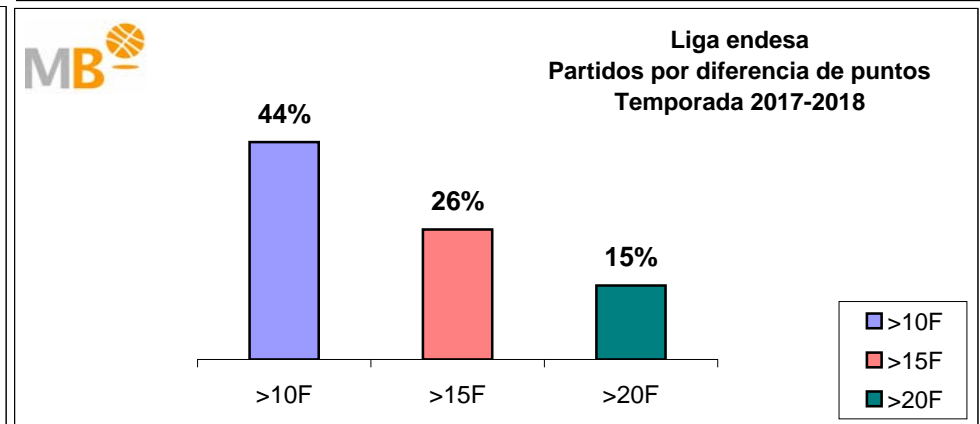

FEB-ACB

Temporada 2017-2018

Partidos: 336

- >10 F Partidos finalizados con una diferencia de más de 10 puntos
- >15 F Partidos finalizados con una diferencia de más de 15 puntos
- >20 F Partidos finalizados con una diferencia de más de 20 puntos
- >3 <11 F Partidos finalizados con una diferencia entre 4 y 10 puntos
- <4 F Partidos finalizados con una diferencia de menos de 4 puntos

Partidos: 327