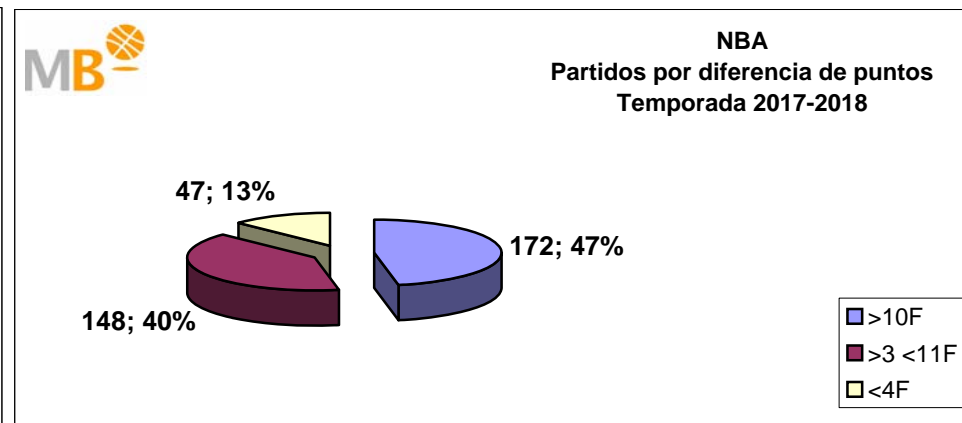

Liga endesa-NBA

Temporada 2017-2018

Partidos: 80

>10 F	Partidos finalizados con una diferencia de más de 10 puntos
>15 F	Partidos finalizados con una diferencia de más de 15 puntos
>20 F	Partidos finalizados con una diferencia de más de 20 puntos
>3<11 F	Partidos finalizados con una diferencia entre 4 y 10 puntos
<4 F	Partidos finalizados con una diferencia de menos de 4 puntos

Partidos: 367