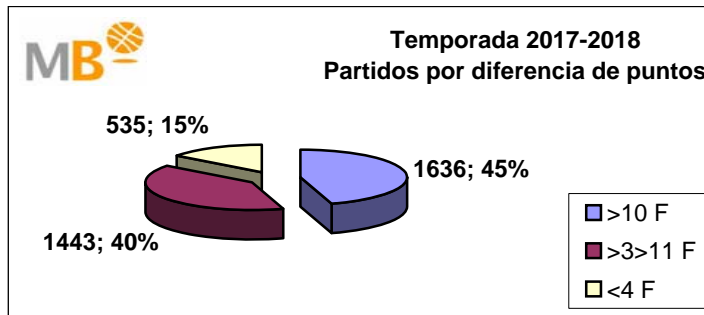

Partidos: 3614

24-abr-18

Partidos Temporadas 2015-2018

24-abr-18

Temporada 2017-2018

Par.	Competición	>10 F	>3>11 F	<4 F
270	ACB	115	108	47
832	FEB (M)	379	328	125
402	FEB (F)	213	148	41
434	EUROPA (M)	182	171	81
121	EUROPA (F)	61	46	14
1331	NBA	583	547	201
224	WNBA 2017	103	95	26
3614	Partidos	1636	1443	535
		3614		

Temporada 2016-2017

Par.	Competición	>10 F	>3>11 F	<4 F
305	ACB	149	112	44
1971	FEB (M)	908	771	292
575	FEB (W)	292	193	90
405	EUROPE (M)	173	162	70
126	EUROPE (W)	60	50	16
1411	NBA	628	575	208
236	WNBA 2015	91	112	33
5029	Partidos	2301	1975	753
		5029		