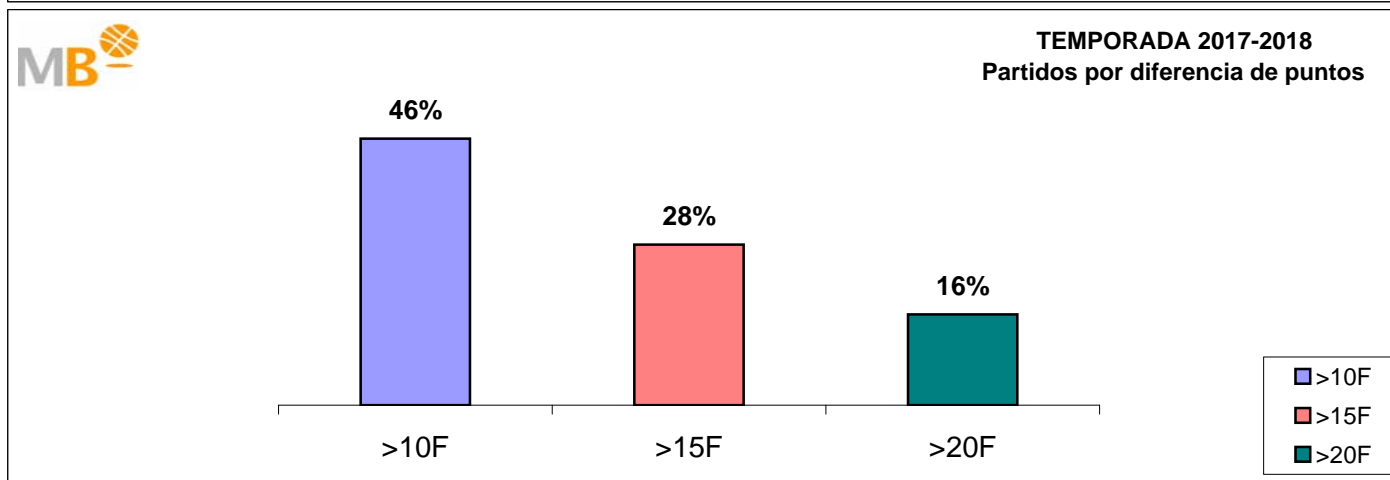

TEMPORADA 2017-2018

- >10 F Partidos finalizados con una diferencia de más de 10 puntos
- >15 F Partidos finalizados con una diferencia de más de 15 puntos
- >20 F Partidos finalizados con una diferencia de más de 20 puntos
- >3 < 11 F Partidos finalizados con una diferencia entre 4 y 10 puntos
- <4 F Partidos finalizados con una diferencia de menos de 4 puntos

Partidos: 5402
19-jun-18