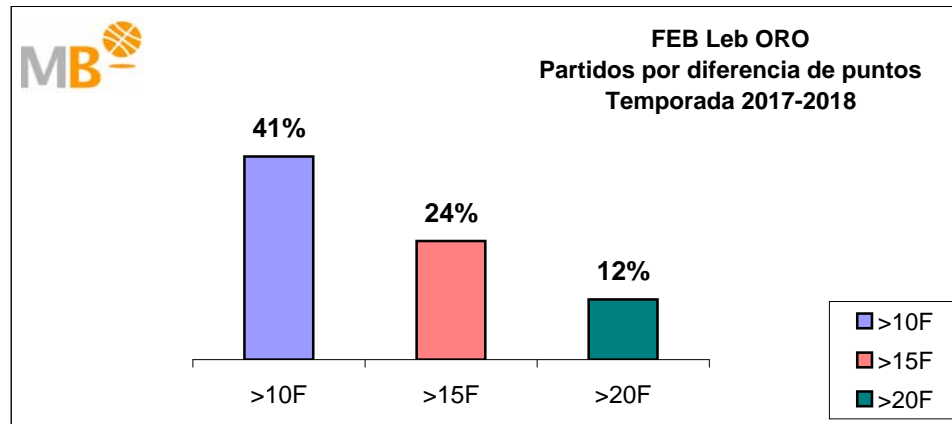

FEB-ACB

Temporada 2017-2018

Partidos: 306

- >10 F Partidos finalizados con una diferencia de más de 10 puntos
- >15 F Partidos finalizados con una diferencia de más de 15 puntos
- >20 F Partidos finalizados con una diferencia de más de 20 puntos
- >3 <11 F Partidos finalizados con una diferencia entre 4 y 10 puntos
- <4 F Partidos finalizados con una diferencia de menos de 4 puntos

Partidos: 324