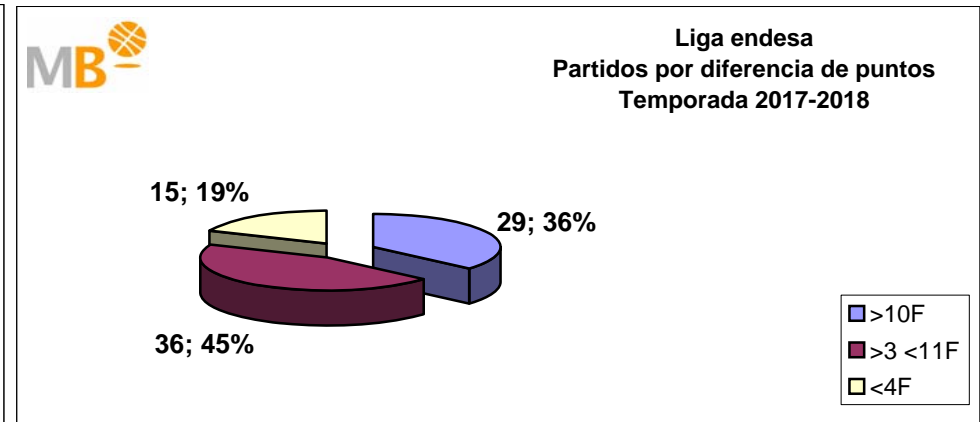

Euroliga-Liga endesa Temporada 2017-2018

Partidos: 64

>10 F	Partidos finalizados con una diferencia de más de 10 puntos
>15 F	Partidos finalizados con una diferencia de más de 15 puntos
>20 F	Partidos finalizados con una diferencia de más de 20 puntos
>3 <11 F	Partidos finalizados con una diferencia entre 4 y 10 puntos
<4 F	Partidos finalizados con una diferencia de menos de 4 puntos

Partidos: 80