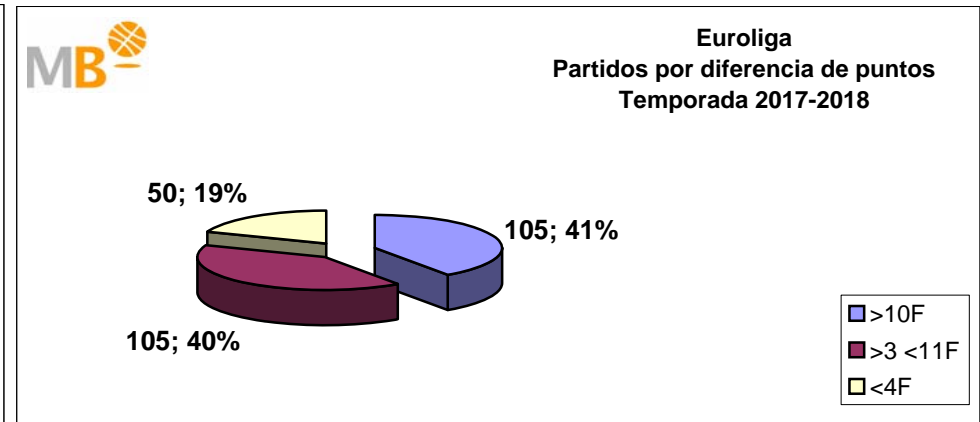

- >10 F Partidos finalizados con una diferencia de más de 10 puntos
- >15 F Partidos finalizados con una diferencia de más de 15 puntos
- >20 F Partidos finalizados con una diferencia de más de 20 puntos
- >3 <11 F Partidos finalizados con una diferencia entre 4 y 10 puntos
- <4 F Partidos finalizados con una diferencia de menos de 4 puntos

Partidos: 327

FEB Leb ORO-NBA

Temporadas 2017-2018

Partidos: 336

>10 F	Partidos finalizados con una diferencia de más de 10 puntos
>15 F	Partidos finalizados con una diferencia de más de 15 puntos
>20 F	Partidos finalizados con una diferencia de más de 20 puntos
>3 <11 F	Partidos finalizados con una diferencia entre 4 y 10 puntos
<4 F	Partidos finalizados con una diferencia de menos de 4 puntos

Partidos: 1378

FEB Leb ORO-Euroliga Temporadas 2017-2018

Partidos: 336

>10 F	Partidos finalizados con una diferencia de más de 10 puntos
>15 F	Partidos finalizados con una diferencia de más de 15 puntos
>20 F	Partidos finalizados con una diferencia de más de 20 puntos
>3 <11 F	Partidos finalizados con una diferencia entre 4 y 10 puntos
<4 F	Partidos finalizados con una diferencia de menos de 4 puntos