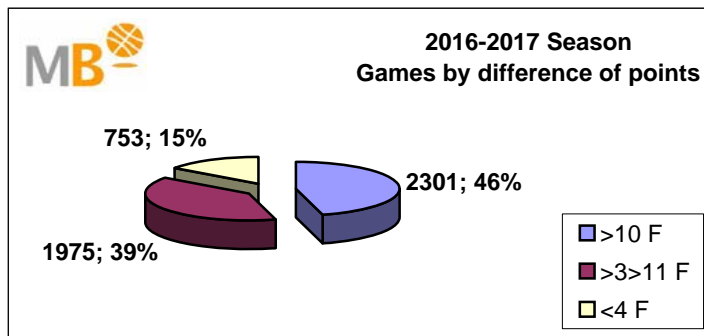

2016-2017 Season

Par.	Competitions	>10 F	>3>11 F	<4 F
305	ACB	149	112	44
1971	FEB (M)	908	771	292
575	FEB (W)	292	193	90
405	EUROPE (M)	173	162	70
126	EUROPE (W)	60	50	16
1411	NBA	628	575	208
236	WNBA 2015	91	112	33
5029	Games	2301	1975	753
		5029