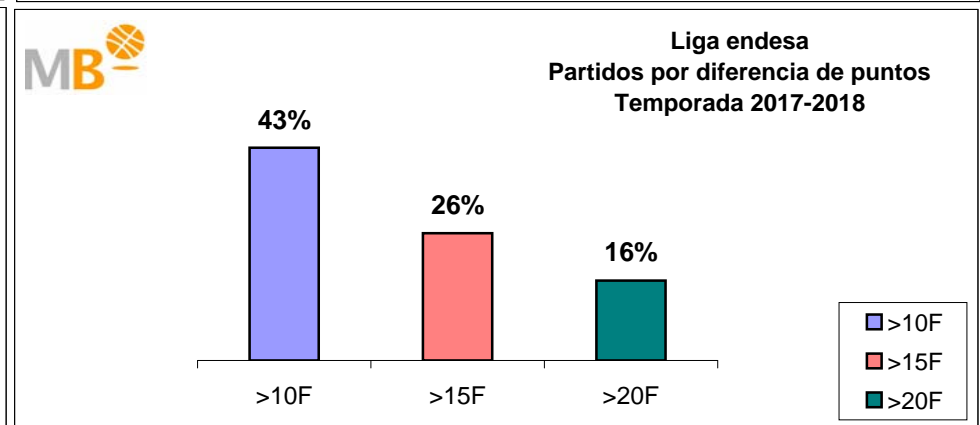

Euroliga-Liga endesa Temporada 2017-2018

Partidos: 250

>10 F	Partidos finalizados con una diferencia de más de 10 puntos
>15 F	Partidos finalizados con una diferencia de más de 15 puntos
>20 F	Partidos finalizados con una diferencia de más de 20 puntos
>3 <11 F	Partidos finalizados con una diferencia entre 4 y 10 puntos
<4 F	Partidos finalizados con una diferencia de menos de 4 puntos

Partidos: 260