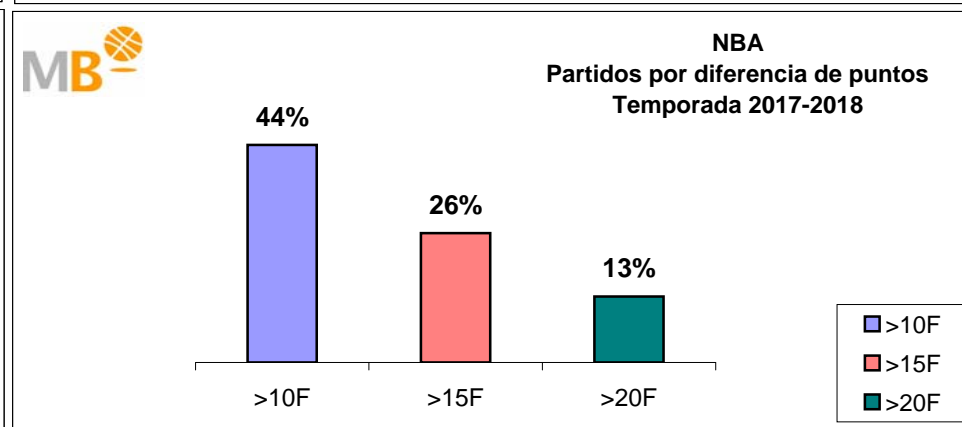

Partidos: 324

FEB Leb ORO-NBA

Temporadas 2017-2018

Partidos: 306

>10 F	Partidos finalizados con una diferencia de más de 10 puntos
>15 F	Partidos finalizados con una diferencia de más de 15 puntos
>20 F	Partidos finalizados con una diferencia de más de 20 puntos
>3 <11 F	Partidos finalizados con una diferencia entre 4 y 10 puntos
<4 F	Partidos finalizados con una diferencia de menos de 4 puntos

Partidos: 1378

FEB Leb ORO-Euroliga Temporadas 2017-2018

Partidos: 306

>10 F	Partidos finalizados con una diferencia de más de 10 puntos
>15 F	Partidos finalizados con una diferencia de más de 15 puntos
>20 F	Partidos finalizados con una diferencia de más de 20 puntos
>3 <11 F	Partidos finalizados con una diferencia entre 4 y 10 puntos
<4 F	Partidos finalizados con una diferencia de menos de 4 puntos

Partidos: 260

Euroliga-Liga endesa

Temporada 2017-2018

Partidos: 260

>10 F	Partidos finalizados con una diferencia de más de 10 puntos
>15 F	Partidos finalizados con una diferencia de más de 15 puntos
>20 F	Partidos finalizados con una diferencia de más de 20 puntos
>3 <11 F	Partidos finalizados con una diferencia entre 4 y 10 puntos
<4 F	Partidos finalizados con una diferencia de menos de 4 puntos

Partidos: 324

Liga endesa-NBA

Temporada 2017-2018

Partidos: 324

>10 F	Partidos finalizados con una diferencia de más de 10 puntos
>15 F	Partidos finalizados con una diferencia de más de 15 puntos
>20 F	Partidos finalizados con una diferencia de más de 20 puntos
>3 <11 F	Partidos finalizados con una diferencia entre 4 y 10 puntos
<4 F	Partidos finalizados con una diferencia de menos de 4 puntos