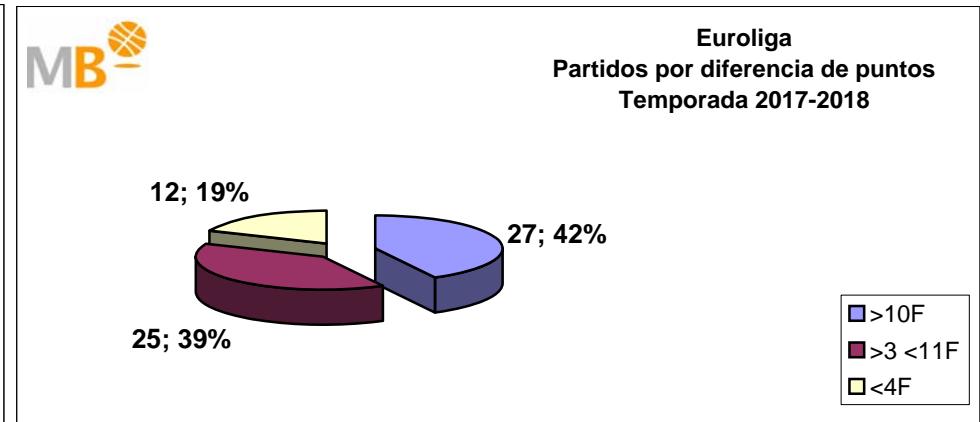

FEB Leb ORO-Euroliga Temporadas 2017-2018

Partidos: 90

>10 F	Partidos finalizados con una diferencia de más de 10 puntos
>15 F	Partidos finalizados con una diferencia de más de 15 puntos
>20 F	Partidos finalizados con una diferencia de más de 20 puntos
>3 <11 F	Partidos finalizados con una diferencia entre 4 y 10 puntos
<4 F	Partidos finalizados con una diferencia de menos de 4 puntos

Partidos: 64