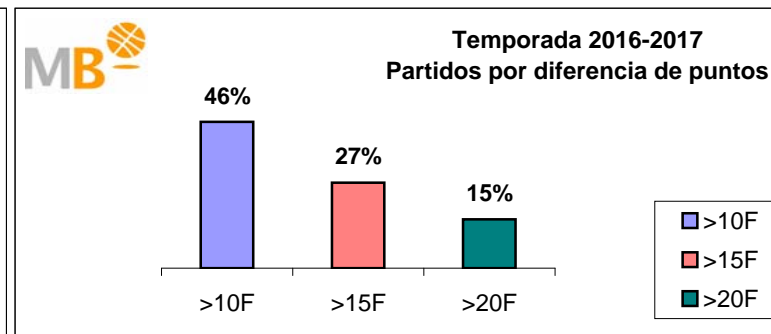

Partidos: 5402

19-jun-18

Partidos Temporadas 2015-2018

19-jun-18

Temporada 2017-2018

Par.	Competición	>10 F	>3>11 F	<4 F
337	ACB	144	135	58
2274	FEB (M)	1047	864	363
577	FEB (F)	314	202	61
444	EUROPA (M)	182	179	83
168	EUROPA (F)	105	48	15
1378	NBA	607	564	207
224	WNBA 2017	103	95	26
5402	Partidos	2502	2087	813
		5402		

Temporada 2016-2017

Par.	Competición	>10 F	>3>11 F	<4 F
305	ACB	149	112	44
1971	FEB (M)	908	771	292
575	FEB (W)	292	193	90
405	EUROPE (M)	173	162	70
126	EUROPE (W)	60	50	16
1411	NBA	628	575	208
236	WNBA 2015	91	112	33
5029	Partidos	2301	1975	753
		5029		