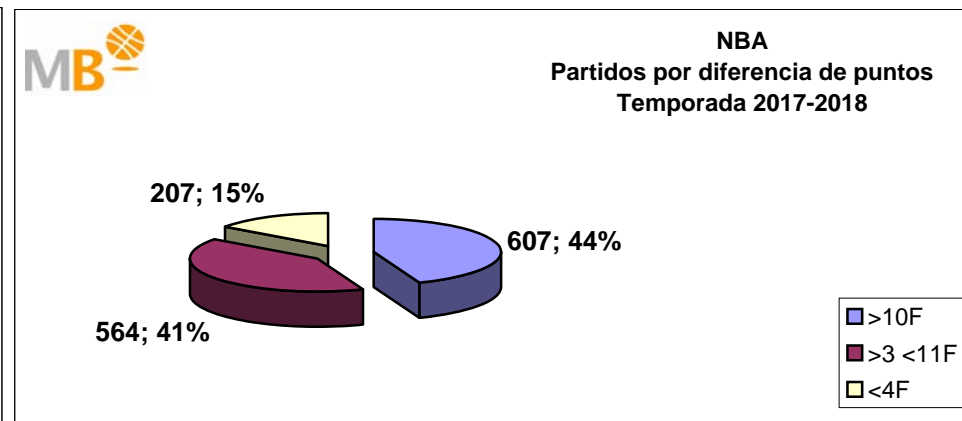

Liga endesa-NBA

Temporada 2017-2018

Partidos: 327

>10 F	Partidos finalizados con una diferencia de más de 10 puntos
>15 F	Partidos finalizados con una diferencia de más de 15 puntos
>20 F	Partidos finalizados con una diferencia de más de 20 puntos
>3 <11 F	Partidos finalizados con una diferencia entre 4 y 10 puntos
<4 F	Partidos finalizados con una diferencia de menos de 4 puntos

Partidos: 1378