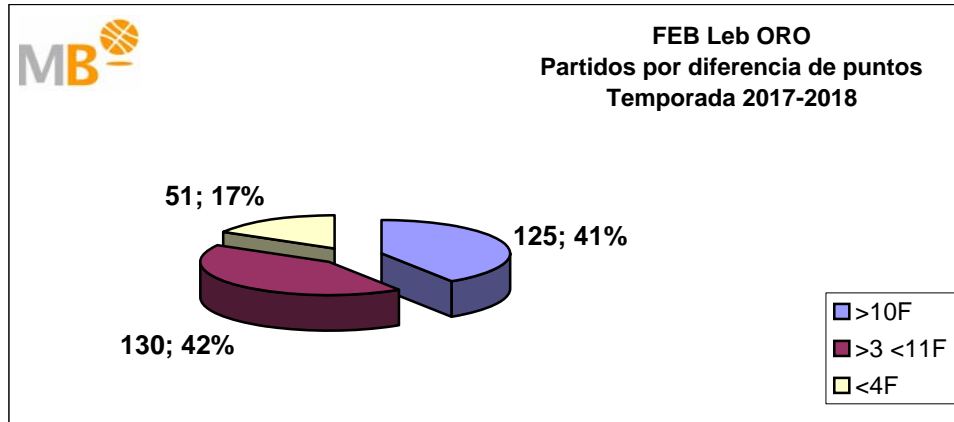

FEB Leb ORO-NBA

Temporadas 2017-2018

Partidos: 306

>10 F	Partidos finalizados con una diferencia de más de 10 puntos
>15 F	Partidos finalizados con una diferencia de más de 15 puntos
>20 F	Partidos finalizados con una diferencia de más de 20 puntos
>3 <11 F	Partidos finalizados con una diferencia entre 4 y 10 puntos
<4 F	Partidos finalizados con una diferencia de menos de 4 puntos

Partidos: 1378