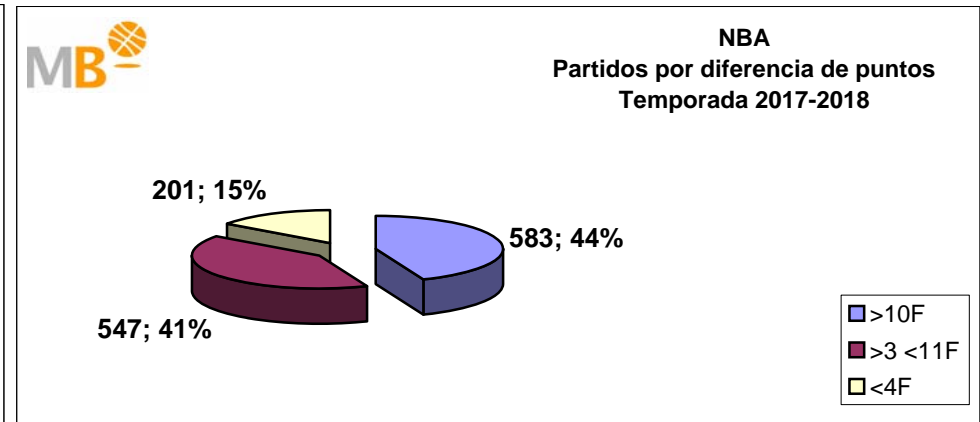

Euroliga-NBA

Temporada 2017-2018

Partidos: 250

>10 F	Partidos finalizados con una diferencia de más de 10 puntos
>15 F	Partidos finalizados con una diferencia de más de 15 puntos
>20 F	Partidos finalizados con una diferencia de más de 20 puntos
>3 <11 F	Partidos finalizados con una diferencia entre 4 y 10 puntos
<4 F	Partidos finalizados con una diferencia de menos de 4 puntos

Partidos: 1331