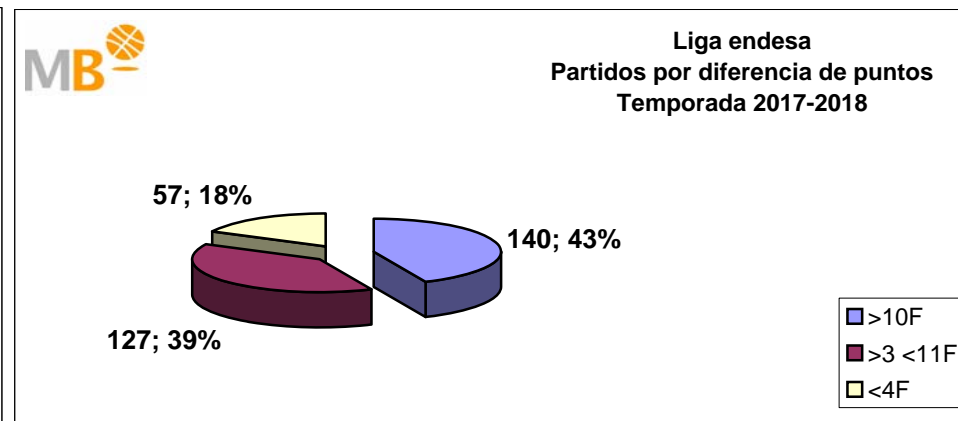

Partidos: 324

FEB Leb ORO-NBA

Temporadas 2017-2018

Partidos: 306

>10 F	Partidos finalizados con una diferencia de más de 10 puntos
>15 F	Partidos finalizados con una diferencia de más de 15 puntos
>20 F	Partidos finalizados con una diferencia de más de 20 puntos
>3 <11 F	Partidos finalizados con una diferencia entre 4 y 10 puntos
<4 F	Partidos finalizados con una diferencia de menos de 4 puntos

Partidos: 1378

FEB Leb ORO-Euroliga Temporadas 2017-2018

Partidos: 306

>10 F	Partidos finalizados con una diferencia de más de 10 puntos
>15 F	Partidos finalizados con una diferencia de más de 15 puntos
>20 F	Partidos finalizados con una diferencia de más de 20 puntos
>3 <11 F	Partidos finalizados con una diferencia entre 4 y 10 puntos
<4 F	Partidos finalizados con una diferencia de menos de 4 puntos

Partidos: 260

Euroliga-Liga endesa

Temporada 2017-2018

Partidos: 260

>10 F	Partidos finalizados con una diferencia de más de 10 puntos
>15 F	Partidos finalizados con una diferencia de más de 15 puntos
>20 F	Partidos finalizados con una diferencia de más de 20 puntos
>3 <11 F	Partidos finalizados con una diferencia entre 4 y 10 puntos
<4 F	Partidos finalizados con una diferencia de menos de 4 puntos