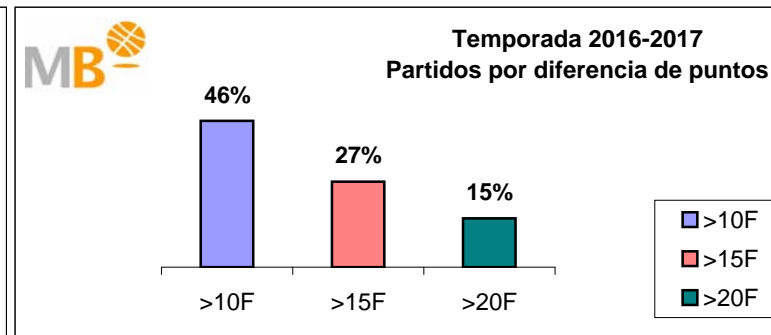

Partidos: 3827

13-jun-18

Partidos Temporadas 2015-2018

13-jun-18

Temporada 2017-2018

Par.	Competición	>10 F	>3>11 F	<4 F
334	ACB	143	133	58
877	FEB (M)	395	346	136
402	FEB (F)	213	148	41
444	EUROPA (M)	182	179	83
168	EUROPA (F)	105	48	15
1378	NBA	607	564	207
224	WNBA 2017	103	95	26
3827	Partidos	1748	1513	566
		3827		

Temporada 2016-2017

Par.	Competición	>10 F	>3>11 F	<4 F
305	ACB	149	112	44
1971	FEB (M)	908	771	292
575	FEB (W)	292	193	90
405	EUROPE (M)	173	162	70
126	EUROPE (W)	60	50	16
1411	NBA	628	575	208
236	WNBA 2015	91	112	33
5029	Partidos	2301	1975	753
		5029		