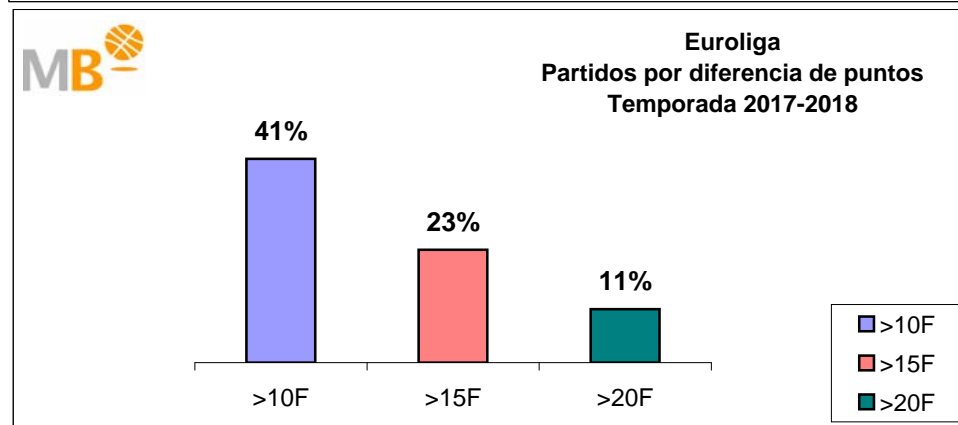

Euroliga-NBA

Temporada 2017-2018

Partidos: 260

>10 F	Partidos finalizados con una diferencia de más de 10 puntos
>15 F	Partidos finalizados con una diferencia de más de 15 puntos
>20 F	Partidos finalizados con una diferencia de más de 20 puntos
>3 <11 F	Partidos finalizados con una diferencia entre 4 y 10 puntos
<4 F	Partidos finalizados con una diferencia de menos de 4 puntos

Partidos: 1378