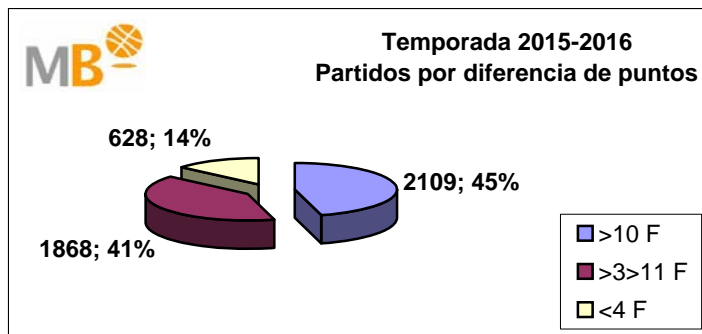

Temporada 2015-2016

Par.	Competición	>10 F	>3>11 F	<4 F
339	ACB	153	142	44
1377	FEB (M)	632	566	179
561	FEB (W)	297	201	63
555	EUROPE (M)	248	223	84
109	EUROPE (W)	51	47	11
1425	NBA	626	591	208
239	WNBA 2014	102	98	39
4605	Partidos	2109	1868	628
		4605		

- >10 F Partidos finalizados con una diferencia de más de 10 puntos
- >15 F Partidos finalizados con una diferencia de más de 15 puntos
- >20 F Partidos finalizados con una diferencia de más de 20 puntos
- >3<11 F Partidos finalizados con una diferencia entre 4 y 10 puntos
- <4 F Partidos finalizados con una diferencia de menos de 4 puntos

FEB - Federación Española de Baloncesto (Masculino-Femenino) España
ACB - Asociación de Clubes de Baloncesto (España)
EUROPA - Euroliga / Eurocap (Masculino-Femenino)