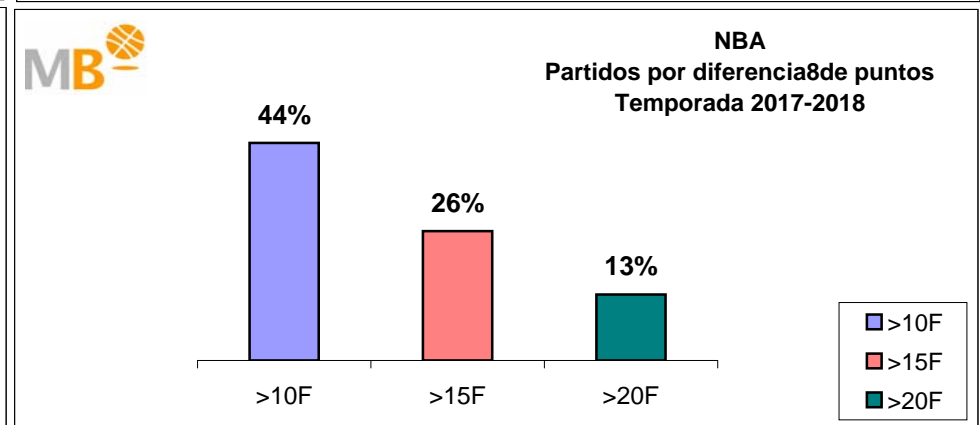

FEB Leb ORO-NBA

Temporadas 2017-2018

Partidos: 306

>10 F	Partidos finalizados con una diferencia de más de 10 puntos
>15 F	Partidos finalizados con una diferencia de más de 15 puntos
>20 F	Partidos finalizados con una diferencia de más de 20 puntos
>3 <11 F	Partidos finalizados con una diferencia entre 4 y 10 puntos
<4 F	Partidos finalizados con una diferencia de menos de 4 puntos

Partidos: 1378