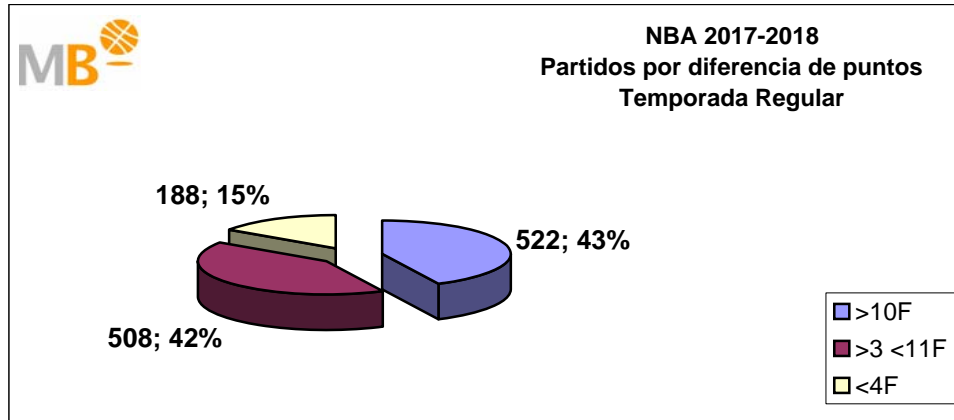

NBA

Temporada 2017-2018

Partidos: 1218

>10 F	Partidos finalizados con una diferencia de más de 10 puntos
>15 F	Partidos finalizados con una diferencia de más de 15 puntos
>20 F	Partidos finalizados con una diferencia de más de 20 puntos
>3<11 F	Partidos finalizados con una diferencia entre 4 y 10 puntos
<4 F	Partidos finalizados con una diferencia de menos de 4 puntos

Partidos: 78