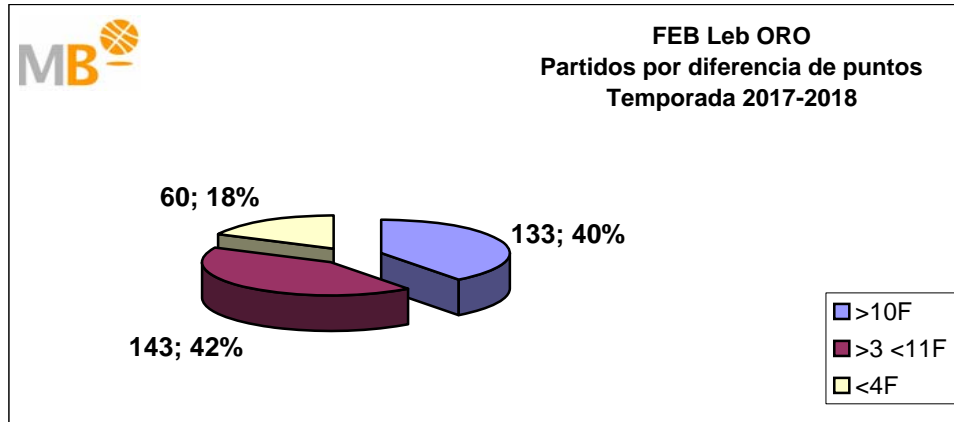

FEB-ACB

Temporada 2017-2018

Partidos: 336

- >10 F Partidos finalizados con una diferencia de más de 10 puntos
- >15 F Partidos finalizados con una diferencia de más de 15 puntos
- >20 F Partidos finalizados con una diferencia de más de 20 puntos
- >3 <11 F Partidos finalizados con una diferencia entre 4 y 10 puntos
- <4 F Partidos finalizados con una diferencia de menos de 4 puntos

Partidos: 327