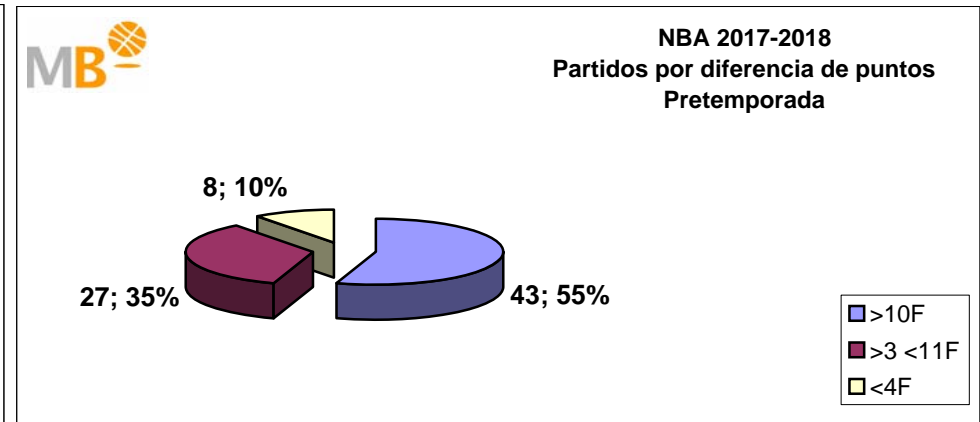

NBA

Temporada 2017-2018

Partidos: 765

>10 F	Partidos finalizados con una diferencia de más de 10 puntos
>15 F	Partidos finalizados con una diferencia de más de 15 puntos
>20 F	Partidos finalizados con una diferencia de más de 20 puntos
>3<11 F	Partidos finalizados con una diferencia entre 4 y 10 puntos
<4 F	Partidos finalizados con una diferencia de menos de 4 puntos

Partidos: 78