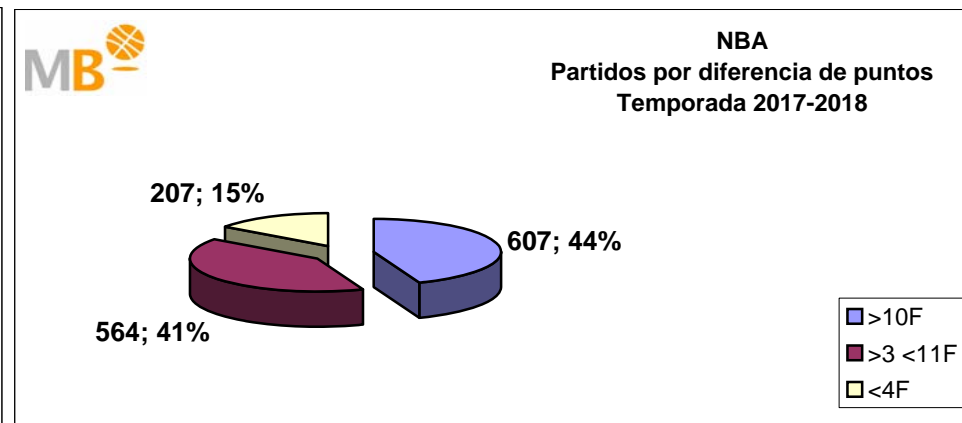

FEB Leb ORO-NBA

Temporadas 2017-2018

Partidos: 336

>10 F	Partidos finalizados con una diferencia de más de 10 puntos
>15 F	Partidos finalizados con una diferencia de más de 15 puntos
>20 F	Partidos finalizados con una diferencia de más de 20 puntos
>3 <11 F	Partidos finalizados con una diferencia entre 4 y 10 puntos
<4 F	Partidos finalizados con una diferencia de menos de 4 puntos

Partidos: 1378