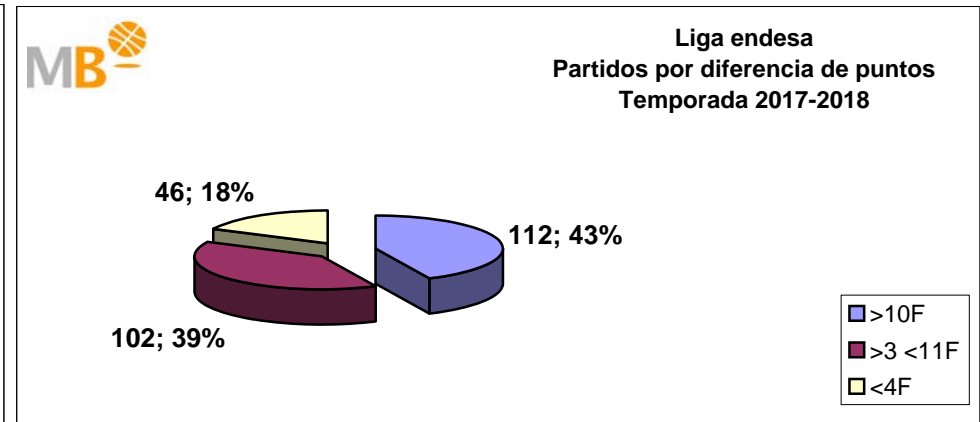

Euroliga-Liga endesa Temporada 2017-2018

Partidos: 250

>10 F	Partidos finalizados con una diferencia de más de 10 puntos
>15 F	Partidos finalizados con una diferencia de más de 15 puntos
>20 F	Partidos finalizados con una diferencia de más de 20 puntos
>3 <11 F	Partidos finalizados con una diferencia entre 4 y 10 puntos
<4 F	Partidos finalizados con una diferencia de menos de 4 puntos

Partidos: 260