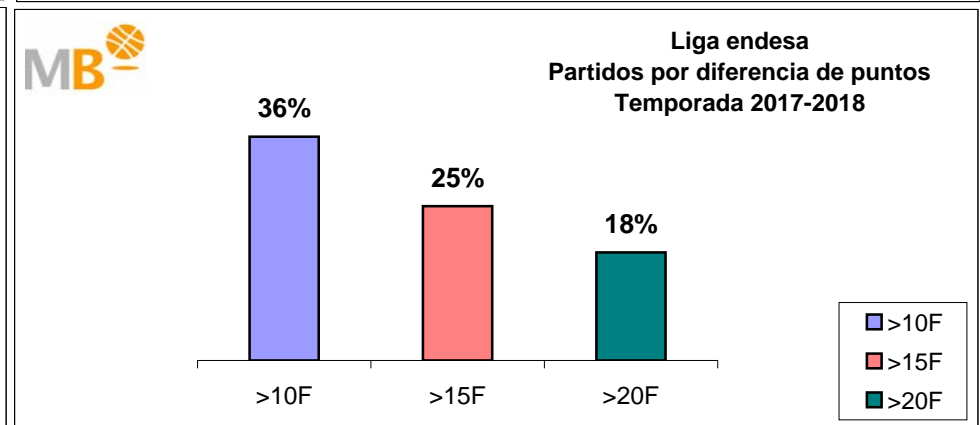

Euroliga-Liga endesa Temporada 2017-2018

Partidos: 64

>10 F	Partidos finalizados con una diferencia de más de 10 puntos
>15 F	Partidos finalizados con una diferencia de más de 15 puntos
>20 F	Partidos finalizados con una diferencia de más de 20 puntos
>3 <11 F	Partidos finalizados con una diferencia entre 4 y 10 puntos
<4 F	Partidos finalizados con una diferencia de menos de 4 puntos

Partidos: 80