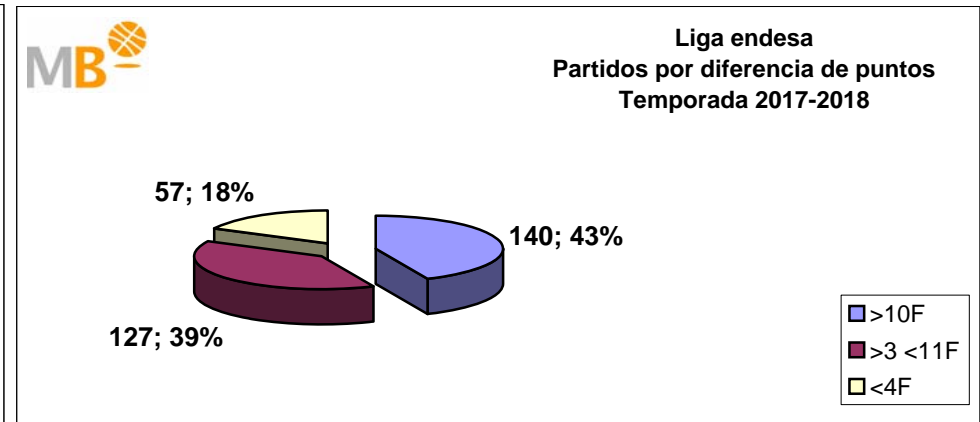

FEB-ACB

Temporada 2017-2018

Partidos: 306

- >10 F Partidos finalizados con una diferencia de más de 10 puntos
- >15 F Partidos finalizados con una diferencia de más de 15 puntos
- >20 F Partidos finalizados con una diferencia de más de 20 puntos
- >3 <11 F Partidos finalizados con una diferencia entre 4 y 10 puntos
- <4 F Partidos finalizados con una diferencia de menos de 4 puntos

Partidos: 324