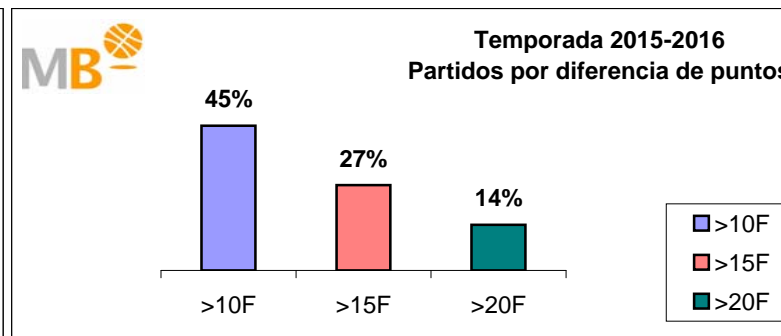

Temporada 2015-2016

Par.	Competición	>10 F	>3>11 F	<4 F
339	ACB	153	142	44
1377	FEB (M)	632	566	179
561	FEB (W)	297	201	63
555	EUROPE (M)	248	223	84
109	EUROPE (W)	51	47	11
1425	NBA	626	591	208
239	WNBA 2014	102	98	39
4605	Partidos	2109	1868	628
		4605		

- >10 F Partidos finalizados con una diferencia de más de 10 puntos
- >15 F Partidos finalizados con una diferencia de más de 15 puntos
- >20 F Partidos finalizados con una diferencia de más de 20 puntos
- >3<11 F Partidos finalizados con una diferencia entre 4 y 10 puntos
- <4 F Partidos finalizados con una diferencia de menos de 4 puntos

FEB - Federación Española de Baloncesto (Masculino-Femenino) España
ACB - Asociación de Clubes de Baloncesto (España)
EUROPA - Euroliga / Eurocap (Masculino-Femenino)