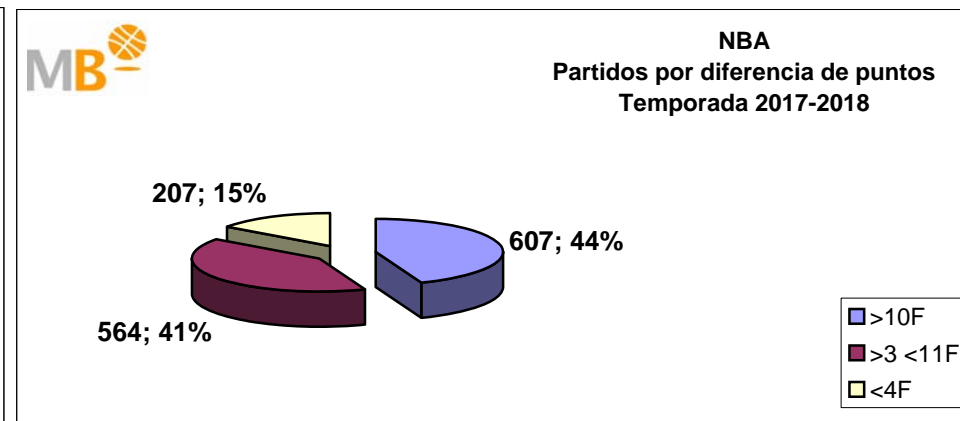

FEB Leb ORO-NBA

Temporadas 2017-2018

Partidos: 336

>10 F	Partidos finalizados con una diferencia de más de 10 puntos
>15 F	Partidos finalizados con una diferencia de más de 15 puntos
>20 F	Partidos finalizados con una diferencia de más de 20 puntos
>3 <11 F	Partidos finalizados con una diferencia entre 4 y 10 puntos
<4 F	Partidos finalizados con una diferencia de menos de 4 puntos

Partidos: 1378