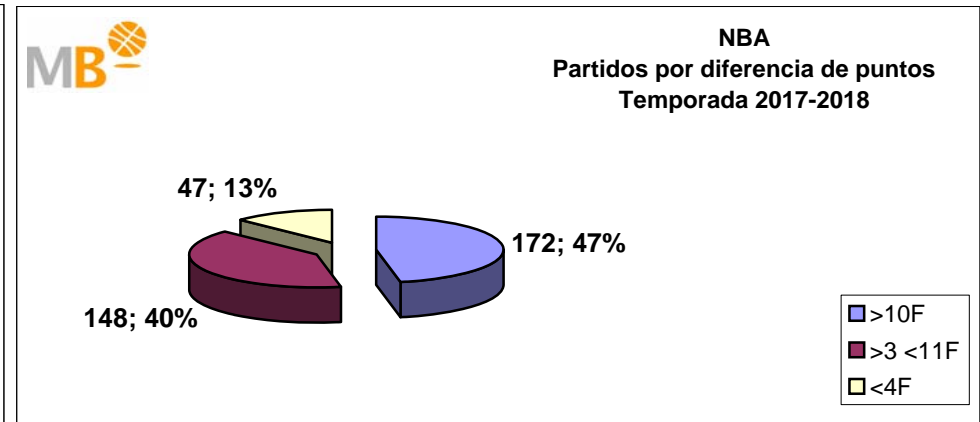

FEB Leb ORO-NBA

Temporadas 2017-2018

Partidos: 90

>10 F	Partidos finalizados con una diferencia de más de 10 puntos
>15 F	Partidos finalizados con una diferencia de más de 15 puntos
>20 F	Partidos finalizados con una diferencia de más de 20 puntos
>3 <11 F	Partidos finalizados con una diferencia entre 4 y 10 puntos
<4 F	Partidos finalizados con una diferencia de menos de 4 puntos

Partidos: 367