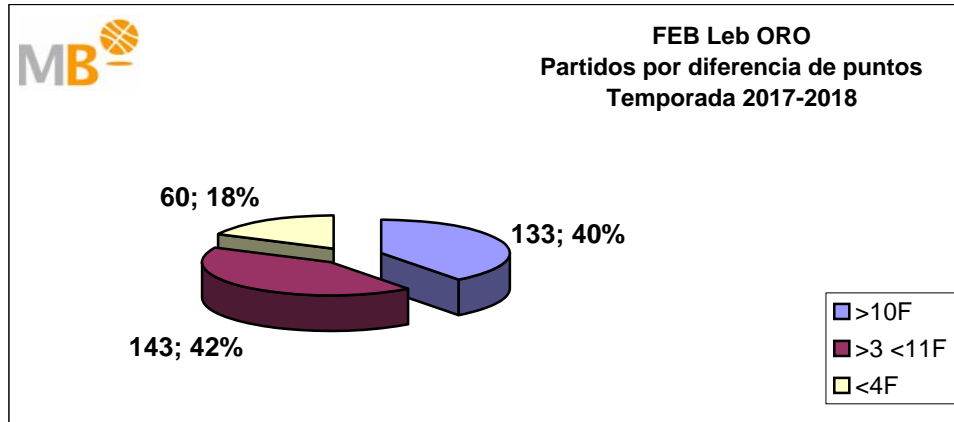

- >10 F Partidos finalizados con una diferencia de más de 10 puntos
- >15 F Partidos finalizados con una diferencia de más de 15 puntos
- >20 F Partidos finalizados con una diferencia de más de 20 puntos
- >3 <11 F Partidos finalizados con una diferencia entre 4 y 10 puntos
- <4 F Partidos finalizados con una diferencia de menos de 4 puntos

Partidos: 327

FEB Leb ORO-NBA

Temporadas 2017-2018

Partidos: 336

>10 F	Partidos finalizados con una diferencia de más de 10 puntos
>15 F	Partidos finalizados con una diferencia de más de 15 puntos
>20 F	Partidos finalizados con una diferencia de más de 20 puntos
>3 <11 F	Partidos finalizados con una diferencia entre 4 y 10 puntos
<4 F	Partidos finalizados con una diferencia de menos de 4 puntos

Partidos: 1378

FEB Leb ORO-Euroliga Temporadas 2017-2018

Partidos: 336

>10 F	Partidos finalizados con una diferencia de más de 10 puntos
>15 F	Partidos finalizados con una diferencia de más de 15 puntos
>20 F	Partidos finalizados con una diferencia de más de 20 puntos
>3 <11 F	Partidos finalizados con una diferencia entre 4 y 10 puntos
<4 F	Partidos finalizados con una diferencia de menos de 4 puntos