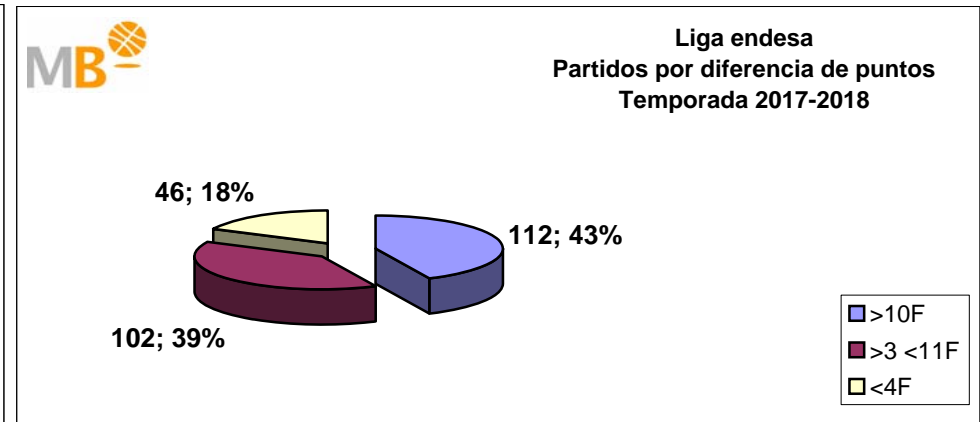

FEB-ACB

Temporada 2017-2018

Partidos: 261

>10 F	Partidos finalizados con una diferencia de más de 10 puntos
>15 F	Partidos finalizados con una diferencia de más de 15 puntos
>20 F	Partidos finalizados con una diferencia de más de 20 puntos
>3 <11 F	Partidos finalizados con una diferencia entre 4 y 10 puntos
<4 F	Partidos finalizados con una diferencia de menos de 4 puntos

Partidos: 260