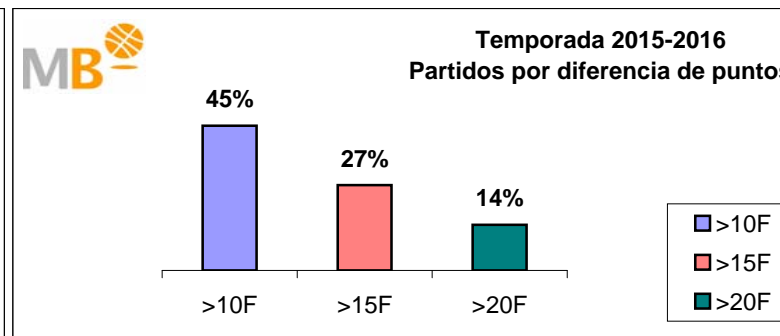

Temporada 2015-2016

Par.	Competición	>10 F	>3>11 F	<4 F
339	ACB	153	142	44
1377	FEB (M)	632	566	179
561	FEB (W)	297	201	63
555	EUROPE (M)	248	223	84
109	EUROPE (W)	51	47	11
1425	NBA	626	591	208
239	WNBA 2014	102	98	39
4605	Partidos	2109	1868	628
		4605		

- >10 F Partidos finalizados con una diferencia de más de 10 puntos
- >15 F Partidos finalizados con una diferencia de más de 15 puntos
- >20 F Partidos finalizados con una diferencia de más de 20 puntos
- >3<11 F Partidos finalizados con una diferencia entre 4 y 10 puntos
- <4 F Partidos finalizados con una diferencia de menos de 4 puntos

FEB - Federación Española de Baloncesto (Masculino-Femenino) España
ACB - Asociación de Clubes de Baloncesto (España)
EUROPA - Euroliga / Eurocap (Masculino-Femenino)