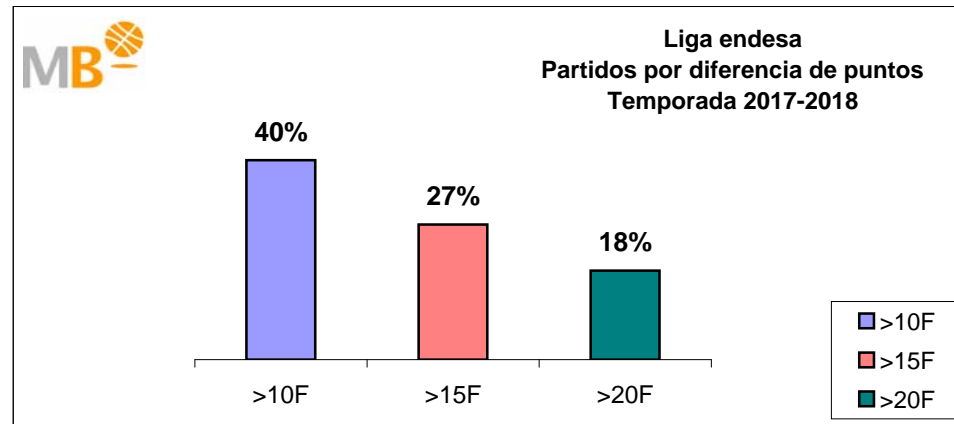

Partidos: 162

FEB Leb ORO-NBA

Temporadas 2017-2018

Partidos: 180

>10 F	Partidos finalizados con una diferencia de más de 10 puntos
>15 F	Partidos finalizados con una diferencia de más de 15 puntos
>20 F	Partidos finalizados con una diferencia de más de 20 puntos
>3 <11 F	Partidos finalizados con una diferencia entre 4 y 10 puntos
<4 F	Partidos finalizados con una diferencia de menos de 4 puntos

Partidos: 843

FEB Leb ORO-Euroliga Temporadas 2017-2018

Partidos: 180

>10 F	Partidos finalizados con una diferencia de más de 10 puntos
>15 F	Partidos finalizados con una diferencia de más de 15 puntos
>20 F	Partidos finalizados con una diferencia de más de 20 puntos
>3 <11 F	Partidos finalizados con una diferencia entre 4 y 10 puntos
<4 F	Partidos finalizados con una diferencia de menos de 4 puntos

Partidos: 160

Euroliga-Liga endesa Temporada 2017-2018

Partidos: 160

>10 F	Partidos finalizados con una diferencia de más de 10 puntos
>15 F	Partidos finalizados con una diferencia de más de 15 puntos
>20 F	Partidos finalizados con una diferencia de más de 20 puntos
>3<11 F	Partidos finalizados con una diferencia entre 4 y 10 puntos
<4 F	Partidos finalizados con una diferencia de menos de 4 puntos

Partidos: 162

Liga endesa-NBA

Temporada 2017-2018

Partidos: 162

- >10 F Partidos finalizados con una diferencia de más de 10 puntos
- >15 F Partidos finalizados con una diferencia de más de 15 puntos
- >20 F Partidos finalizados con una diferencia de más de 20 puntos
- >3 <11 F Partidos finalizados con una diferencia entre 4 y 10 puntos
- <4 F Partidos finalizados con una diferencia de menos de 4 puntos