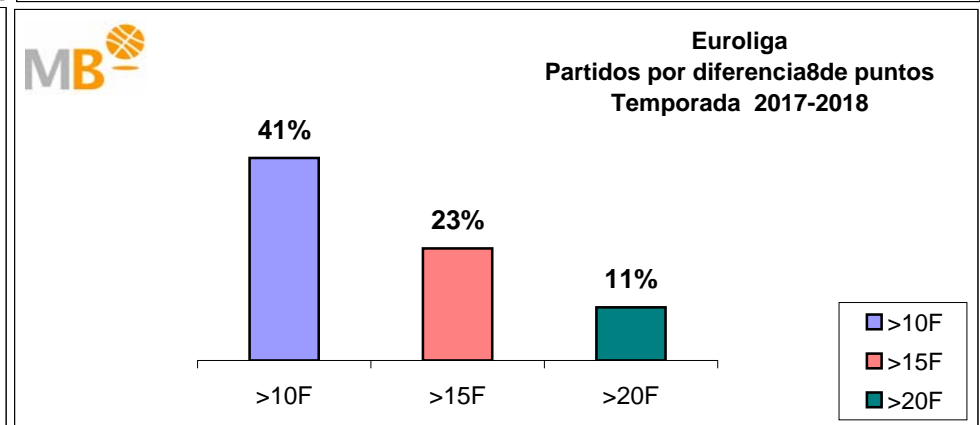

- >10 F Partidos finalizados con una diferencia de más de 10 puntos
- >15 F Partidos finalizados con una diferencia de más de 15 puntos
- >20 F Partidos finalizados con una diferencia de más de 20 puntos
- >3 <11 F Partidos finalizados con una diferencia entre 4 y 10 puntos
- <4 F Partidos finalizados con una diferencia de menos de 4 puntos

Partidos: 324

FEB Leb ORO-NBA

Temporadas 2017-2018

Partidos: 306

>10 F	Partidos finalizados con una diferencia de más de 10 puntos
>15 F	Partidos finalizados con una diferencia de más de 15 puntos
>20 F	Partidos finalizados con una diferencia de más de 20 puntos
>3 <11 F	Partidos finalizados con una diferencia entre 4 y 10 puntos
<4 F	Partidos finalizados con una diferencia de menos de 4 puntos

Partidos: 1378

FEB Leb ORO-Euroliga Temporadas 2017-2018

Partidos: 306

>10 F	Partidos finalizados con una diferencia de más de 10 puntos
>15 F	Partidos finalizados con una diferencia de más de 15 puntos
>20 F	Partidos finalizados con una diferencia de más de 20 puntos
>3 <11 F	Partidos finalizados con una diferencia entre 4 y 10 puntos
<4 F	Partidos finalizados con una diferencia de menos de 4 puntos