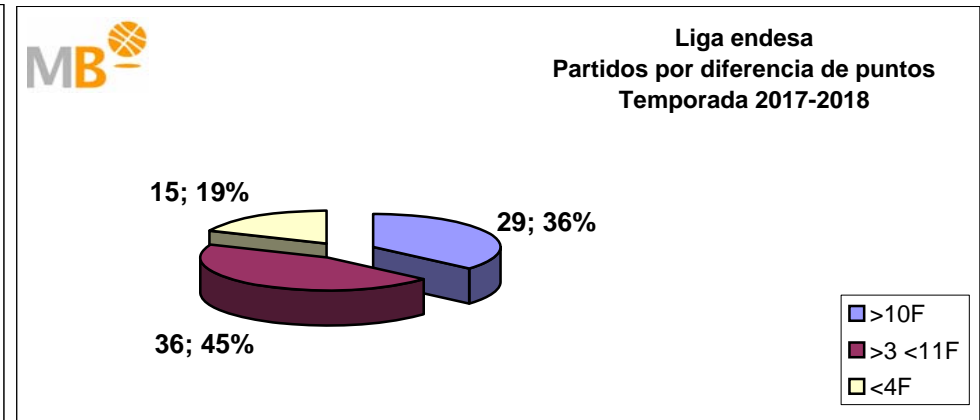

FEB-ACB

Temporada 2017-2018

Partidos: 90

>10 F	Partidos finalizados con una diferencia de más de 10 puntos
>15 F	Partidos finalizados con una diferencia de más de 15 puntos
>20 F	Partidos finalizados con una diferencia de más de 20 puntos
>3 <11 F	Partidos finalizados con una diferencia entre 4 y 10 puntos
<4 F	Partidos finalizados con una diferencia de menos de 4 puntos

Partidos: 80