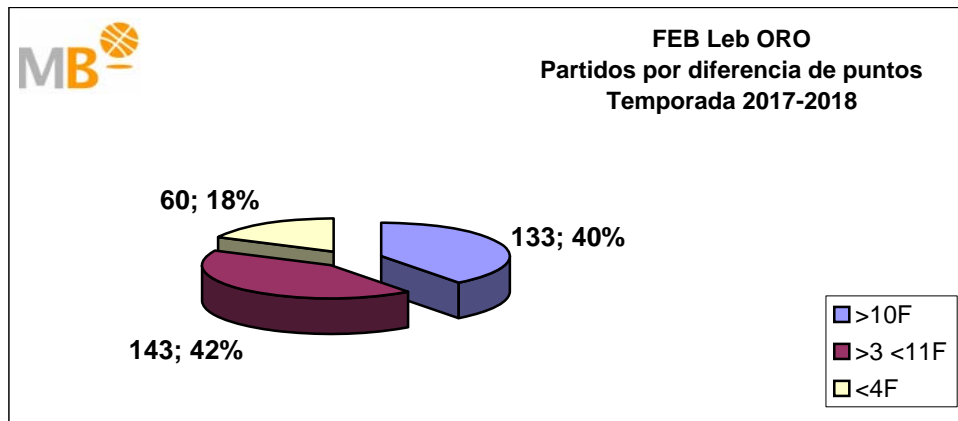

FEB-ACB

Temporada 2017-2018

Partidos: 336

>10 F	Partidos finalizados con una diferencia de más de 10 puntos
>15 F	Partidos finalizados con una diferencia de más de 15 puntos
>20 F	Partidos finalizados con una diferencia de más de 20 puntos
>3 <11 F	Partidos finalizados con una diferencia entre 4 y 10 puntos
<4 F	Partidos finalizados con una diferencia de menos de 4 puntos

Partidos: 327