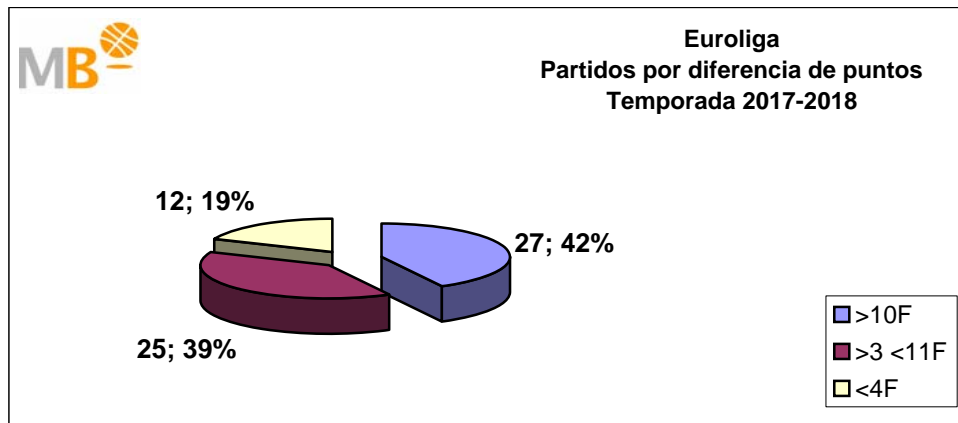

Euroliga-NBA

Temporada 2017-2018

Partidos: 64

>10 F	Partidos finalizados con una diferencia de más de 10 puntos
>15 F	Partidos finalizados con una diferencia de más de 15 puntos
>20 F	Partidos finalizados con una diferencia de más de 20 puntos
>3 <11 F	Partidos finalizados con una diferencia entre 4 y 10 puntos
<4 F	Partidos finalizados con una diferencia de menos de 4 puntos

Partidos: 367