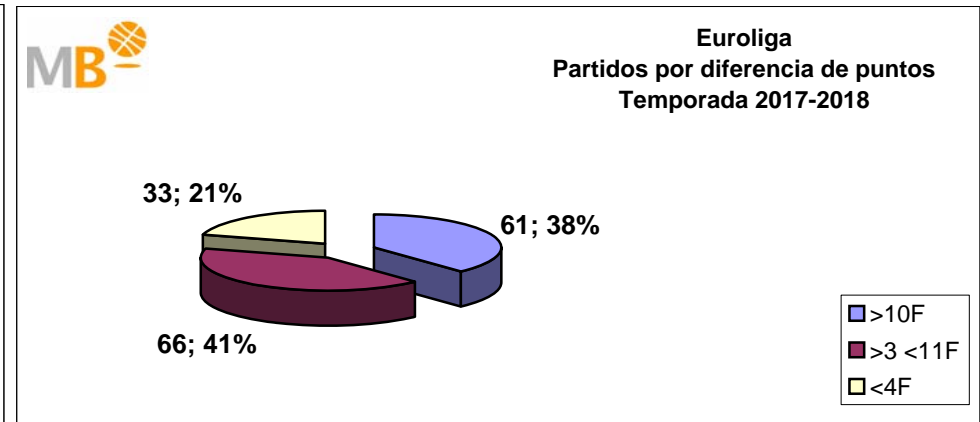

- >10 F Partidos finalizados con una diferencia de más de 10 puntos
- >15 F Partidos finalizados con una diferencia de más de 15 puntos
- >20 F Partidos finalizados con una diferencia de más de 20 puntos
- >3 <11 F Partidos finalizados con una diferencia entre 4 y 10 puntos
- <4 F Partidos finalizados con una diferencia de menos de 4 puntos

Partidos: 162

FEB Leb ORO-NBA

Temporadas 2017-2018

Partidos: 180

>10 F	Partidos finalizados con una diferencia de más de 10 puntos
>15 F	Partidos finalizados con una diferencia de más de 15 puntos
>20 F	Partidos finalizados con una diferencia de más de 20 puntos
>3 <11 F	Partidos finalizados con una diferencia entre 4 y 10 puntos
<4 F	Partidos finalizados con una diferencia de menos de 4 puntos

Partidos: 843

FEB Leb ORO-Euroliga Temporadas 2017-2018

Partidos: 180

>10 F	Partidos finalizados con una diferencia de más de 10 puntos
>15 F	Partidos finalizados con una diferencia de más de 15 puntos
>20 F	Partidos finalizados con una diferencia de más de 20 puntos
>3 <11 F	Partidos finalizados con una diferencia entre 4 y 10 puntos
<4 F	Partidos finalizados con una diferencia de menos de 4 puntos