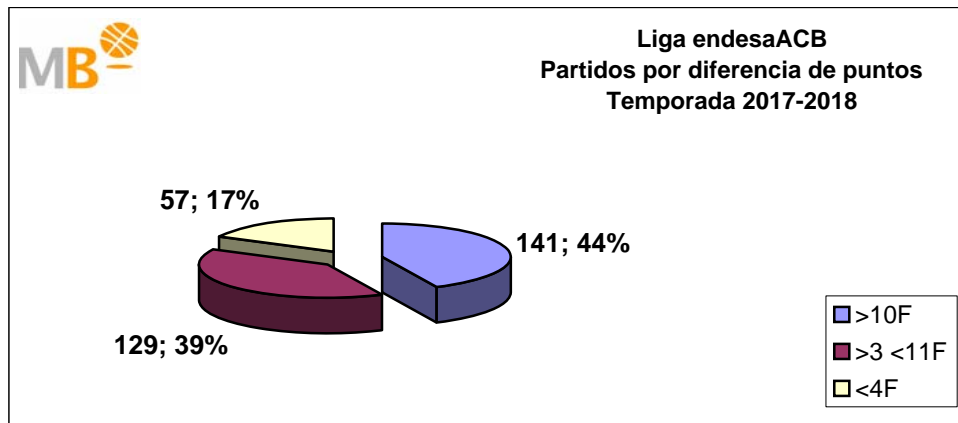

Partidos: 327

FEB Leb ORO-NBA

Temporadas 2017-2018

Partidos: 336

>10 F	Partidos finalizados con una diferencia de más de 10 puntos
>15 F	Partidos finalizados con una diferencia de más de 15 puntos
>20 F	Partidos finalizados con una diferencia de más de 20 puntos
>3 <11 F	Partidos finalizados con una diferencia entre 4 y 10 puntos
<4 F	Partidos finalizados con una diferencia de menos de 4 puntos

Partidos: 1378

FEB Leb ORO-Euroliga Temporadas 2017-2018

Partidos: 336

>10 F	Partidos finalizados con una diferencia de más de 10 puntos
>15 F	Partidos finalizados con una diferencia de más de 15 puntos
>20 F	Partidos finalizados con una diferencia de más de 20 puntos
>3 <11 F	Partidos finalizados con una diferencia entre 4 y 10 puntos
<4 F	Partidos finalizados con una diferencia de menos de 4 puntos

Partidos: 260

Euroliga-Liga endesa Temporada 2017-2018

Partidos: 260

>10 F	Partidos finalizados con una diferencia de más de 10 puntos
>15 F	Partidos finalizados con una diferencia de más de 15 puntos
>20 F	Partidos finalizados con una diferencia de más de 20 puntos
>3 <11 F	Partidos finalizados con una diferencia entre 4 y 10 puntos
<4 F	Partidos finalizados con una diferencia de menos de 4 puntos

Partidos: 327

Liga endesa-NBA

Temporada 2017-2018

Partidos: 327

>10 F	Partidos finalizados con una diferencia de más de 10 puntos
>15 F	Partidos finalizados con una diferencia de más de 15 puntos
>20 F	Partidos finalizados con una diferencia de más de 20 puntos
>3 <11 F	Partidos finalizados con una diferencia entre 4 y 10 puntos
<4 F	Partidos finalizados con una diferencia de menos de 4 puntos