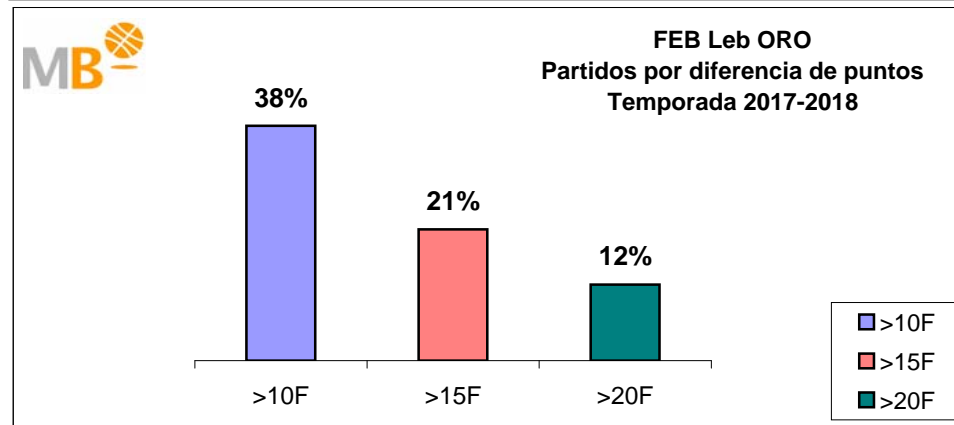

FEB Leb ORO-Euroliga Temporadas 2017-2018

Partidos: 90

>10 F	Partidos finalizados con una diferencia de más de 10 puntos
>15 F	Partidos finalizados con una diferencia de más de 15 puntos
>20 F	Partidos finalizados con una diferencia de más de 20 puntos
>3 <11 F	Partidos finalizados con una diferencia entre 4 y 10 puntos
<4 F	Partidos finalizados con una diferencia de menos de 4 puntos

Partidos: 64