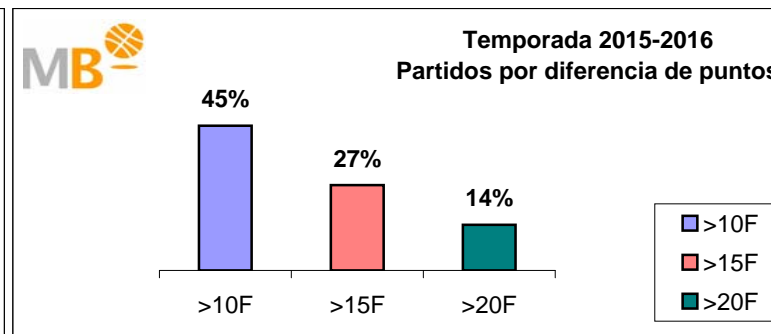

Temporada 2015-2016

Par.	Competición	>10 F	>3>11 F	<4 F
339	ACB	153	142	44
1377	FEB (M)	632	566	179
561	FEB (W)	297	201	63
555	EUROPE (M)	248	223	84
109	EUROPE (W)	51	47	11
1425	NBA	626	591	208
239	WNBA 2014	102	98	39
4605	Partidos	2109	1868	628
		4605		

- >10 F Partidos finalizados con una diferencia de más de 10 puntos
- >15 F Partidos finalizados con una diferencia de más de 15 puntos
- >20 F Partidos finalizados con una diferencia de más de 20 puntos
- >3<11 F Partidos finalizados con una diferencia entre 4 y 10 puntos
- <4 F Partidos finalizados con una diferencia de menos de 4 puntos

FEB - Federación Española de Baloncesto (Masculino-Femenino) España
ACB - Asociación de Clubes de Baloncesto (España)
EUROPA - Euroliga / Eurocap (Masculino-Femenino)