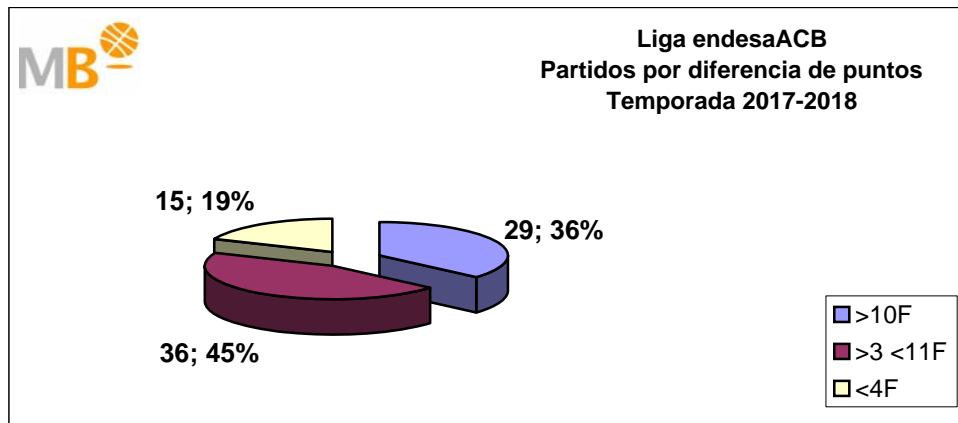

Liga endesa-NBA

Temporada 2017-2018

Partidos: 80

>10 F	Partidos finalizados con una diferencia de más de 10 puntos
>15 F	Partidos finalizados con una diferencia de más de 15 puntos
>20 F	Partidos finalizados con una diferencia de más de 20 puntos
>3<11 F	Partidos finalizados con una diferencia entre 4 y 10 puntos
<4 F	Partidos finalizados con una diferencia de menos de 4 puntos

Partidos: 367