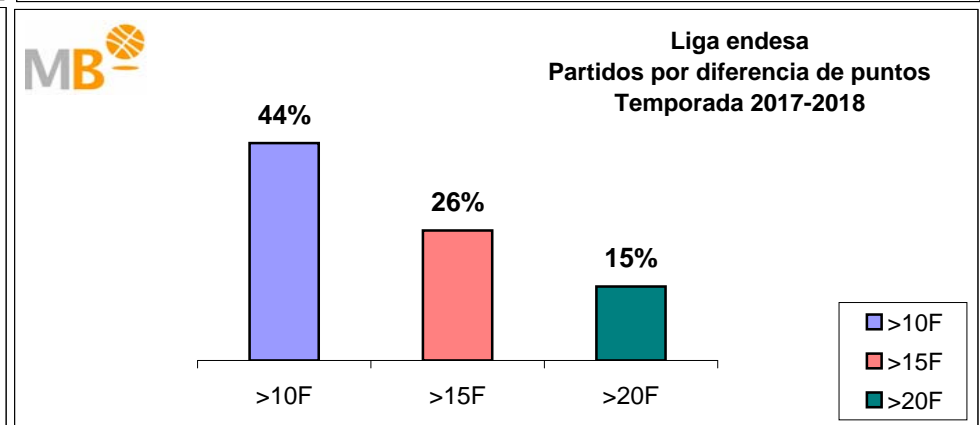

Euroliga-Liga endesa Temporada 2017-2018

Partidos: 260

>10 F	Partidos finalizados con una diferencia de más de 10 puntos
>15 F	Partidos finalizados con una diferencia de más de 15 puntos
>20 F	Partidos finalizados con una diferencia de más de 20 puntos
>3 <11 F	Partidos finalizados con una diferencia entre 4 y 10 puntos
<4 F	Partidos finalizados con una diferencia de menos de 4 puntos

Partidos: 327