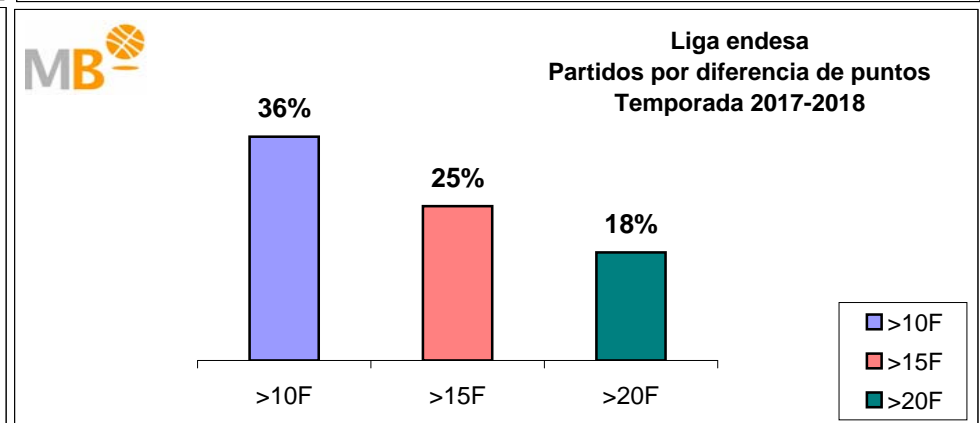

FEB-ACB

Temporada 2017-2018

Partidos: 90

>10 F	Partidos finalizados con una diferencia de más de 10 puntos
>15 F	Partidos finalizados con una diferencia de más de 15 puntos
>20 F	Partidos finalizados con una diferencia de más de 20 puntos
>3 <11 F	Partidos finalizados con una diferencia entre 4 y 10 puntos
<4 F	Partidos finalizados con una diferencia de menos de 4 puntos

Partidos: 80