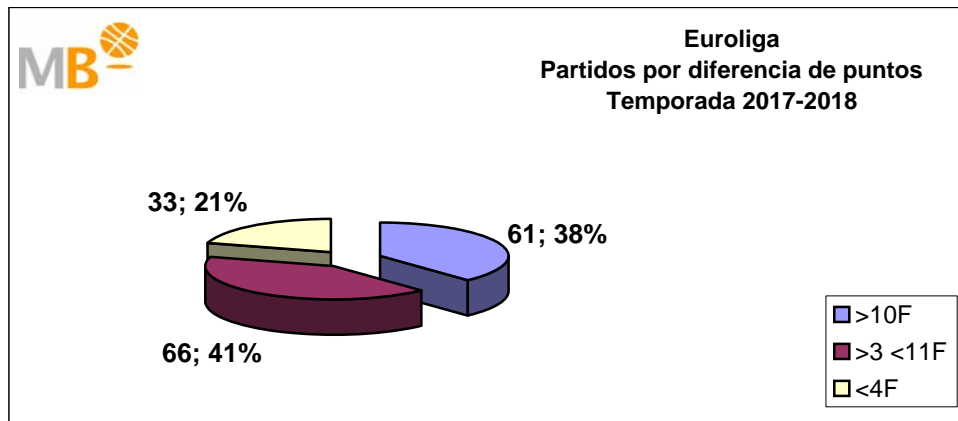

Partidos: 843

FEB Leb ORO-Euroliga Temporadas 2017-2018

Partidos: 180

>10 F	Partidos finalizados con una diferencia de más de 10 puntos
>15 F	Partidos finalizados con una diferencia de más de 15 puntos
>20 F	Partidos finalizados con una diferencia de más de 20 puntos
>3 <11 F	Partidos finalizados con una diferencia entre 4 y 10 puntos
<4 F	Partidos finalizados con una diferencia de menos de 4 puntos

Partidos: 160

Euroliga-Liga endesa Temporada 2017-2018

Partidos: 160

>10 F	Partidos finalizados con una diferencia de más de 10 puntos
>15 F	Partidos finalizados con una diferencia de más de 15 puntos
>20 F	Partidos finalizados con una diferencia de más de 20 puntos
>3<11 F	Partidos finalizados con una diferencia entre 4 y 10 puntos
<4 F	Partidos finalizados con una diferencia de menos de 4 puntos

Partidos: 162

Liga endesa-NBA

Temporada 2017-2018

Partidos: 162

- >10 F Partidos finalizados con una diferencia de más de 10 puntos
- >15 F Partidos finalizados con una diferencia de más de 15 puntos
- >20 F Partidos finalizados con una diferencia de más de 20 puntos
- >3 <11 F Partidos finalizados con una diferencia entre 4 y 10 puntos
- <4 F Partidos finalizados con una diferencia de menos de 4 puntos

Partidos: 843

Euroliga-NBA Temporada 2017-2018

Partidos: 160

>10 F	Partidos finalizados con una diferencia de más de 10 puntos
>15 F	Partidos finalizados con una diferencia de más de 15 puntos
>20 F	Partidos finalizados con una diferencia de más de 20 puntos
>3 <11 F	Partidos finalizados con una diferencia entre 4 y 10 puntos
<4 F	Partidos finalizados con una diferencia de menos de 4 puntos