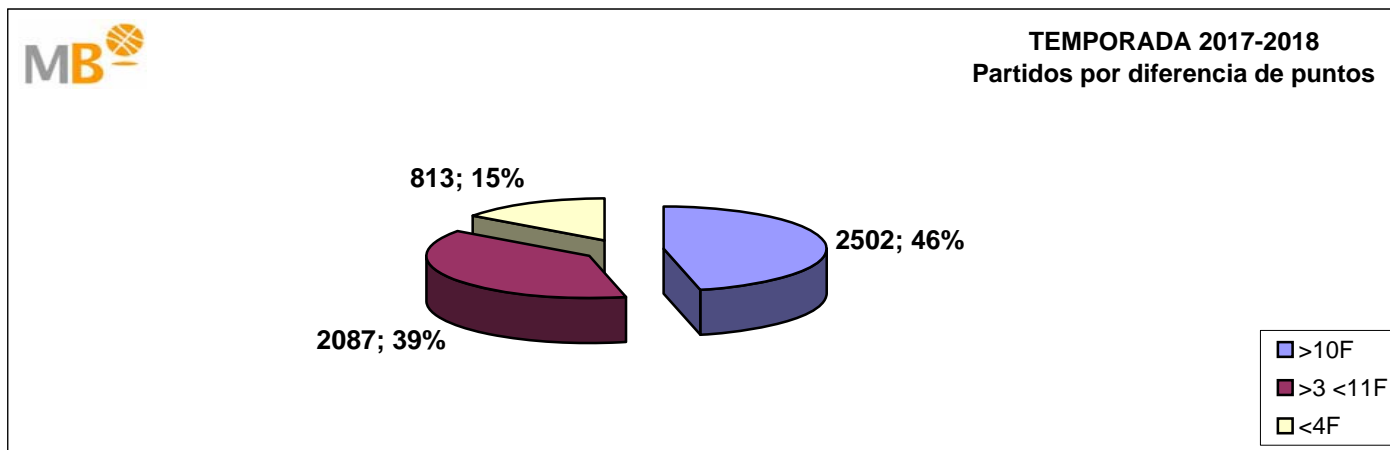

TEMPORADA 2017-2018

- >10 F Partidos finalizados con una diferencia de más de 10 puntos
- >15 F Partidos finalizados con una diferencia de más de 15 puntos
- >20 F Partidos finalizados con una diferencia de más de 20 puntos
- >3 < 11 F Partidos finalizados con una diferencia entre 4 y 10 puntos
- <4 F Partidos finalizados con una diferencia de menos de 4 puntos

Partidos: 5402
19-jun-18