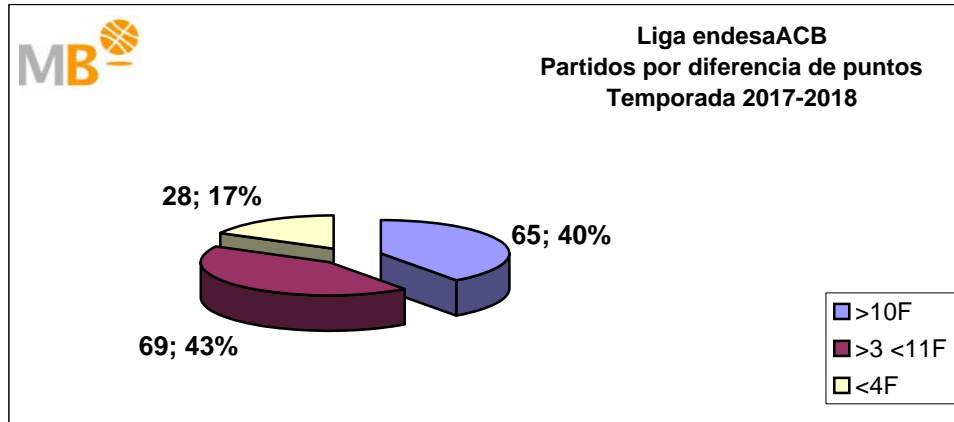

Partidos: 162

FEB Leb ORO-NBA

Temporadas 2017-2018

Partidos: 180

>10 F	Partidos finalizados con una diferencia de más de 10 puntos
>15 F	Partidos finalizados con una diferencia de más de 15 puntos
>20 F	Partidos finalizados con una diferencia de más de 20 puntos
>3 <11 F	Partidos finalizados con una diferencia entre 4 y 10 puntos
<4 F	Partidos finalizados con una diferencia de menos de 4 puntos

Partidos: 843

FEB Leb ORO-Euroliga Temporadas 2017-2018

Partidos: 180

>10 F	Partidos finalizados con una diferencia de más de 10 puntos
>15 F	Partidos finalizados con una diferencia de más de 15 puntos
>20 F	Partidos finalizados con una diferencia de más de 20 puntos
>3 <11 F	Partidos finalizados con una diferencia entre 4 y 10 puntos
<4 F	Partidos finalizados con una diferencia de menos de 4 puntos

Partidos: 160

Euroliga-Liga endesa Temporada 2017-2018

Partidos: 160

>10 F	Partidos finalizados con una diferencia de más de 10 puntos
>15 F	Partidos finalizados con una diferencia de más de 15 puntos
>20 F	Partidos finalizados con una diferencia de más de 20 puntos
>3<11 F	Partidos finalizados con una diferencia entre 4 y 10 puntos
<4 F	Partidos finalizados con una diferencia de menos de 4 puntos

Partidos: 162

Liga endesa-NBA

Temporada 2017-2018

Partidos: 162

- >10 F Partidos finalizados con una diferencia de más de 10 puntos
- >15 F Partidos finalizados con una diferencia de más de 15 puntos
- >20 F Partidos finalizados con una diferencia de más de 20 puntos
- >3 <11 F Partidos finalizados con una diferencia entre 4 y 10 puntos
- <4 F Partidos finalizados con una diferencia de menos de 4 puntos