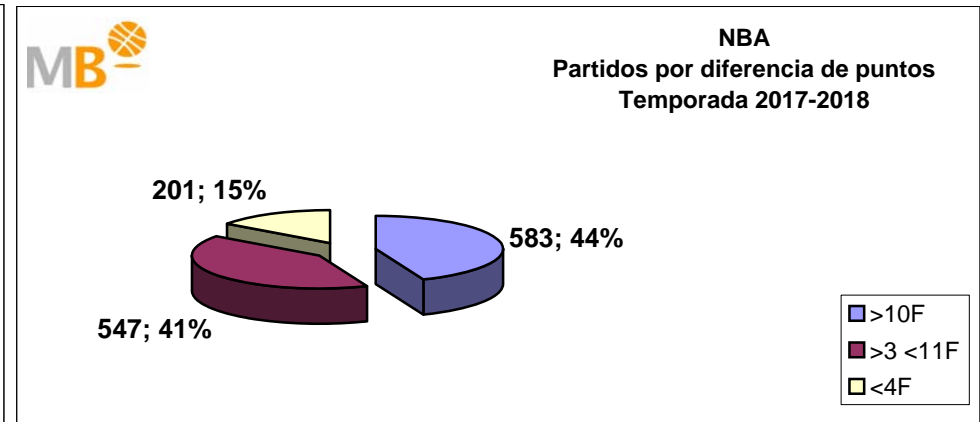

Partidos: 260

FEB Leb ORO-NBA Temporadas 2017-2018

Partidos: 261

- >10 F** Partidos finalizados con una diferencia de más de 10 puntos
- >15 F** Partidos finalizados con una diferencia de más de 15 puntos
- >20 F** Partidos finalizados con una diferencia de más de 20 puntos
- >3 <11 F** Partidos finalizados con una diferencia entre 4 y 10 puntos
- <4 F** Partidos finalizados con una diferencia de menos de 4 puntos

Partidos: 1331

FEB Leb ORO-Euroliga Temporadas 2017-2018

Partidos: 261

>10 F	Partidos finalizados con una diferencia de más de 10 puntos
>15 F	Partidos finalizados con una diferencia de más de 15 puntos
>20 F	Partidos finalizados con una diferencia de más de 20 puntos
>3 <11 F	Partidos finalizados con una diferencia entre 4 y 10 puntos
<4 F	Partidos finalizados con una diferencia de menos de 4 puntos

Partidos: 250

Euroliga-Liga endesa Temporada 2017-2018

Partidos: 250

>10 F	Partidos finalizados con una diferencia de más de 10 puntos
>15 F	Partidos finalizados con una diferencia de más de 15 puntos
>20 F	Partidos finalizados con una diferencia de más de 20 puntos
>3 <11 F	Partidos finalizados con una diferencia entre 4 y 10 puntos
<4 F	Partidos finalizados con una diferencia de menos de 4 puntos

Partidos: 260

Liga endesa-NBA

Temporada 2017-2018

Partidos: 260

- >10 F Partidos finalizados con una diferencia de más de 10 puntos
- >15 F Partidos finalizados con una diferencia de más de 15 puntos
- >20 F Partidos finalizados con una diferencia de más de 20 puntos
- >3 <11 F Partidos finalizados con una diferencia entre 4 y 10 puntos
- <4 F Partidos finalizados con una diferencia de menos de 4 puntos