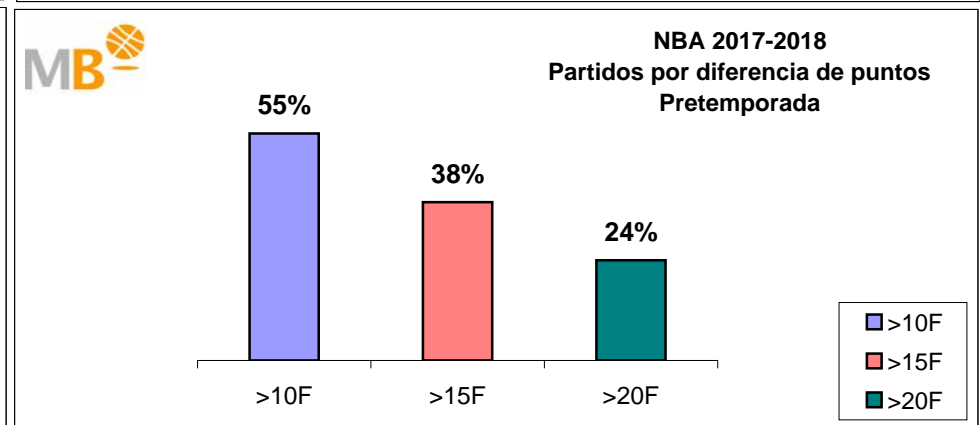

NBA

Temporada 2017-2018

Partidos: 1218

>10 F	Partidos finalizados con una diferencia de más de 10 puntos
>15 F	Partidos finalizados con una diferencia de más de 15 puntos
>20 F	Partidos finalizados con una diferencia de más de 20 puntos
>3<11 F	Partidos finalizados con una diferencia entre 4 y 10 puntos
<4 F	Partidos finalizados con una diferencia de menos de 4 puntos

Partidos: 78