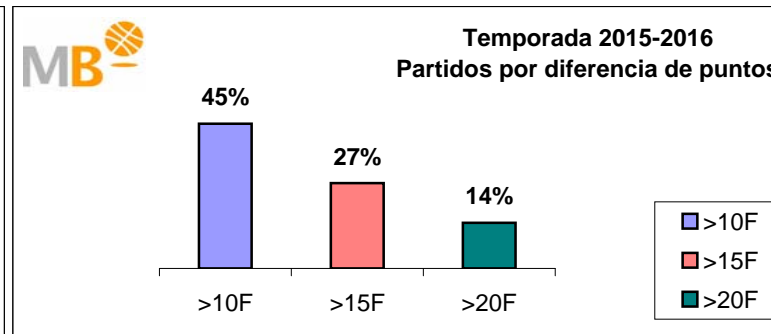

Temporada 2015-2016

Par.	Competición	>10 F	>3>11 F	<4 F
339	ACB	153	142	44
1377	FEB (M)	632	566	179
561	FEB (W)	297	201	63
555	EUROPE (M)	248	223	84
109	EUROPE (W)	51	47	11
1425	NBA	626	591	208
239	WNBA 2014	102	98	39
4605	Partidos	2109	1868	628
		4605		

- >10 F Partidos finalizados con una diferencia de más de 10 puntos
- >15 F Partidos finalizados con una diferencia de más de 15 puntos
- >20 F Partidos finalizados con una diferencia de más de 20 puntos
- >3<11 F Partidos finalizados con una diferencia entre 4 y 10 puntos
- <4 F Partidos finalizados con una diferencia de menos de 4 puntos

FEB - Federación Española de Baloncesto (Masculino-Femenino) España
ACB - Asociación de Clubes de Baloncesto (España)
EUROPA - Euroliga / Eurocap (Masculino-Femenino)