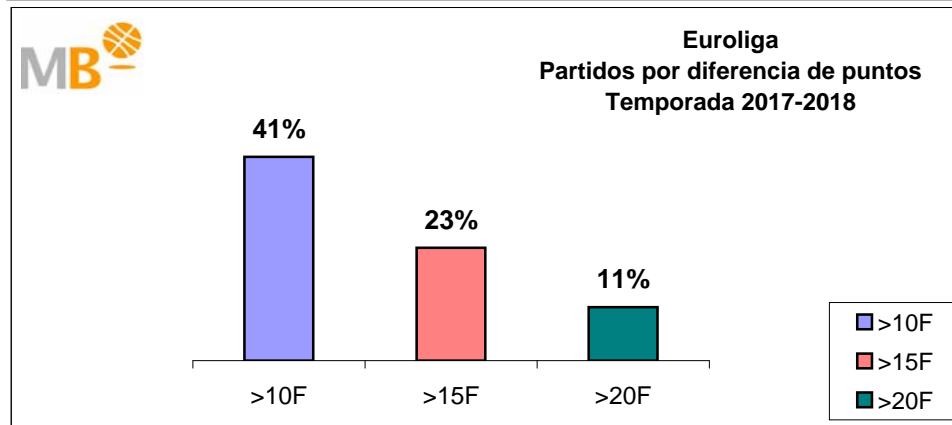

Euroliga-Liga endesa Temporada 2017-2018

Partidos: 260

>10 F	Partidos finalizados con una diferencia de más de 10 puntos
>15 F	Partidos finalizados con una diferencia de más de 15 puntos
>20 F	Partidos finalizados con una diferencia de más de 20 puntos
>3 <11 F	Partidos finalizados con una diferencia entre 4 y 10 puntos
<4 F	Partidos finalizados con una diferencia de menos de 4 puntos

Partidos: 327