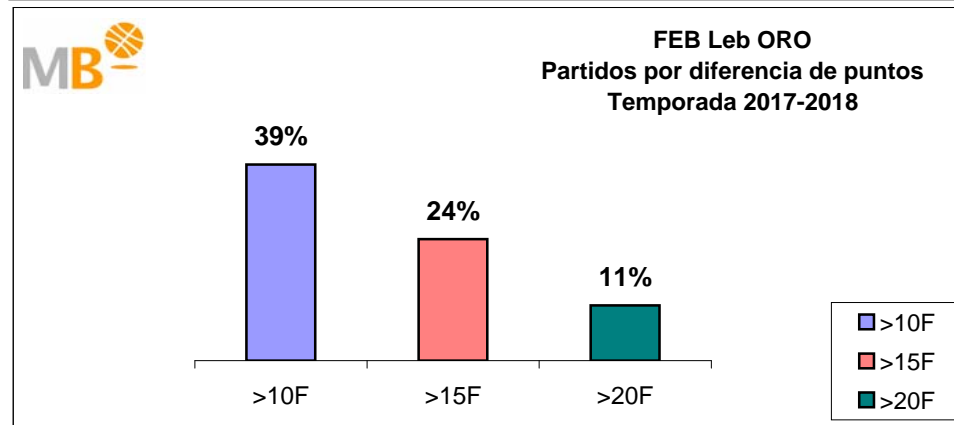

- >10 F Partidos finalizados con una diferencia de más de 10 puntos
- >15 F Partidos finalizados con una diferencia de más de 15 puntos
- >20 F Partidos finalizados con una diferencia de más de 20 puntos
- >3 <11 F Partidos finalizados con una diferencia entre 4 y 10 puntos
- <4 F Partidos finalizados con una diferencia de menos de 4 puntos

Partidos: 162

FEB Leb ORO-NBA

Temporadas 2017-2018

Partidos: 180

>10 F	Partidos finalizados con una diferencia de más de 10 puntos
>15 F	Partidos finalizados con una diferencia de más de 15 puntos
>20 F	Partidos finalizados con una diferencia de más de 20 puntos
>3 <11 F	Partidos finalizados con una diferencia entre 4 y 10 puntos
<4 F	Partidos finalizados con una diferencia de menos de 4 puntos

Partidos: 843

FEB Leb ORO-Euroliga Temporadas 2017-2018

Partidos: 180

>10 F	Partidos finalizados con una diferencia de más de 10 puntos
>15 F	Partidos finalizados con una diferencia de más de 15 puntos
>20 F	Partidos finalizados con una diferencia de más de 20 puntos
>3 <11 F	Partidos finalizados con una diferencia entre 4 y 10 puntos
<4 F	Partidos finalizados con una diferencia de menos de 4 puntos