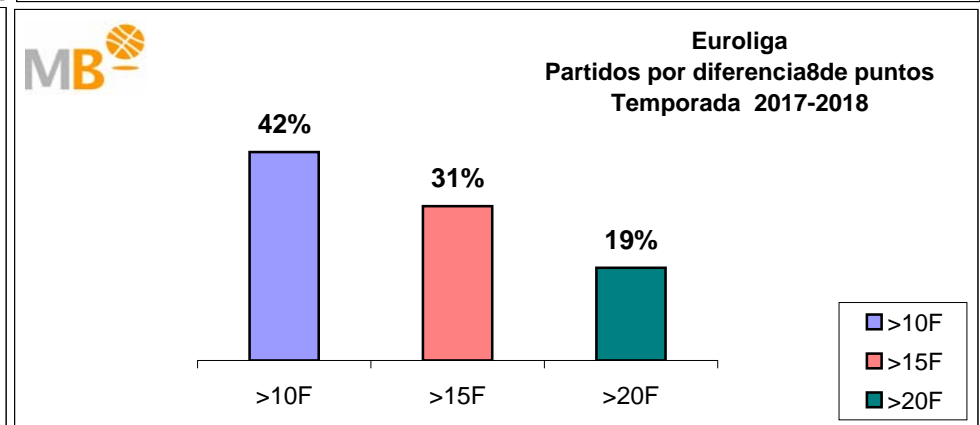

FEB Leb ORO-Euroliga Temporadas 2017-2018

Partidos: 90

>10 F	Partidos finalizados con una diferencia de más de 10 puntos
>15 F	Partidos finalizados con una diferencia de más de 15 puntos
>20 F	Partidos finalizados con una diferencia de más de 20 puntos
>3 <11 F	Partidos finalizados con una diferencia entre 4 y 10 puntos
<4 F	Partidos finalizados con una diferencia de menos de 4 puntos

Partidos: 64