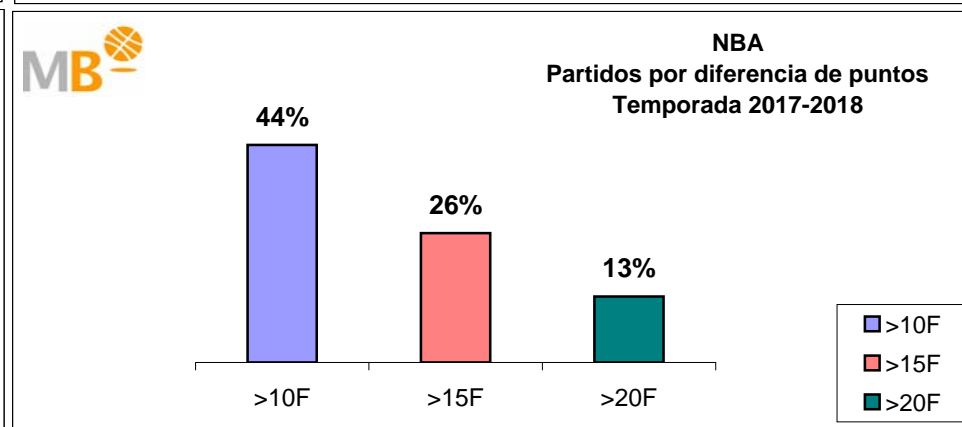

Partidos: 327

FEB Leb ORO-NBA

Temporadas 2017-2018

Partidos: 336

>10 F	Partidos finalizados con una diferencia de más de 10 puntos
>15 F	Partidos finalizados con una diferencia de más de 15 puntos
>20 F	Partidos finalizados con una diferencia de más de 20 puntos
>3 <11 F	Partidos finalizados con una diferencia entre 4 y 10 puntos
<4 F	Partidos finalizados con una diferencia de menos de 4 puntos

Partidos: 1378

FEB Leb ORO-Euroliga Temporadas 2017-2018

Partidos: 336

>10 F	Partidos finalizados con una diferencia de más de 10 puntos
>15 F	Partidos finalizados con una diferencia de más de 15 puntos
>20 F	Partidos finalizados con una diferencia de más de 20 puntos
>3 <11 F	Partidos finalizados con una diferencia entre 4 y 10 puntos
<4 F	Partidos finalizados con una diferencia de menos de 4 puntos

Partidos: 260

Euroliga-Liga endesa Temporada 2017-2018

Partidos: 260

>10 F	Partidos finalizados con una diferencia de más de 10 puntos
>15 F	Partidos finalizados con una diferencia de más de 15 puntos
>20 F	Partidos finalizados con una diferencia de más de 20 puntos
>3 <11 F	Partidos finalizados con una diferencia entre 4 y 10 puntos
<4 F	Partidos finalizados con una diferencia de menos de 4 puntos

Partidos: 327

Liga endesa-NBA

Temporada 2017-2018

Partidos: 327

>10 F	Partidos finalizados con una diferencia de más de 10 puntos
>15 F	Partidos finalizados con una diferencia de más de 15 puntos
>20 F	Partidos finalizados con una diferencia de más de 20 puntos
>3 <11 F	Partidos finalizados con una diferencia entre 4 y 10 puntos
<4 F	Partidos finalizados con una diferencia de menos de 4 puntos