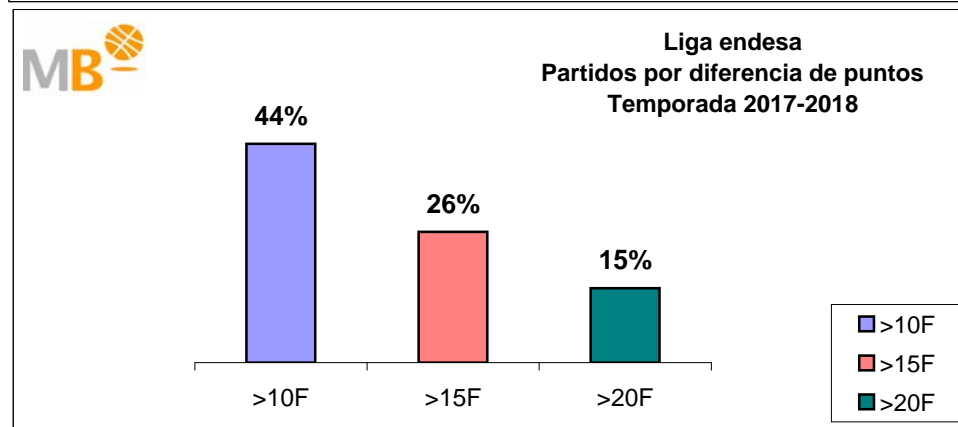

Partidos: 327

FEB Leb ORO-NBA

Temporadas 2017-2018

Partidos: 336

>10 F	Partidos finalizados con una diferencia de más de 10 puntos
>15 F	Partidos finalizados con una diferencia de más de 15 puntos
>20 F	Partidos finalizados con una diferencia de más de 20 puntos
>3 <11 F	Partidos finalizados con una diferencia entre 4 y 10 puntos
<4 F	Partidos finalizados con una diferencia de menos de 4 puntos

Partidos: 1378

FEB Leb ORO-Euroliga Temporadas 2017-2018

Partidos: 336

>10 F	Partidos finalizados con una diferencia de más de 10 puntos
>15 F	Partidos finalizados con una diferencia de más de 15 puntos
>20 F	Partidos finalizados con una diferencia de más de 20 puntos
>3 <11 F	Partidos finalizados con una diferencia entre 4 y 10 puntos
<4 F	Partidos finalizados con una diferencia de menos de 4 puntos

Partidos: 260

Euroliga-Liga endesa Temporada 2017-2018

Partidos: 260

>10 F	Partidos finalizados con una diferencia de más de 10 puntos
>15 F	Partidos finalizados con una diferencia de más de 15 puntos
>20 F	Partidos finalizados con una diferencia de más de 20 puntos
>3 <11 F	Partidos finalizados con una diferencia entre 4 y 10 puntos
<4 F	Partidos finalizados con una diferencia de menos de 4 puntos

Partidos: 327

Liga endesa-NBA

Temporada 2017-2018

Partidos: 327

>10 F	Partidos finalizados con una diferencia de más de 10 puntos
>15 F	Partidos finalizados con una diferencia de más de 15 puntos
>20 F	Partidos finalizados con una diferencia de más de 20 puntos
>3 <11 F	Partidos finalizados con una diferencia entre 4 y 10 puntos
<4 F	Partidos finalizados con una diferencia de menos de 4 puntos