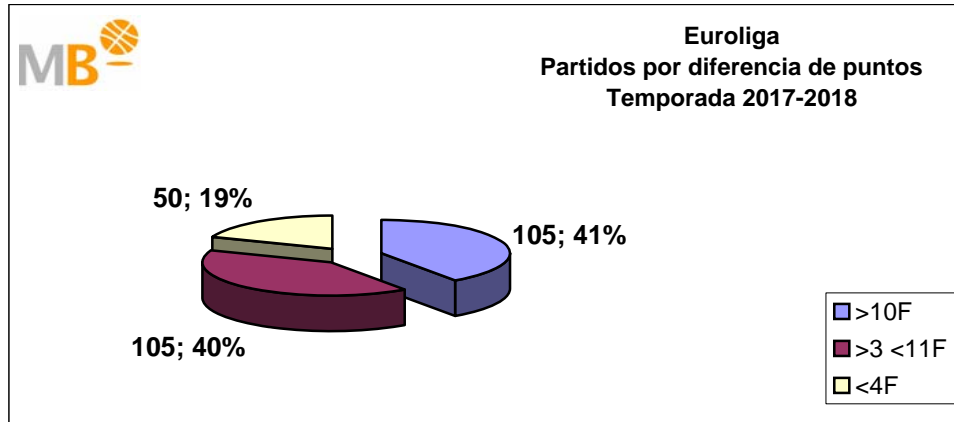

Partidos: 1378

FEB Leb ORO-Euroliga Temporadas 2017-2018

Partidos: 306

>10 F	Partidos finalizados con una diferencia de más de 10 puntos
>15 F	Partidos finalizados con una diferencia de más de 15 puntos
>20 F	Partidos finalizados con una diferencia de más de 20 puntos
>3 <11 F	Partidos finalizados con una diferencia entre 4 y 10 puntos
<4 F	Partidos finalizados con una diferencia de menos de 4 puntos

Partidos: 260

Euroliga-Liga endesa

Temporada 2017-2018

Partidos: 260

>10 F	Partidos finalizados con una diferencia de más de 10 puntos
>15 F	Partidos finalizados con una diferencia de más de 15 puntos
>20 F	Partidos finalizados con una diferencia de más de 20 puntos
>3 <11 F	Partidos finalizados con una diferencia entre 4 y 10 puntos
<4 F	Partidos finalizados con una diferencia de menos de 4 puntos

Partidos: 324

Liga endesa-NBA

Temporada 2017-2018

Partidos: 324

>10 F	Partidos finalizados con una diferencia de más de 10 puntos
>15 F	Partidos finalizados con una diferencia de más de 15 puntos
>20 F	Partidos finalizados con una diferencia de más de 20 puntos
>3 <11 F	Partidos finalizados con una diferencia entre 4 y 10 puntos
<4 F	Partidos finalizados con una diferencia de menos de 4 puntos

Partidos: 1378

Euroliga-NBA

Temporada 2017-2018

Partidos: 260

>10 F	Partidos finalizados con una diferencia de más de 10 puntos
>15 F	Partidos finalizados con una diferencia de más de 15 puntos
>20 F	Partidos finalizados con una diferencia de más de 20 puntos
>3 <11 F	Partidos finalizados con una diferencia entre 4 y 10 puntos
<4 F	Partidos finalizados con una diferencia de menos de 4 puntos