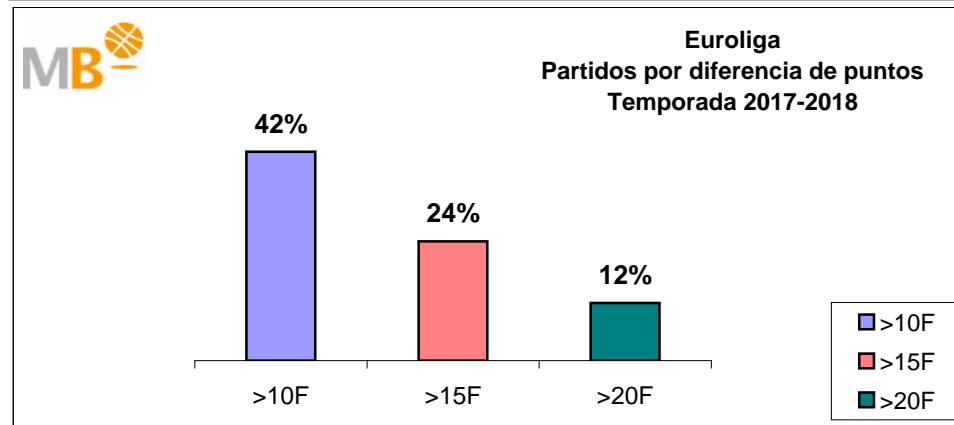

Euroliga-Liga endesa Temporada 2017-2018

Partidos: 250

>10 F	Partidos finalizados con una diferencia de más de 10 puntos
>15 F	Partidos finalizados con una diferencia de más de 15 puntos
>20 F	Partidos finalizados con una diferencia de más de 20 puntos
>3 <11 F	Partidos finalizados con una diferencia entre 4 y 10 puntos
<4 F	Partidos finalizados con una diferencia de menos de 4 puntos

Partidos: 260