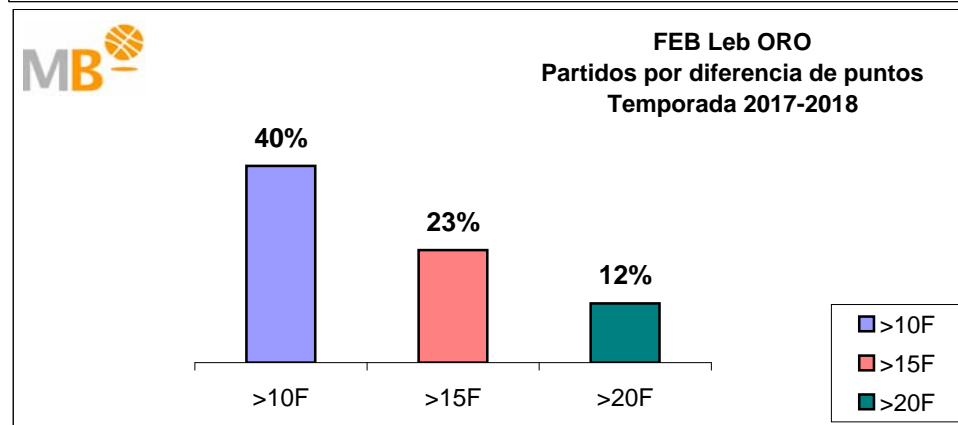

FEB-ACB

Temporada 2017-2018

Partidos: 336

>10 F	Partidos finalizados con una diferencia de más de 10 puntos
>15 F	Partidos finalizados con una diferencia de más de 15 puntos
>20 F	Partidos finalizados con una diferencia de más de 20 puntos
>3 <11 F	Partidos finalizados con una diferencia entre 4 y 10 puntos
<4 F	Partidos finalizados con una diferencia de menos de 4 puntos

Partidos: 327