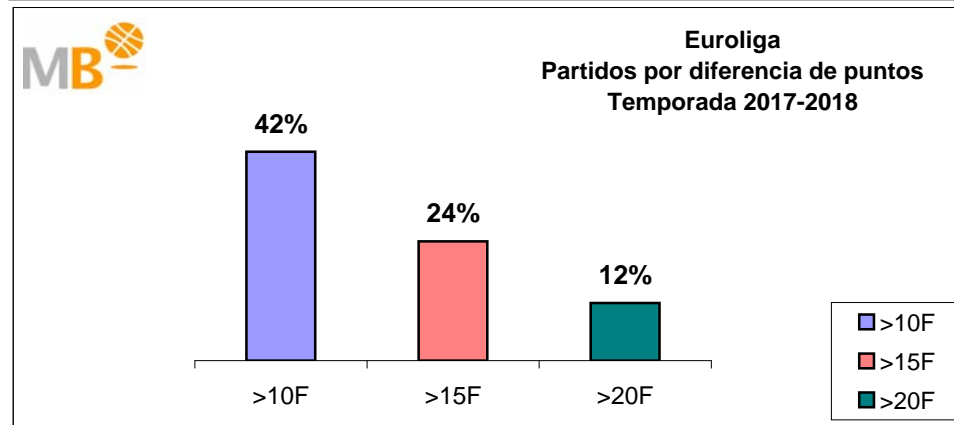

Euroliga-NBA

Temporada 2017-2018

Partidos: 250

>10 F	Partidos finalizados con una diferencia de más de 10 puntos
>15 F	Partidos finalizados con una diferencia de más de 15 puntos
>20 F	Partidos finalizados con una diferencia de más de 20 puntos
>3 <11 F	Partidos finalizados con una diferencia entre 4 y 10 puntos
<4 F	Partidos finalizados con una diferencia de menos de 4 puntos

Partidos: 1331