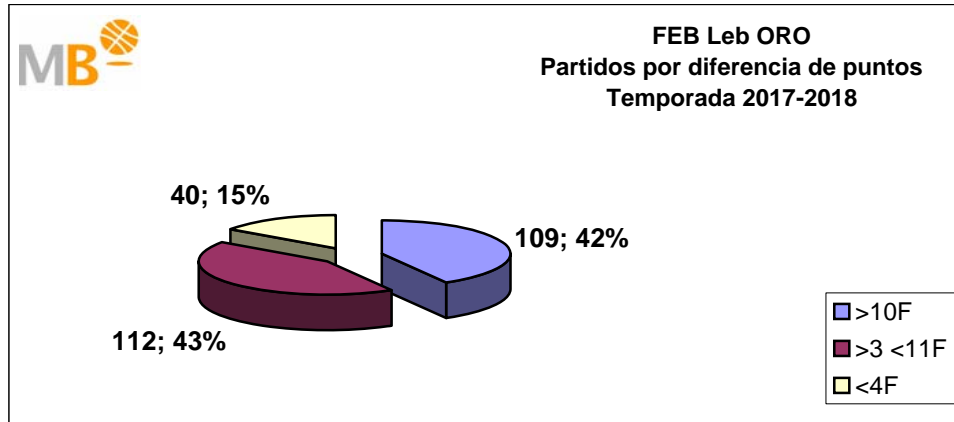

FEB Leb ORO-NBA Temporadas 2017-2018

Partidos: 261

- **>10 F** Partidos finalizados con una diferencia de más de 10 puntos
- **>15 F** Partidos finalizados con una diferencia de más de 15 puntos
- **>20 F** Partidos finalizados con una diferencia de más de 20 puntos
- **>3 <11 F** Partidos finalizados con una diferencia entre 4 y 10 puntos
- **<4 F** Partidos finalizados con una diferencia de menos de 4 puntos

Partidos: 1331