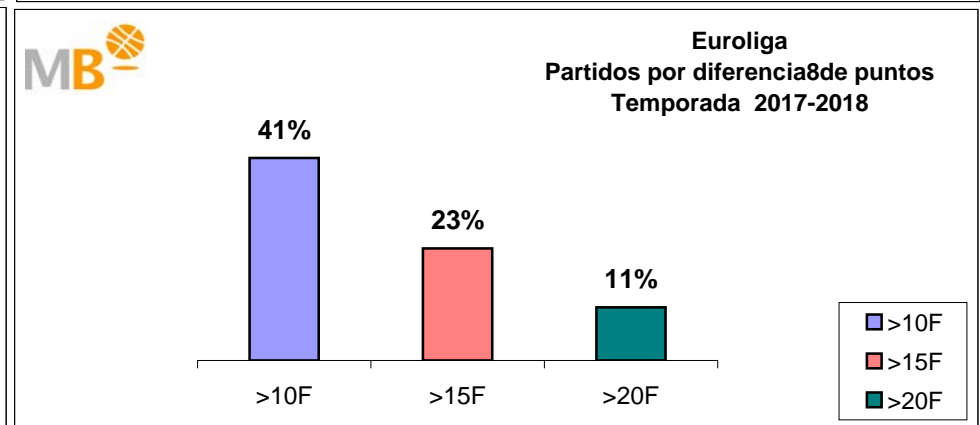

- >10 F Partidos finalizados con una diferencia de más de 10 puntos
- >15 F Partidos finalizados con una diferencia de más de 15 puntos
- >20 F Partidos finalizados con una diferencia de más de 20 puntos
- >3 <11 F Partidos finalizados con una diferencia entre 4 y 10 puntos
- <4 F Partidos finalizados con una diferencia de menos de 4 puntos

Partidos: 327

FEB Leb ORO-NBA

Temporadas 2017-2018

Partidos: 336

>10 F	Partidos finalizados con una diferencia de más de 10 puntos
>15 F	Partidos finalizados con una diferencia de más de 15 puntos
>20 F	Partidos finalizados con una diferencia de más de 20 puntos
>3 <11 F	Partidos finalizados con una diferencia entre 4 y 10 puntos
<4 F	Partidos finalizados con una diferencia de menos de 4 puntos

Partidos: 1378

FEB Leb ORO-Euroliga Temporadas 2017-2018

Partidos: 336

>10 F	Partidos finalizados con una diferencia de más de 10 puntos
>15 F	Partidos finalizados con una diferencia de más de 15 puntos
>20 F	Partidos finalizados con una diferencia de más de 20 puntos
>3 <11 F	Partidos finalizados con una diferencia entre 4 y 10 puntos
<4 F	Partidos finalizados con una diferencia de menos de 4 puntos