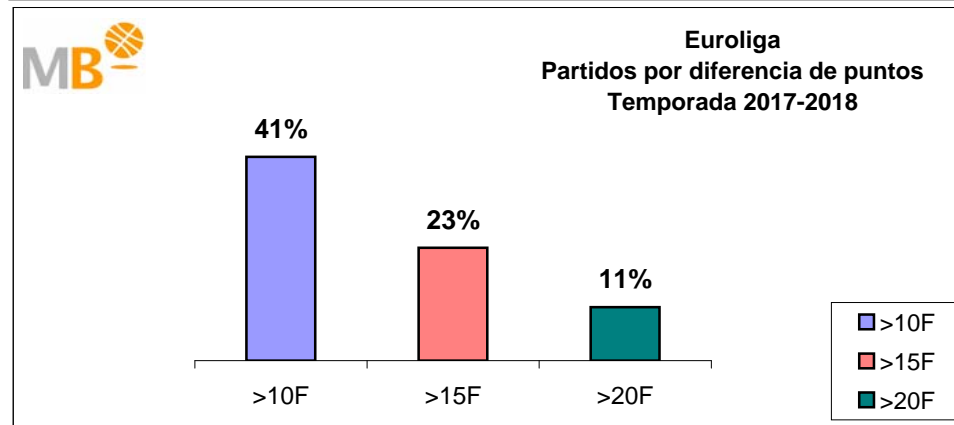

Euroliga-NBA

Temporada 2017-2018

Partidos: 260

>10 F	Partidos finalizados con una diferencia de más de 10 puntos
>15 F	Partidos finalizados con una diferencia de más de 15 puntos
>20 F	Partidos finalizados con una diferencia de más de 20 puntos
>3 <11 F	Partidos finalizados con una diferencia entre 4 y 10 puntos
<4 F	Partidos finalizados con una diferencia de menos de 4 puntos

Partidos: 1378